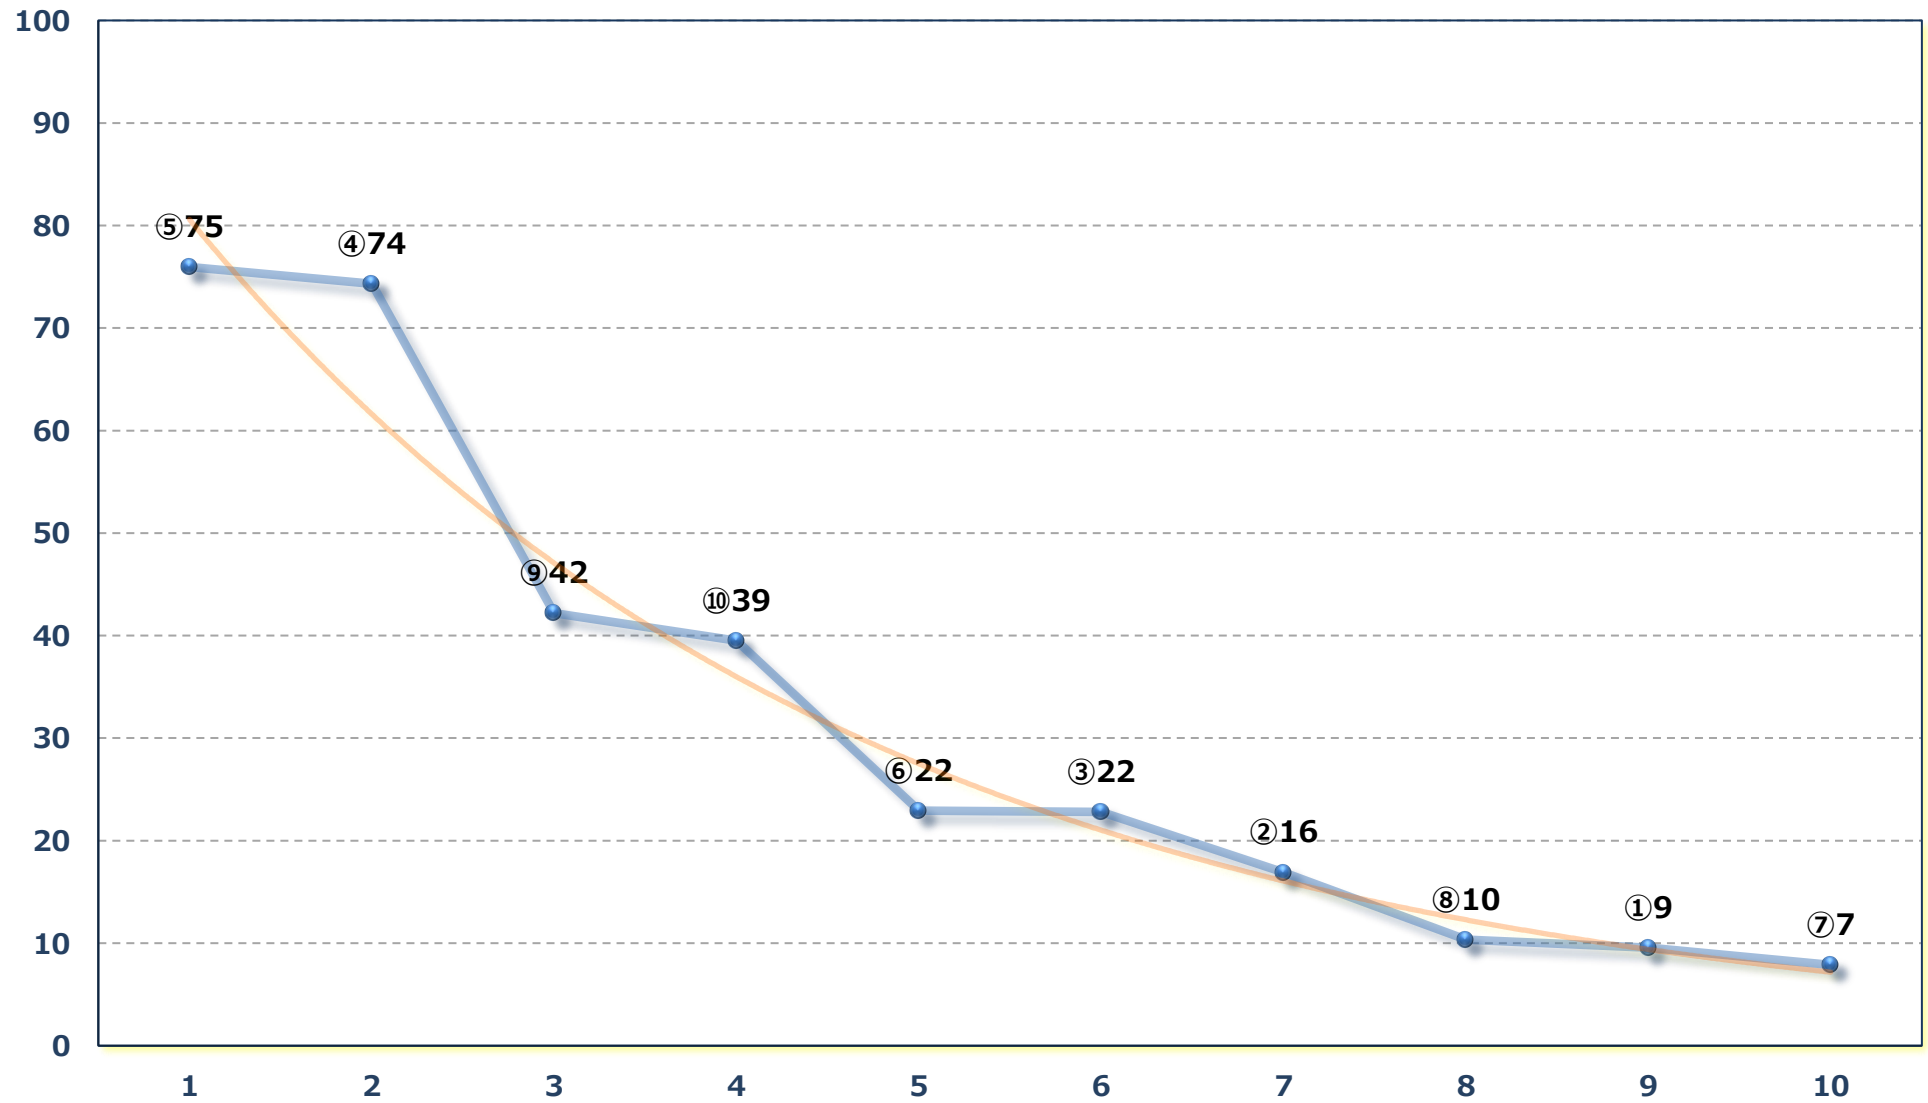

2026年04月24日 (金) 浦和競馬 3R 13:20
浦和800ラウンド3歳未格付選抜馬イ 左800m