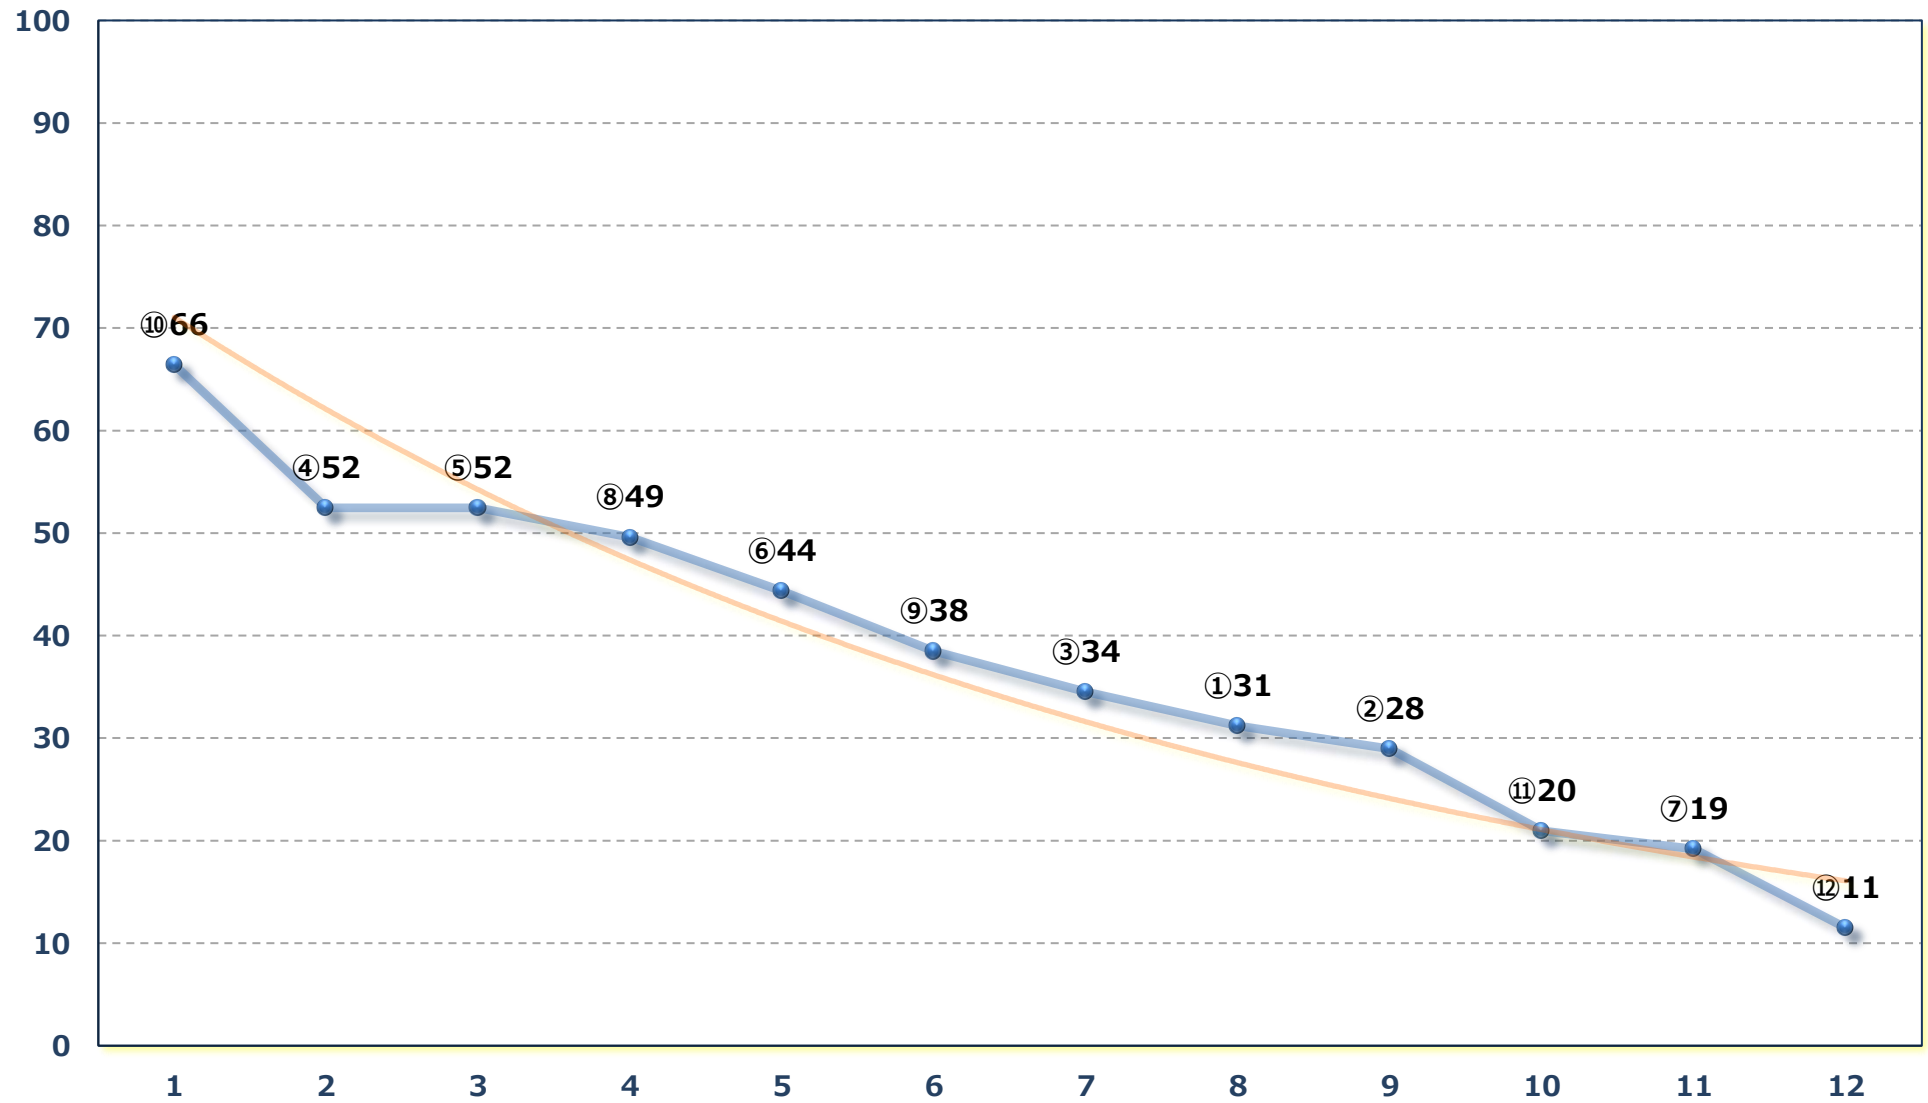

2026年04月24日 (金) 浦和競馬 6R 14:50
八潮市ハッピーこまちゃん賞C 2七八 左1500m