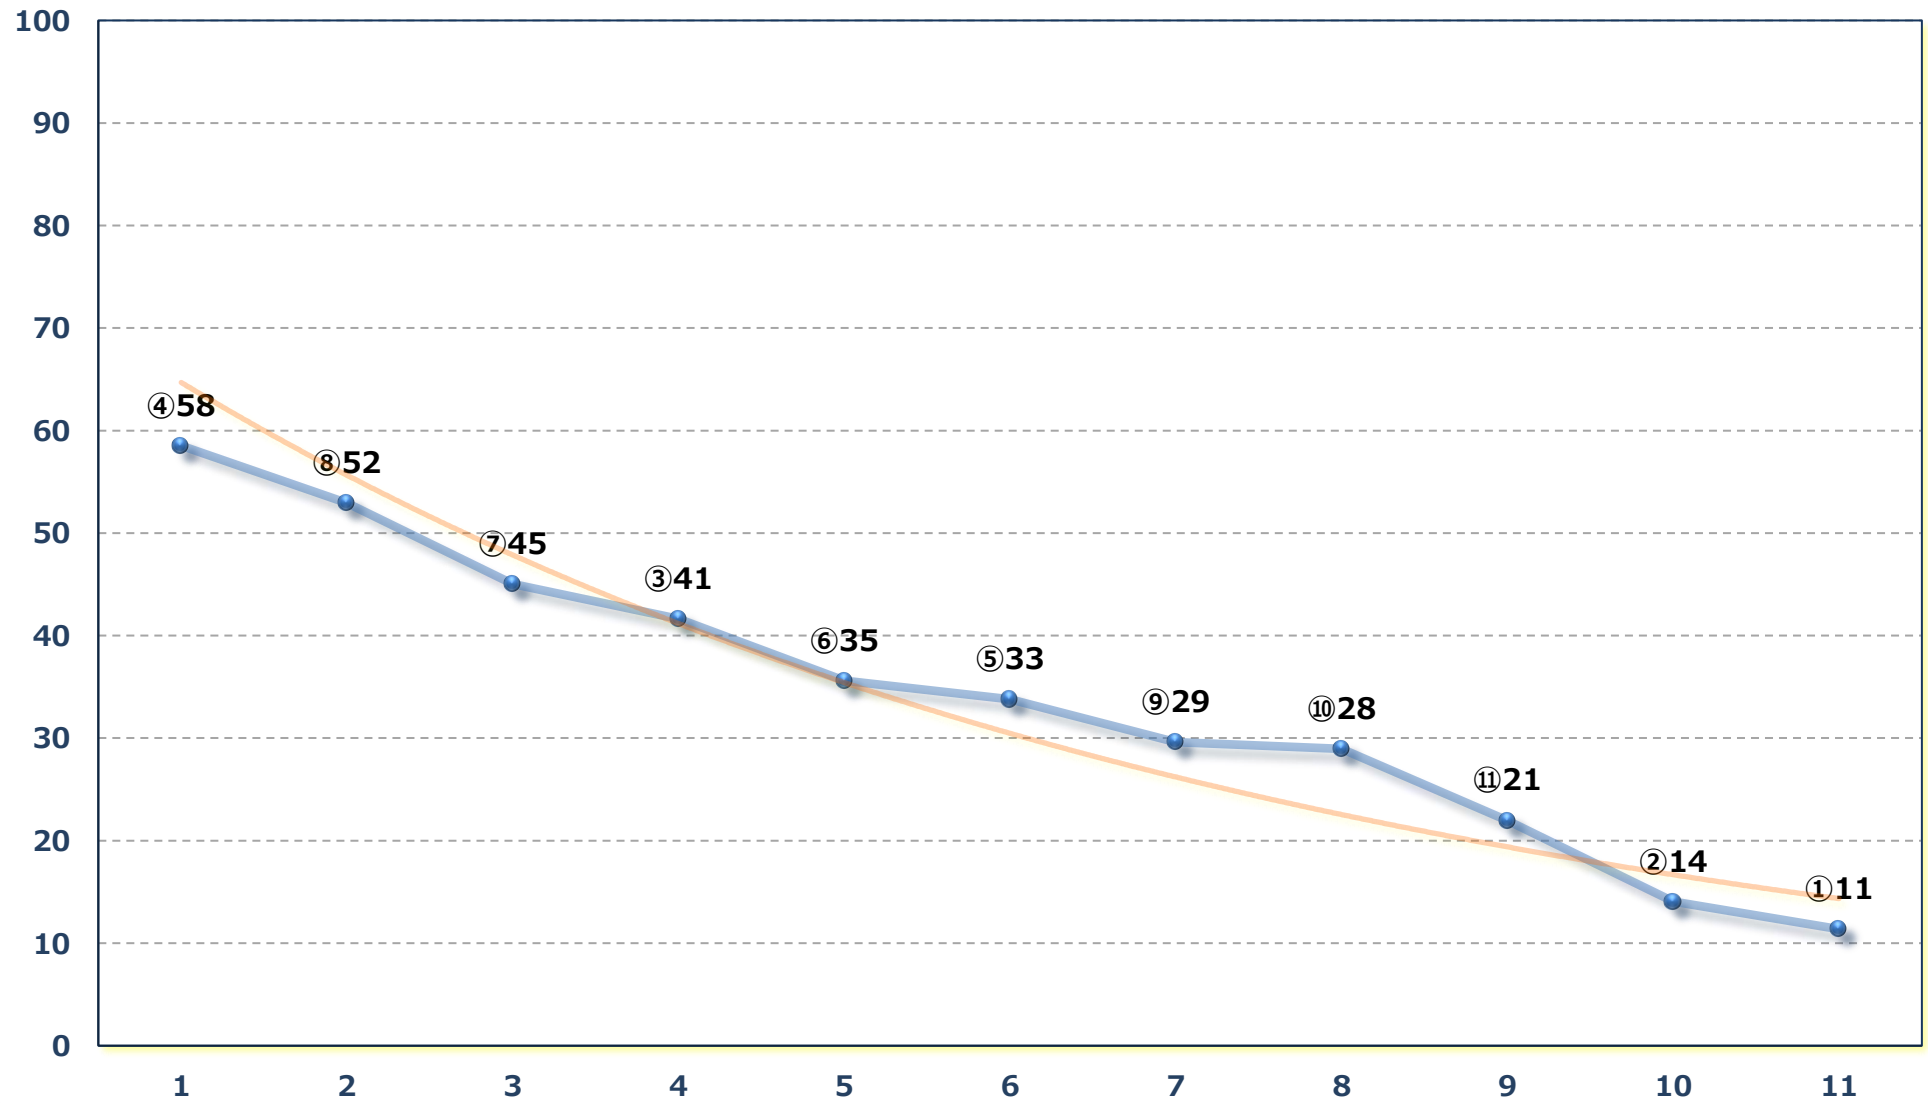

2026年04月24日 (金) 浦和競馬 9R 16:35

暮の春特別C 1ー 左1400m

2026年04月24日 (金) 浦和競馬 10R 17:10

花吹雪特別 B 2 B 3 選抜馬 左800m

2026年04月24日 (金) 浦和競馬 11R 17:45

青葉特別A 2下 左1400m

2026年04月24日（金）浦和競馬 12R 18:20  
オオムラサキツツジ特別C 2エC 3ア選抜馬 左2000m