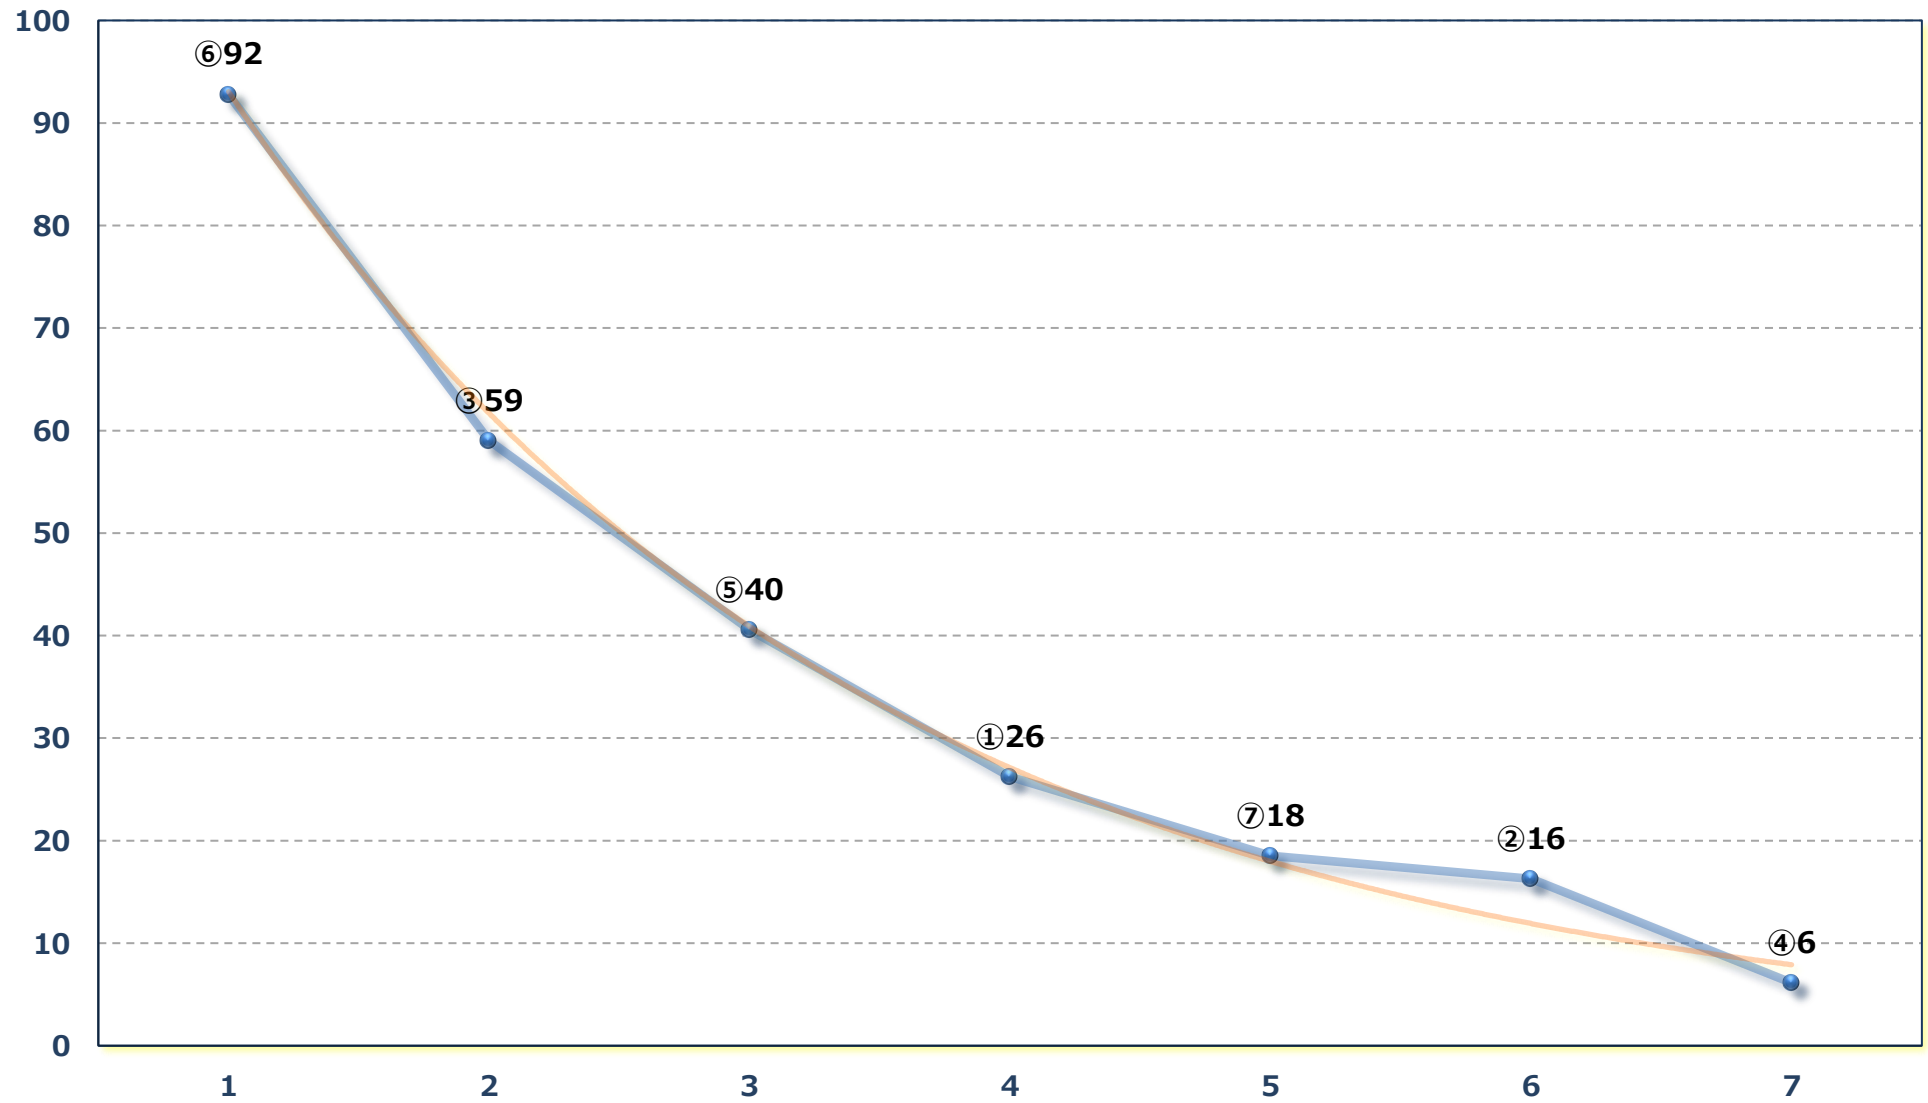

2026年04月24日 (金) 浦和競馬 9R 16:35

暮の春特別C 1ー 左1400m

2026年04月24日 (金) 浦和競馬 10R 17:10

花吹雪特別 B 2 B 3 選抜馬 左800m

2026年04月24日 (金) 浦和競馬 11R 17:45

青葉特別A 2下 左1400m

2026年04月24日（金）浦和競馬 12R 18:20  
オオムラサキツツジ特別C 2エC 3ア選抜馬 左2000m