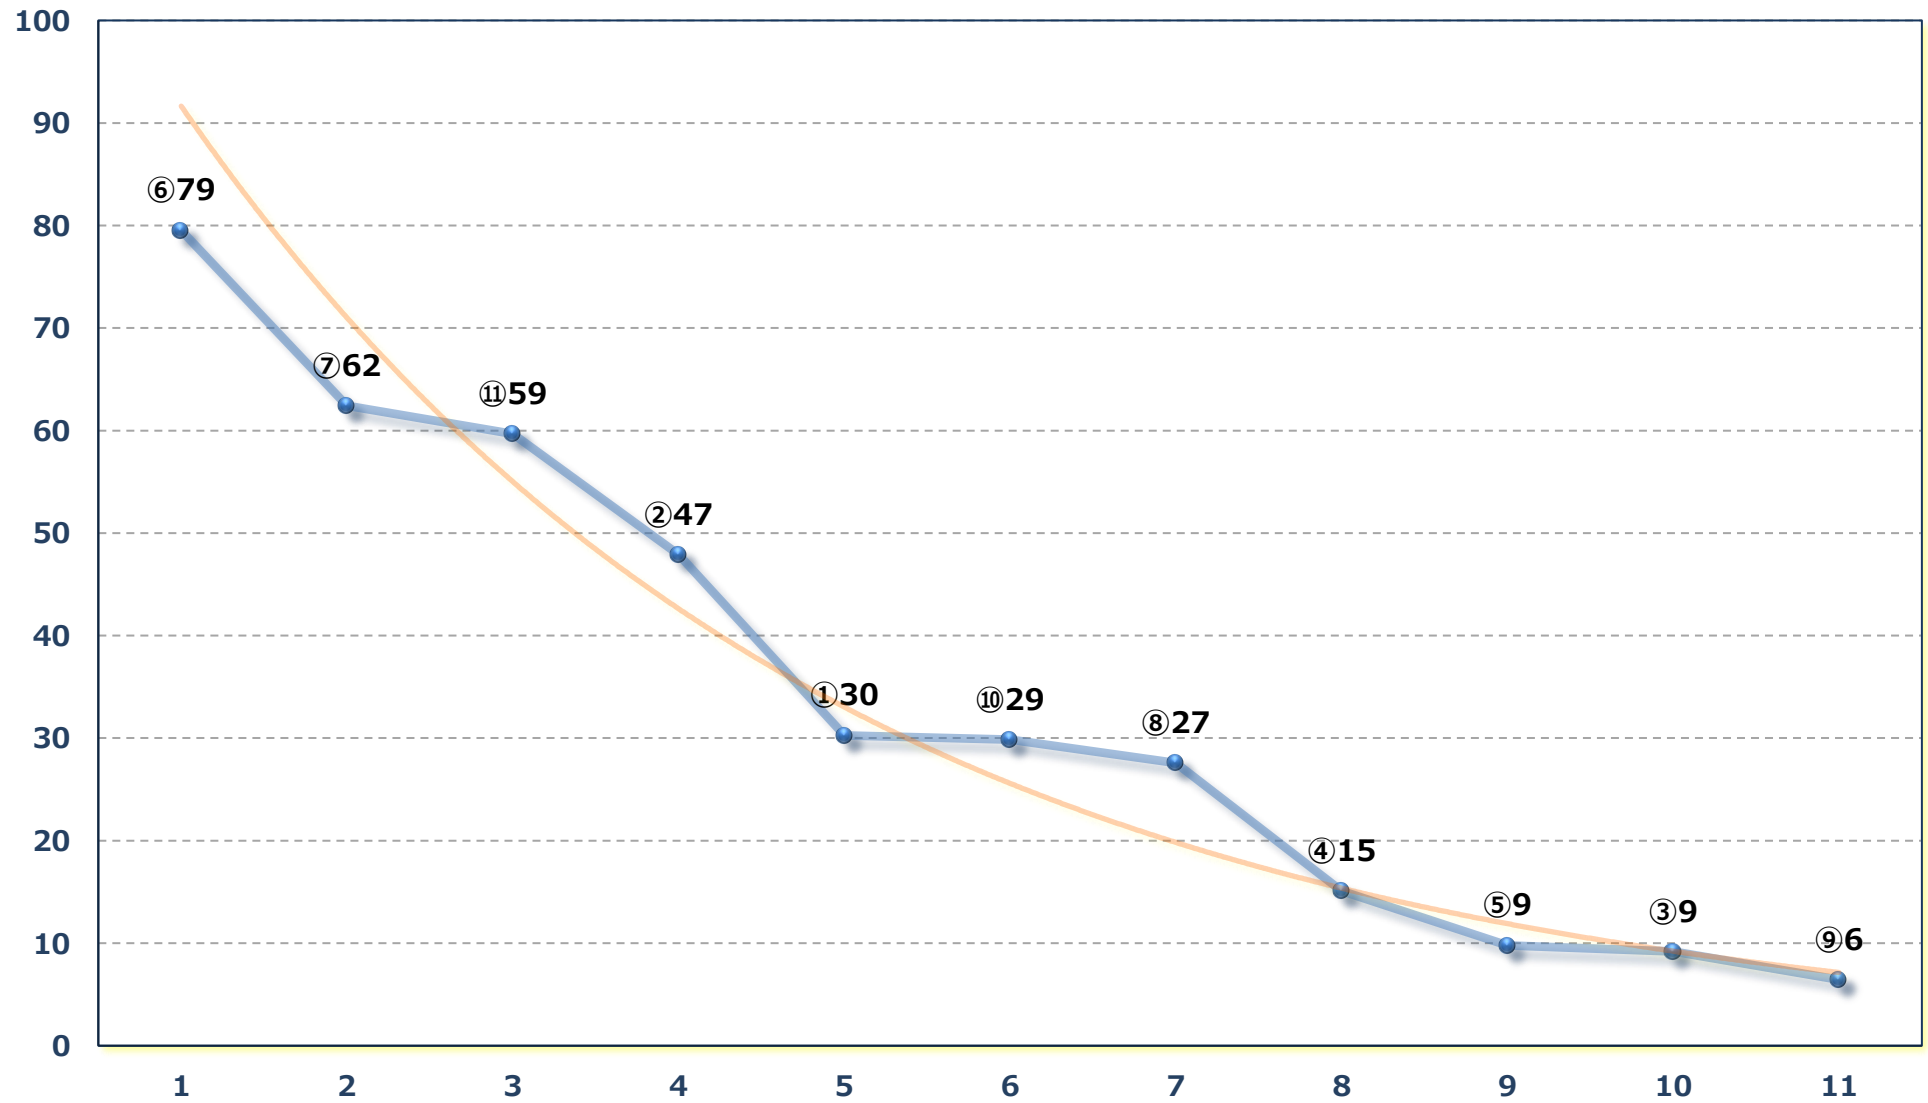

2026年04月24日 (金) 浦和競馬 7R 15:25

特選 C 3選抜牝馬 左1400m