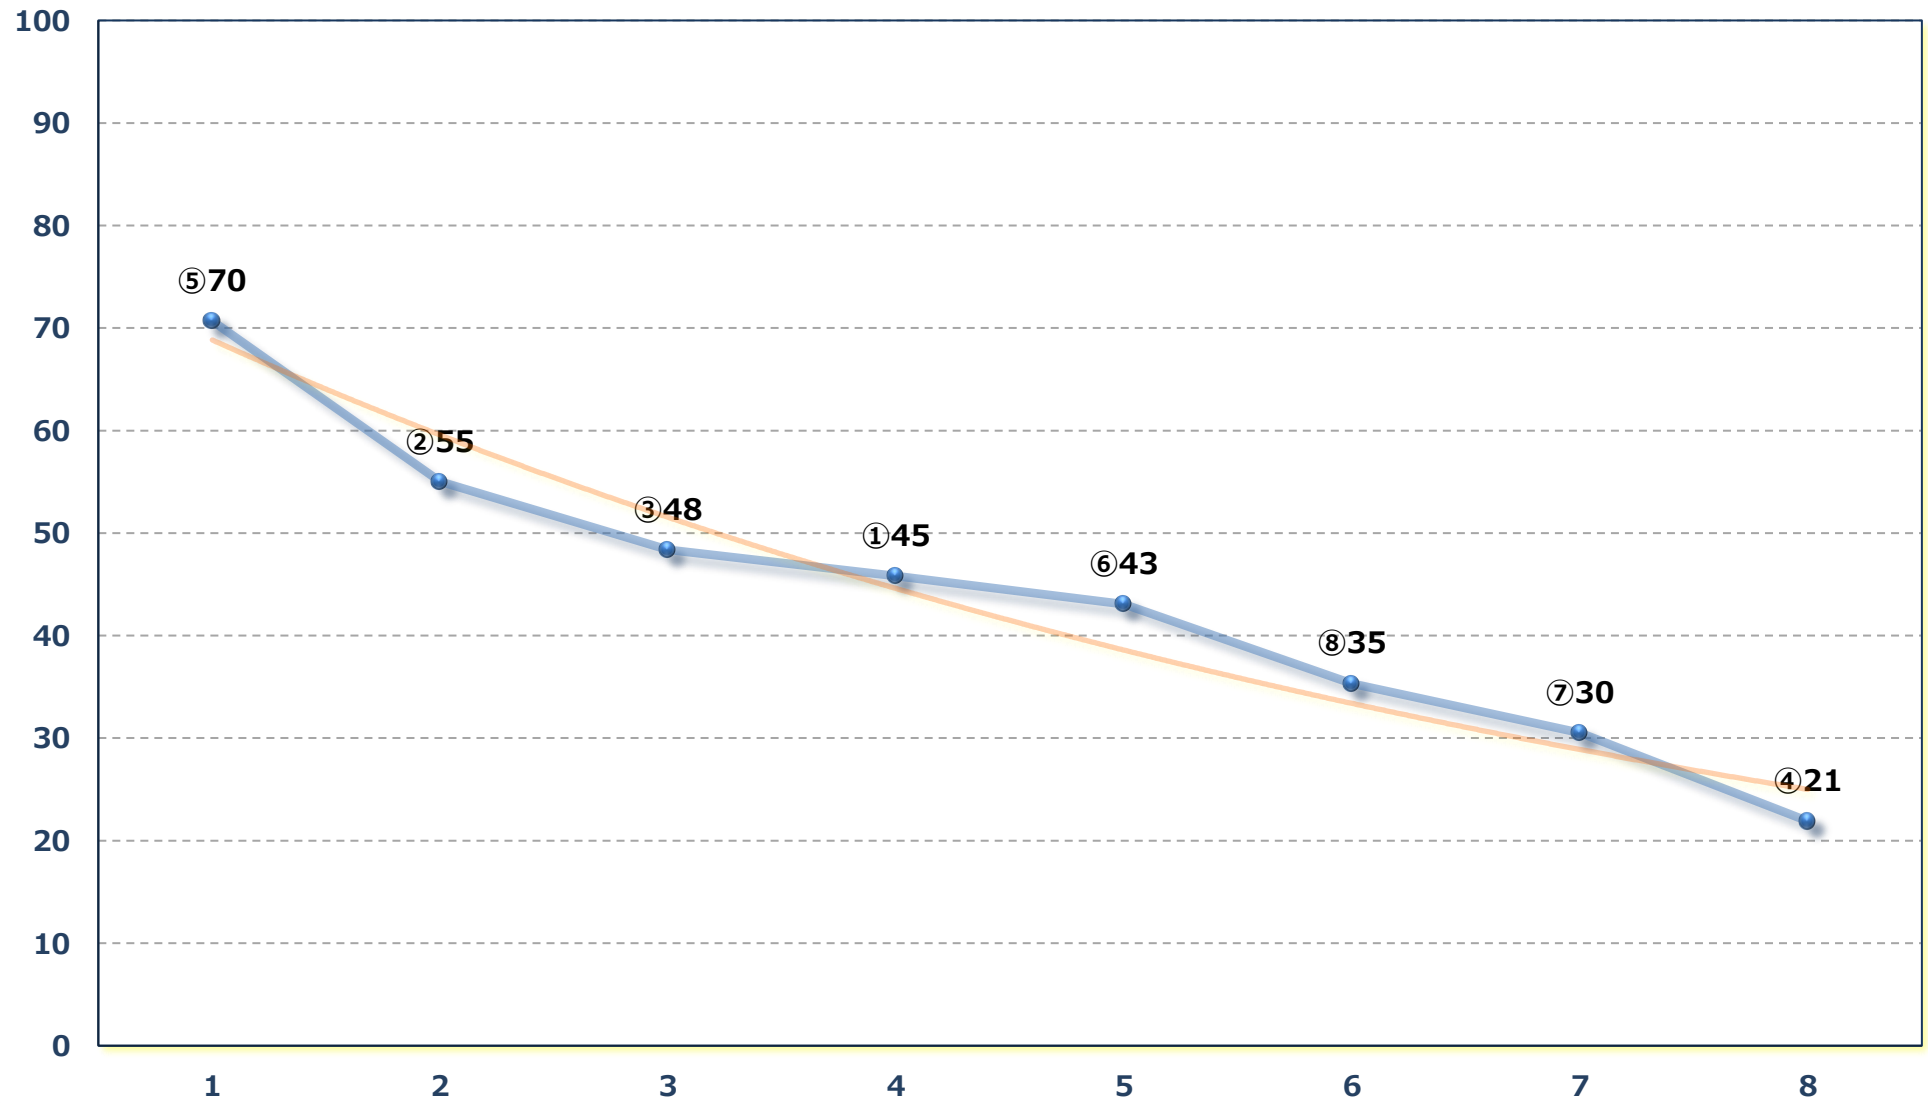

2026年04月24日 (金) 浦和競馬 9R 16:35

暮の春特別C 1ー 左1400m

2026年04月24日 (金) 浦和競馬 10R 17:10

花吹雪特別 B 2 B 3 選抜馬 左800m

2026年04月24日 (金) 浦和競馬 11R 17:45

青葉特別A 2下 左1400m

2026年04月24日（金）浦和競馬 12R 18:20  
オオムラサキツツジ特別C 2エC 3ア選抜馬 左2000m