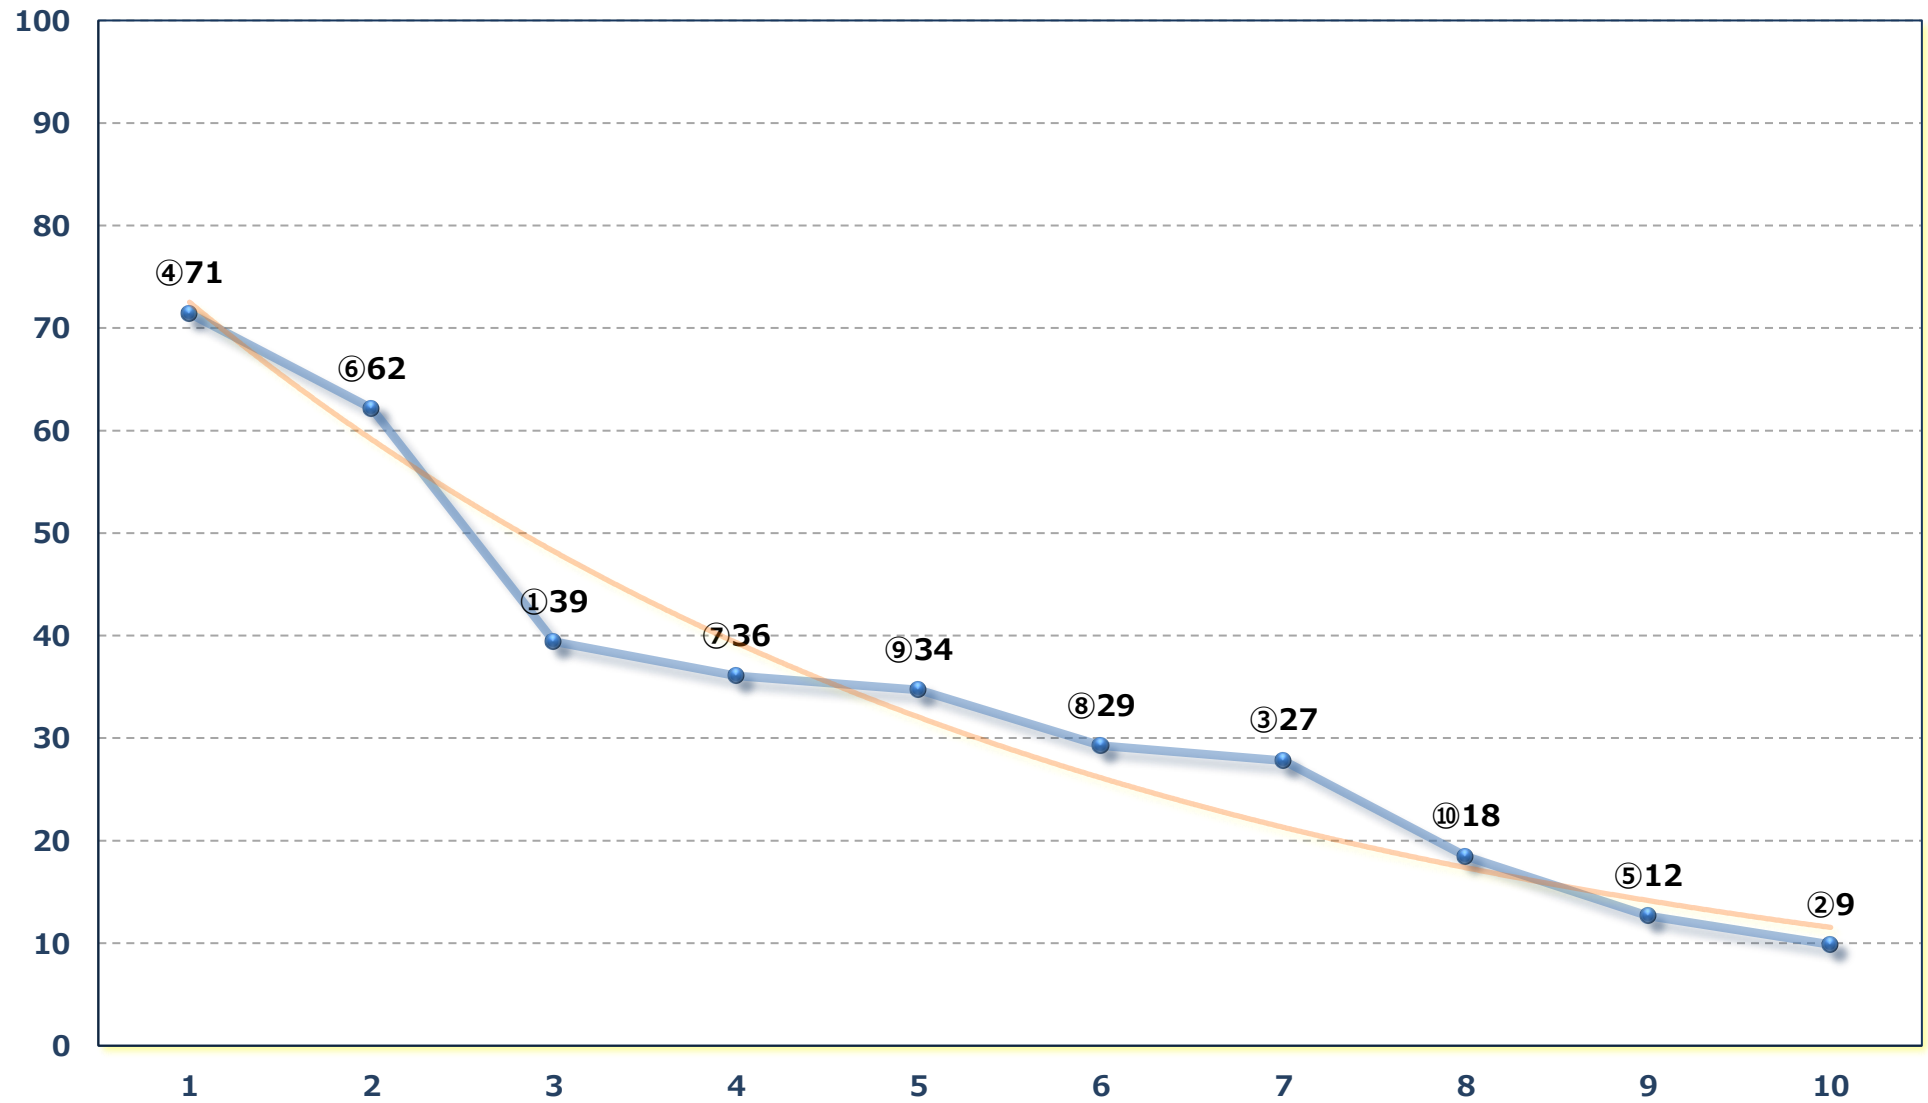

2026年04月24日 (金) 浦和競馬 4R 13:50
さいたま市産ヨーロッパ野菜賞 3歳未格付選 左800m