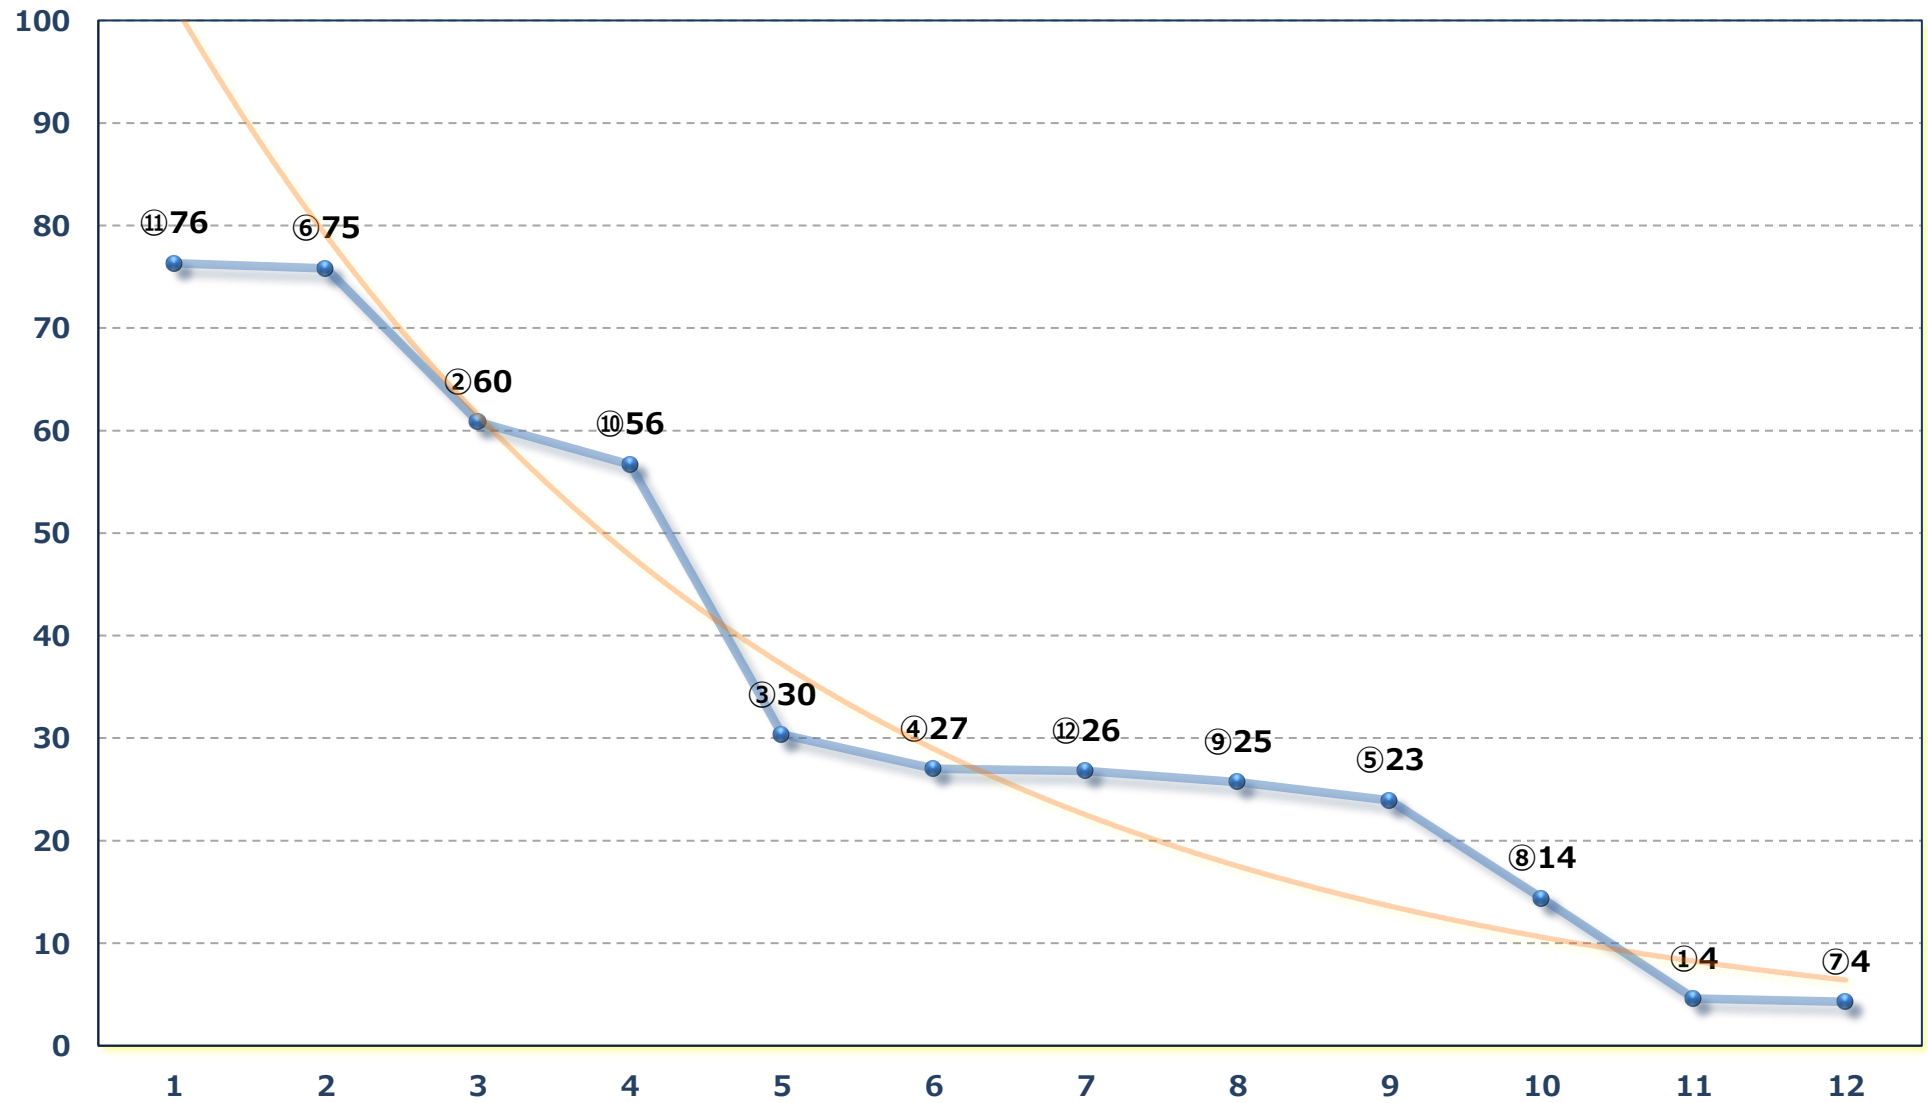

2026年04月24日 (金) 浦和競馬 9R 16:35

暮の春特別C 1ー 左1400m

2026年04月24日 (金) 浦和競馬 10R 17:10

花吹雪特別 B 2 B 3 選抜馬 左800m

2026年04月24日 (金) 浦和競馬 11R 17:45

青葉特別A 2下 左1400m

2026年04月24日（金）浦和競馬 12R 18:20  
オオムラサキツツジ特別C 2エC 3ア選抜馬 左2000m