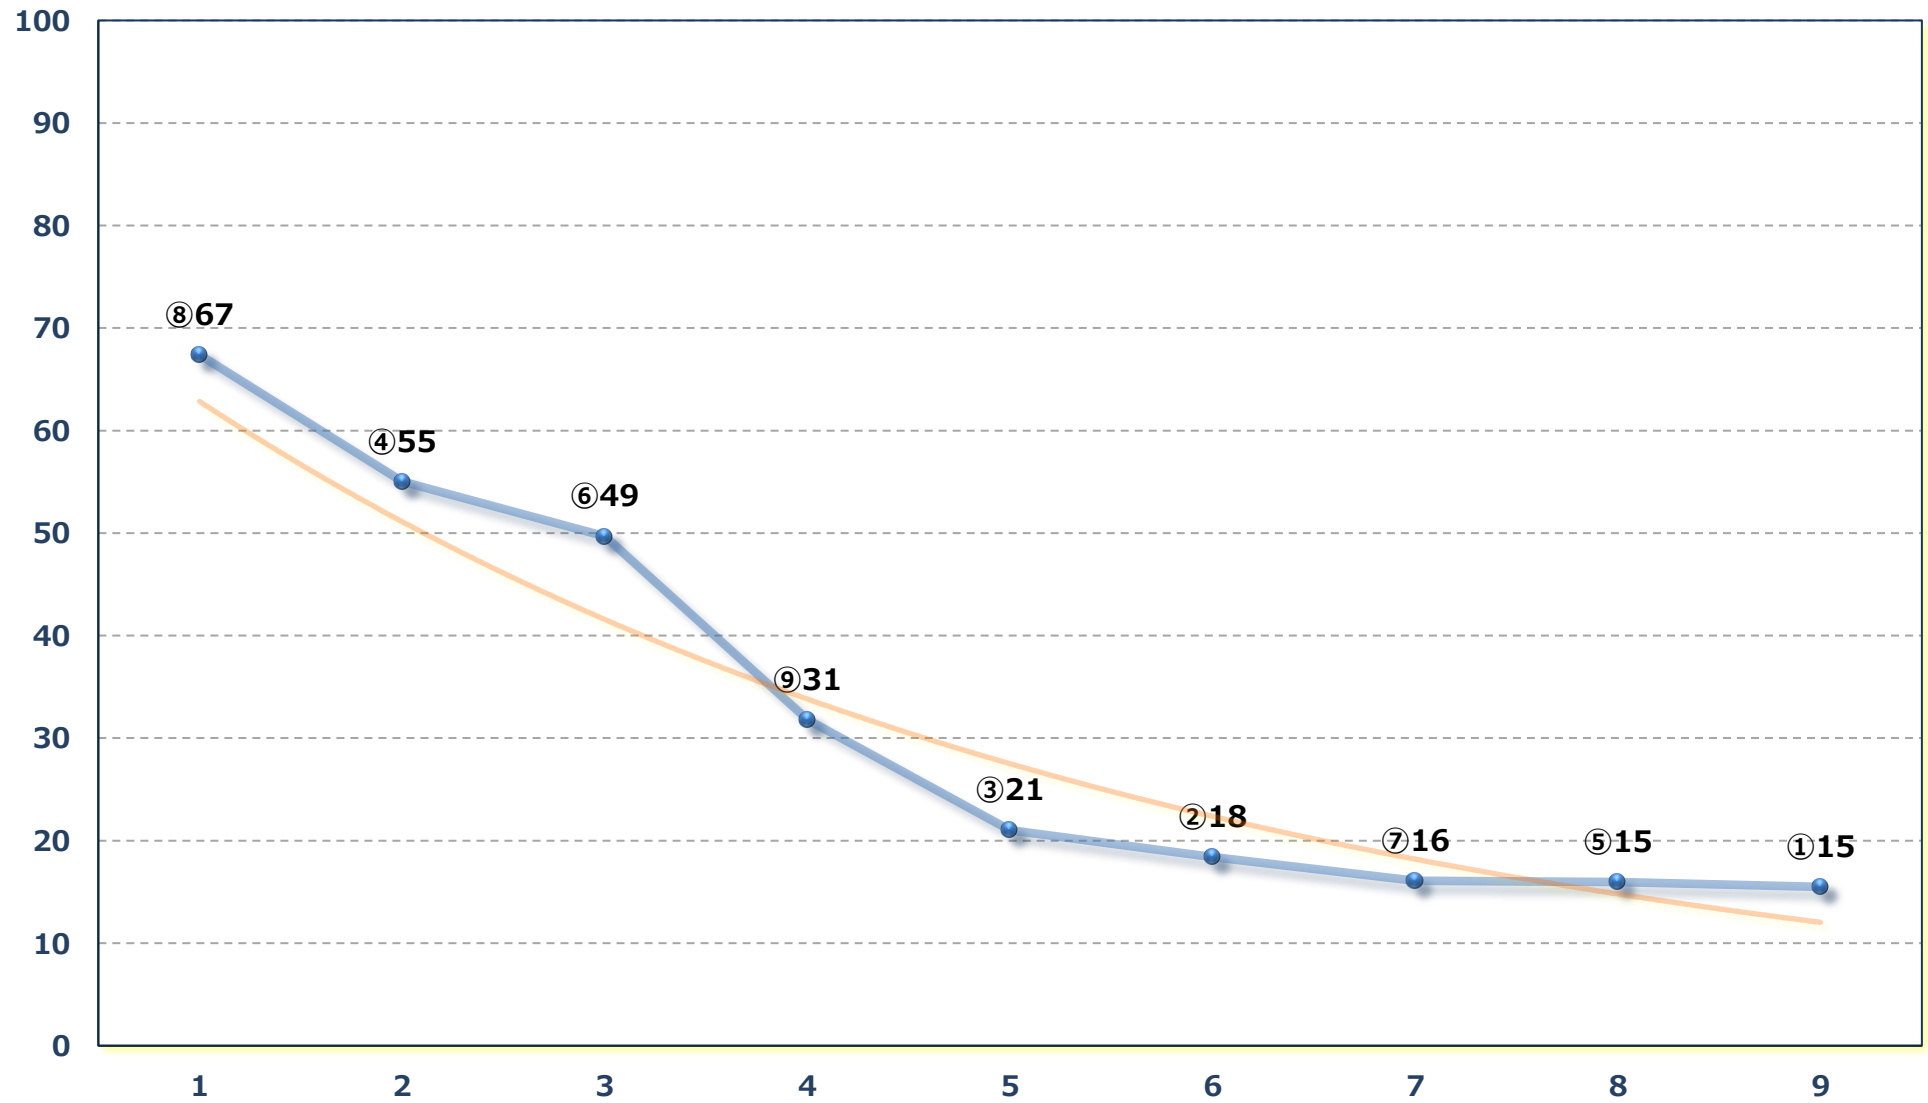

2026年04月24日 (金) 浦和競馬 5R 14:20
毎月19日は地産地消の日賞C3二三 左1500m