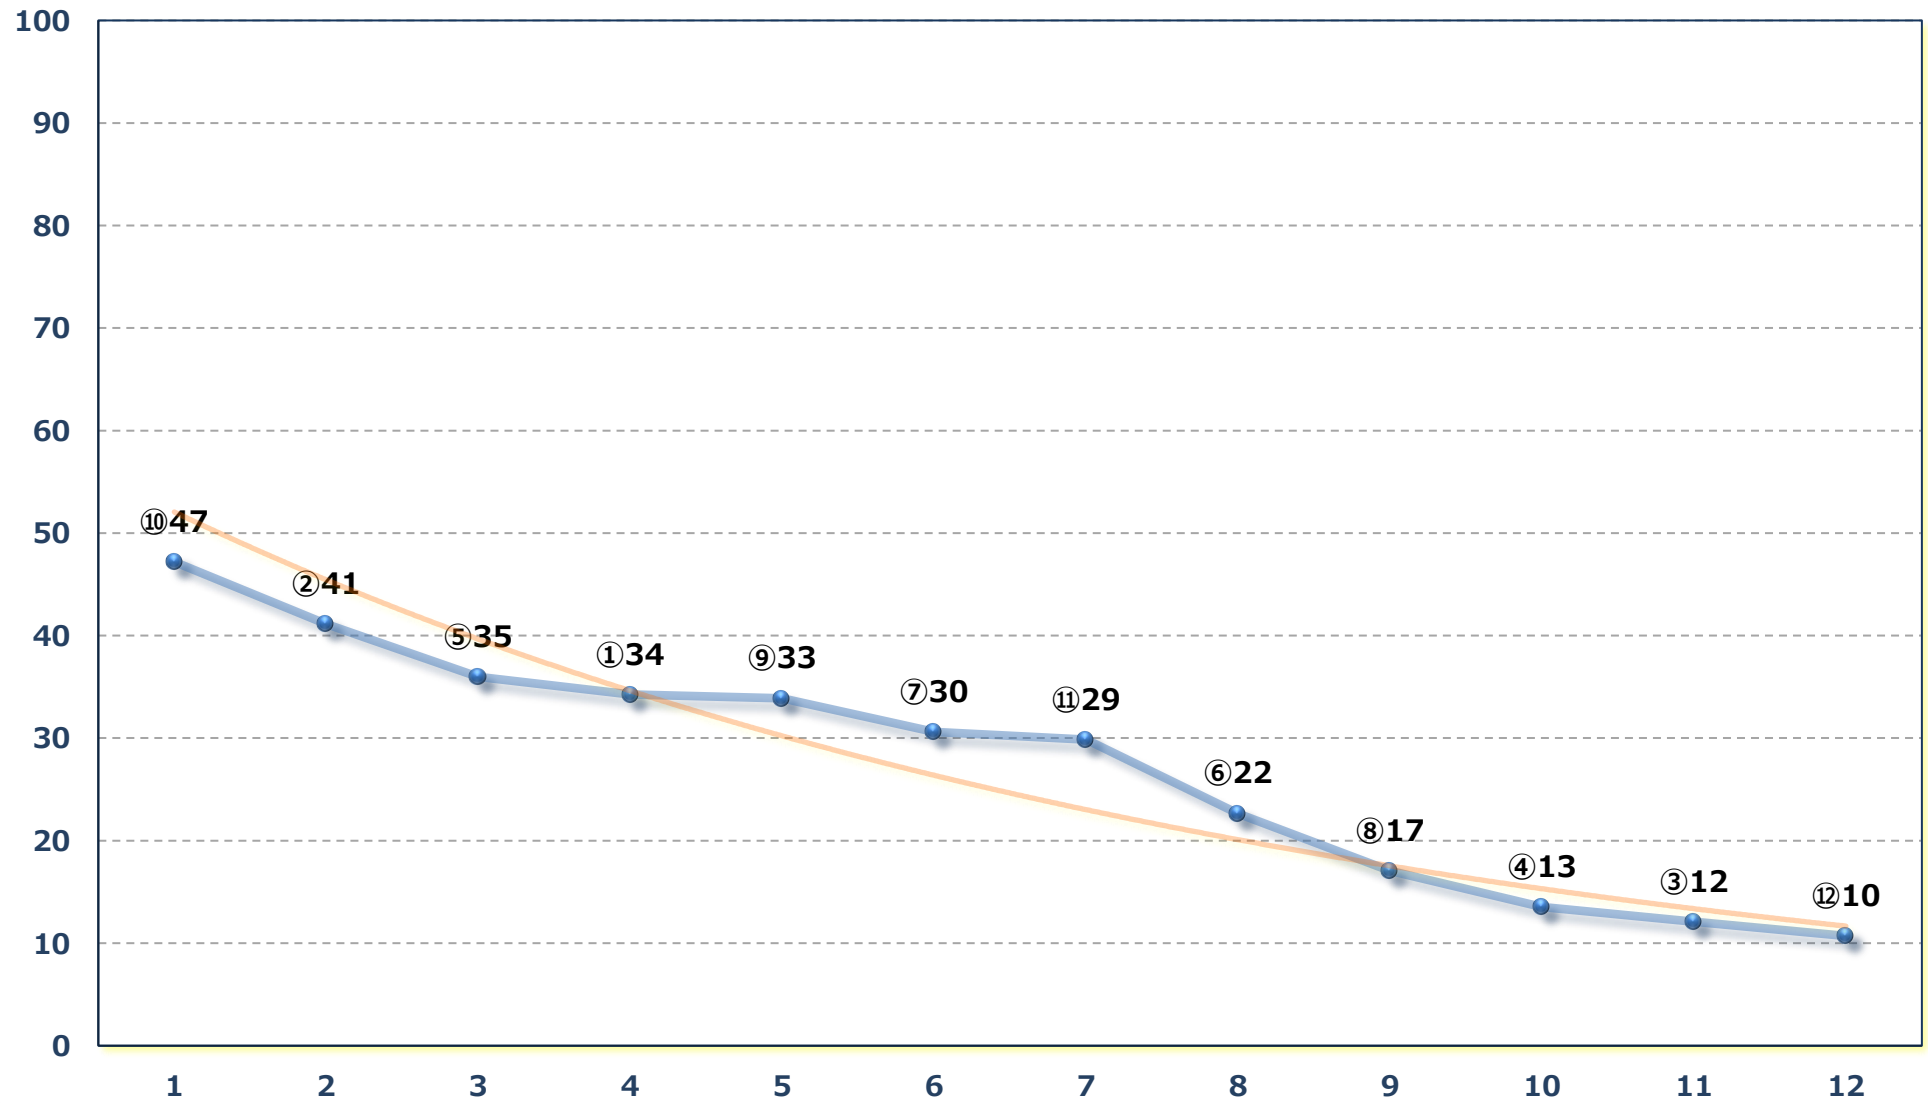

2026年04月24日 (金) 浦和競馬 2R 12:50

ランチタイムC 2七 八 左1400m