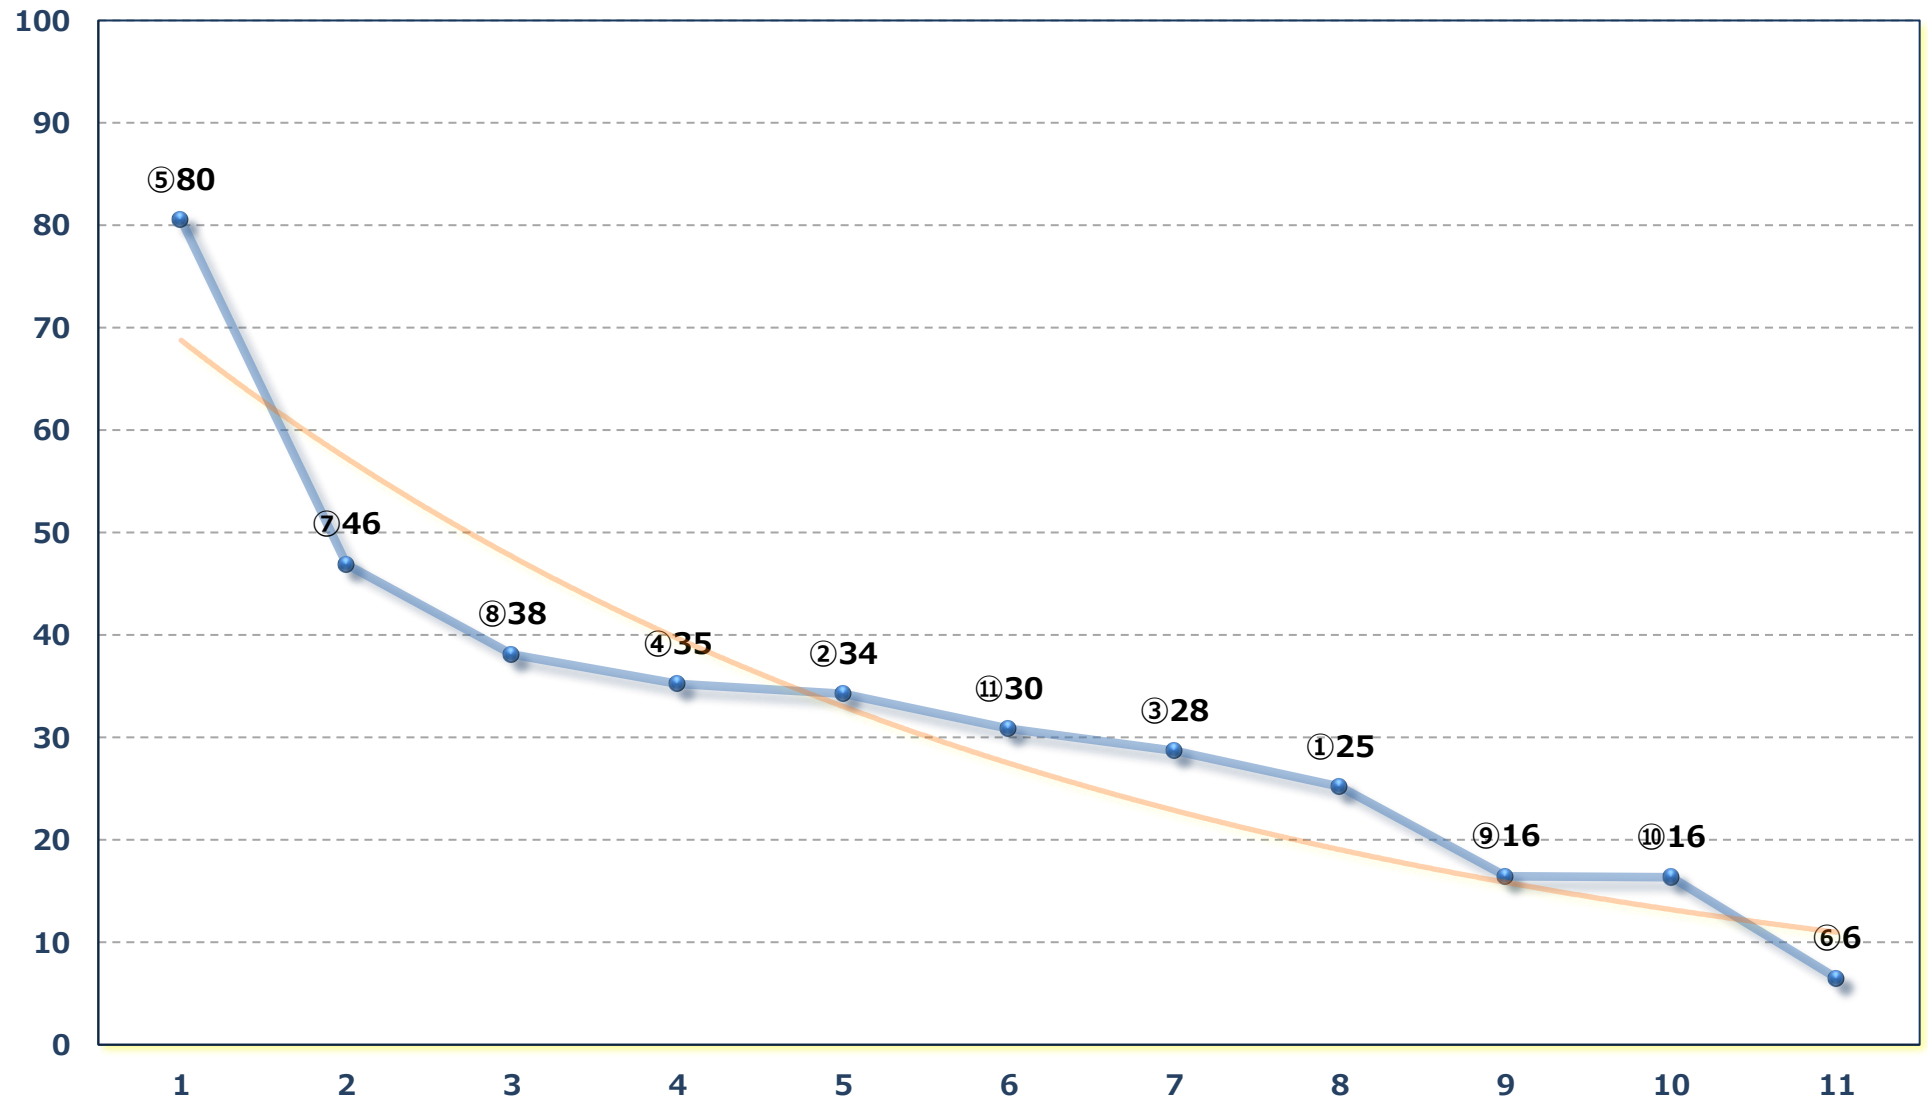

2026年04月24日 (金) 浦和競馬 1R 12:20

特選C 3二三 左1400m