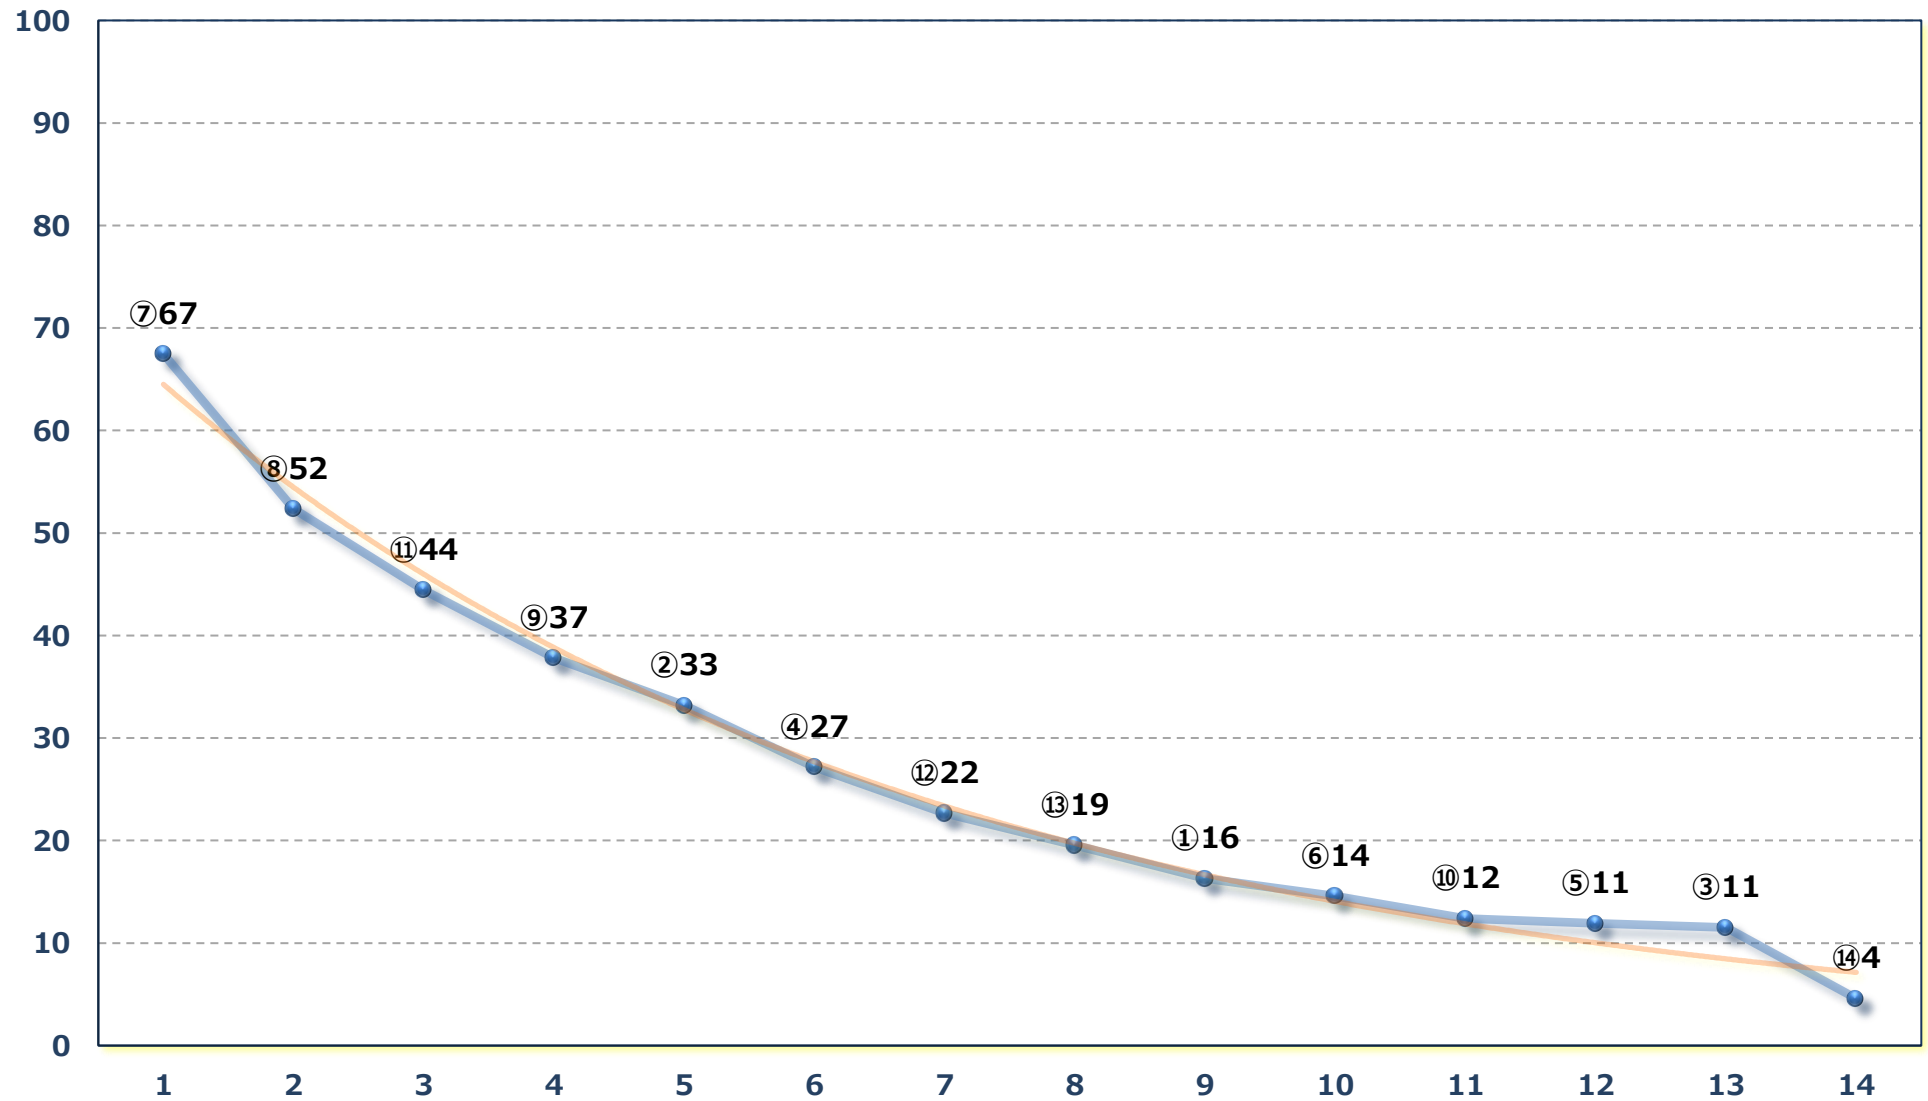

2026年04月30日 (木) 大井競馬 1R 14:30

C 3一 右1800m

2026年04月30日 (木) 大井競馬 2R 15:02

3歳六七八 右1600m

2026年04月30日 (木) 大井競馬 3R 15:35

3歳六七八 右1400m

2026年04月30日 (木) 大井競馬 4R 16:07

3歳六七八 右1200m

2026年04月30日 (木) 大井競馬 5R 16:40

C 2五六 右1600m

2026年04月30日 (木) 大井競馬 6R 17:12

C 2五六 右1200m

2026年04月30日 (木) 大井競馬 7R 17:45

C 1三 四五 右1600m

2026年04月30日 (木) 大井競馬 8R 18:20

ツアリーヌ賞C 1三 四五 右1400m

2026年04月30日 (木) 大井競馬 9R 18:55

C 1三 四五 右1200m

2026年04月30日 (木) 大井競馬 10R 19:30
クリスタルナイト賞A 2以下選抜特別 右2000m

2026年04月30日 (木) 大井競馬 11R 20:10

東京プリンセス賞 3歳牝馬オープン重賞 右1800m

2026年04月30日 (木) 大井競馬 12R 20:50

トラス特別C 1二選抜 左1650m