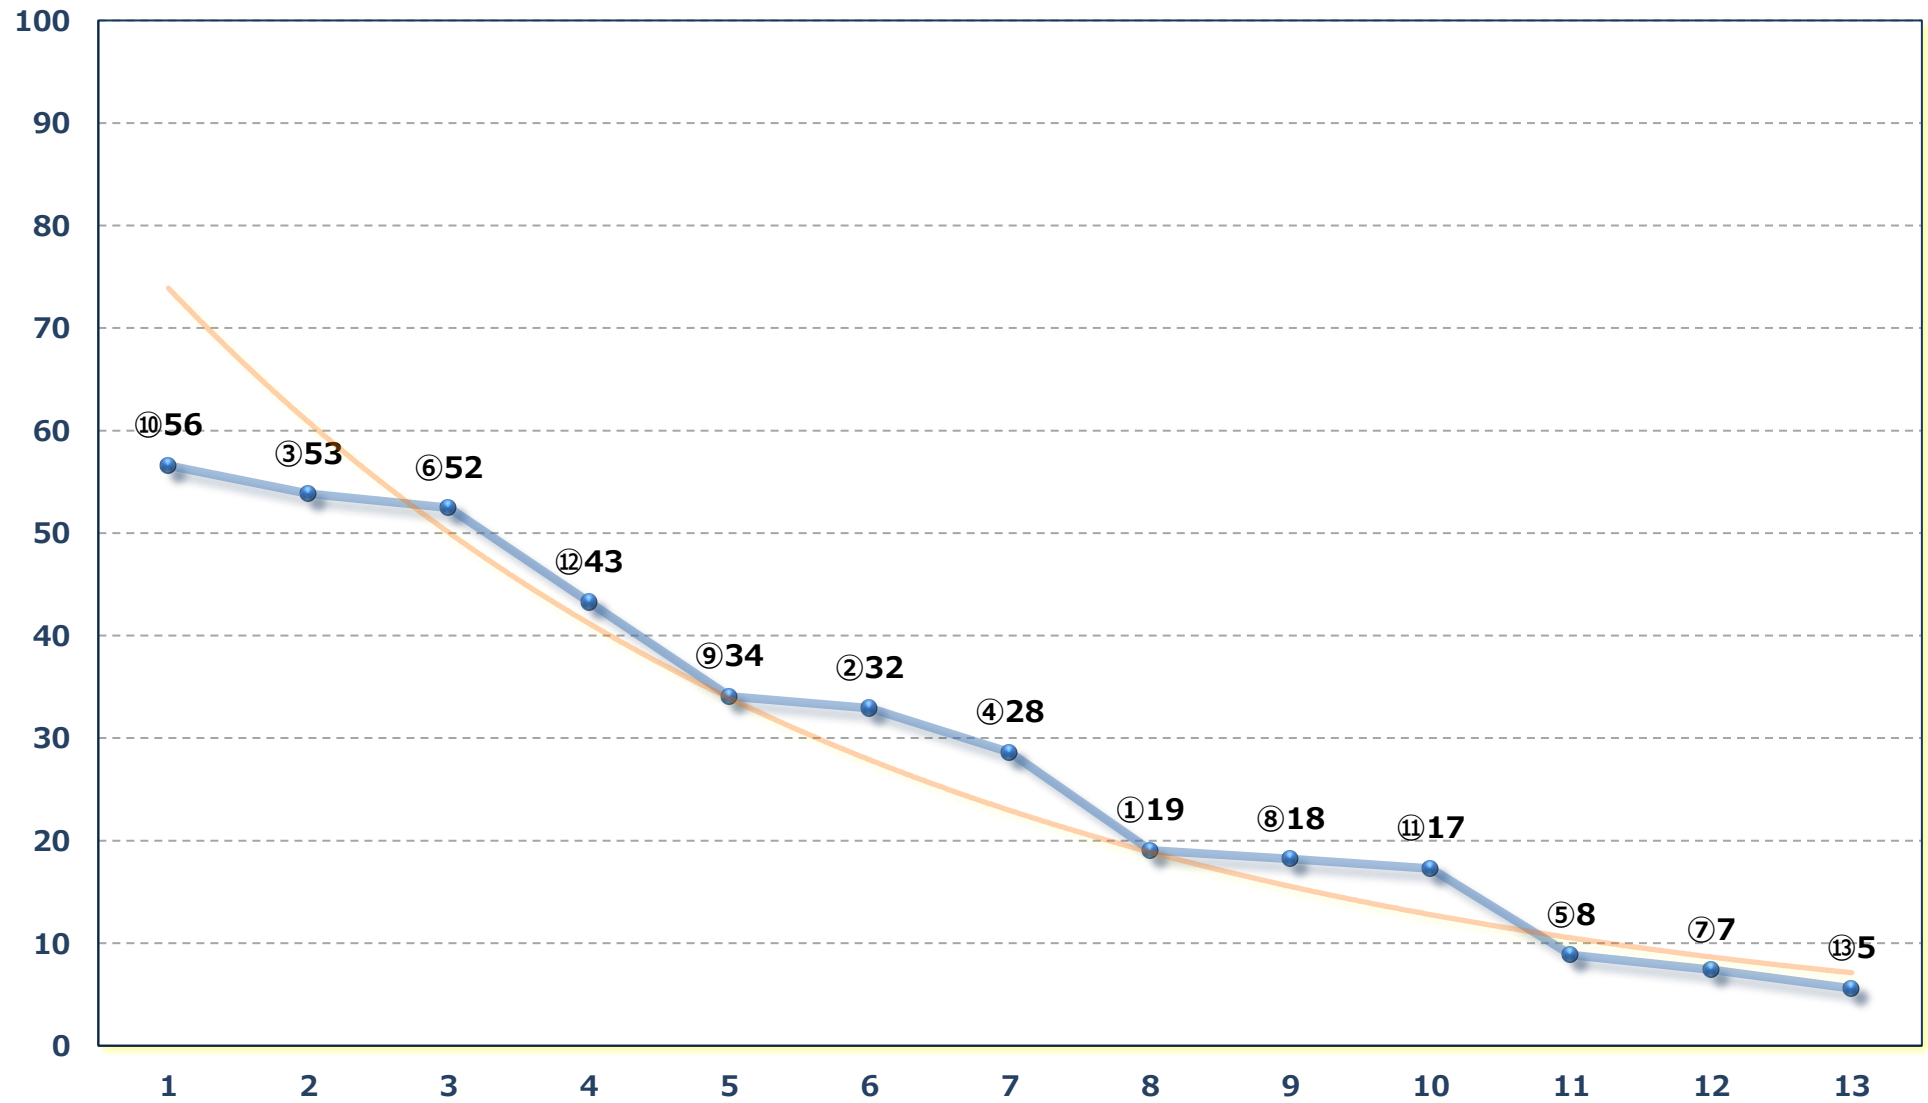

2026年04月30日 (木) 大井競馬 5R 16:40

C 2五六 右1600m

2026年04月30日 (木) 大井競馬 6R 17:12

C 2五六 右1200m

2026年04月30日 (木) 大井競馬 7R 17:45

C 1三 四五 右1600m

2026年04月30日 (木) 大井競馬 8R 18:20

ツアリーヌ賞C 1三 四五 右1400m

2026年04月30日 (木) 大井競馬 9R 18:55

C 1三 四五 右1200m

2026年04月30日 (木) 大井競馬 10R 19:30
クリスタルナイト賞A 2以下選抜特別 右2000m

2026年04月30日 (木) 大井競馬 11R 20:10

東京プリンセス賞 3歳牝馬オープン重賞 右1800m

2026年04月30日 (木) 大井競馬 12R 20:50

トラス特別C 1二選抜 左1650m