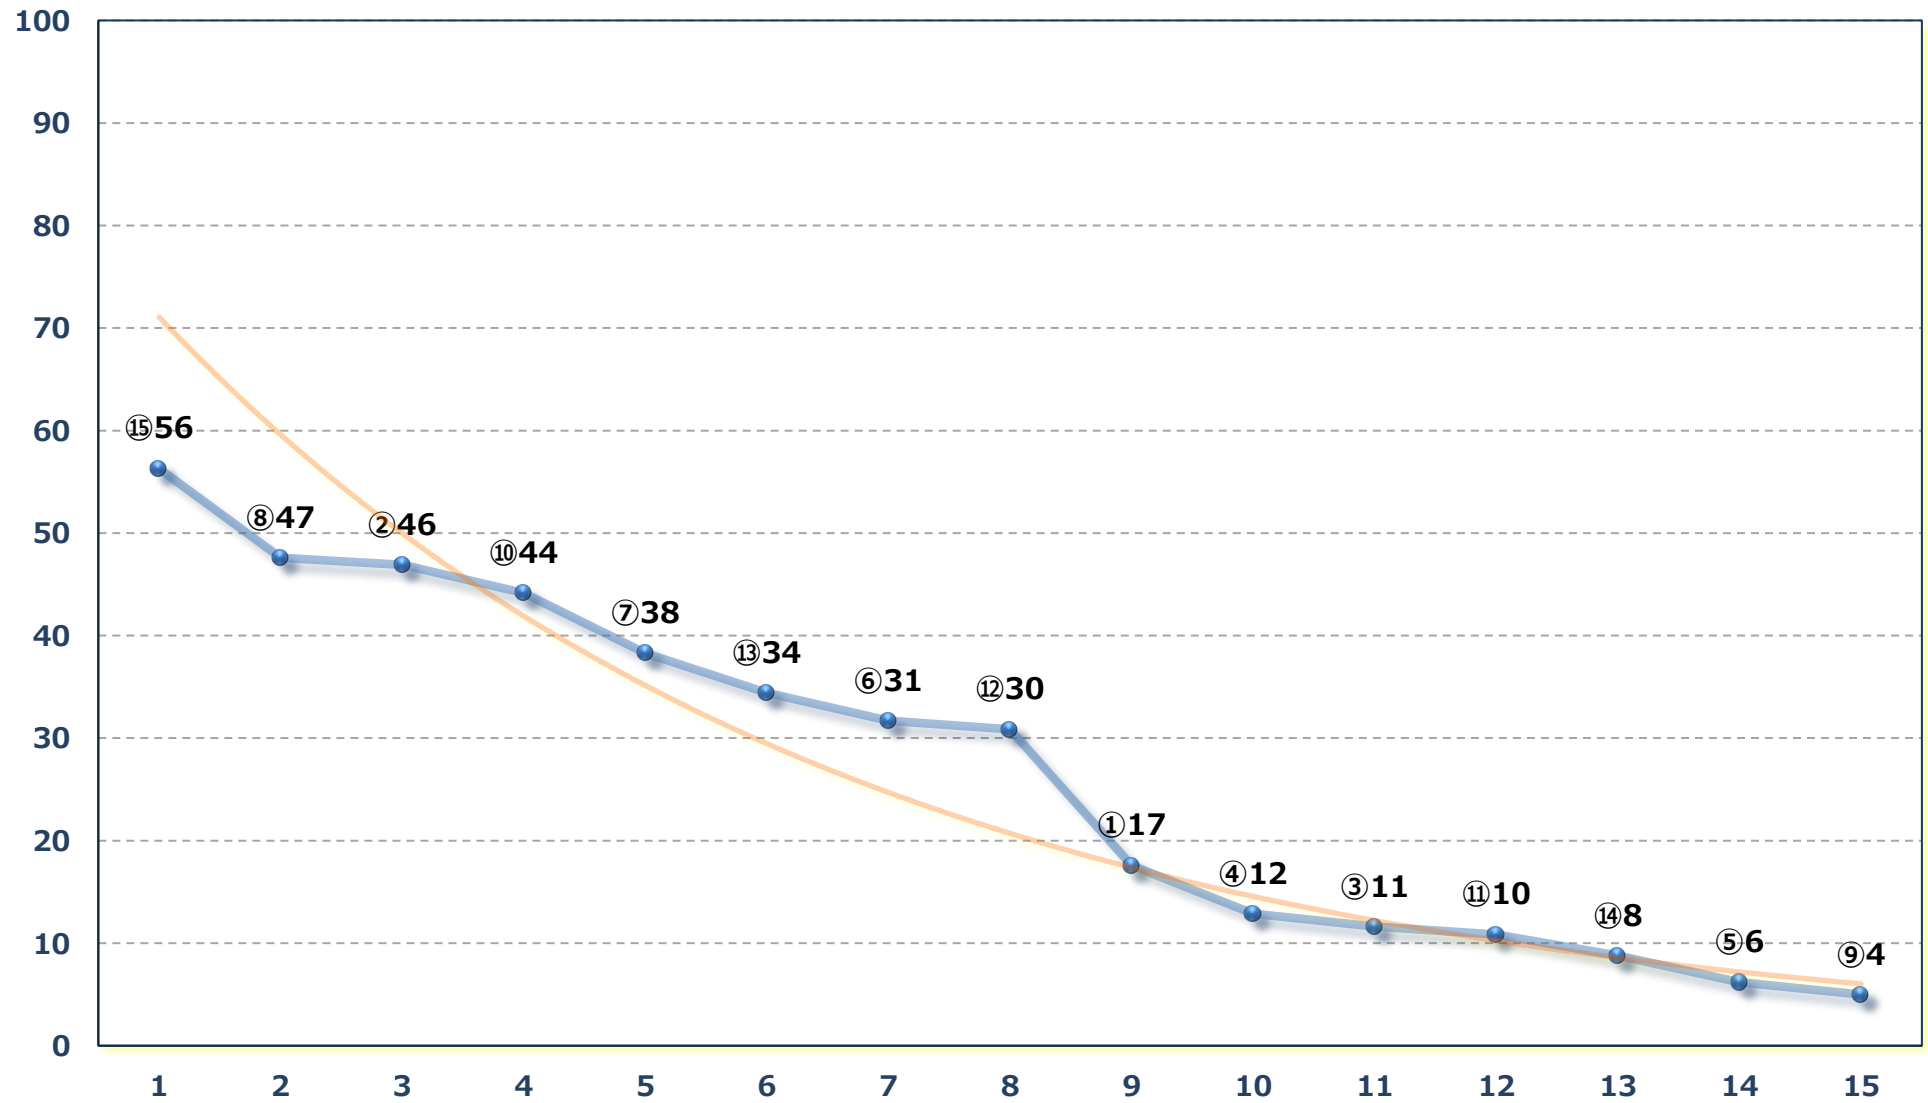

2026年04月30日 (木) 大井競馬 5R 16:40

C 2五六 右1600m

2026年04月30日 (木) 大井競馬 6R 17:12

C 2五六 右1200m

2026年04月30日 (木) 大井競馬 7R 17:45

C 1三 四五 右1600m

2026年04月30日 (木) 大井競馬 8R 18:20

ツアリーヌ賞C 1三 四五 右1400m

2026年04月30日 (木) 大井競馬 9R 18:55

C 1三 四五 右1200m

2026年04月30日 (木) 大井競馬 10R 19:30
クリスタルナイト賞A 2以下選抜特別 右2000m

2026年04月30日 (木) 大井競馬 11R 20:10

東京プリンセス賞 3歳牝馬オープン重賞 右1800m

2026年04月30日 (木) 大井競馬 12R 20:50

トラス特別C 1二選抜 左1650m