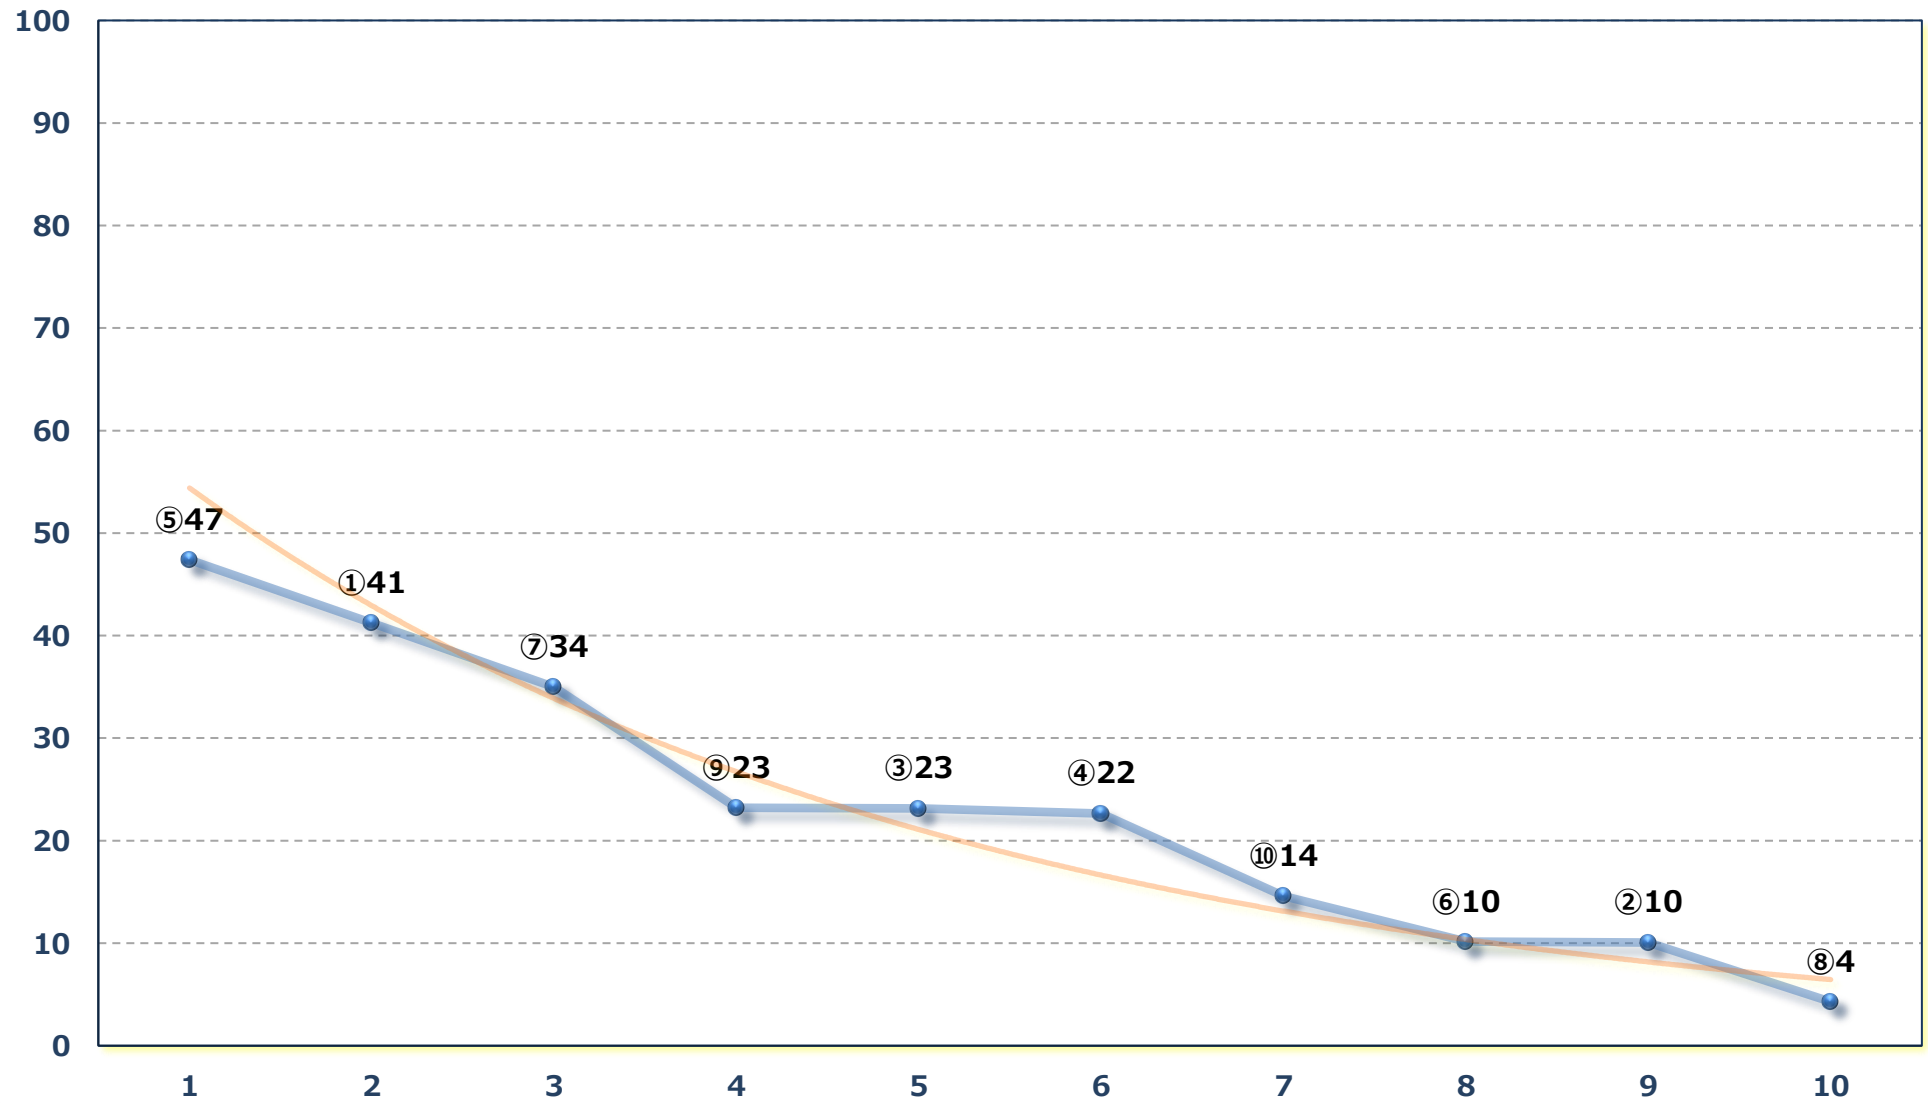

2026年04月30日 (木) 大井競馬 1R 14:30

C 3一 右1800m

2026年04月30日 (木) 大井競馬 2R 15:02

3歳六七八 右1600m

2026年04月30日 (木) 大井競馬 3R 15:35

3歳六七八 右1400m

2026年04月30日 (木) 大井競馬 4R 16:07

3歳六七八 右1200m

2026年04月30日 (木) 大井競馬 5R 16:40

C 2五六 右1600m

2026年04月30日 (木) 大井競馬 6R 17:12

C 2五六 右1200m

2026年04月30日 (木) 大井競馬 7R 17:45

C 1三 四五 右1600m

2026年04月30日 (木) 大井競馬 8R 18:20

ツアリーヌ賞C 1三 四五 右1400m

2026年04月30日 (木) 大井競馬 9R 18:55

C 1三 四五 右1200m

2026年04月30日 (木) 大井競馬 10R 19:30
クリスタルナイト賞A 2以下選抜特別 右2000m

2026年04月30日 (木) 大井競馬 11R 20:10

東京プリンセス賞 3歳牝馬オープン重賞 右1800m

2026年04月30日 (木) 大井競馬 12R 20:50

トラス特別C 1二選抜 左1650m