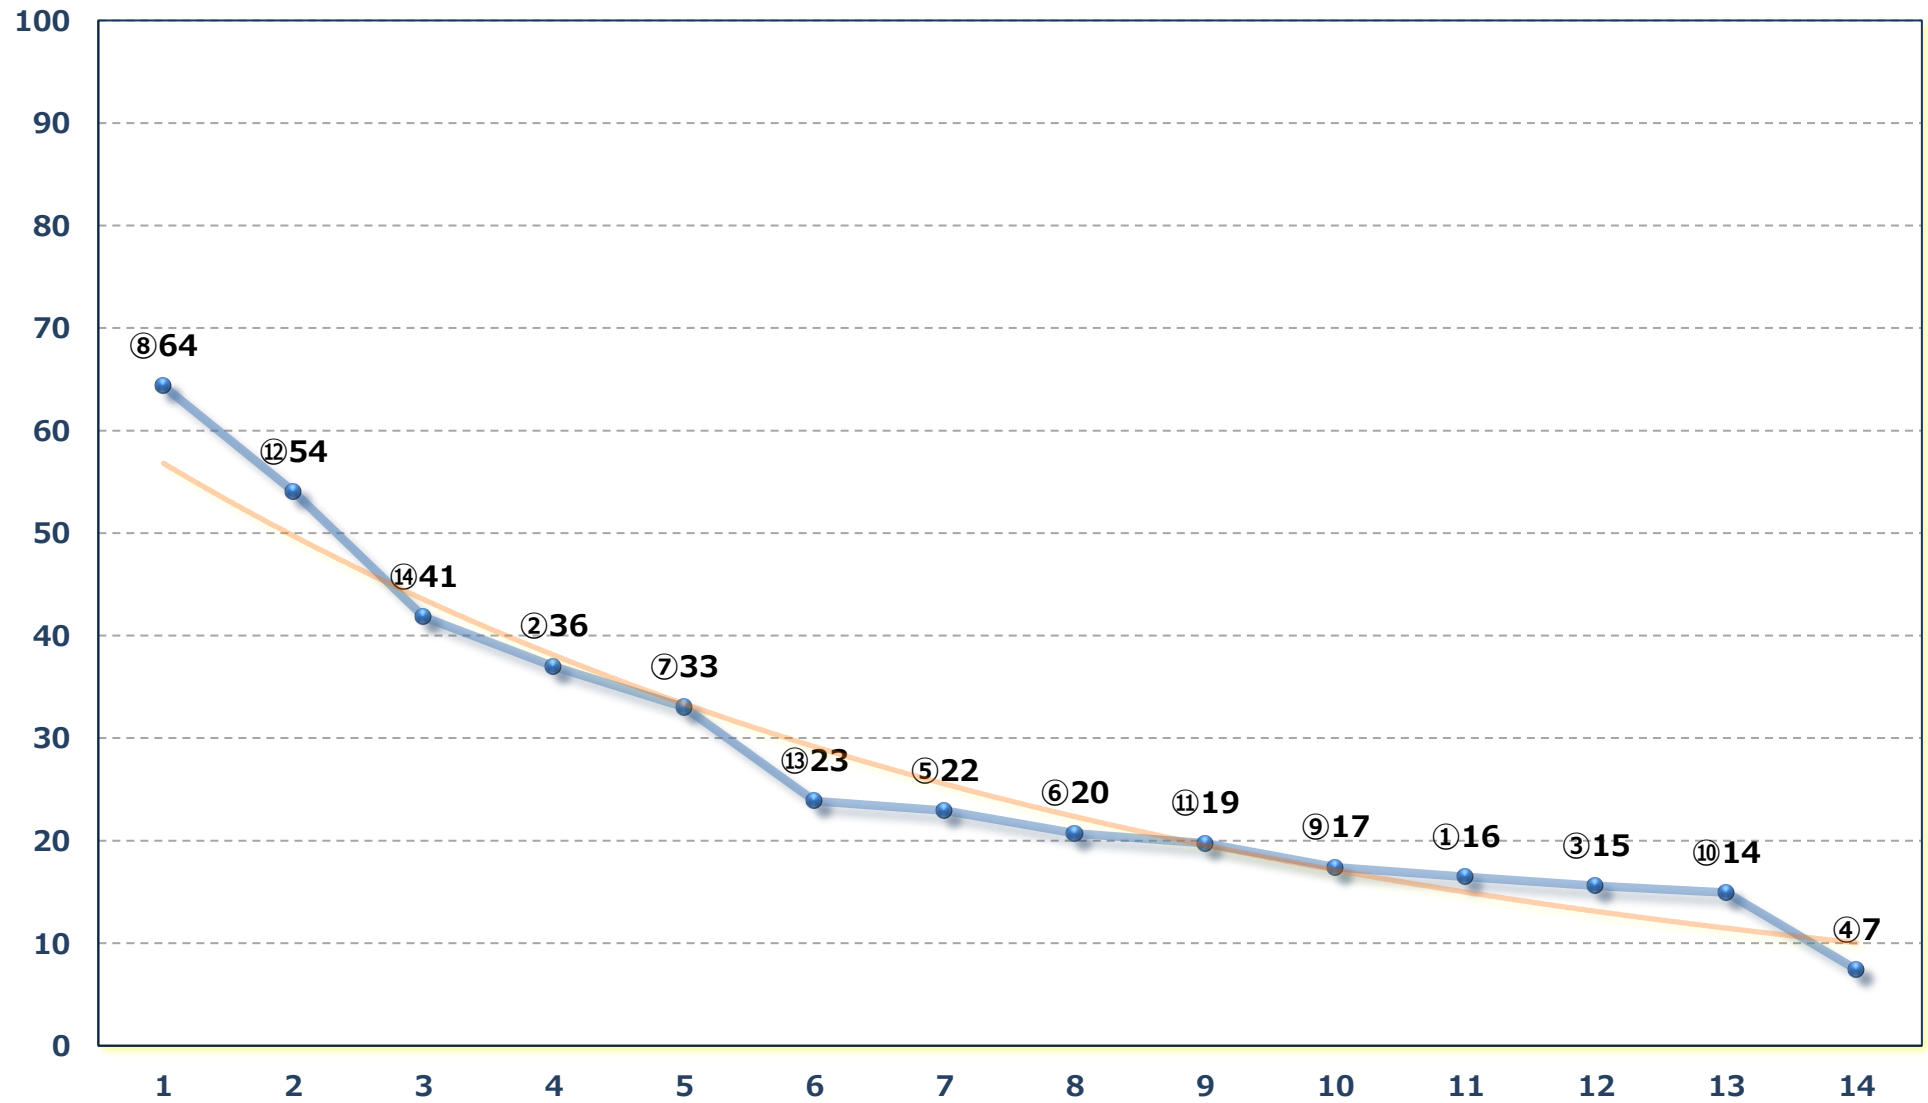

2026年04月30日 (木) 大井競馬 5R 16:40

C 2五六 右1600m

2026年04月30日 (木) 大井競馬 6R 17:12

C 2五六 右1200m

2026年04月30日 (木) 大井競馬 7R 17:45

C 1三 四五 右1600m

2026年04月30日 (木) 大井競馬 8R 18:20

ツアリーヌ賞C 1三 四五 右1400m

2026年04月30日 (木) 大井競馬 9R 18:55

C 1三 四五 右1200m

2026年04月30日 (木) 大井競馬 10R 19:30
クリスタルナイト賞A 2以下選抜特別 右2000m

2026年04月30日 (木) 大井競馬 11R 20:10

東京プリンセス賞 3歳牝馬オープン重賞 右1800m

2026年04月30日 (木) 大井競馬 12R 20:50

トラス特別C 1二選抜 左1650m