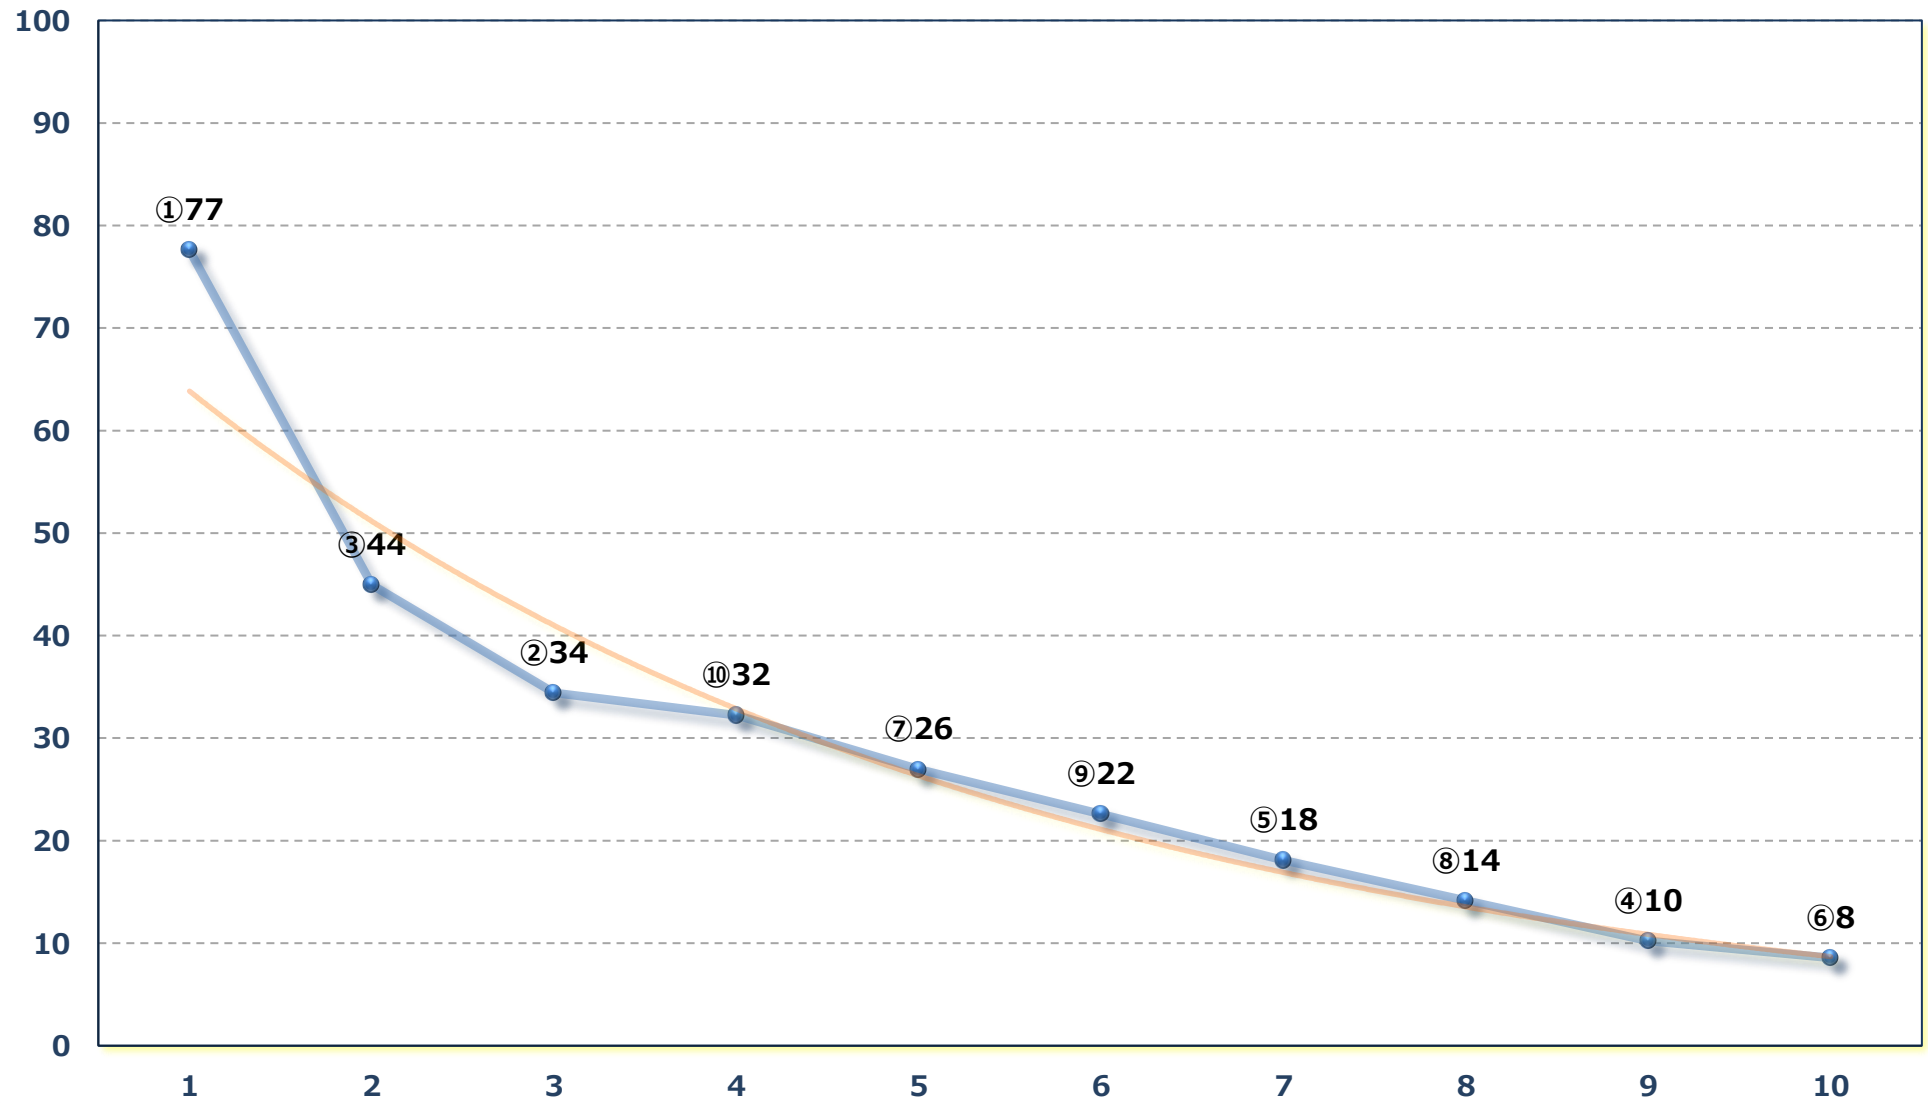

2026年04月30日 (木) 大井競馬 1R 14:30

C 3一 右1800m

2026年04月30日 (木) 大井競馬 2R 15:02

3歳六七八 右1600m

2026年04月30日 (木) 大井競馬 3R 15:35

3歳六七八 右1400m

2026年04月30日 (木) 大井競馬 4R 16:07

3歳六七八 右1200m

2026年04月30日 (木) 大井競馬 5R 16:40

C 2五六 右1600m

2026年04月30日 (木) 大井競馬 6R 17:12

C 2五六 右1200m

2026年04月30日 (木) 大井競馬 7R 17:45

C 1三 四五 右1600m

2026年04月30日 (木) 大井競馬 8R 18:20

ツアリーヌ賞C 1三 四五 右1400m

2026年04月30日 (木) 大井競馬 9R 18:55

C 1三 四五 右1200m

2026年04月30日 (木) 大井競馬 10R 19:30
クリスタルナイト賞A 2以下選抜特別 右2000m

2026年04月30日 (木) 大井競馬 11R 20:10

東京プリンセス賞 3歳牝馬オープン重賞 右1800m

2026年04月30日 (木) 大井競馬 12R 20:50

トラス特別C 1二選抜 左1650m