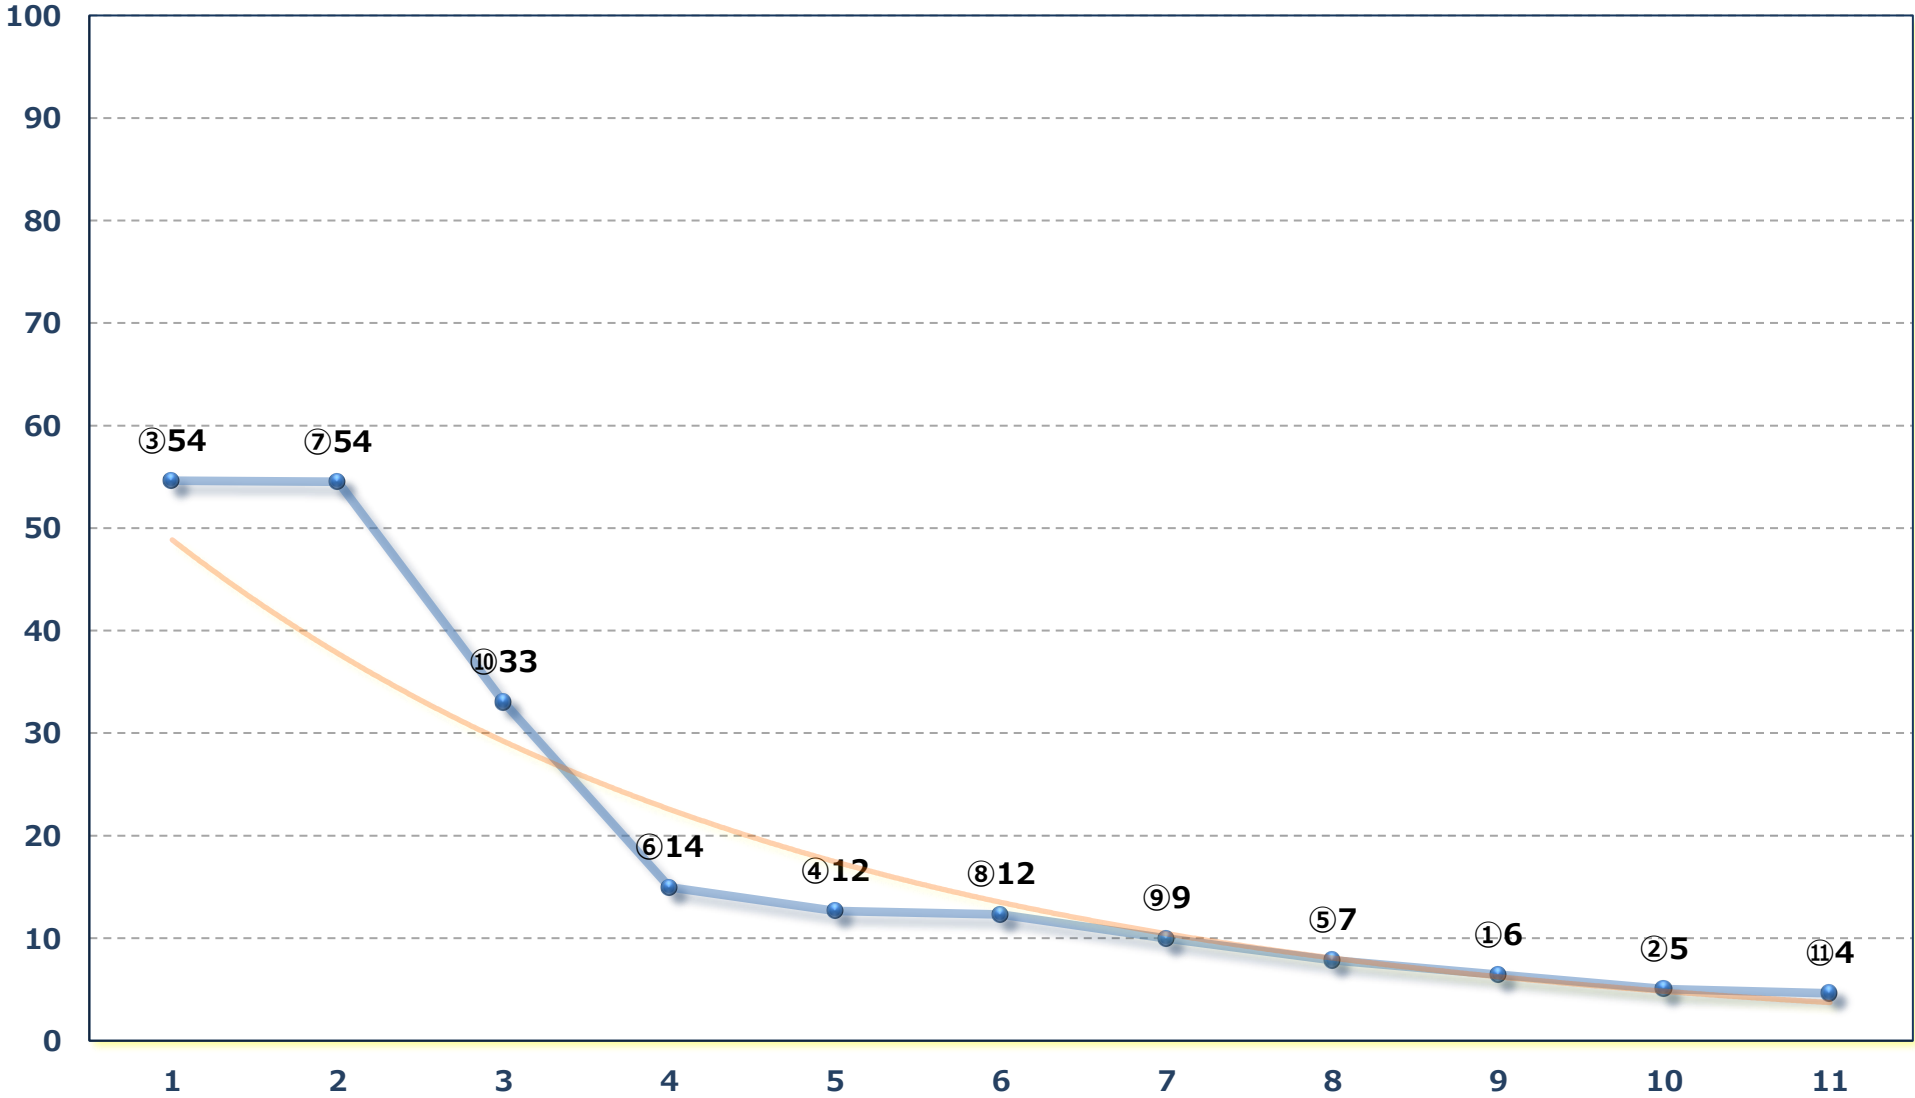

2026年04月30日 (木) 大井競馬 9R 18:55

C 1三 四五 右1200m

2026年04月30日 (木) 大井競馬 10R 19:30
クリスタルナイト賞A 2以下選抜特別 右2000m

2026年04月30日 (木) 大井競馬 11R 20:10

東京プリンセス賞 3歳牝馬オープン重賞 右1800m

2026年04月30日 (木) 大井競馬 12R 20:50

トラス特別C 1二選抜 左1650m