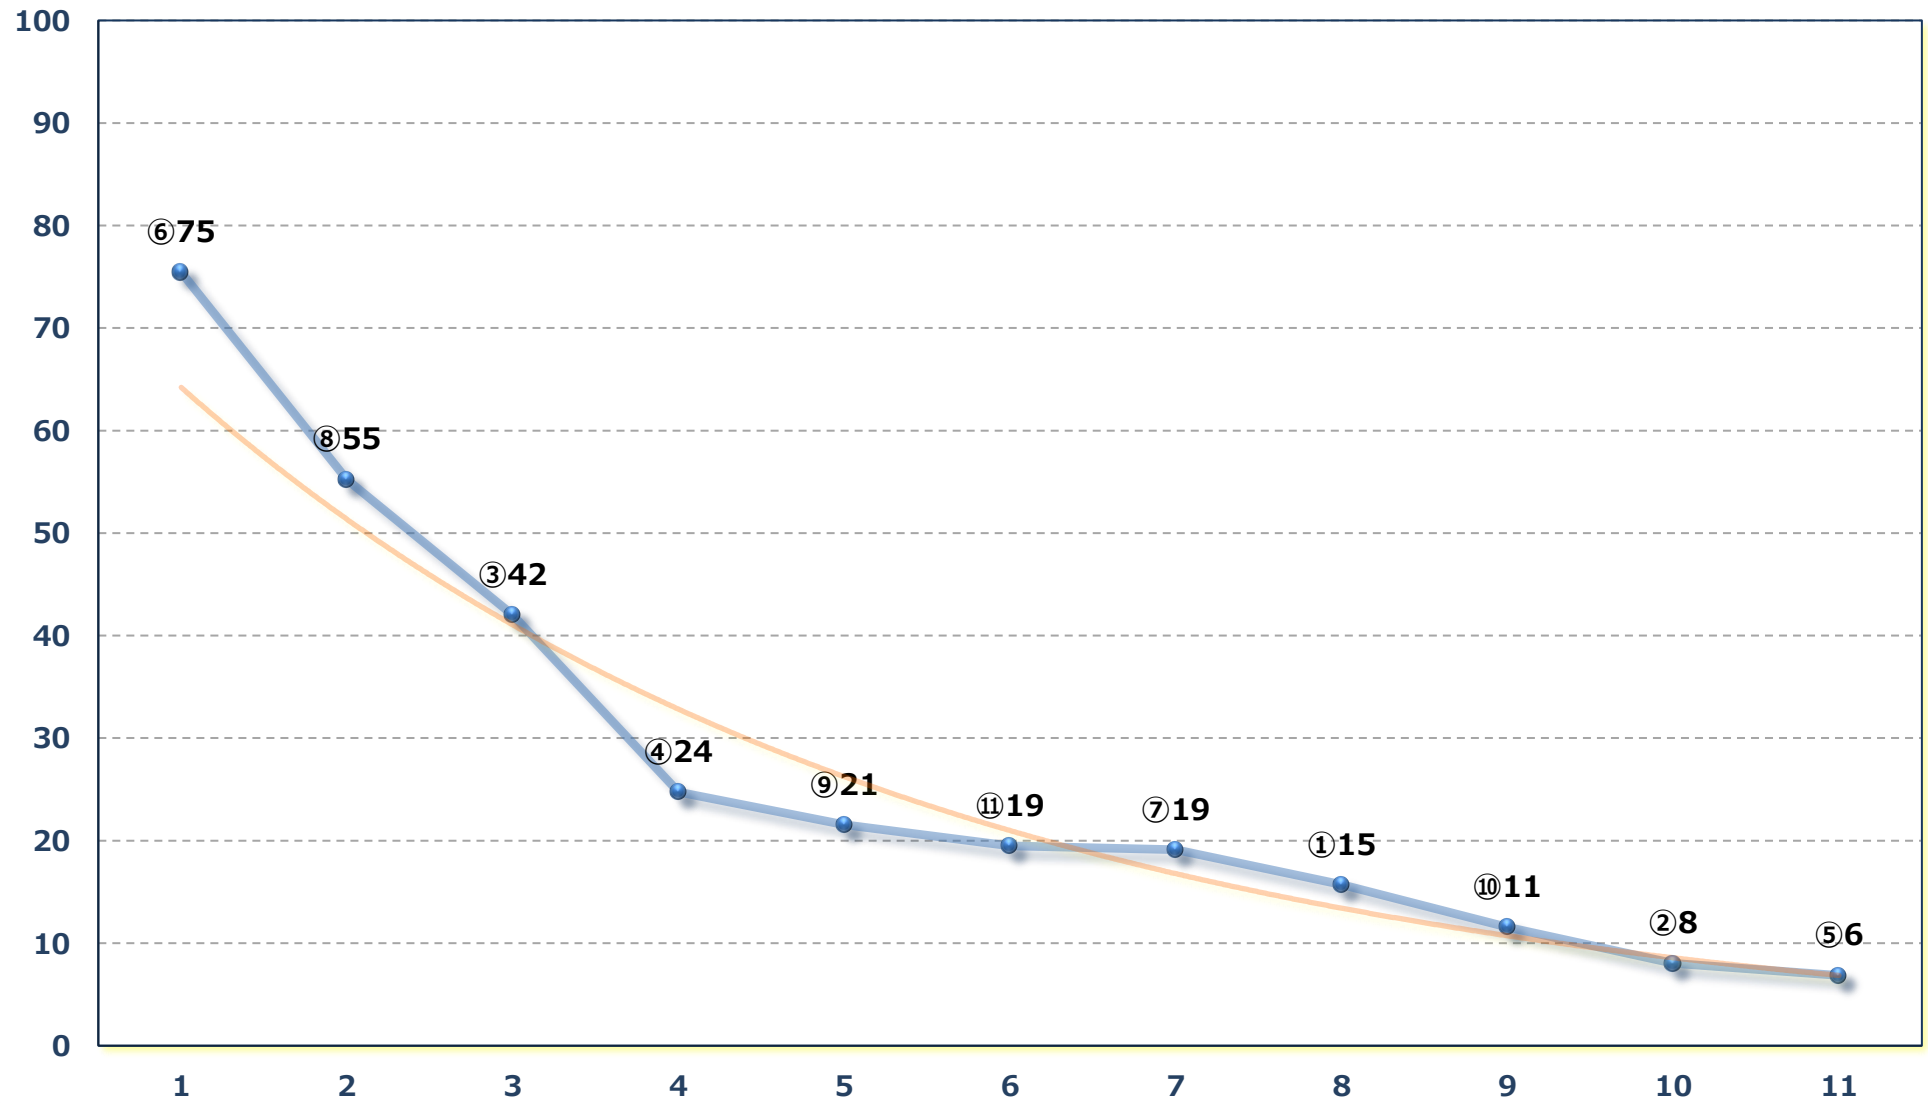

2026年04月30日 (木) 大井競馬 1R 14:30

C 3一 右1800m

2026年04月30日 (木) 大井競馬 2R 15:02

3歳六七八 右1600m

2026年04月30日 (木) 大井競馬 3R 15:35

3歳六七八 右1400m

2026年04月30日 (木) 大井競馬 4R 16:07

3歳六七八 右1200m

2026年04月30日 (木) 大井競馬 5R 16:40

C 2五六 右1600m

2026年04月30日 (木) 大井競馬 6R 17:12

C 2五六 右1200m

2026年04月30日 (木) 大井競馬 7R 17:45

C 1三 四五 右1600m

2026年04月30日 (木) 大井競馬 8R 18:20

ツアリーヌ賞C 1三 四五 右1400m

2026年04月30日 (木) 大井競馬 9R 18:55

C 1三 四五 右1200m

2026年04月30日 (木) 大井競馬 10R 19:30
クリスタルナイト賞A 2以下選抜特別 右2000m

2026年04月30日 (木) 大井競馬 11R 20:10

東京プリンセス賞 3歳牝馬オープン重賞 右1800m

2026年04月30日 (木) 大井競馬 12R 20:50

トラス特別C 1二選抜 左1650m