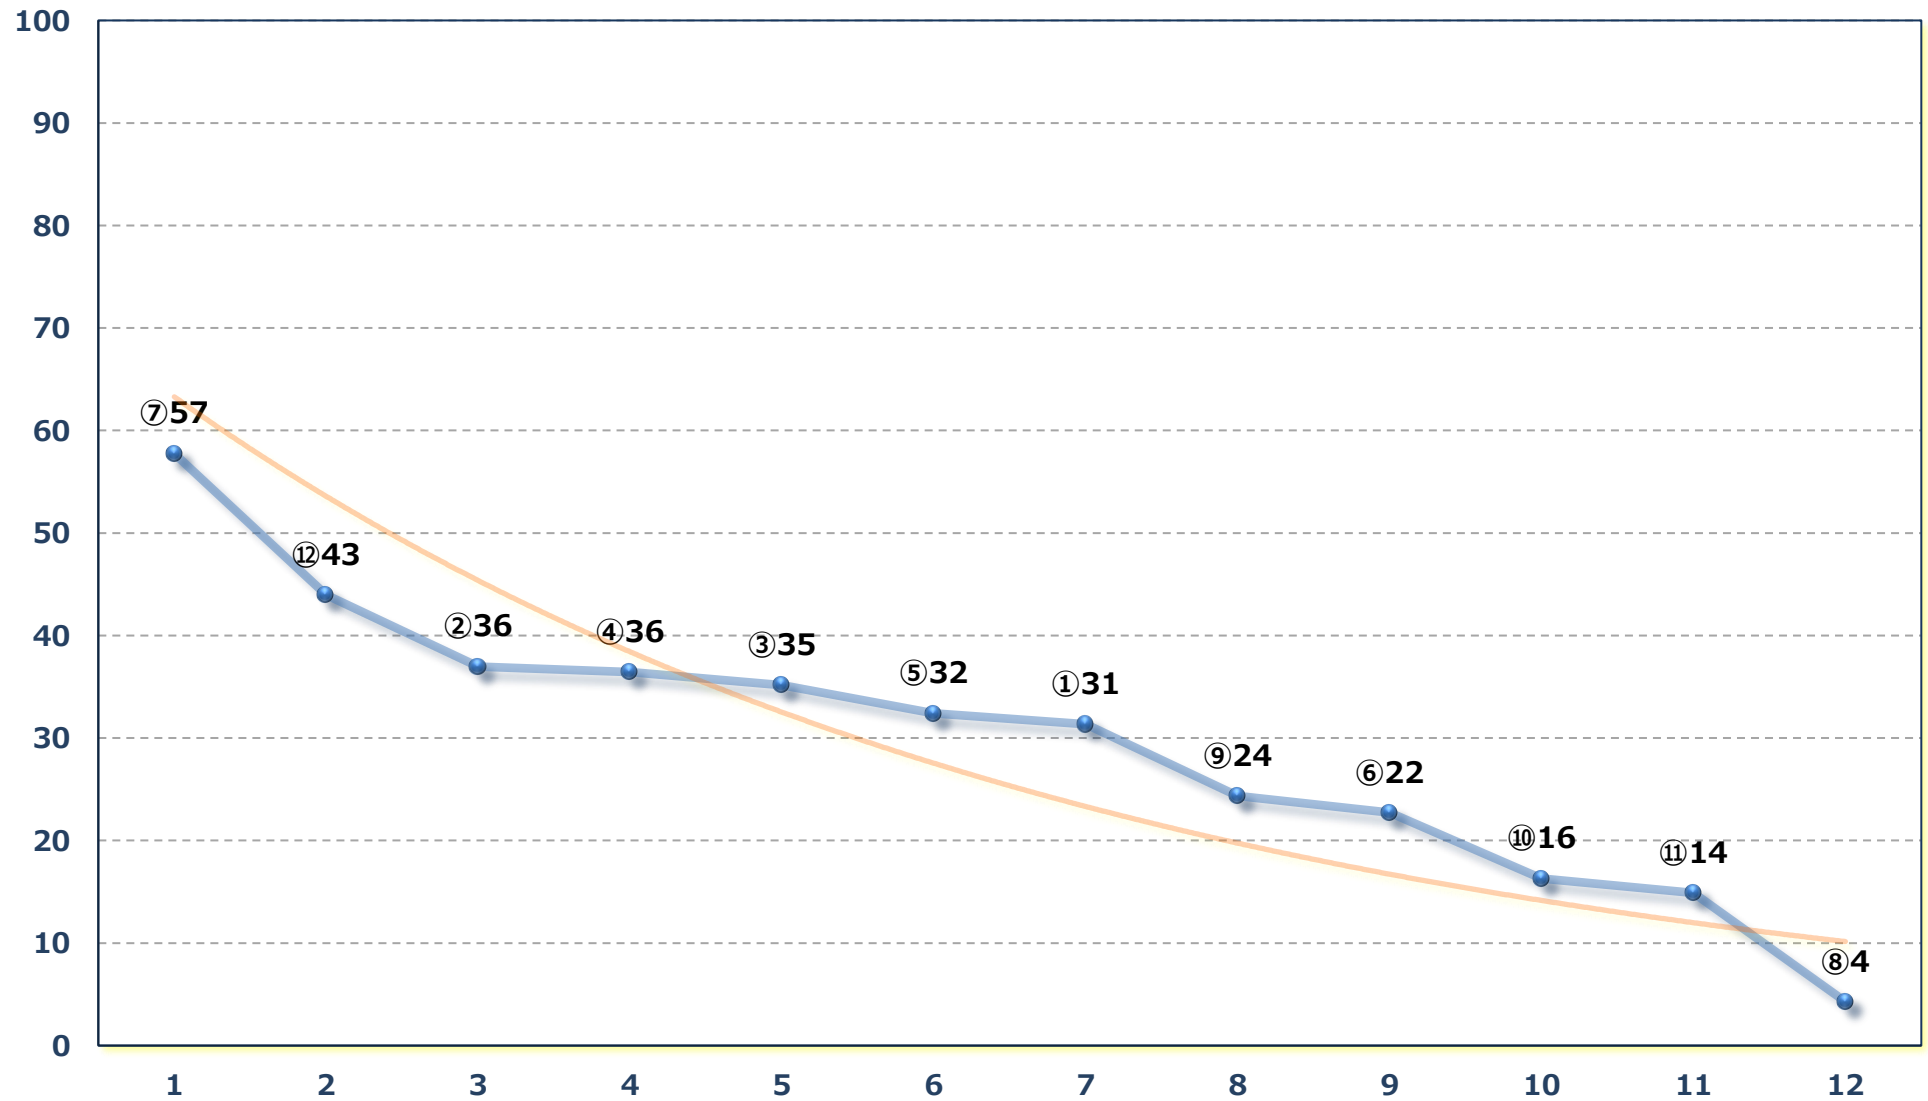

2026年04月30日 (木) 大井競馬 1R 14:30

C 3一 右1800m

2026年04月30日 (木) 大井競馬 2R 15:02

3歳六七八 右1600m

2026年04月30日 (木) 大井競馬 3R 15:35

3歳六七八 右1400m

2026年04月30日 (木) 大井競馬 4R 16:07

3歳六七八 右1200m

2026年04月30日 (木) 大井競馬 5R 16:40

C 2五六 右1600m

2026年04月30日 (木) 大井競馬 6R 17:12

C 2五六 右1200m

2026年04月30日 (木) 大井競馬 7R 17:45

C 1三 四五 右1600m

2026年04月30日 (木) 大井競馬 8R 18:20

ツアリーヌ賞C 1三 四五 右1400m

2026年04月30日 (木) 大井競馬 9R 18:55

C 1三 四五 右1200m

2026年04月30日 (木) 大井競馬 10R 19:30
クリスタルナイト賞A 2以下選抜特別 右2000m

2026年04月30日 (木) 大井競馬 11R 20:10

東京プリンセス賞 3歳牝馬オープン重賞 右1800m

2026年04月30日 (木) 大井競馬 12R 20:50

トラス特別C 1二選抜 左1650m