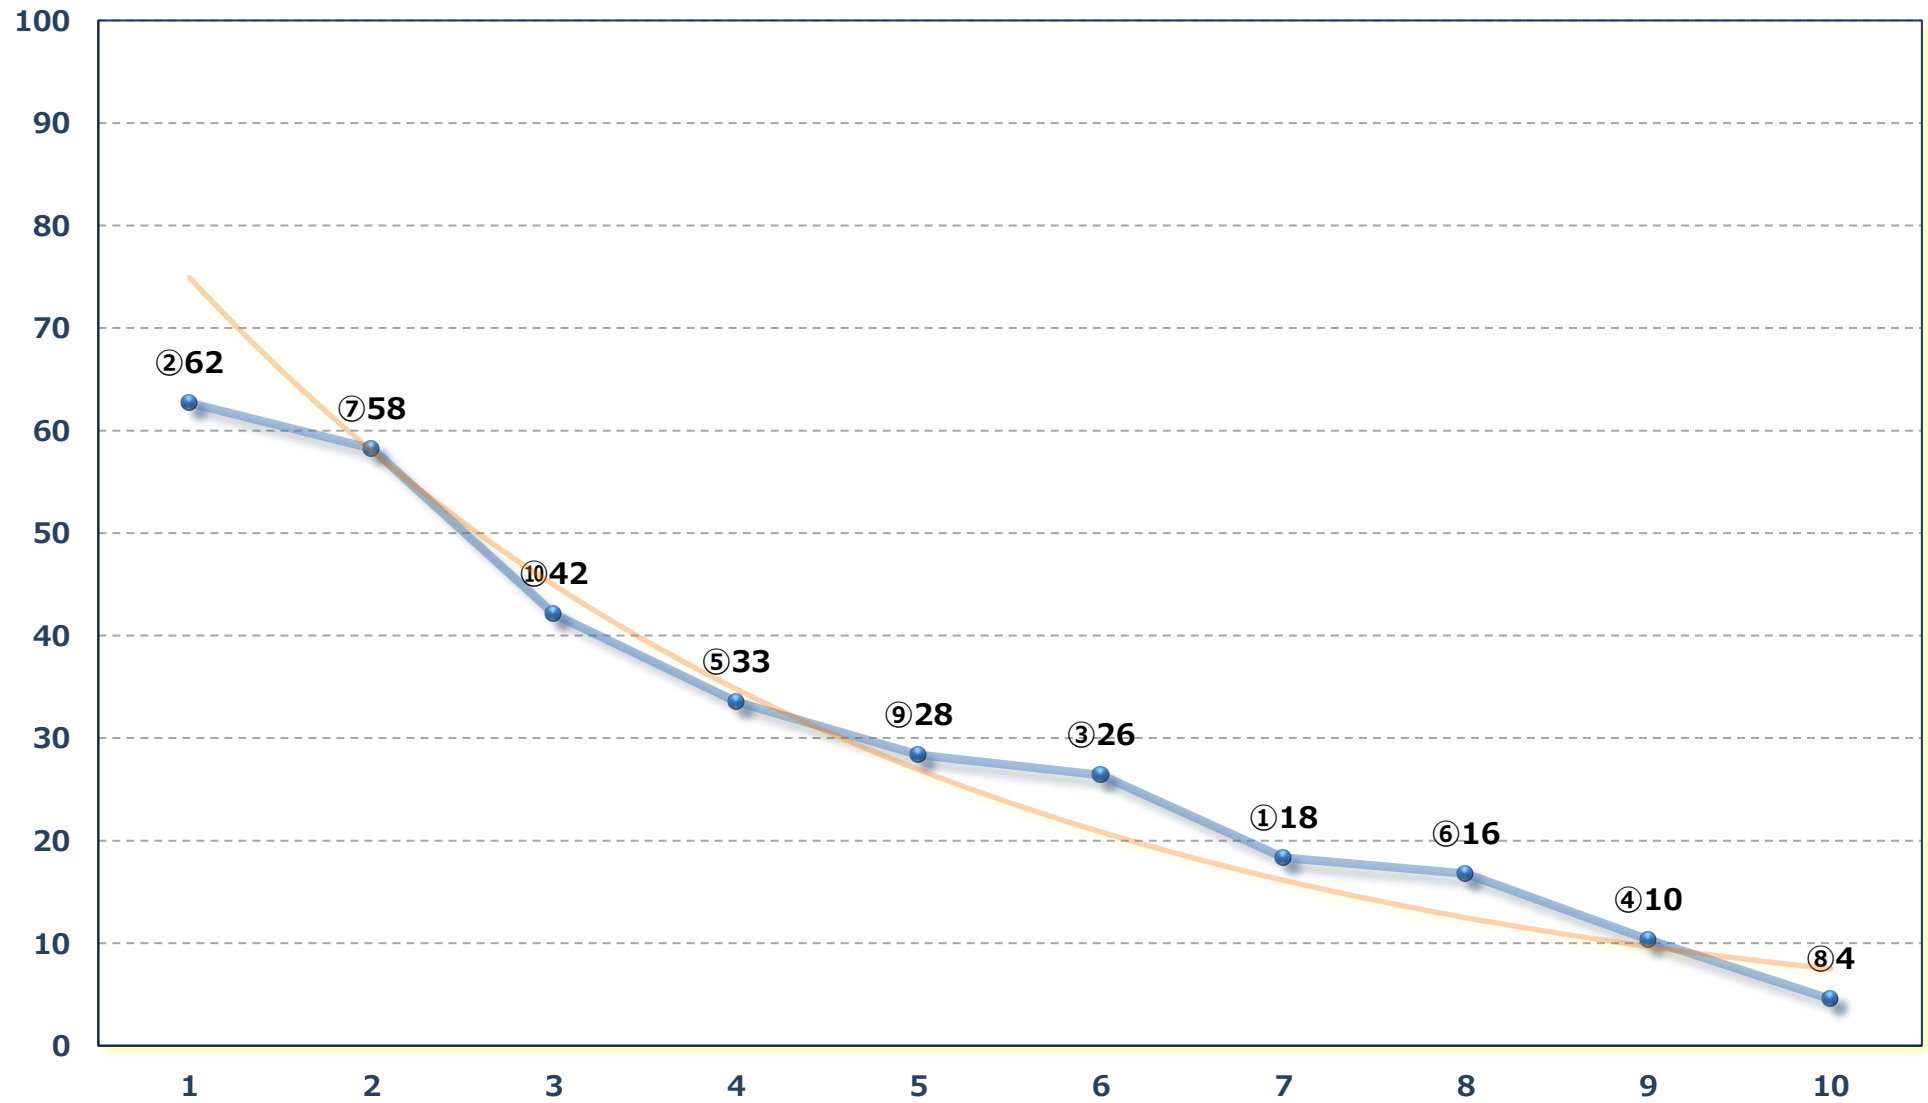

2026年04月30日 (木) 大井競馬 5R 16:40

C 2五六 右1600m

2026年04月30日 (木) 大井競馬 6R 17:12

C 2五六 右1200m

2026年04月30日 (木) 大井競馬 7R 17:45

C 1三 四五 右1600m

2026年04月30日 (木) 大井競馬 8R 18:20

ツアリーヌ賞C 1三 四五 右1400m