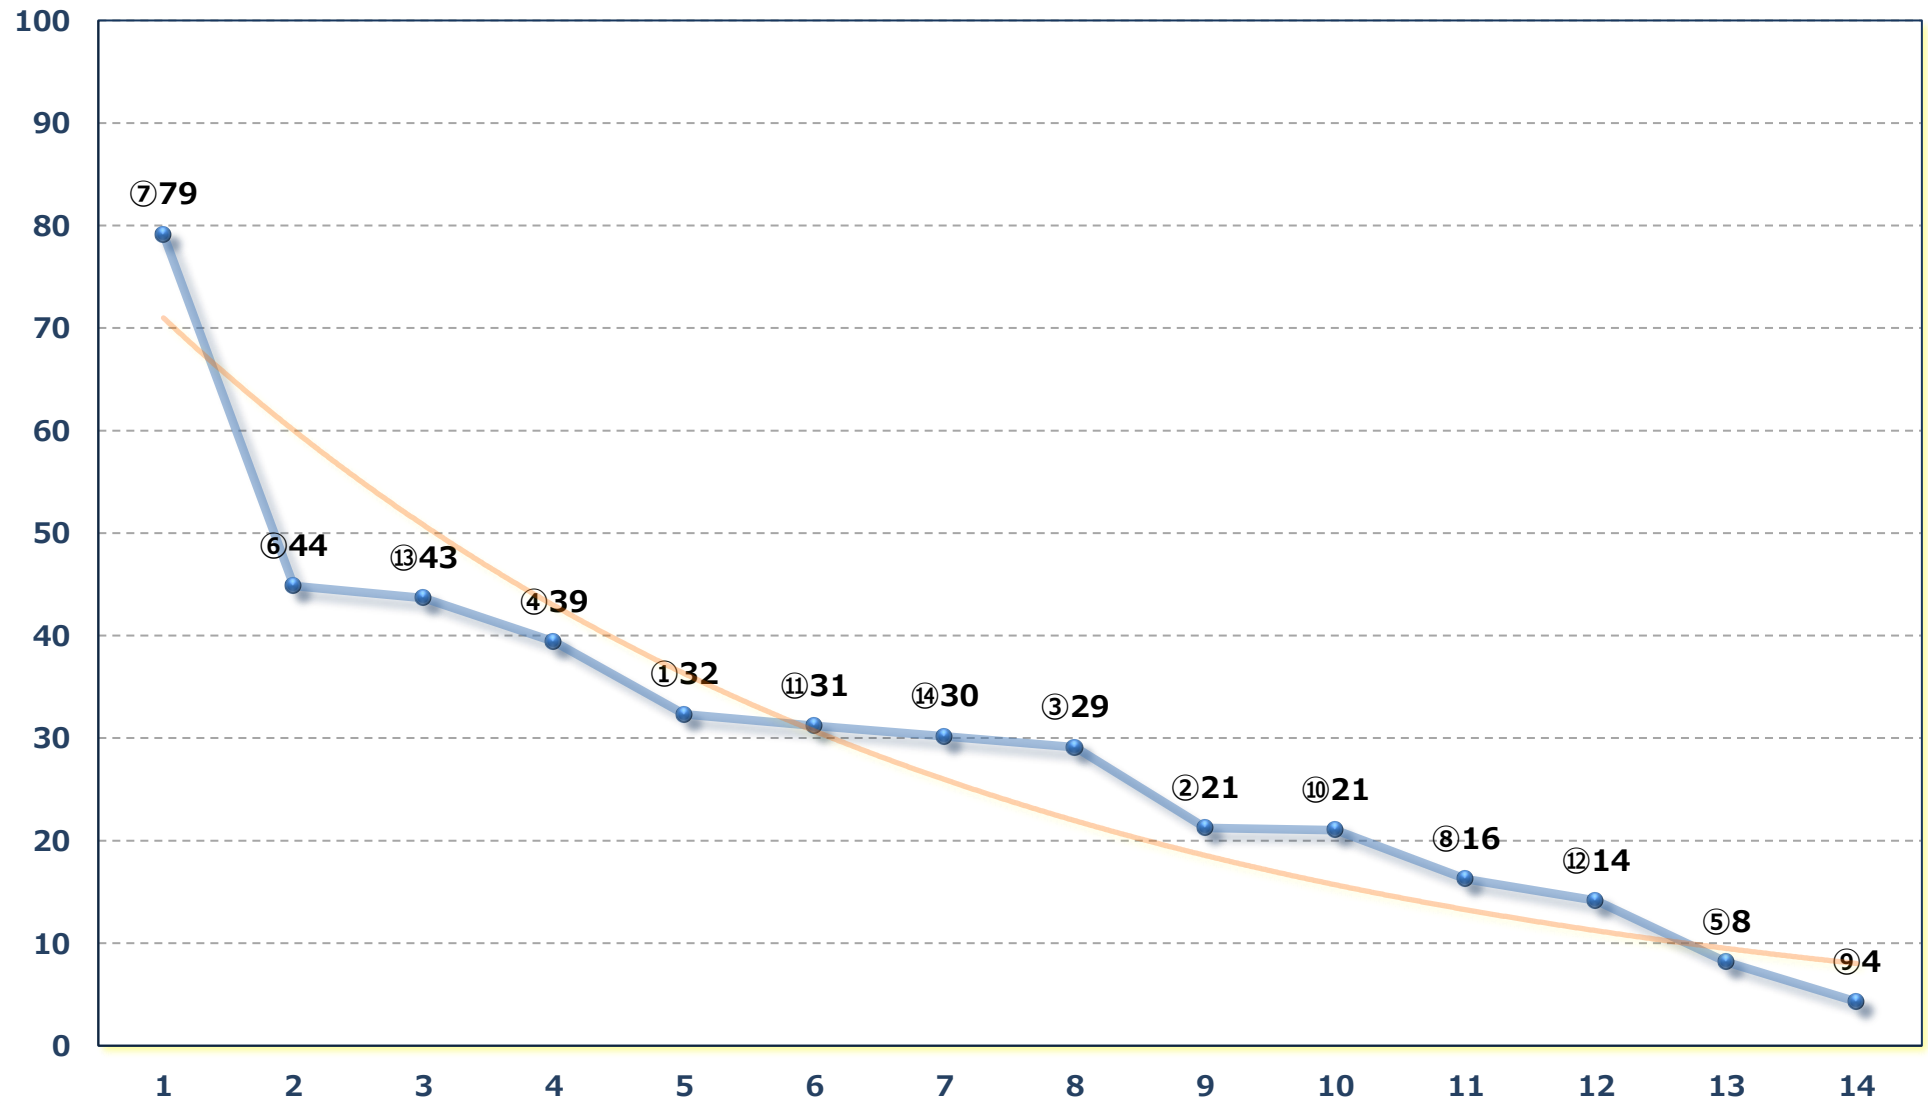

2026年04月30日 (木) 大井競馬 1R 14:30

C 3一 右1800m

2026年04月30日 (木) 大井競馬 2R 15:02

3歳六七八 右1600m

2026年04月30日 (木) 大井競馬 3R 15:35

3歳六七八 右1400m

2026年04月30日 (木) 大井競馬 4R 16:07

3歳六七八 右1200m

2026年04月30日 (木) 大井競馬 5R 16:40

C 2五六 右1600m

2026年04月30日 (木) 大井競馬 6R 17:12

C 2五六 右1200m

2026年04月30日 (木) 大井競馬 7R 17:45

C 1三 四五 右1600m

2026年04月30日 (木) 大井競馬 8R 18:20

ツアリーヌ賞C 1三 四五 右1400m

2026年04月30日 (木) 大井競馬 9R 18:55

C 1三 四五 右1200m

2026年04月30日 (木) 大井競馬 10R 19:30
クリスタルナイト賞A 2以下選抜特別 右2000m

2026年04月30日 (木) 大井競馬 11R 20:10

東京プリンセス賞 3歳牝馬オープン重賞 右1800m

2026年04月30日 (木) 大井競馬 12R 20:50

トラス特別C 1二選抜 左1650m