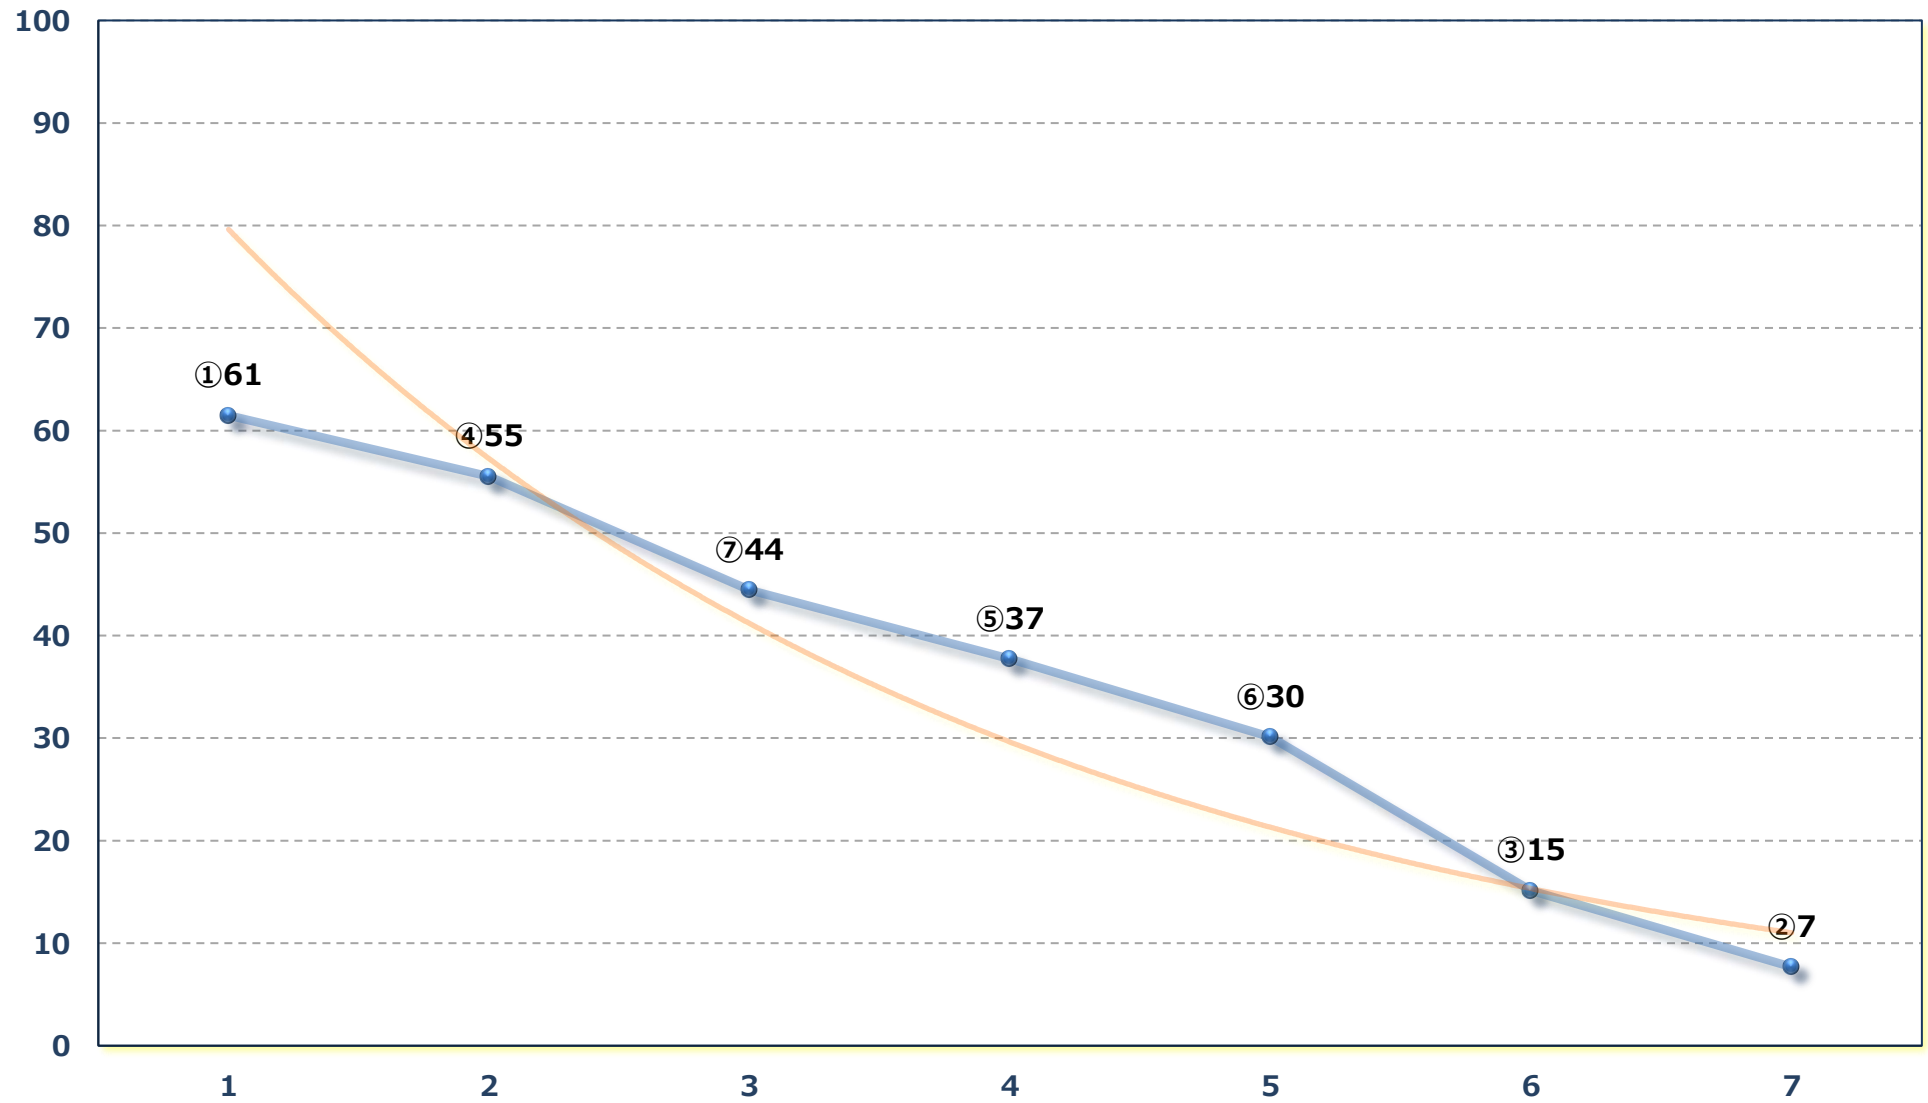

2026年05月01日 (金) 大井競馬 5R 16:40

2歳新馬 右1000m

2026年05月01日 (金) 大井競馬 6R 17:12

C 2 三 四 右1600m

2026年05月01日 (金) 大井競馬 7R 17:45

C 2 二 三 四 右1400m

2026年05月01日 (金) 大井競馬 8R 18:20

ジン・バック賞C 2ニ三四 右1200m