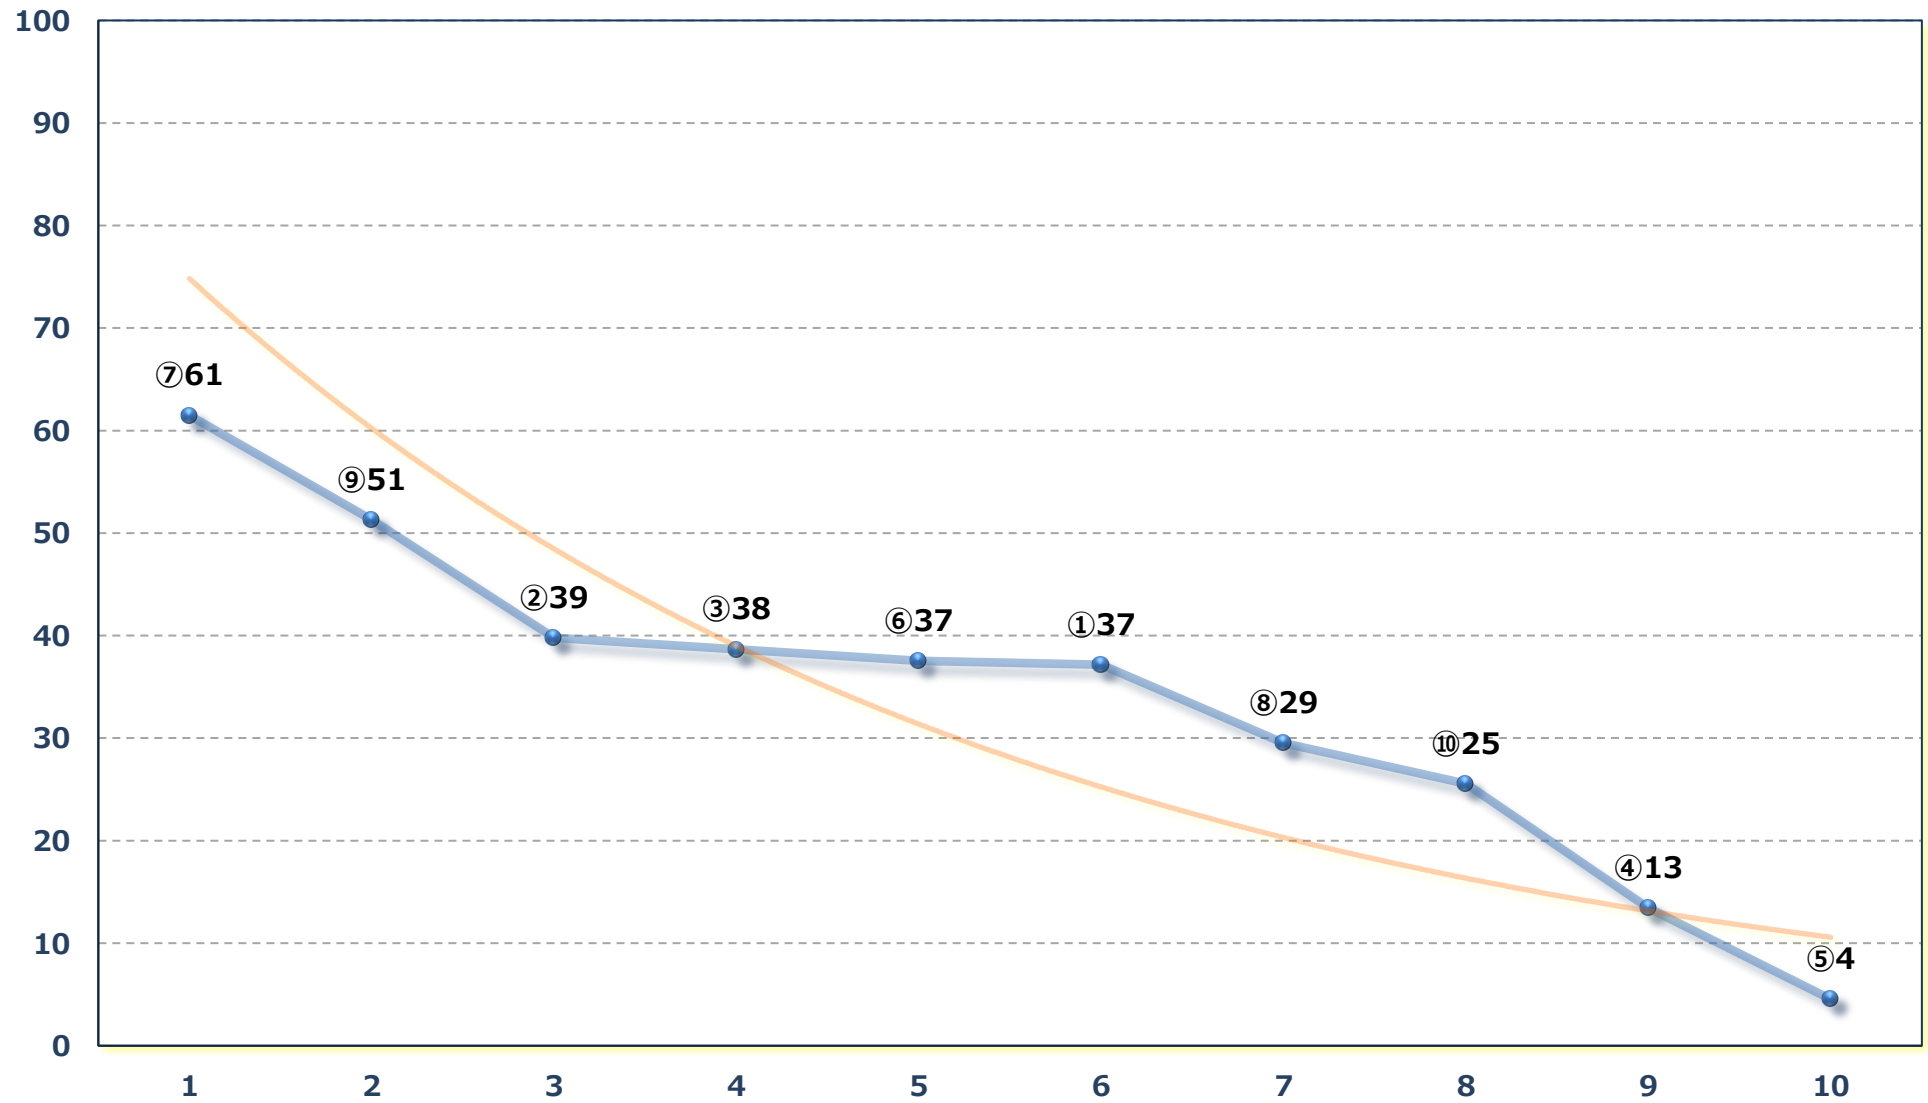

2026年05月01日 (金) 大井競馬 5R 16:40

2歳新馬 右1000m

2026年05月01日 (金) 大井競馬 6R 17:12

C 2 三 四 右1600m

2026年05月01日 (金) 大井競馬 7R 17:45

C 2 二 三 四 右1400m

2026年05月01日 (金) 大井競馬 8R 18:20

ジン・バック賞C 2ニ三四 右1200m