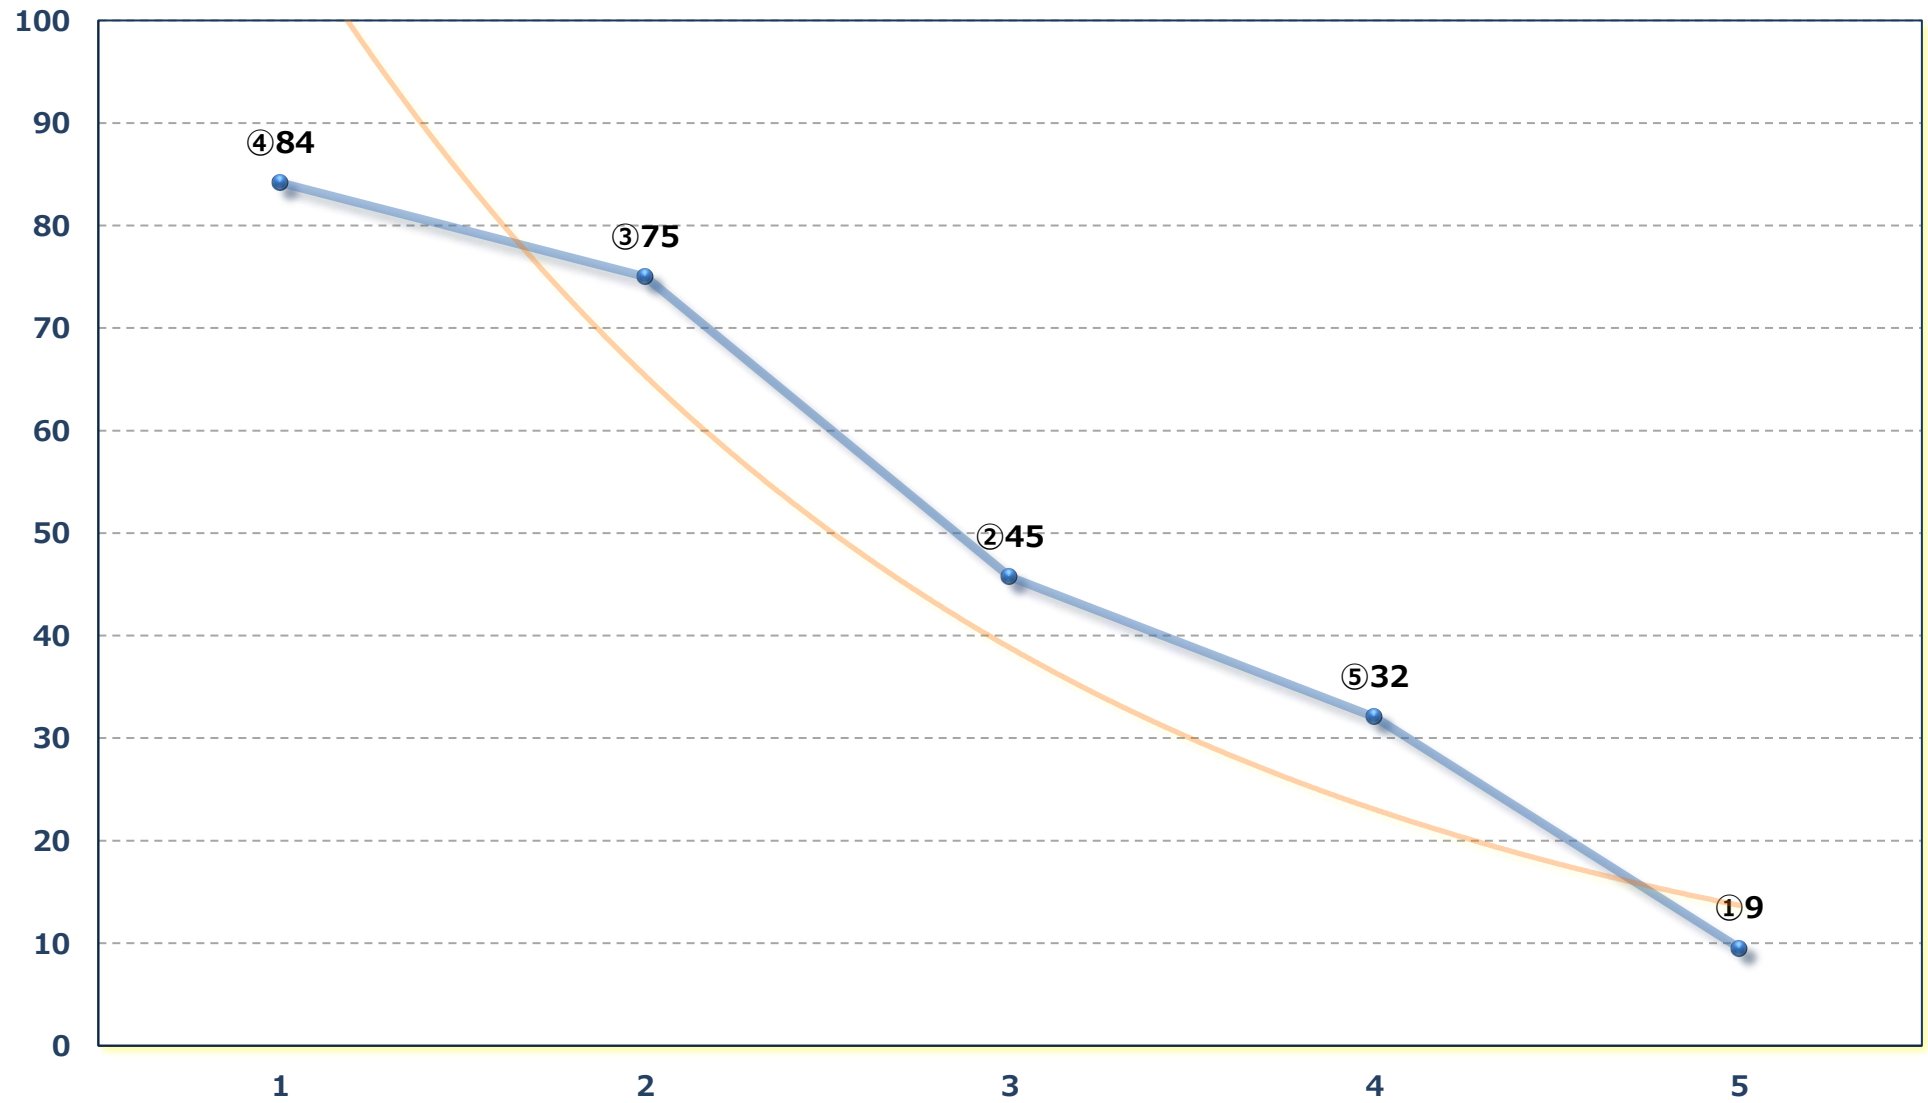

2026年05月01日 (金) 大井競馬 5R 16:40

2歳新馬 右1000m