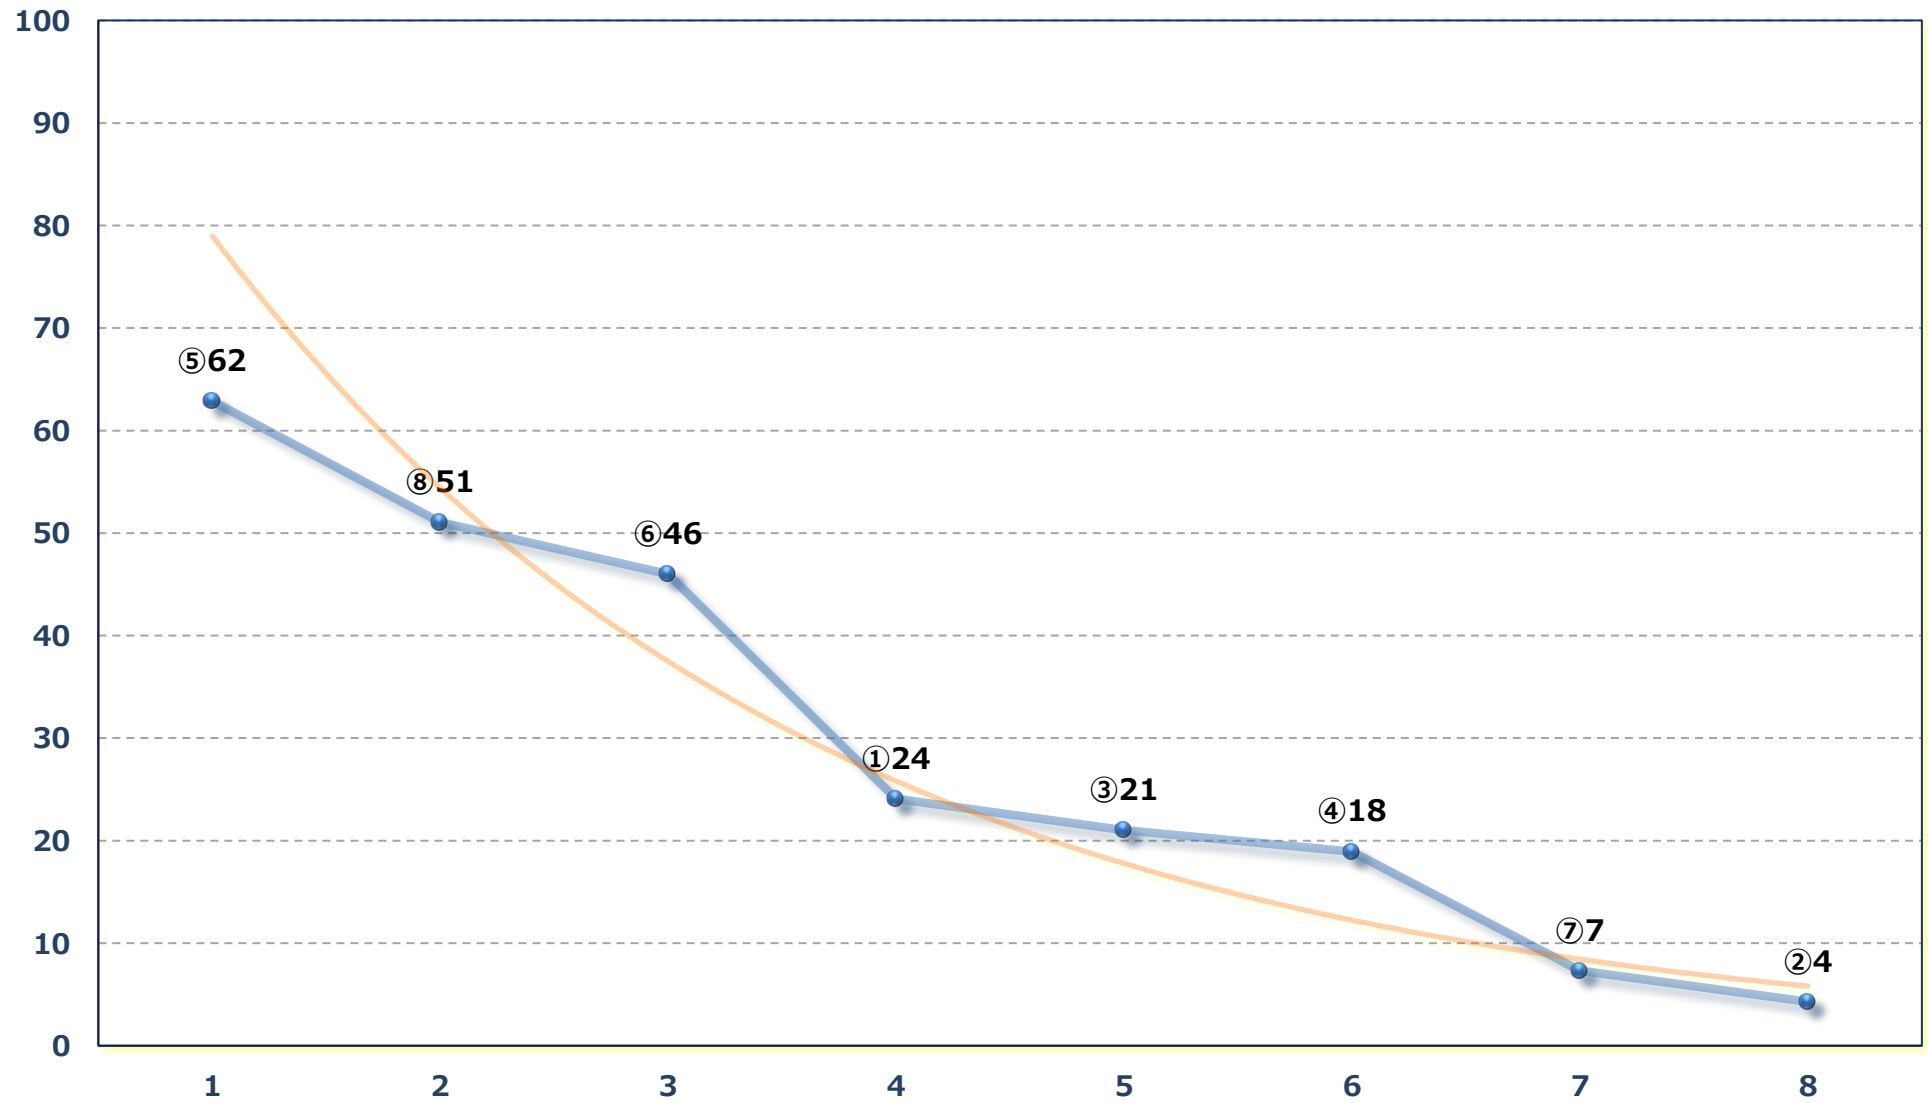

2026年05月01日 (金) 大井競馬 1R 14:30

3歳四五 右1600m

2026年05月01日 (金) 大井競馬 2R 15:02

3歳四五 右1200m

2026年05月01日 (金) 大井競馬 3R 15:35

3歳一二三 右1600m

2026年05月01日 (金) 大井競馬 4R 16:07

3歳一二三 右1200m

2026年05月01日 (金) 大井競馬 5R 16:40

2歳新馬 右1000m

2026年05月01日 (金) 大井競馬 6R 17:12

C 2 三 四 右1600m

2026年05月01日 (金) 大井競馬 7R 17:45

C 2 二 三 四 右1400m

2026年05月01日 (金) 大井競馬 8R 18:20

ジン・バック賞C 2ニ三四 右1200m