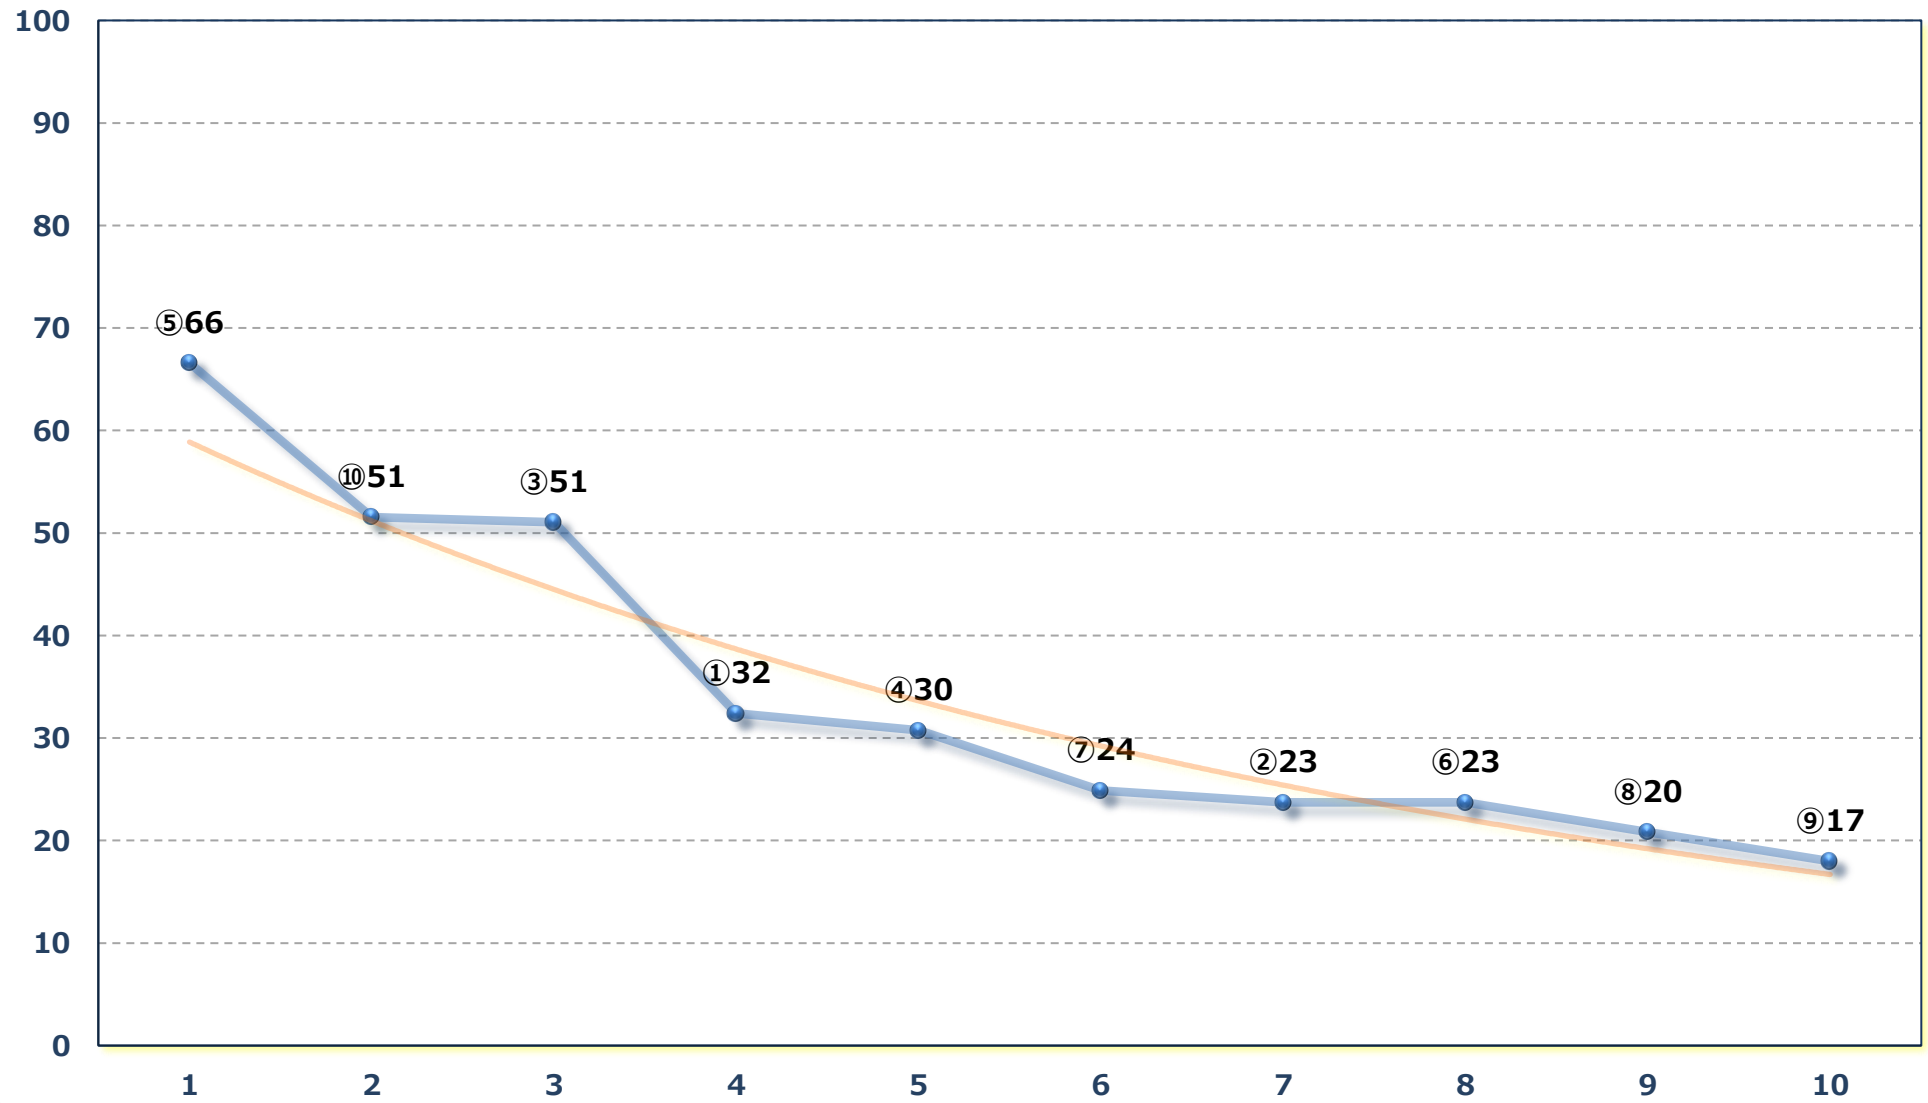

2026年05月01日 (金) 大井競馬 1R 14:30

3歳四五 右1600m

2026年05月01日 (金) 大井競馬 2R 15:02

3歳四五 右1200m

2026年05月01日 (金) 大井競馬 3R 15:35

3歳一二三 右1600m

2026年05月01日 (金) 大井競馬 4R 16:07

3歳一二三 右1200m

2026年05月01日 (金) 大井競馬 5R 16:40

2歳新馬 右1000m

2026年05月01日 (金) 大井競馬 6R 17:12

C 2 三 四 右1600m

2026年05月01日 (金) 大井競馬 7R 17:45

C 2 二 三 四 右1400m

2026年05月01日 (金) 大井競馬 8R 18:20

ジン・バック賞C 2ニ三四 右1200m