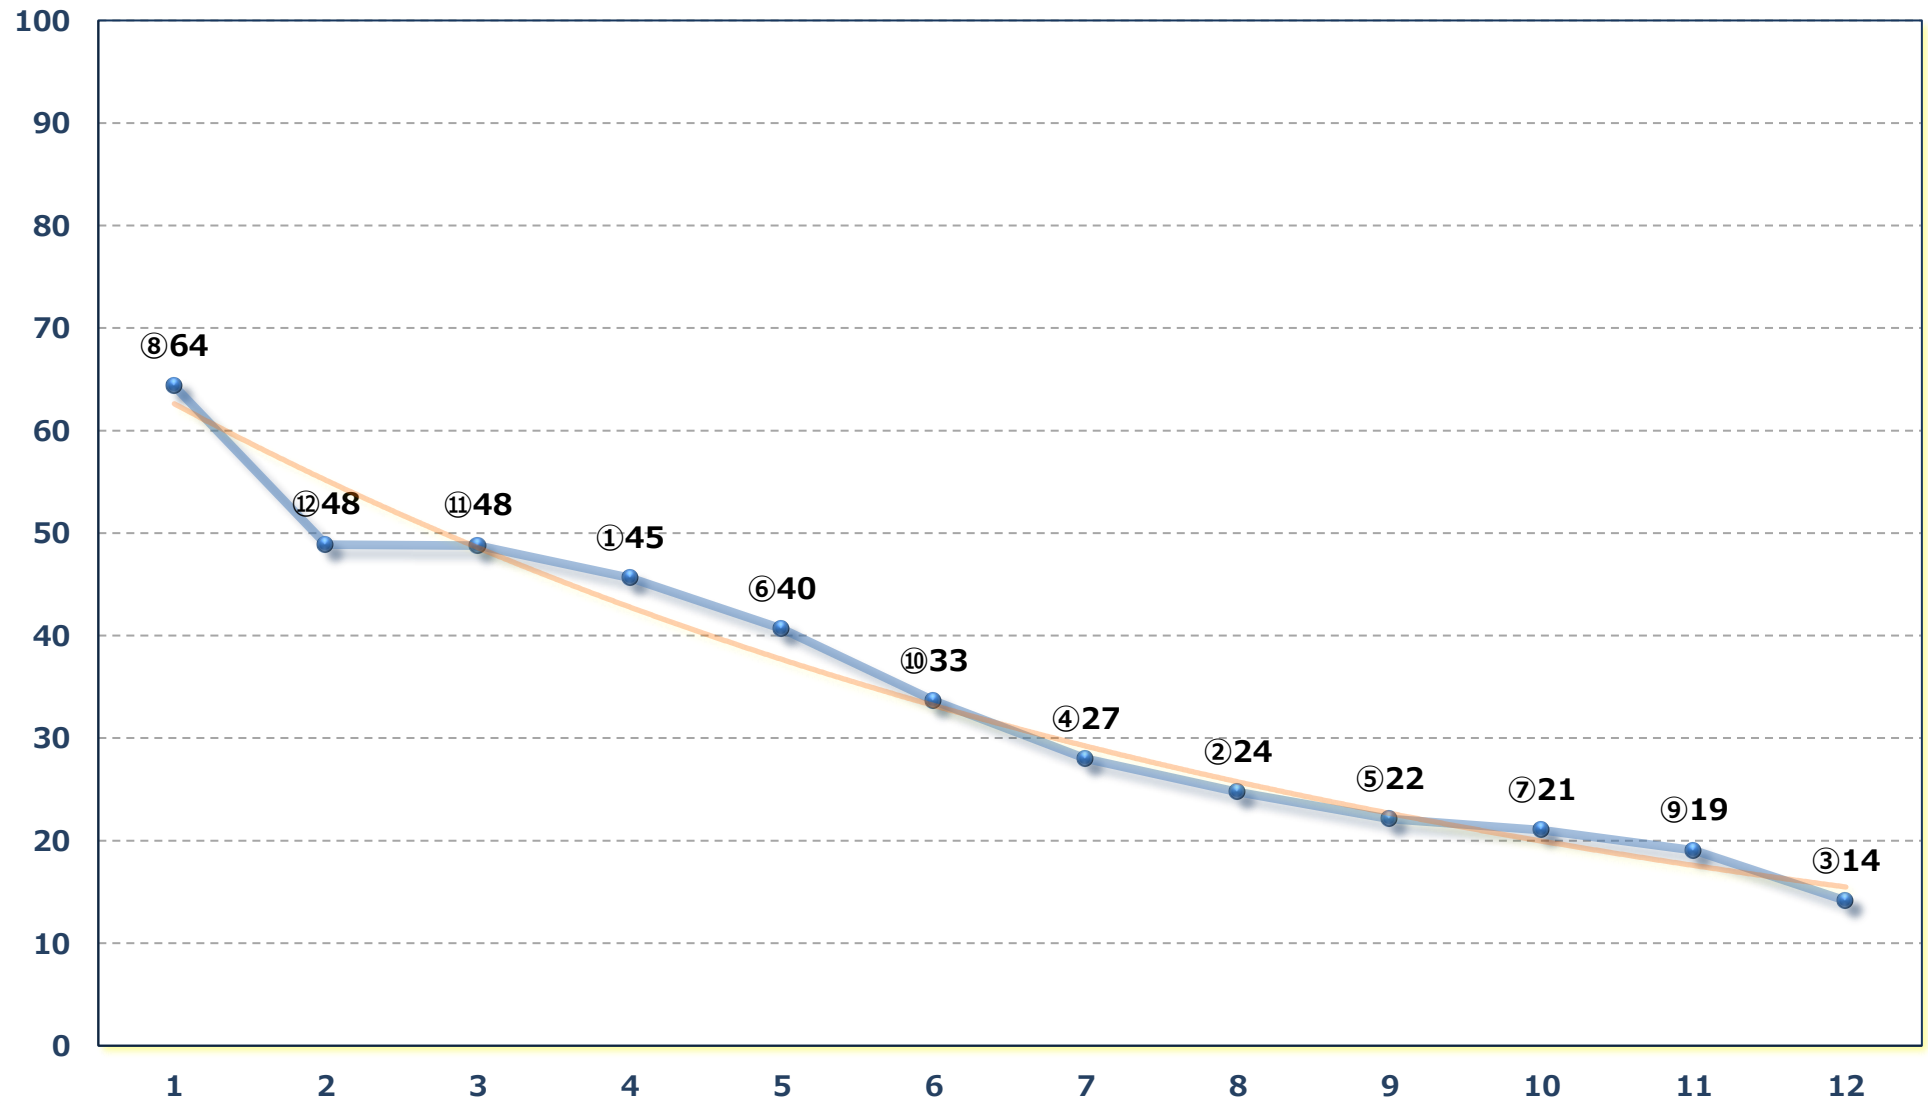

2026年05月01日 (金) 大井競馬 1R 14:30

3歳四五 右1600m

2026年05月01日 (金) 大井競馬 2R 15:02

3歳四五 右1200m

2026年05月01日 (金) 大井競馬 3R 15:35

3歳一二三 右1600m

2026年05月01日 (金) 大井競馬 4R 16:07

3歳一二三 右1200m

2026年05月01日 (金) 大井競馬 5R 16:40

2歳新馬 右1000m

2026年05月01日 (金) 大井競馬 6R 17:12

C 2 三 四 右1600m

2026年05月01日 (金) 大井競馬 7R 17:45

C 2 二 三 四 右1400m

2026年05月01日 (金) 大井競馬 8R 18:20

ジン・バック賞C 2ニ三四 右1200m