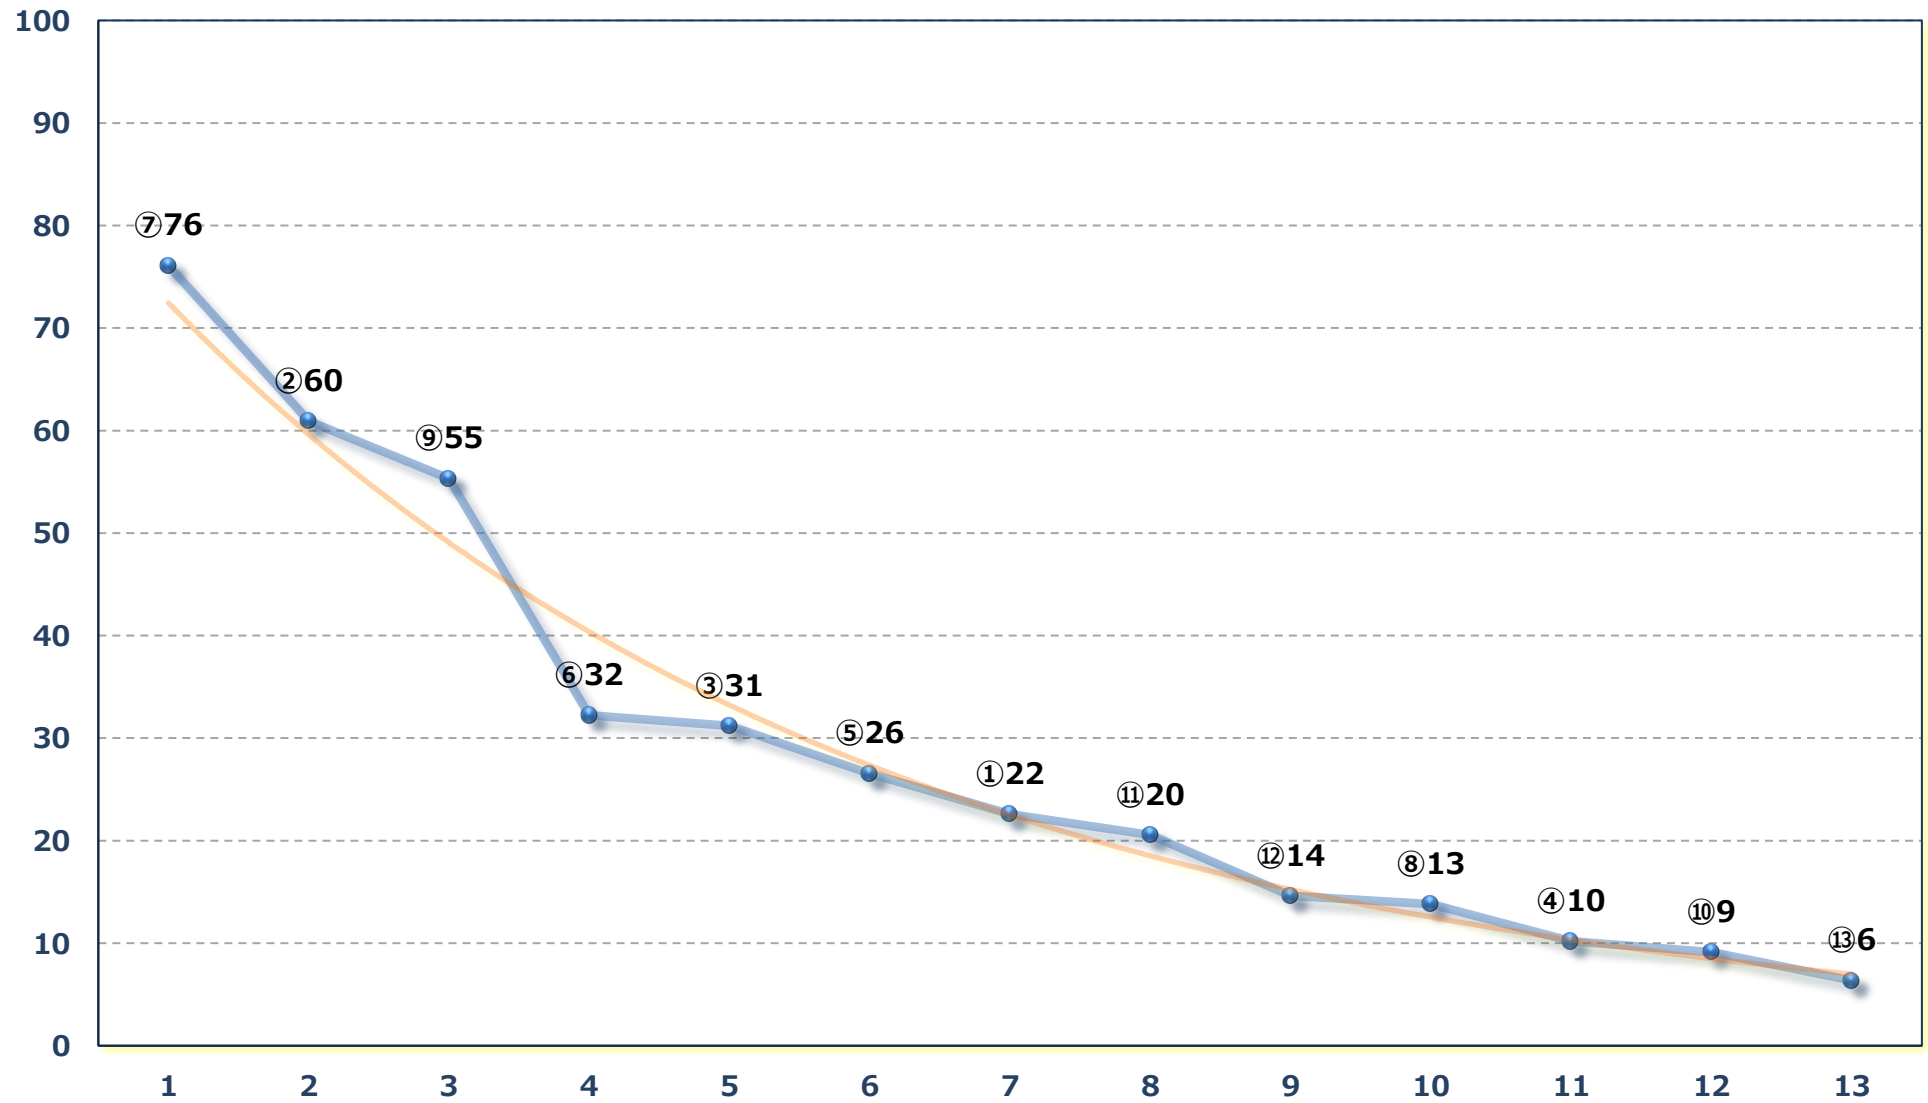

2026年05月01日 (金) 大井競馬 1R 14:30

3歳四五 右1600m

2026年05月01日 (金) 大井競馬 2R 15:02

3歳四五 右1200m

2026年05月01日 (金) 大井競馬 3R 15:35

3歳一二三 右1600m

2026年05月01日 (金) 大井競馬 4R 16:07

3歳一二三 右1200m

2026年05月01日 (金) 大井競馬 5R 16:40

2歳新馬 右1000m

2026年05月01日 (金) 大井競馬 6R 17:12

C 2 三 四 右1600m

2026年05月01日 (金) 大井競馬 7R 17:45

C 2 二 三 四 右1400m

2026年05月01日 (金) 大井競馬 8R 18:20

ジン・バック賞C 2ニ三四 右1200m