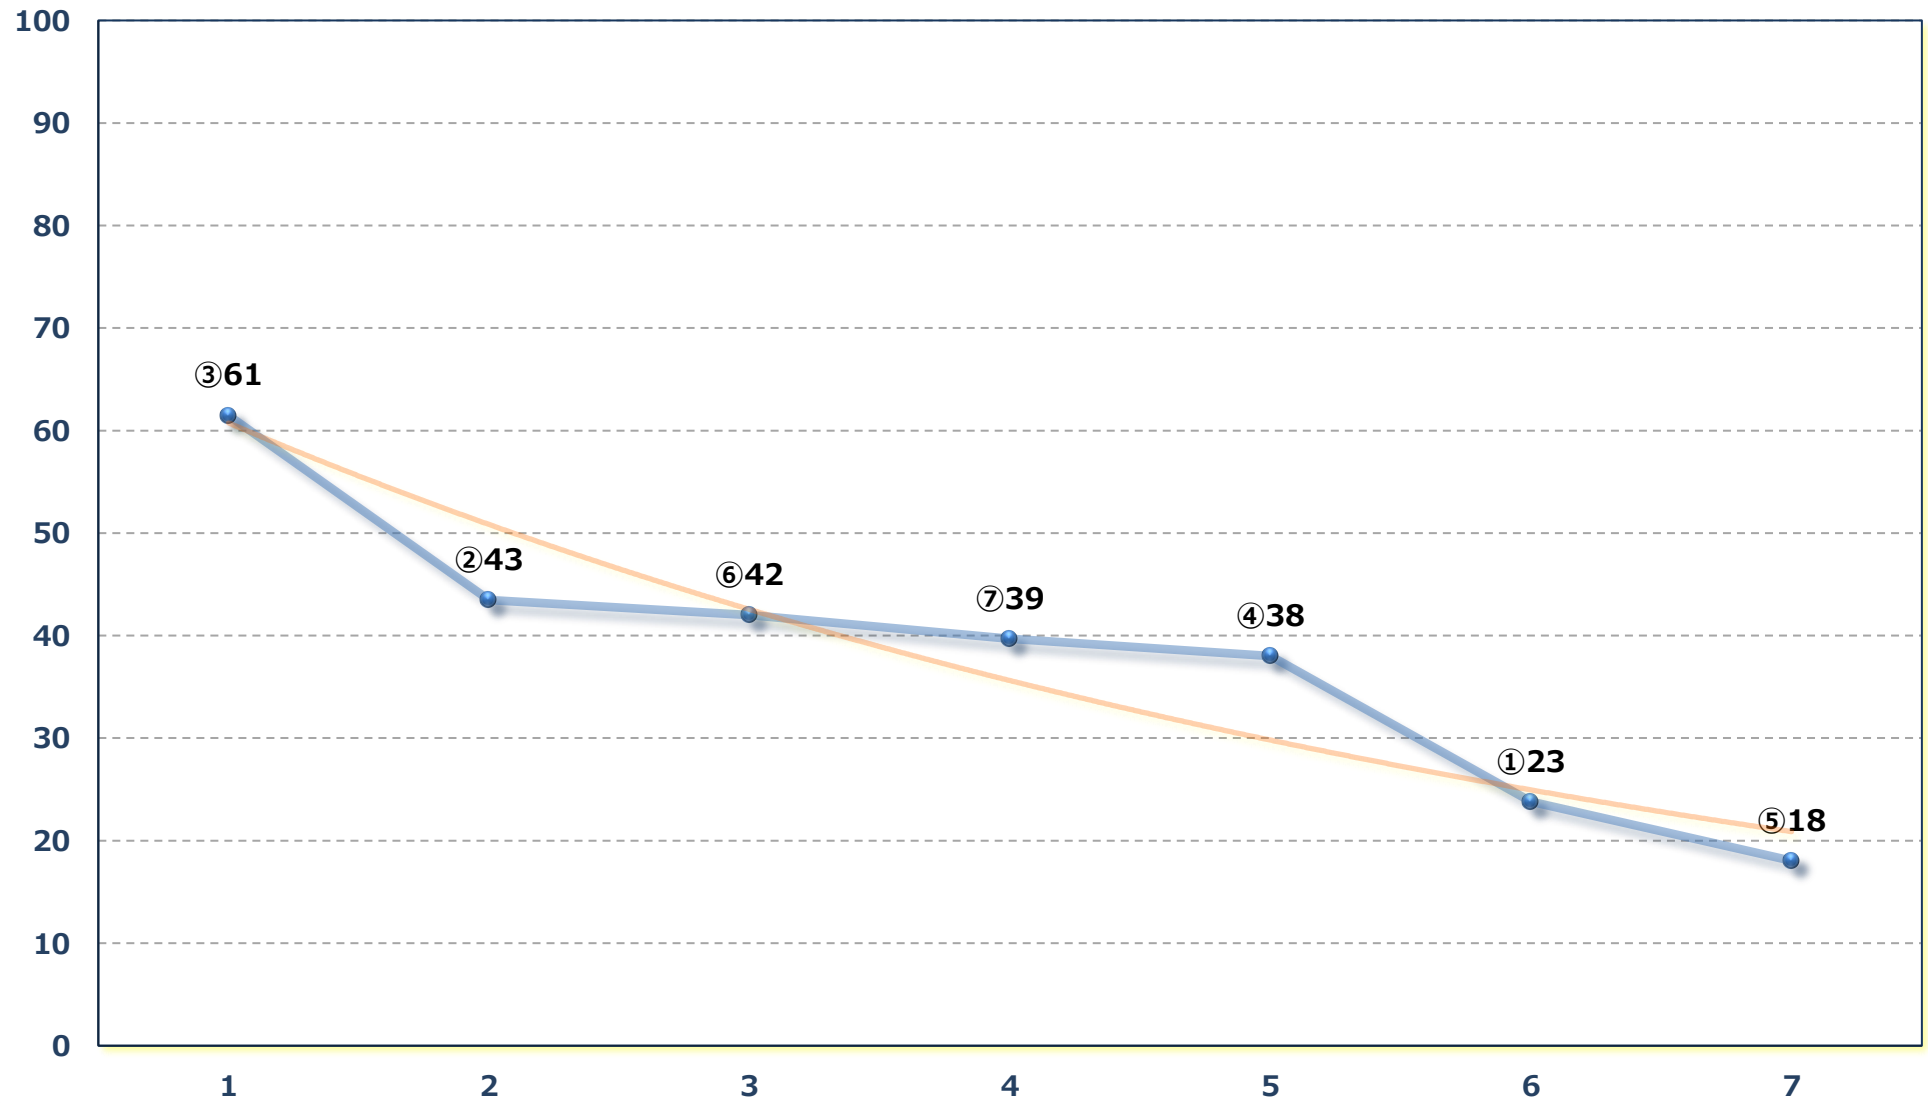

2026年05月01日 (金) 大井競馬 9R 18:55

あおば特別3歳一 二 三選抜 右1400m