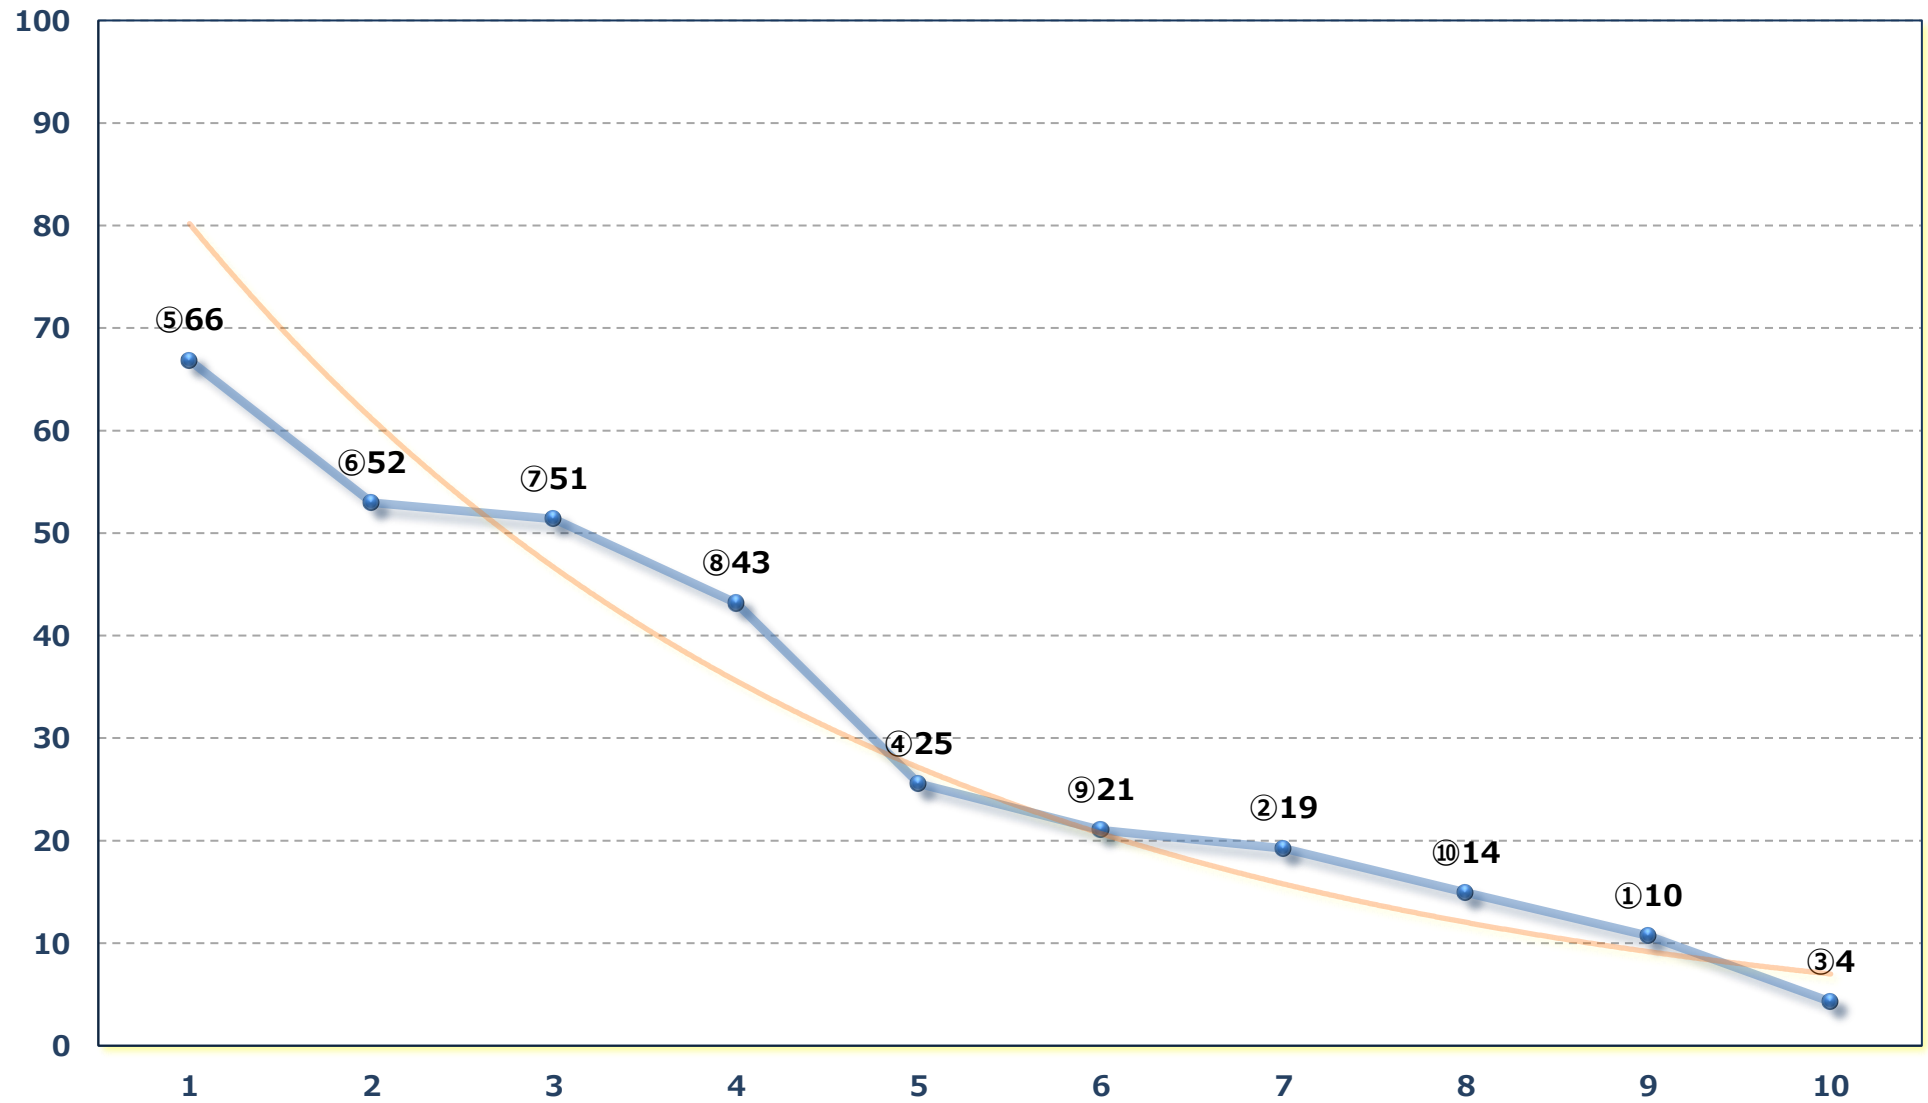

2026年05月01日 (金) 大井競馬 10R 19:30

権現坂賞B 3一選抜特別 右2000m