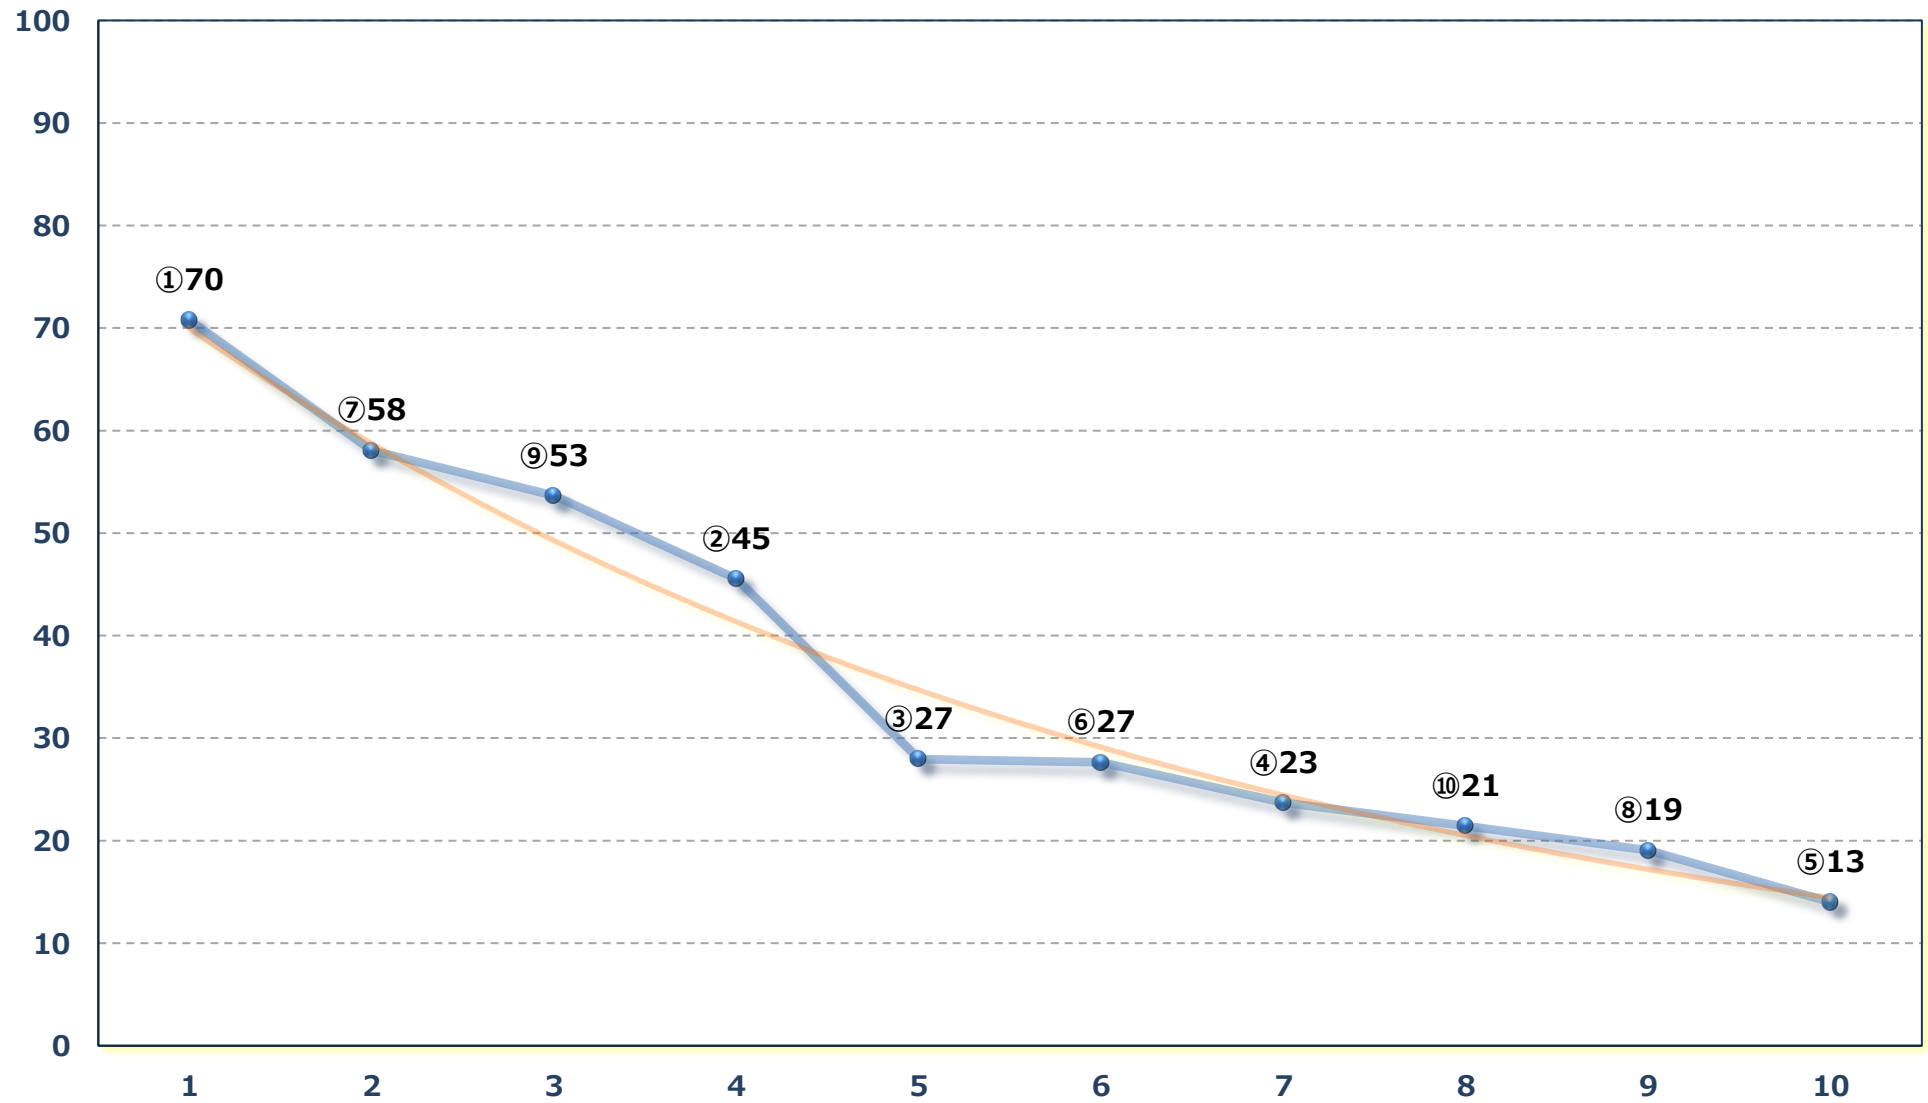

2026年05月01日 (金) 大井競馬 1R 14:30

3歳四五 右1600m

2026年05月01日 (金) 大井競馬 2R 15:02

3歳四五 右1200m

2026年05月01日 (金) 大井競馬 3R 15:35

3歳一二三 右1600m

2026年05月01日 (金) 大井競馬 4R 16:07

3歳一二三 右1200m

2026年05月01日 (金) 大井競馬 5R 16:40

2歳新馬 右1000m

2026年05月01日 (金) 大井競馬 6R 17:12

C 2 三 四 右1600m

2026年05月01日 (金) 大井競馬 7R 17:45

C 2 二 三 四 右1400m

2026年05月01日 (金) 大井競馬 8R 18:20

ジン・バック賞C 2ニ三四 右1200m