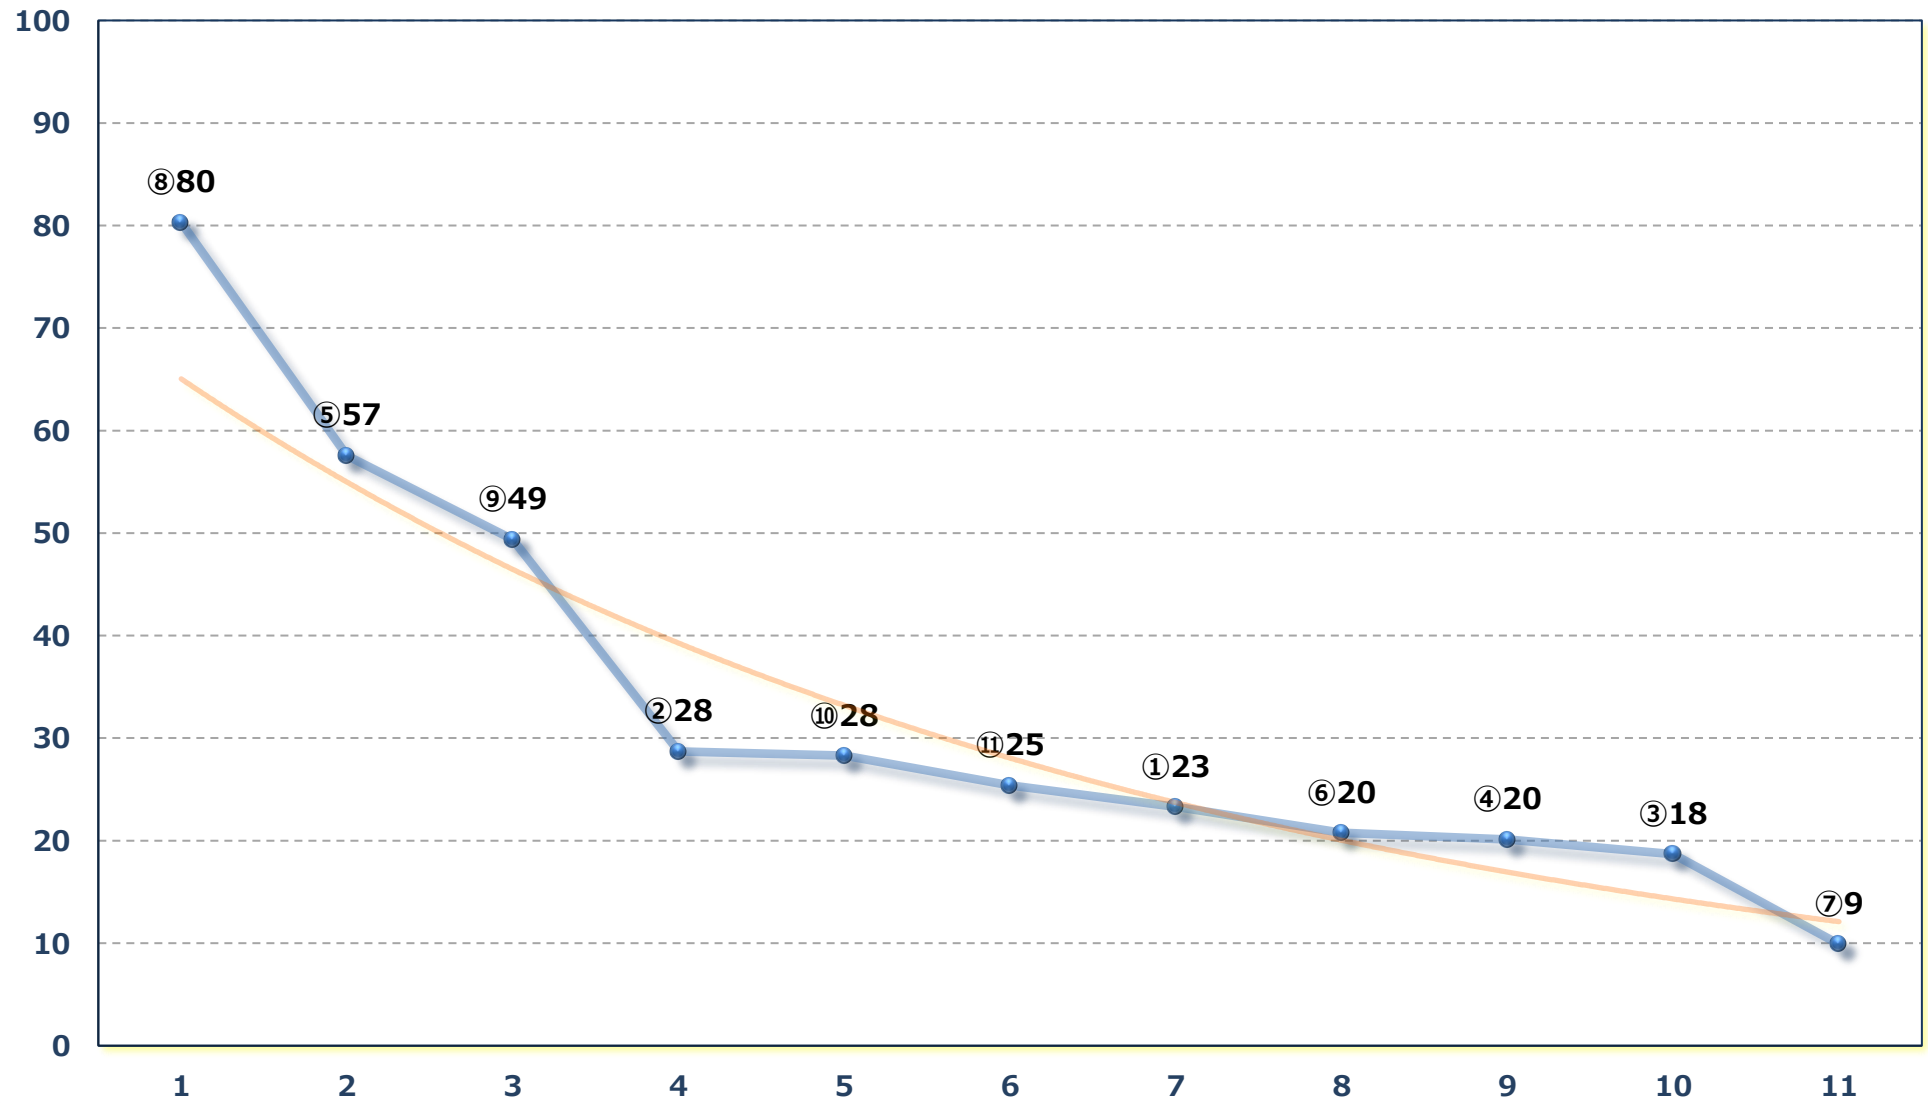

2026年05月01日 (金) 大井競馬 9R 18:55

あおば特別3歳一 二 三選抜 右1400m

2026年05月01日 (金) 大井競馬 10R 19:30

権現坂賞B 3一選抜特別 右2000m

2026年05月01日 (金) 大井競馬 11R 20:10

春風賞B 1二B 2一選抜特別 右1400m

2026年05月01日 (金) 大井競馬 12R 20:50

スピカ賞B 2三選抜特別 右1200m