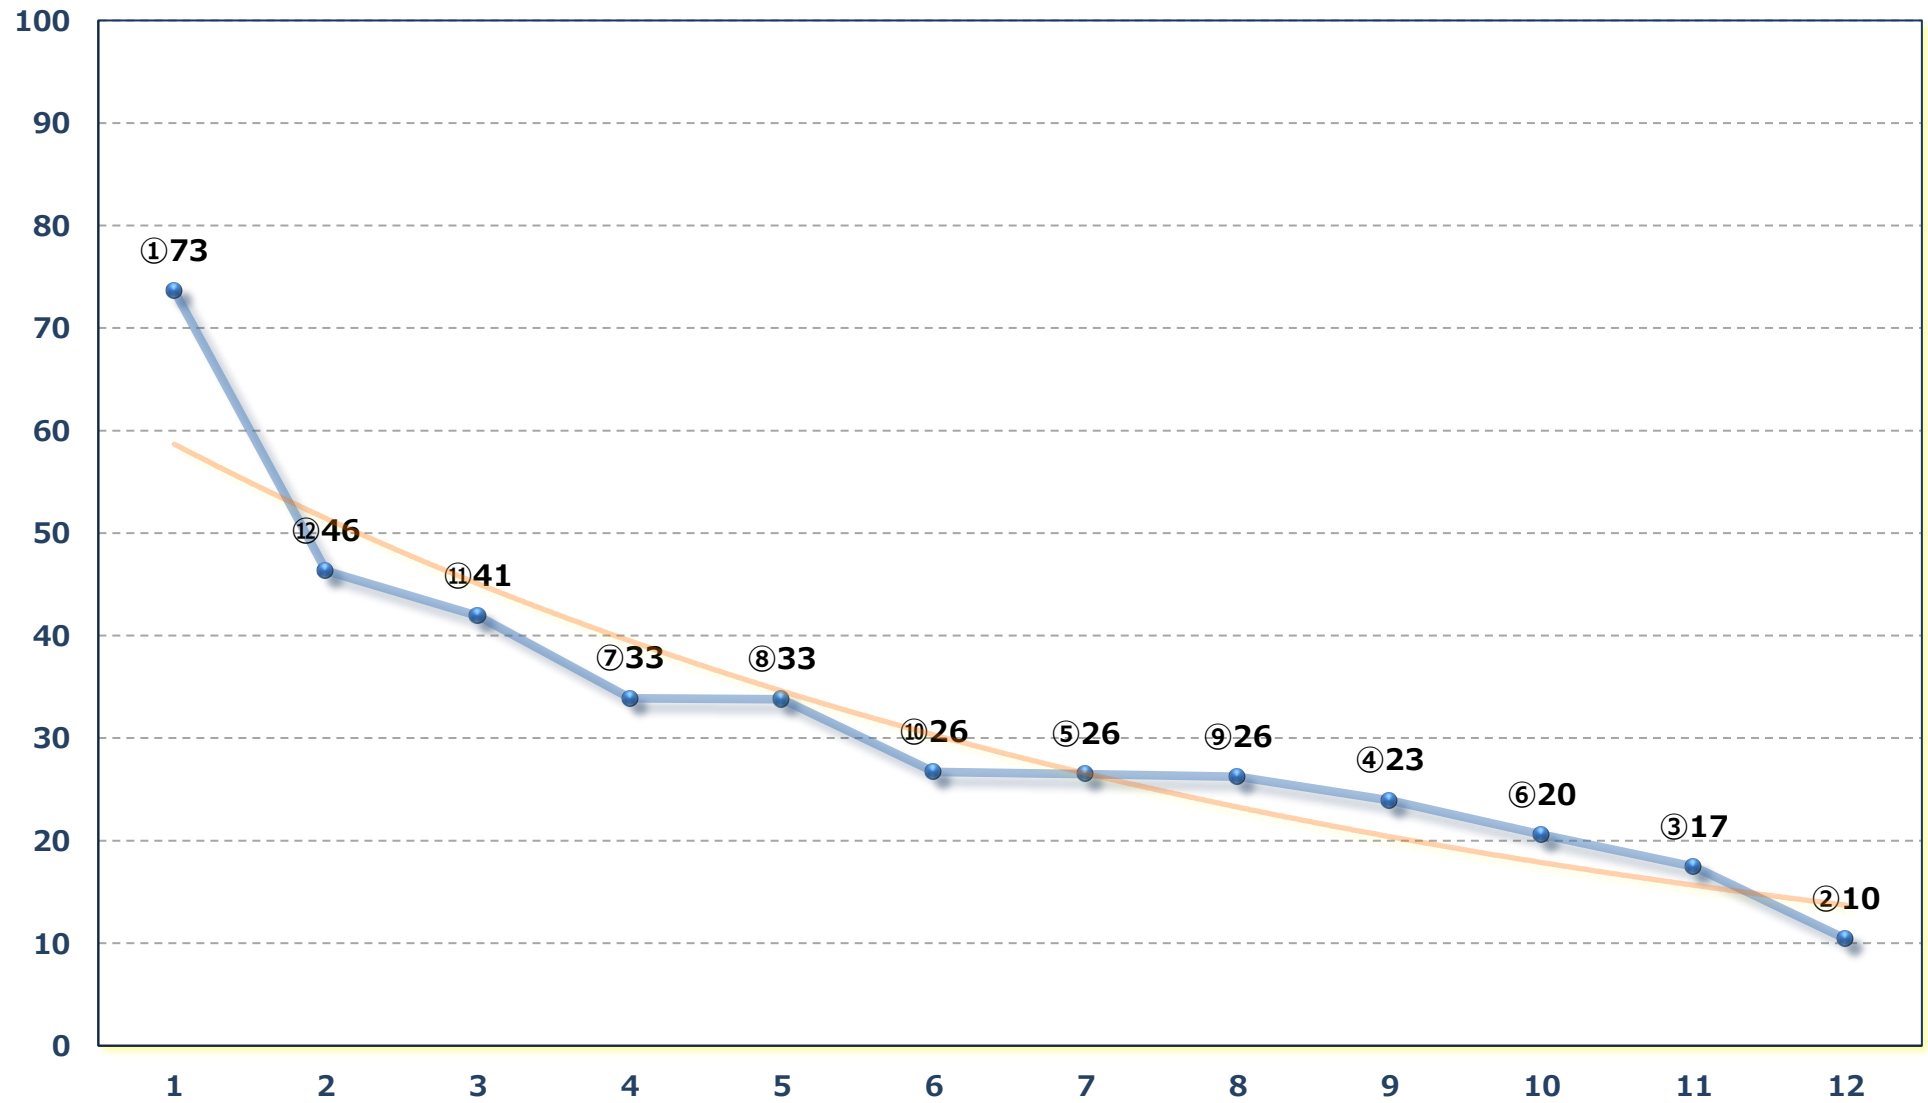

2026年05月07日 (木) 船橋競馬 1R 14:45

3歳七 左1200m

2026年05月07日 (木) 船橋競馬 2R 15:15

3歳六 左1200m

2026年05月07日 (木) 船橋競馬 3R 15:45

C 2七八九ア 左1500m

2026年05月07日 (木) 船橋競馬 4R 16:20

3歳五 左1200m