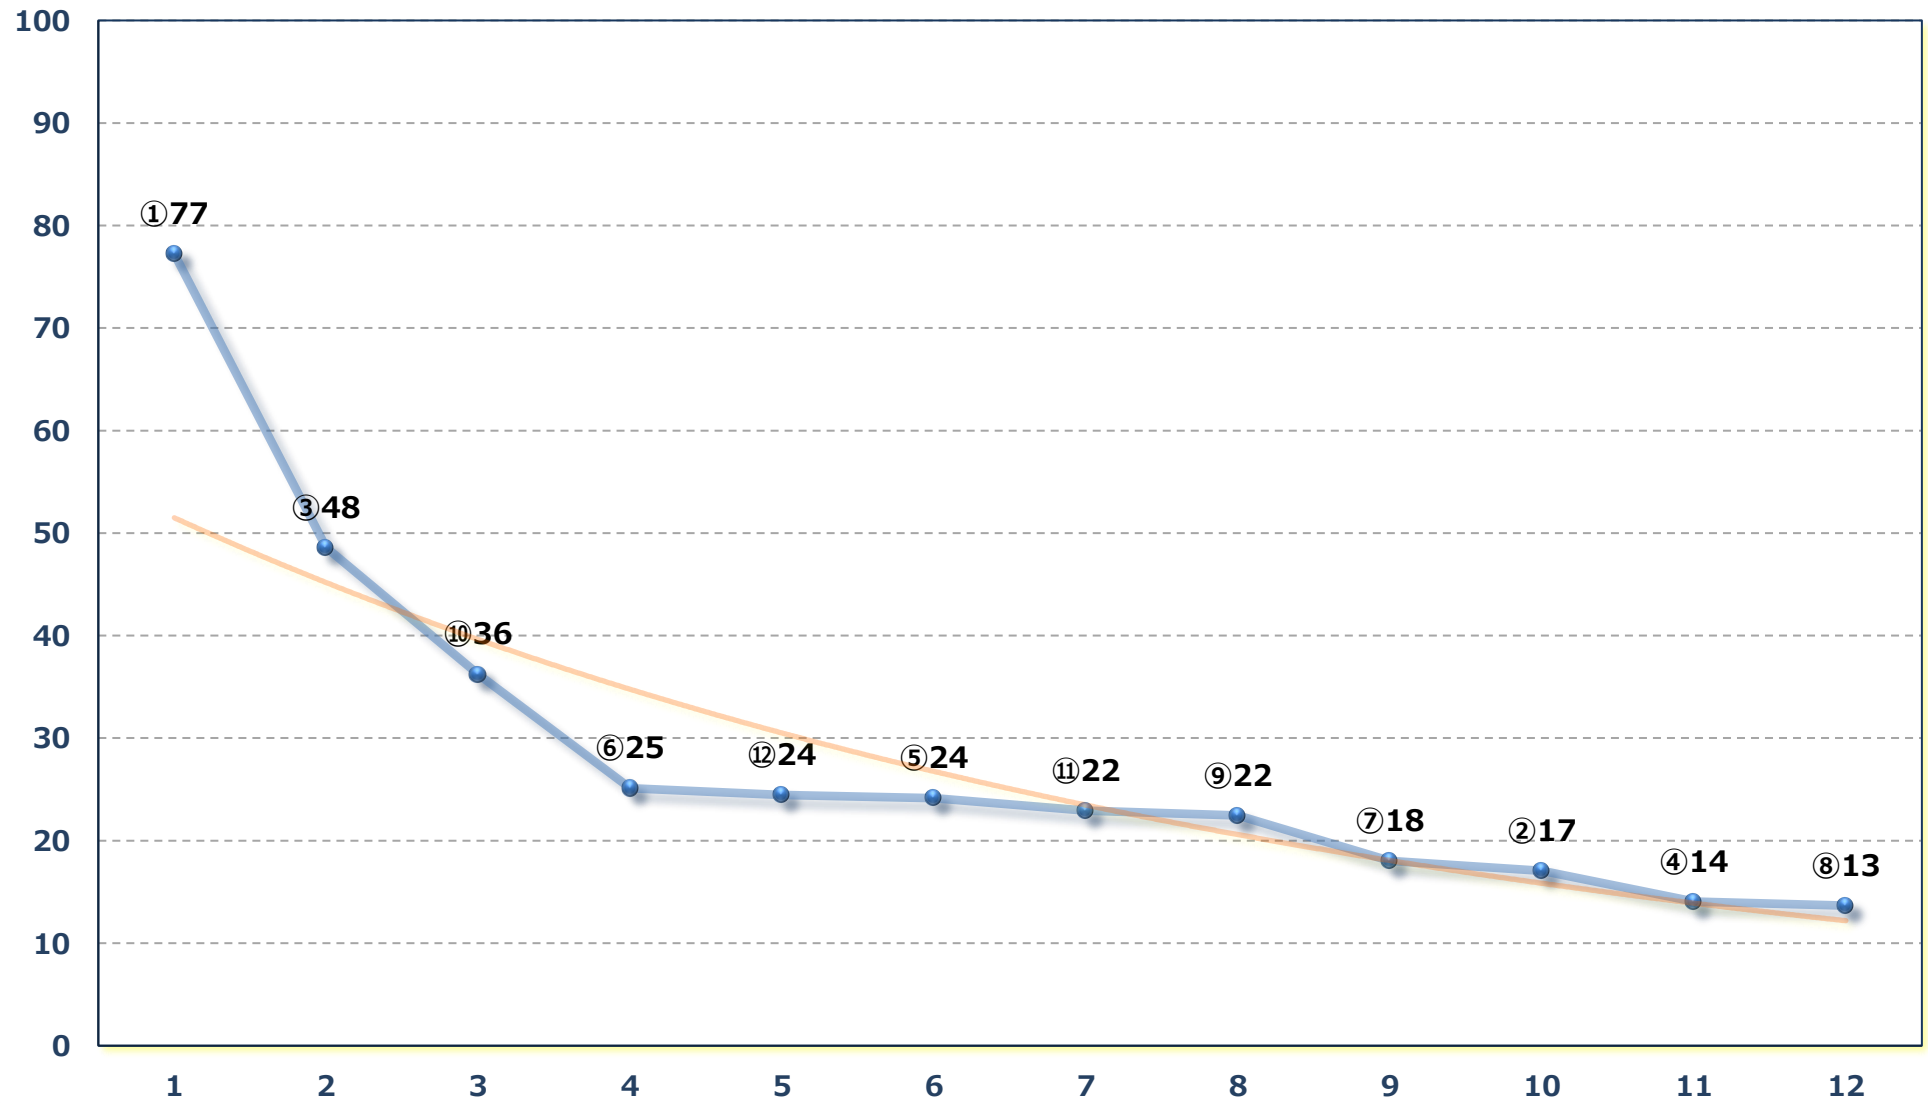

2026年05月07日 (木) 船橋競馬 1R 14:45

3歳七 左1200m

2026年05月07日 (木) 船橋競馬 2R 15:15

3歳六 左1200m

2026年05月07日 (木) 船橋競馬 3R 15:45

C 2七八九ア 左1500m

2026年05月07日 (木) 船橋競馬 4R 16:20

3歳五 左1200m