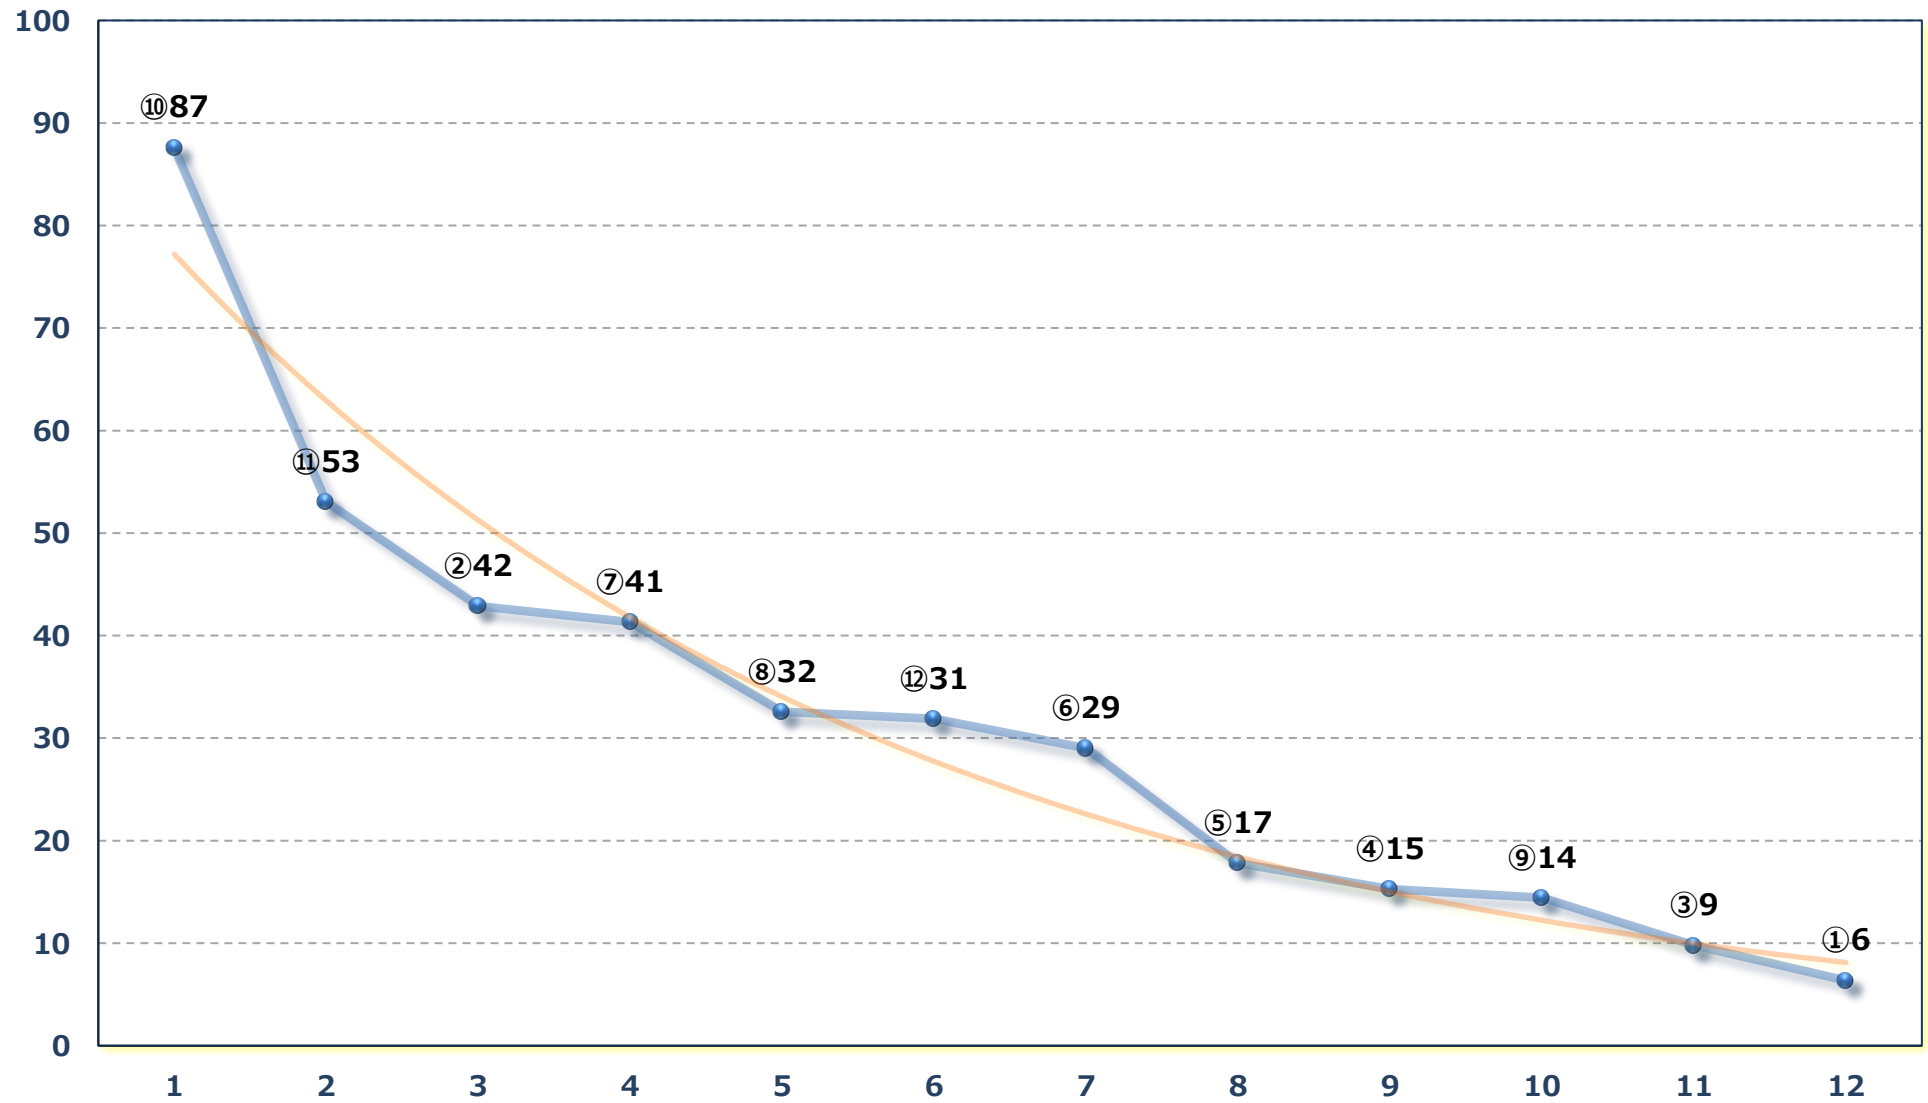

2026年05月07日 (木) 船橋競馬 9R 19:05

菜の花スプリントC 2選抜馬イ 左1200m