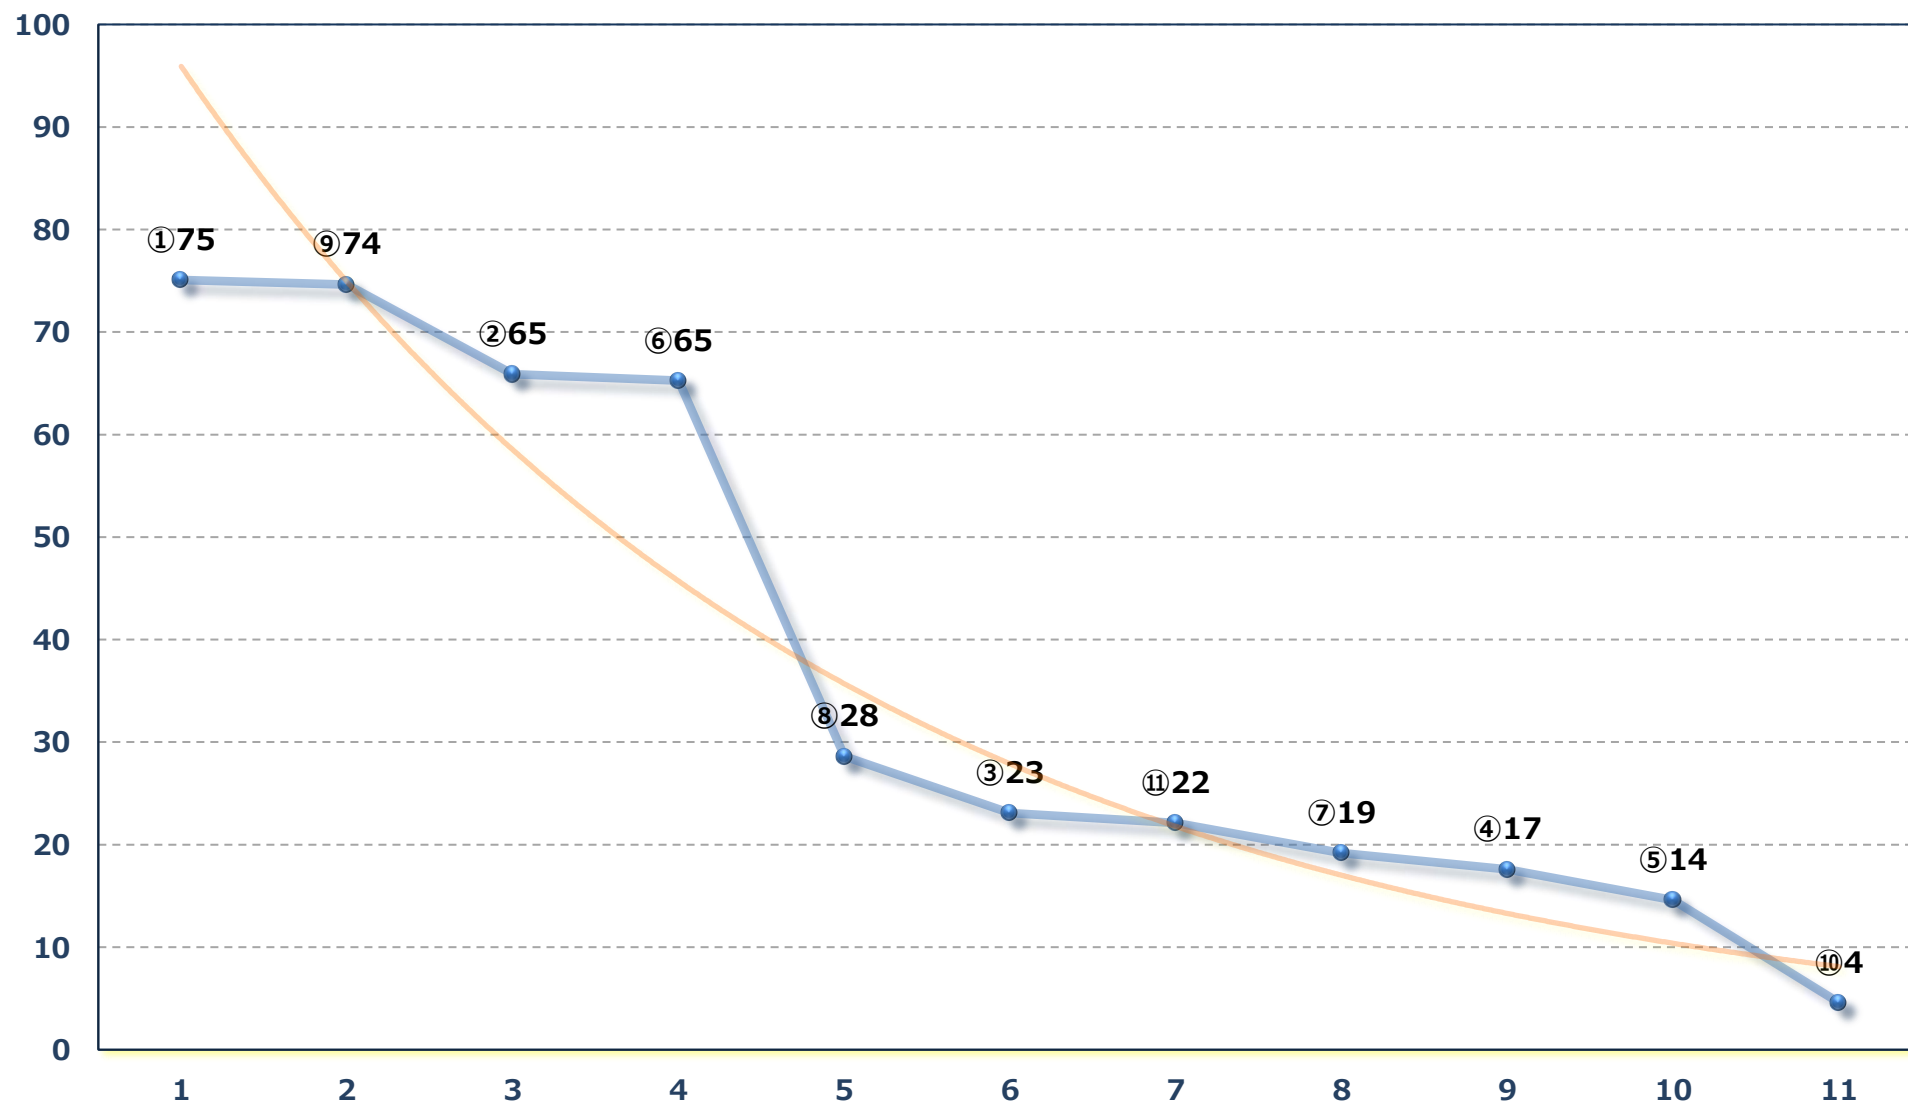

2026年05月07日 (木) 船橋競馬 5R 16:50

C 2七八九ウ 左1200m

2026年05月07日 (木) 船橋競馬 6R 17:20
馬い! 淡路洲本農園しまにしきC 2七八九 左1200m

2026年05月07日 (木) 船橋競馬 7R 17:55
J交 ナイスサドル特別3歳未格選抜馬 J R 左1600m

2026年05月07日 (木) 船橋競馬 8R 18:30

閃光スプリントA 2 B 1 選抜馬 左1200m