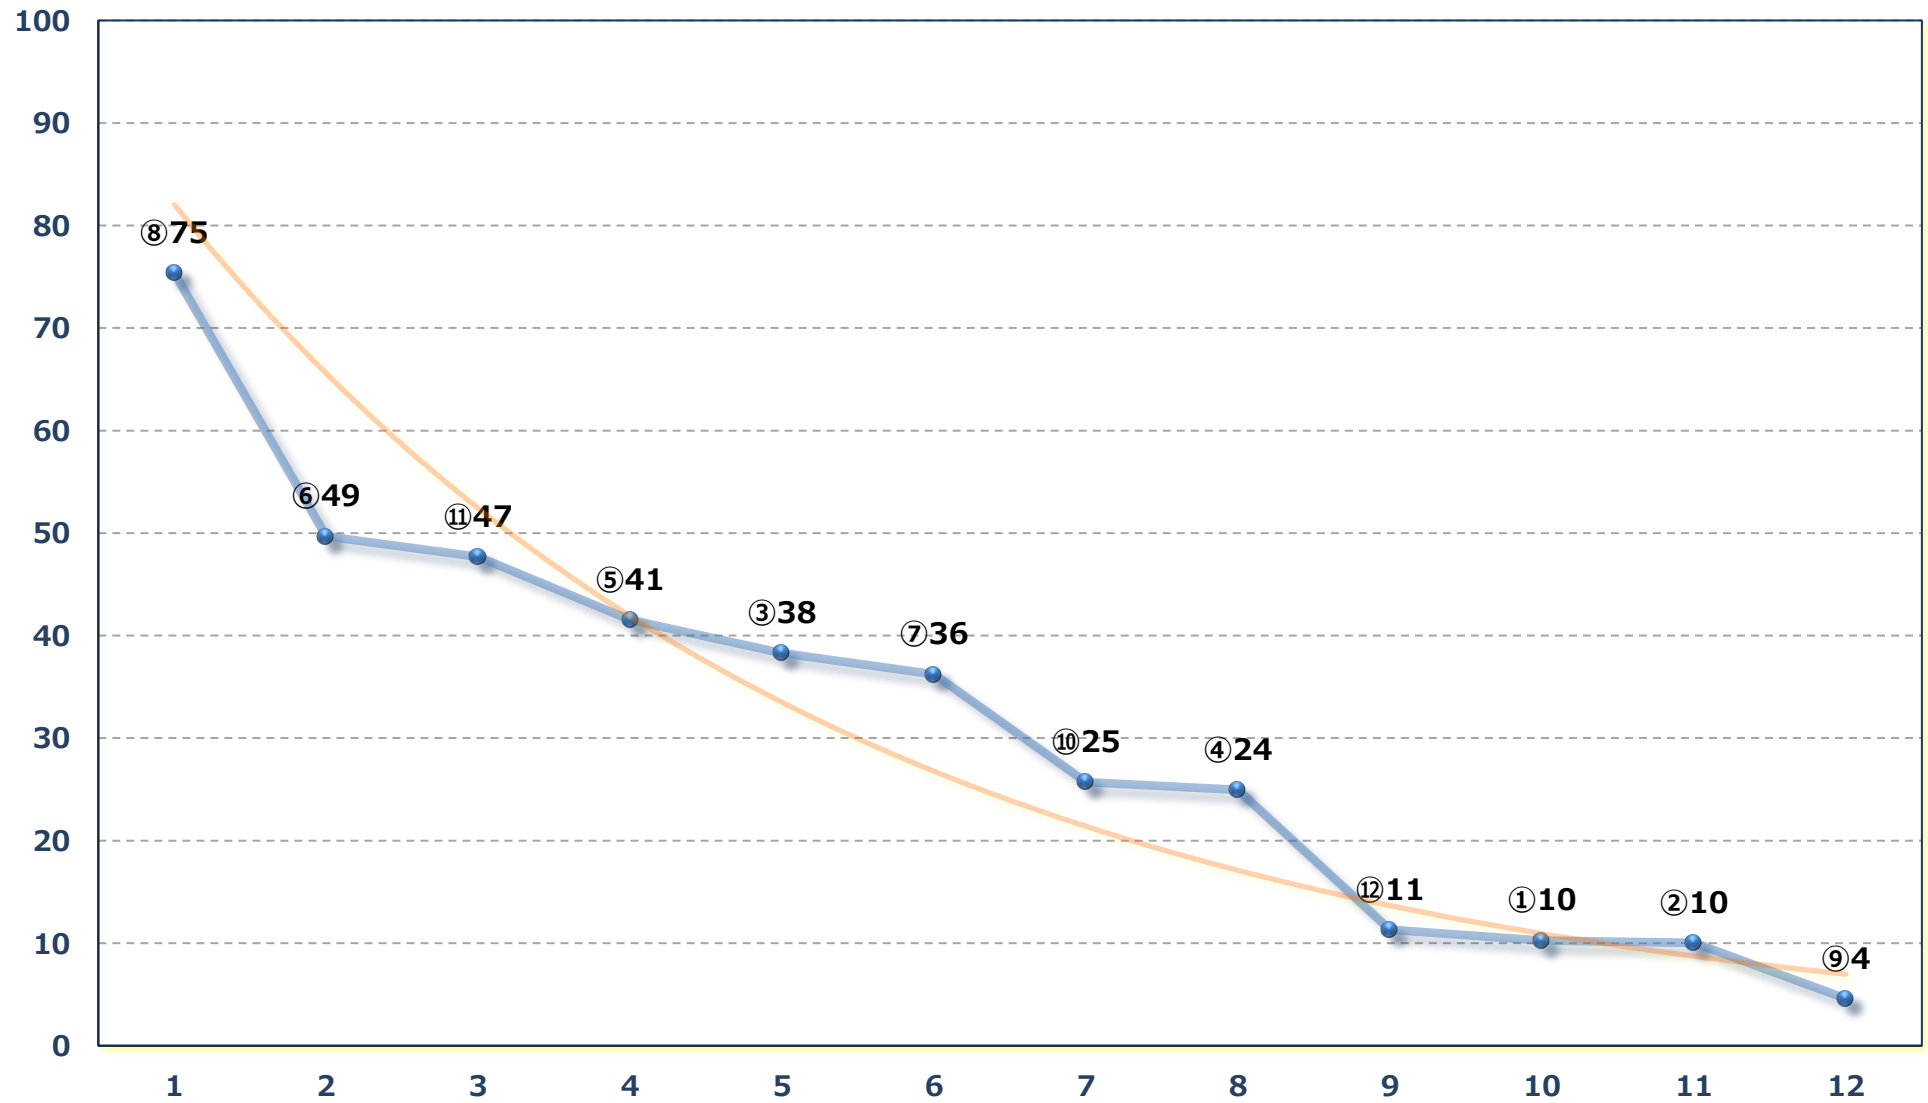

2026年05月07日 (木) 船橋競馬 6R 17:20
馬い! 淡路洲本農園しまにしきC 2七八九 左1200m