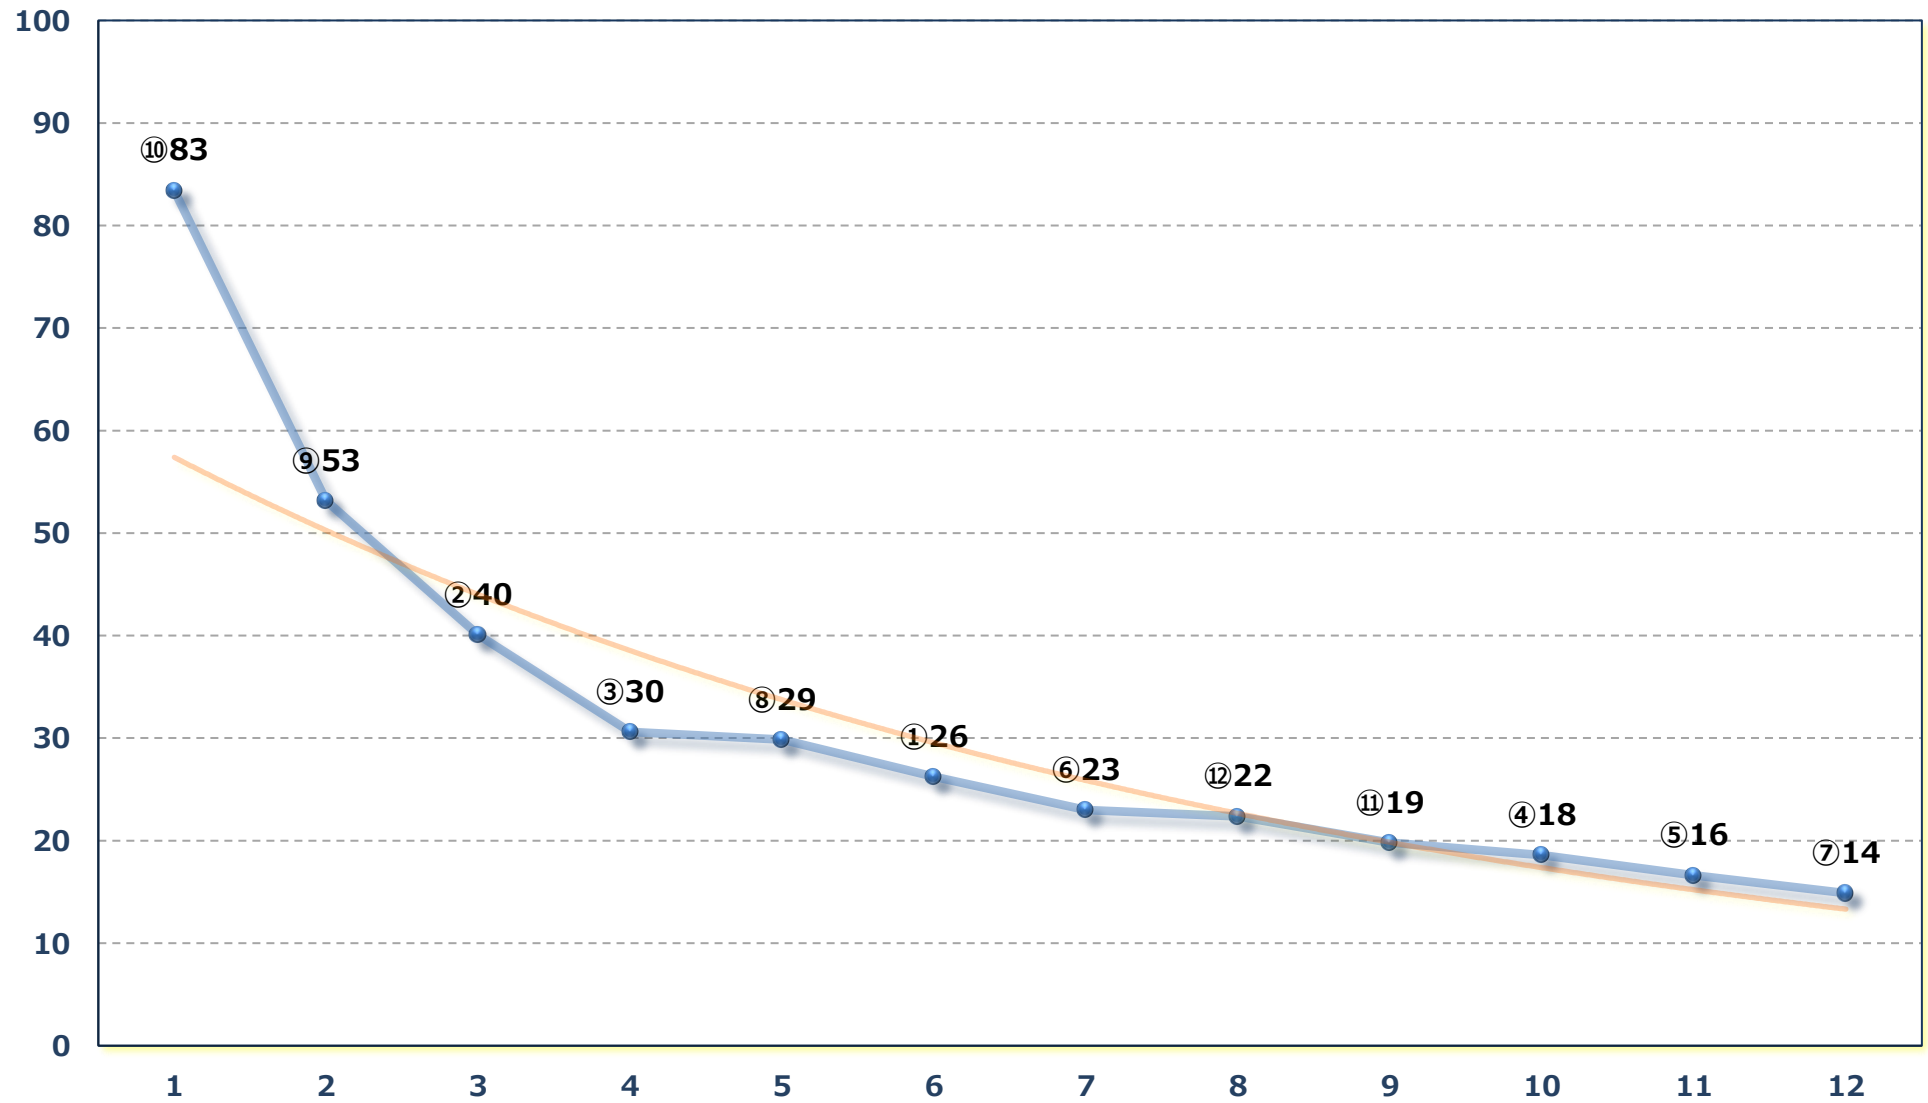

2026年05月07日 (木) 船橋競馬 5R 16:50

C 2七八九ウ 左1200m