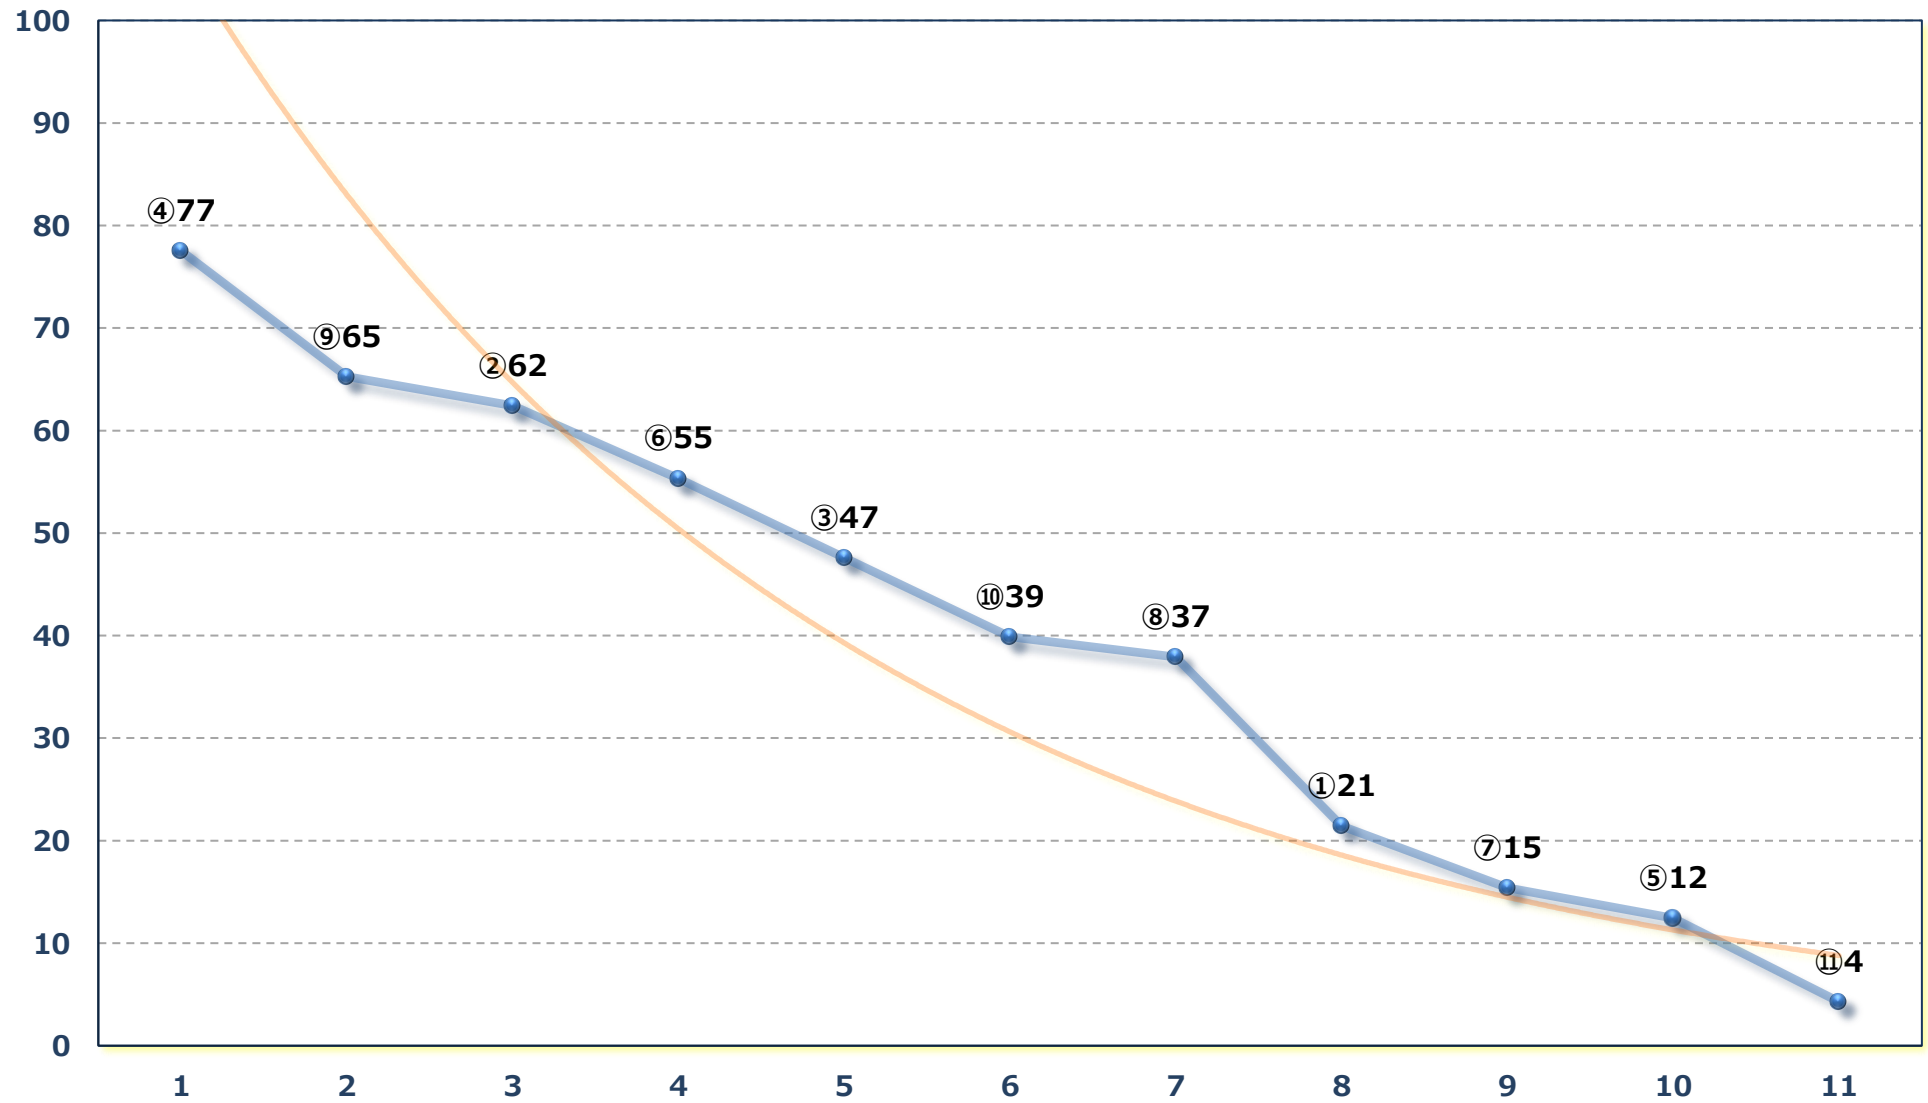

2026年05月07日 (木) 船橋競馬 10R 19:40

群青特別 A 2 B 1 一 左1600m