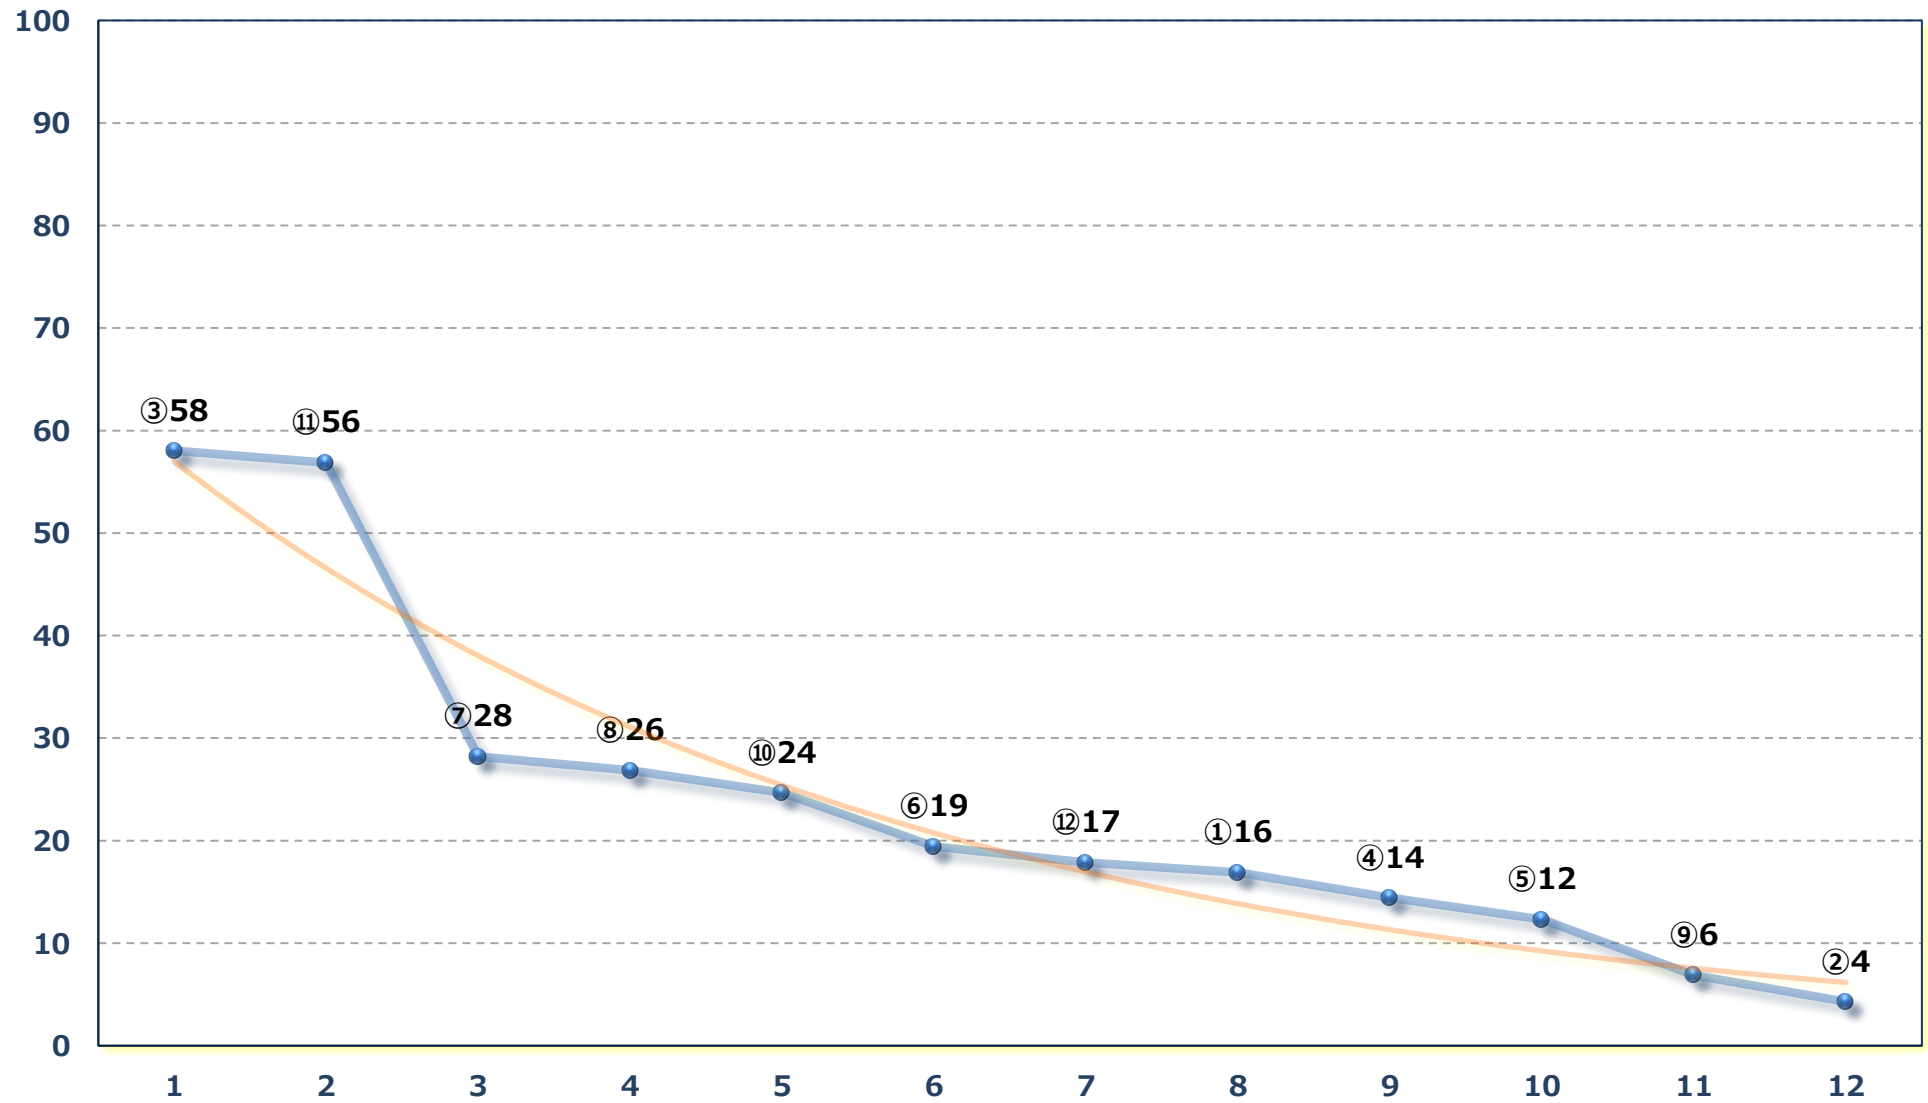

2026年05月07日 (木) 船橋競馬 1R 14:45

3歳七 左1200m

2026年05月07日 (木) 船橋競馬 2R 15:15

3歳六 左1200m

2026年05月07日 (木) 船橋競馬 3R 15:45

C 2七八九ア 左1500m

2026年05月07日 (木) 船橋競馬 4R 16:20

3歳五 左1200m