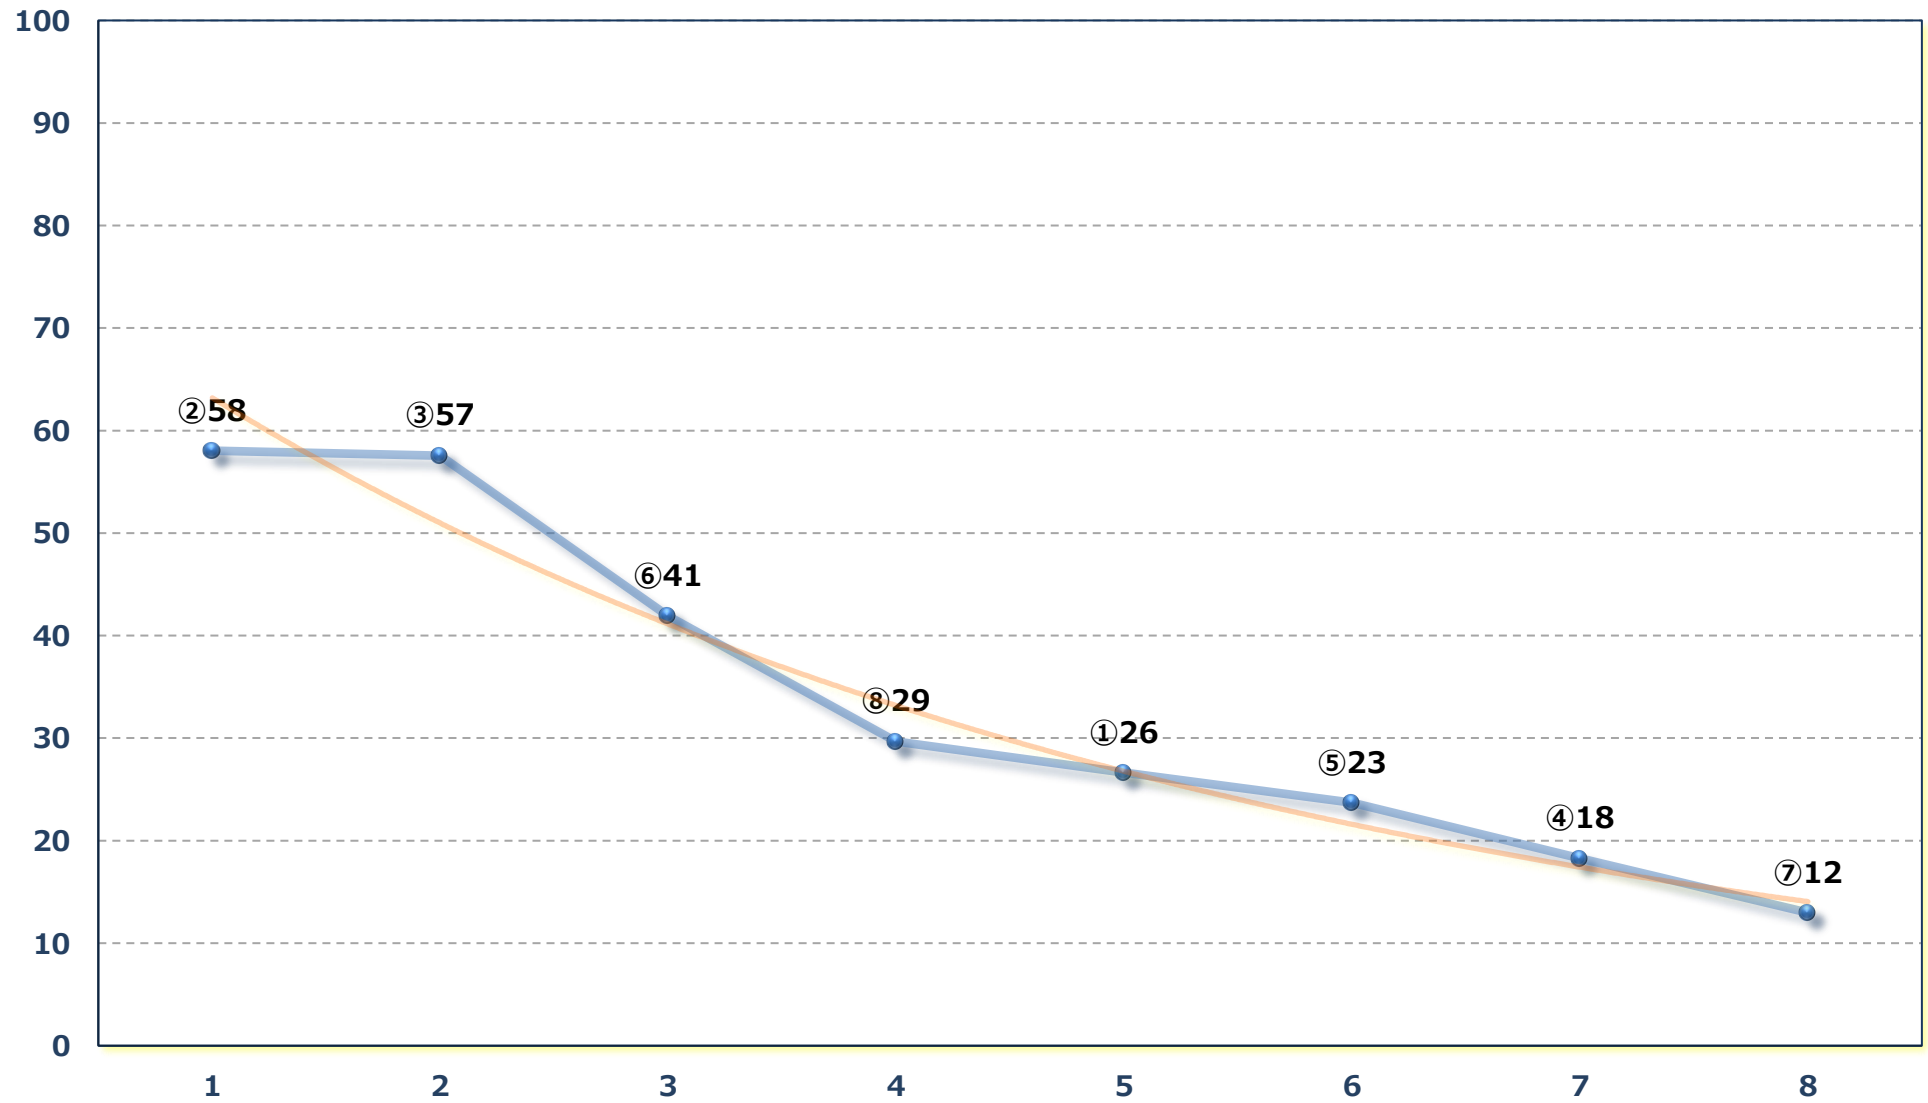

2026年05月07日 (木) 船橋競馬 5R 16:50

C 2七八九ウ 左1200m

2026年05月07日 (木) 船橋競馬 6R 17:20
馬い! 淡路洲本農園しまにしきC 2七八九 左1200m

2026年05月07日 (木) 船橋競馬 7R 17:55
J交 ナイスサドル特別3歳未格選抜馬 J R 左1600m

2026年05月07日 (木) 船橋競馬 8R 18:30

閃光スプリントA 2 B 1 選抜馬 左1200m