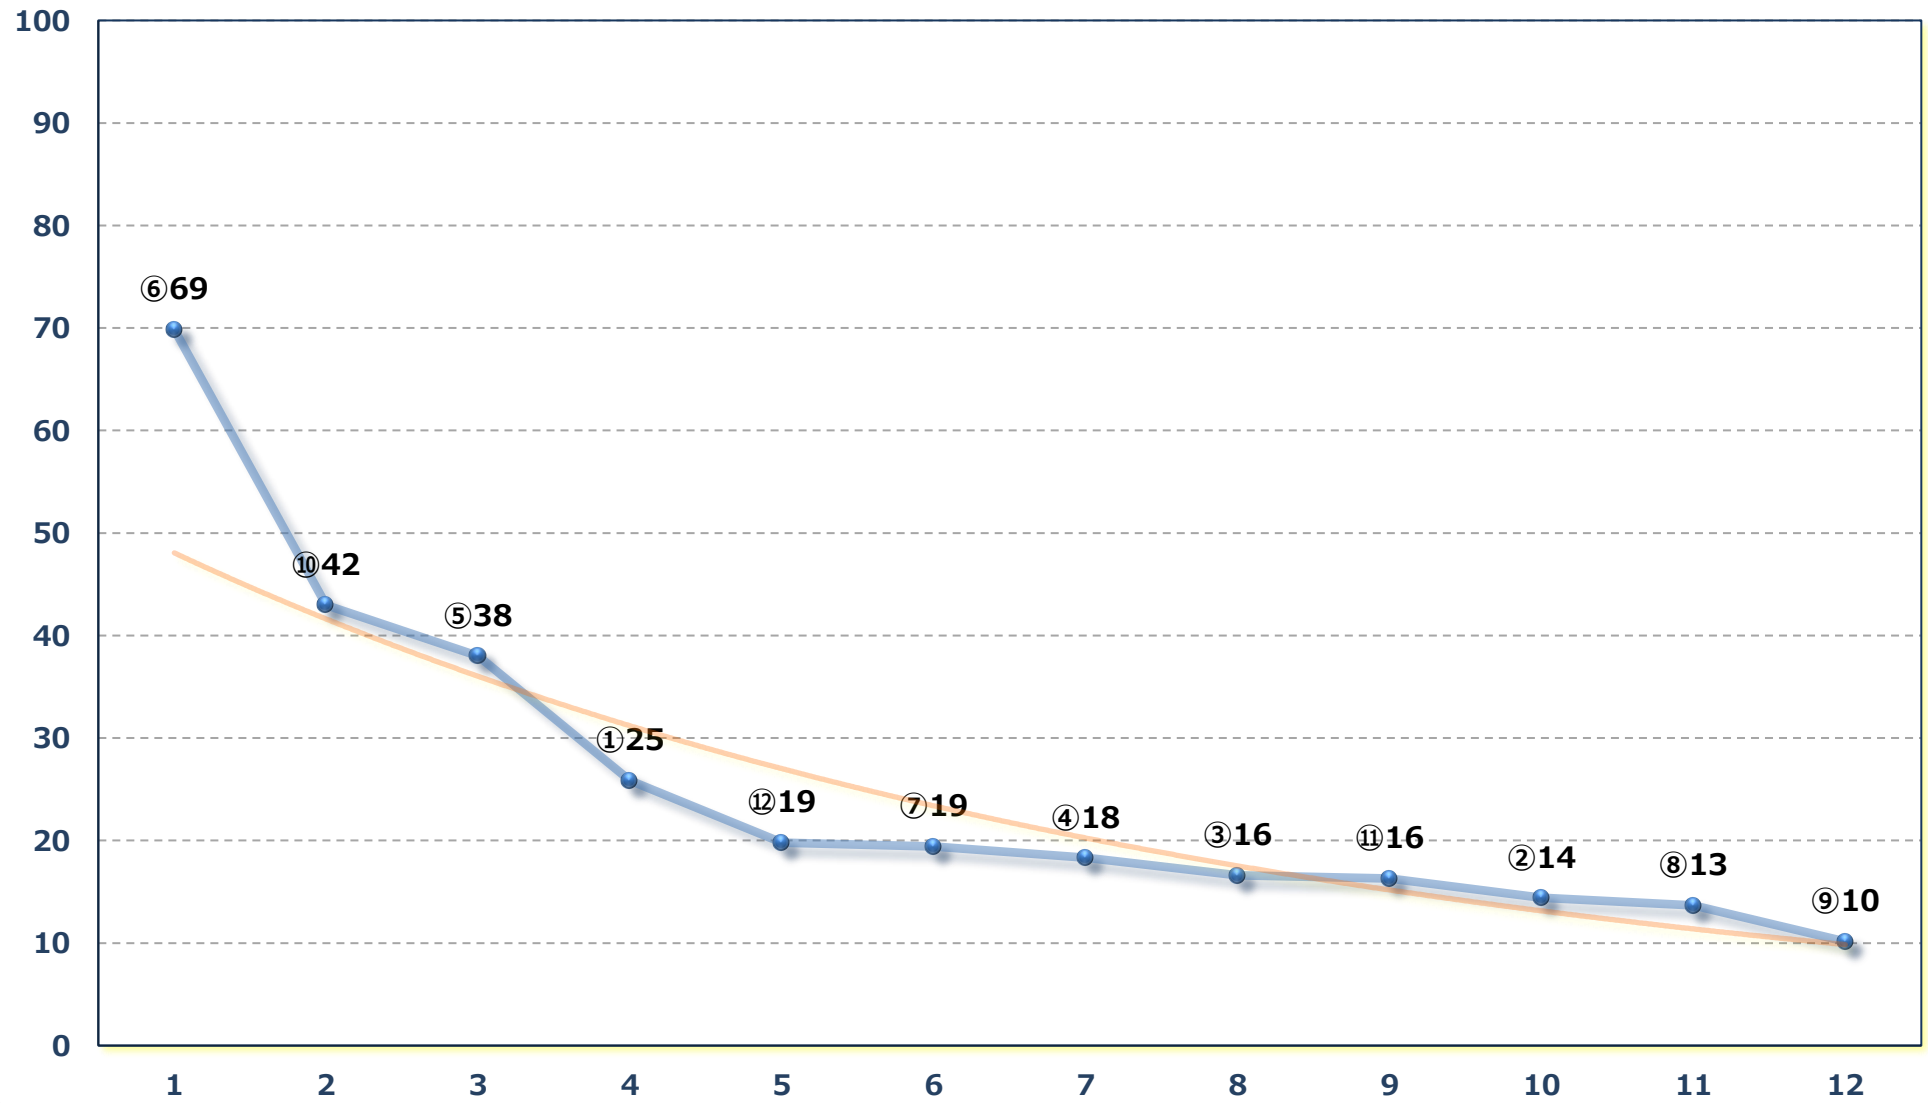

2026年05月07日 (木) 船橋競馬 1R 14:45

3歳七 左1200m

2026年05月07日 (木) 船橋競馬 2R 15:15

3歳六 左1200m

2026年05月07日 (木) 船橋競馬 3R 15:45

C 2七八九ア 左1500m

2026年05月07日 (木) 船橋競馬 4R 16:20

3歳五 左1200m