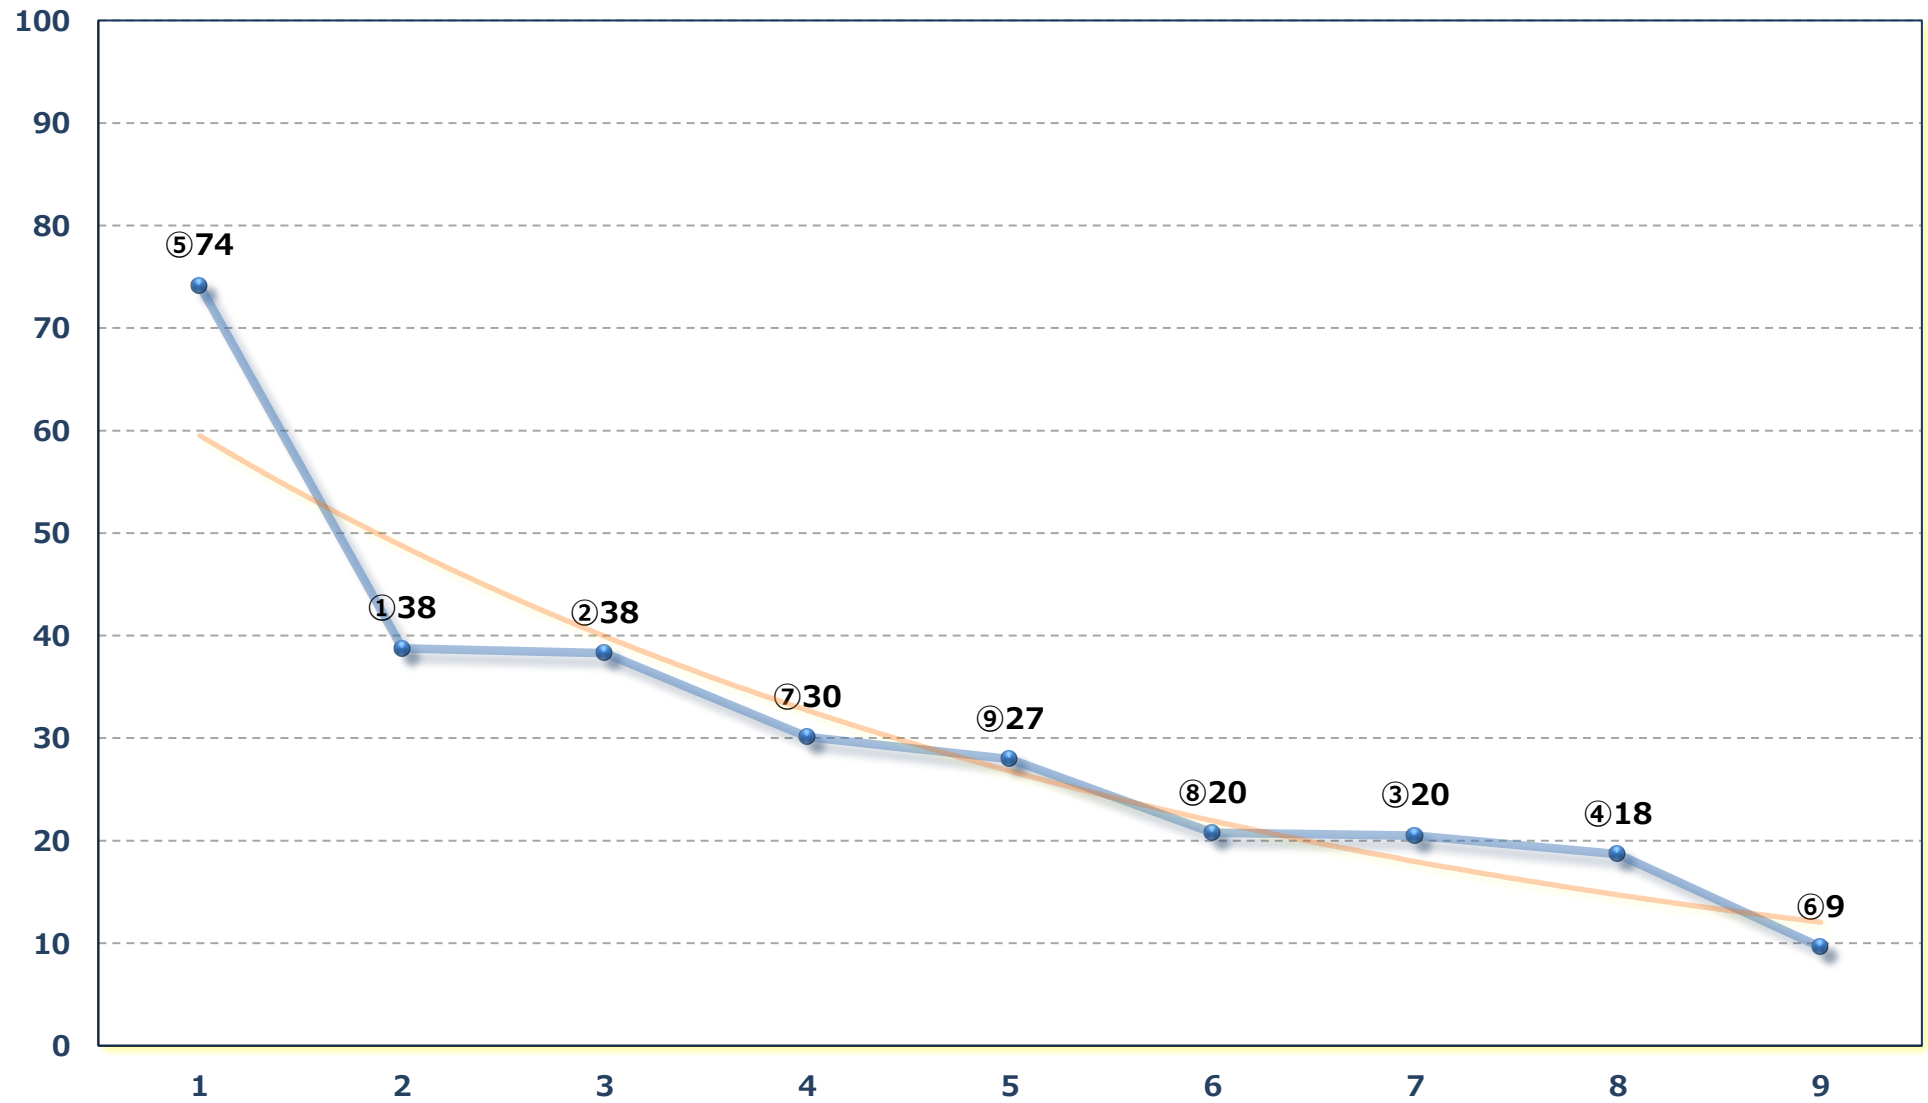

2026年05月08日 (金) 船橋競馬 2R 15:15

3歳八 左1200m