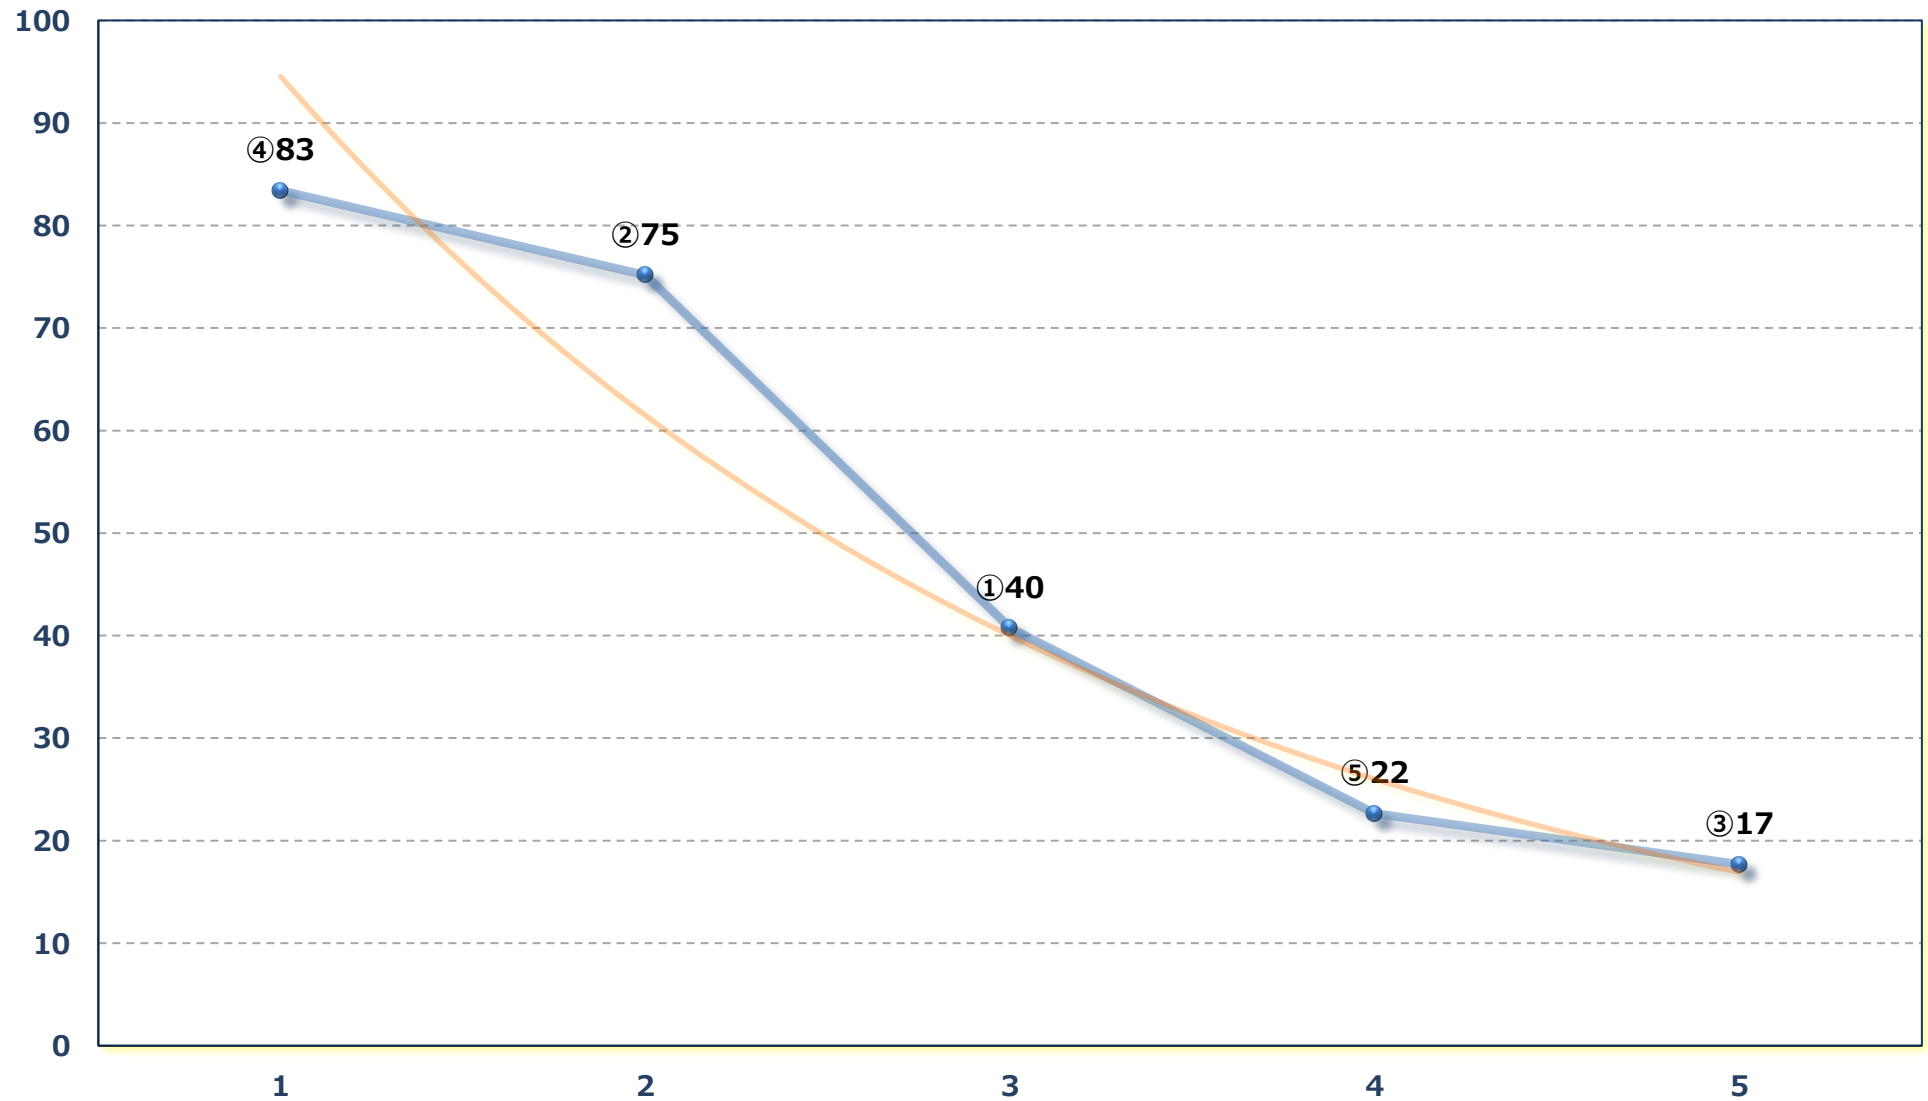

2026年05月08日 (金) 船橋競馬 4R 16:20

スズランデビュー 2歳新馬ア 左1000m