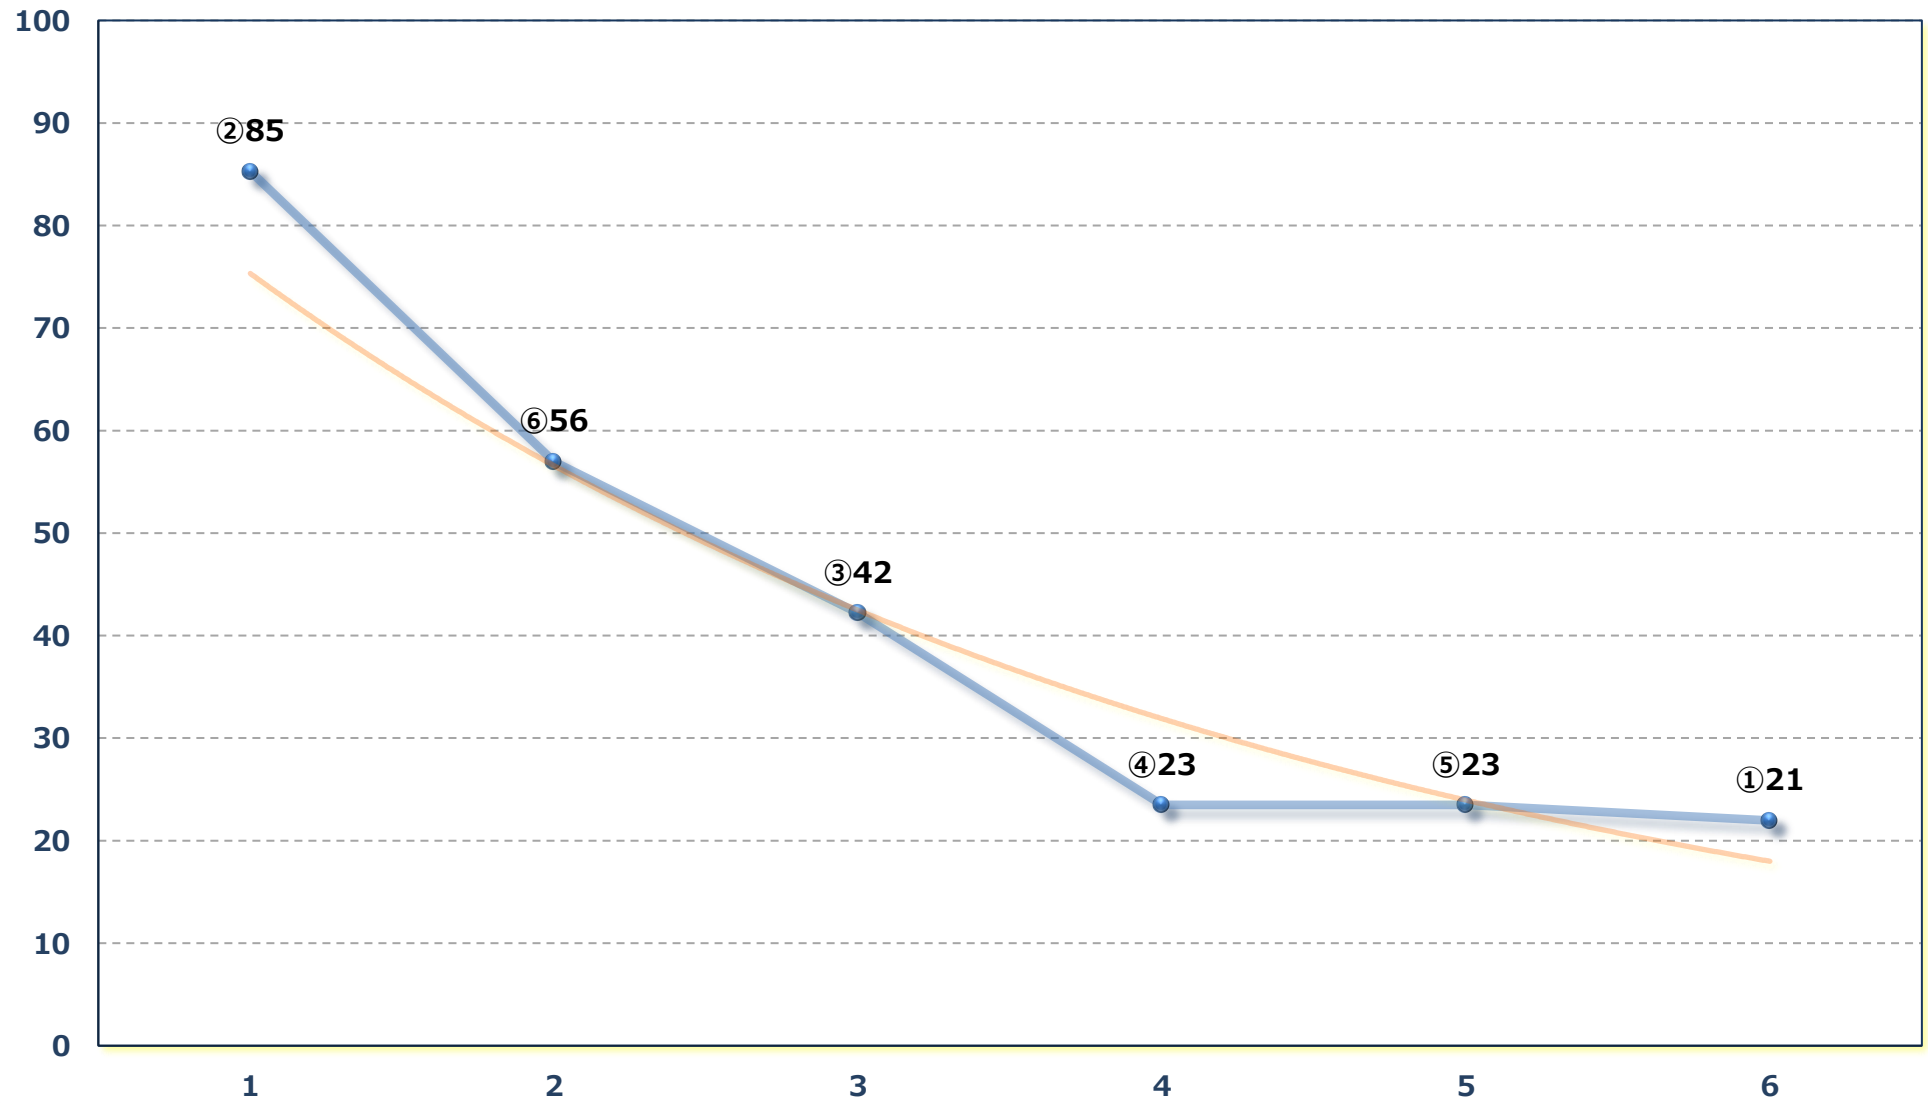

2026年05月08日 (金) 船橋競馬 3R 15:45

スズランデビュー 2歳新馬イ 左1000m