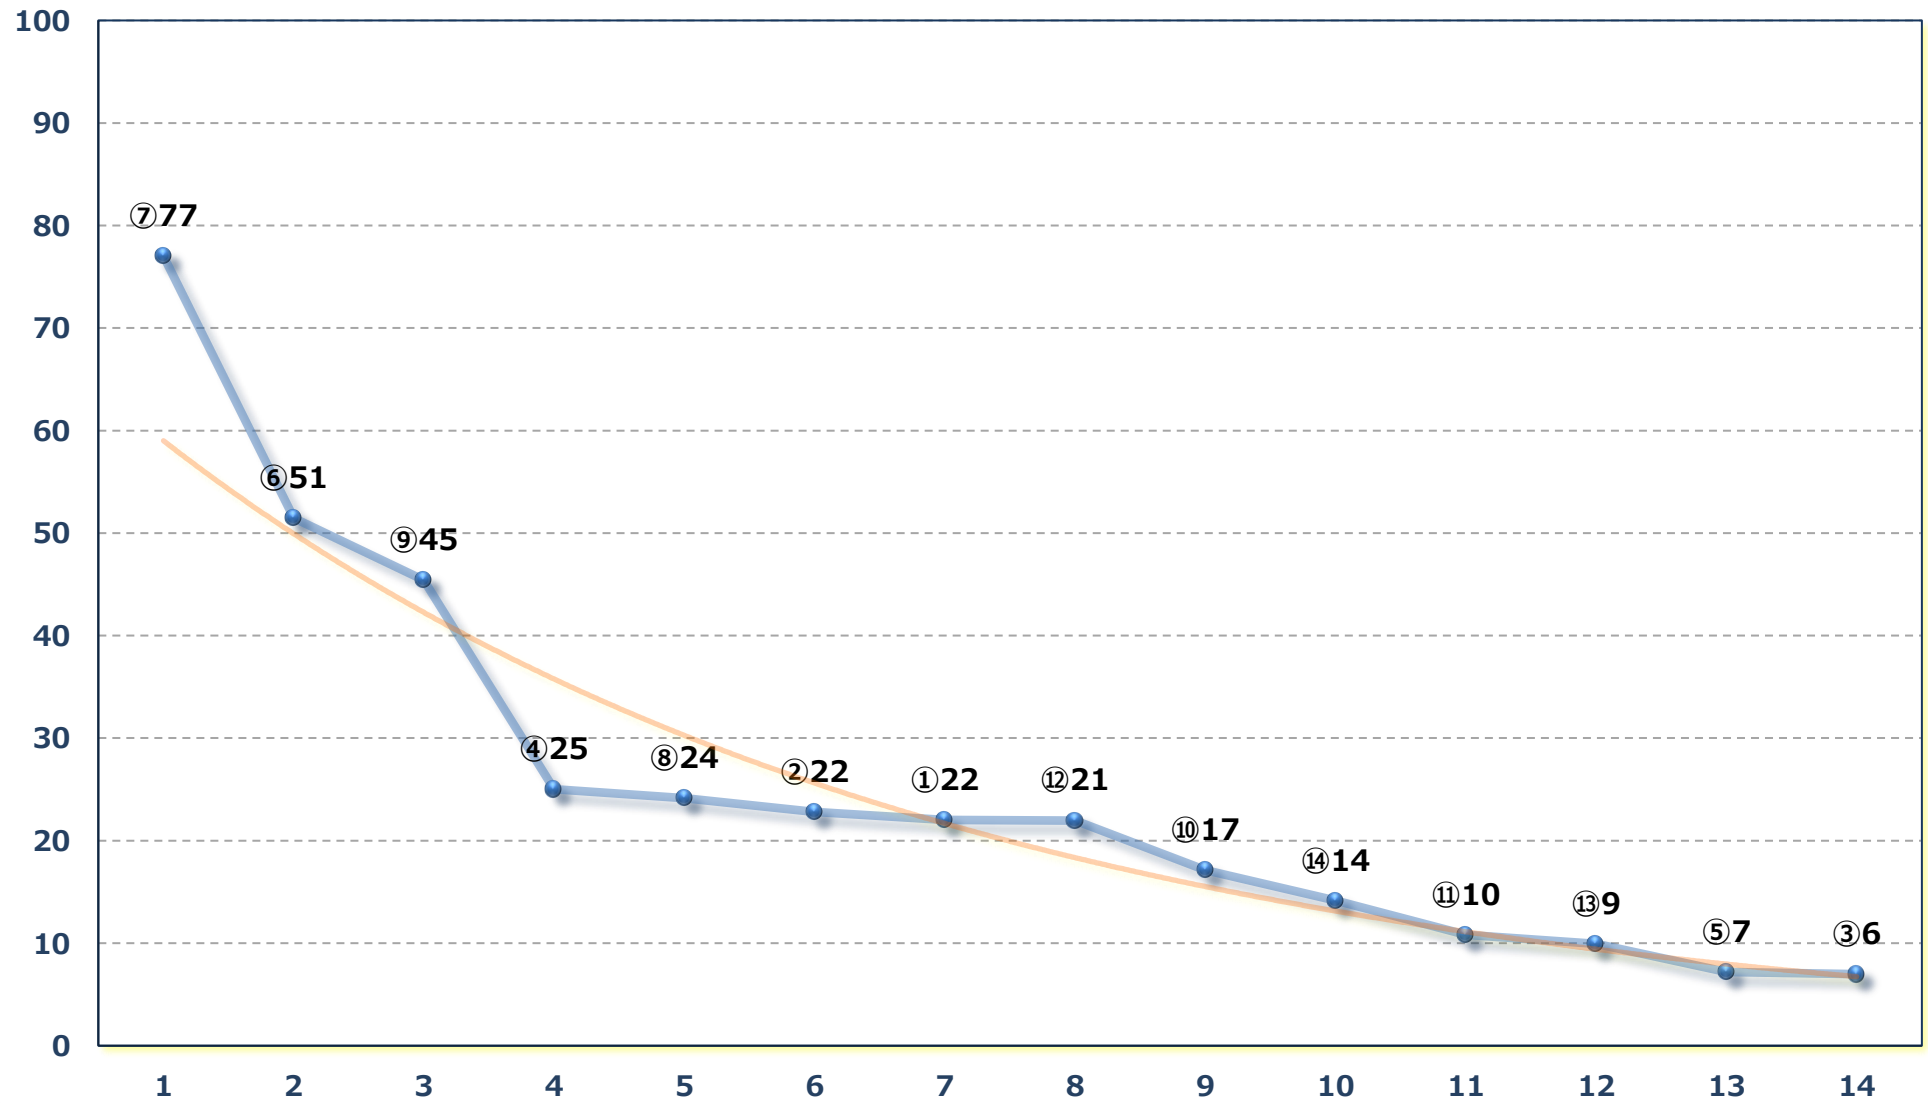

2026年05月08日 (金) 船橋競馬 10R 19:40

五香特別C 1 - 左1600m

2026年05月08日 (金) 船橋競馬 11R 20:15

皐月盃 4上オープン 左2200m

2026年05月08日 (金) 船橋競馬 12R 20:50

20時50分にビッグチャンスB 1ニ 左1700m