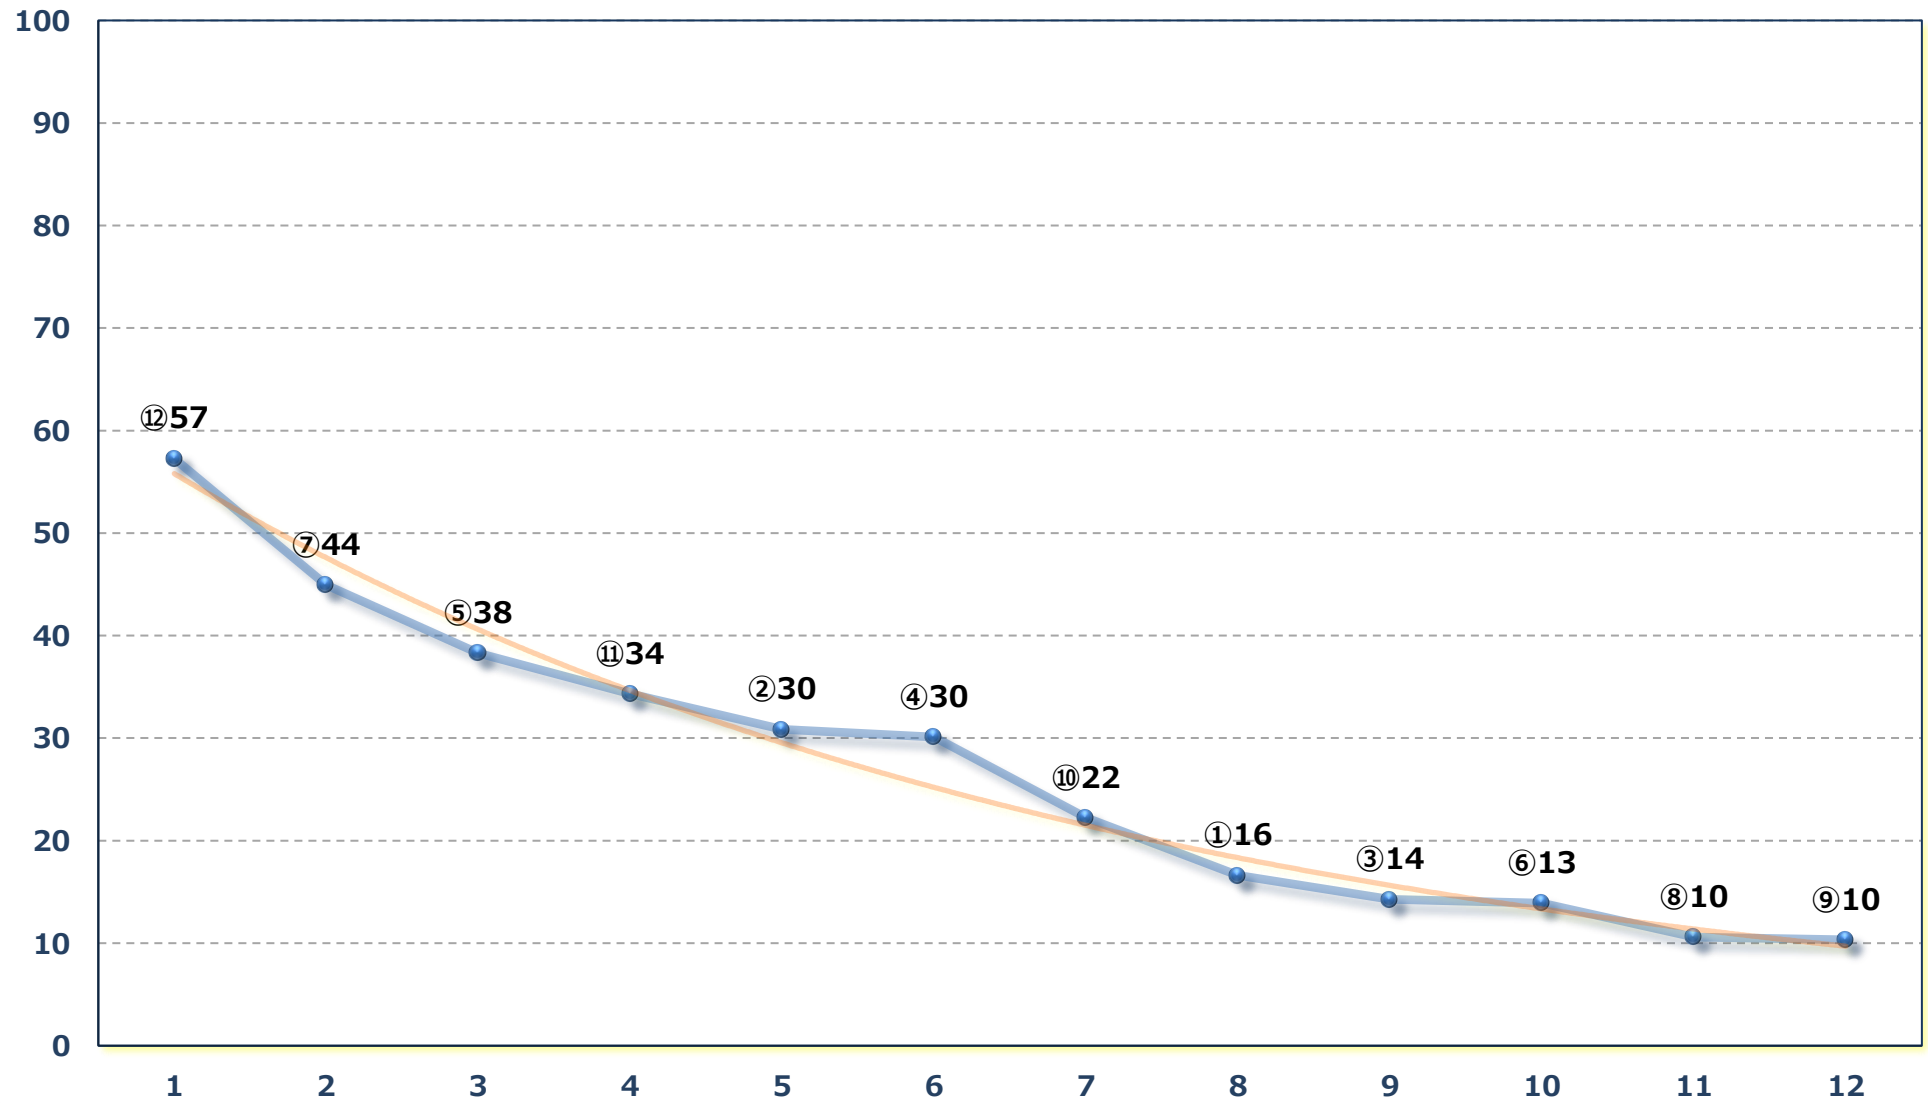

2026年05月08日 (金) 船橋競馬 6R 17:20

C 2五六 左1500m