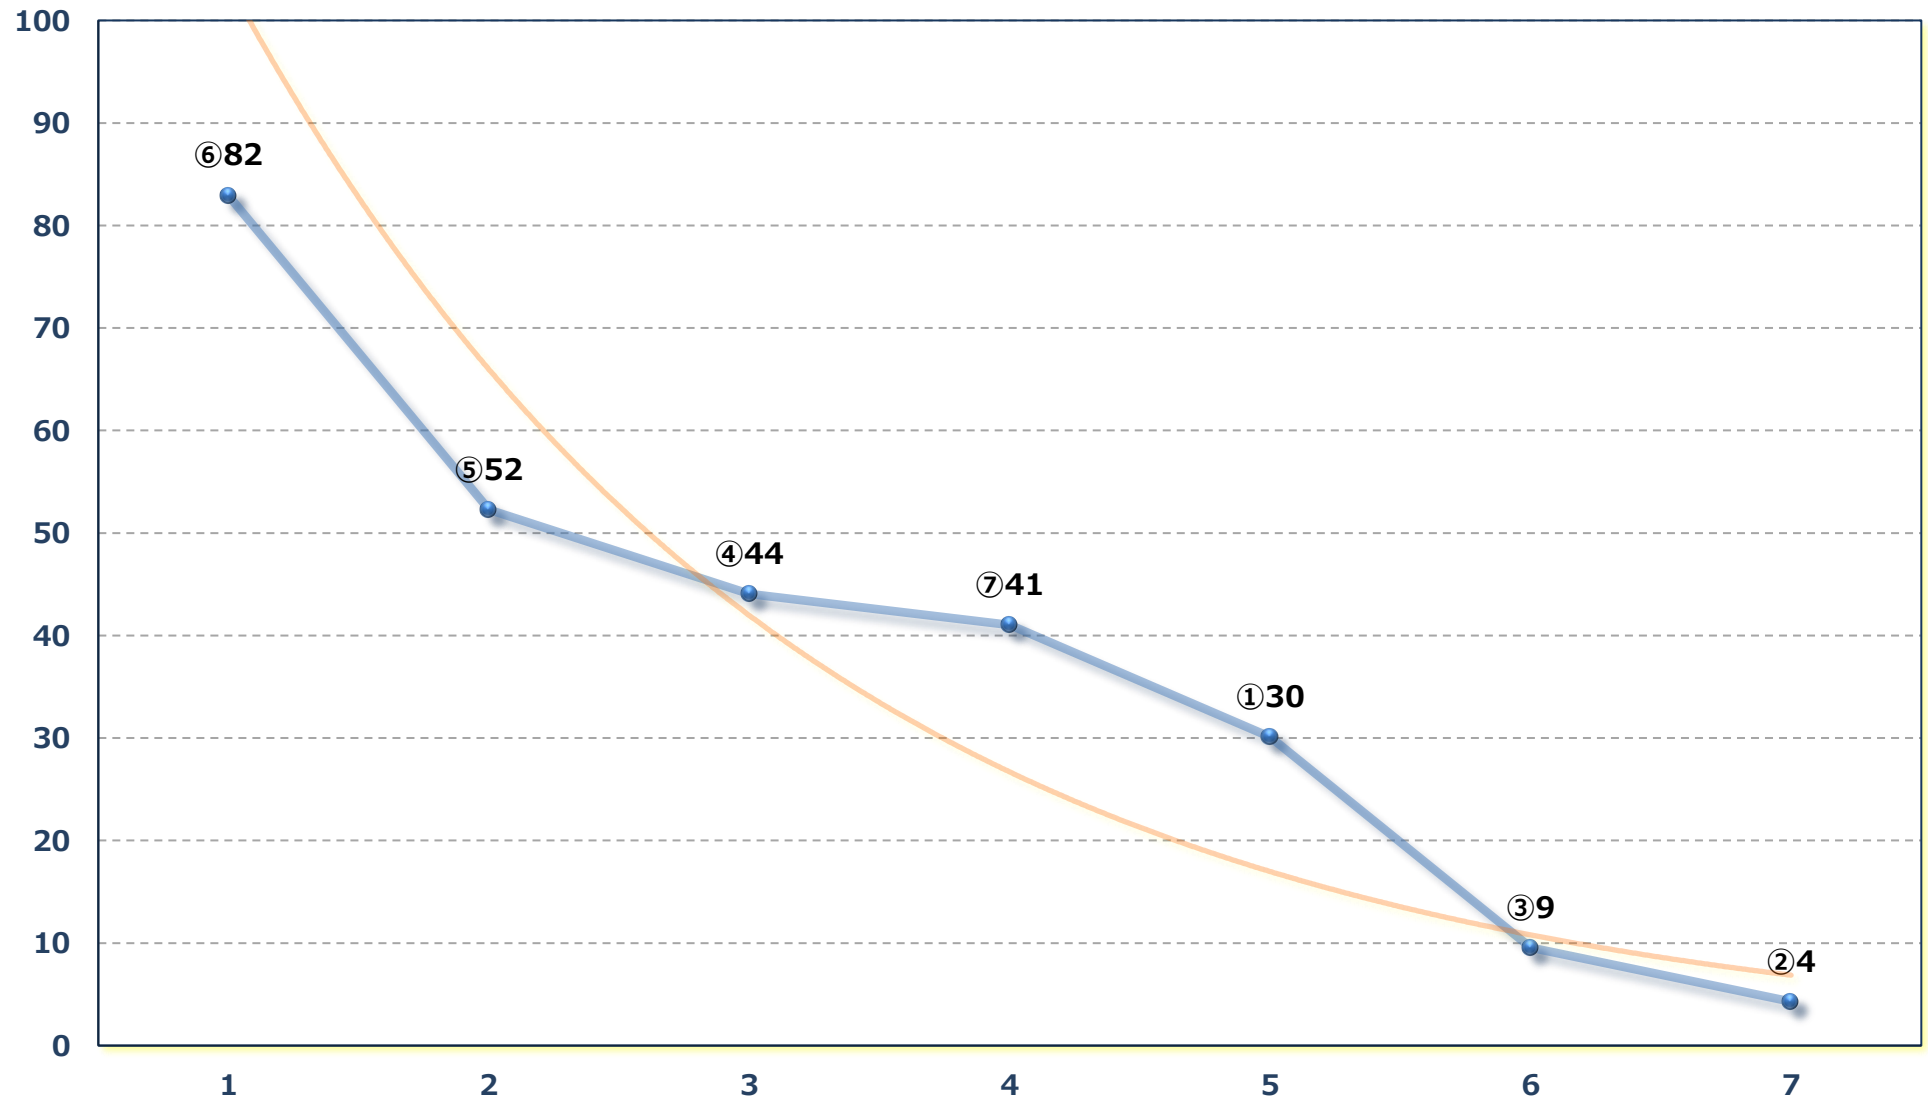

2026年05月08日 (金) 船橋競馬 1R 14:45

3歳九未受賞 左1200m