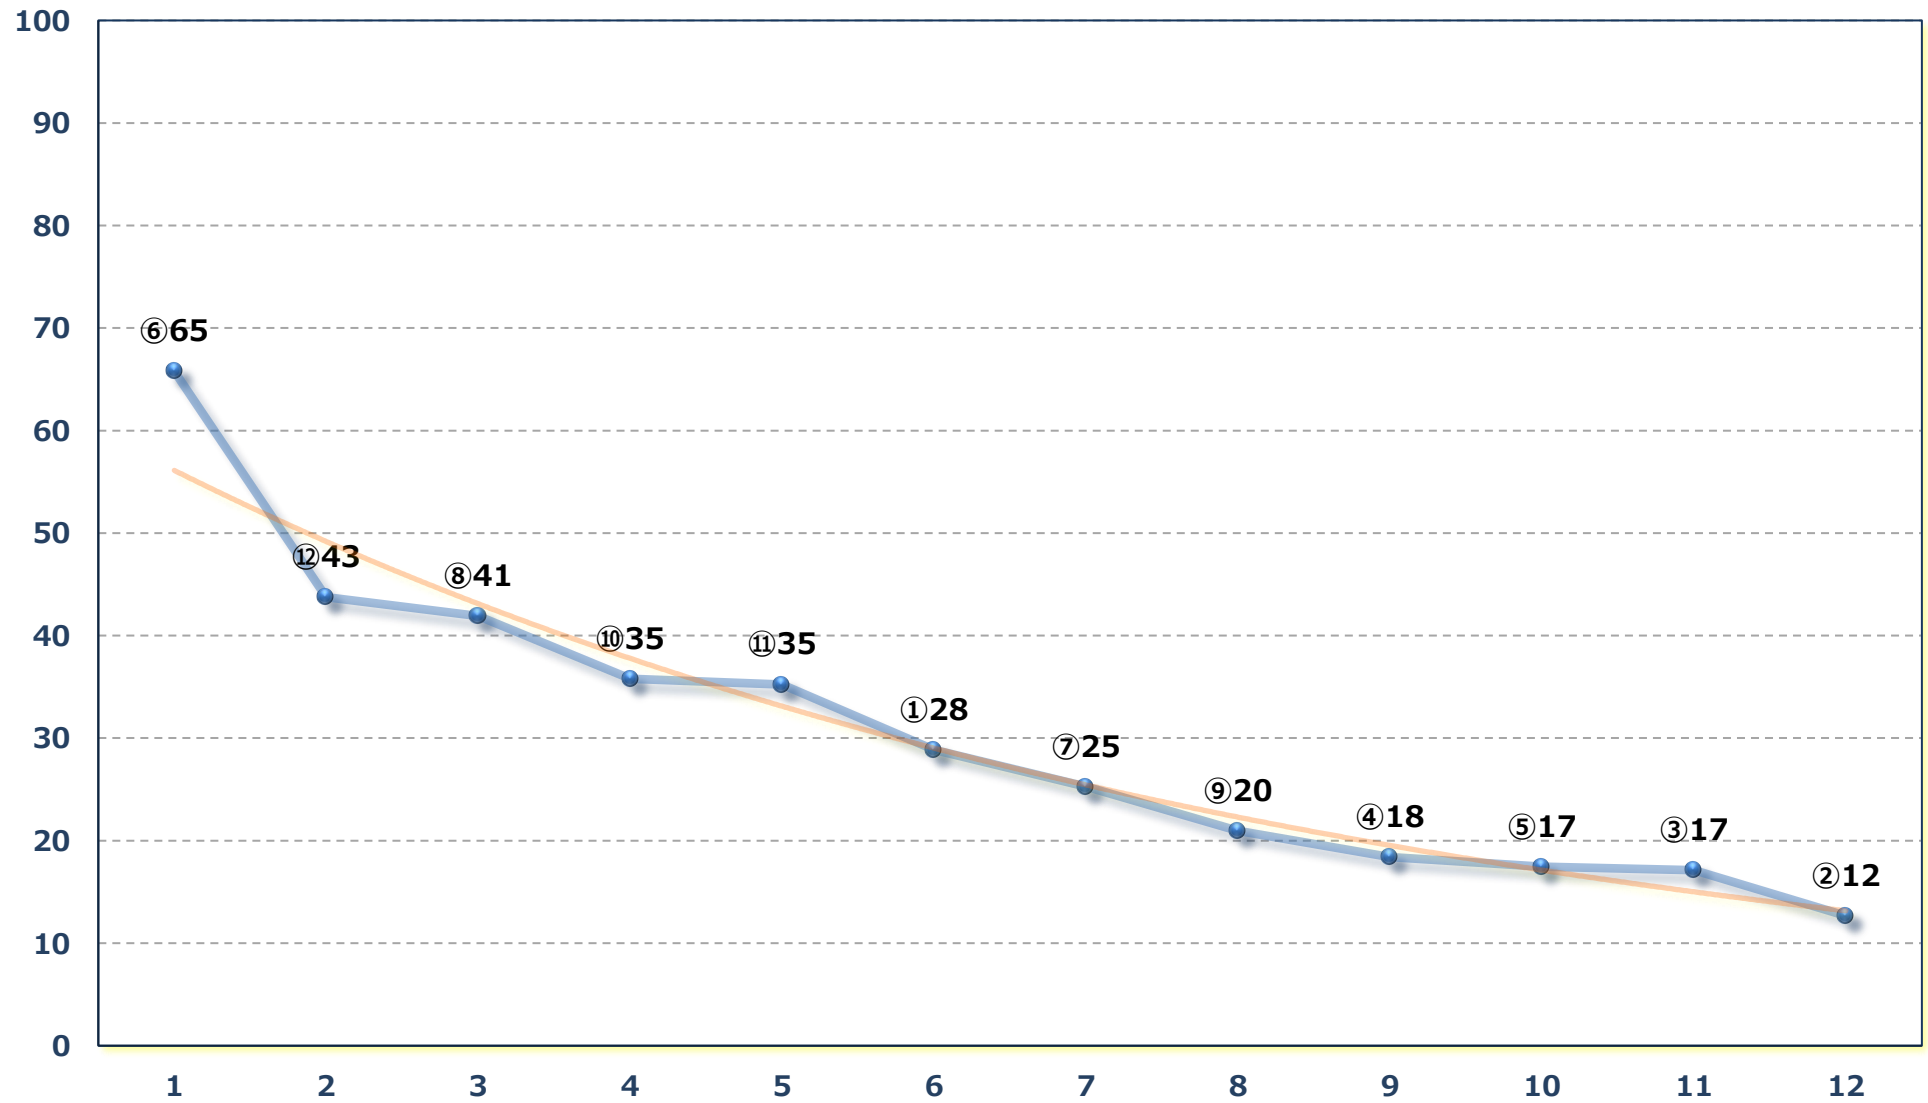

2026年05月08日 (金) 船橋競馬 5R 16:50

びわ特別C 3ー 左1500m