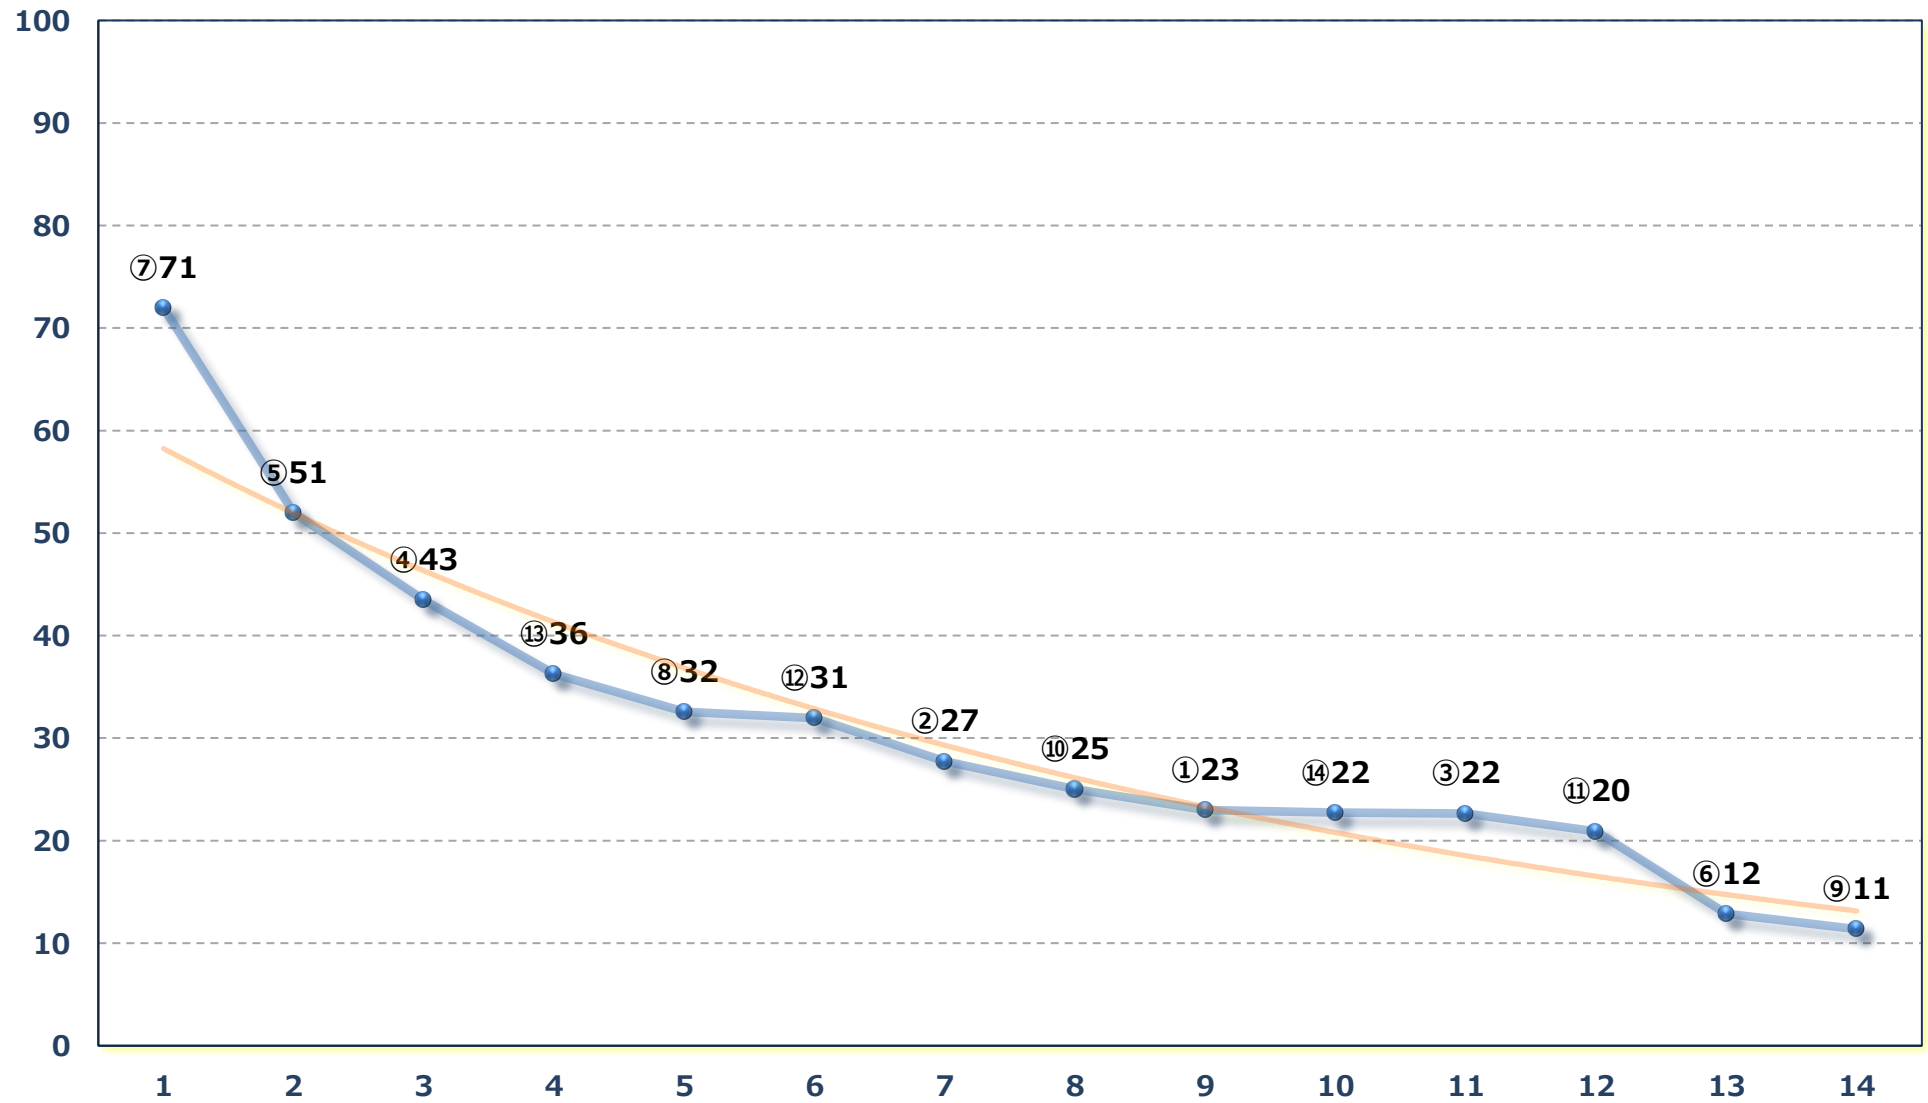

2026年05月08日 (金) 船橋競馬 8R 18:30

琥珀ダッシュC 1 選抜馬 左1000m