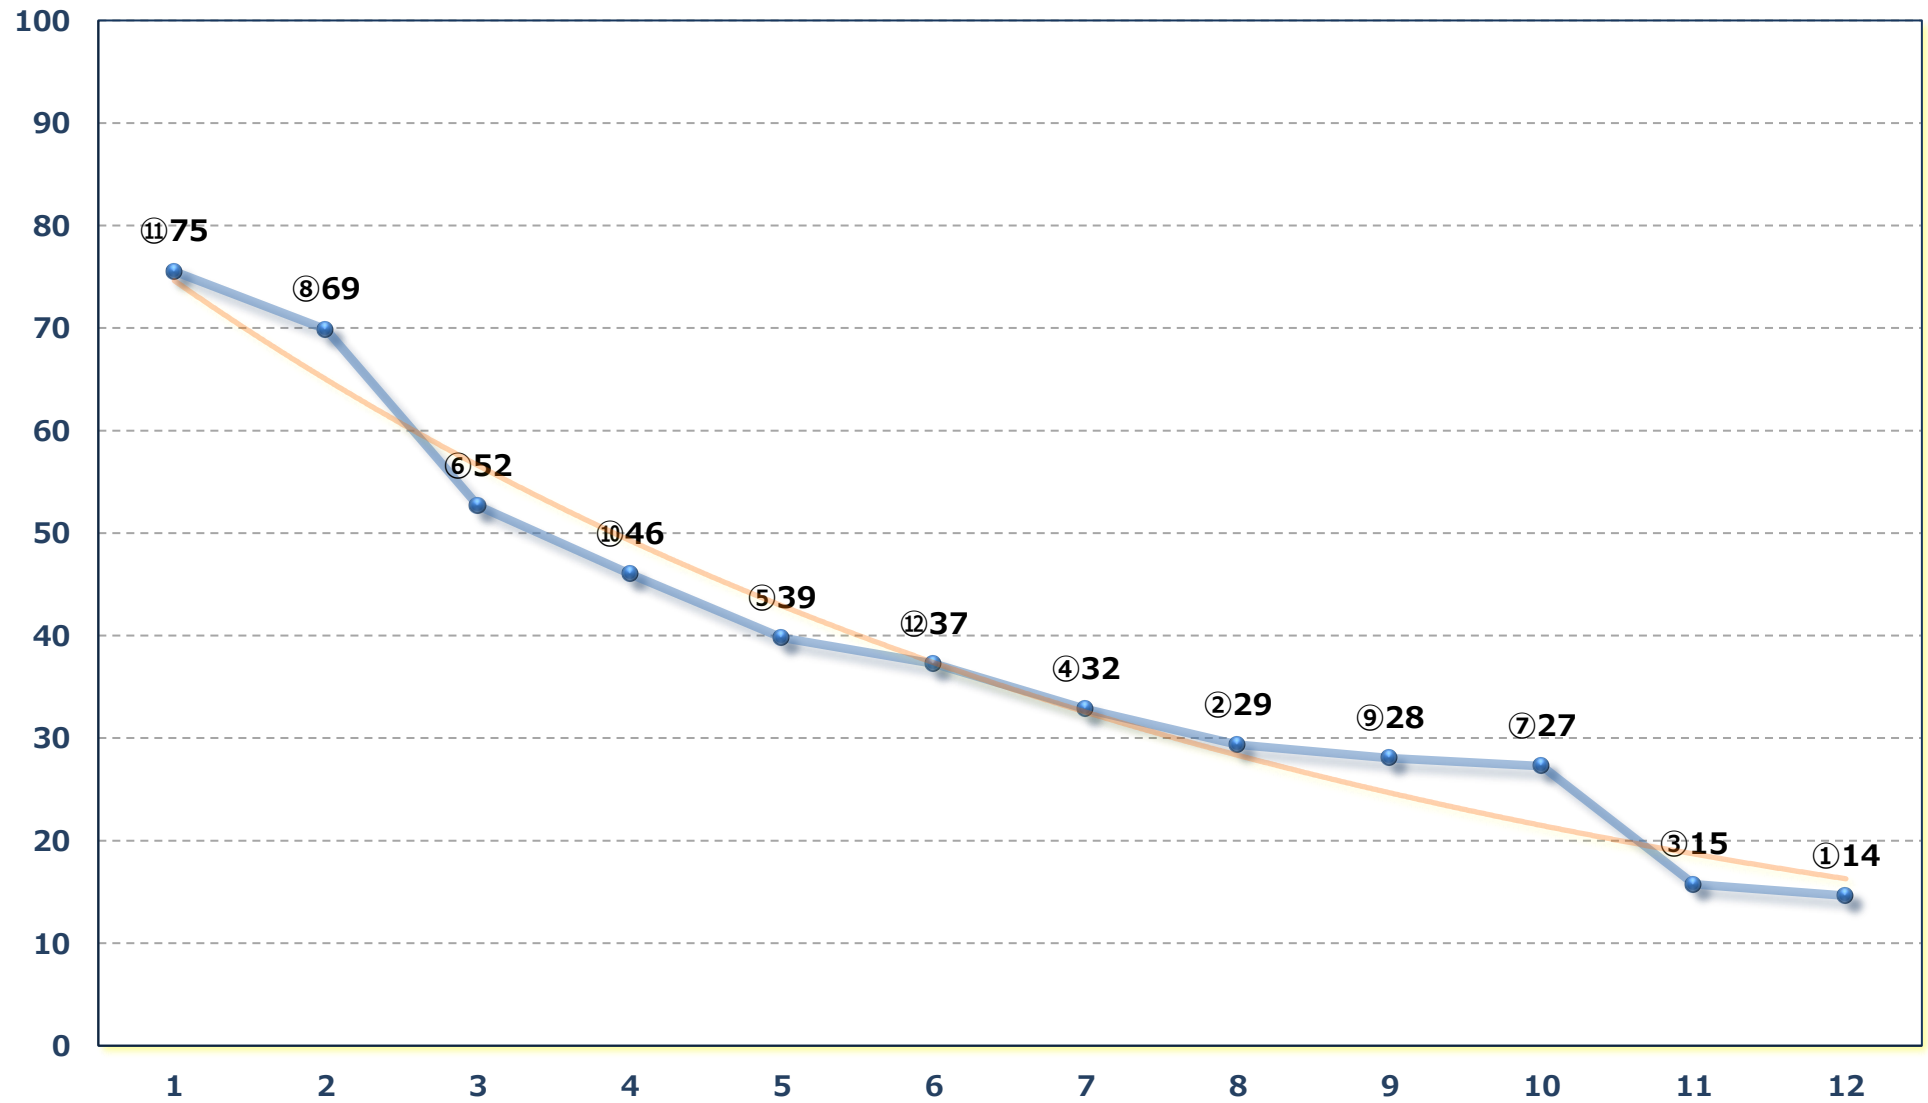

2026年05月08日 (金) 船橋競馬 10R 19:40

五香特別C 1 - 左1600m

2026年05月08日 (金) 船橋競馬 11R 20:15

皐月盃 4上オープン 左2200m

2026年05月08日 (金) 船橋競馬 12R 20:50

20時50分にビッグチャンスB 1ニ 左1700m