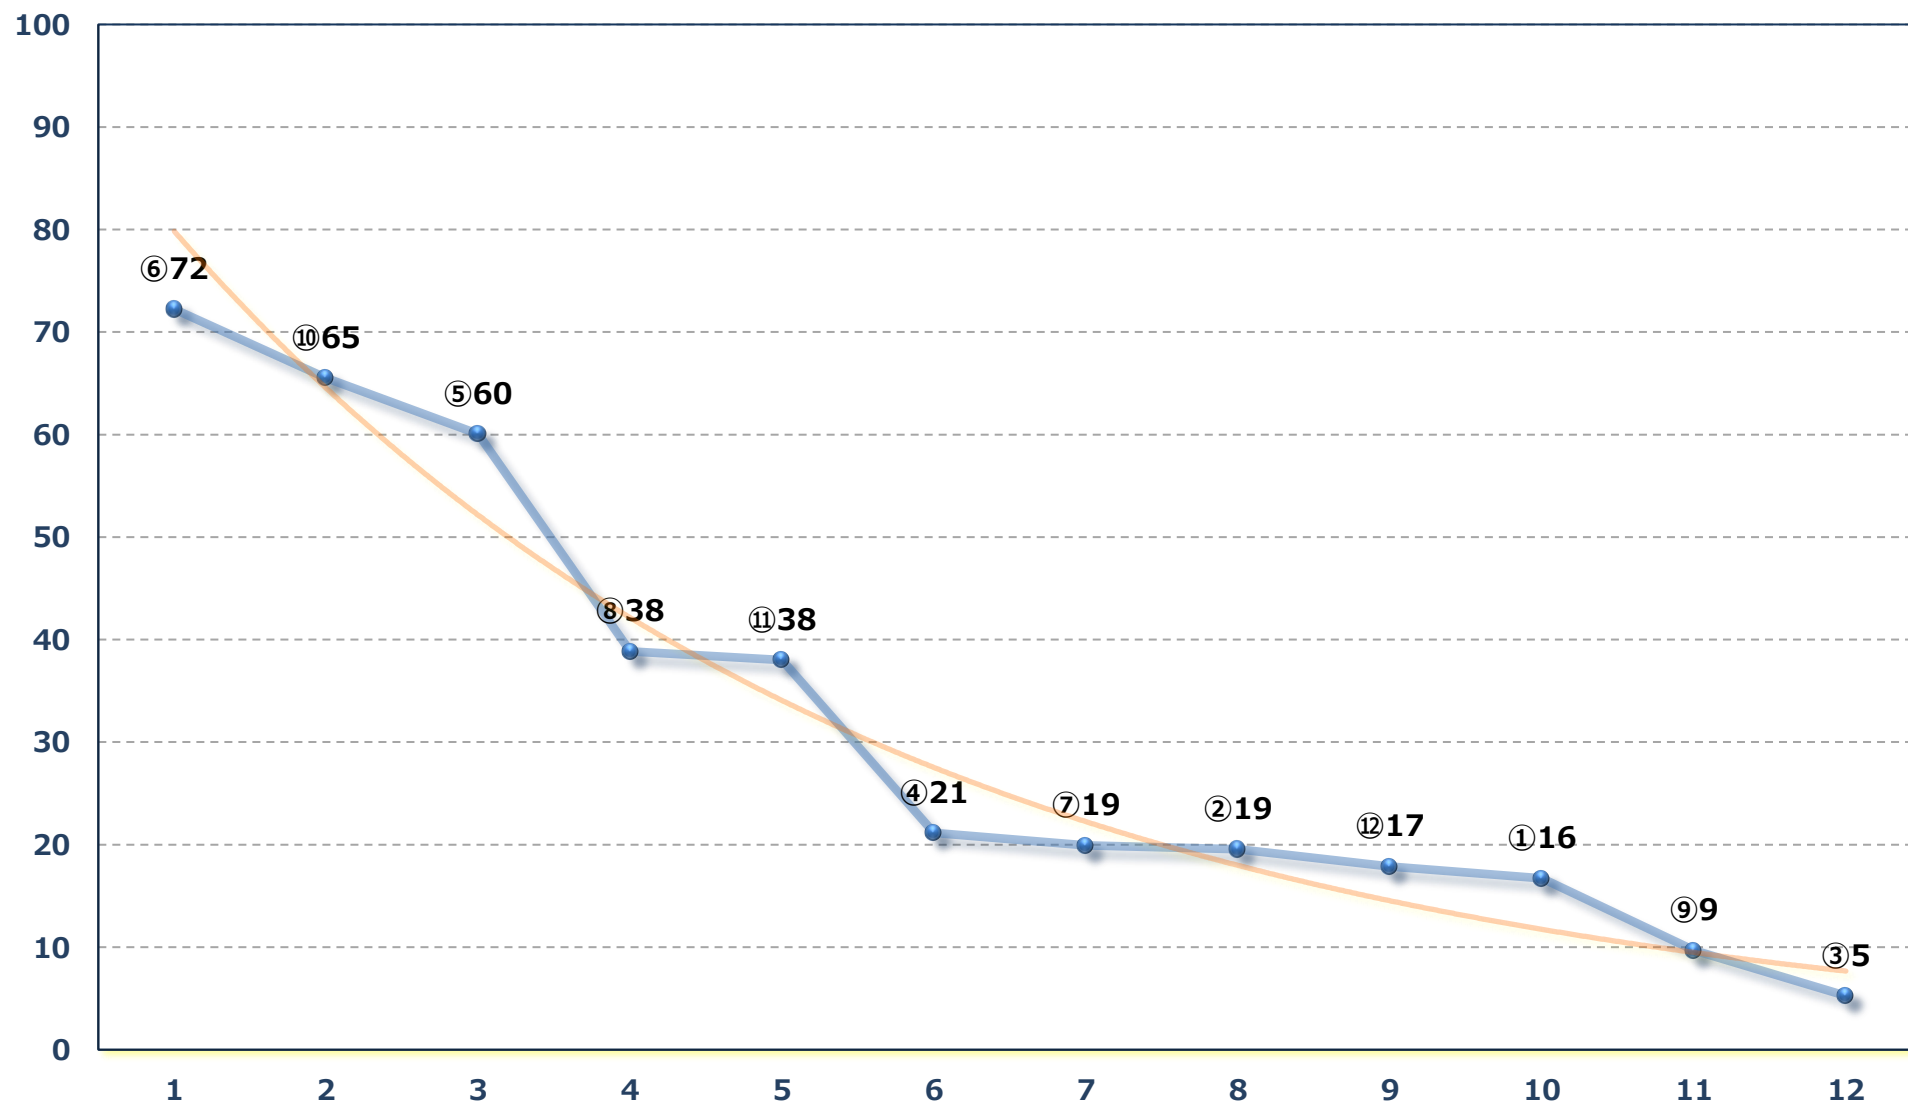

2026年05月08日 (金) 船橋競馬 7R 17:55
馬い！山武たがやす倶楽部記念C 2五 六 左1200m