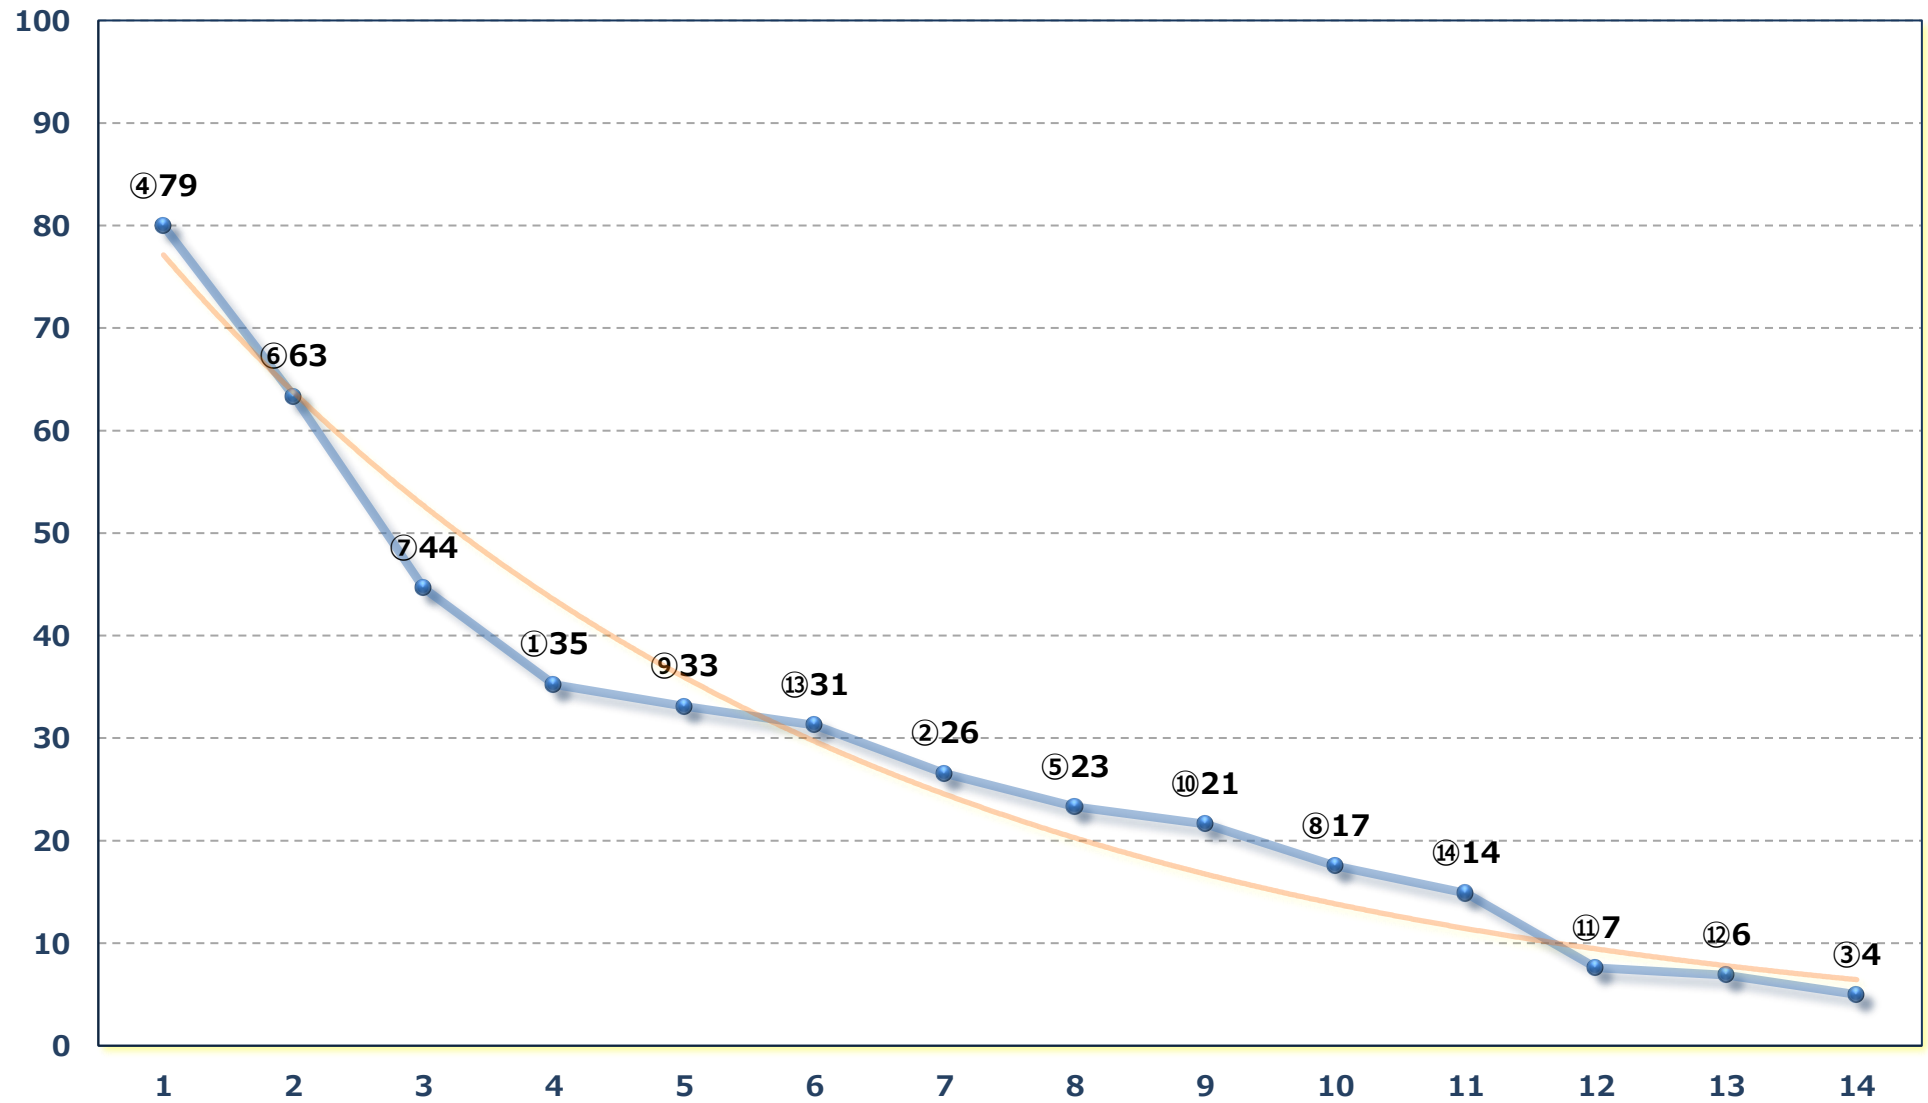

2026年05月08日 (金) 船橋競馬 10R 19:40

五香特別C 1 - 左1600m

2026年05月08日 (金) 船橋競馬 11R 20:15

皐月盃 4上オープン 左2200m

2026年05月08日 (金) 船橋競馬 12R 20:50

20時50分にビッグチャンスB 1ニ 左1700m