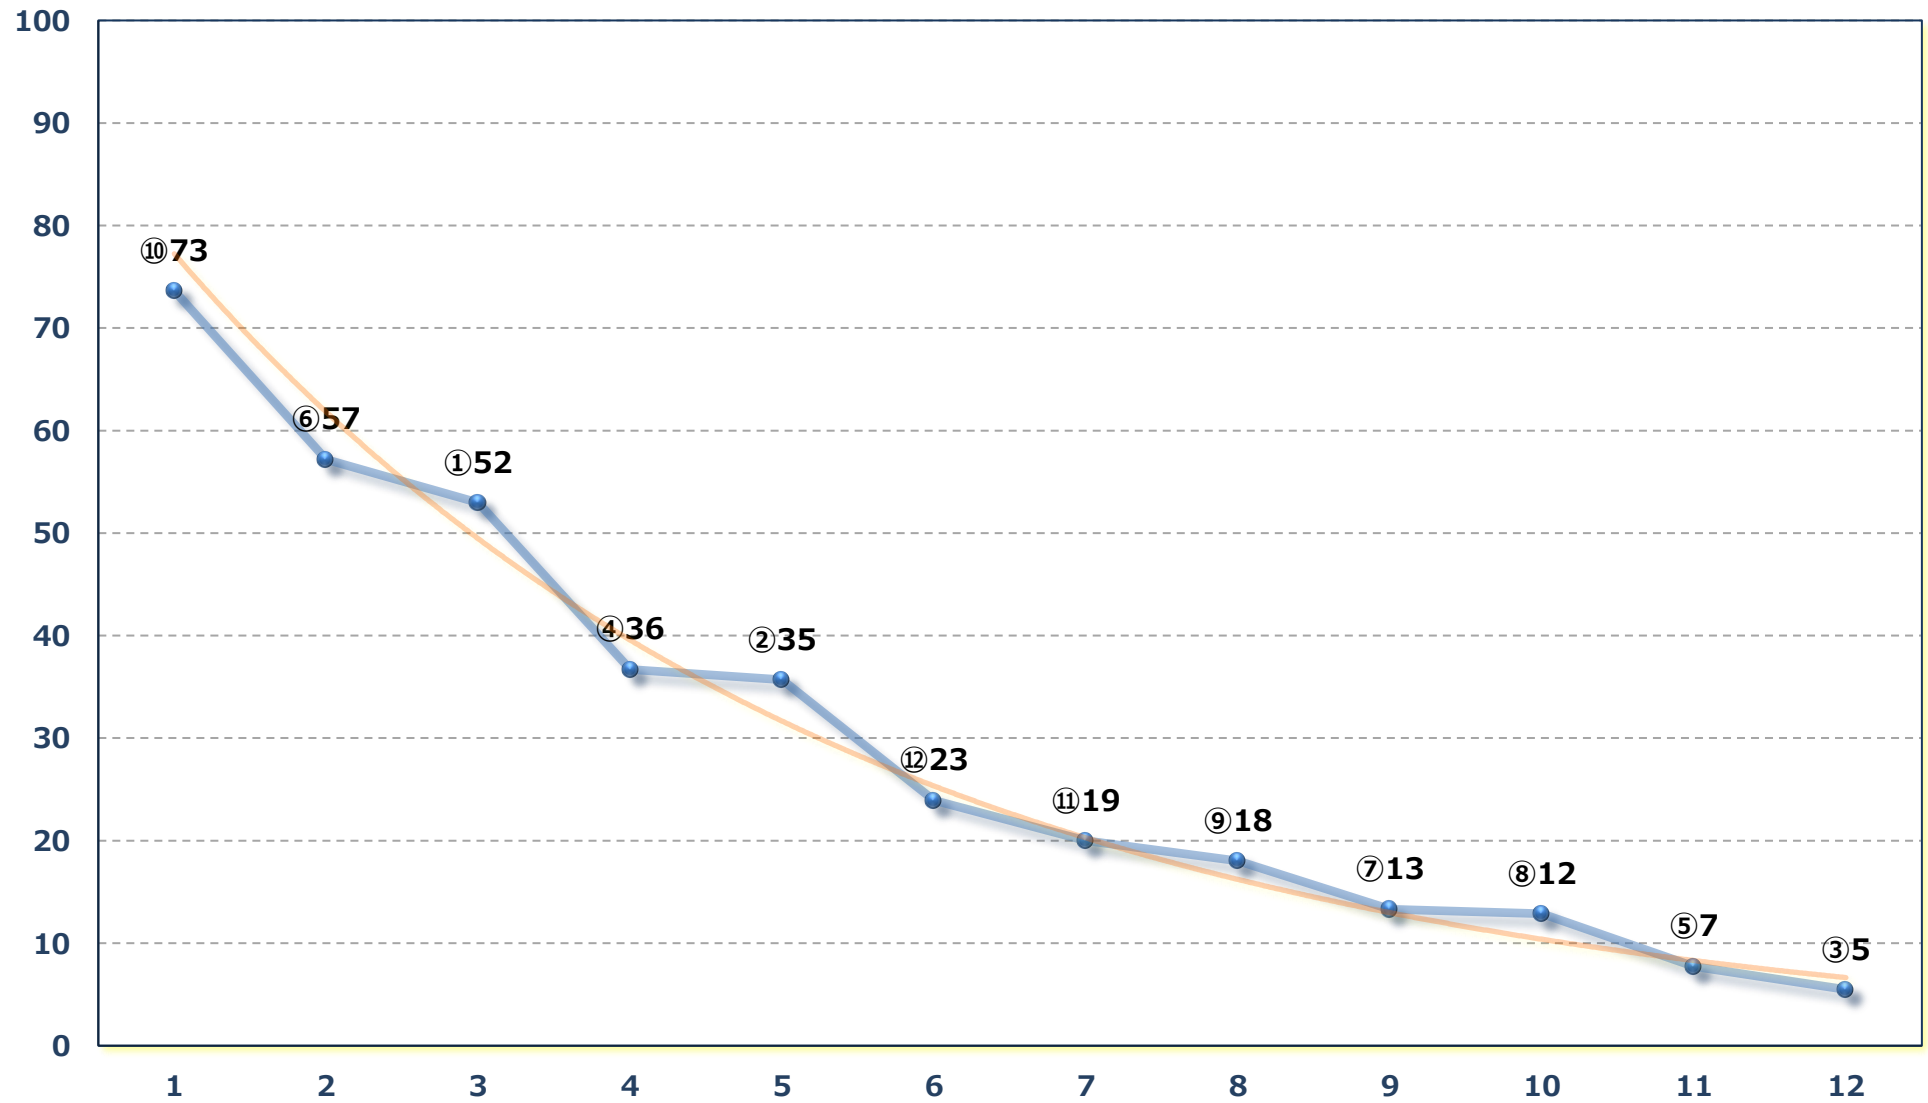

2026年05月11日 (月) 川崎競馬 7R 18:00

雷響賞C 2選定馬 左900m