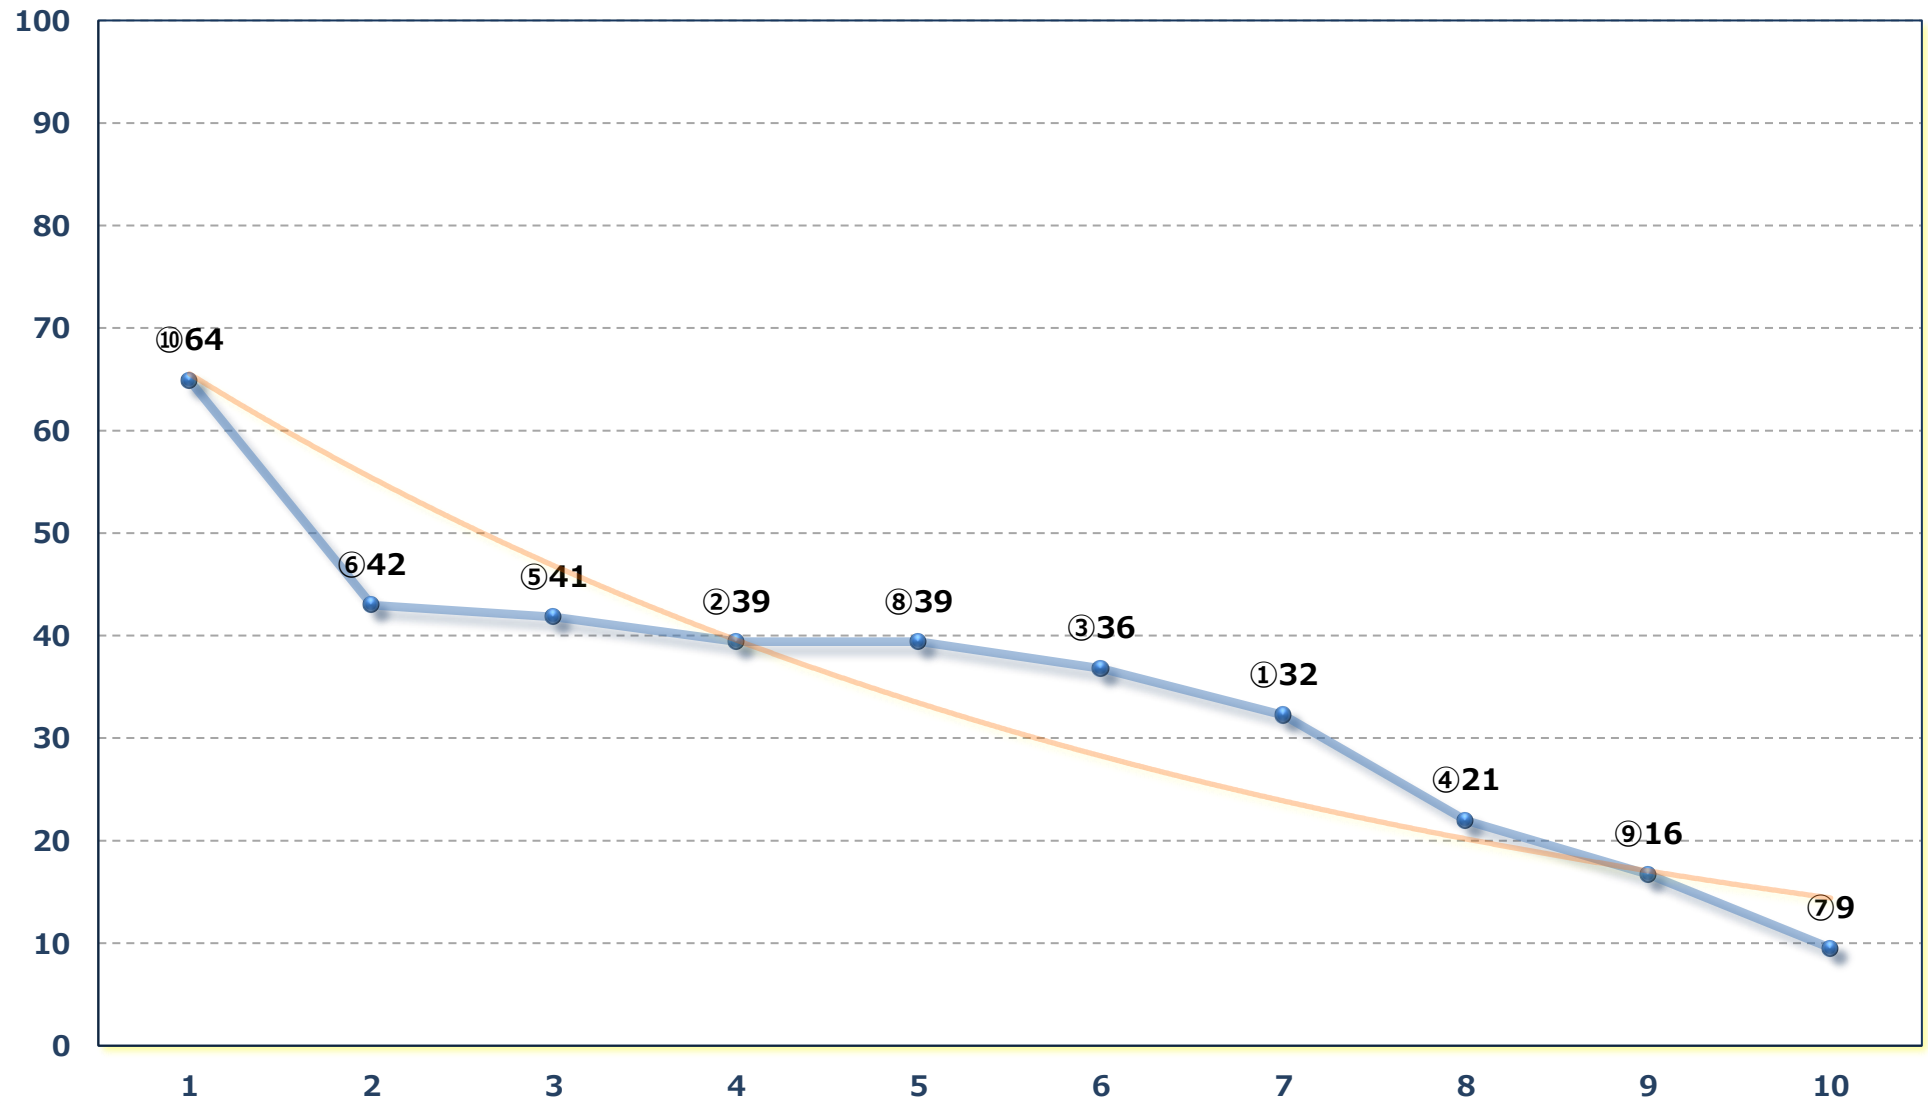

2026年05月11日 (月) 川崎競馬 1R 15:00

3歳6 左1400m

2026年05月11日 (月) 川崎競馬 2R 15:30

3歳5 左1400m

2026年05月11日（月）川崎競馬 3R 16:00

リュフトヒエン賞 3歳未格付選定馬 左900m

2026年05月11日 (月) 川崎競馬 4R 16:30

C 3五 左1400m