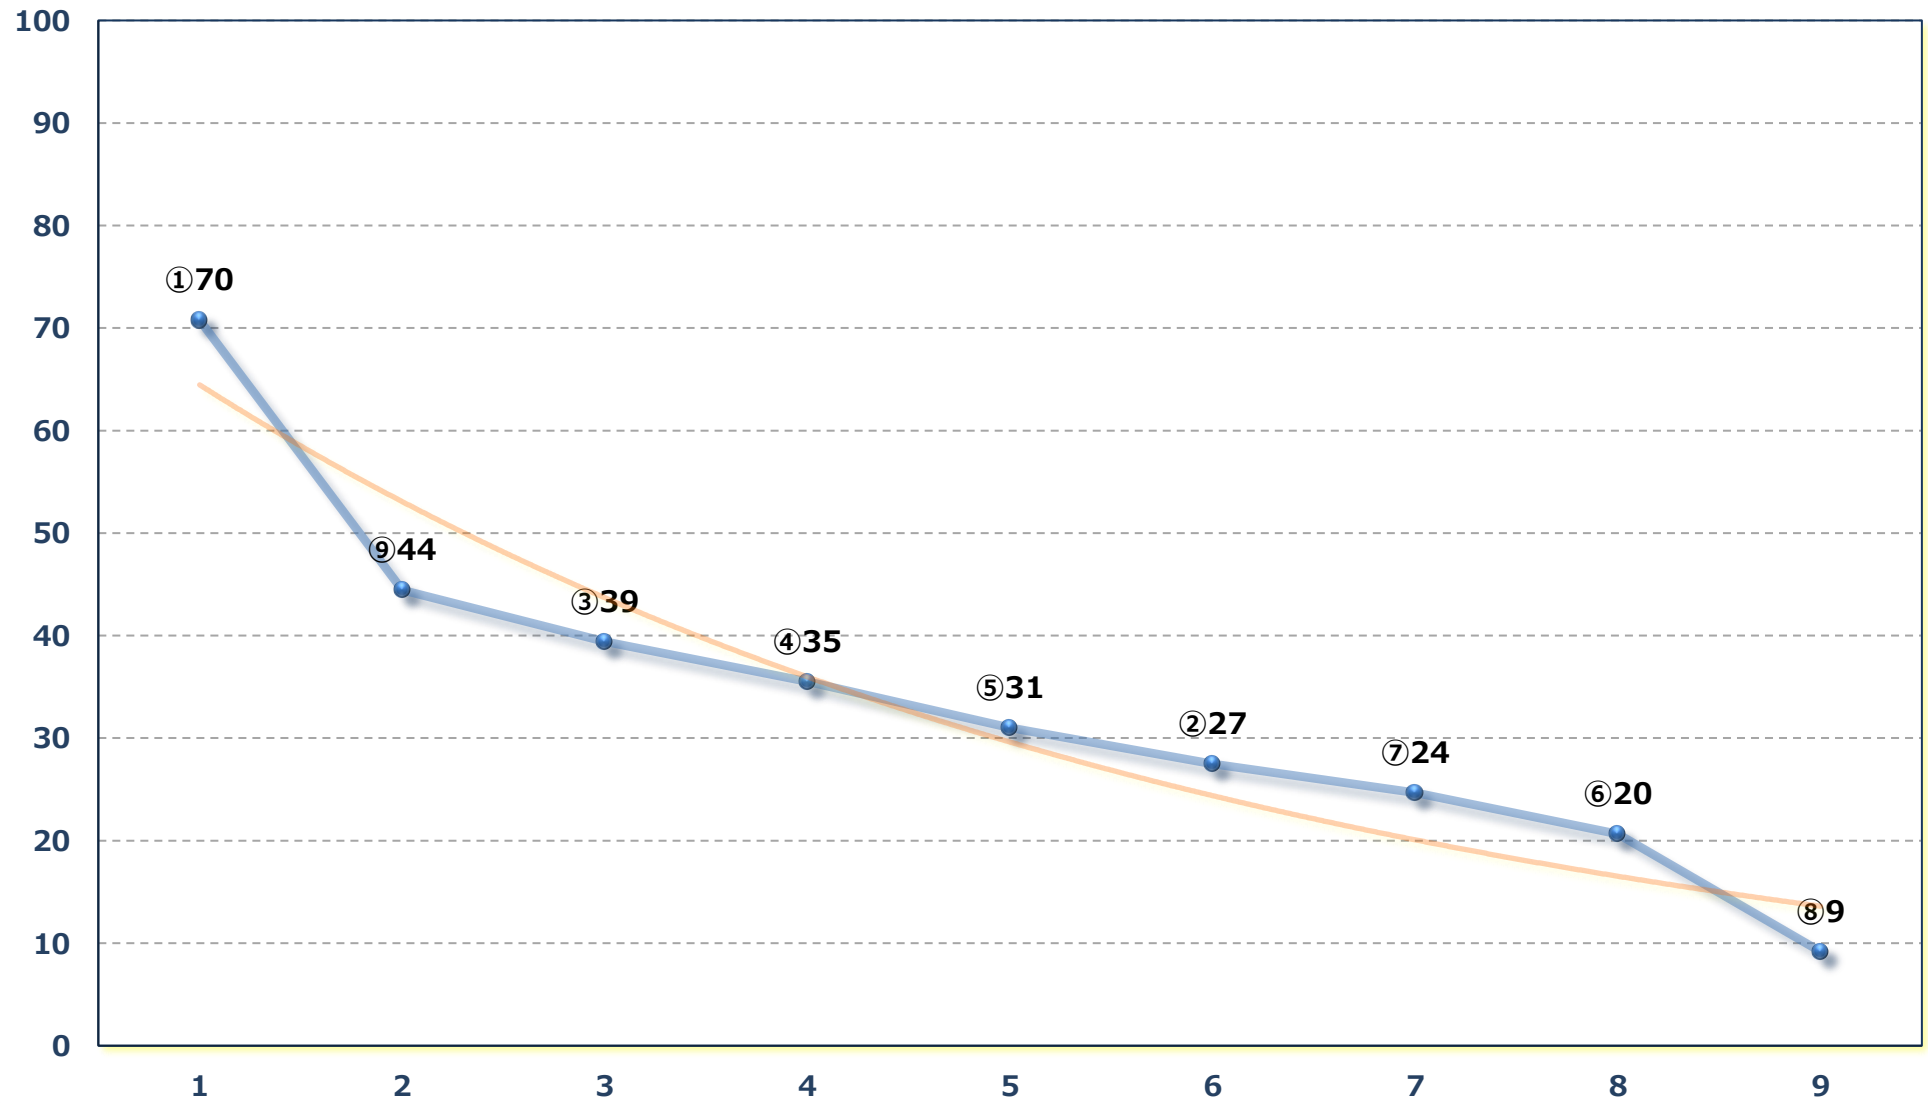

2026年05月11日（月）川崎競馬 6R 17:30

スペアミント賞C 3選定馬 左1500m