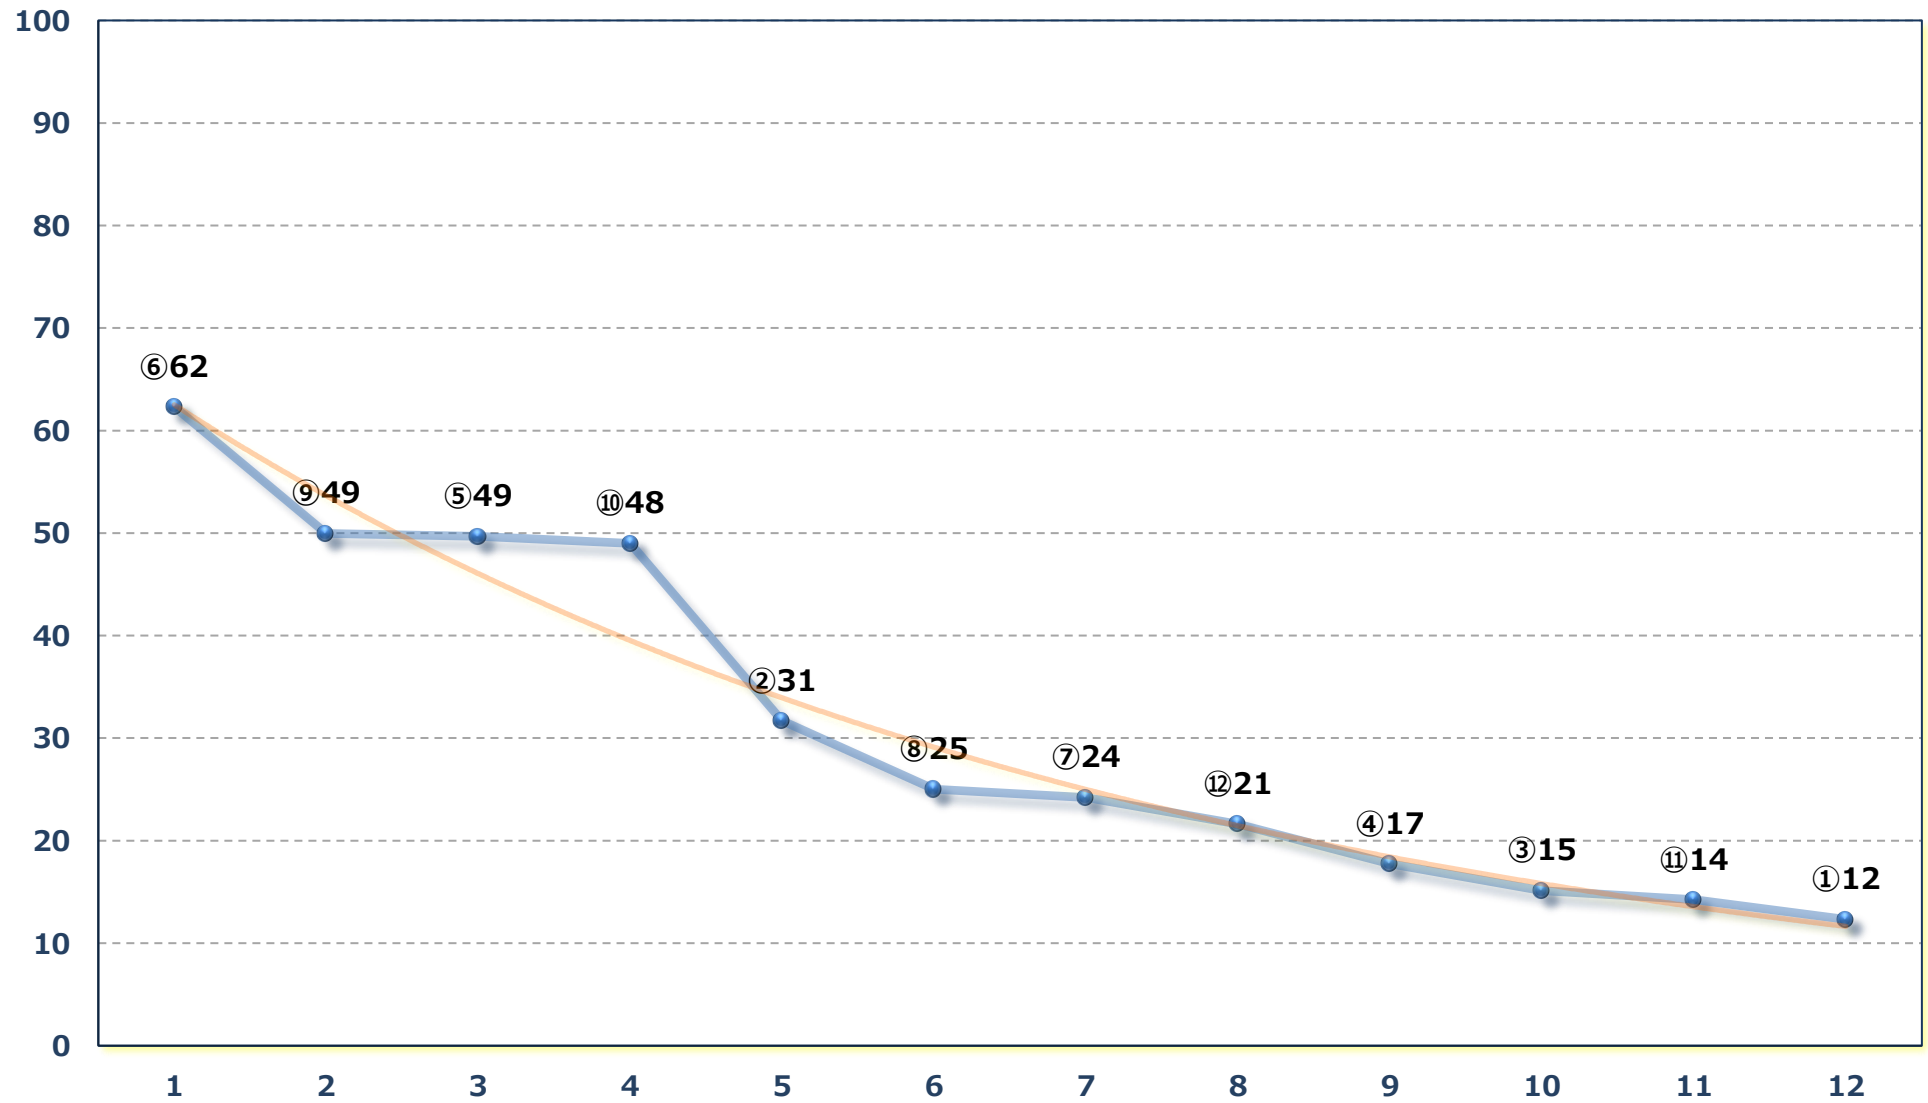

2026年05月11日 (月) 川崎競馬 1R 15:00

3歳6 左1400m

2026年05月11日 (月) 川崎競馬 2R 15:30

3歳5 左1400m

2026年05月11日（月）川崎競馬 3R 16:00

リュフトヒエン賞 3歳未格付選定馬 左900m

2026年05月11日 (月) 川崎競馬 4R 16:30

C 3五 左1400m