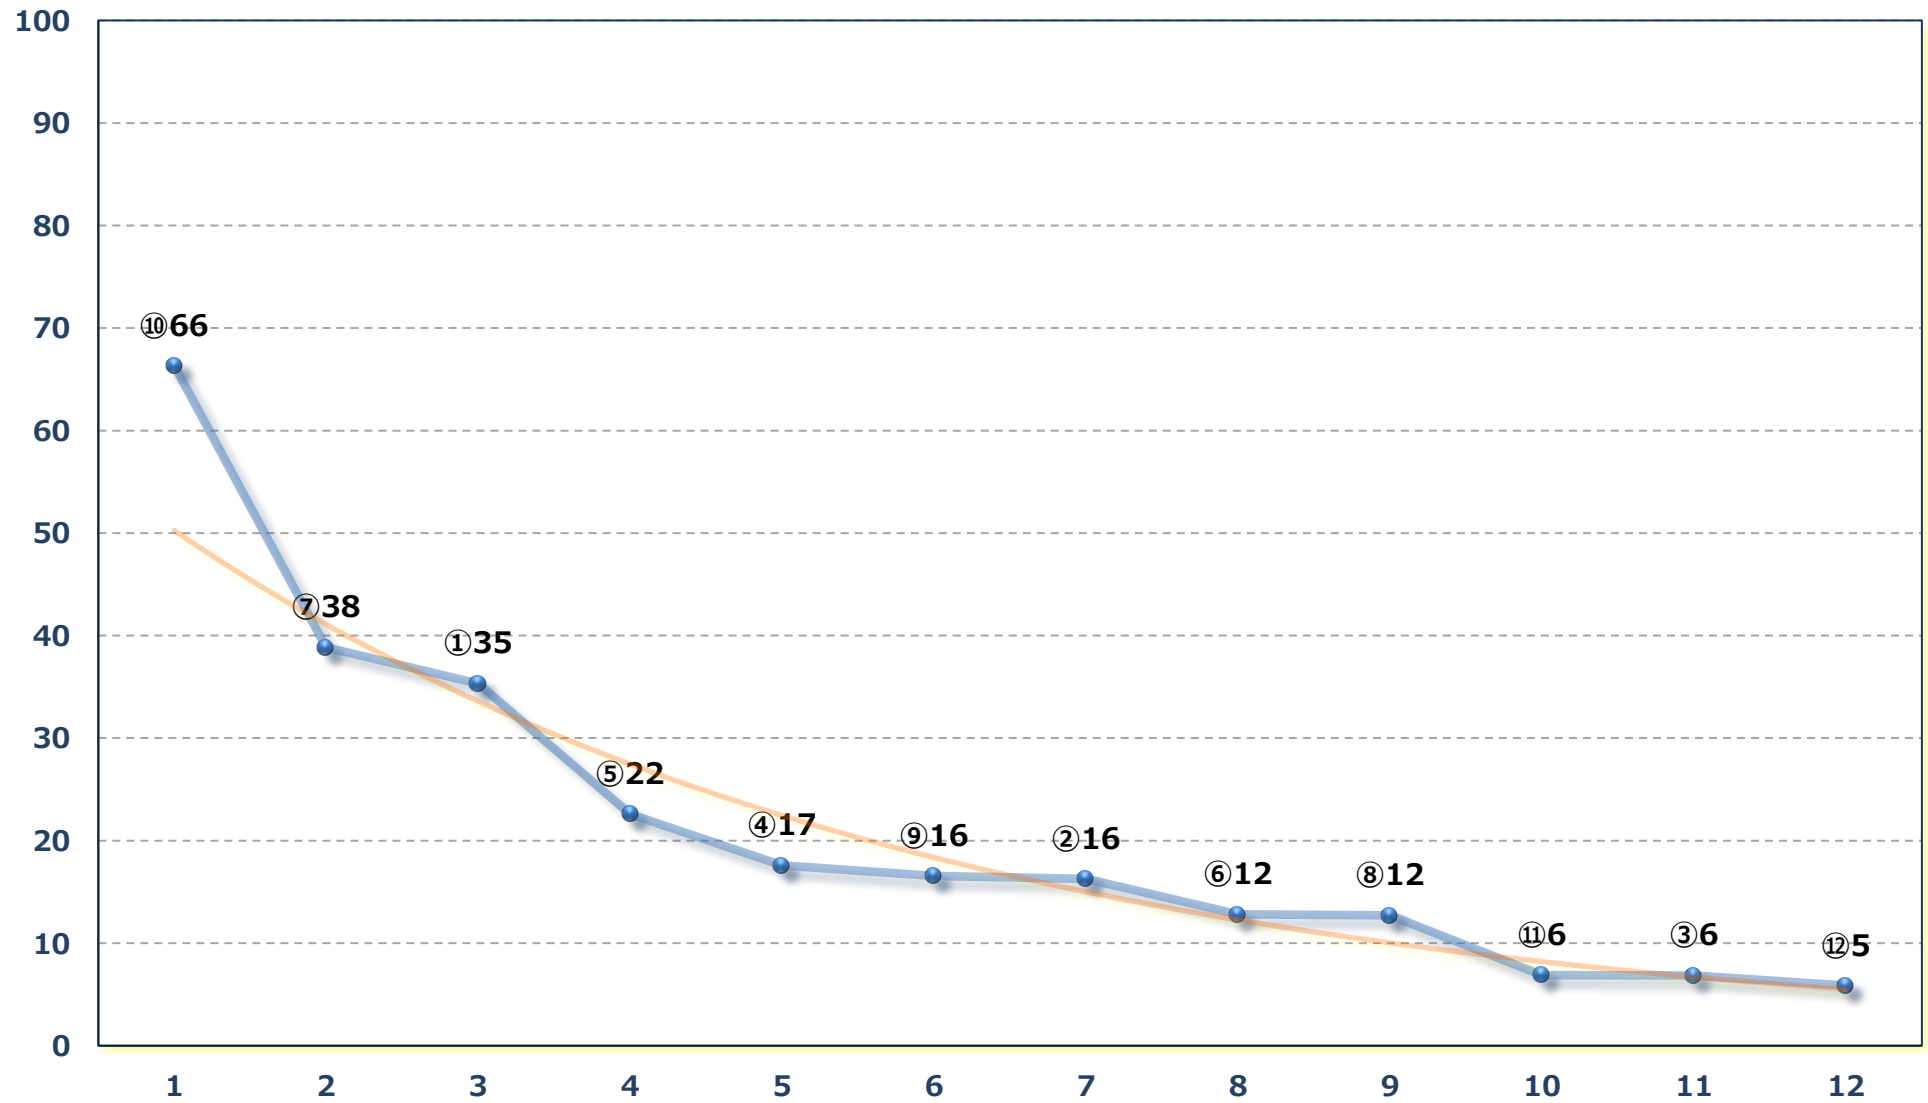

2026年05月11日 (月) 川崎競馬 1R 15:00

3歳6 左1400m

2026年05月11日 (月) 川崎競馬 2R 15:30

3歳5 左1400m

2026年05月11日（月）川崎競馬 3R 16:00

リュフトヒエン賞 3歳未格付選定馬 左900m

2026年05月11日 (月) 川崎競馬 4R 16:30

C 3五 左1400m