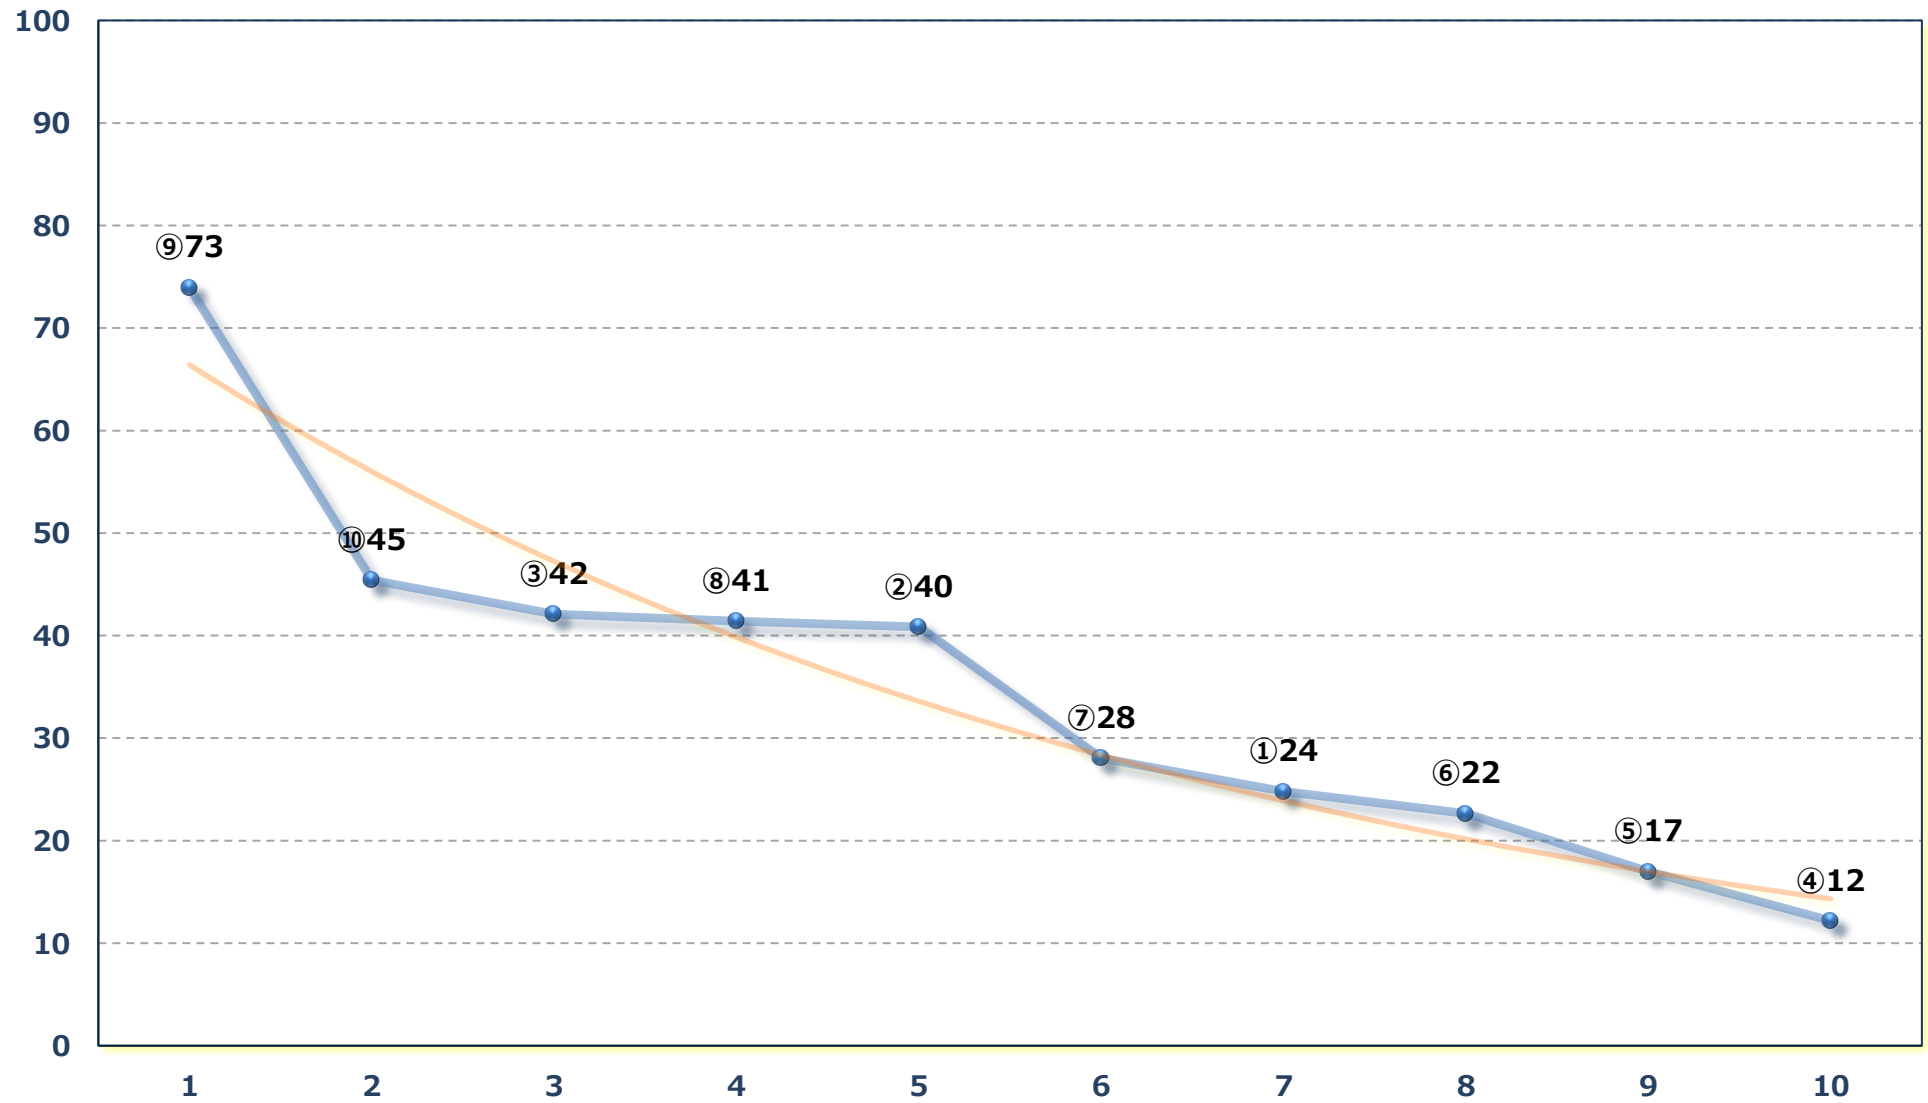

2026年05月11日 (月) 川崎競馬 9R 19:05

C 2-二 左1400m

2026年05月11日 (月) 川崎競馬 10R 19:40

不如帰特別 3歳1 左1600m

2026年05月11日 (月) 川崎競馬 11R 20:15

草笛特別B 2二 左1500m

2026年05月11日 (月) 川崎競馬 12R 20:50

青玉賞C 1選定馬 左900m