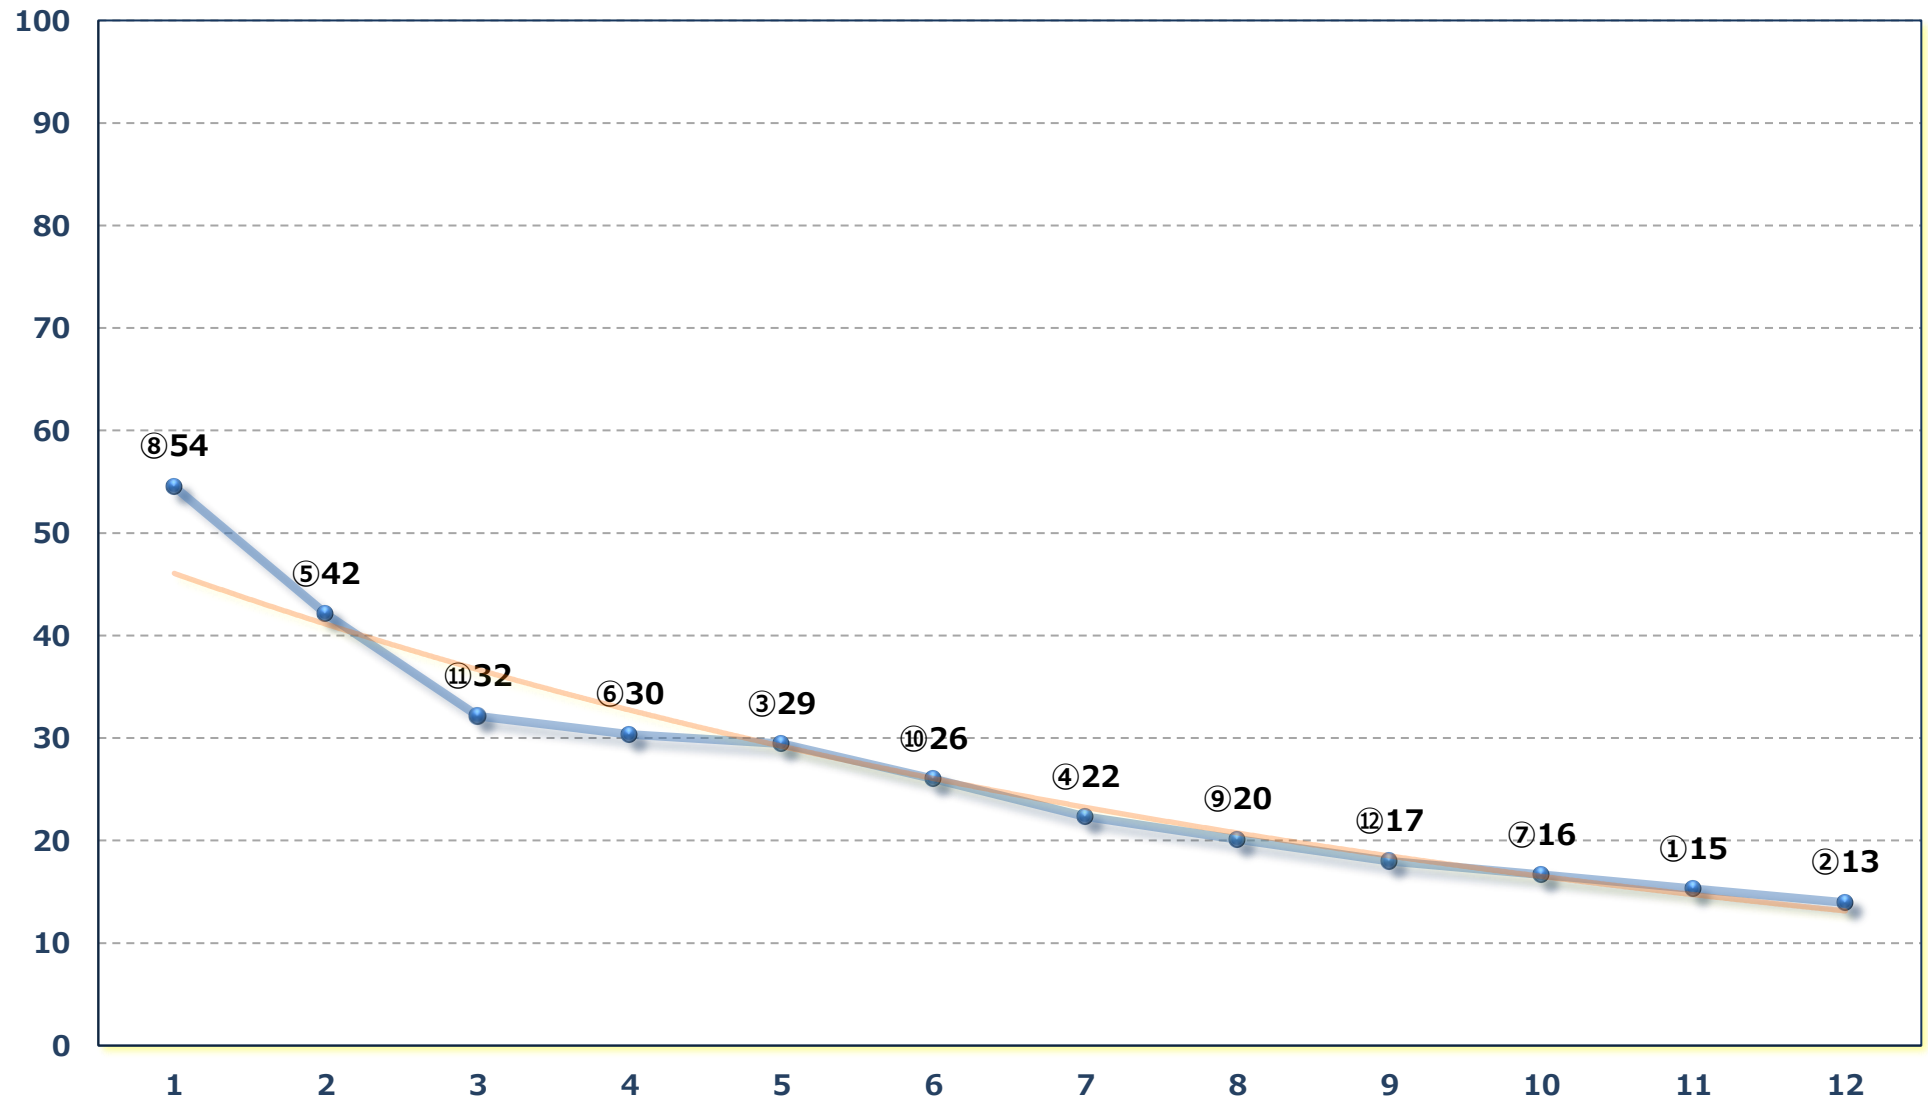

2026年05月11日 (月) 川崎競馬 1R 15:00

3歳6 左1400m

2026年05月11日 (月) 川崎競馬 2R 15:30

3歳5 左1400m

2026年05月11日（月）川崎競馬 3R 16:00

リュフトヒエン賞 3歳未格付選定馬 左900m

2026年05月11日 (月) 川崎競馬 4R 16:30

C 3五 左1400m