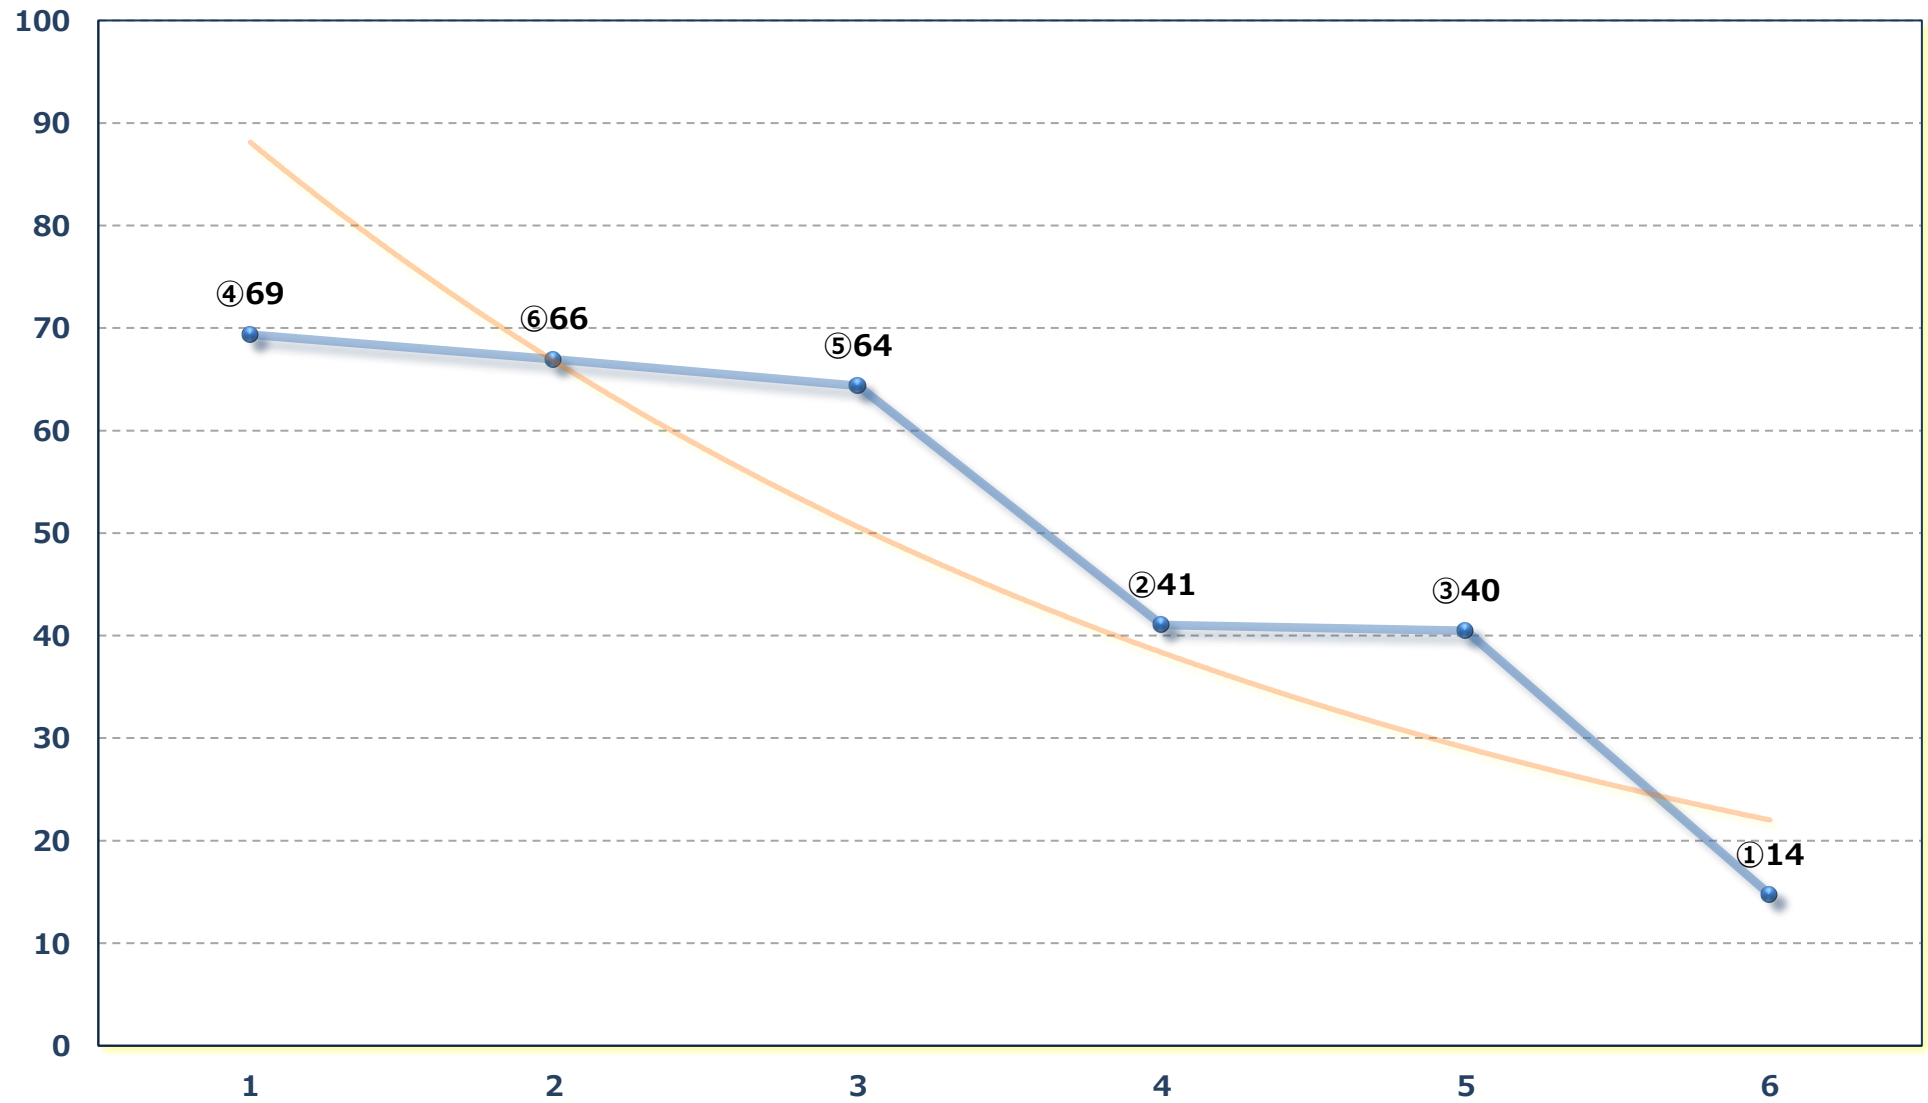

2026年05月11日 (月) 川崎競馬 9R 19:05

C 2-二 左1400m

2026年05月11日 (月) 川崎競馬 10R 19:40

不如帰特別 3歳1 左1600m

2026年05月11日 (月) 川崎競馬 11R 20:15

草笛特別B 2二 左1500m

2026年05月11日 (月) 川崎競馬 12R 20:50

青玉賞C 1選定馬 左900m