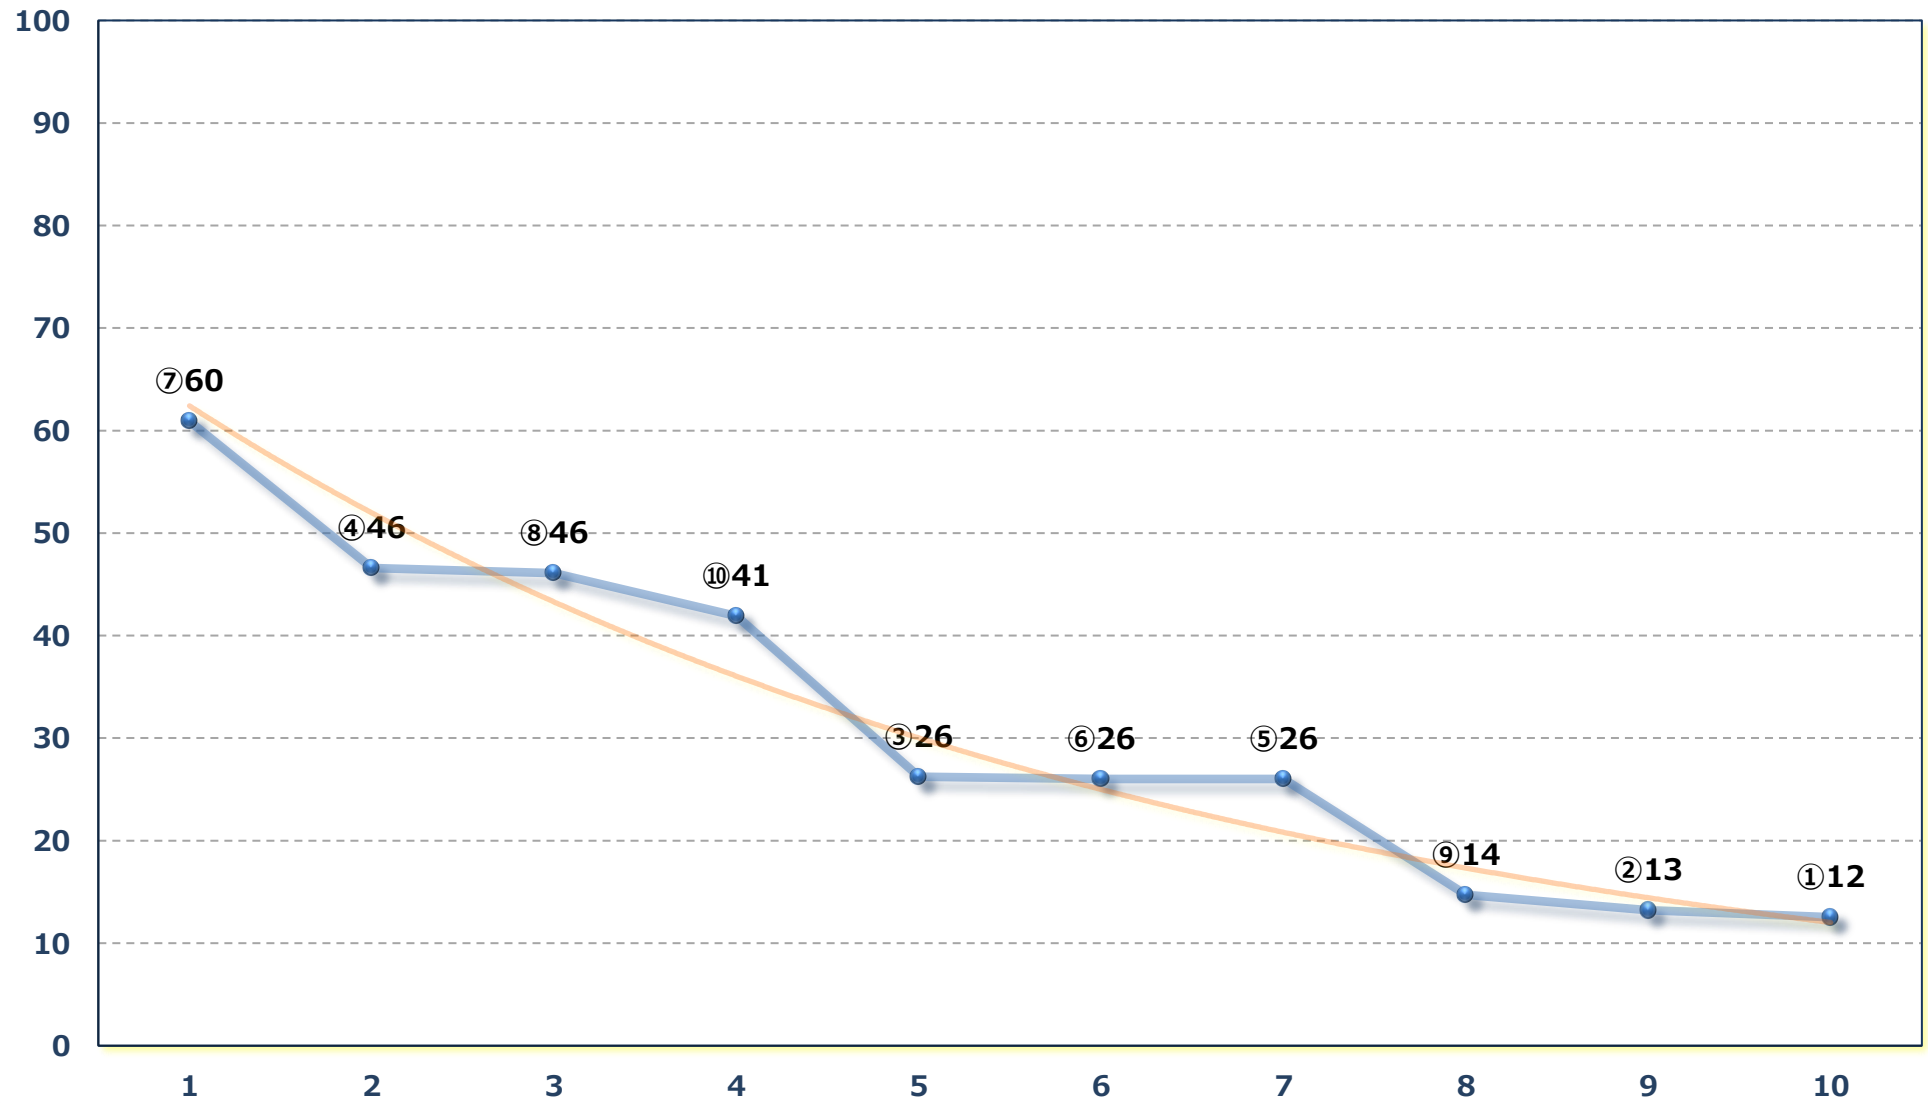

2026年05月11日 (月) 川崎競馬 9R 19:05

C 2-二 左1400m

2026年05月11日 (月) 川崎競馬 10R 19:40

不如帰特別 3歳1 左1600m

2026年05月11日 (月) 川崎競馬 11R 20:15

草笛特別B 2二 左1500m

2026年05月11日 (月) 川崎競馬 12R 20:50

青玉賞C 1選定馬 左900m