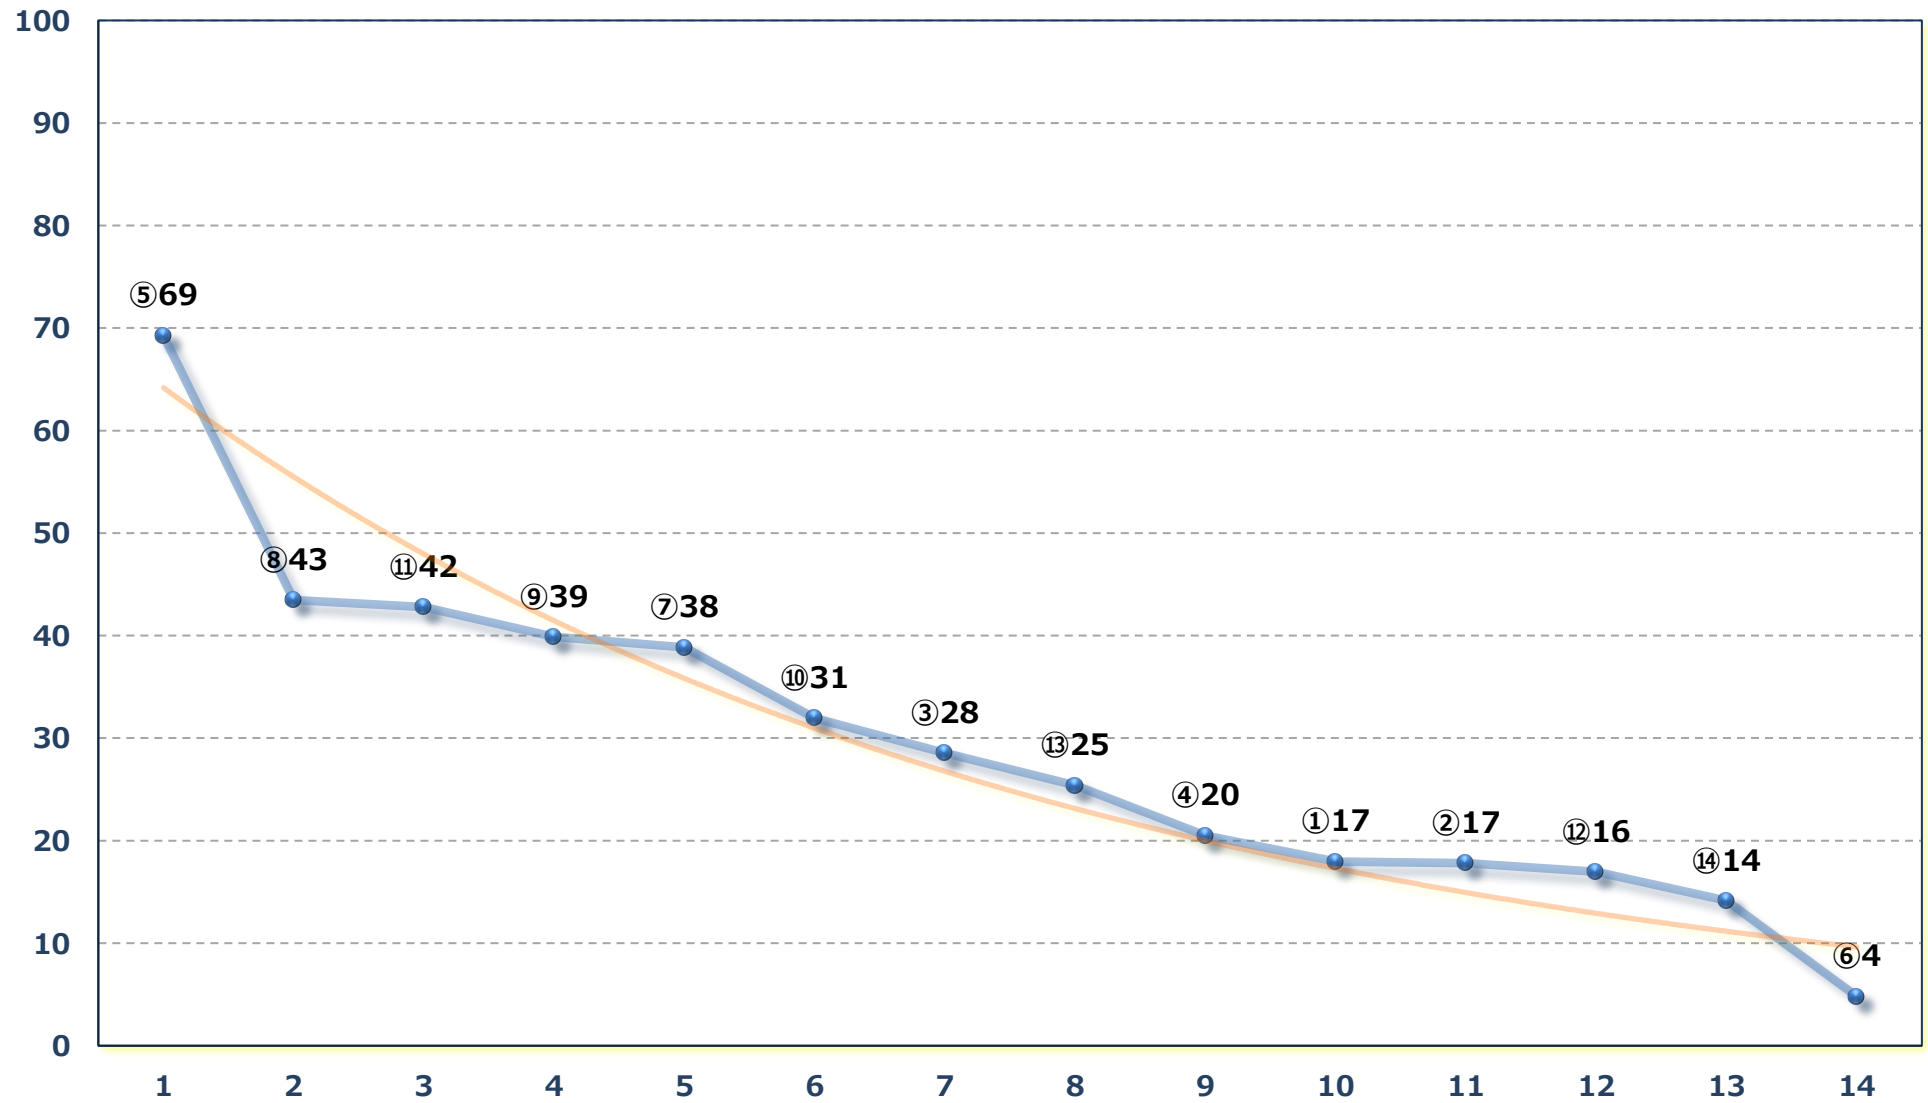

2026年05月11日 (月) 川崎競馬 9R 19:05

C 2-二 左1400m

2026年05月11日 (月) 川崎競馬 10R 19:40

不如帰特別 3歳1 左1600m

2026年05月11日 (月) 川崎競馬 11R 20:15

草笛特別B 2二 左1500m

2026年05月11日 (月) 川崎競馬 12R 20:50

青玉賞C 1選定馬 左900m