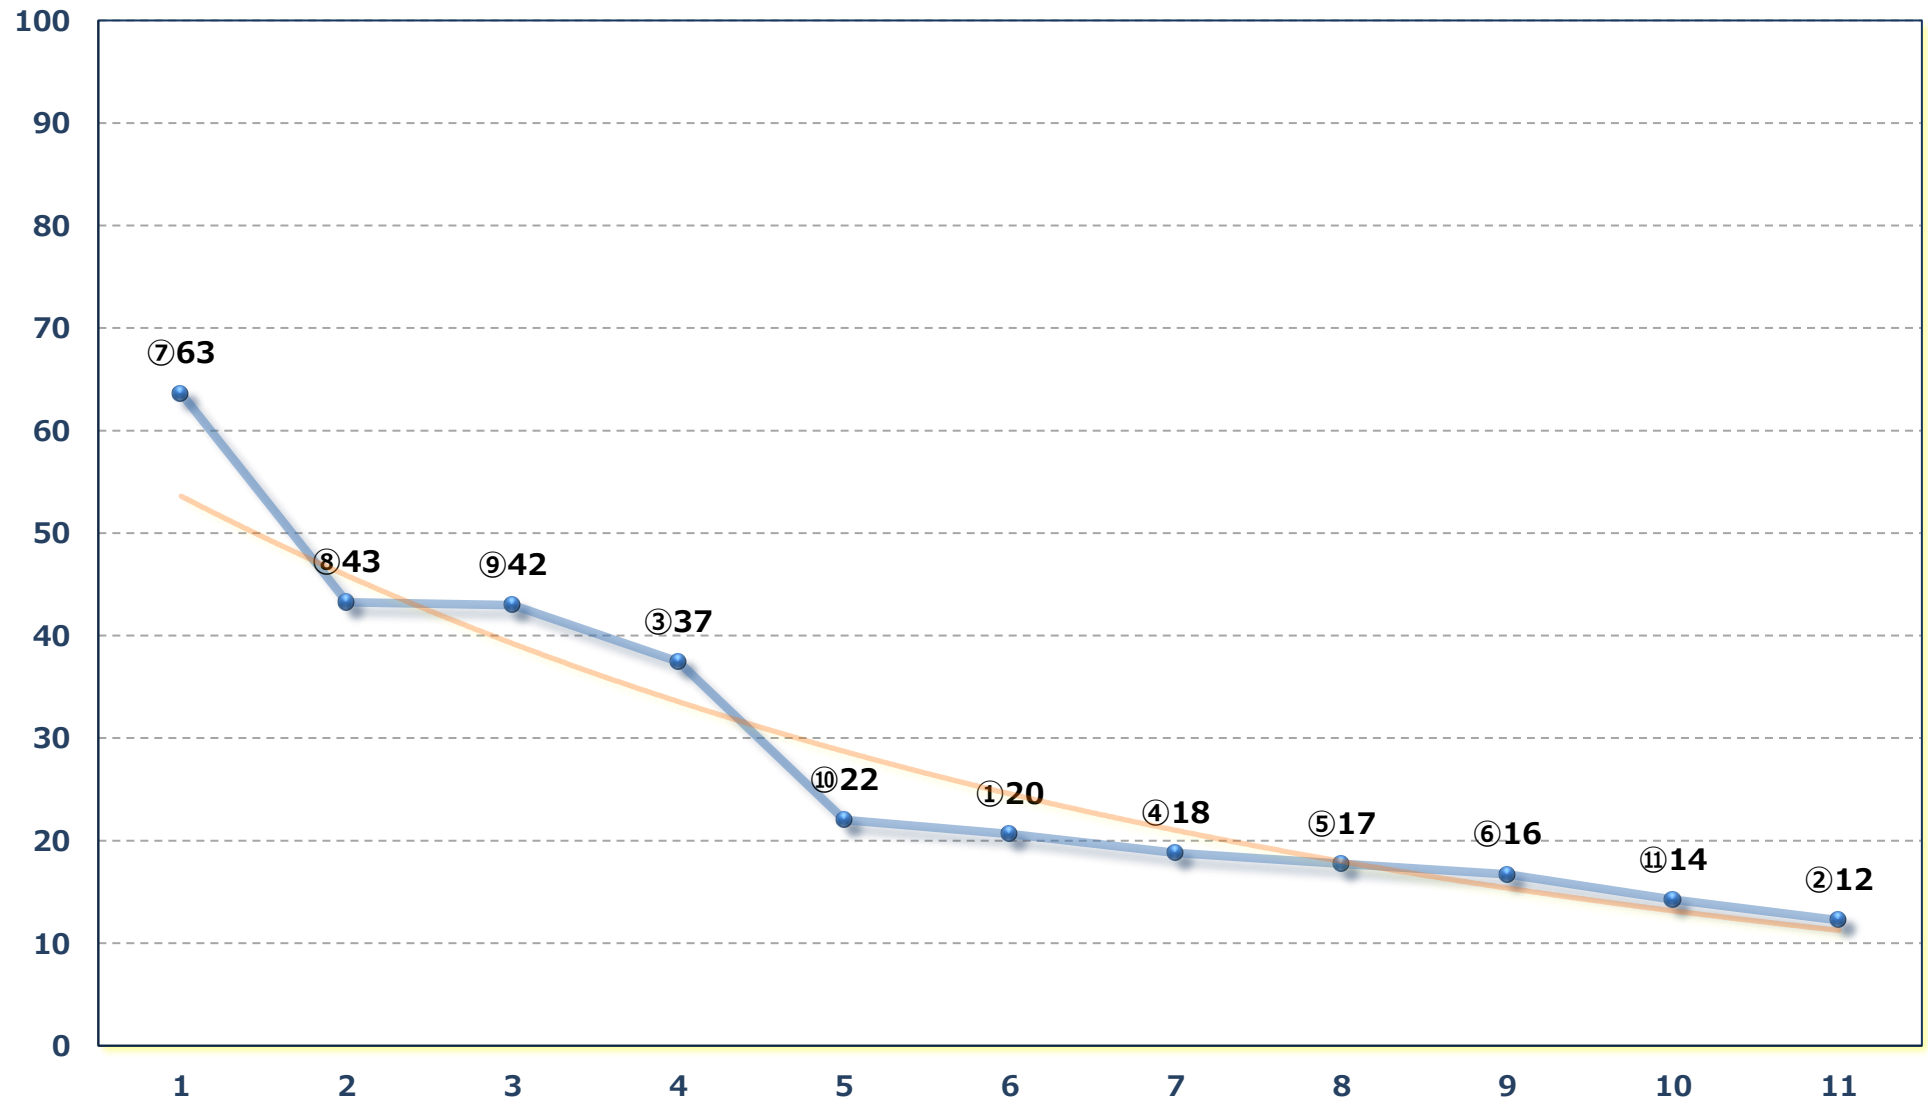

2026年05月11日 (月) 川崎競馬 5R 17:00

ブリーズ賞3歳4 左1400m