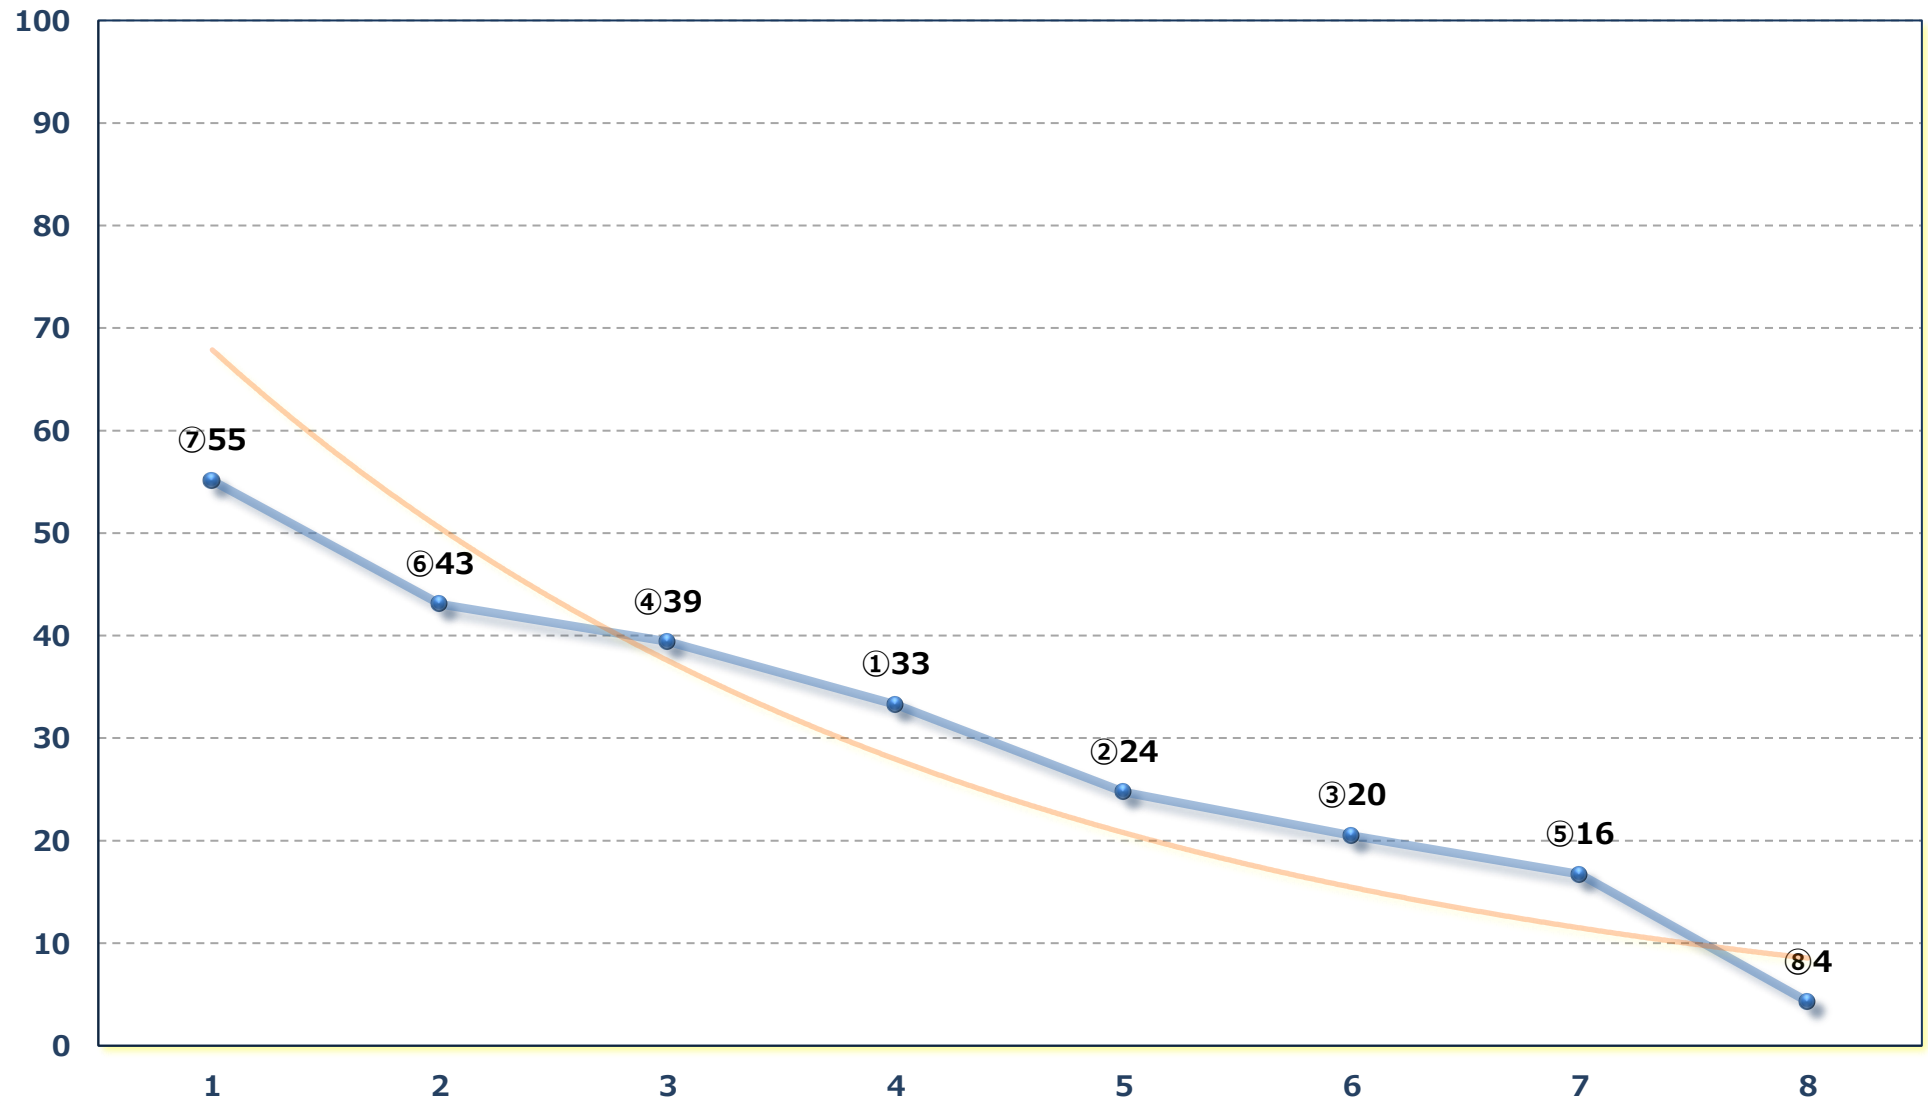

2026年05月12日 (火) 川崎競馬 9R 19:05

クラセアルタ賞C 1選定馬1 左1500m