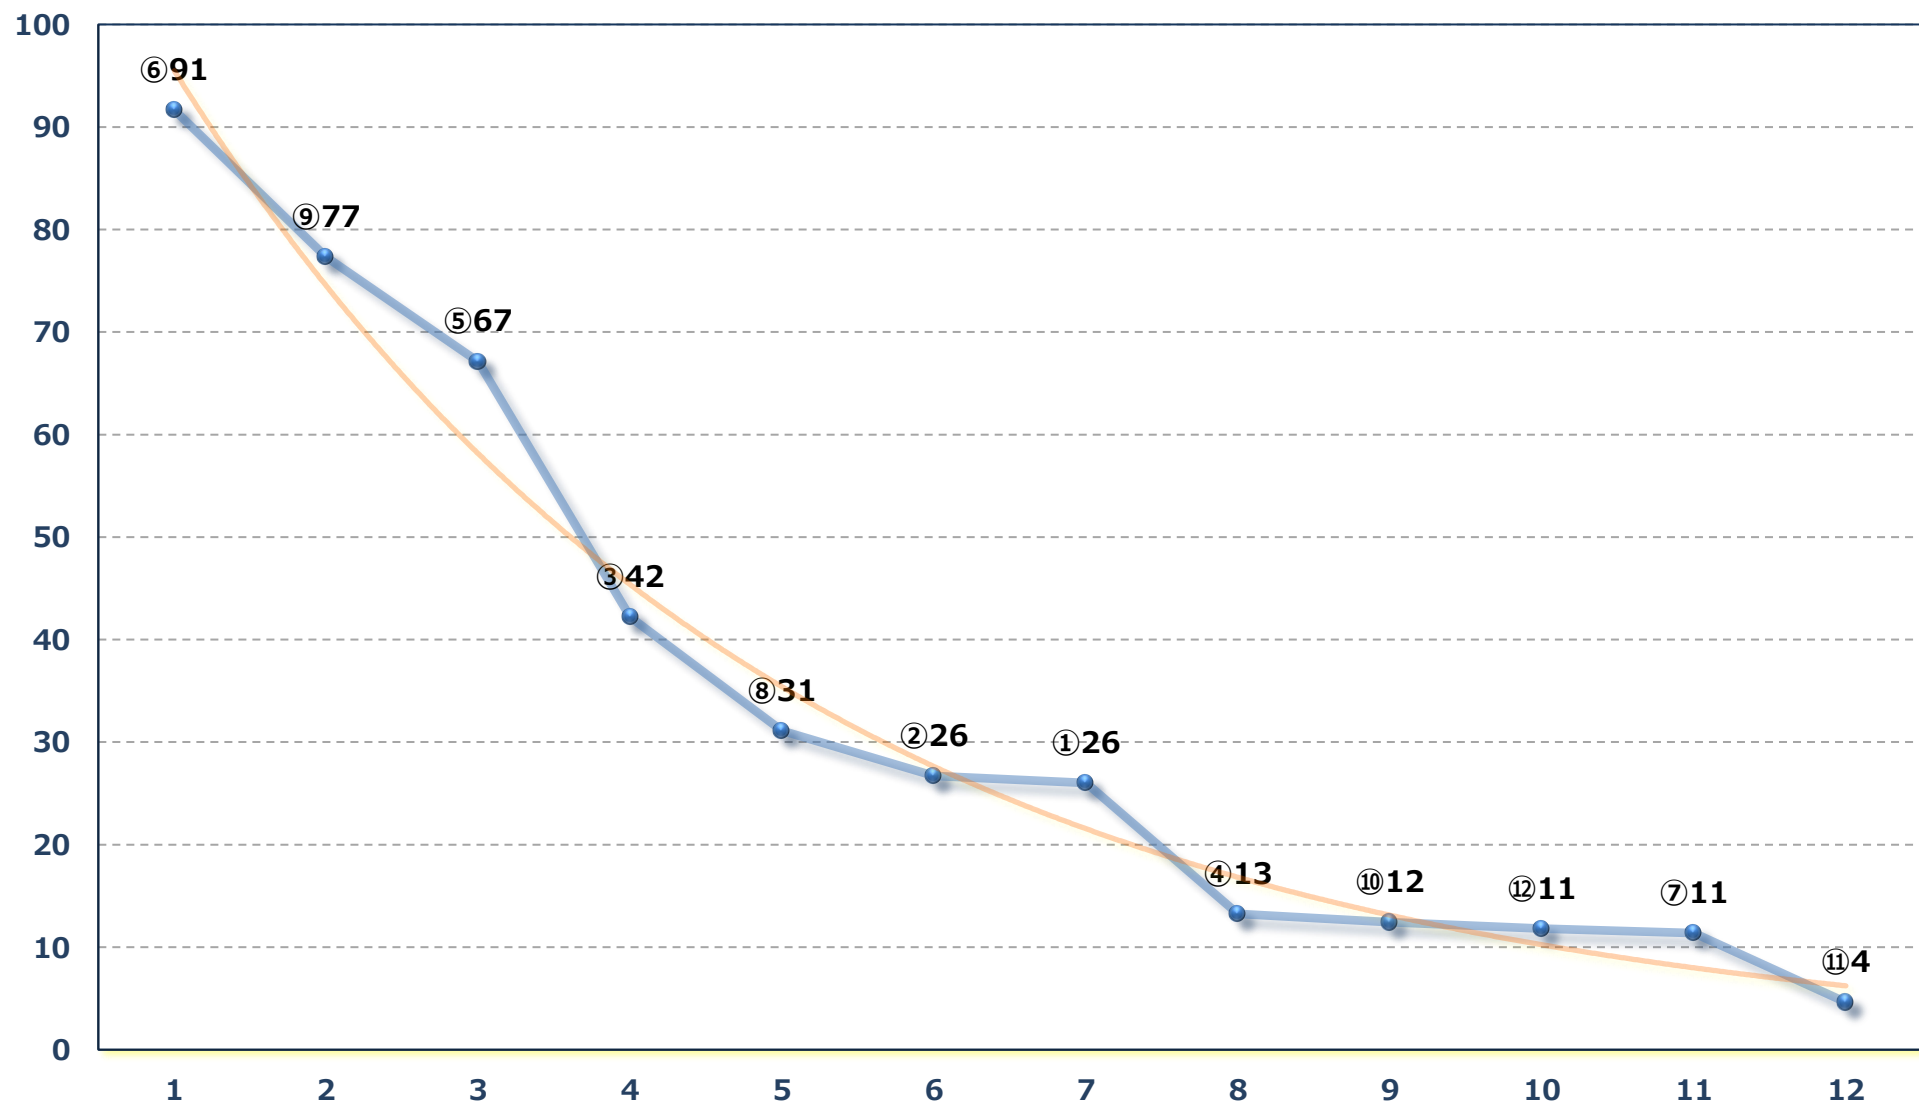

2026年05月12日 (火) 川崎競馬 5R 17:00

雷動賞C 2選定馬 左900m

2026年05月12日 (火) 川崎競馬 6R 17:30
J交 メイフラワー賞3歳未格付・JRA選 左1400m

2026年05月12日 (火) 川崎競馬 7R 18:00

C 2三四 左1400m

2026年05月12日 (火) 川崎競馬 8R 18:30
J交 エメラルドフラワー賞 3歳未格付選定 左1500m