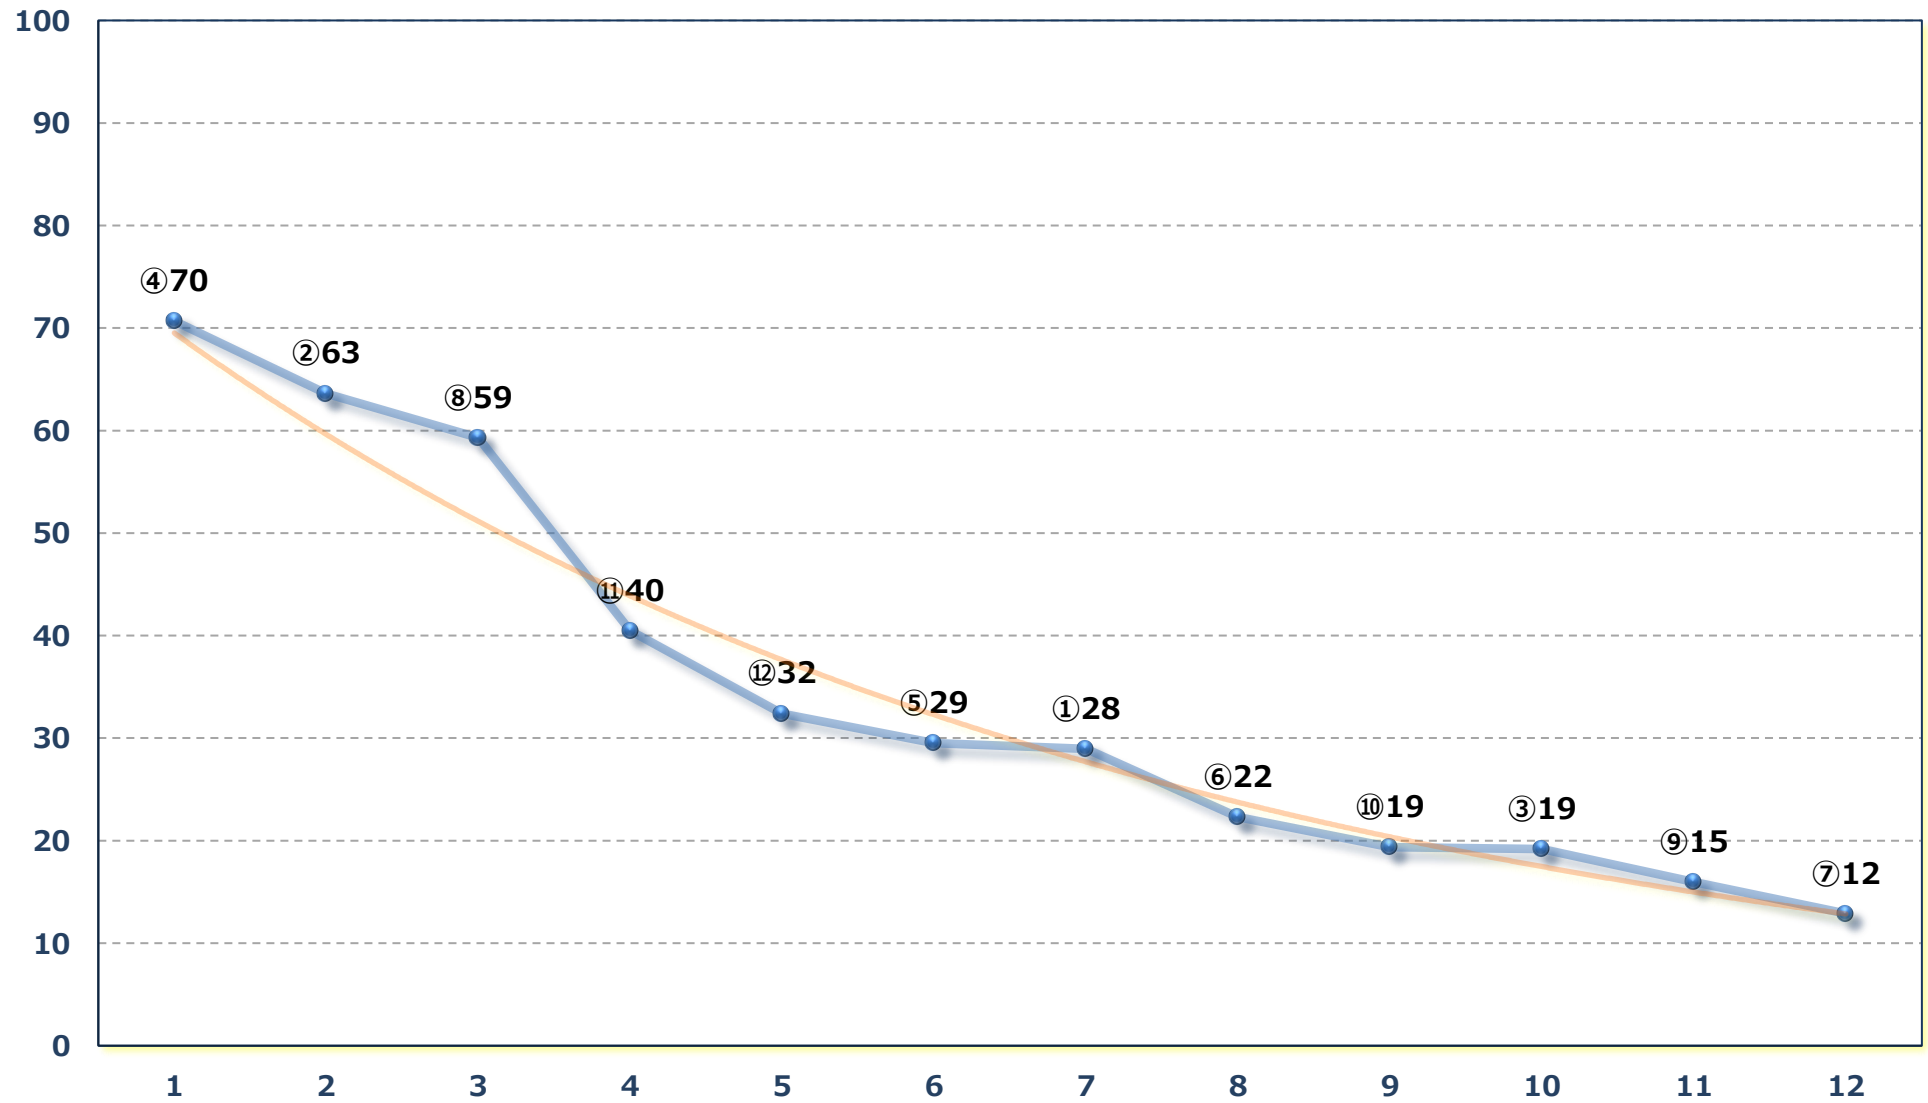

2026年05月12日 (火) 川崎競馬 5R 17:00

雷動賞C 2選定馬 左900m