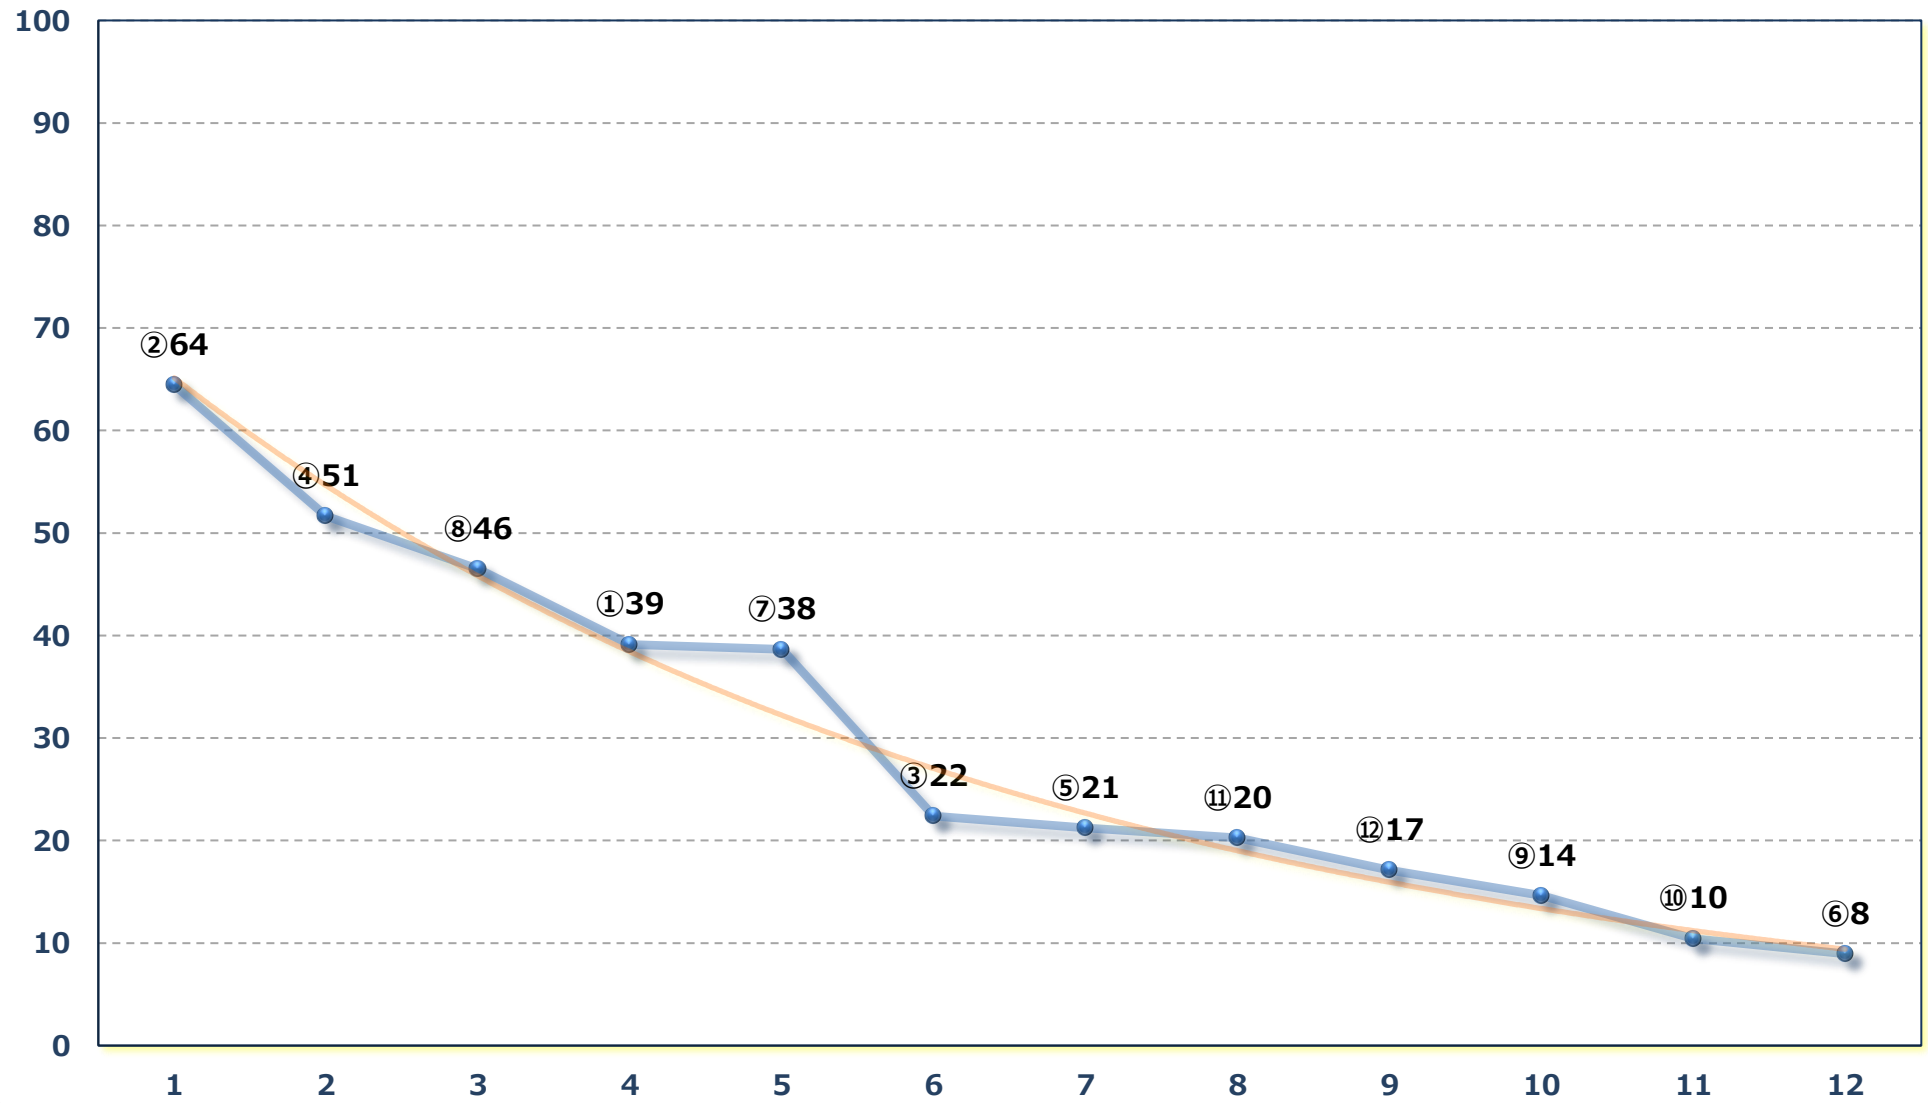

2026年05月12日 (火) 川崎競馬 1R 15:00

3歳7 左1400m

2026年05月12日 (火) 川崎競馬 2R 15:30

C 3 三 四 左1400m

2026年05月12日 (火) 川崎競馬 3R 16:00

大瑠璃賞 3歳2 左1500m

2026年05月12日 (火) 川崎競馬 4R 16:30

C 2三四 左1400m