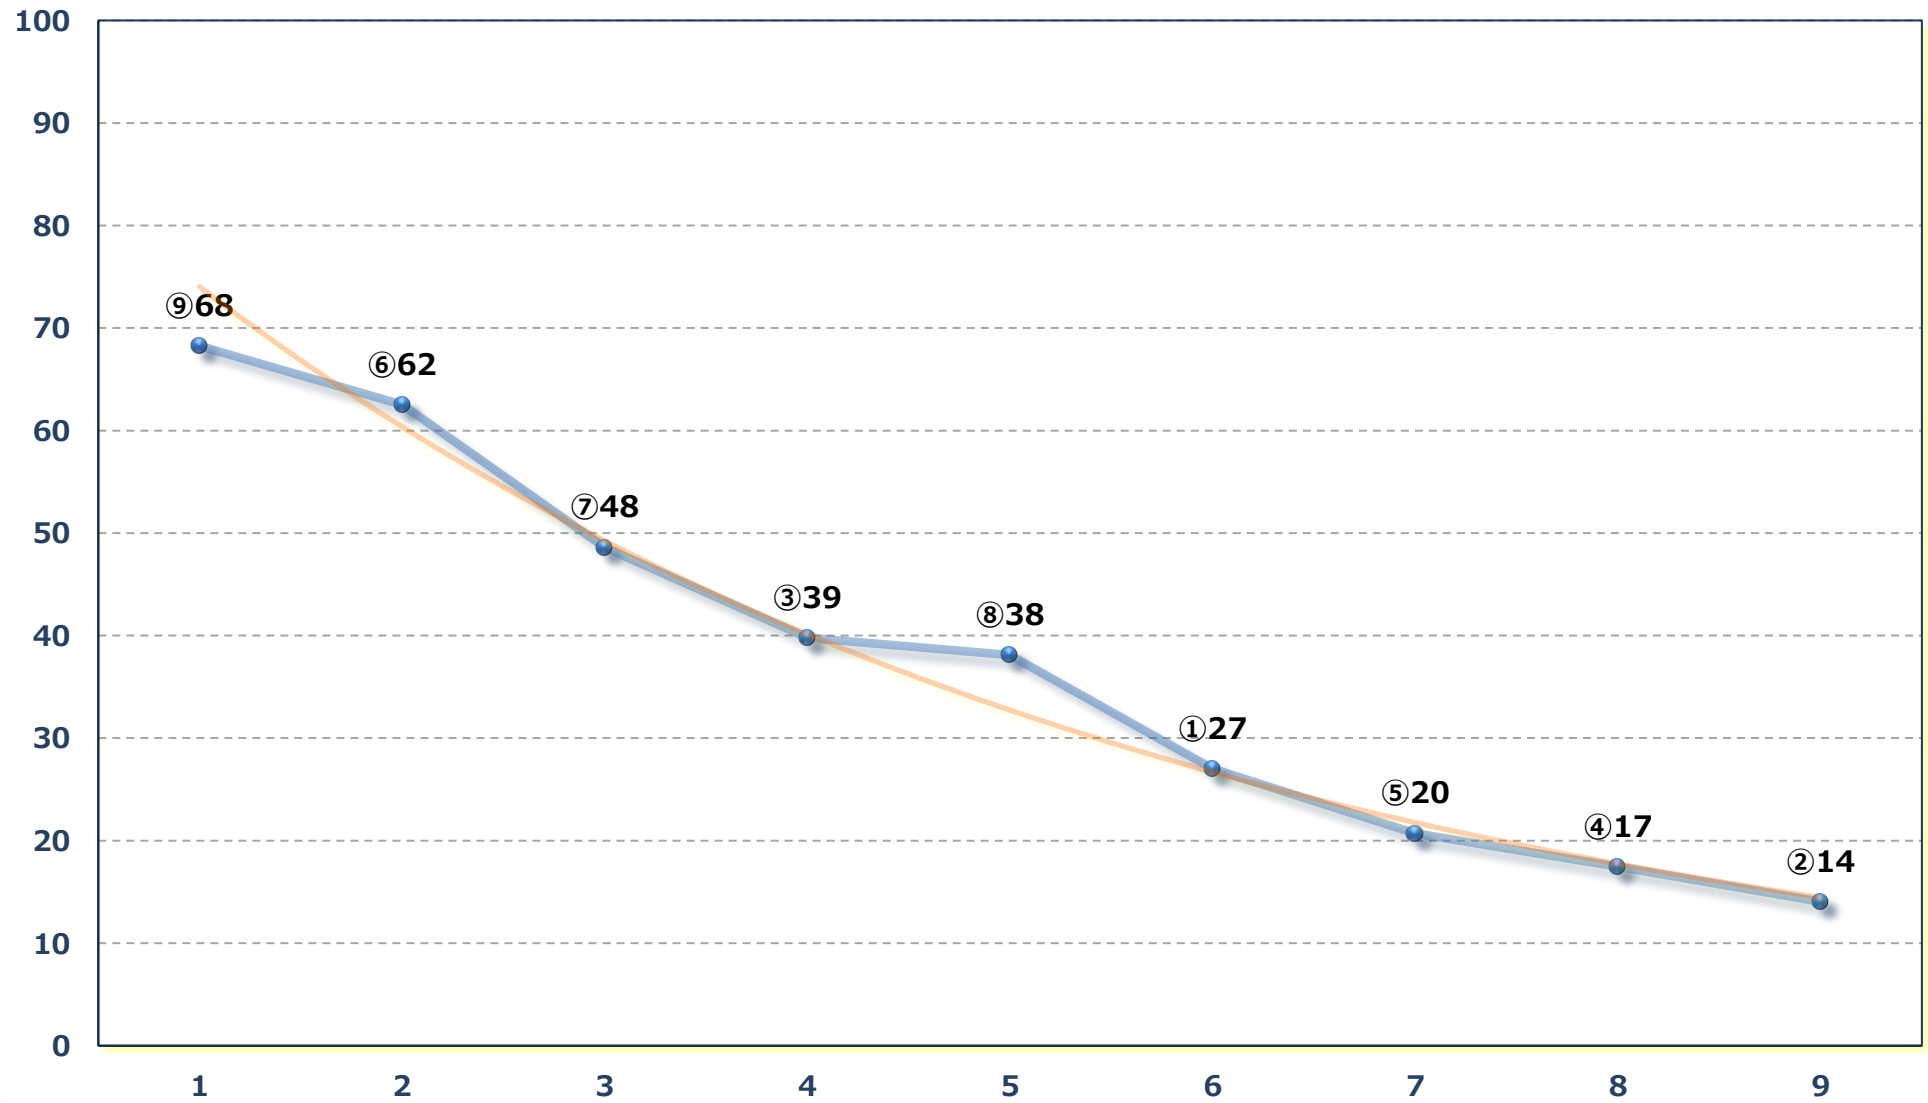

2026年05月12日 (火) 川崎競馬 1R 15:00

3歳7 左1400m

2026年05月12日 (火) 川崎競馬 2R 15:30

C 3 三 四 左1400m

2026年05月12日 (火) 川崎競馬 3R 16:00

大瑠璃賞 3歳2 左1500m

2026年05月12日 (火) 川崎競馬 4R 16:30

C 2三四 左1400m