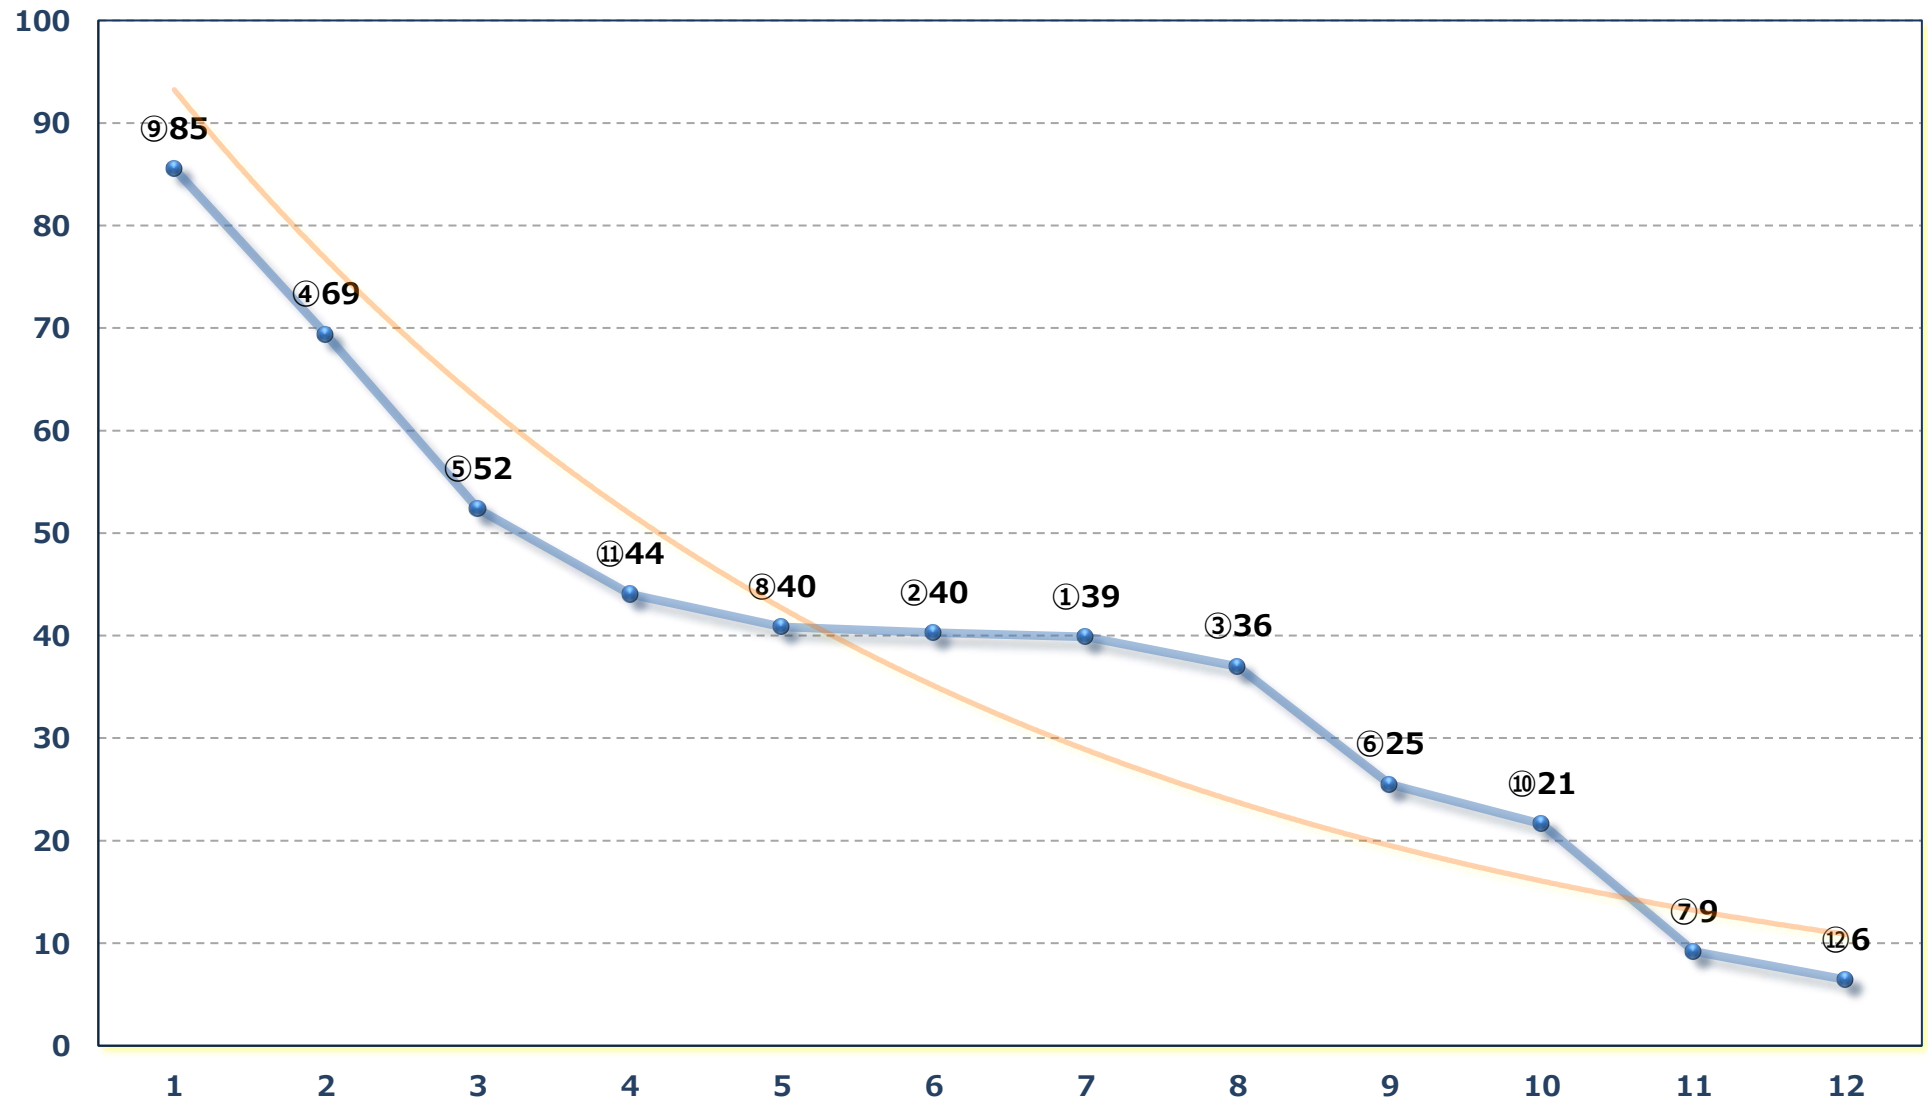

2026年05月12日 (火) 川崎競馬 6R 17:30
J交 メイフラワー賞3歳未格付・JRA選 左1400m