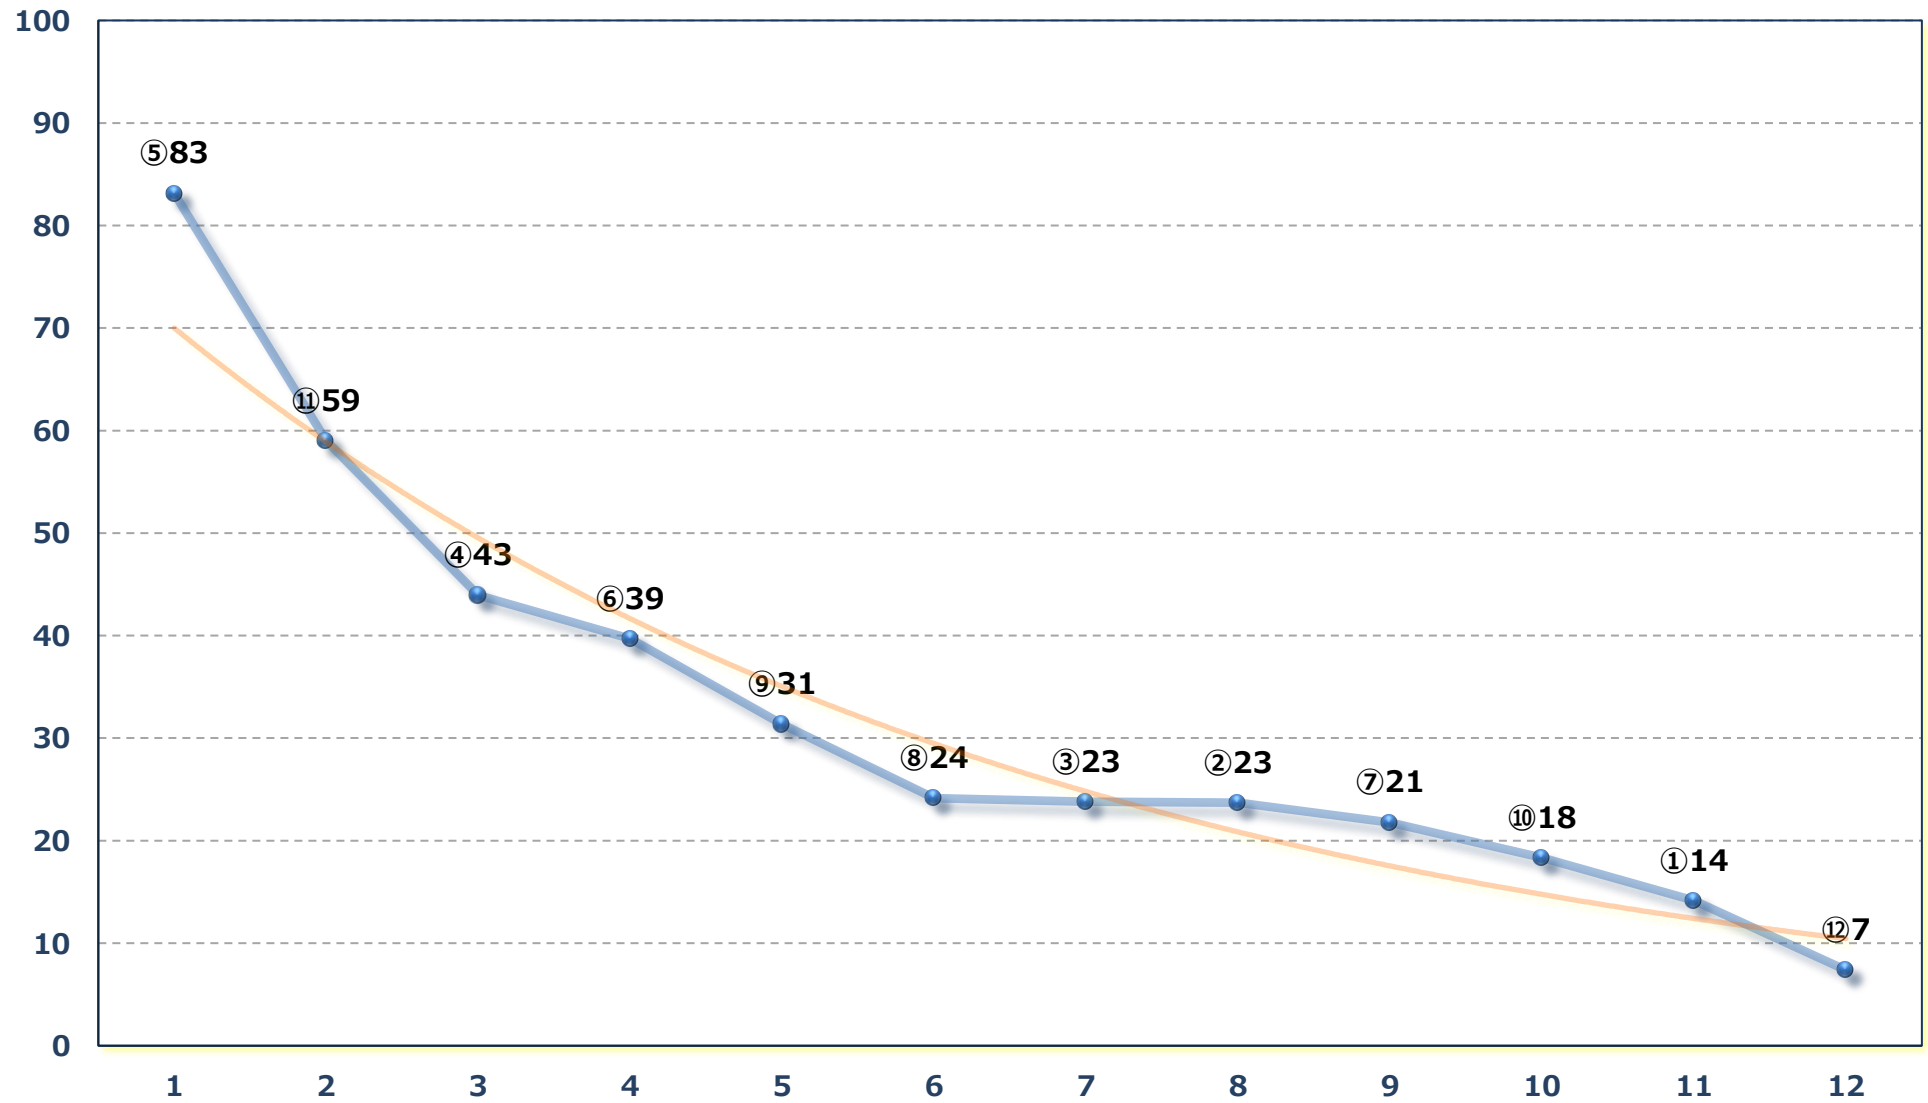

2026年05月12日 (火) 川崎競馬 9R 19:05

クラセアルタ賞C 1選定馬1 左1500m

2026年05月12日 (火) 川崎競馬 10R 19:40

青葉空特別B 3一 二三 左1600m

2026年05月12日 (火) 川崎競馬 11R 20:15
スパーキングスプリントチャレンジ 4歳上オ 左900m

2026年05月12日 (火) 川崎競馬 12R 20:50

イーリス賞C 1 選定馬 左2000m