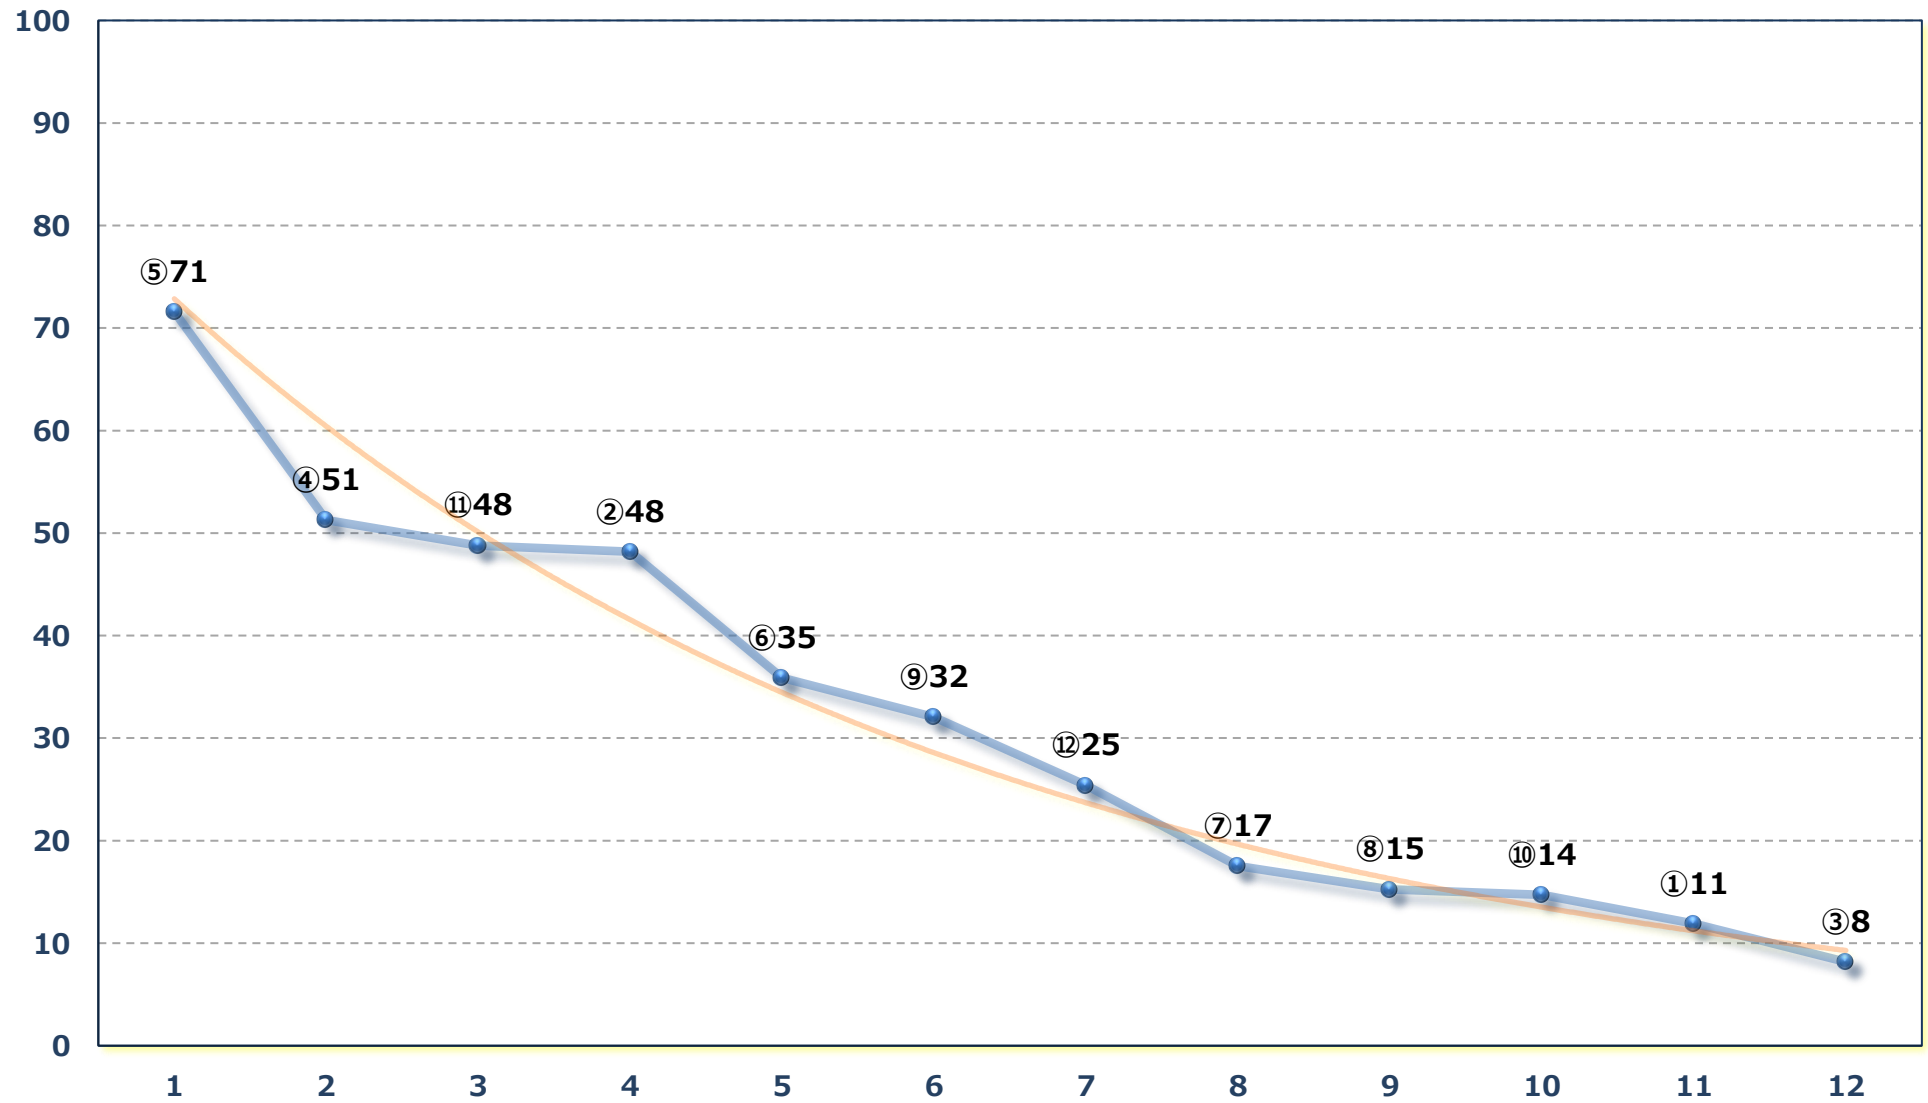

2026年05月12日 (火) 川崎競馬 5R 17:00

雷動賞C 2選定馬 左900m

2026年05月12日 (火) 川崎競馬 6R 17:30
J交 メイフラワー賞3歳未格付・JRA選 左1400m

2026年05月12日 (火) 川崎競馬 7R 18:00

C 2三四 左1400m

2026年05月12日 (火) 川崎競馬 8R 18:30
J交 エメラルドフラワー賞 3歳未格付選定 左1500m