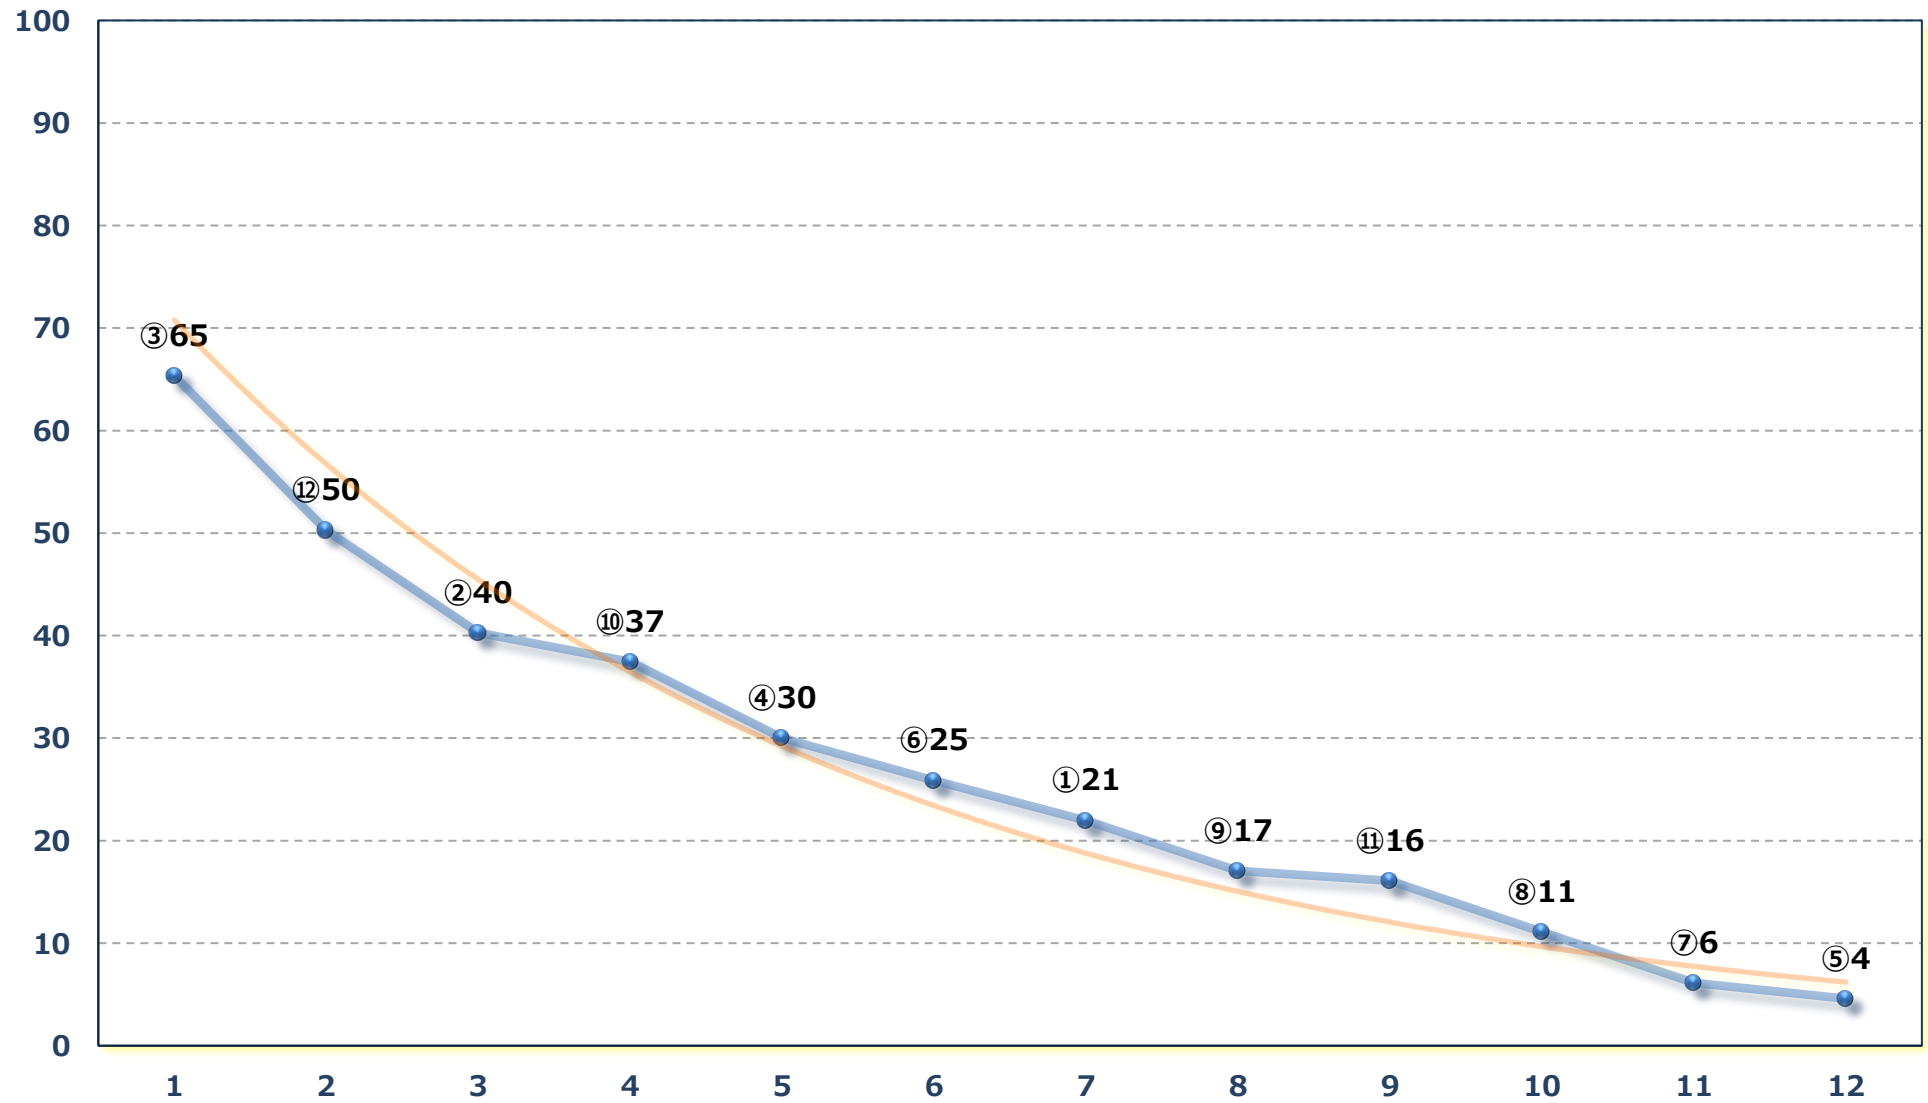

2026年05月12日 (火) 川崎競馬 1R 15:00

3歳7 左1400m

2026年05月12日 (火) 川崎競馬 2R 15:30

C 3 三 四 左1400m

2026年05月12日 (火) 川崎競馬 3R 16:00

大瑠璃賞 3歳2 左1500m

2026年05月12日 (火) 川崎競馬 4R 16:30

C 2三四 左1400m