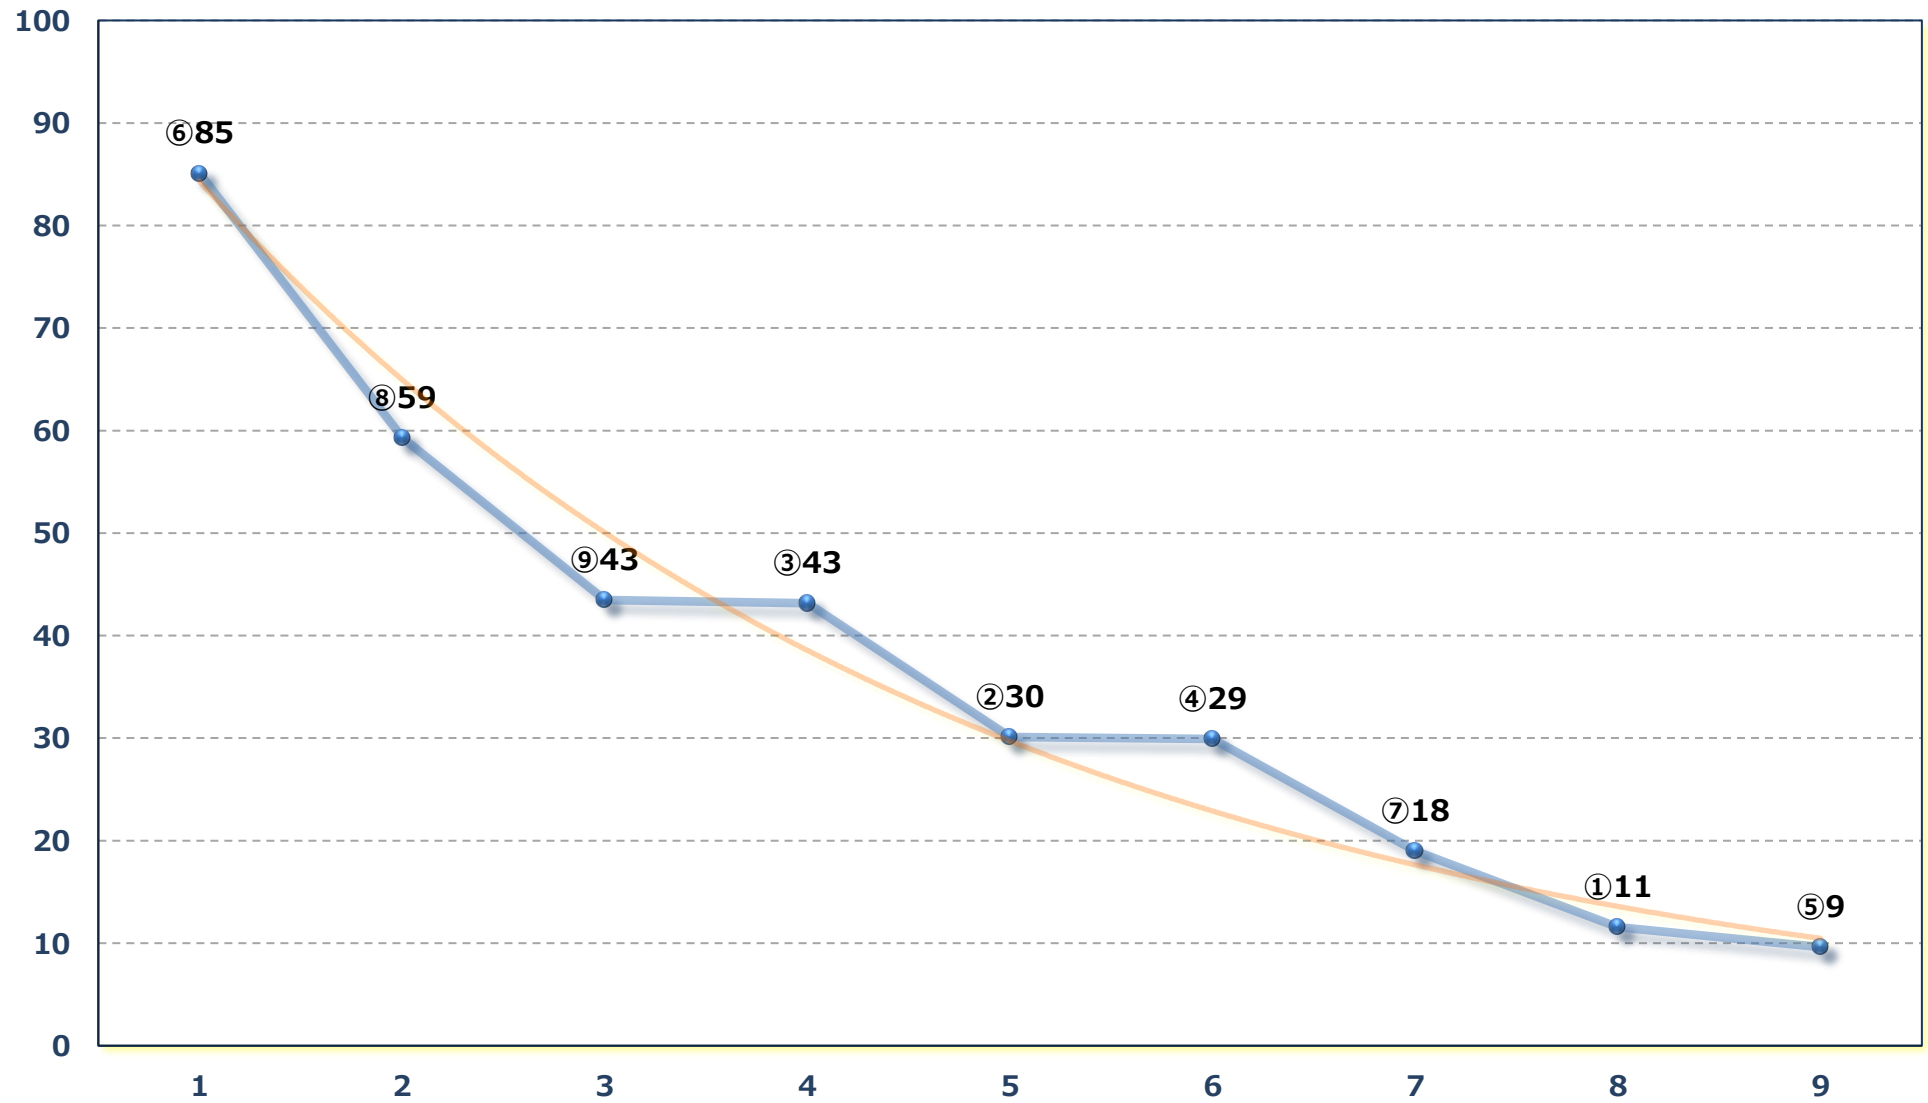

2026年05月12日 (火) 川崎競馬 1R 15:00

3歳7 左1400m

2026年05月12日 (火) 川崎競馬 2R 15:30

C 3 三 四 左1400m

2026年05月12日 (火) 川崎競馬 3R 16:00

大瑠璃賞 3歳2 左1500m

2026年05月12日 (火) 川崎競馬 4R 16:30

C 2三四 左1400m