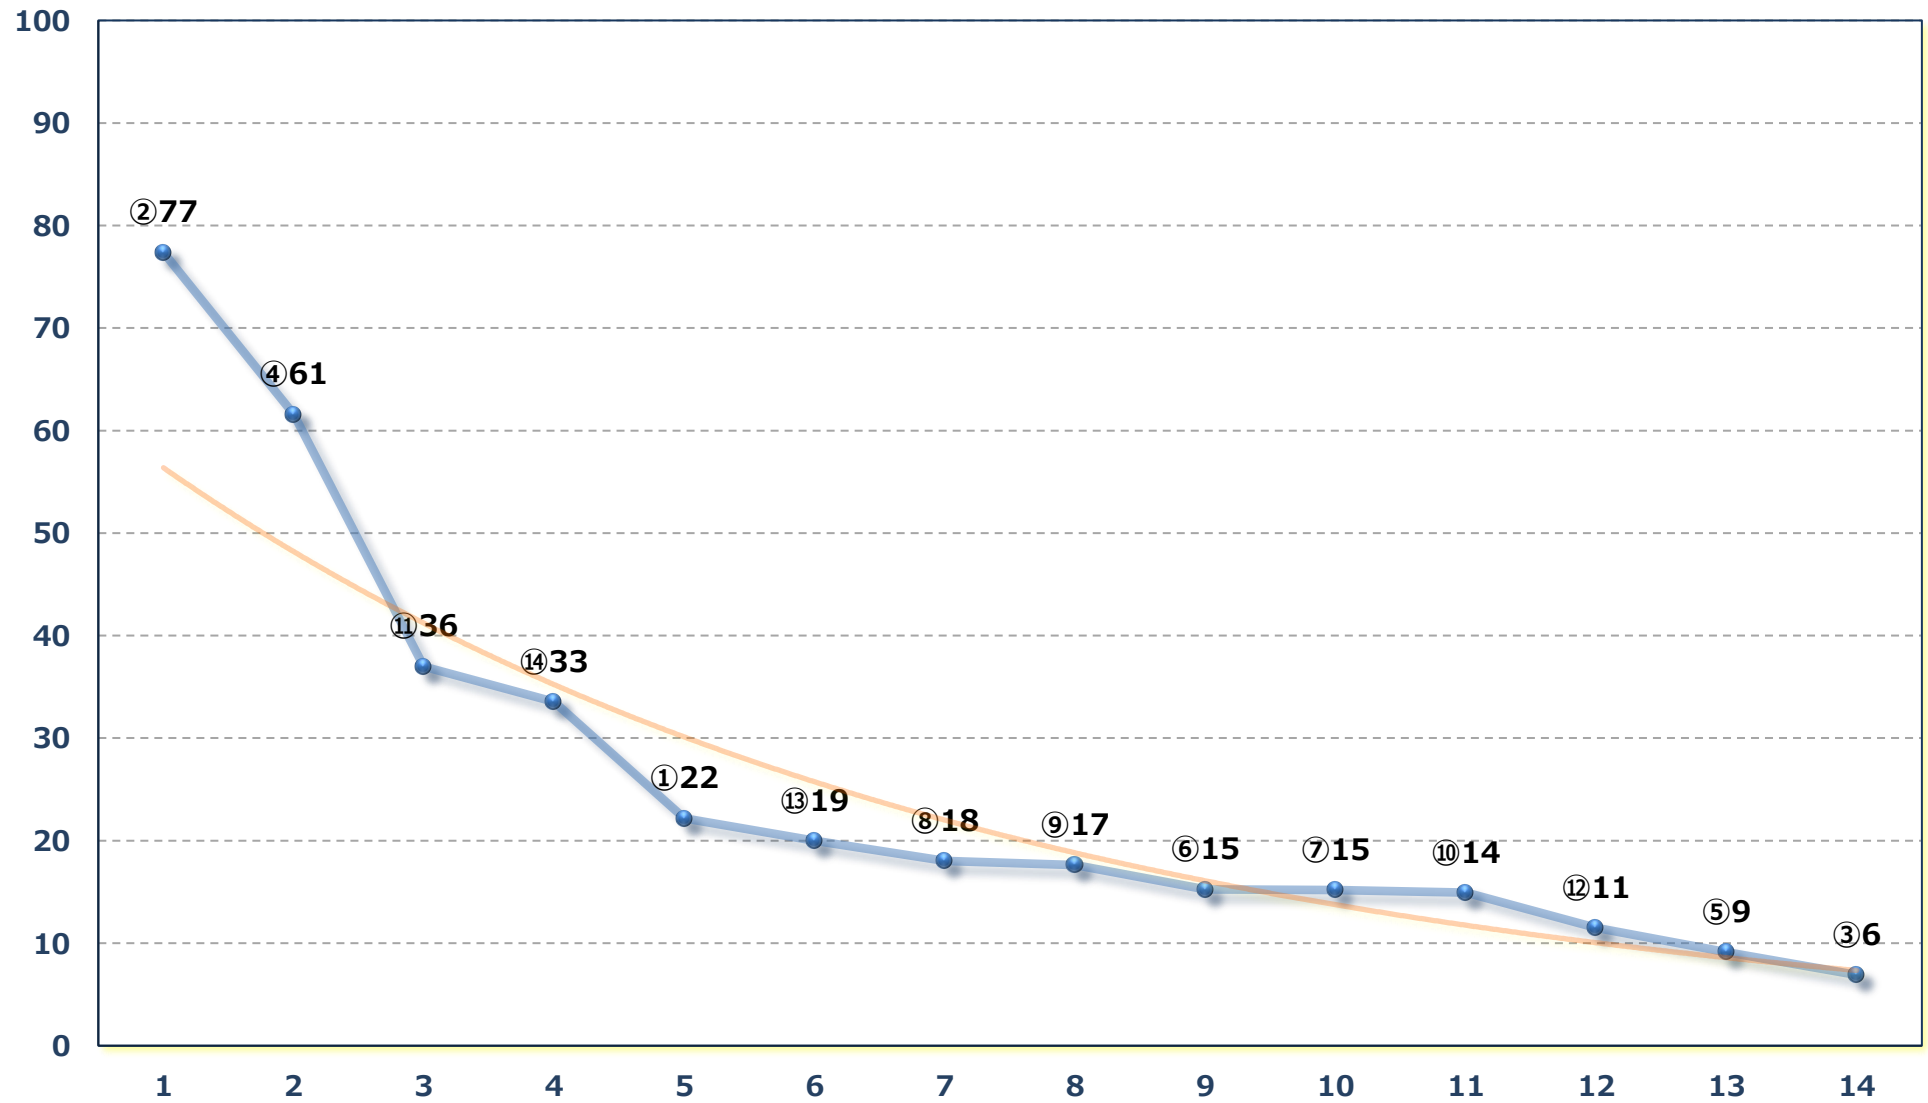

2026年05月12日 (火) 川崎競馬 10R 19:40

青葉空特別B 3一 二三 左1600m