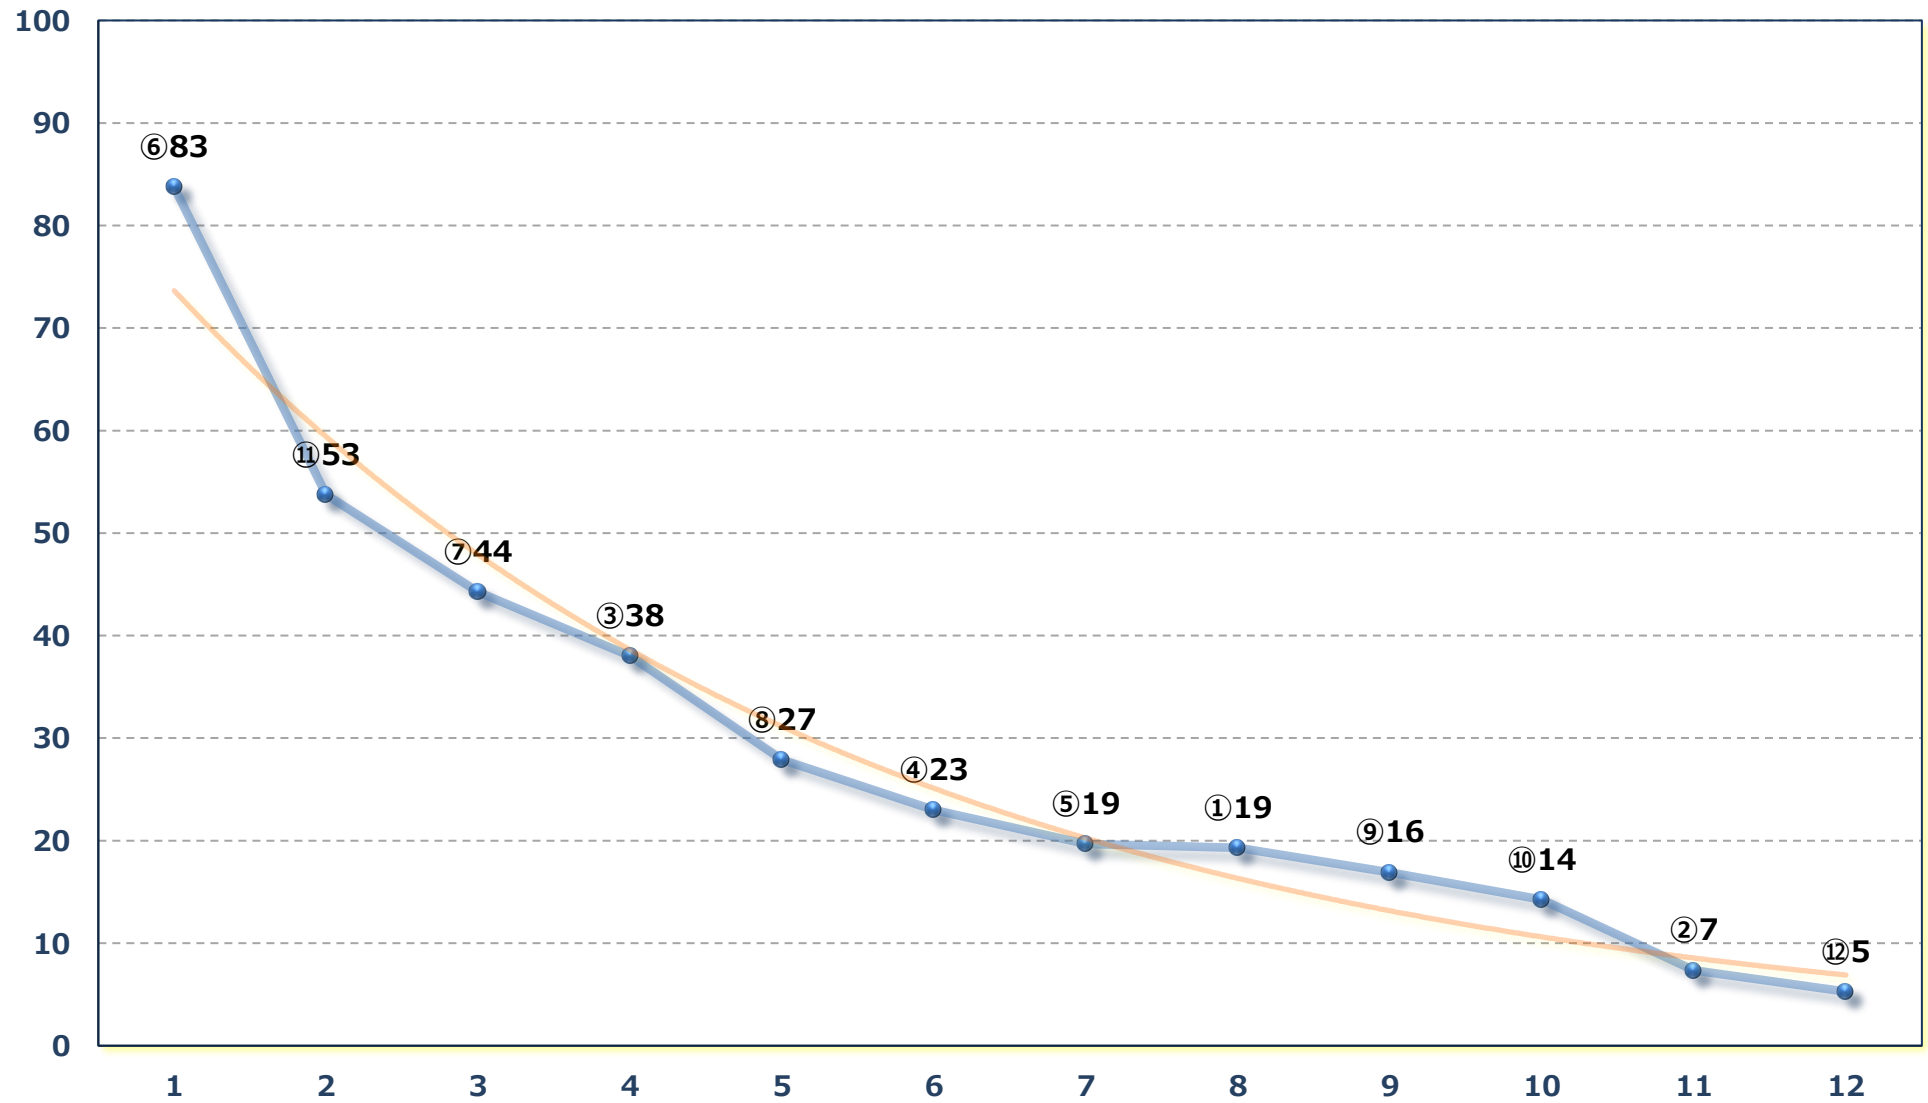

2026年05月15日 (金) 川崎競馬 9R 19:05

開成町賞C 1一二 左1400m

2026年05月15日 (金) 川崎競馬 10R 19:40  
第39回開成町 阿波おどり特別B 2 B 3選 左2000m

2026年05月15日 (金) 川崎競馬 11R 20:15  
第39回開成町 あじさいまつB 1二B 2一 左1600m

2026年05月15日（金） 川崎競馬 12R 20:50  
ファイナルアンサー賞C 2川崎競馬所属選定 左1500m