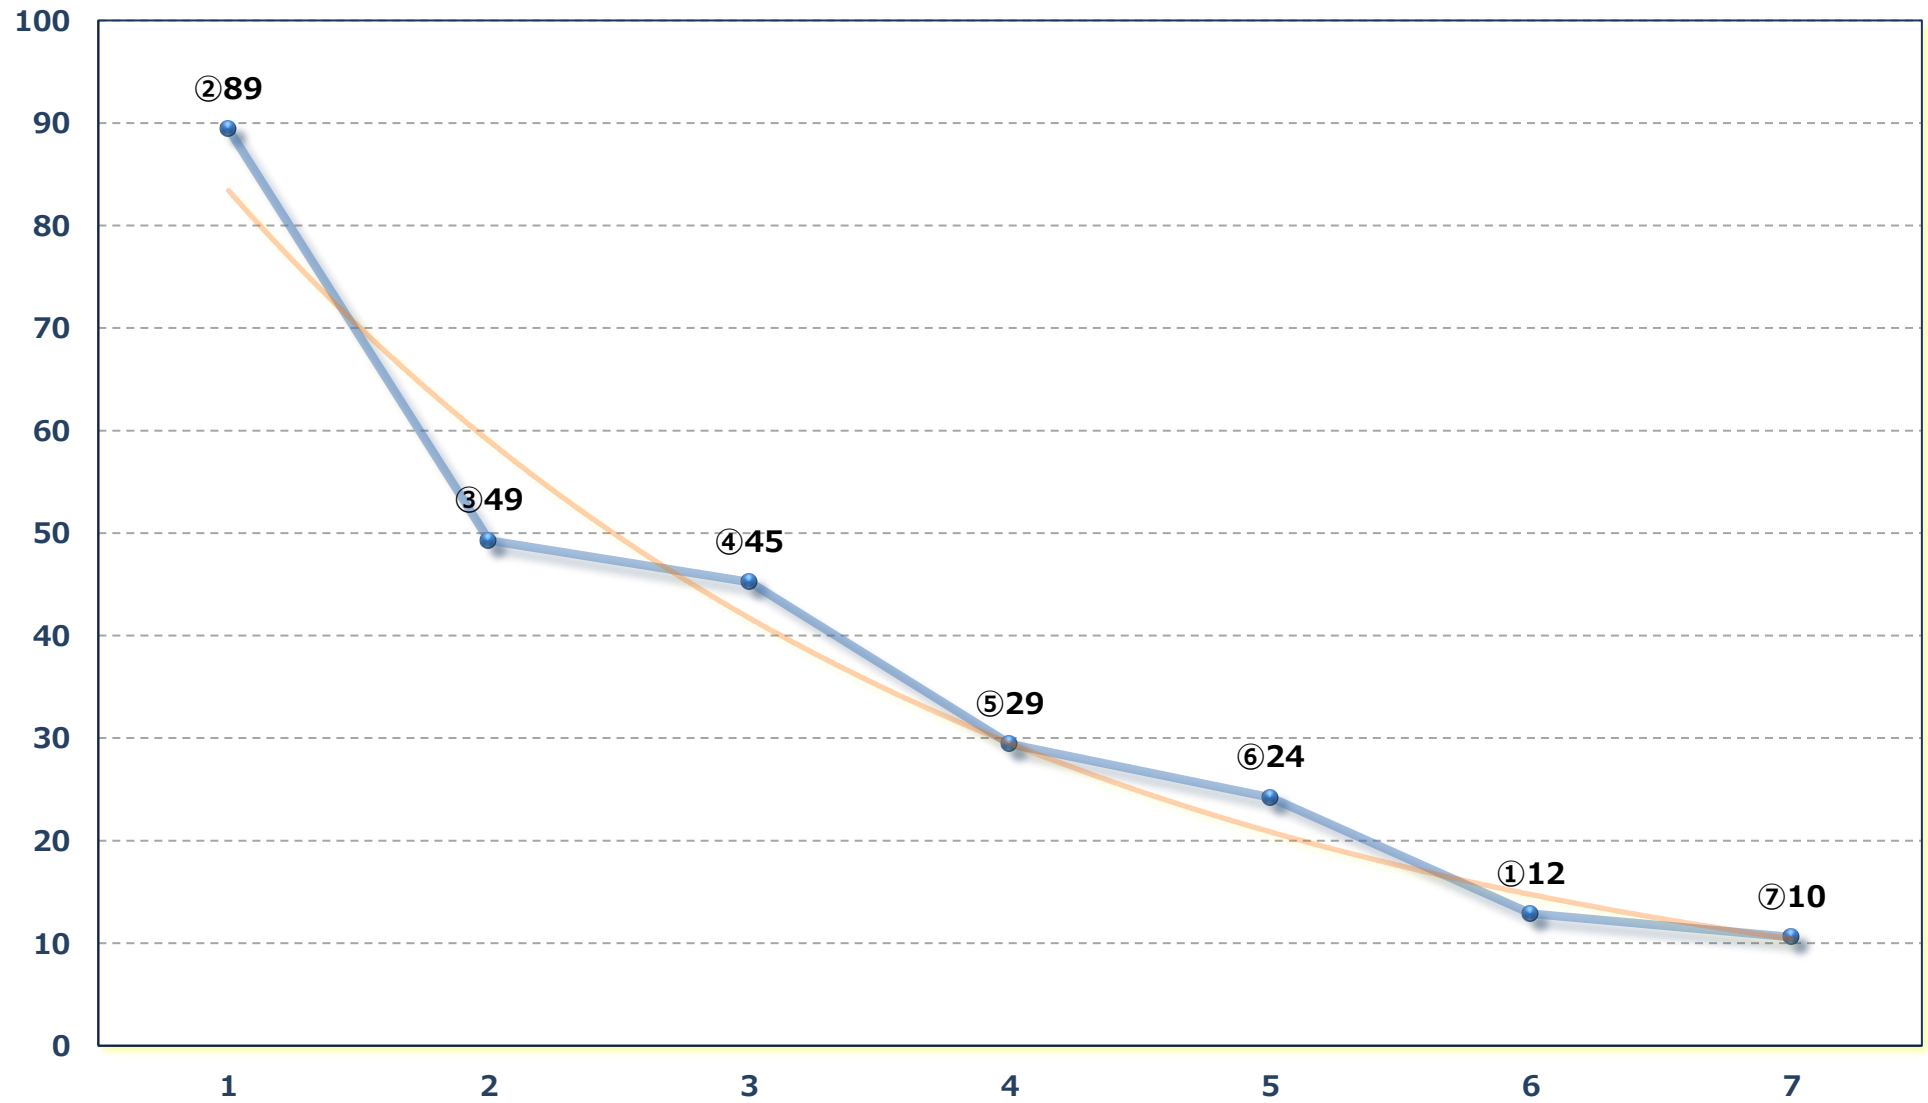

2026年05月15日 (金) 川崎競馬 1R 15:00

3歳9 左1400m

2026年05月15日 (金) 川崎競馬 2R 15:30  
スパーキングデビュー新馬 2歳 2口 左900m

2026年05月15日 (金) 川崎競馬 3R 16:00  
スパークングデビュー新馬 2歳 1イ 左1400m

2026年05月15日（金）川崎競馬 4R 16:30

ゼフィール賞 3歳未格付選定馬 左900m