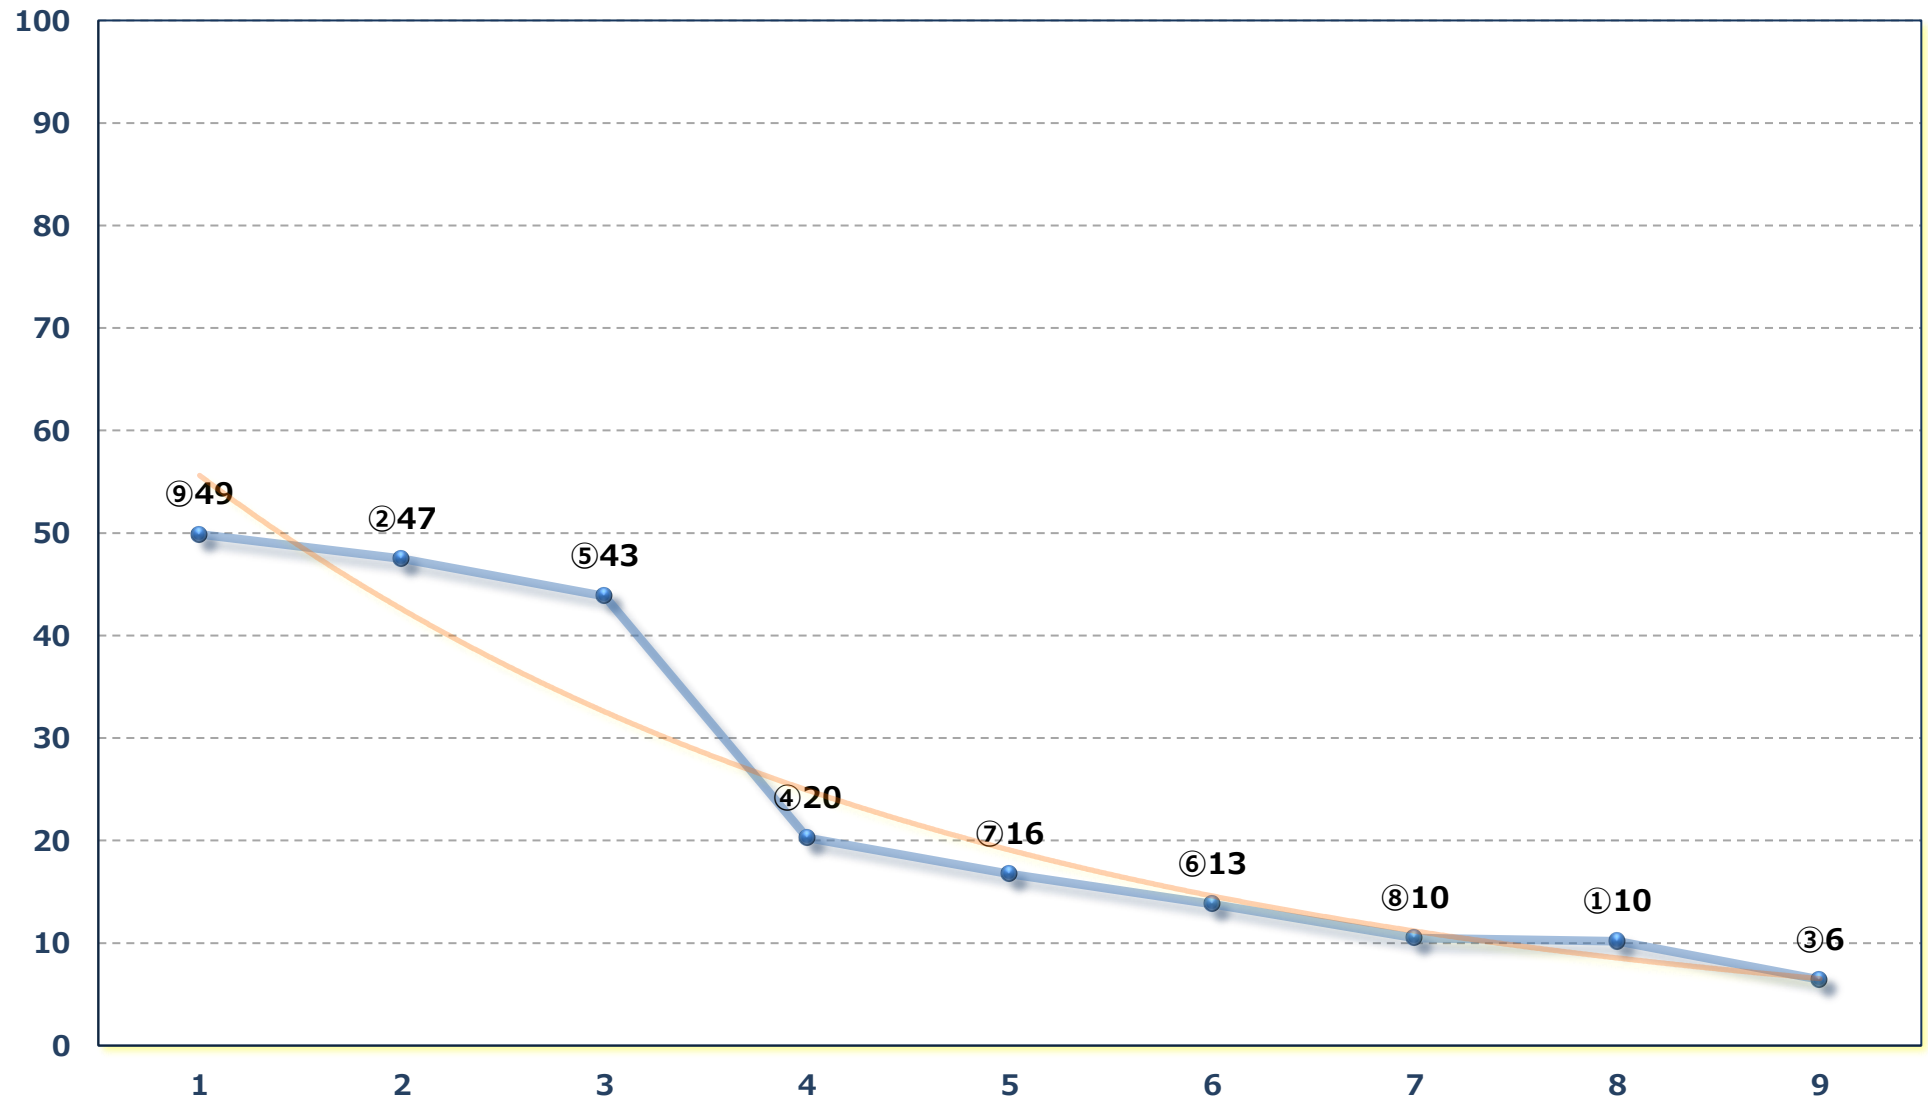

2026年05月15日 (金) 川崎競馬 1R 15:00

3歳9 左1400m

2026年05月15日 (金) 川崎競馬 2R 15:30  
スパーキングデビュー新馬 2歳 2口 左900m

2026年05月15日 (金) 川崎競馬 3R 16:00  
スパークングデビュー新馬 2歳 1イ 左1400m

2026年05月15日（金）川崎競馬 4R 16:30

ゼフィール賞 3歳未格付選定馬 左900m