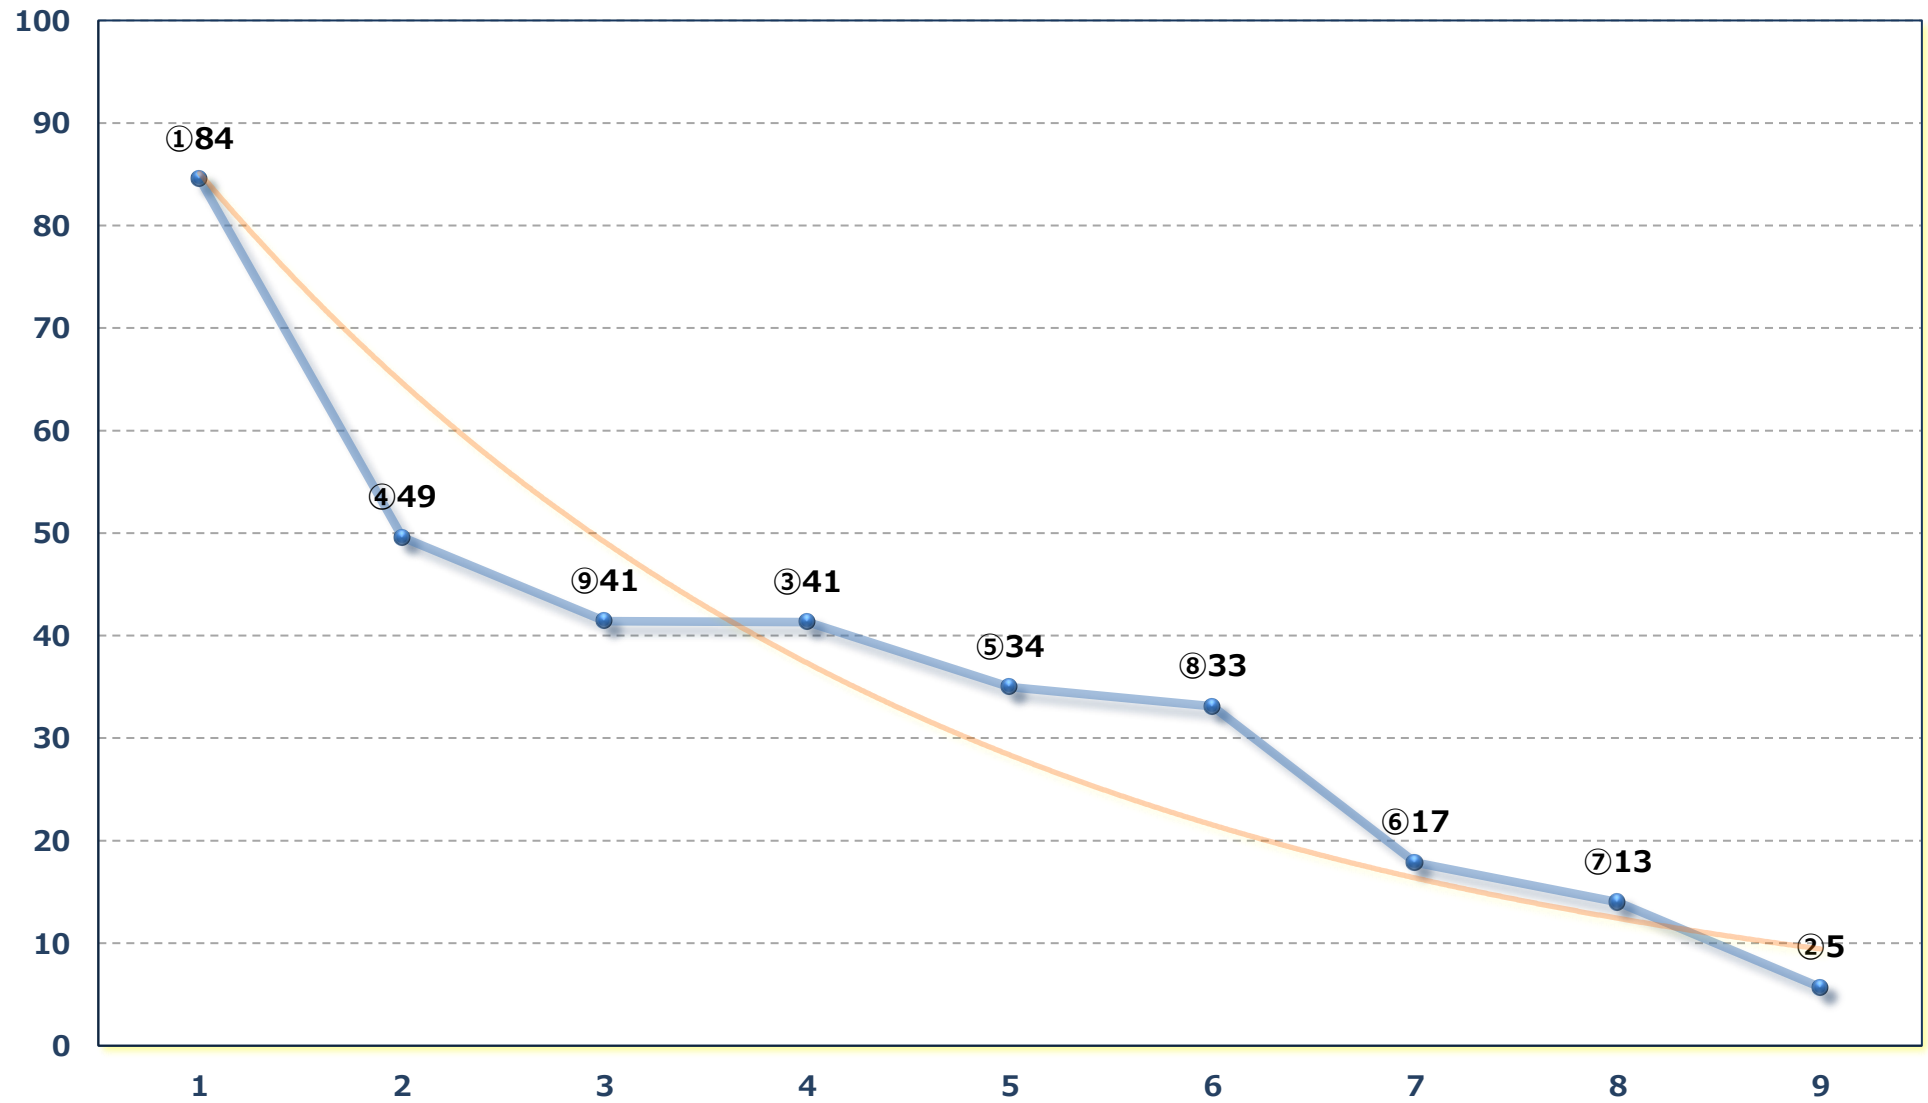

2026年05月15日 (金) 川崎競馬 1R 15:00

3歳9 左1400m

2026年05月15日 (金) 川崎競馬 2R 15:30  
スパーキングデビュー新馬 2歳 2口 左900m

2026年05月15日 (金) 川崎競馬 3R 16:00  
スパークングデビュー新馬 2歳 1イ 左1400m

2026年05月15日（金）川崎競馬 4R 16:30

ゼフィール賞 3歳未格付選定馬 左900m