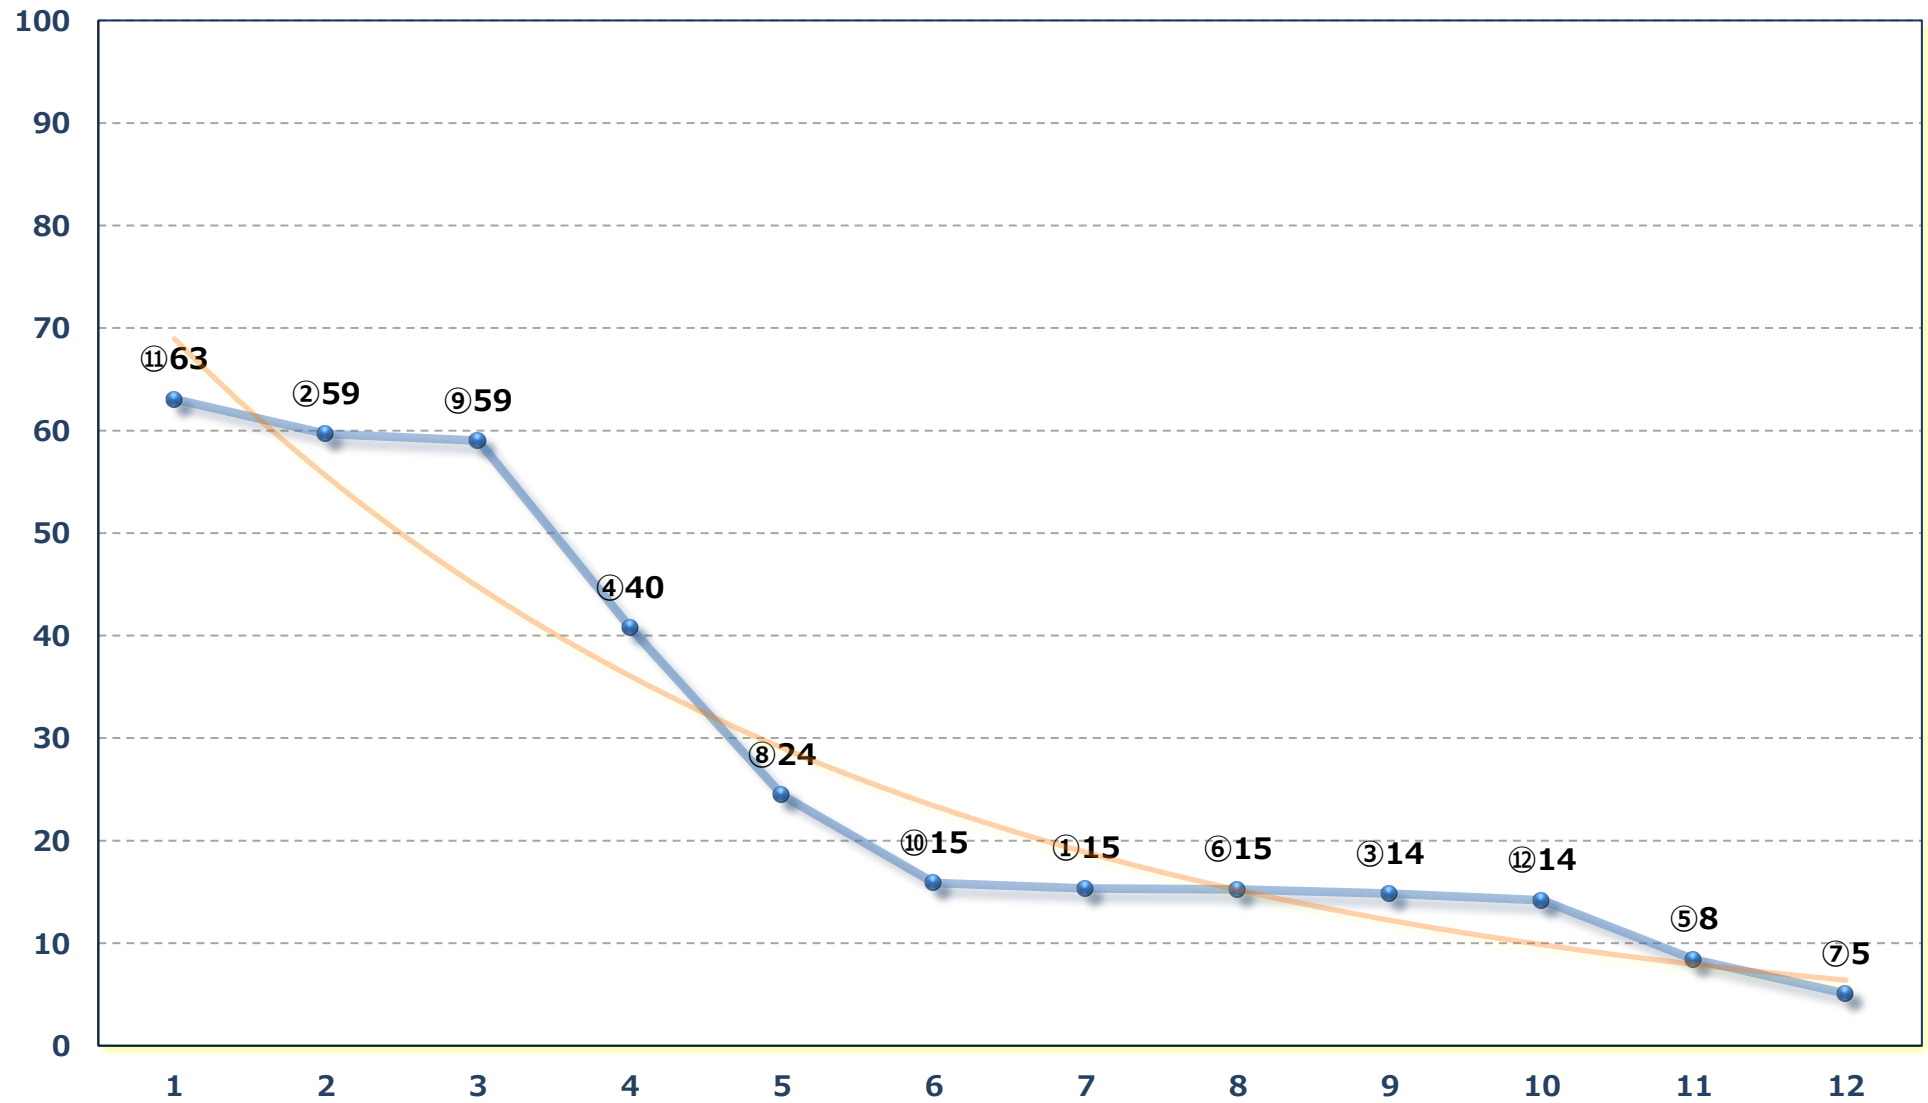

2026年05月15日 (金) 川崎競馬 6R 17:30

C 3 - 2 左1400m