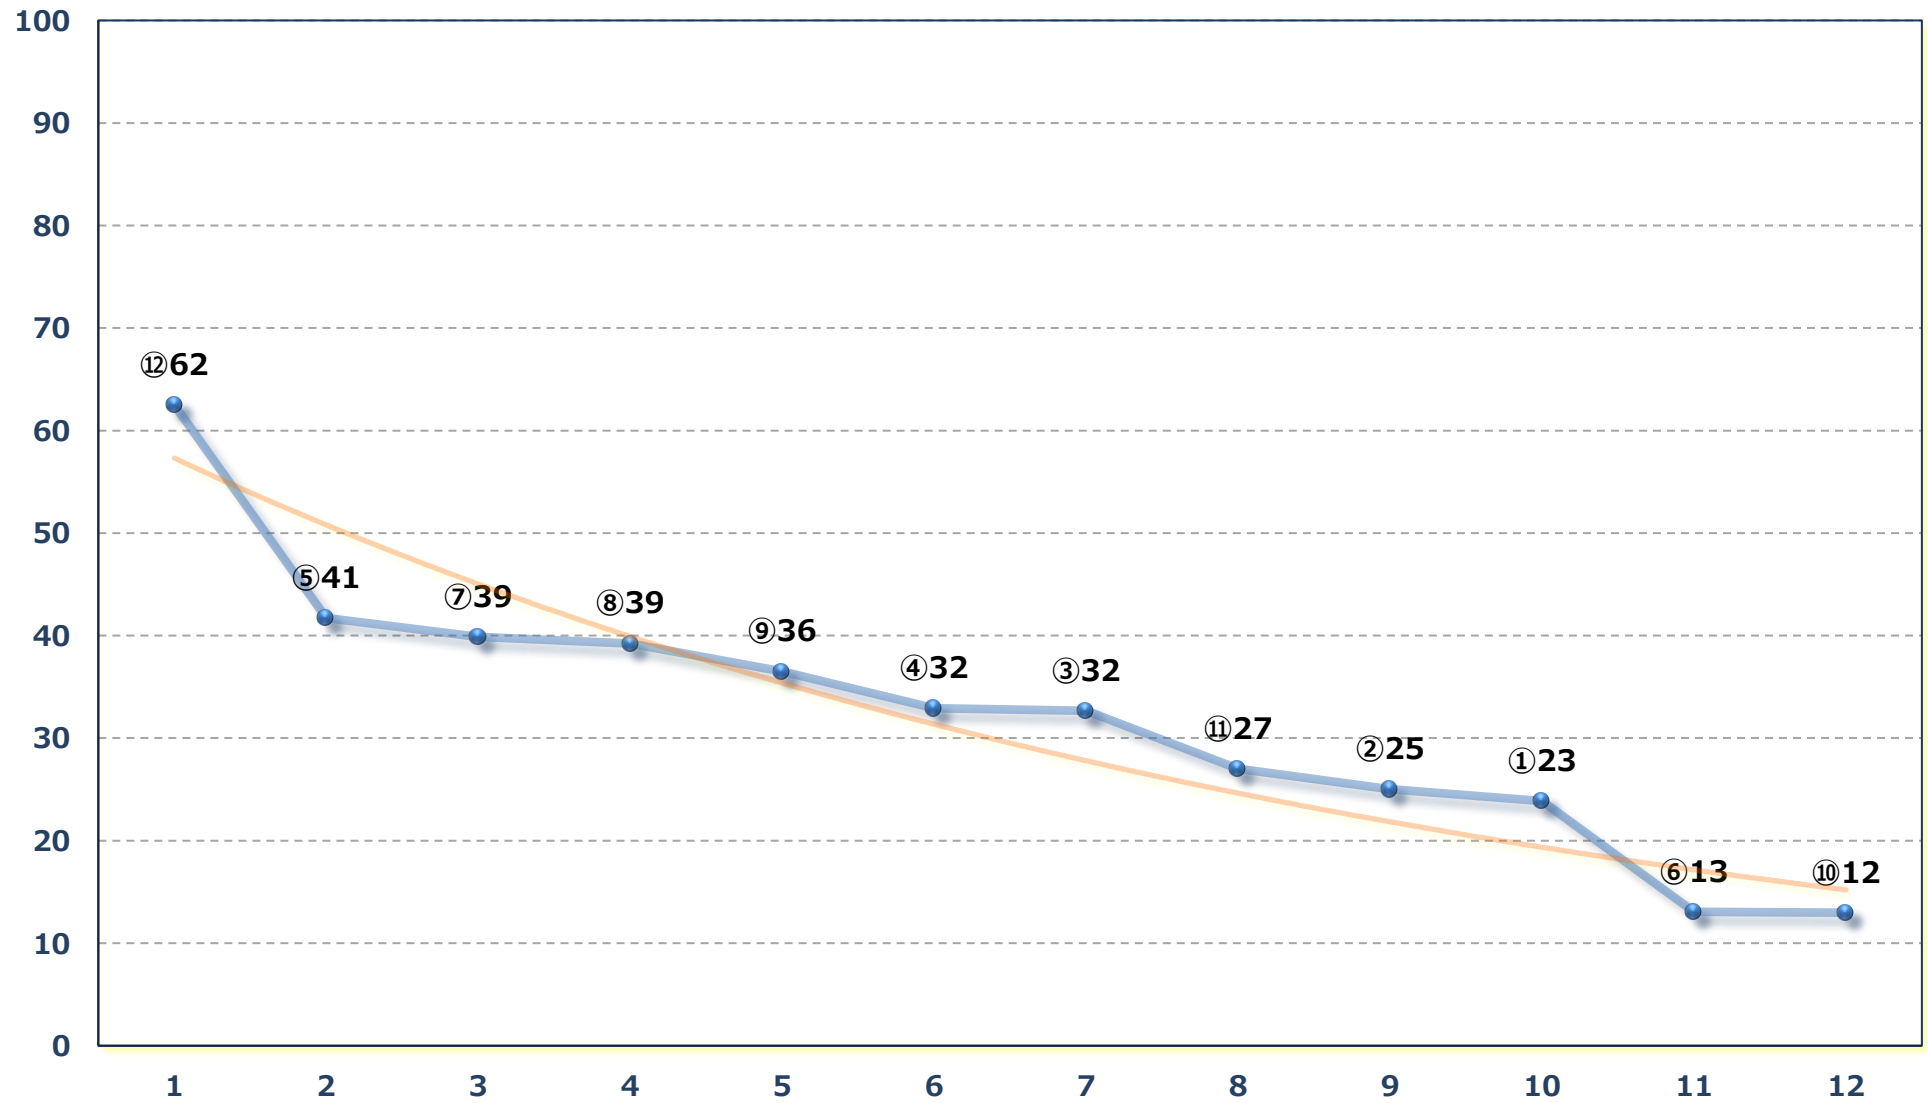

2026年05月15日 (金) 川崎競馬 9R 19:05

開成町賞C 1一二 左1400m

2026年05月15日 (金) 川崎競馬 10R 19:40  
第39回開成町 阿波おどり特別B 2 B 3選 左2000m

2026年05月15日 (金) 川崎競馬 11R 20:15  
第39回開成町 あじさいまつB 1二B 2一 左1600m

2026年05月15日（金） 川崎競馬 12R 20:50  
ファイナルアンサー賞C 2川崎競馬所属選定 左1500m