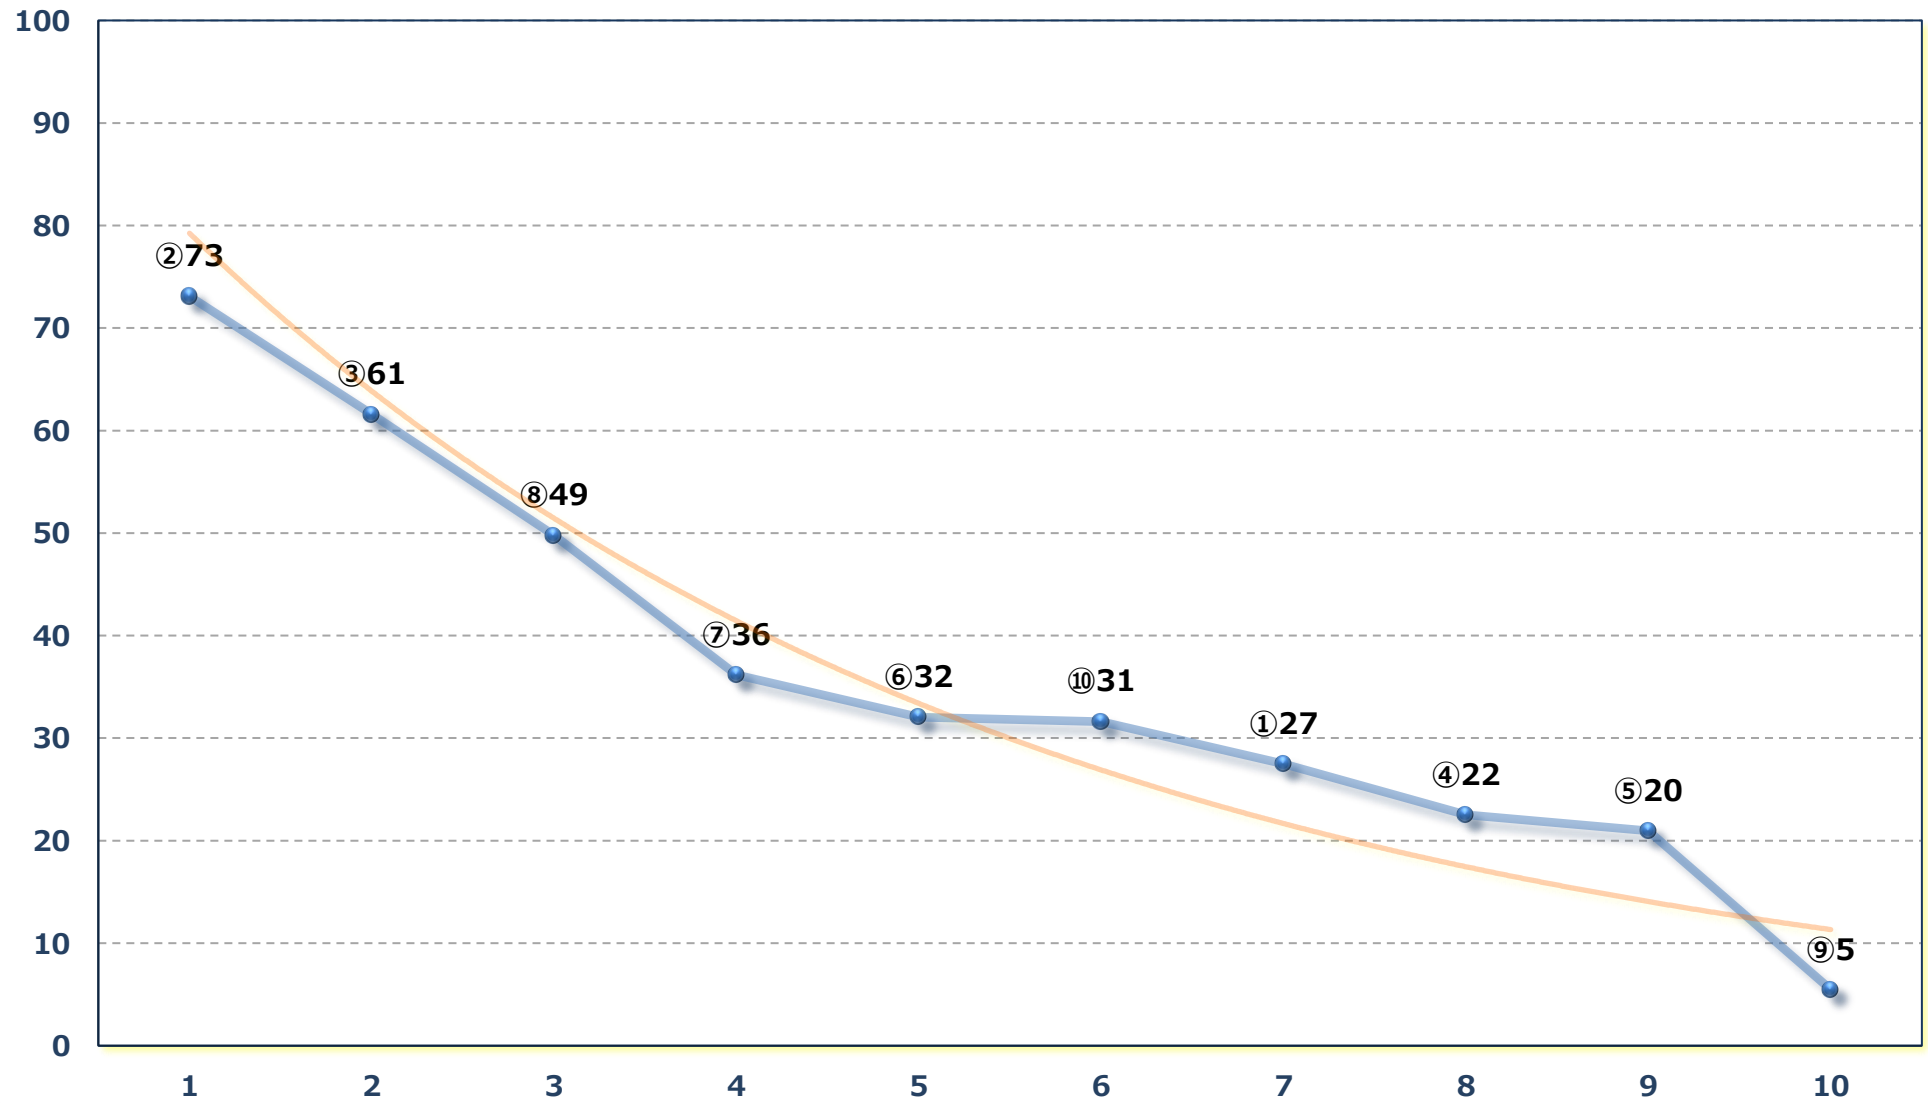

2026年05月15日 (金) 川崎競馬 7R 18:00

雷電賞C 2選定馬 左900m