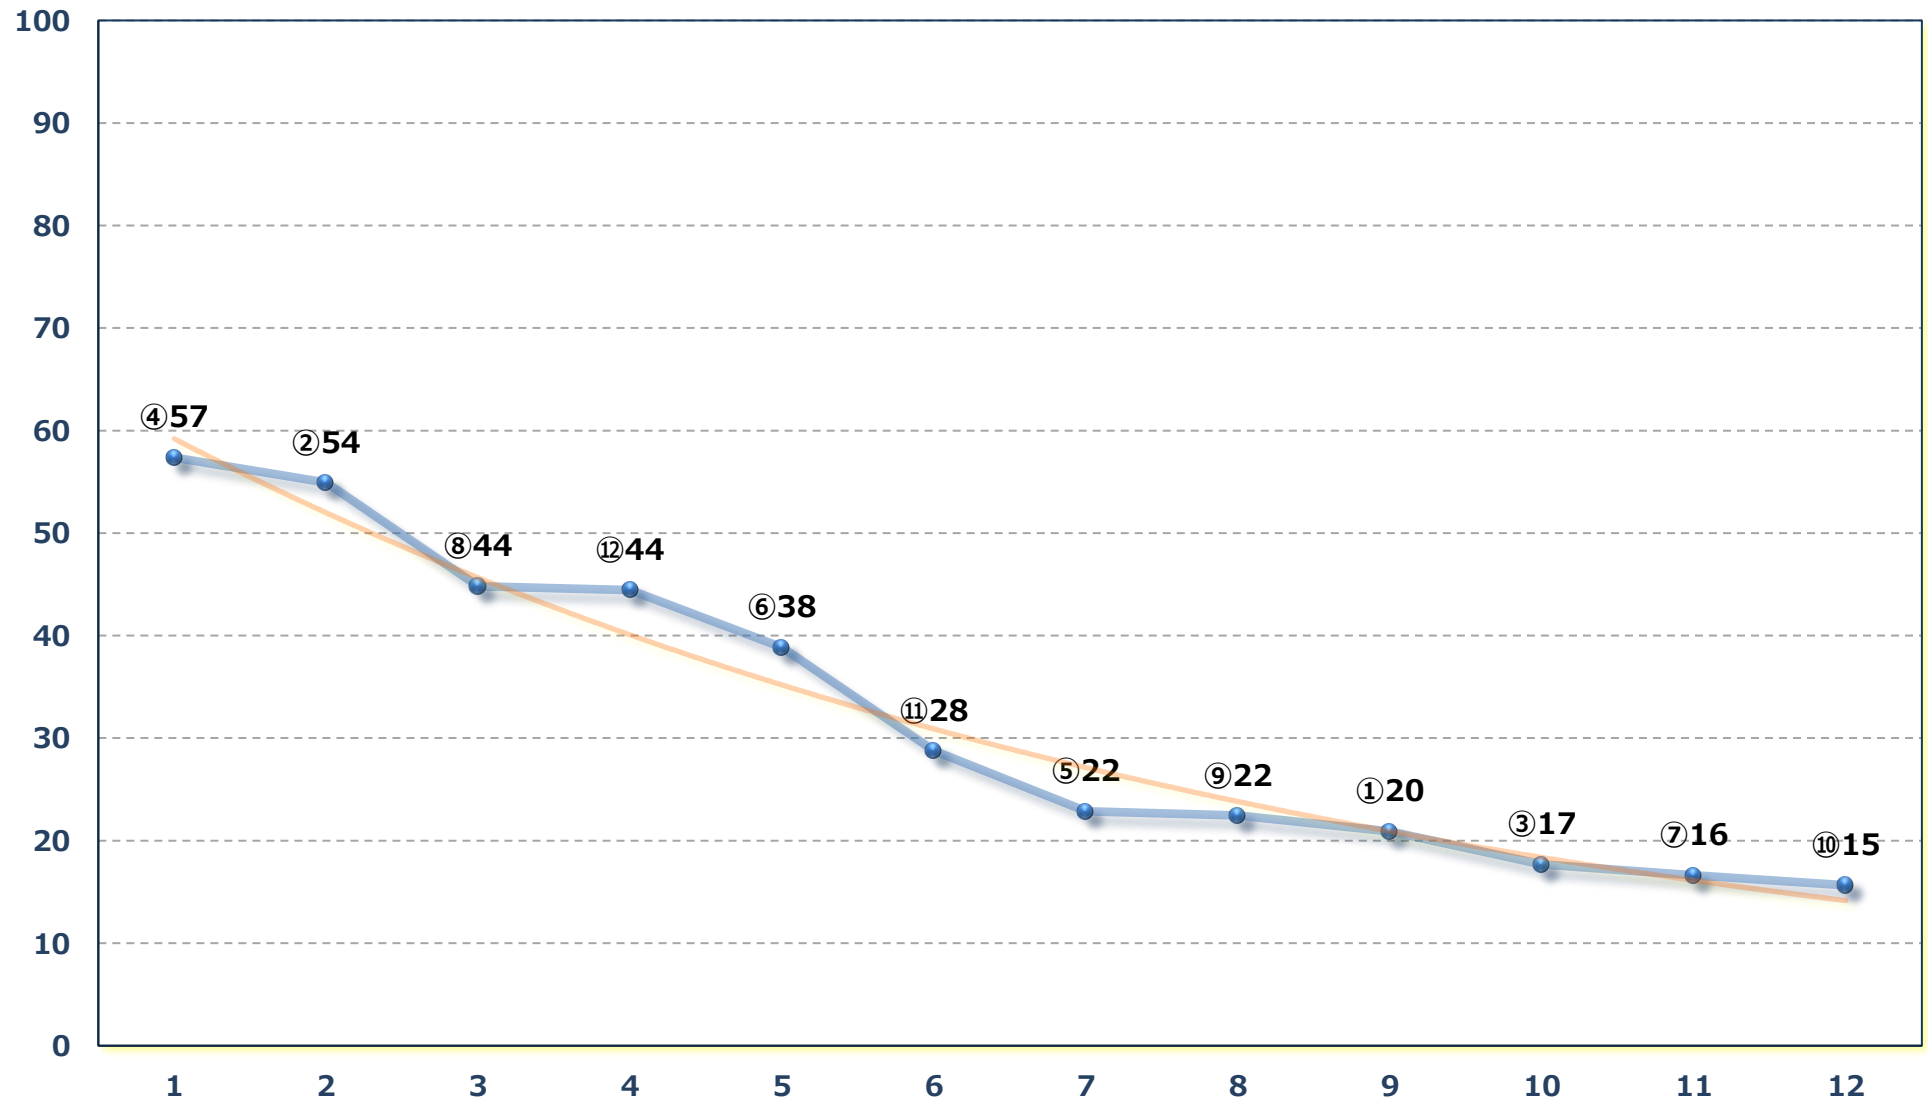

2026年05月15日 (金) 川崎競馬 9R 19:05

開成町賞C 1一二 左1400m

2026年05月15日 (金) 川崎競馬 10R 19:40  
第39回開成町 阿波おどり特別B 2 B 3選 左2000m

2026年05月15日 (金) 川崎競馬 11R 20:15  
第39回開成町 あじさいまつB 1二B 2一 左1600m

2026年05月15日（金） 川崎競馬 12R 20:50  
ファイナルアンサー賞C 2川崎競馬所属選定 左1500m