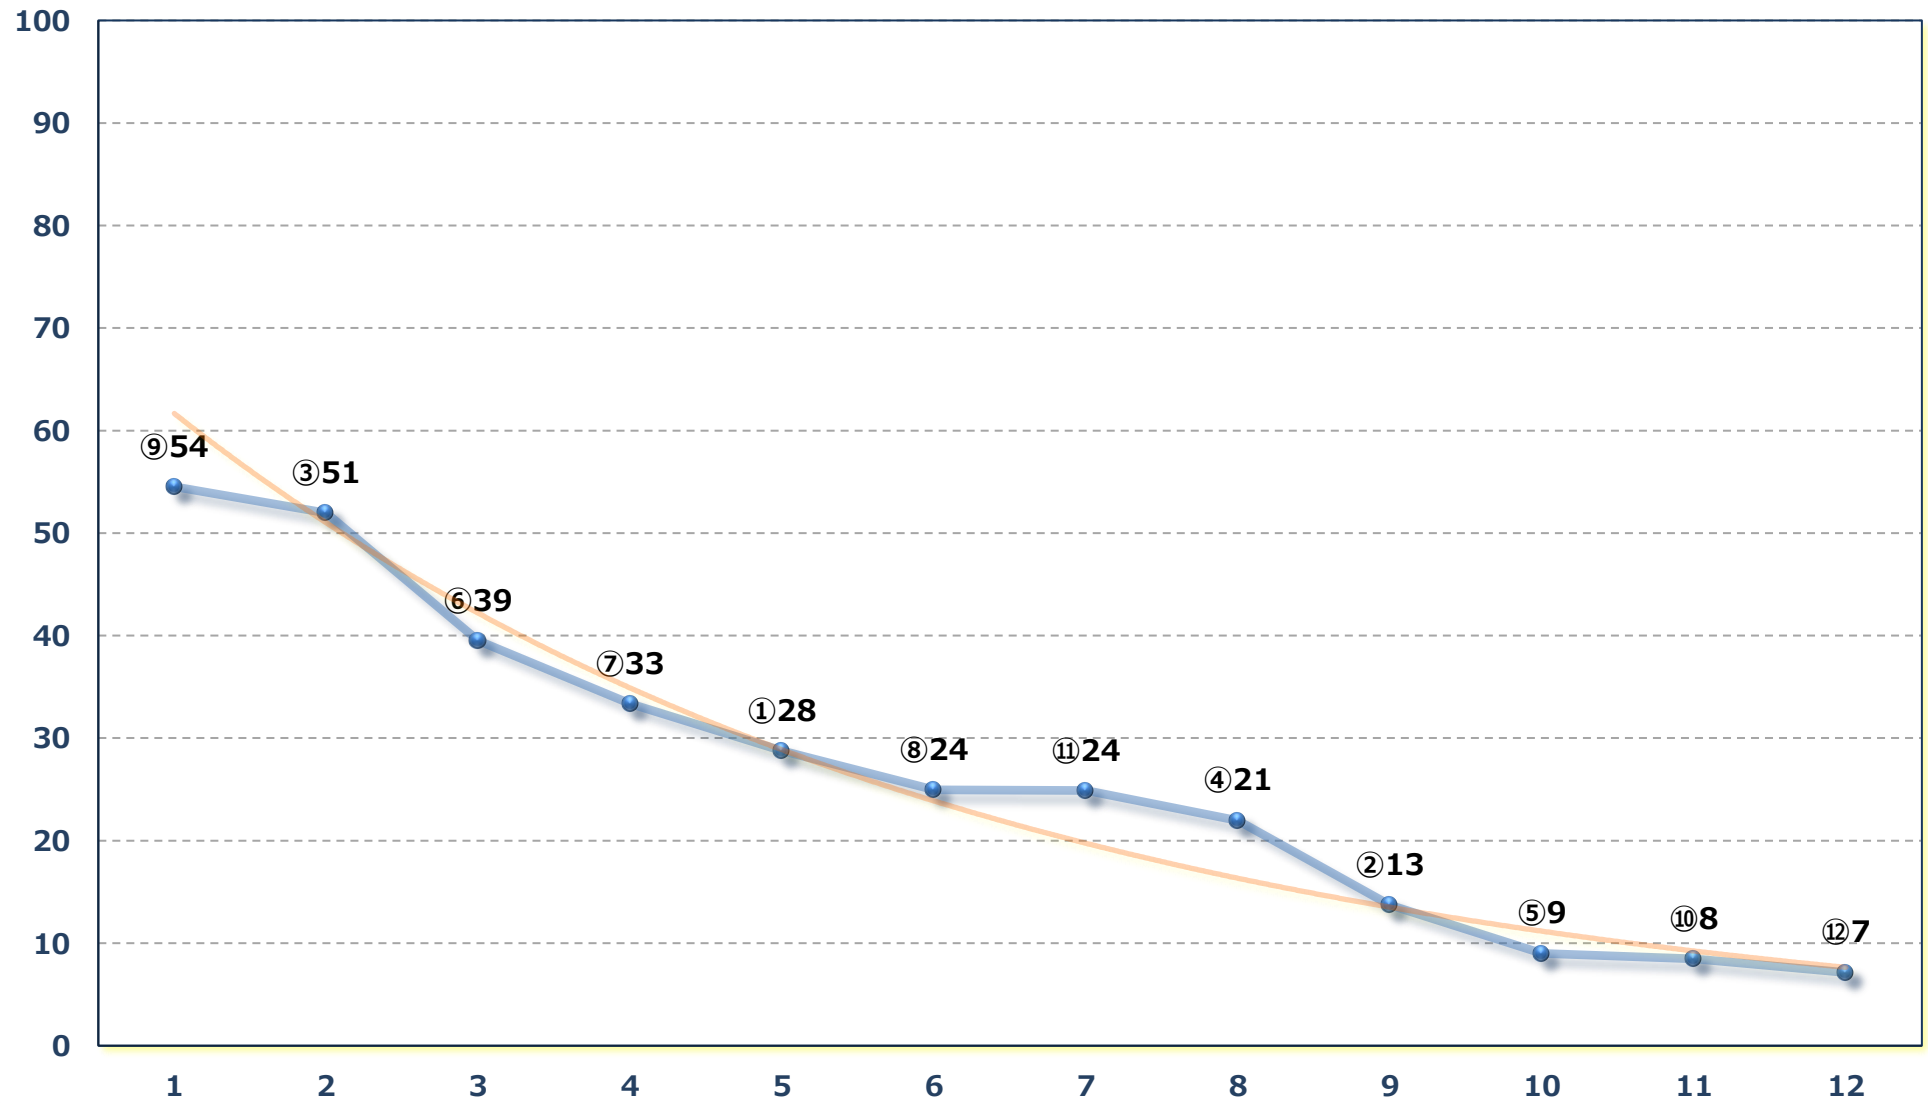

2026年05月15日 (金) 川崎競馬 5R 17:00

C 3 - 2 左1400m