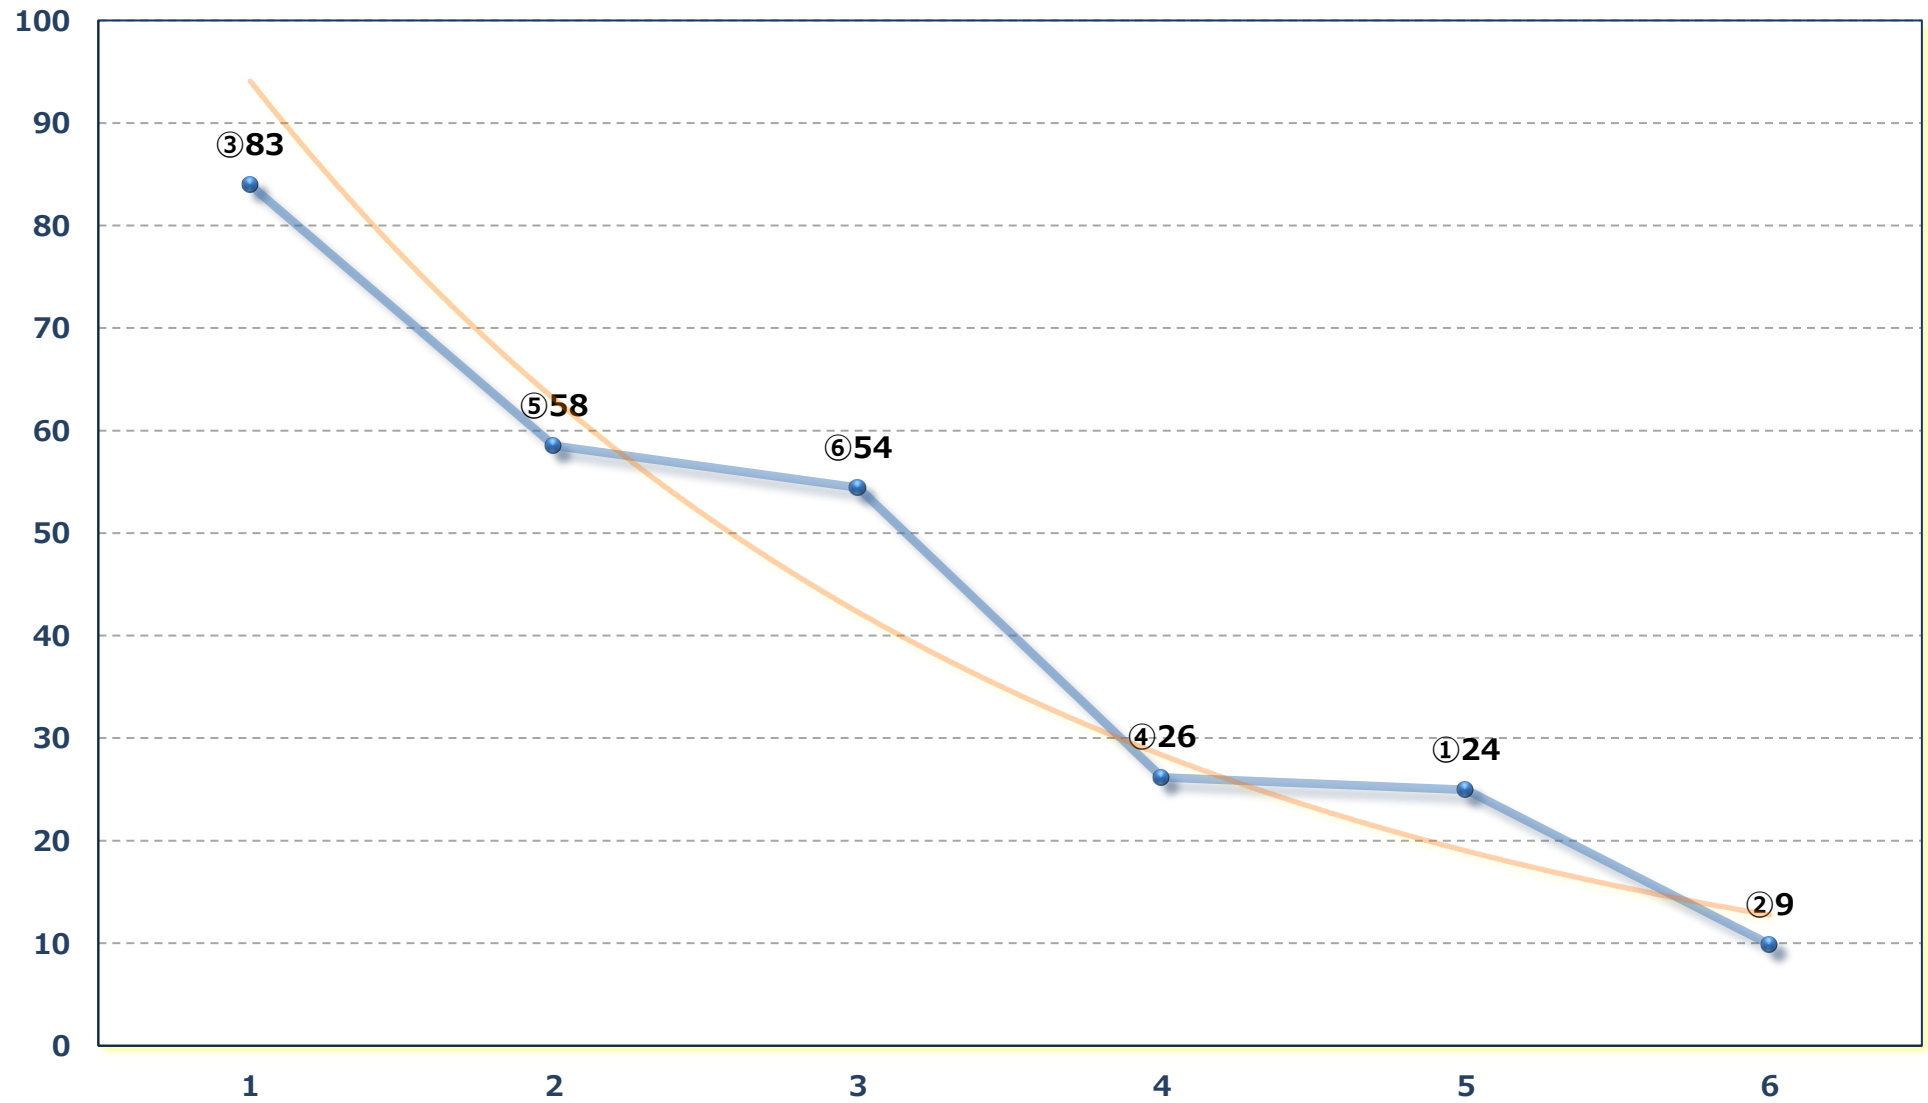

2026年05月15日 (金) 川崎競馬 1R 15:00

3歳9 左1400m

2026年05月15日 (金) 川崎競馬 2R 15:30  
スパーキングデビュー新馬 2歳 2口 左900m

2026年05月15日 (金) 川崎競馬 3R 16:00  
スパークングデビュー新馬 2歳 1イ 左1400m

2026年05月15日（金）川崎競馬 4R 16:30

ゼフィール賞 3歳未格付選定馬 左900m