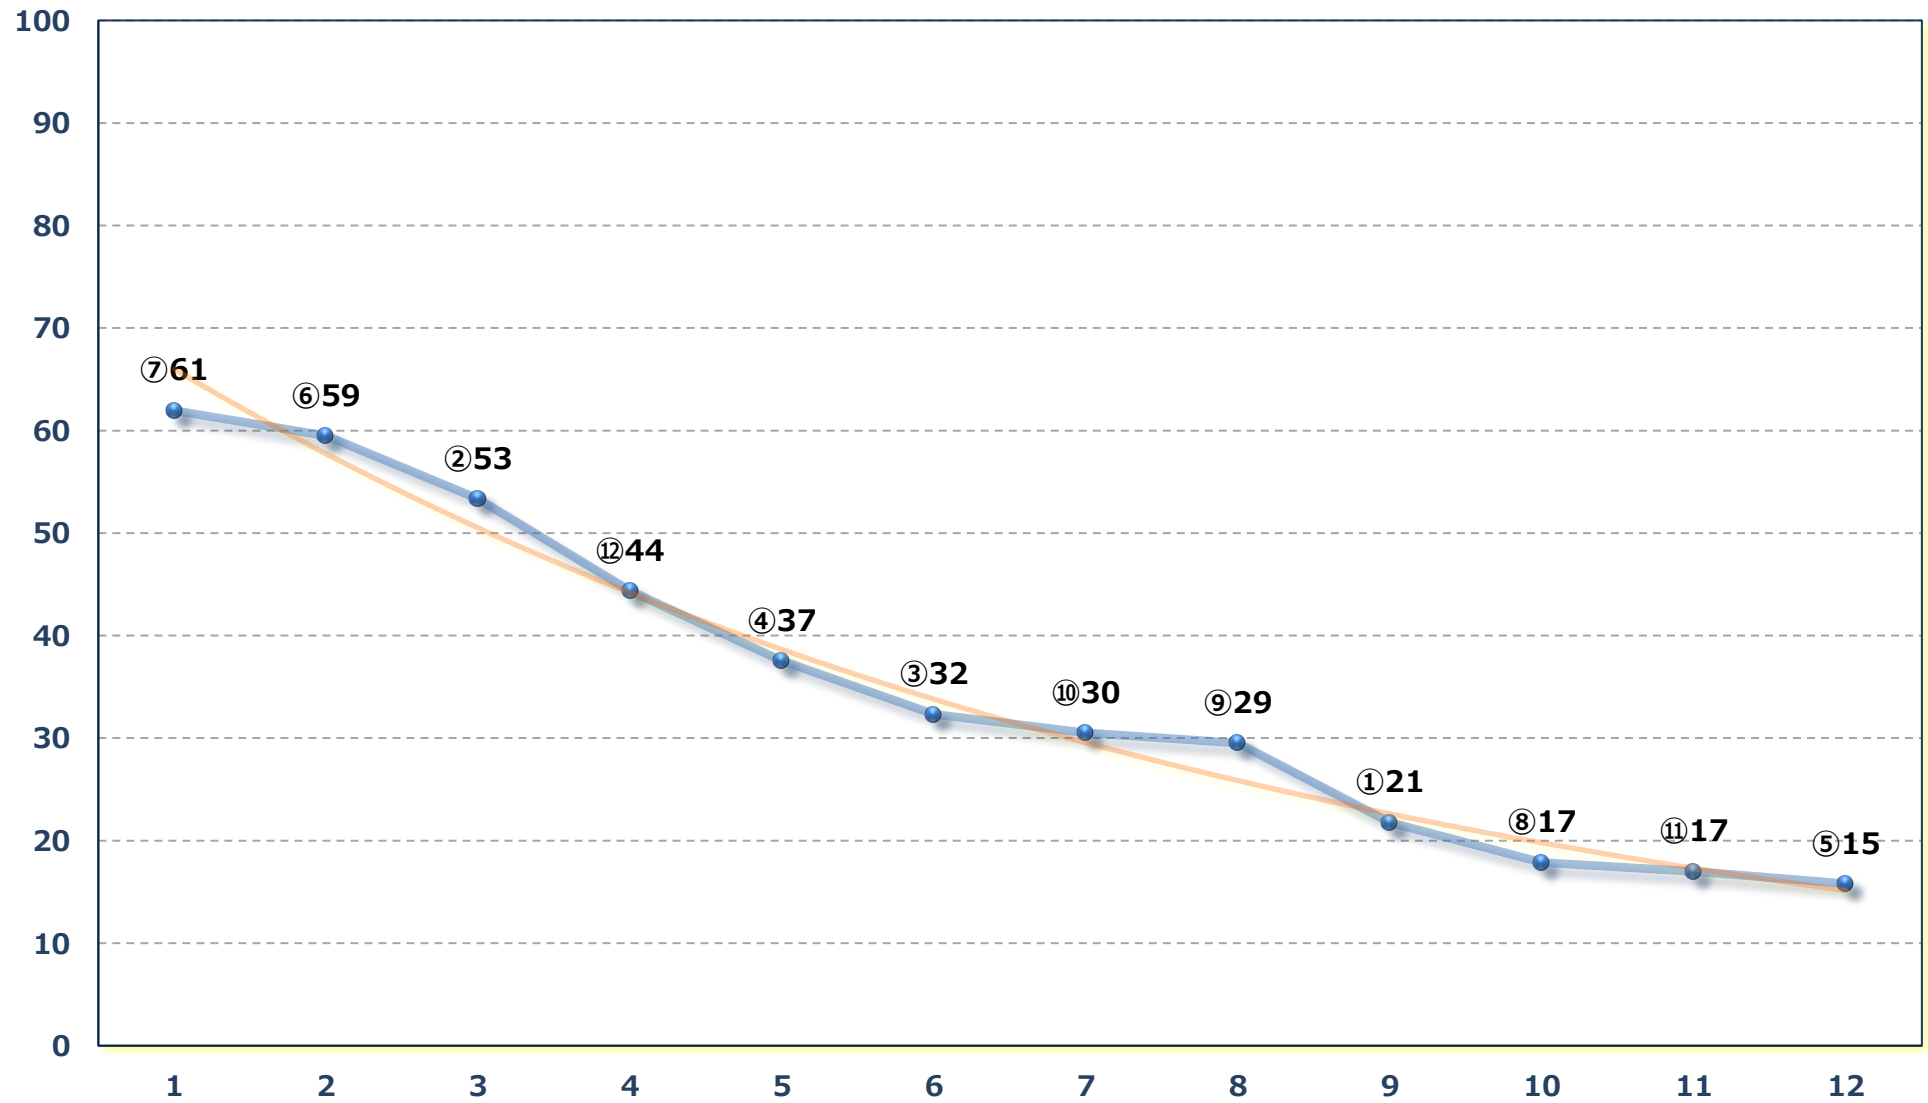

2026年05月15日 (金) 川崎競馬 9R 19:05

開成町賞C 1一二 左1400m

2026年05月15日 (金) 川崎競馬 10R 19:40  
第39回開成町 阿波おどり特別B 2 B 3選 左2000m

2026年05月15日 (金) 川崎競馬 11R 20:15  
第39回開成町 あじさいまつB 1二B 2一 左1600m

2026年05月15日（金） 川崎競馬 12R 20:50  
ファイナルアンサー賞C 2川崎競馬所属選定 左1500m