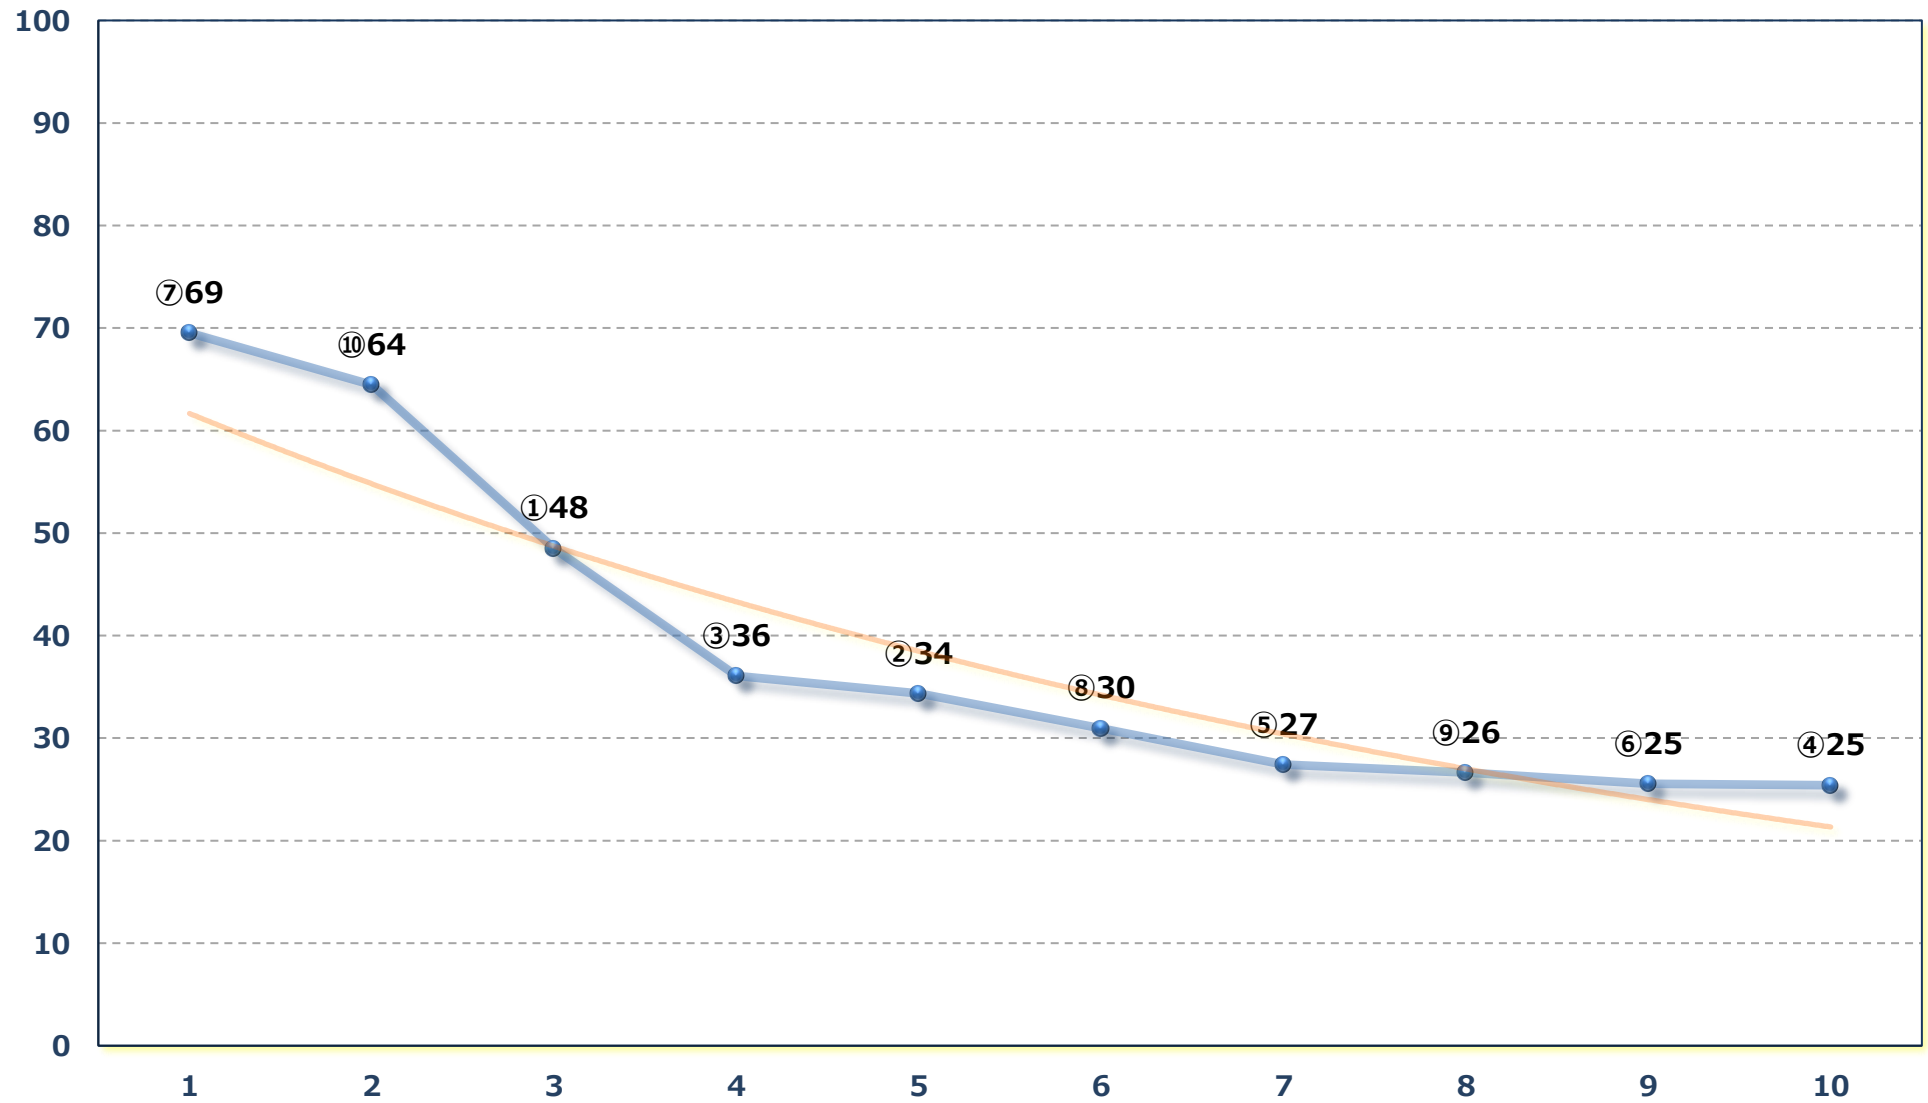

2026年05月21日 (木) 大井競馬 5R 16:40

C 1 二 三 四 右1600m

2026年05月21日 (木) 大井競馬 6R 17:12

C 1 二 三 四 右1400m

2026年05月21日 (木) 大井競馬 7R 17:45

C 1 二 三 四 右1200m

2026年05月21日 (木) 大井競馬 8R 18:20

ジン・トニック賞B 2三 右1400m