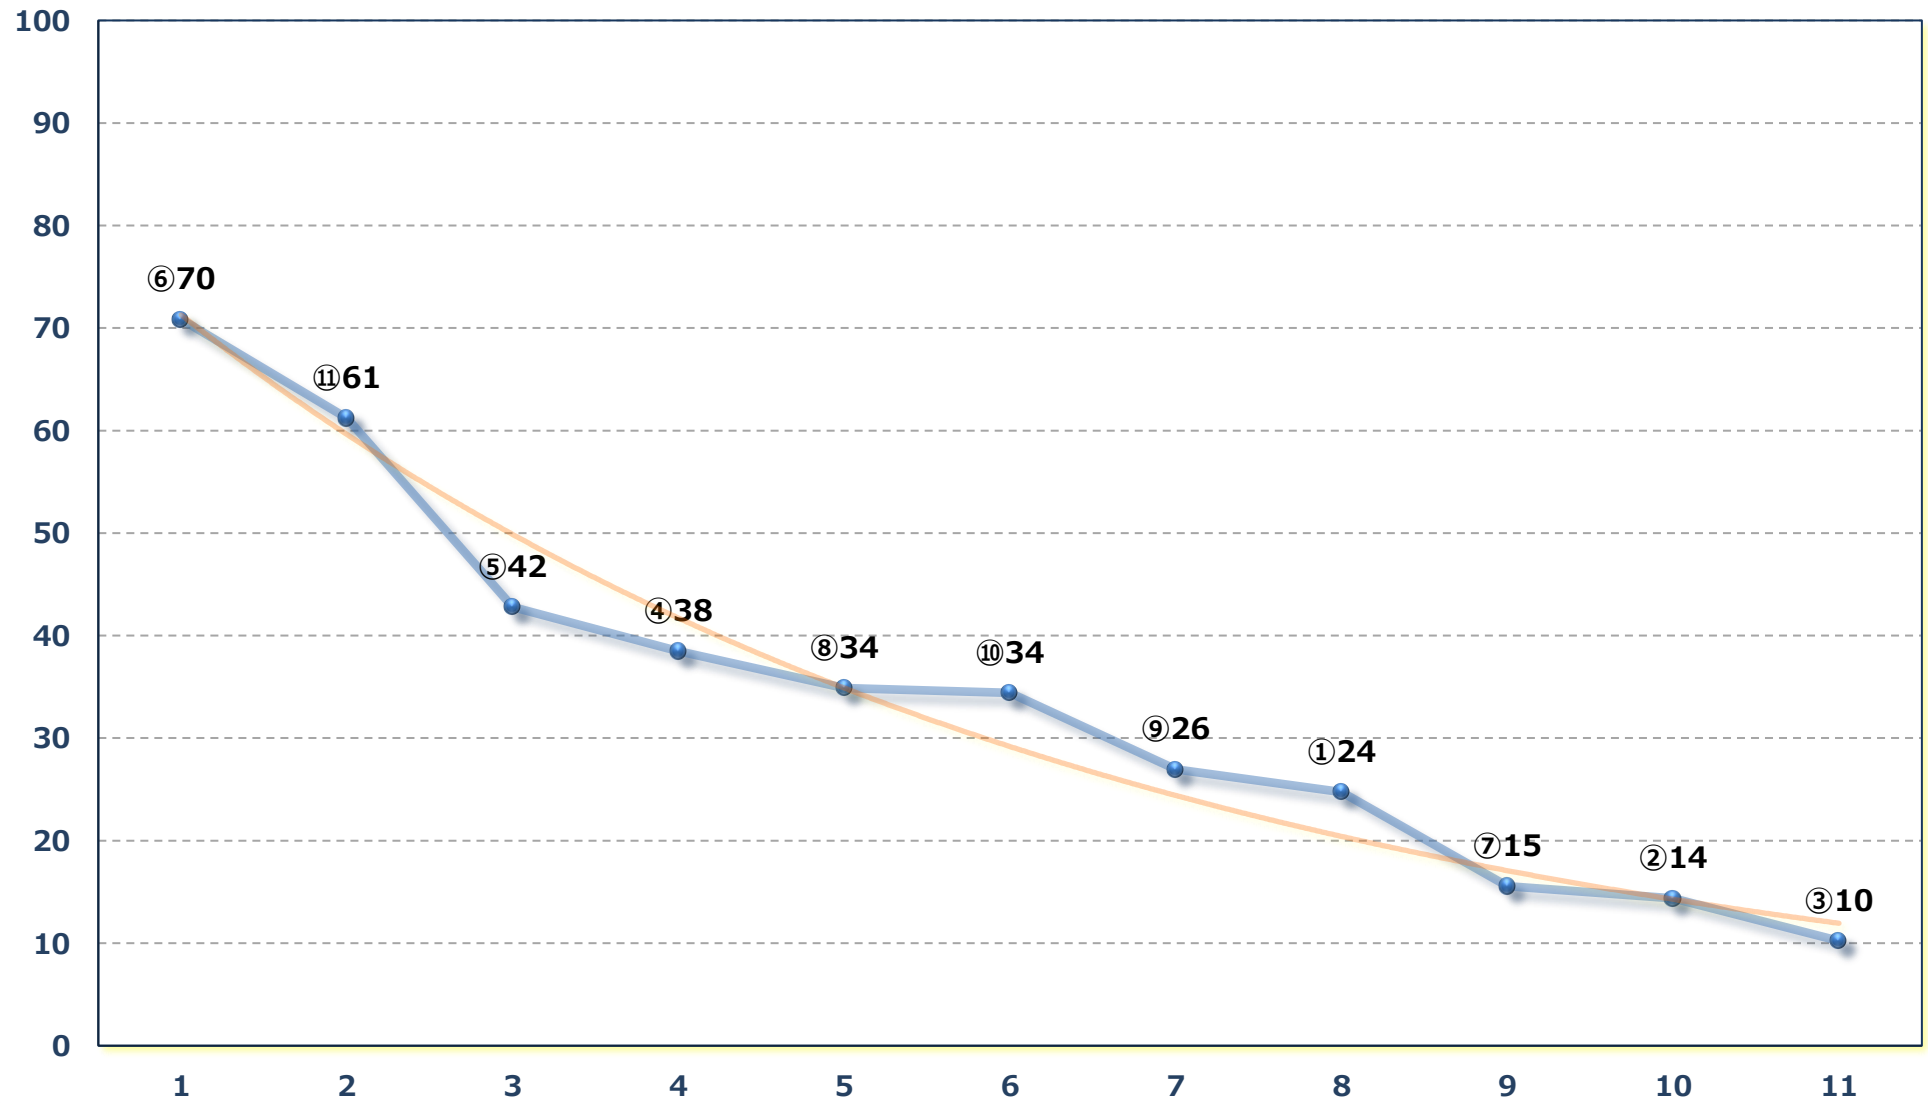

2026年05月21日 (木) 大井競馬 5R 16:40

C 1 二 三 四 右1600m

2026年05月21日 (木) 大井競馬 6R 17:12

C 1 二 三 四 右1400m

2026年05月21日 (木) 大井競馬 7R 17:45

C 1 二 三 四 右1200m

2026年05月21日 (木) 大井競馬 8R 18:20

ジン・トニック賞B 2三 右1400m