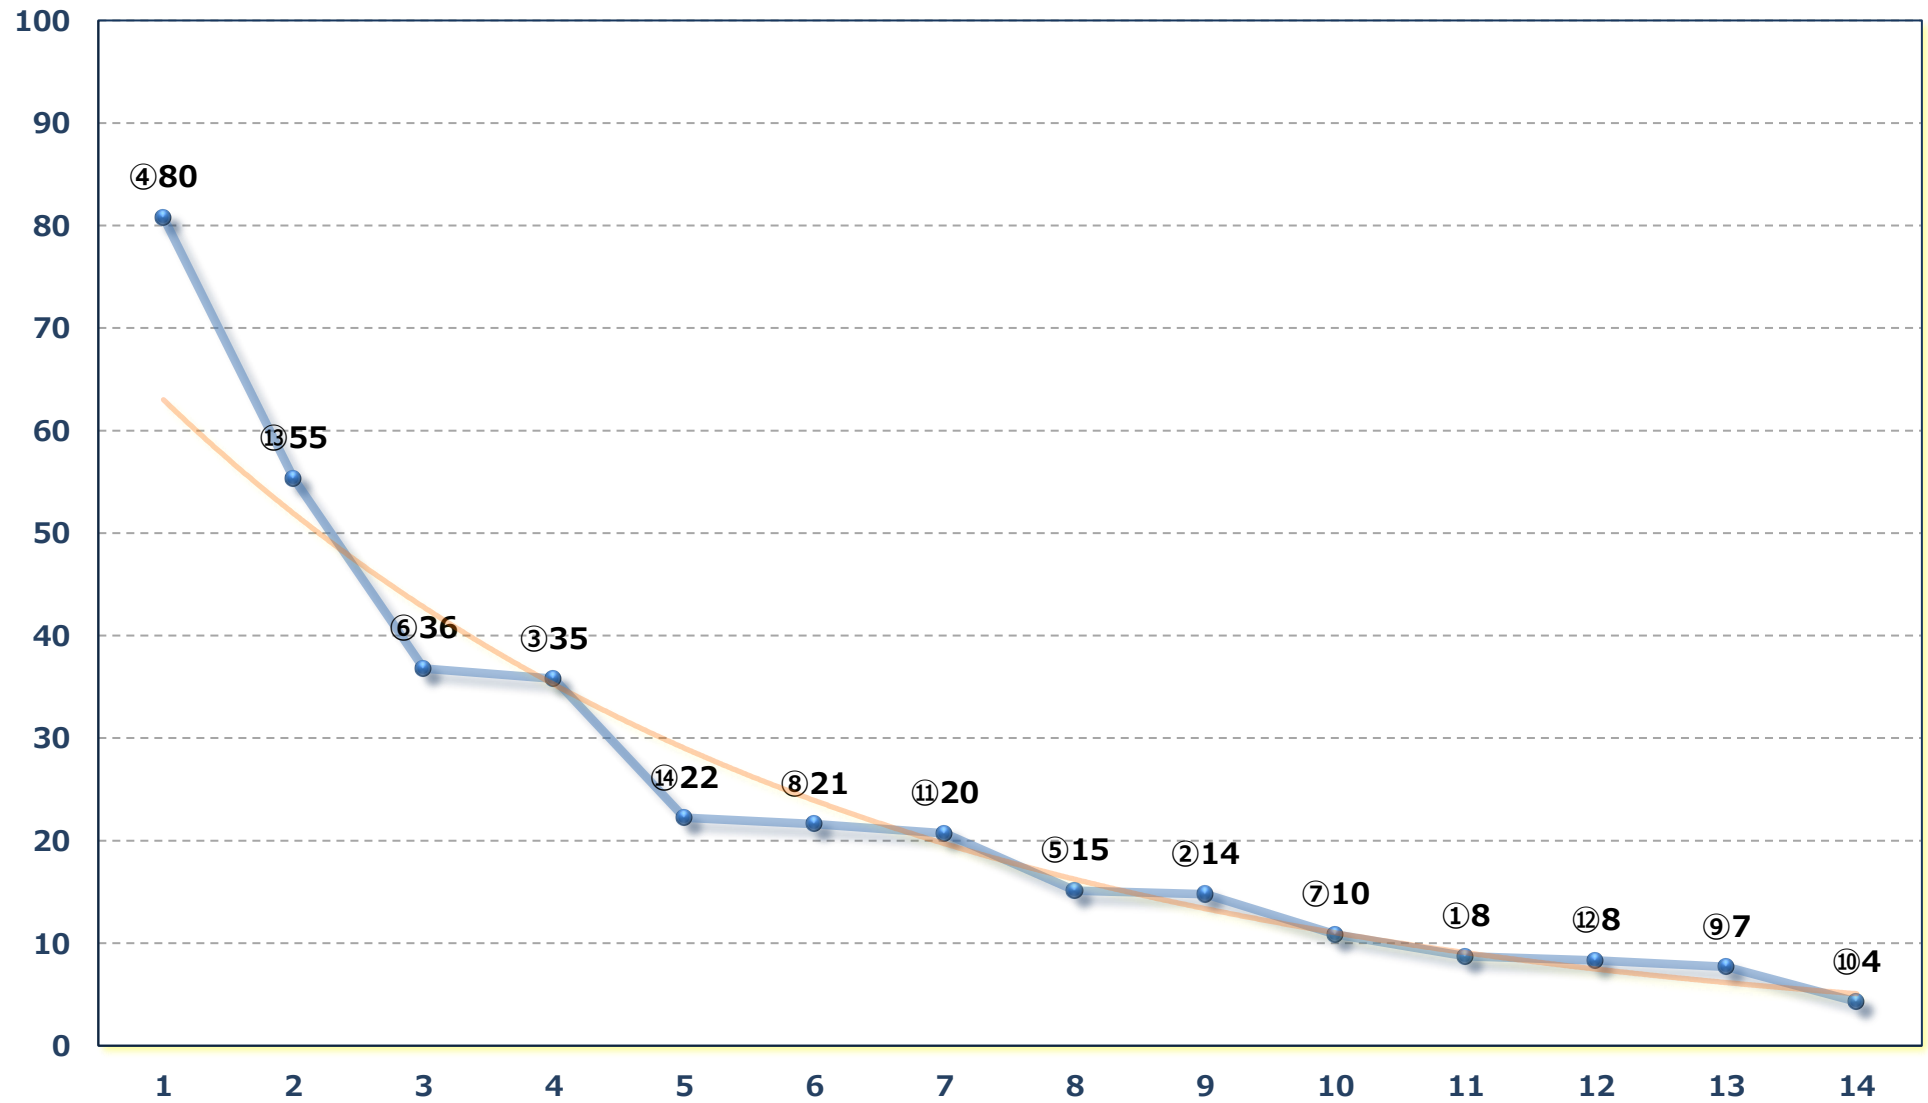

2026年05月21日 (木) 大井競馬 9R 18:55

白百合特別 C 2 選抜牝馬 右1200m