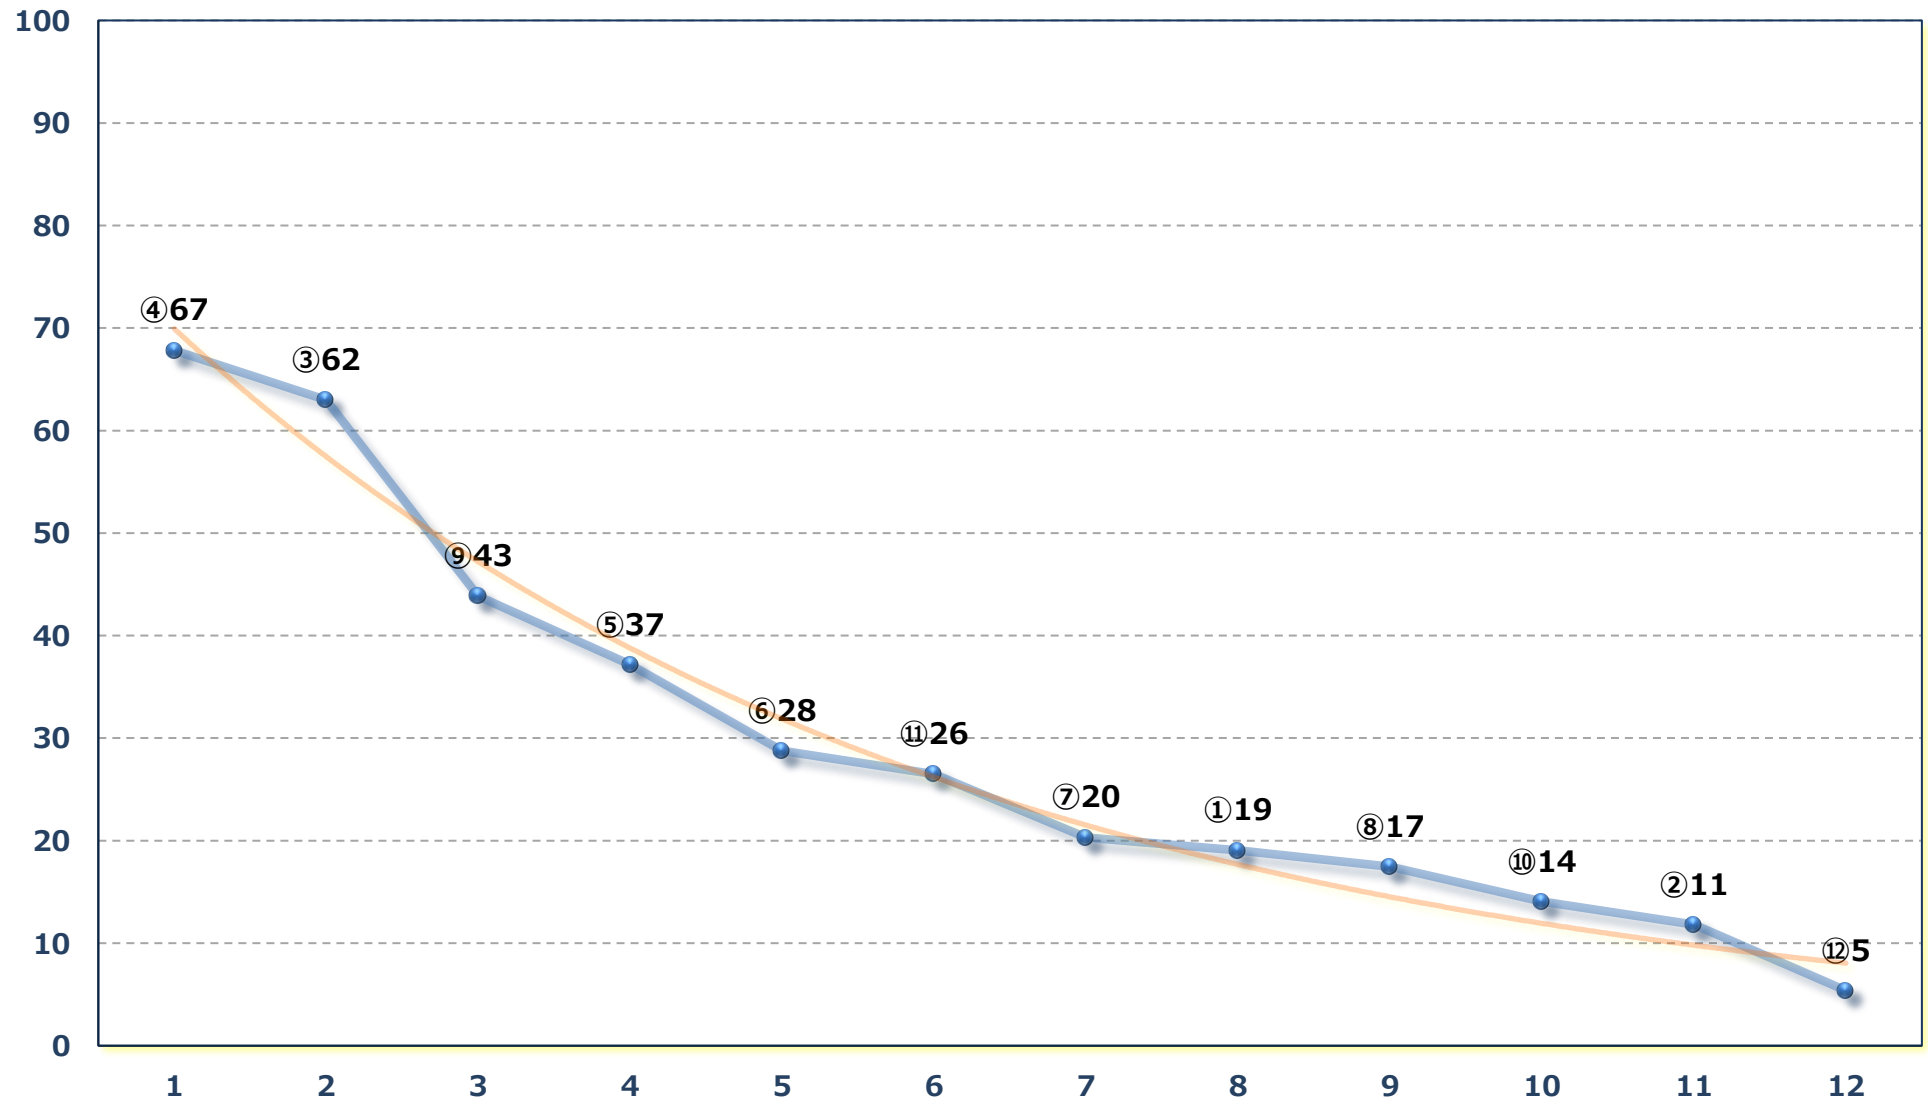

2026年05月21日 (木) 大井競馬 1R 14:30

3歳六七八 右1600m

2026年05月21日 (木) 大井競馬 2R 15:02

3歳六七八 右1400m

2026年05月21日 (木) 大井競馬 3R 15:35

3歳六七八 右1200m

2026年05月21日 (木) 大井競馬 4R 16:07

3歳選抜牝馬 右1400m

2026年05月21日 (木) 大井競馬 5R 16:40

C 1 二 三 四 右1600m

2026年05月21日 (木) 大井競馬 6R 17:12

C 1 二 三 四 右1400m

2026年05月21日 (木) 大井競馬 7R 17:45

C 1 二 三 四 右1200m

2026年05月21日 (木) 大井競馬 8R 18:20

ジン・トニック賞B 2三 右1400m