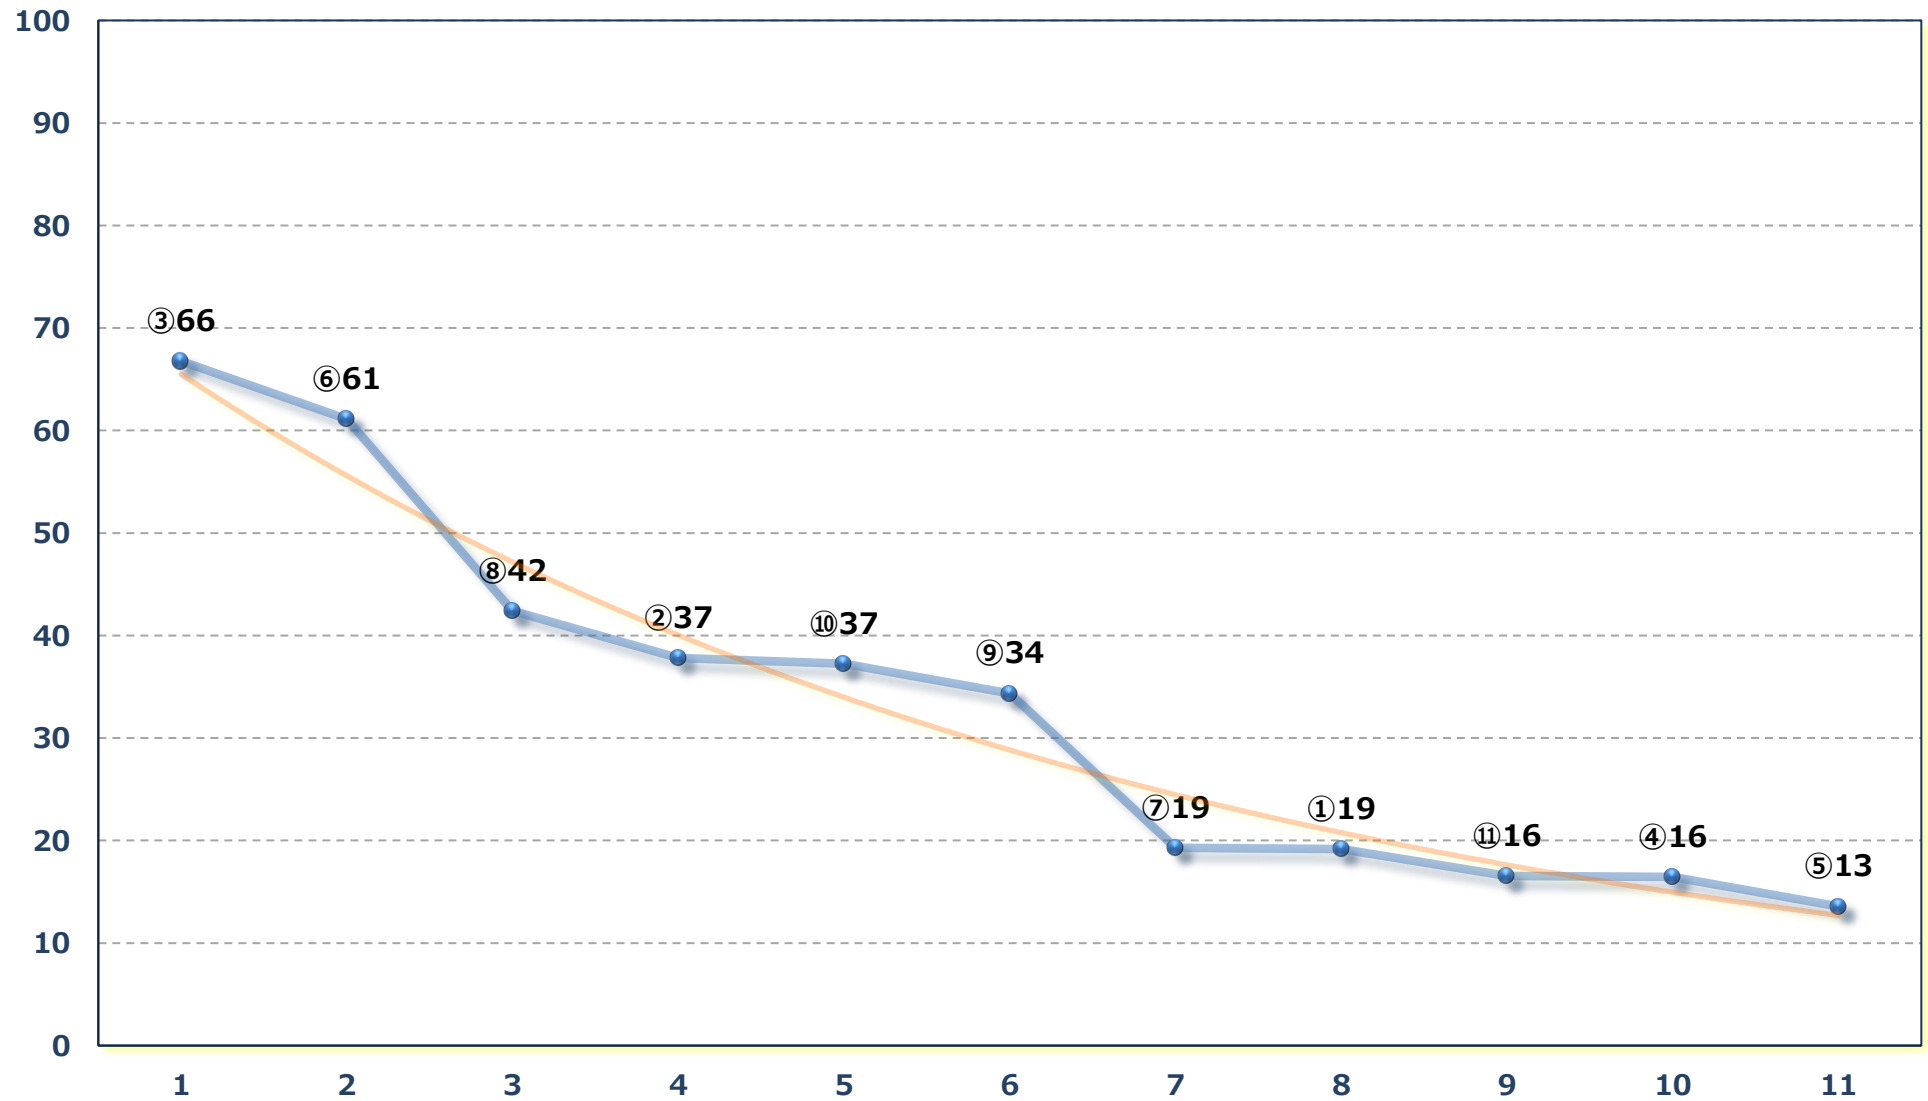

2026年05月21日 (木) 大井競馬 1R 14:30

3歳六七八 右1600m

2026年05月21日 (木) 大井競馬 2R 15:02

3歳六七八 右1400m

2026年05月21日 (木) 大井競馬 3R 15:35

3歳六七八 右1200m

2026年05月21日 (木) 大井競馬 4R 16:07

3歳選抜牝馬 右1400m

2026年05月21日 (木) 大井競馬 5R 16:40

C 1 二 三 四 右1600m

2026年05月21日 (木) 大井競馬 6R 17:12

C 1 二 三 四 右1400m

2026年05月21日 (木) 大井競馬 7R 17:45

C 1 二 三 四 右1200m

2026年05月21日 (木) 大井競馬 8R 18:20

ジン・トニック賞B 2三 右1400m