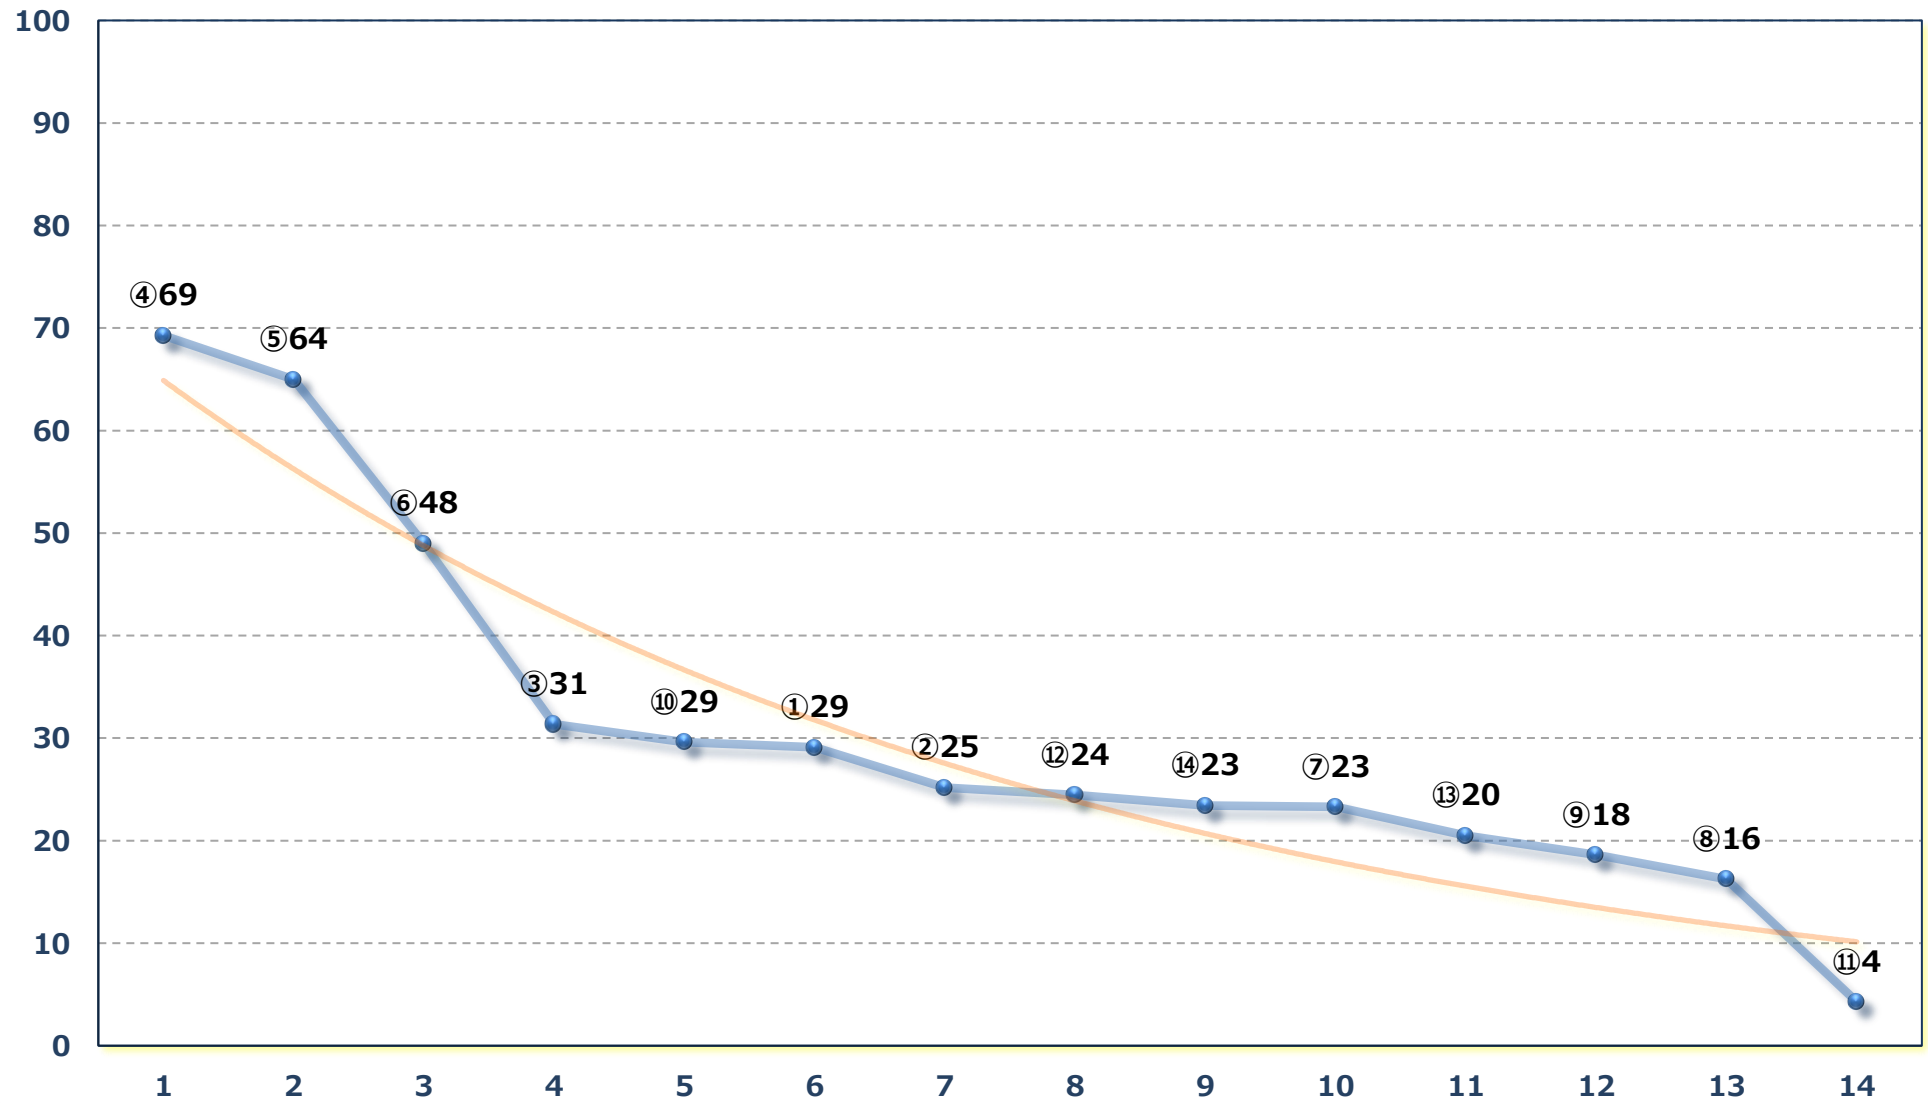

2026年05月21日 (木) 大井競馬 1R 14:30

3歳六七八 右1600m

2026年05月21日 (木) 大井競馬 2R 15:02

3歳六七八 右1400m

2026年05月21日 (木) 大井競馬 3R 15:35

3歳六七八 右1200m

2026年05月21日 (木) 大井競馬 4R 16:07

3歳選抜牝馬 右1400m

2026年05月21日 (木) 大井競馬 5R 16:40

C 1 二 三 四 右1600m

2026年05月21日 (木) 大井競馬 6R 17:12

C 1 二 三 四 右1400m

2026年05月21日 (木) 大井競馬 7R 17:45

C 1 二 三 四 右1200m

2026年05月21日 (木) 大井競馬 8R 18:20

ジン・トニック賞B 2三 右1400m