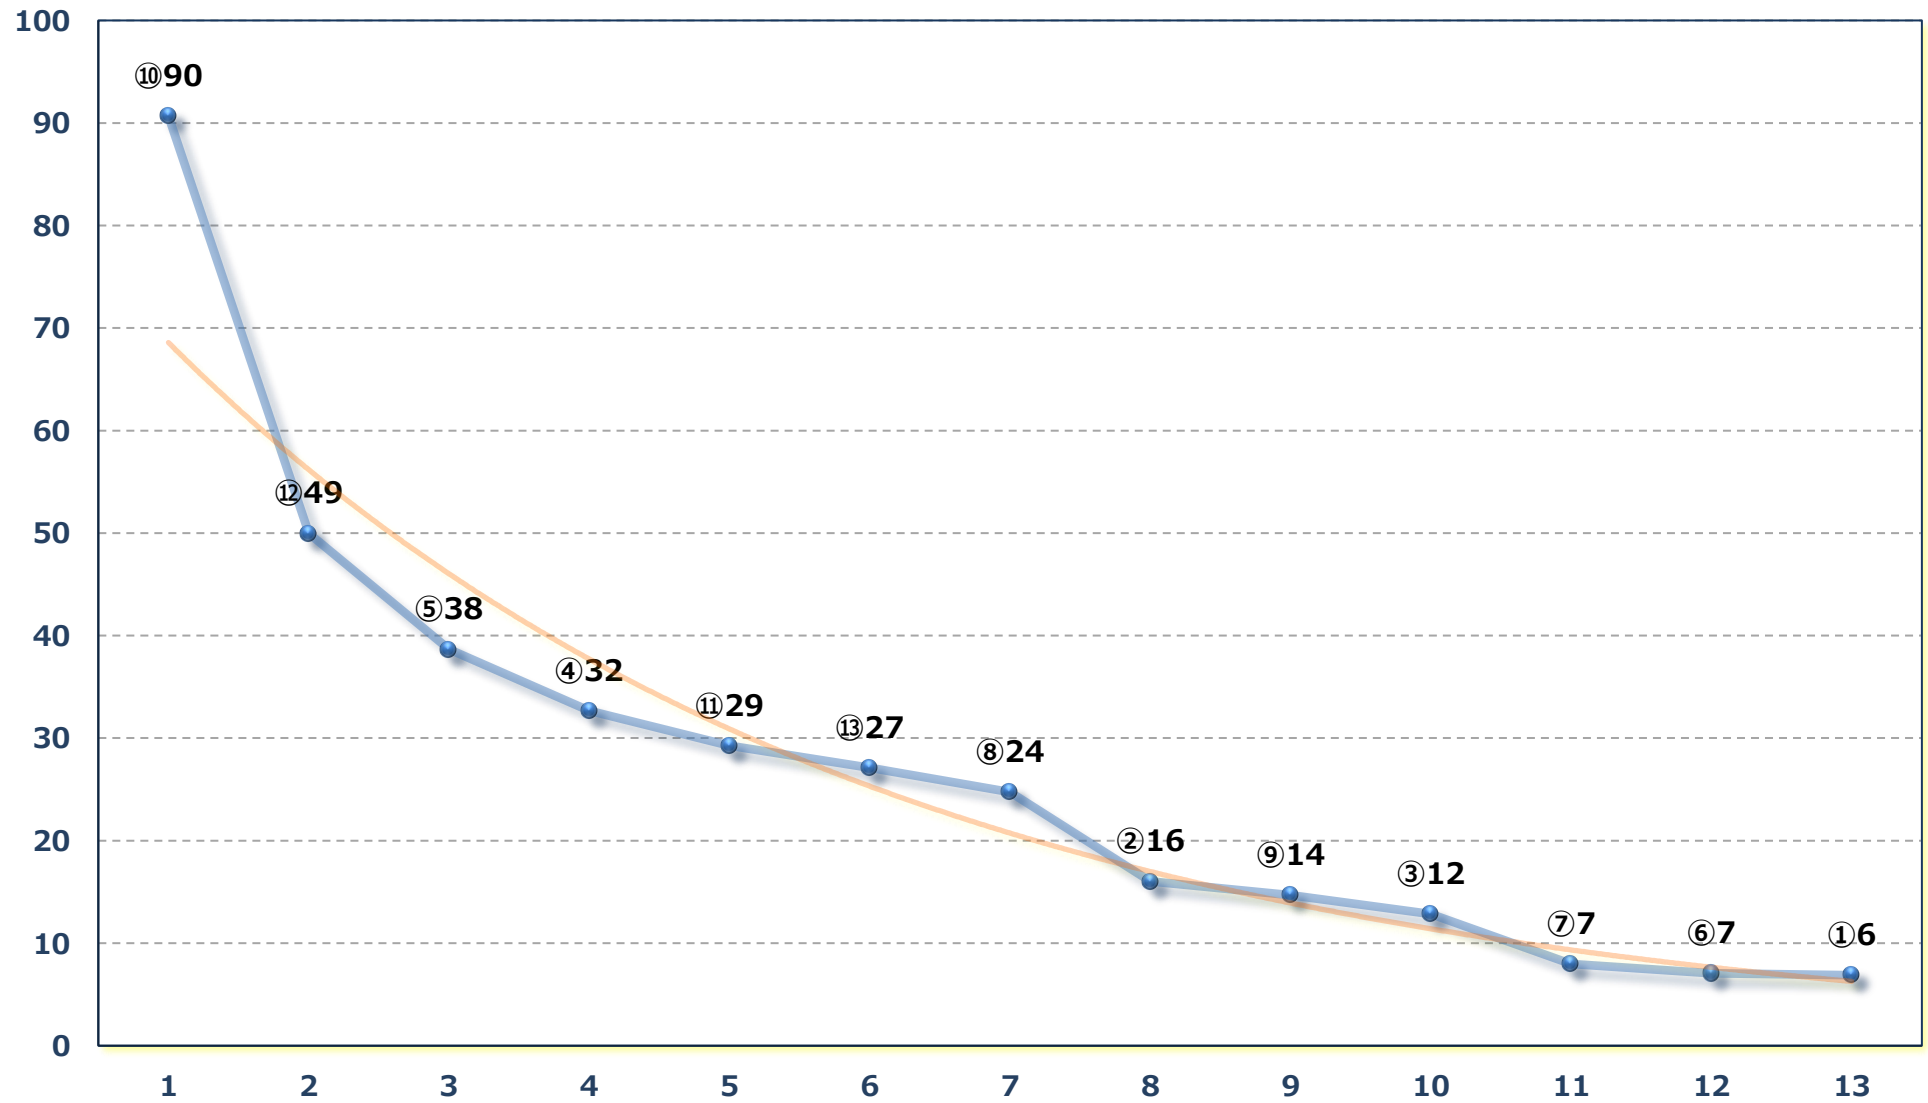

2026年05月21日 (木) 大井競馬 9R 18:55

白百合特別 C 2 選抜牝馬 右1200m

2026年05月21日 (木) 大井競馬 10R 19:30

丸の内坂賞B 3 四選抜特別 右1400m

2026年05月21日 (木) 大井競馬 11R 20:10

J交'26メトロポリタンメイカA2B1 右1200m

2026年05月21日 (木) 大井競馬 12R 20:50

桂坂賞 B 3 二選抜特別 左1650m