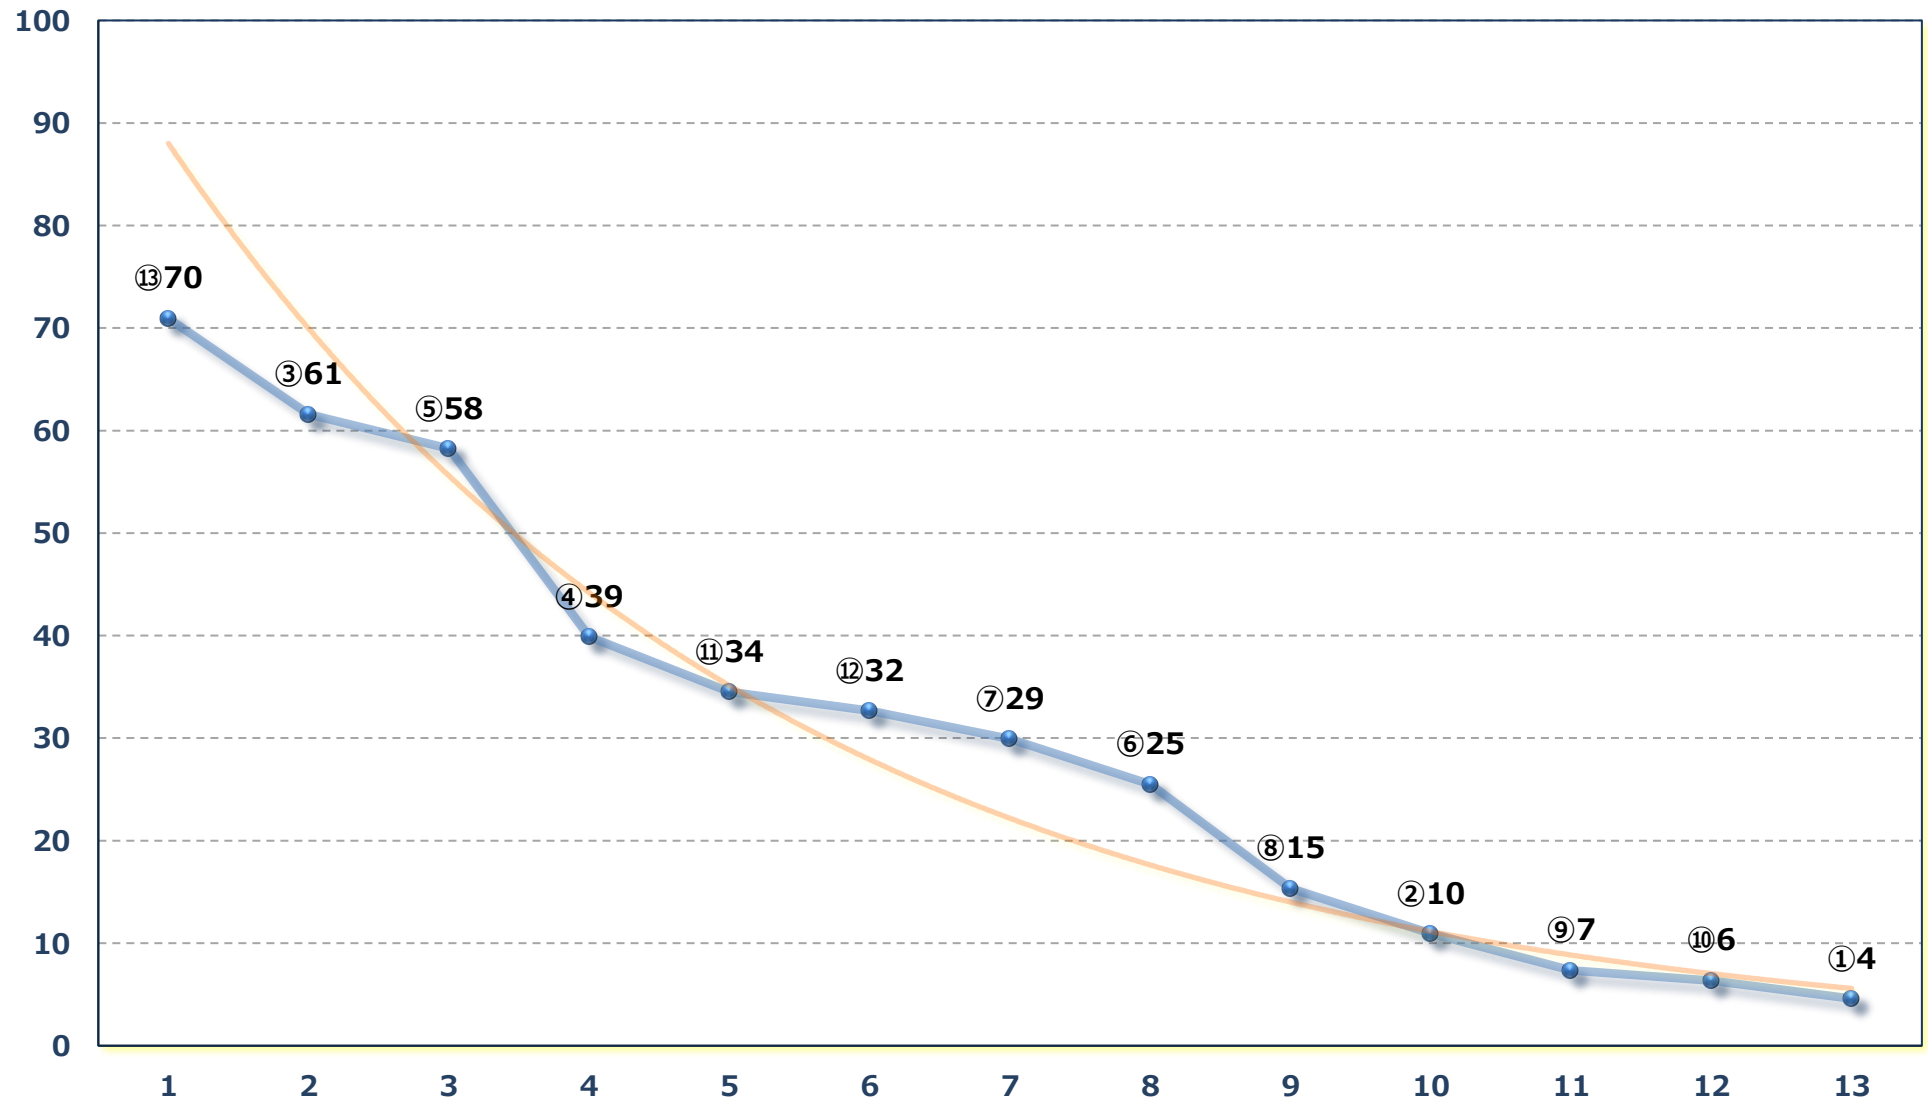

2026年05月21日 (木) 大井競馬 1R 14:30

3歳六七八 右1600m

2026年05月21日 (木) 大井競馬 2R 15:02

3歳六七八 右1400m

2026年05月21日 (木) 大井競馬 3R 15:35

3歳六七八 右1200m

2026年05月21日 (木) 大井競馬 4R 16:07

3歳選抜牝馬 右1400m

2026年05月21日 (木) 大井競馬 5R 16:40

C 1 二 三 四 右1600m

2026年05月21日 (木) 大井競馬 6R 17:12

C 1 二 三 四 右1400m

2026年05月21日 (木) 大井競馬 7R 17:45

C 1 二 三 四 右1200m

2026年05月21日 (木) 大井競馬 8R 18:20

ジン・トニック賞B 2三 右1400m