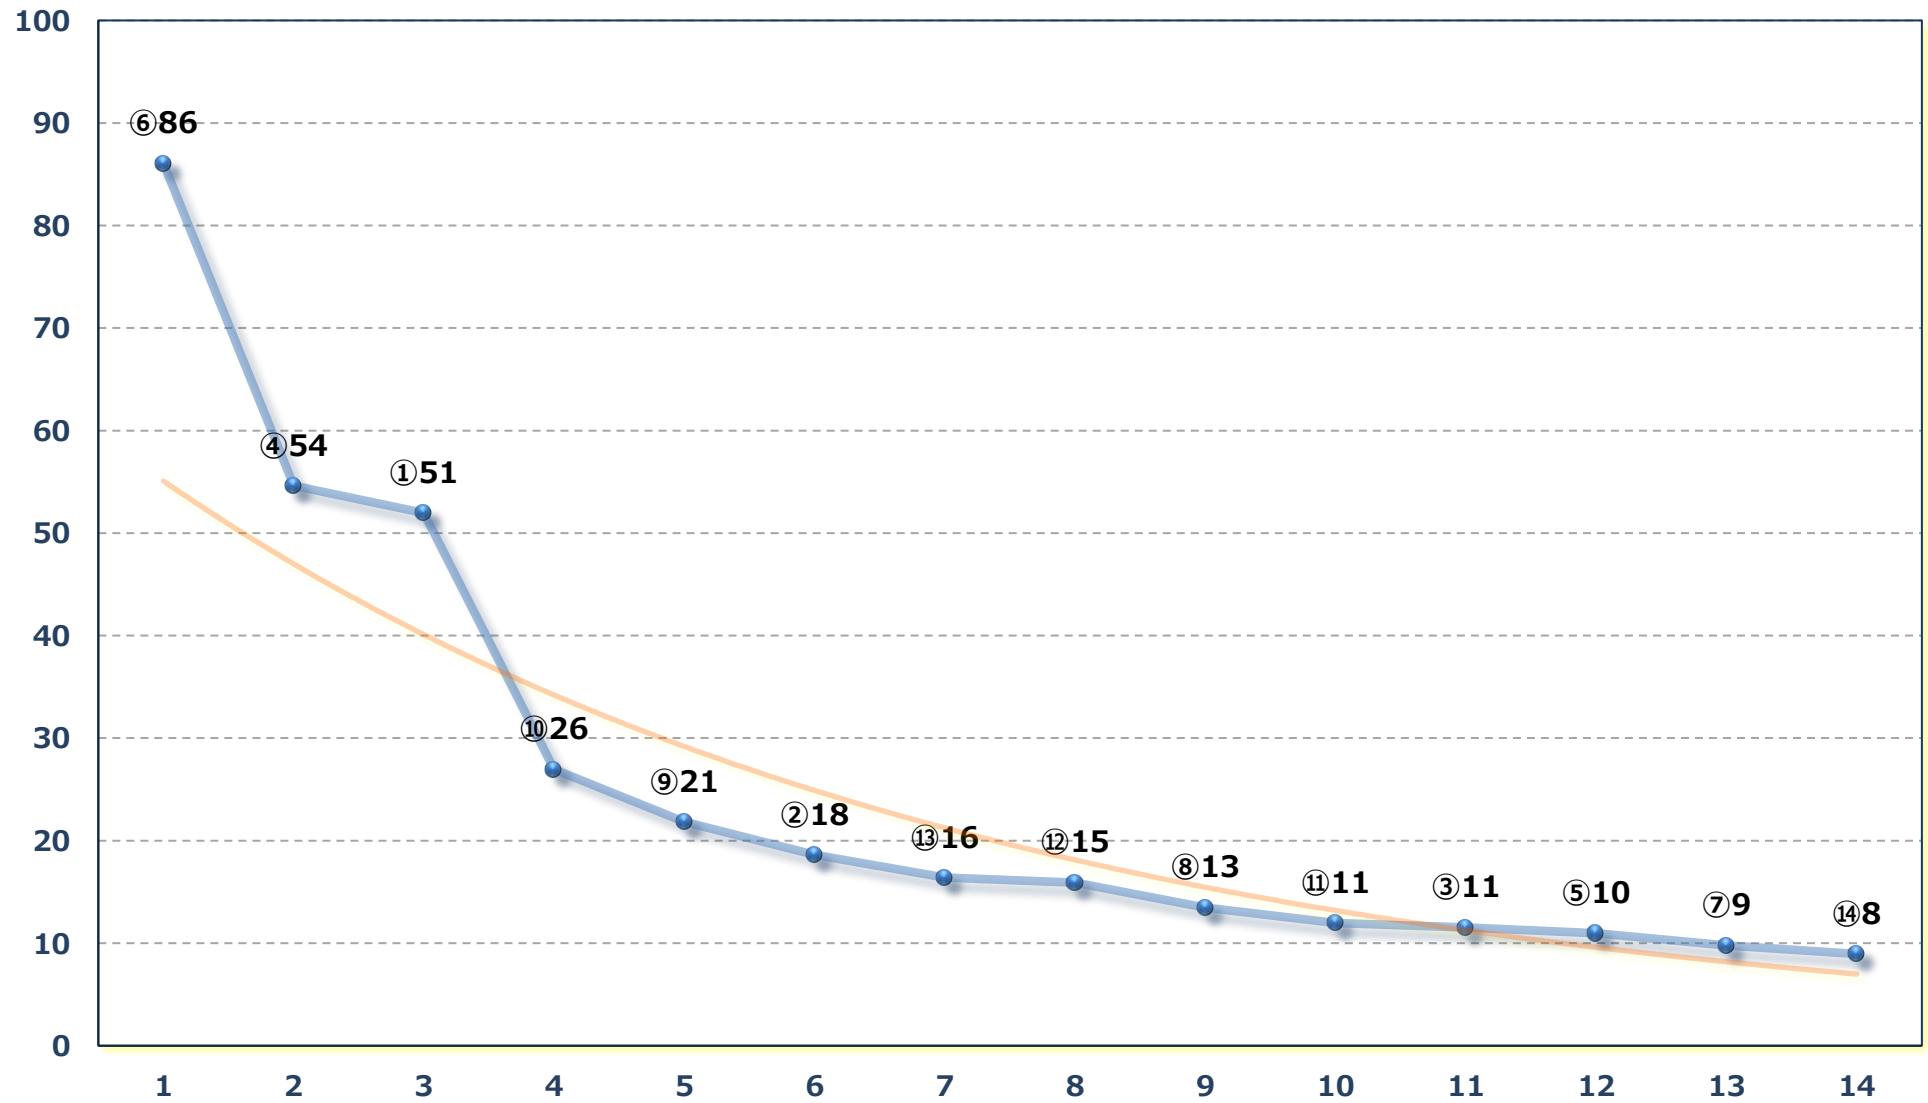

2026年05月21日 (木) 大井競馬 1R 14:30

3歳六七八 右1600m

2026年05月21日 (木) 大井競馬 2R 15:02

3歳六七八 右1400m

2026年05月21日 (木) 大井競馬 3R 15:35

3歳六七八 右1200m

2026年05月21日 (木) 大井競馬 4R 16:07

3歳選抜牝馬 右1400m

2026年05月21日 (木) 大井競馬 5R 16:40

C 1 二 三 四 右1600m

2026年05月21日 (木) 大井競馬 6R 17:12

C 1 二 三 四 右1400m

2026年05月21日 (木) 大井競馬 7R 17:45

C 1 二 三 四 右1200m

2026年05月21日 (木) 大井競馬 8R 18:20

ジン・トニック賞B 2三 右1400m