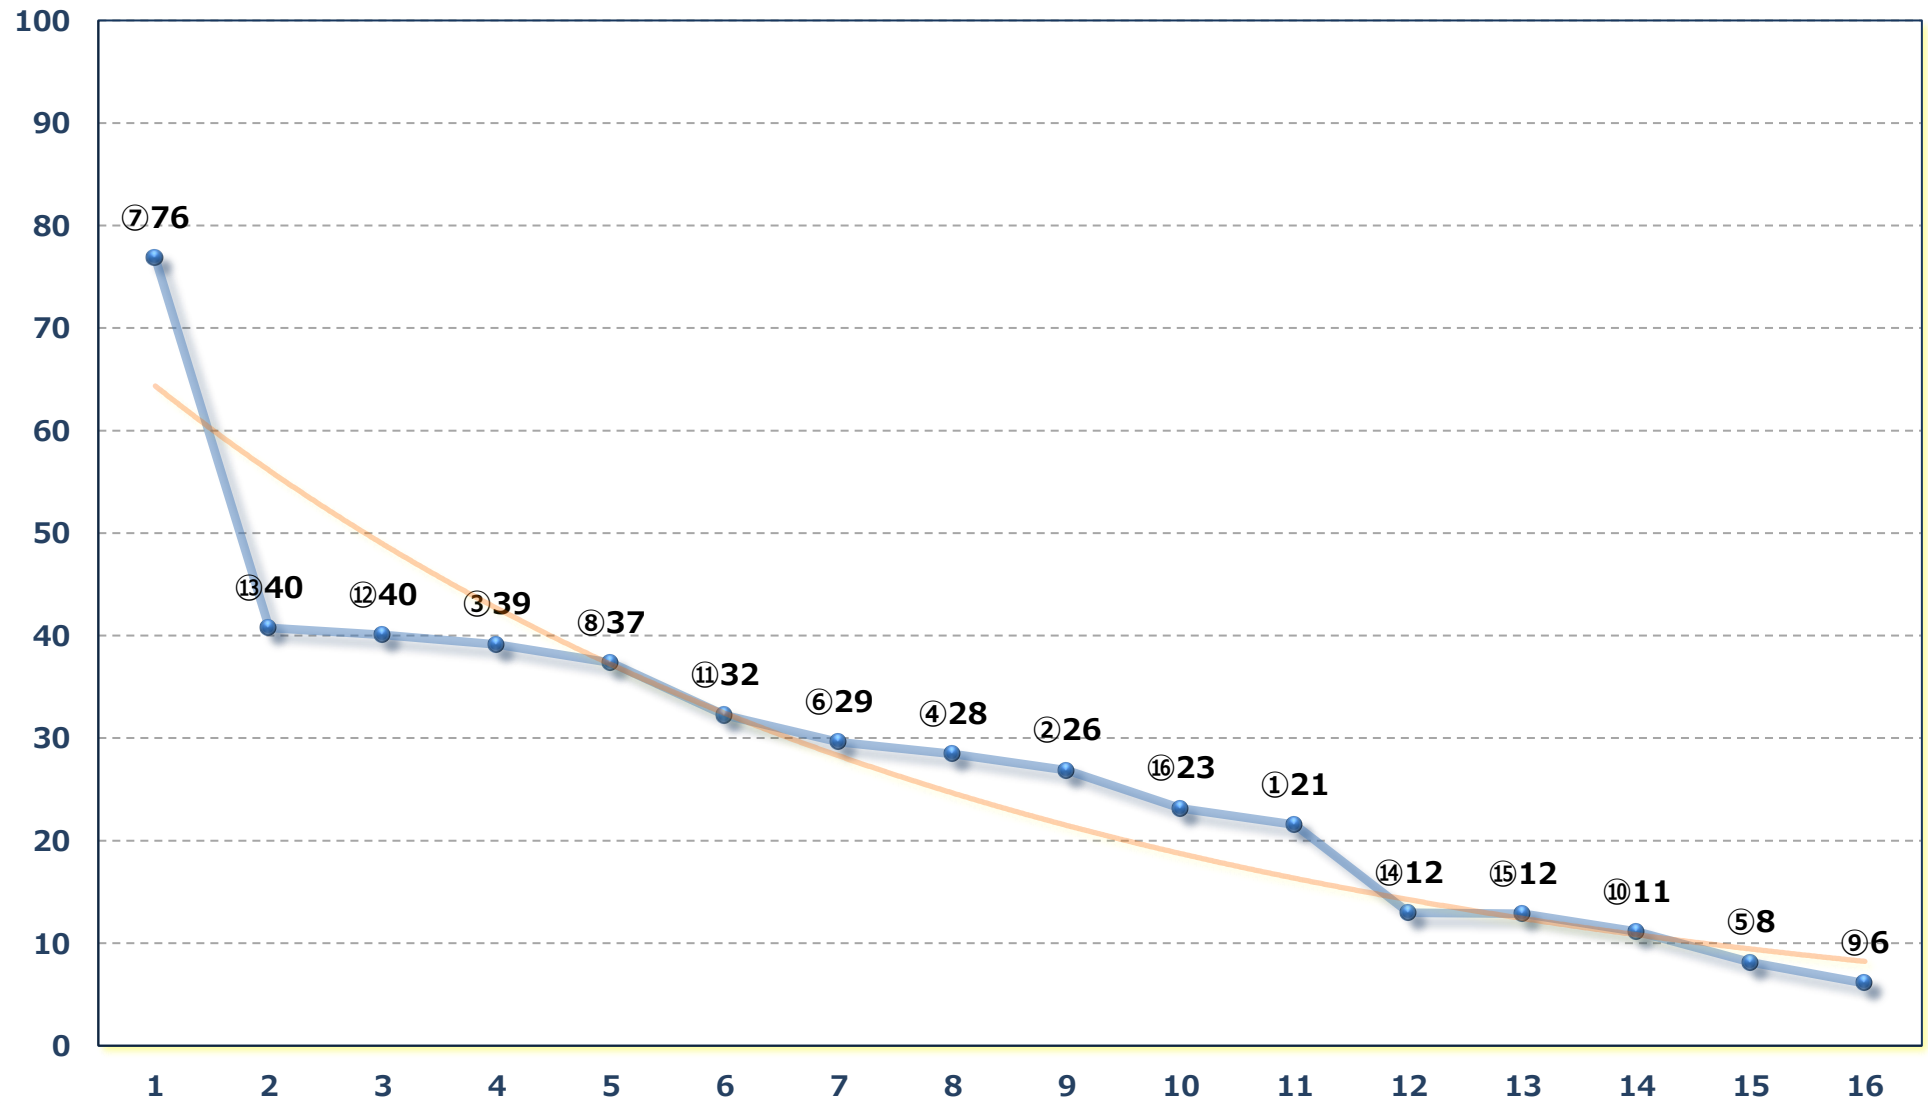

2026年05月21日 (木) 大井競馬 10R 19:30

丸の内坂賞B 3 四選抜特別 右1400m