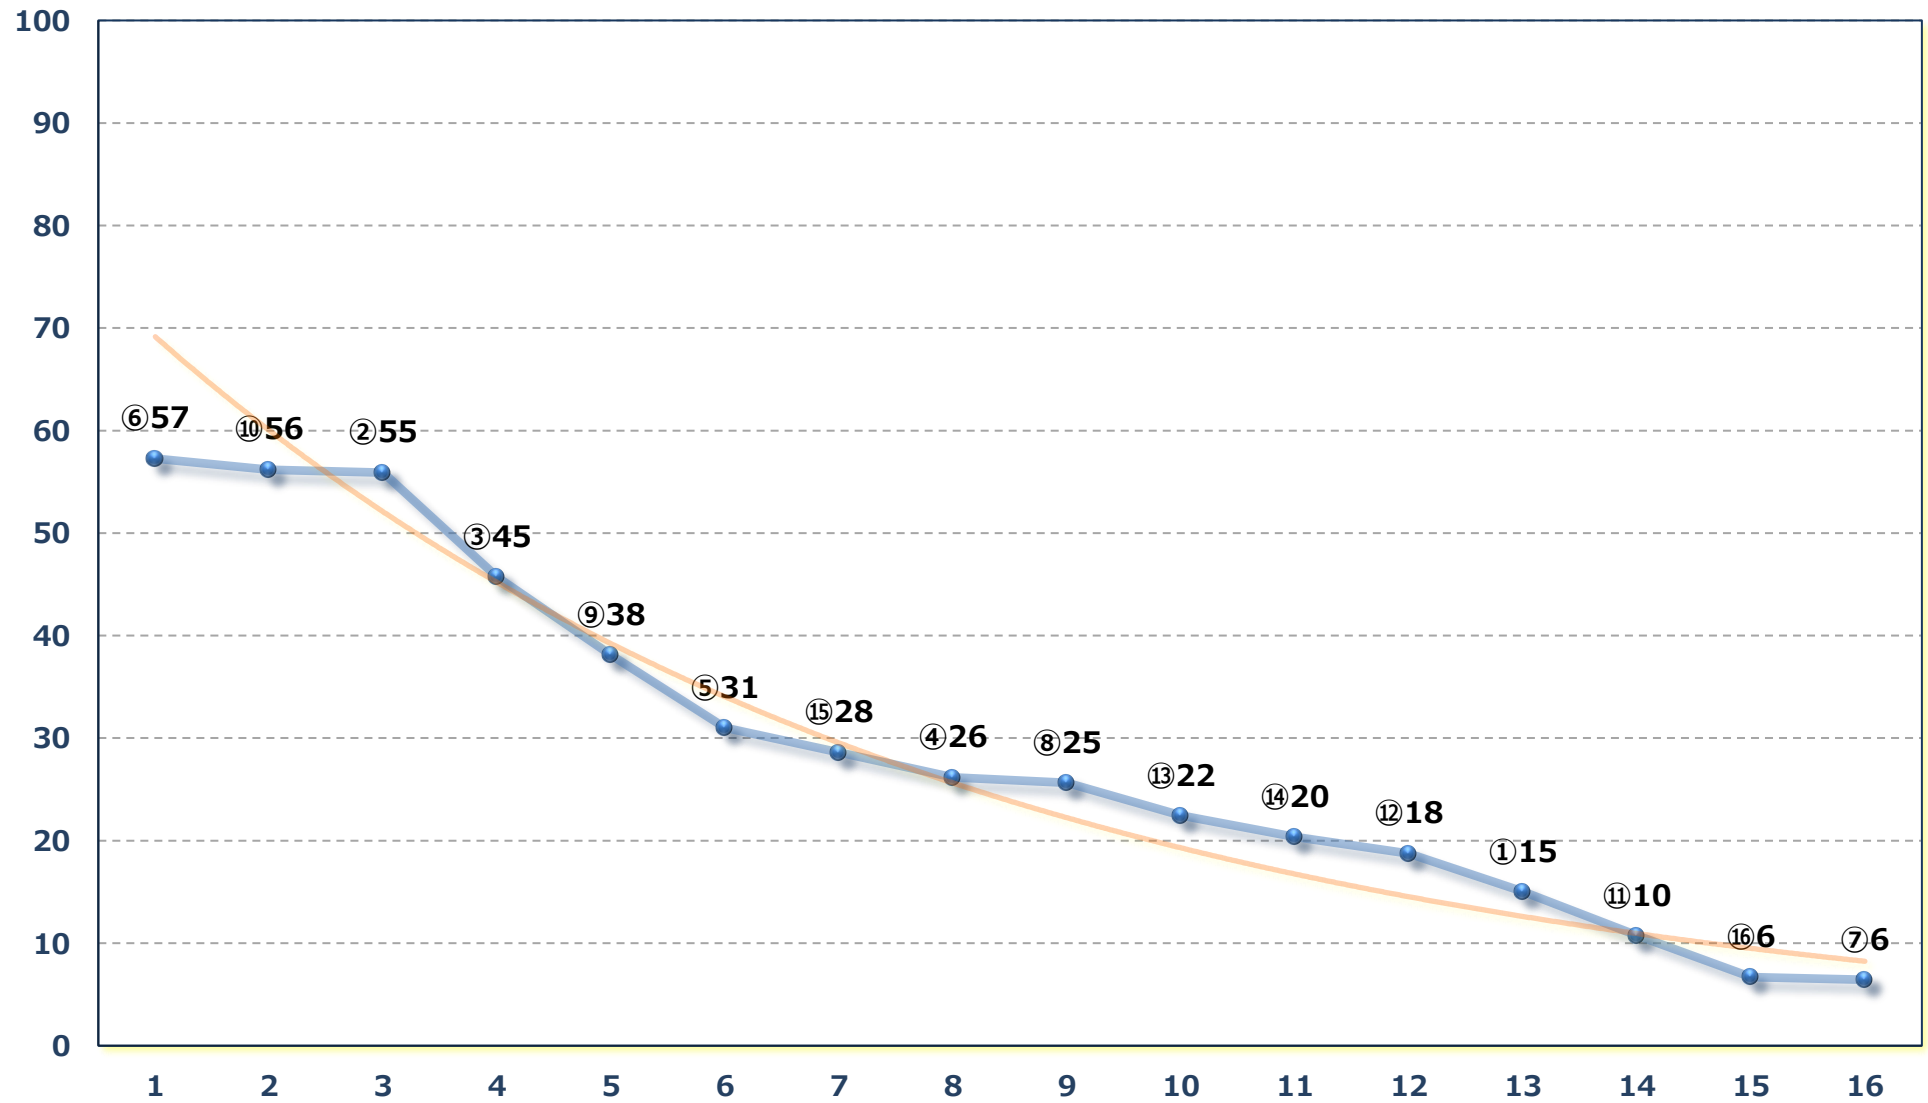

2026年05月21日 (木) 大井競馬 1R 14:30

3歳六七八 右1600m

2026年05月21日 (木) 大井競馬 2R 15:02

3歳六七八 右1400m

2026年05月21日 (木) 大井競馬 3R 15:35

3歳六七八 右1200m

2026年05月21日 (木) 大井競馬 4R 16:07

3歳選抜牝馬 右1400m

2026年05月21日 (木) 大井競馬 5R 16:40

C 1 二 三 四 右1600m

2026年05月21日 (木) 大井競馬 6R 17:12

C 1 二 三 四 右1400m

2026年05月21日 (木) 大井競馬 7R 17:45

C 1 二 三 四 右1200m

2026年05月21日 (木) 大井競馬 8R 18:20

ジン・トニック賞B 2三 右1400m