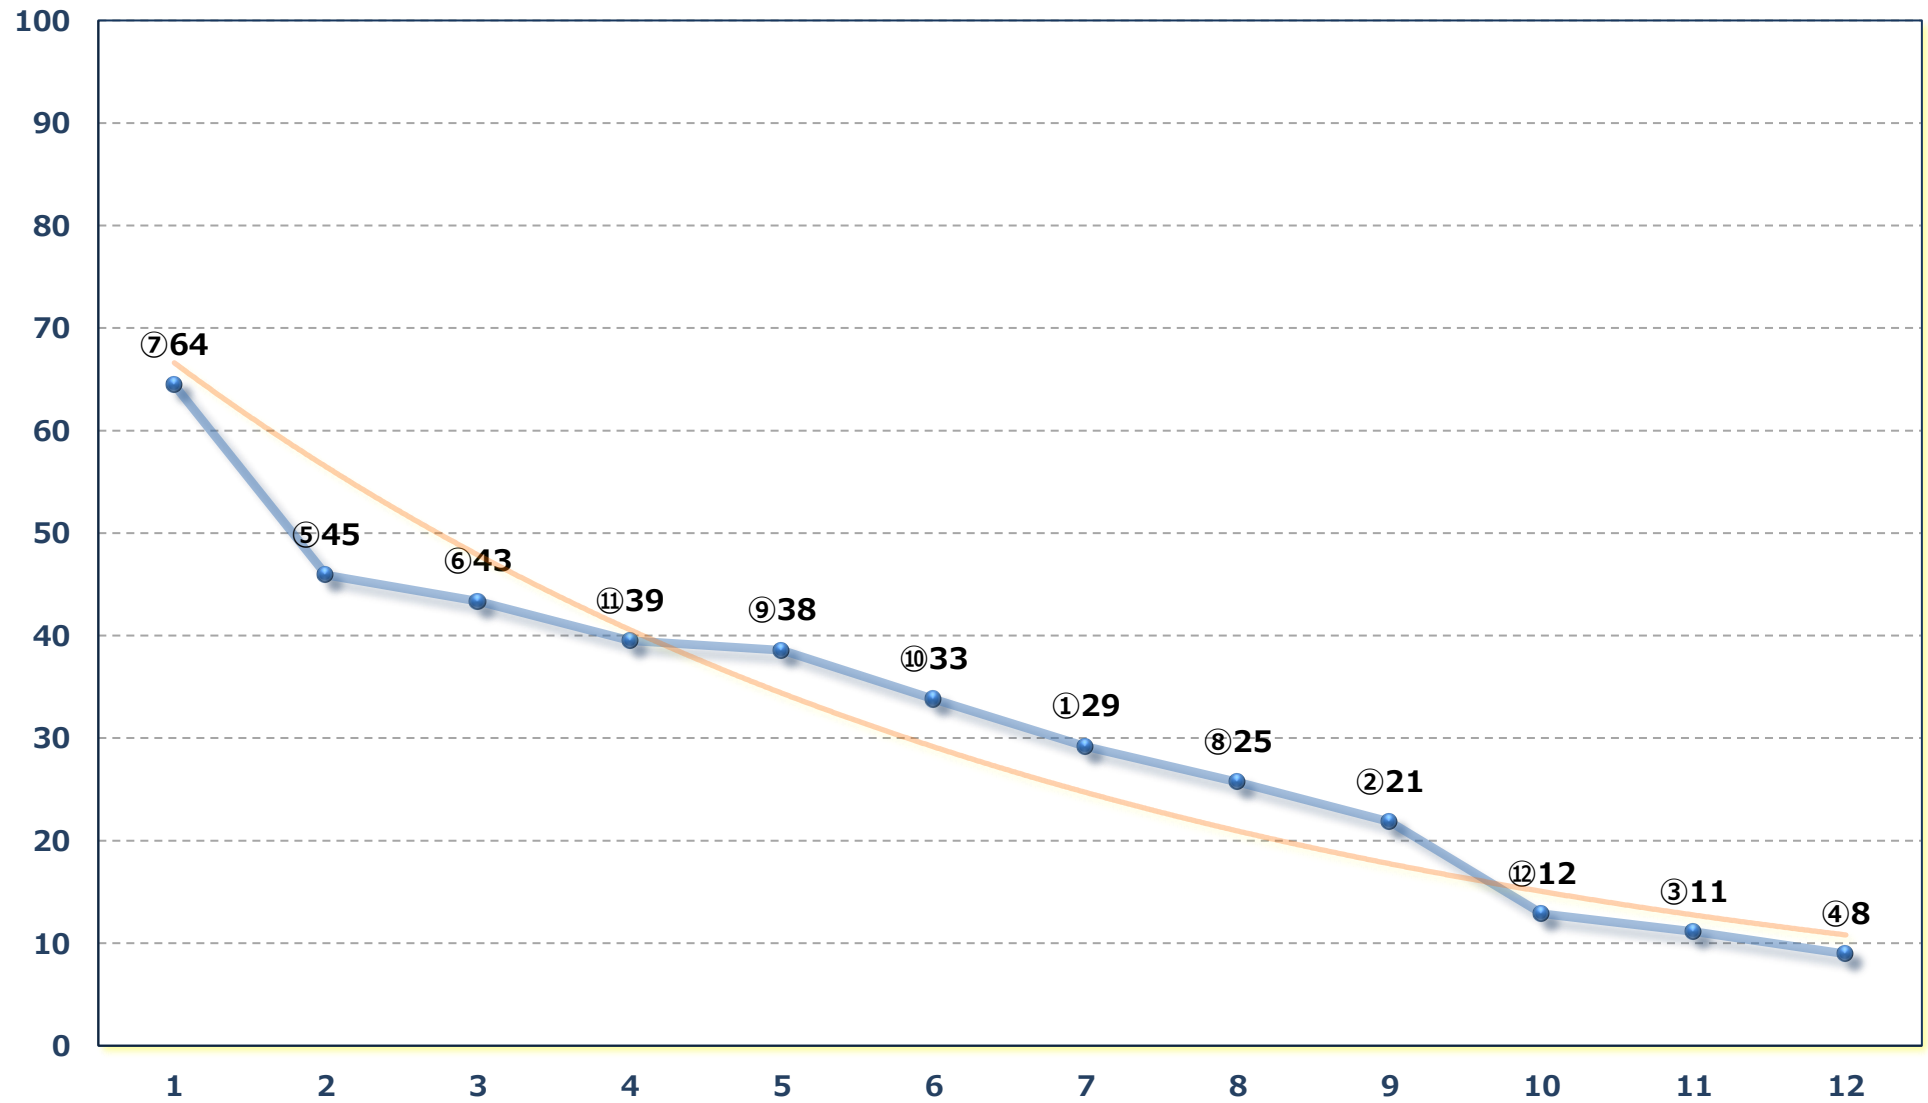

2026年05月22日 (金) 大井競馬 1R 14:30

3歳四五 右1600m

2026年05月22日 (金) 大井競馬 2R 15:02

3歳四五 右1200m

2026年05月22日 (金) 大井競馬 3R 15:35

3歳一二三 右1400m

2026年05月22日 (金) 大井競馬 4R 16:07

3歳一二三 右1200m