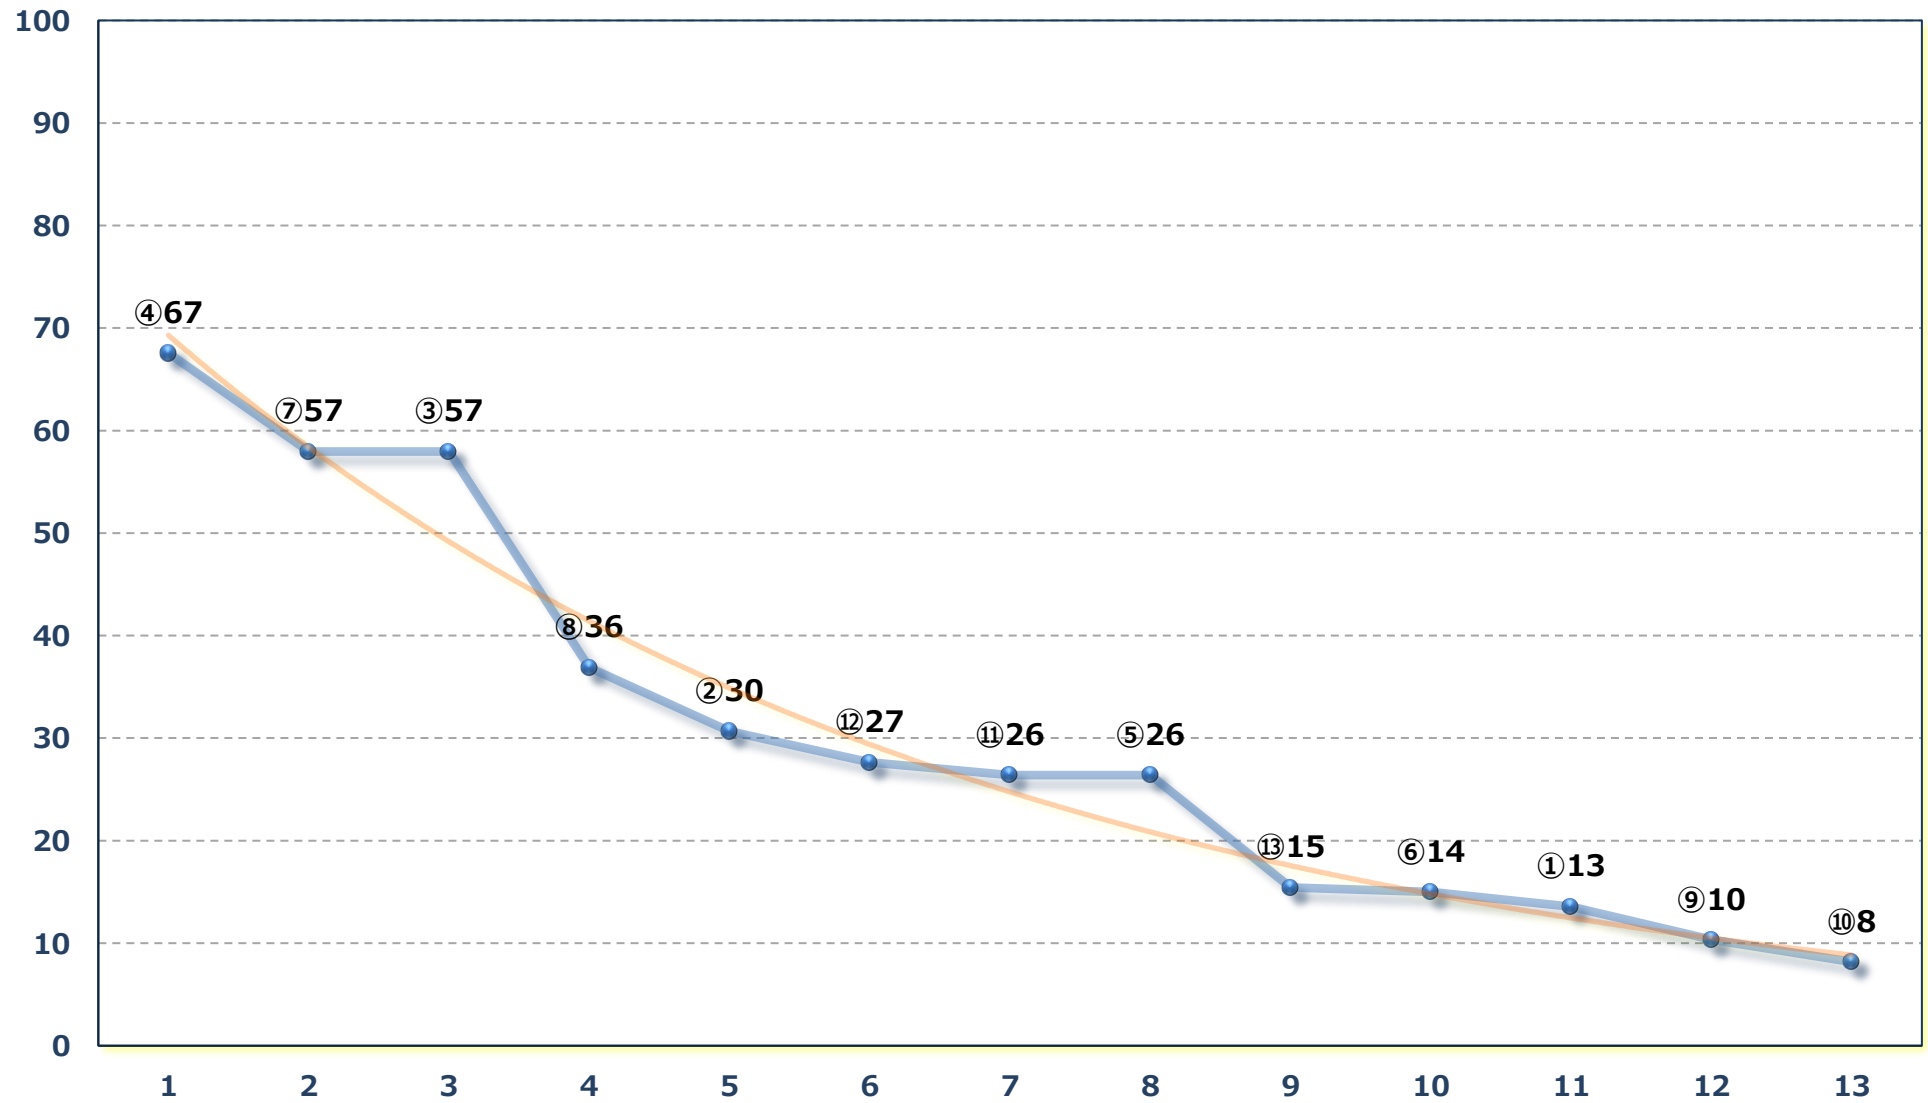

2026年05月22日 (金) 大井競馬 6R 17:12

C 2 三 四 五 右1400m

2026年05月22日（金） 大井競馬 7R 17:45
フレアデス賞B 2 B 3 選抜牝馬特別 右1600m

2026年05月22日（金）大井競馬 8R 18:20

ヘルメス賞C 2三 四 五 右1200m

2026年05月22日（金）大井競馬 9R 18:55

うしかい座特別C 2一選抜 右1800m

2026年05月22日 (金) 大井競馬 10R 19:30