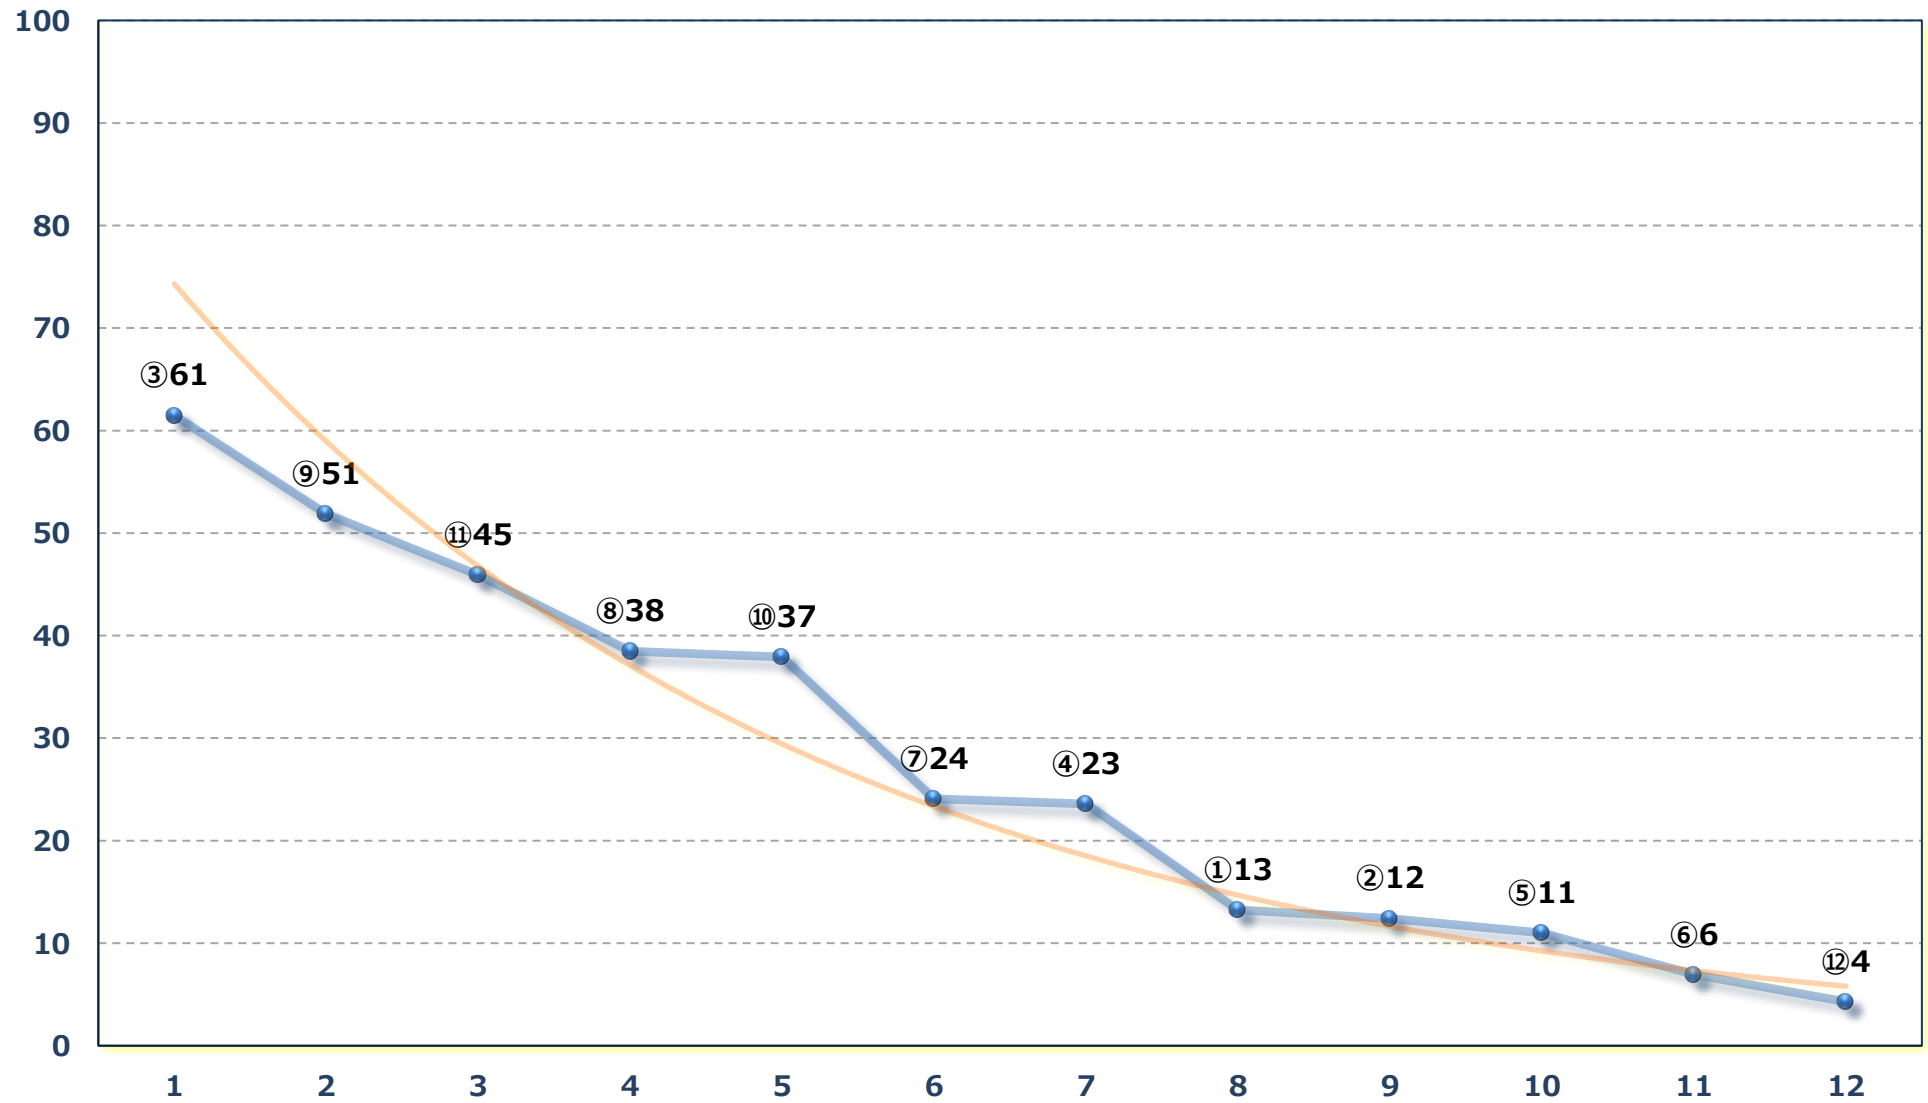

2026年05月22日 (金) 大井競馬 6R 17:12

C 2 三 四 五 右1400m