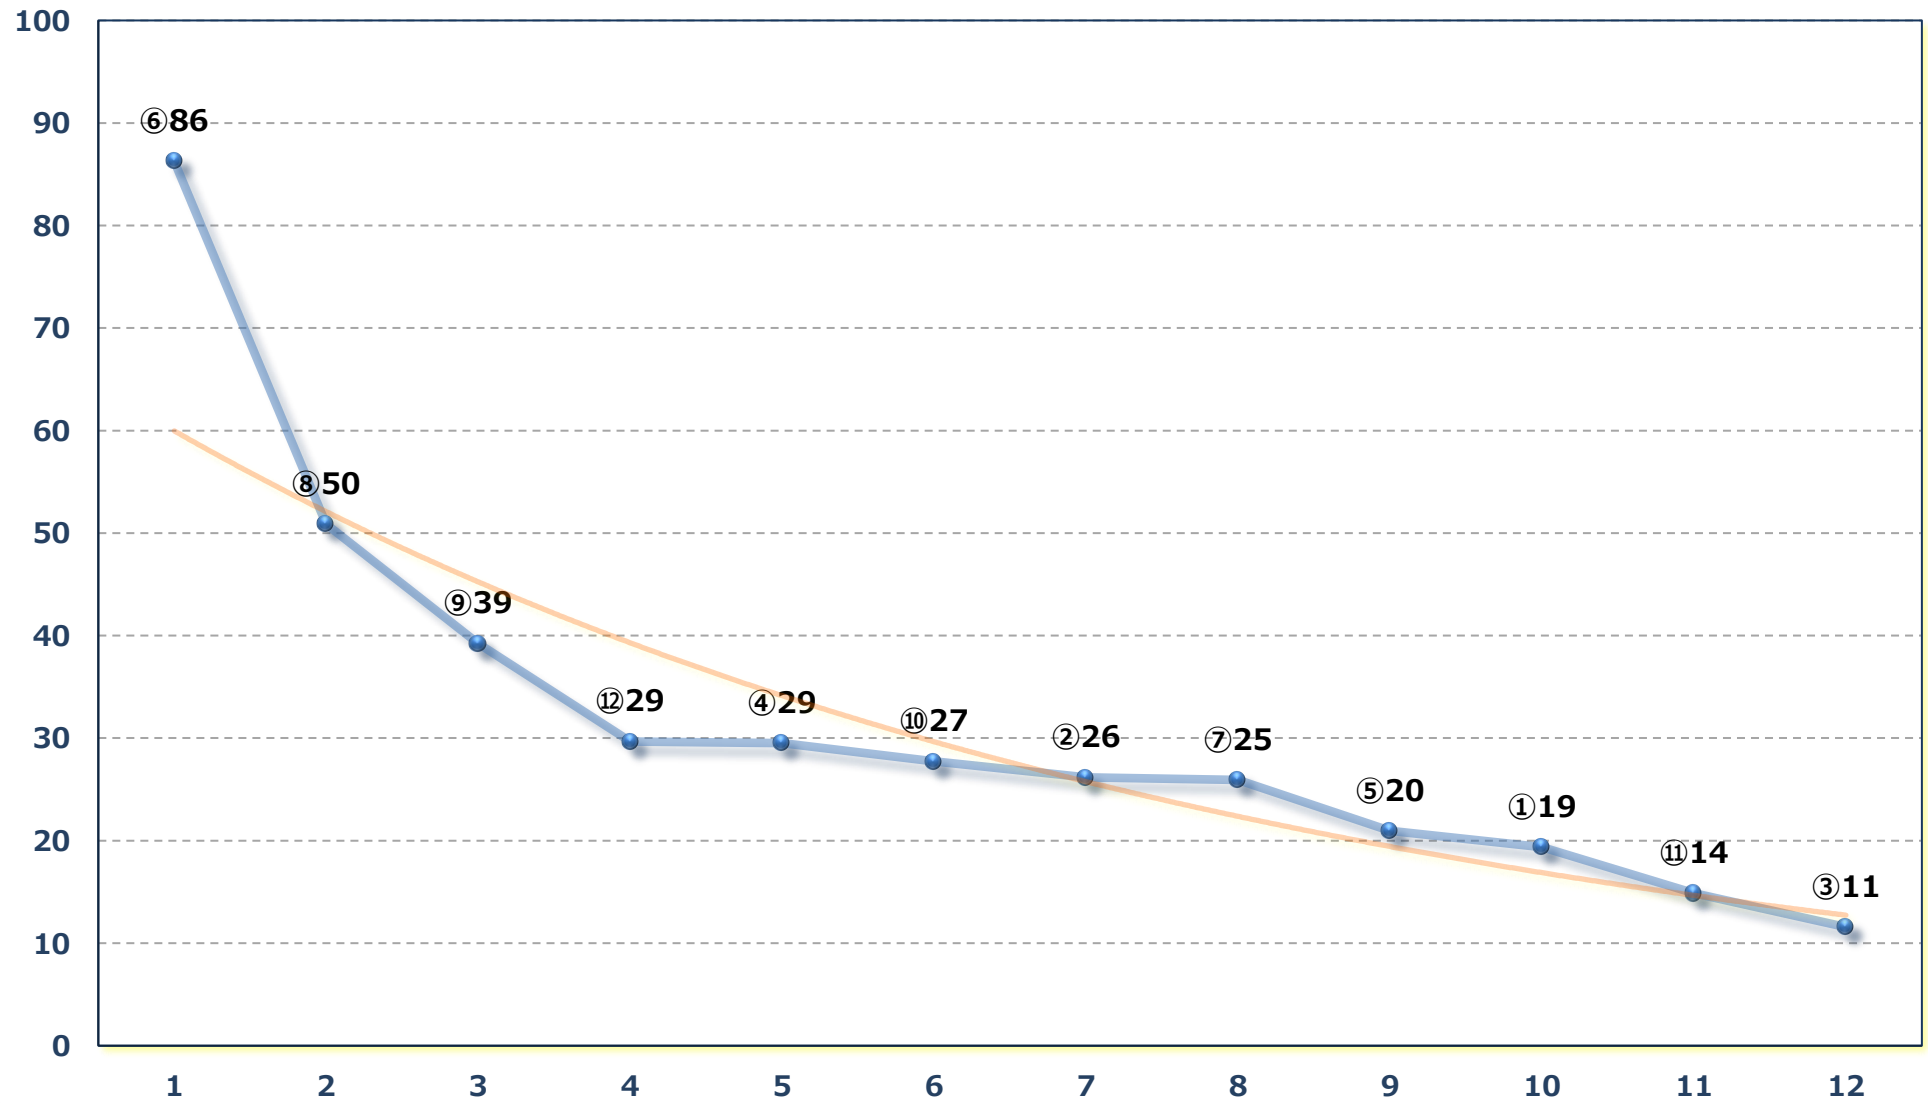

2026年05月22日（金） 大井競馬 11R 20:10
サンケイスポーツ賞B 1ーB 2ー選抜特別 右2000m