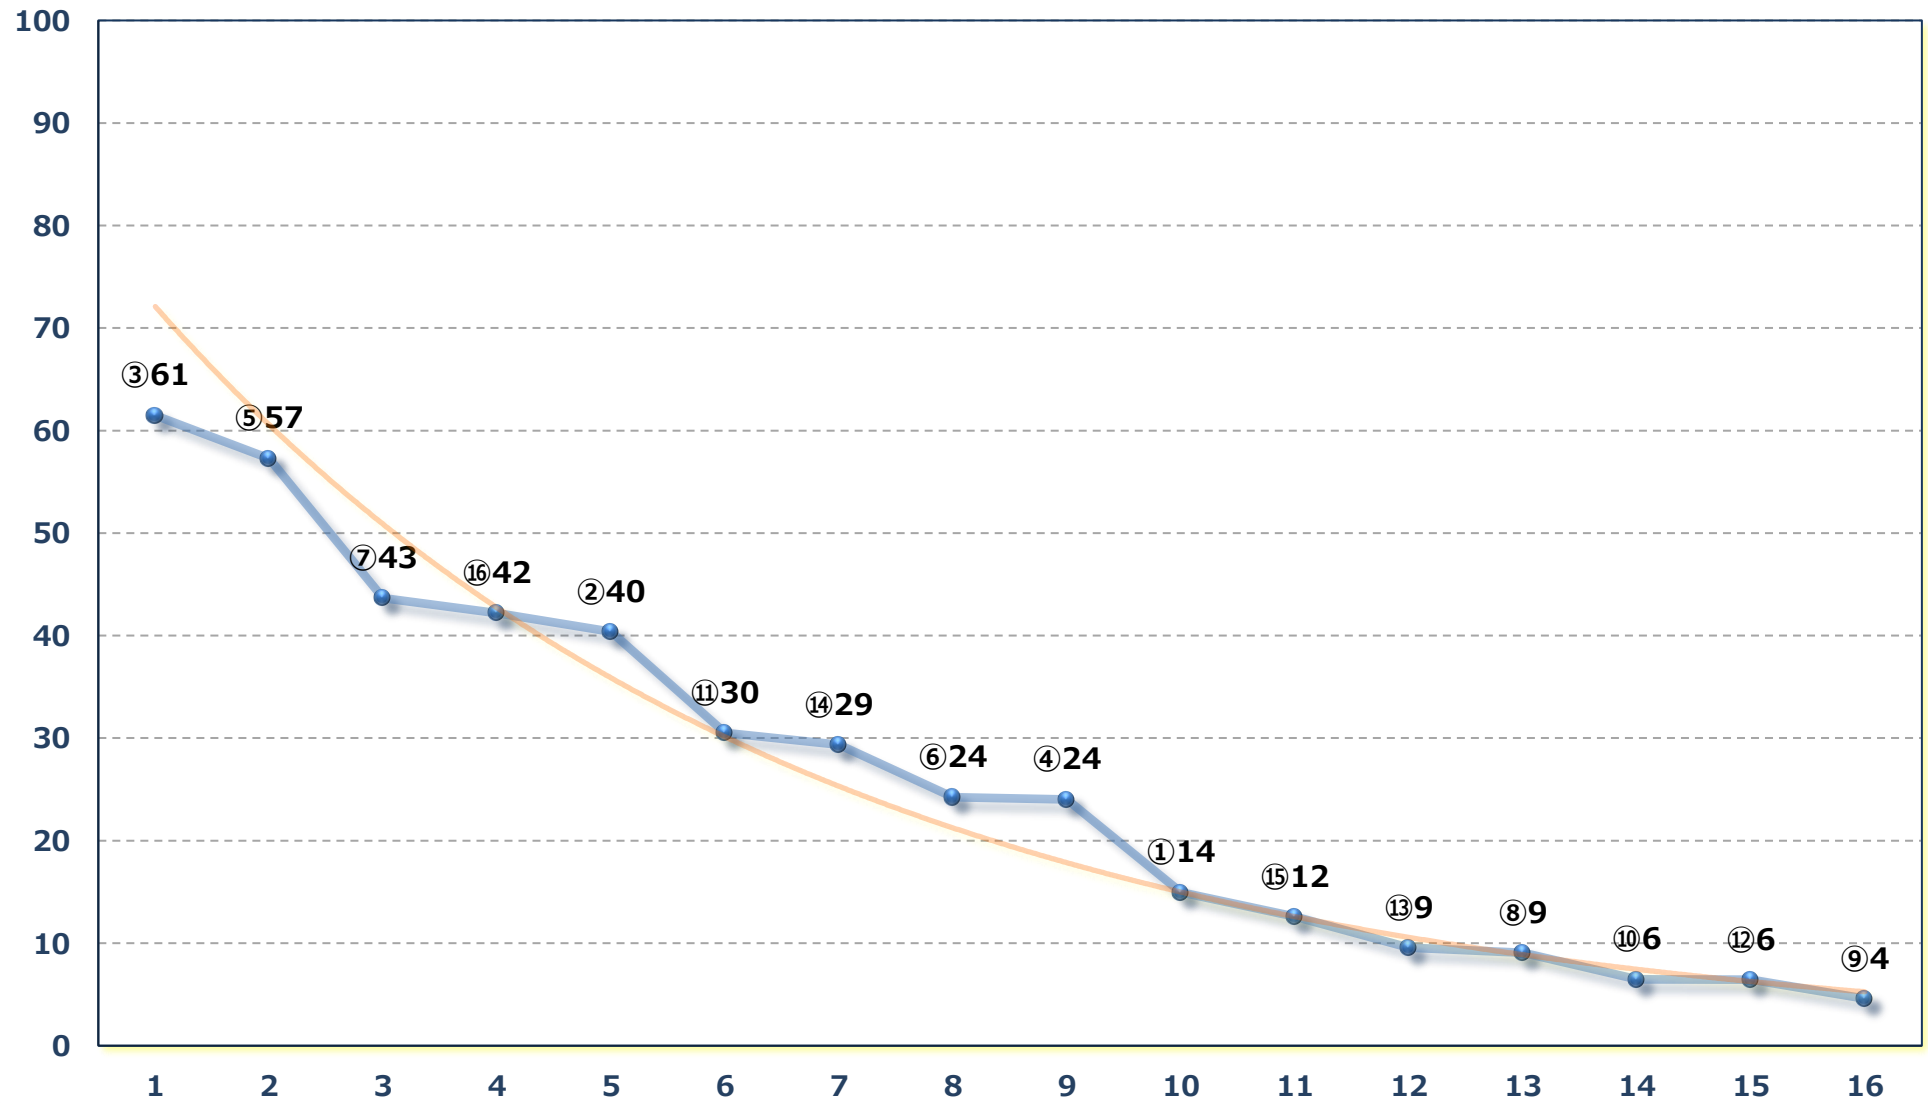

2026年05月22日 (金) 大井競馬 1R 14:30

3歳四五 右1600m

2026年05月22日 (金) 大井競馬 2R 15:02

3歳四五 右1200m

2026年05月22日 (金) 大井競馬 3R 15:35

3歳一二三 右1400m

2026年05月22日 (金) 大井競馬 4R 16:07

3歳一二三 右1200m

2026年05月22日 (金) 大井競馬 6R 17:12

C 2 三 四 五 右1400m

2026年05月22日（金） 大井競馬 7R 17:45
フレアデス賞B 2 B 3 選抜牝馬特別 右1600m

2026年05月22日（金）大井競馬 8R 18:20

ヘルメス賞C 2三 四 五 右1200m

2026年05月22日（金）大井競馬 9R 18:55

うしかい座特別C 2一選抜 右1800m

2026年05月22日 (金) 大井競馬 10R 19:30