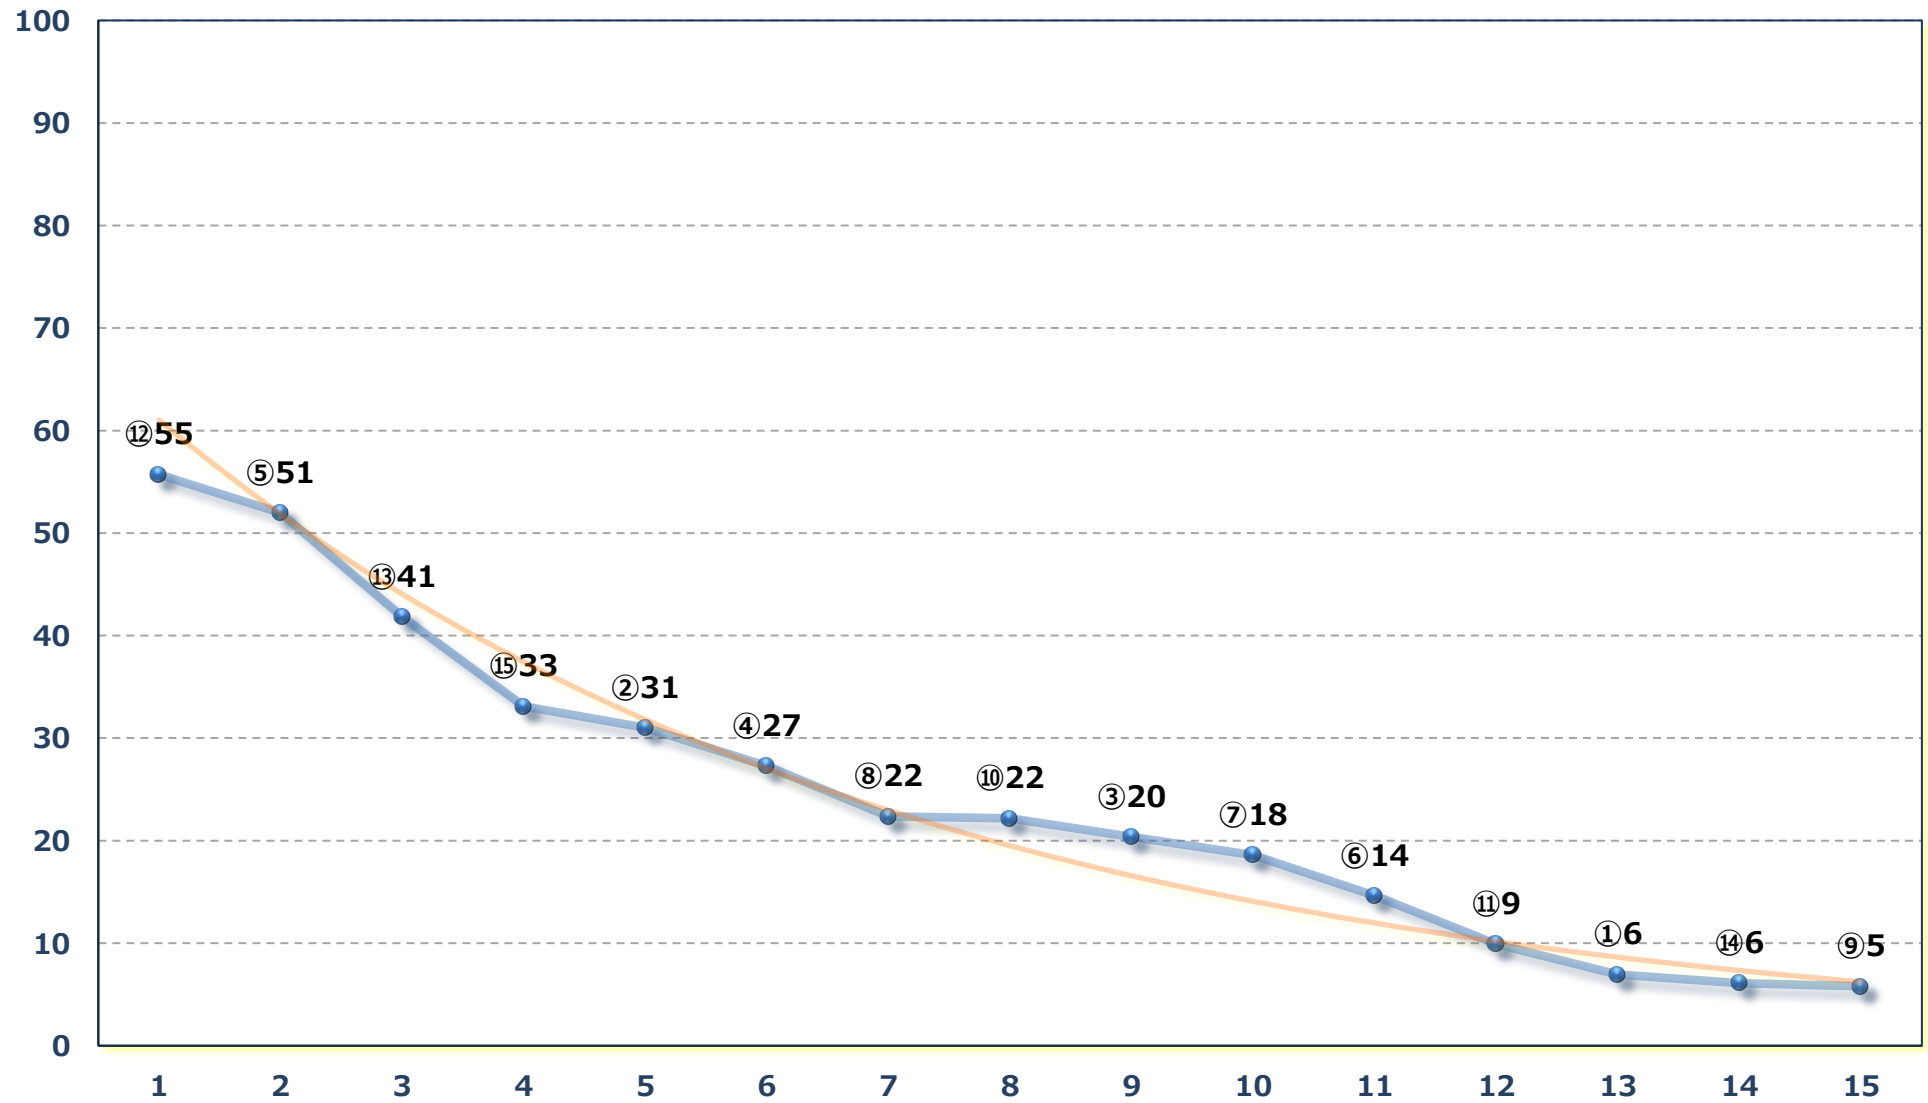

2026年05月22日 (金) 大井競馬 1R 14:30

3歳四五 右1600m

2026年05月22日 (金) 大井競馬 2R 15:02

3歳四五 右1200m

2026年05月22日 (金) 大井競馬 3R 15:35

3歳一二三 右1400m

2026年05月22日 (金) 大井競馬 4R 16:07

3歳一二三 右1200m