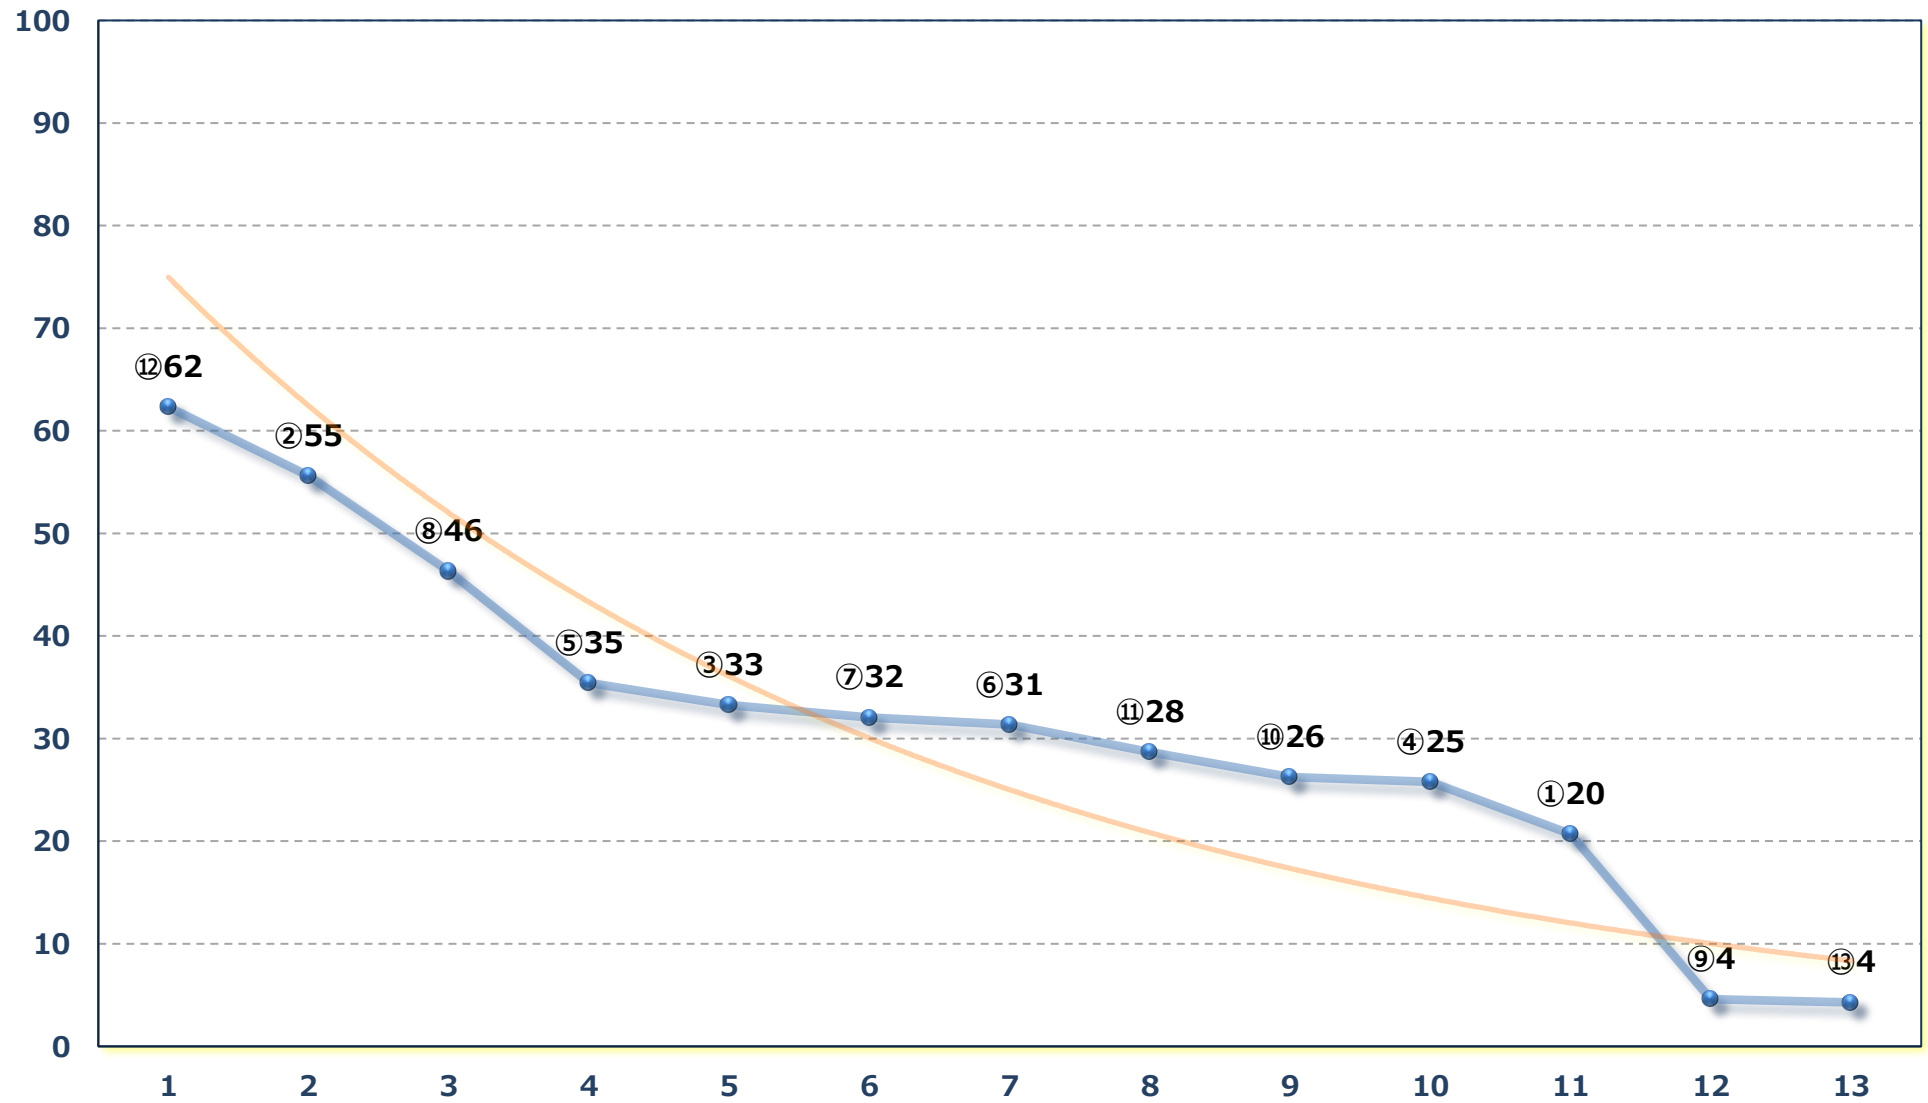

2026年05月22日 (金) 大井競馬 1R 14:30

3歳四五 右1600m

2026年05月22日 (金) 大井競馬 2R 15:02

3歳四五 右1200m

2026年05月22日 (金) 大井競馬 3R 15:35

3歳一二三 右1400m

2026年05月22日 (金) 大井競馬 4R 16:07

3歳一二三 右1200m