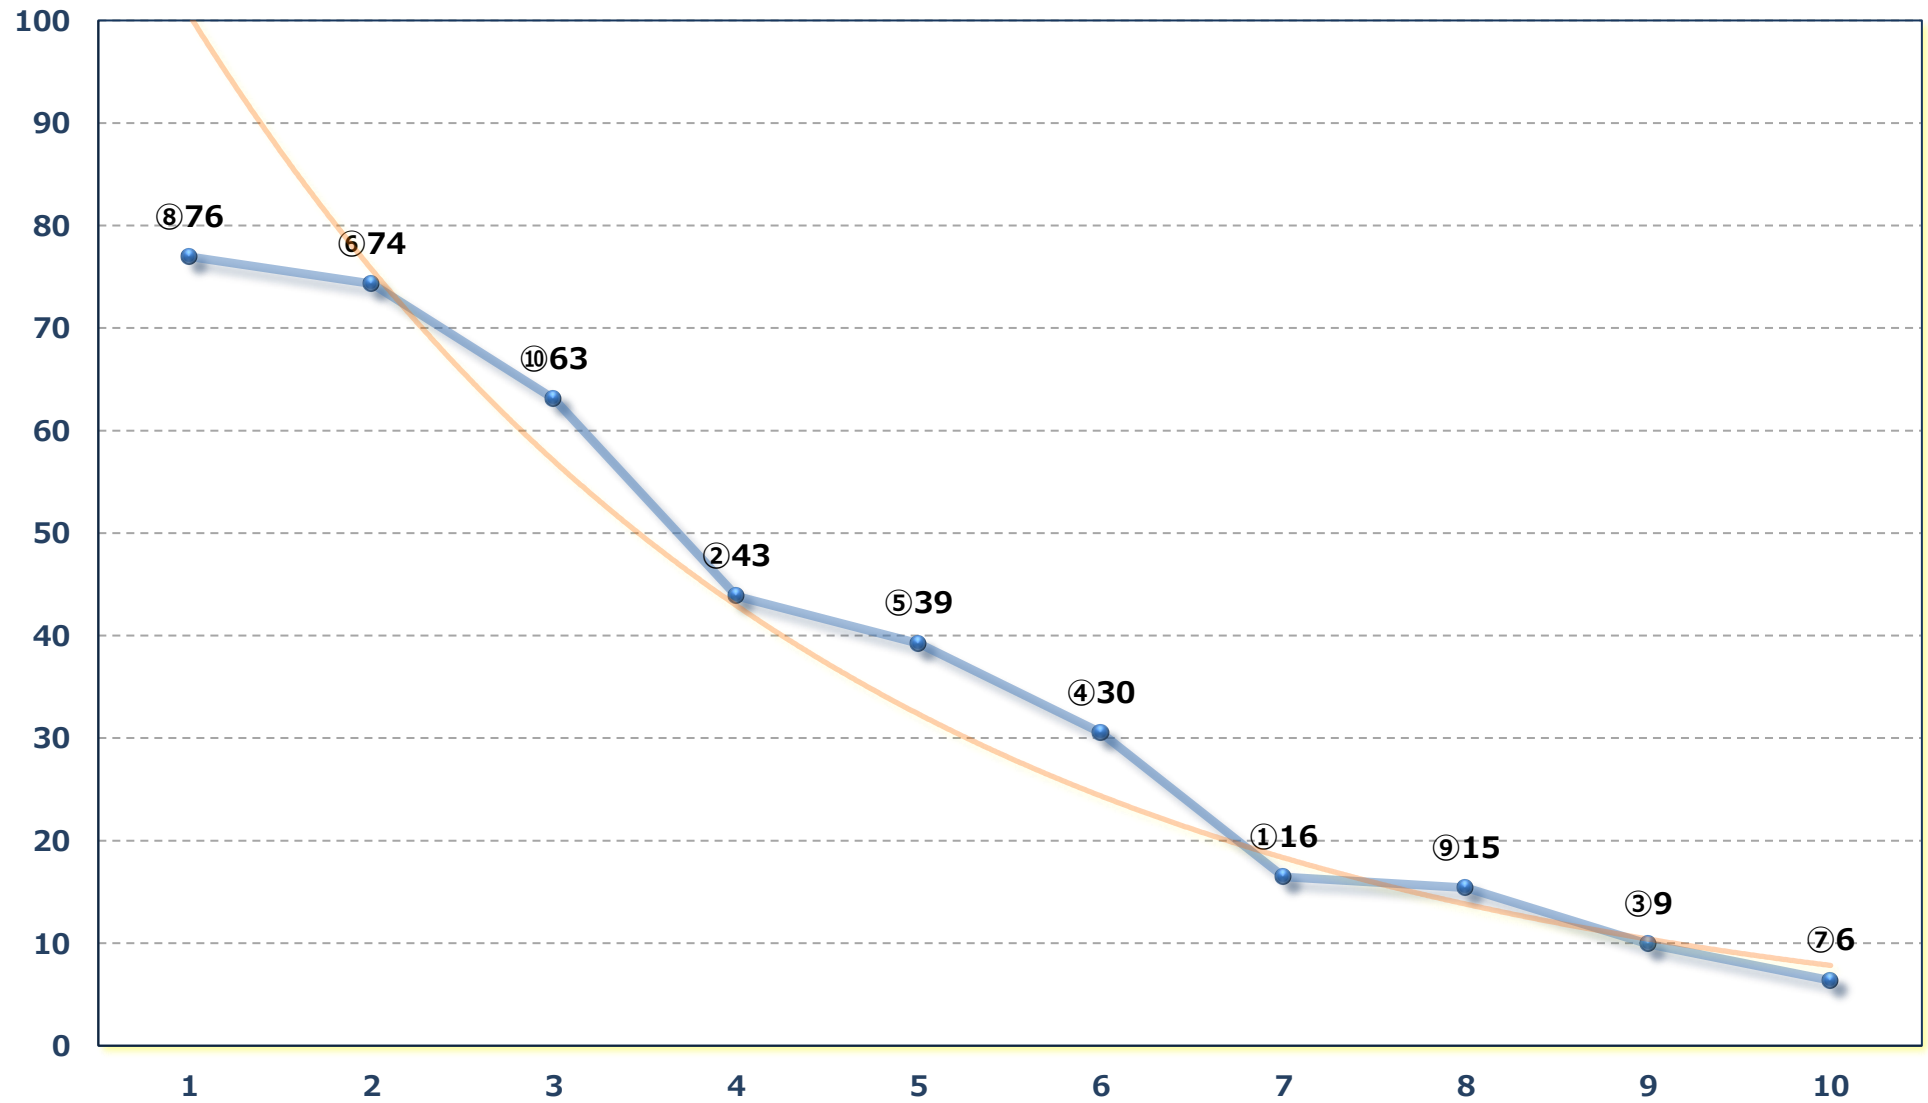

2026年05月22日（金） 大井競馬 7R 17:45
フレアデス賞B 2 B 3 選抜牝馬特別 右1600m