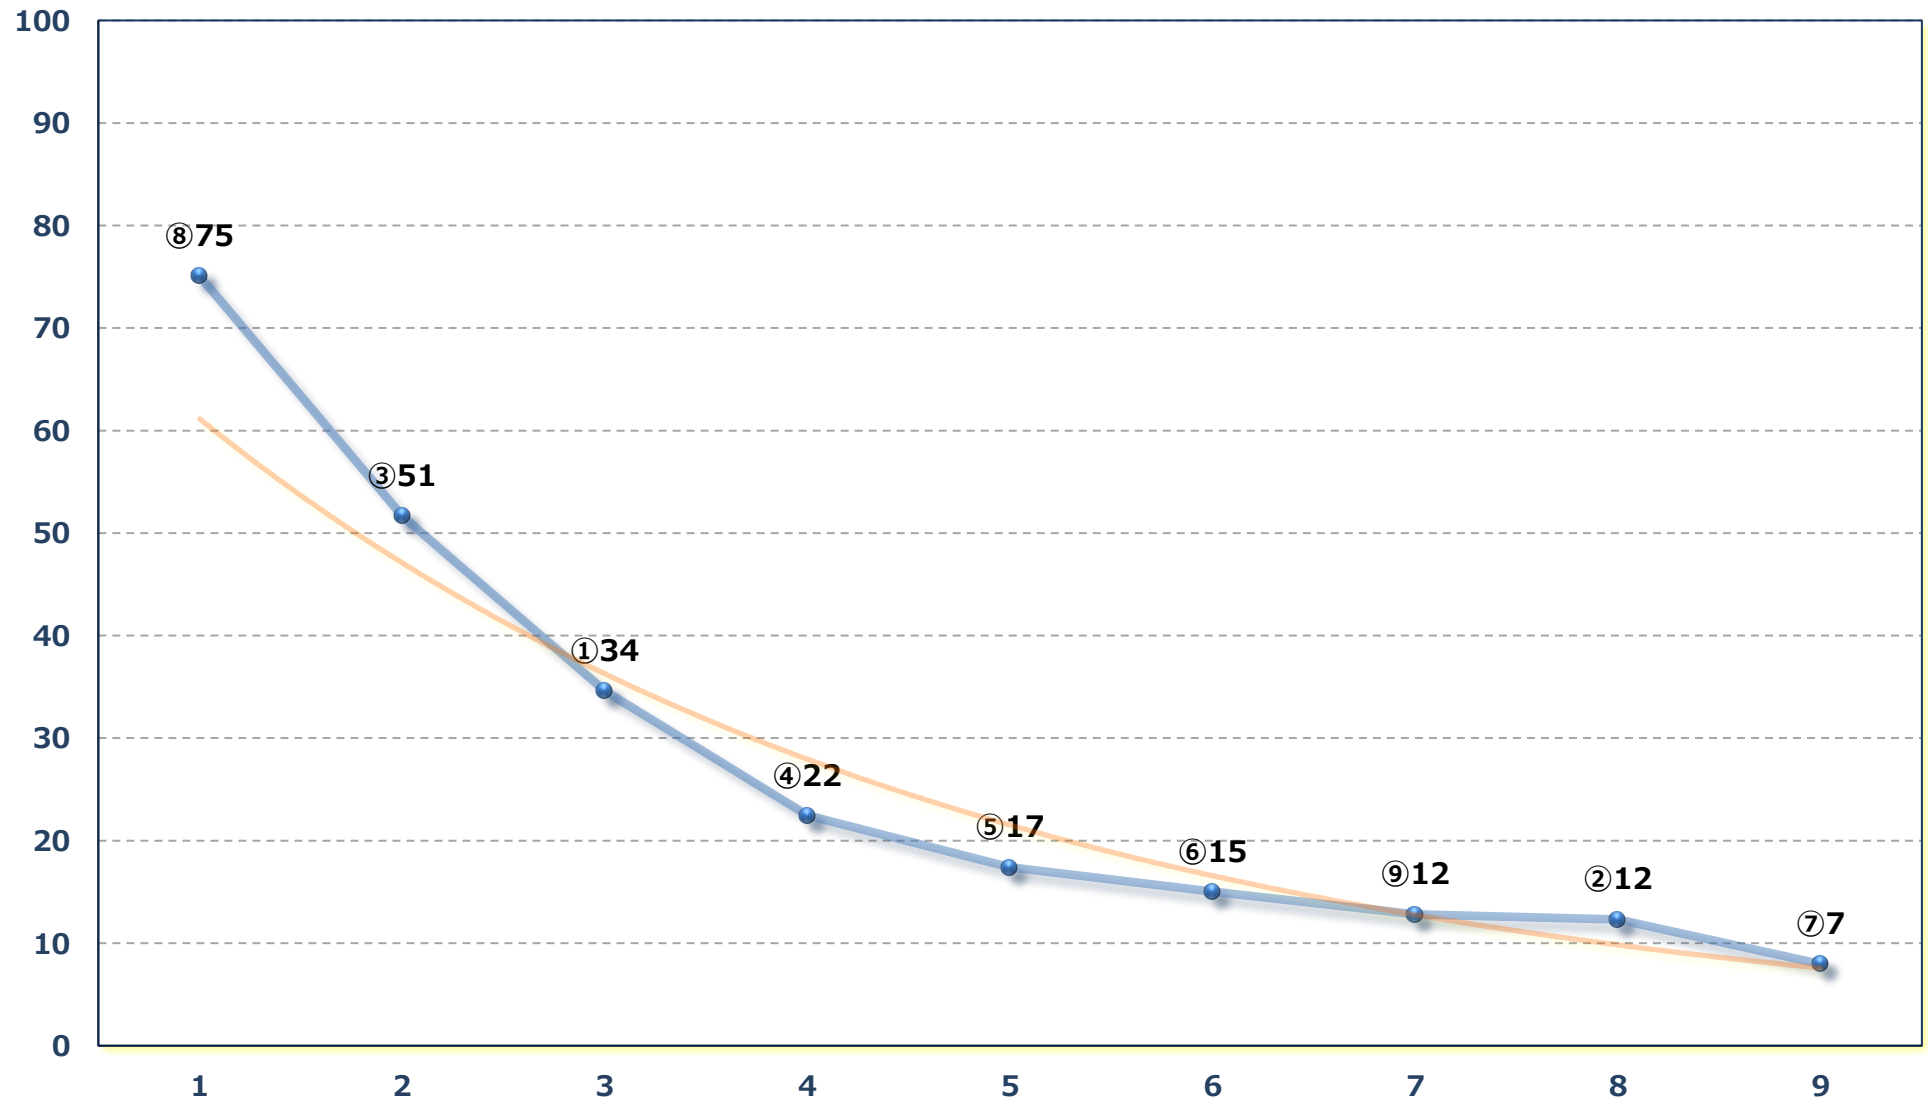

2026年05月22日 (金) 大井競馬 10R 19:30

牡丹特別3歳一 二 三選抜 右1600m