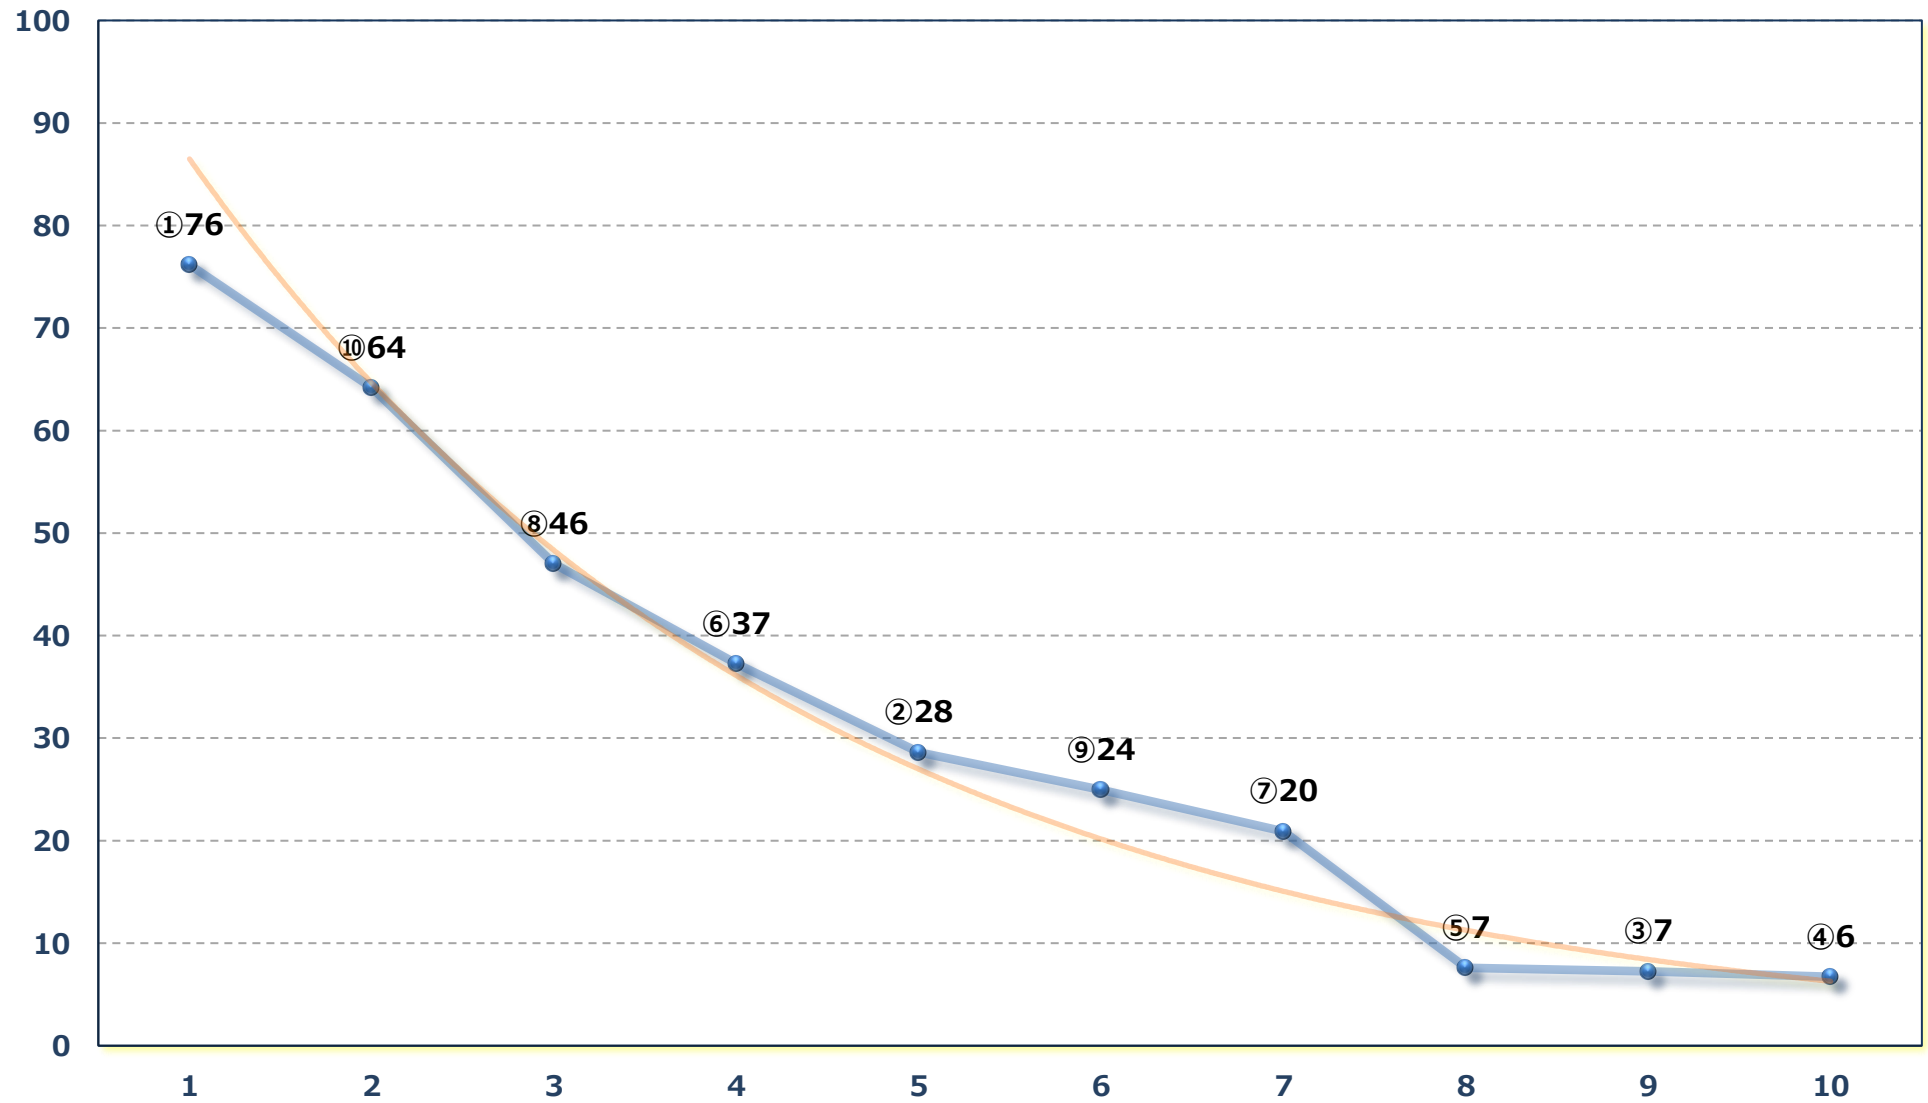

2026年05月22日 (金) 大井競馬 6R 17:12

C 2 三 四 五 右1400m

2026年05月22日（金） 大井競馬 7R 17:45
フレアデス賞B 2 B 3 選抜牝馬特別 右1600m

2026年05月22日（金）大井競馬 8R 18:20

ヘルメス賞C 2三 四 五 右1200m

2026年05月22日（金）大井競馬 9R 18:55

うしかい座特別C 2一選抜 右1800m

2026年05月22日 (金) 大井競馬 10R 19:30