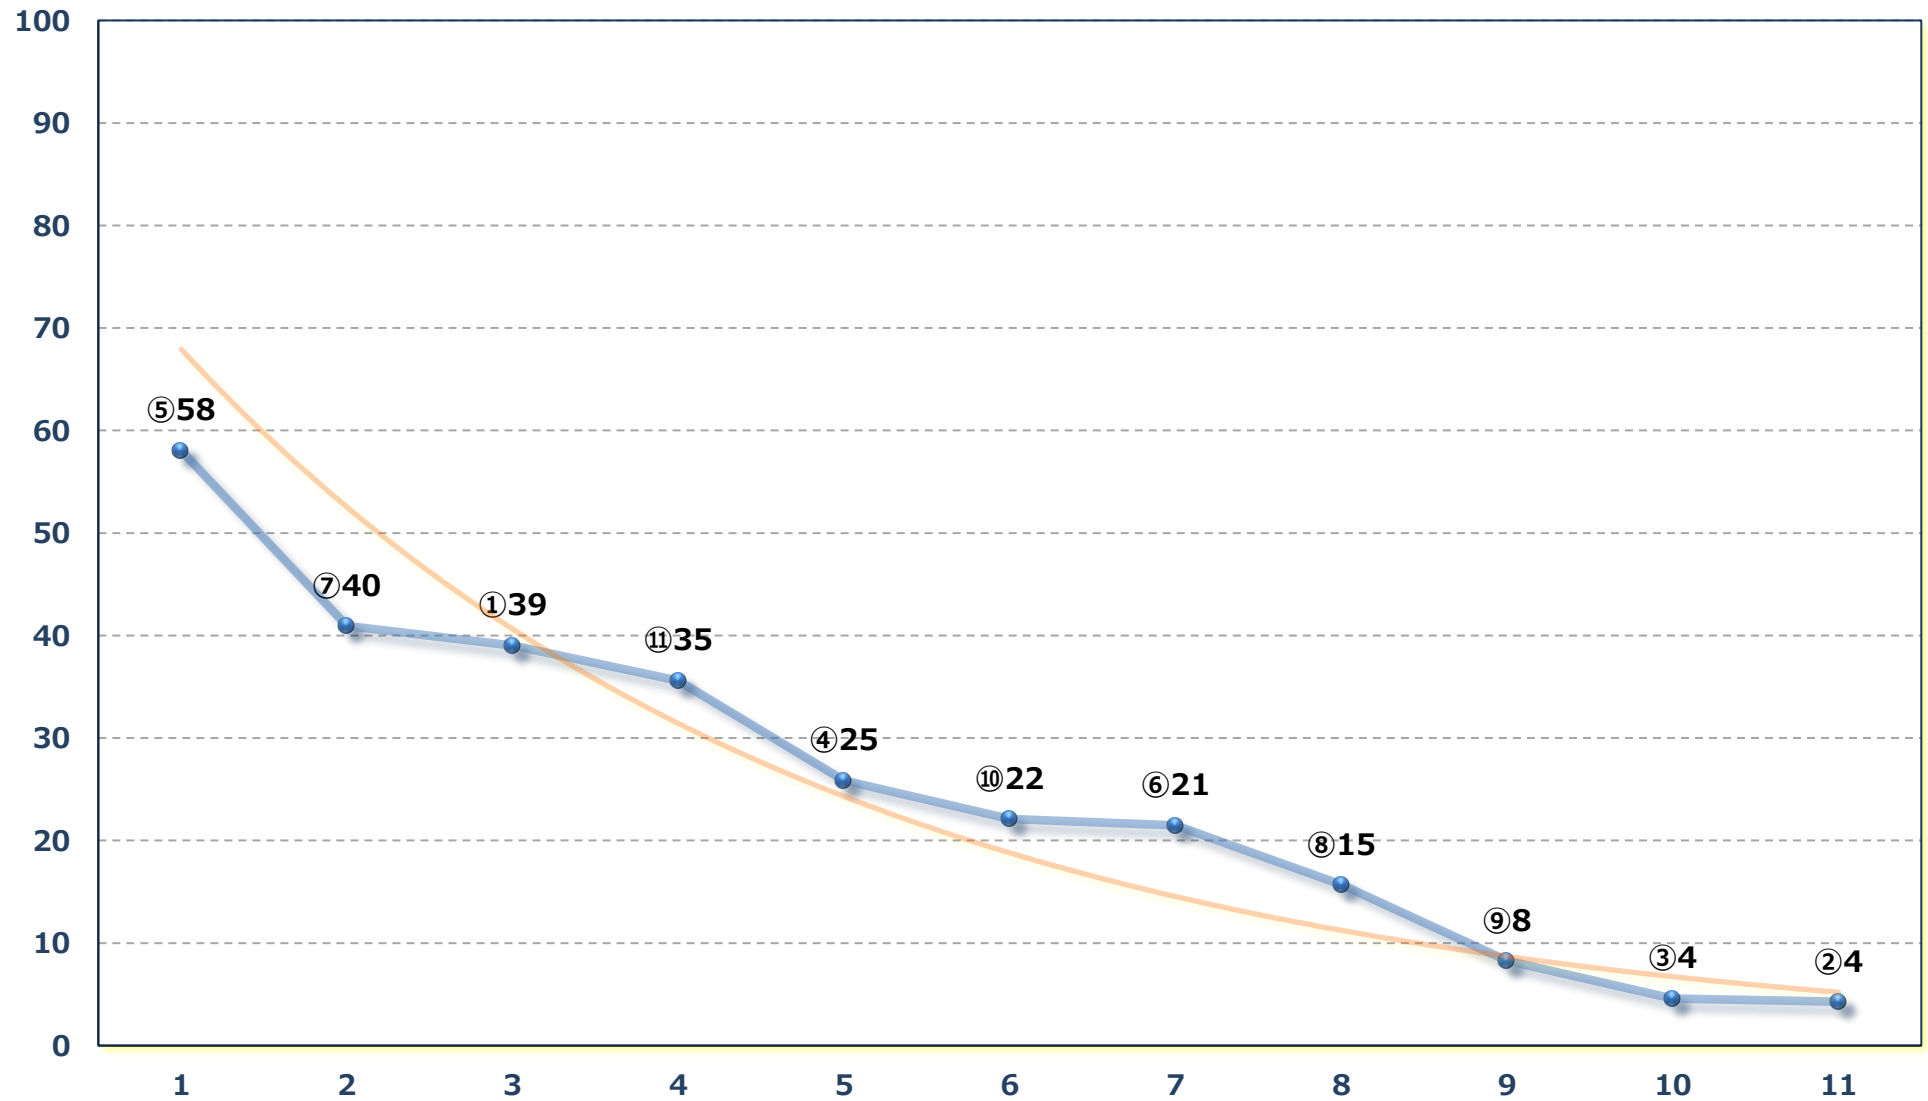

2026年05月25日 (月) 浦和競馬 1R 12:20

C 3七 左1300m

2026年05月25日 (月) 浦和競馬 2R 12:50

ランチタイム3歳二 左1400m

2026年05月25日（月）浦和競馬 3R 13:20

ドリームチャレンジ2歳新馬イ 左1400m

2026年05月25日（月）浦和競馬 4R 13:50

ドリームチャレンジ2歳新馬ウ 左800m

2026年05月25日 (月) 浦和競馬 5R 14:20

3歳三 左1500m

2026年05月25日 (月) 浦和競馬 6R 14:50

C 2三四 左1500m

2026年05月25日 (月) 浦和競馬 7R 15:25

C 2三四 左1400m

2026年05月25日 (月) 浦和競馬 8R 16:00

C 1四 左1500m