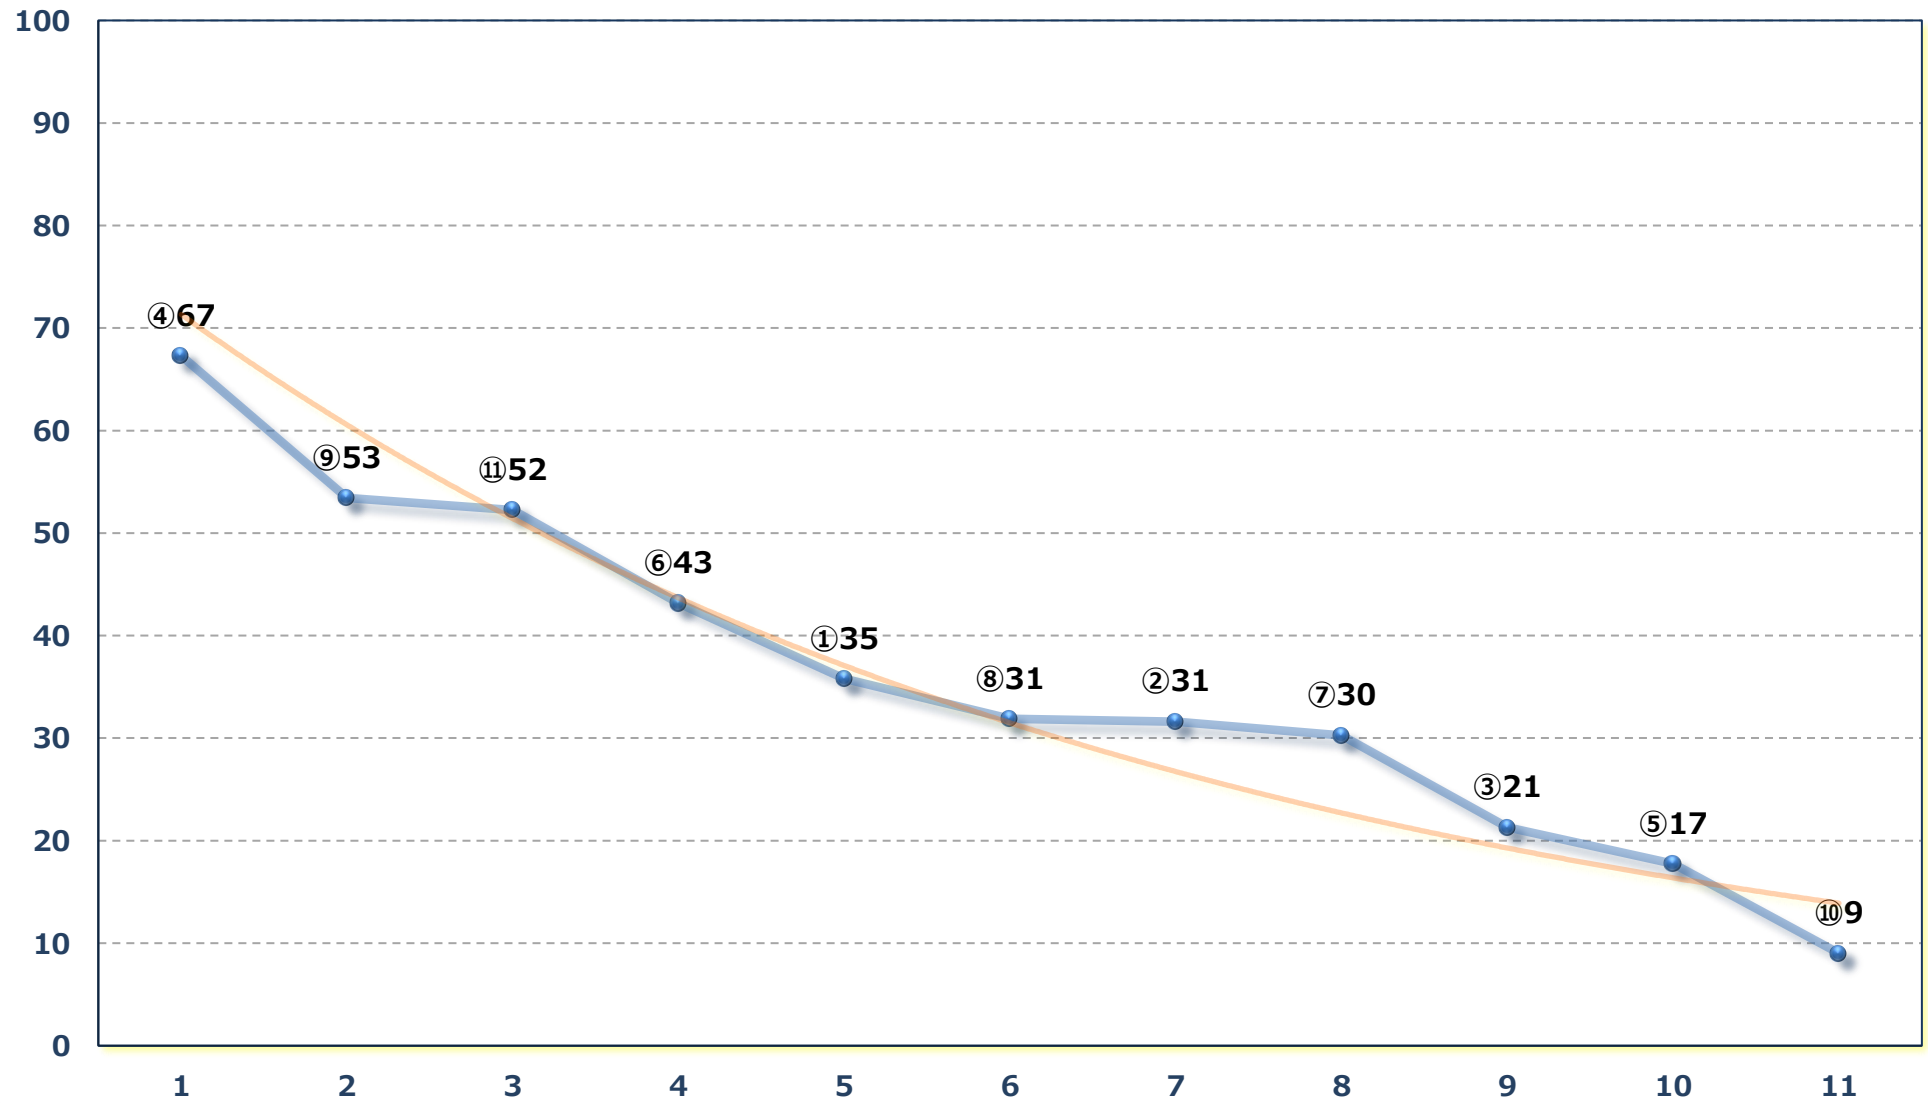

2026年05月25日 (月) 浦和競馬 1R 12:20

C 3七 左1300m

2026年05月25日 (月) 浦和競馬 2R 12:50

ランチタイム3歳二 左1400m

2026年05月25日（月）浦和競馬 3R 13:20

ドリームチャレンジ2歳新馬イ 左1400m

2026年05月25日（月）浦和競馬 4R 13:50

ドリームチャレンジ2歳新馬ウ 左800m

2026年05月25日 (月) 浦和競馬 5R 14:20

3歳三 左1500m

2026年05月25日 (月) 浦和競馬 6R 14:50

C 2三四 左1500m

2026年05月25日 (月) 浦和競馬 7R 15:25

C 2三四 左1400m

2026年05月25日 (月) 浦和競馬 8R 16:00

C 1四 左1500m