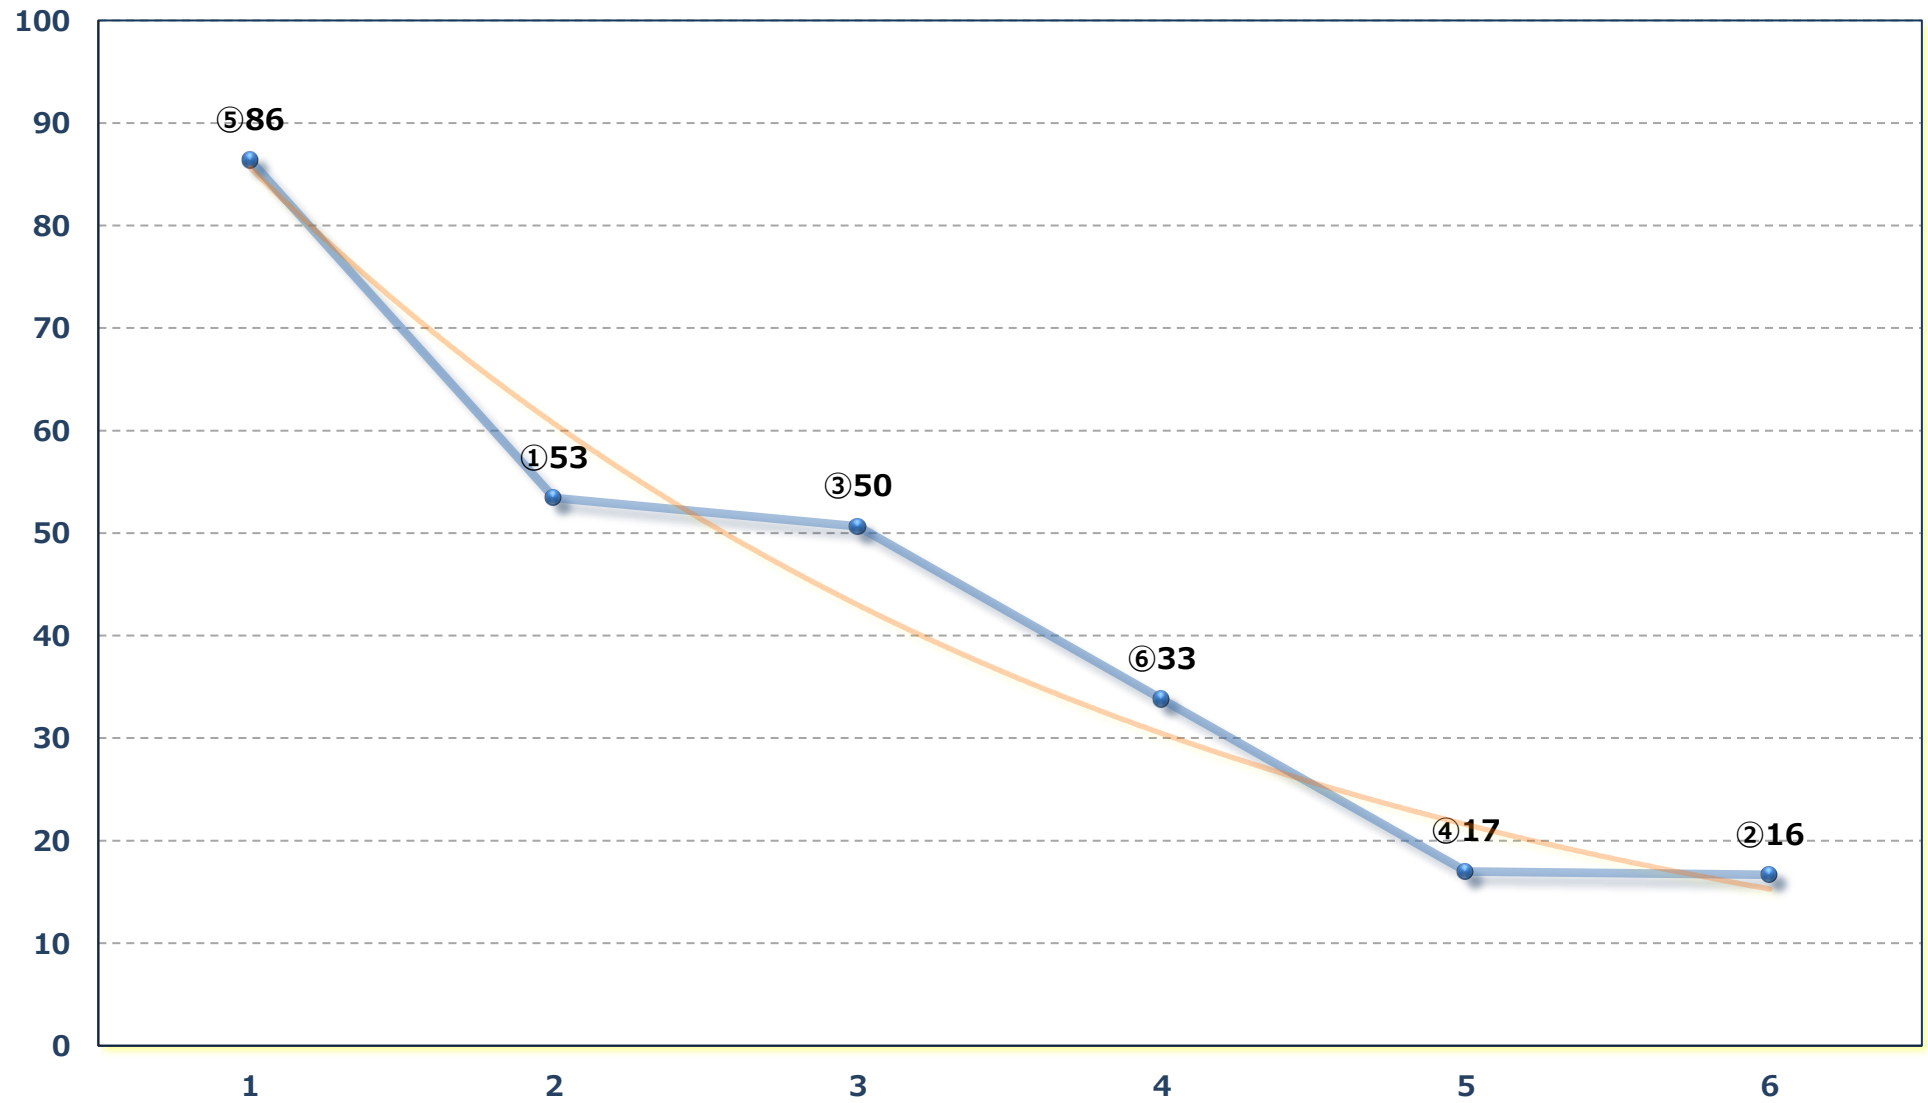

2026年05月25日 (月) 浦和競馬 1R 12:20

C 3七 左1300m

2026年05月25日 (月) 浦和競馬 2R 12:50

ランチタイム3歳二 左1400m

2026年05月25日（月）浦和競馬 3R 13:20

ドリームチャレンジ2歳新馬イ 左1400m

2026年05月25日（月）浦和競馬 4R 13:50

ドリームチャレンジ2歳新馬ウ 左800m

2026年05月25日 (月) 浦和競馬 5R 14:20

3歳三 左1500m

2026年05月25日 (月) 浦和競馬 6R 14:50

C 2三四 左1500m

2026年05月25日 (月) 浦和競馬 7R 15:25

C 2三四 左1400m

2026年05月25日 (月) 浦和競馬 8R 16:00

C 1四 左1500m