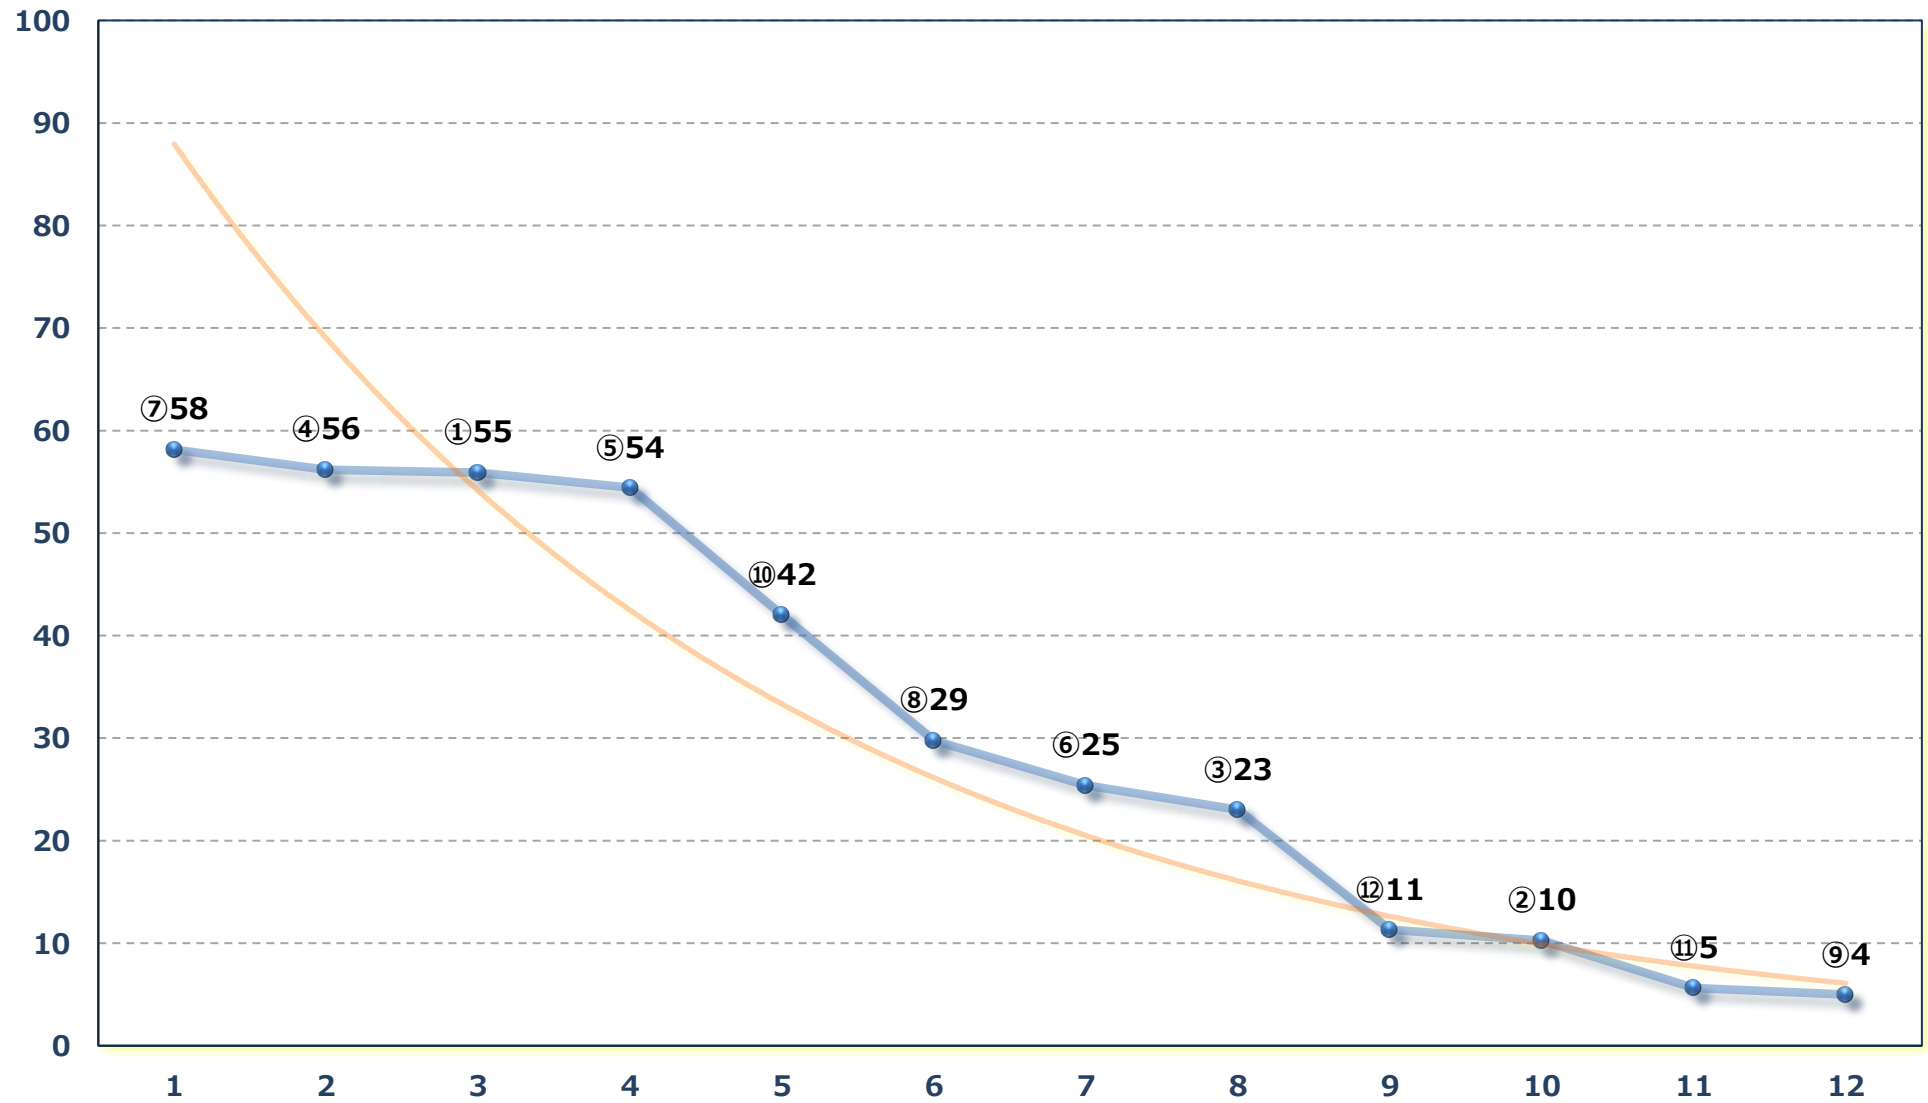

2026年05月25日 (月) 浦和競馬 5R 14:20

3歳三 左1500m

2026年05月25日 (月) 浦和競馬 6R 14:50

C 2三四 左1500m

2026年05月25日 (月) 浦和競馬 7R 15:25

C 2三四 左1400m

2026年05月25日 (月) 浦和競馬 8R 16:00

C 1四 左1500m