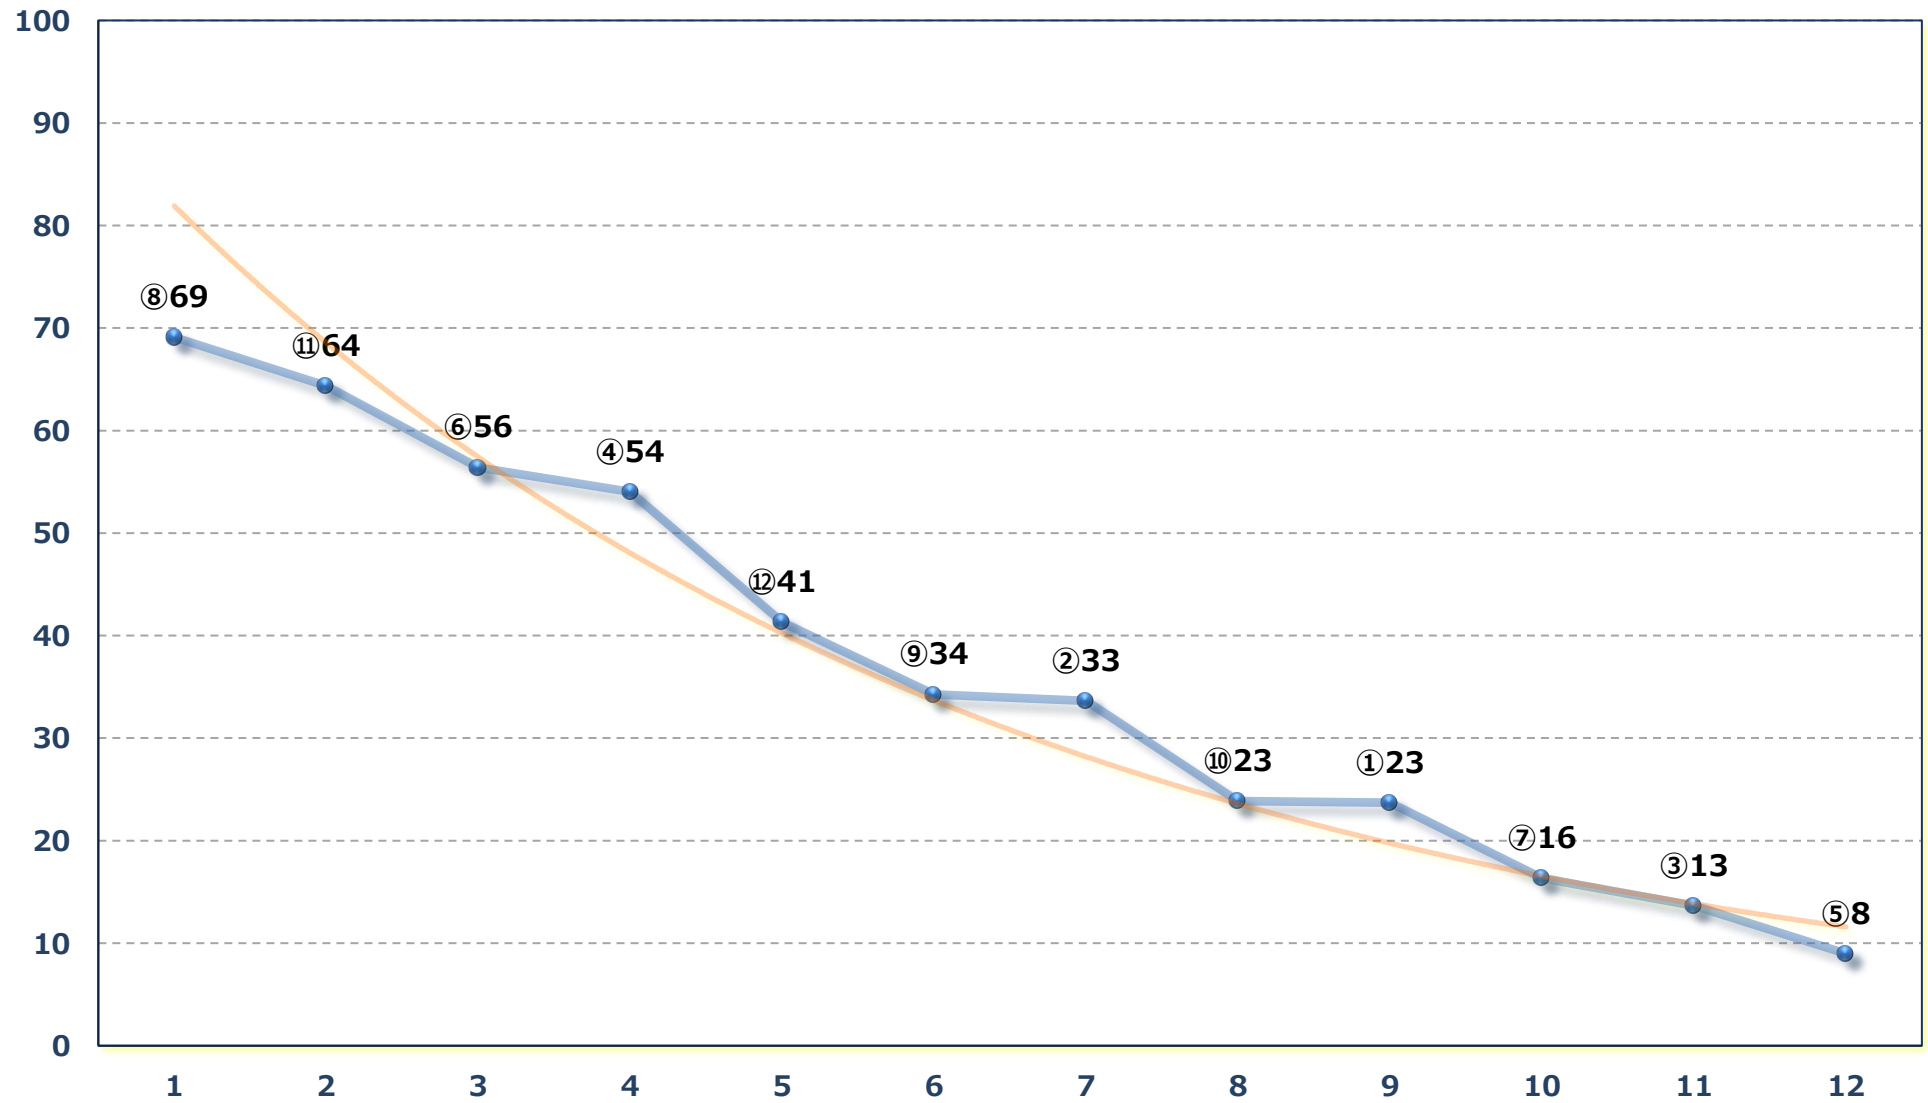

2026年05月25日 (月) 浦和競馬 9R 16:35

サツキツツジ特別C 3ー 左1500m

2026年05月25日 (月) 浦和競馬 10R 17:10

薫風特別B 3四C 1一 左1400m

2026年05月25日 (月) 浦和競馬 11R 17:45

田草月特別 B 2 B 3 選抜馬 左800m

2026年05月25日 (月) 浦和競馬 12R 18:20

エメラルド特別C 1 選抜馬ア 左2000m