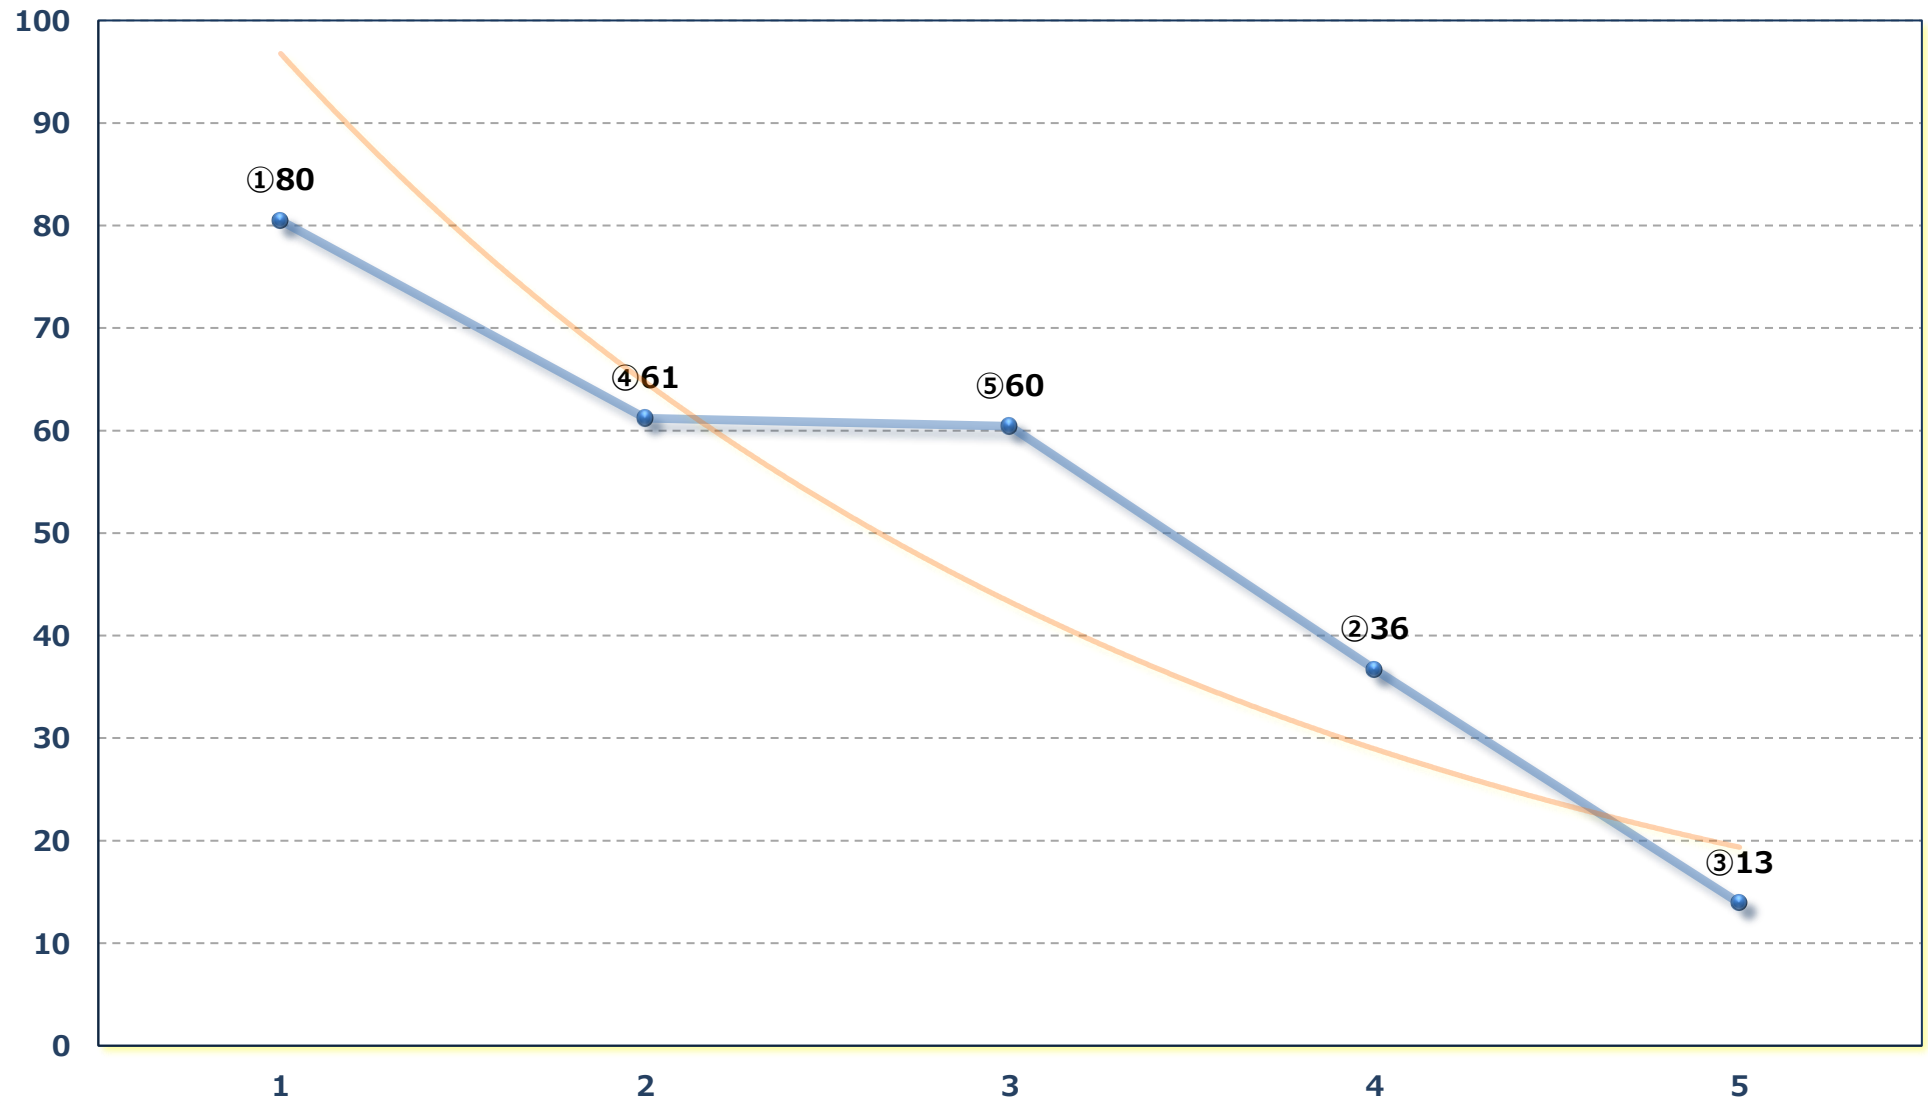

2026年05月25日（月）浦和競馬 3R 13:20

ドリームチャレンジ2歳新馬イ 左1400m