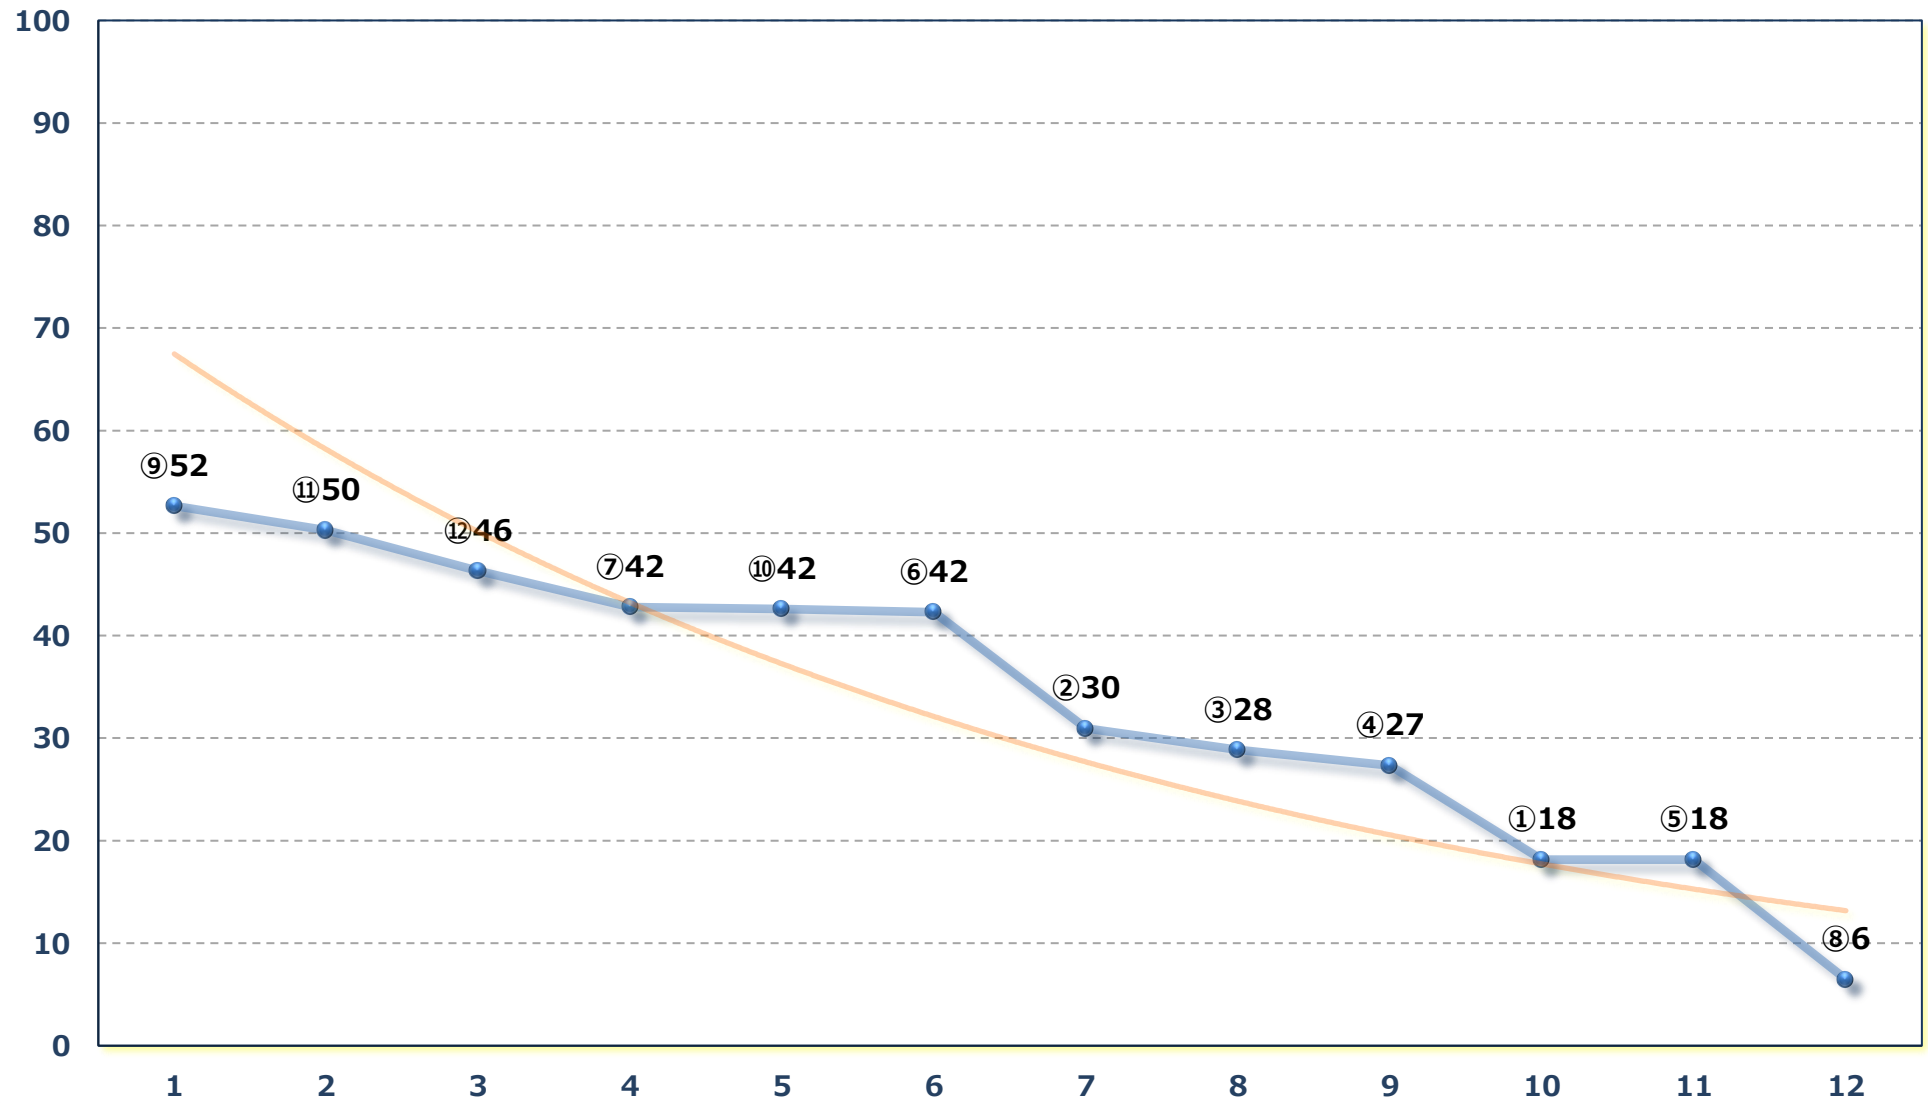

2026年05月25日 (月) 浦和競馬 1R 12:20

C 3七 左1300m

2026年05月25日 (月) 浦和競馬 2R 12:50

ランチタイム3歳二 左1400m

2026年05月25日（月）浦和競馬 3R 13:20

ドリームチャレンジ2歳新馬イ 左1400m

2026年05月25日（月）浦和競馬 4R 13:50

ドリームチャレンジ2歳新馬ウ 左800m

2026年05月25日 (月) 浦和競馬 5R 14:20

3歳三 左1500m

2026年05月25日 (月) 浦和競馬 6R 14:50

C 2三四 左1500m

2026年05月25日 (月) 浦和競馬 7R 15:25

C 2三四 左1400m

2026年05月25日 (月) 浦和競馬 8R 16:00

C 1四 左1500m