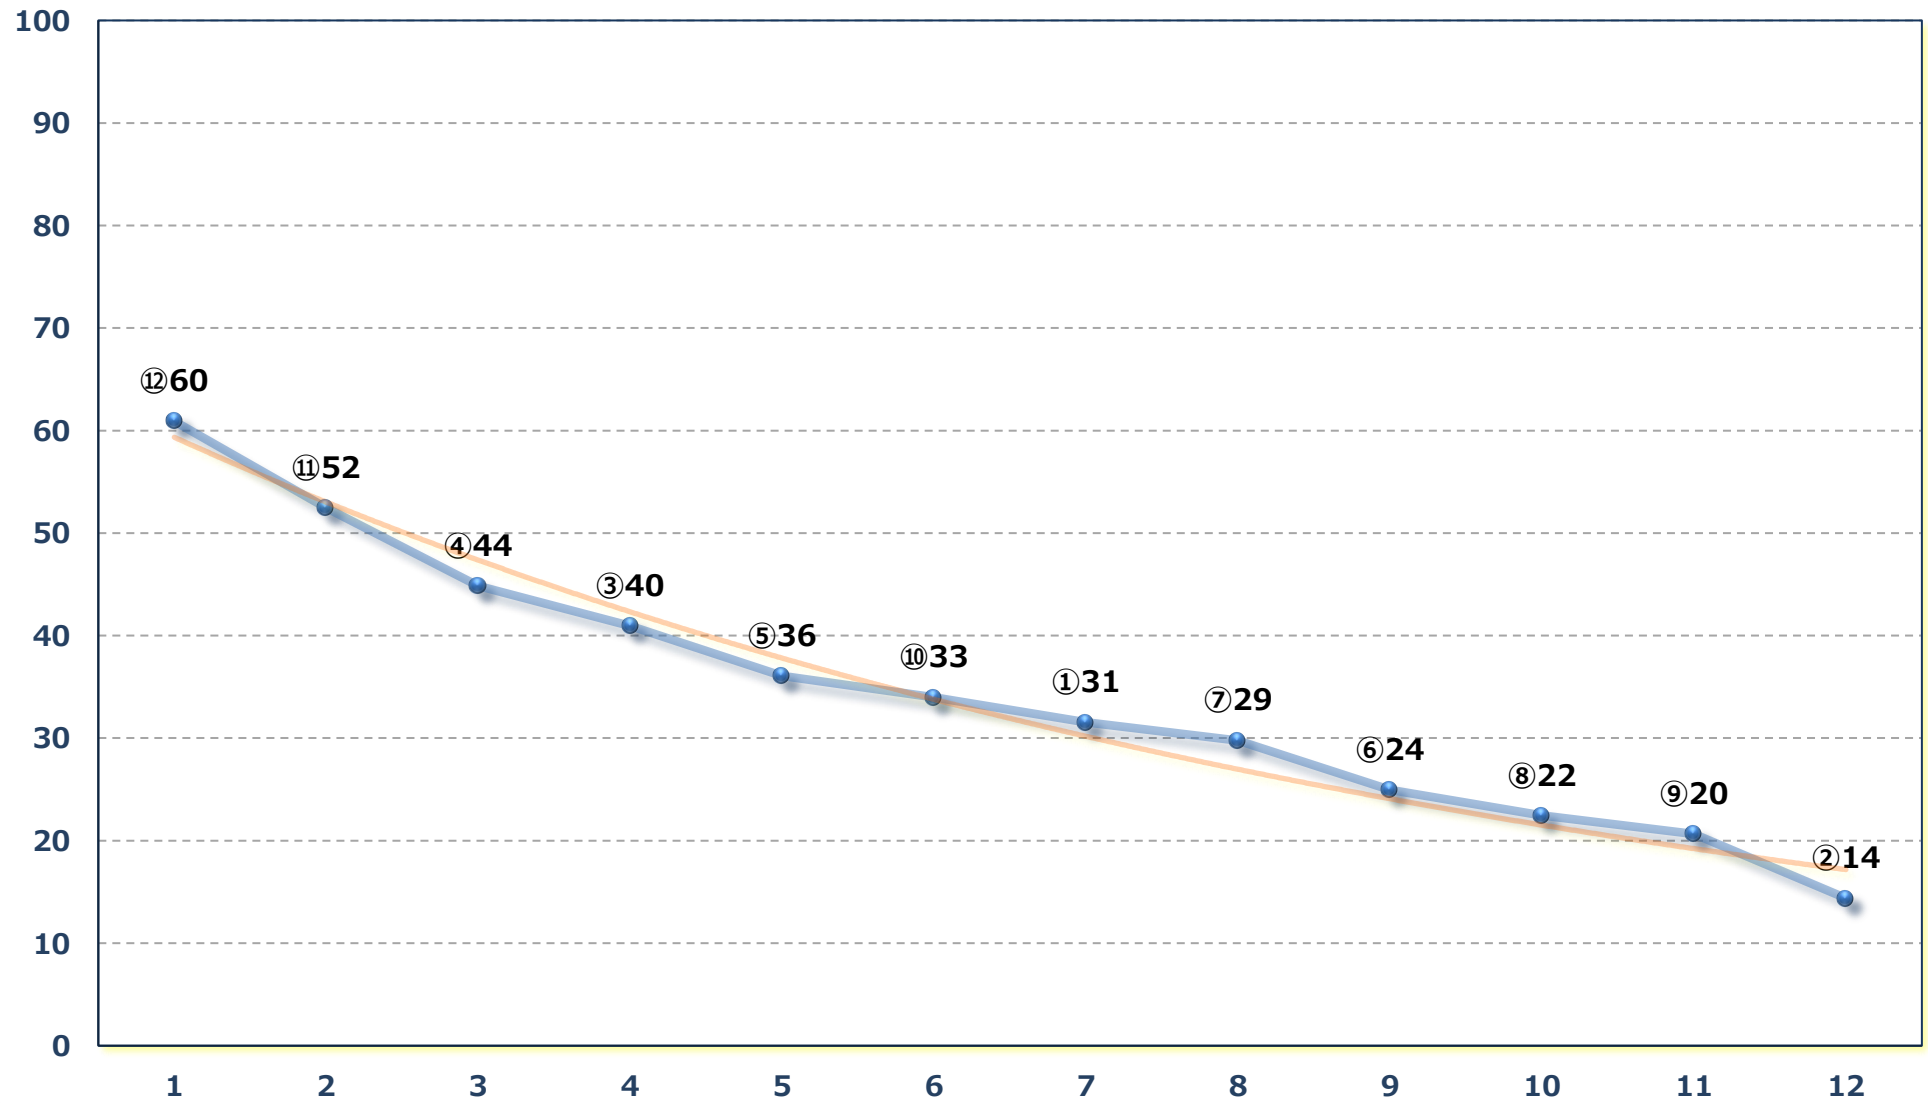

2026年05月25日 (月) 浦和競馬 10R 17:10

薫風特別B 3四C 1一 左1400m