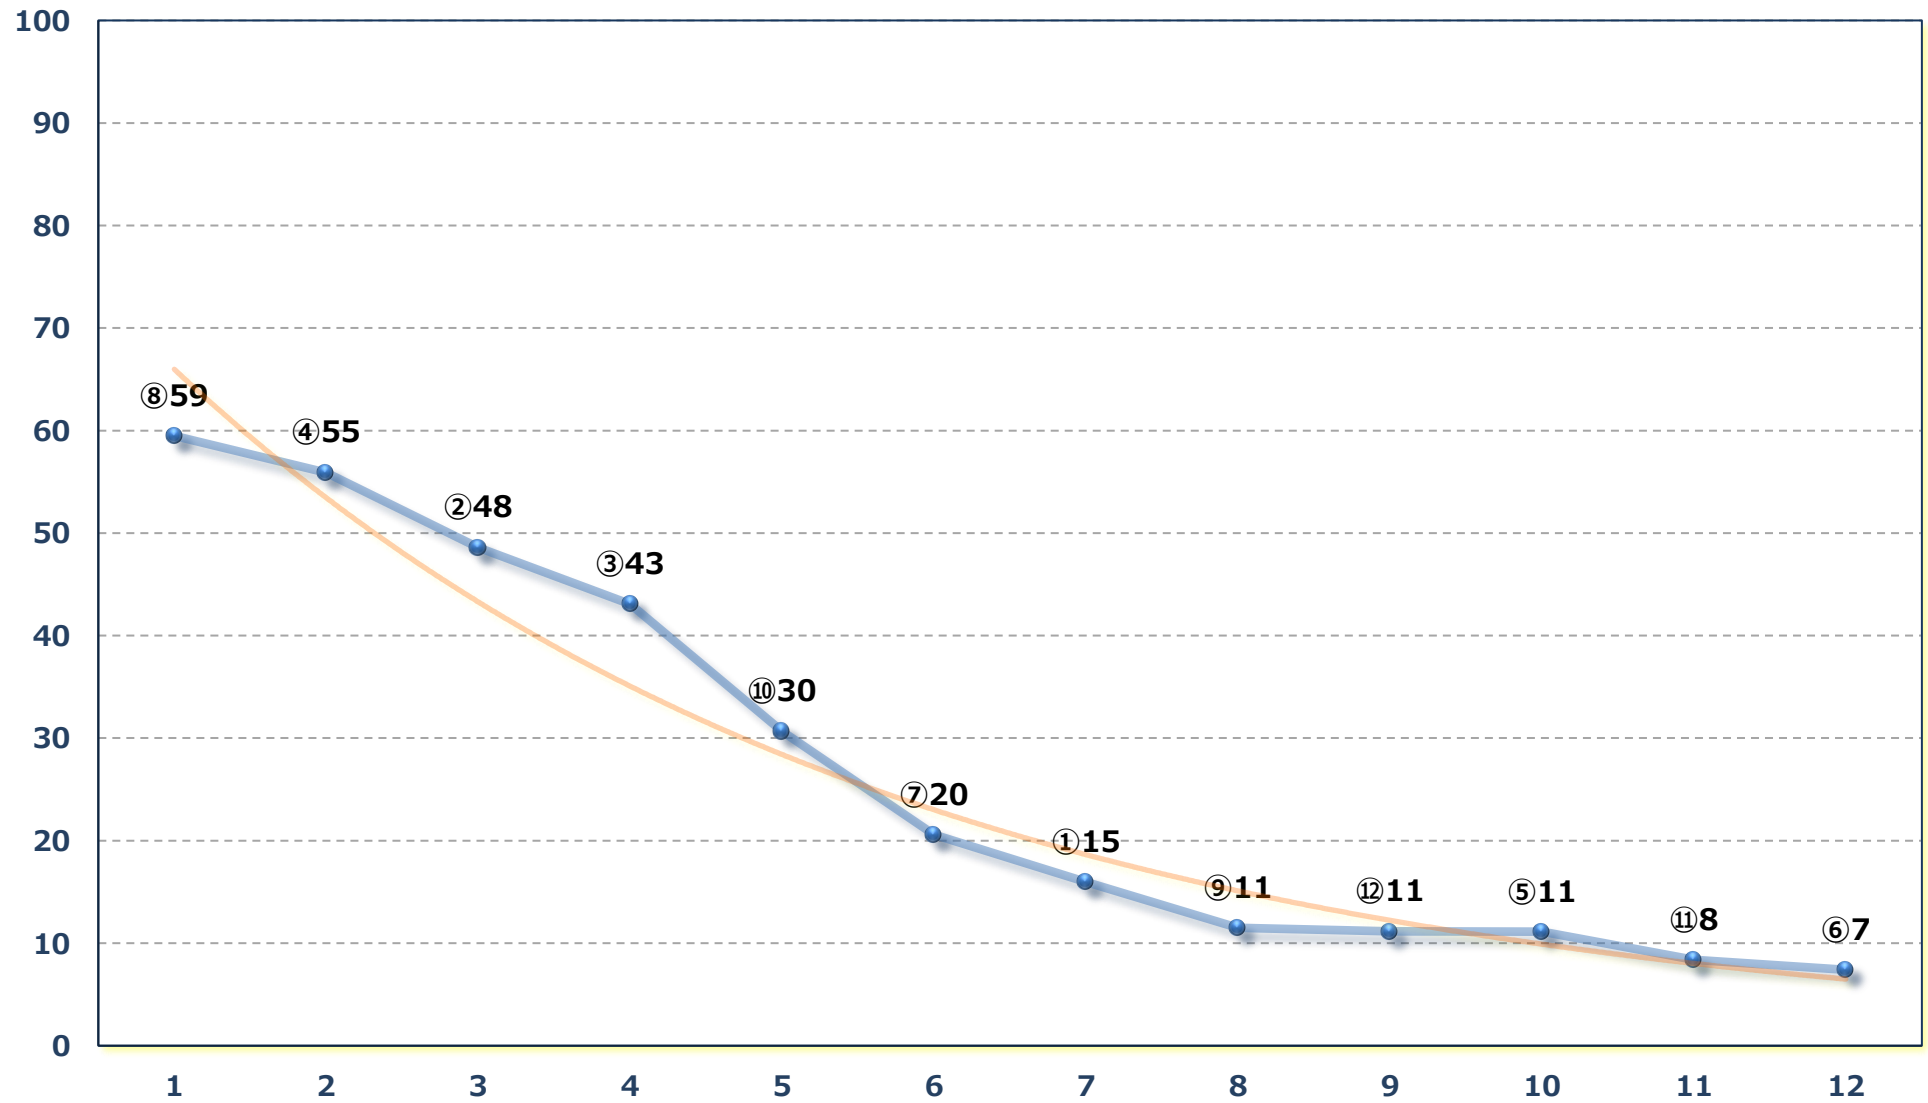

2026年05月25日 (月) 浦和競馬 9R 16:35

サツキツツジ特別C 3ー 左1500m