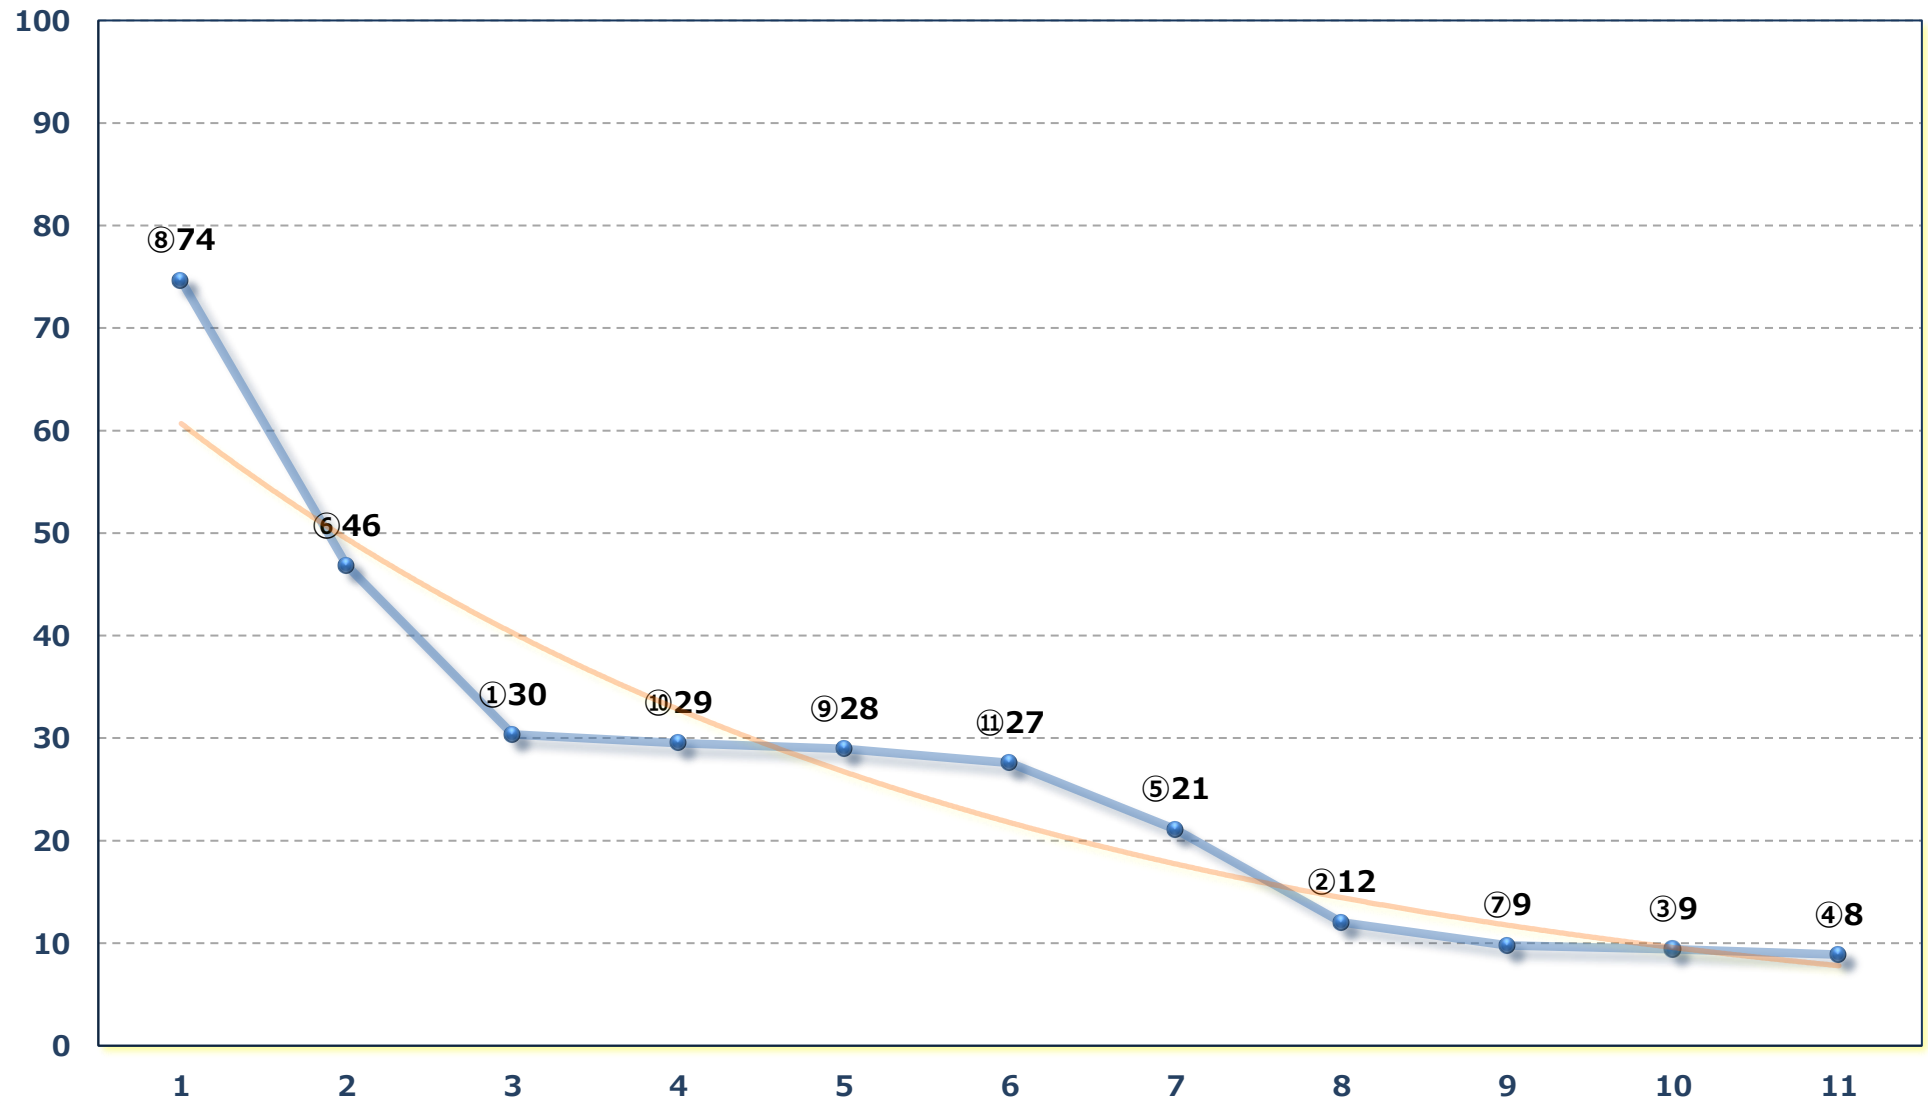

2026年05月25日 (月) 浦和競馬 5R 14:20

3歳三 左1500m

2026年05月25日 (月) 浦和競馬 6R 14:50

C 2三四 左1500m

2026年05月25日 (月) 浦和競馬 7R 15:25

C 2三四 左1400m

2026年05月25日 (月) 浦和競馬 8R 16:00

C 1四 左1500m