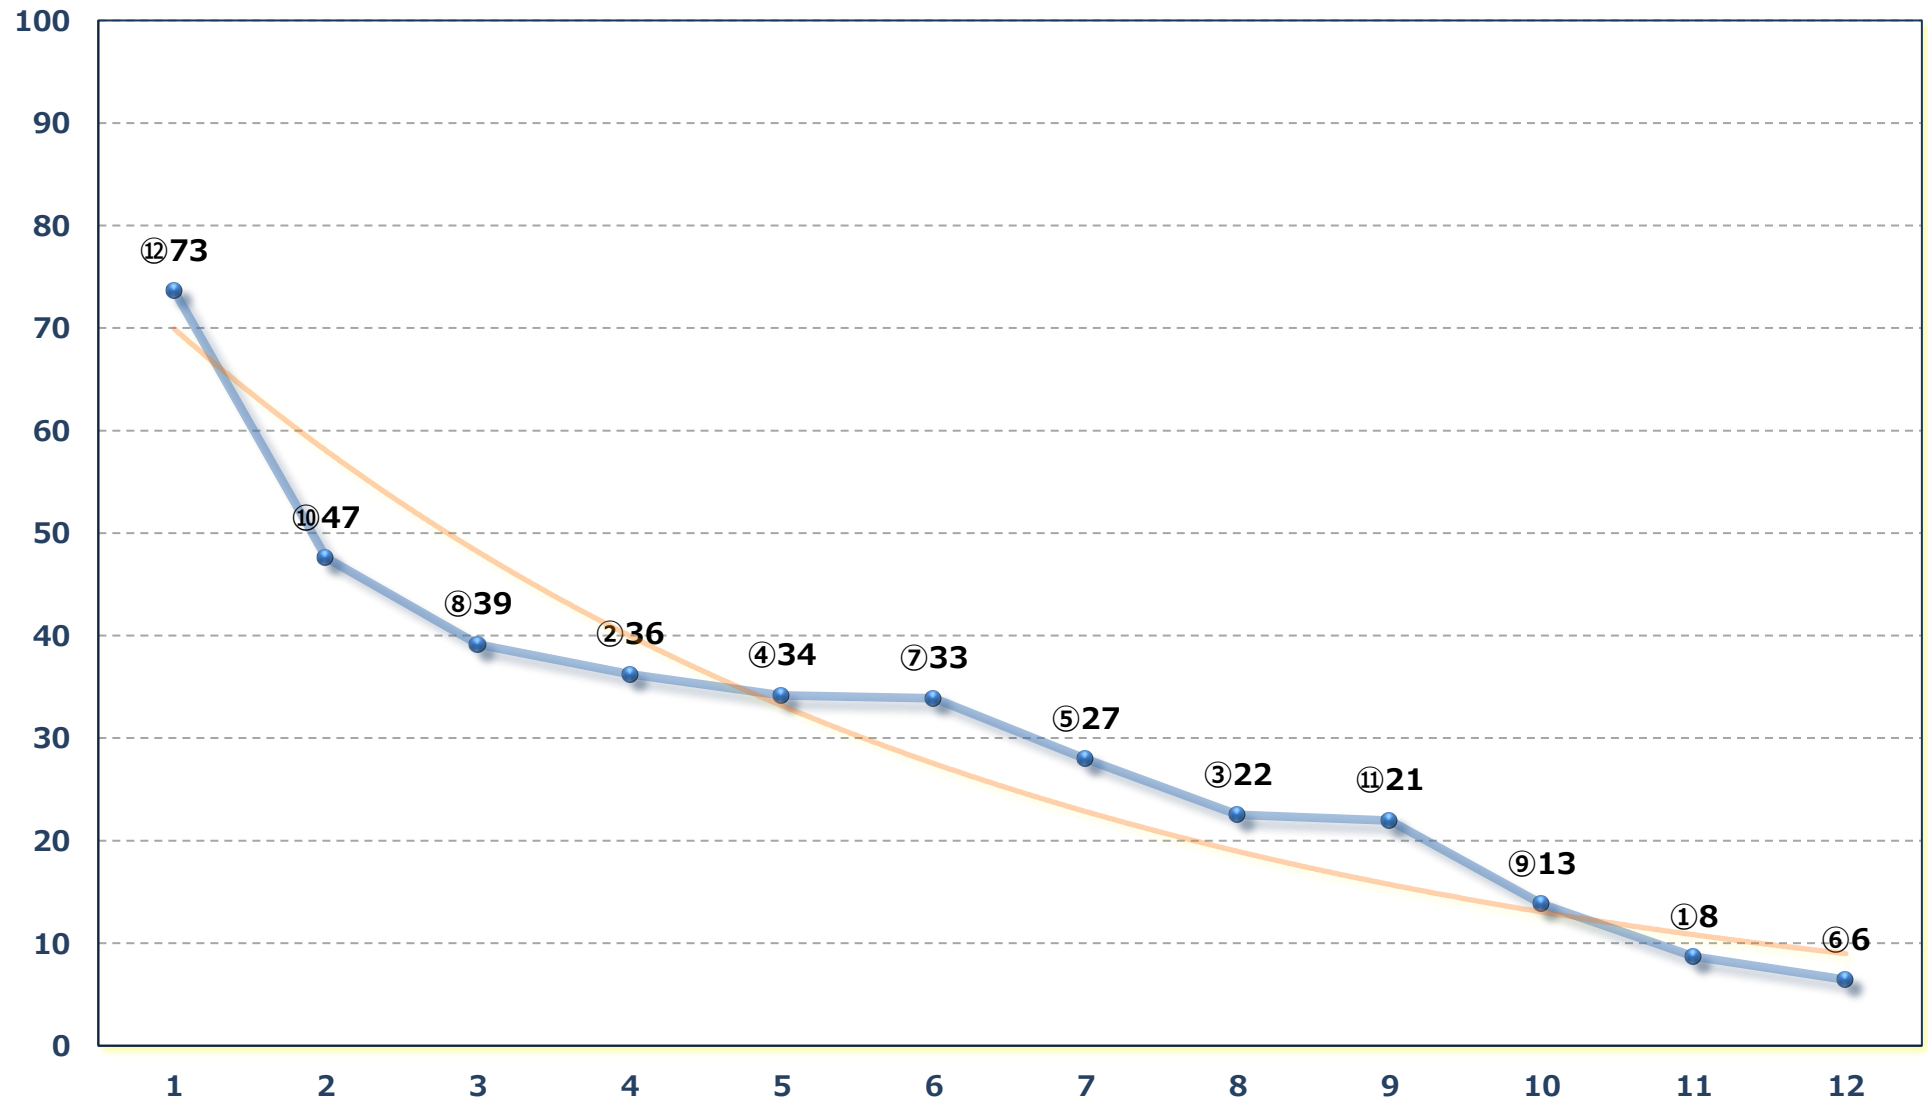

2026年05月26日 (火) 浦和競馬 7R 15:25

桶川べに花まつり賞C 3選抜馬イ 左2000m