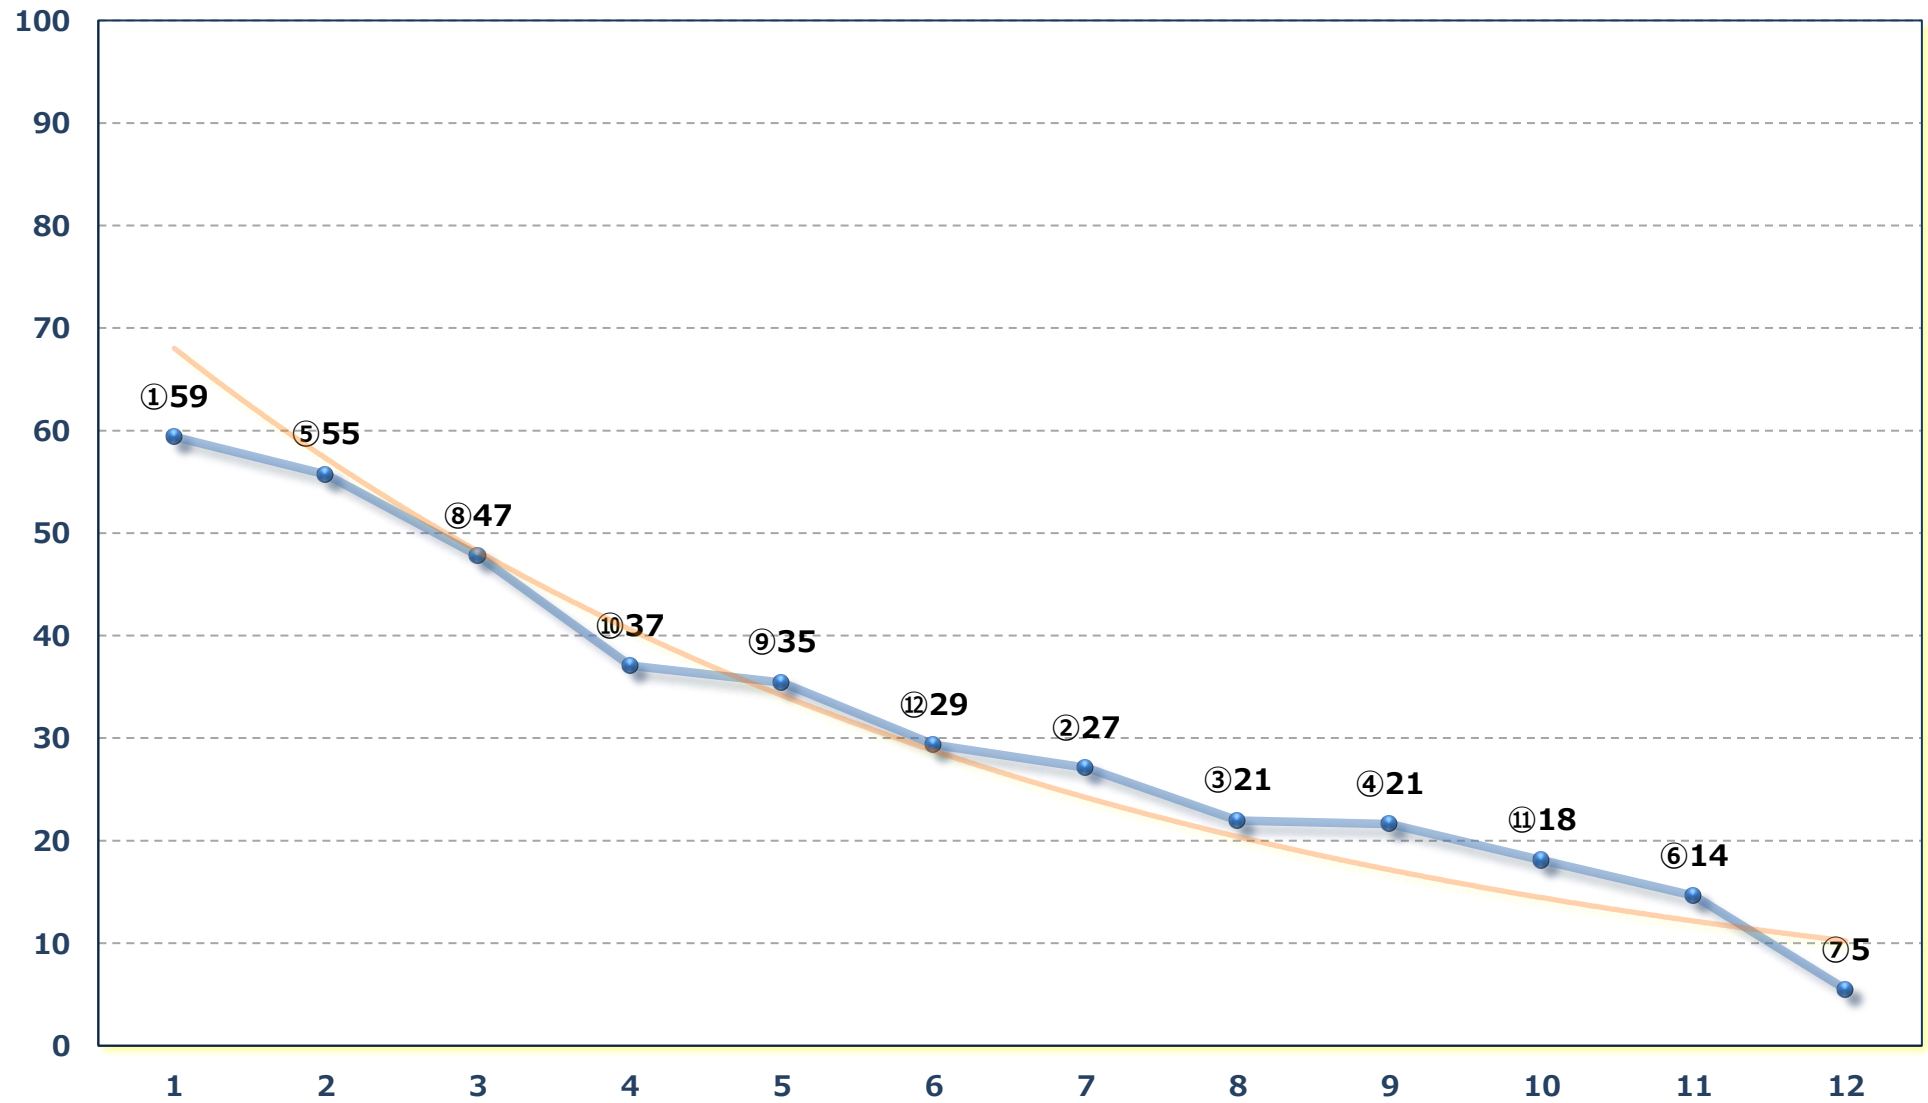

2026年05月26日 (火) 浦和競馬 5R 14:20

C 2五六 左1400m