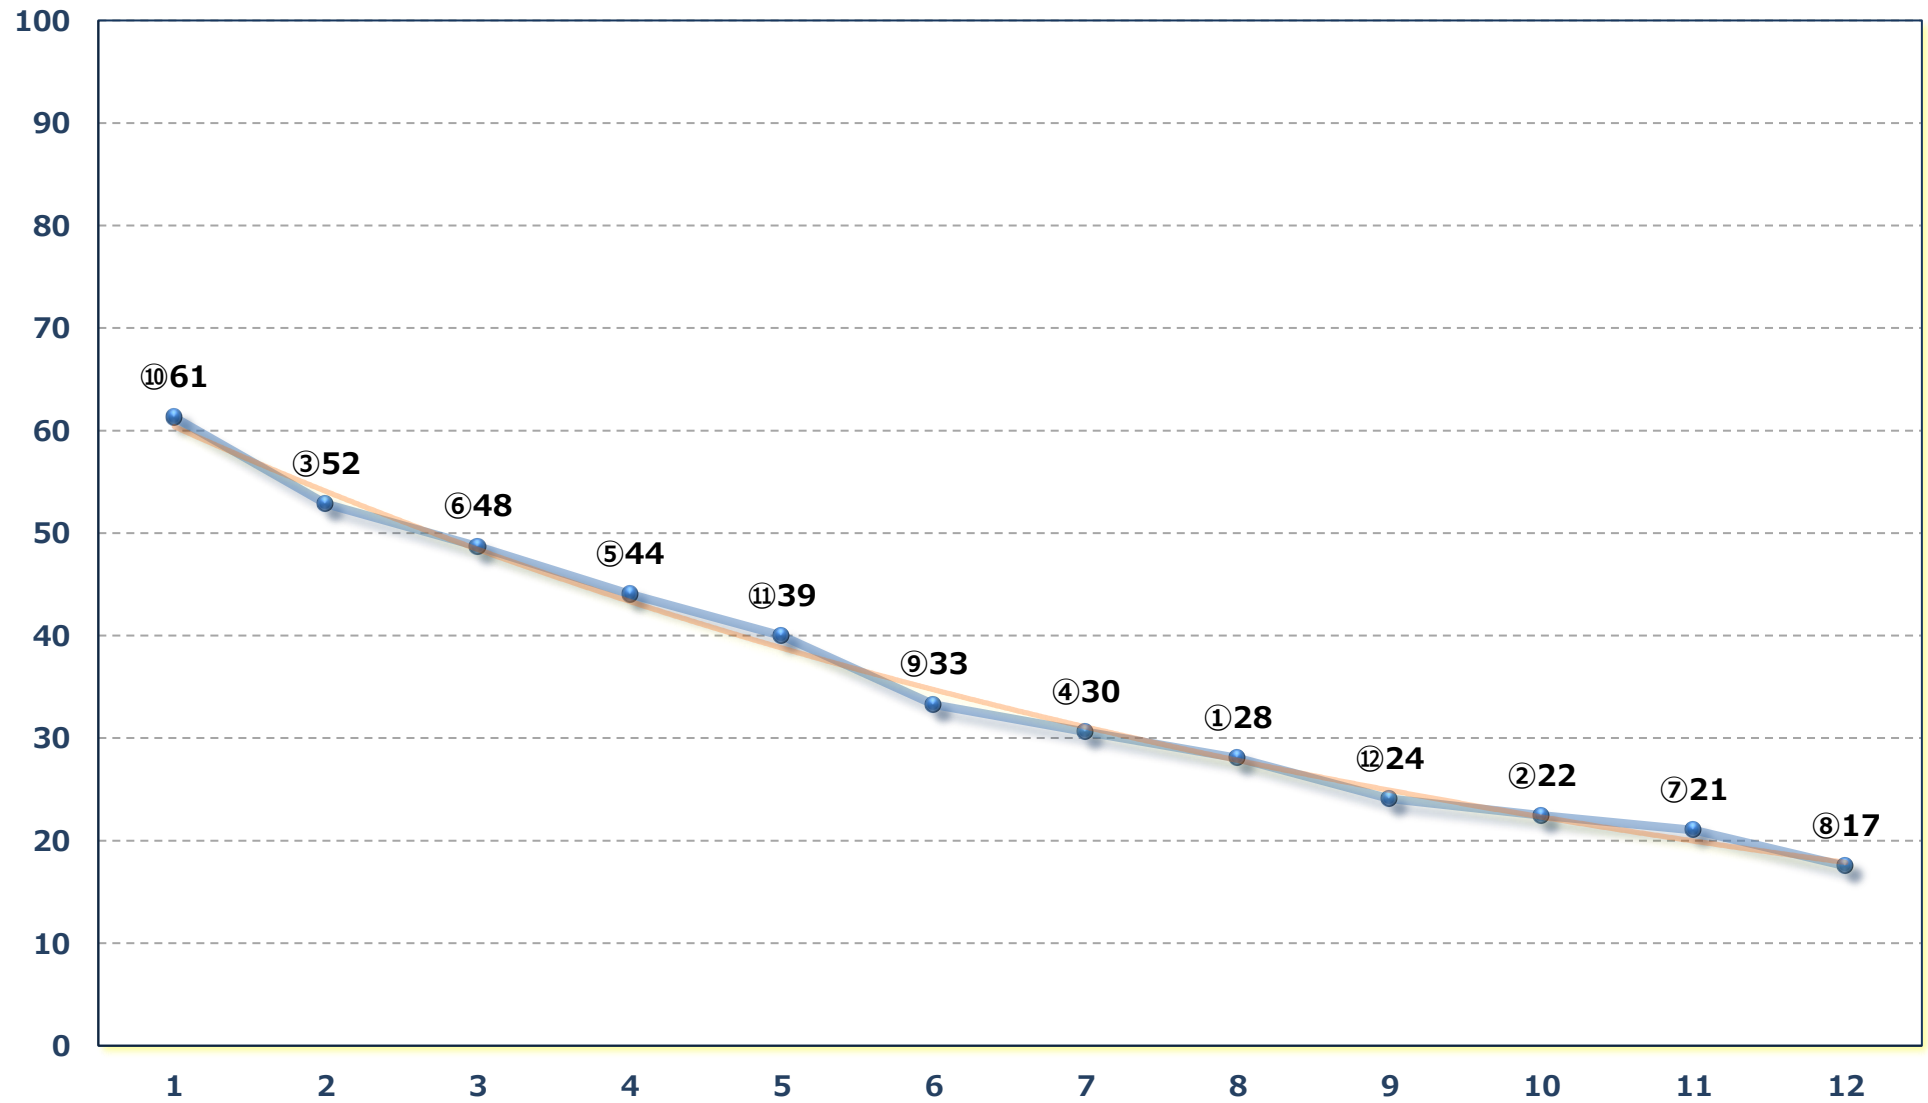

2026年05月26日 (火) 浦和競馬 6R 14:50
うどんとこいのぼりのまち加須賞C 1五 左1400m