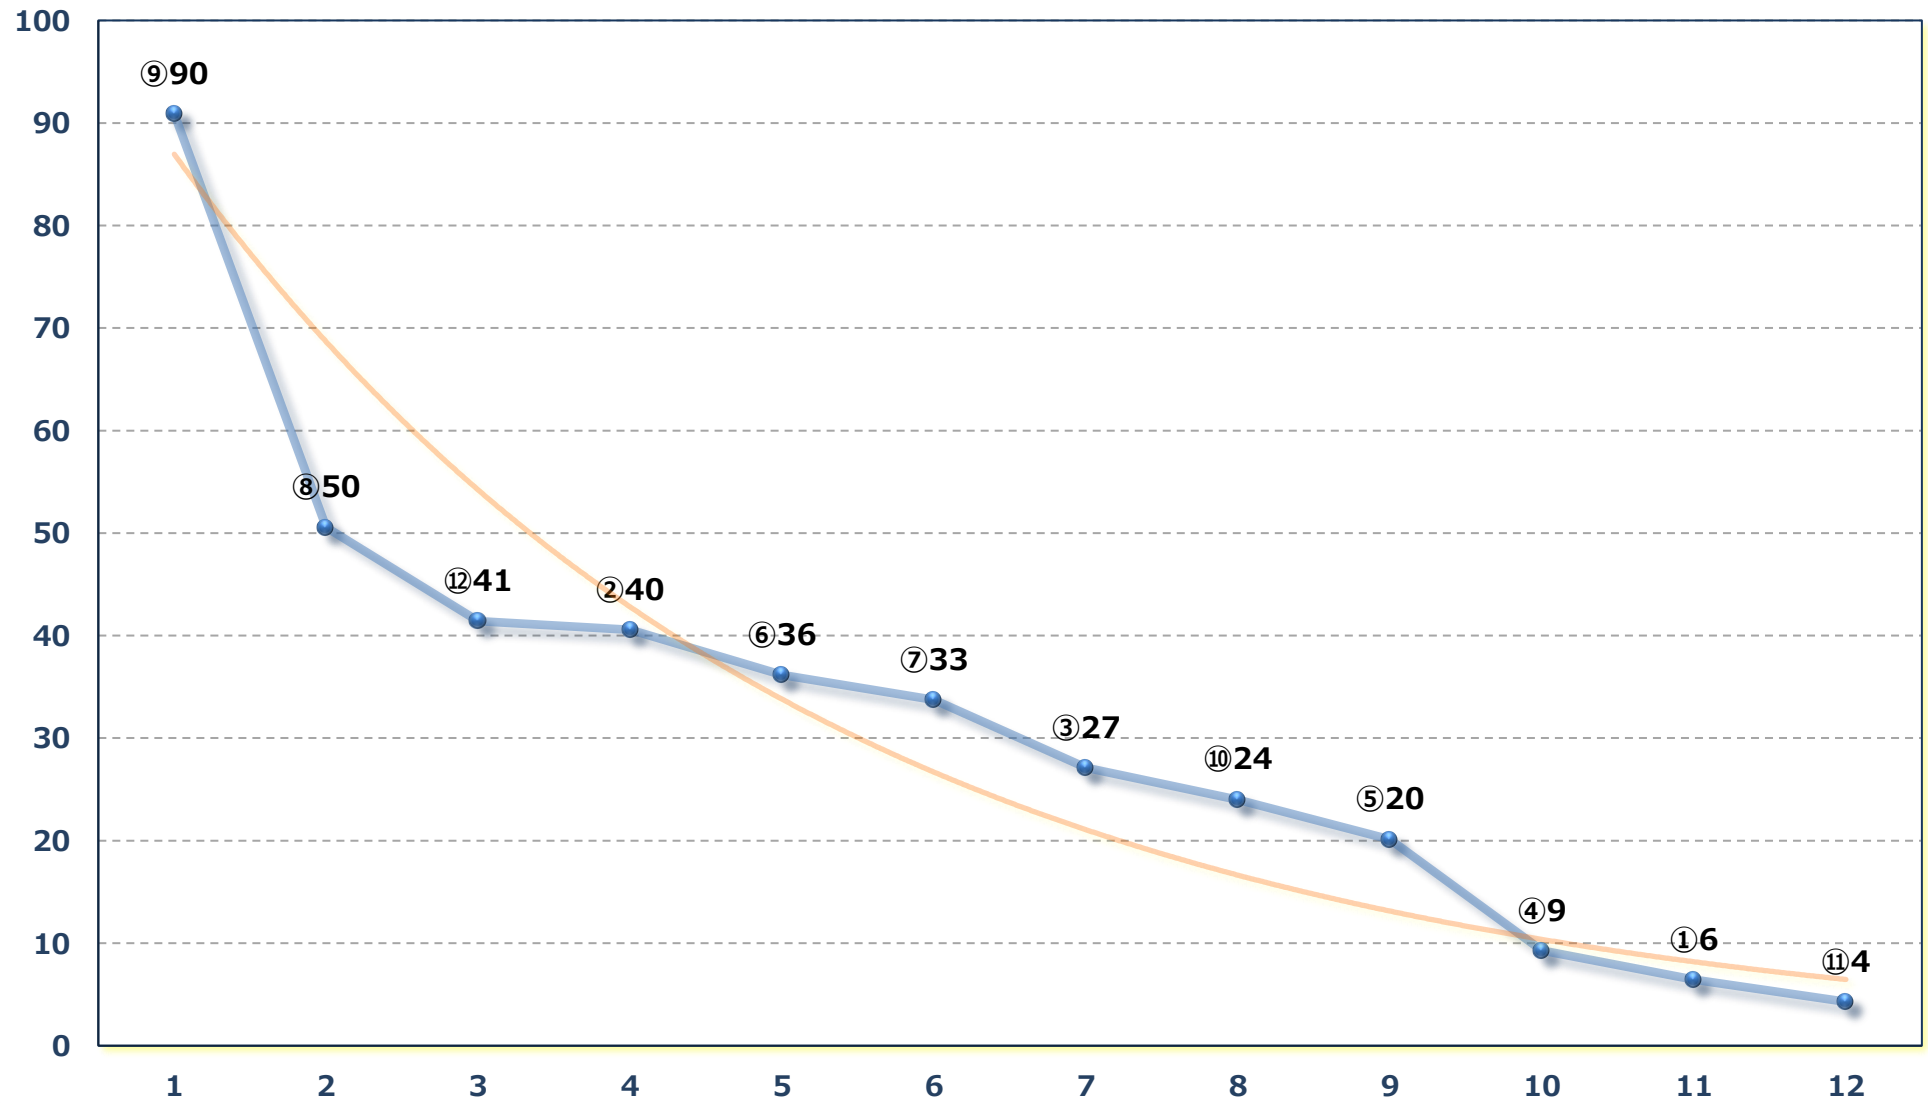

2026年05月26日 (火) 浦和競馬 2R 12:50

浦和800ラウンドC3選抜馬 左800m