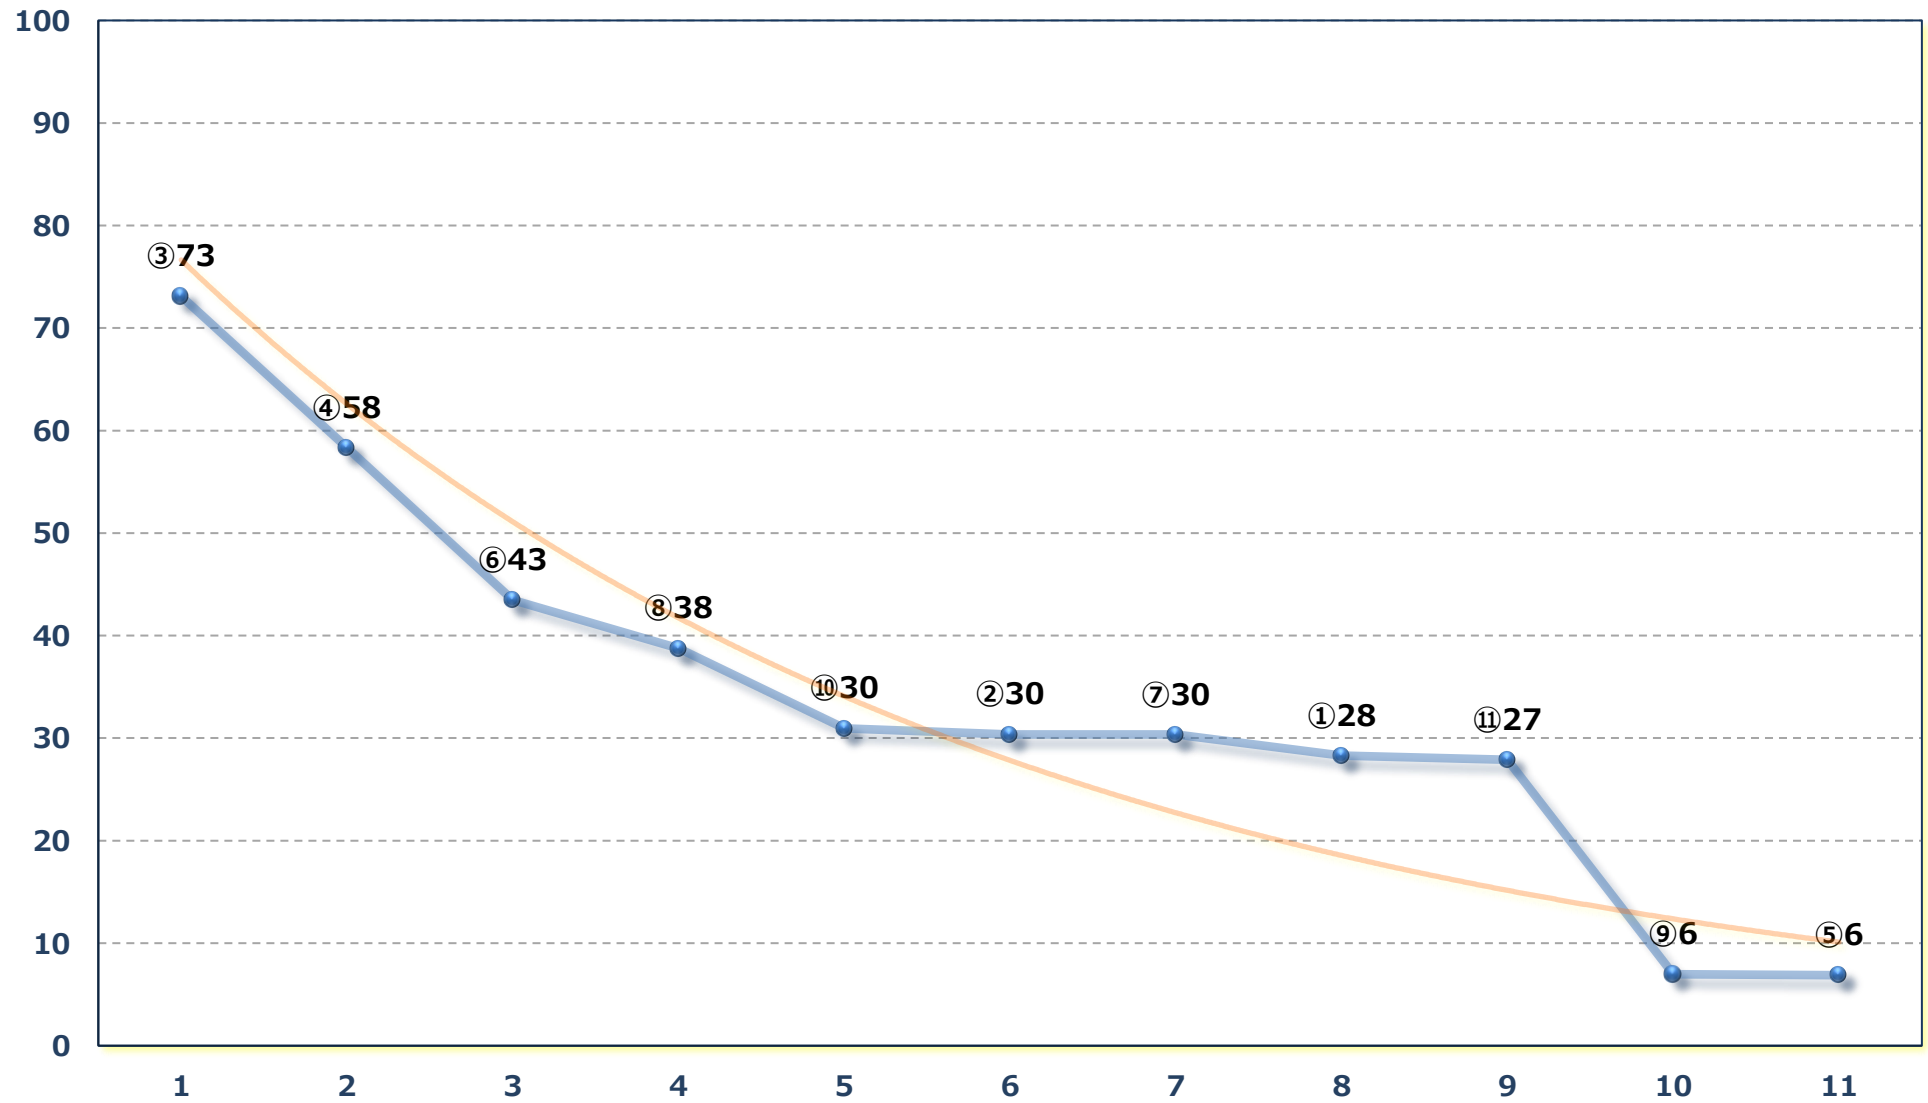

2026年05月26日 (火) 浦和競馬 4R 13:50

C 2五六 左1500m