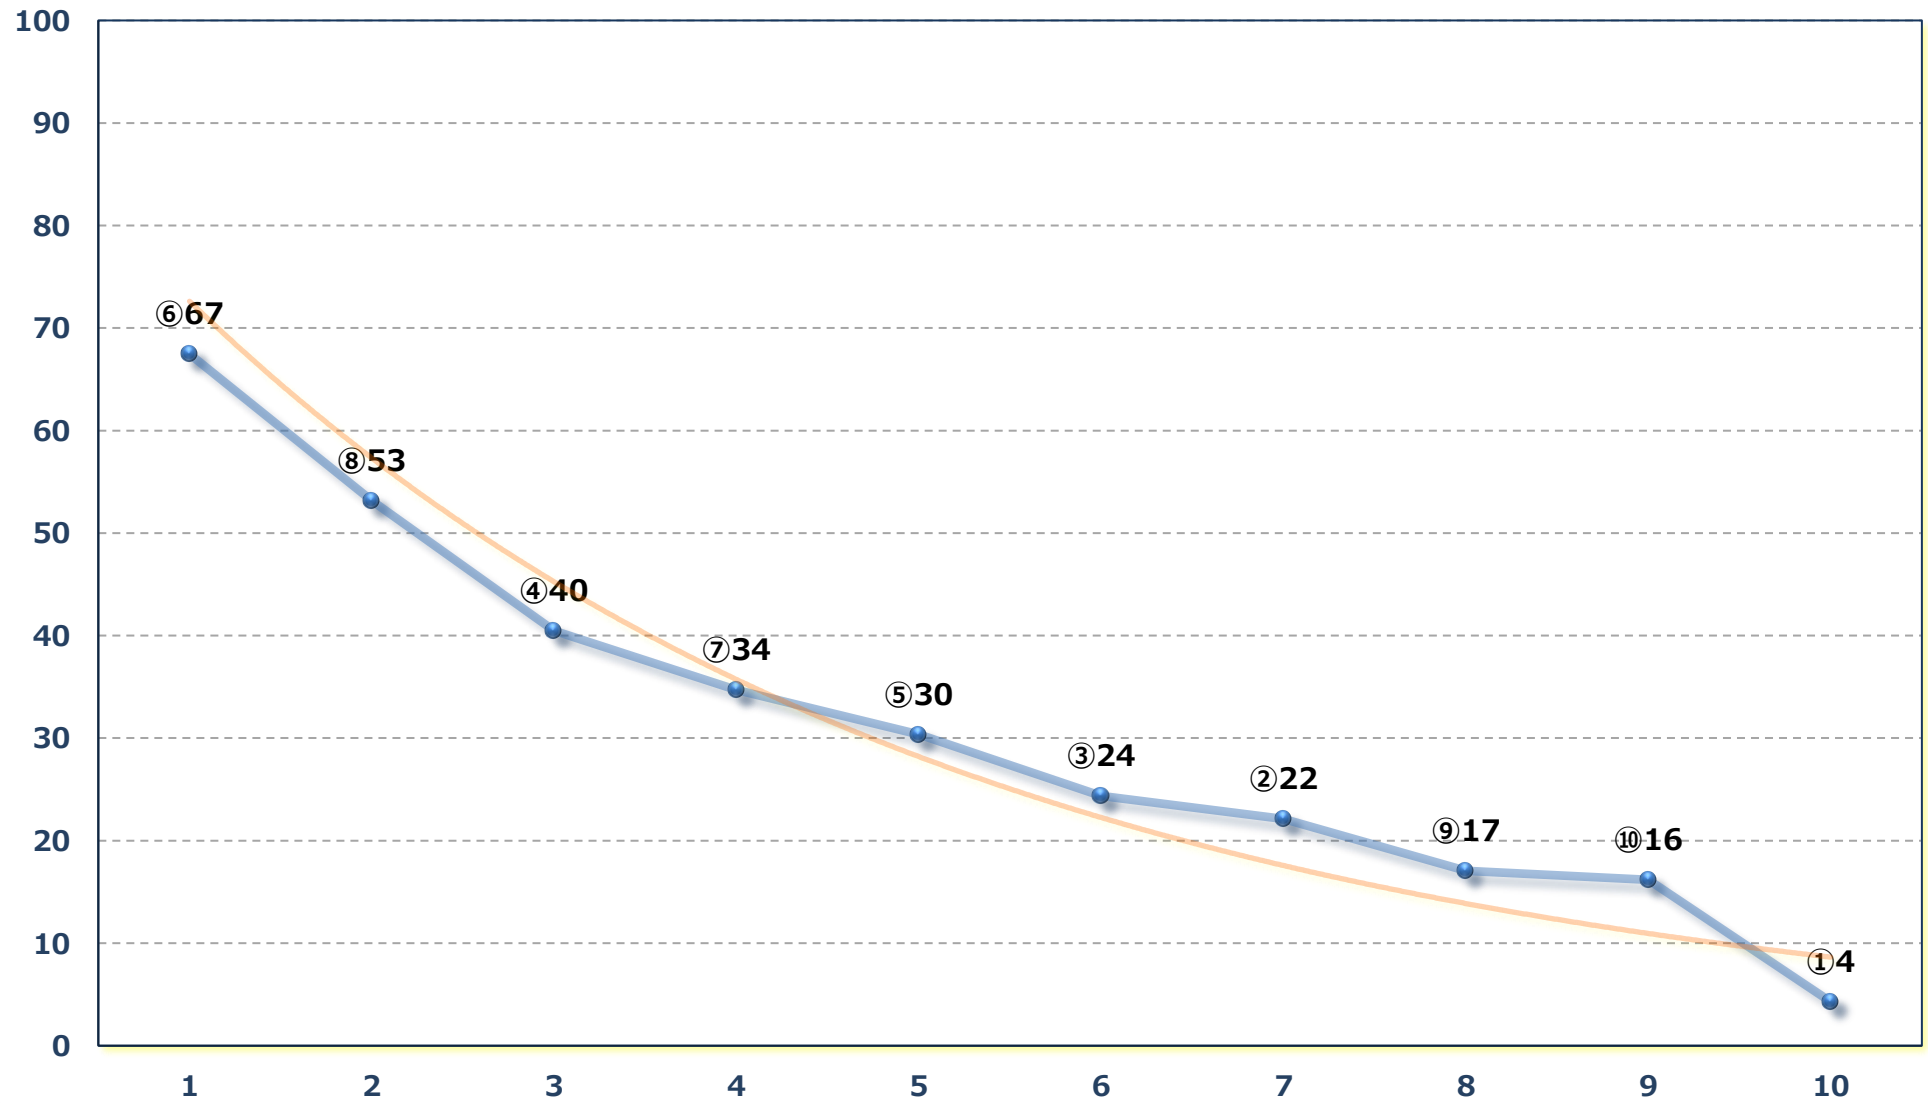

2026年05月26日 (火) 浦和競馬 8R 16:00

ラベンダー特別C 2ー 左1400m