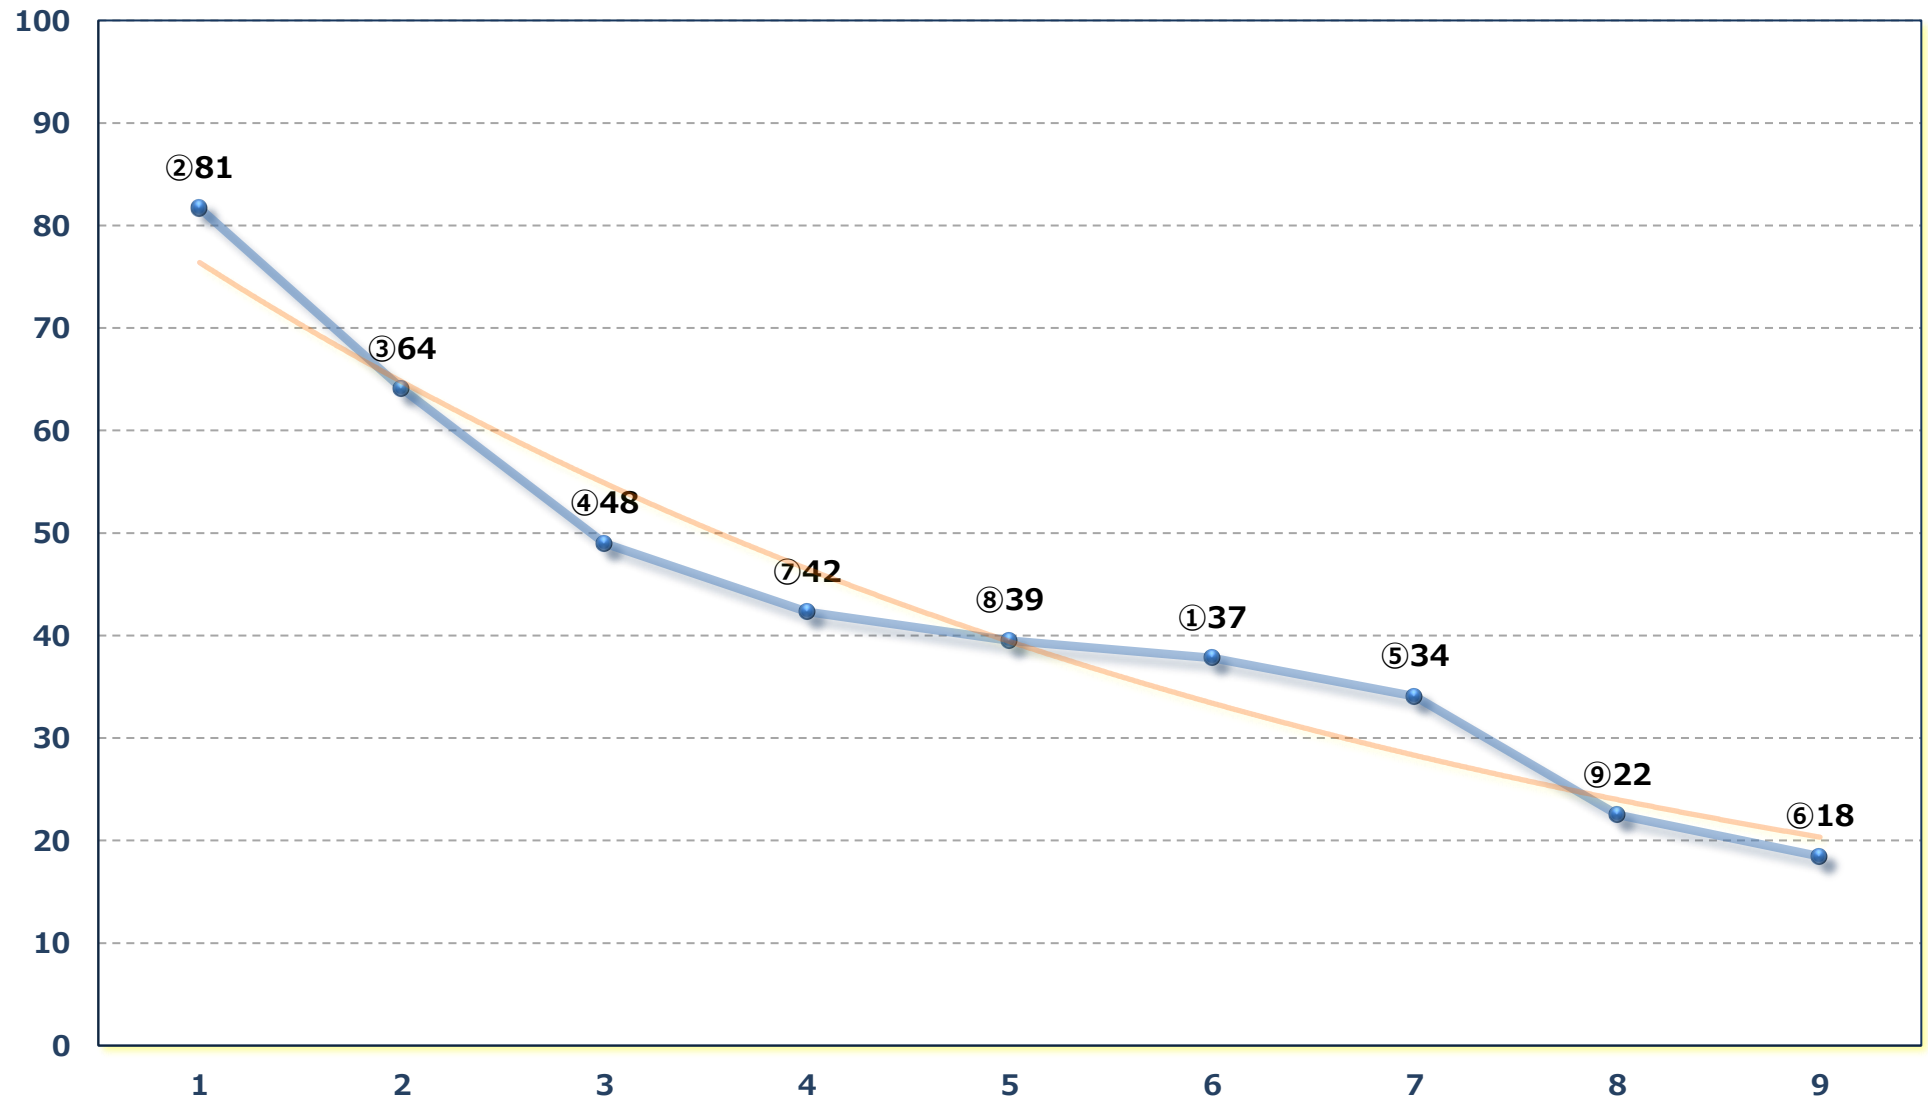

2026年05月26日 (火) 浦和競馬 1R 12:20

3歳四 左1400m