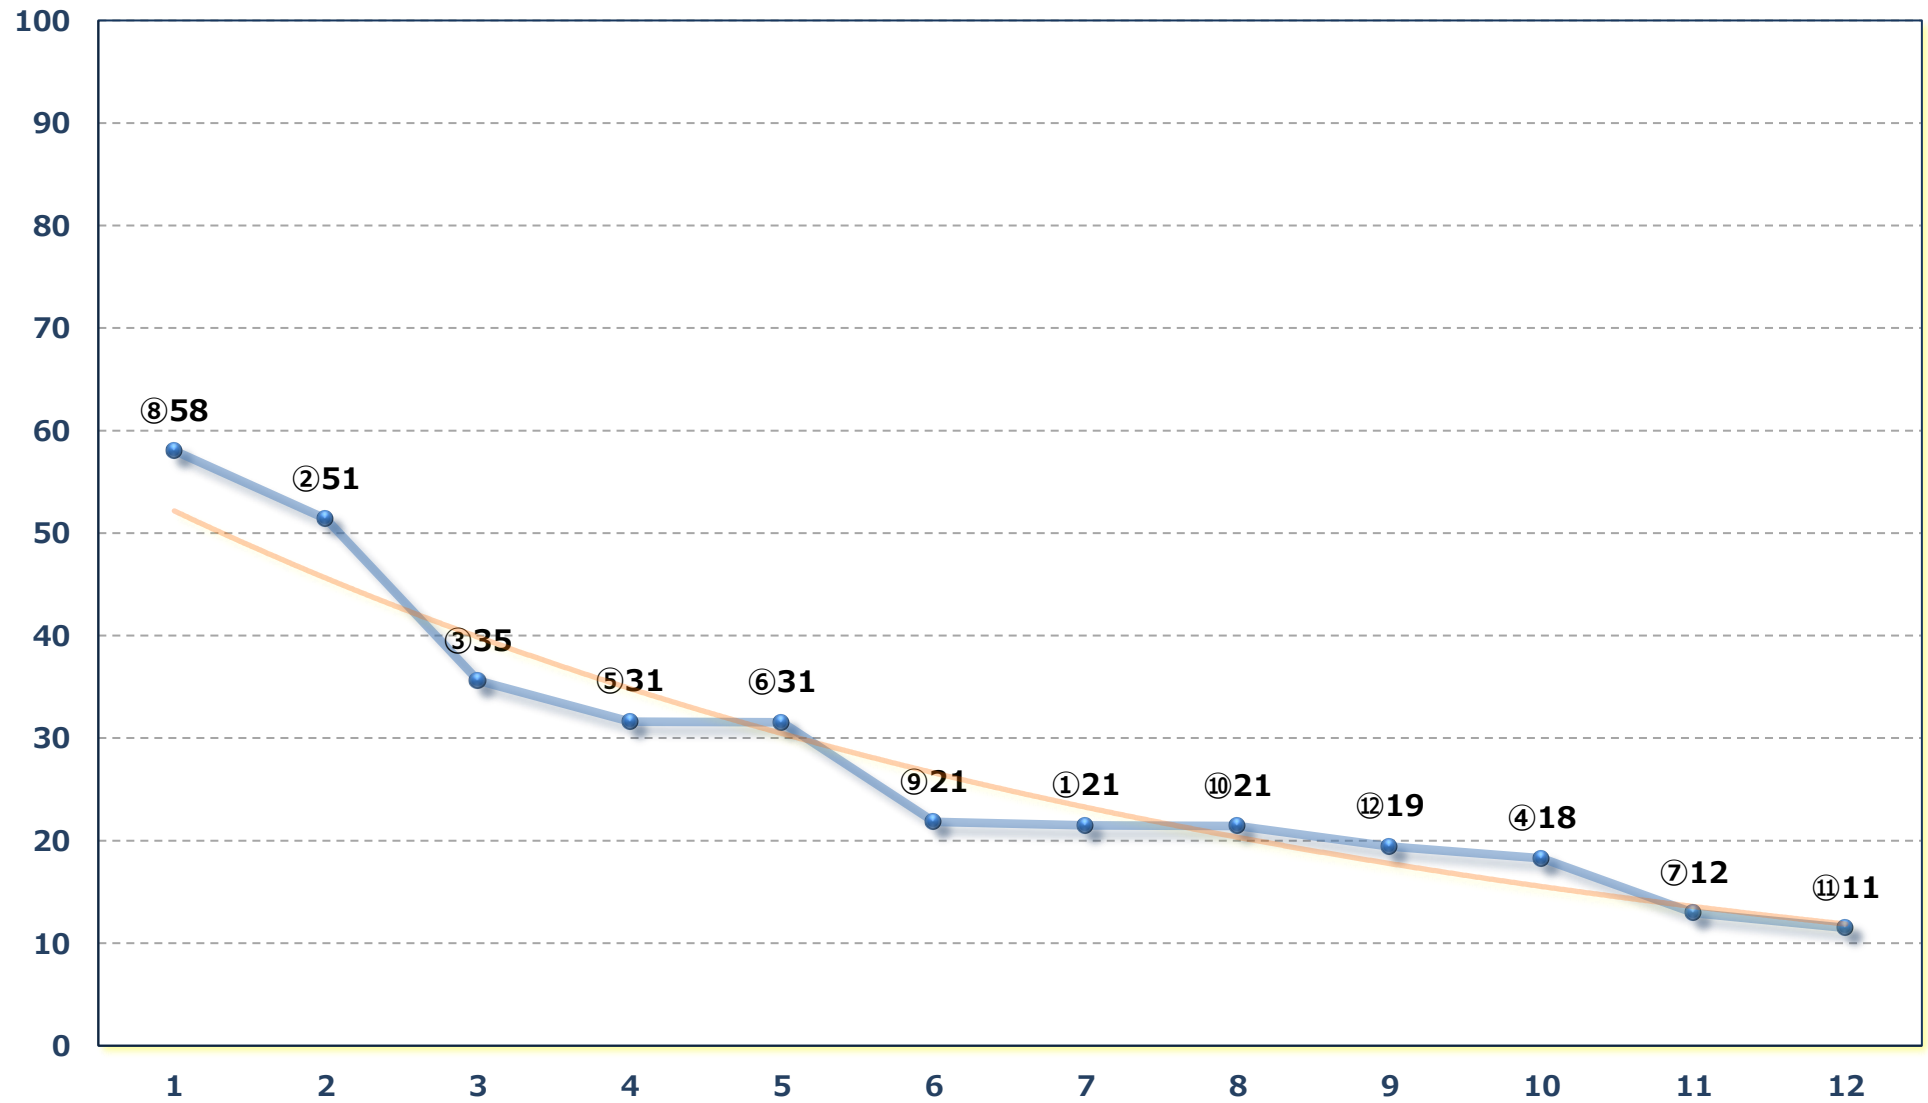

J交 ツイントップ特別3歳選抜馬 左1400m

2026年05月26日 (火) 浦和競馬 10R 17:10

双子座特別C 1三 左1400m

2026年05月26日 (火) 浦和競馬 11R 17:45

五月特別A 2下 左1500m

2026年05月26日 (火) 浦和競馬 12R 18:20

水芭蕉特別B 2 B 3 選抜馬 左2000m