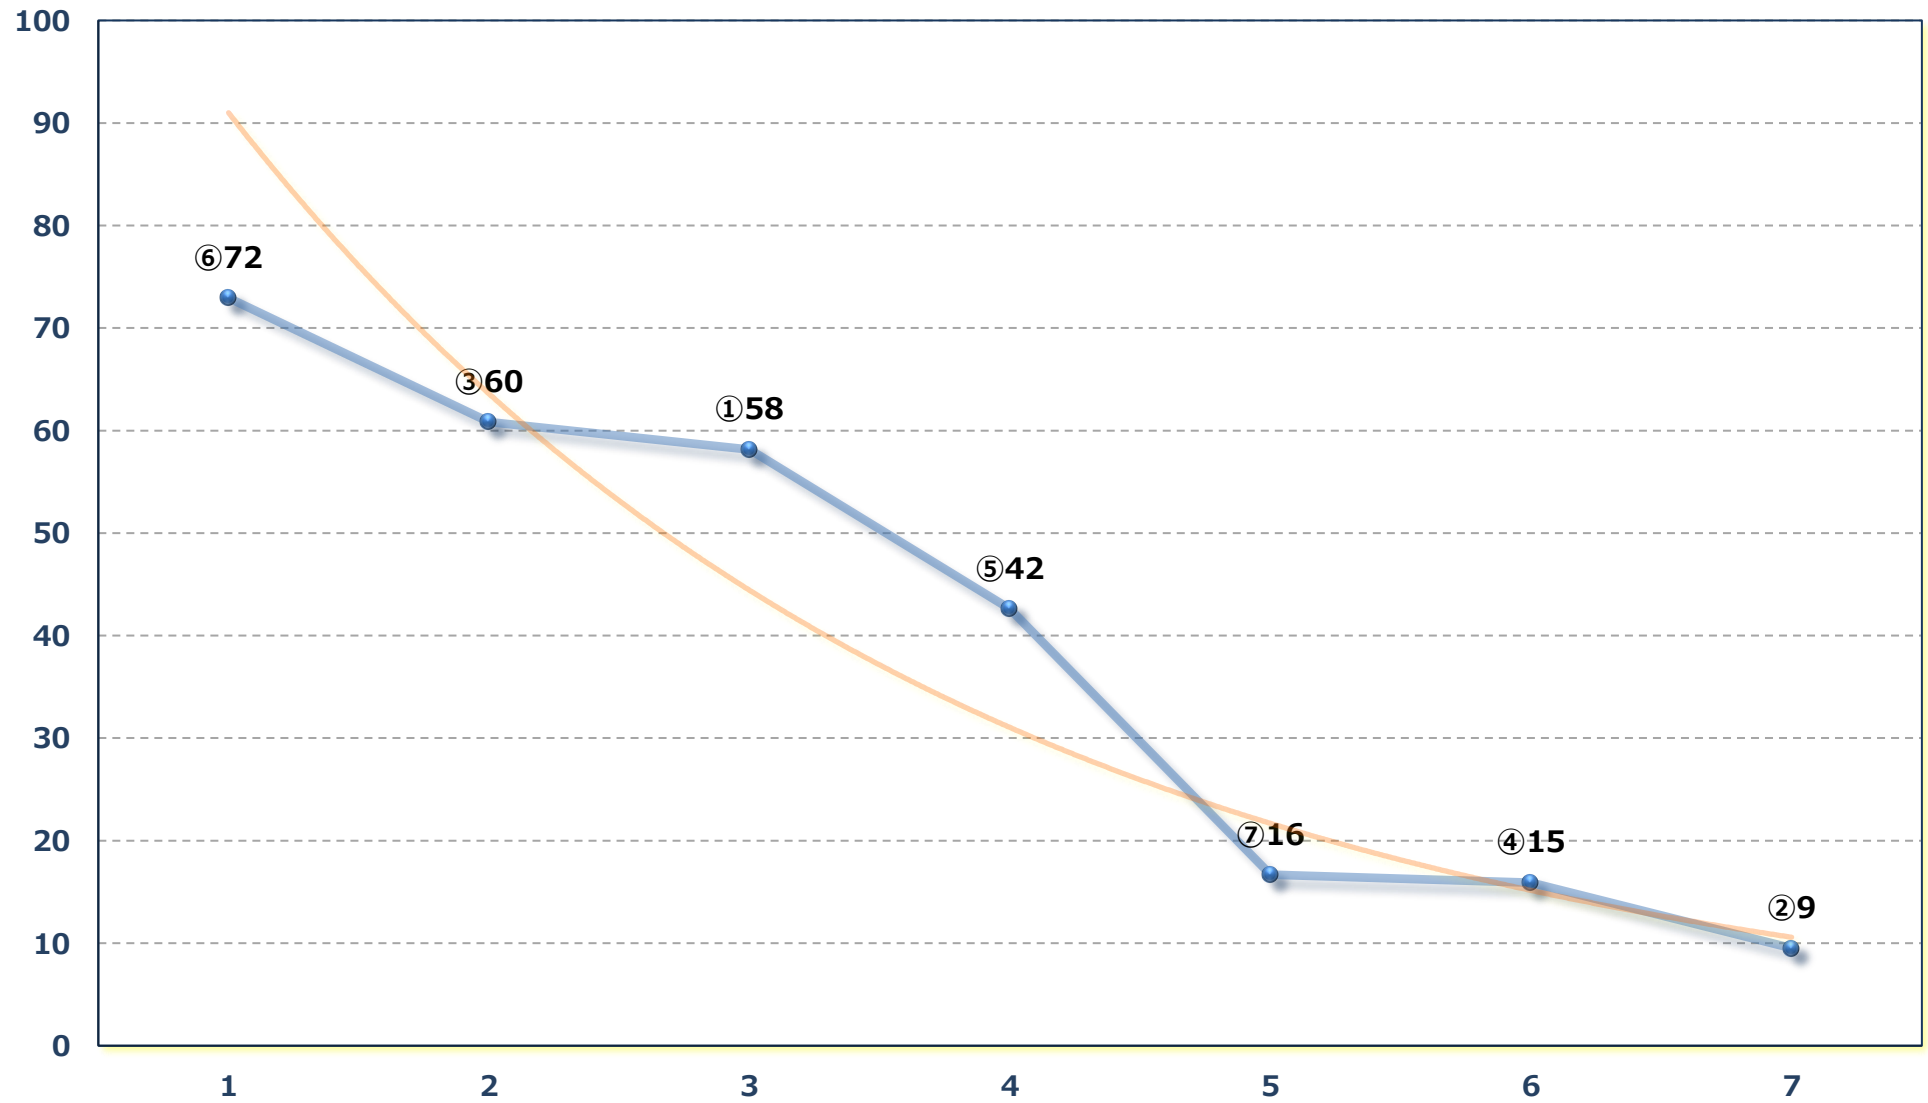

2026年05月26日 (火) 浦和競馬 3R 13:20

ドリームチャレンジ 2歳新馬ア 左800m