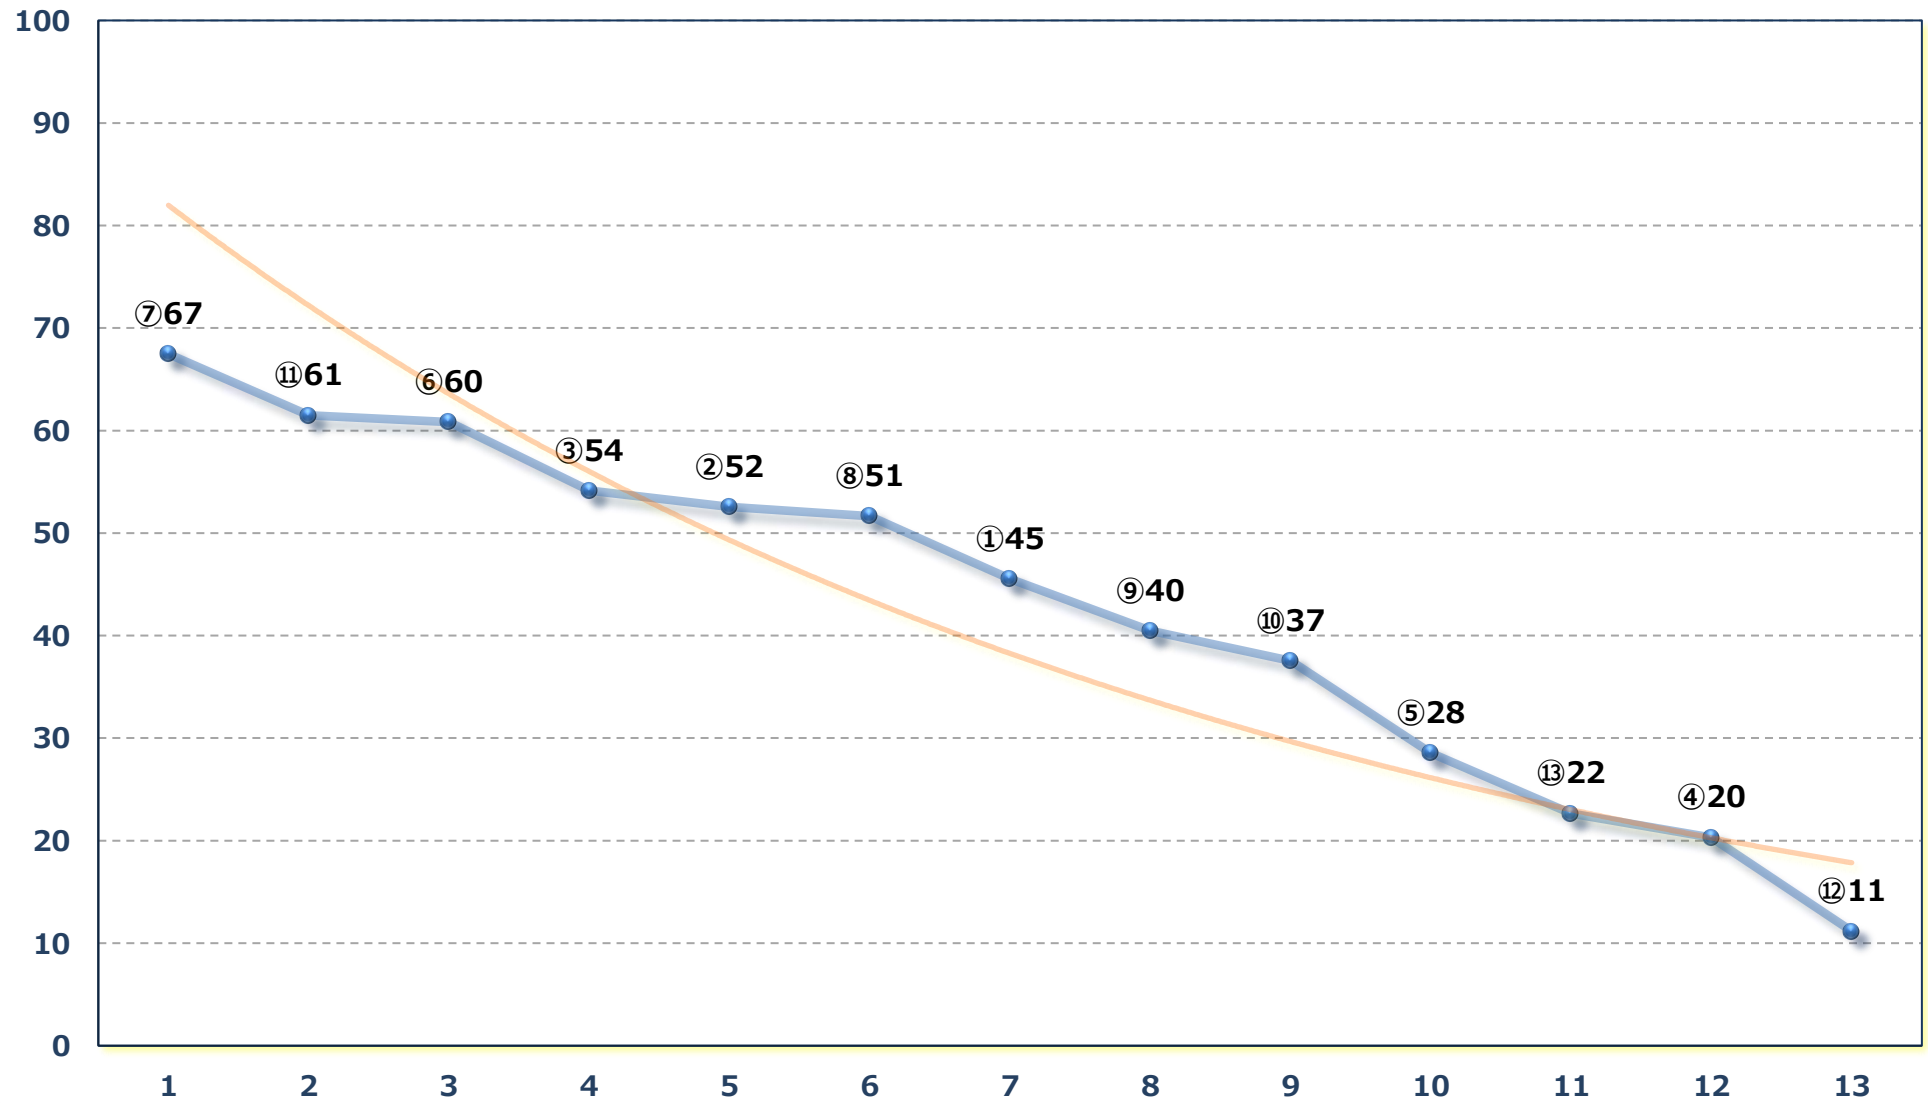

J交 ツイントップ特別3歳選抜馬 左1400m

2026年05月26日 (火) 浦和競馬 10R 17:10

双子座特別C 1三 左1400m

2026年05月26日 (火) 浦和競馬 11R 17:45

五月特別A 2下 左1500m

2026年05月26日 (火) 浦和競馬 12R 18:20

水芭蕉特別B 2 B 3 選抜馬 左2000m