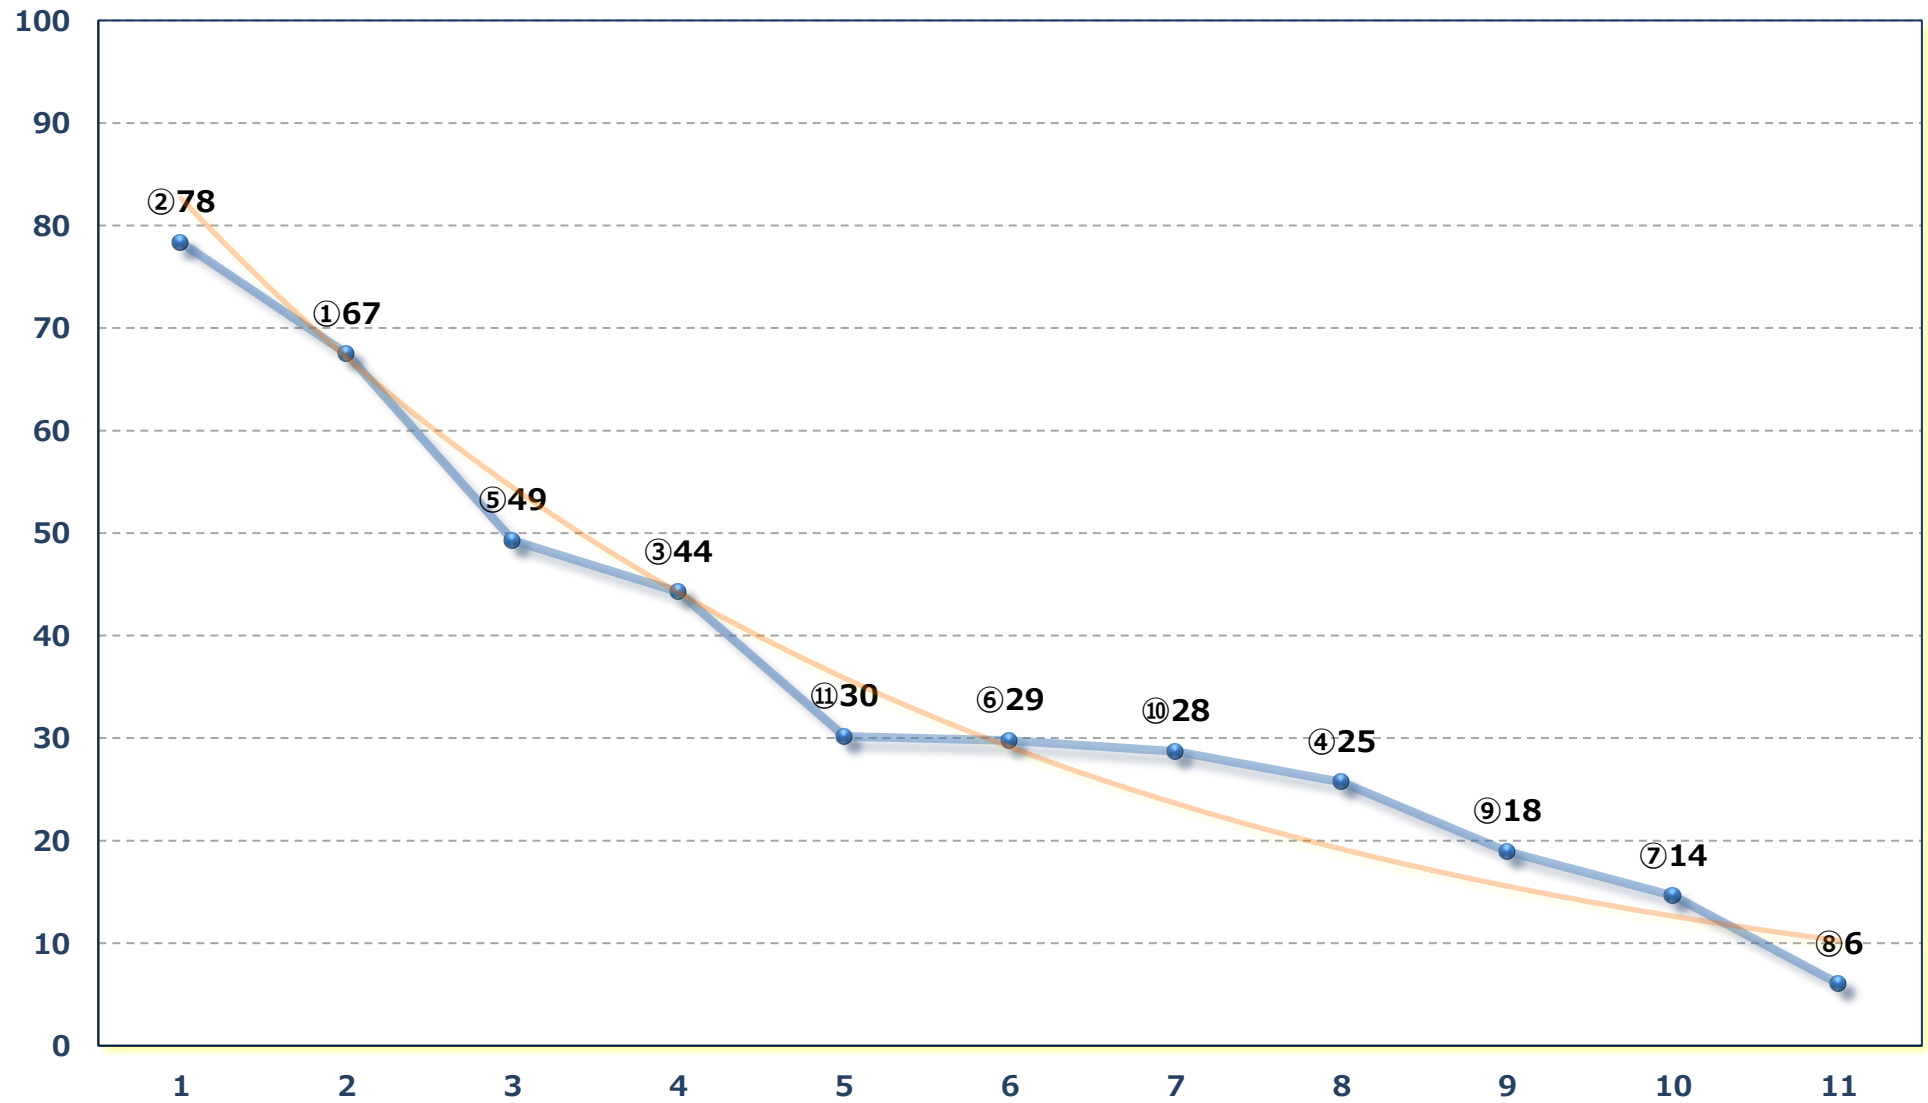

J交 ツイントップ特別3歳選抜馬 左1400m

2026年05月26日 (火) 浦和競馬 10R 17:10

双子座特別C 1三 左1400m

2026年05月26日 (火) 浦和競馬 11R 17:45

五月特別A 2下 左1500m

2026年05月26日 (火) 浦和競馬 12R 18:20

水芭蕉特別B 2 B 3 選抜馬 左2000m