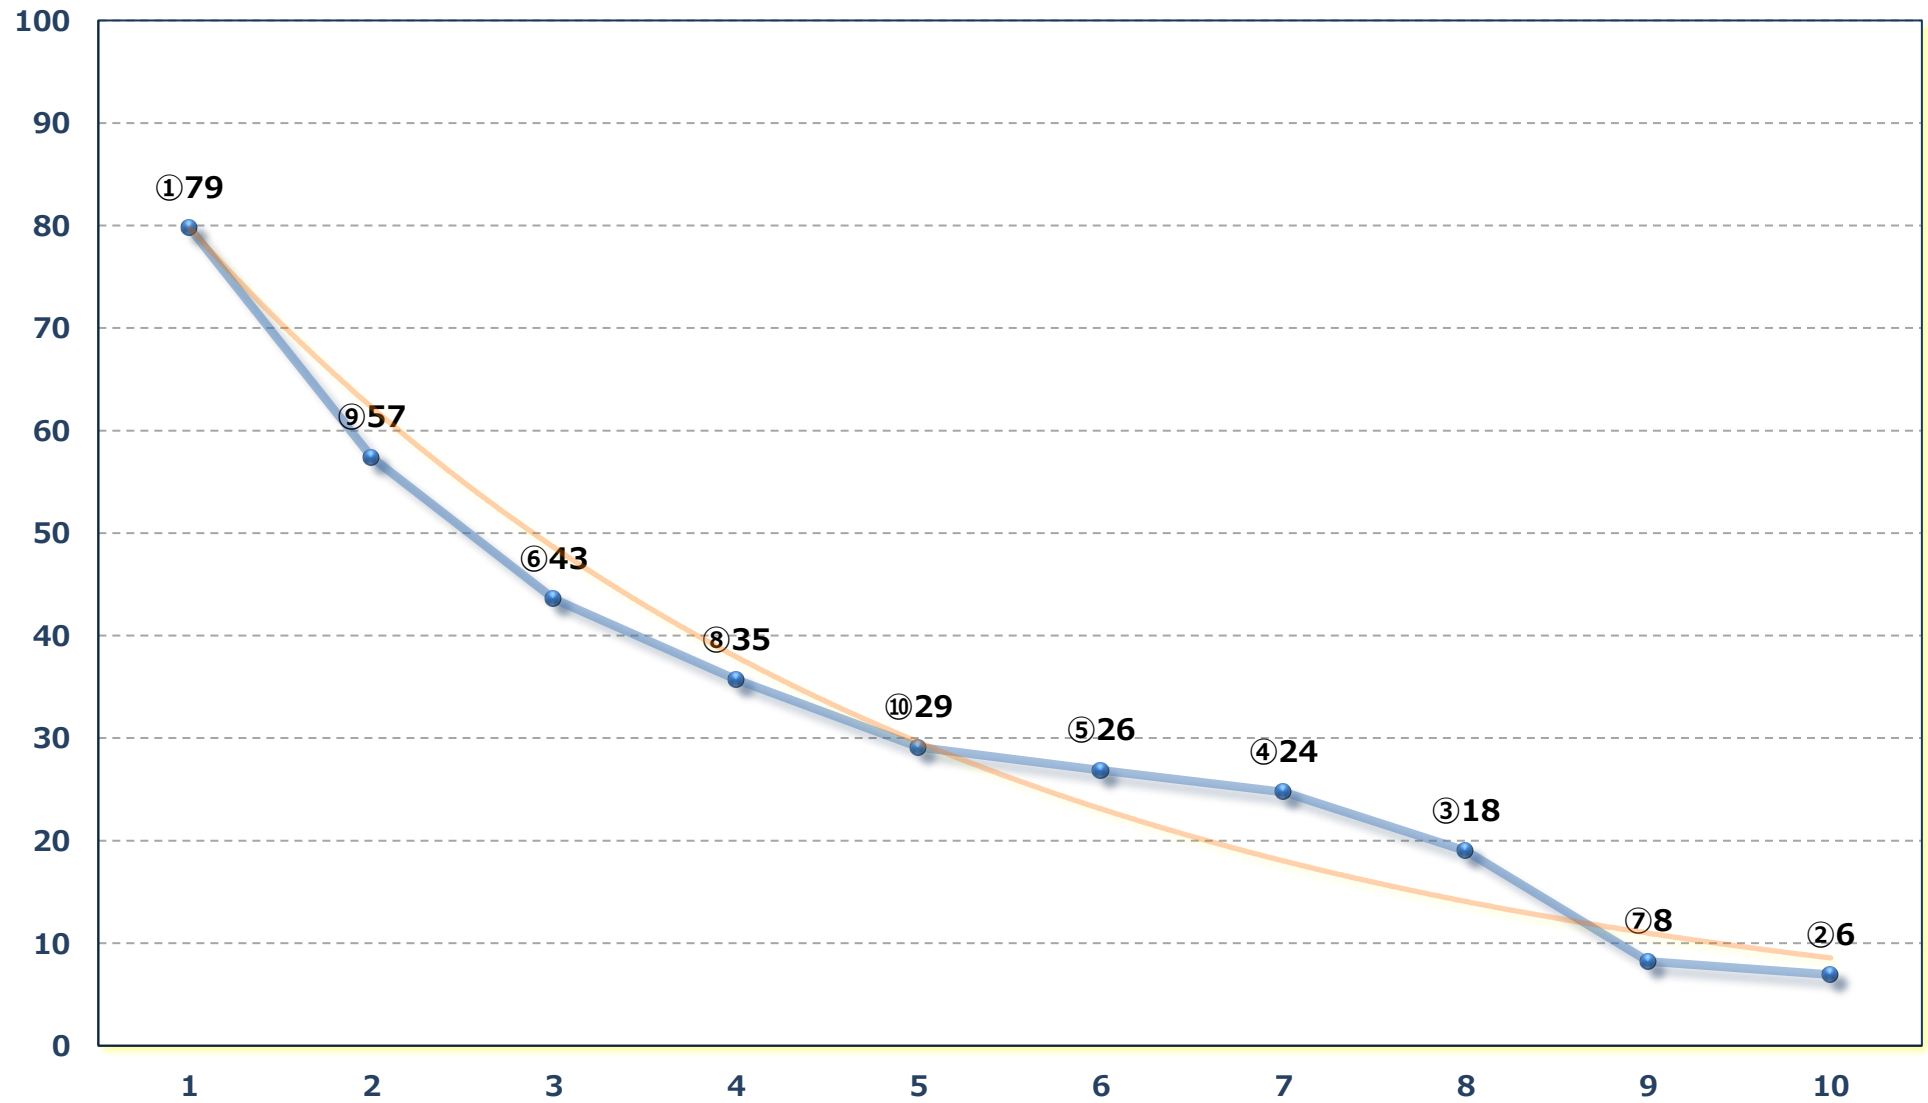

2026年05月27日 (水) 浦和競馬 5R 14:20

C 2七八 左1400m