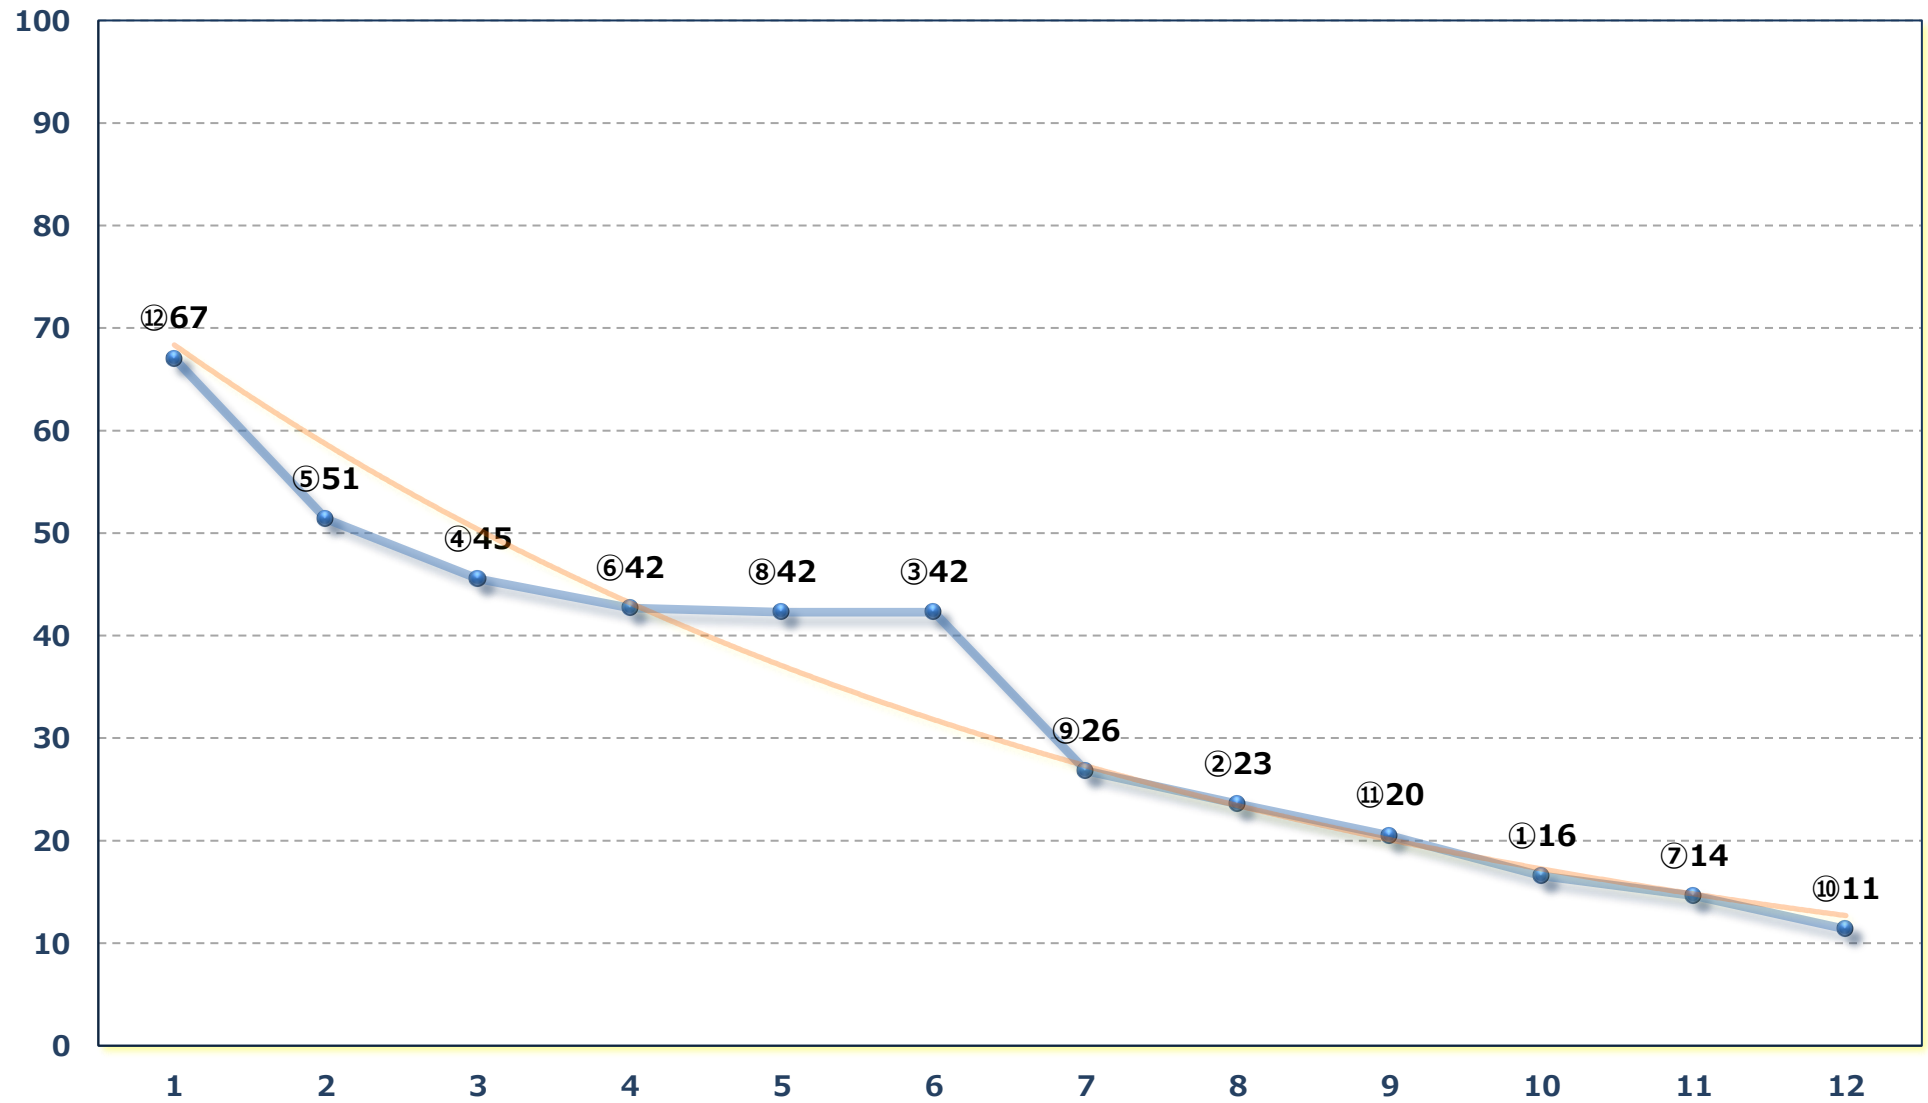

2026年05月27日 (水) 浦和競馬 10R 17:10

菖蒲月特別 B 3三 左1500m