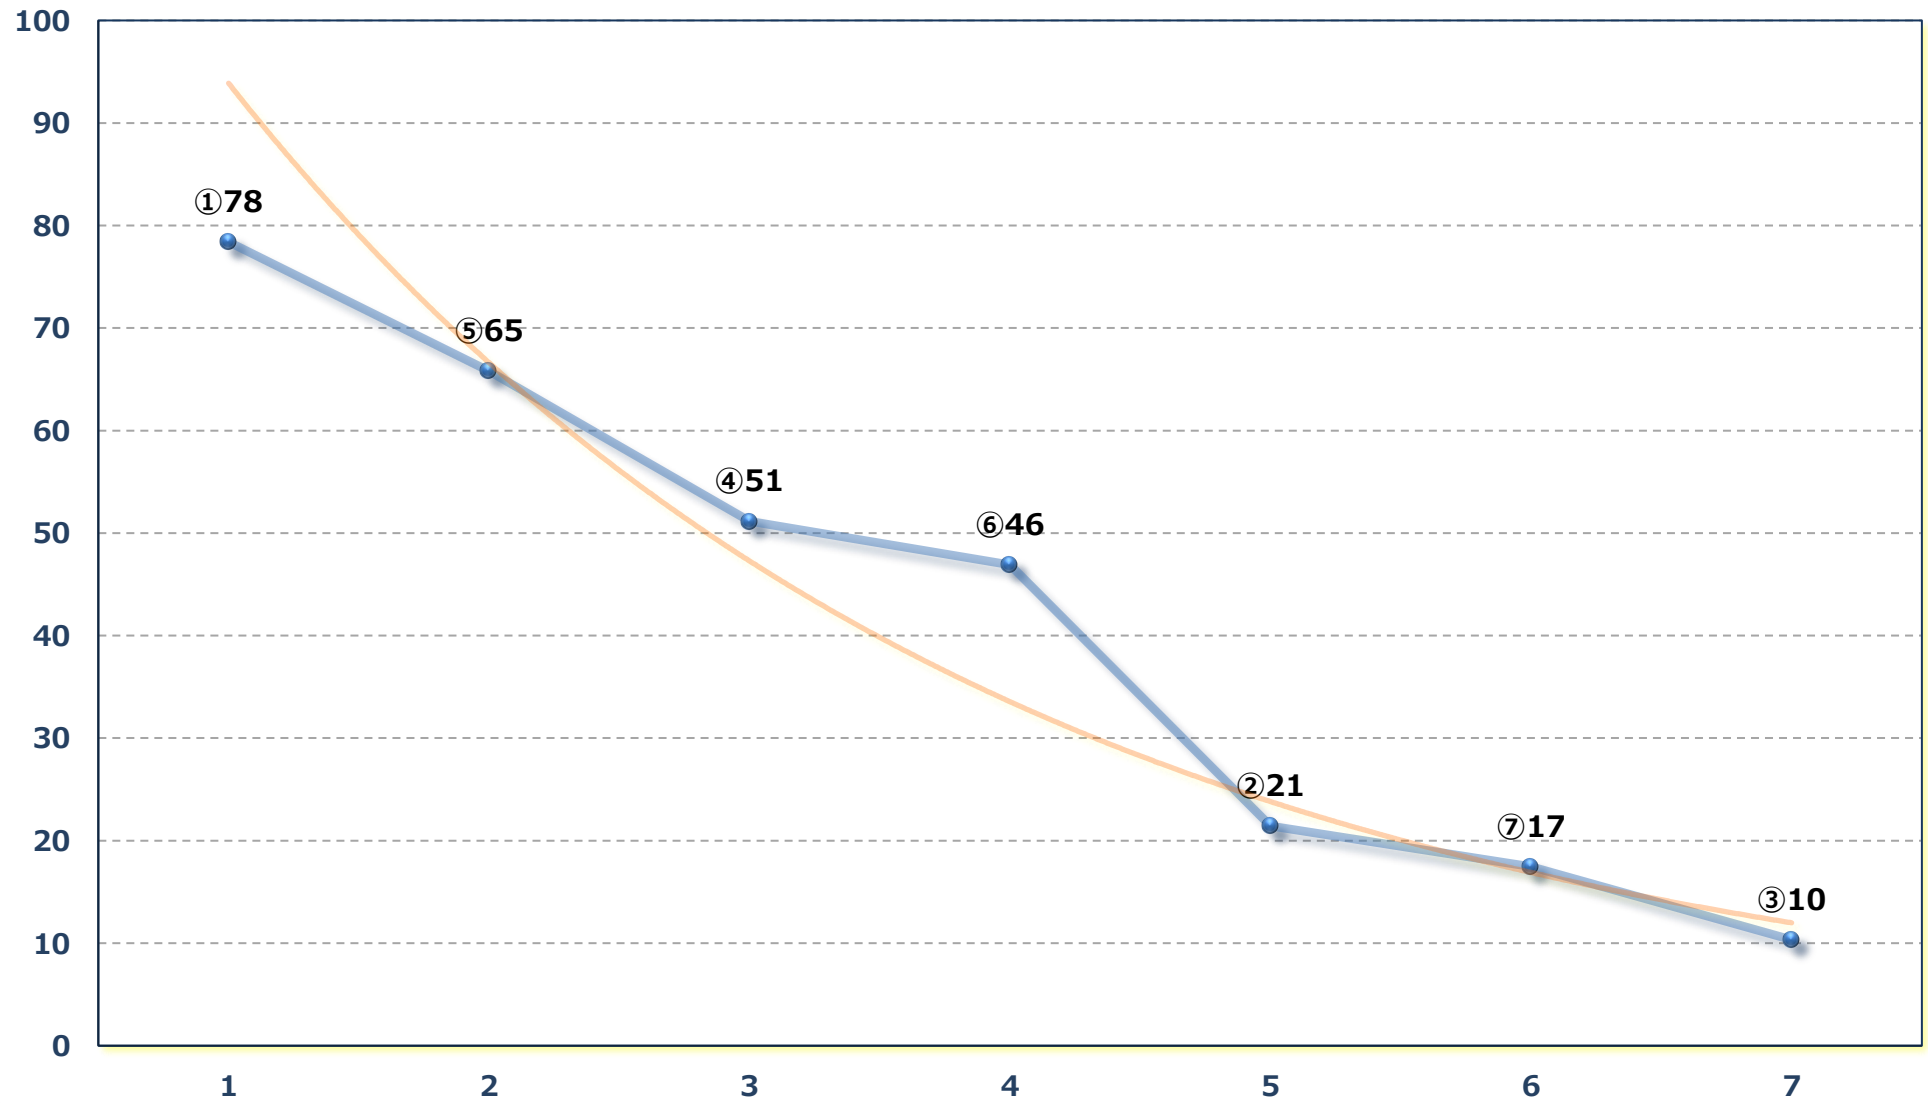

2026年05月27日 (水) 浦和競馬 5R 14:20

C 2七八 左1400m

2026年05月27日 (水) 浦和競馬 6R 14:50

特選C 2 選抜馬イ 左2000m

2026年05月27日 (水) 浦和競馬 7R 15:25
上尾市観光協会「あっぱ」賞C 1 選抜馬イ 左800m

2026年05月27日 (水) 浦和競馬 8R 16:00

ポピ-特別3歳一 左1500m

2026年05月27日 (水) 浦和競馬 9R 16:35