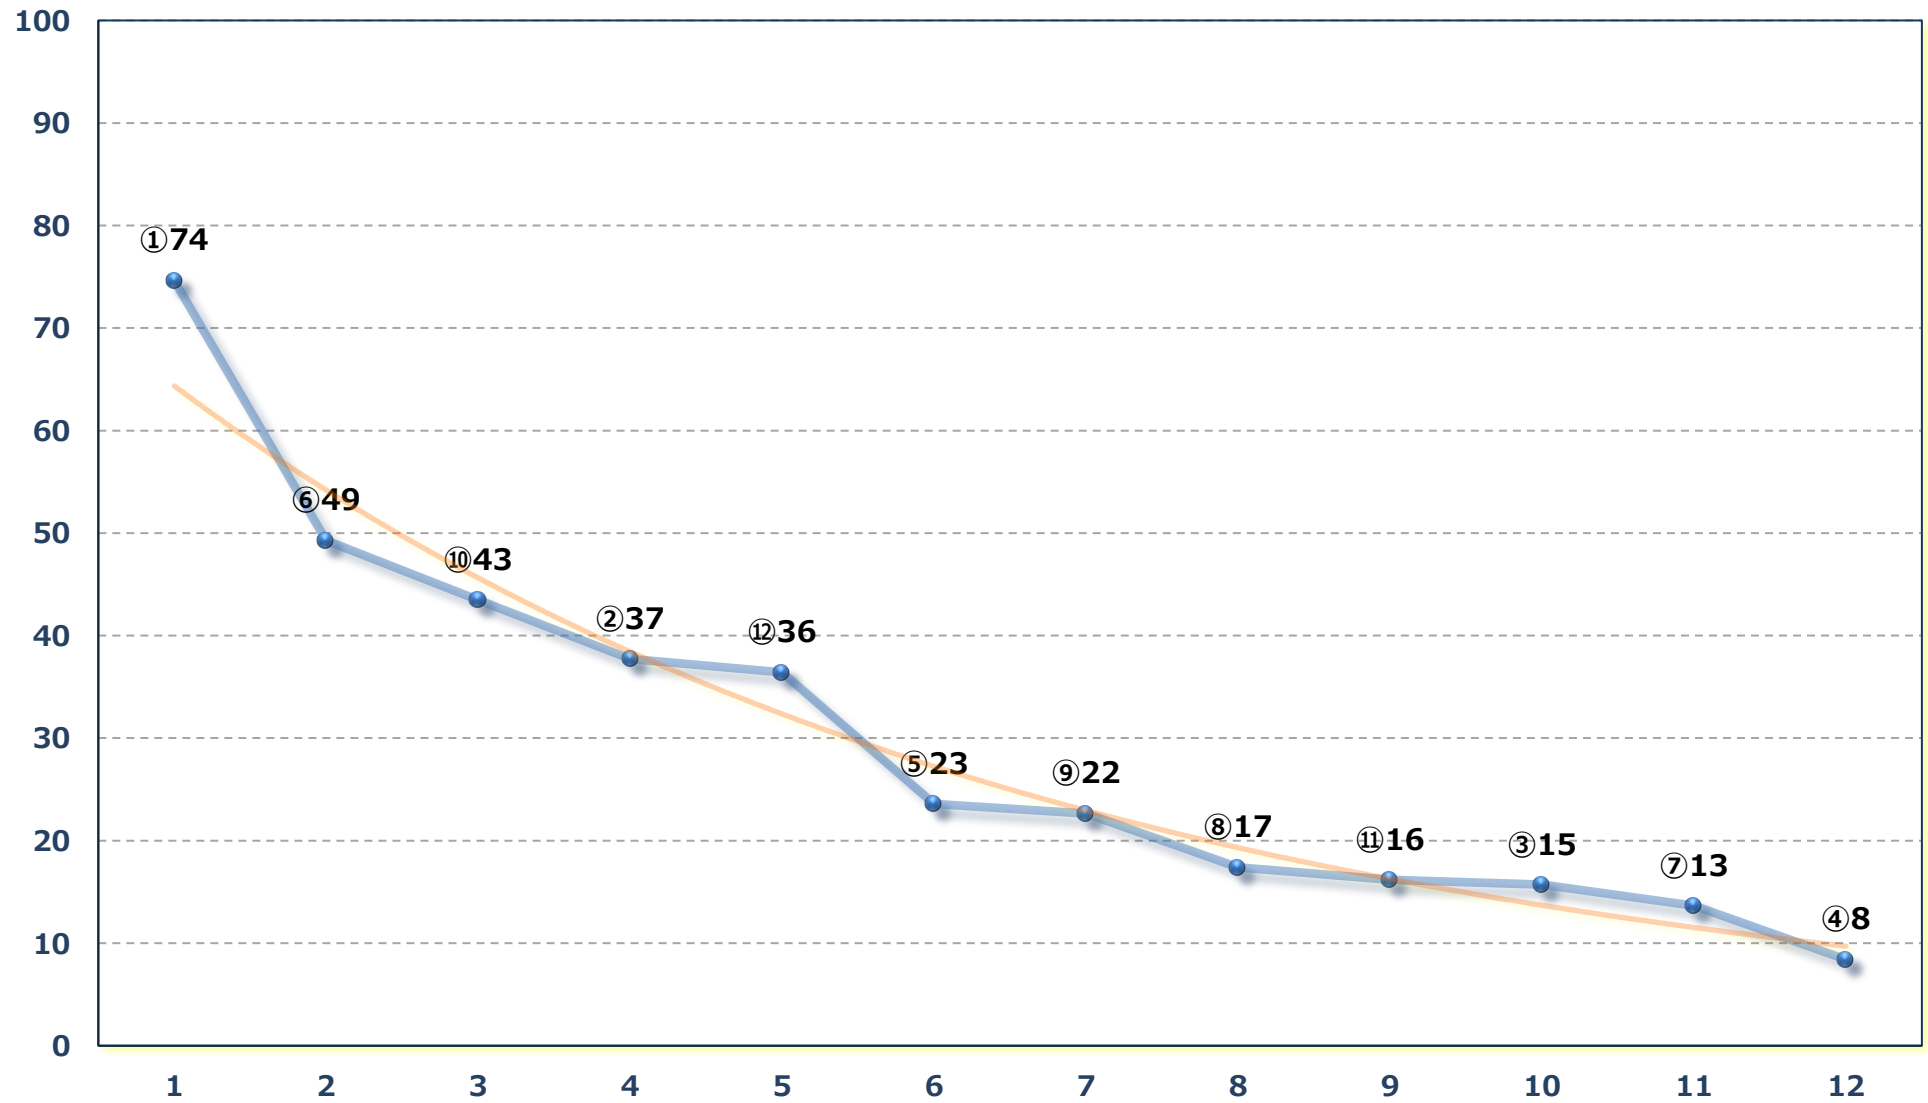

2026年05月27日 (水) 浦和競馬 9R 16:35

疾駆特別 C 1 選抜馬ア 左800m