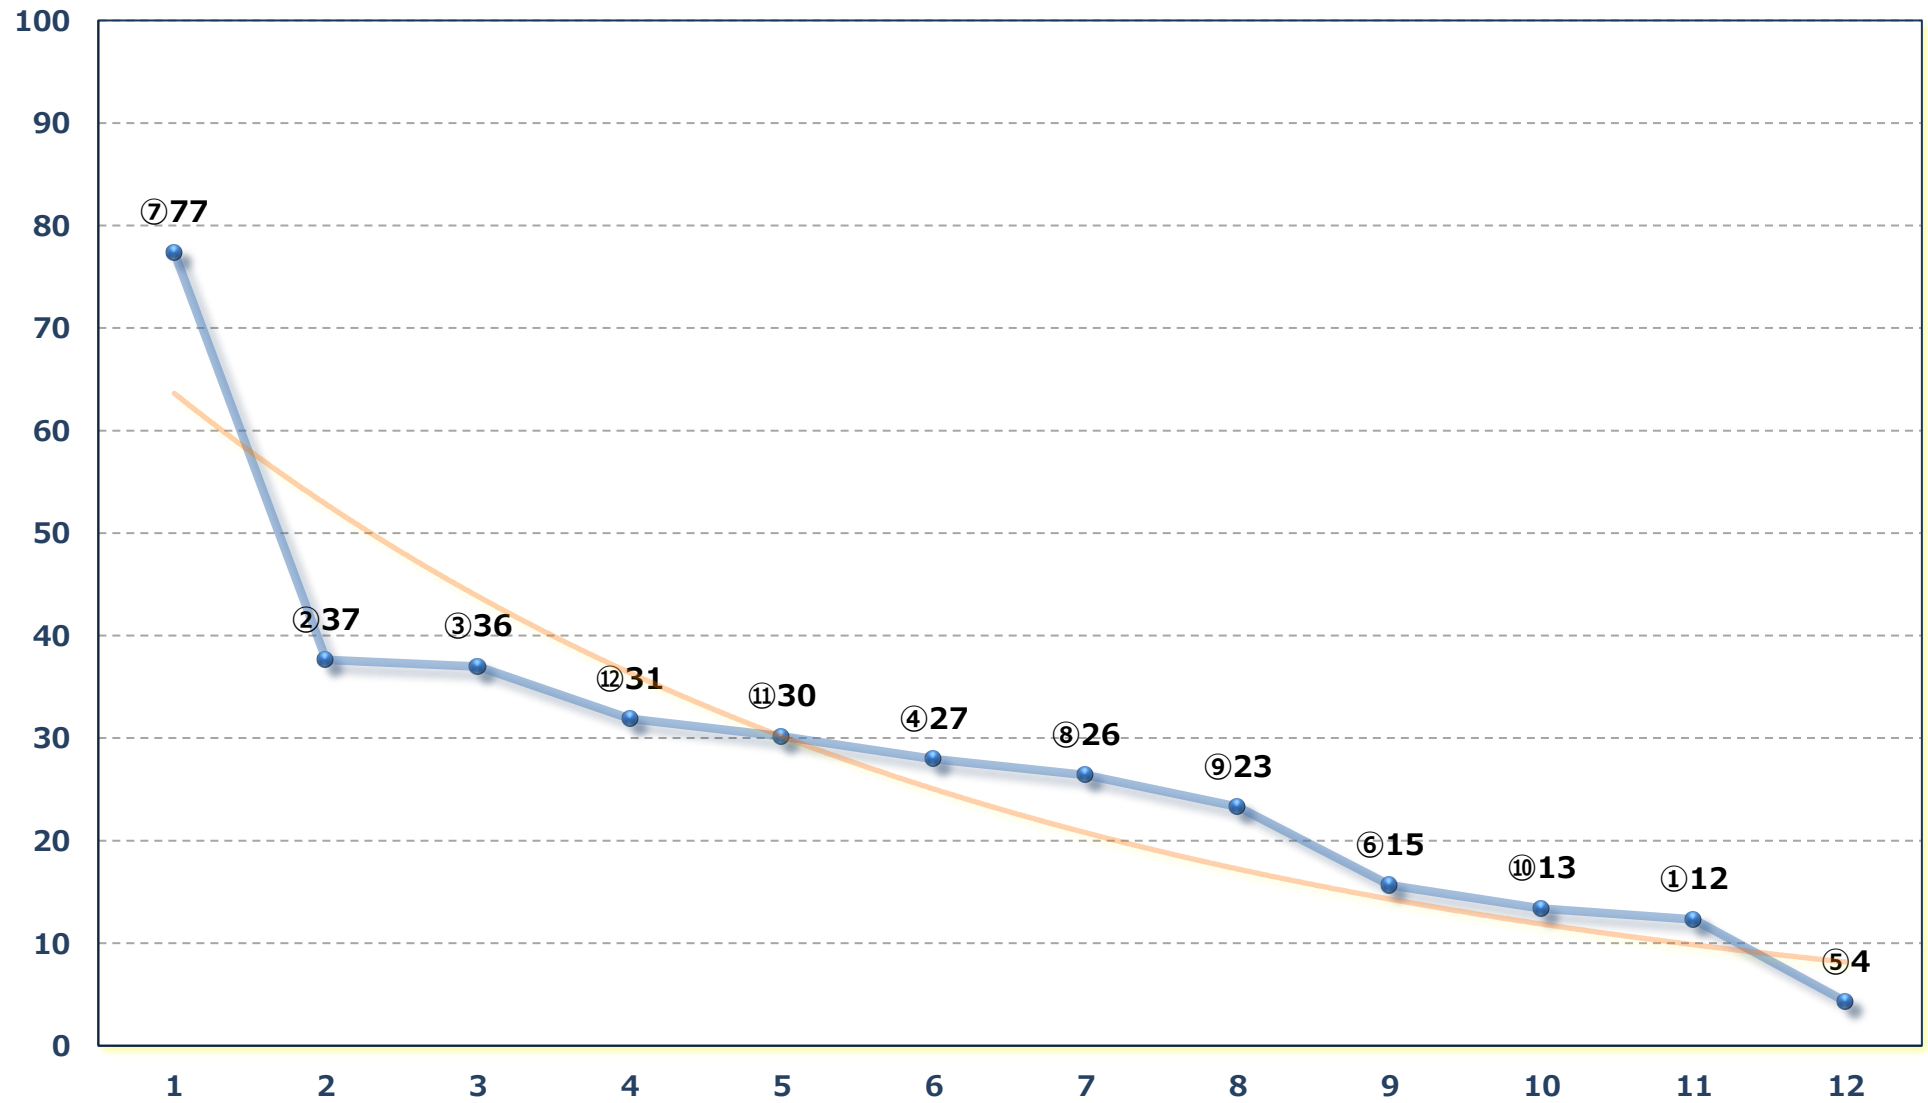

2026年05月27日 (水) 浦和競馬 1R 12:20

3歳五 左1400m

2026年05月27日 (水) 浦和競馬 2R 12:50

ランチタイムC 3五 六 左1400m

2026年05月27日 (水) 浦和競馬 3R 13:20

C 3五六 左1500m

2026年05月27日 (水) 浦和競馬 4R 13:50

C 2七八 左1500m

2026年05月27日 (水) 浦和競馬 5R 14:20

C 2七八 左1400m

2026年05月27日 (水) 浦和競馬 6R 14:50

特選C 2 選抜馬イ 左2000m

2026年05月27日 (水) 浦和競馬 7R 15:25
上尾市観光協会「あっぱ」賞C 1 選抜馬イ 左800m

2026年05月27日 (水) 浦和競馬 8R 16:00

ポピ-特別3歳一 左1500m

2026年05月27日 (水) 浦和競馬 9R 16:35