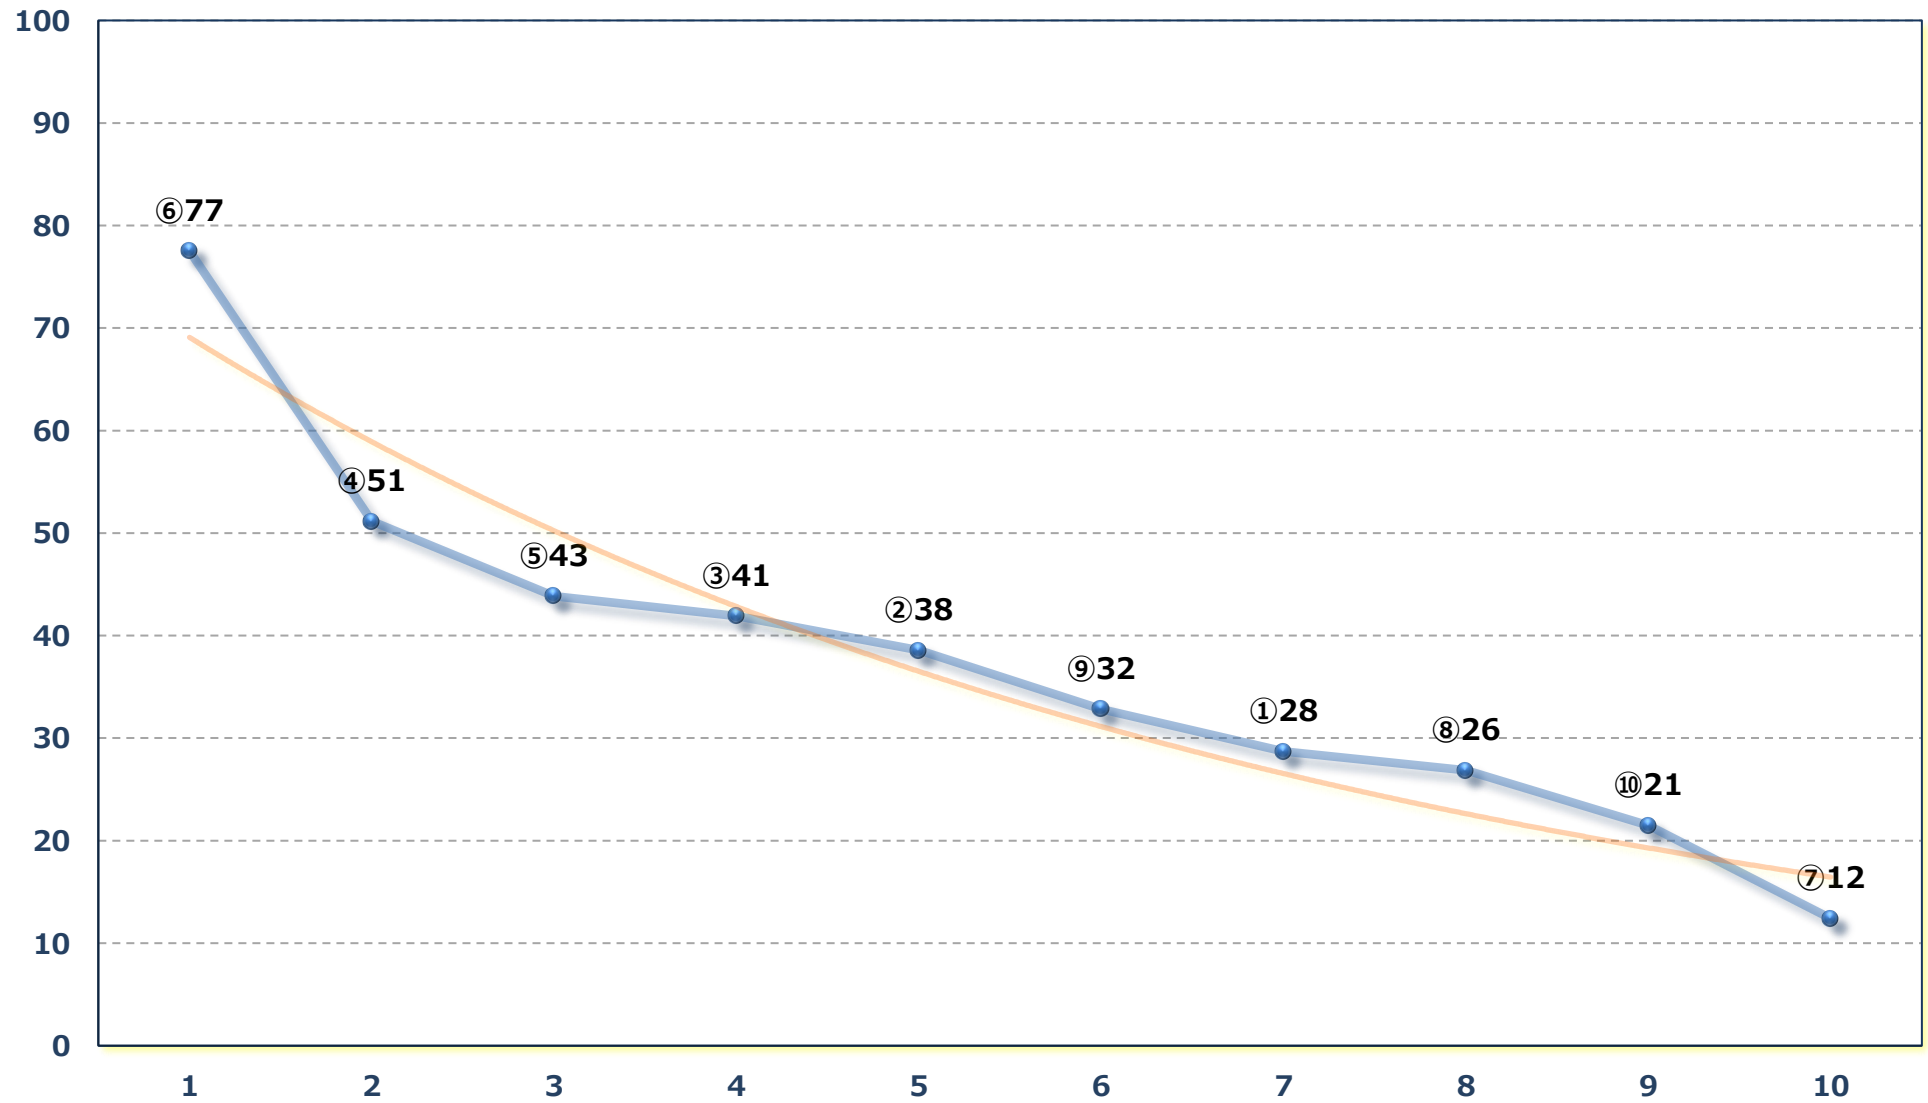

2026年05月27日 (水) 浦和競馬 1R 12:20

3歳五 左1400m

2026年05月27日 (水) 浦和競馬 2R 12:50

ランチタイムC 3五 六 左1400m

2026年05月27日 (水) 浦和競馬 3R 13:20

C 3五六 左1500m

2026年05月27日 (水) 浦和競馬 4R 13:50

C 2七八 左1500m