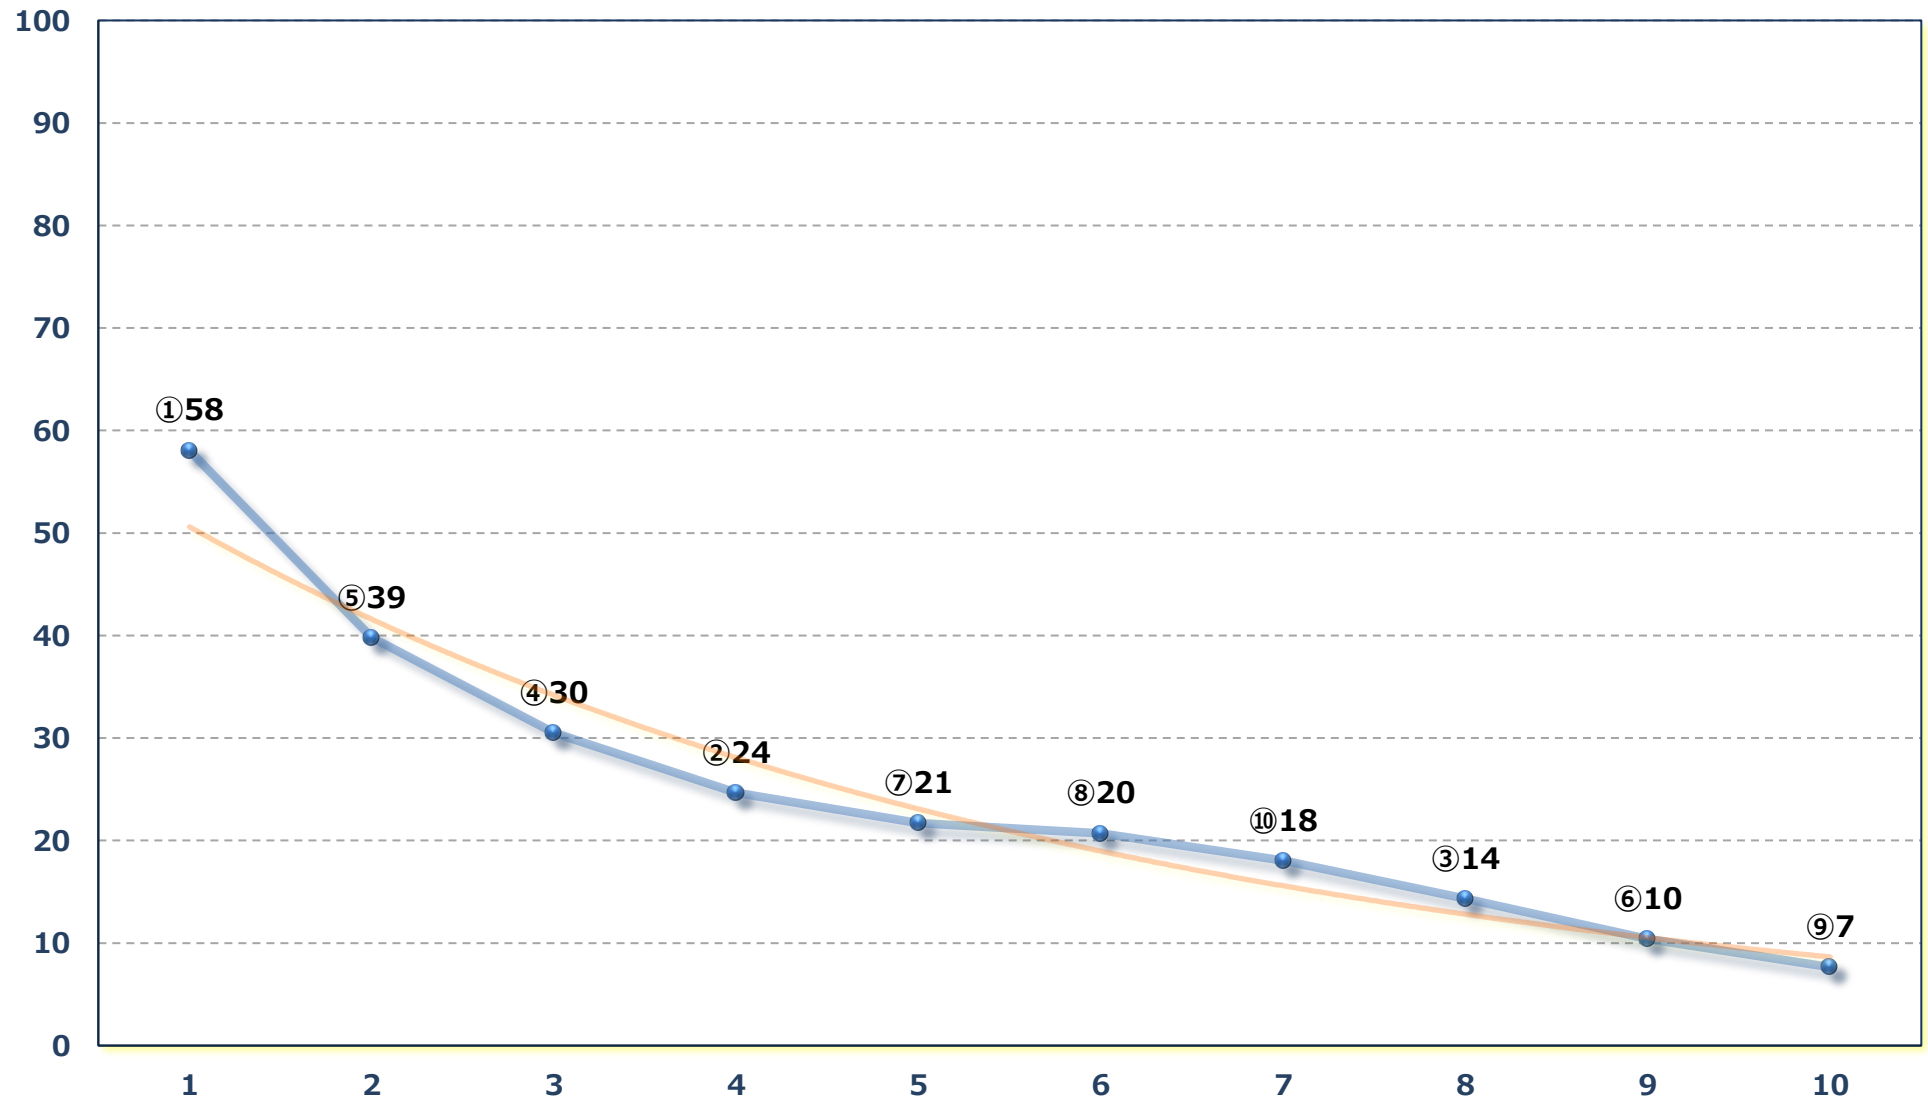

2026年05月27日 (水) 浦和競馬 1R 12:20

3歳五 左1400m

2026年05月27日 (水) 浦和競馬 2R 12:50

ランチタイムC 3五 六 左1400m

2026年05月27日 (水) 浦和競馬 3R 13:20

C 3五六 左1500m

2026年05月27日 (水) 浦和競馬 4R 13:50

C 2七八 左1500m