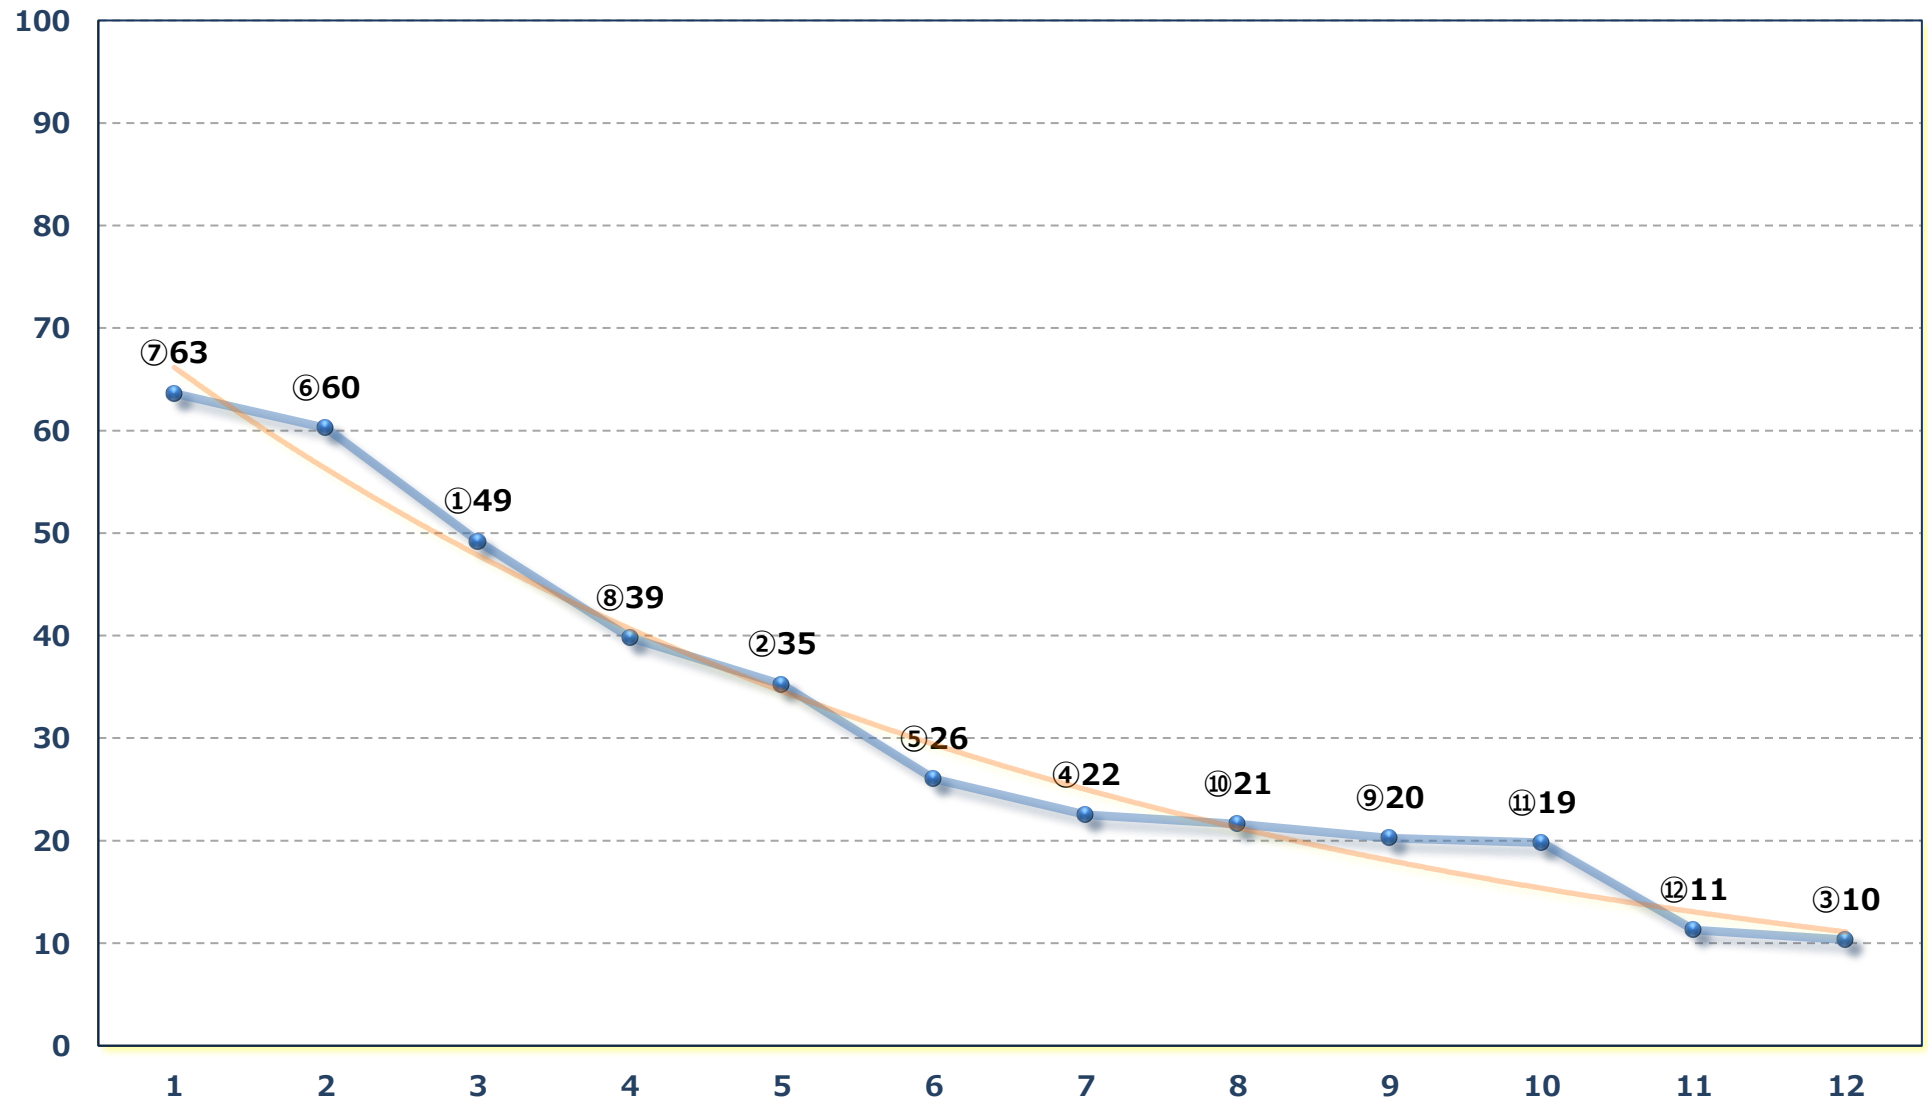

2026年05月27日 (水) 浦和競馬 1R 12:20

3歳五 左1400m

2026年05月27日 (水) 浦和競馬 2R 12:50

ランチタイムC 3五 六 左1400m

2026年05月27日 (水) 浦和競馬 3R 13:20

C 3五六 左1500m

2026年05月27日 (水) 浦和競馬 4R 13:50

C 2七八 左1500m