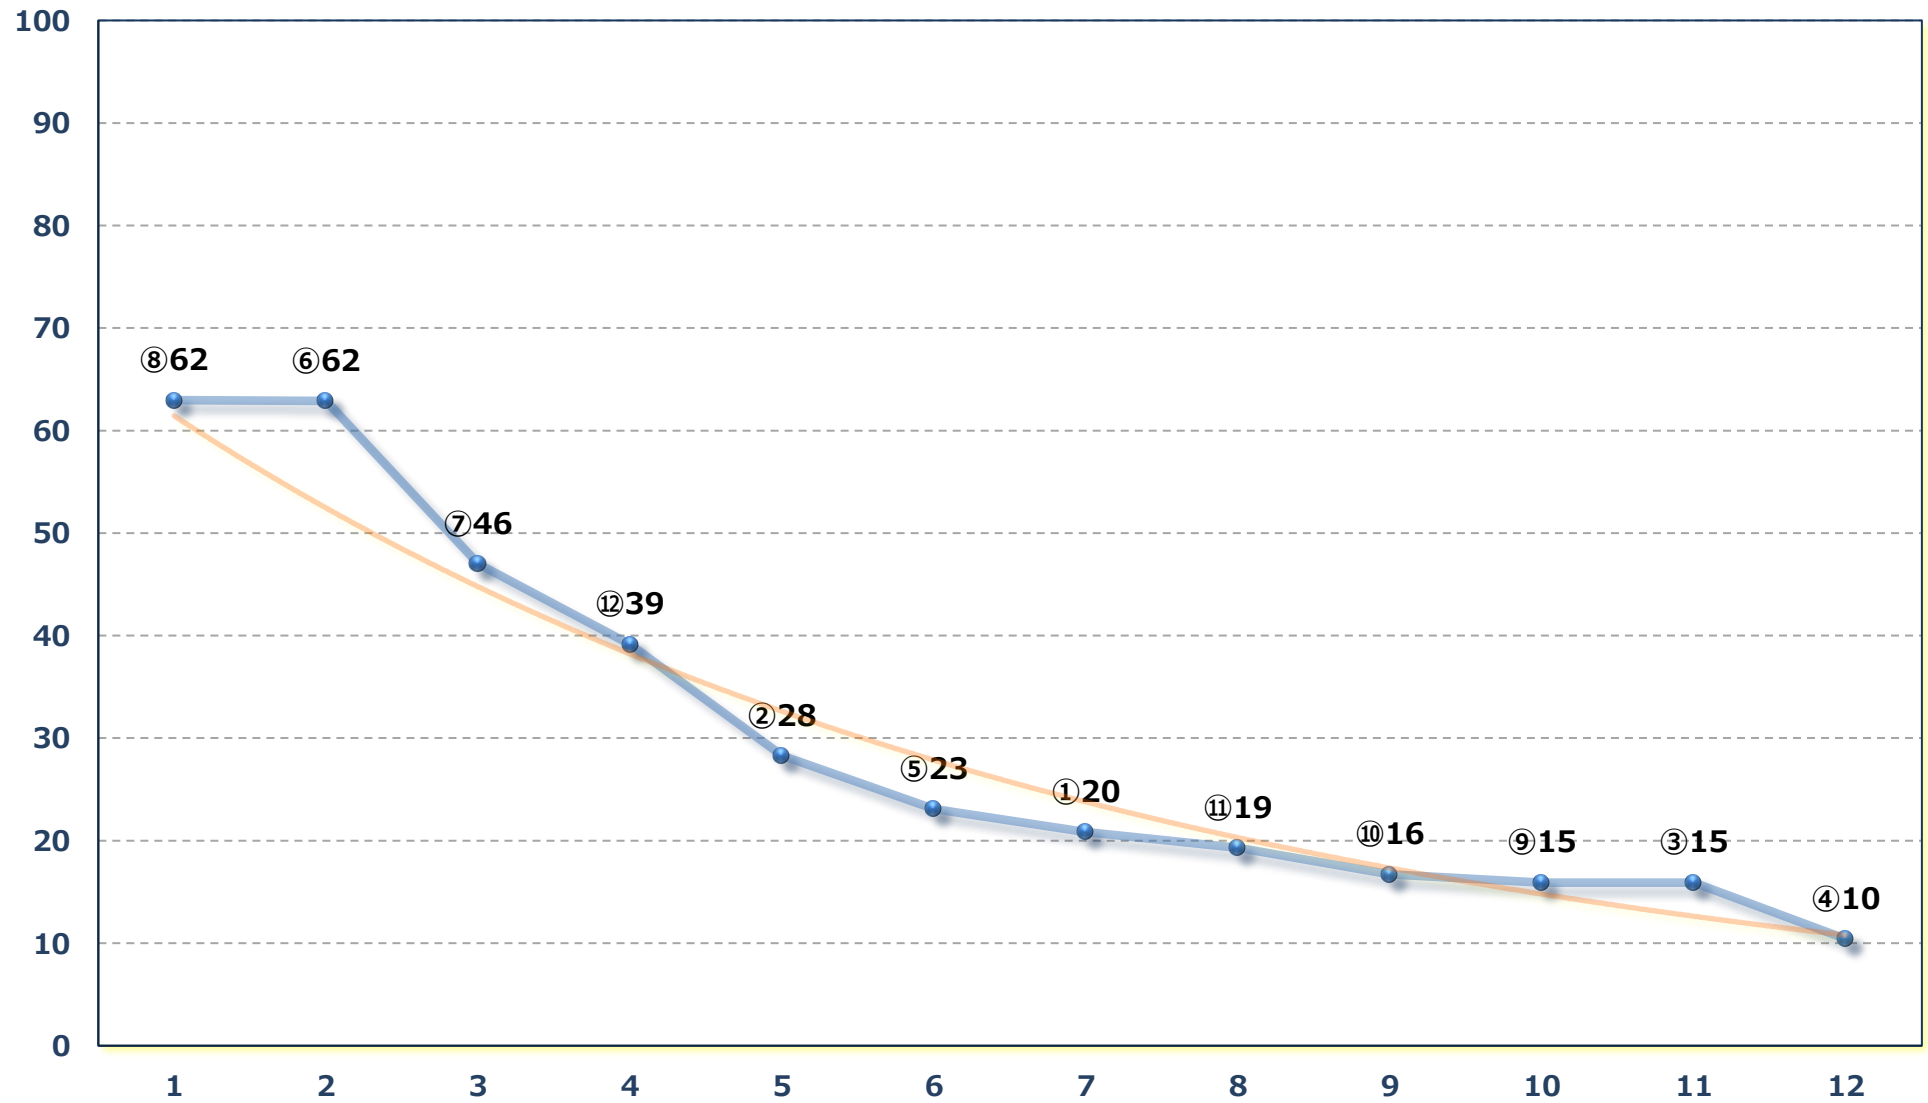

2026年05月27日 (水) 浦和競馬 1R 12:20

3歳五 左1400m

2026年05月27日 (水) 浦和競馬 2R 12:50

ランチタイムC 3五 六 左1400m

2026年05月27日 (水) 浦和競馬 3R 13:20

C 3五六 左1500m

2026年05月27日 (水) 浦和競馬 4R 13:50

C 2七八 左1500m