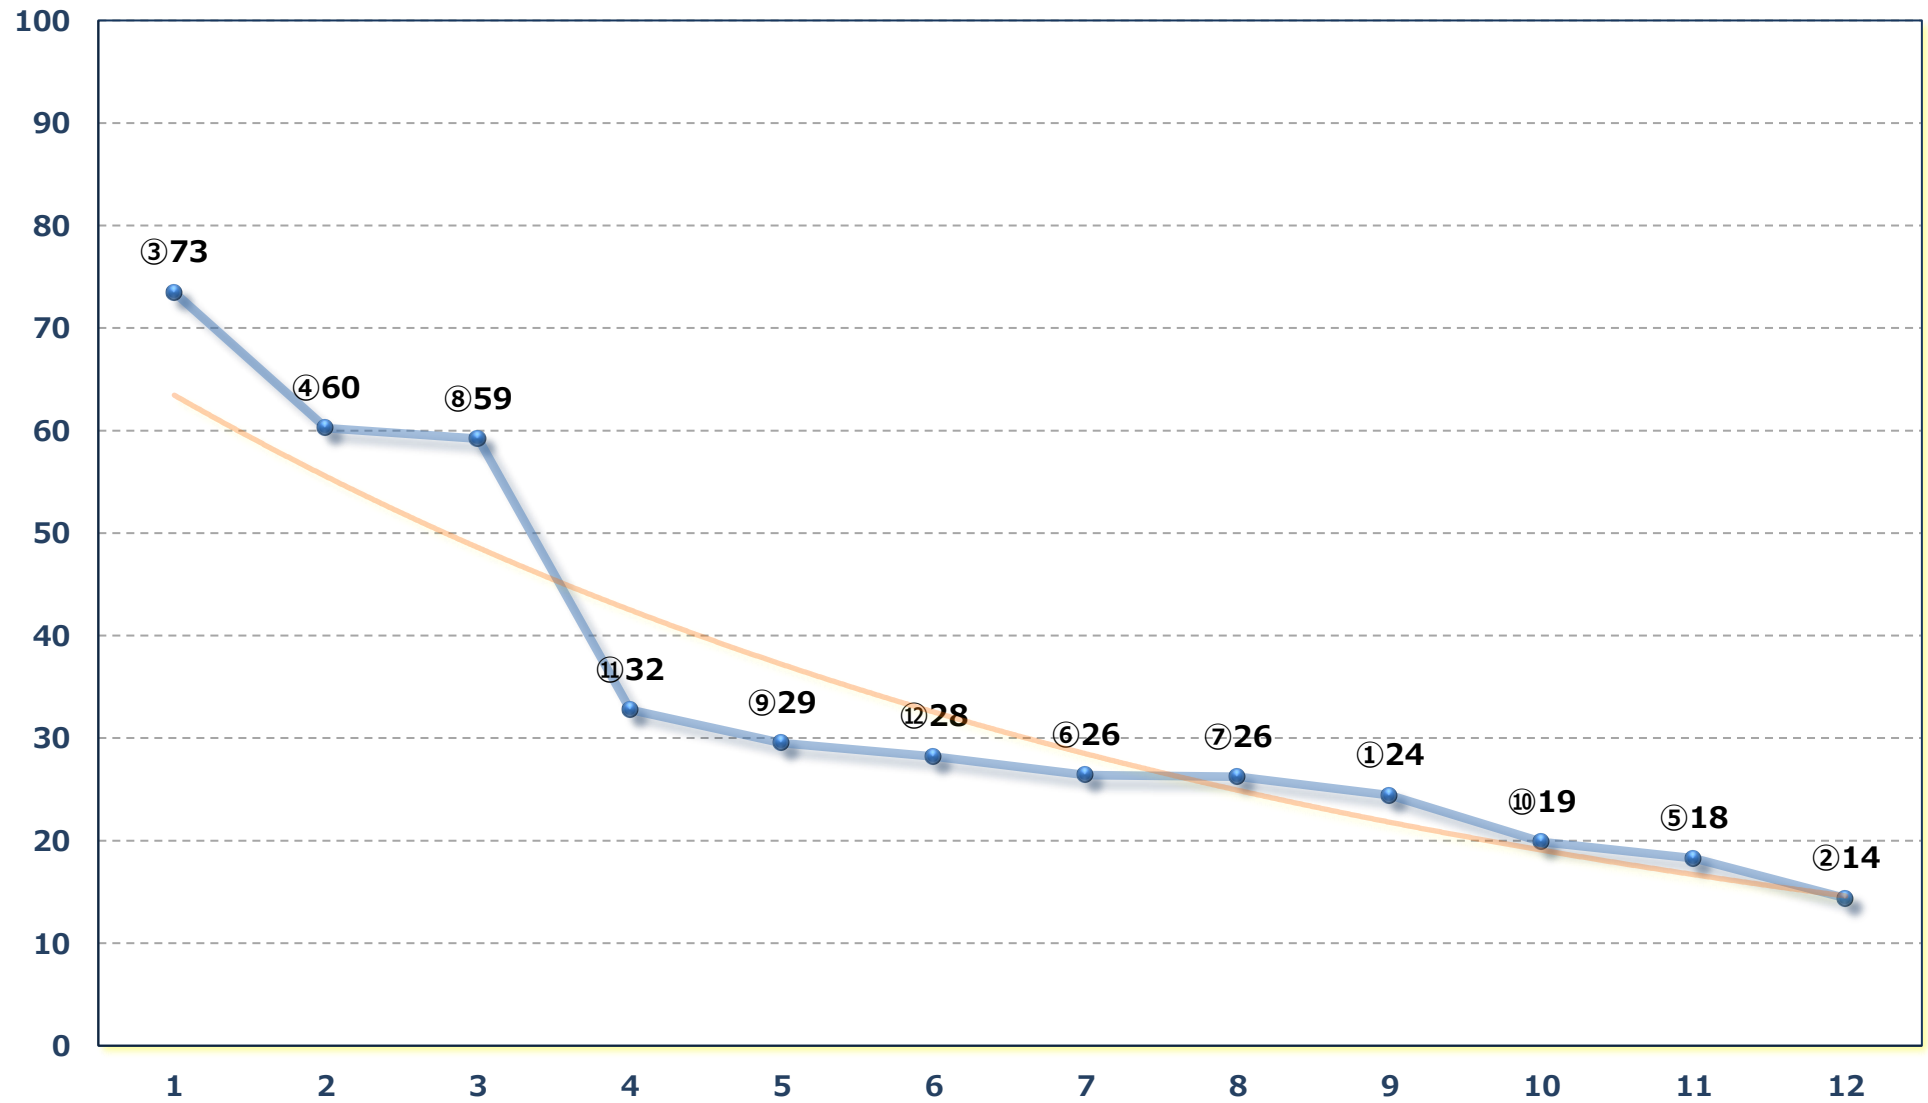

2026年05月27日 (水) 浦和競馬 5R 14:20

C 2七八 左1400m

2026年05月27日 (水) 浦和競馬 6R 14:50

特選C 2 選抜馬イ 左2000m

2026年05月27日 (水) 浦和競馬 7R 15:25
上尾市観光協会「あっぱ」賞C 1 選抜馬イ 左800m

2026年05月27日 (水) 浦和競馬 8R 16:00

ポピ-特別3歳一 左1500m

2026年05月27日 (水) 浦和競馬 9R 16:35