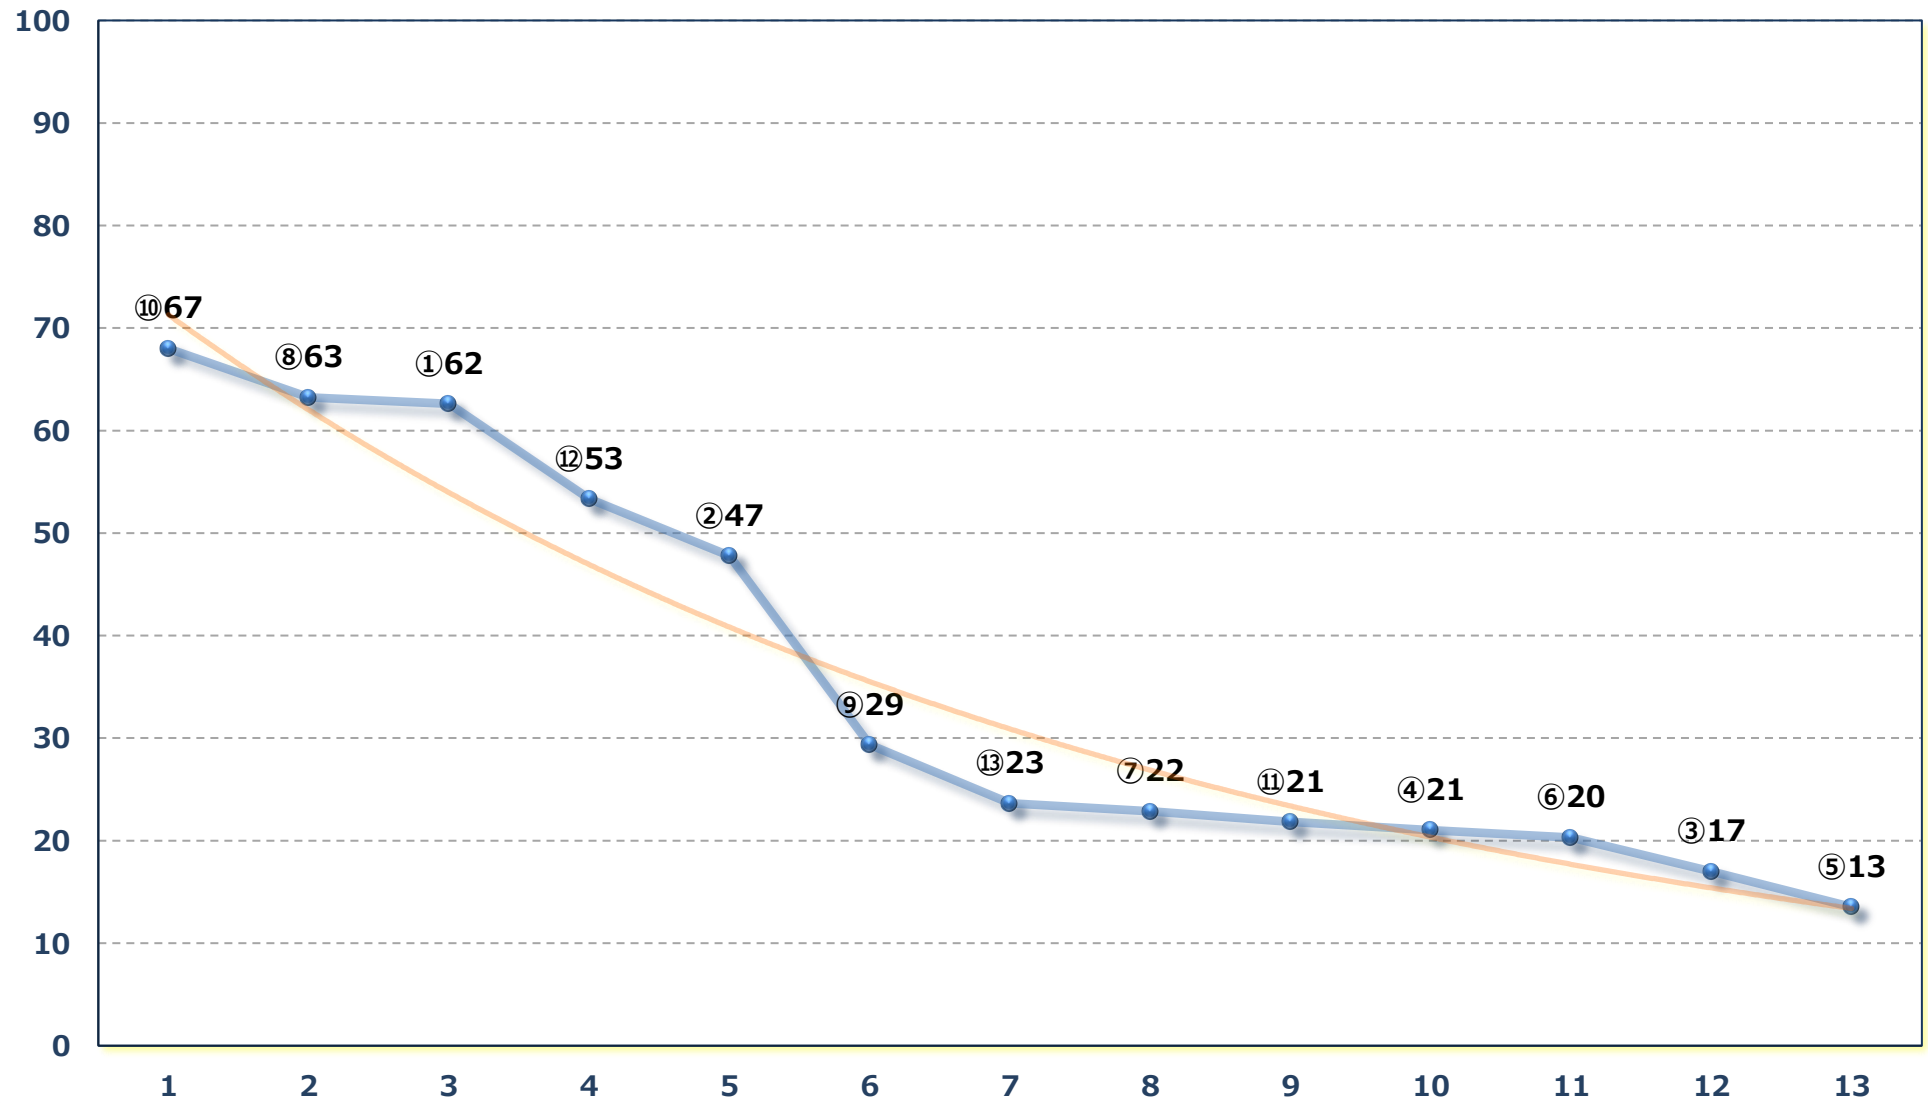

疾駆特別 C 1 選抜馬ア 左800m

2026年05月27日 (水) 浦和競馬 10R 17:10

菖蒲月特別 B 3三 左1500m

2026年05月27日 (水) 浦和競馬 11R 17:45
プラチナカップ3上オープン 左1400m

2026年05月27日 (水) 浦和競馬 12R 18:20

カーネーション特別C 2選抜馬ア 左2000m