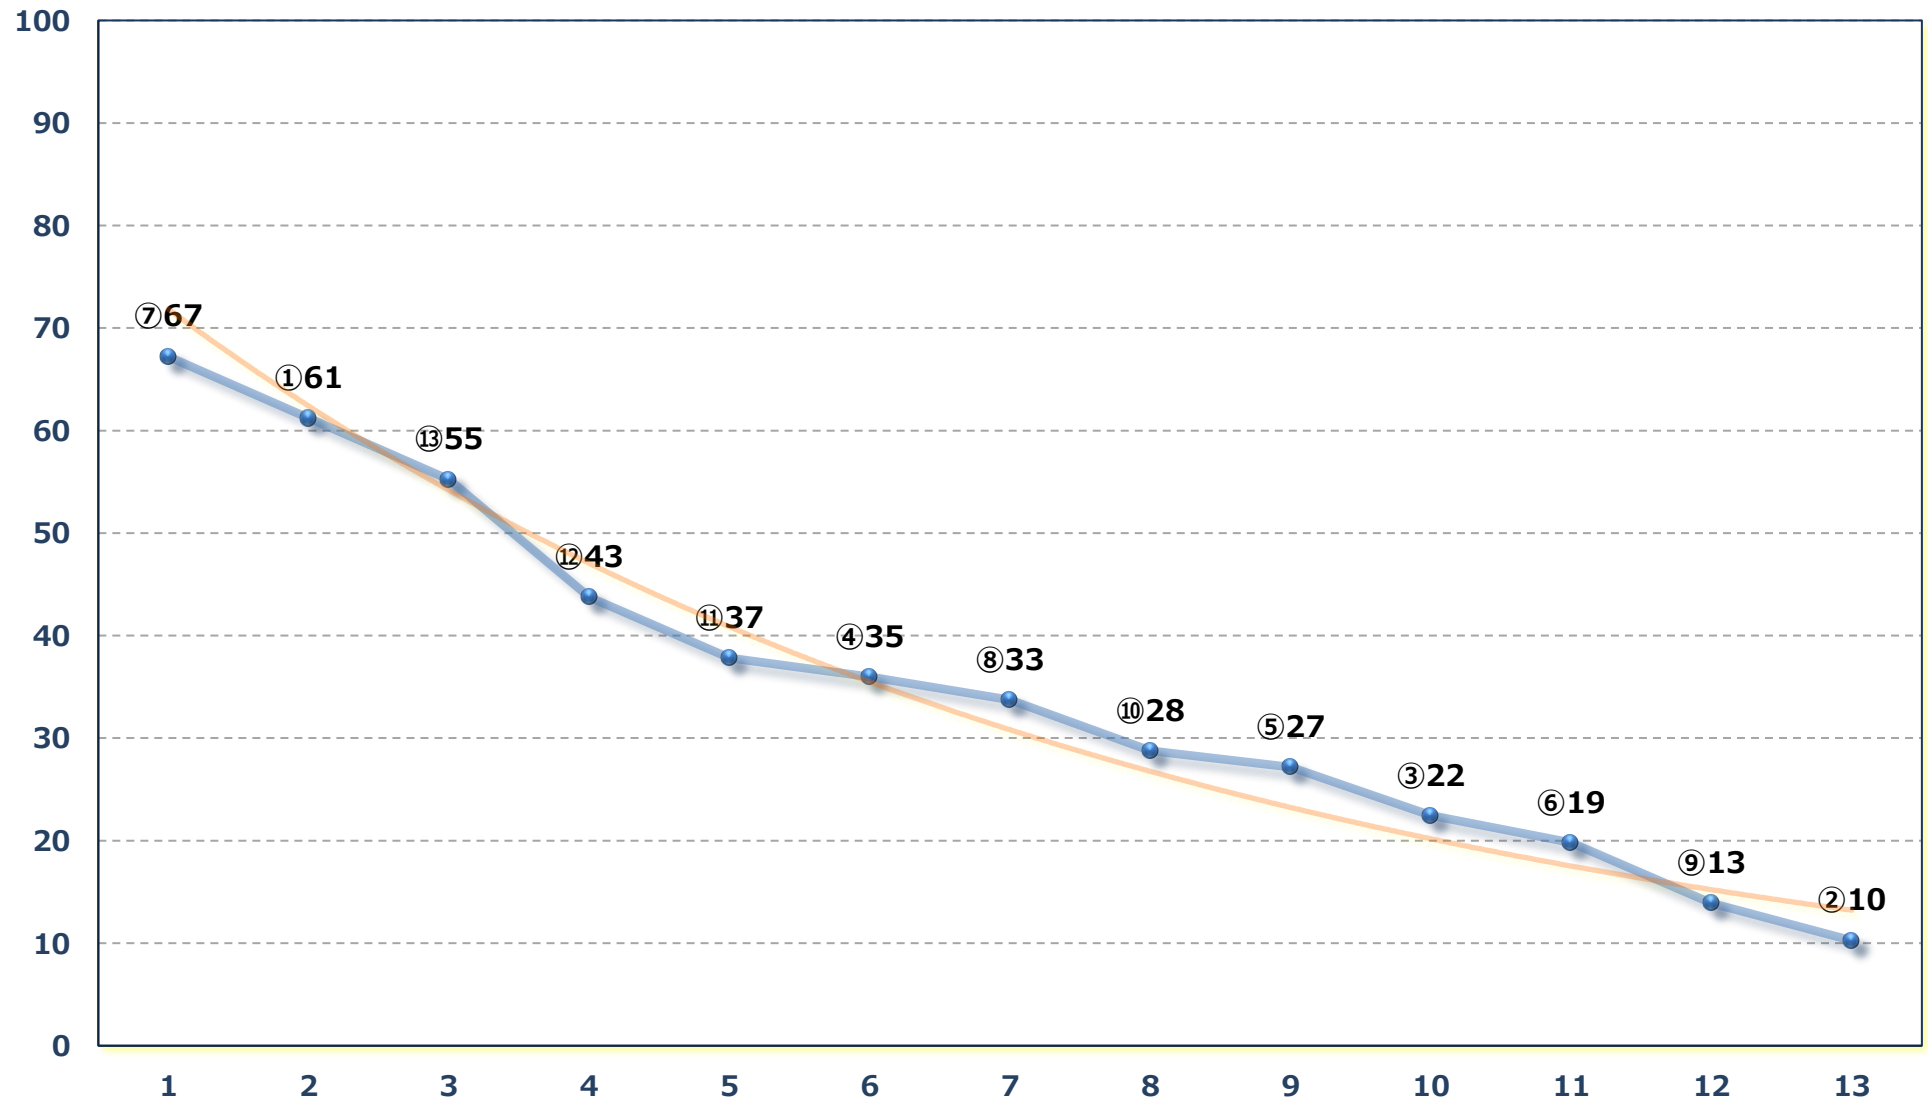

2026年05月28日 (木) 浦和競馬 10R 17:10  
J交 マルチステッキ特別B 2 B 3 選抜馬 左1400m

2026年05月28日 (木) 浦和競馬 11R 17:45

早苗月特別 B 1二 B 2一 左1400m

2026年05月28日 (木) 浦和競馬 12R 18:20

新緑特別 C 3 選抜馬ア 左2000m