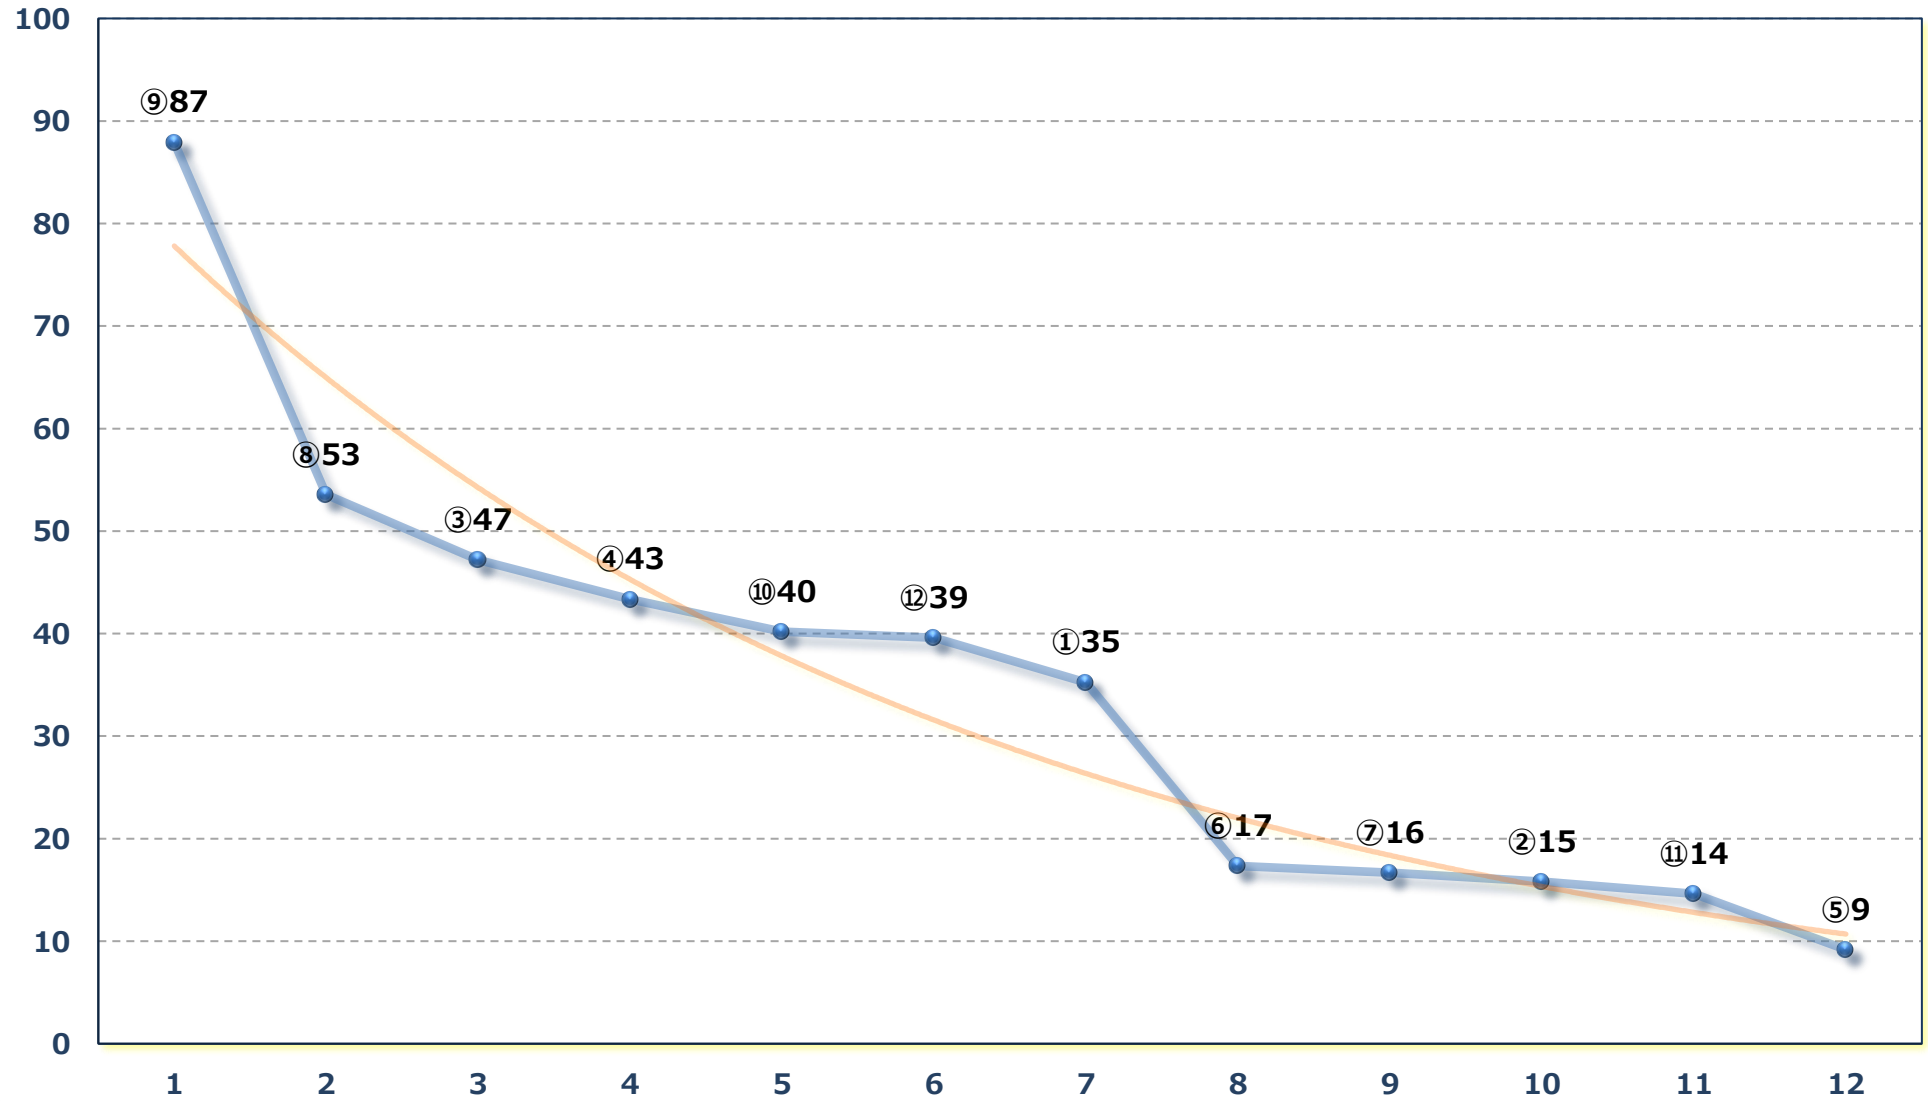

2026年05月28日 (木) 浦和競馬 1R 12:20

3歳七 左1400m

2026年05月28日 (木) 浦和競馬 2R 12:50

ランチタイムC 3四 左1400m

2026年05月28日 (木) 浦和競馬 3R 13:20

3歳六 左1400m

2026年05月28日 (木) 浦和競馬 4R 13:50

C 2九 左1400m

2026年05月28日 (木) 浦和競馬 5R 14:20

浦和800ラウンドC 2選抜馬イ 左800m

2026年05月28日 (木) 浦和競馬 6R 14:50

上尾串ぎようざ賞C 2選抜馬ア 左800m

2026年05月28日 (木) 浦和競馬 7R 15:25  
祝！吉川市市制施行30周年賞C 1六 左1400m

2026年05月28日 (木) 浦和競馬 9R 16:35

月見草特別C 1二 左1500m