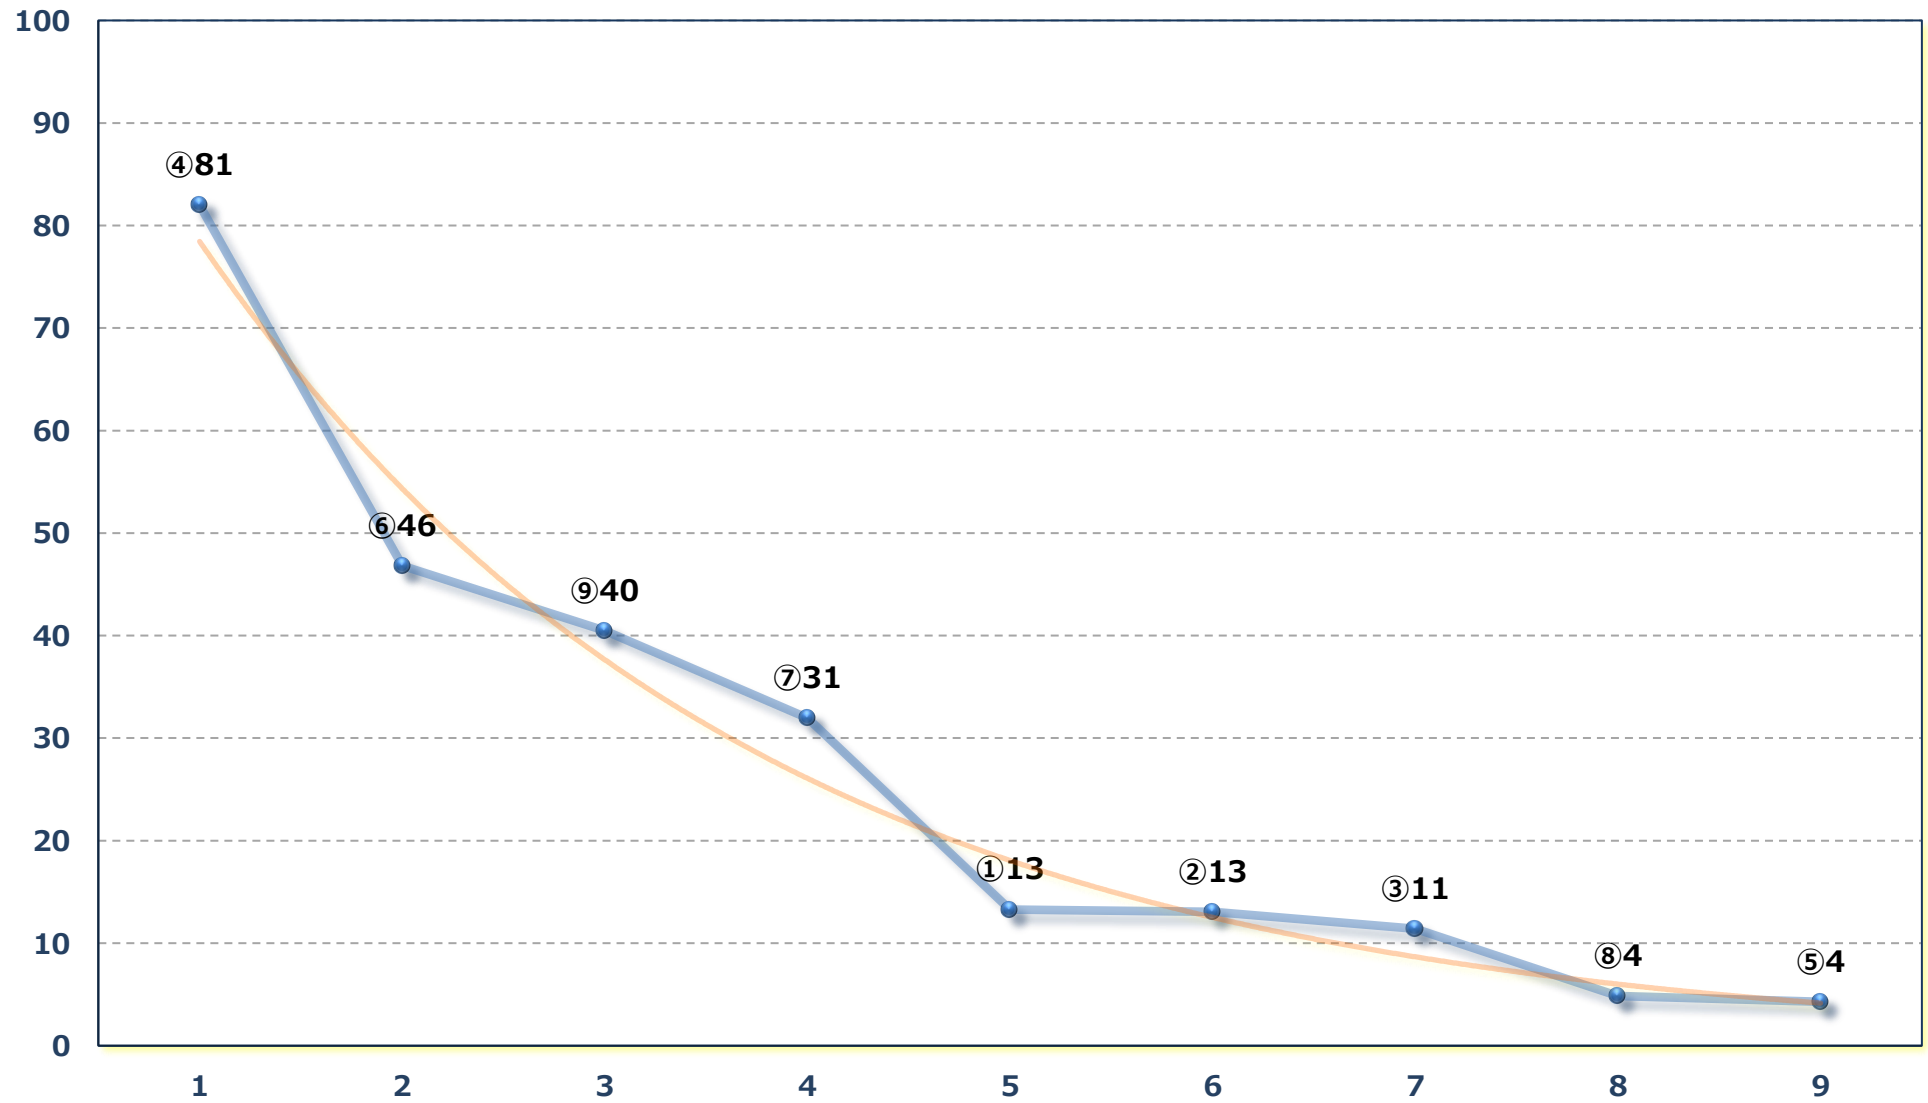

2026年05月28日 (木) 浦和競馬 1R 12:20

3歳七 左1400m

2026年05月28日 (木) 浦和競馬 2R 12:50

ランチタイムC 3四 左1400m

2026年05月28日 (木) 浦和競馬 3R 13:20

3歳六 左1400m

2026年05月28日 (木) 浦和競馬 4R 13:50

C 2九 左1400m

2026年05月28日 (木) 浦和競馬 5R 14:20

浦和800ラウンドC 2選抜馬イ 左800m

2026年05月28日 (木) 浦和競馬 6R 14:50

上尾串ぎようざ賞C 2選抜馬ア 左800m

2026年05月28日 (木) 浦和競馬 7R 15:25  
祝！吉川市市制施行30周年賞C 1六 左1400m

2026年05月28日 (木) 浦和競馬 9R 16:35

月見草特別C 1二 左1500m

2026年05月28日 (木) 浦和競馬 10R 17:10  
J交 マルチステッキ特別B 2 B 3 選抜馬 左1400m

2026年05月28日 (木) 浦和競馬 11R 17:45

早苗月特別 B 1二 B 2一 左1400m

2026年05月28日 (木) 浦和競馬 12R 18:20

新緑特別 C 3 選抜馬ア 左2000m