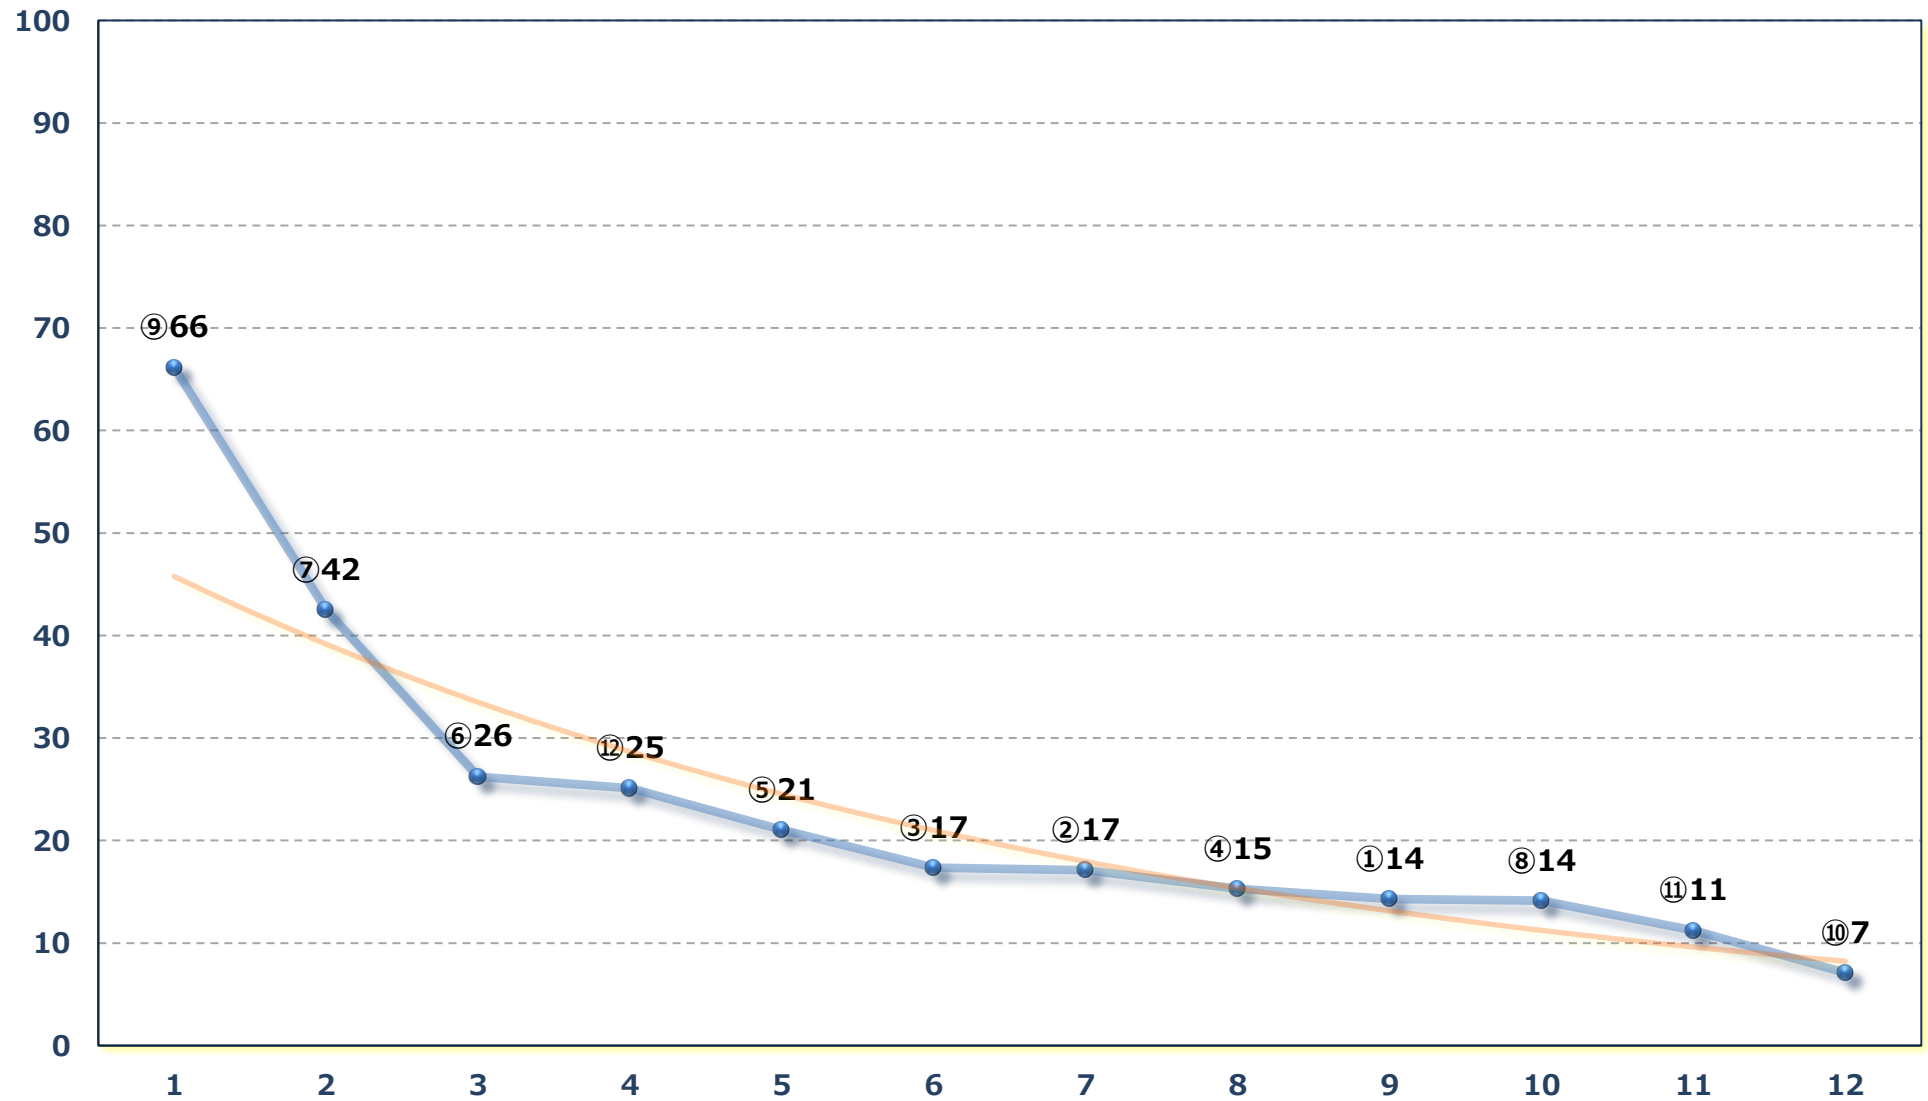

2026年05月28日 (木) 浦和競馬 1R 12:20

3歳七 左1400m

2026年05月28日 (木) 浦和競馬 2R 12:50

ランチタイムC 3四 左1400m

2026年05月28日 (木) 浦和競馬 3R 13:20

3歳六 左1400m

2026年05月28日 (木) 浦和競馬 4R 13:50

C 2九 左1400m

2026年05月28日 (木) 浦和競馬 5R 14:20

浦和800ラウンドC 2選抜馬イ 左800m

2026年05月28日 (木) 浦和競馬 6R 14:50

上尾串ぎようざ賞C 2選抜馬ア 左800m

2026年05月28日 (木) 浦和競馬 7R 15:25  
祝！吉川市市制施行30周年賞C 1六 左1400m

2026年05月28日 (木) 浦和競馬 9R 16:35

月見草特別C 1二 左1500m