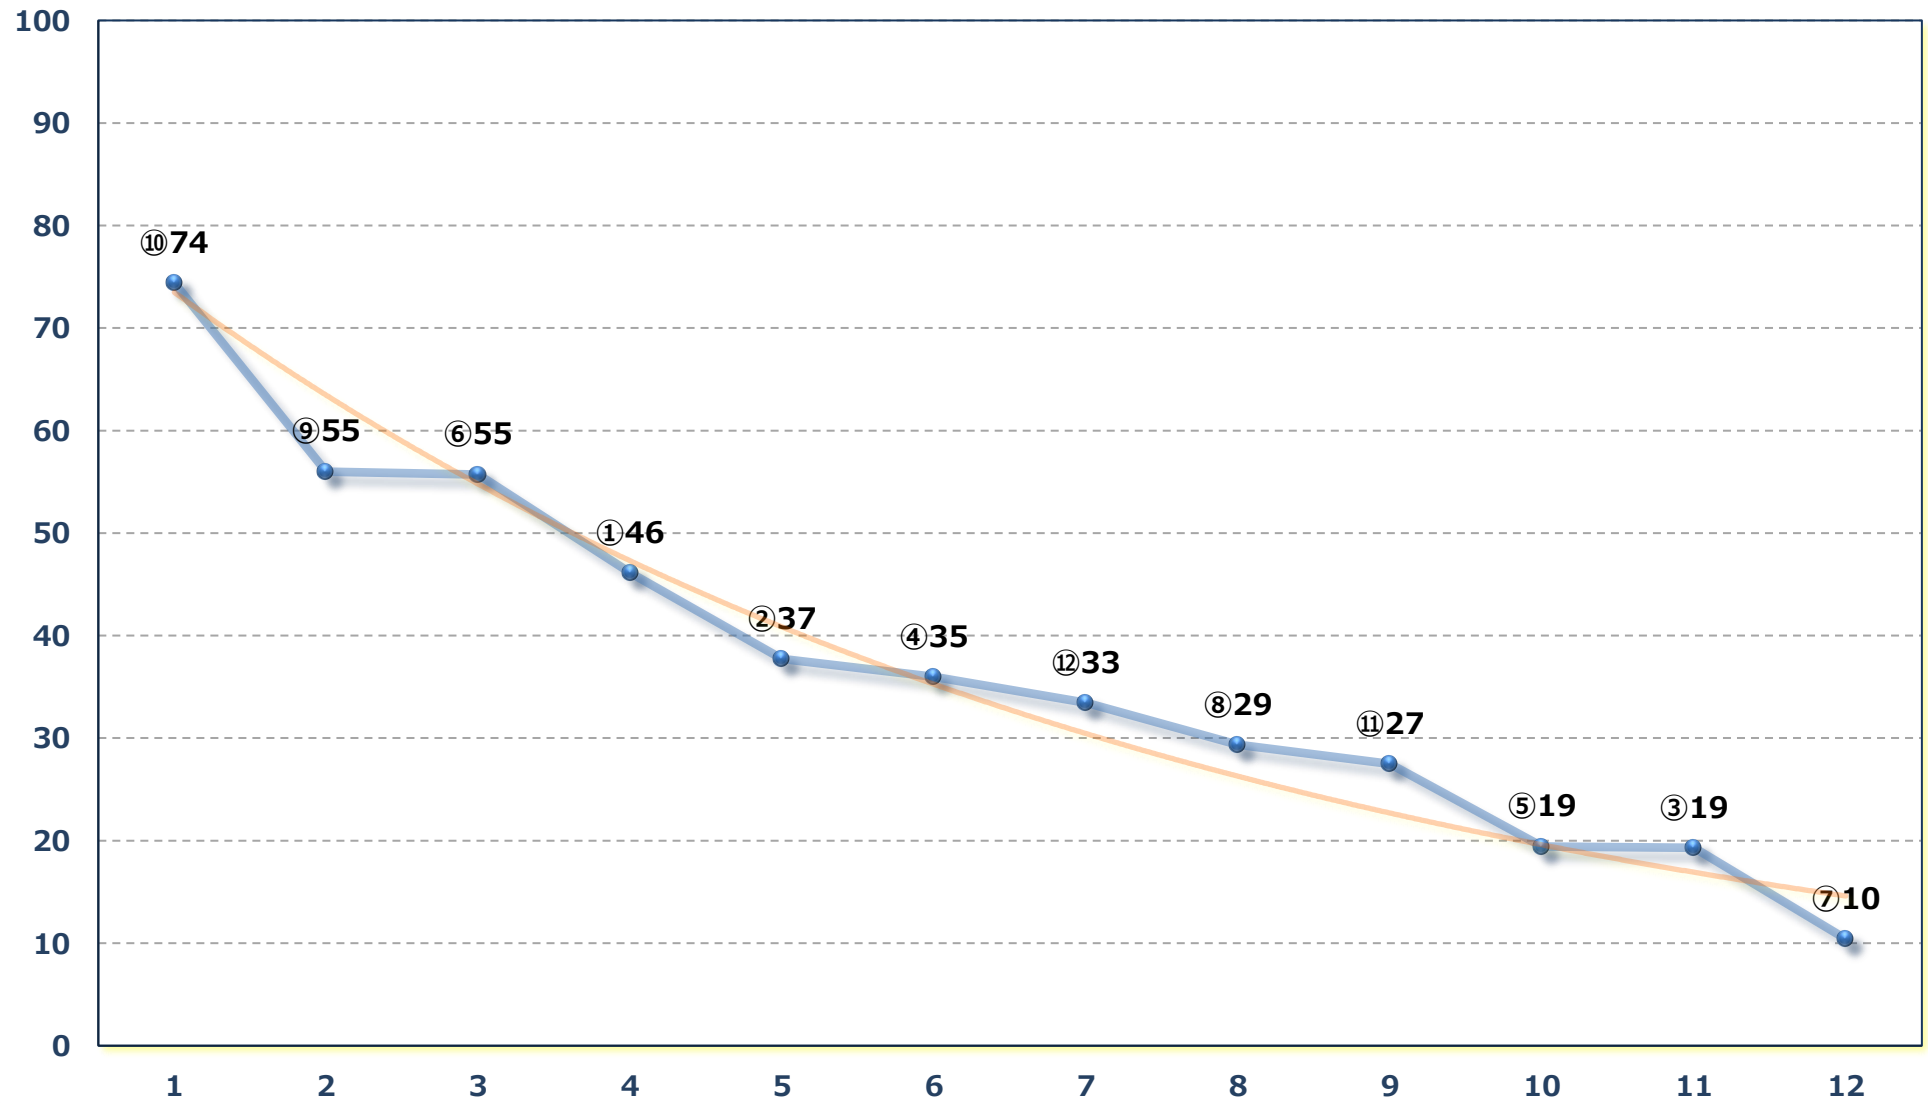

2026年05月28日 (木) 浦和競馬 7R 15:25
祝！吉川市市制施行30周年賞C 1六 左1400m