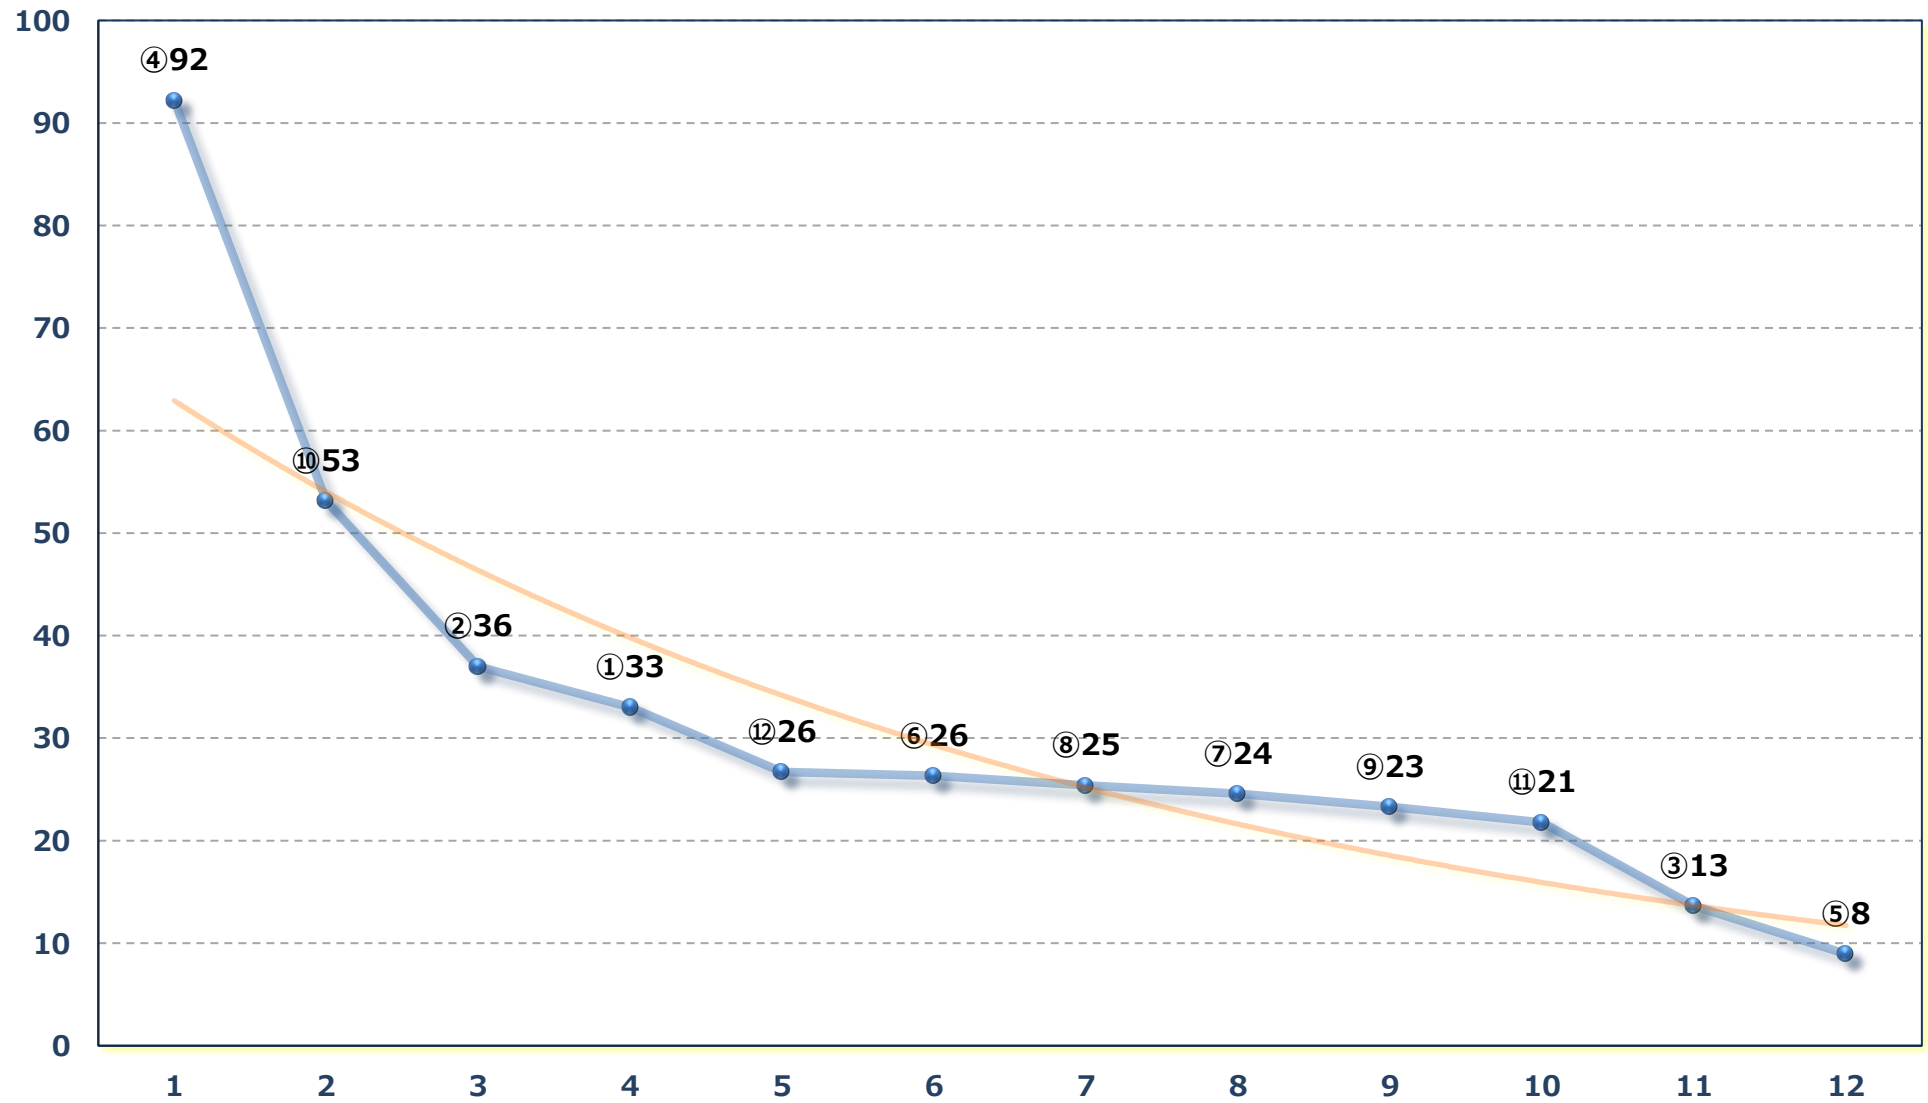

2026年05月28日 (木) 浦和競馬 10R 17:10  
J交 マルチステッキ特別B 2 B 3 選抜馬 左1400m

2026年05月28日 (木) 浦和競馬 11R 17:45

早苗月特別 B 1二 B 2一 左1400m

2026年05月28日 (木) 浦和競馬 12R 18:20

新緑特別 C 3 選抜馬ア 左2000m