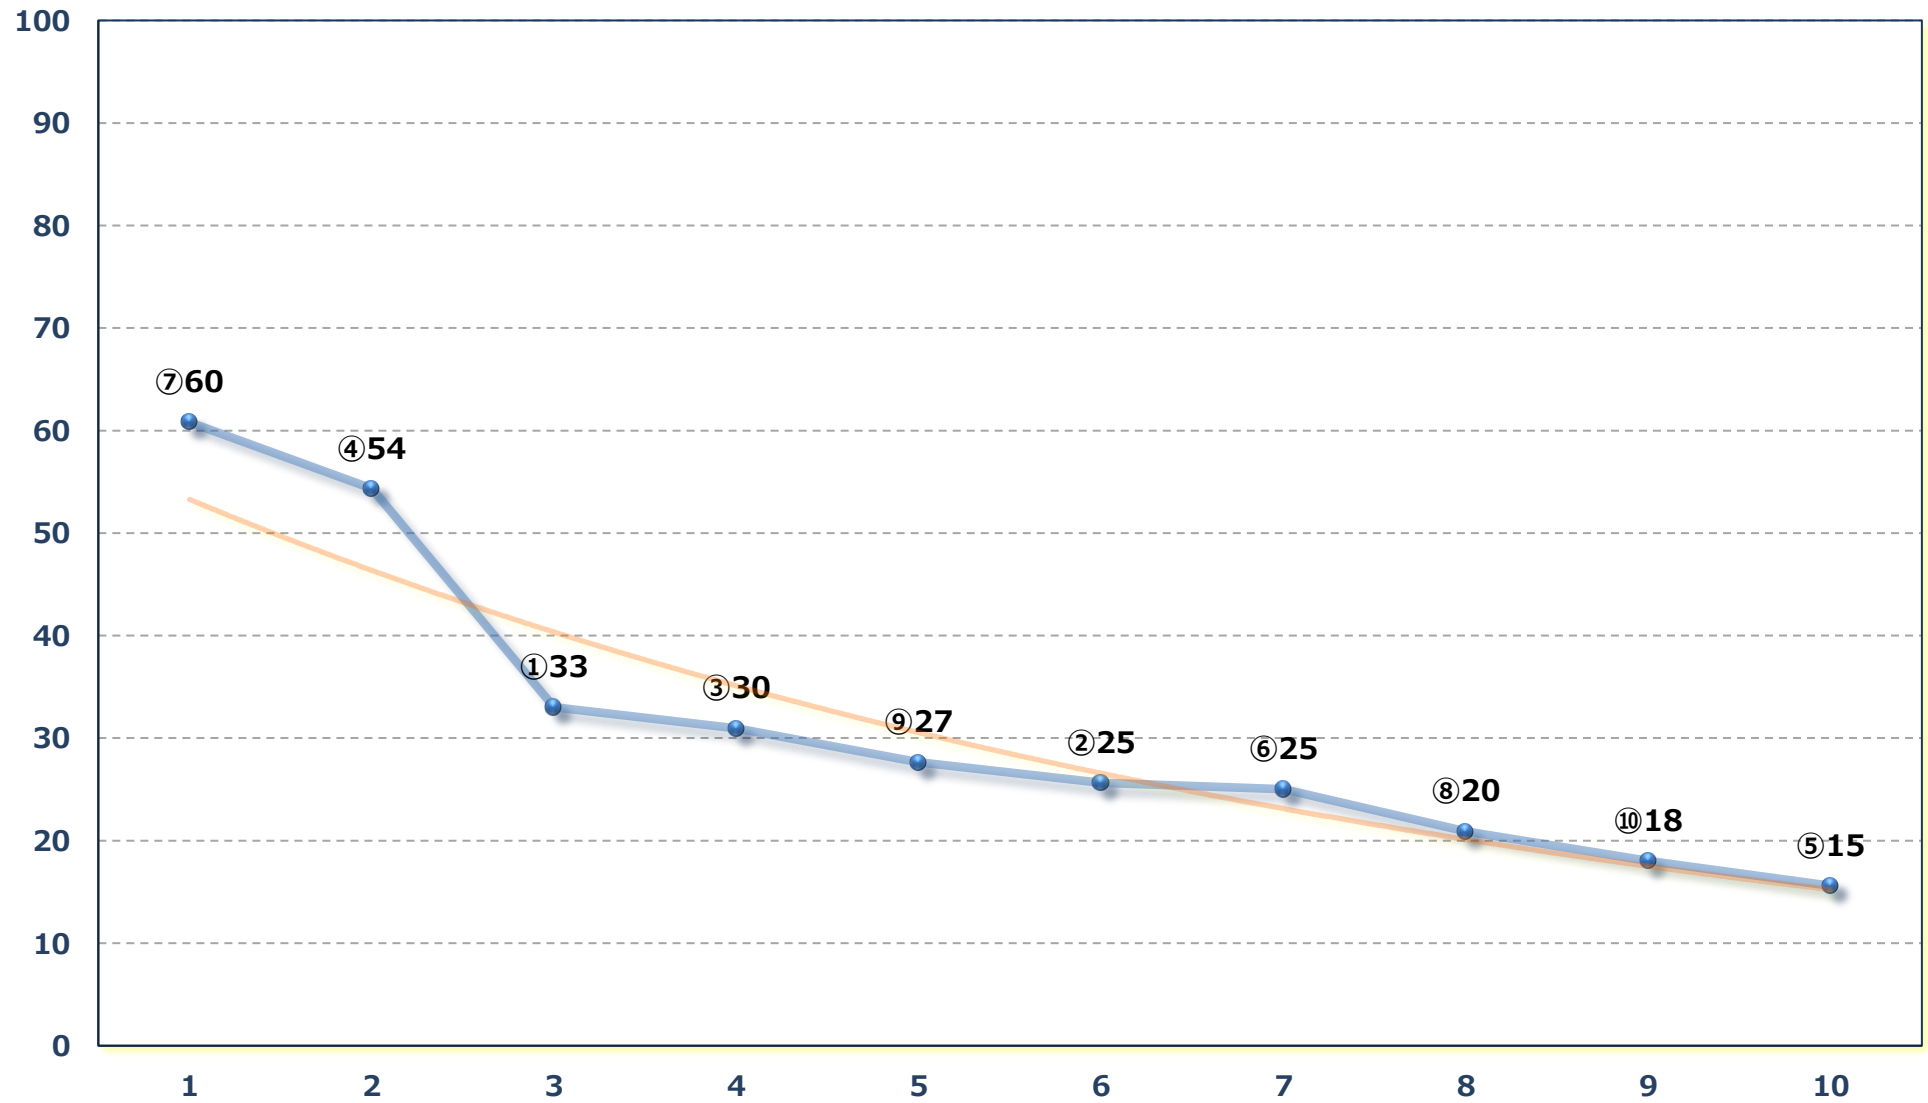

2026年05月28日 (木) 浦和競馬 1R 12:20

3歳七 左1400m

2026年05月28日 (木) 浦和競馬 2R 12:50

ランチタイムC 3四 左1400m

2026年05月28日 (木) 浦和競馬 3R 13:20

3歳六 左1400m

2026年05月28日 (木) 浦和競馬 4R 13:50

C 2九 左1400m

2026年05月28日 (木) 浦和競馬 5R 14:20

浦和800ラウンドC 2選抜馬イ 左800m

2026年05月28日 (木) 浦和競馬 6R 14:50

上尾串ぎようざ賞C 2選抜馬ア 左800m

2026年05月28日 (木) 浦和競馬 7R 15:25  
祝！吉川市市制施行30周年賞C 1六 左1400m

2026年05月28日 (木) 浦和競馬 9R 16:35

月見草特別C 1二 左1500m