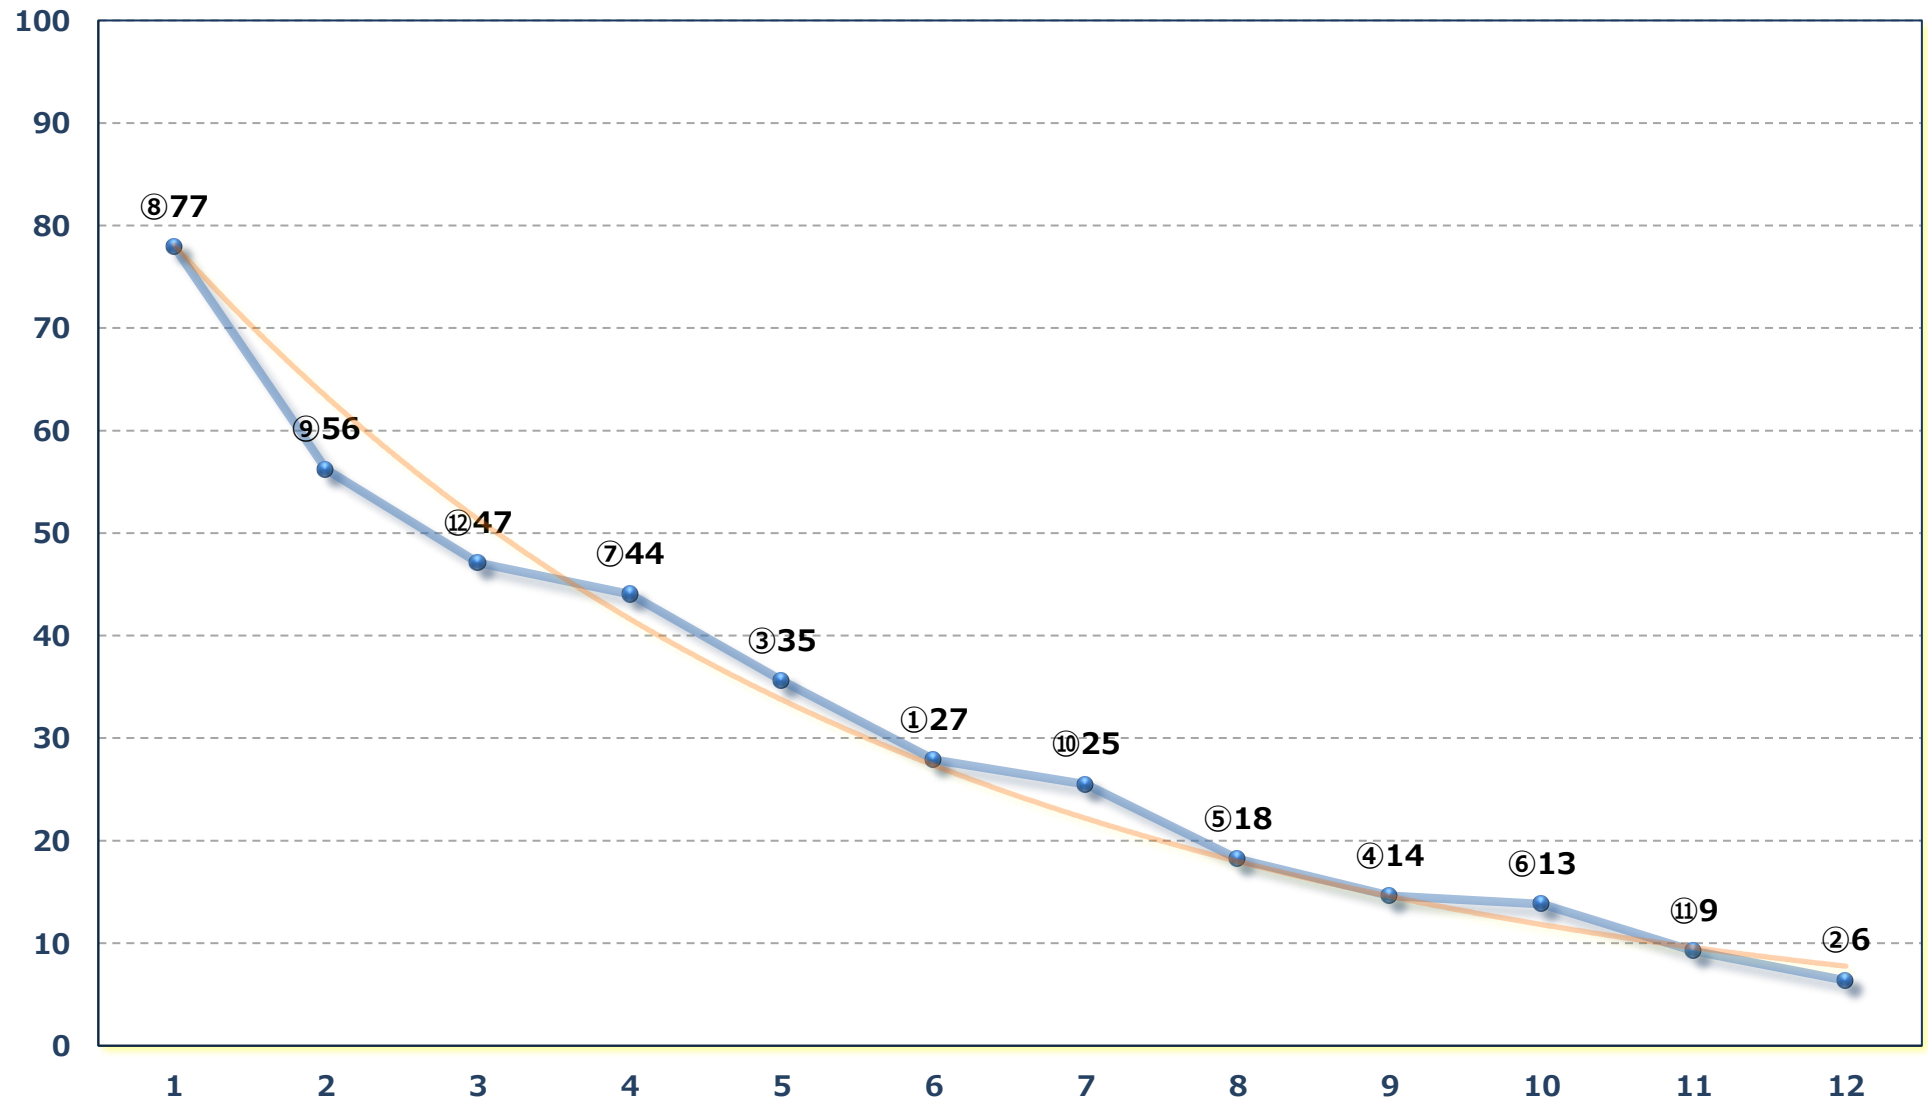

2026年05月28日 (木) 浦和競馬 1R 12:20

3歳七 左1400m

2026年05月28日 (木) 浦和競馬 2R 12:50

ランチタイムC 3四 左1400m

2026年05月28日 (木) 浦和競馬 3R 13:20

3歳六 左1400m

2026年05月28日 (木) 浦和競馬 4R 13:50

C 2九 左1400m

2026年05月28日 (木) 浦和競馬 5R 14:20

浦和800ラウンドC 2選抜馬イ 左800m

2026年05月28日 (木) 浦和競馬 6R 14:50

上尾串ぎようざ賞C 2選抜馬ア 左800m

2026年05月28日 (木) 浦和競馬 7R 15:25  
祝！吉川市市制施行30周年賞C 1六 左1400m

2026年05月28日 (木) 浦和競馬 9R 16:35

月見草特別C 1二 左1500m