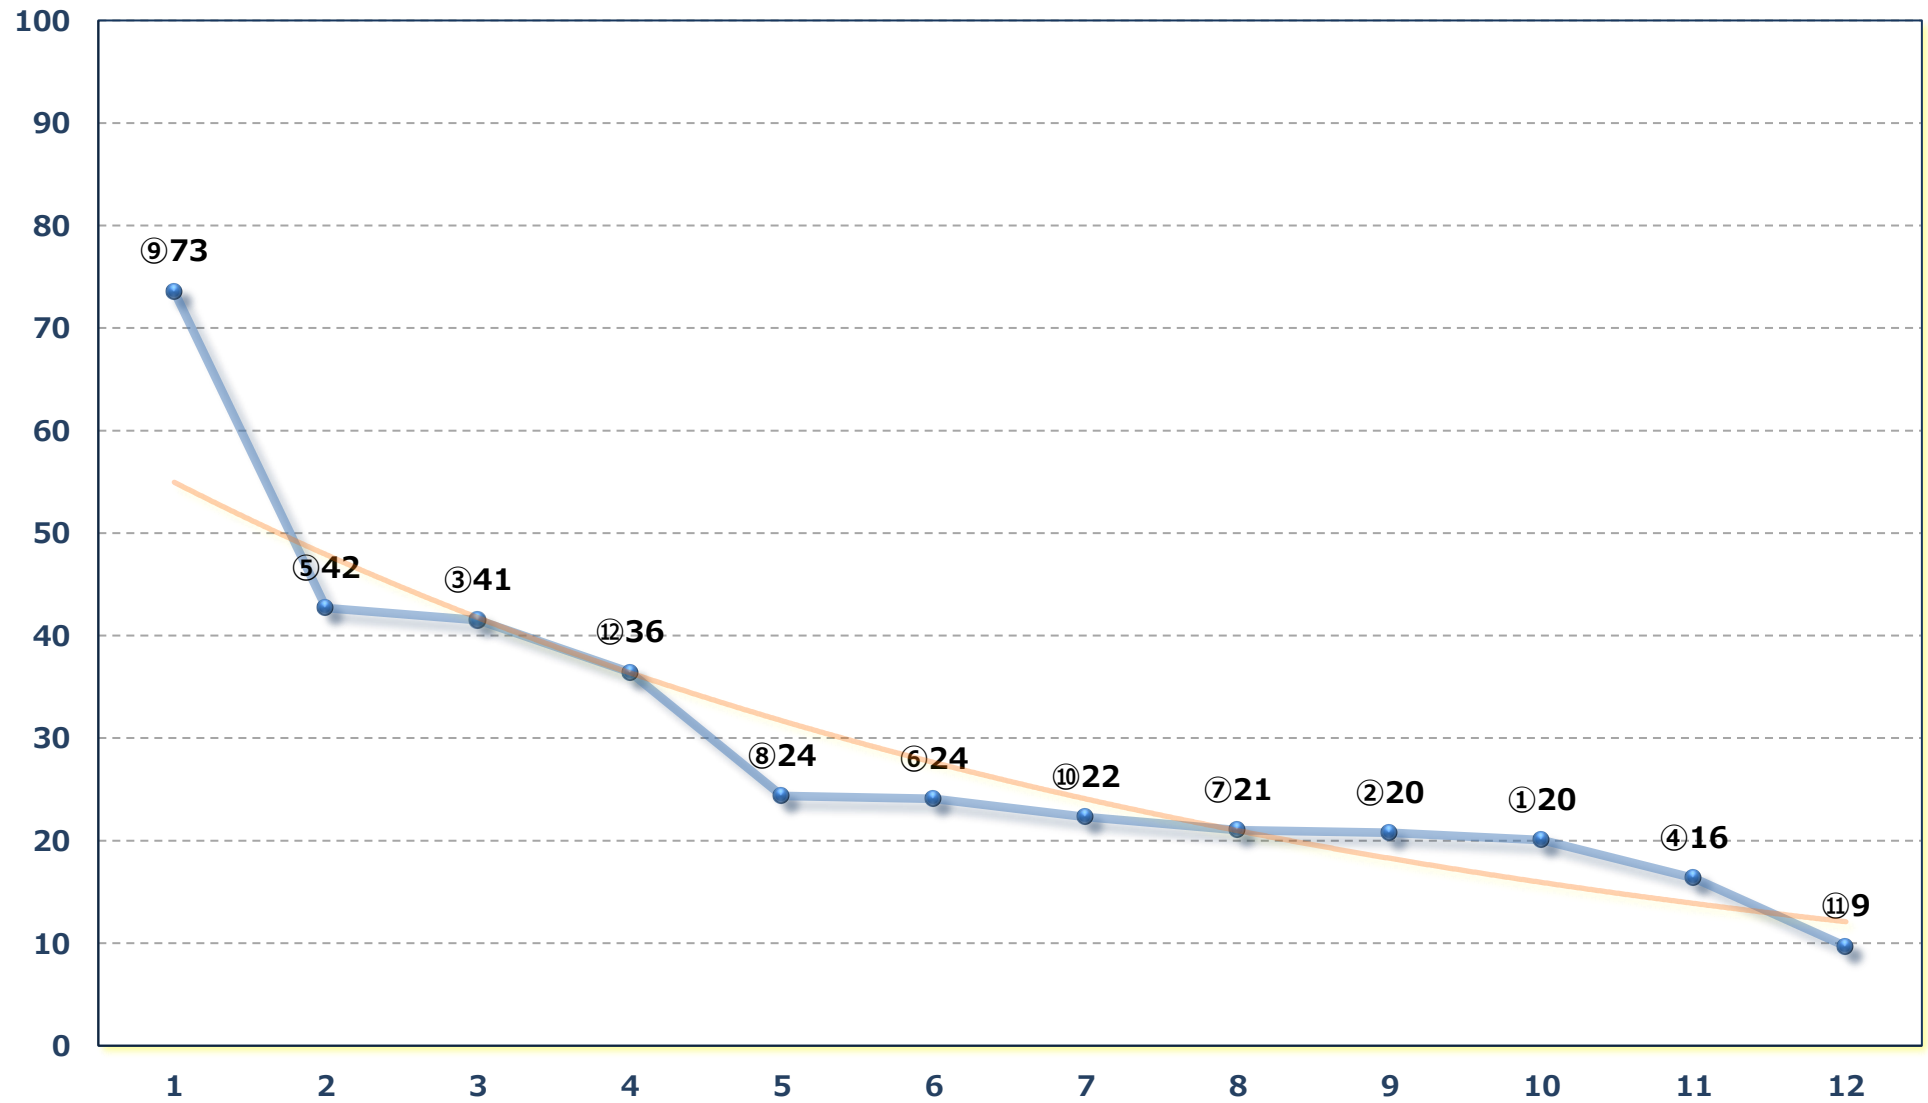

2026年05月28日 (木) 浦和競馬 1R 12:20

3歳七 左1400m

2026年05月28日 (木) 浦和競馬 2R 12:50

ランチタイムC 3四 左1400m

2026年05月28日 (木) 浦和競馬 3R 13:20

3歳六 左1400m

2026年05月28日 (木) 浦和競馬 4R 13:50

C 2九 左1400m

2026年05月28日 (木) 浦和競馬 5R 14:20

浦和800ラウンドC 2選抜馬イ 左800m

2026年05月28日 (木) 浦和競馬 6R 14:50

上尾串ぎようざ賞C 2選抜馬ア 左800m

2026年05月28日 (木) 浦和競馬 7R 15:25  
祝！吉川市市制施行30周年賞C 1六 左1400m

2026年05月28日 (木) 浦和競馬 9R 16:35

月見草特別C 1二 左1500m