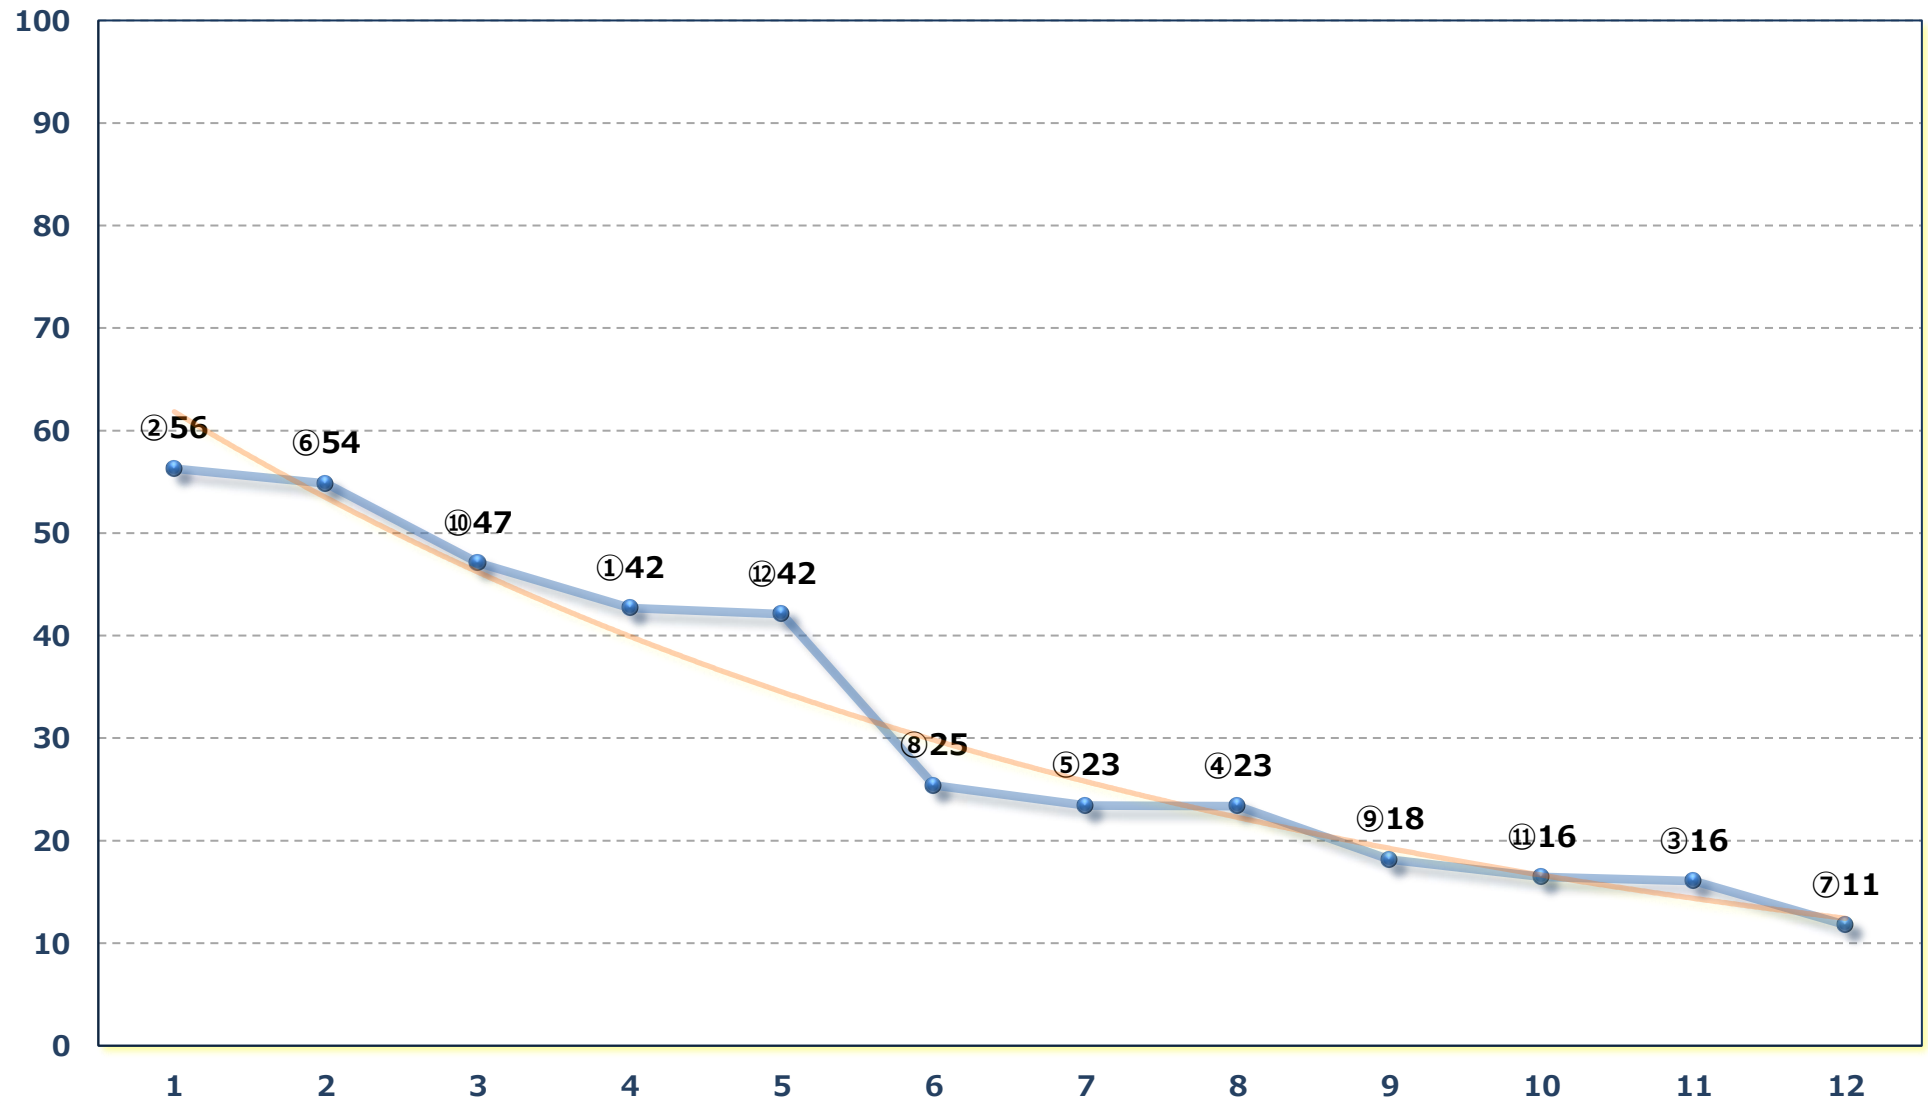

2026年05月28日 (木) 浦和競馬 10R 17:10  
J交 マルチステッキ特別B 2 B 3 選抜馬 左1400m

2026年05月28日 (木) 浦和競馬 11R 17:45

早苗月特別 B 1二 B 2一 左1400m

2026年05月28日 (木) 浦和競馬 12R 18:20

新緑特別 C 3 選抜馬ア 左2000m