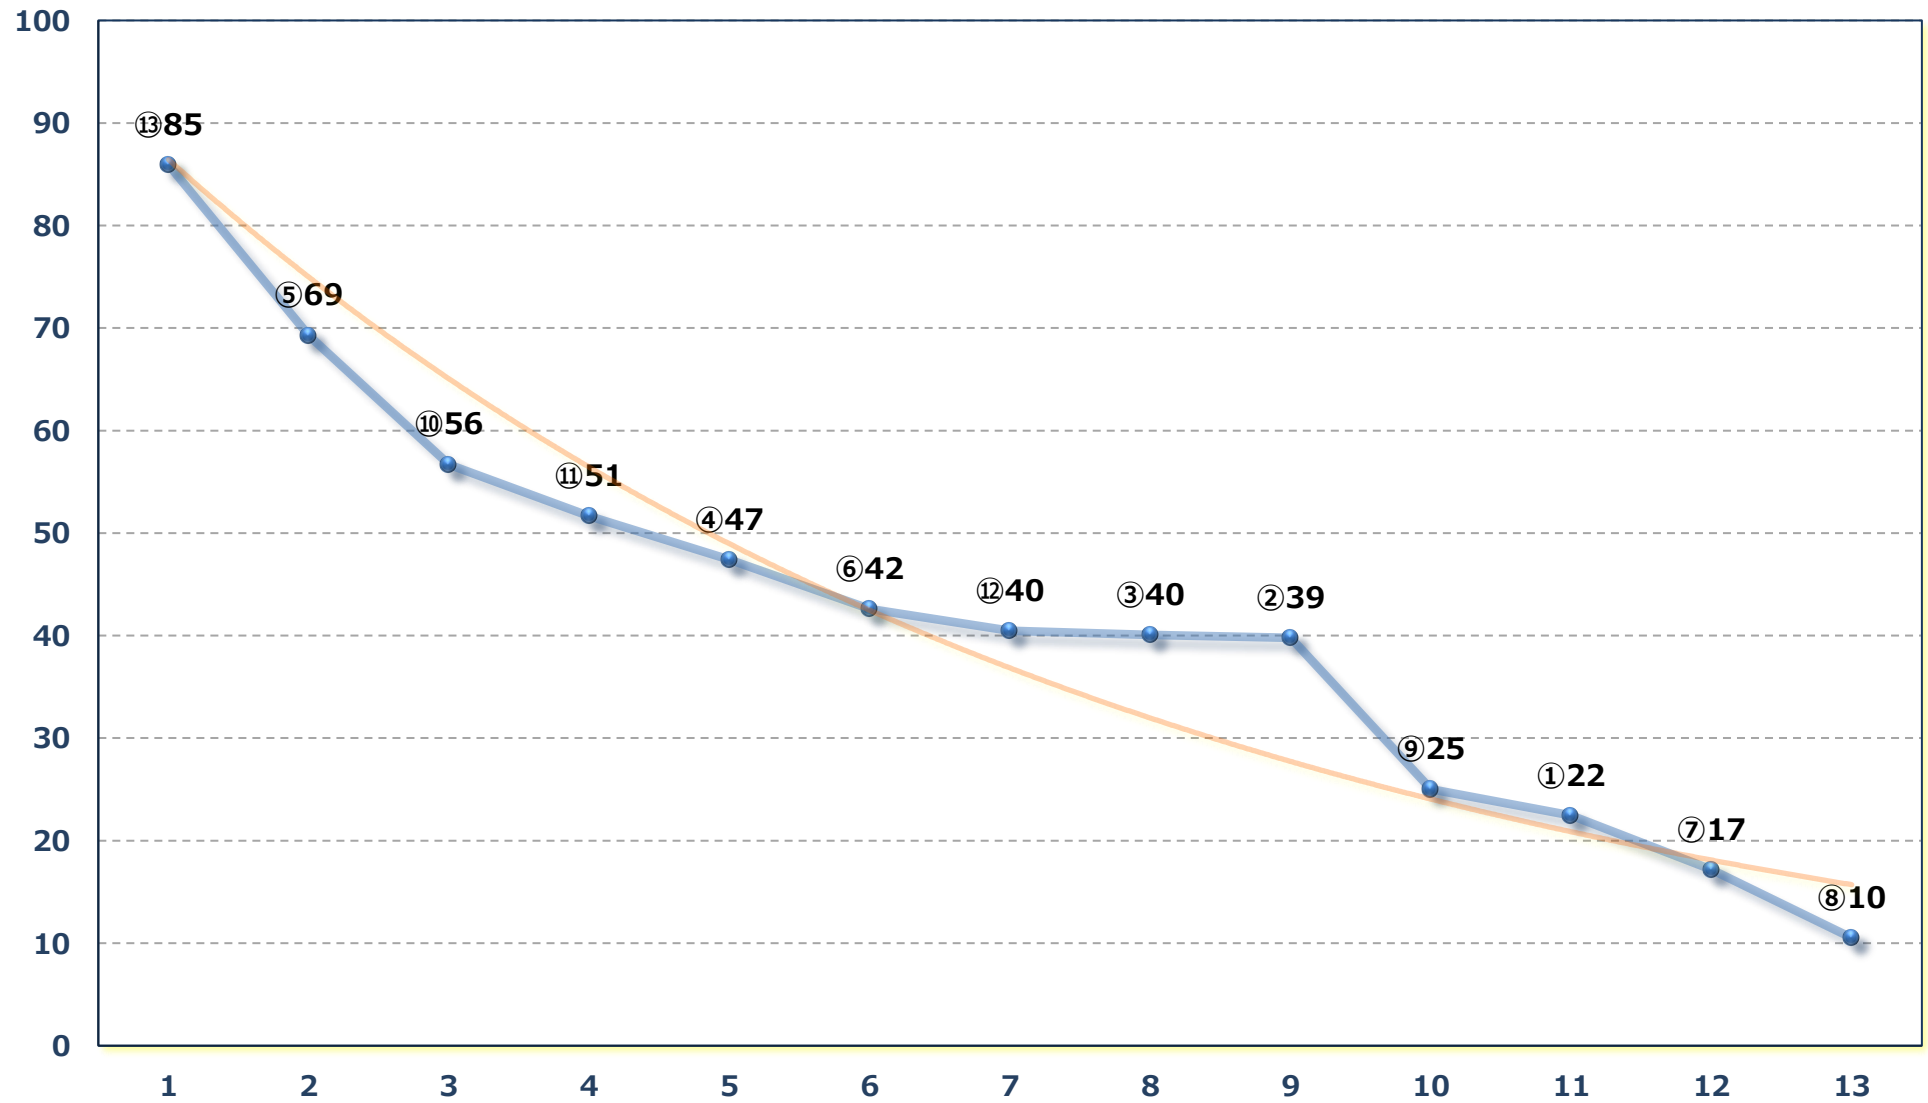

2026年05月29日 (金) 浦和競馬 10R 17:10

鈴蘭特別B 3二 左1400m

2026年05月29日 (金) 浦和競馬 11R 17:45

橘月特別B 2二B 3一 左1500m

2026年05月29日 (金) 浦和競馬 12R 18:20

薄暑特別 C 1 選抜馬イ 左2000m