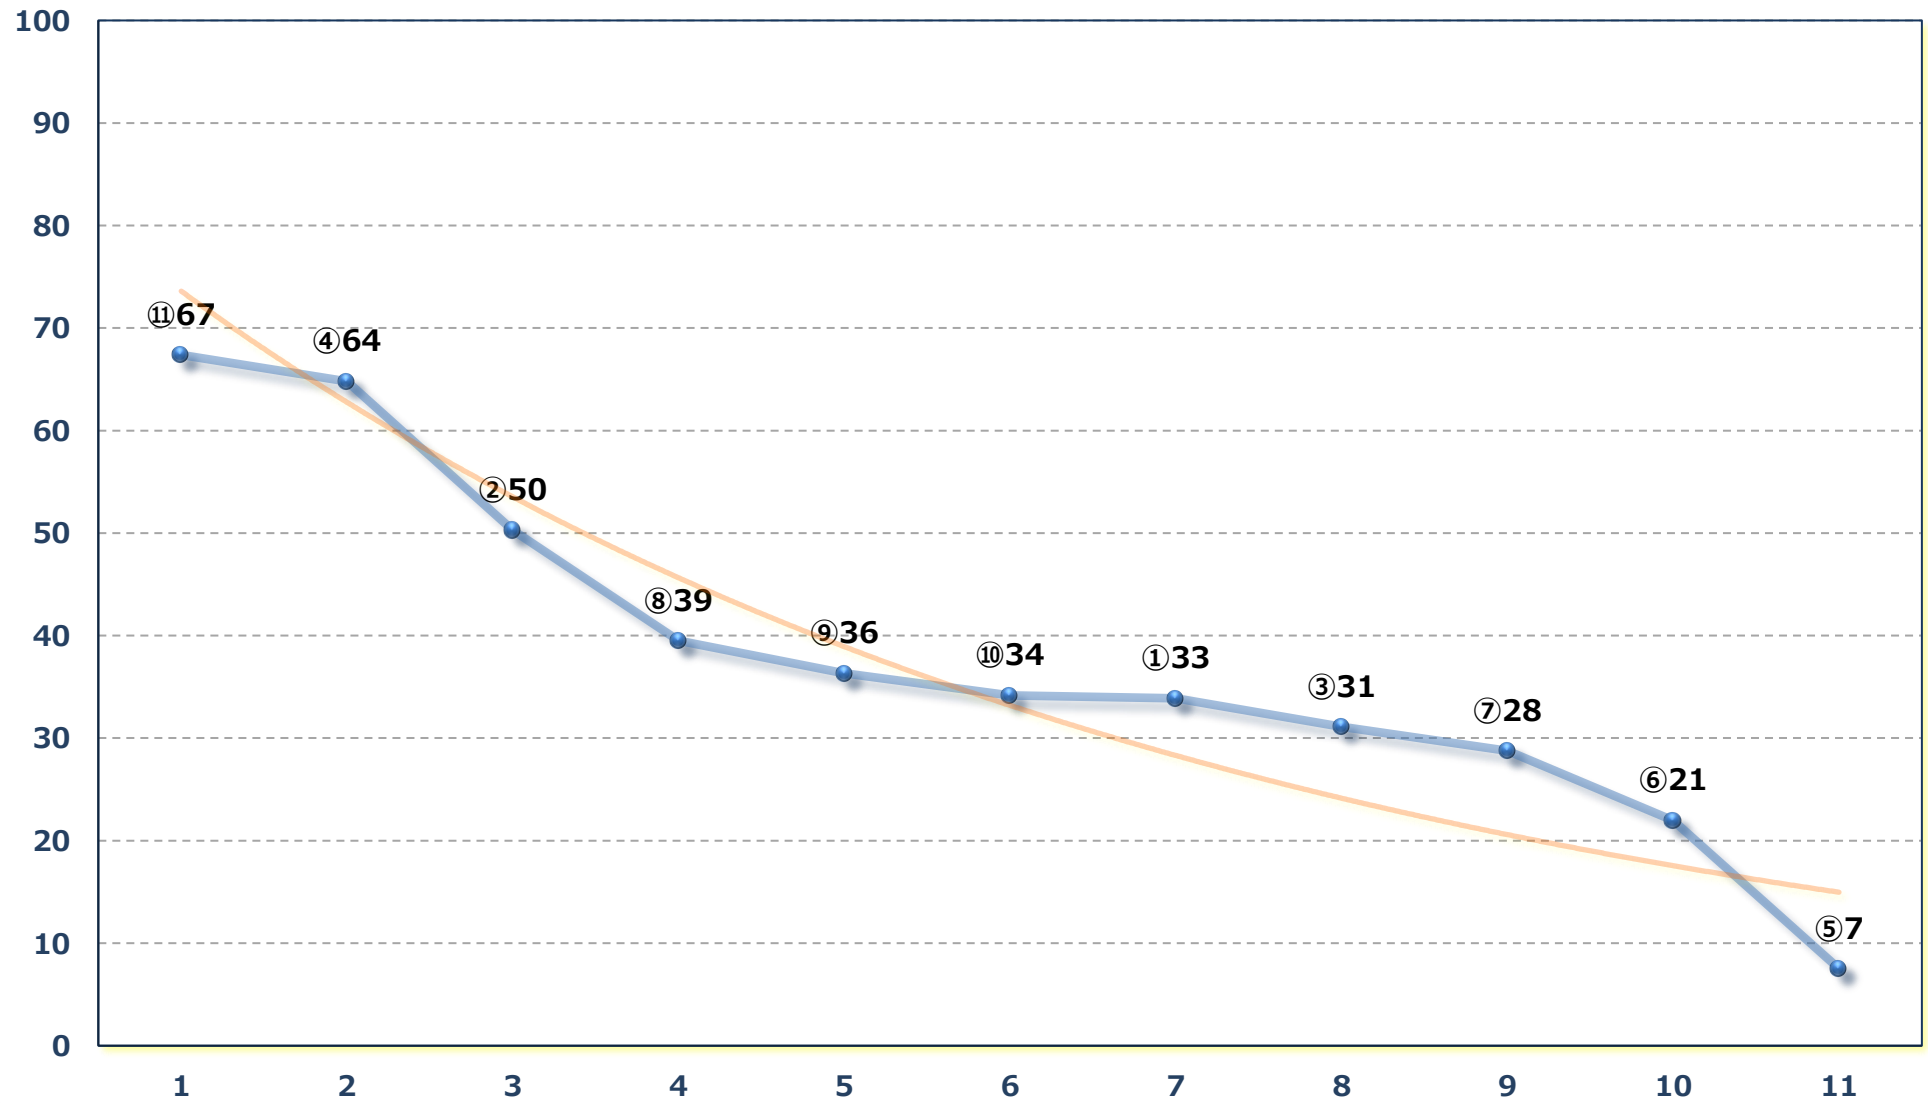

2026年05月29日 (金) 浦和競馬 10R 17:10

鈴蘭特別B 3二 左1400m

2026年05月29日 (金) 浦和競馬 11R 17:45

橘月特別B 2二B 3一 左1500m

2026年05月29日 (金) 浦和競馬 12R 18:20

薄暑特別 C 1 選抜馬イ 左2000m