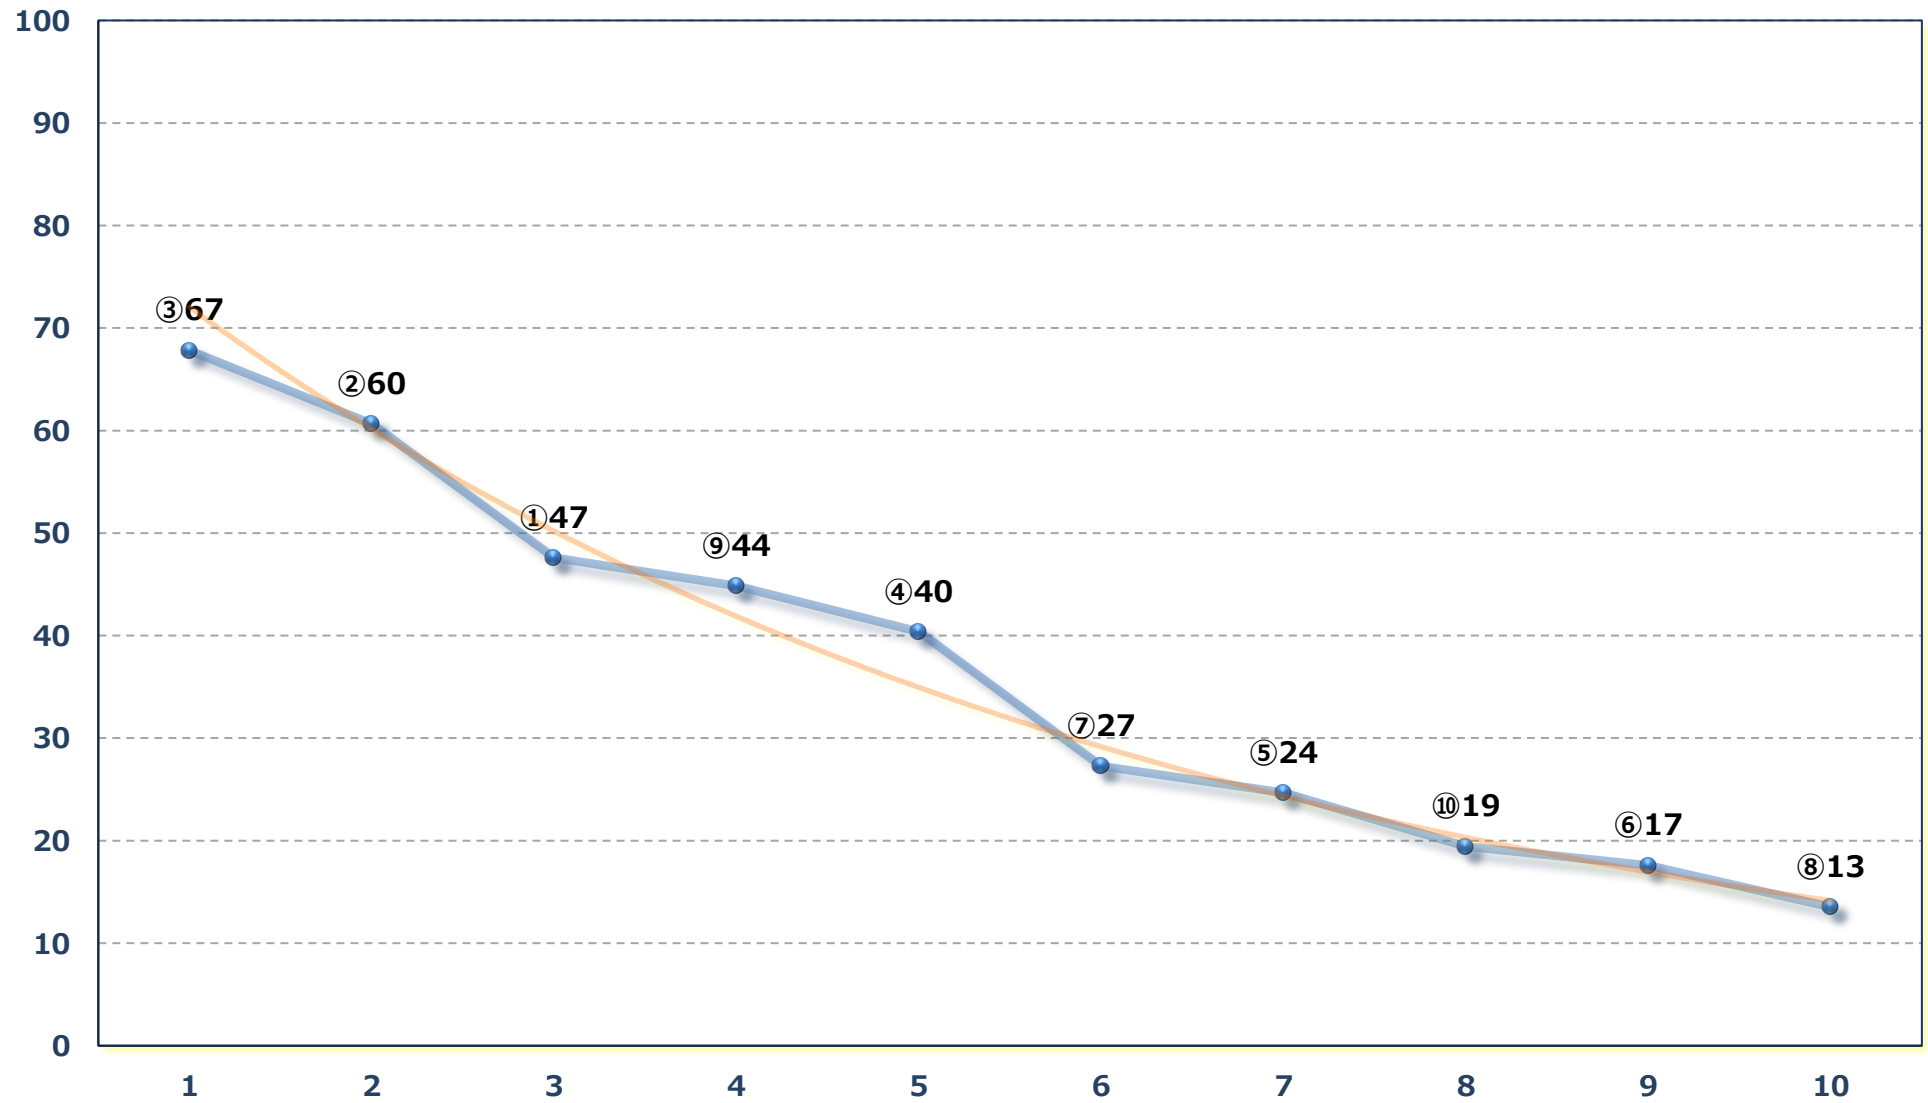

2026年05月29日 (金) 浦和競馬 7R 15:25

C 2十 左1400m