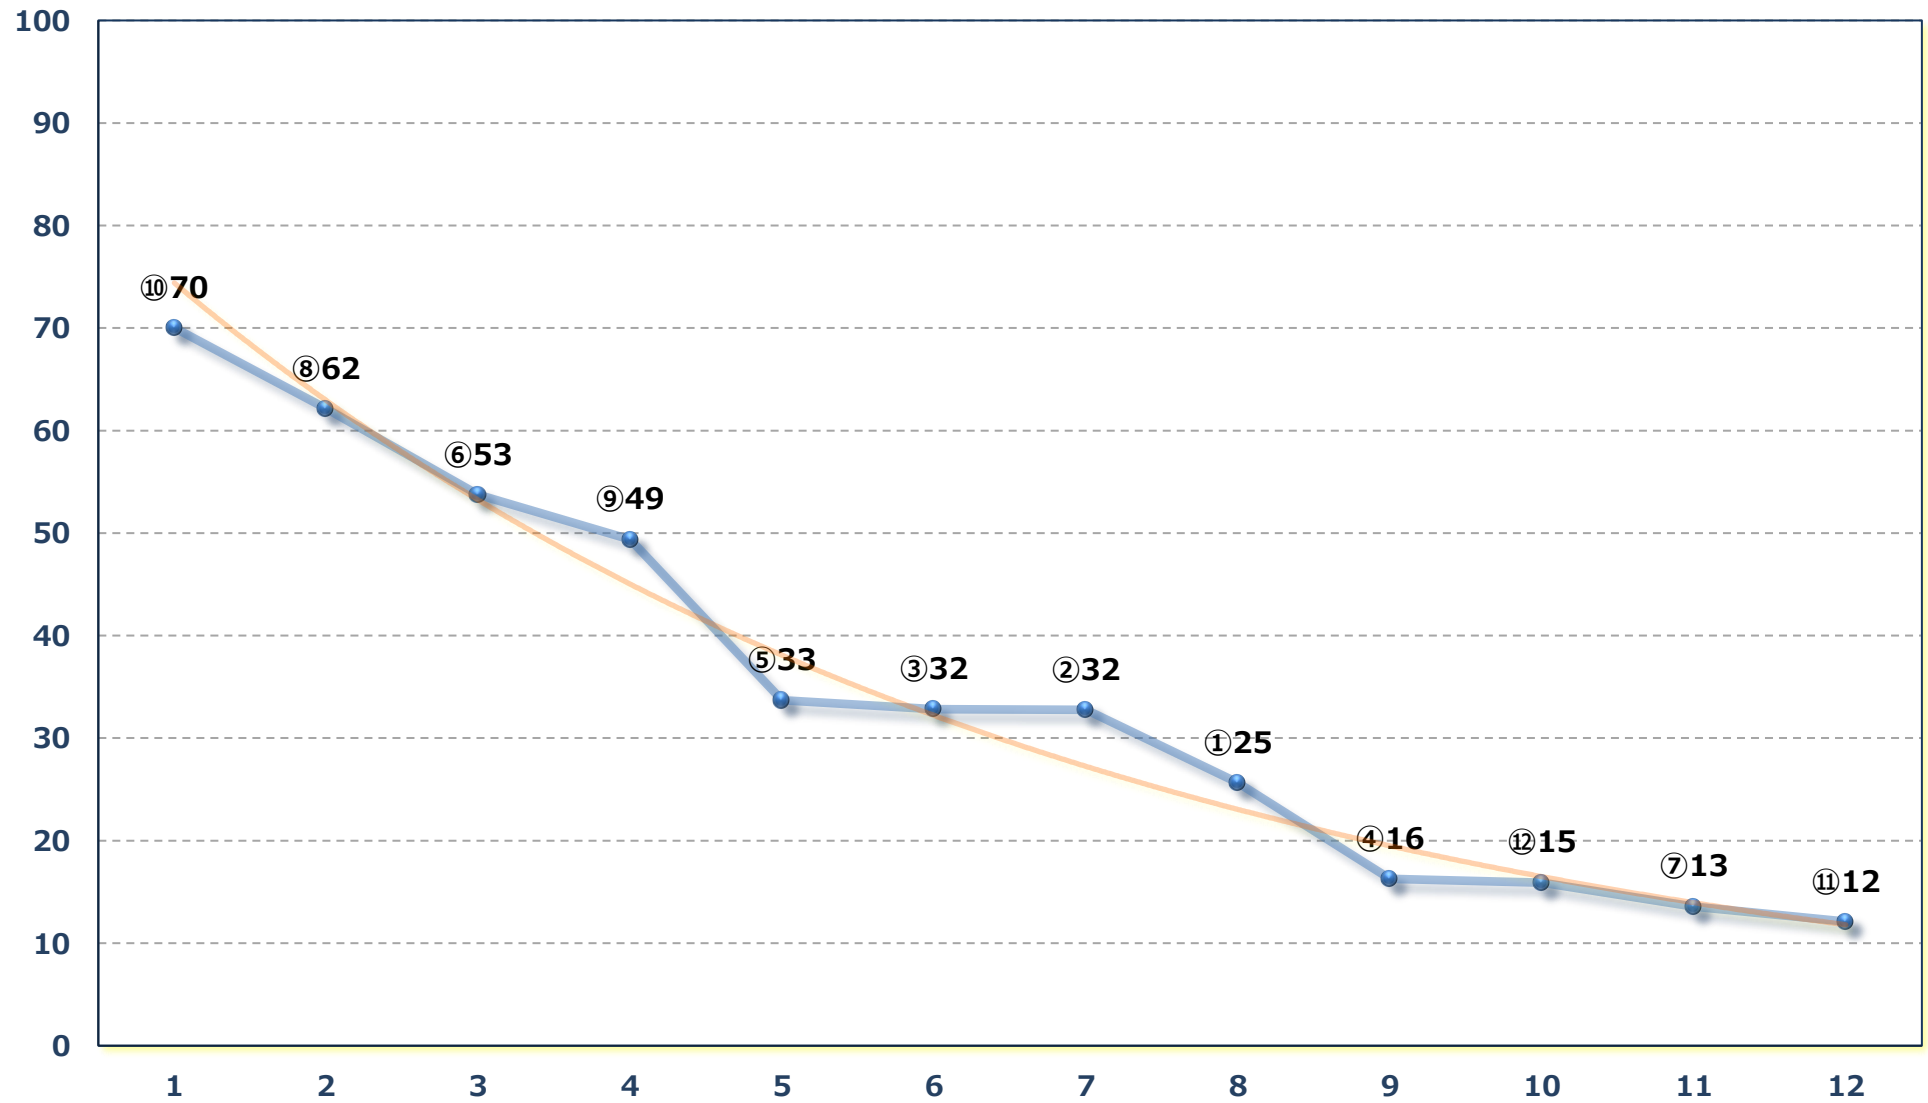

2026年05月29日 (金) 浦和競馬 1R 12:20

3歳九 左1300m

2026年05月29日 (金) 浦和競馬 2R 12:50

特選C 3二三 左1400m

2026年05月29日 (金) 浦和競馬 3R 13:20

3歳八 左1400m

2026年05月29日 (金) 浦和競馬 4R 13:50
浦和800ラウンド3歳未格付選抜馬イ 左800m

2026年05月29日 (金) 浦和競馬 5R 14:20
浦和800ラウンド3歳未格付選抜馬ア 左800m