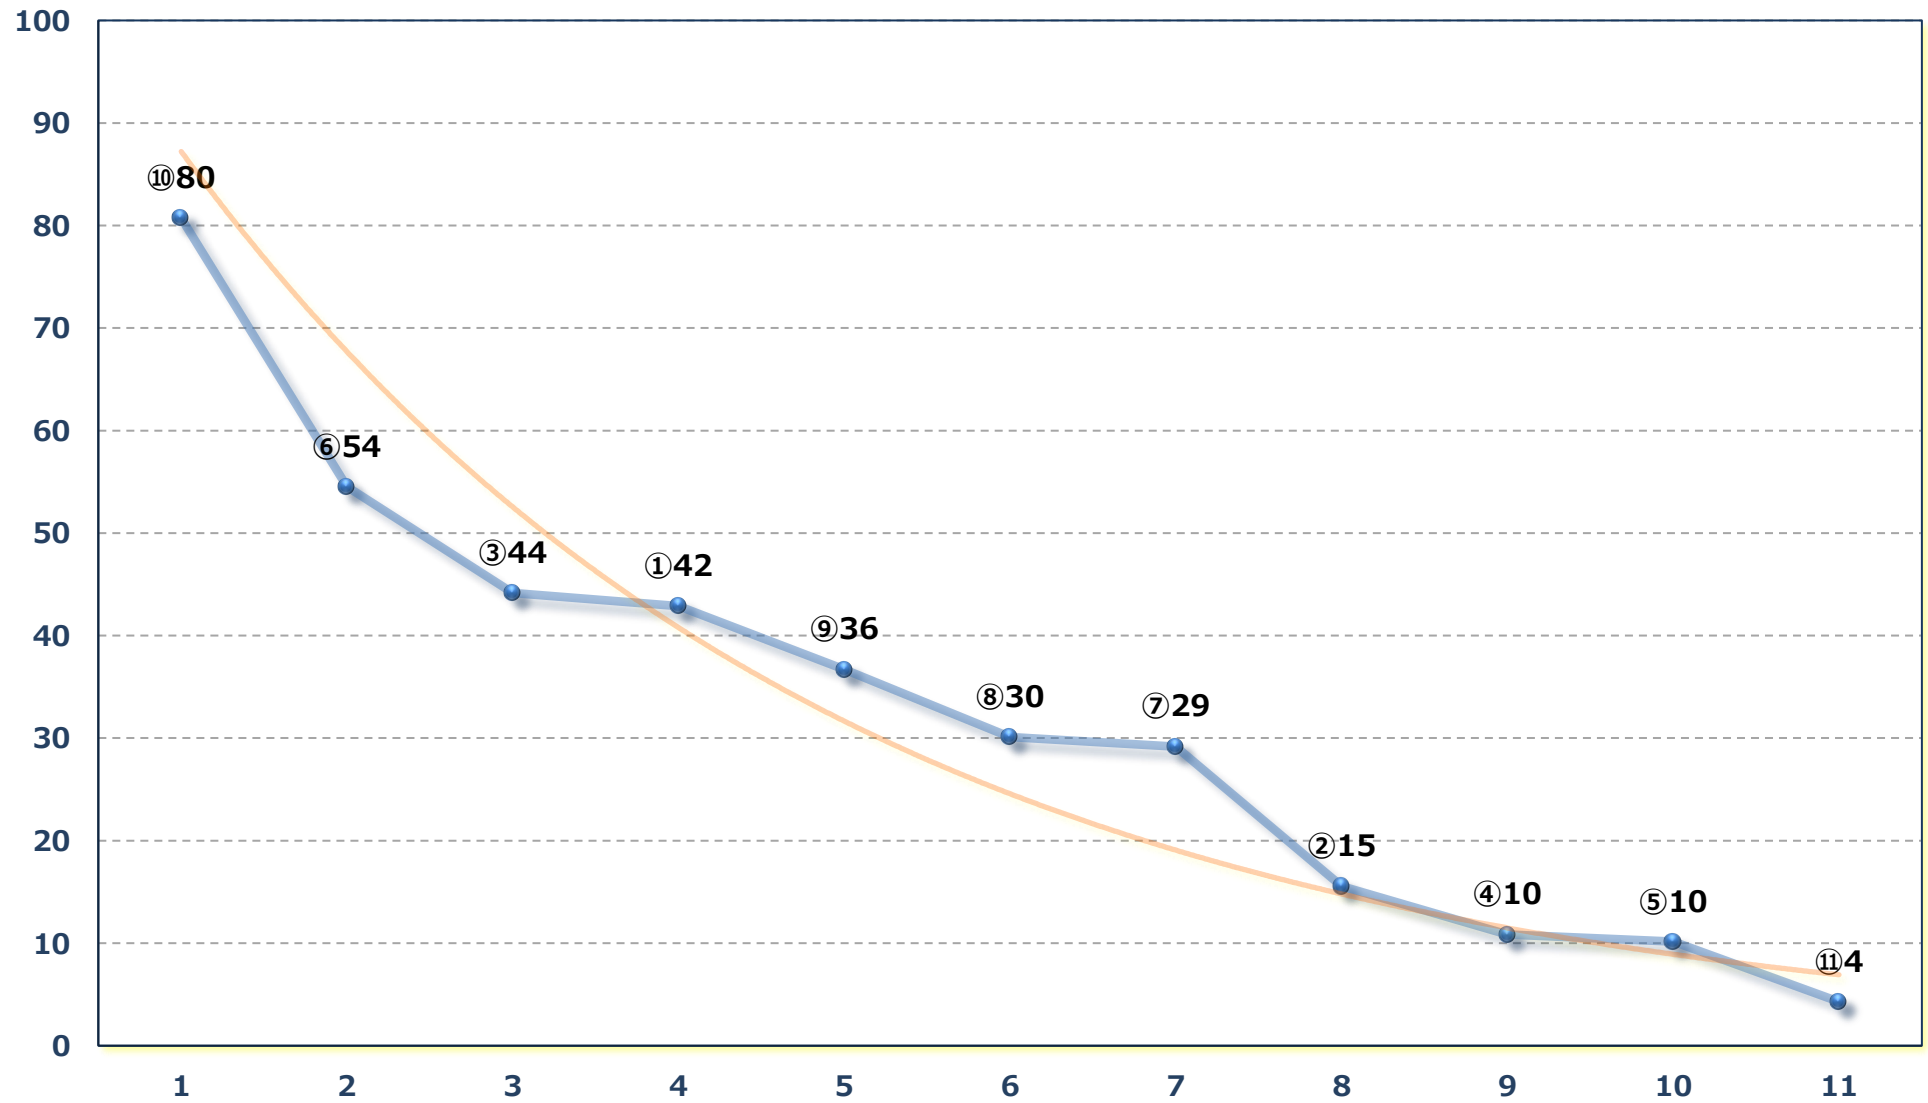

2026年05月29日 (金) 浦和競馬 6R 14:50

特選C 3二三 左1500m

2026年05月29日 (金) 浦和競馬 7R 15:25

C 2十 左1400m

2026年05月29日 (金) 浦和競馬 8R 16:00

特選C 2 選抜馬ウ 左2000m

2026年05月29日 (金) 浦和競馬 9R 16:35

葉桜特別C 2二 左1500m