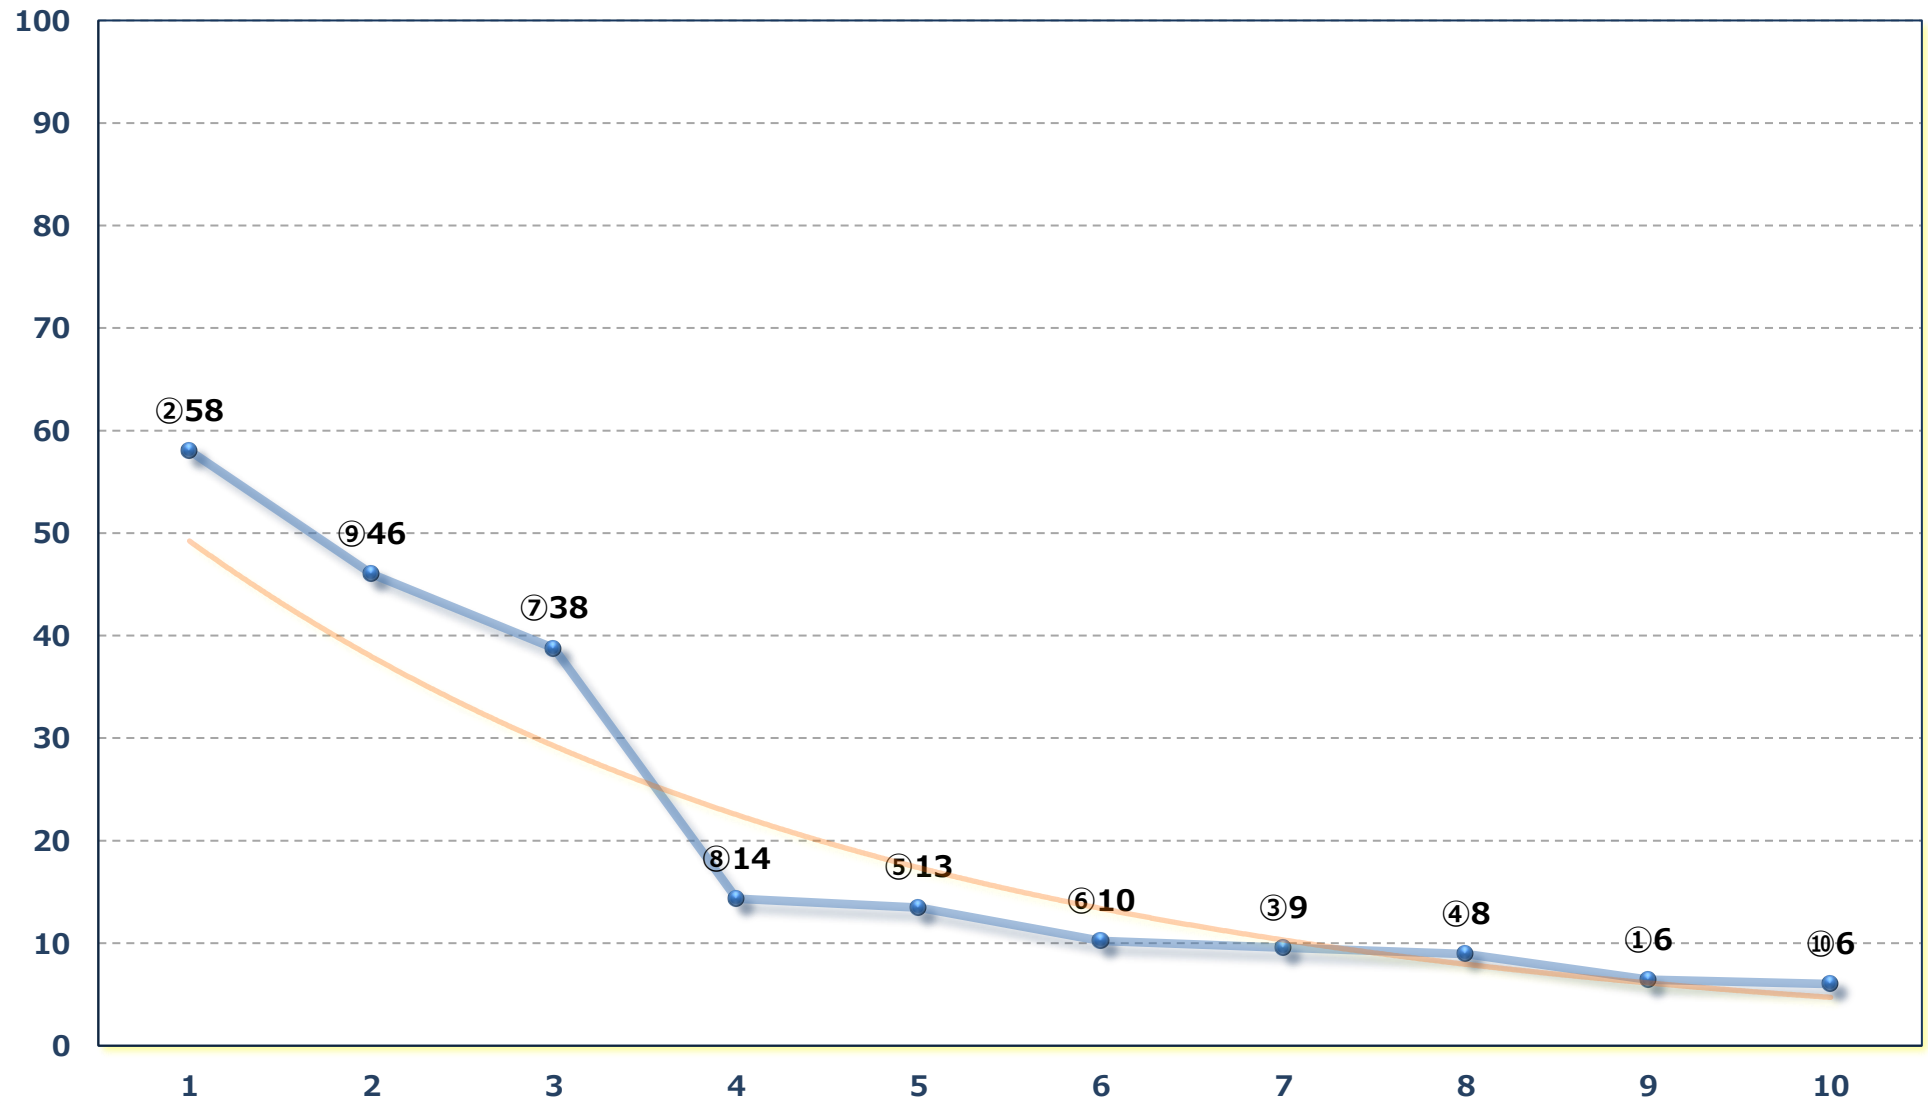

2026年05月29日 (金) 浦和競馬 1R 12:20

3歳九 左1300m

2026年05月29日 (金) 浦和競馬 2R 12:50

特選C 3二三 左1400m

2026年05月29日 (金) 浦和競馬 3R 13:20

3歳八 左1400m

2026年05月29日 (金) 浦和競馬 4R 13:50
浦和800ラウンド3歳未格付選抜馬イ 左800m

2026年05月29日 (金) 浦和競馬 5R 14:20
浦和800ラウンド3歳未格付選抜馬ア 左800m