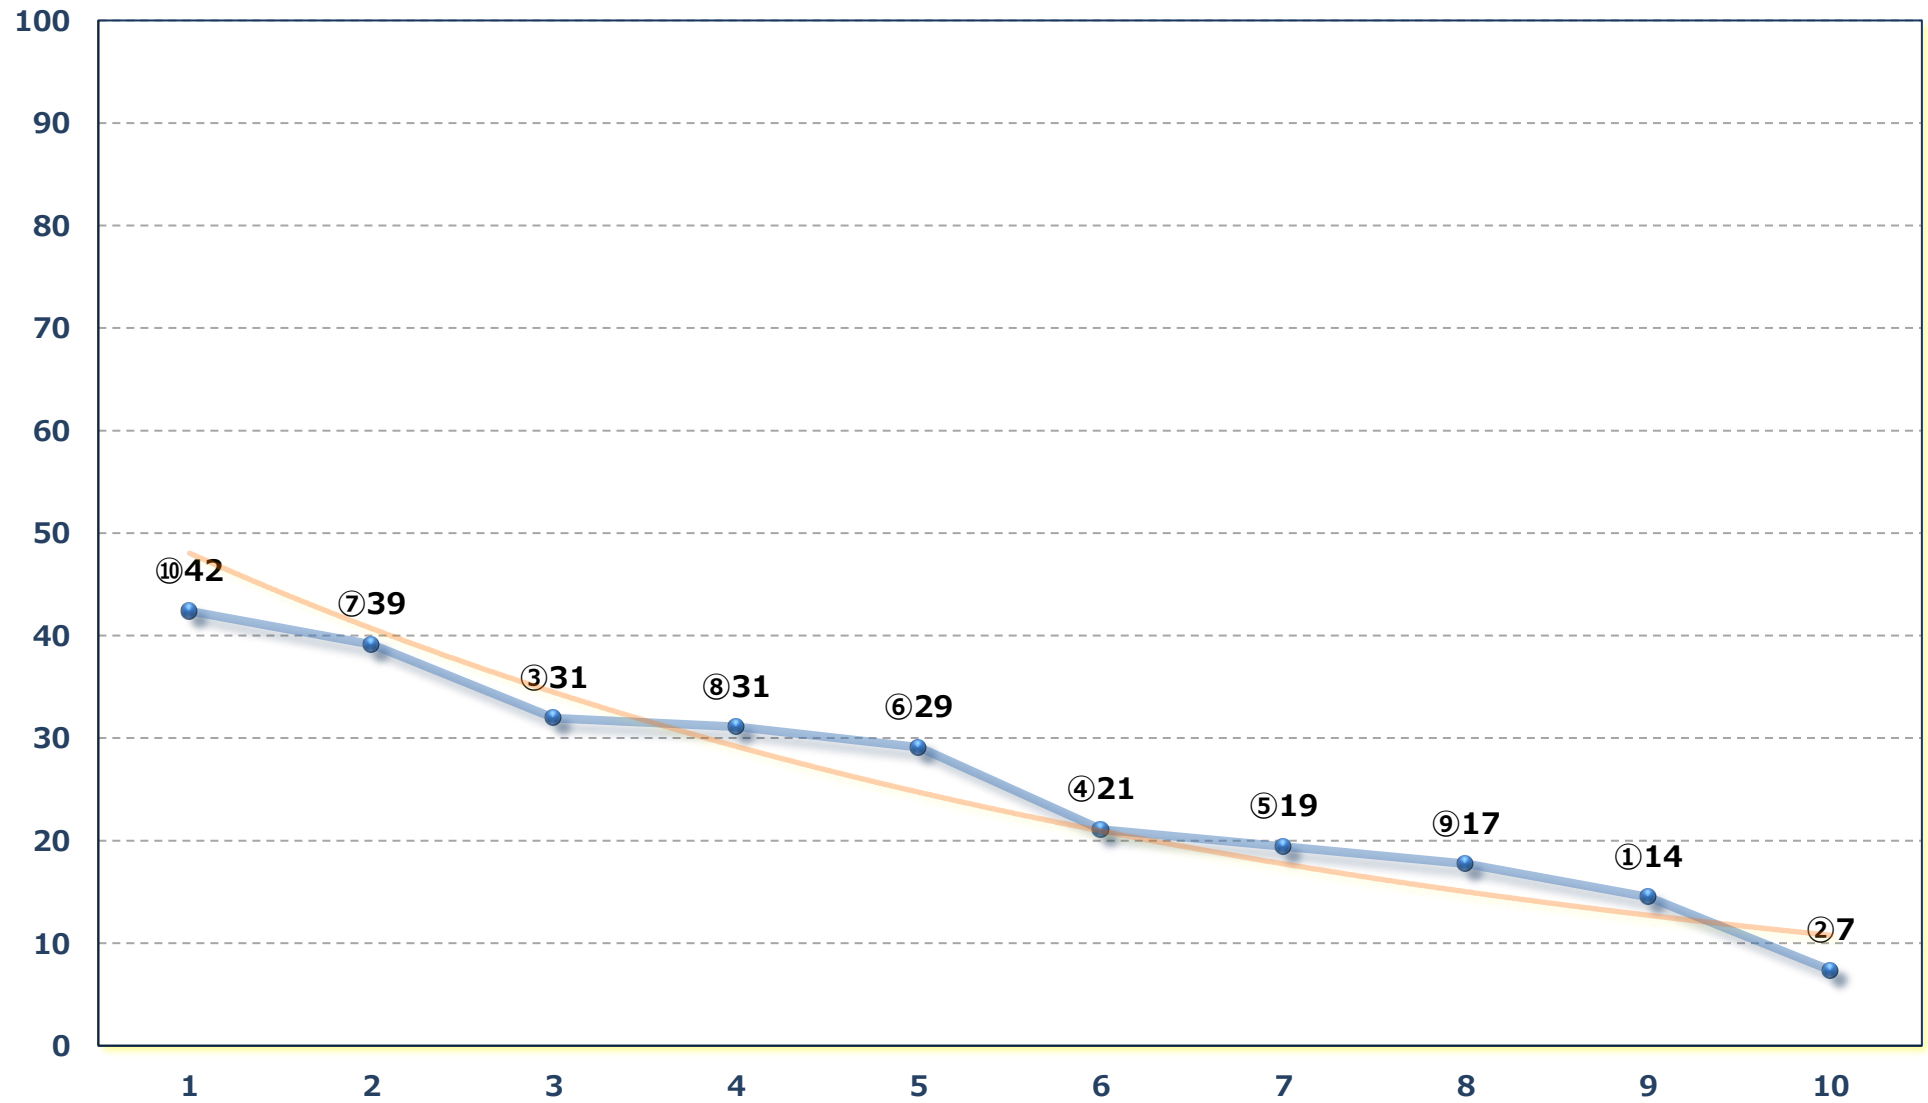

2026年05月29日 (金) 浦和競馬 6R 14:50

特選C 3二三 左1500m