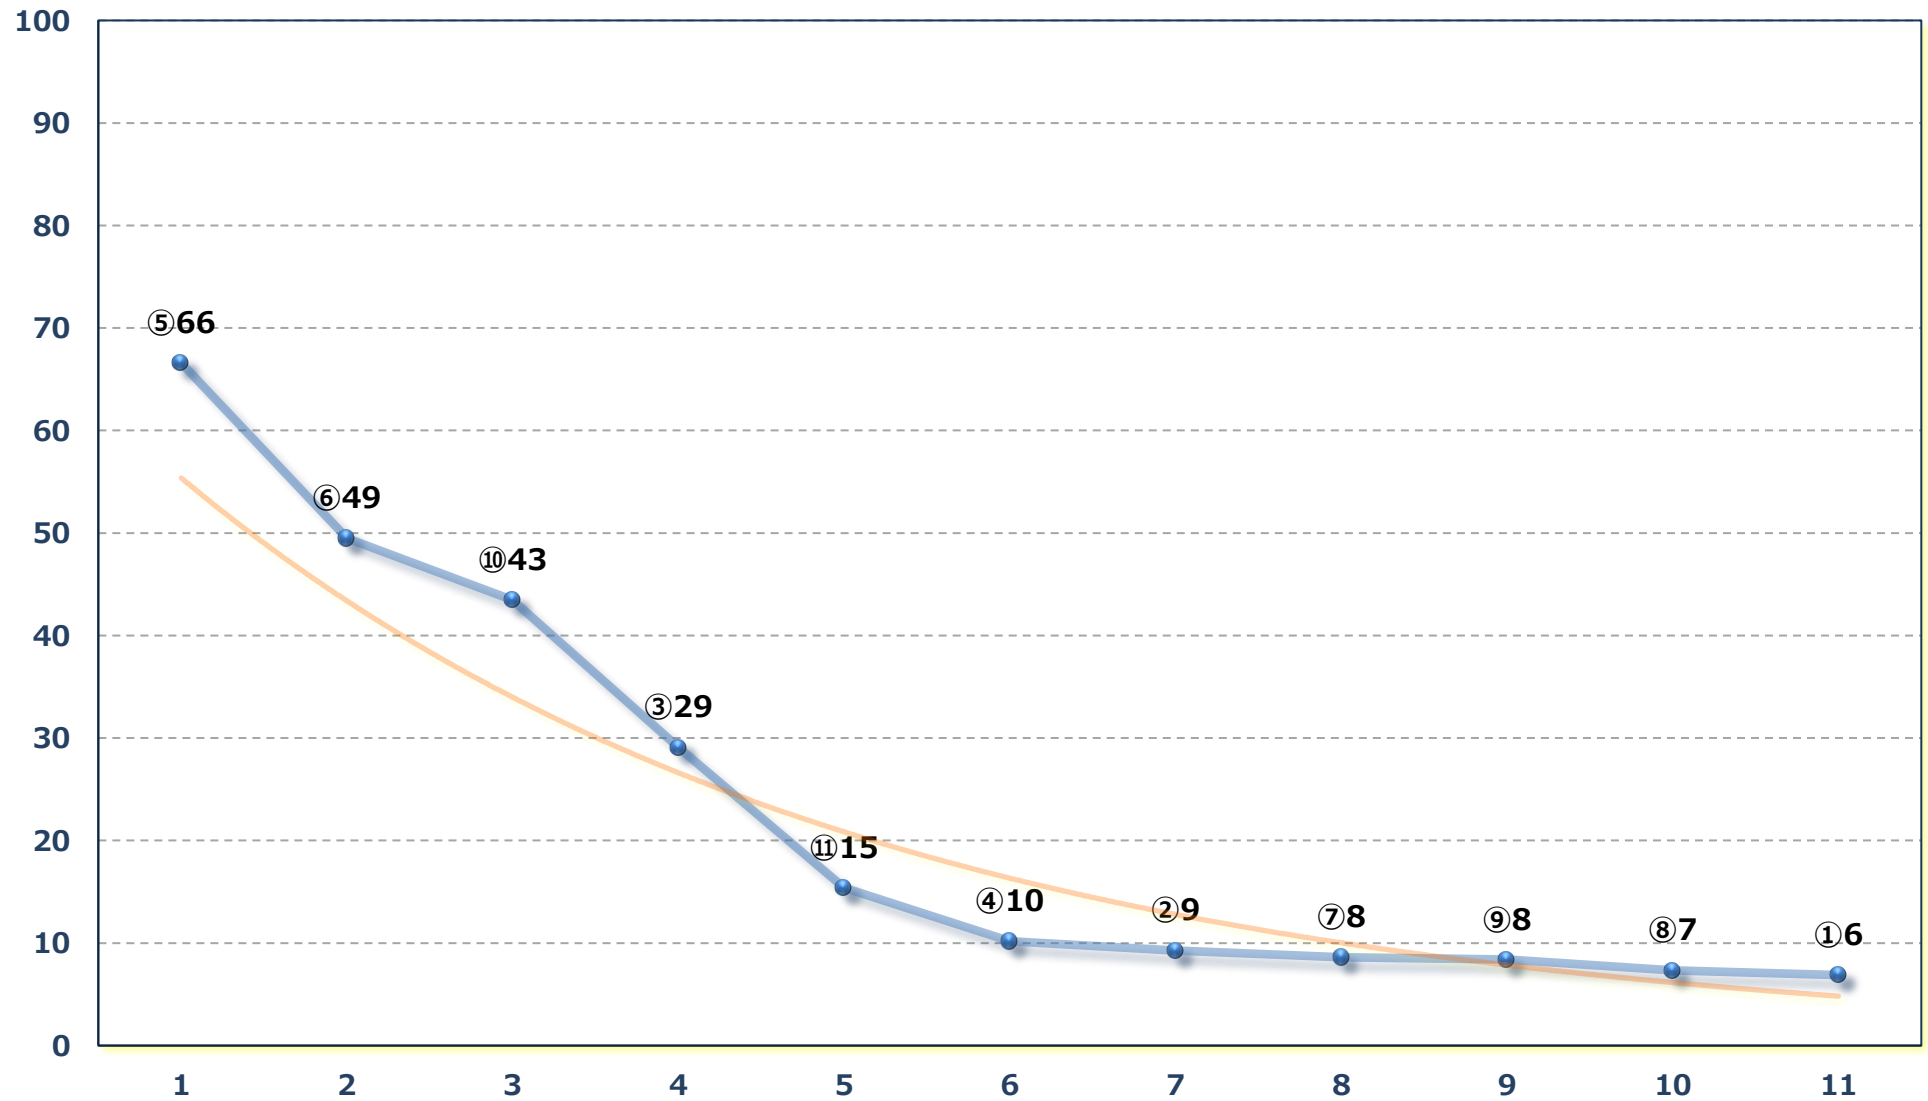

2026年05月29日 (金) 浦和競馬 1R 12:20

3歳九 左1300m

2026年05月29日 (金) 浦和競馬 2R 12:50

特選C 3二三 左1400m

2026年05月29日 (金) 浦和競馬 3R 13:20

3歳八 左1400m

2026年05月29日 (金) 浦和競馬 4R 13:50
浦和800ラウンド3歳未格付選抜馬イ 左800m

2026年05月29日 (金) 浦和競馬 5R 14:20
浦和800ラウンド3歳未格付選抜馬ア 左800m