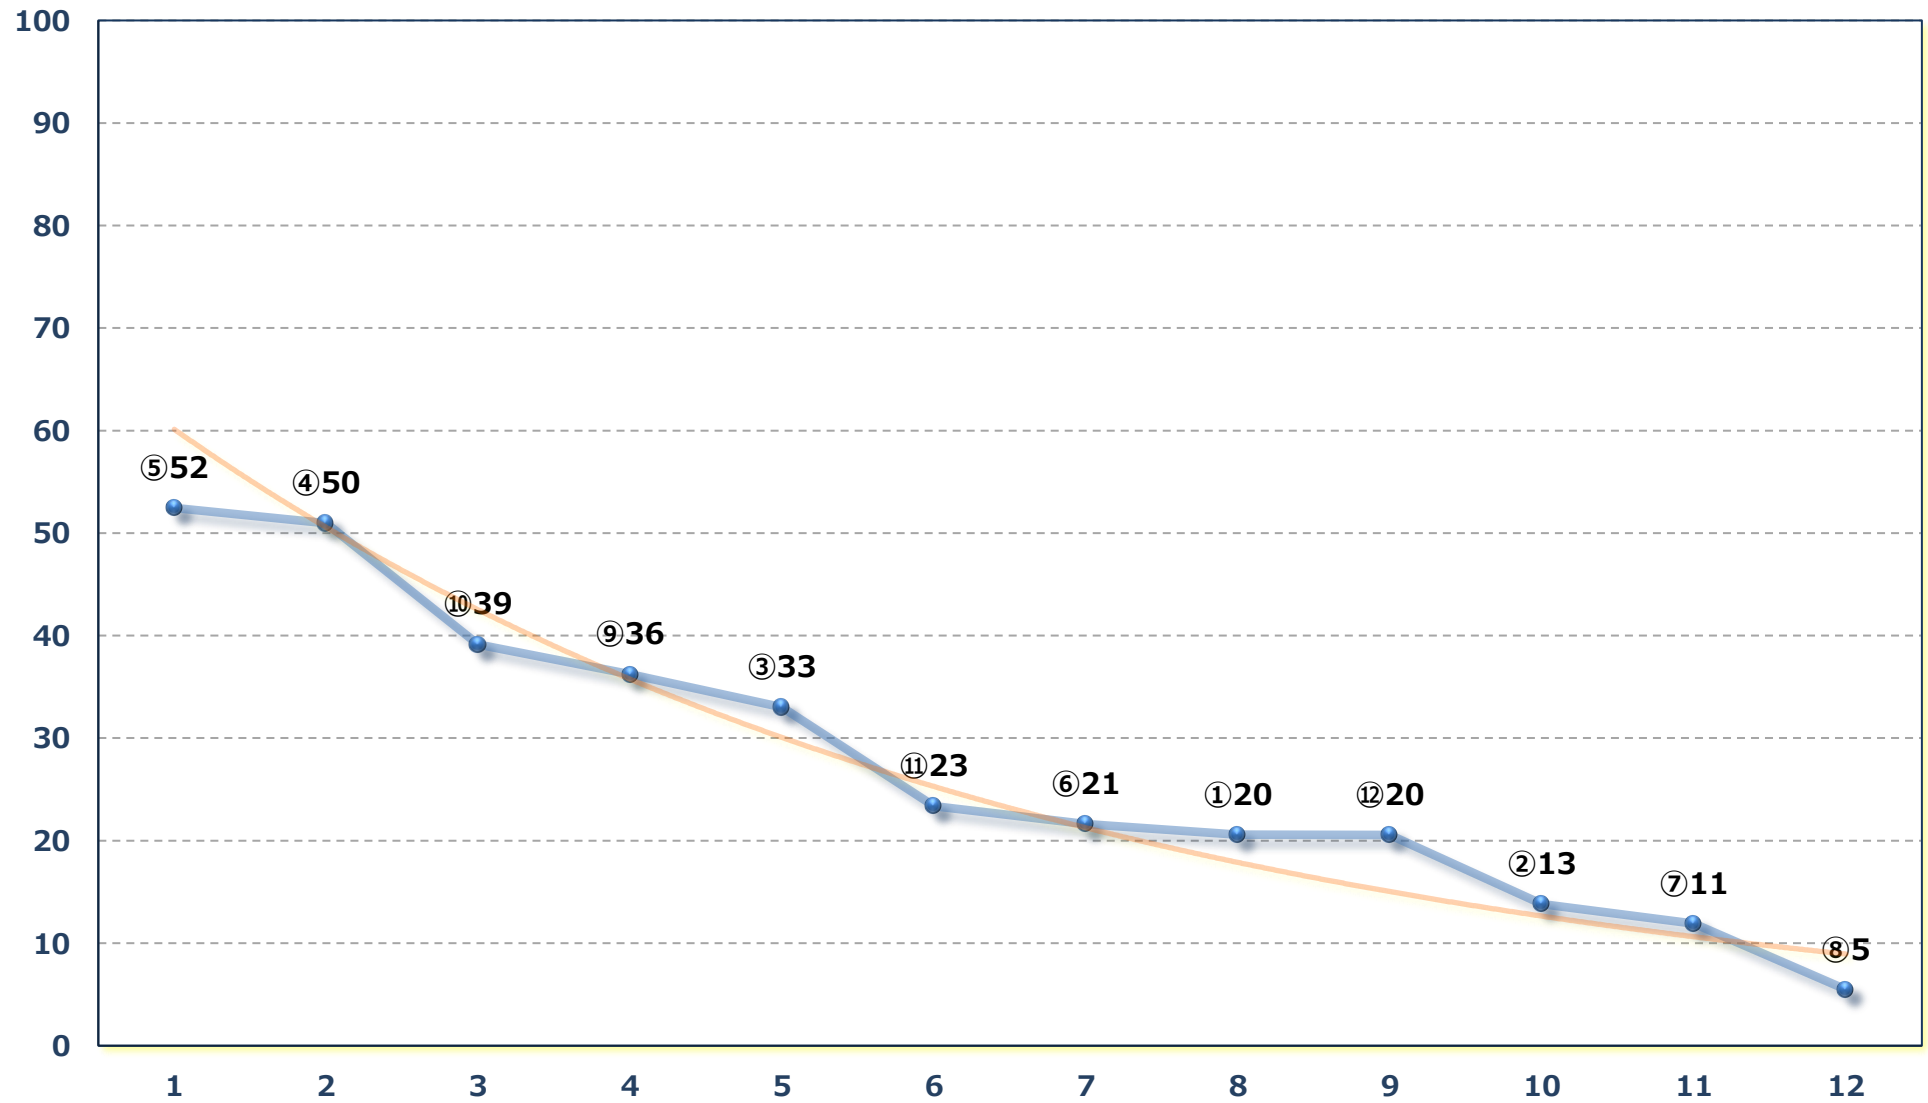

2026年05月29日 (金) 浦和競馬 6R 14:50

特選C 3二三 左1500m

2026年05月29日 (金) 浦和競馬 7R 15:25

C 2十 左1400m

2026年05月29日 (金) 浦和競馬 8R 16:00

特選C 2 選抜馬ウ 左2000m

2026年05月29日 (金) 浦和競馬 9R 16:35

葉桜特別C 2二 左1500m