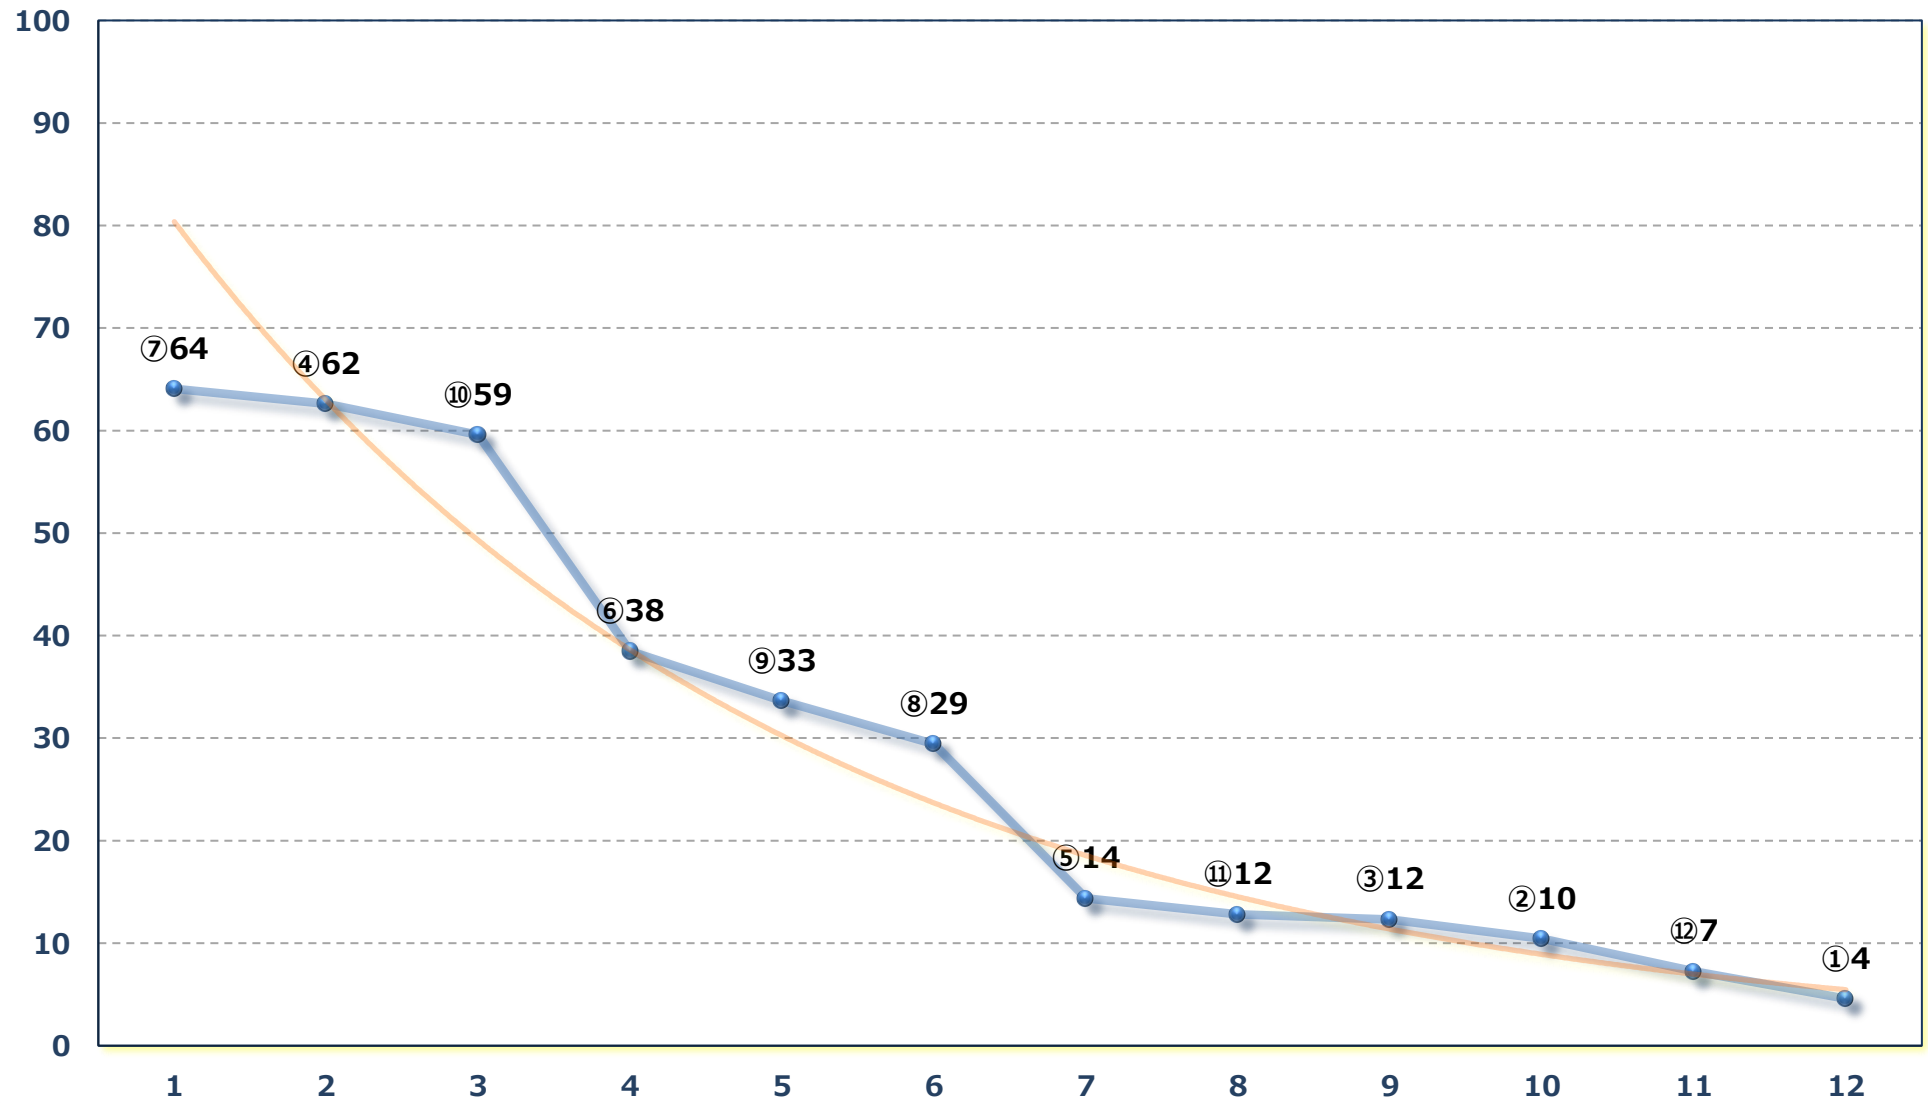

2026年05月29日 (金) 浦和競馬 1R 12:20

3歳九 左1300m

2026年05月29日 (金) 浦和競馬 2R 12:50

特選C 3二三 左1400m

2026年05月29日 (金) 浦和競馬 3R 13:20

3歳八 左1400m

2026年05月29日 (金) 浦和競馬 4R 13:50
浦和800ラウンド3歳未格付選抜馬イ 左800m

2026年05月29日 (金) 浦和競馬 5R 14:20
浦和800ラウンド3歳未格付選抜馬ア 左800m

2026年05月29日 (金) 浦和競馬 6R 14:50

特選C 3二三 左1500m

2026年05月29日 (金) 浦和競馬 7R 15:25

C 2十 左1400m

2026年05月29日 (金) 浦和競馬 8R 16:00

特選C 2 選抜馬ウ 左2000m

2026年05月29日 (金) 浦和競馬 9R 16:35

葉桜特別C 2二 左1500m

2026年05月29日 (金) 浦和競馬 10R 17:10

鈴蘭特別B 3二 左1400m

2026年05月29日 (金) 浦和競馬 11R 17:45

橘月特別B 2二B 3一 左1500m

2026年05月29日 (金) 浦和競馬 12R 18:20

薄暑特別 C 1 選抜馬イ 左2000m