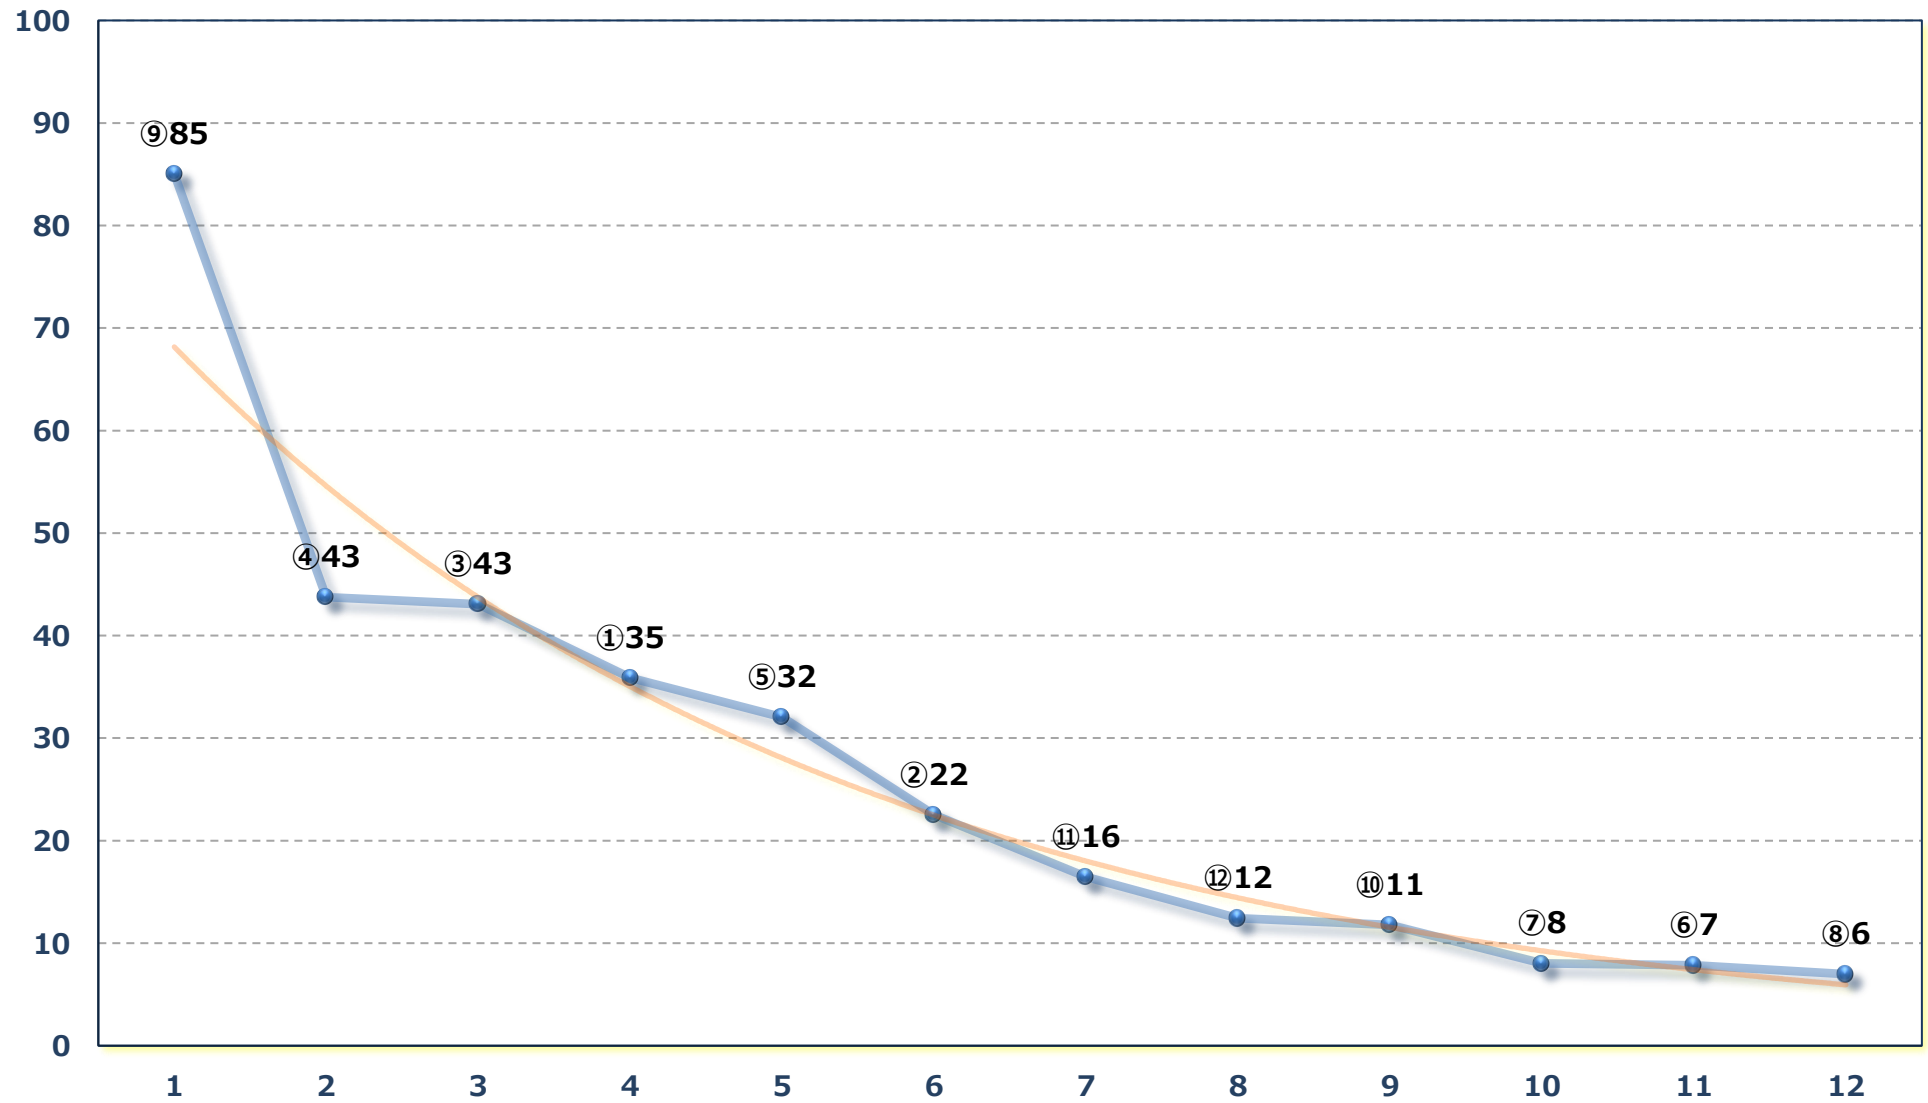

2026年05月29日 (金) 浦和競馬 1R 12:20

3歳九 左1300m

2026年05月29日 (金) 浦和競馬 2R 12:50

特選C 3二三 左1400m

2026年05月29日 (金) 浦和競馬 3R 13:20

3歳八 左1400m

2026年05月29日 (金) 浦和競馬 4R 13:50
浦和800ラウンド3歳未格付選抜馬イ 左800m

2026年05月29日 (金) 浦和競馬 5R 14:20
浦和800ラウンド3歳未格付選抜馬ア 左800m

2026年05月29日 (金) 浦和競馬 6R 14:50

特選C 3二三 左1500m

2026年05月29日 (金) 浦和競馬 7R 15:25

C 2十 左1400m

2026年05月29日 (金) 浦和競馬 8R 16:00

特選C 2 選抜馬ウ 左2000m

2026年05月29日 (金) 浦和競馬 9R 16:35

葉桜特別C 2二 左1500m

2026年05月29日 (金) 浦和競馬 10R 17:10

鈴蘭特別B 3二 左1400m

2026年05月29日 (金) 浦和競馬 11R 17:45

橘月特別B 2二B 3一 左1500m

2026年05月29日 (金) 浦和競馬 12R 18:20

薄暑特別 C 1 選抜馬イ 左2000m