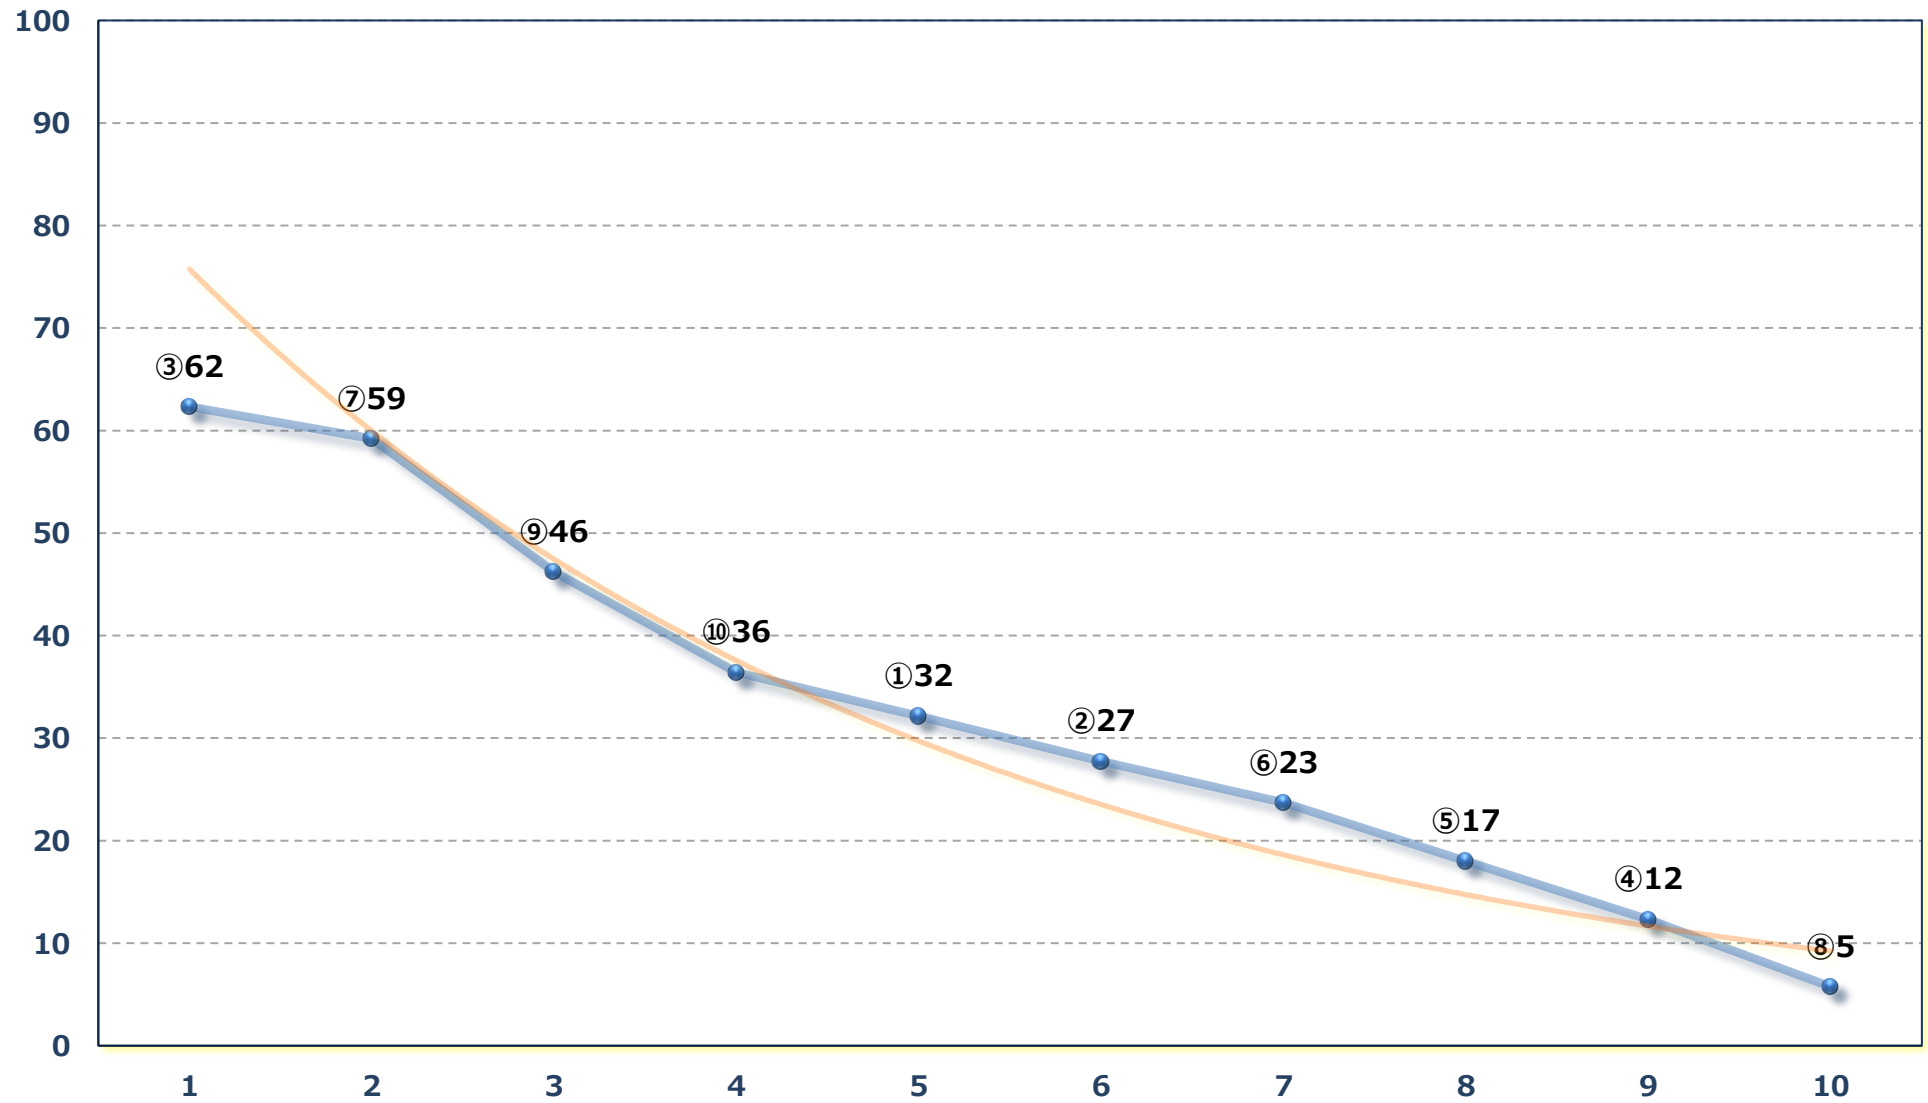

2026年06月01日 (月) 船橋競馬 5R 16:50

3歳二 左1200m

2026年06月01日 (月) 船橋競馬 6R 17:20

3歳447~214P選抜馬 左1500m

2026年06月01日 (月) 船橋競馬 7R 17:55
船橋酒場青空 1 3周年記念 C 1 四五 左1200m

2026年06月01日 (月) 船橋競馬 8R 18:30

パールスプリントB 3選抜馬ア 左1200m

2026年06月01日 (月) 船橋競馬 9R 19:05