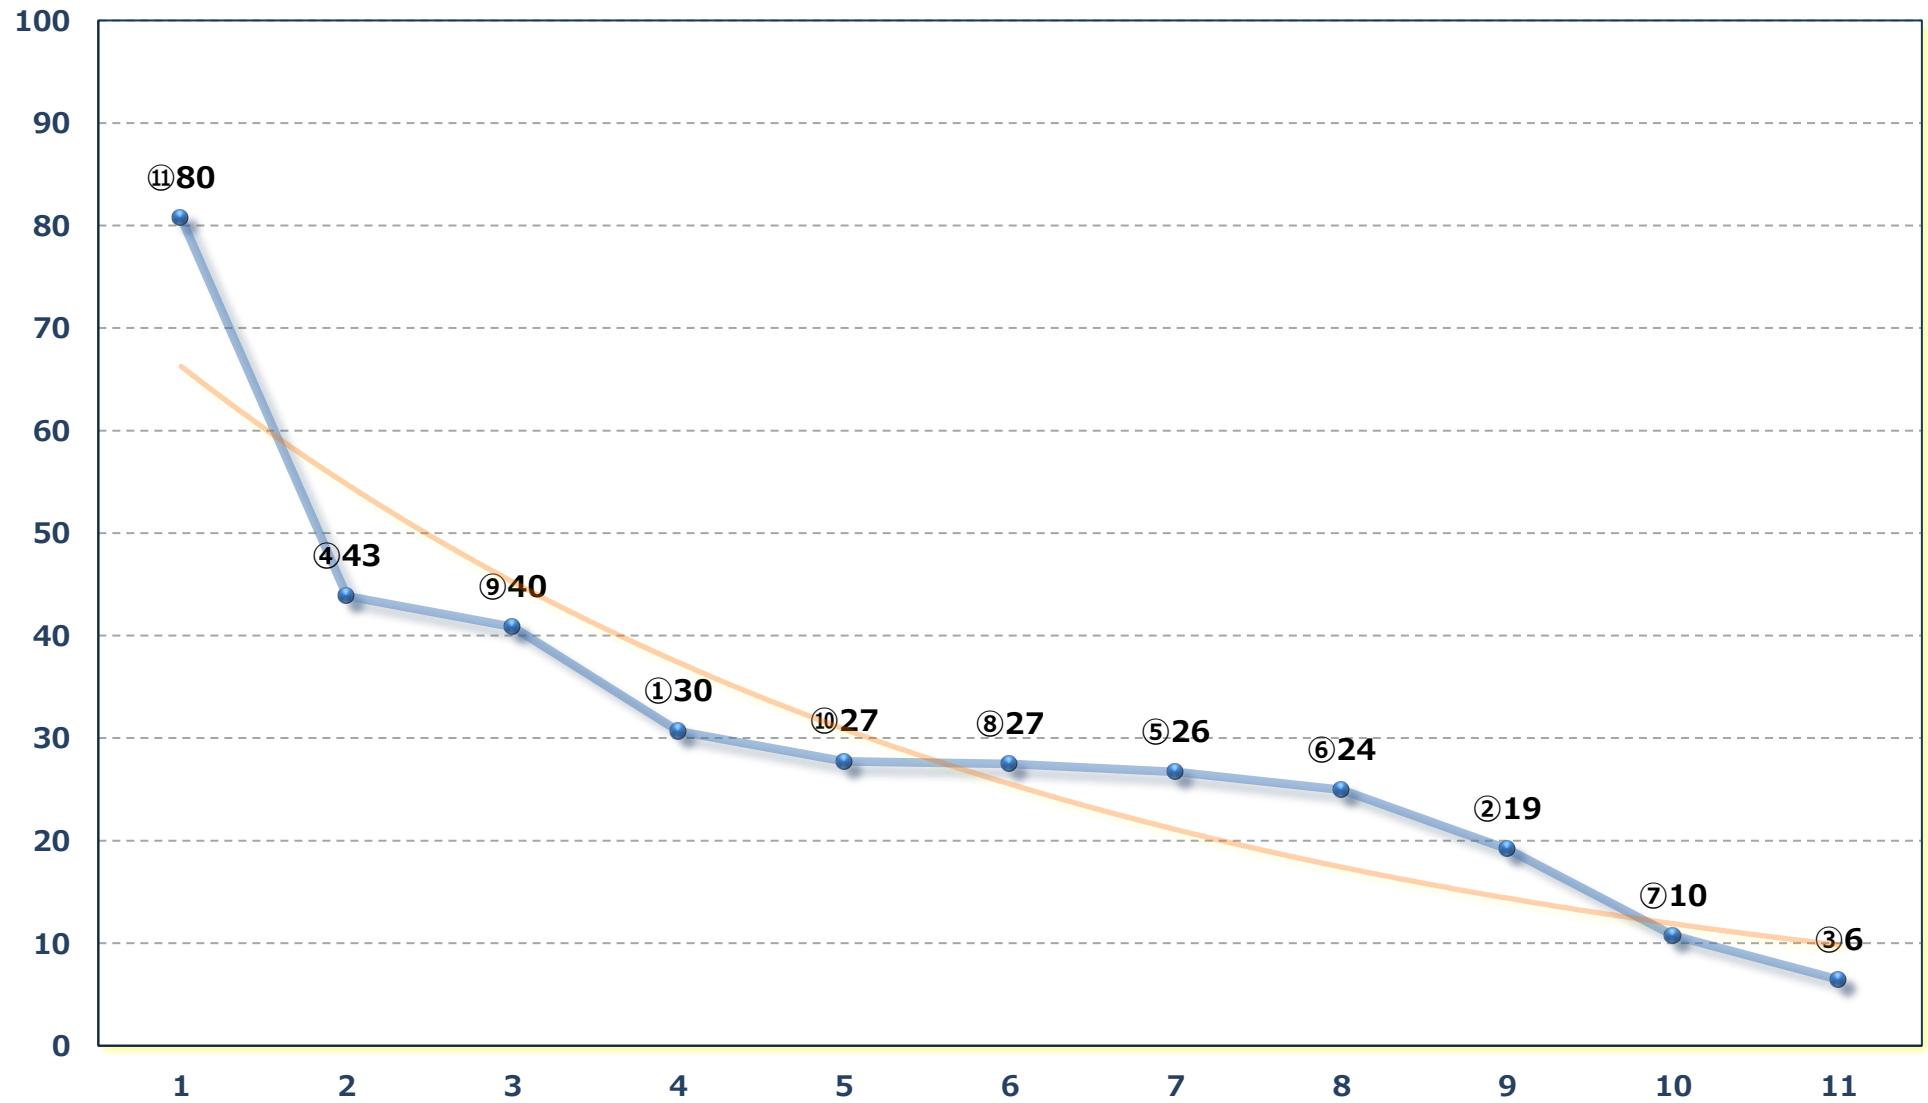

2026年06月01日 (月) 船橋競馬 1R 14:45

3歳四 左1200m

2026年06月01日 (月) 船橋競馬 2R 15:15

3歳三 左1200m

2026年06月01日 (月) 船橋競馬 3R 15:45

C 3 二組下選抜馬 左1500m

2026年06月01日 (月) 船橋競馬 4R 16:20

C 3四 左1200m

2026年06月01日 (月) 船橋競馬 5R 16:50

3歳二 左1200m

2026年06月01日 (月) 船橋競馬 6R 17:20

3歳447~214P選抜馬 左1500m

2026年06月01日 (月) 船橋競馬 7R 17:55
船橋酒場青空 1 3周年記念 C 1 四五 左1200m

2026年06月01日 (月) 船橋競馬 8R 18:30

パールスプリントB 3選抜馬ア 左1200m

2026年06月01日 (月) 船橋競馬 9R 19:05