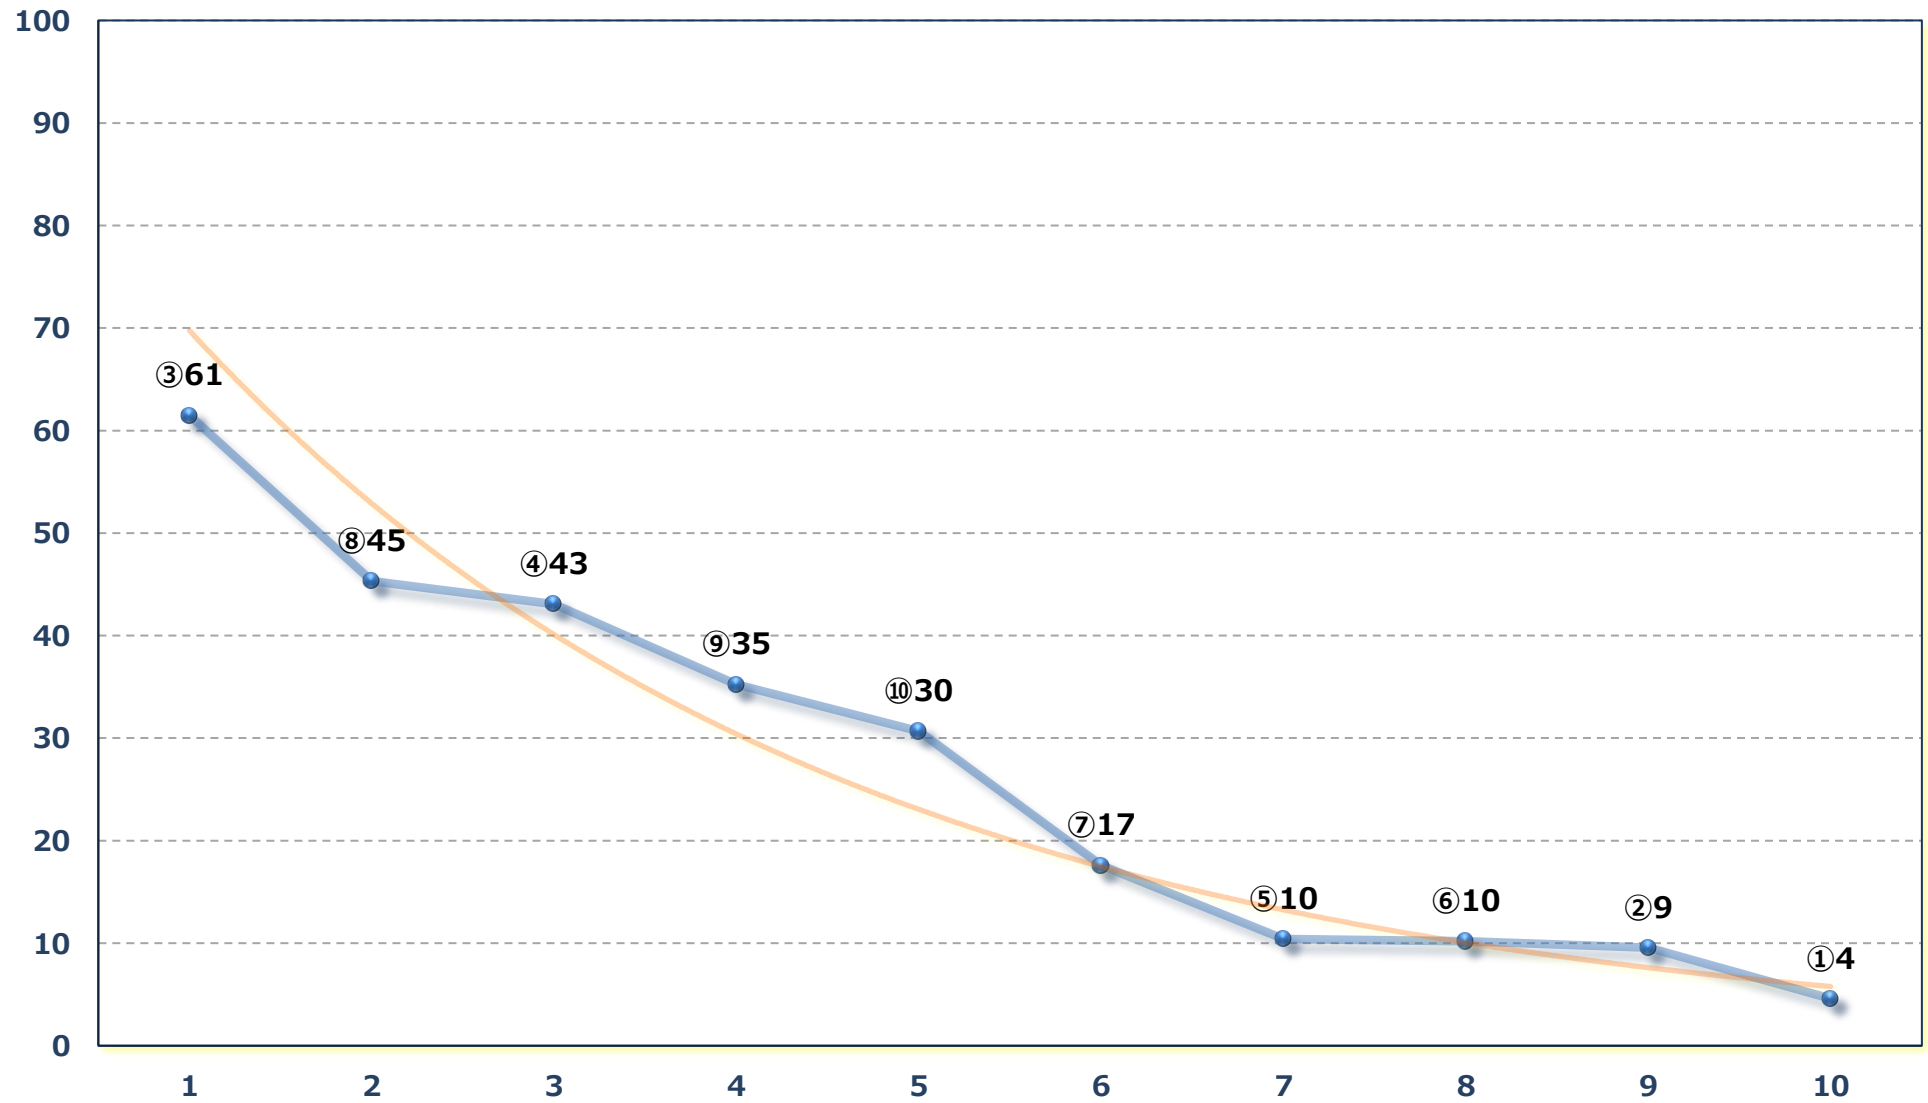

2026年06月01日 (月) 船橋競馬 1R 14:45

3歳四 左1200m

2026年06月01日 (月) 船橋競馬 2R 15:15

3歳三 左1200m

2026年06月01日 (月) 船橋競馬 3R 15:45

C 3 二組下選抜馬 左1500m

2026年06月01日 (月) 船橋競馬 4R 16:20

C 3四 左1200m

2026年06月01日 (月) 船橋競馬 5R 16:50

3歳二 左1200m

2026年06月01日 (月) 船橋競馬 6R 17:20

3歳447~214P選抜馬 左1500m

2026年06月01日 (月) 船橋競馬 7R 17:55
船橋酒場青空 1 3周年記念 C 1 四五 左1200m

2026年06月01日 (月) 船橋競馬 8R 18:30

パールスプリントB 3選抜馬ア 左1200m

2026年06月01日 (月) 船橋競馬 9R 19:05