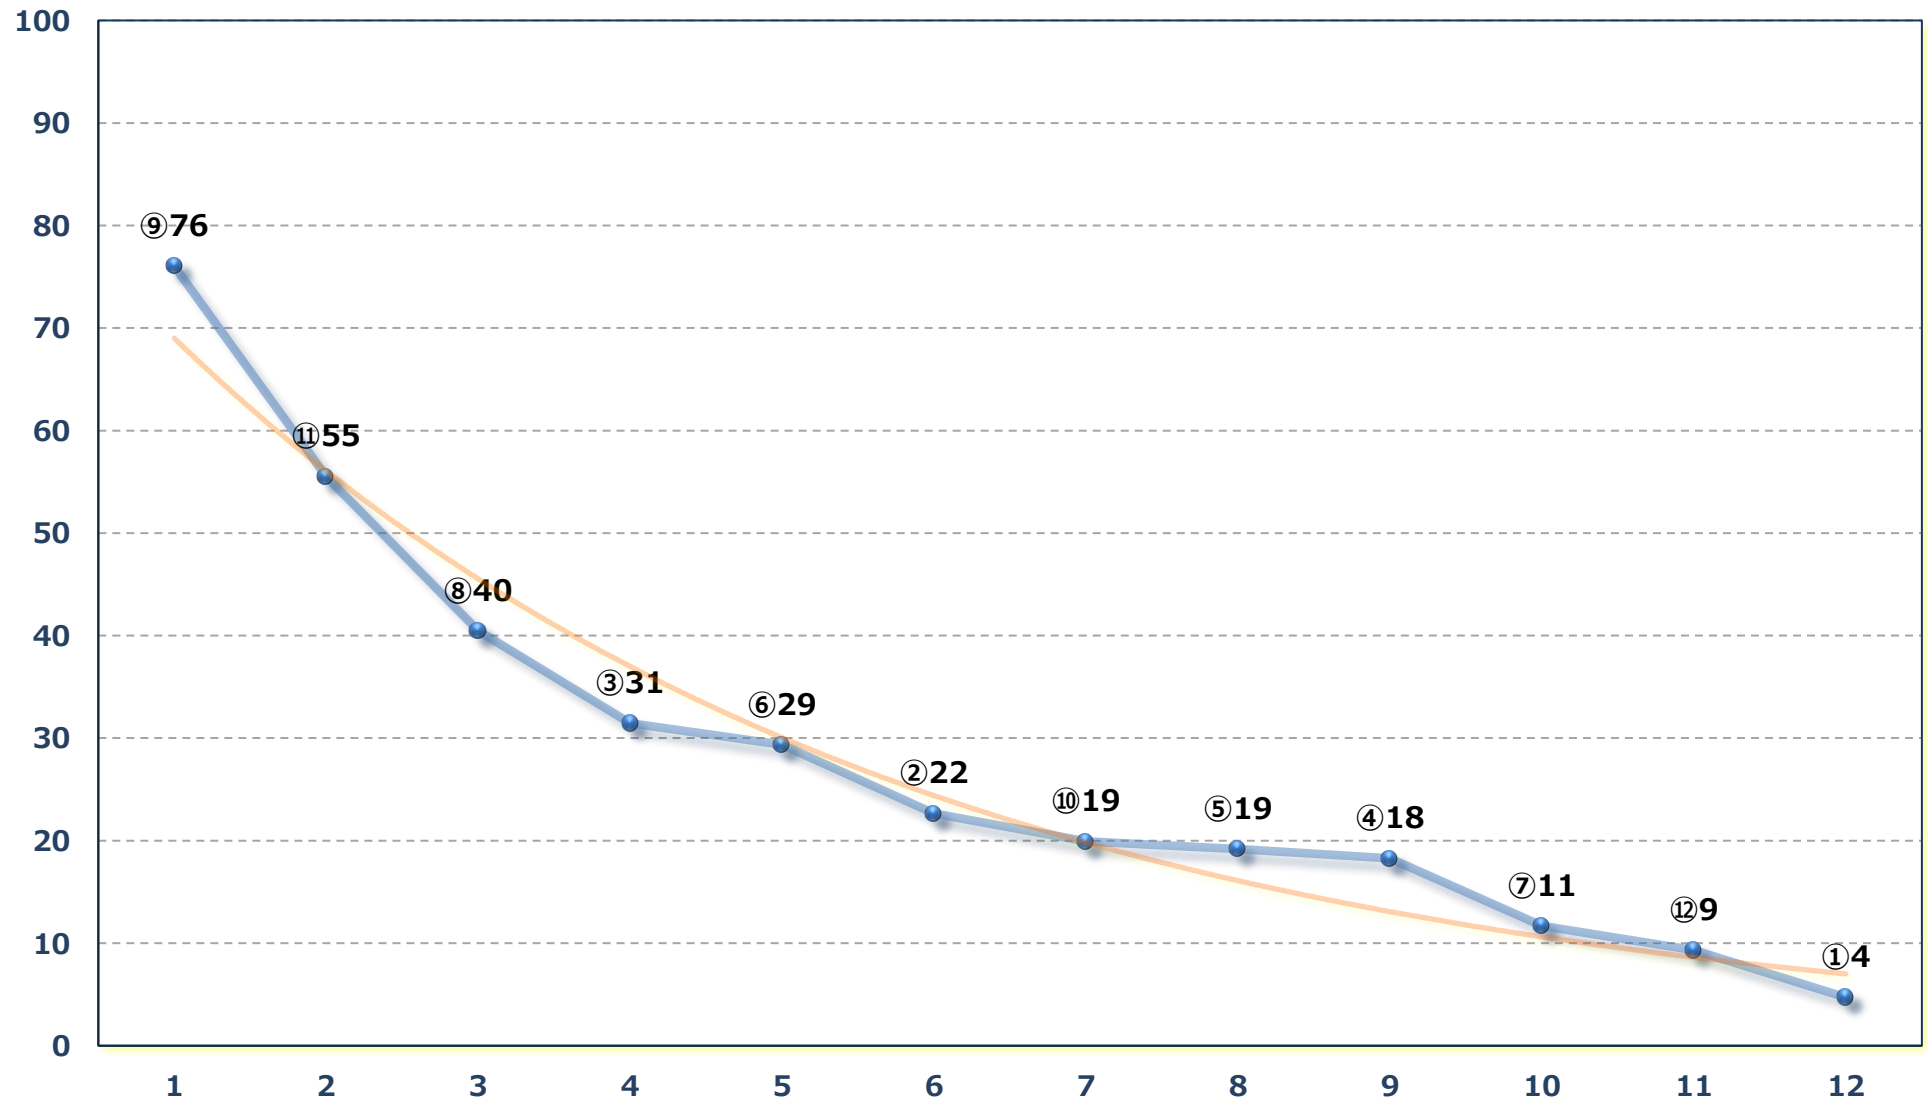

2026年06月01日 (月) 船橋競馬 1R 14:45

3歳四 左1200m

2026年06月01日 (月) 船橋競馬 2R 15:15

3歳三 左1200m

2026年06月01日 (月) 船橋競馬 3R 15:45

C 3 二組下選抜馬 左1500m

2026年06月01日 (月) 船橋競馬 4R 16:20

C 3四 左1200m

2026年06月01日 (月) 船橋競馬 5R 16:50

3歳二 左1200m

2026年06月01日 (月) 船橋競馬 6R 17:20

3歳447~214P選抜馬 左1500m

2026年06月01日 (月) 船橋競馬 7R 17:55
船橋酒場青空 1 3周年記念 C 1 四五 左1200m

2026年06月01日 (月) 船橋競馬 8R 18:30

パールスプリントB 3選抜馬ア 左1200m

2026年06月01日 (月) 船橋競馬 9R 19:05