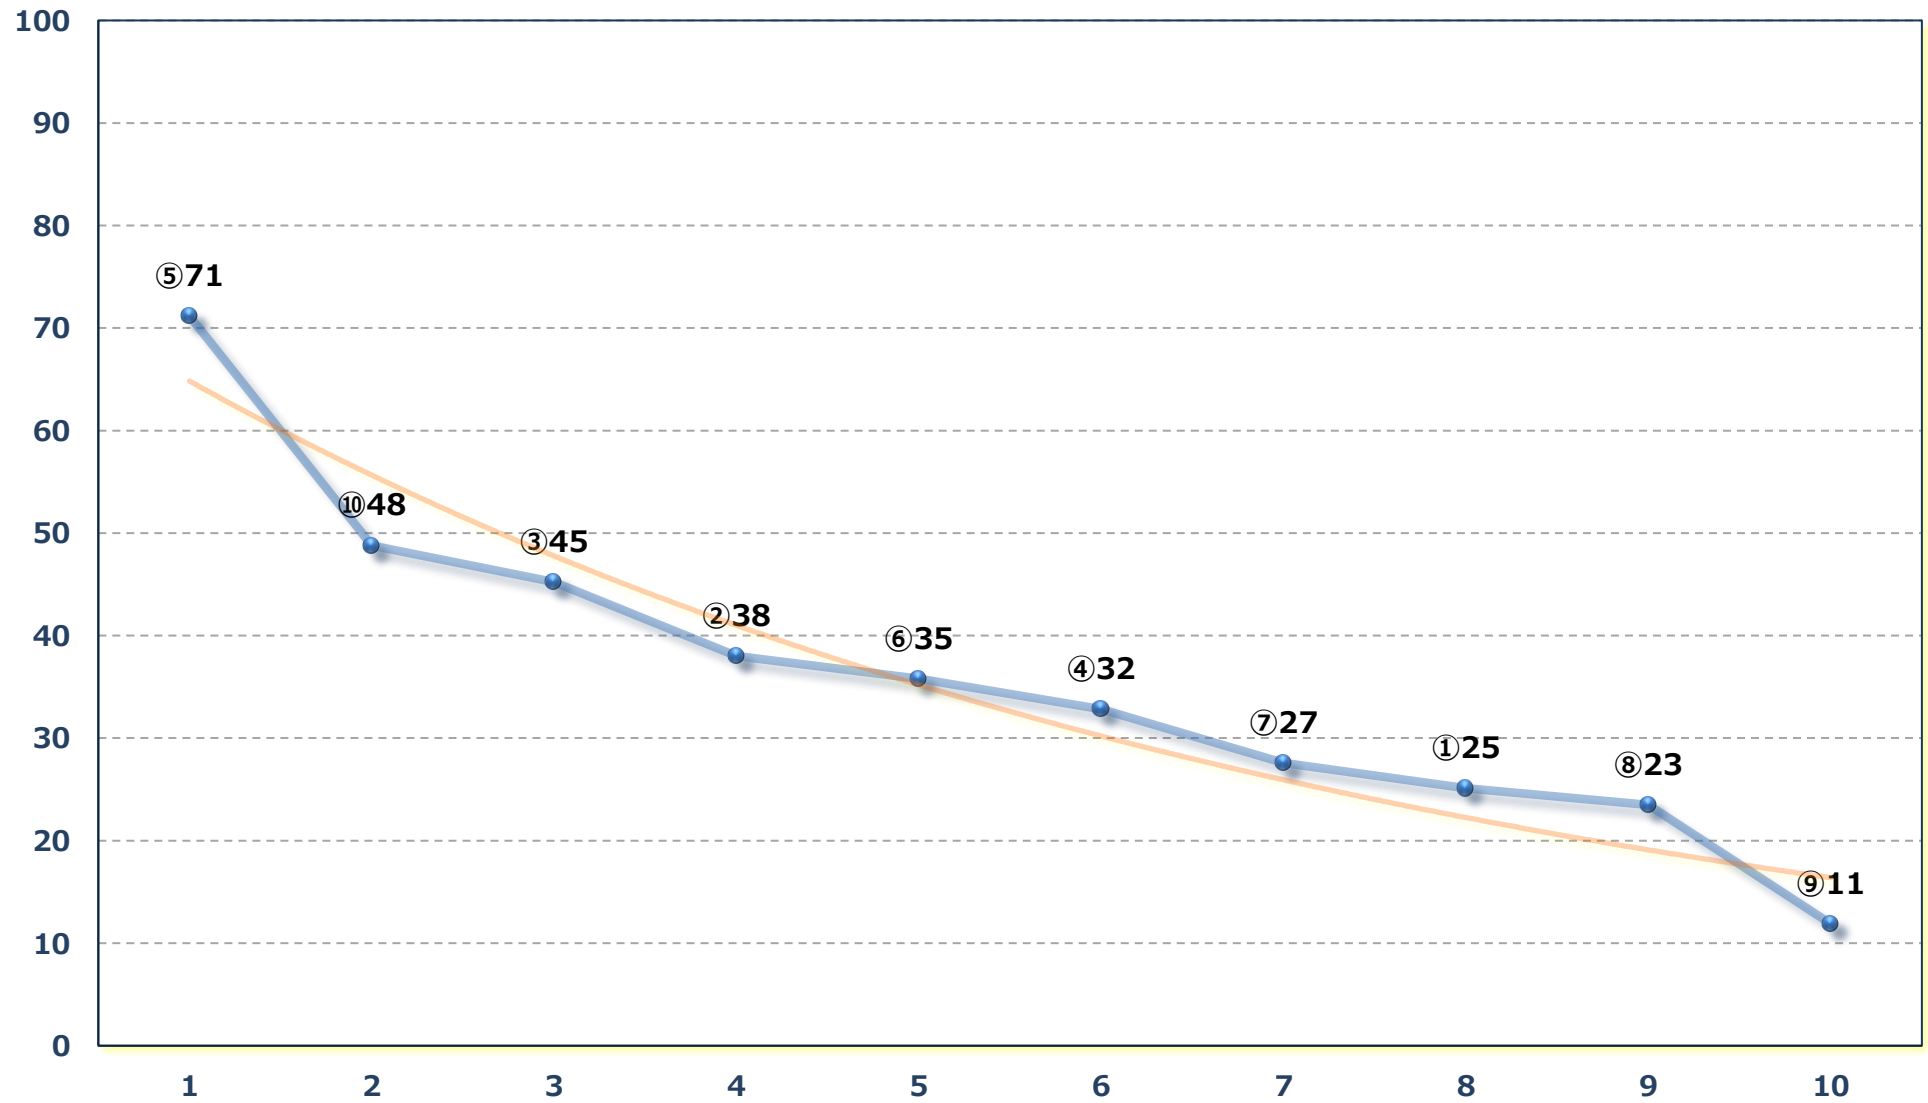

2026年06月01日 (月) 船橋競馬 9R 19:05

ジュースプリントB 3選抜馬イ 左1200m