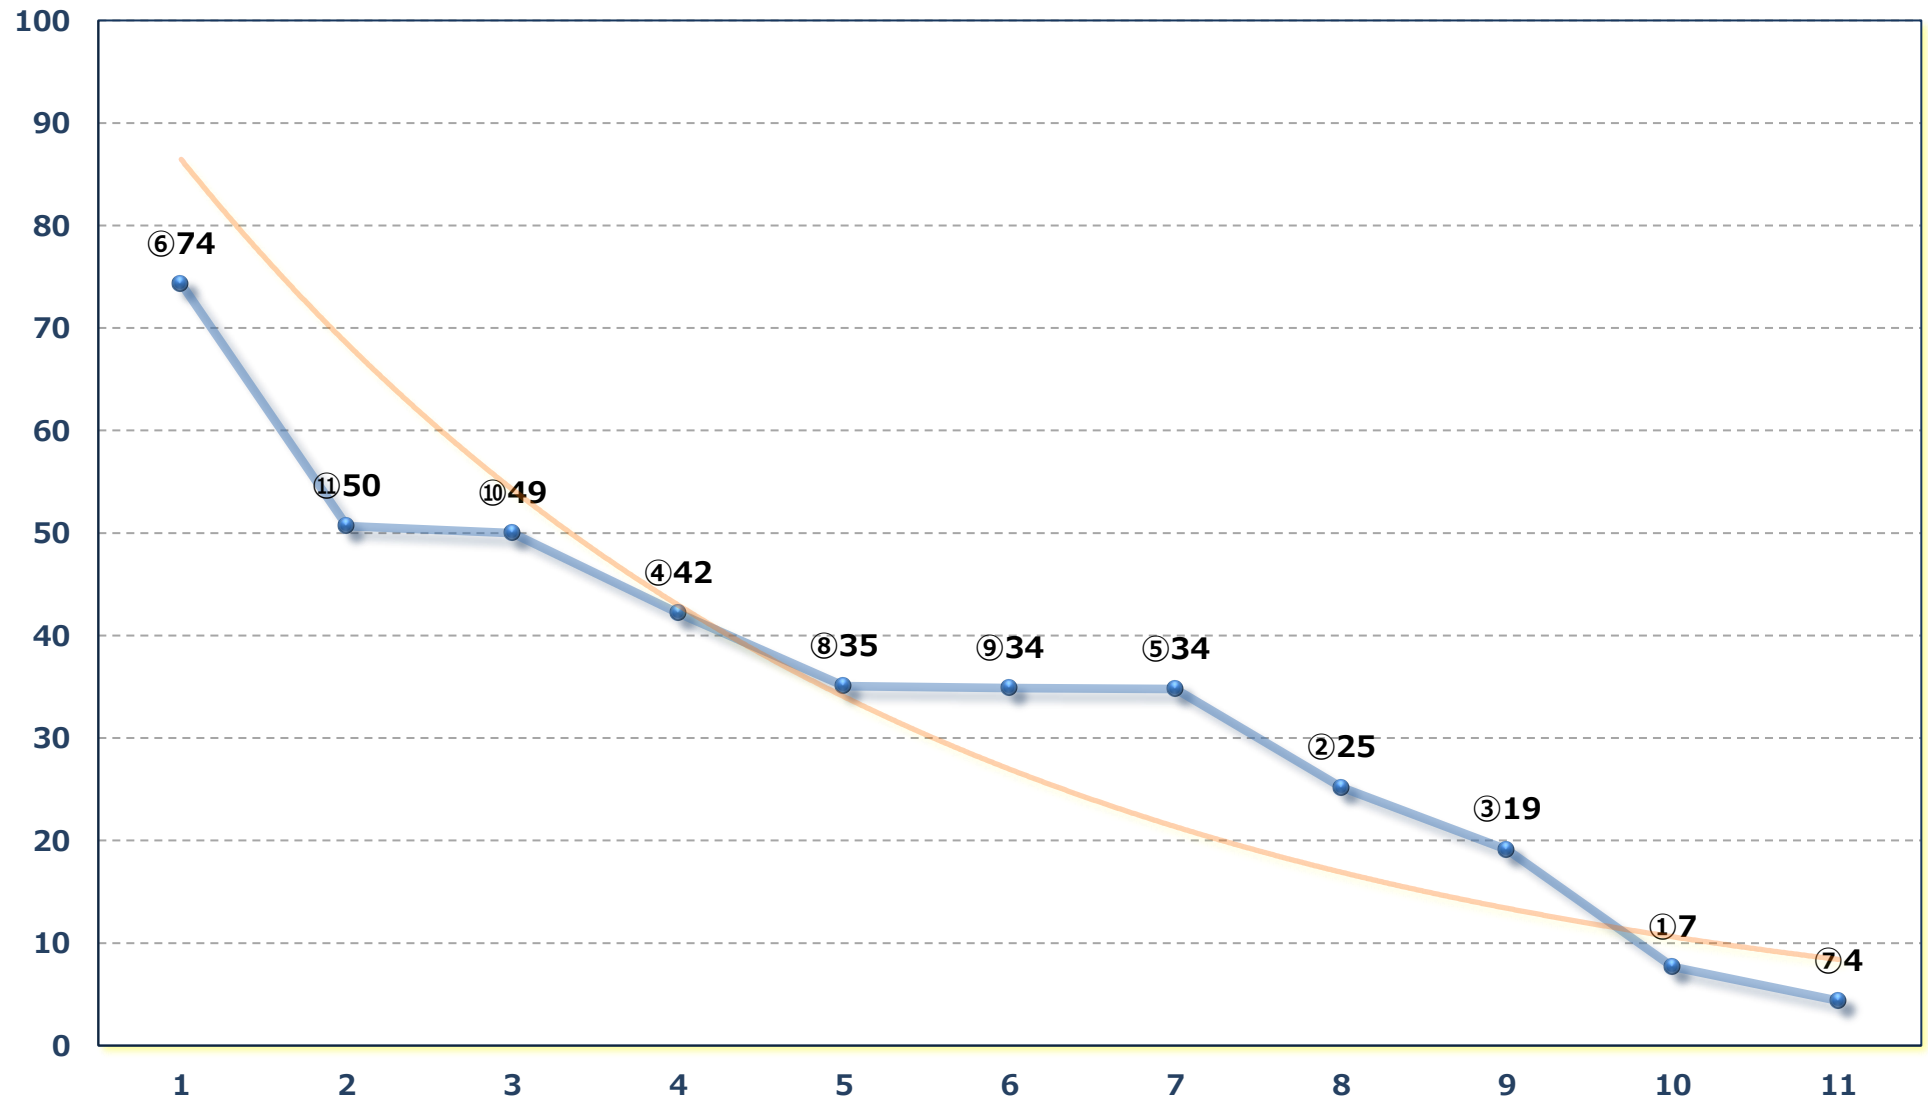

2026年06月01日 (月) 船橋競馬 1R 14:45

3歳四 左1200m

2026年06月01日 (月) 船橋競馬 2R 15:15

3歳三 左1200m

2026年06月01日 (月) 船橋競馬 3R 15:45

C 3 二組下選抜馬 左1500m

2026年06月01日 (月) 船橋競馬 4R 16:20

C 3四 左1200m

2026年06月01日 (月) 船橋競馬 5R 16:50

3歳二 左1200m

2026年06月01日 (月) 船橋競馬 6R 17:20

3歳447~214P選抜馬 左1500m

2026年06月01日 (月) 船橋競馬 7R 17:55
船橋酒場青空 1 3周年記念 C 1 四五 左1200m

2026年06月01日 (月) 船橋競馬 8R 18:30

パールスプリントB 3選抜馬ア 左1200m

2026年06月01日 (月) 船橋競馬 9R 19:05