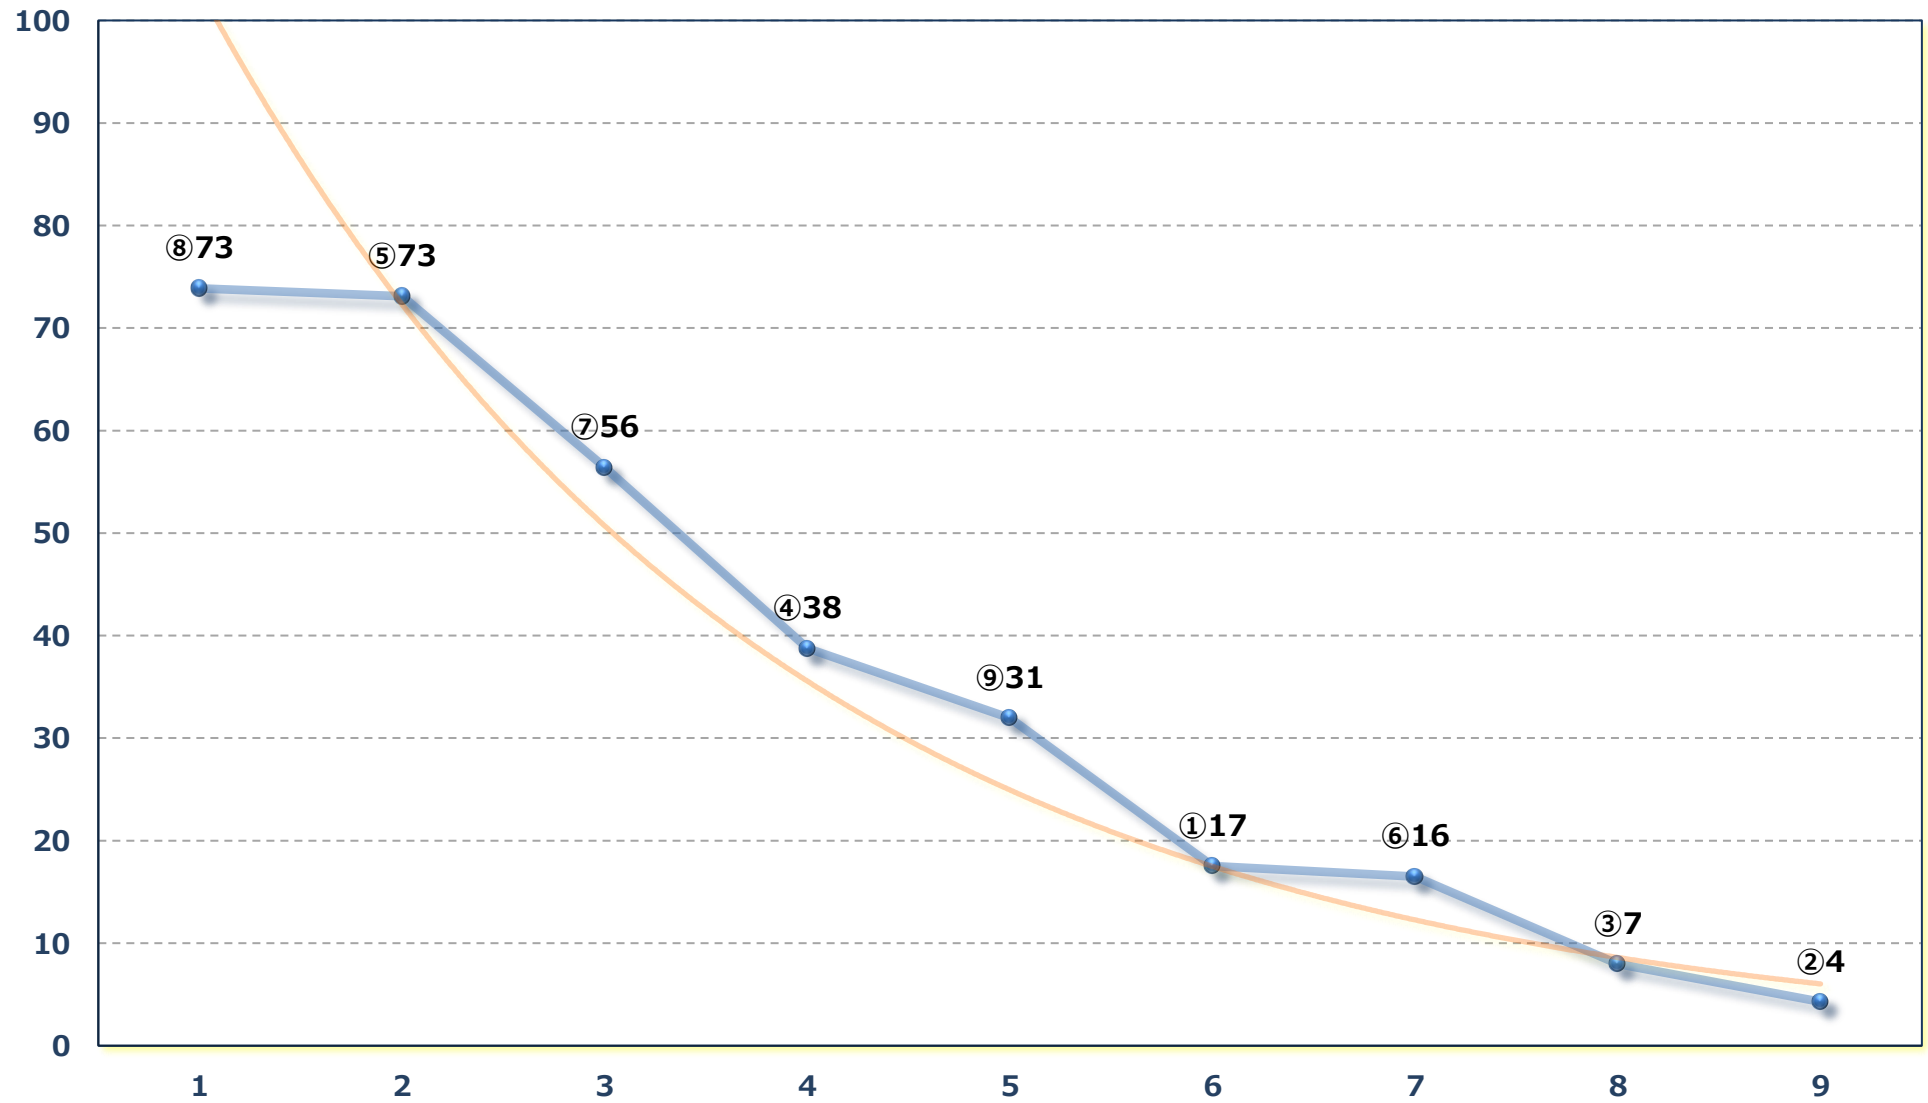

2026年06月01日 (月) 船橋競馬 1R 14:45

3歳四 左1200m

2026年06月01日 (月) 船橋競馬 2R 15:15

3歳三 左1200m

2026年06月01日 (月) 船橋競馬 3R 15:45

C 3 二組下選抜馬 左1500m

2026年06月01日 (月) 船橋競馬 4R 16:20

C 3四 左1200m

2026年06月01日 (月) 船橋競馬 5R 16:50

3歳二 左1200m

2026年06月01日 (月) 船橋競馬 6R 17:20

3歳447~214P選抜馬 左1500m

2026年06月01日 (月) 船橋競馬 7R 17:55
船橋酒場青空 1 3周年記念 C 1 四五 左1200m

2026年06月01日 (月) 船橋競馬 8R 18:30

パールスプリントB 3選抜馬ア 左1200m

2026年06月01日 (月) 船橋競馬 9R 19:05