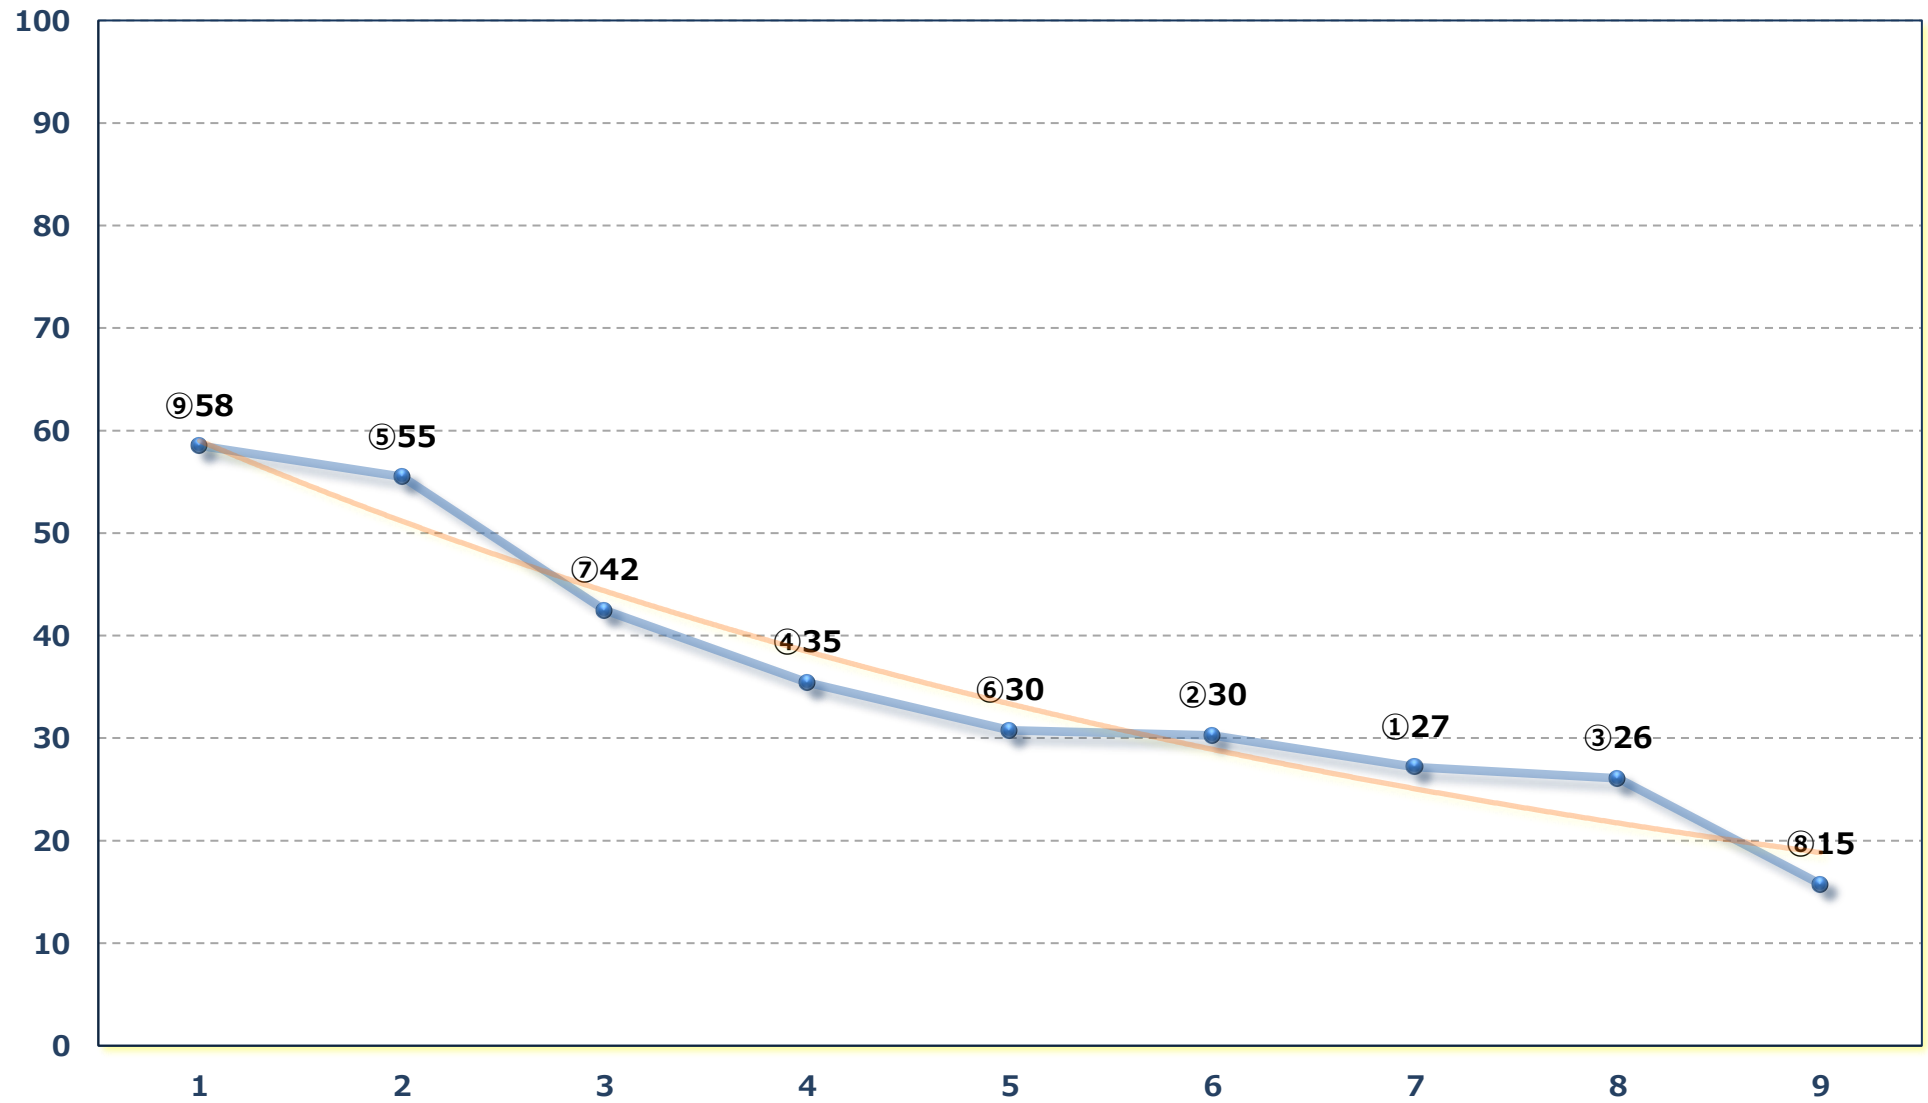

ジュースプリントB 3選抜馬イ 左1200m

2026年06月01日 (月) 船橋競馬 10R 19:40

馬い！卵はサンサンエッグ C 1四 五 左1500m

2026年06月01日 (月) 船橋競馬 11R 20:15

富里特別B 3三 左1600m

2026年06月01日 (月) 船橋競馬 12R 20:50

タマシギ特別C 2ー 左1600m