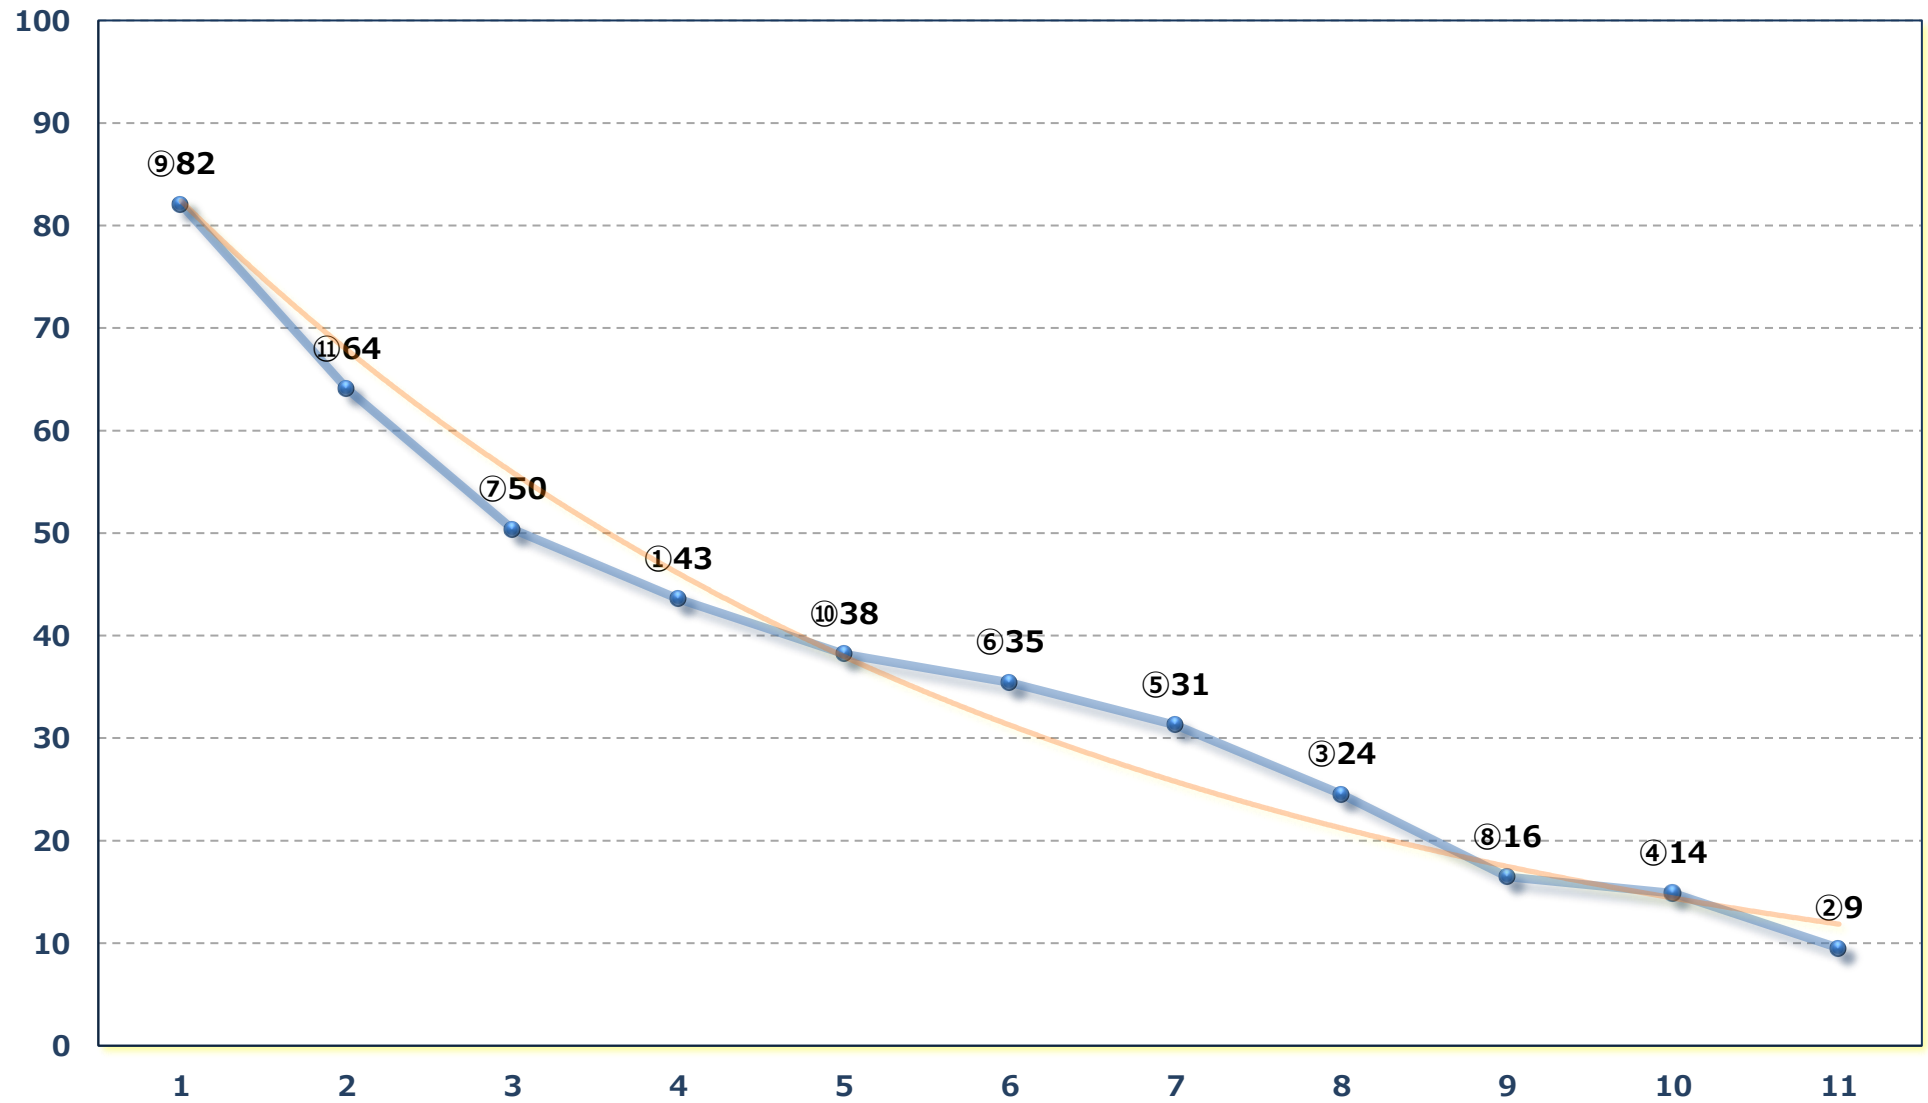

2026年06月01日 (月) 船橋競馬 1R 14:45

3歳四 左1200m

2026年06月01日 (月) 船橋競馬 2R 15:15

3歳三 左1200m

2026年06月01日 (月) 船橋競馬 3R 15:45

C 3 二組下選抜馬 左1500m

2026年06月01日 (月) 船橋競馬 4R 16:20

C 3四 左1200m

2026年06月01日 (月) 船橋競馬 5R 16:50

3歳二 左1200m

2026年06月01日 (月) 船橋競馬 6R 17:20

3歳447~214P選抜馬 左1500m

2026年06月01日 (月) 船橋競馬 7R 17:55
船橋酒場青空 1 3周年記念 C 1 四五 左1200m

2026年06月01日 (月) 船橋競馬 8R 18:30

パールスプリントB 3選抜馬ア 左1200m

2026年06月01日 (月) 船橋競馬 9R 19:05