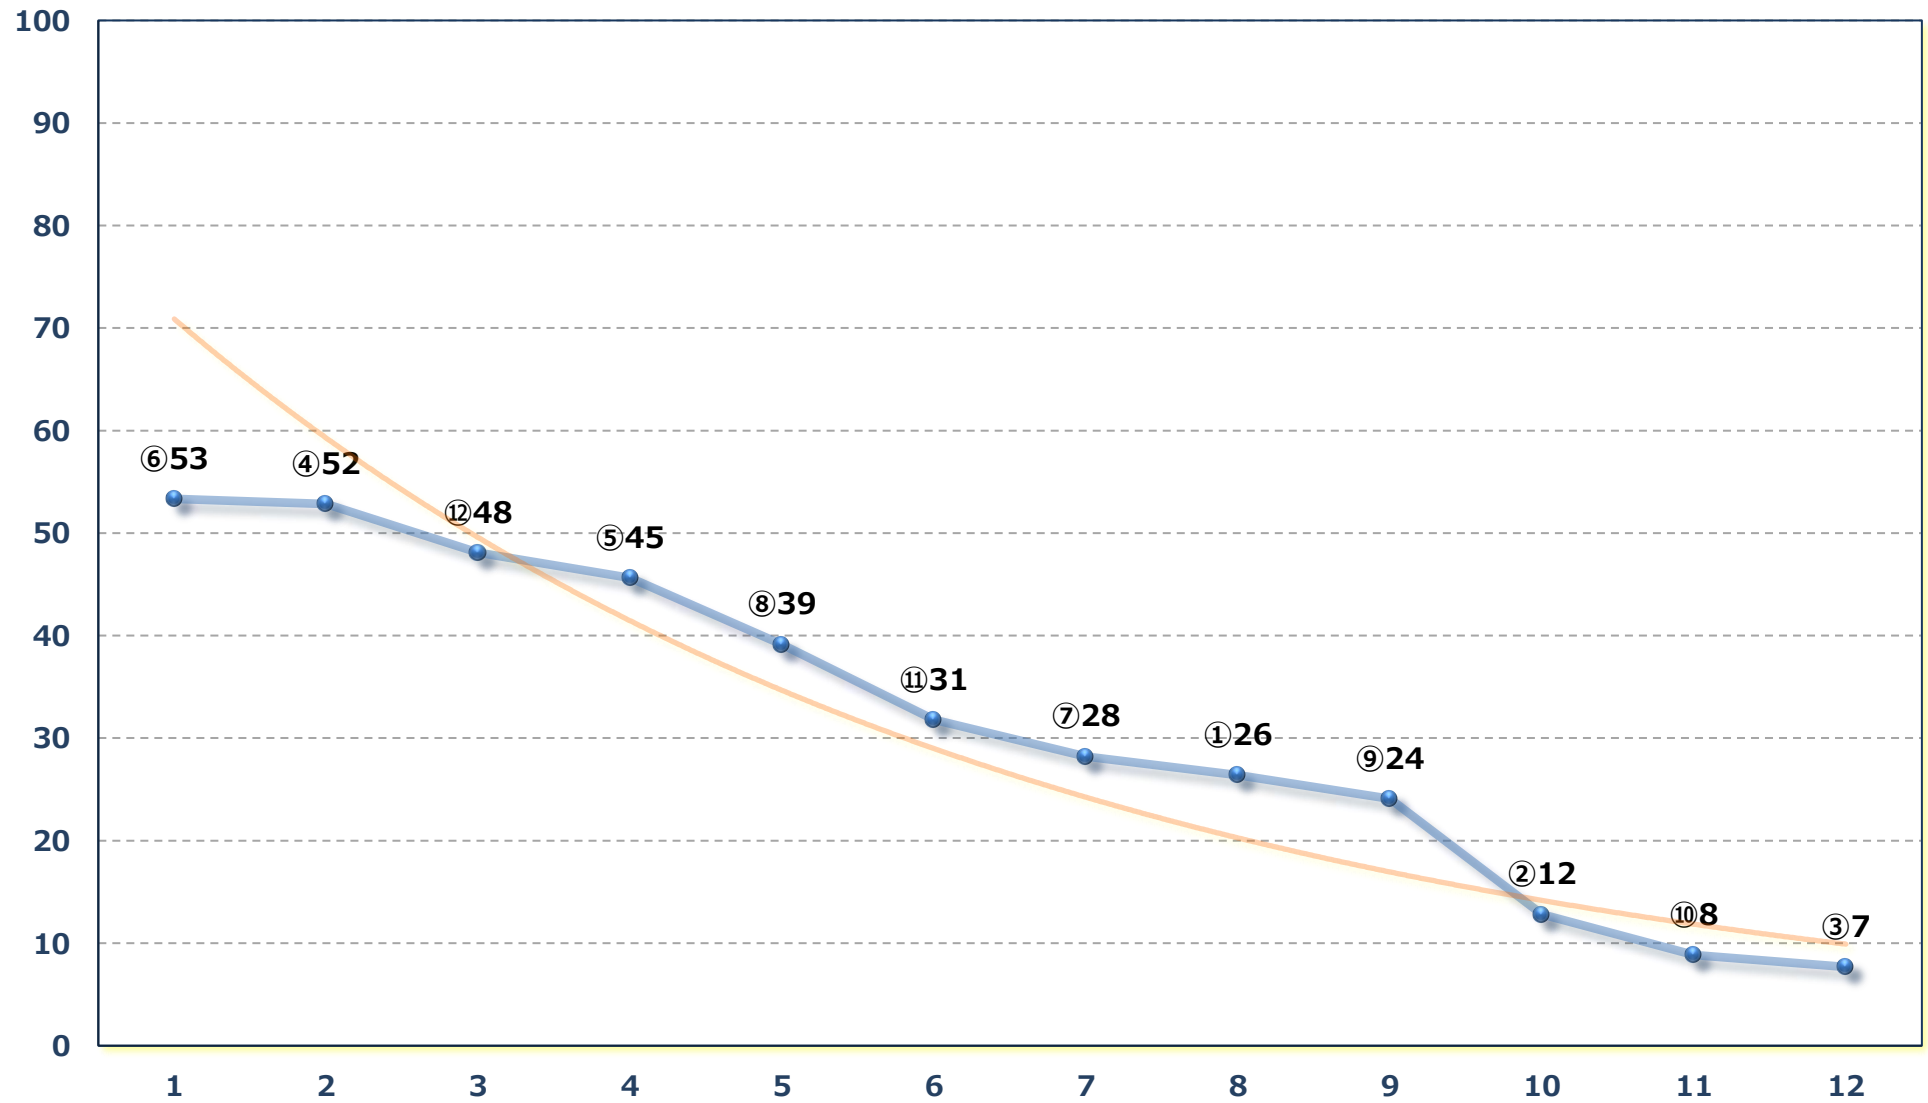

2026年06月01日 (月) 船橋競馬 5R 16:50

3歳二 左1200m

2026年06月01日 (月) 船橋競馬 6R 17:20

3歳447~214P選抜馬 左1500m

2026年06月01日 (月) 船橋競馬 7R 17:55
船橋酒場青空 1 3周年記念 C 1 四五 左1200m

2026年06月01日 (月) 船橋競馬 8R 18:30

パールスプリントB 3選抜馬ア 左1200m

2026年06月01日 (月) 船橋競馬 9R 19:05