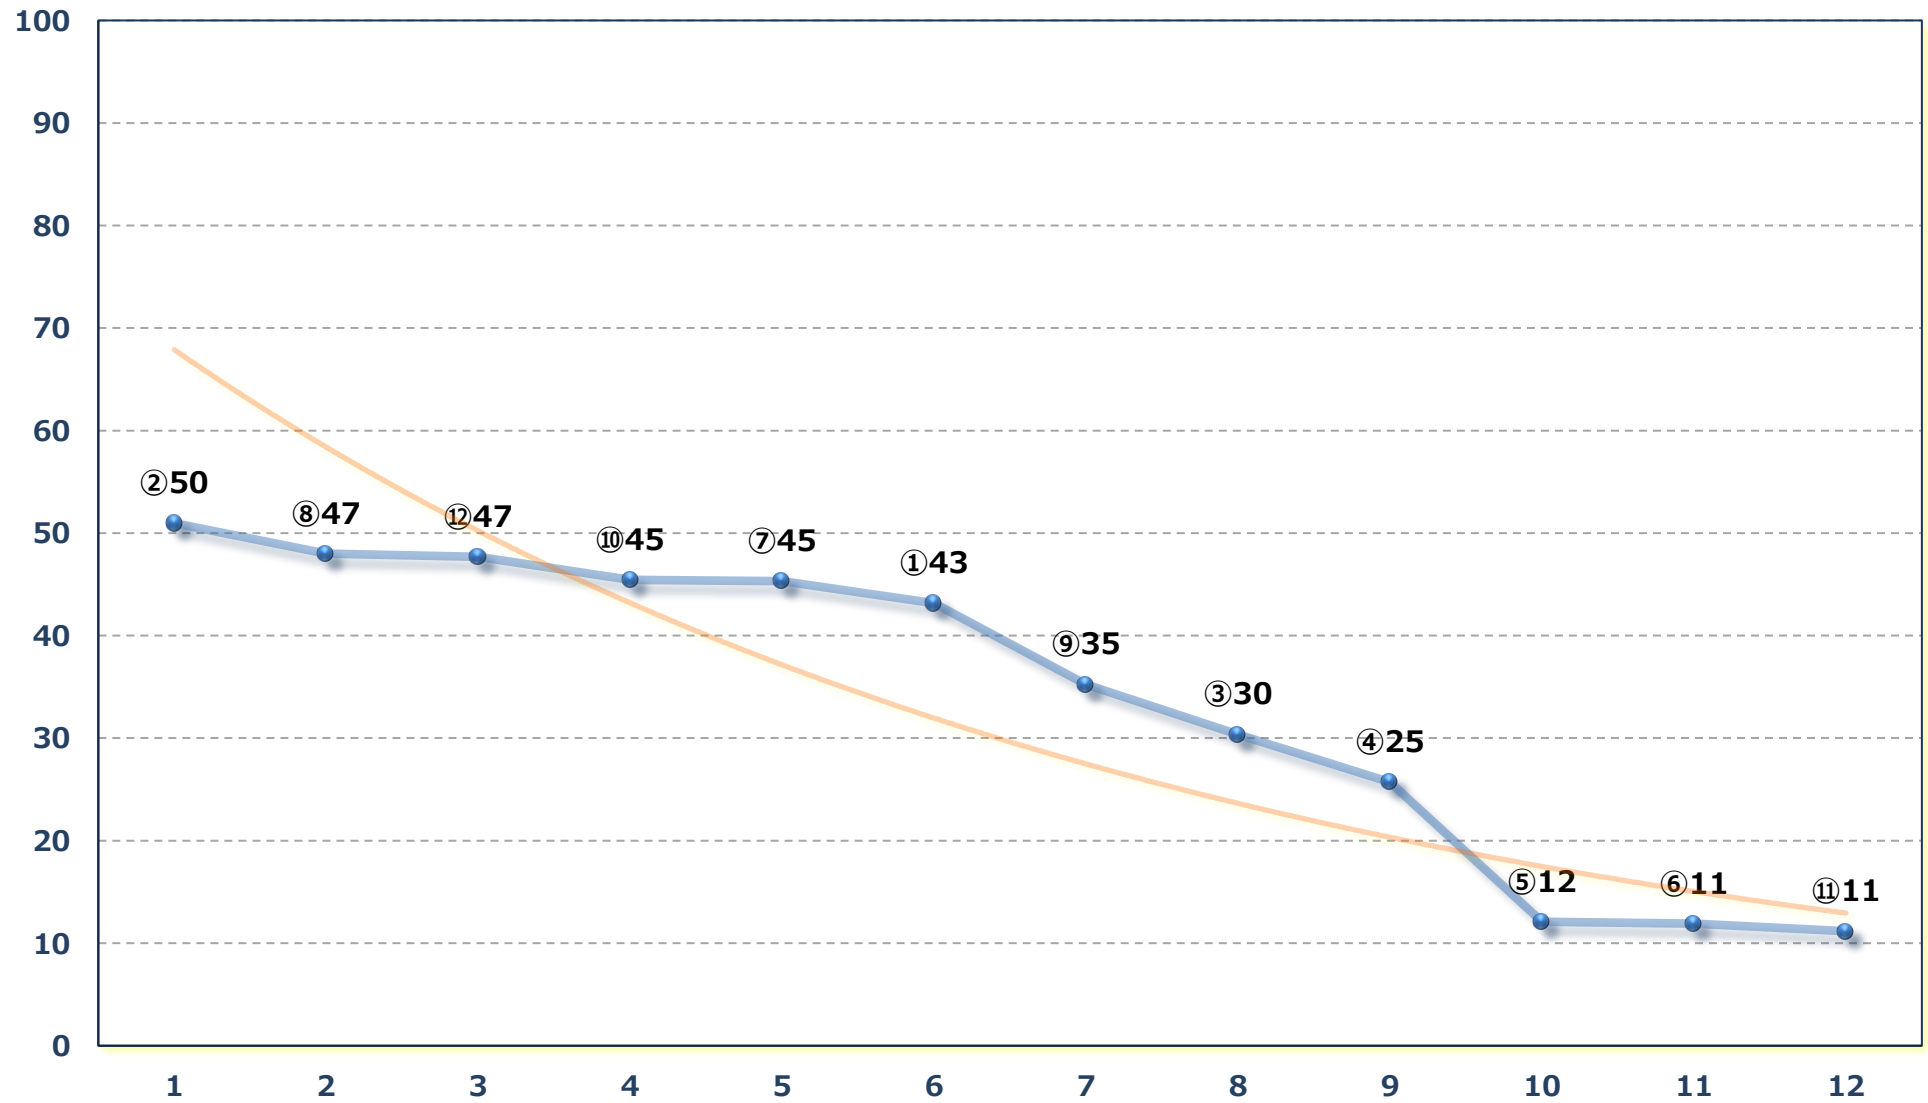

2026年06月01日 (月) 船橋競馬 10R 19:40

馬い！卵はサンサンエッグ C 1四 五 左1500m