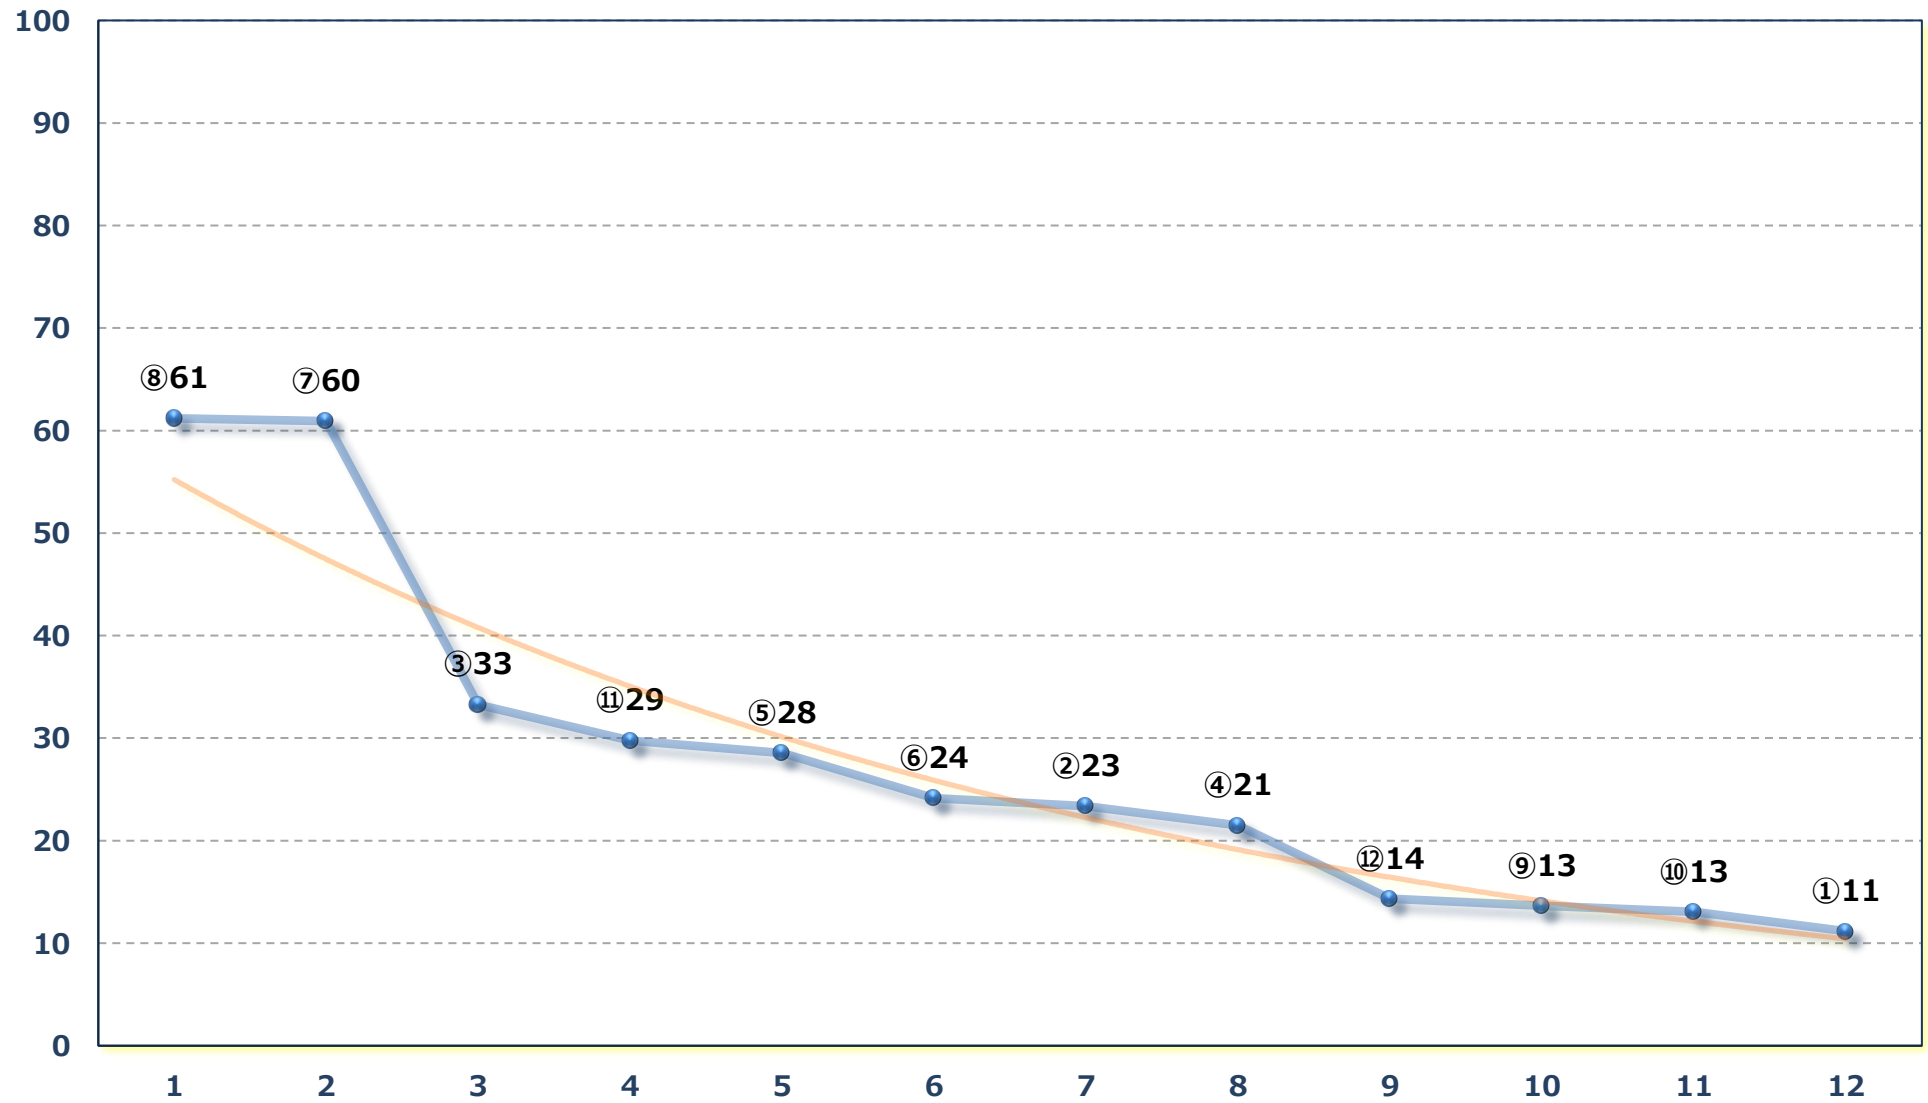

2026年06月02日 (火) 船橋競馬 1R 14:25

3歳六 左1200m

2026年06月02日 (火) 船橋競馬 2R 14:55

3歳五 左1200m

2026年06月02日 (火) 船橋競馬 3R 15:25

C 2二三 左1200m

2026年06月02日 (火) 船橋競馬 4R 16:00

スイカズラ特別 2歳一 左1200m

2026年06月02日 (火) 船橋競馬 5R 16:35

C 2二三 左1500m

2026年06月02日 (火) 船橋競馬 6R 17:10
馬い！グリーングラス成長中B 3 選抜馬ウ 左1200m

2026年06月02日 (火) 船橋競馬 7R 17:45
ジョッキーズチャンピオンシップ第1戦C3 左1600m

2026年06月02日 (火) 船橋競馬 8R 18:20

ムサビダッシュC 2 C 3 選抜馬 左1000m