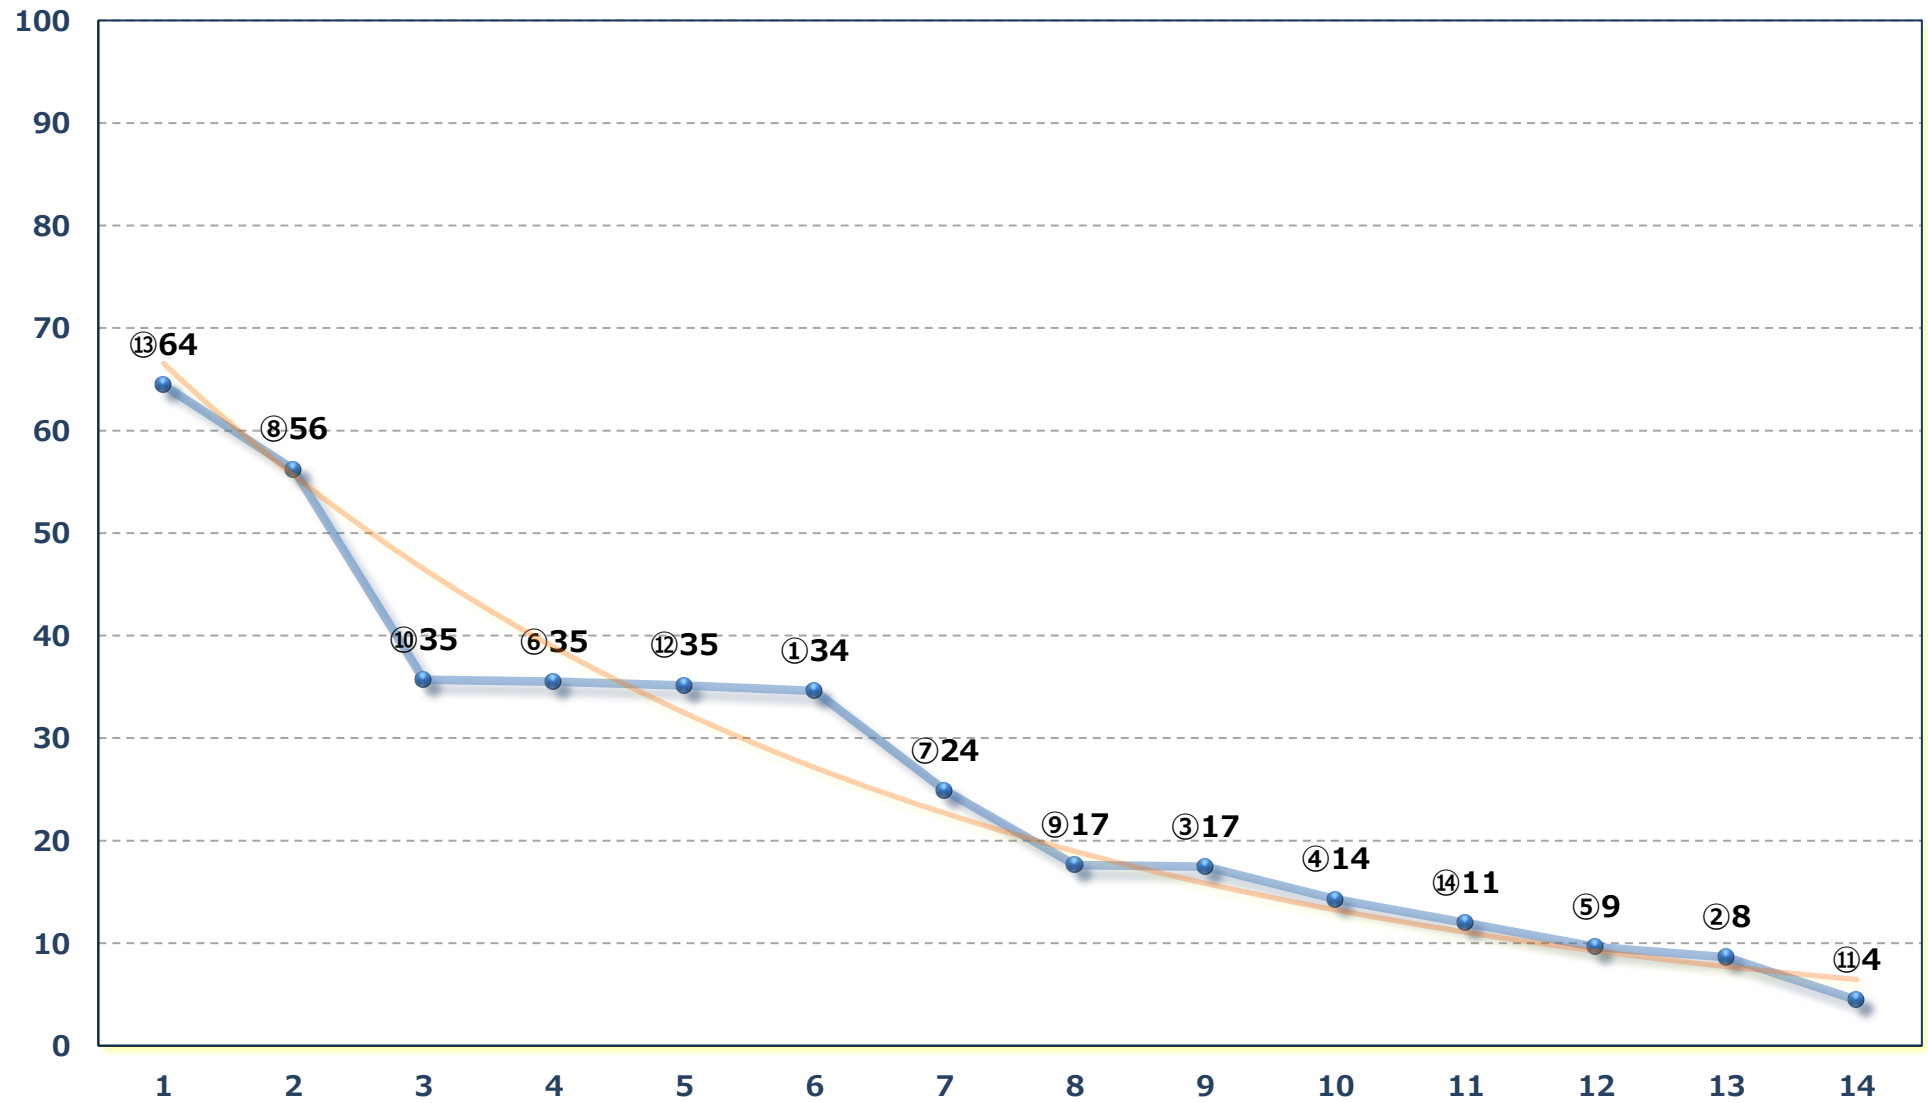

2026年06月02日 (火) 船橋競馬 5R 16:35

C 2二三 左1500m

2026年06月02日 (火) 船橋競馬 6R 17:10
馬い！グリーングラス成長中B 3 選抜馬ウ 左1200m

2026年06月02日 (火) 船橋競馬 7R 17:45
ジョッキーズチャンピオンシップ第1戦C3 左1600m

2026年06月02日 (火) 船橋競馬 8R 18:20

ムサビダッシュC 2 C 3 選抜馬 左1000m