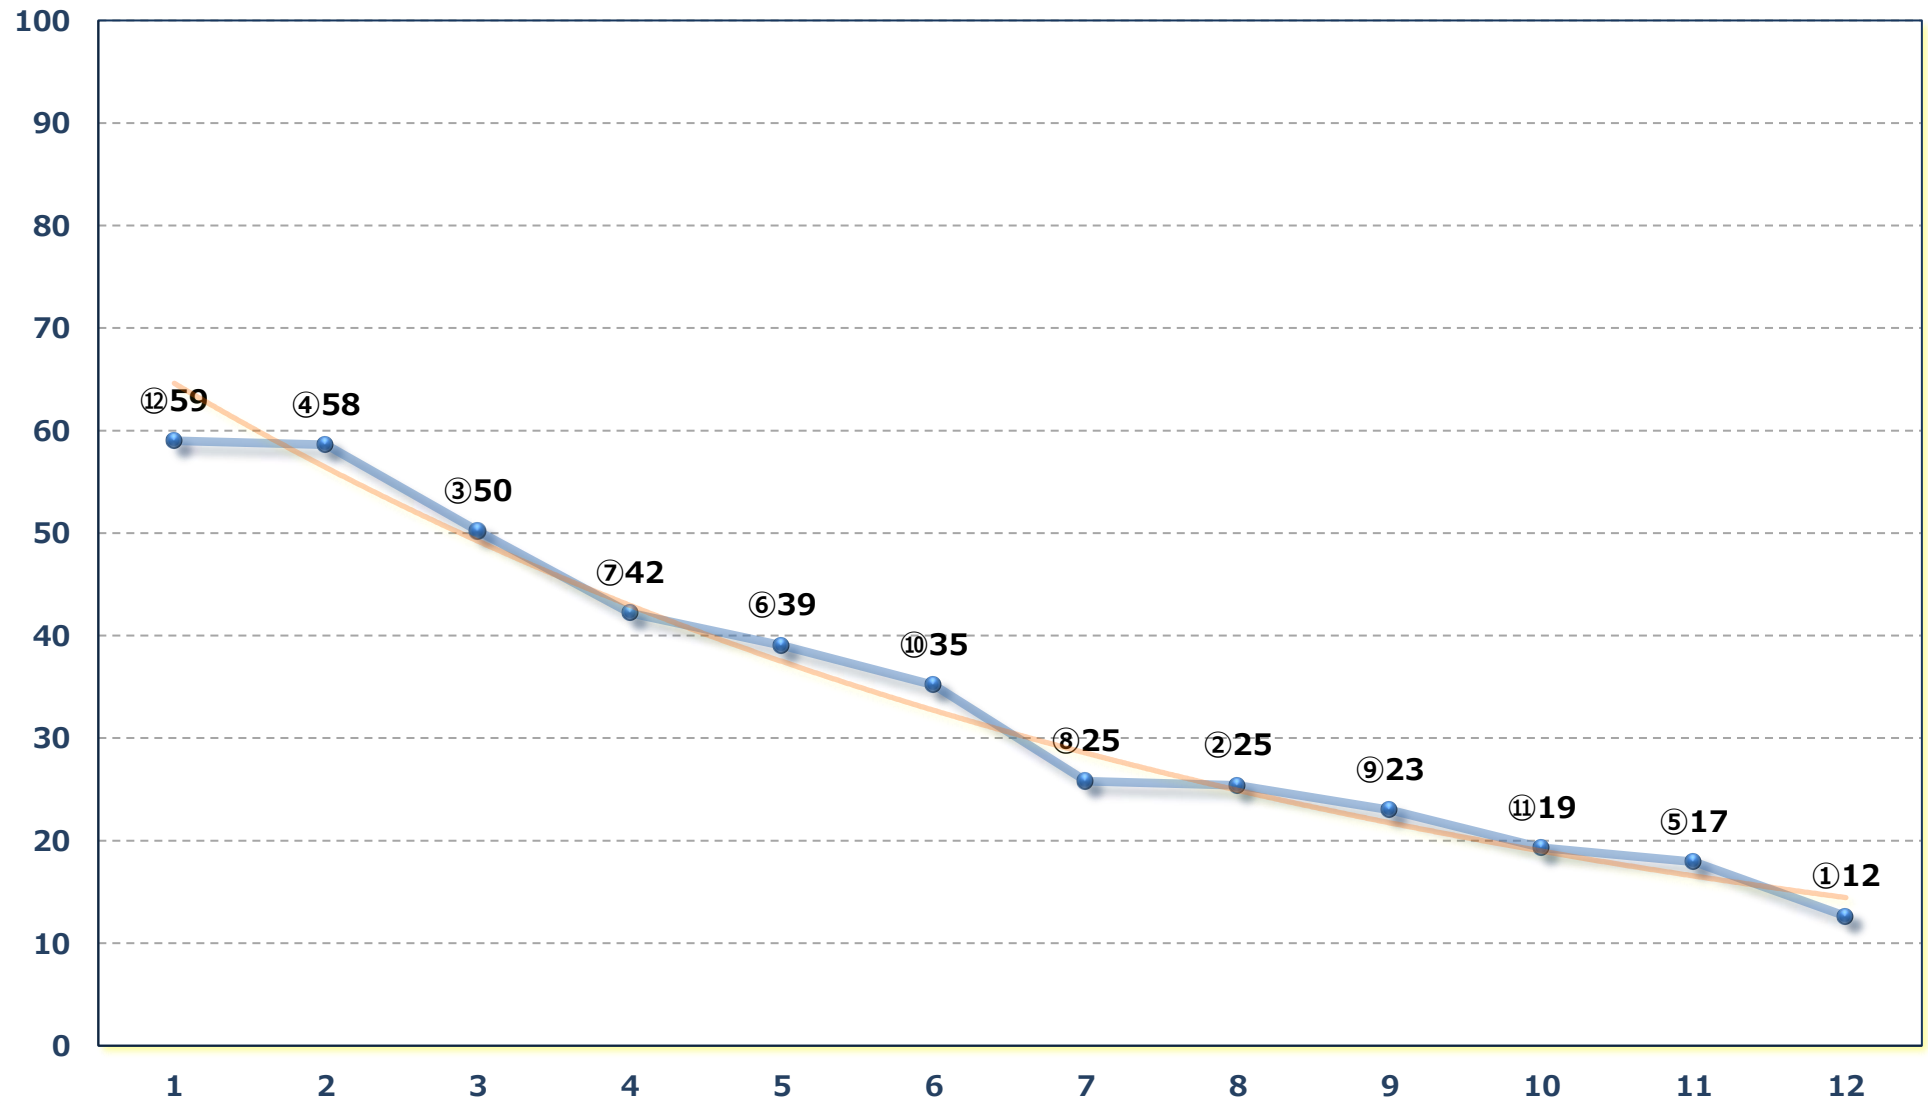

2026年06月02日 (火) 船橋競馬 1R 14:25

3歳六 左1200m

2026年06月02日 (火) 船橋競馬 2R 14:55

3歳五 左1200m

2026年06月02日 (火) 船橋競馬 3R 15:25

C 2二三 左1200m

2026年06月02日 (火) 船橋競馬 4R 16:00

スイカズラ特別 2歳一 左1200m