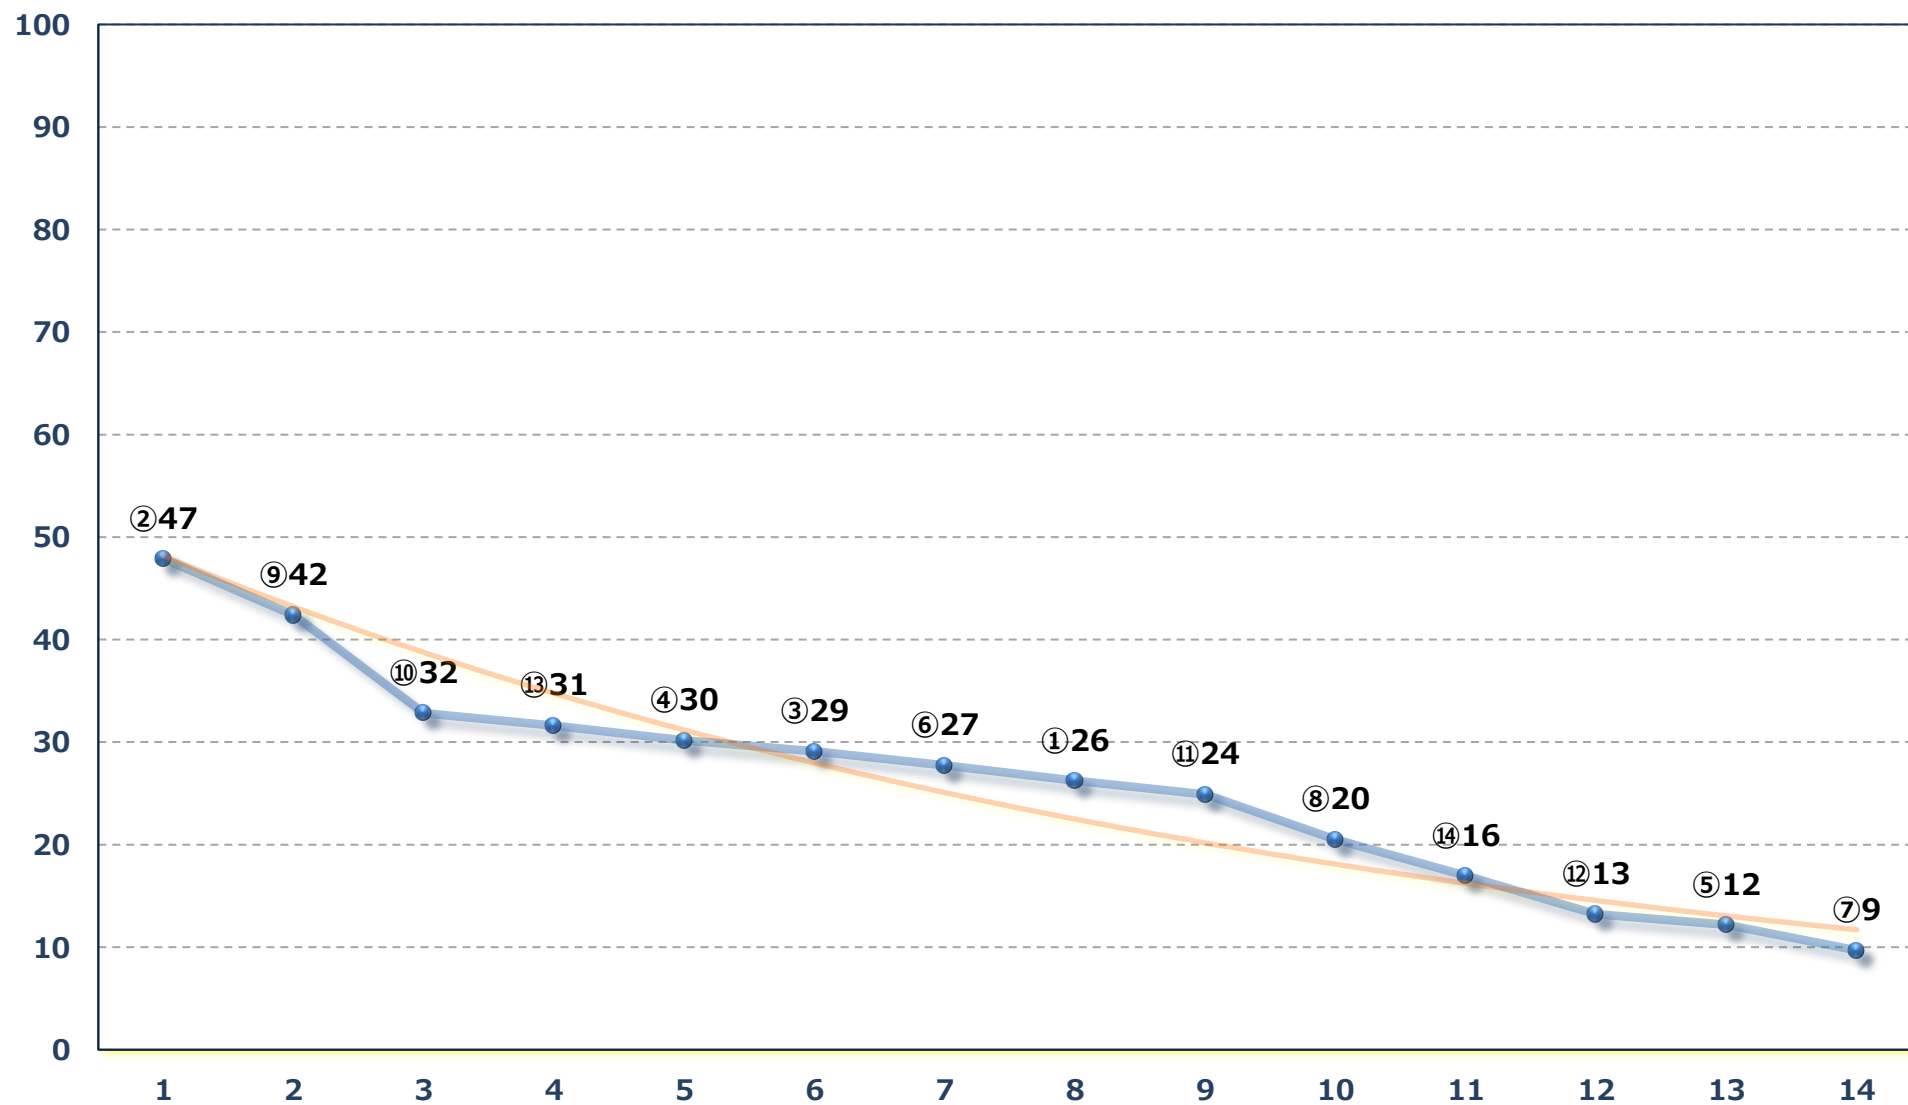

2026年06月02日 (火) 船橋競馬 11R 20:05
ジョッキーズチャンピオンシップ第3戦C 1 左2200m