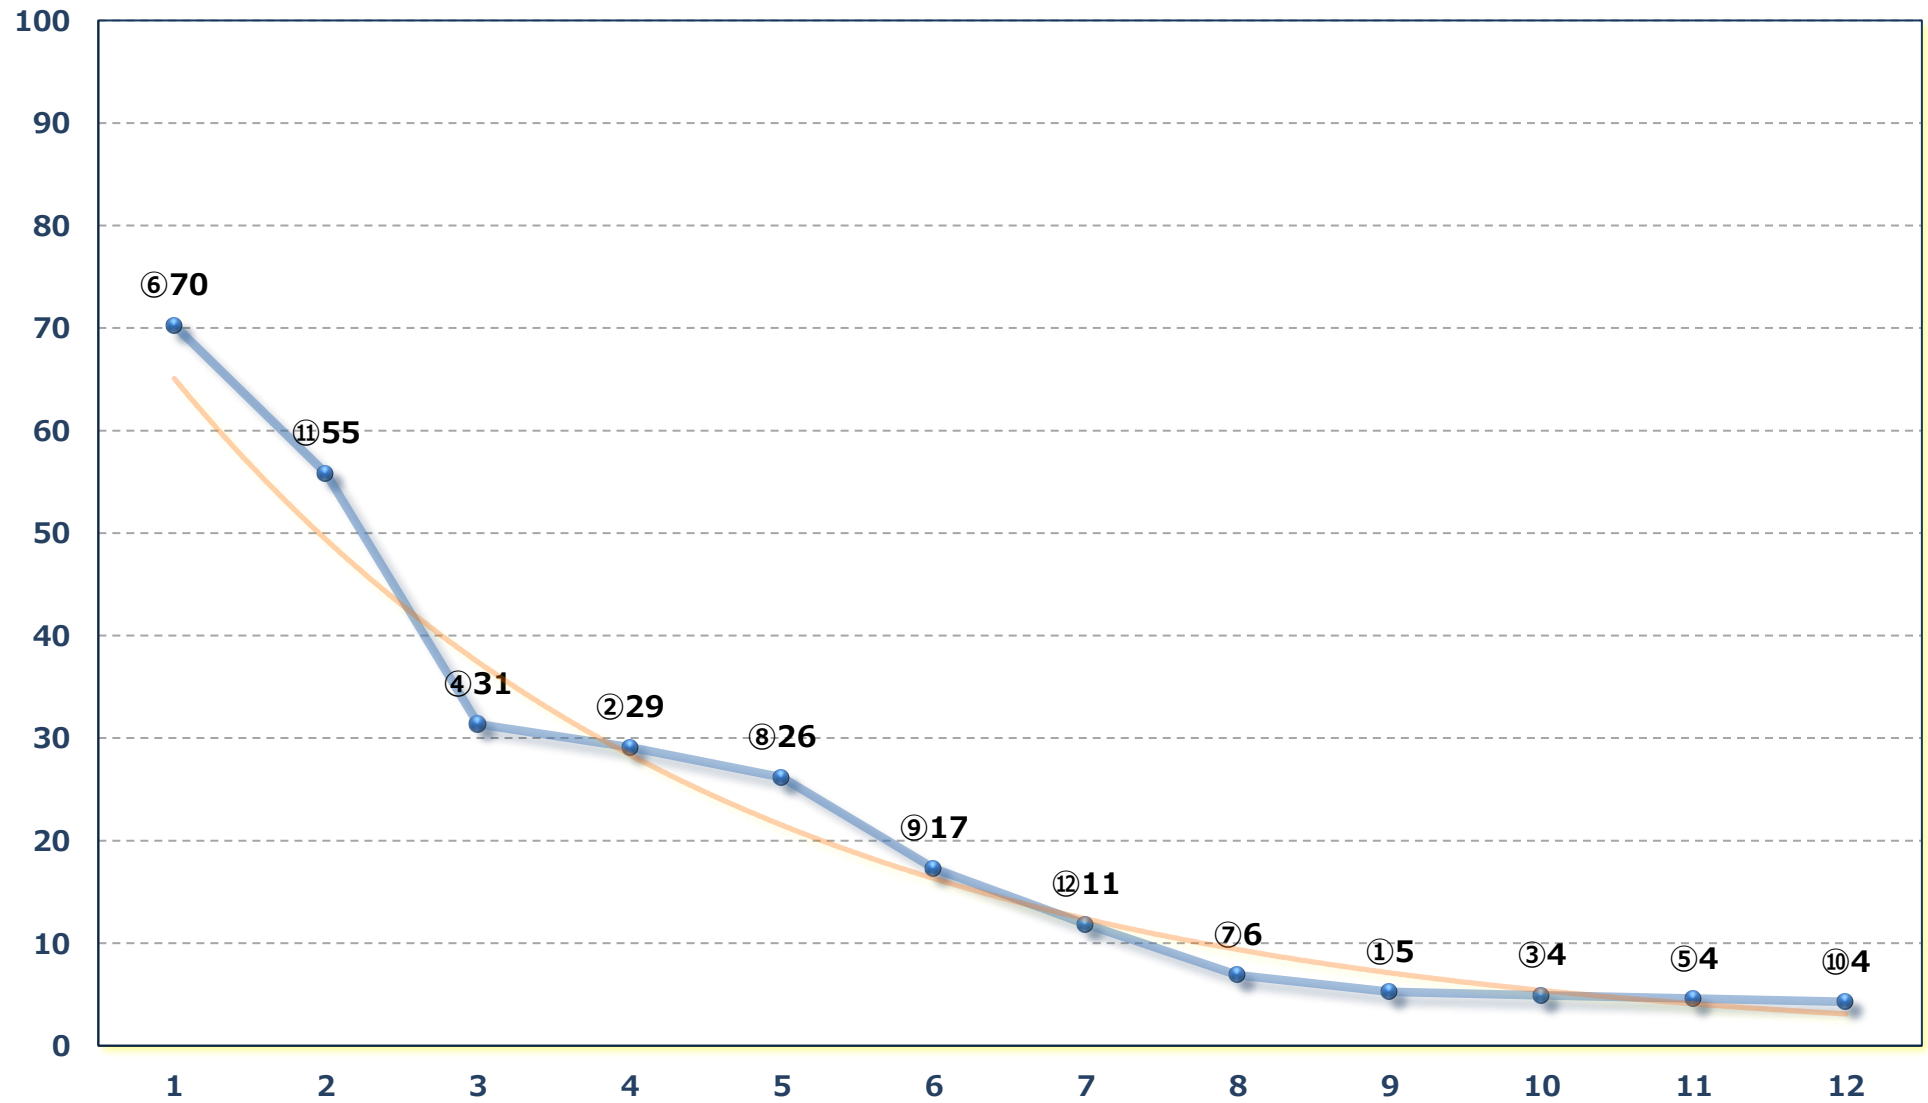

2026年06月02日 (火) 船橋競馬 1R 14:25

3歳六 左1200m

2026年06月02日 (火) 船橋競馬 2R 14:55

3歳五 左1200m

2026年06月02日 (火) 船橋競馬 3R 15:25

C 2二三 左1200m

2026年06月02日 (火) 船橋競馬 4R 16:00

スイカズラ特別 2歳一 左1200m