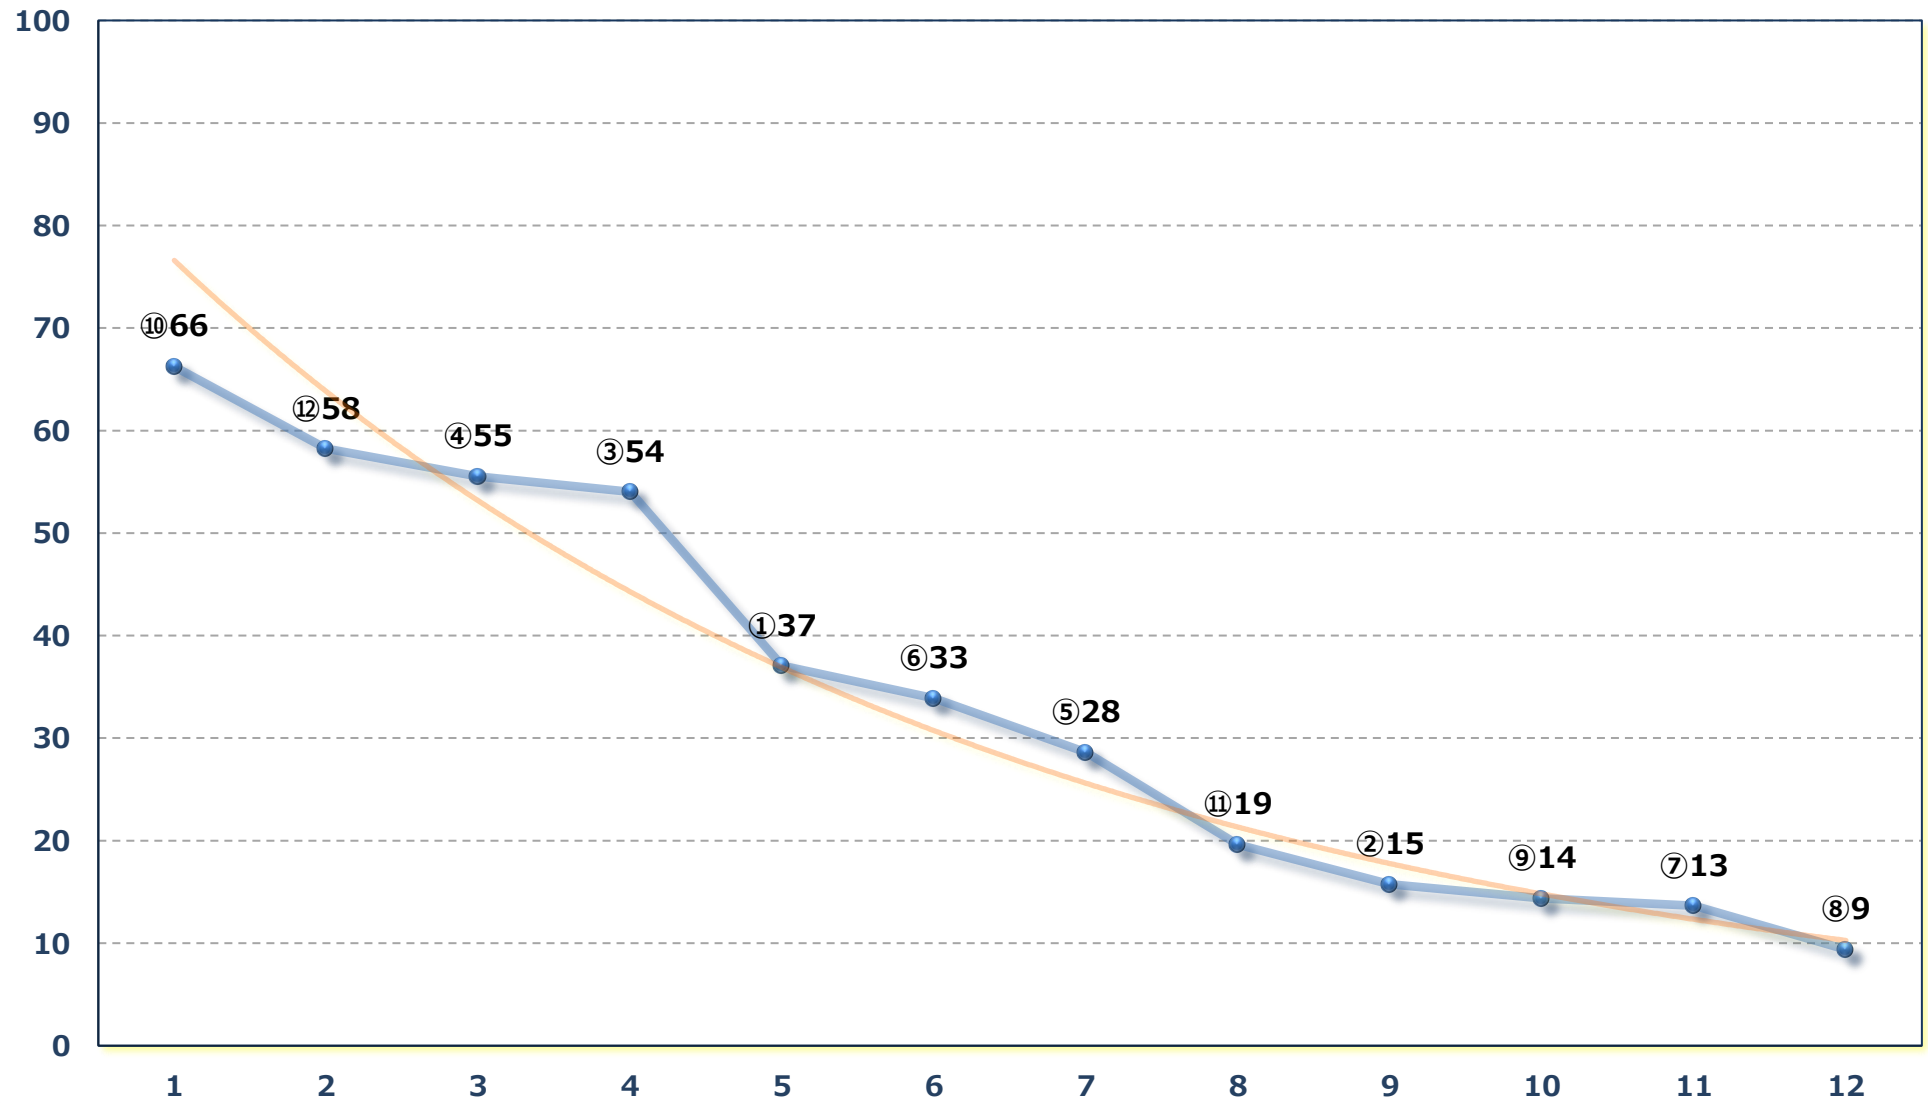

2026年06月02日 (火) 船橋競馬 5R 16:35

C 2二三 左1500m