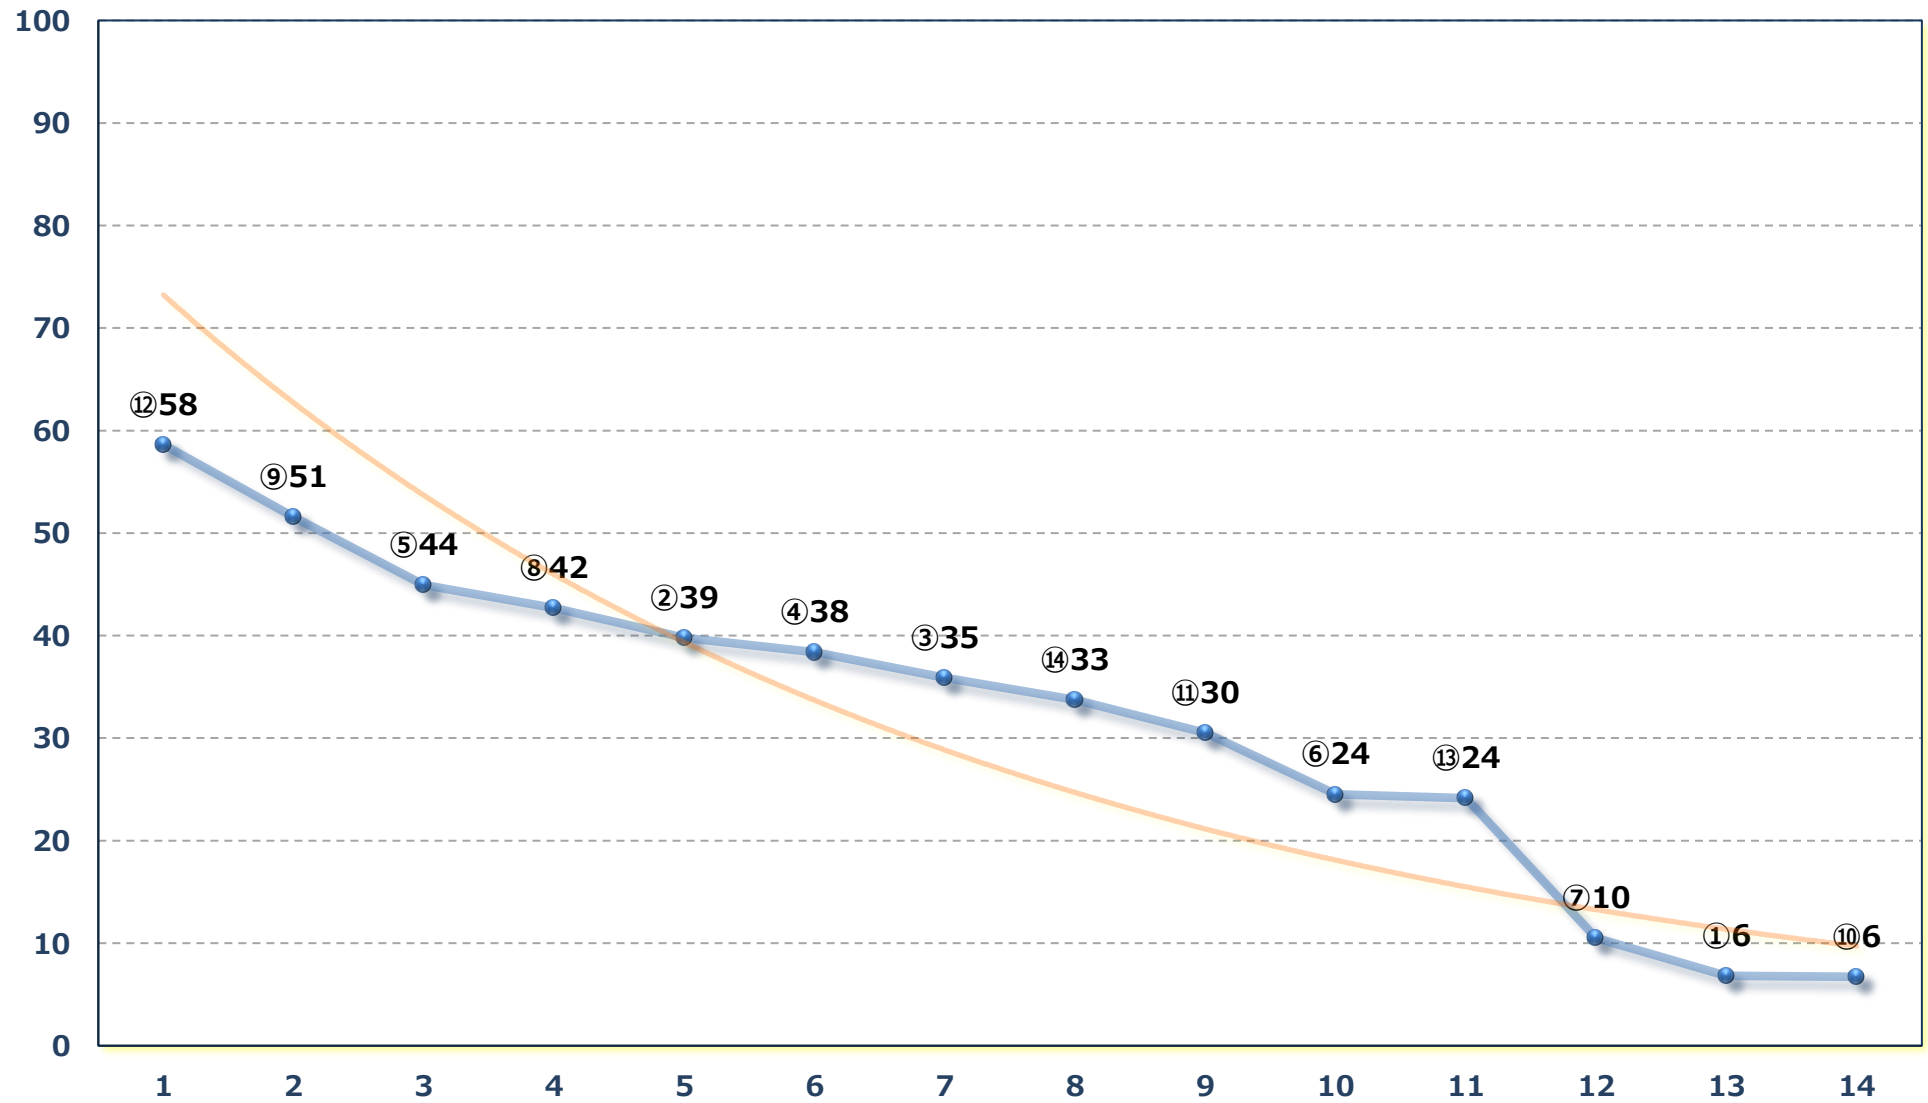

2026年06月02日 (火) 船橋競馬 9R 18:55
ジョッキーズチャンピオンシップ第2戦C 2 左1800m