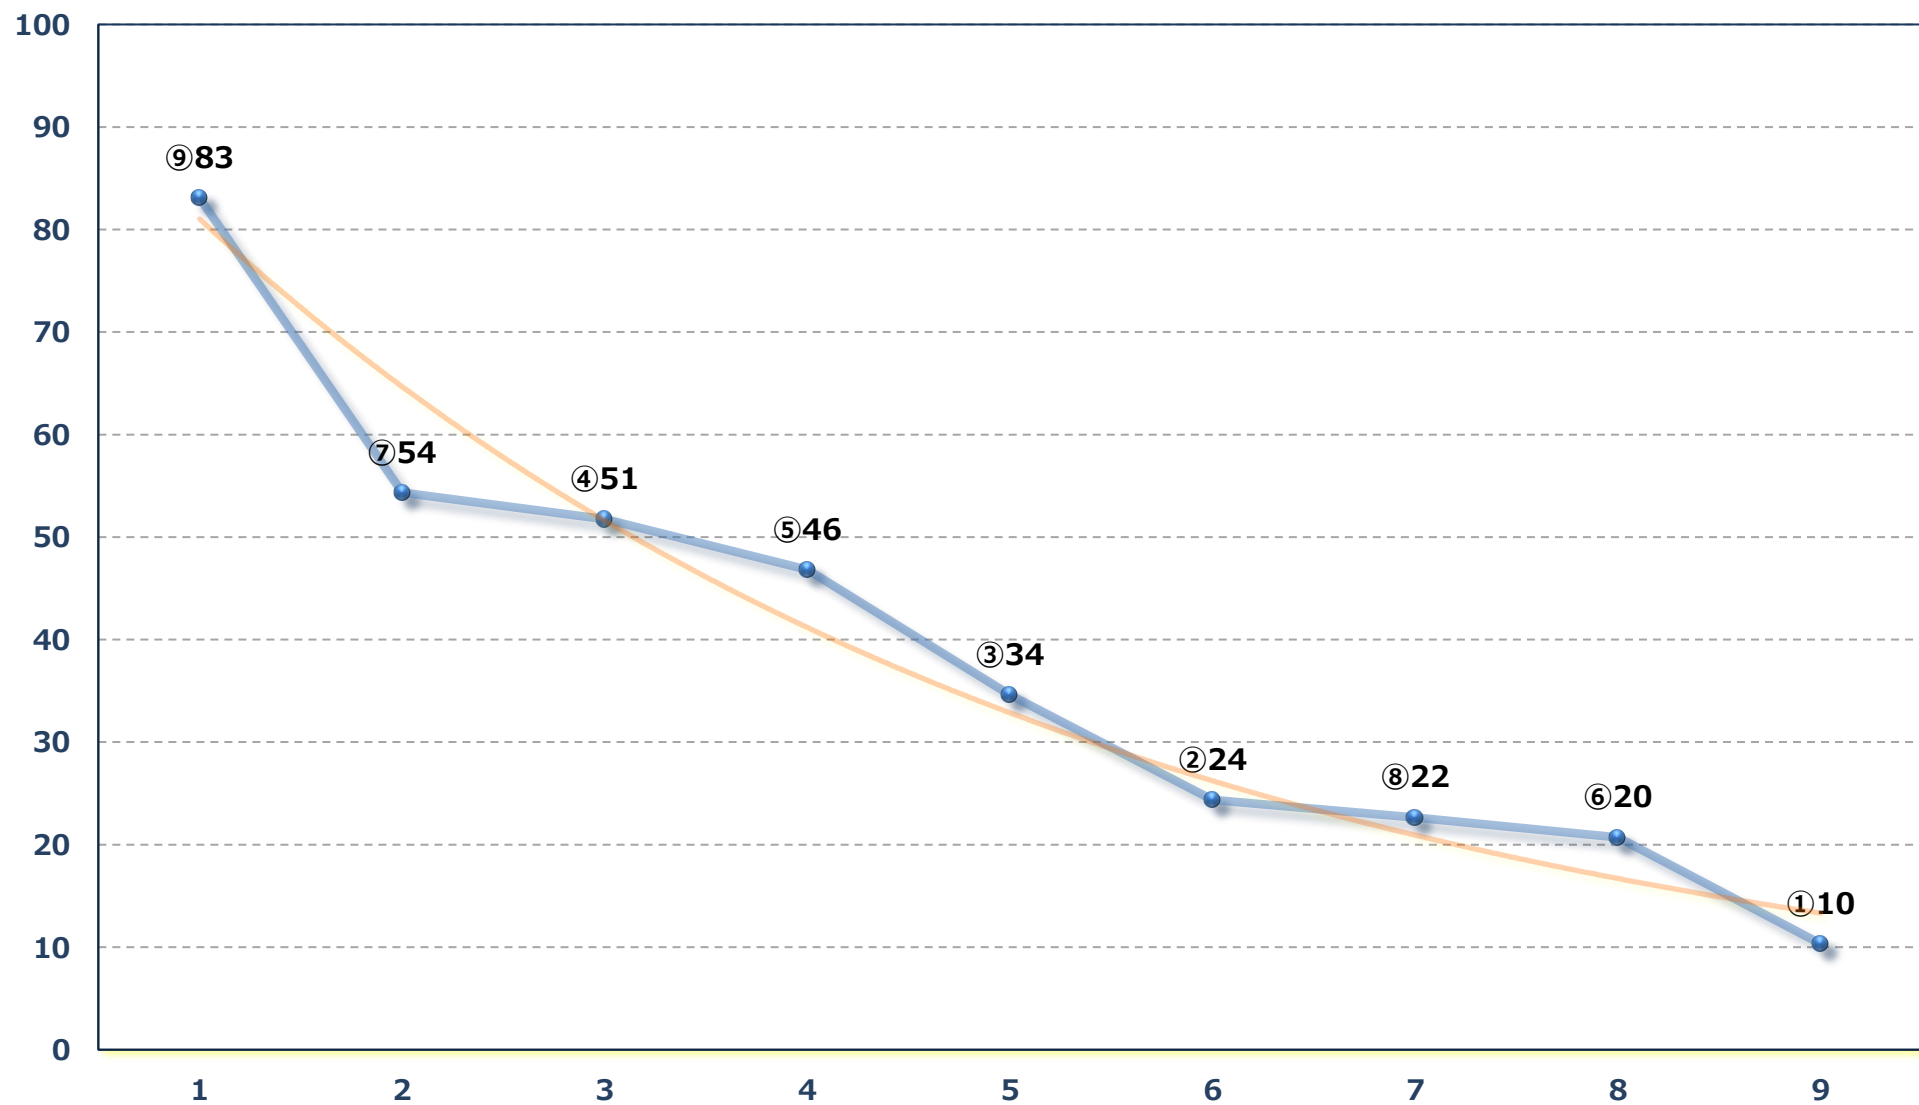

2026年06月02日 (火) 船橋競馬 6R 17:10
馬い！グリーングラス成長中B 3 選抜馬ウ 左1200m