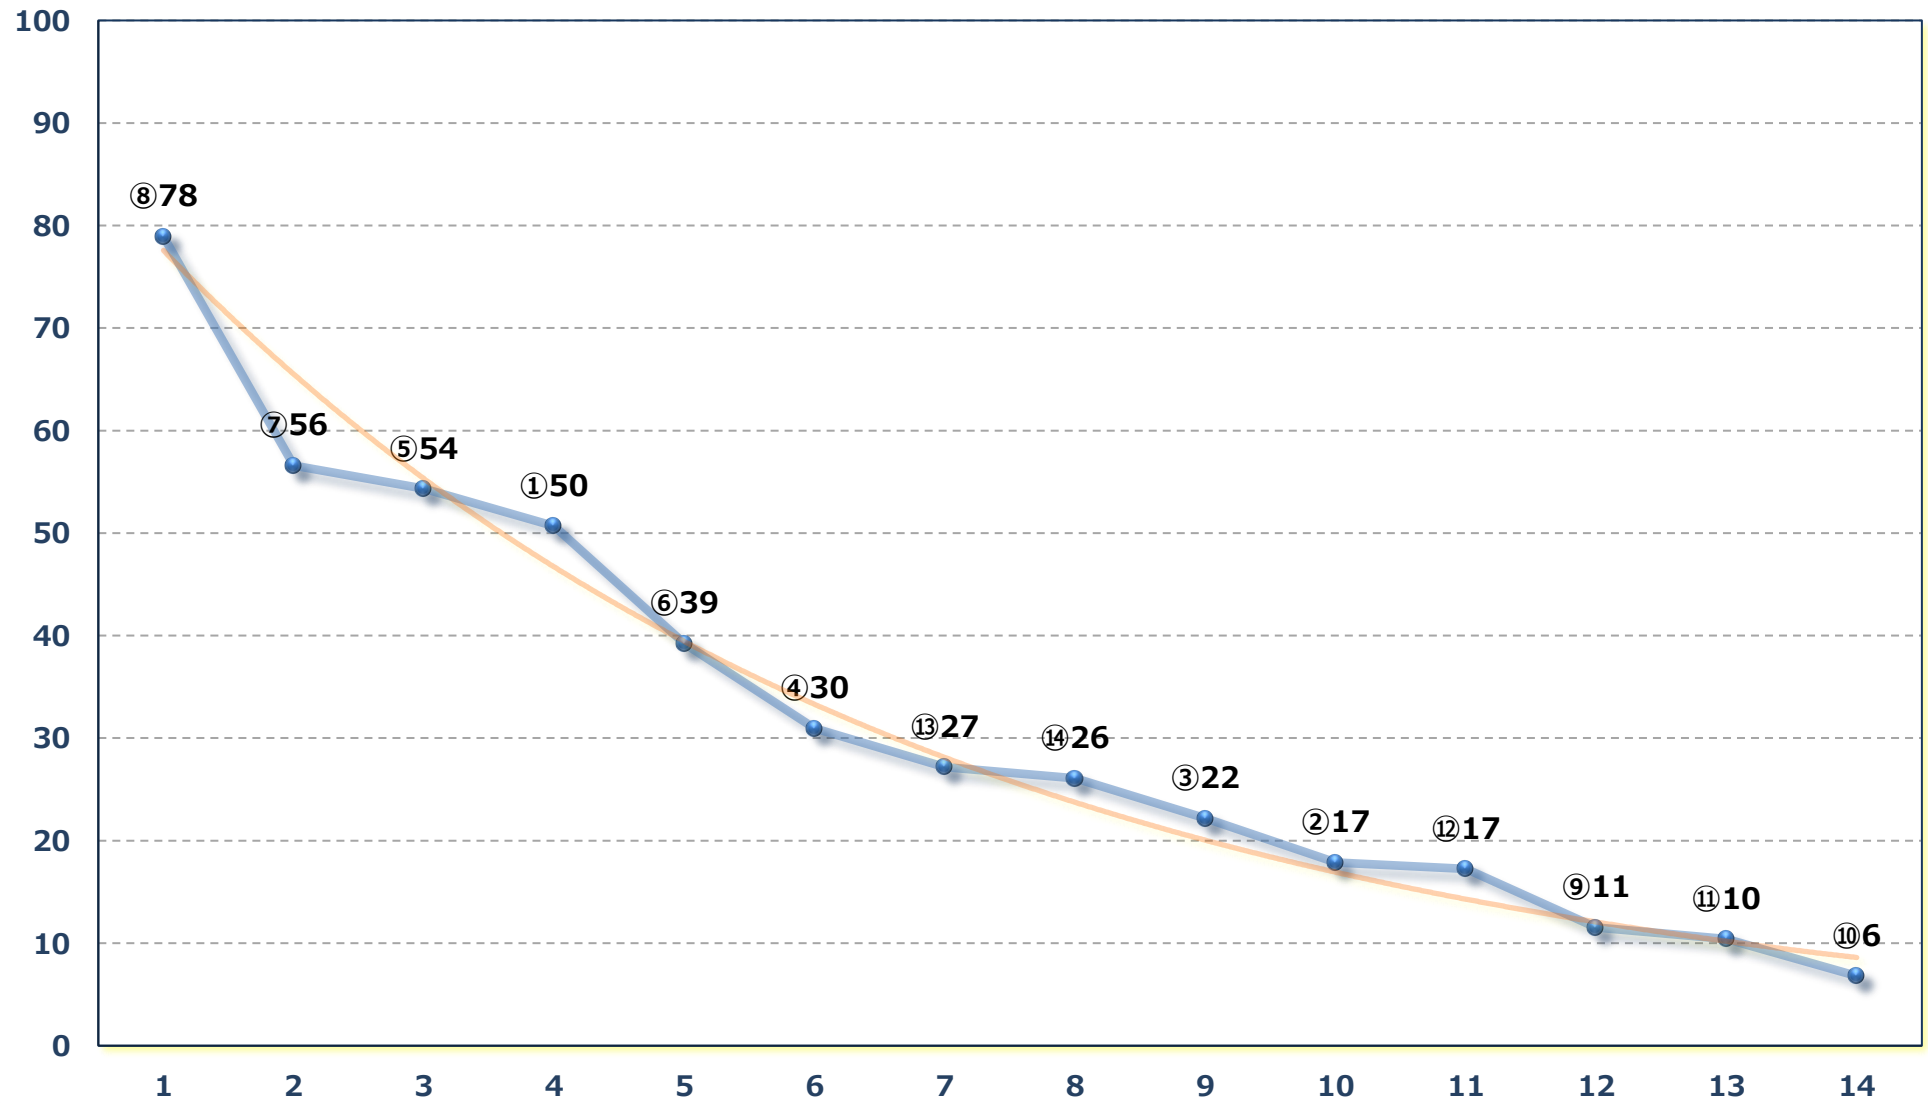

2026年06月02日 (火) 船橋競馬 5R 16:35

C 2二三 左1500m

2026年06月02日 (火) 船橋競馬 6R 17:10
馬い！グリーングラス成長中B 3 選抜馬ウ 左1200m

2026年06月02日 (火) 船橋競馬 7R 17:45
ジョッキーズチャンピオンシップ第1戦C3 左1600m

2026年06月02日 (火) 船橋競馬 8R 18:20

ムサビダッシュC 2 C 3 選抜馬 左1000m