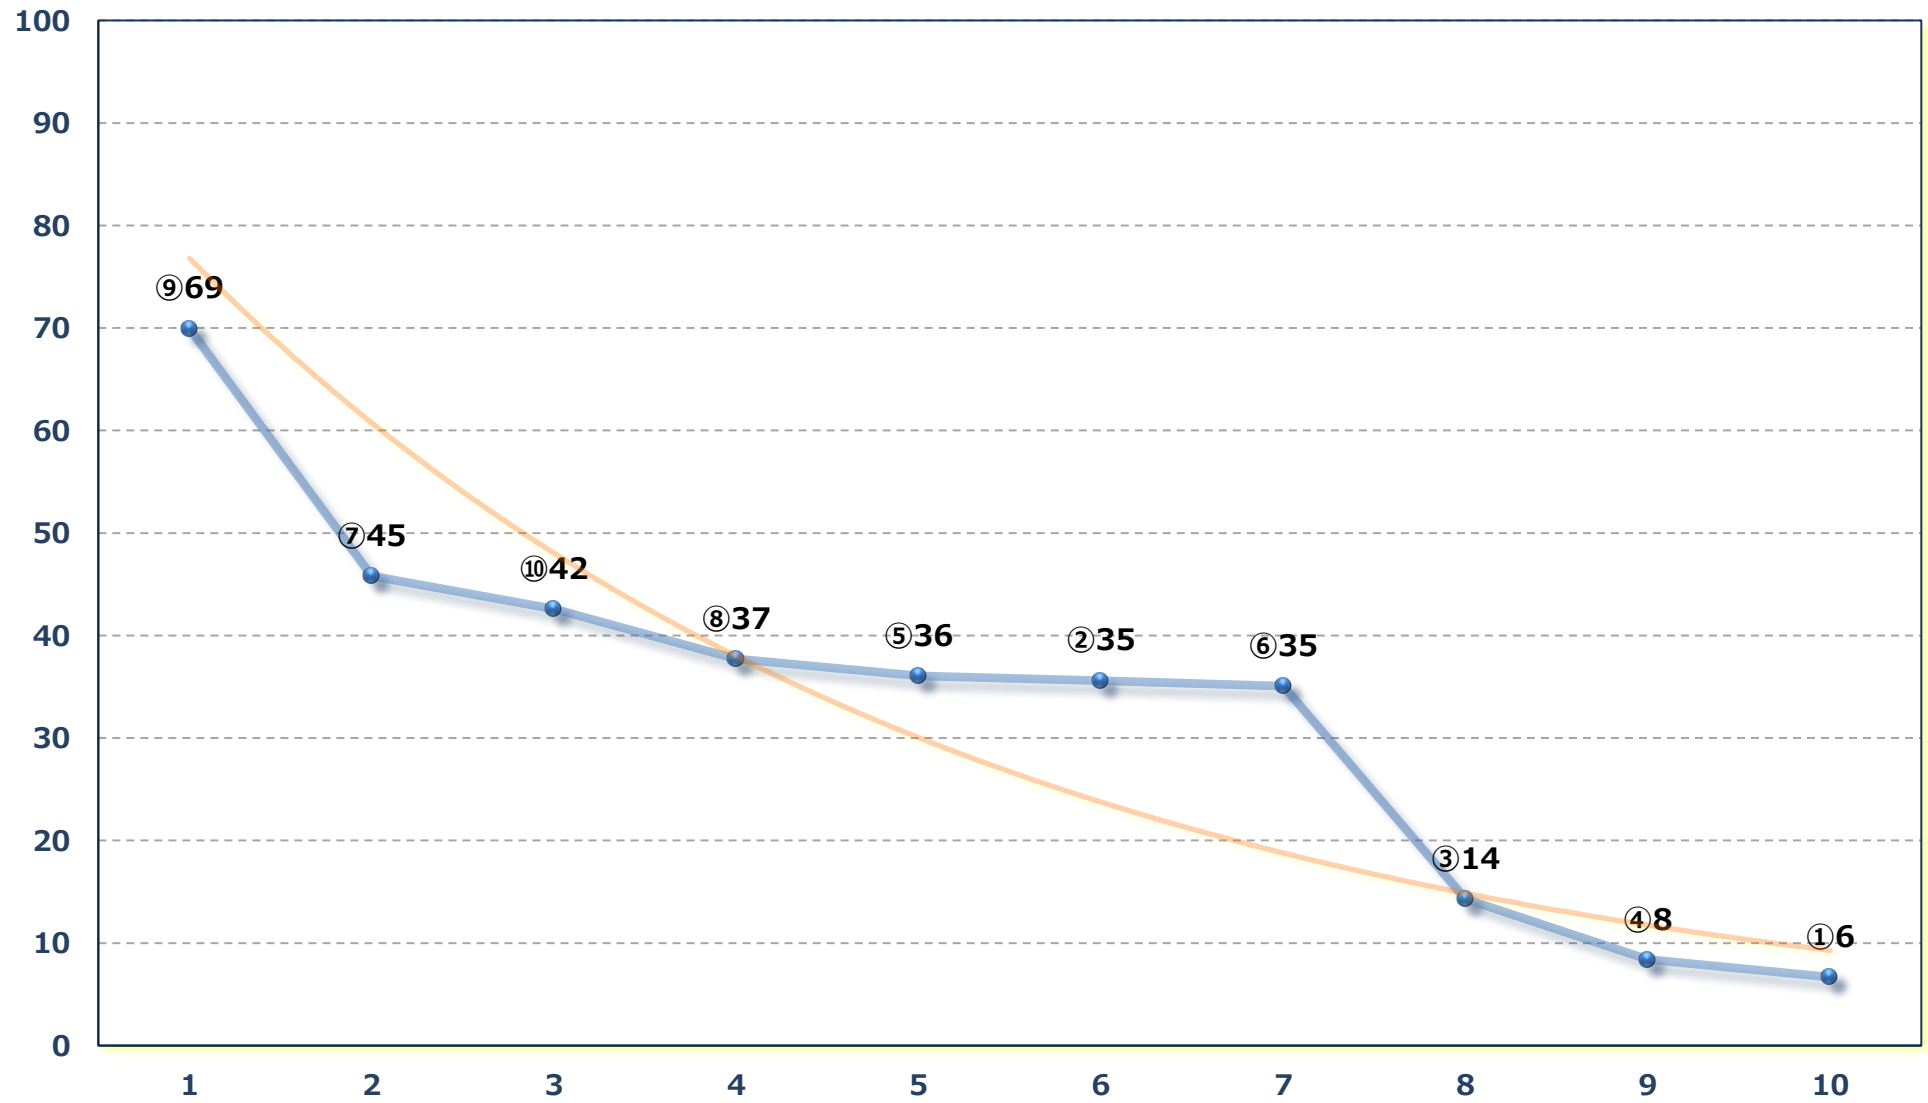

2026年06月02日 (火) 船橋競馬 1R 14:25

3歳六 左1200m

2026年06月02日 (火) 船橋競馬 2R 14:55

3歳五 左1200m

2026年06月02日 (火) 船橋競馬 3R 15:25

C 2二三 左1200m

2026年06月02日 (火) 船橋競馬 4R 16:00

スイカズラ特別 2歳一 左1200m

2026年06月02日 (火) 船橋競馬 5R 16:35

C 2二三 左1500m

2026年06月02日 (火) 船橋競馬 6R 17:10
馬い！グリーングラス成長中B 3 選抜馬ウ 左1200m

2026年06月02日 (火) 船橋競馬 7R 17:45
ジョッキーズチャンピオンシップ第1戦C3 左1600m

2026年06月02日 (火) 船橋競馬 8R 18:20

ムサビダッシュC 2 C 3 選抜馬 左1000m