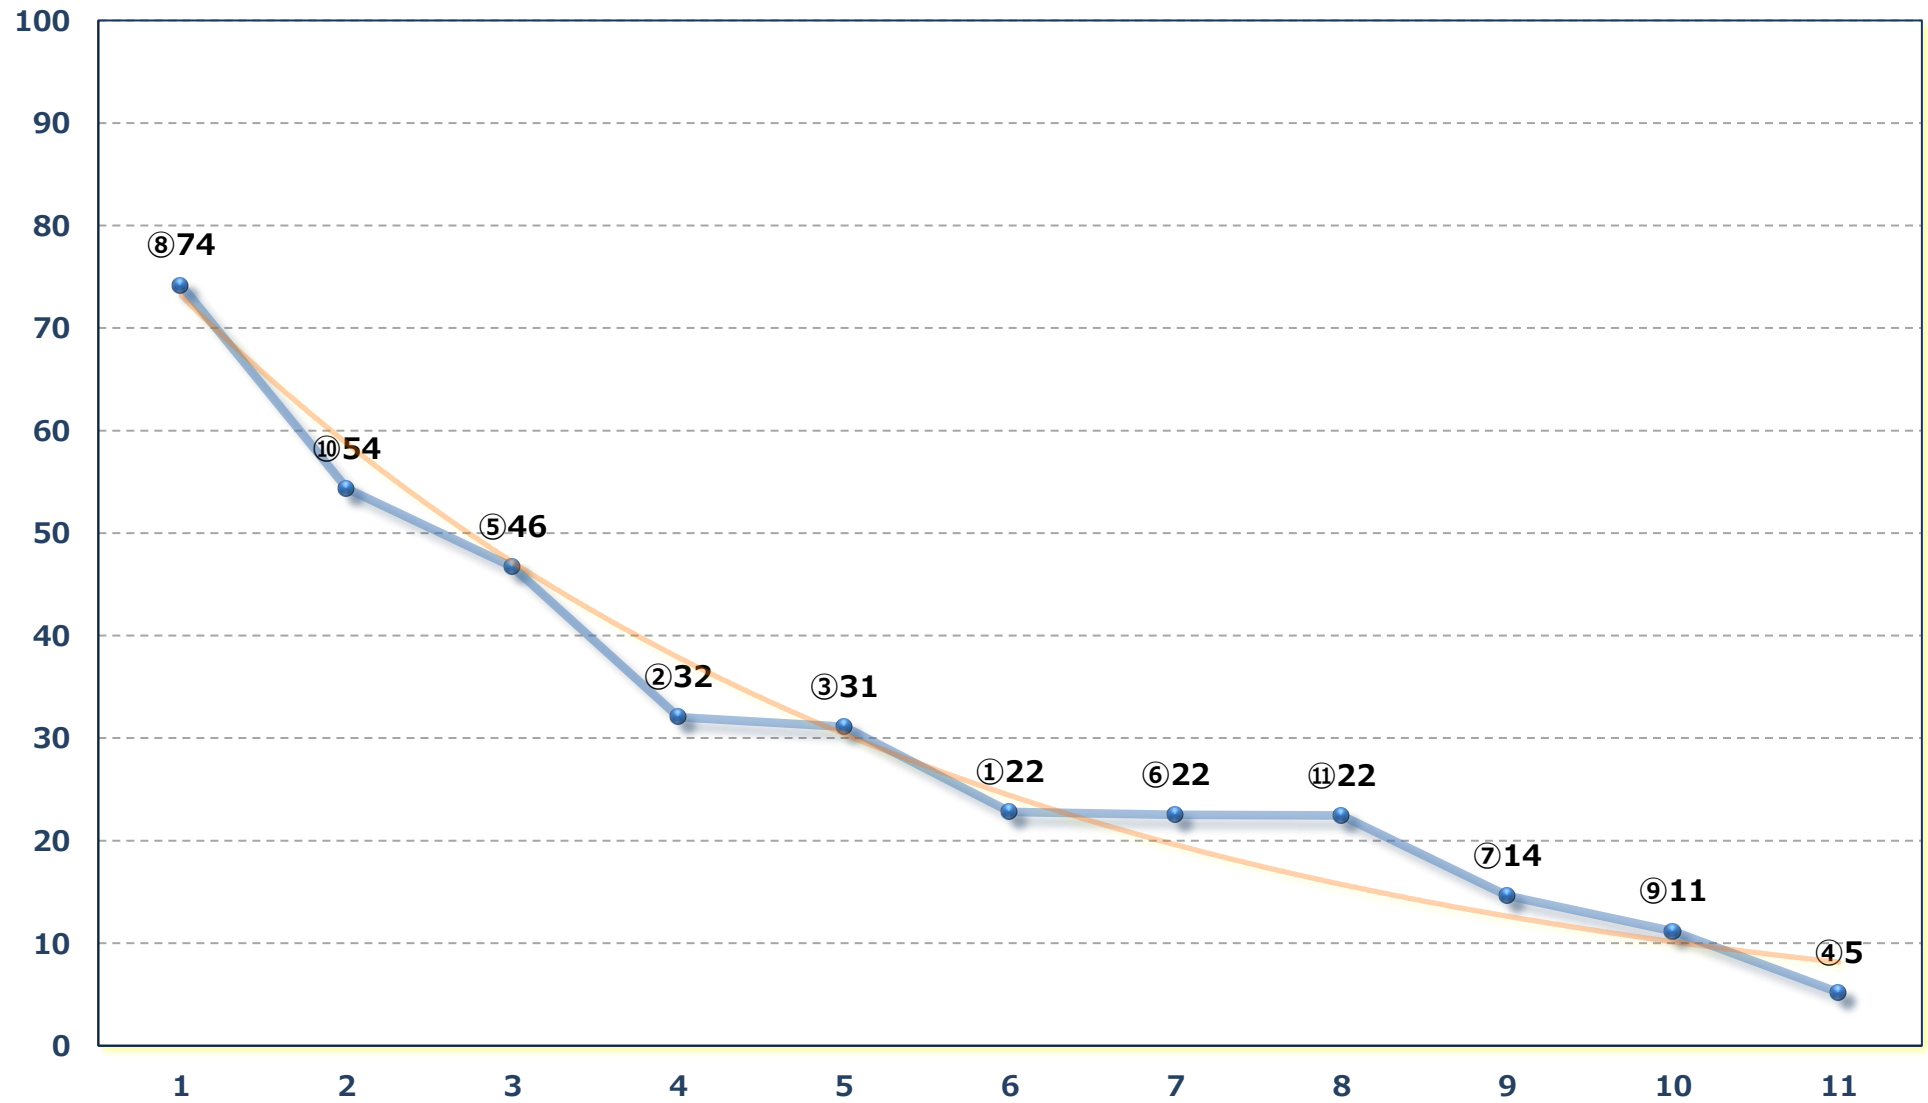

2026年06月03日 (水) 船橋競馬 5R 16:35

ふたご座スプリントC 2 選抜馬ア 左1200m