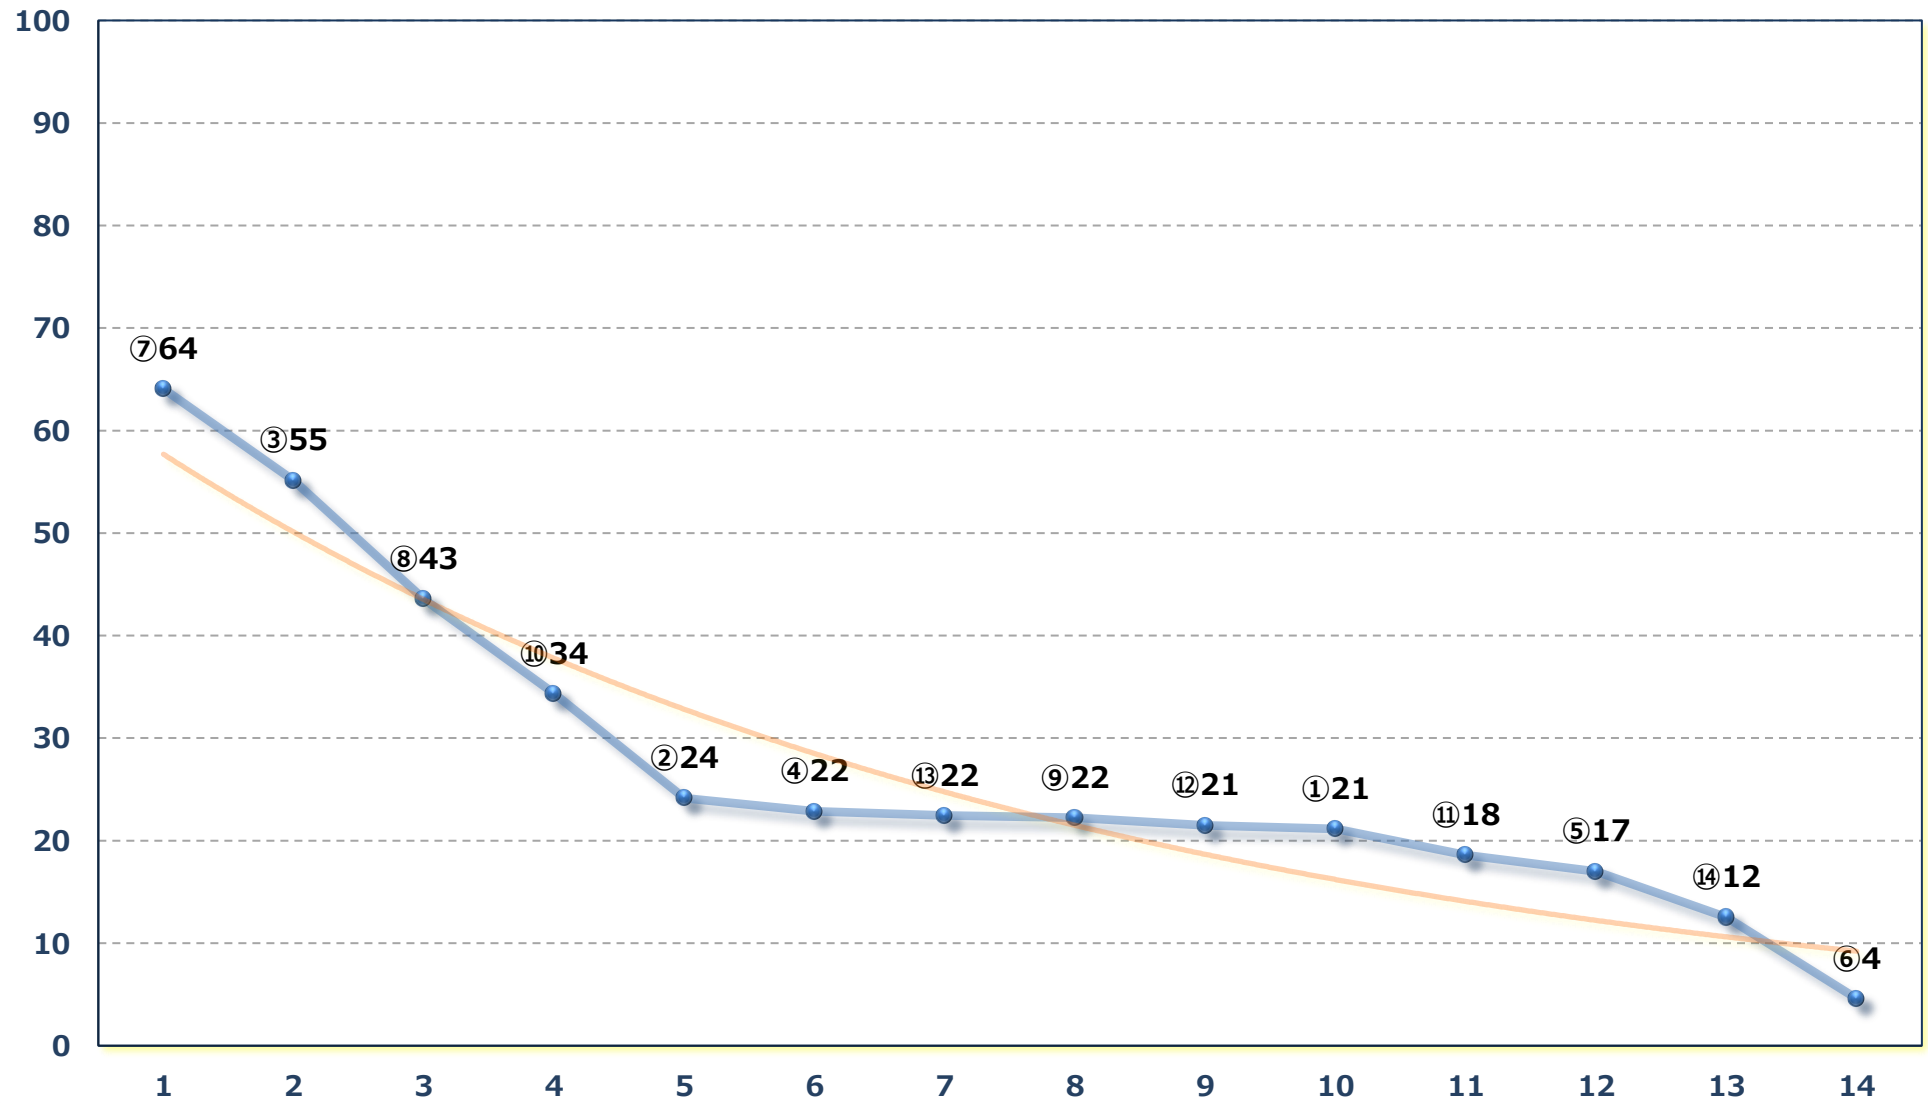

2026年06月03日 (水) 船橋競馬 9R 18:50

風待ち月スプリントB 2選抜馬 左1200m

2026年06月03日 (水) 船橋競馬 10R 19:25

オオカミ座ダッシュB 2 B 3 選抜馬 左1000m

2026年06月03日 (水) 船橋競馬 11R 20:05

短夜賞3上オープン 左1700m

2026年06月03日 (水) 船橋競馬 12R 20:50

花柘榴賞C 1二三 左1600m