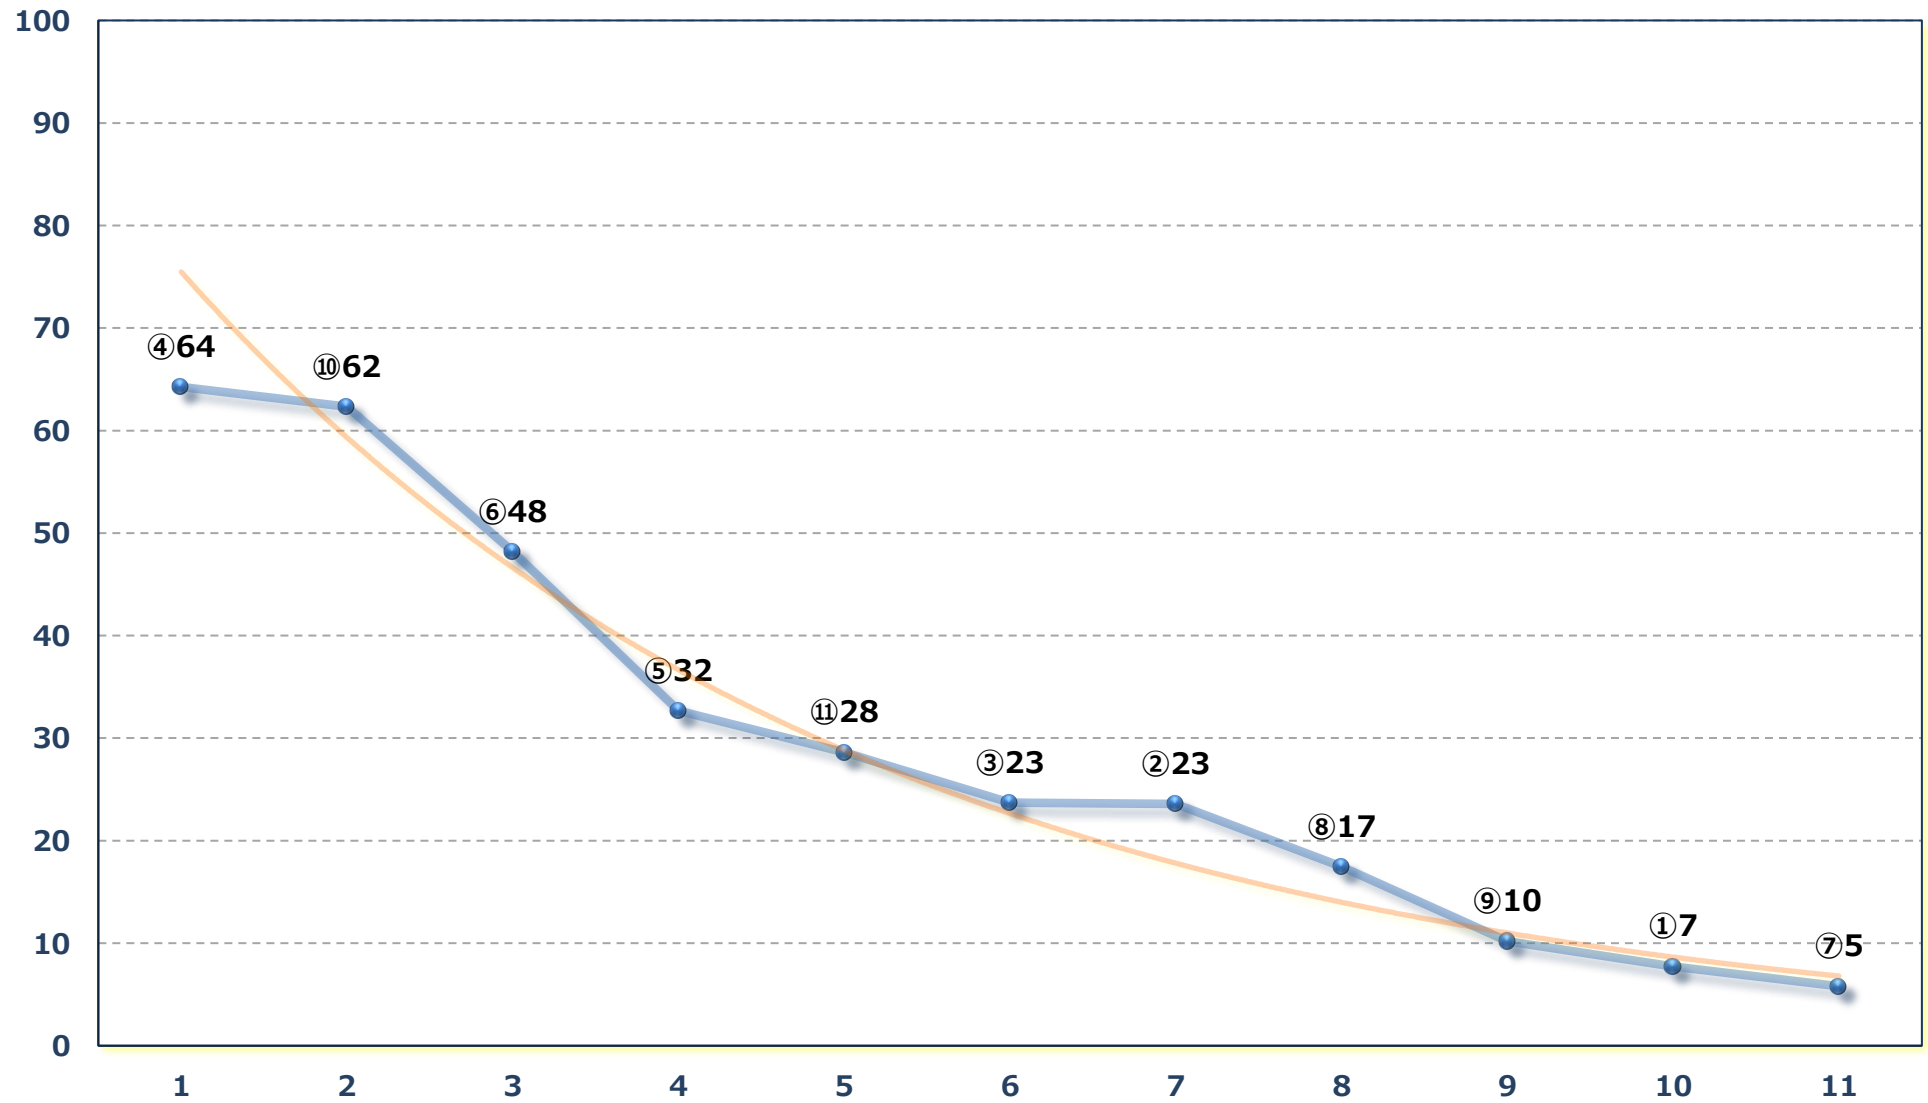

2026年06月03日 (水) 船橋競馬 1R 14:30

C 3三 左1200m

2026年06月03日 (水) 船橋競馬 2R 15:00

3歳 2 1 4 P未満選抜馬 左1500m

2026年06月03日 (水) 船橋競馬 3R 15:30

手賀沼特別 3歳一 左1500m

2026年06月03日 (水) 船橋競馬 4R 16:05

アマガエルスプリントC 2 選抜馬イ 左1200m