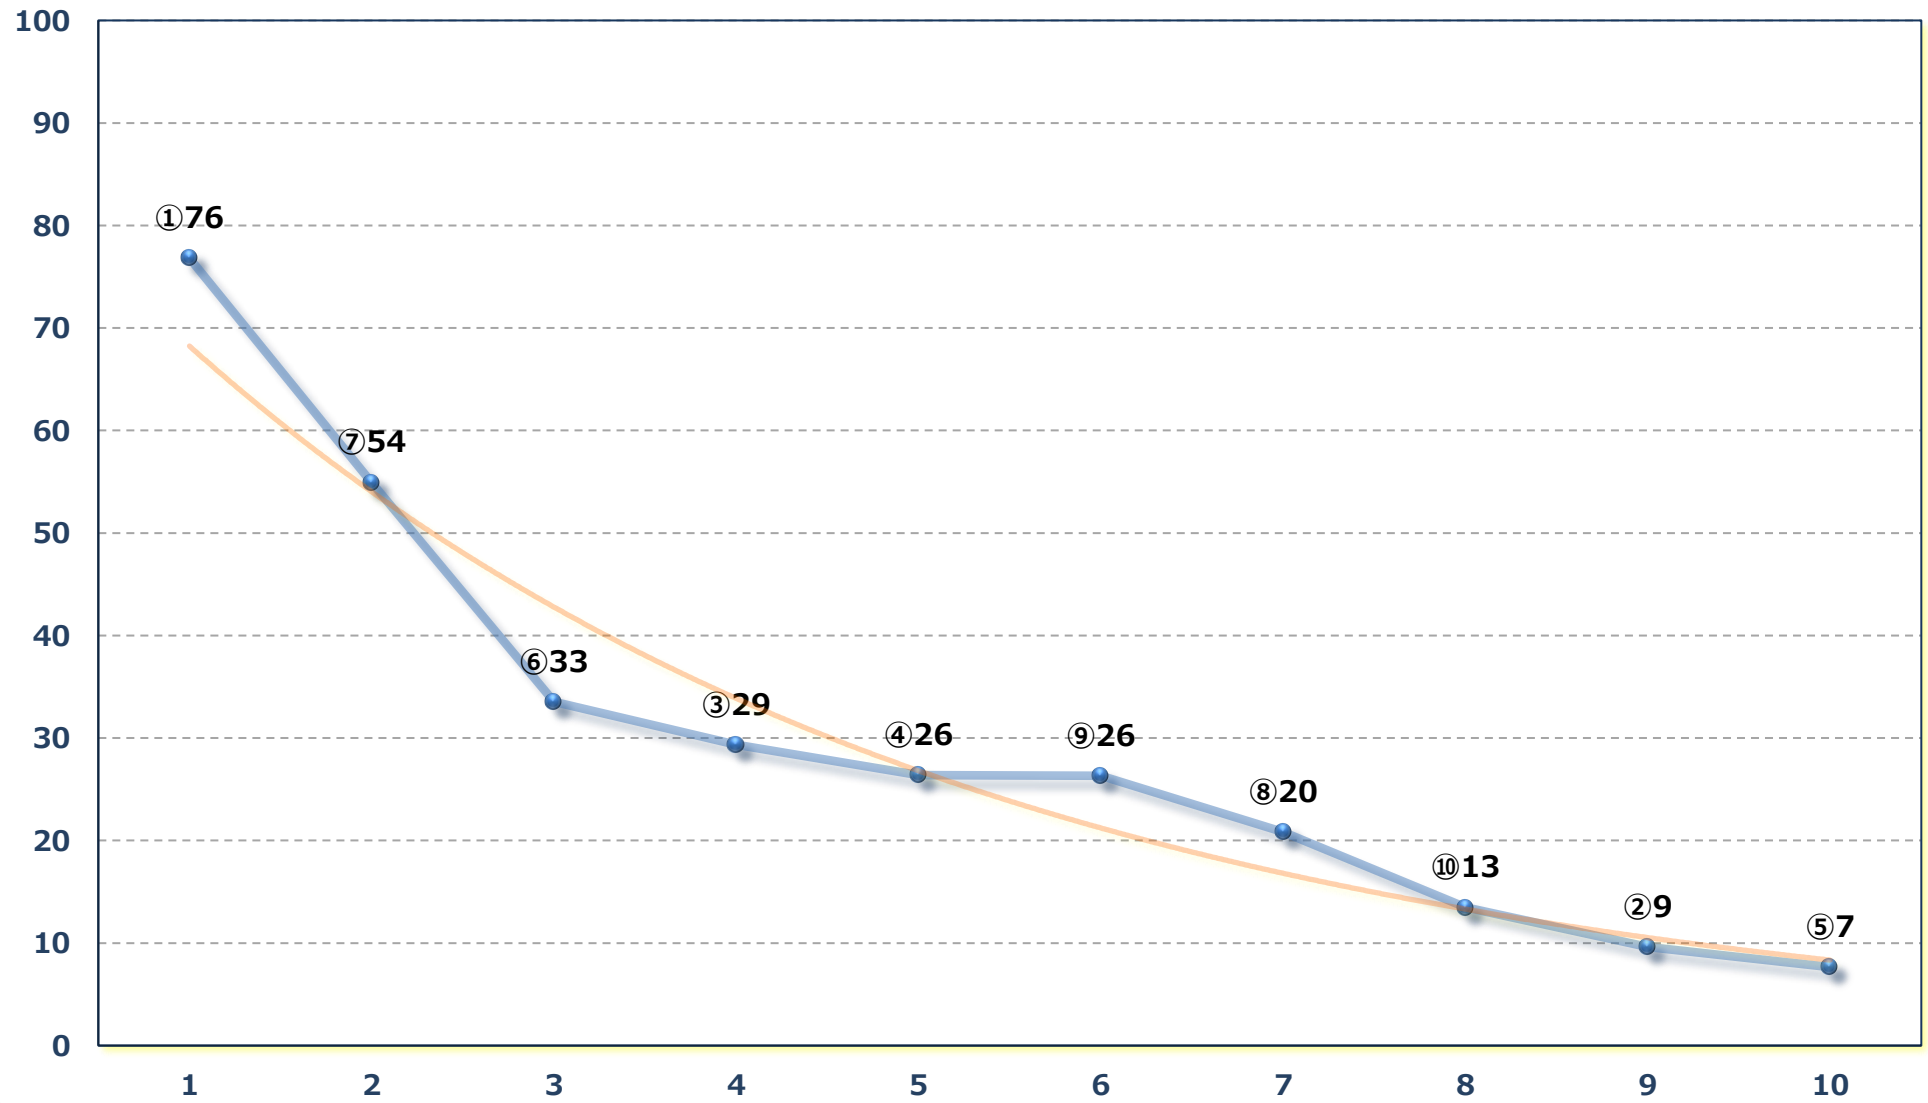

2026年06月03日 (水) 船橋競馬 1R 14:30

C 3三 左1200m

2026年06月03日 (水) 船橋競馬 2R 15:00

3歳 2 1 4 P未満選抜馬 左1500m

2026年06月03日 (水) 船橋競馬 3R 15:30

手賀沼特別 3歳一 左1500m

2026年06月03日 (水) 船橋競馬 4R 16:05

アマガエルスプリントC 2 選抜馬イ 左1200m