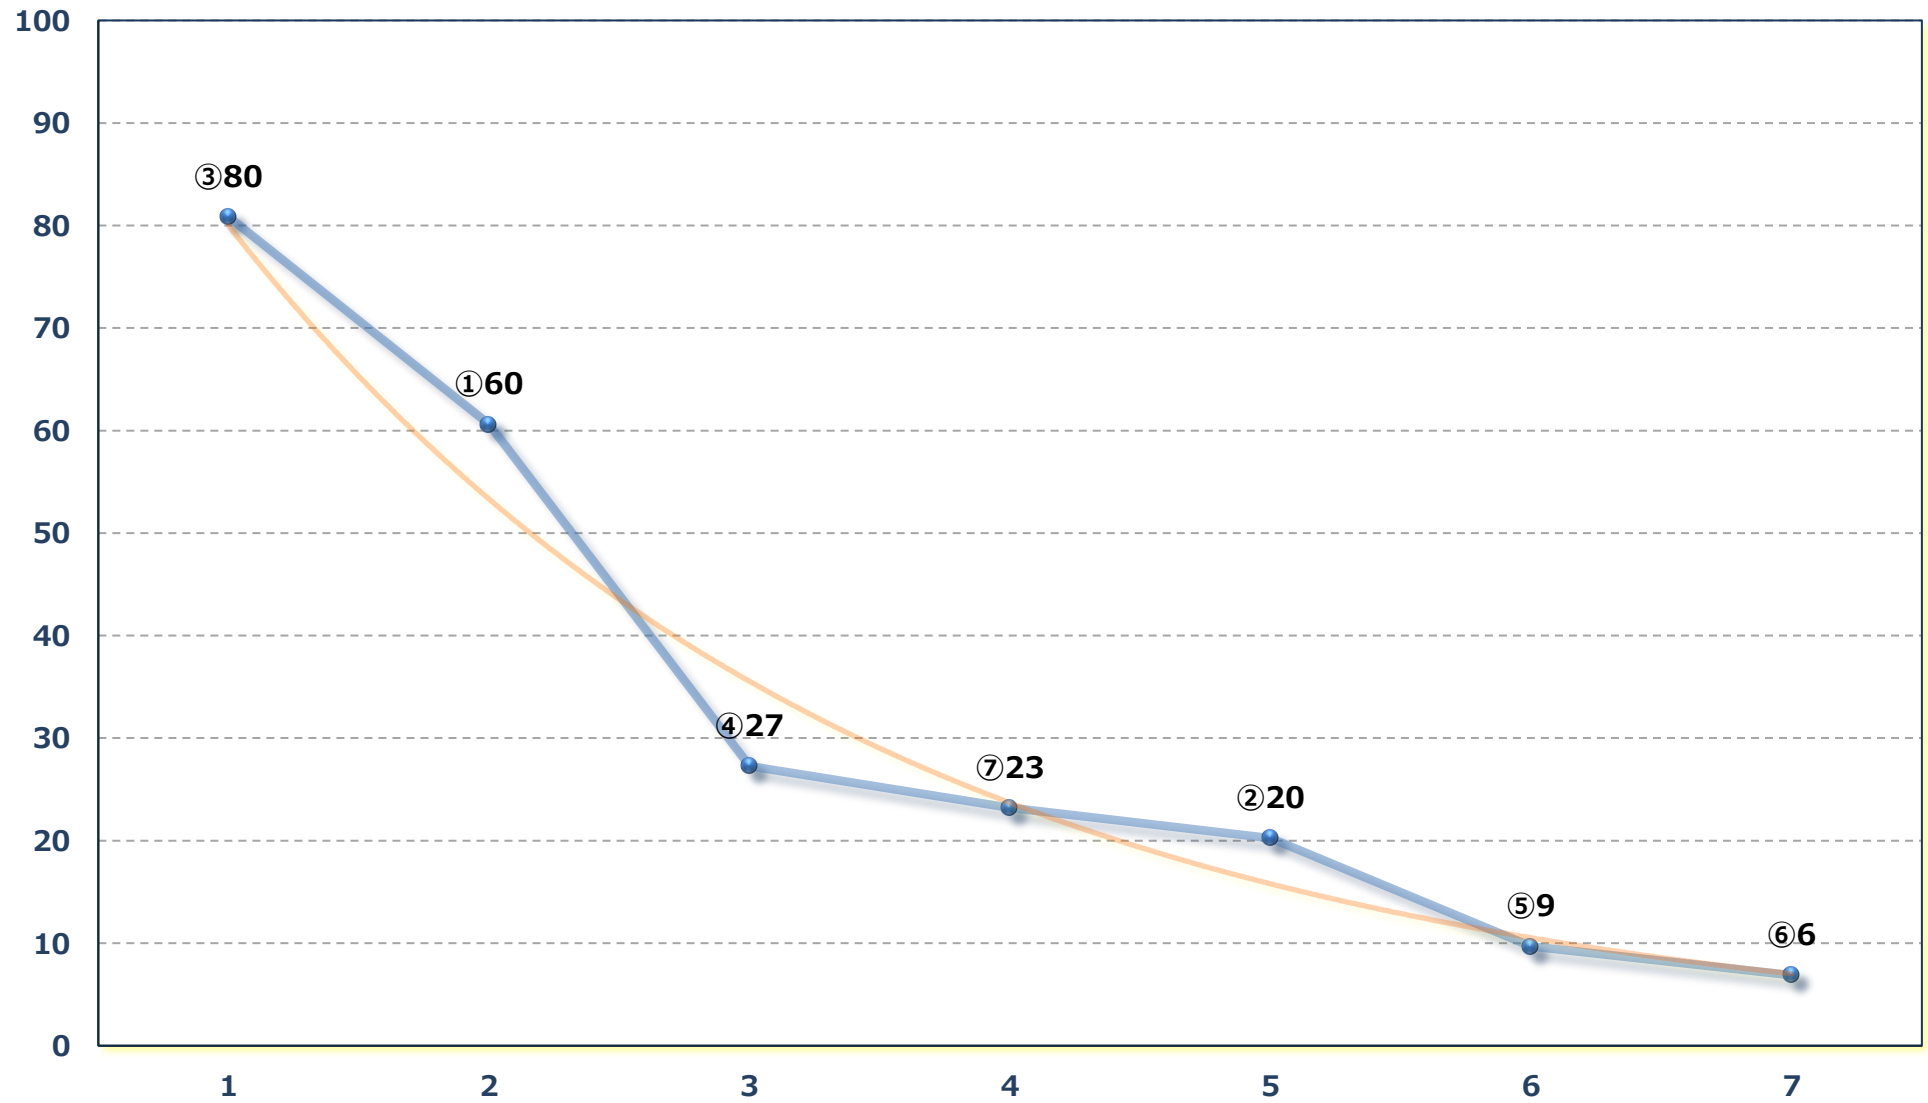

2026年06月03日 (水) 船橋競馬 1R 14:30

C 3三 左1200m

2026年06月03日 (水) 船橋競馬 2R 15:00

3歳 2 1 4 P未満選抜馬 左1500m

2026年06月03日 (水) 船橋競馬 3R 15:30

手賀沼特別 3歳一 左1500m

2026年06月03日 (水) 船橋競馬 4R 16:05

アマガエルスプリントC 2 選抜馬イ 左1200m