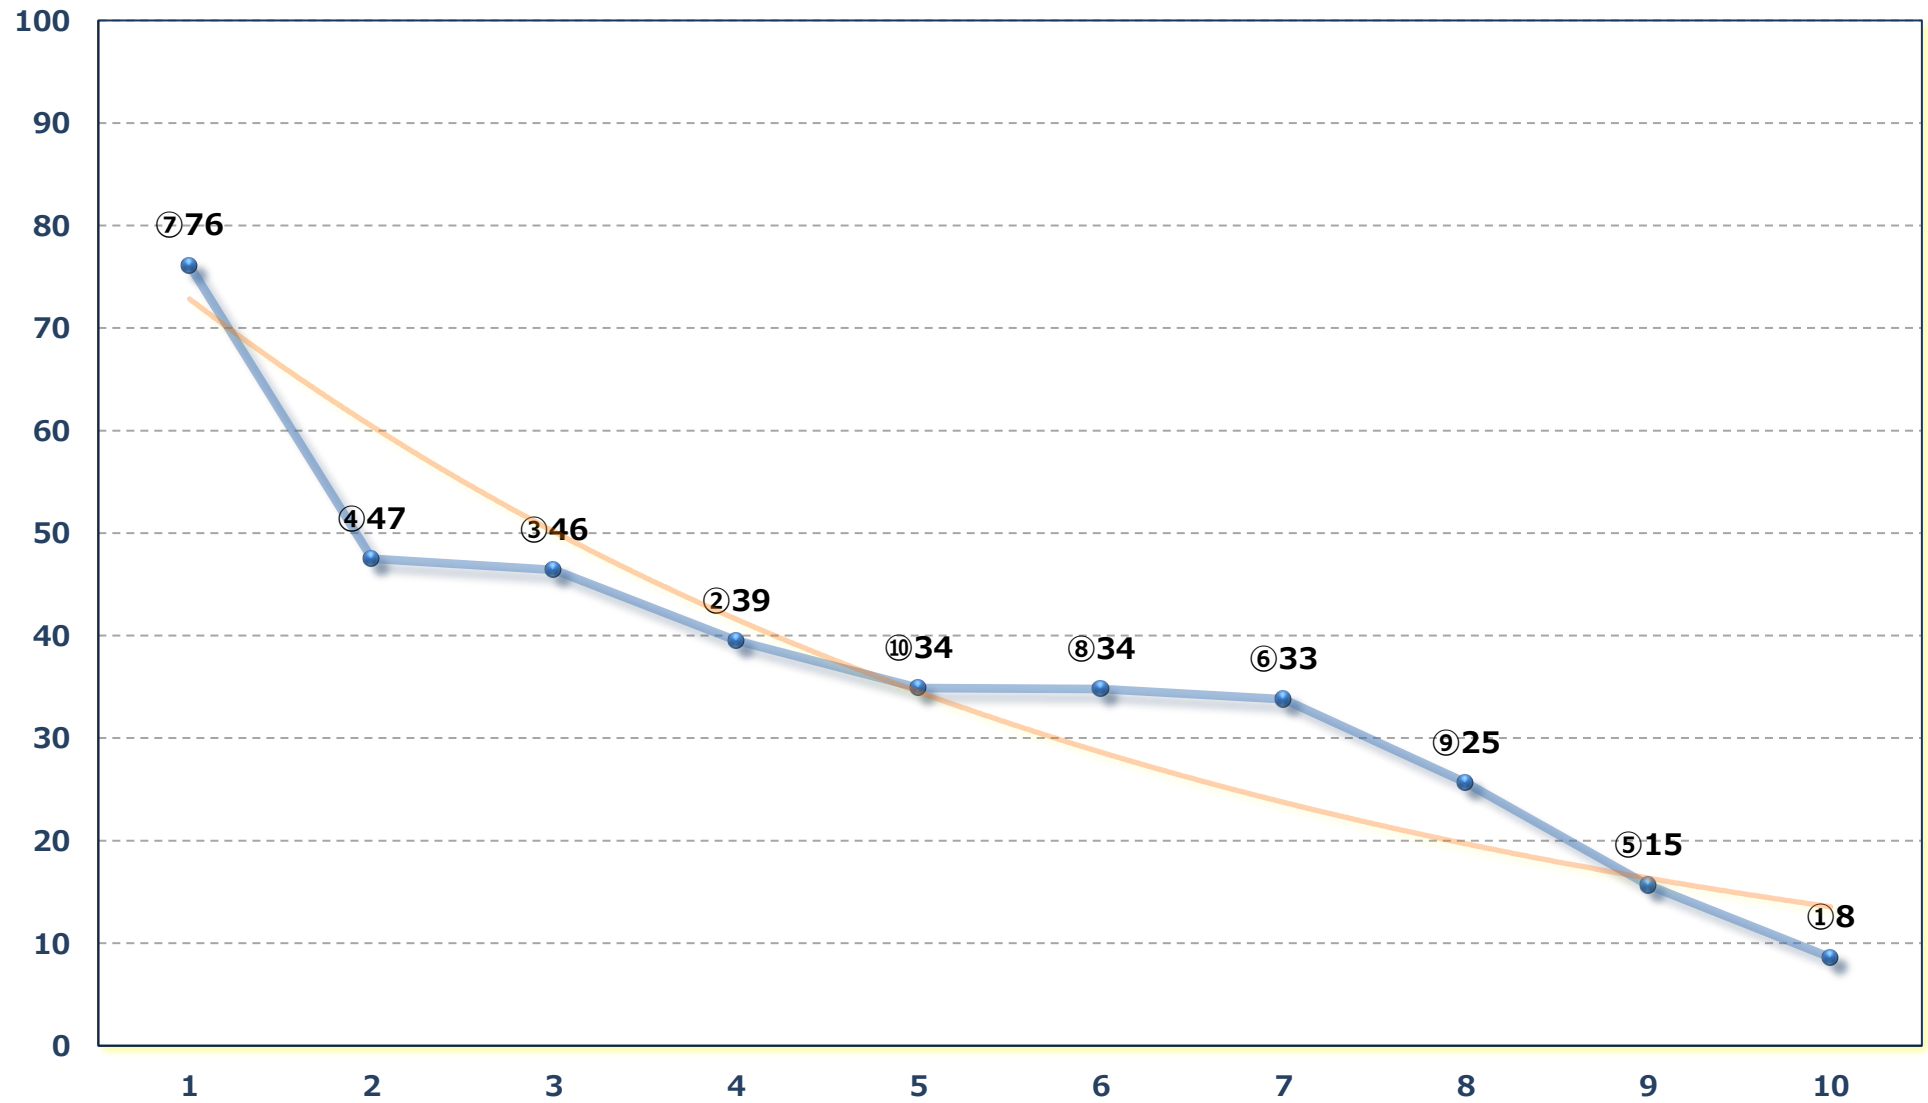

2026年06月03日 (水) 船橋競馬 9R 18:50

風待ち月スプリントB 2選抜馬 左1200m

2026年06月03日 (水) 船橋競馬 10R 19:25

オオカミ座ダッシュB 2 B 3 選抜馬 左1000m

2026年06月03日 (水) 船橋競馬 11R 20:05

短夜賞3上オープン 左1700m

2026年06月03日 (水) 船橋競馬 12R 20:50

花柘榴賞C 1二三 左1600m