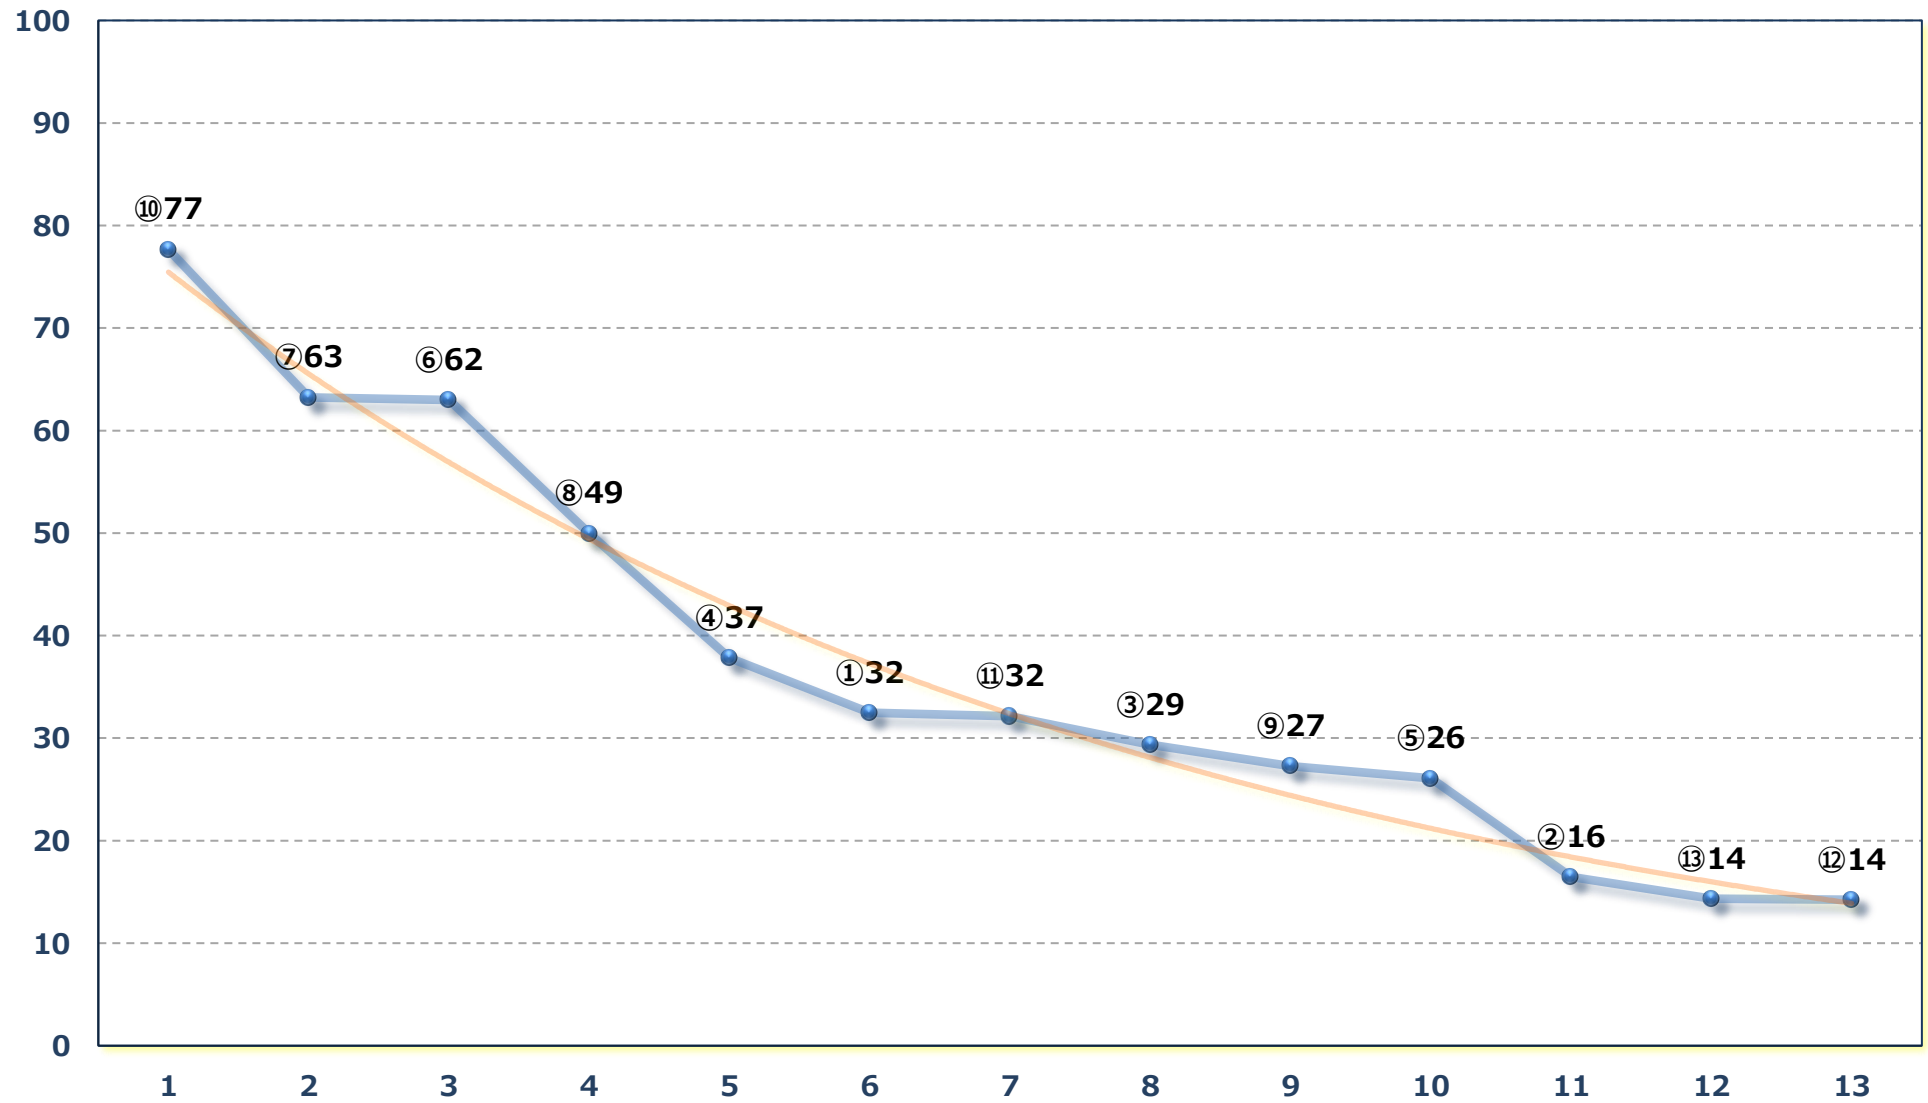

2026年06月03日 (水) 船橋競馬 6R 17:10

イナツマダッシュC 1 選抜馬 左1000m