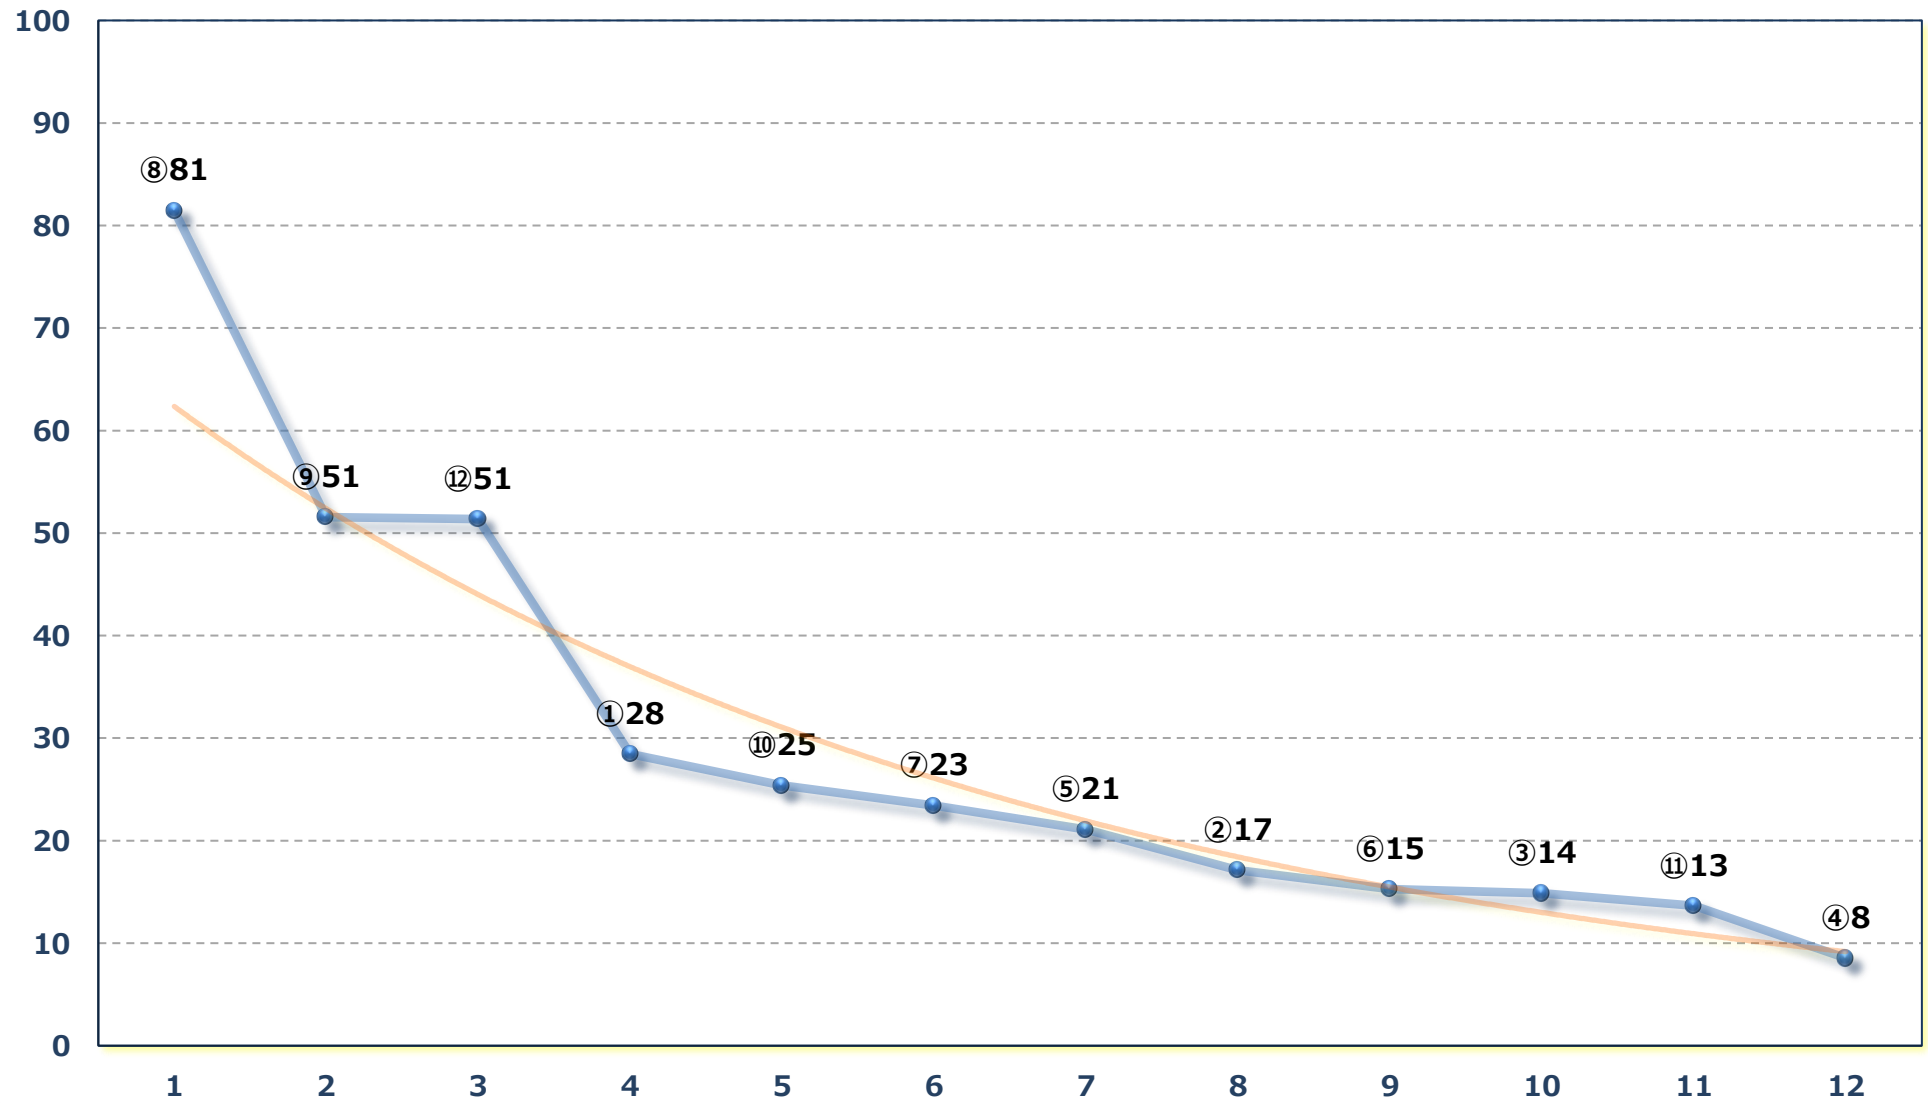

2026年06月03日 (水) 船橋競馬 9R 18:50

風待ち月スプリントB 2選抜馬 左1200m

2026年06月03日 (水) 船橋競馬 10R 19:25

オオカミ座ダッシュB 2 B 3 選抜馬 左1000m

2026年06月03日 (水) 船橋競馬 11R 20:05

短夜賞3上オープン 左1700m

2026年06月03日 (水) 船橋競馬 12R 20:50

花柘榴賞C 1二三 左1600m