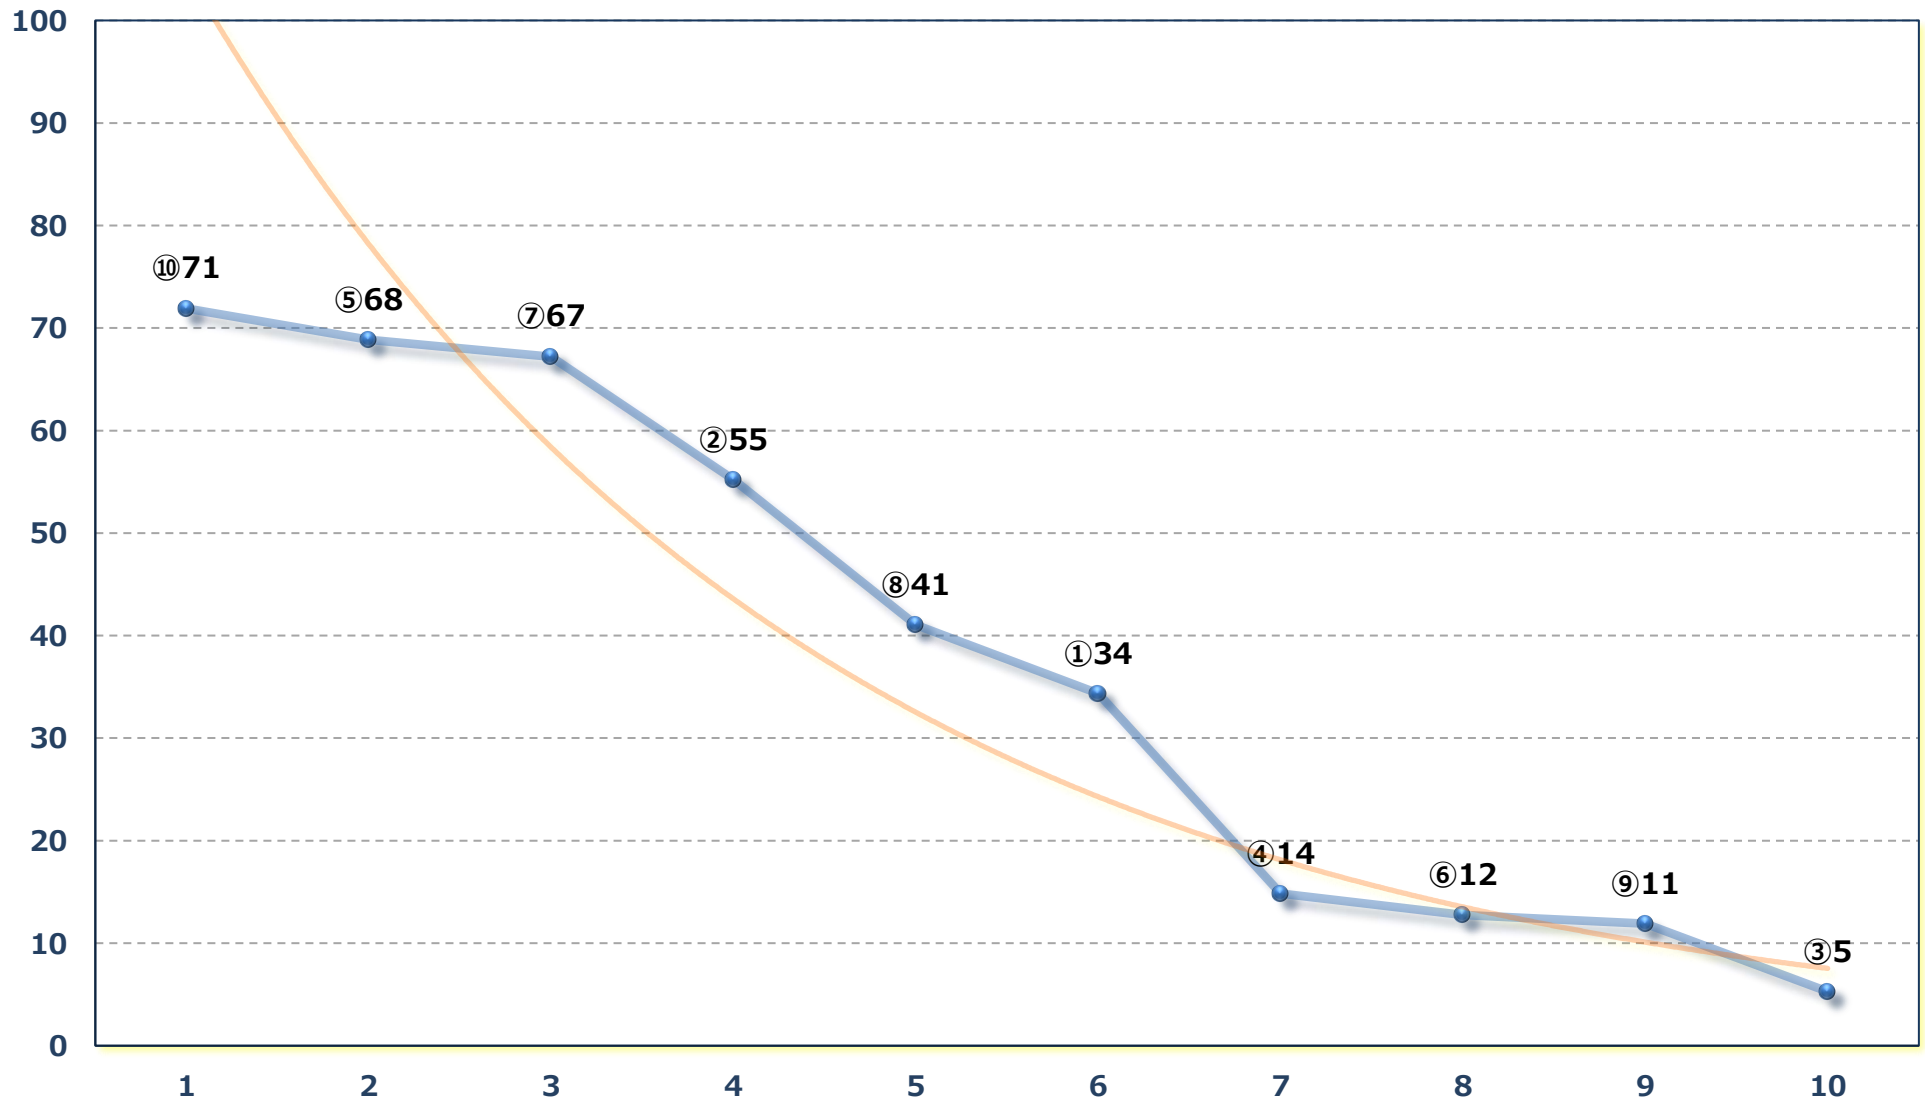

2026年06月03日 (水) 船橋競馬 7R 17:40
J交 ナイスビット特別 3歳未格選抜馬 J R 左1600m