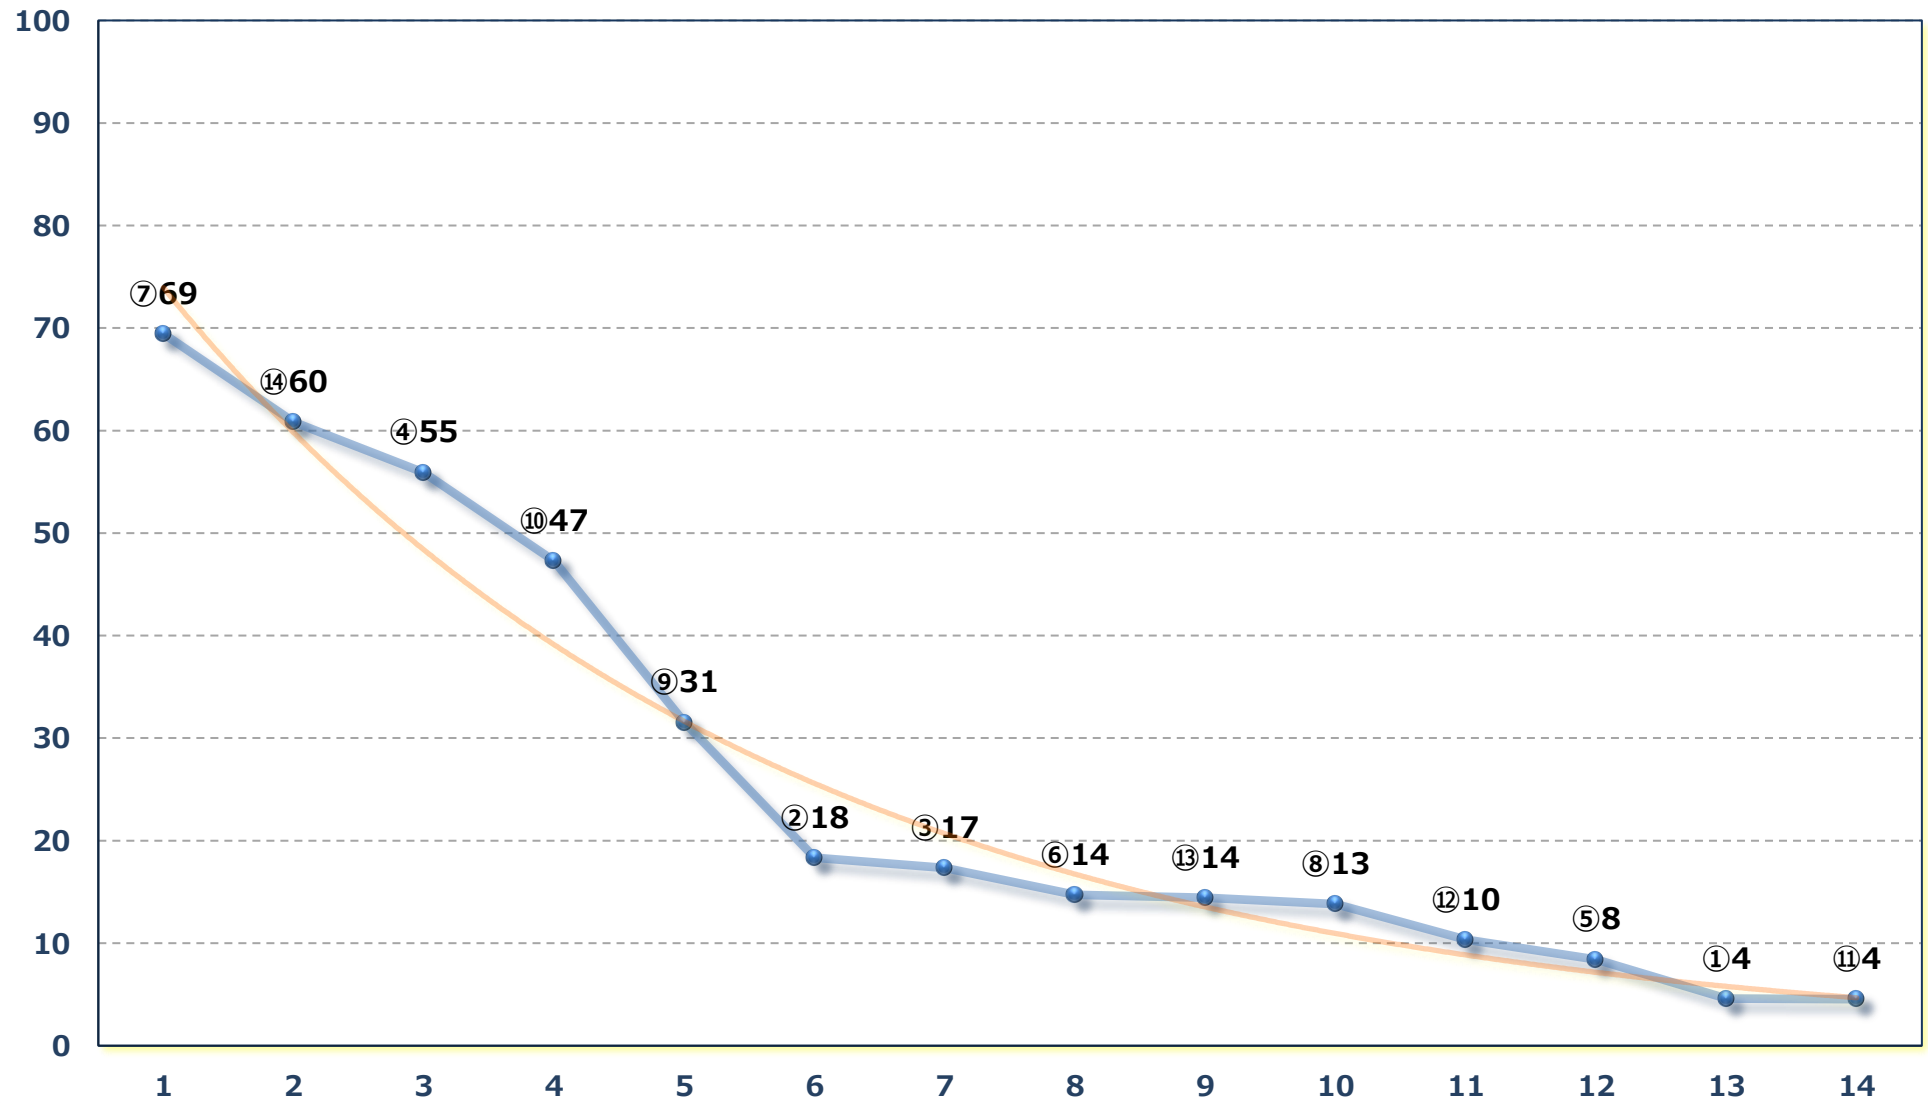

2026年06月03日 (水) 船橋競馬 9R 18:50

風待ち月スプリントB 2選抜馬 左1200m

2026年06月03日 (水) 船橋競馬 10R 19:25

オオカミ座ダッシュB 2 B 3 選抜馬 左1000m

2026年06月03日 (水) 船橋競馬 11R 20:05

短夜賞3上オープン 左1700m

2026年06月03日 (水) 船橋競馬 12R 20:50

花柘榴賞C 1二三 左1600m