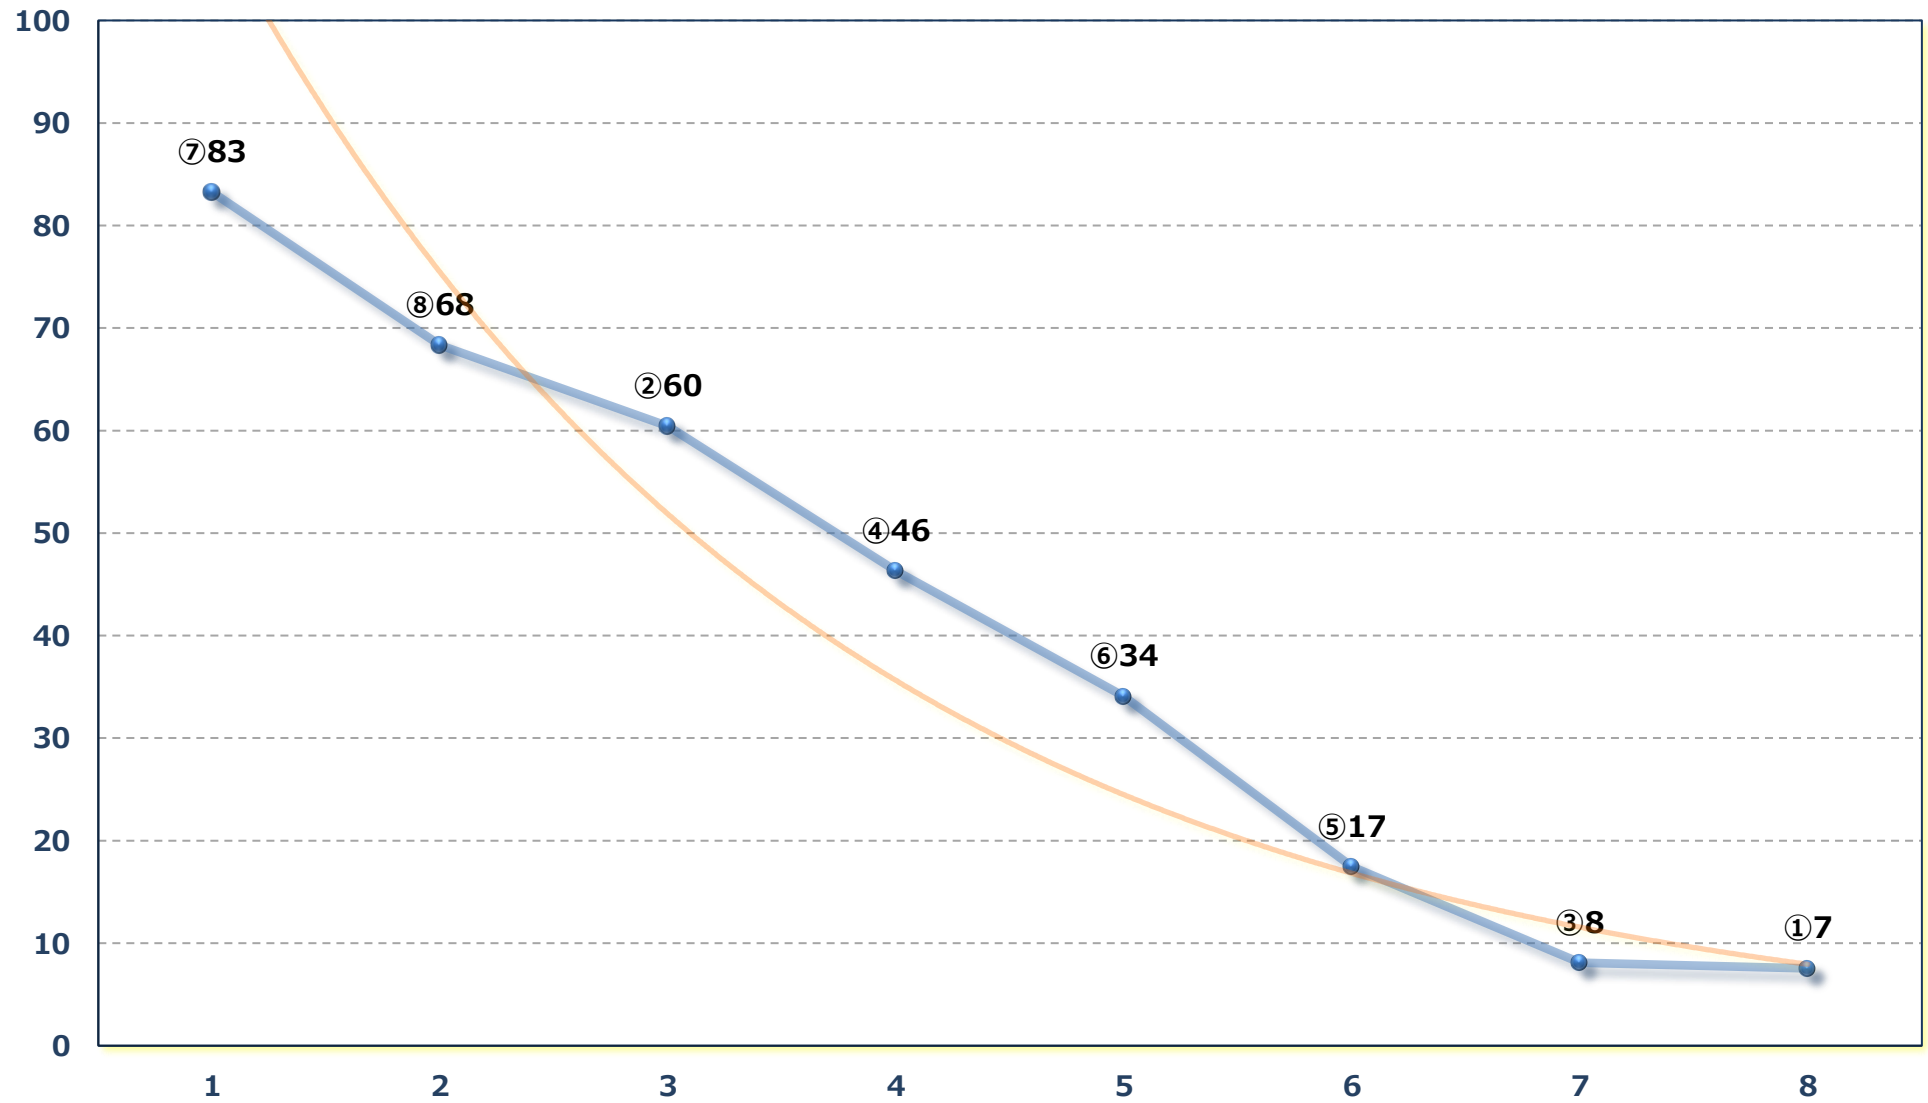

2026年06月03日 (水) 船橋競馬 1R 14:30

C 3三 左1200m

2026年06月03日 (水) 船橋競馬 2R 15:00

3歳 2 1 4 P未満選抜馬 左1500m

2026年06月03日 (水) 船橋競馬 3R 15:30

手賀沼特別 3歳一 左1500m

2026年06月03日 (水) 船橋競馬 4R 16:05

アマガエルスプリントC 2 選抜馬イ 左1200m