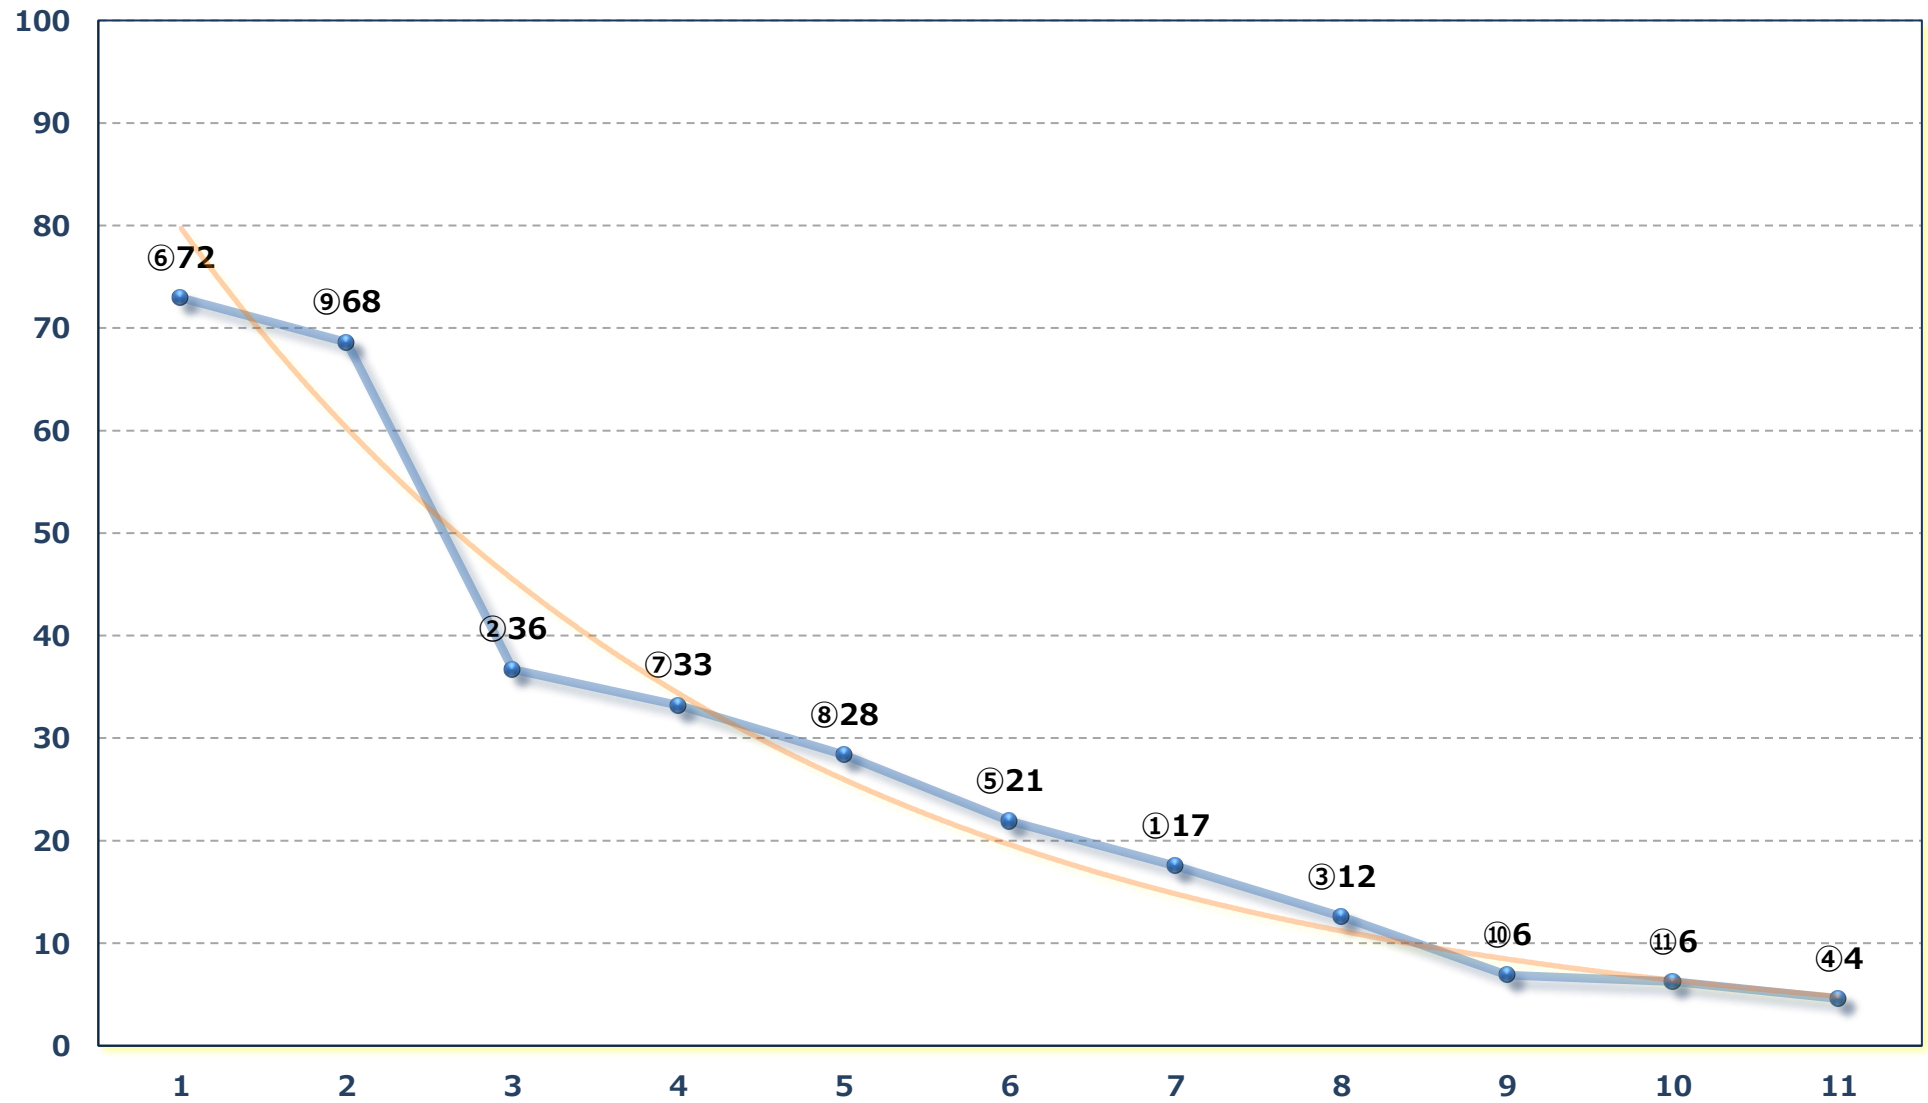

2026年06月04日 (木) 船橋競馬 1R 14:30

3歳八 左1200m

2026年06月04日 (木) 船橋競馬 2R 15:00

3歳七 左1200m

2026年06月04日 (木) 船橋競馬 3R 15:30

ライラックデビュー 2歳新馬ア 左1000m

2026年06月04日 (木) 船橋競馬 4R 16:05

C 3二 左1200m