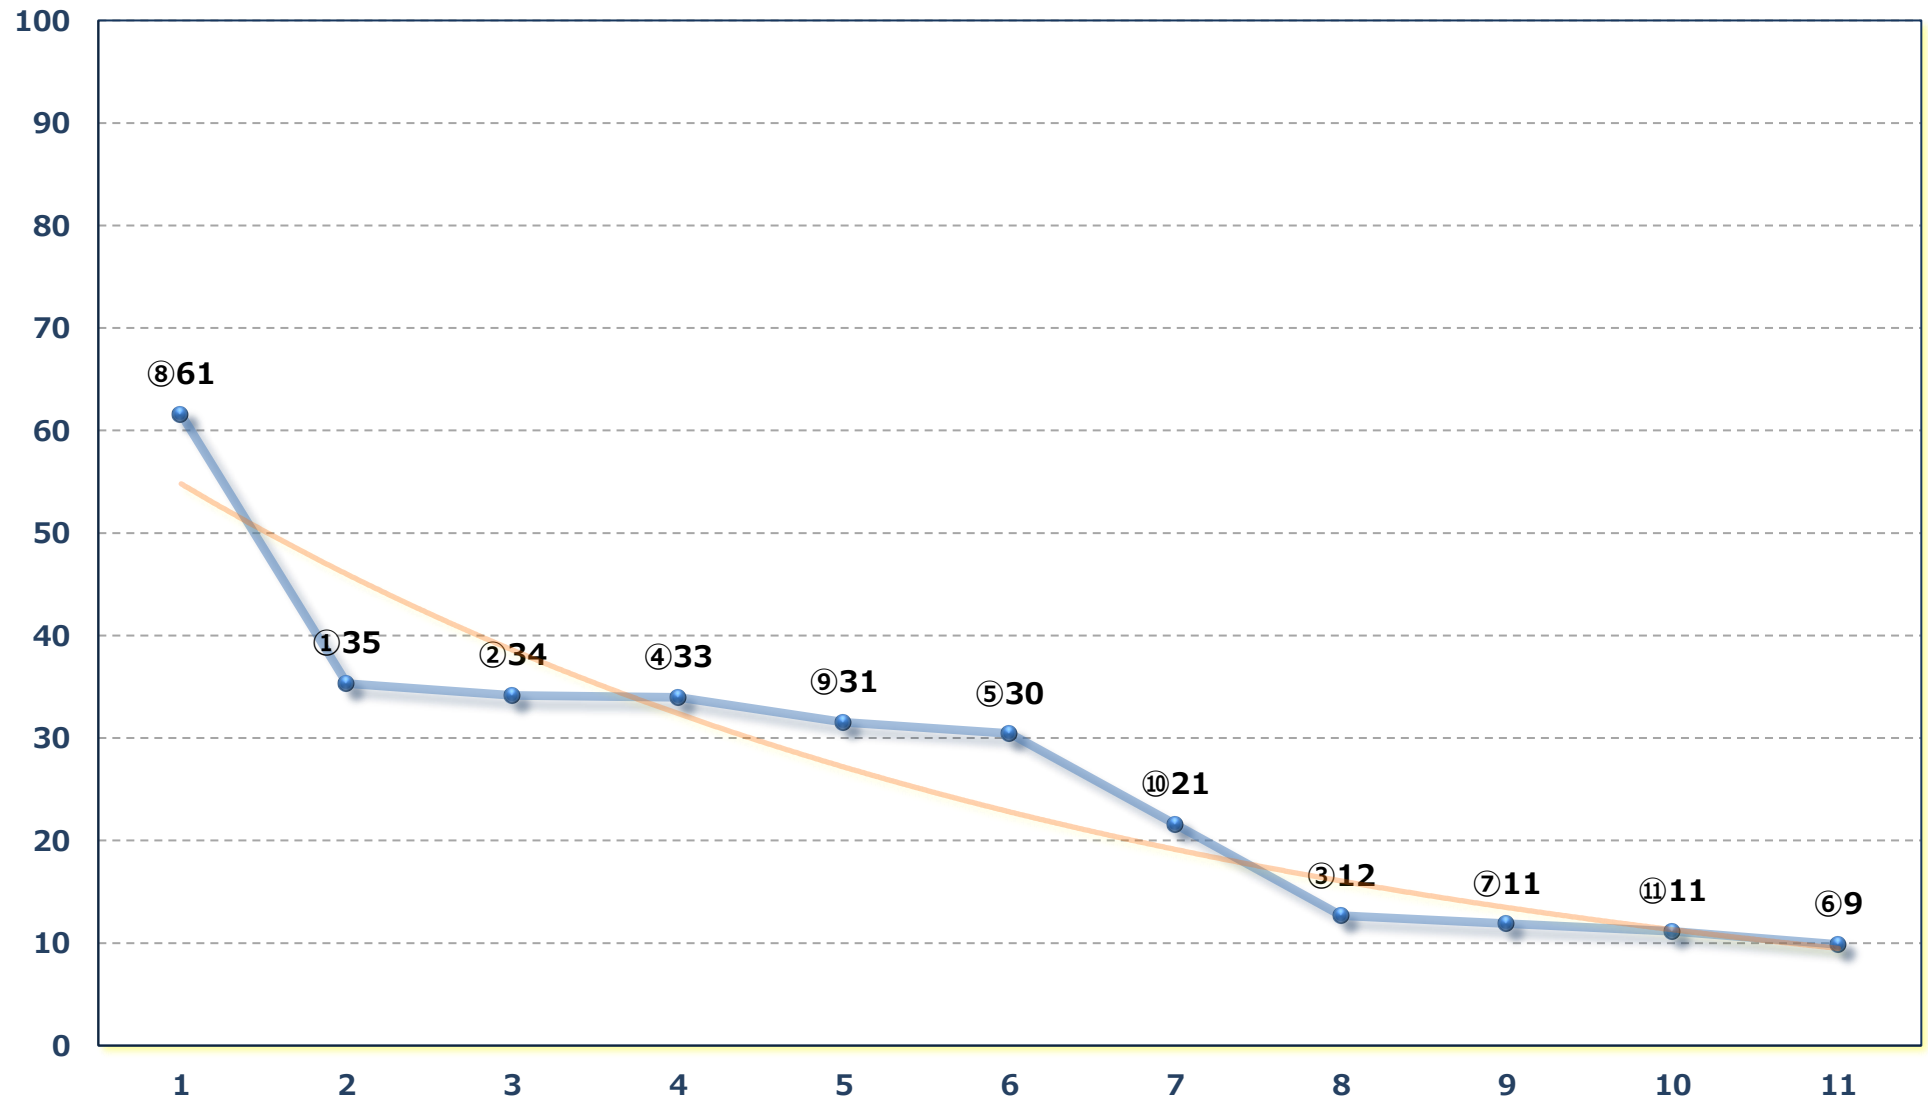

2026年06月04日 (木) 船橋競馬 1R 14:30

3歳八 左1200m

2026年06月04日 (木) 船橋競馬 2R 15:00

3歳七 左1200m

2026年06月04日 (木) 船橋競馬 3R 15:30

ライラックデビュー 2歳新馬ア 左1000m

2026年06月04日 (木) 船橋競馬 4R 16:05

C 3二 左1200m

2026年06月04日 (木) 船橋競馬 5R 16:35

C 2四五六ア 左1500m

2026年06月04日 (木) 船橋競馬 6R 17:10

C 2四五六イ 左1200m

2026年06月04日 (木) 船橋競馬 7R 17:40
馬い! スイートポテト発売記念C 2四五六 左1200m

2026年06月04日 (木) 船橋競馬 8R 18:15

しずくの星特別B 1二B 2一 左1600m

2026年06月04日 (木) 船橋競馬 9R 18:50
サムライプリントC 1 選抜馬 左1200m