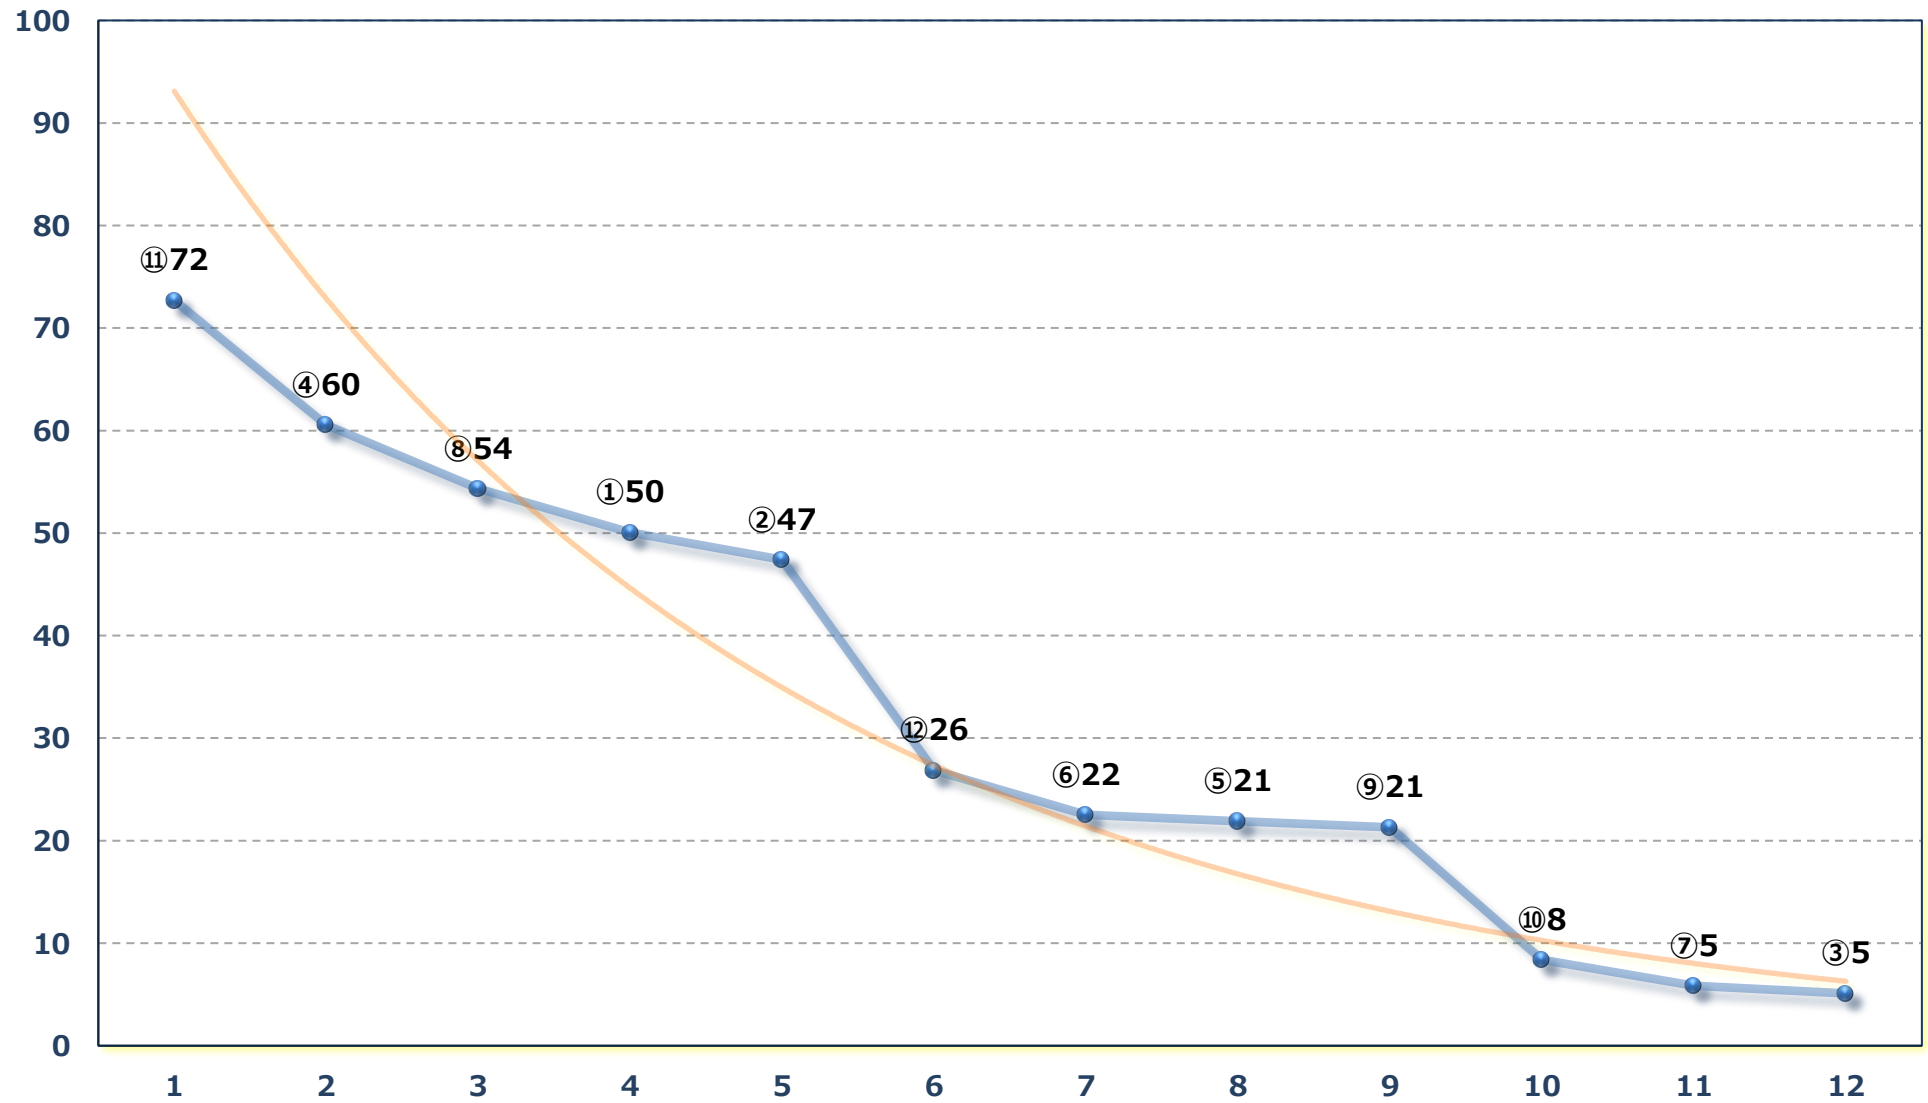

2026年06月04日 (木) 船橋競馬 1R 14:30

3歳八 左1200m

2026年06月04日 (木) 船橋競馬 2R 15:00

3歳七 左1200m

2026年06月04日 (木) 船橋競馬 3R 15:30

ライラックデビュー 2歳新馬ア 左1000m

2026年06月04日 (木) 船橋競馬 4R 16:05

C 3二 左1200m

2026年06月04日 (木) 船橋競馬 5R 16:35

C 2四五六ア 左1500m

2026年06月04日 (木) 船橋競馬 6R 17:10

C 2四五六イ 左1200m

2026年06月04日 (木) 船橋競馬 7R 17:40
馬い! スイートポテト発売記念C 2四五六 左1200m

2026年06月04日 (木) 船橋競馬 8R 18:15

しずくの星特別B 1二B 2一 左1600m

2026年06月04日 (木) 船橋競馬 9R 18:50
サムライプリントC 1 選抜馬 左1200m