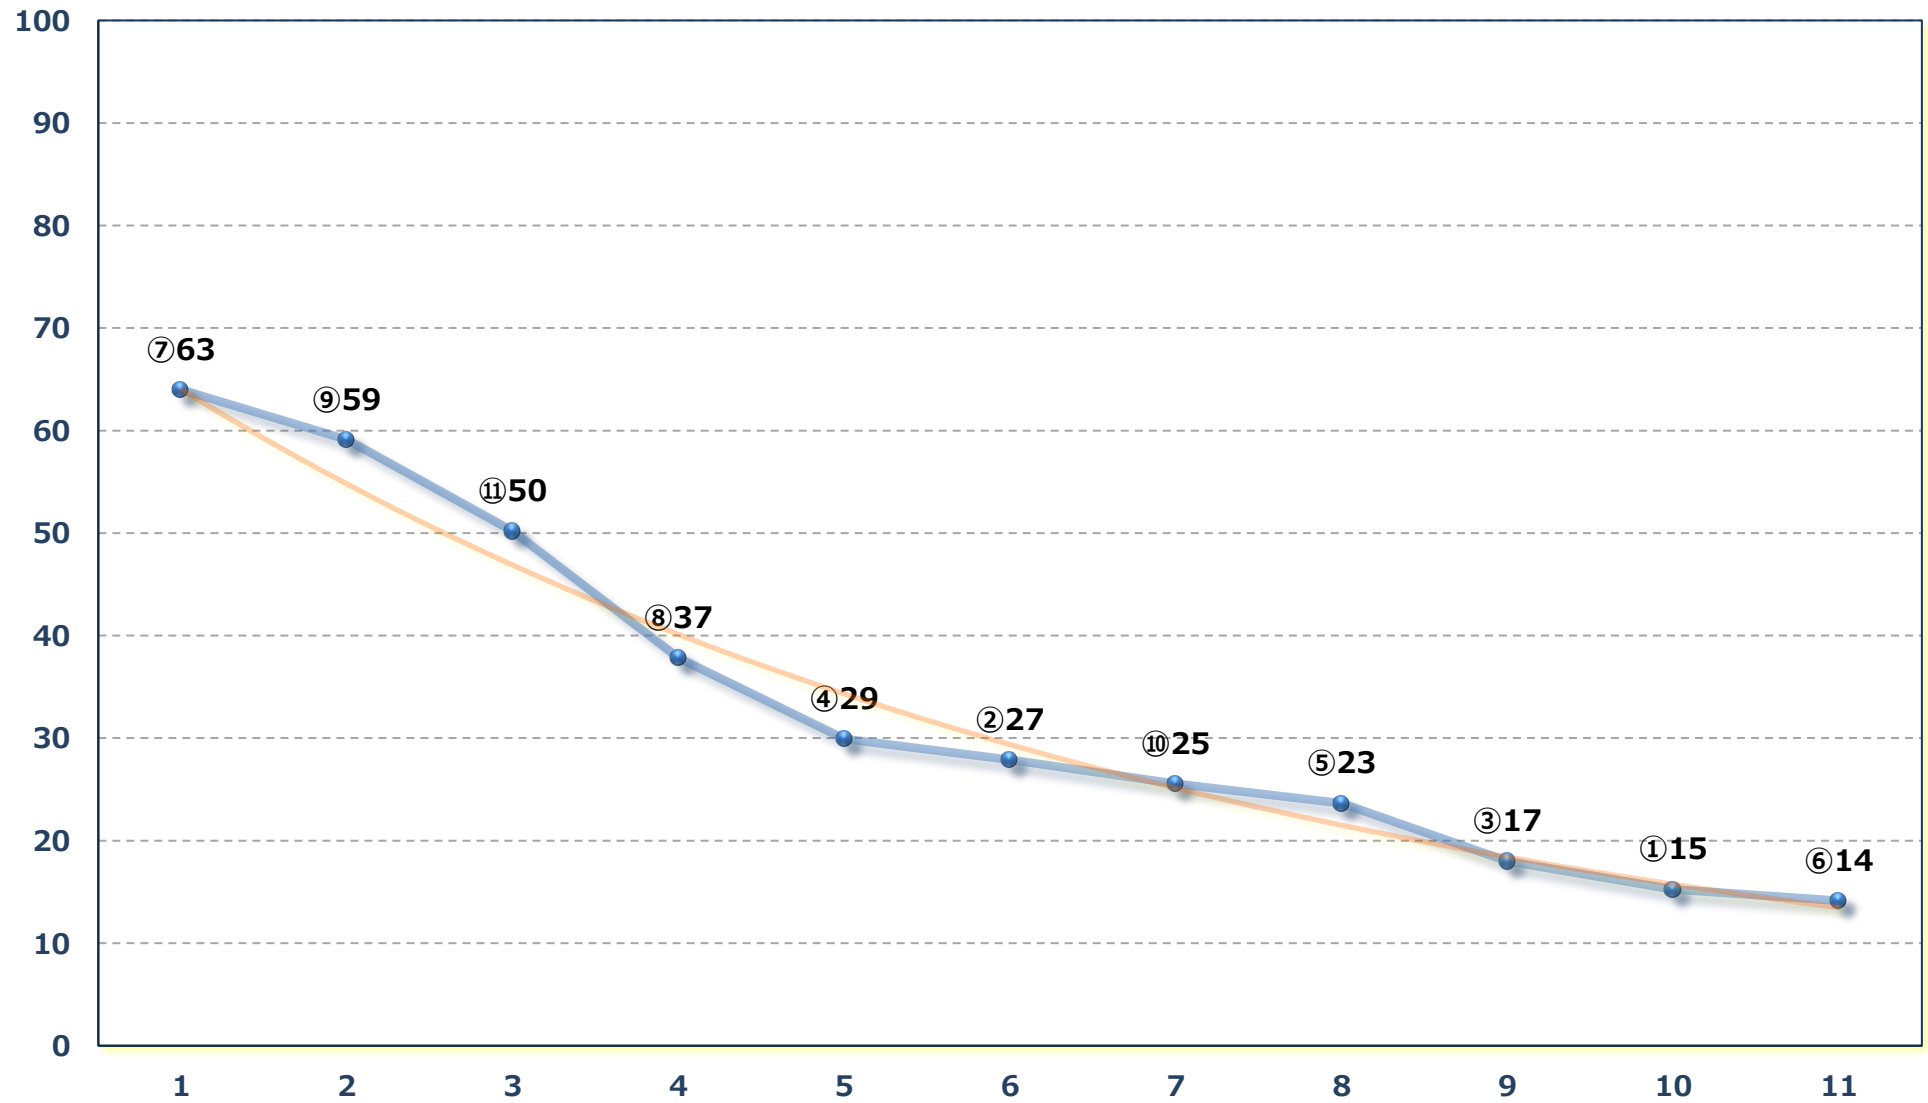

2026年06月04日 (木) 船橋競馬 10R 19:25

水無月特別 B 3二 左1600m

2026年06月04日 (木) 船橋競馬 11R 20:05

若潮スプリント3歳オープン 左1200m

2026年06月04日 (木) 船橋競馬 12R 20:50

ニッコウキスゲ特別 B 2 B 3 選抜馬 左1800m