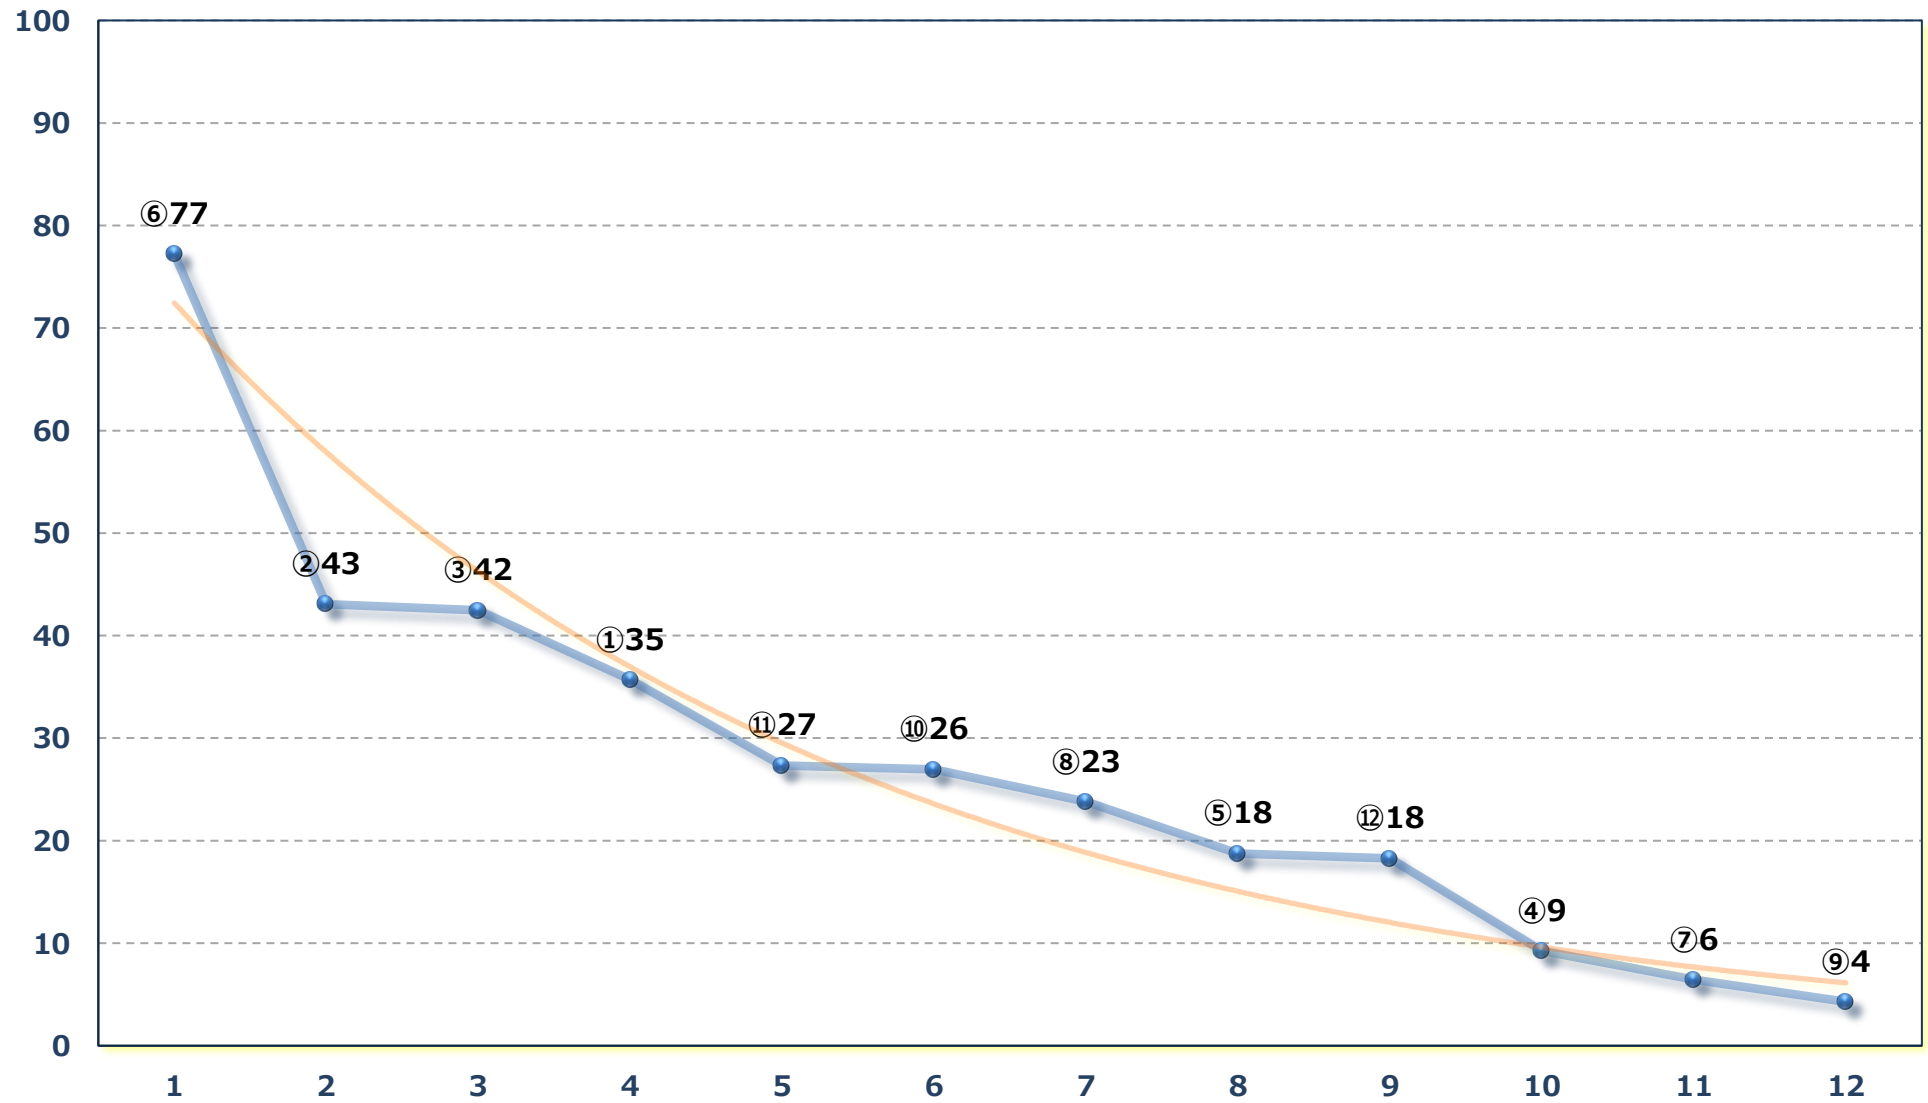

2026年06月04日 (木) 船橋競馬 10R 19:25

水無月特別 B 3二 左1600m

2026年06月04日 (木) 船橋競馬 11R 20:05

若潮スプリント3歳オープン 左1200m

2026年06月04日 (木) 船橋競馬 12R 20:50

ニッコウキスゲ特別 B 2 B 3 選抜馬 左1800m