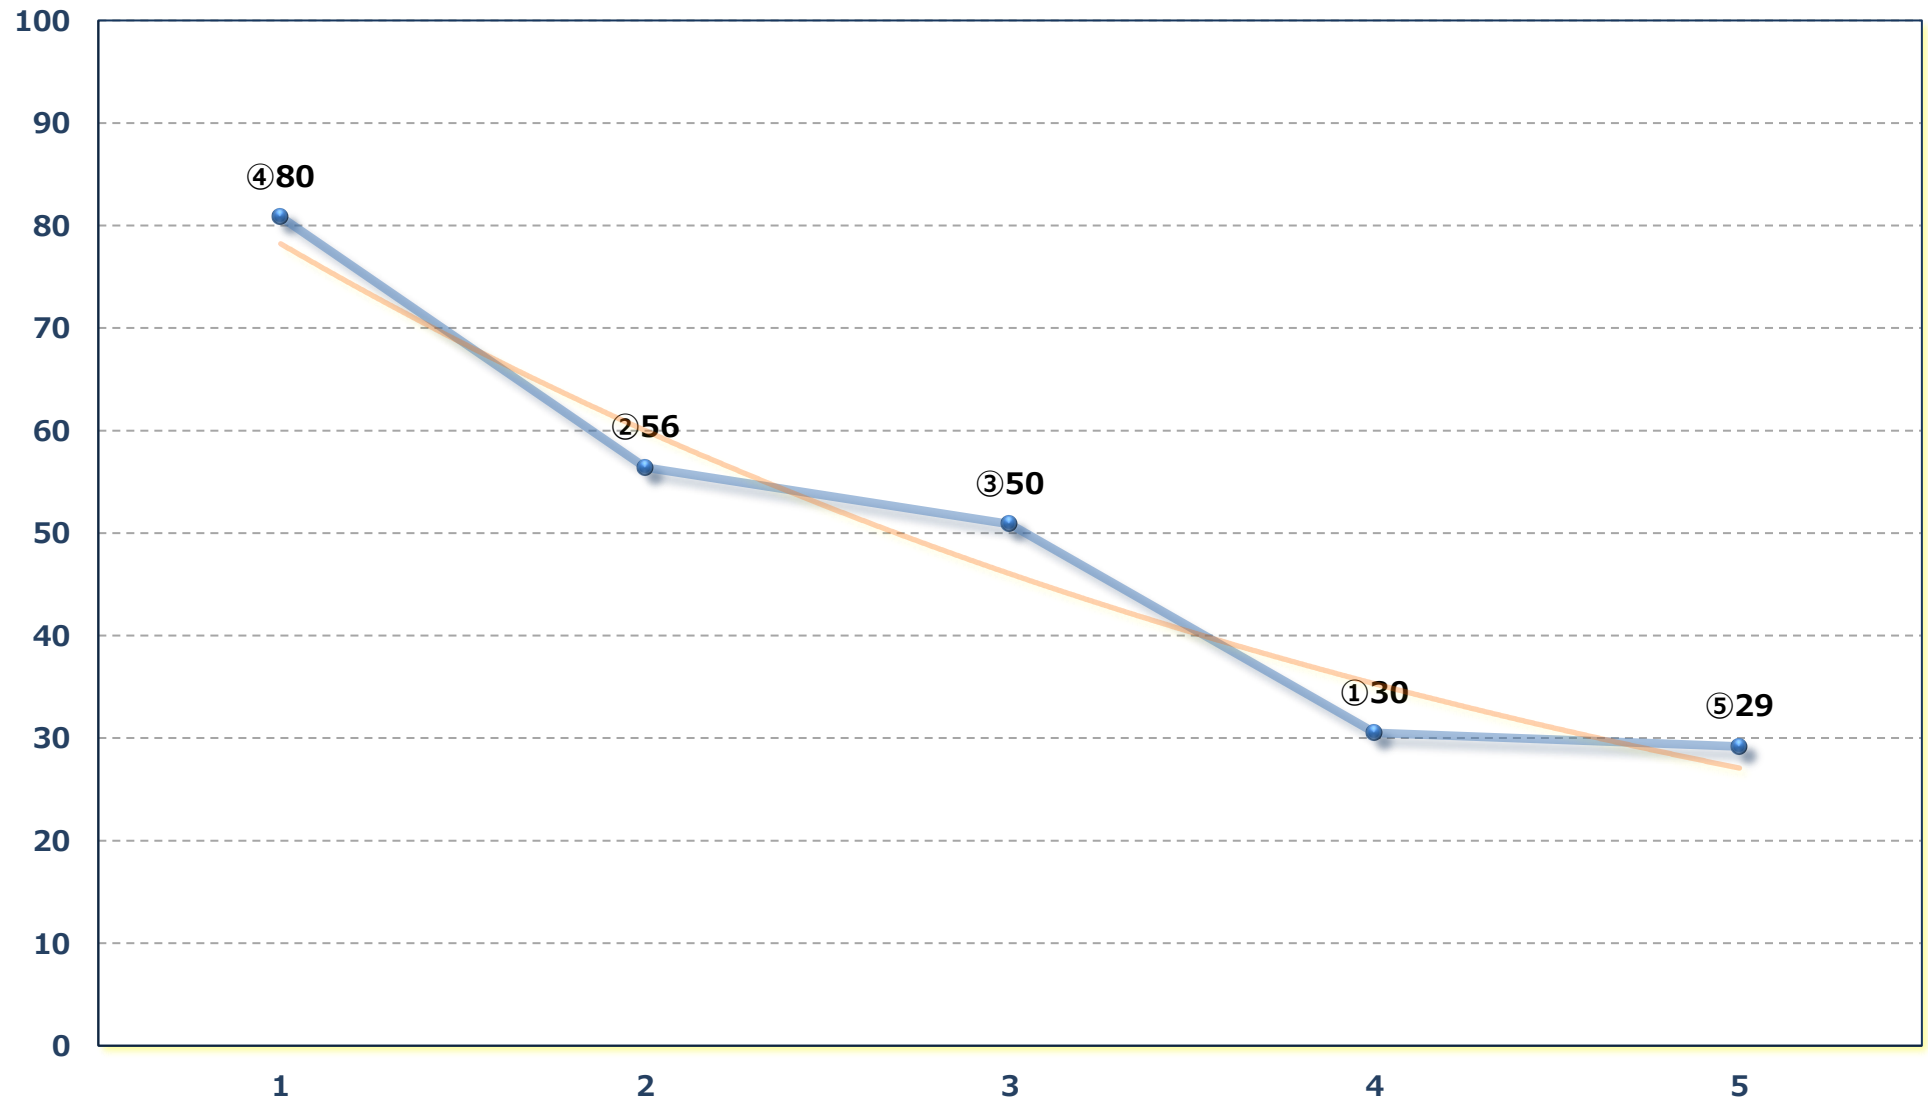

2026年06月04日 (木) 船橋競馬 1R 14:30

3歳八 左1200m

2026年06月04日 (木) 船橋競馬 2R 15:00

3歳七 左1200m

2026年06月04日 (木) 船橋競馬 3R 15:30

ライラックデビュー 2歳新馬ア 左1000m

2026年06月04日 (木) 船橋競馬 4R 16:05

C 3二 左1200m

2026年06月04日 (木) 船橋競馬 5R 16:35

C 2四五六ア 左1500m

2026年06月04日 (木) 船橋競馬 6R 17:10

C 2四五六イ 左1200m

2026年06月04日 (木) 船橋競馬 7R 17:40
馬い! スイートポテト発売記念C 2四五六 左1200m

2026年06月04日 (木) 船橋競馬 8R 18:15

しずくの星特別B 1二B 2一 左1600m

2026年06月04日 (木) 船橋競馬 9R 18:50
サムライプリントC 1 選抜馬 左1200m