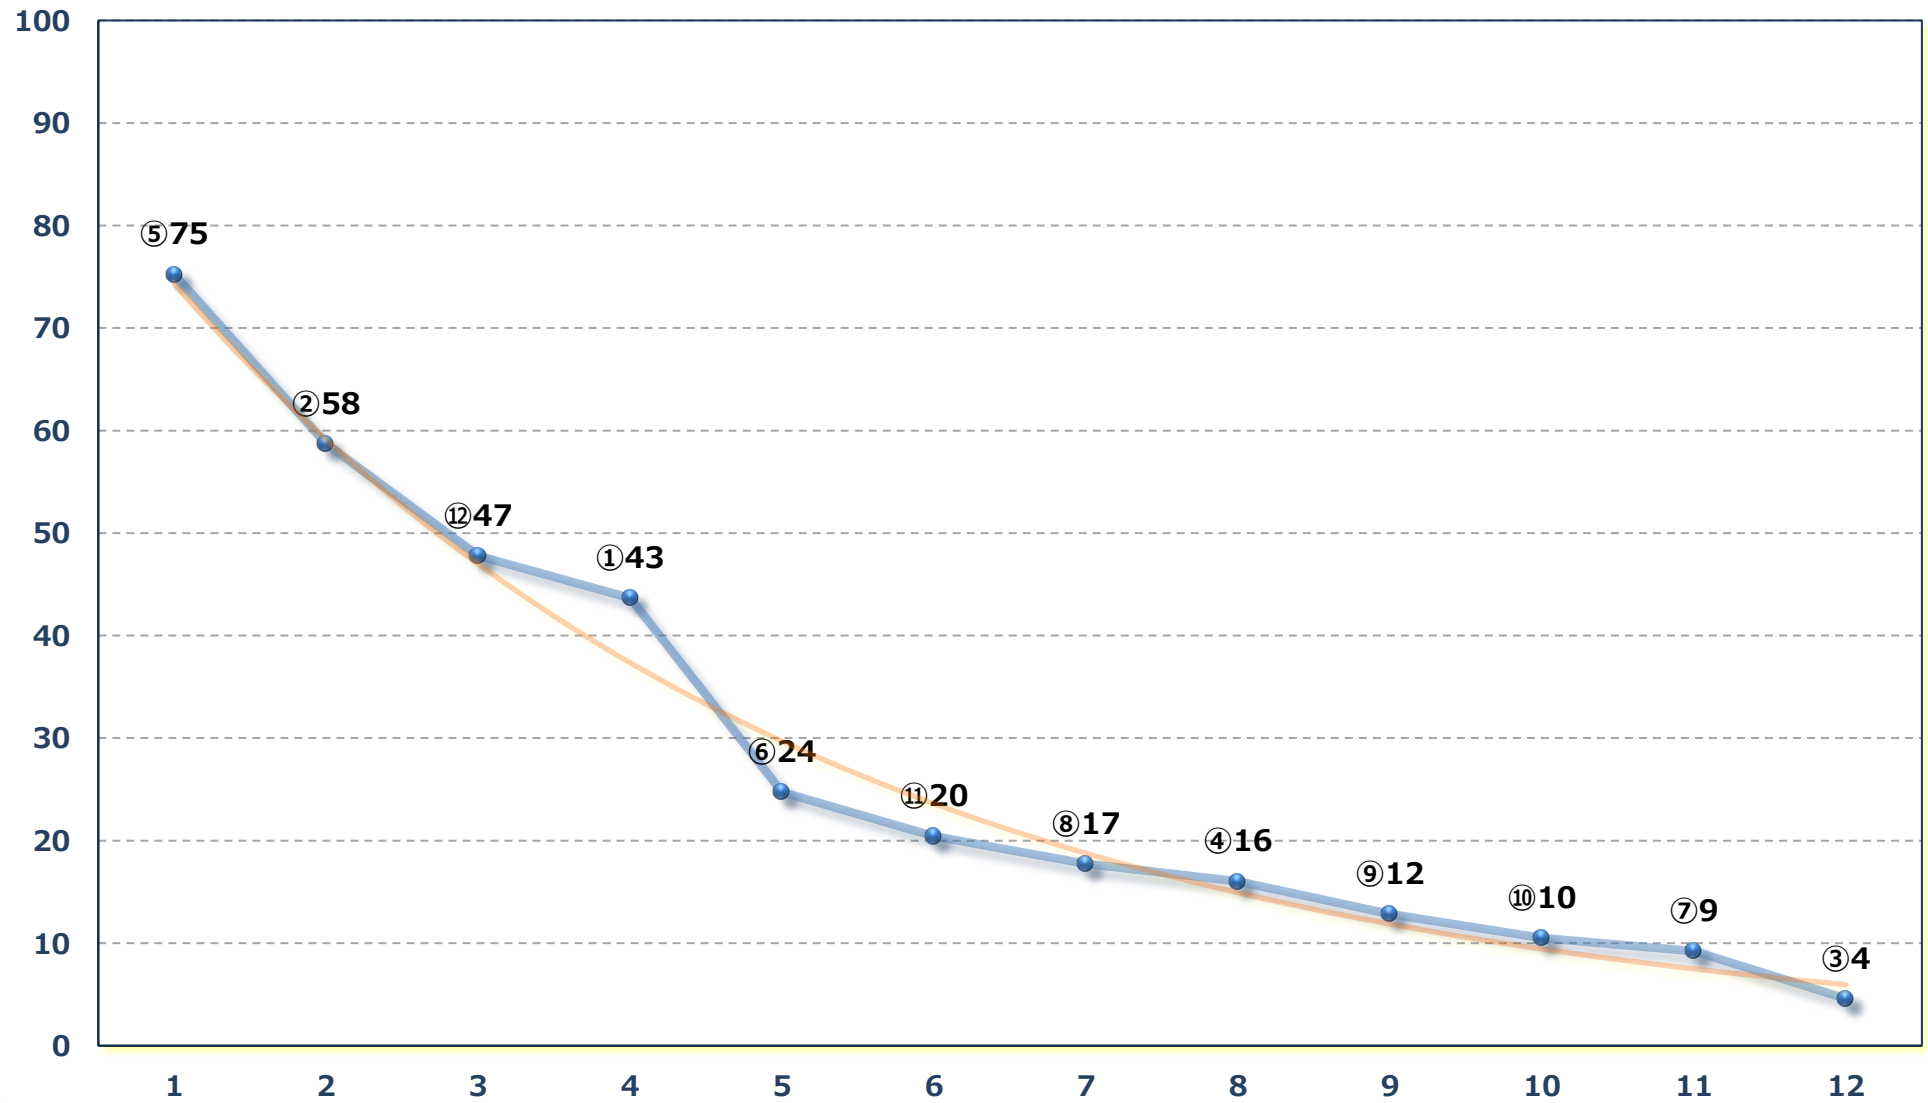

2026年06月04日 (木) 船橋競馬 10R 19:25

水無月特別 B 3二 左1600m

2026年06月04日 (木) 船橋競馬 11R 20:05

若潮スプリント3歳オープン 左1200m

2026年06月04日 (木) 船橋競馬 12R 20:50

ニッコウキスゲ特別 B 2 B 3 選抜馬 左1800m