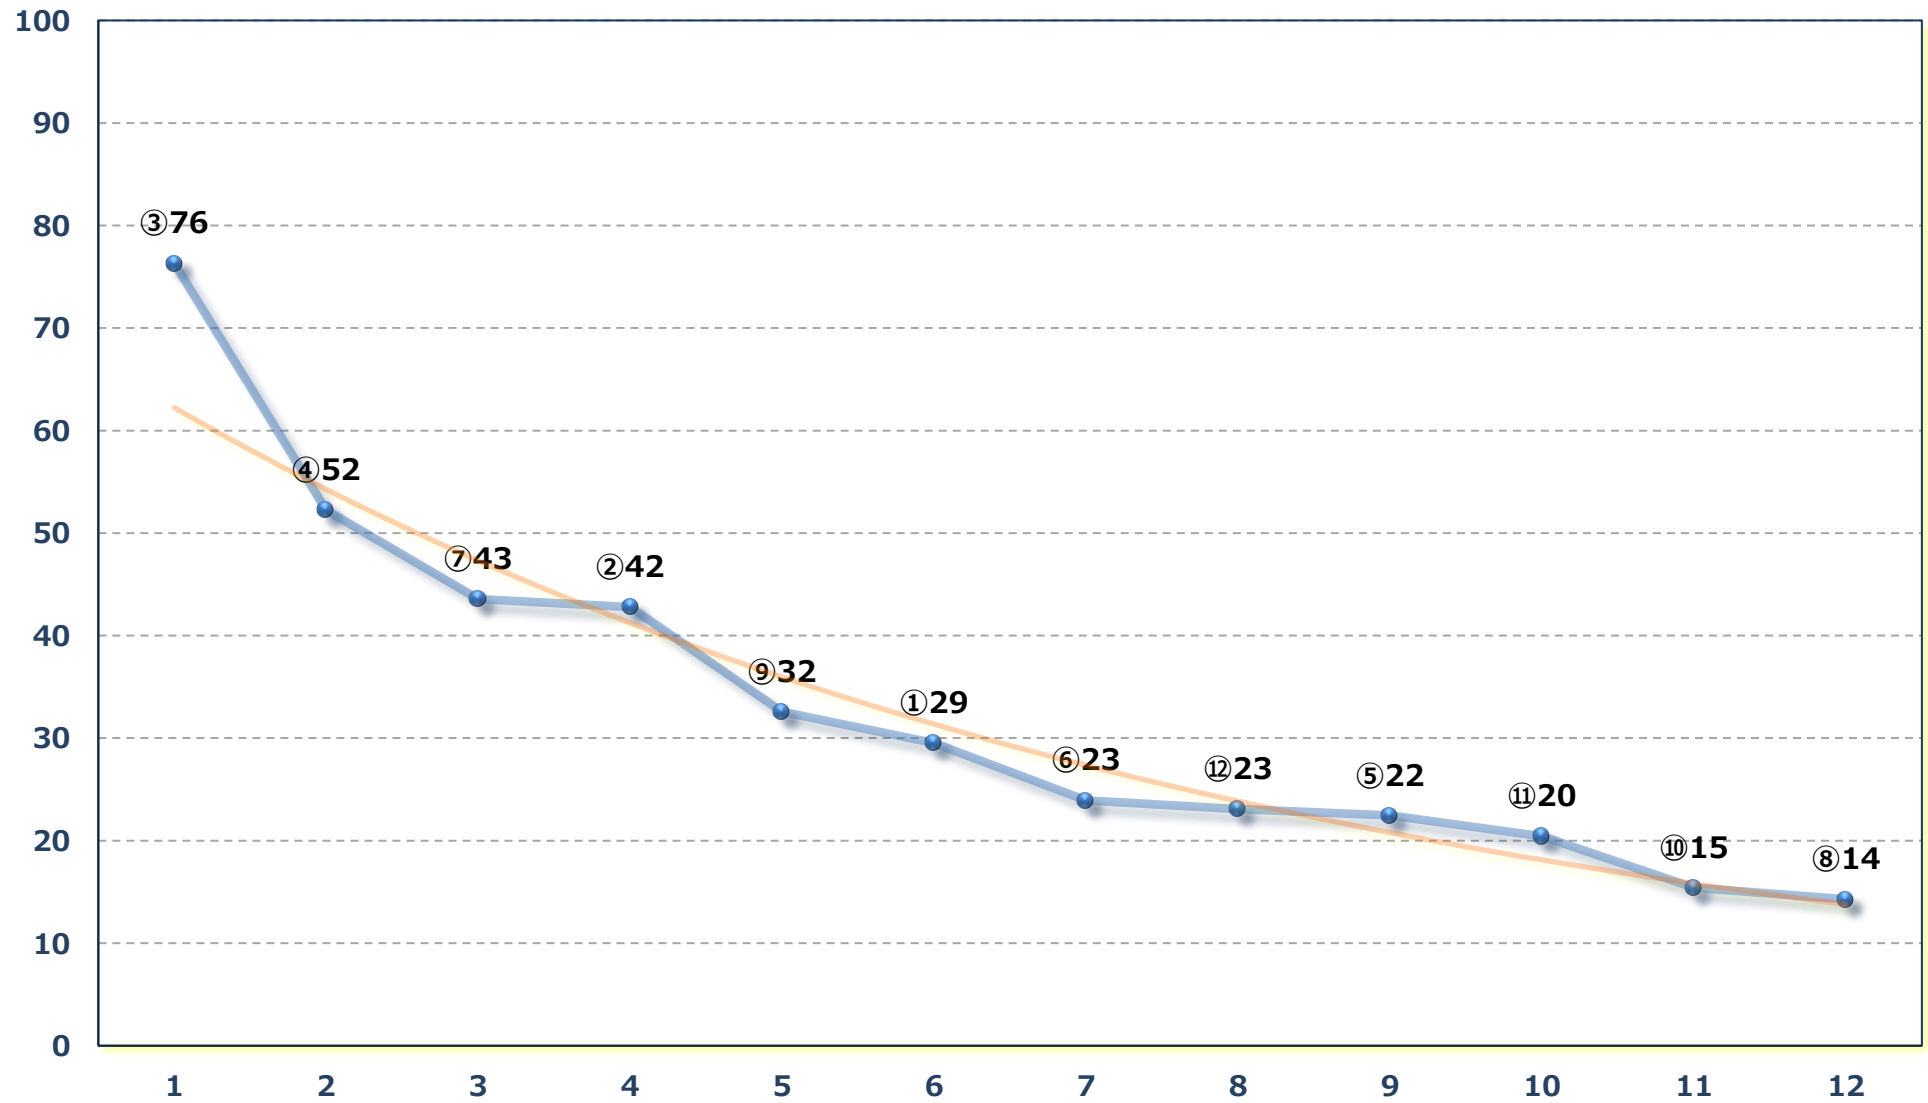

2026年06月04日 (木) 船橋競馬 1R 14:30

3歳八 左1200m

2026年06月04日 (木) 船橋競馬 2R 15:00

3歳七 左1200m

2026年06月04日 (木) 船橋競馬 3R 15:30

ライラックデビュー 2歳新馬ア 左1000m

2026年06月04日 (木) 船橋競馬 4R 16:05

C 3二 左1200m

2026年06月04日 (木) 船橋競馬 5R 16:35

C 2四五六ア 左1500m

2026年06月04日 (木) 船橋競馬 6R 17:10

C 2四五六イ 左1200m

2026年06月04日 (木) 船橋競馬 7R 17:40
馬い! スイートポテト発売記念C 2四五六 左1200m

2026年06月04日 (木) 船橋競馬 8R 18:15

しずくの星特別B 1二B 2一 左1600m

2026年06月04日 (木) 船橋競馬 9R 18:50
サムライプリントC 1 選抜馬 左1200m