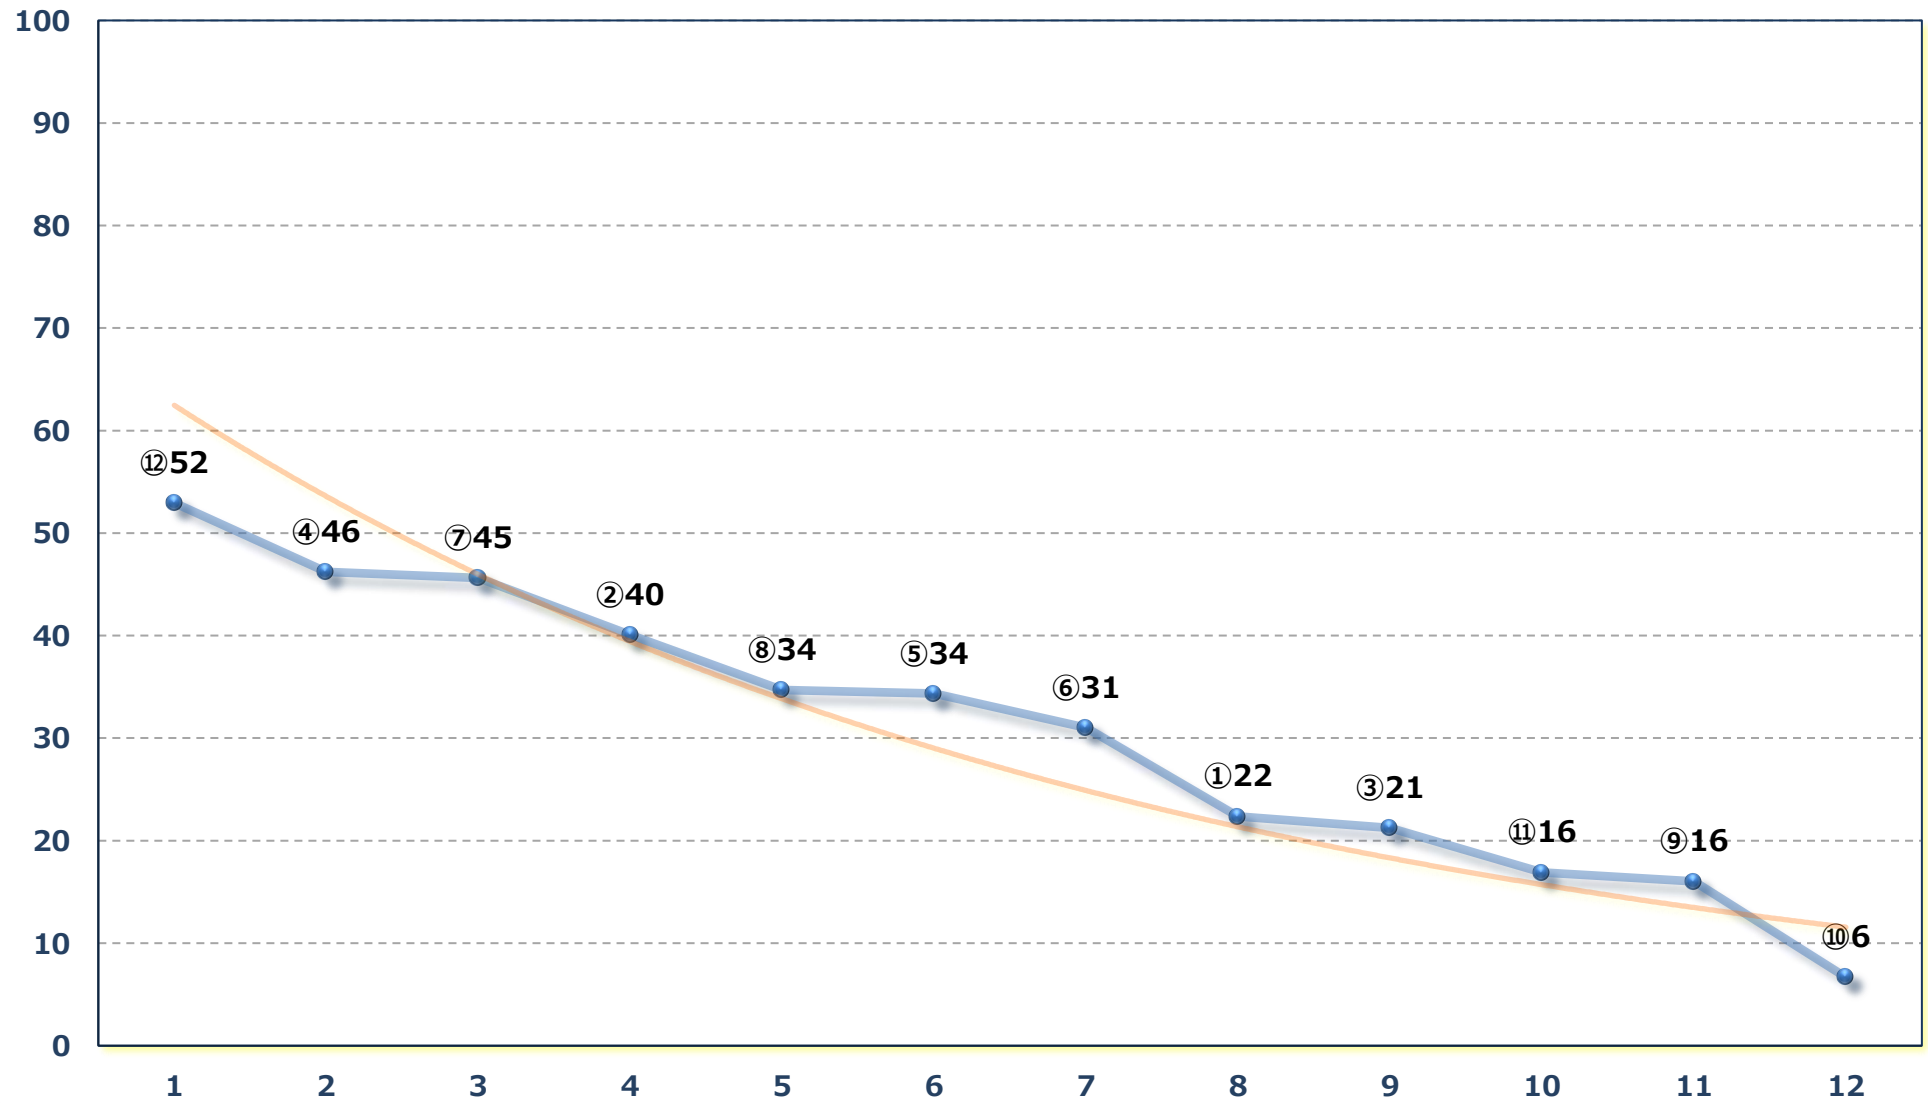

2026年06月04日 (木) 船橋競馬 7R 17:40
馬い! スイートポテト発売記念C 2四五六 左1200m