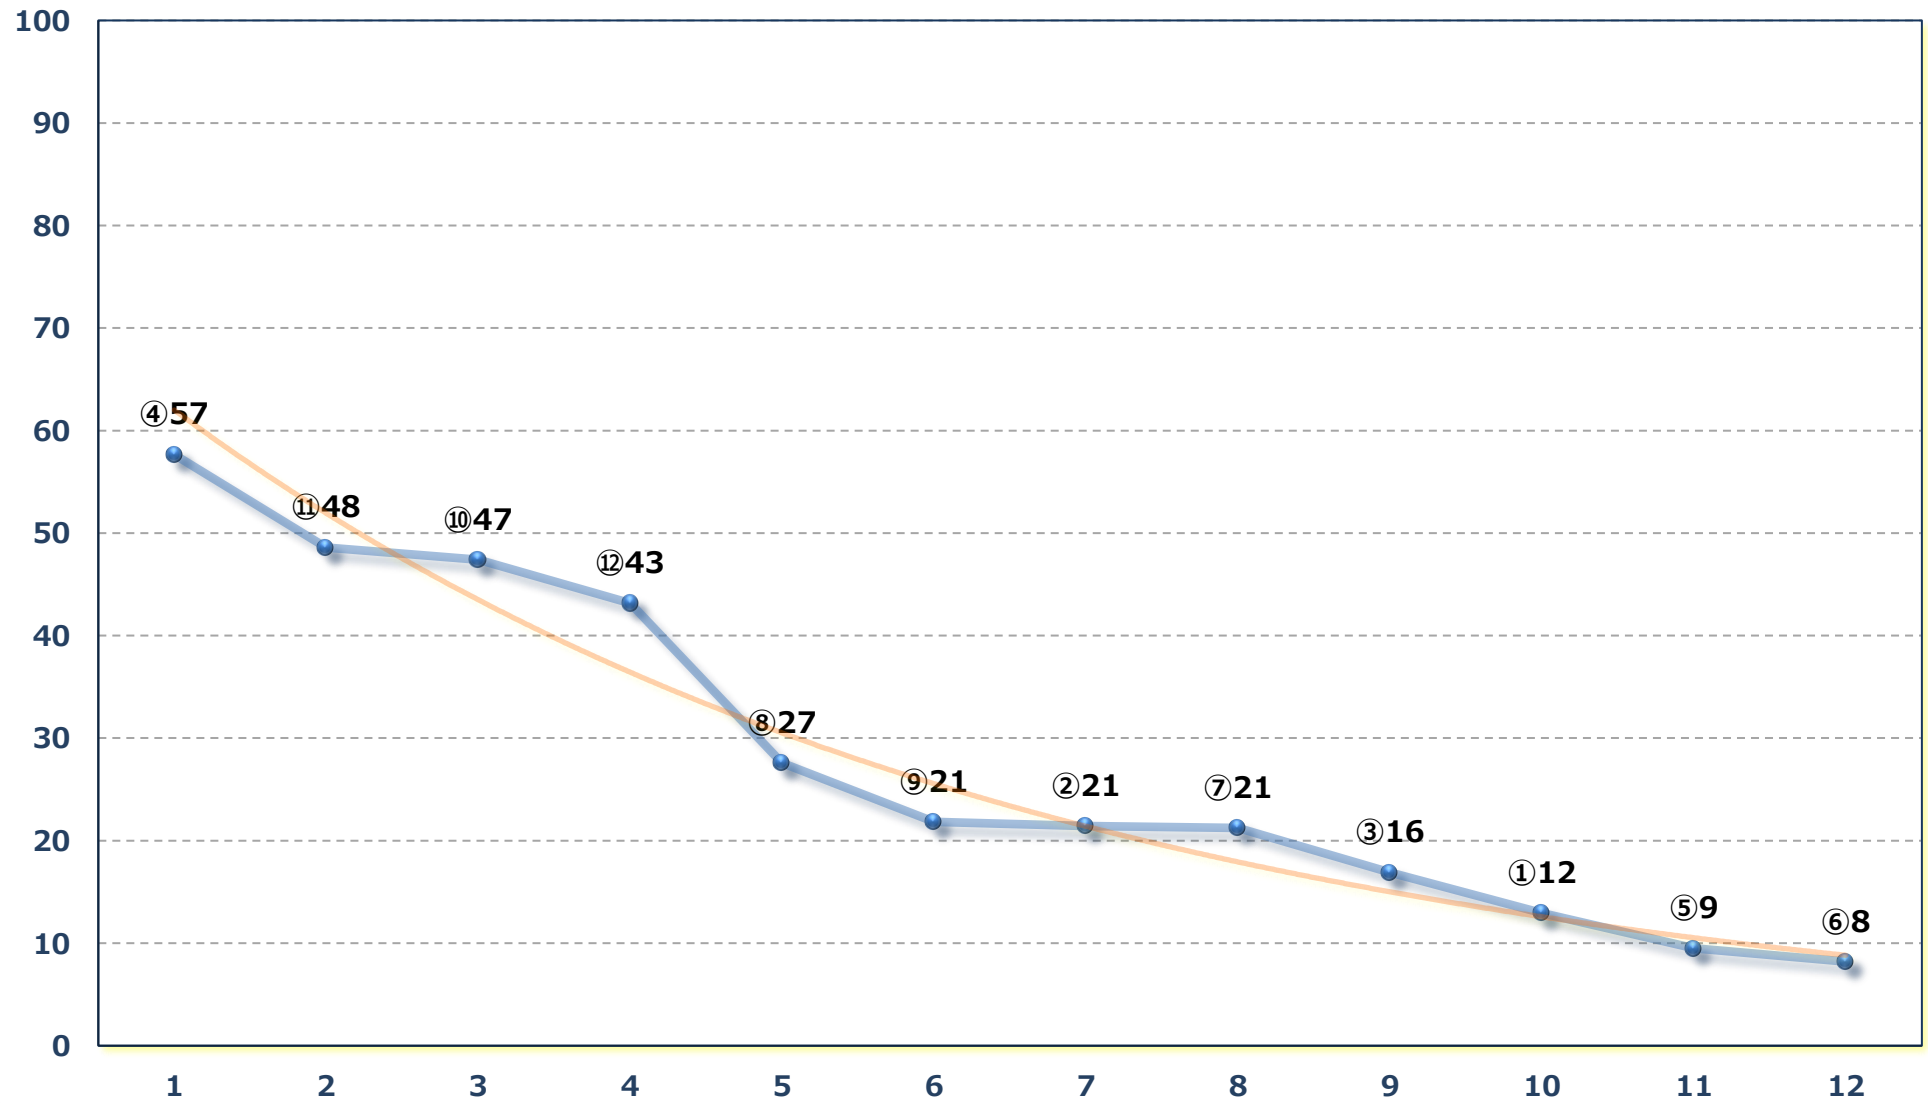

2026年06月04日 (木) 船橋競馬 1R 14:30

3歳八 左1200m

2026年06月04日 (木) 船橋競馬 2R 15:00

3歳七 左1200m

2026年06月04日 (木) 船橋競馬 3R 15:30

ライラックデビュー 2歳新馬ア 左1000m

2026年06月04日 (木) 船橋競馬 4R 16:05

C 3二 左1200m

2026年06月04日 (木) 船橋競馬 5R 16:35

C 2四五六ア 左1500m

2026年06月04日 (木) 船橋競馬 6R 17:10

C 2四五六イ 左1200m

2026年06月04日 (木) 船橋競馬 7R 17:40
馬い! スイートポテト発売記念C 2四五六 左1200m

2026年06月04日 (木) 船橋競馬 8R 18:15

しずくの星特別B 1二B 2一 左1600m

2026年06月04日 (木) 船橋競馬 9R 18:50
サムライプリントC 1 選抜馬 左1200m