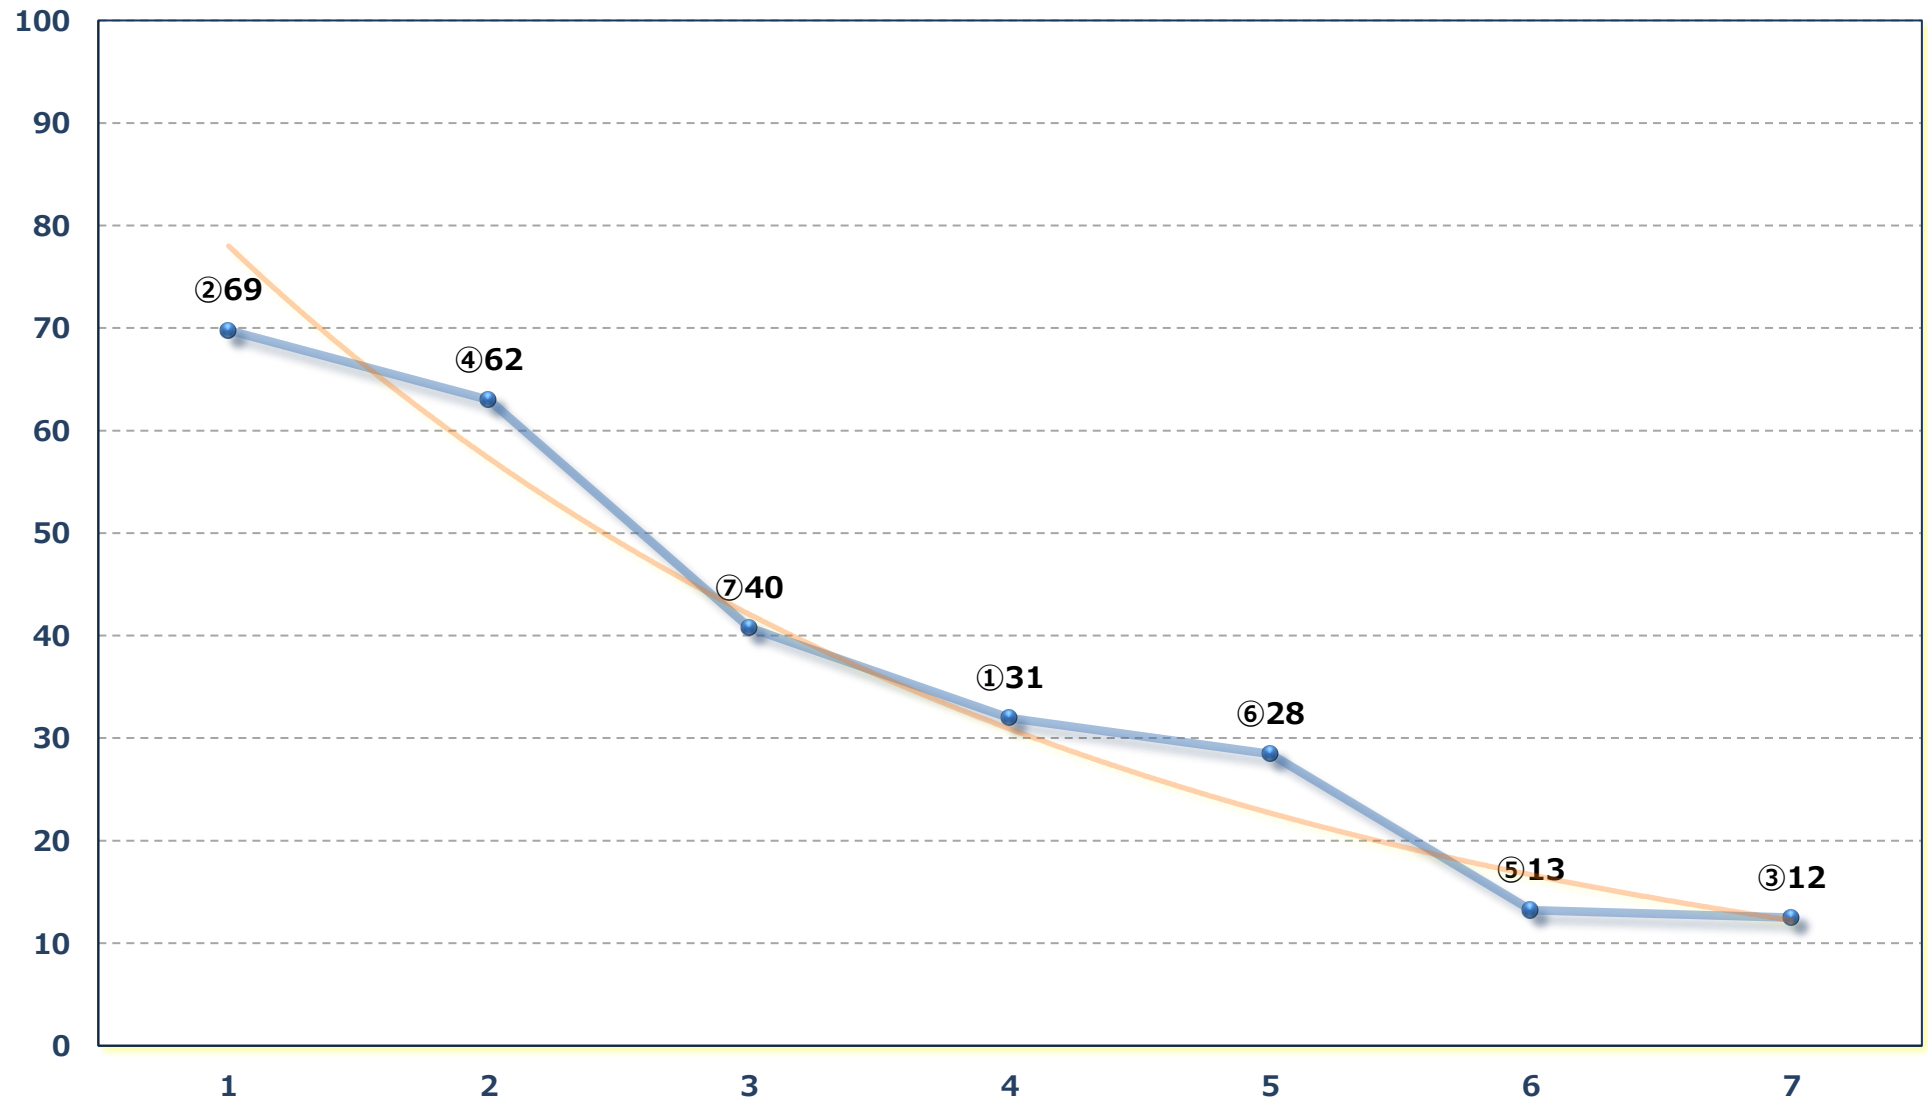

2026年06月04日 (木) 船橋競馬 8R 18:15

しずくの星特別B 1二B 2一 左1600m