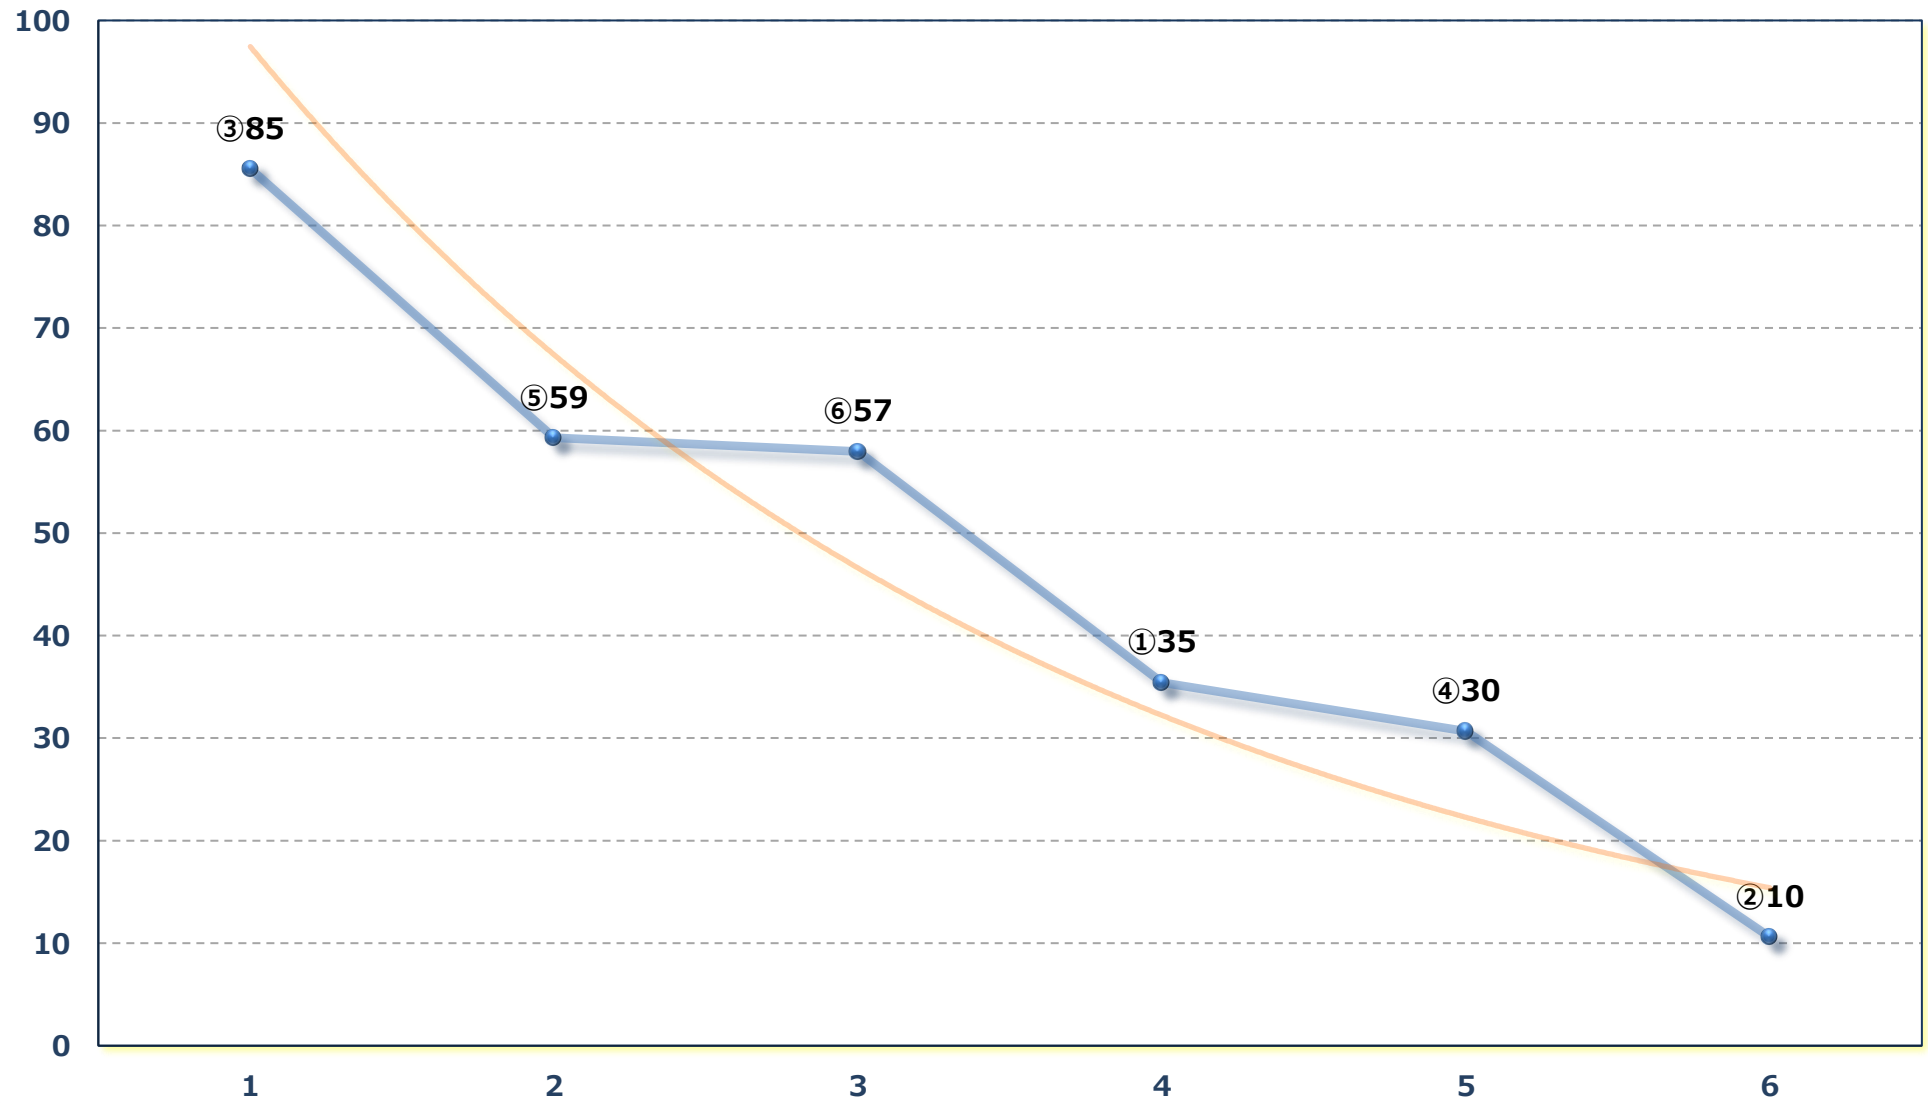

2026年06月08日 (月) 大井競馬 1R 15:02

C 3五 右1200m

2026年06月08日 (月) 大井競馬 2R 15:35

3歳選抜牝馬 右1200m

2026年06月08日 (月) 大井競馬 3R 16:07

2歳新馬 右1200m

2026年06月08日 (月) 大井競馬 5R 17:12

3歳 1 2 1 3 右1200m

2026年06月08日 (月) 大井競馬 6R 17:45

へび座特別 C 1二選抜 右1800m

2026年06月08日 (月) 大井競馬 7R 18:20
グラスホッパー賞C 二十二十三十四 右1600m

2026年06月08日 (月) 大井競馬 8R 18:55

C 2十二 十三 十四 右1400m

2026年06月08日 (月) 大井競馬 9R 19:30

C 2十二 十三 十四 右1200m

2026年06月08日 (月) 大井競馬 10R 20:10
ウイングシート賞A 2ーB 1ー選抜特別 右1400m