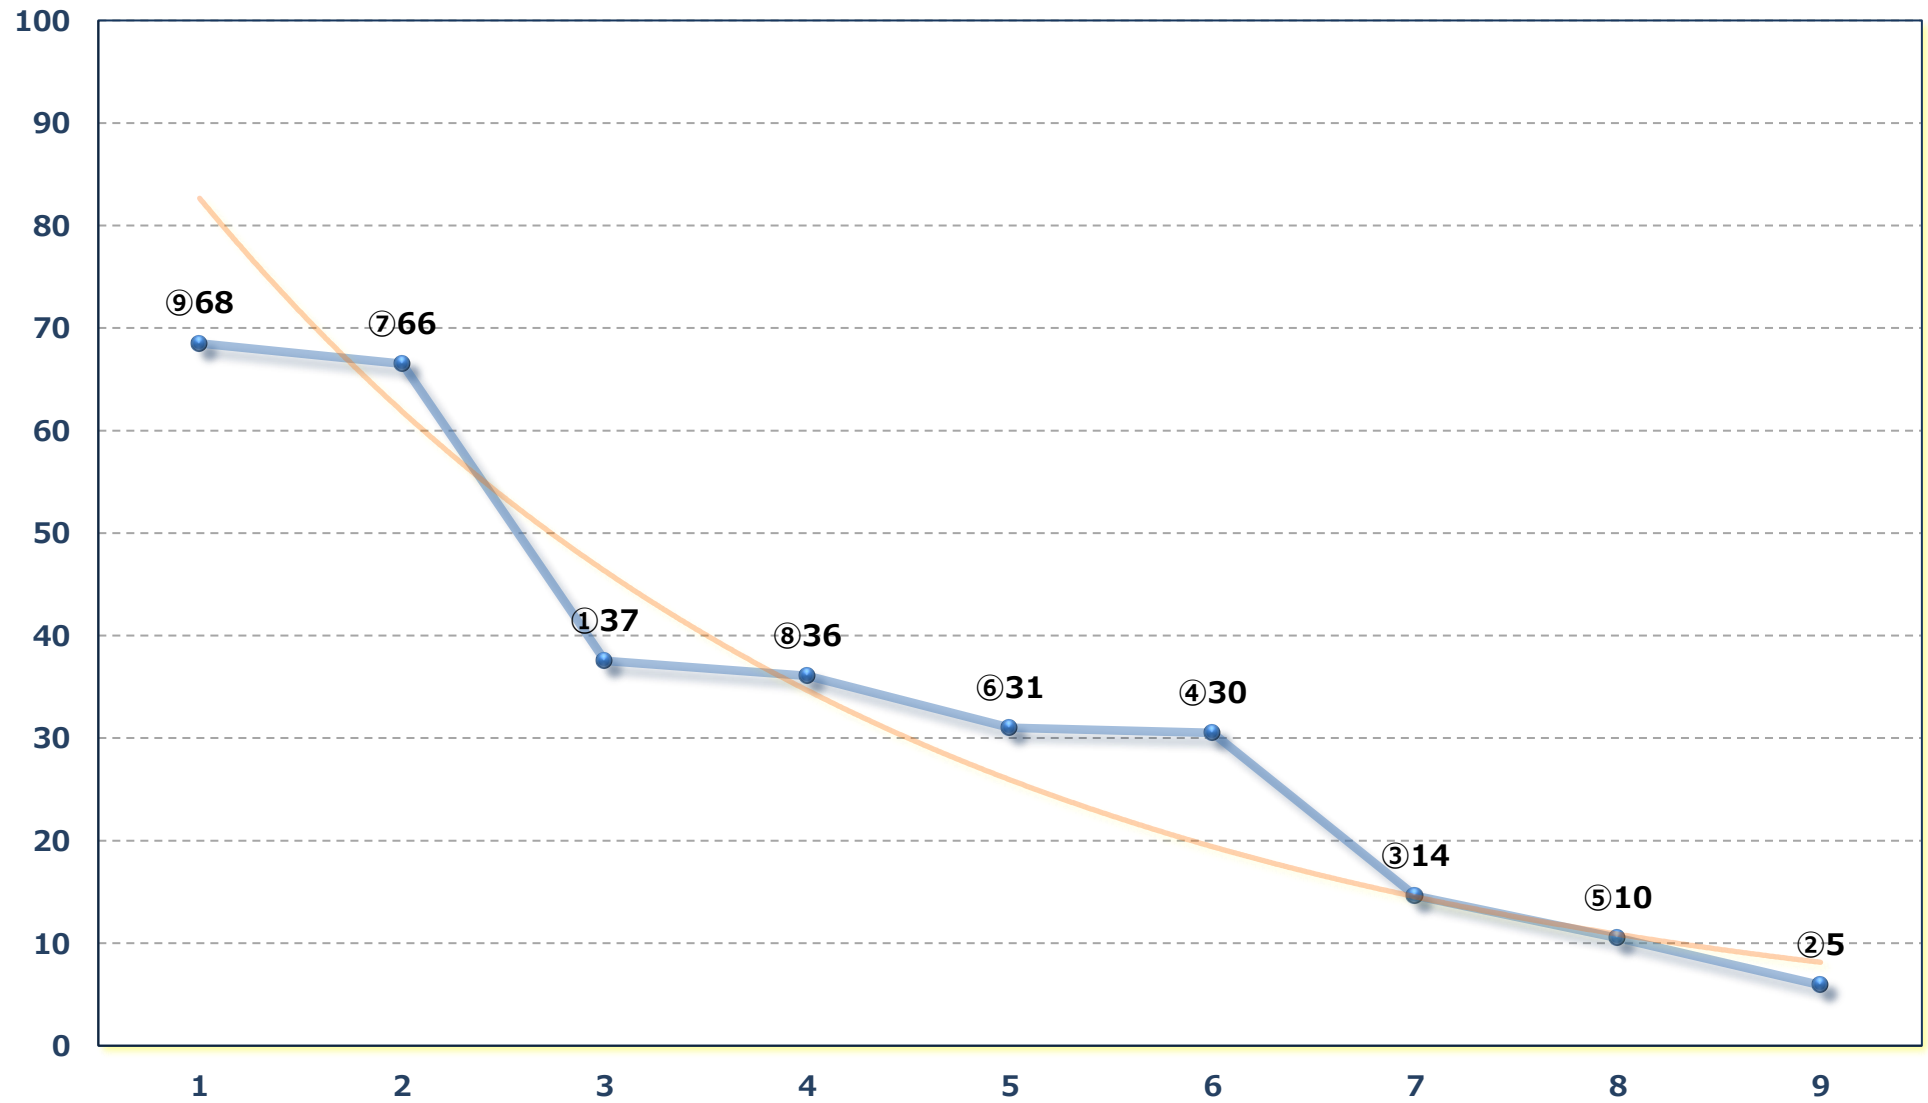

2026年06月08日 (月) 大井競馬 1R 15:02

C 3五 右1200m

2026年06月08日 (月) 大井競馬 2R 15:35

3歳選抜牝馬 右1200m

2026年06月08日 (月) 大井競馬 3R 16:07

2歳新馬 右1200m

2026年06月08日 (月) 大井競馬 5R 17:12

3歳 1 2 1 3 右1200m

2026年06月08日 (月) 大井競馬 6R 17:45

へび座特別 C 1二選抜 右1800m

2026年06月08日 (月) 大井競馬 7R 18:20
グラスホッパー賞C 二十二十三十四 右1600m

2026年06月08日 (月) 大井競馬 8R 18:55

C 2十二 十三 十四 右1400m

2026年06月08日 (月) 大井競馬 9R 19:30

C 2十二 十三 十四 右1200m

2026年06月08日 (月) 大井競馬 10R 20:10
ウイングシート賞A 2ーB 1ー選抜特別 右1400m