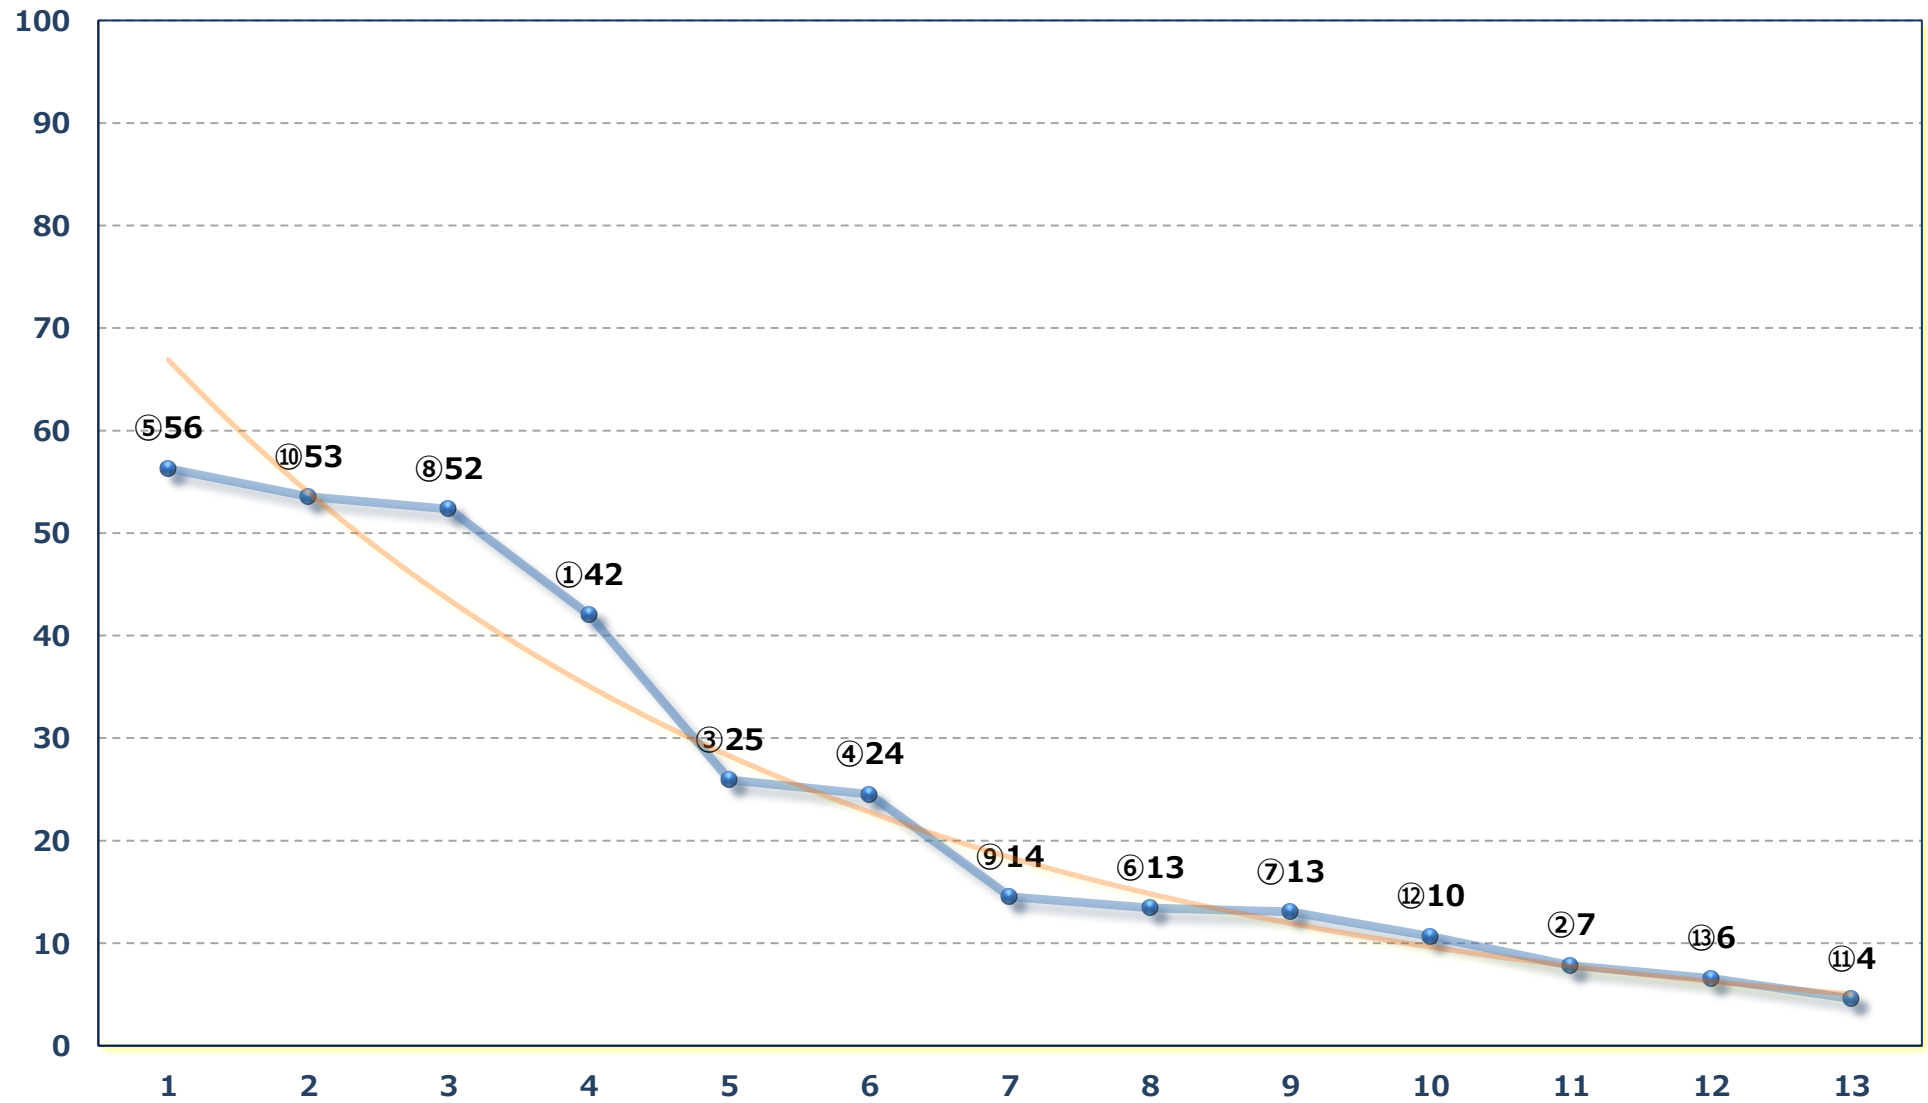

2026年06月08日 (月) 大井競馬 1R 15:02

C 3五 右1200m

2026年06月08日 (月) 大井競馬 2R 15:35

3歳選抜牝馬 右1200m

2026年06月08日 (月) 大井競馬 3R 16:07

2歳新馬 右1200m

2026年06月08日 (月) 大井競馬 5R 17:12

3歳 1 2 1 3 右1200m

2026年06月08日 (月) 大井競馬 6R 17:45

へび座特別 C 1二選抜 右1800m

2026年06月08日 (月) 大井競馬 7R 18:20
グラスホッパー賞C 二十二十三十四 右1600m

2026年06月08日 (月) 大井競馬 8R 18:55

C 2十二 十三 十四 右1400m

2026年06月08日 (月) 大井競馬 9R 19:30

C 2十二 十三 十四 右1200m

2026年06月08日 (月) 大井競馬 10R 20:10
ウイングシート賞A 2ーB 1ー選抜特別 右1400m

2026年06月08日 (月) 大井競馬 11R 20:50

ゲンマ賞B 2三選抜特別 右1200m