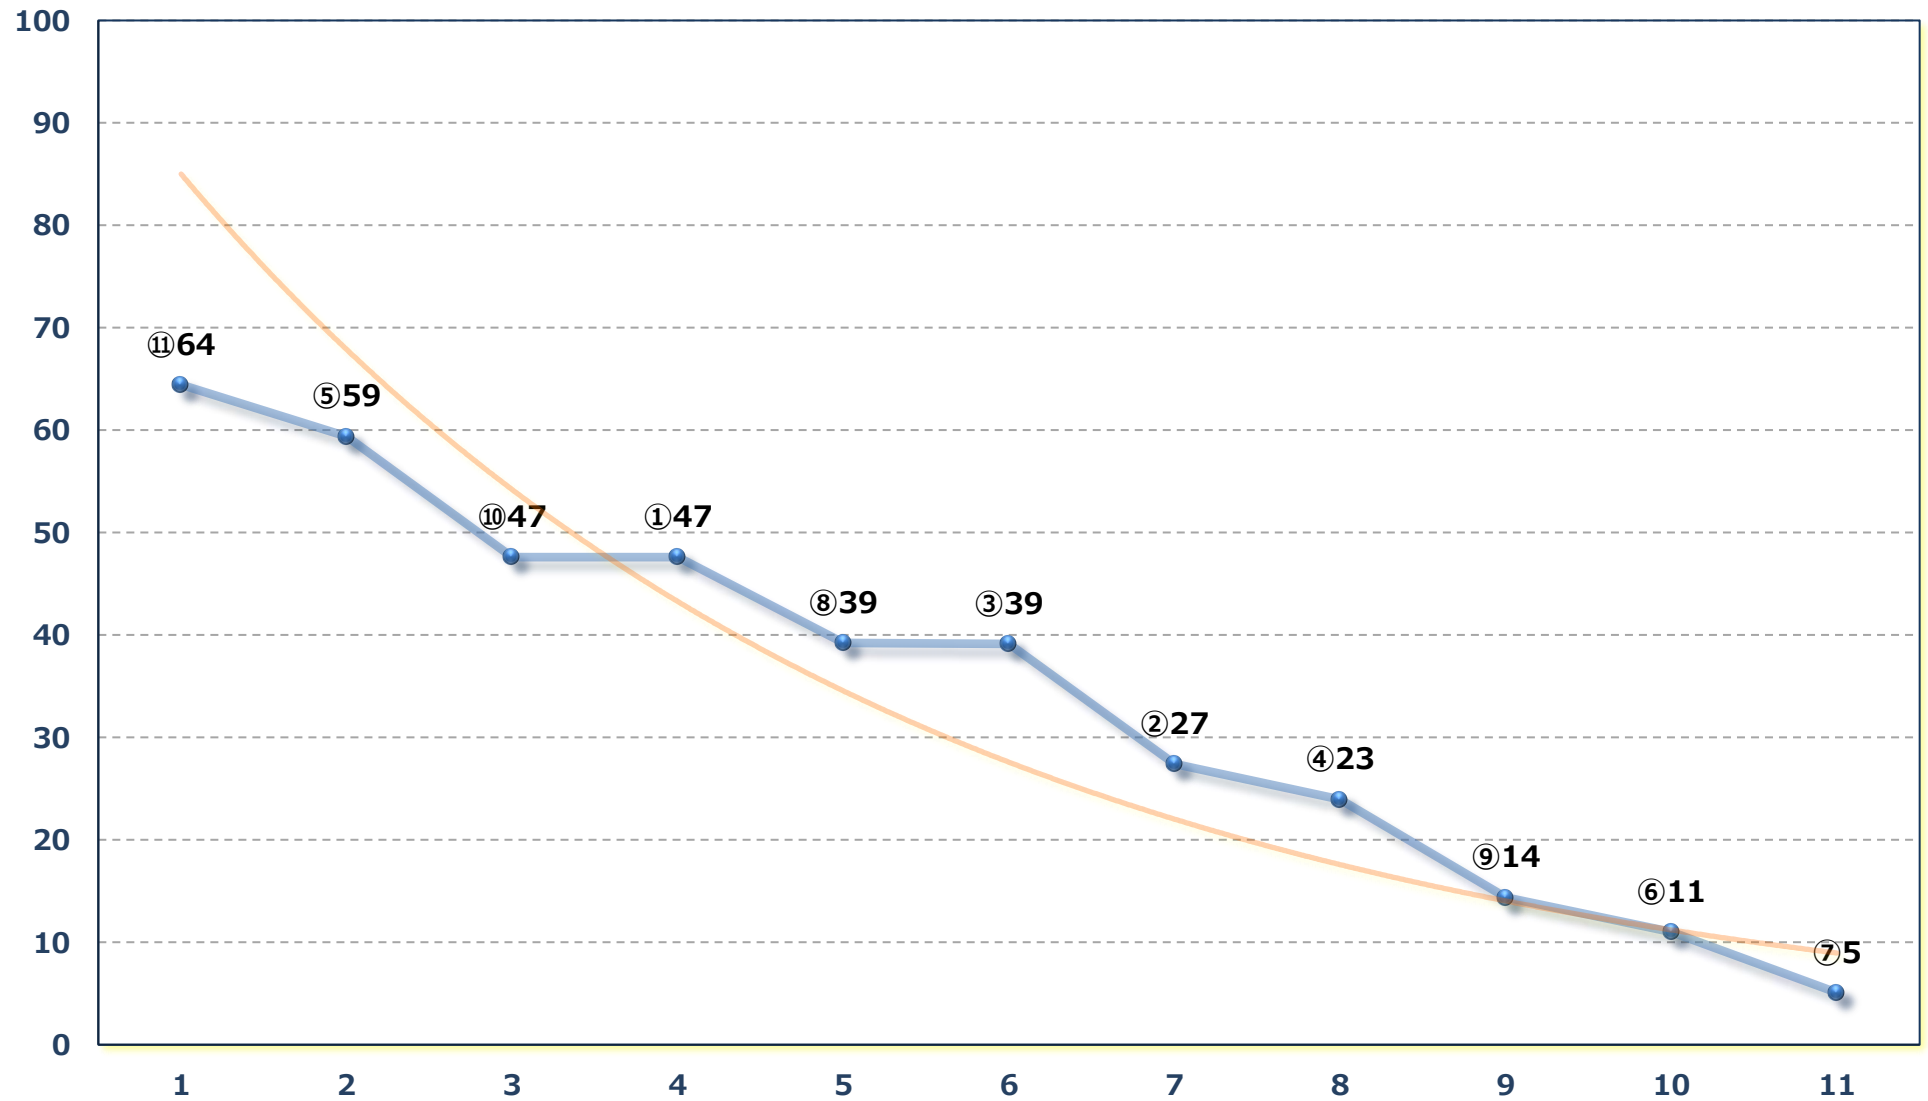

2026年06月08日 (月) 大井競馬 1R 15:02

C 3五 右1200m

2026年06月08日 (月) 大井競馬 2R 15:35

3歳選抜牝馬 右1200m

2026年06月08日 (月) 大井競馬 3R 16:07

2歳新馬 右1200m

2026年06月08日 (月) 大井競馬 5R 17:12

3歳 1 2 1 3 右1200m

2026年06月08日 (月) 大井競馬 6R 17:45

へび座特別 C 1二選抜 右1800m

2026年06月08日 (月) 大井競馬 7R 18:20
グラスホッパー賞C 二十二十三十四 右1600m

2026年06月08日 (月) 大井競馬 8R 18:55

C 2十二 十三 十四 右1400m

2026年06月08日 (月) 大井競馬 9R 19:30

C 2十二 十三 十四 右1200m

2026年06月08日 (月) 大井競馬 10R 20:10
ウイングシート賞A 2ーB 1ー選抜特別 右1400m

2026年06月08日 (月) 大井競馬 11R 20:50

ゲンマ賞B 2三選抜特別 右1200m