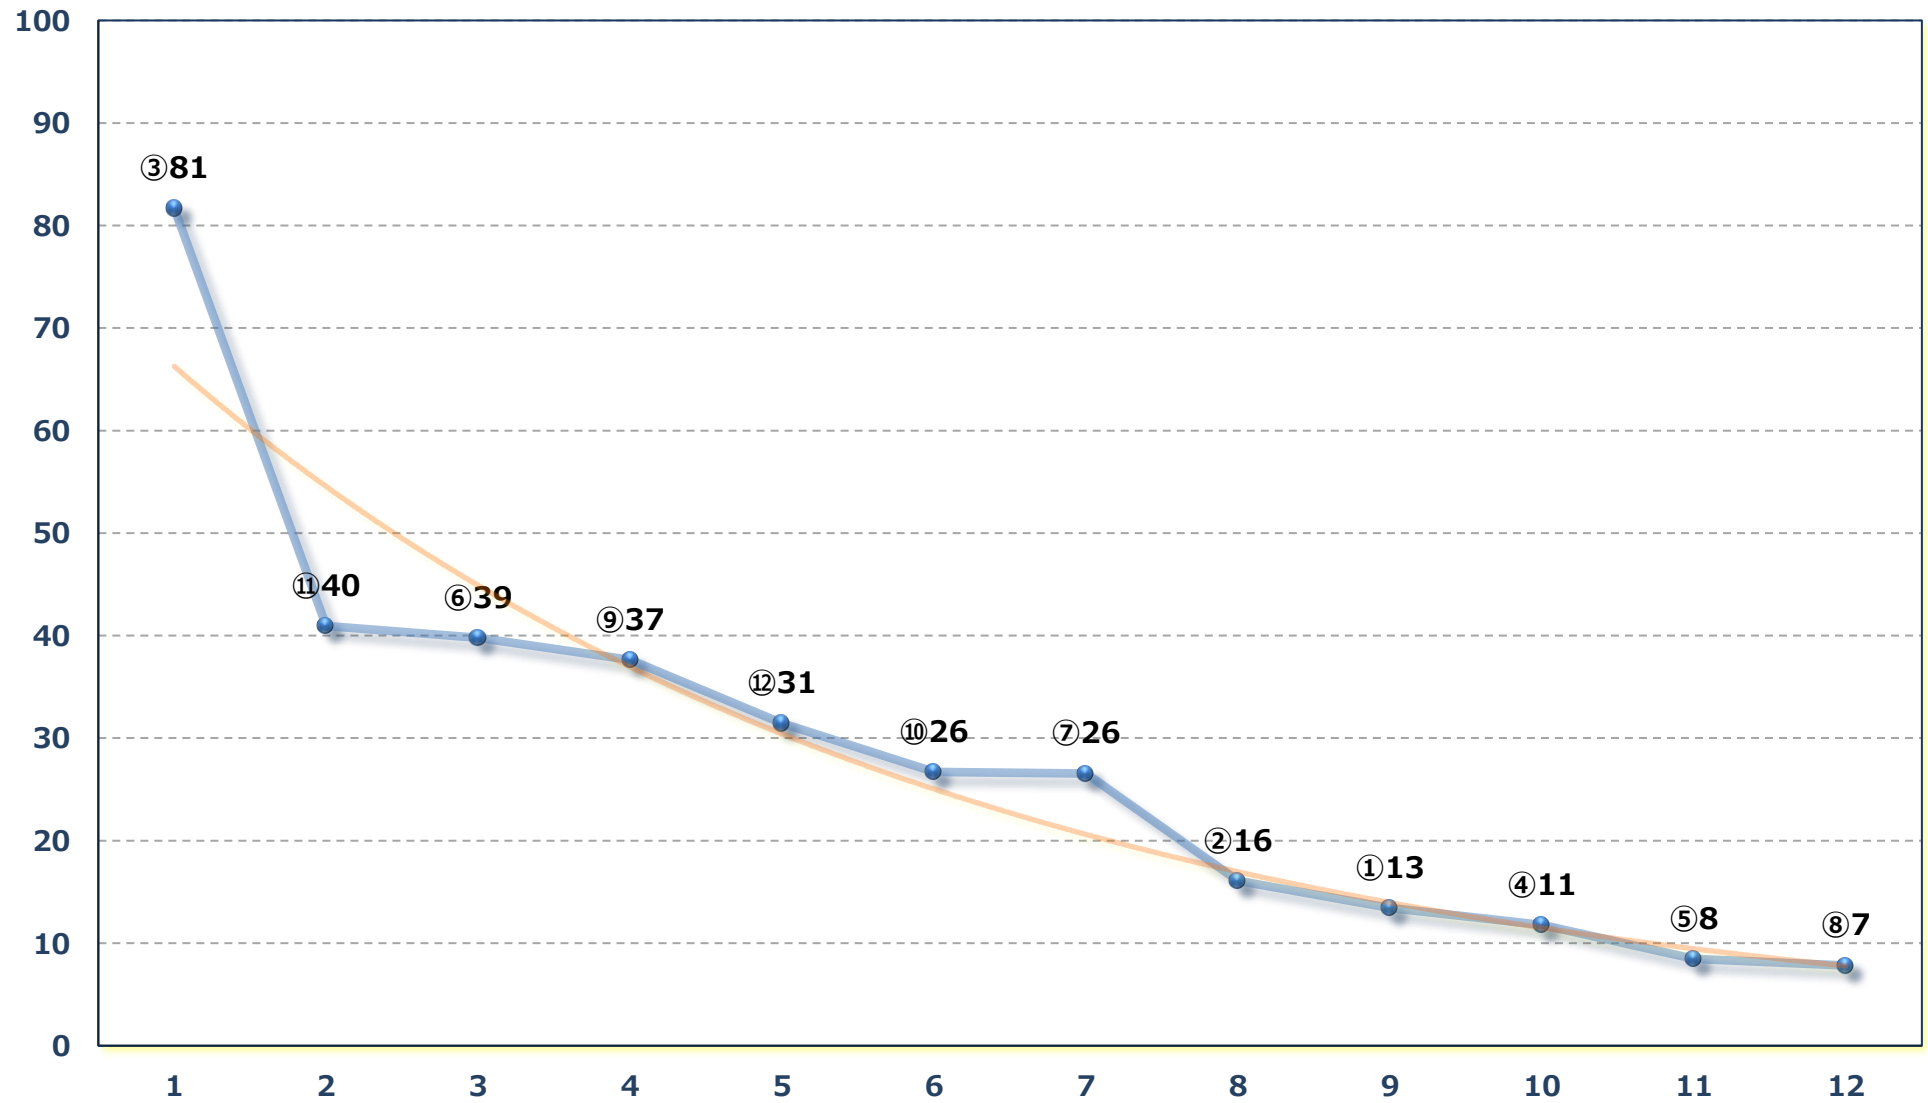

2026年06月08日 (月) 大井競馬 6R 17:45

へび座特別 C 1二選抜 右1800m

2026年06月08日 (月) 大井競馬 7R 18:20
グラスホッパー賞C 二十二十三十四 右1600m

2026年06月08日 (月) 大井競馬 8R 18:55

C 2十二 十三 十四 右1400m

2026年06月08日 (月) 大井競馬 9R 19:30

C 2十二 十三 十四 右1200m

2026年06月08日 (月) 大井競馬 10R 20:10
ウイングシート賞A 2ーB 1ー選抜特別 右1400m