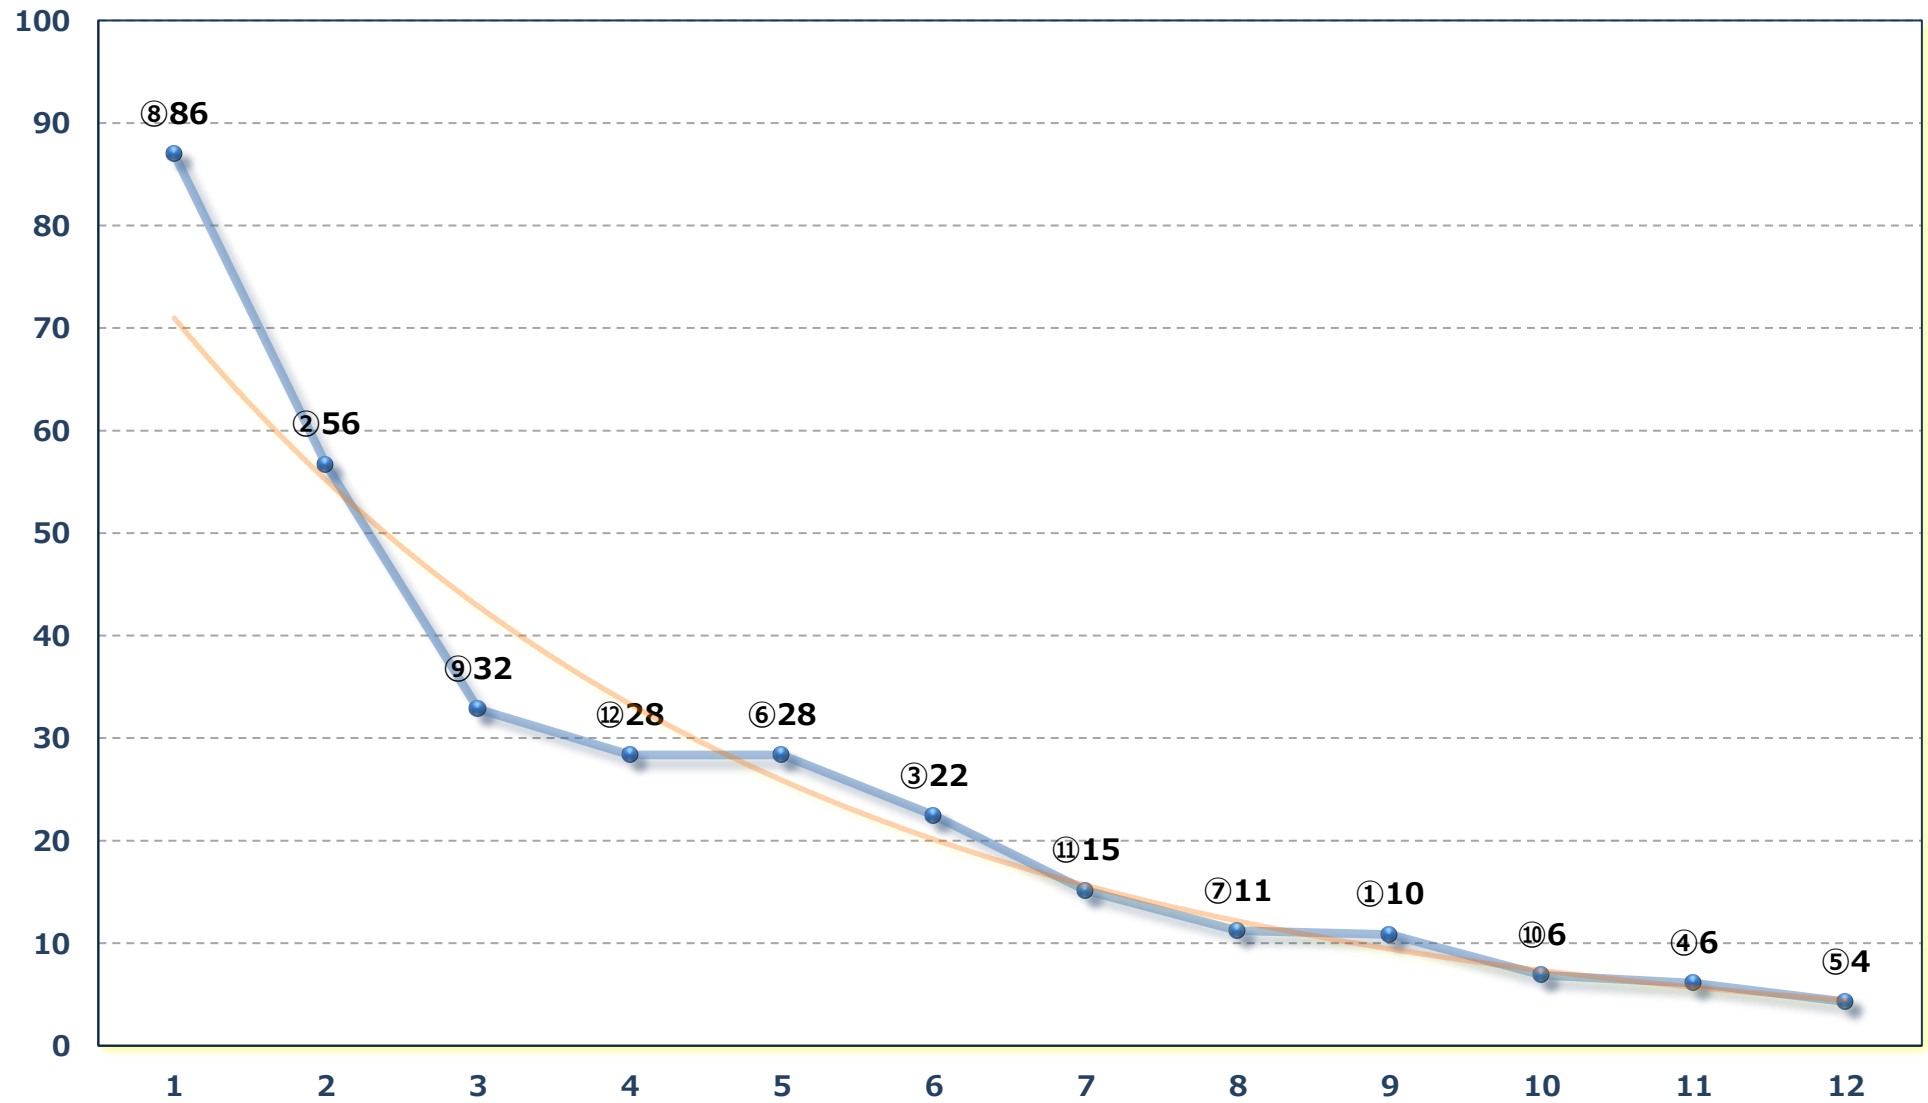

2026年06月08日 (月) 大井競馬 6R 17:45

へび座特別 C 1二選抜 右1800m

2026年06月08日 (月) 大井競馬 7R 18:20
グラスホッパー賞C 二十二十三十四 右1600m

2026年06月08日 (月) 大井競馬 8R 18:55

C 2十二 十三 十四 右1400m

2026年06月08日 (月) 大井競馬 9R 19:30

C 2十二 十三 十四 右1200m

2026年06月08日 (月) 大井競馬 10R 20:10
ウイングシート賞A 2ーB 1ー選抜特別 右1400m