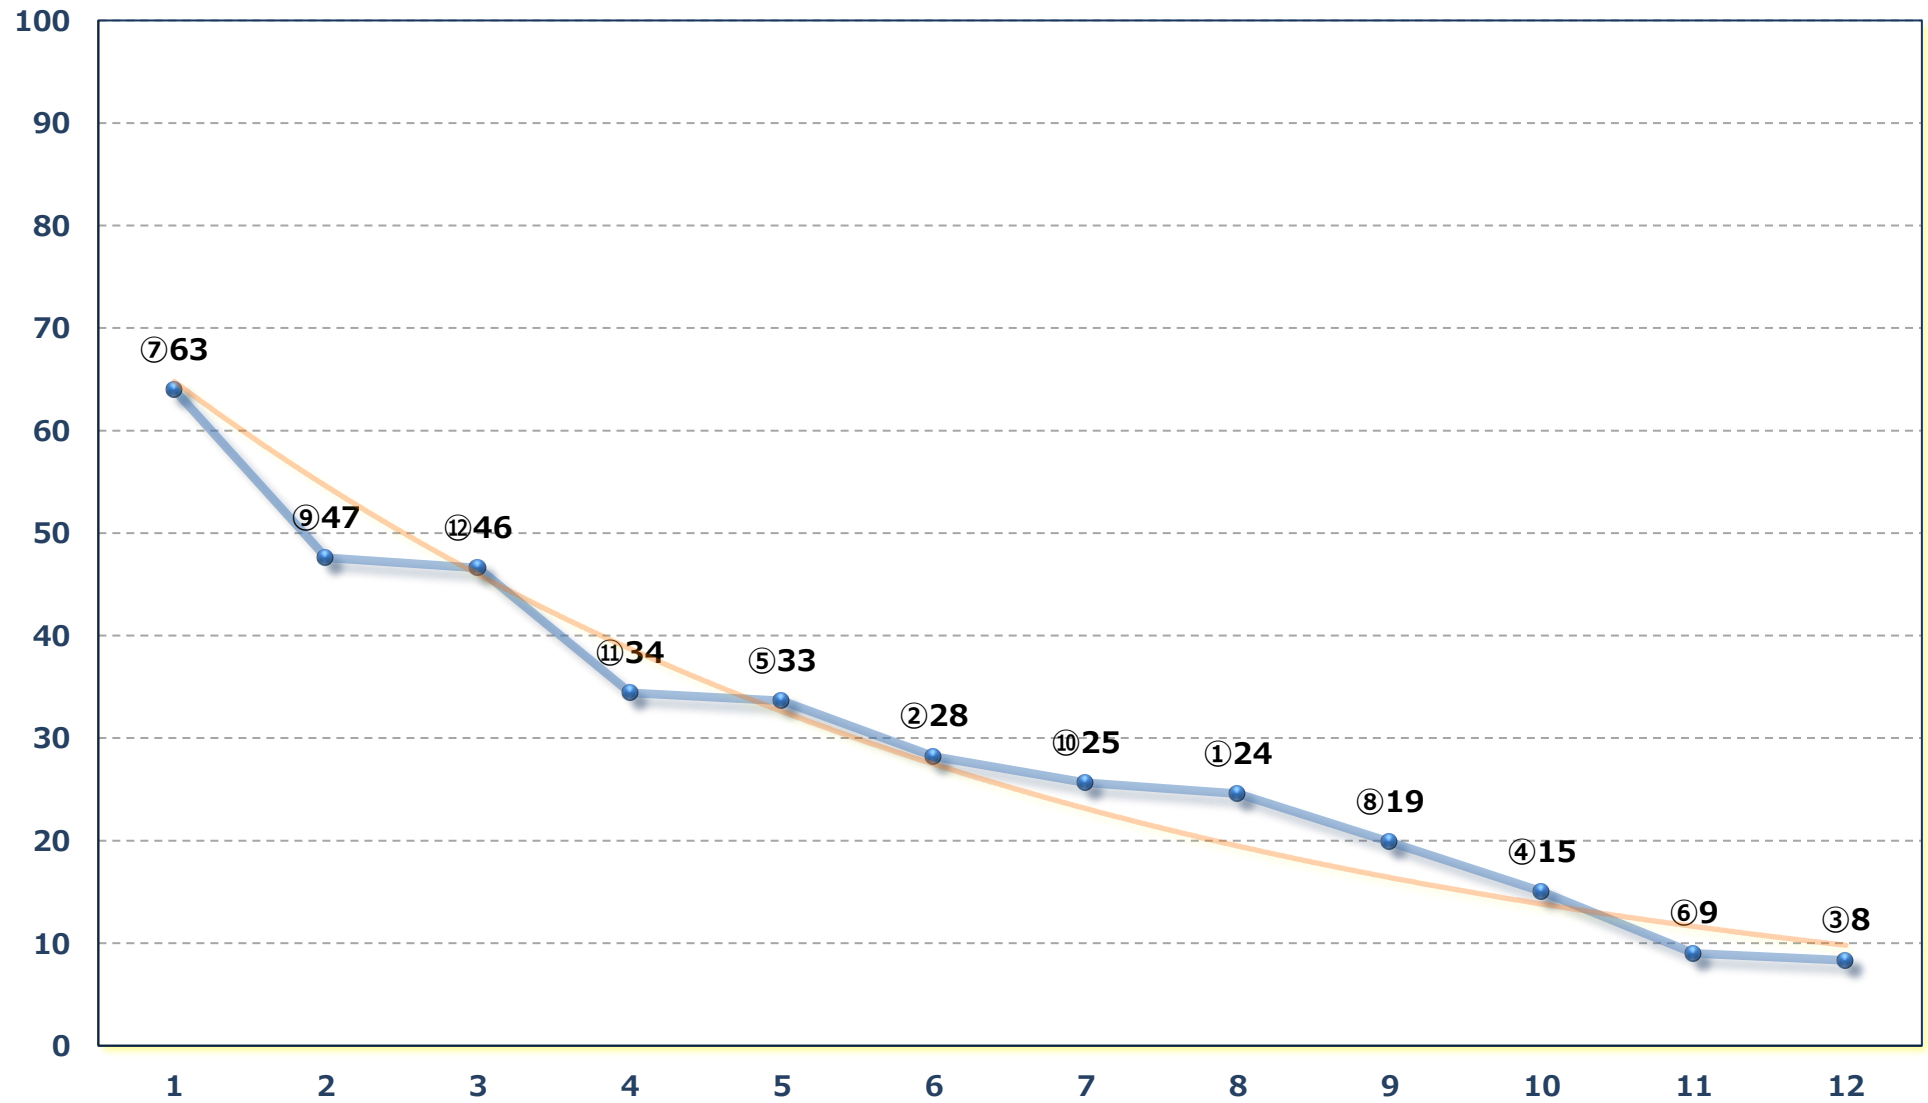

2026年06月08日 (月) 大井競馬 1R 15:02

C 3五 右1200m

2026年06月08日 (月) 大井競馬 2R 15:35

3歳選抜牝馬 右1200m

2026年06月08日 (月) 大井競馬 3R 16:07

2歳新馬 右1200m

2026年06月08日 (月) 大井競馬 5R 17:12

3歳 1 2 1 3 右1200m

2026年06月08日 (月) 大井競馬 6R 17:45

へび座特別 C 1二選抜 右1800m

2026年06月08日 (月) 大井競馬 7R 18:20
グラスホッパー賞C 二十二十三十四 右1600m

2026年06月08日 (月) 大井競馬 8R 18:55

C 2十二 十三 十四 右1400m

2026年06月08日 (月) 大井競馬 9R 19:30

C 2十二 十三 十四 右1200m

2026年06月08日 (月) 大井競馬 10R 20:10
ウイングシート賞A 2ーB 1ー選抜特別 右1400m

2026年06月08日 (月) 大井競馬 11R 20:50

ゲンマ賞B 2三選抜特別 右1200m