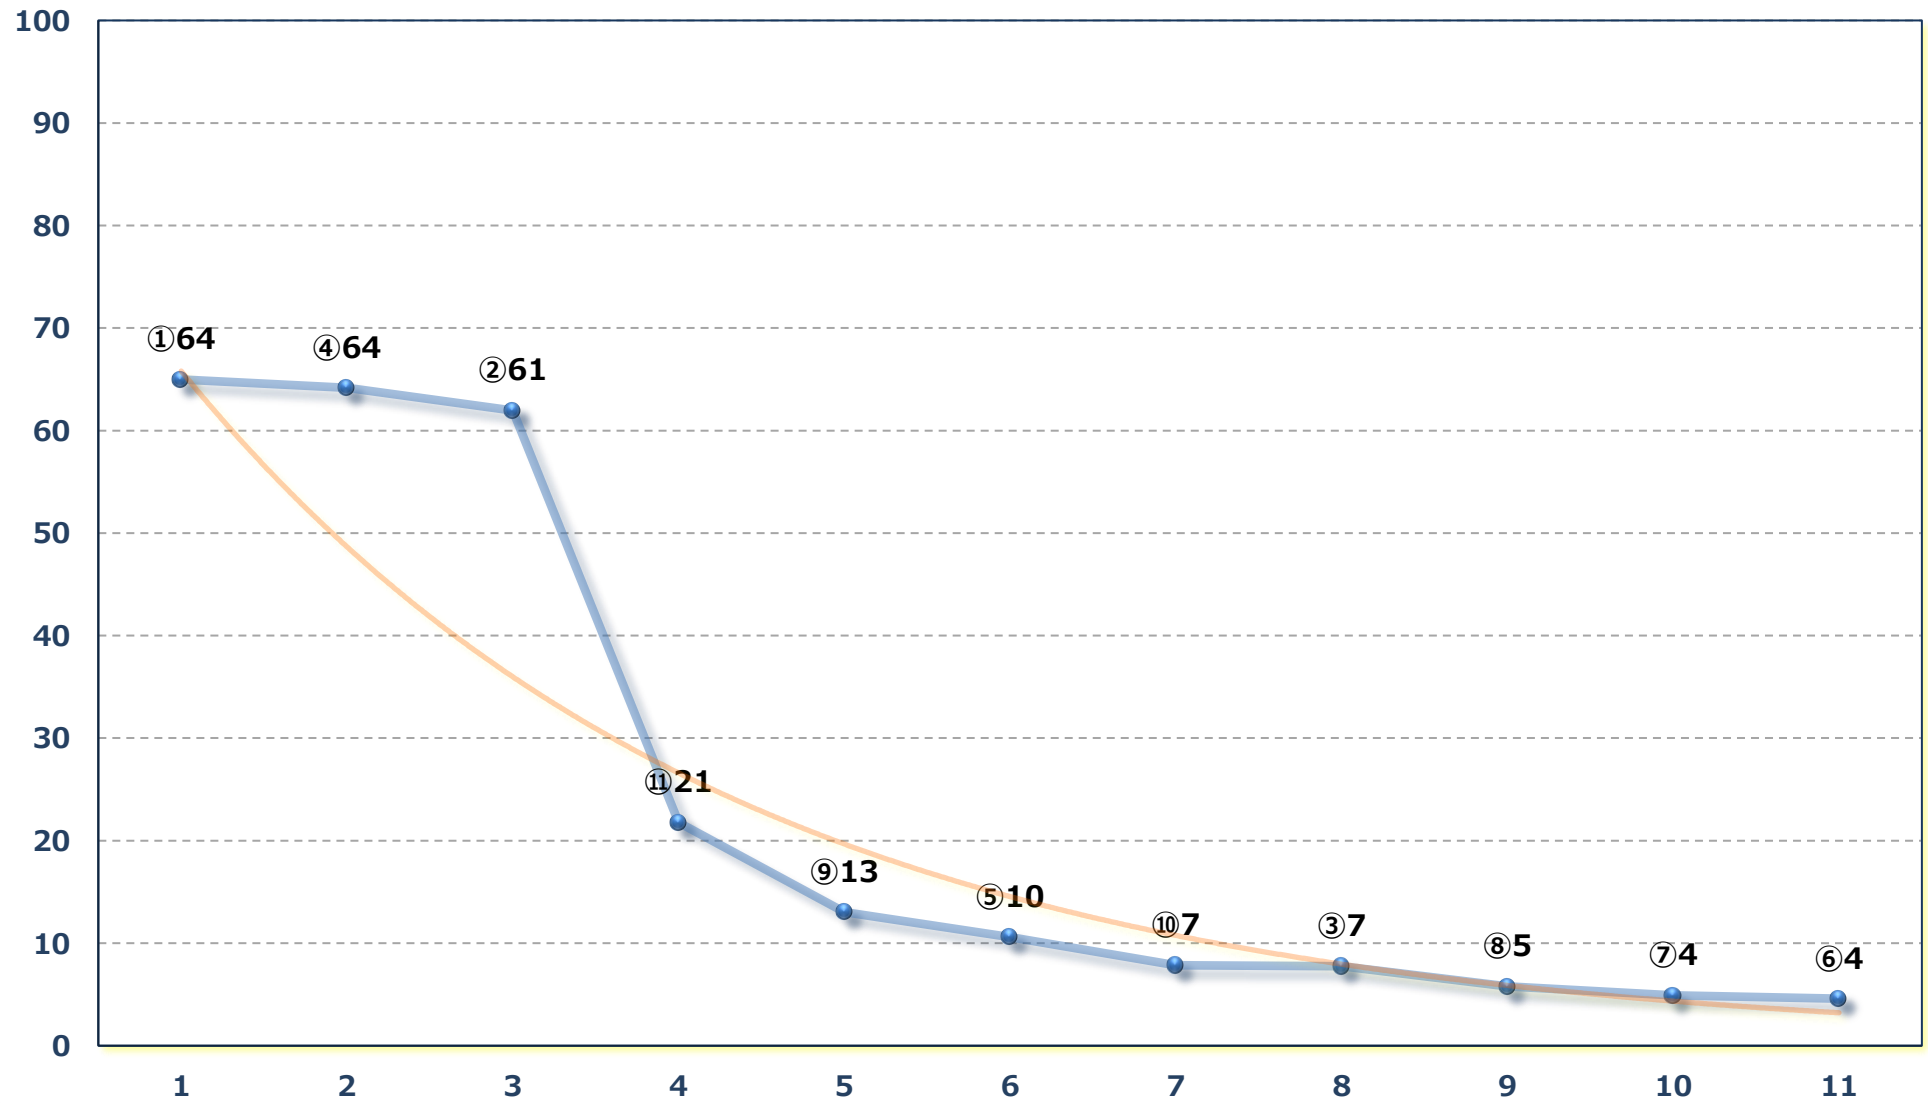

2026年06月08日 (月) 大井競馬 1R 15:02

C 3五 右1200m

2026年06月08日 (月) 大井競馬 2R 15:35

3歳選抜牝馬 右1200m

2026年06月08日 (月) 大井競馬 3R 16:07

2歳新馬 右1200m

2026年06月08日 (月) 大井競馬 5R 17:12

3歳 1 2 1 3 右1200m

2026年06月08日 (月) 大井競馬 6R 17:45

へび座特別 C 1二選抜 右1800m

2026年06月08日 (月) 大井競馬 7R 18:20
グラスホッパー賞C 二十二十三十四 右1600m

2026年06月08日 (月) 大井競馬 8R 18:55

C 2十二 十三 十四 右1400m

2026年06月08日 (月) 大井競馬 9R 19:30

C 2十二 十三 十四 右1200m

2026年06月08日 (月) 大井競馬 10R 20:10
ウイングシート賞A 2ーB 1ー選抜特別 右1400m

2026年06月08日 (月) 大井競馬 11R 20:50

ゲンマ賞B 2三選抜特別 右1200m