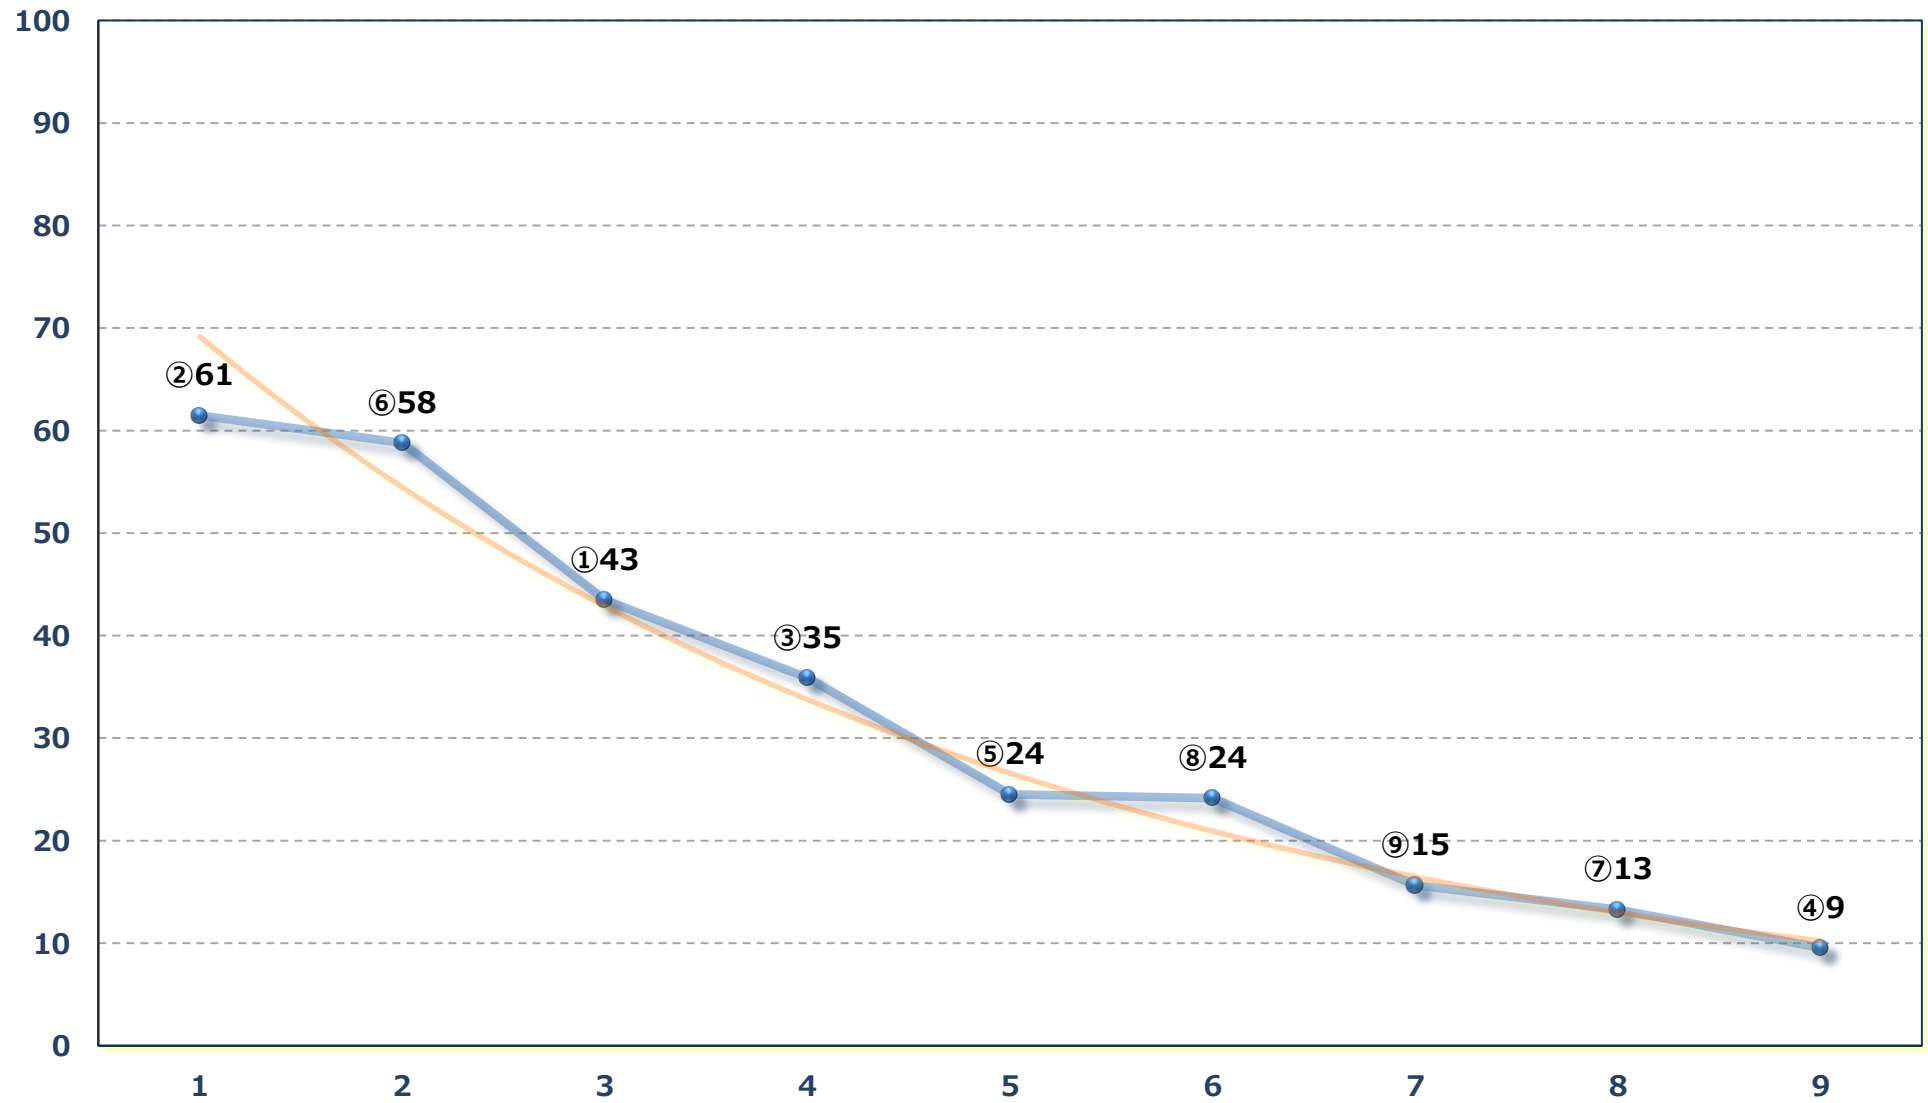

2026年06月08日 (月) 大井競馬 6R 17:45

へび座特別 C 1二選抜 右1800m

2026年06月08日 (月) 大井競馬 7R 18:20
グラスホッパー賞C 二十二十三十四 右1600m

2026年06月08日 (月) 大井競馬 8R 18:55

C 2十二 十三 十四 右1400m

2026年06月08日 (月) 大井競馬 9R 19:30

C 2十二 十三 十四 右1200m

2026年06月08日 (月) 大井競馬 10R 20:10
ウイングシート賞A 2ーB 1ー選抜特別 右1400m