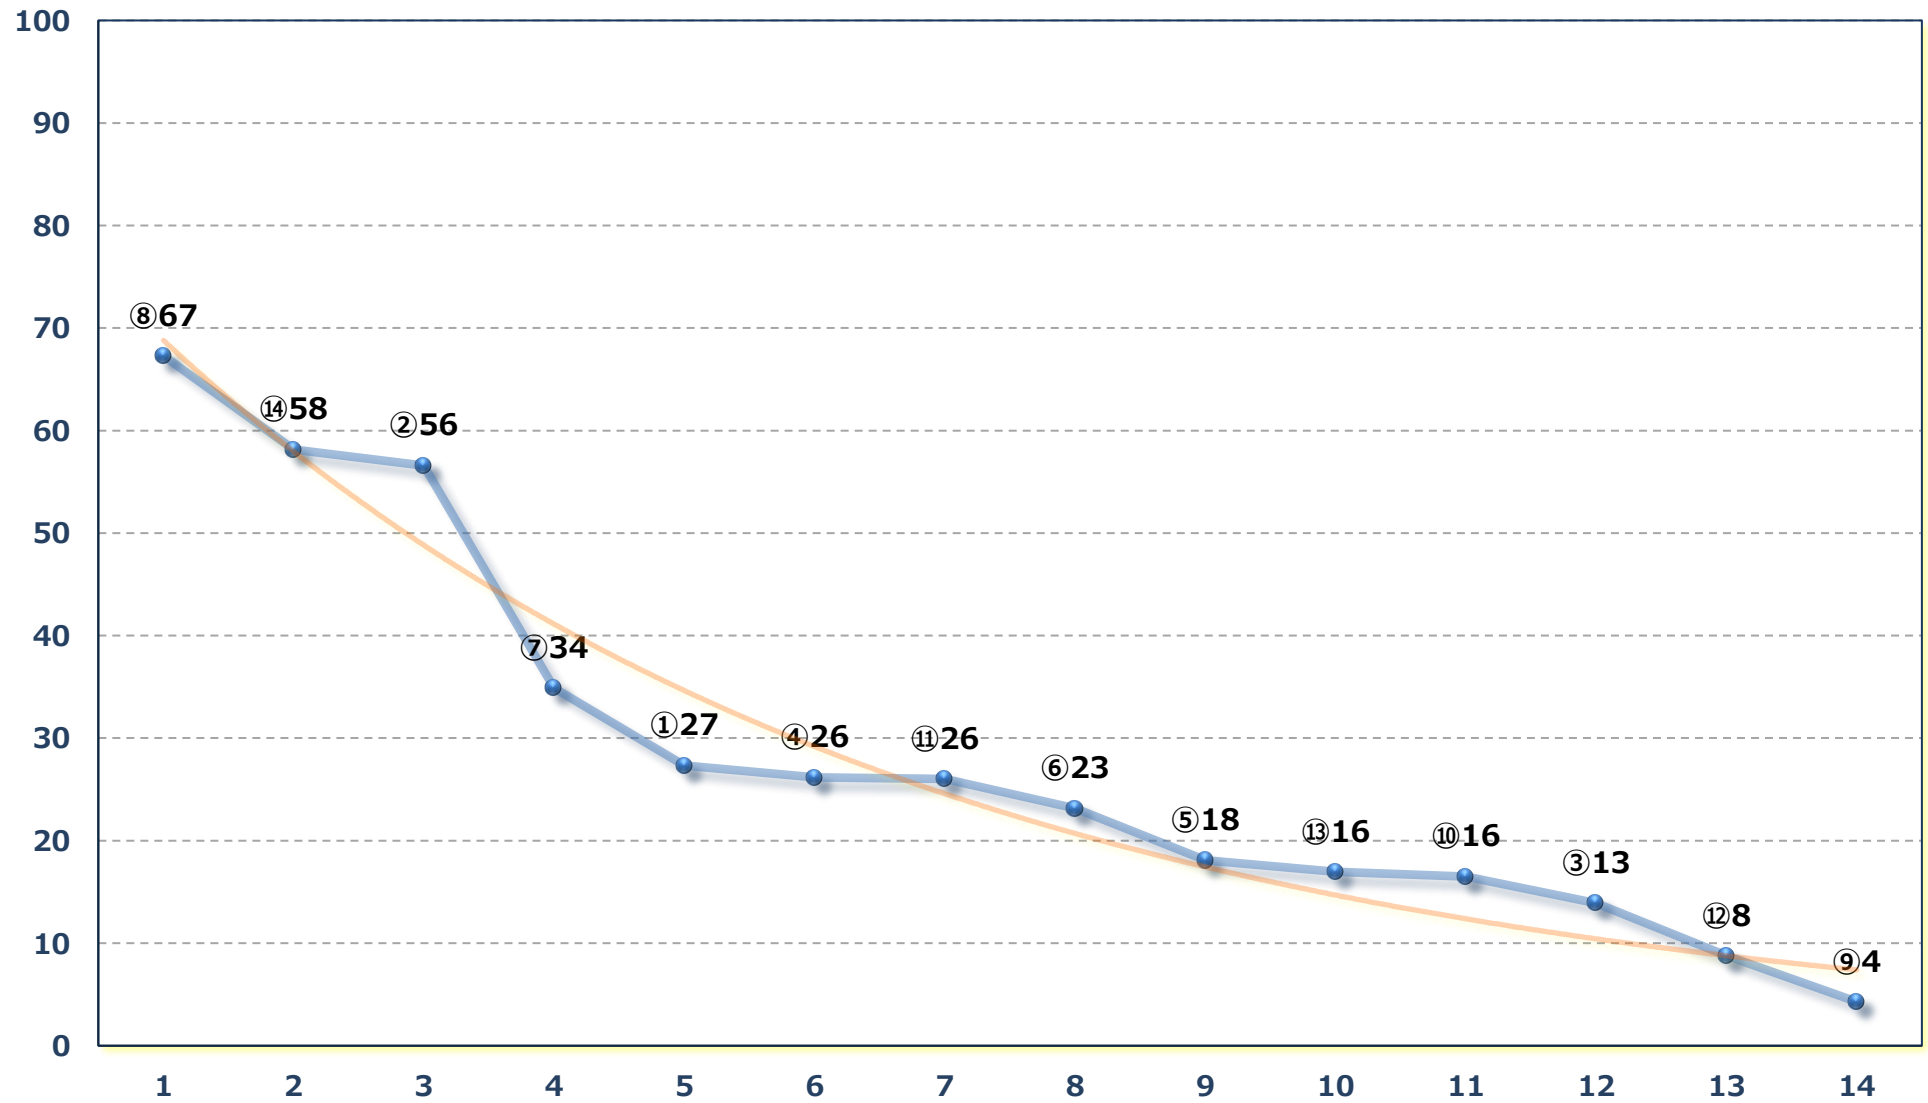

2026年06月10日 (水) 大井競馬 1R 14:00

C 3三四 右1600m

2026年06月10日 (水) 大井競馬 2R 14:35

C 3三四 右1200m

2026年06月10日 (水) 大井競馬 3R 15:10

3歳七八九 右1600m

2026年06月10日 (水) 大井競馬 4R 15:45

3歳七八九 右1400m

2026年06月10日 (水) 大井競馬 5R 16:20

3歳七八九 右1200m

2026年06月10日 (水) 大井競馬 6R 16:55

万緑特別 C 2一選抜 右2000m

2026年06月10日 (水) 大井競馬 7R 17:30

B 3六 右1400m

2026年06月10日 (水) 大井競馬 8R 18:05

クォーター・デック賞C 1六七 右1600m