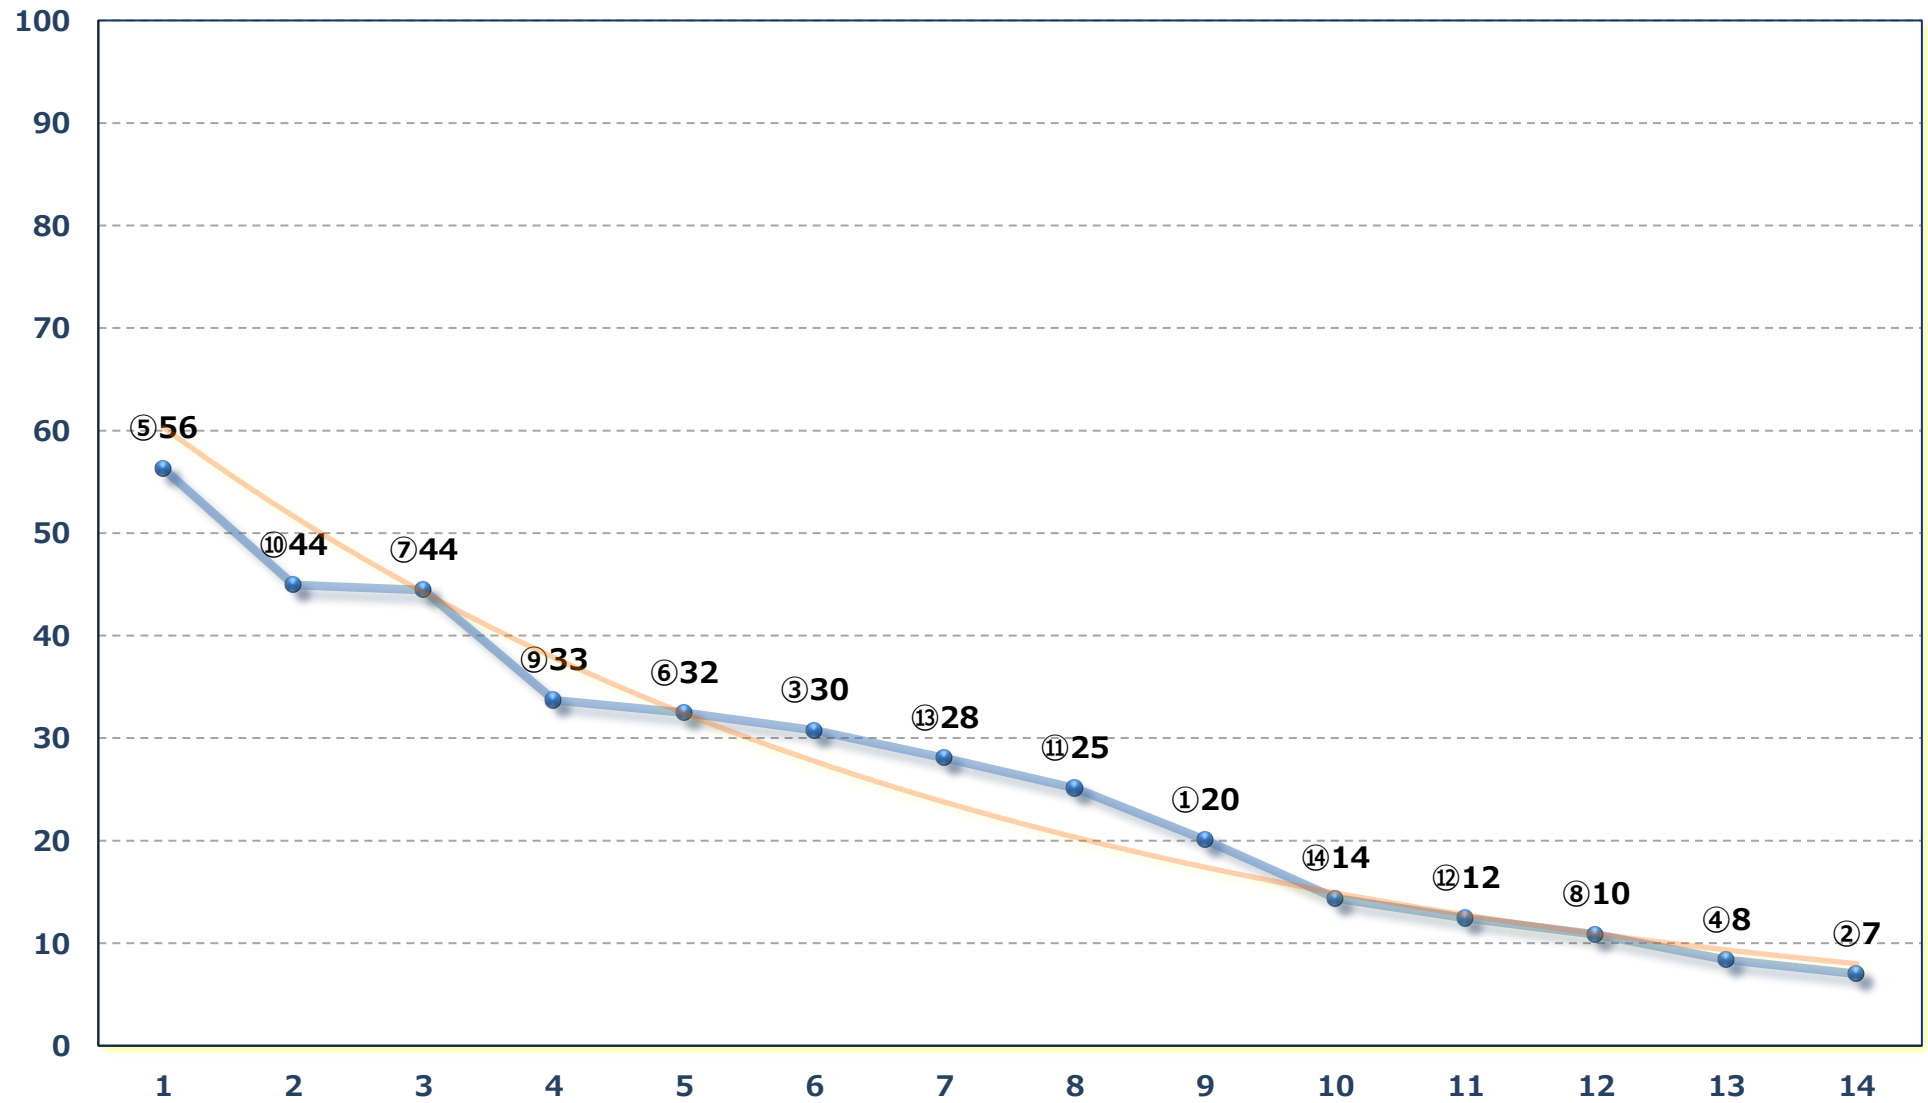

2026年06月10日 (水) 大井競馬 1R 14:00

C 3三四 右1600m

2026年06月10日 (水) 大井競馬 2R 14:35

C 3三四 右1200m

2026年06月10日 (水) 大井競馬 3R 15:10

3歳七八九 右1600m

2026年06月10日 (水) 大井競馬 4R 15:45

3歳七八九 右1400m

2026年06月10日 (水) 大井競馬 5R 16:20

3歳七八九 右1200m

2026年06月10日 (水) 大井競馬 6R 16:55

万緑特別 C 2一選抜 右2000m

2026年06月10日 (水) 大井競馬 7R 17:30

B 3六 右1400m

2026年06月10日 (水) 大井競馬 8R 18:05

クォーター・デック賞C 1六七 右1600m