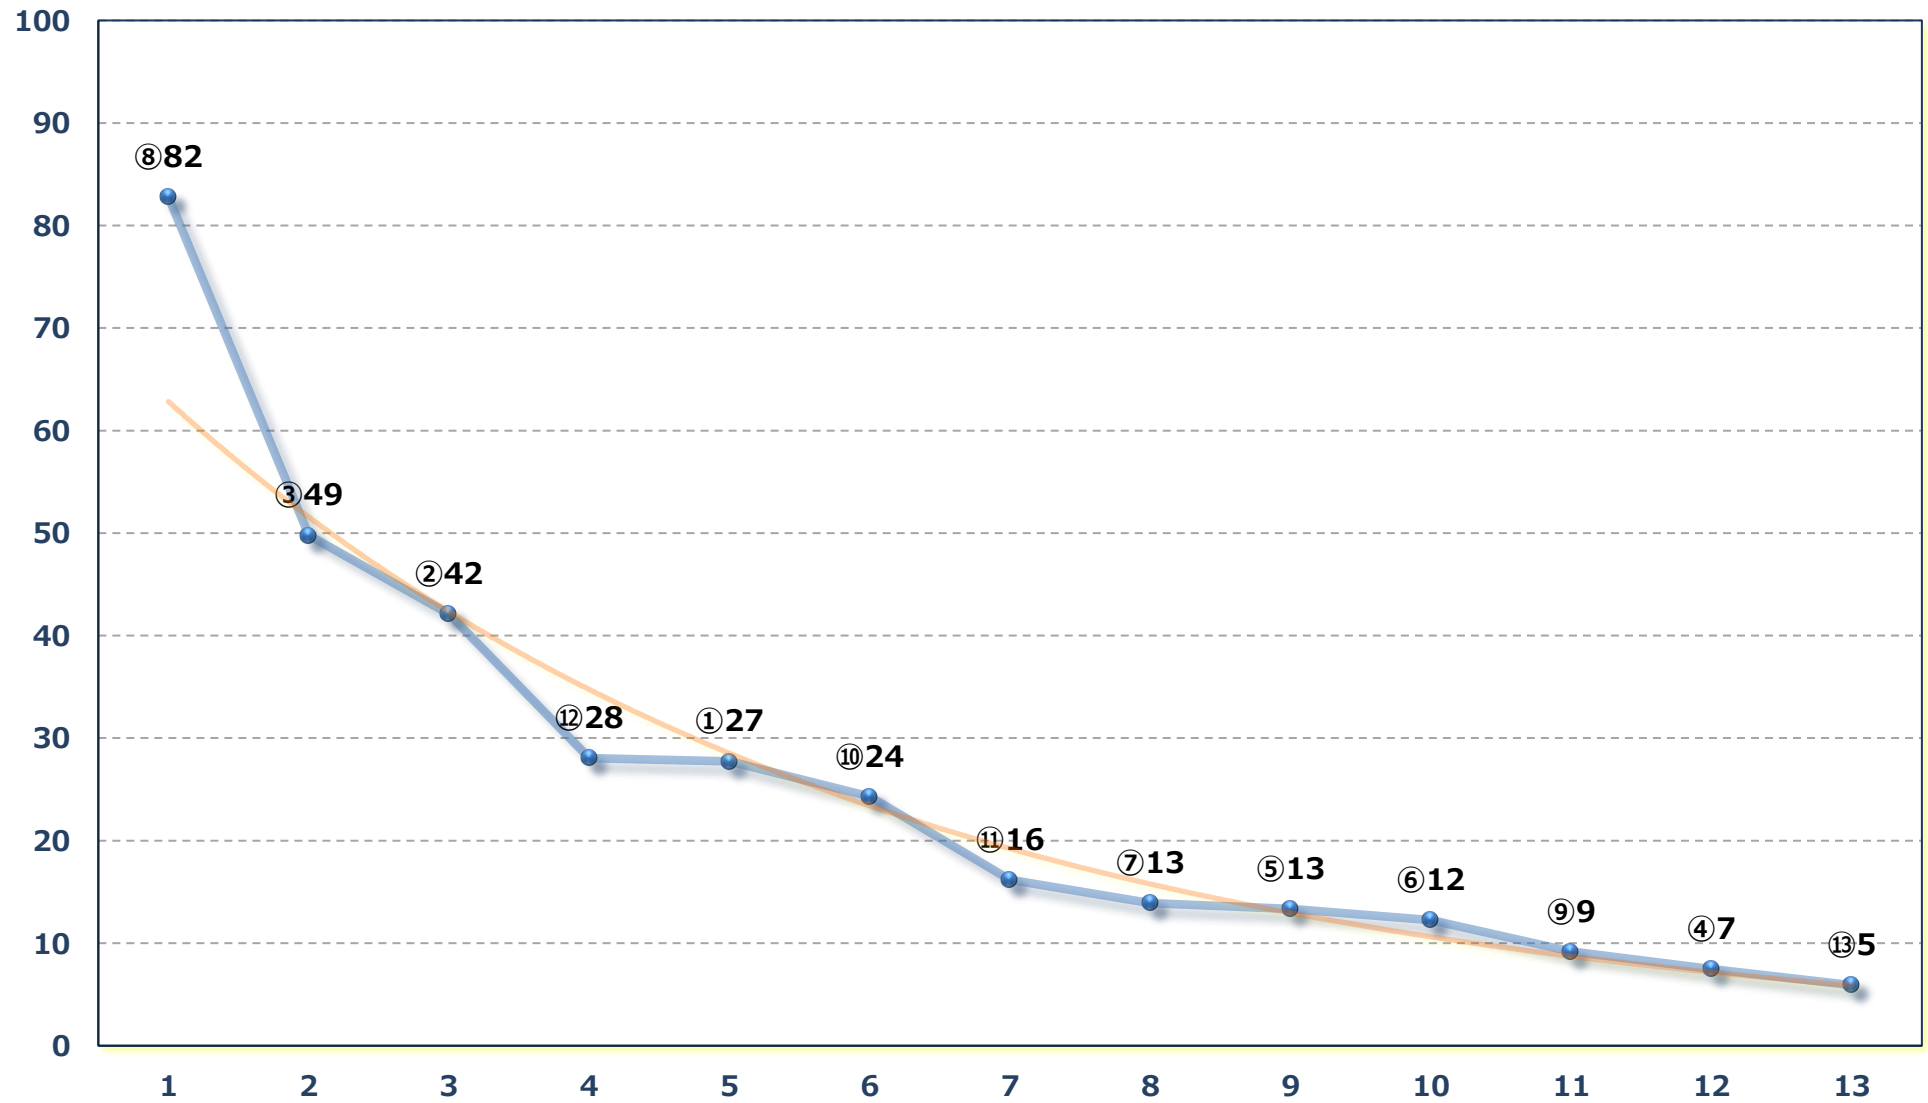

2026年06月10日 (水) 大井競馬 1R 14:00

C 3三四 右1600m

2026年06月10日 (水) 大井競馬 2R 14:35

C 3三四 右1200m

2026年06月10日 (水) 大井競馬 3R 15:10

3歳七八九 右1600m

2026年06月10日 (水) 大井競馬 4R 15:45

3歳七八九 右1400m

2026年06月10日 (水) 大井競馬 5R 16:20

3歳七八九 右1200m

2026年06月10日 (水) 大井競馬 6R 16:55

万緑特別 C 2一選抜 右2000m

2026年06月10日 (水) 大井競馬 7R 17:30

B 3六 右1400m

2026年06月10日 (水) 大井競馬 8R 18:05

クォーター・デック賞C 1六七 右1600m