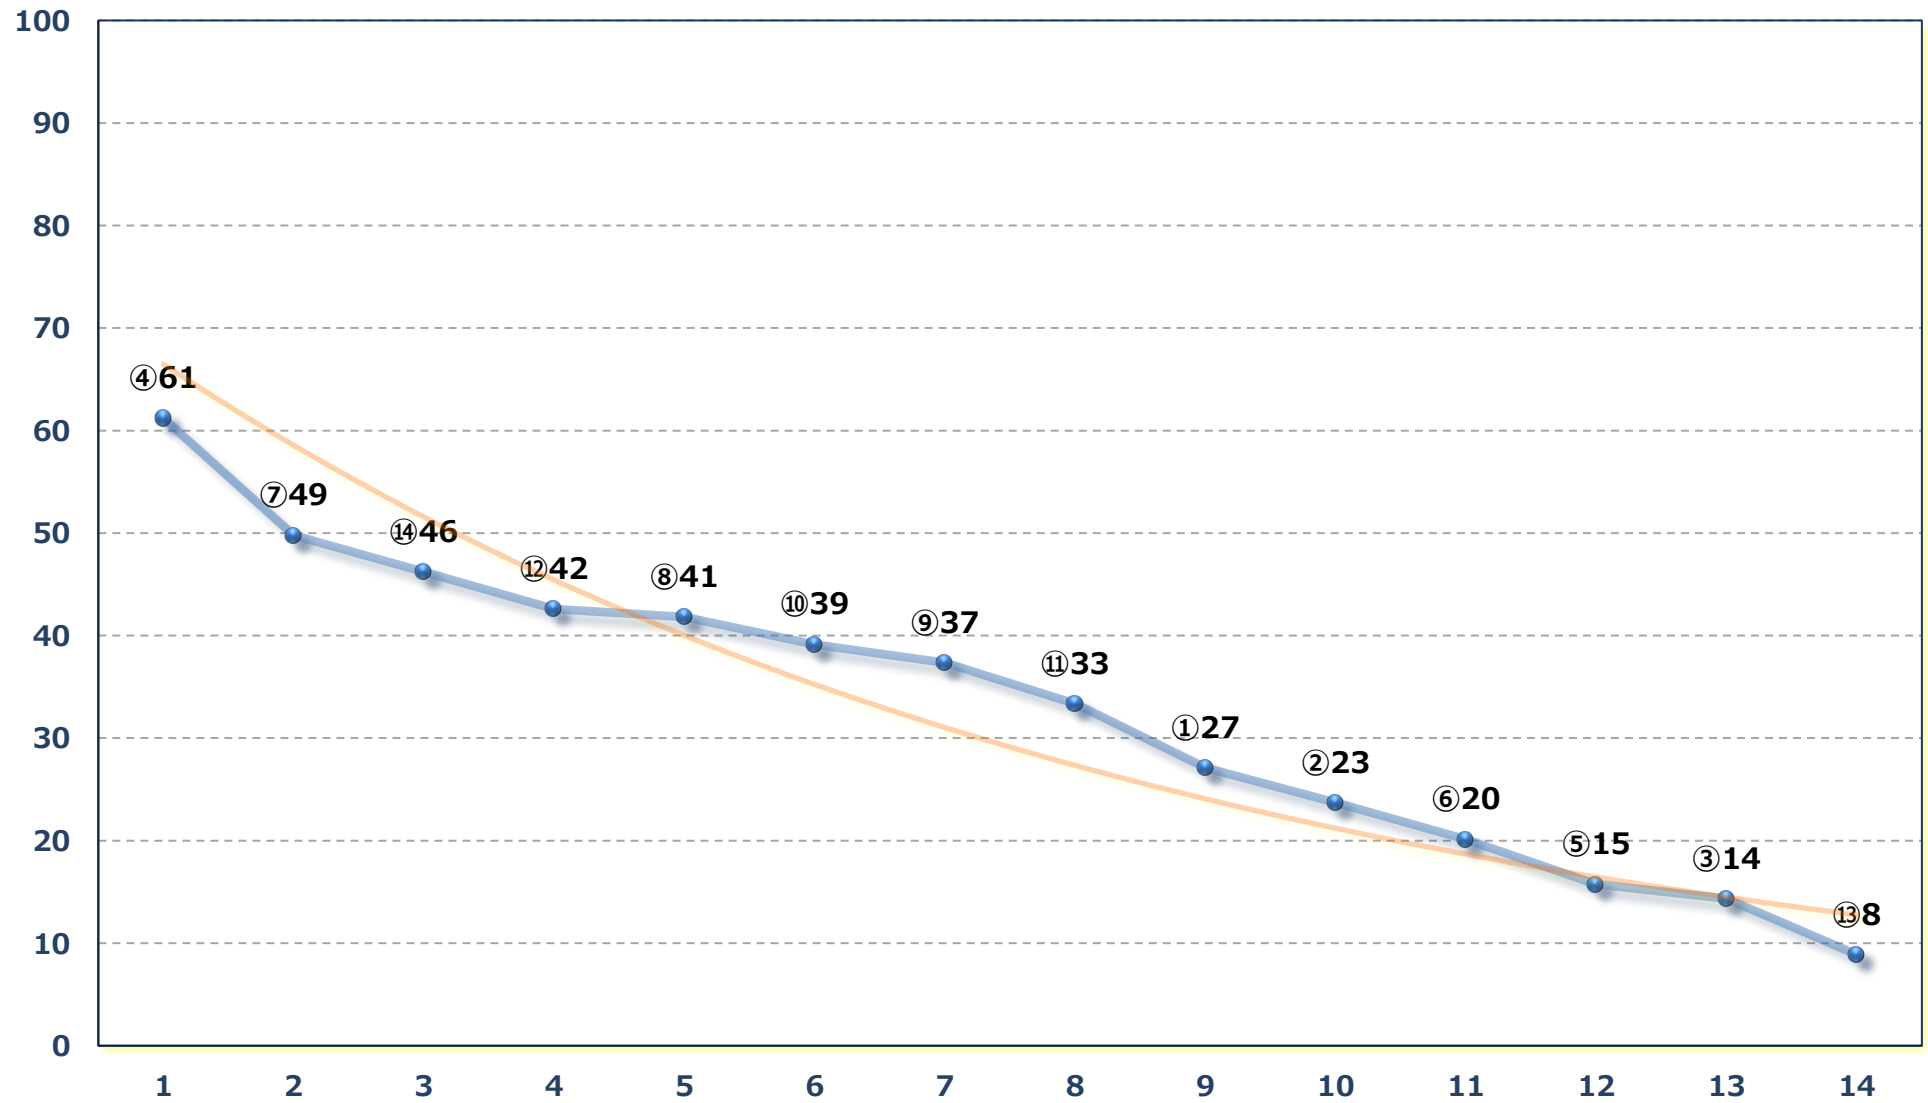

2026年06月10日 (水) 大井競馬 9R 18:40

C 1六七 右1200m