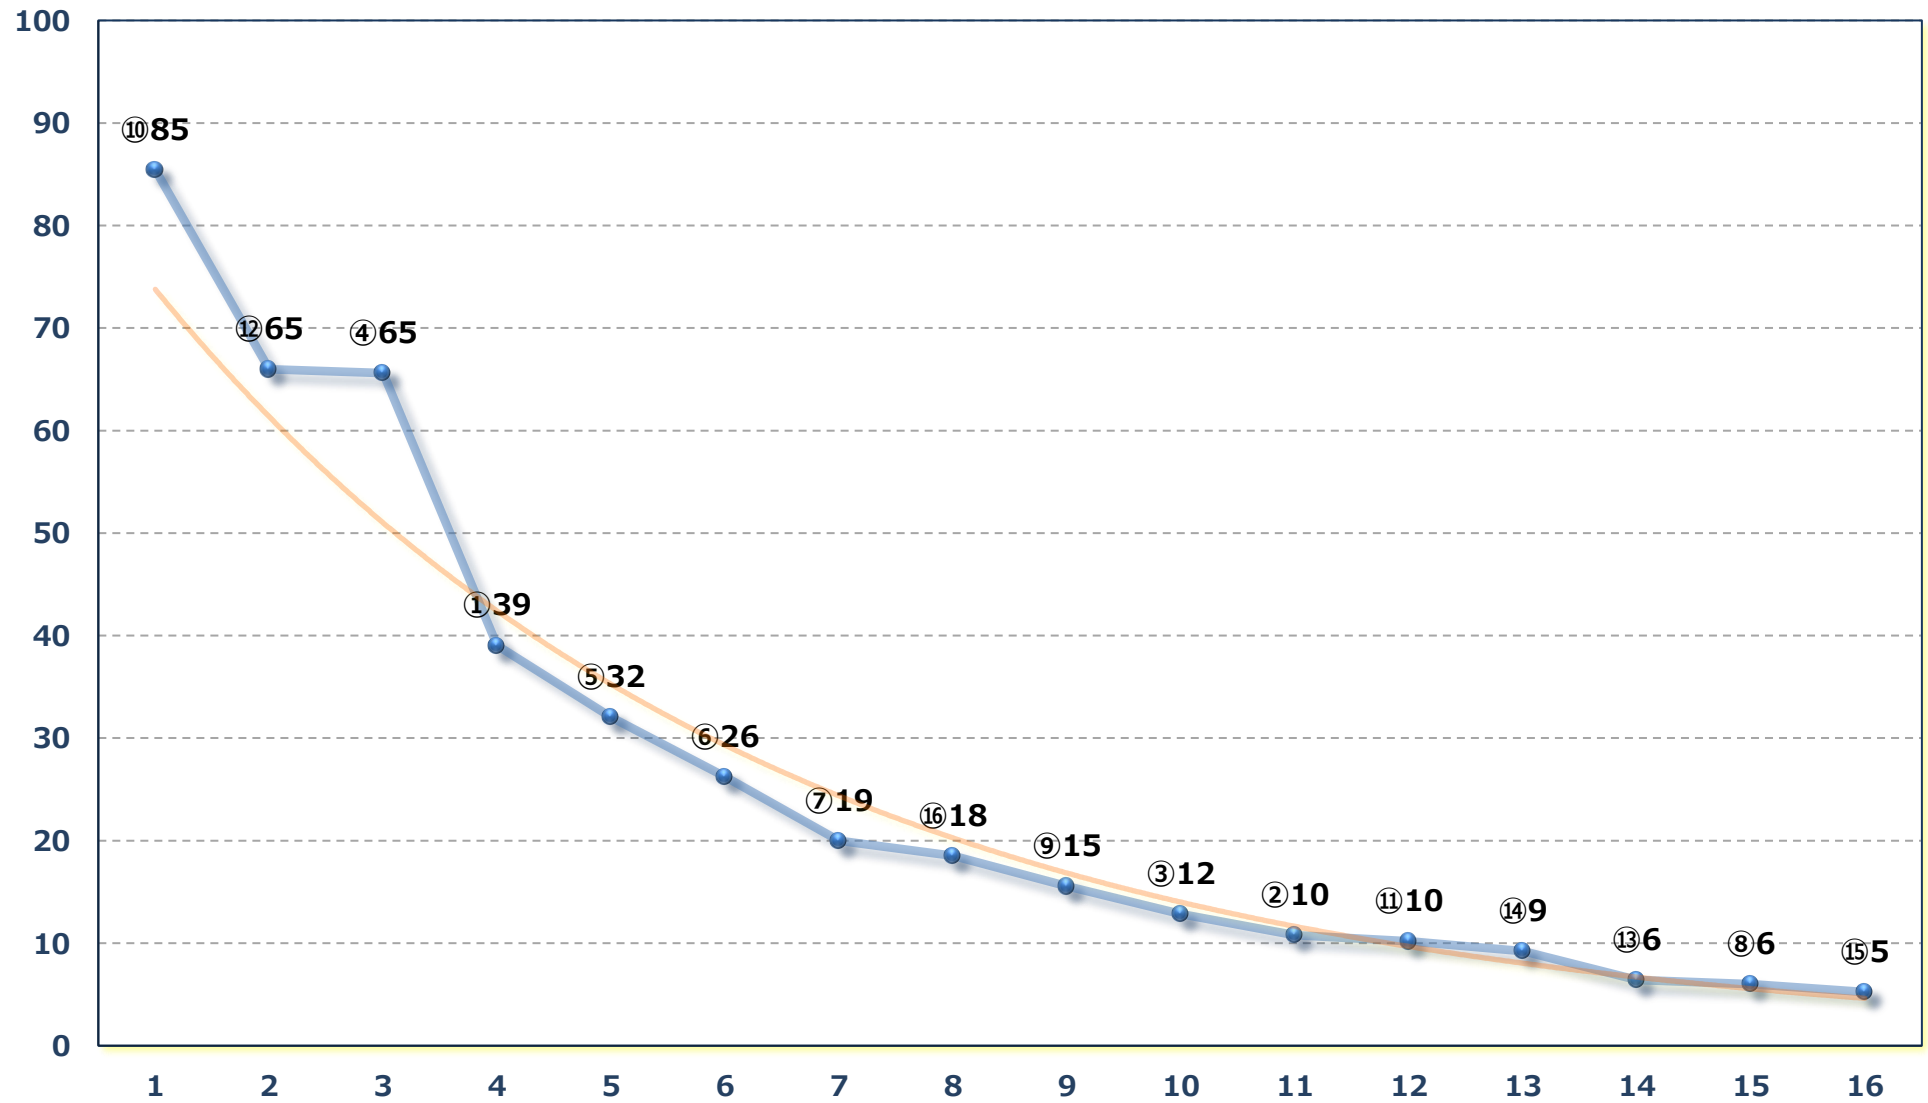

2026年06月10日 (水) 大井競馬 9R 18:40

C 1六七 右1200m

2026年06月10日 (水) 大井競馬 10R 19:20

リキラリアット賞B 3四選抜特別 右1200m

2026年06月10日 (水) 大井競馬 11R 20:05

東京ダービー-Jpn I 右2000m

2026年06月10日 (水) 大井競馬 12R 20:50

B Sイレブン賞B 3二選抜特別 右1600m