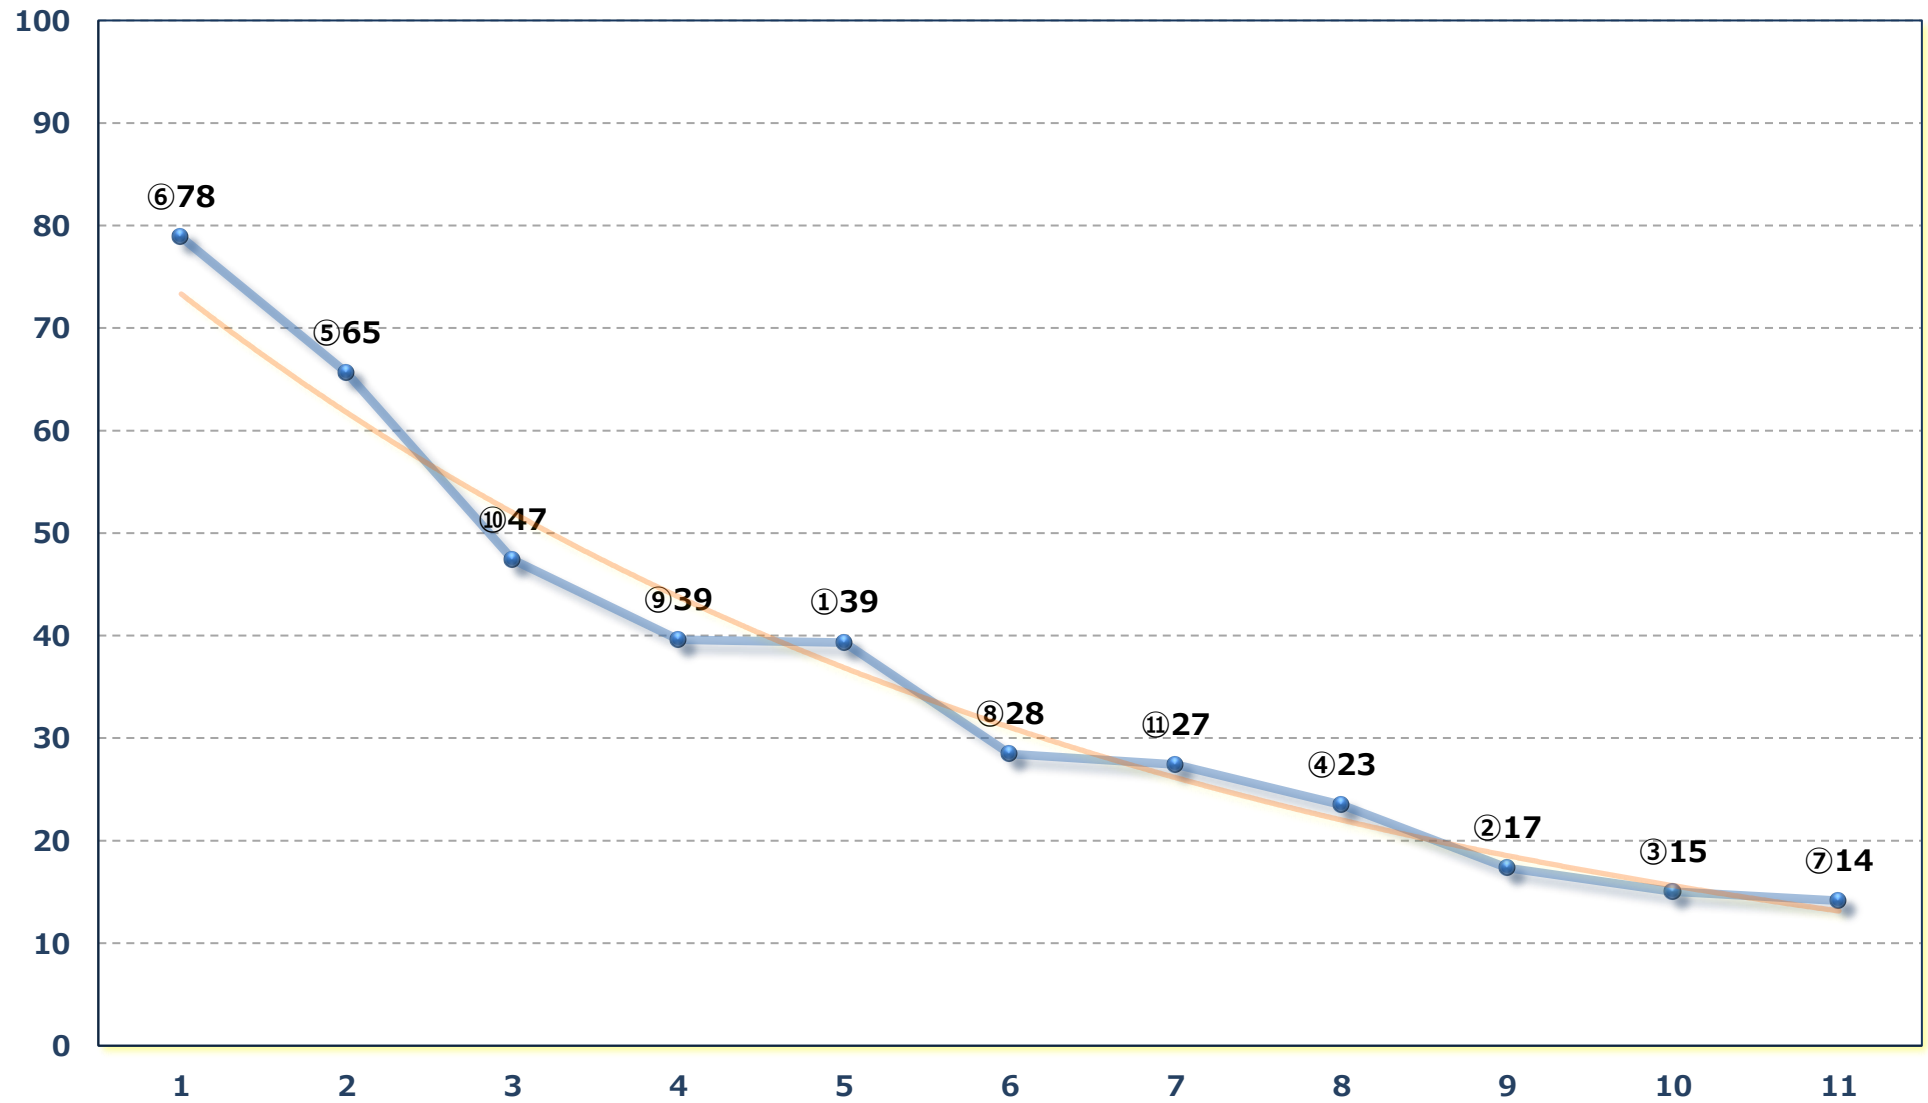

2026年06月10日 (水) 大井競馬 5R 16:20

3歳七八九 右1200m

2026年06月10日 (水) 大井競馬 6R 16:55

万緑特別 C 2一選抜 右2000m

2026年06月10日 (水) 大井競馬 7R 17:30

B 3六 右1400m

2026年06月10日 (水) 大井競馬 8R 18:05

クォーター・デック賞C 1六七 右1600m