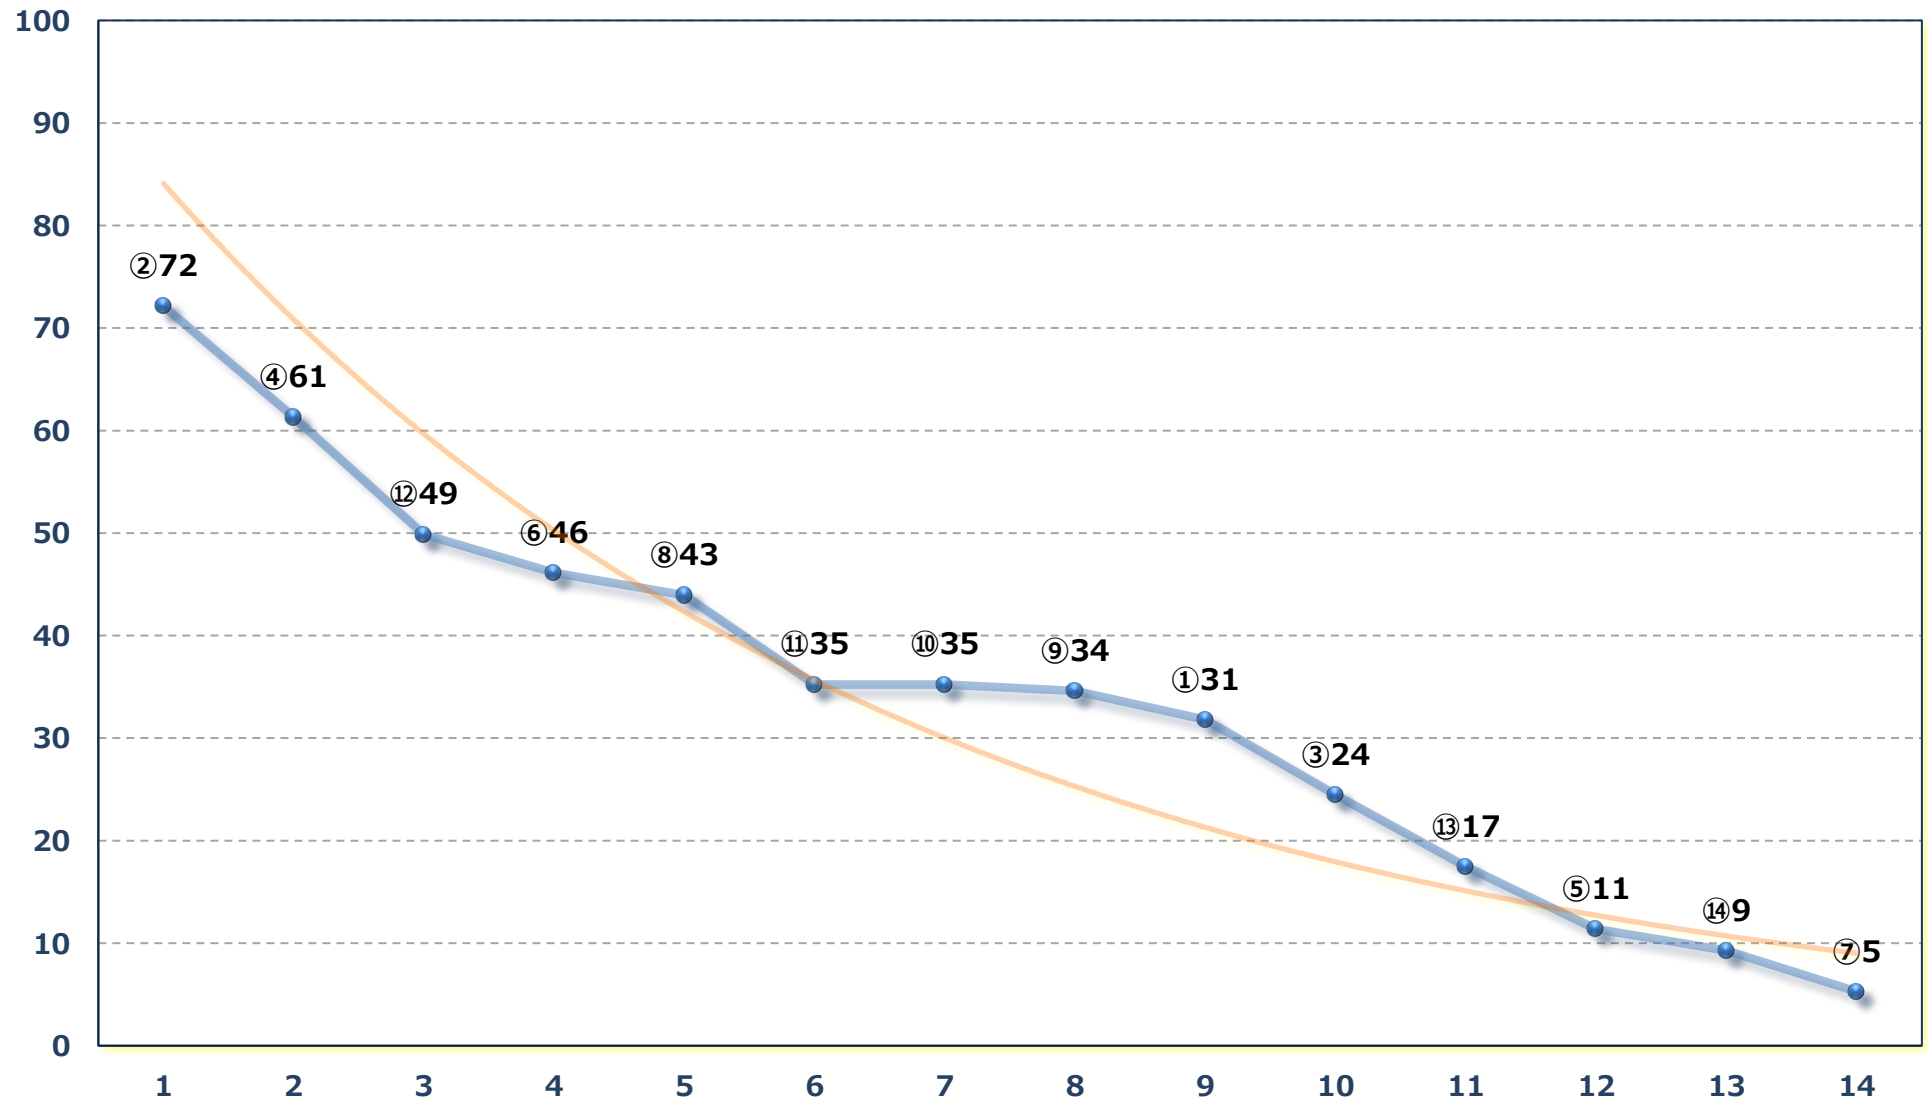

2026年06月10日 (水) 大井競馬 10R 19:20

リキラリアット賞B 3四選抜特別 右1200m