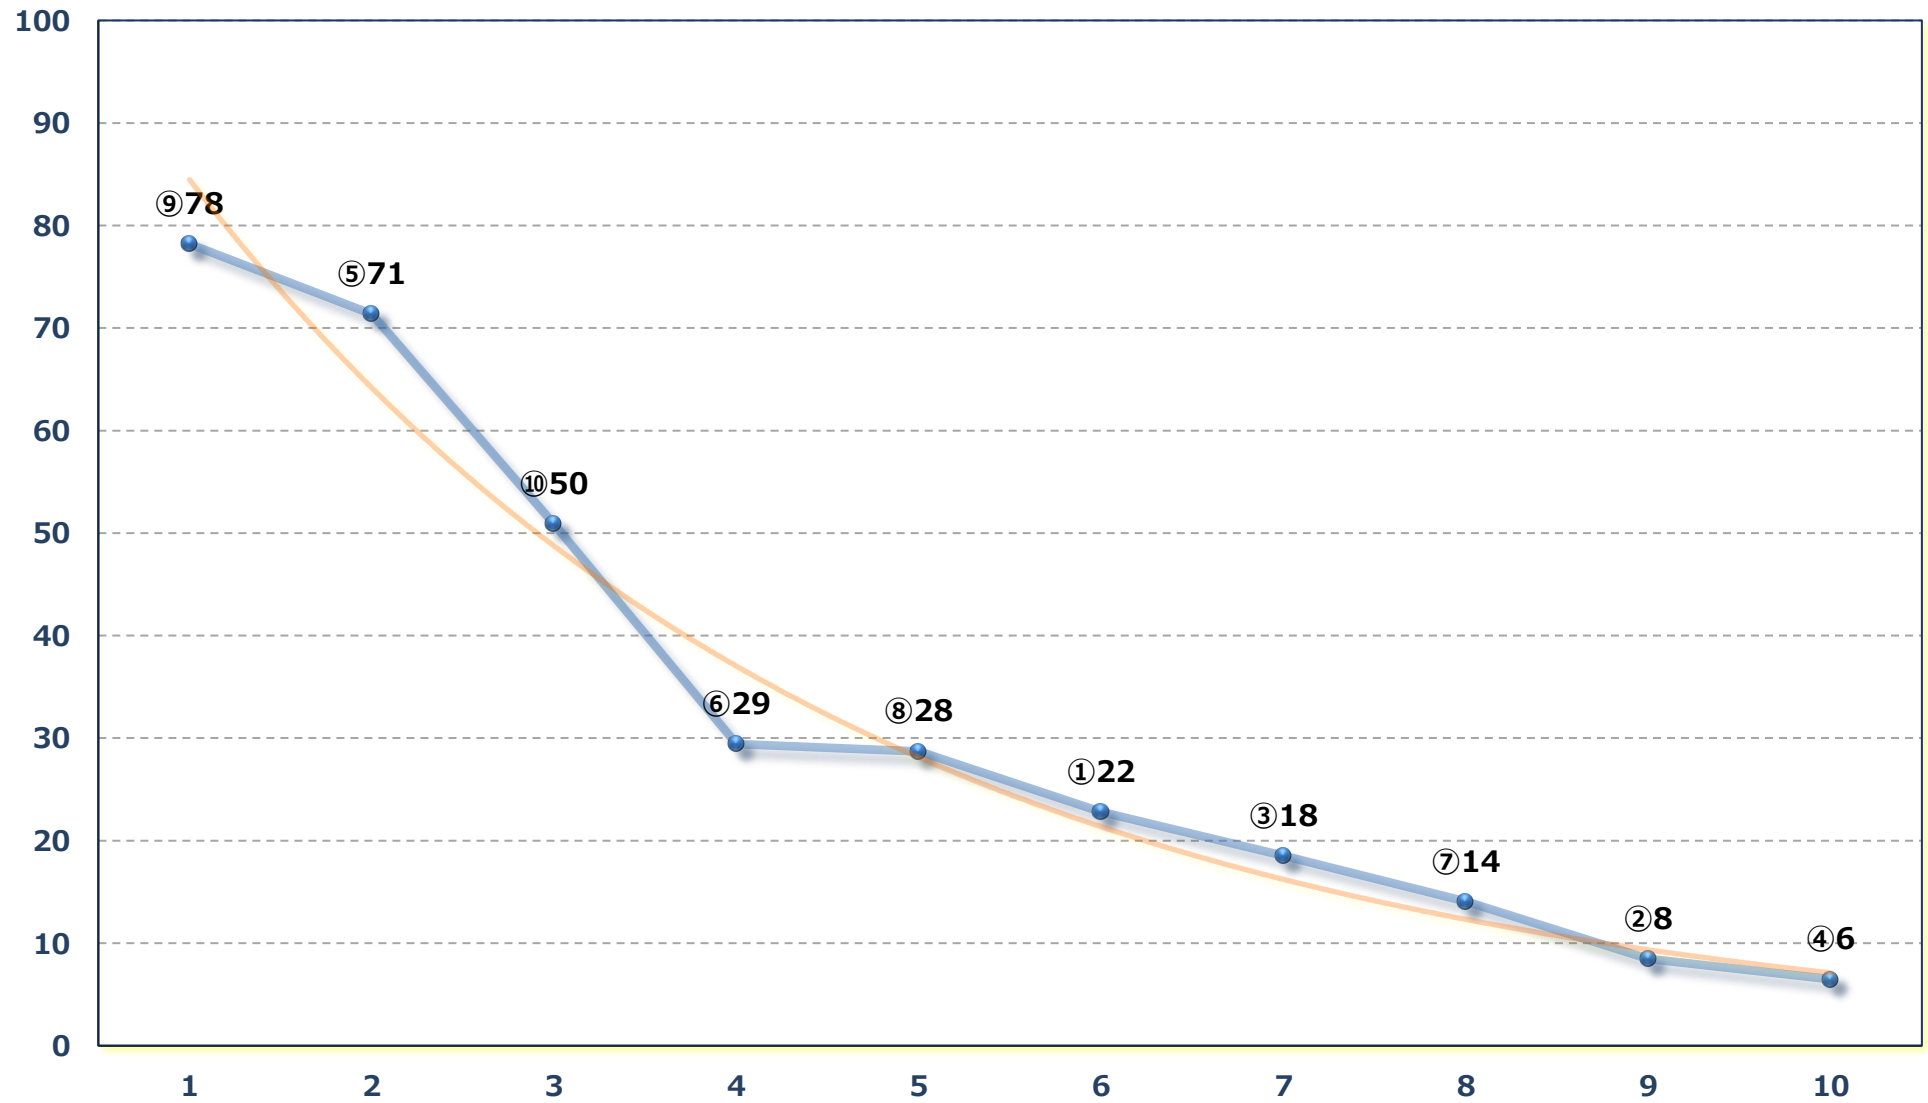

2026年06月10日 (水) 大井競馬 1R 14:00

C 3三四 右1600m

2026年06月10日 (水) 大井競馬 2R 14:35

C 3三四 右1200m

2026年06月10日 (水) 大井競馬 3R 15:10

3歳七八九 右1600m

2026年06月10日 (水) 大井競馬 4R 15:45

3歳七八九 右1400m

2026年06月10日 (水) 大井競馬 5R 16:20

3歳七八九 右1200m

2026年06月10日 (水) 大井競馬 6R 16:55

万緑特別 C 2一選抜 右2000m

2026年06月10日 (水) 大井競馬 7R 17:30

B 3六 右1400m

2026年06月10日 (水) 大井競馬 8R 18:05

クォーター・デック賞C 1六七 右1600m