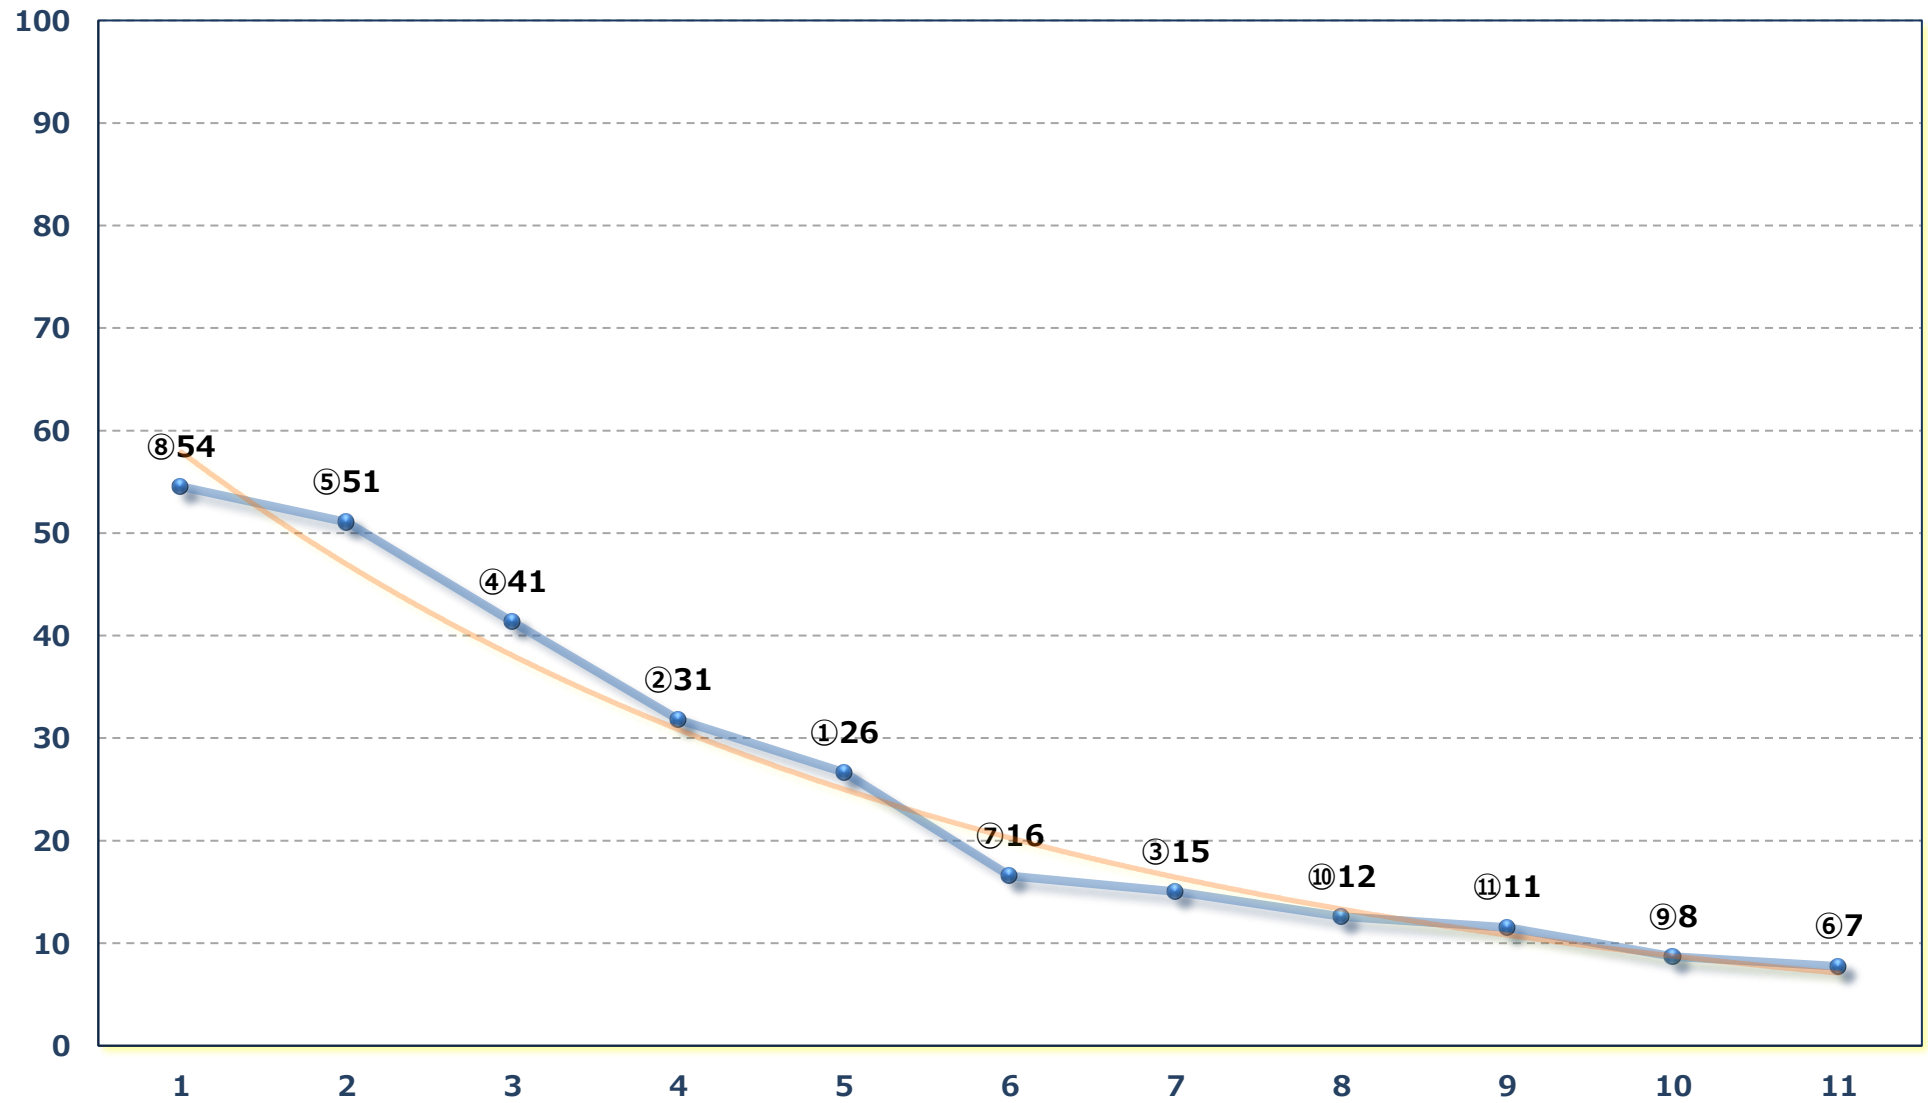

2026年06月10日 (水) 大井競馬 1R 14:00

C 3三四 右1600m

2026年06月10日 (水) 大井競馬 2R 14:35

C 3三四 右1200m

2026年06月10日 (水) 大井競馬 3R 15:10

3歳七八九 右1600m

2026年06月10日 (水) 大井競馬 4R 15:45

3歳七八九 右1400m

2026年06月10日 (水) 大井競馬 5R 16:20

3歳七八九 右1200m

2026年06月10日 (水) 大井競馬 6R 16:55

万緑特別 C 2一選抜 右2000m

2026年06月10日 (水) 大井競馬 7R 17:30

B 3六 右1400m

2026年06月10日 (水) 大井競馬 8R 18:05

クォーター・デック賞C 1六七 右1600m