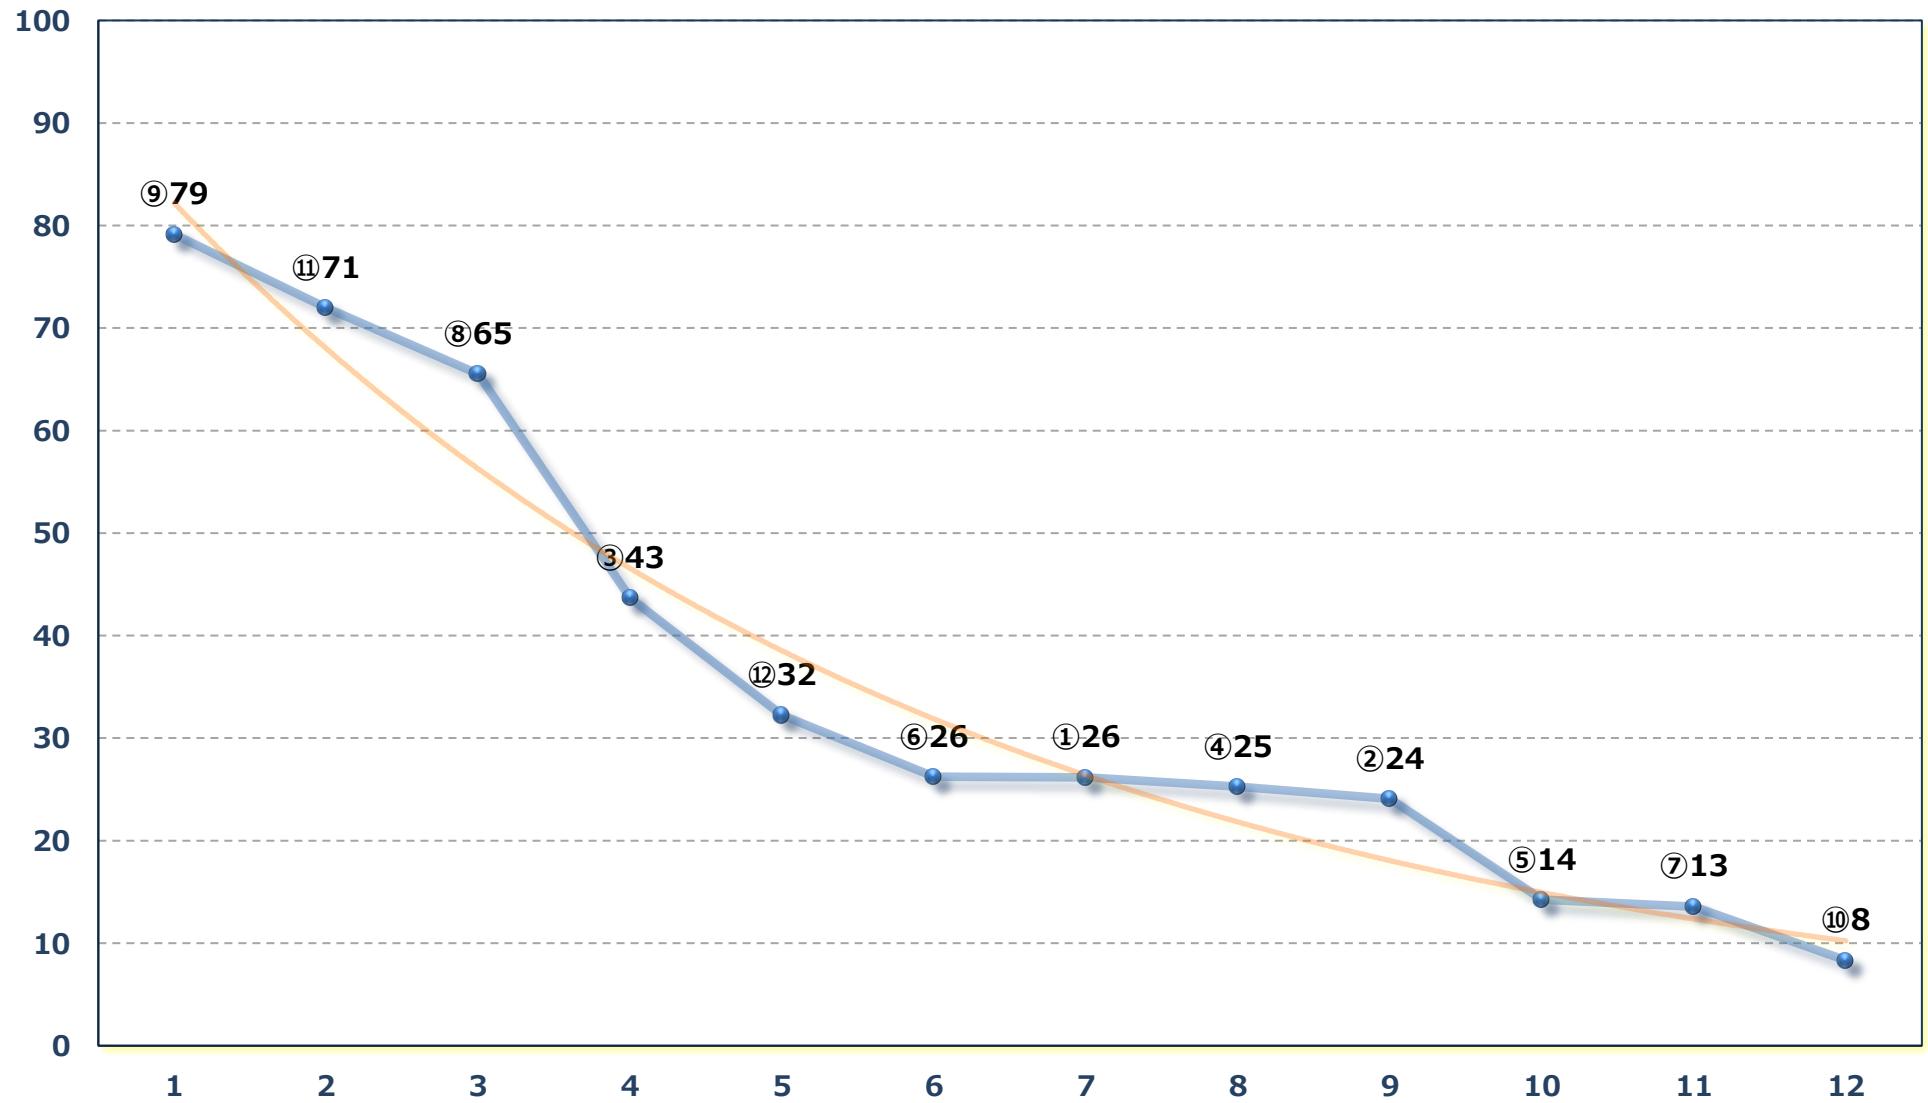

2026年06月10日 (水) 大井競馬 1R 14:00

C 3三四 右1600m

2026年06月10日 (水) 大井競馬 2R 14:35

C 3三四 右1200m

2026年06月10日 (水) 大井競馬 3R 15:10

3歳七八九 右1600m

2026年06月10日 (水) 大井競馬 4R 15:45

3歳七八九 右1400m

2026年06月10日 (水) 大井競馬 5R 16:20

3歳七八九 右1200m

2026年06月10日 (水) 大井競馬 6R 16:55

万緑特別 C 2一選抜 右2000m

2026年06月10日 (水) 大井競馬 7R 17:30

B 3六 右1400m

2026年06月10日 (水) 大井競馬 8R 18:05

クォーター・デック賞C 1六七 右1600m