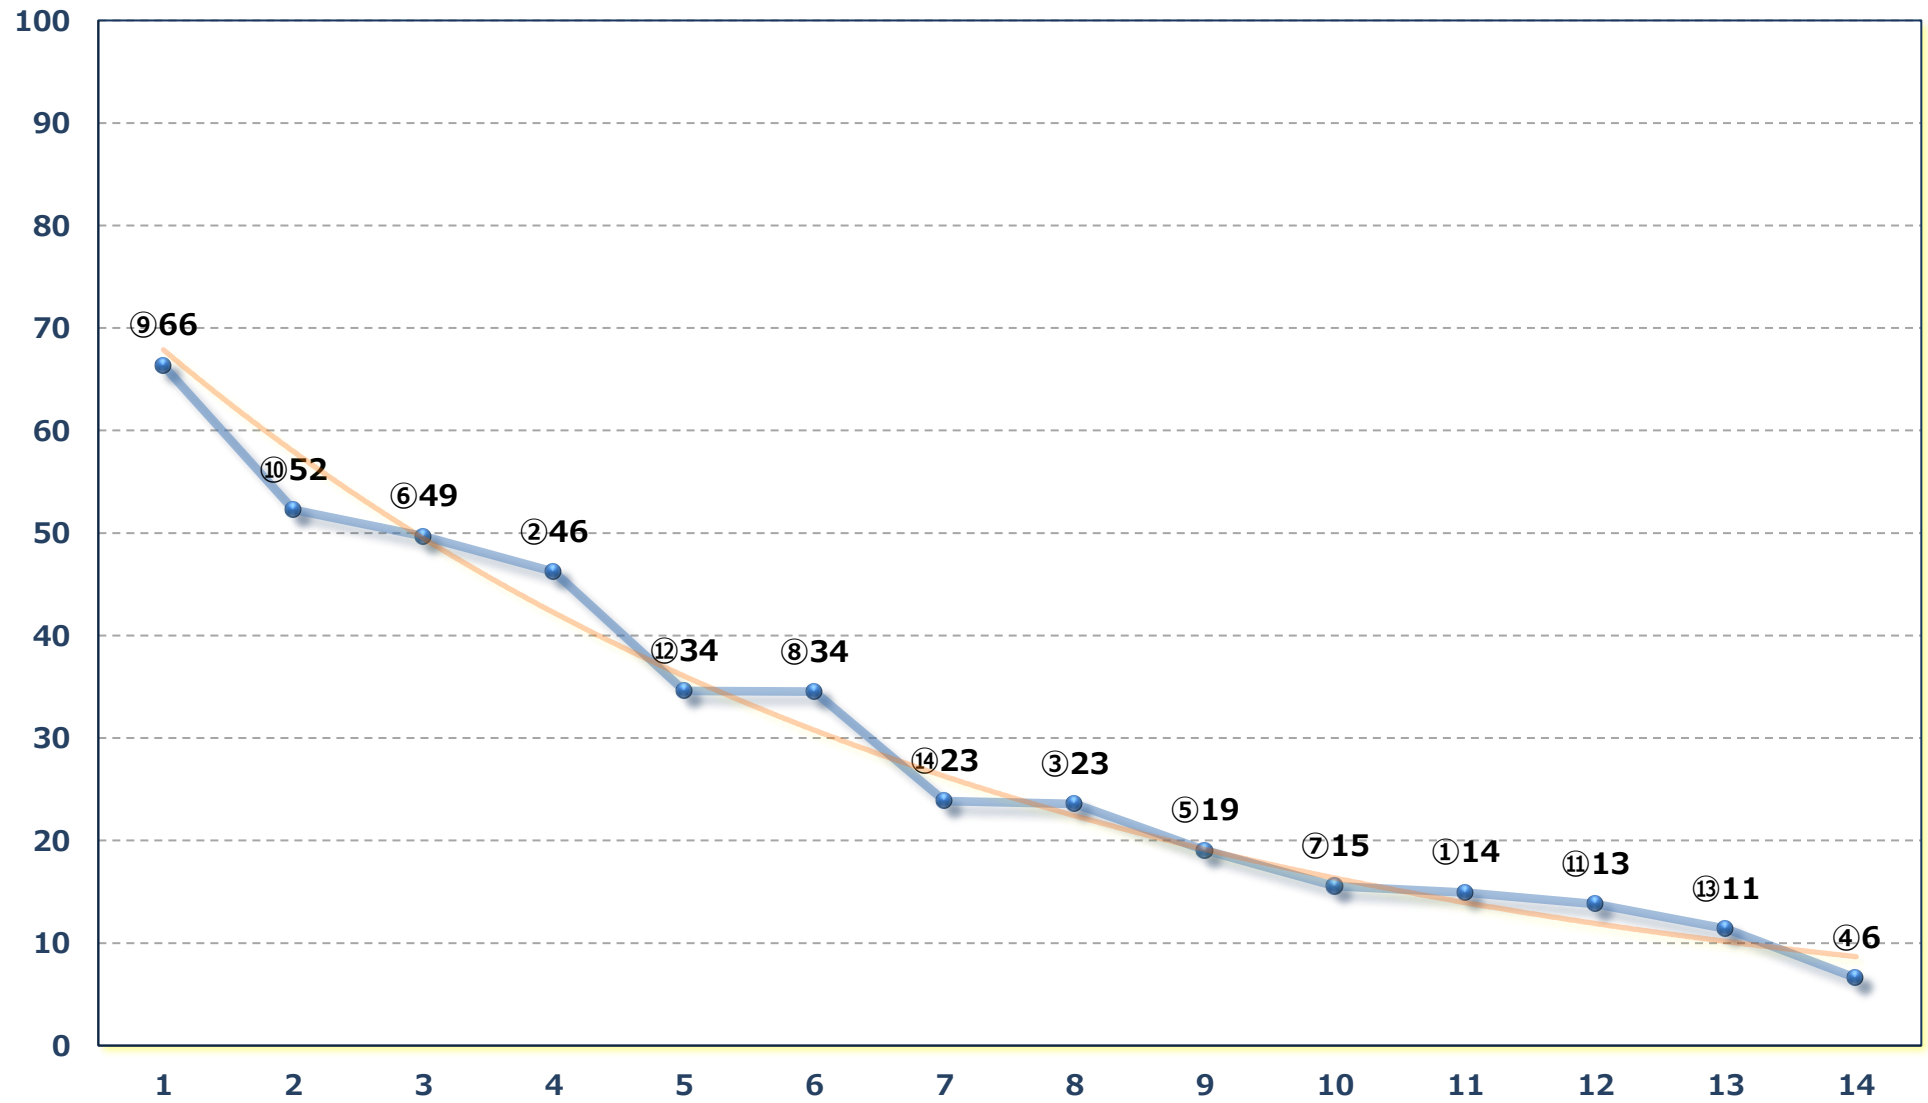

2026年06月10日 (水) 大井競馬 1R 14:00

C 3三四 右1600m

2026年06月10日 (水) 大井競馬 2R 14:35

C 3三四 右1200m

2026年06月10日 (水) 大井競馬 3R 15:10

3歳七八九 右1600m

2026年06月10日 (水) 大井競馬 4R 15:45

3歳七八九 右1400m

2026年06月10日 (水) 大井競馬 5R 16:20

3歳七八九 右1200m

2026年06月10日 (水) 大井競馬 6R 16:55

万緑特別 C 2一選抜 右2000m

2026年06月10日 (水) 大井競馬 7R 17:30

B 3六 右1400m

2026年06月10日 (水) 大井競馬 8R 18:05

クォーター・デック賞C 1六七 右1600m