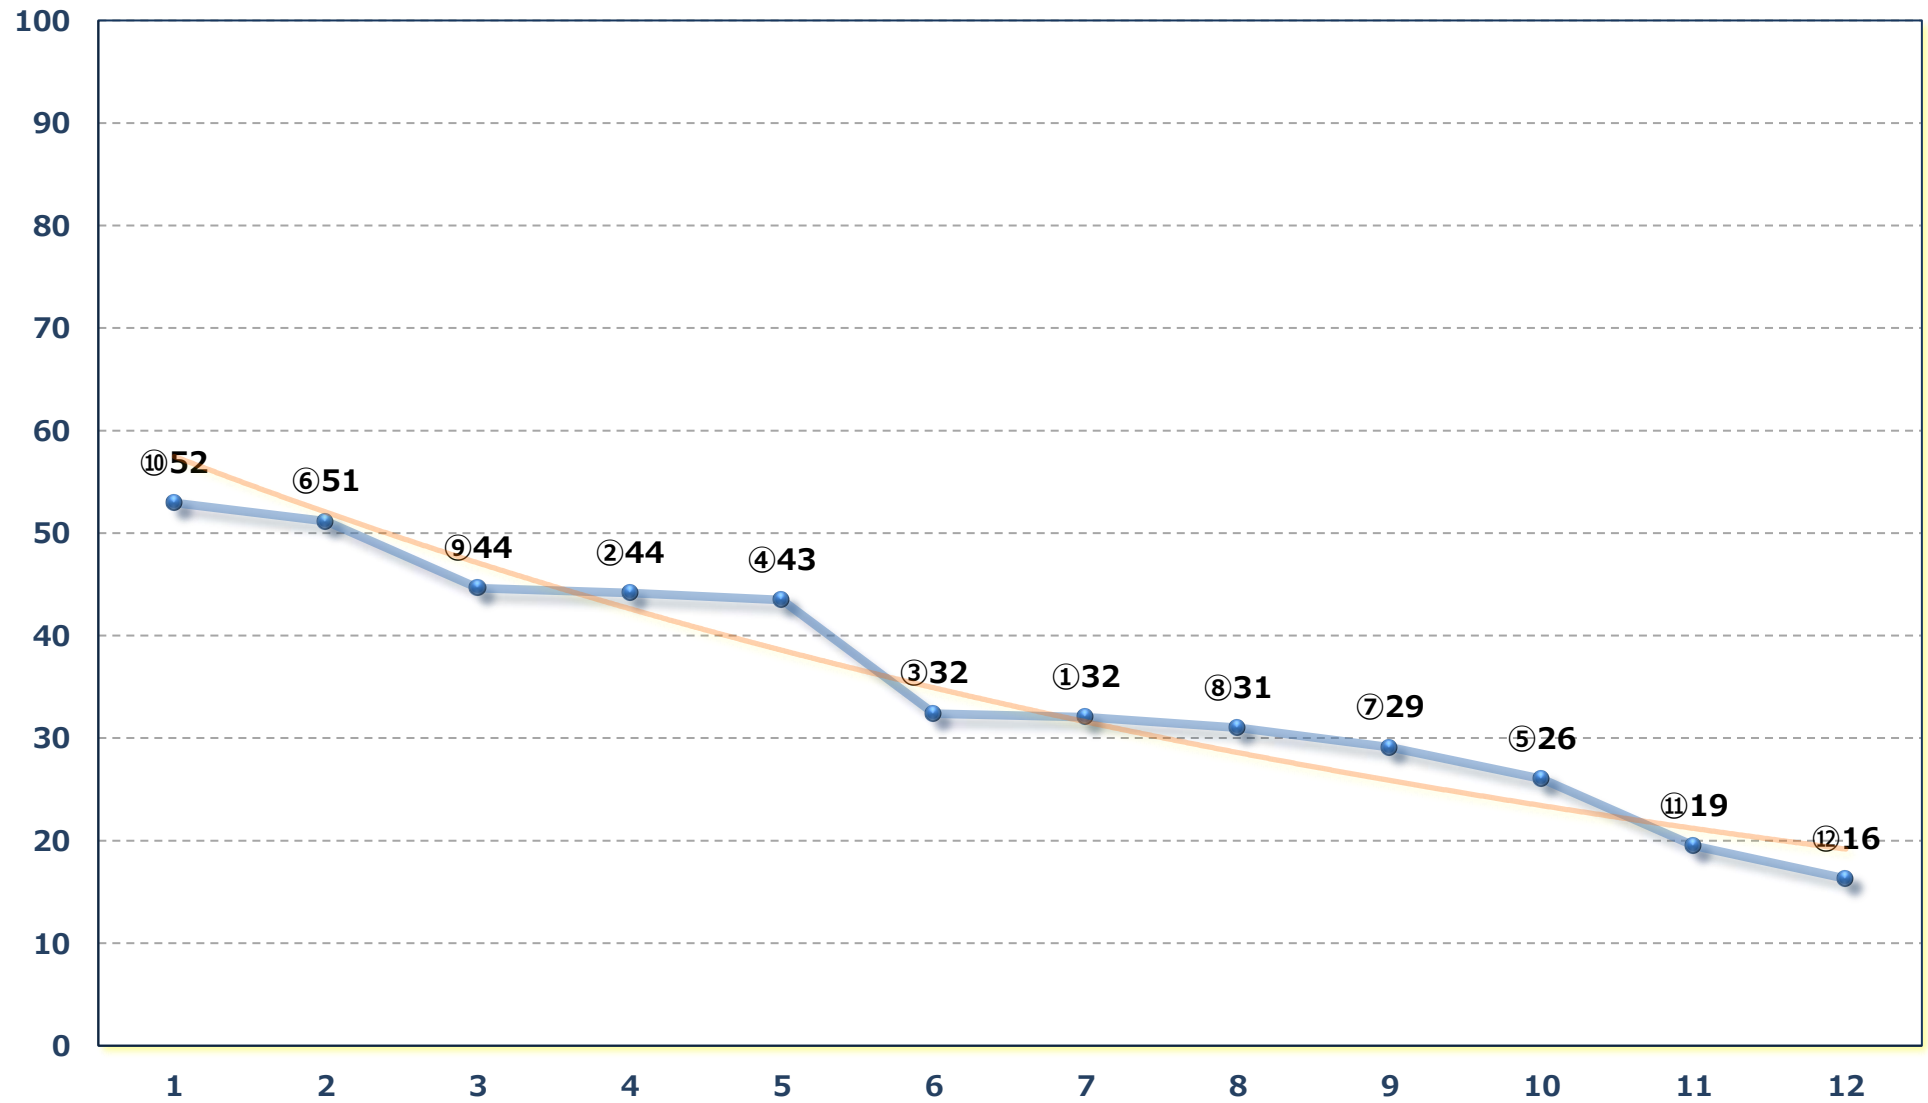

駿逸賞C 1選定馬 左900m

2026年06月15日 (月) 川崎競馬 10R 19:40

カペラ賞B 2 B 3 選定馬 左2000m

2026年06月15日 (月) 川崎競馬 11R 20:15
神楽酒造盃くろうま賞C 1 C 2 青毛青鹿毛黒 左1600m

2026年06月15日 (月) 川崎競馬 12R 20:50

入梅特別 A 2 B 1 ー 左1400m