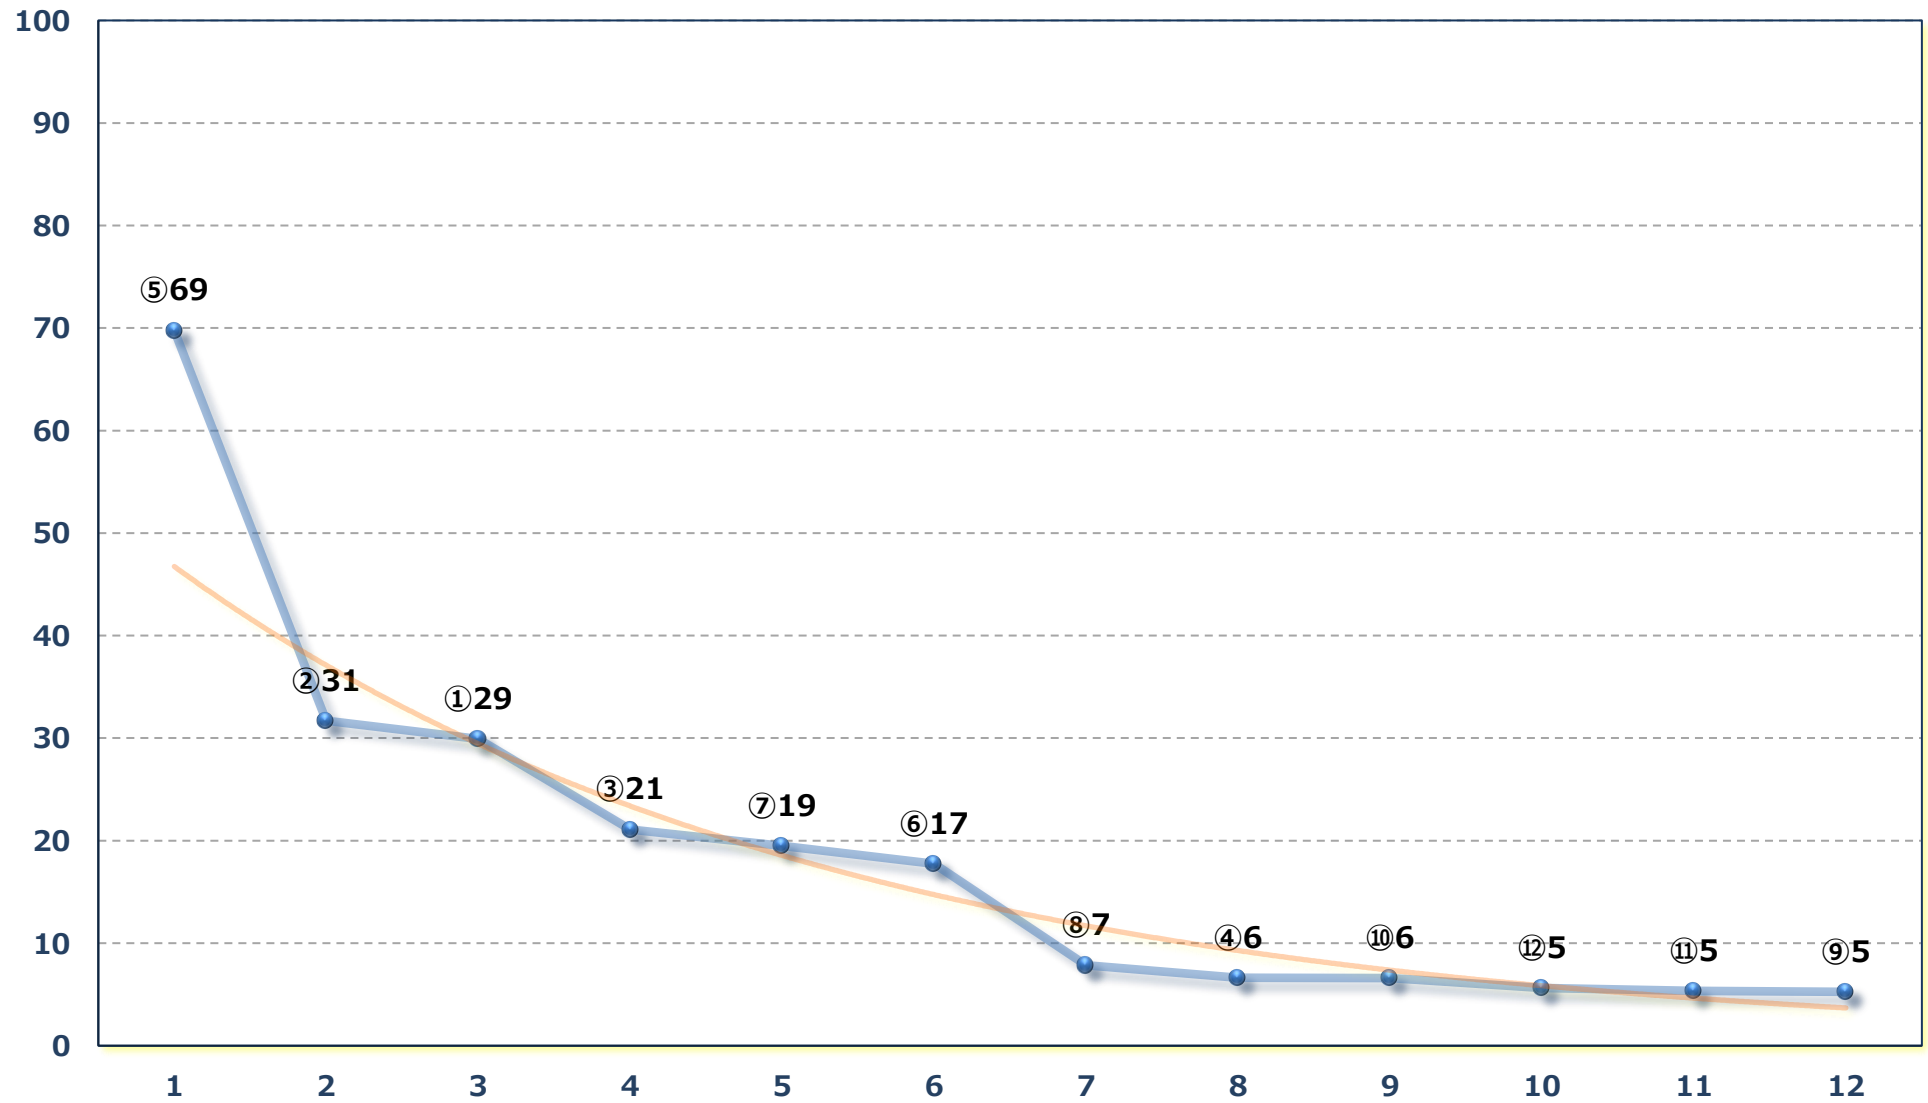

2026年06月15日 (月) 川崎競馬 1R 15:00

ラファール賞 3歳未格付選定馬 左900m

2026年06月15日 (月) 川崎競馬 2R 15:30

3歳5 左1400m

2026年06月15日（月）川崎競馬 3R 16:00

ホテル特別 2歳1 左1400m

2026年06月15日 (月) 川崎競馬 4R 16:30

ハヤブサ賞C 3選定馬 左900m