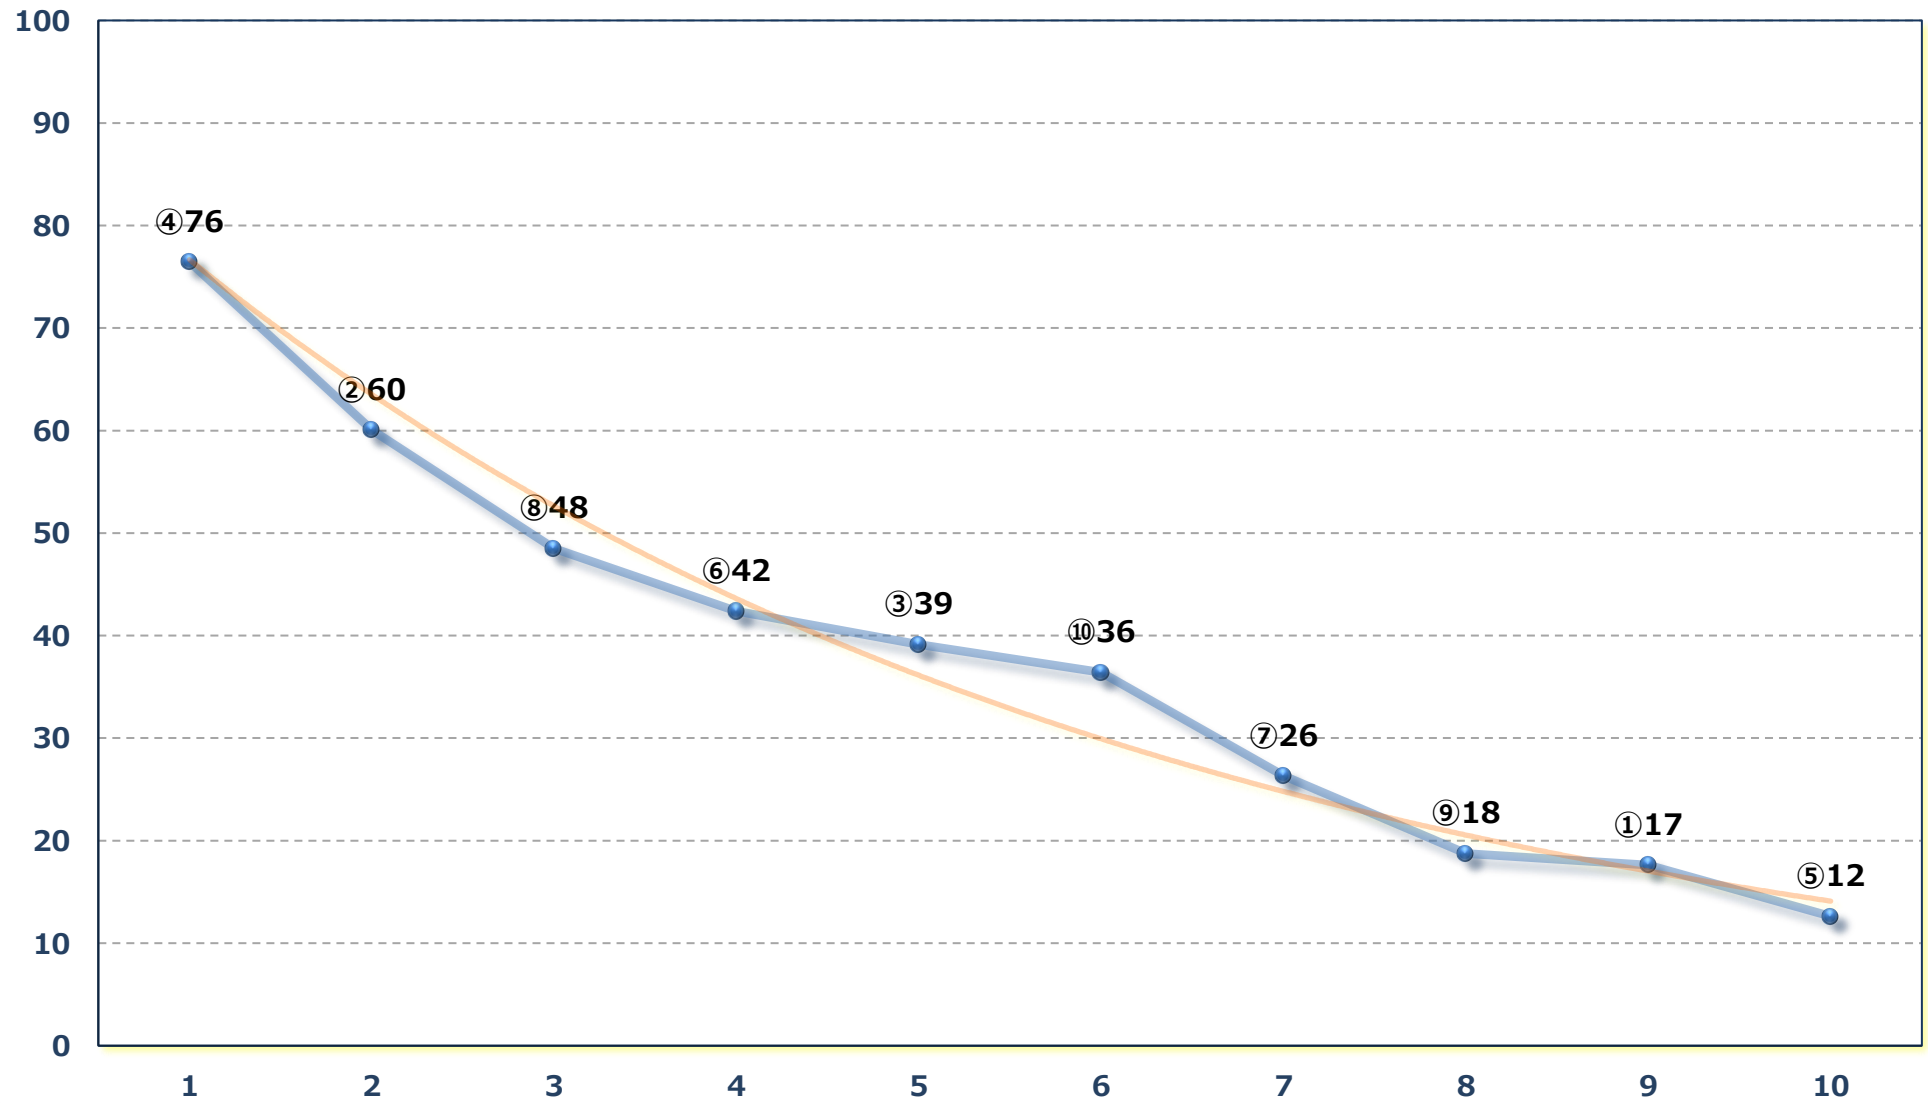

2026年06月15日 (月) 川崎競馬 10R 19:40

カペラ賞B 2 B 3 選定馬 左2000m