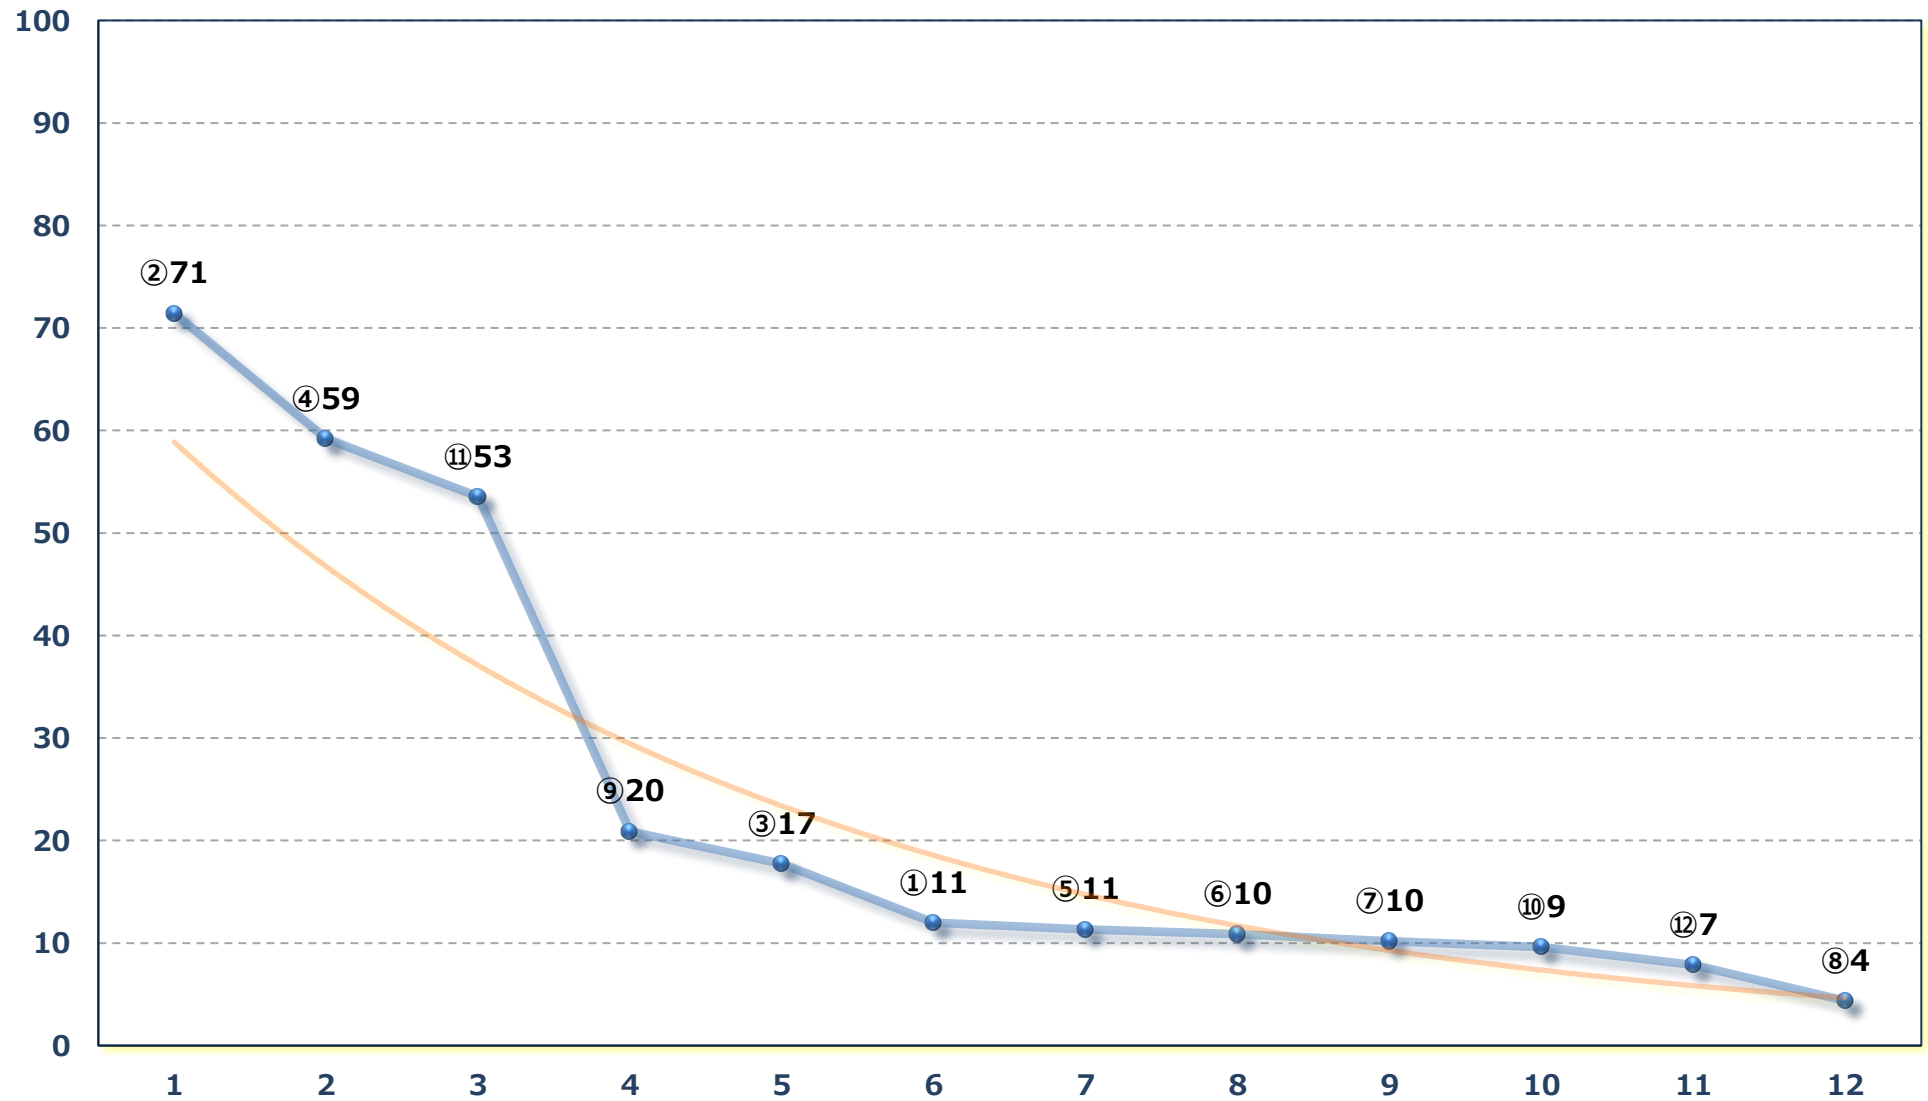

2026年06月15日 (月) 川崎競馬 1R 15:00

ラファール賞 3歳未格付選定馬 左900m

2026年06月15日 (月) 川崎競馬 2R 15:30

3歳5 左1400m

2026年06月15日（月）川崎競馬 3R 16:00

ホテル特別 2歳1 左1400m

2026年06月15日 (月) 川崎競馬 4R 16:30

ハヤブサ賞C 3選定馬 左900m