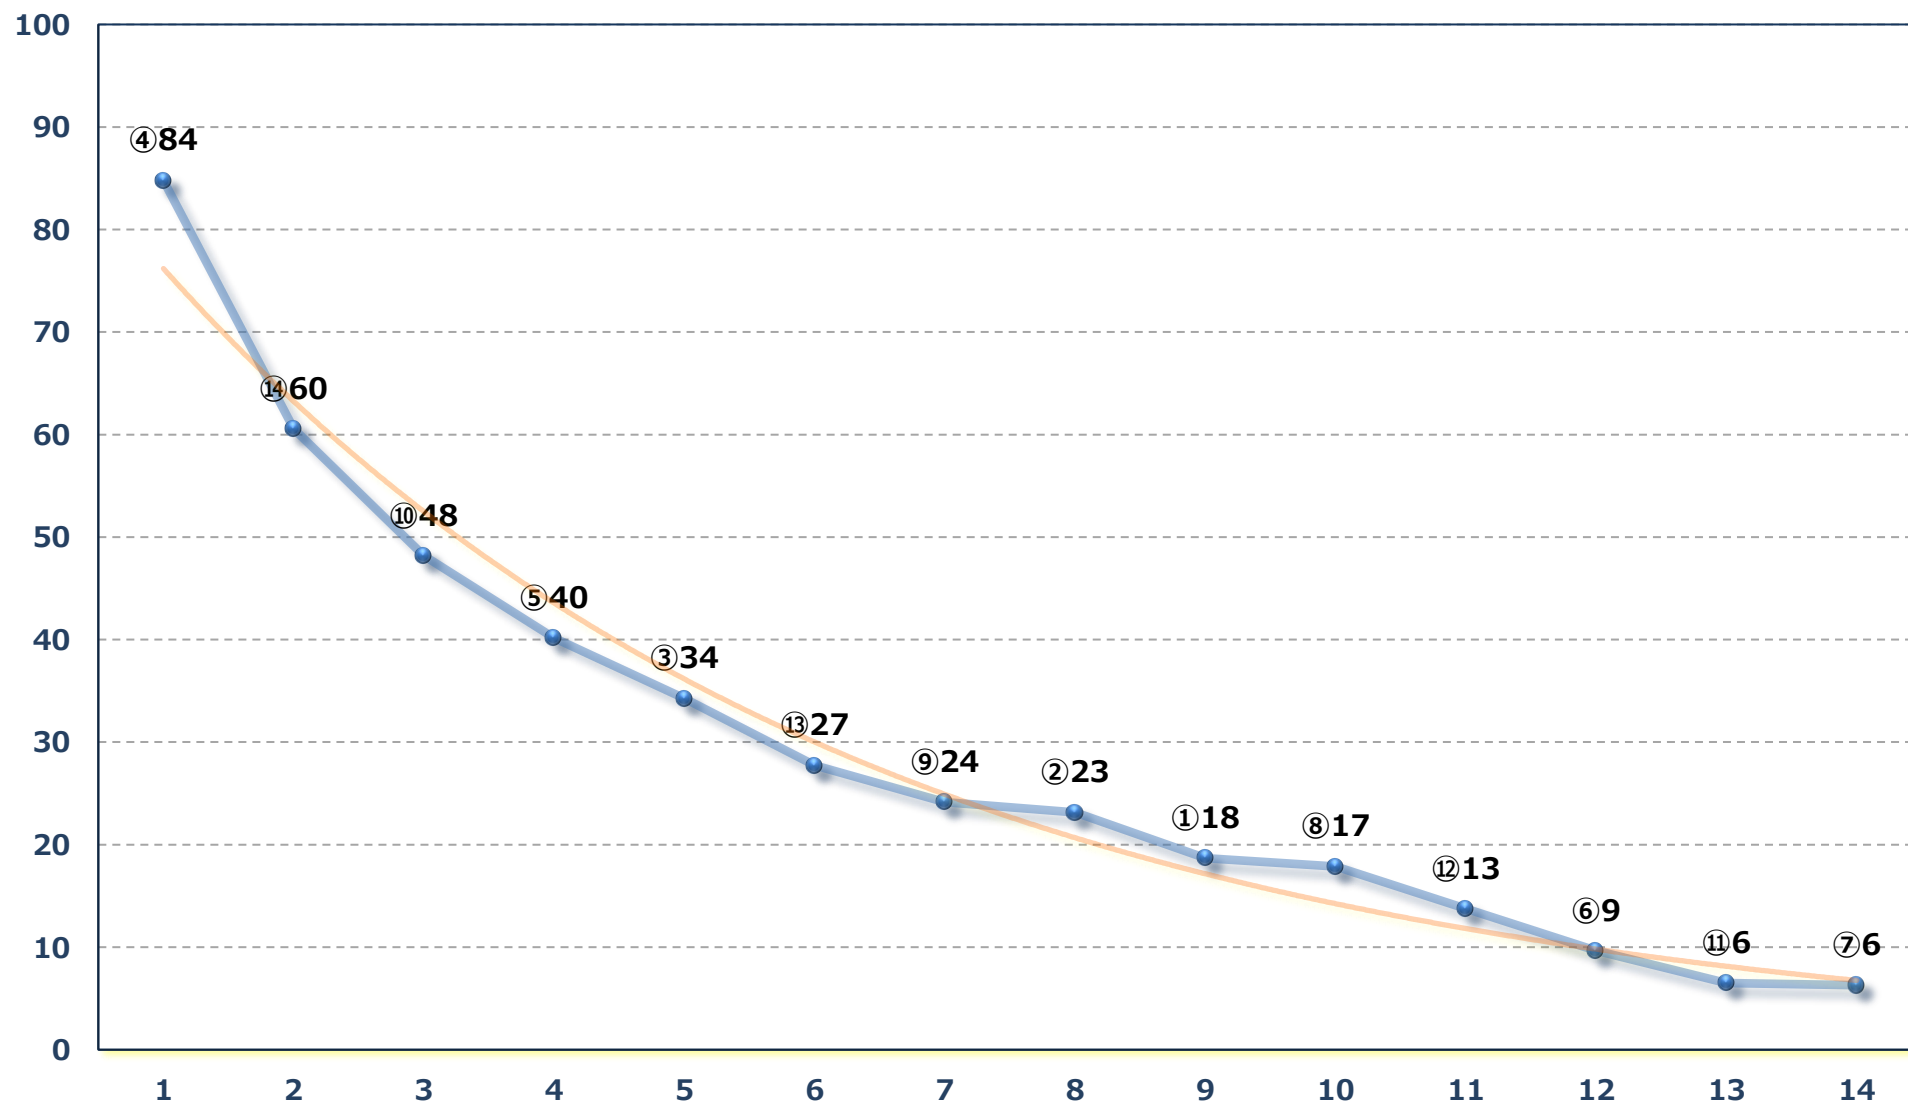

駿逸賞C 1選定馬 左900m

2026年06月15日 (月) 川崎競馬 10R 19:40

カペラ賞B 2 B 3 選定馬 左2000m

2026年06月15日 (月) 川崎競馬 11R 20:15
神楽酒造盃くろうま賞C 1 C 2 青毛青鹿毛黒 左1600m

2026年06月15日 (月) 川崎競馬 12R 20:50

入梅特別 A 2 B 1 ー 左1400m