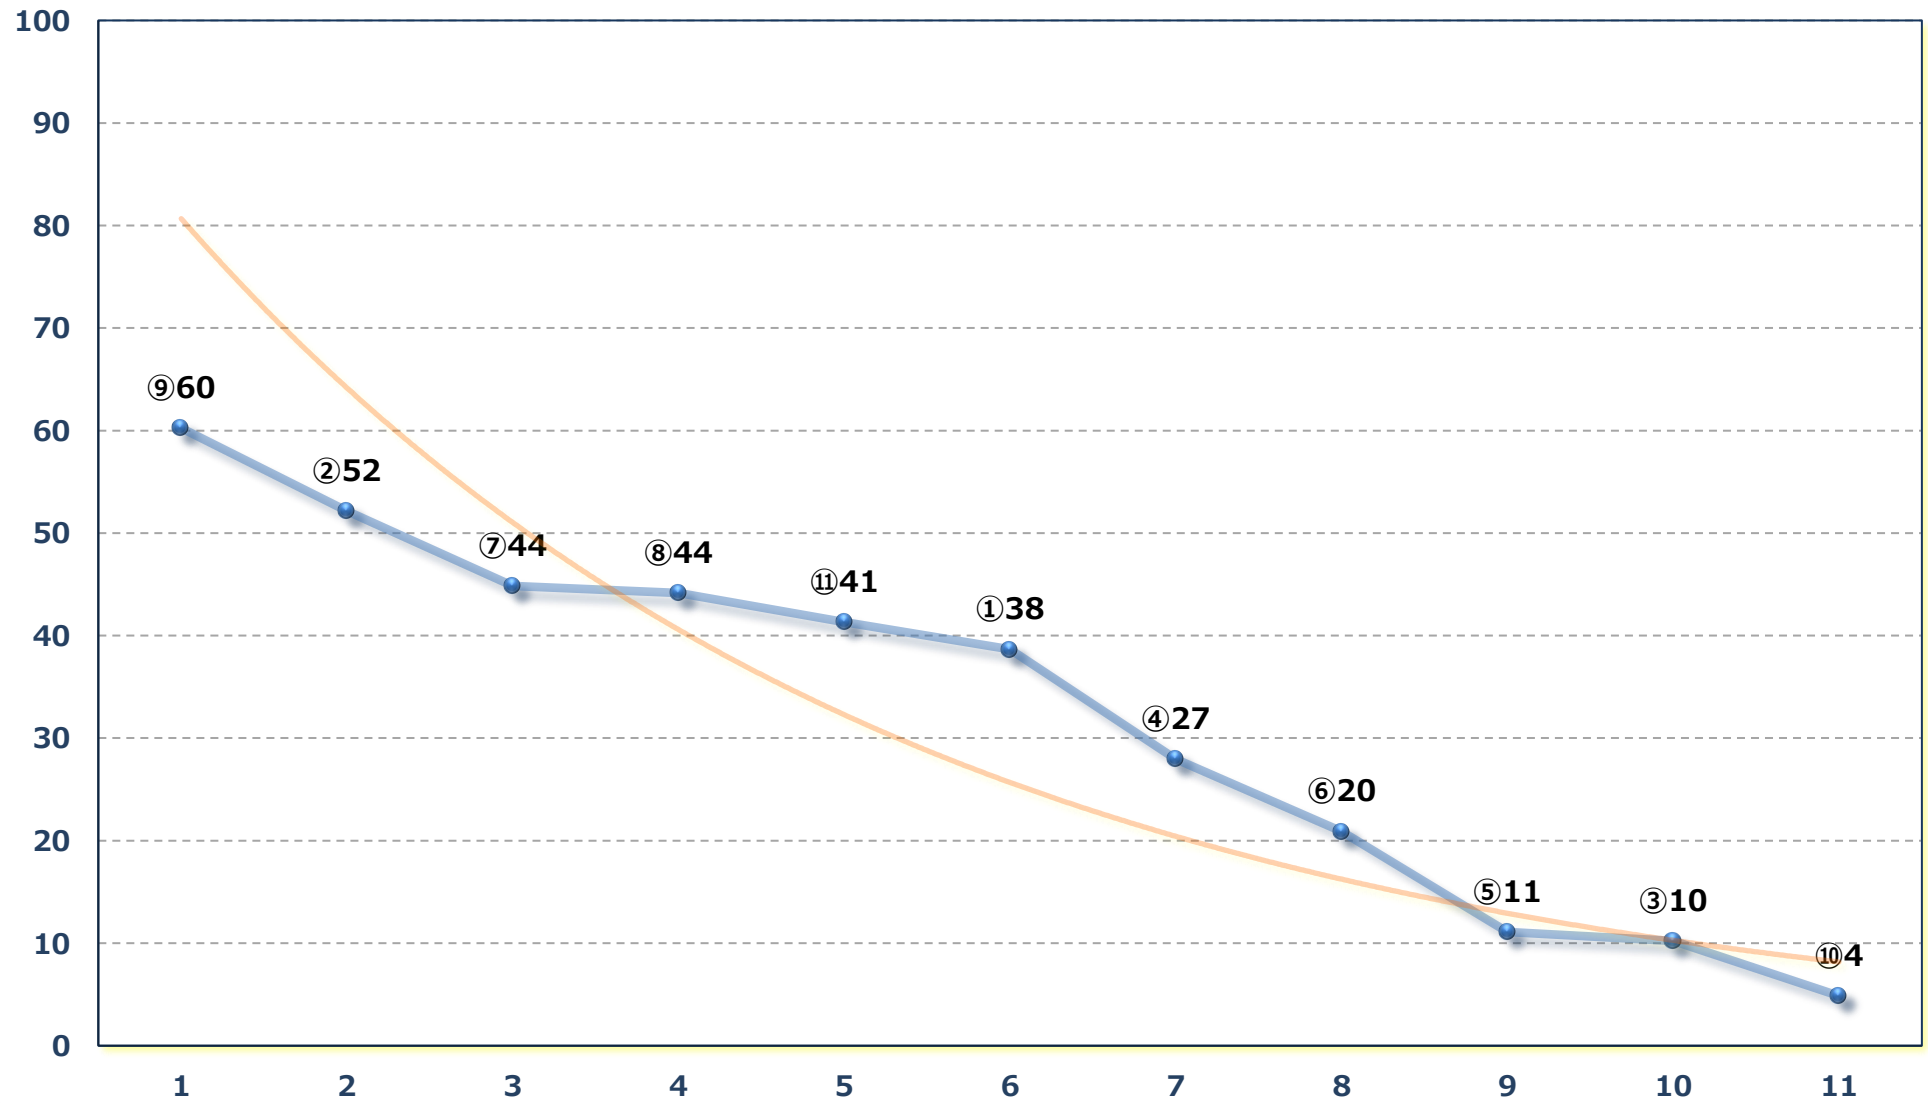

2026年06月15日 (月) 川崎競馬 1R 15:00

ラファール賞 3歳未格付選定馬 左900m

2026年06月15日 (月) 川崎競馬 2R 15:30

3歳5 左1400m

2026年06月15日（月）川崎競馬 3R 16:00

ホテル特別 2歳1 左1400m

2026年06月15日 (月) 川崎競馬 4R 16:30

ハヤブサ賞C 3選定馬 左900m