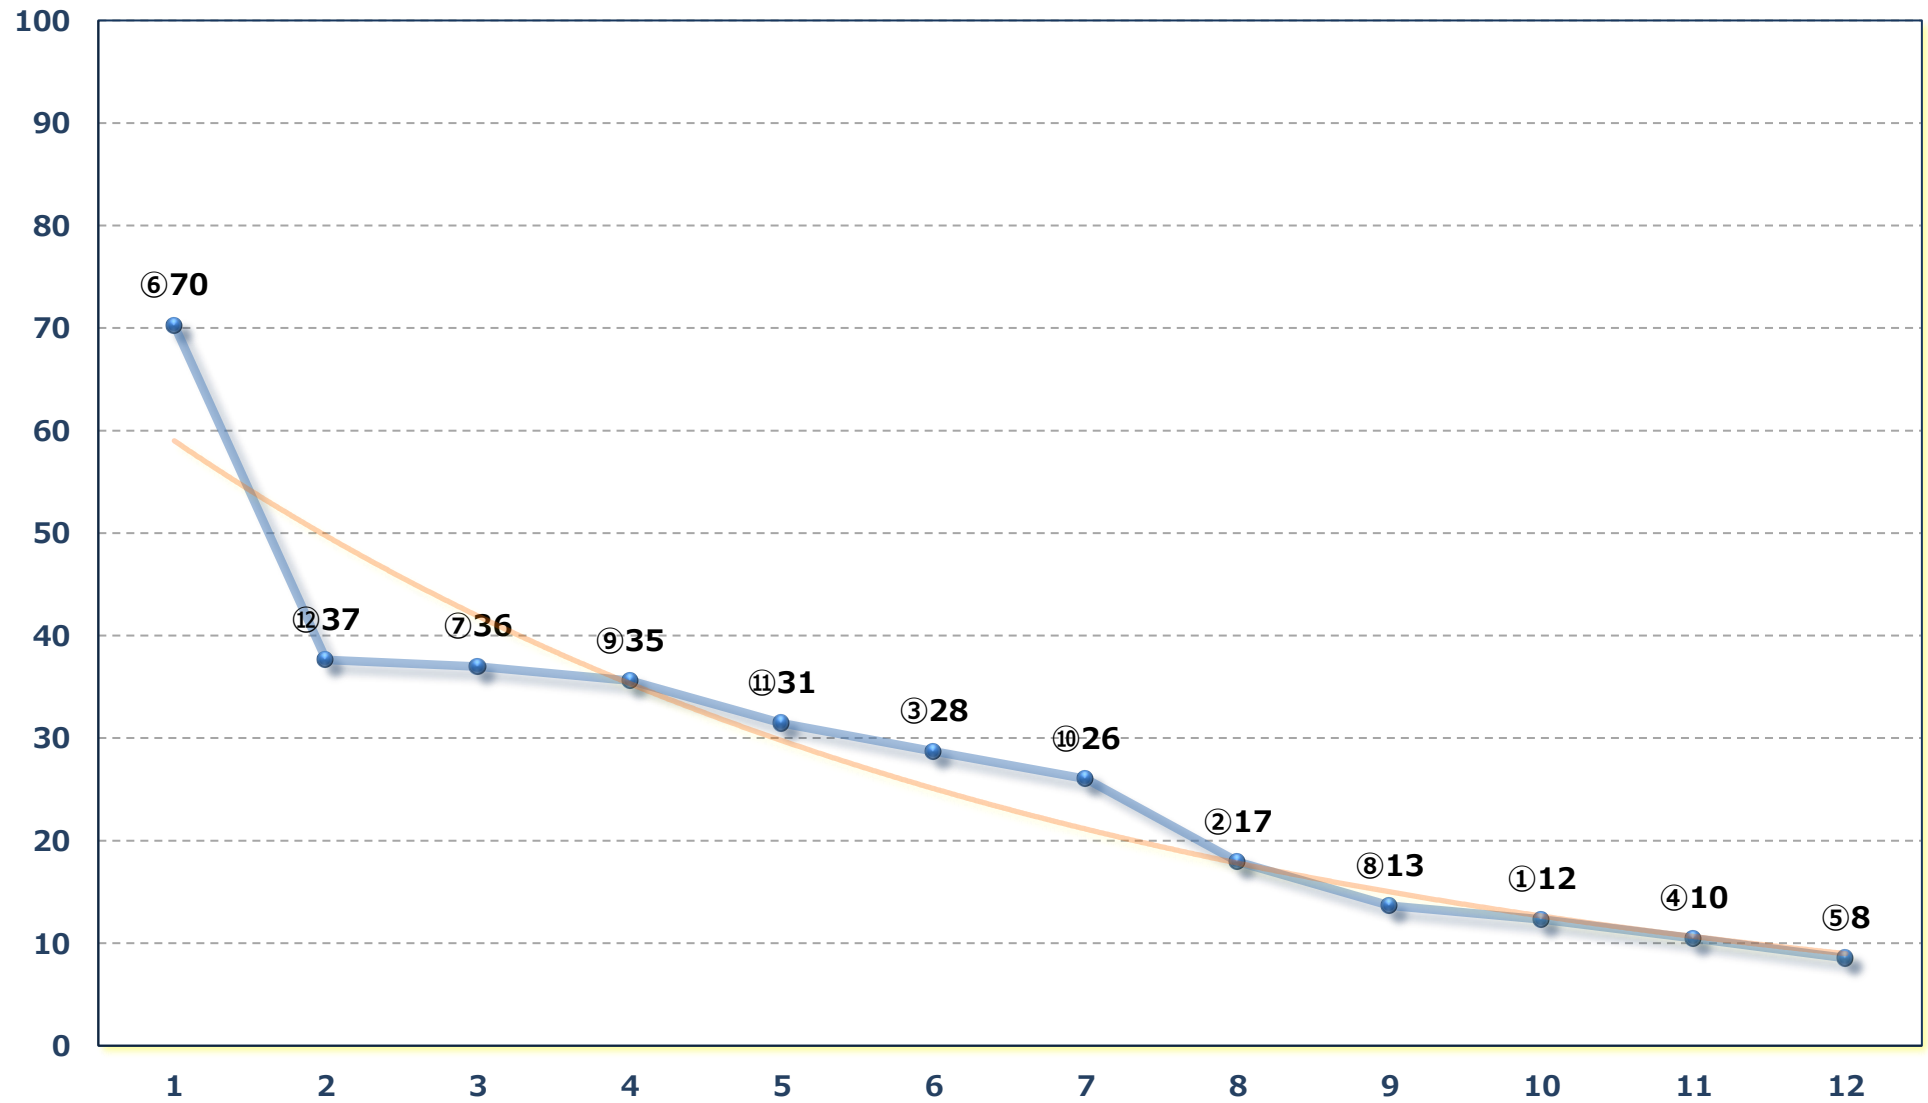

2026年06月15日 (月) 川崎競馬 6R 17:30

郭公賞3歳4 左1400m