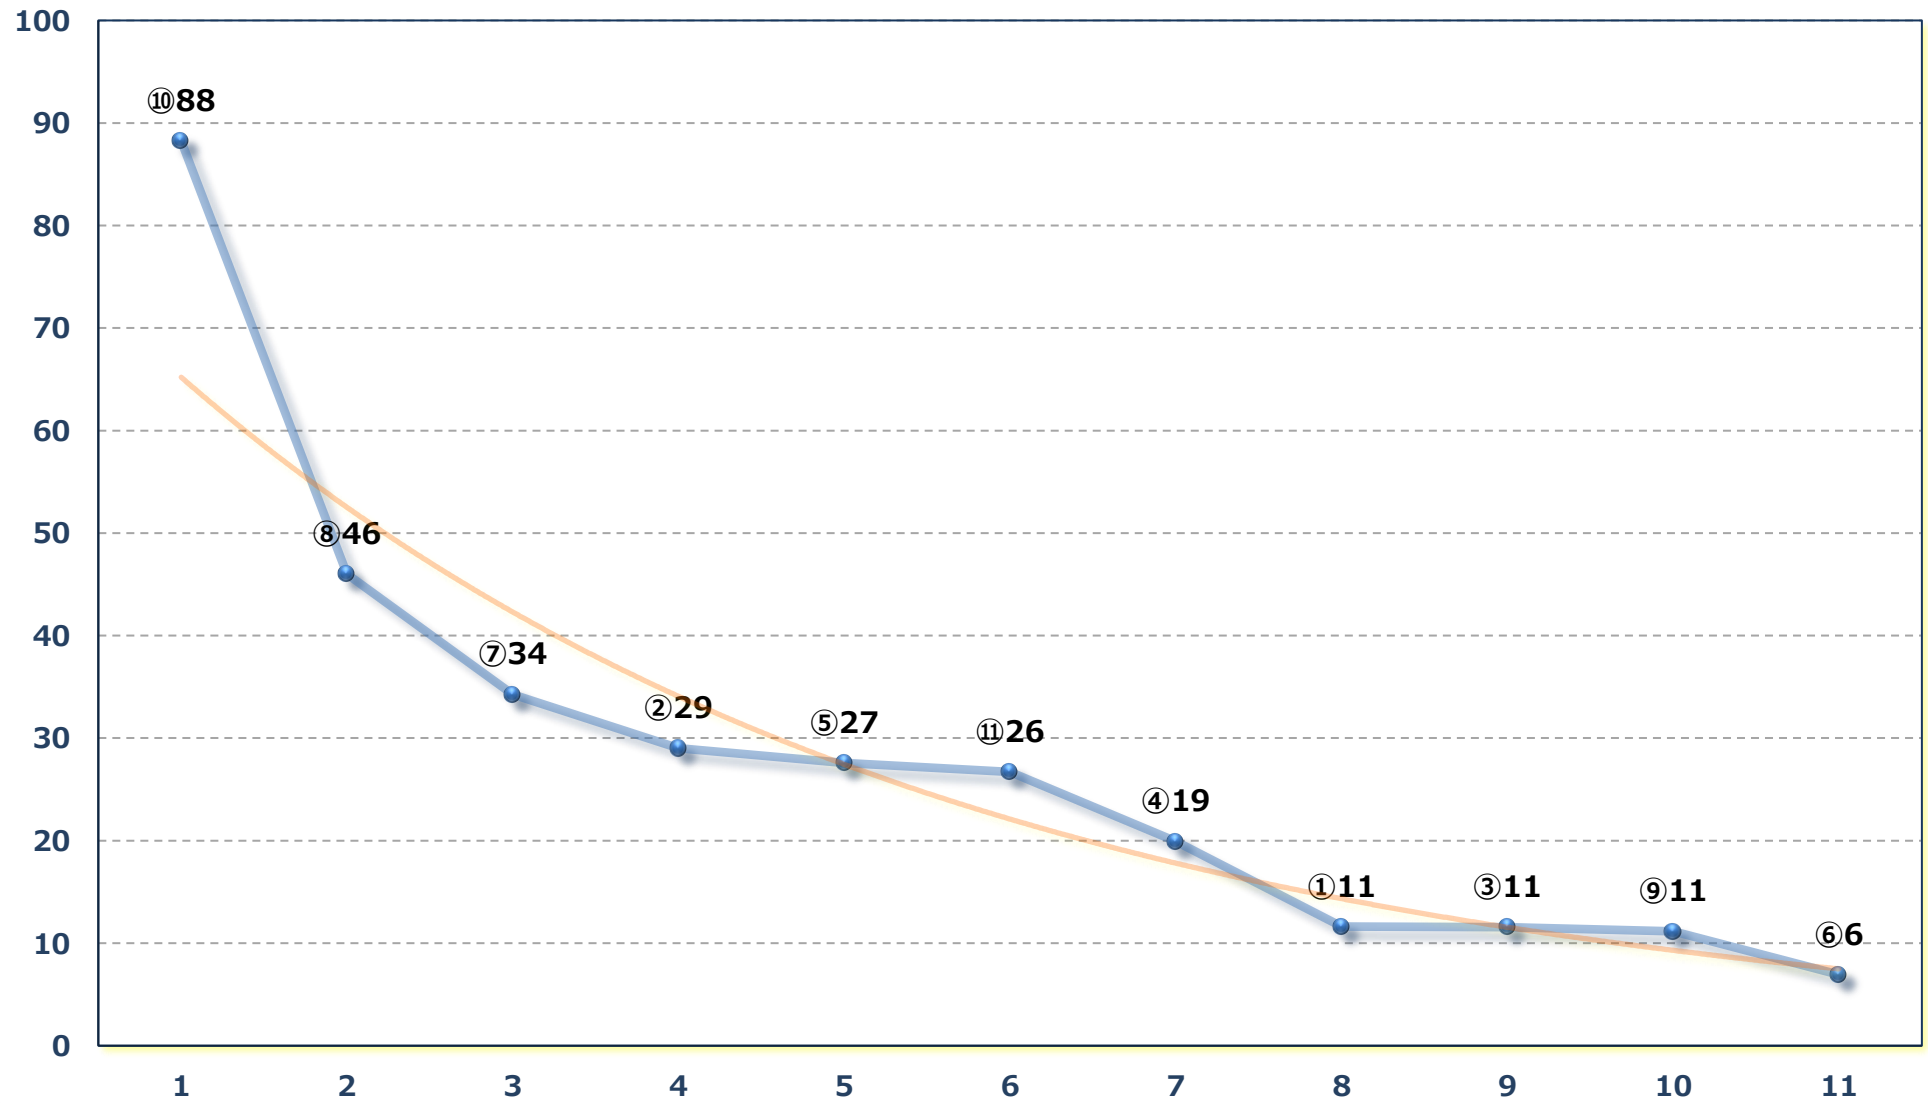

2026年06月15日 (月) 川崎競馬 1R 15:00

ラファール賞 3歳未格付選定馬 左900m

2026年06月15日 (月) 川崎競馬 2R 15:30

3歳5 左1400m

2026年06月15日（月）川崎競馬 3R 16:00

ホテル特別 2歳1 左1400m

2026年06月15日 (月) 川崎競馬 4R 16:30

ハヤブサ賞C 3選定馬 左900m