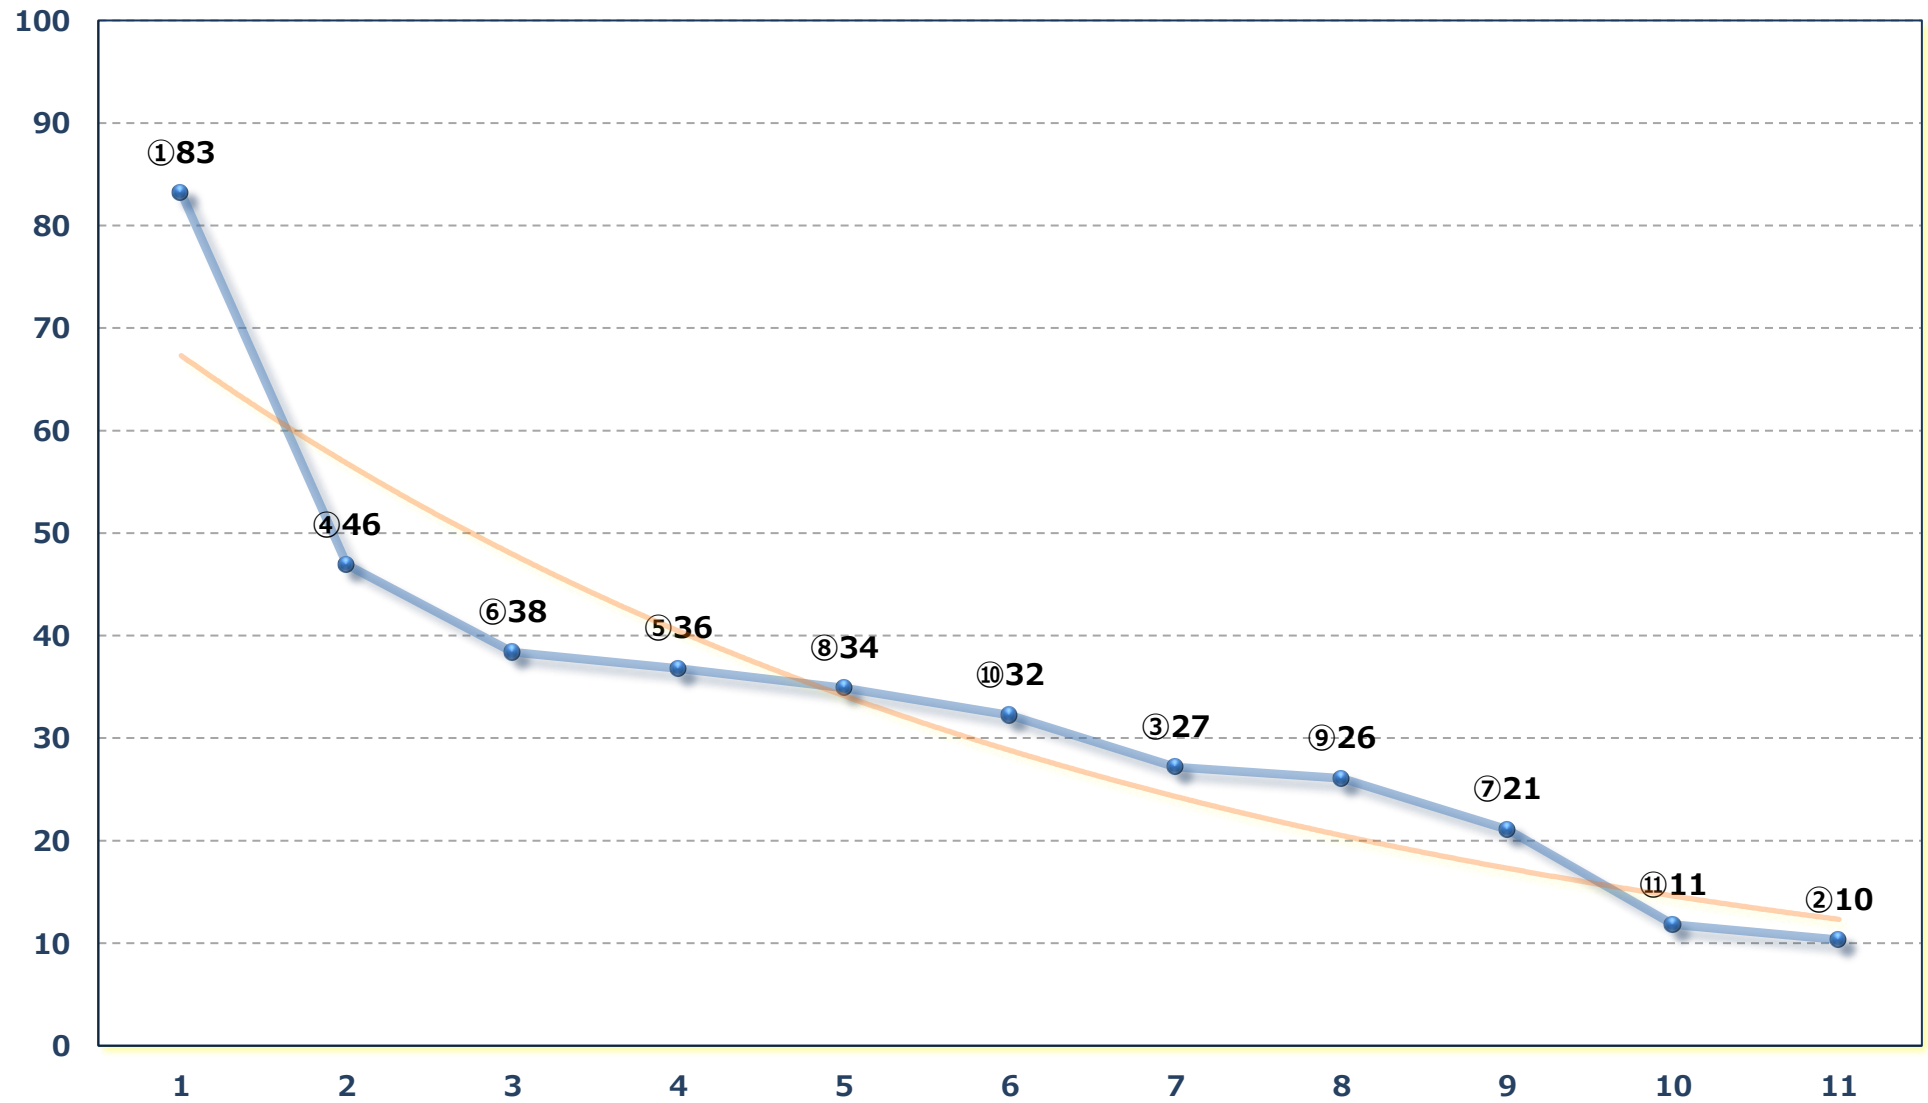

2026年06月15日 (月) 川崎競馬 5R 17:00

C 3三 左1400m

2026年06月15日 (月) 川崎競馬 6R 17:30

郭公賞3歳4 左1400m

2026年06月15日 (月) 川崎競馬 7R 18:00

小千鳥賞3歳3 左1500m

2026年06月15日 (月) 川崎競馬 8R 18:30
インフィオラータ賞C 2選定馬2 左1500m

2026年06月15日 (月) 川崎競馬 9R 19:05