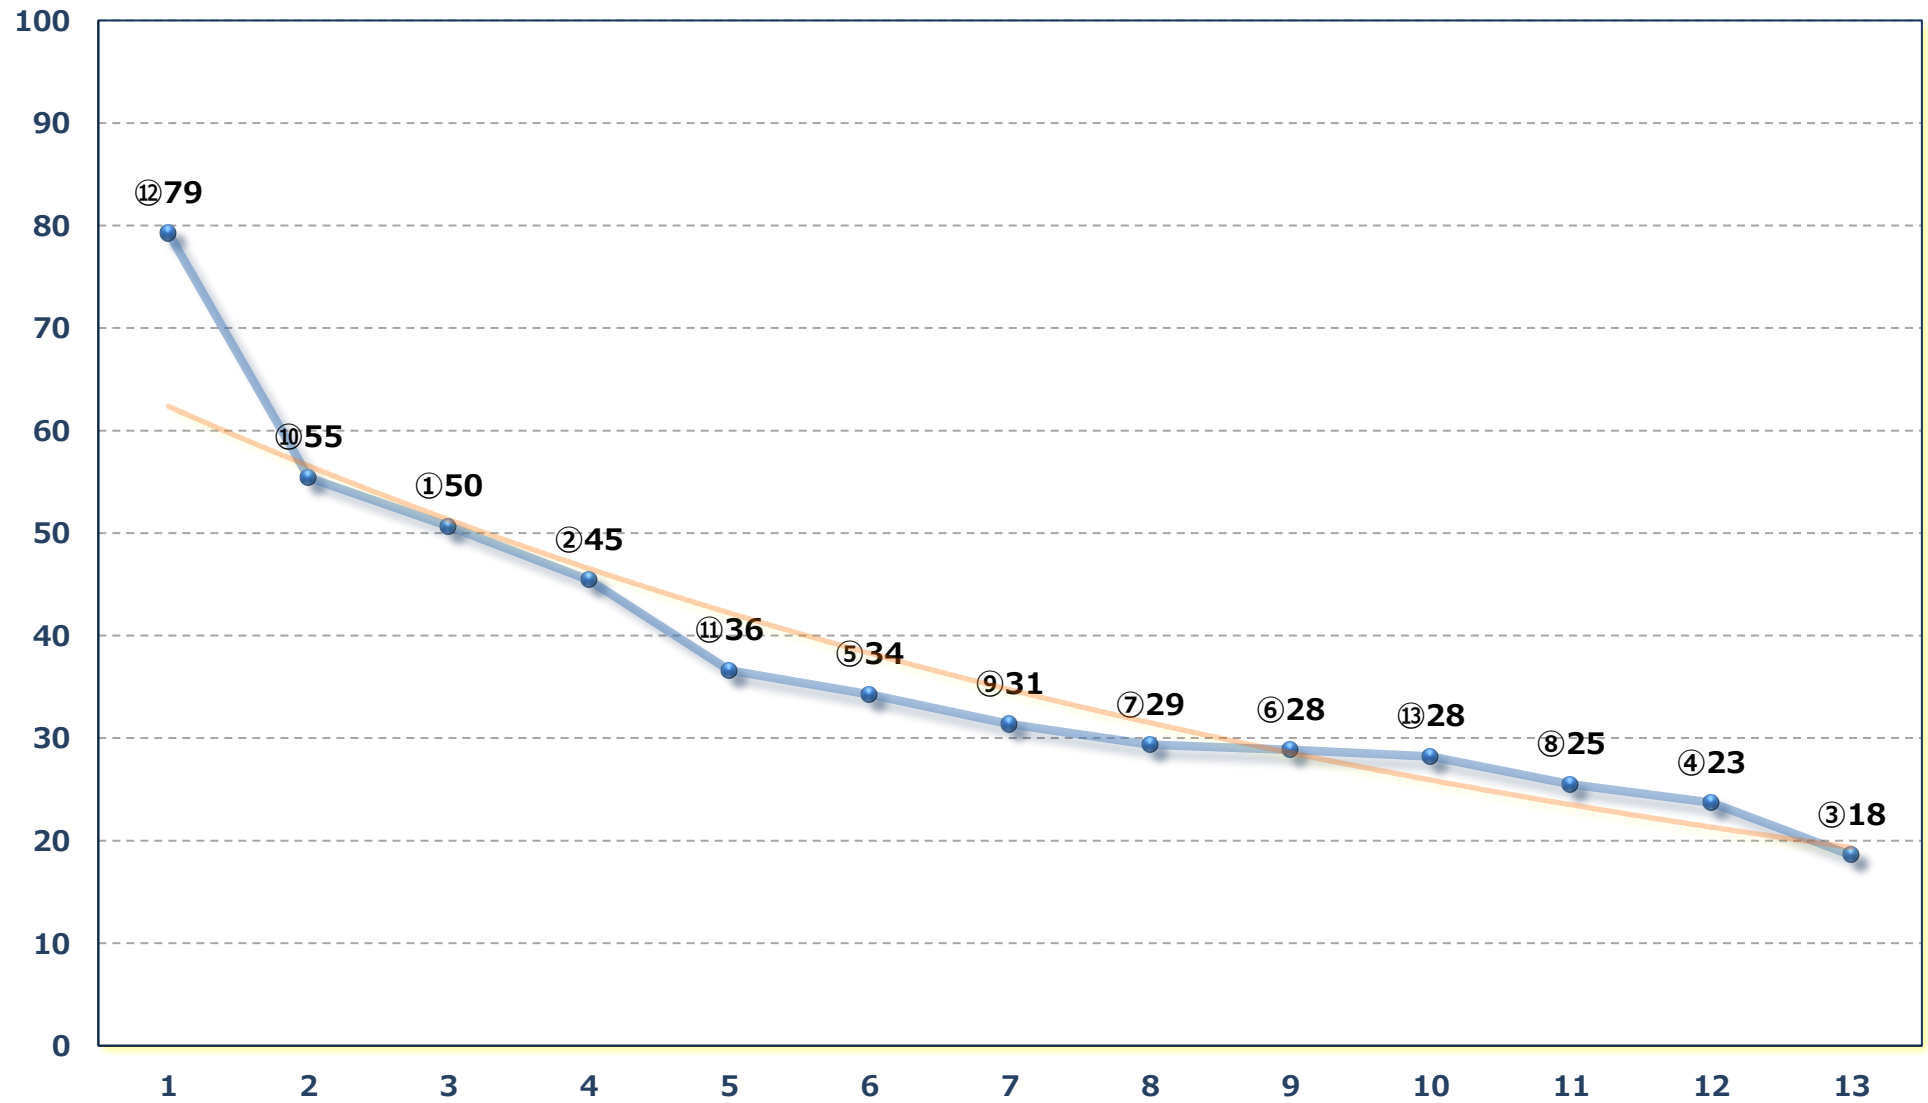

2026年06月15日 (月) 川崎競馬 7R 18:00

小千鳥賞3歳3 左1500m