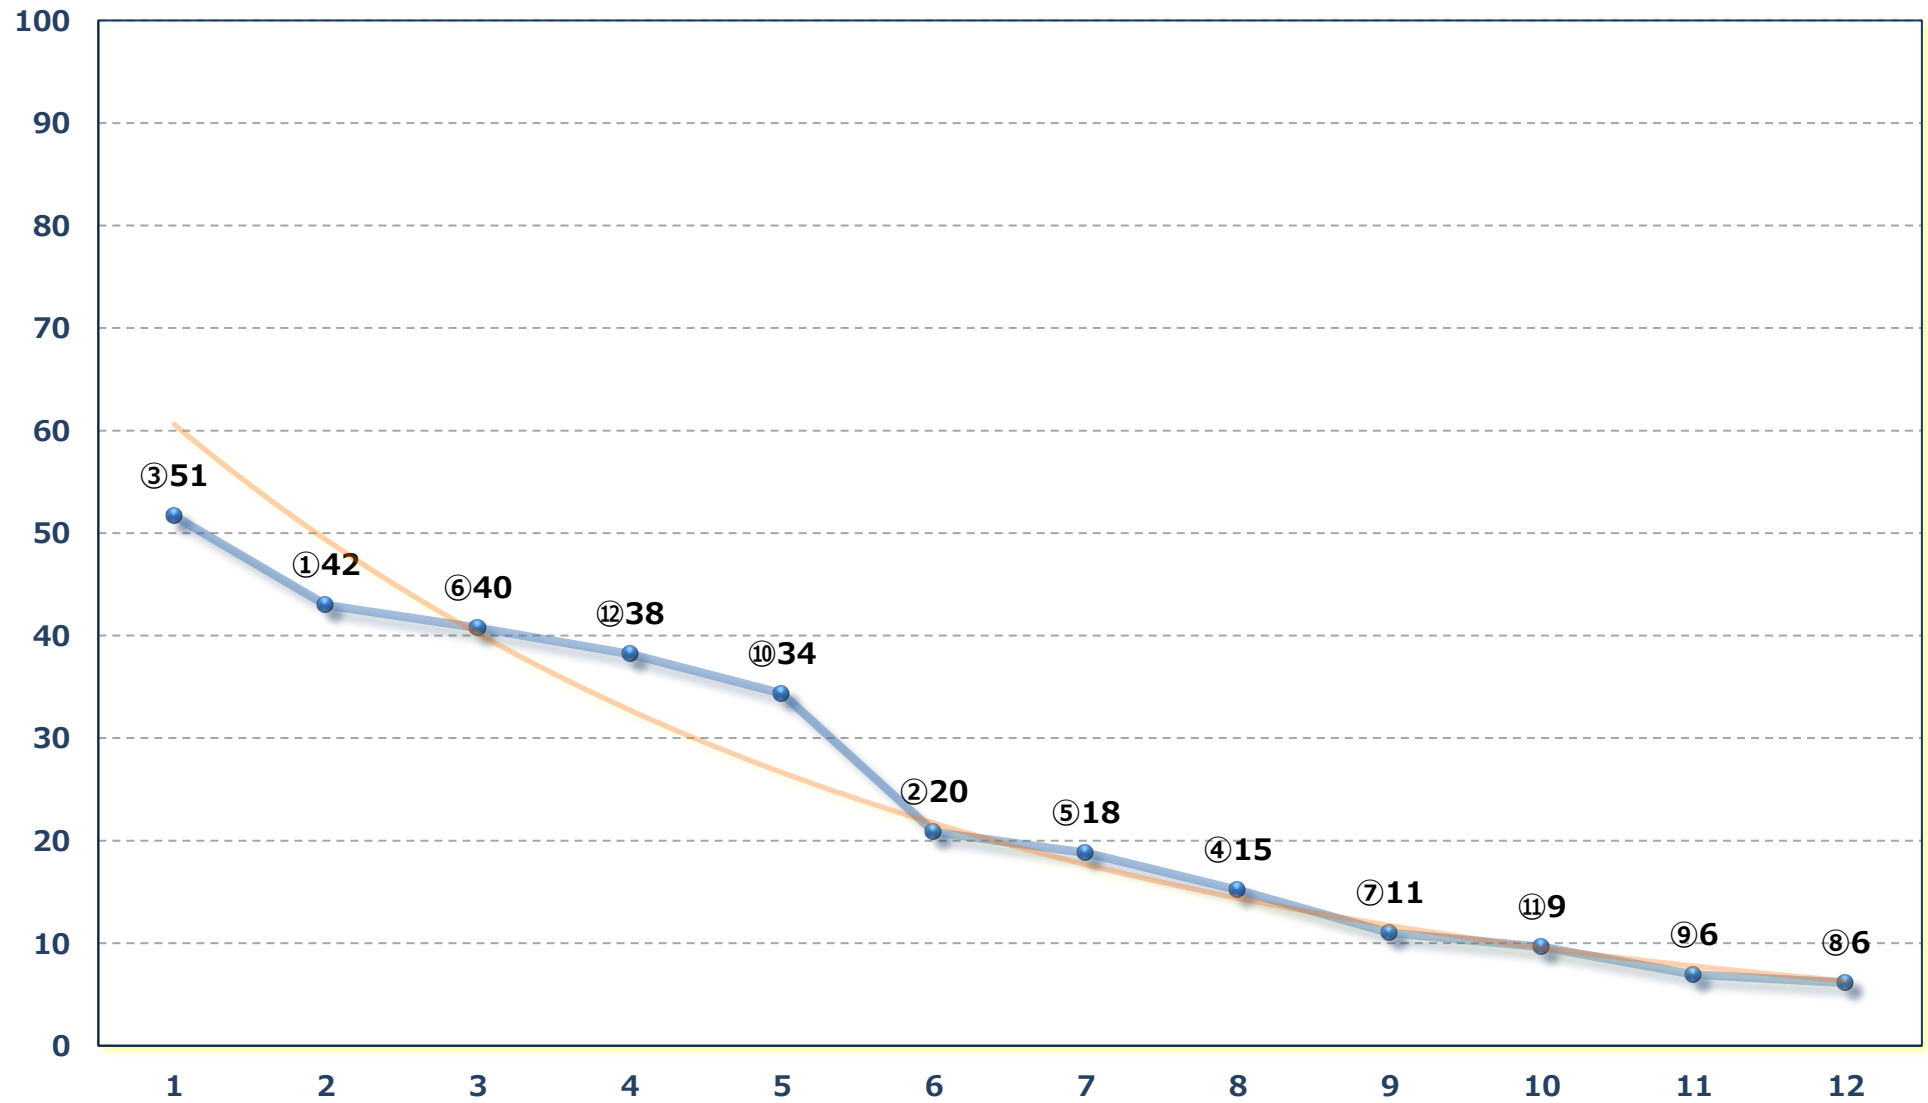

2026年06月15日 (月) 川崎競馬 5R 17:00

C 3三 左1400m