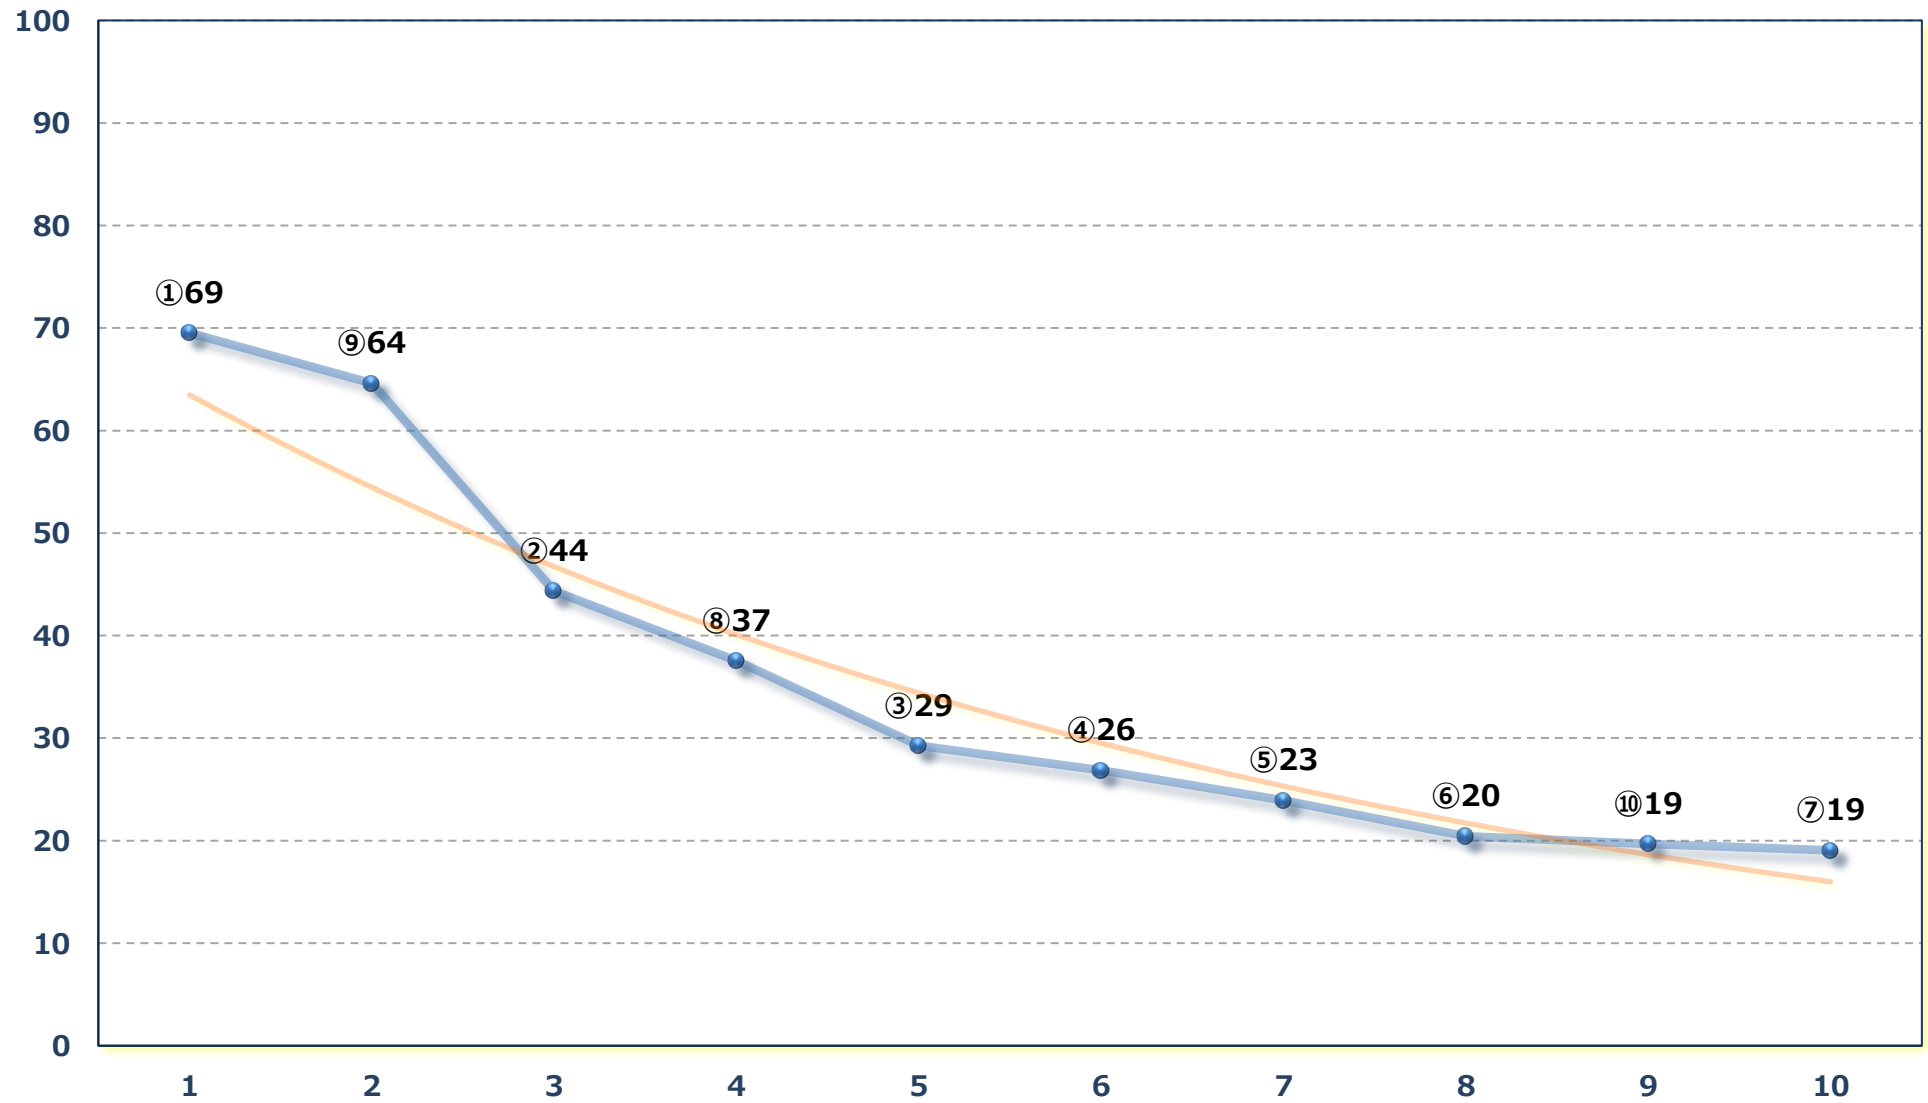

2026年06月16日 (火) 川崎競馬 8R 18:20
ソルスティツィオ賞C 2選定馬1 左1500m