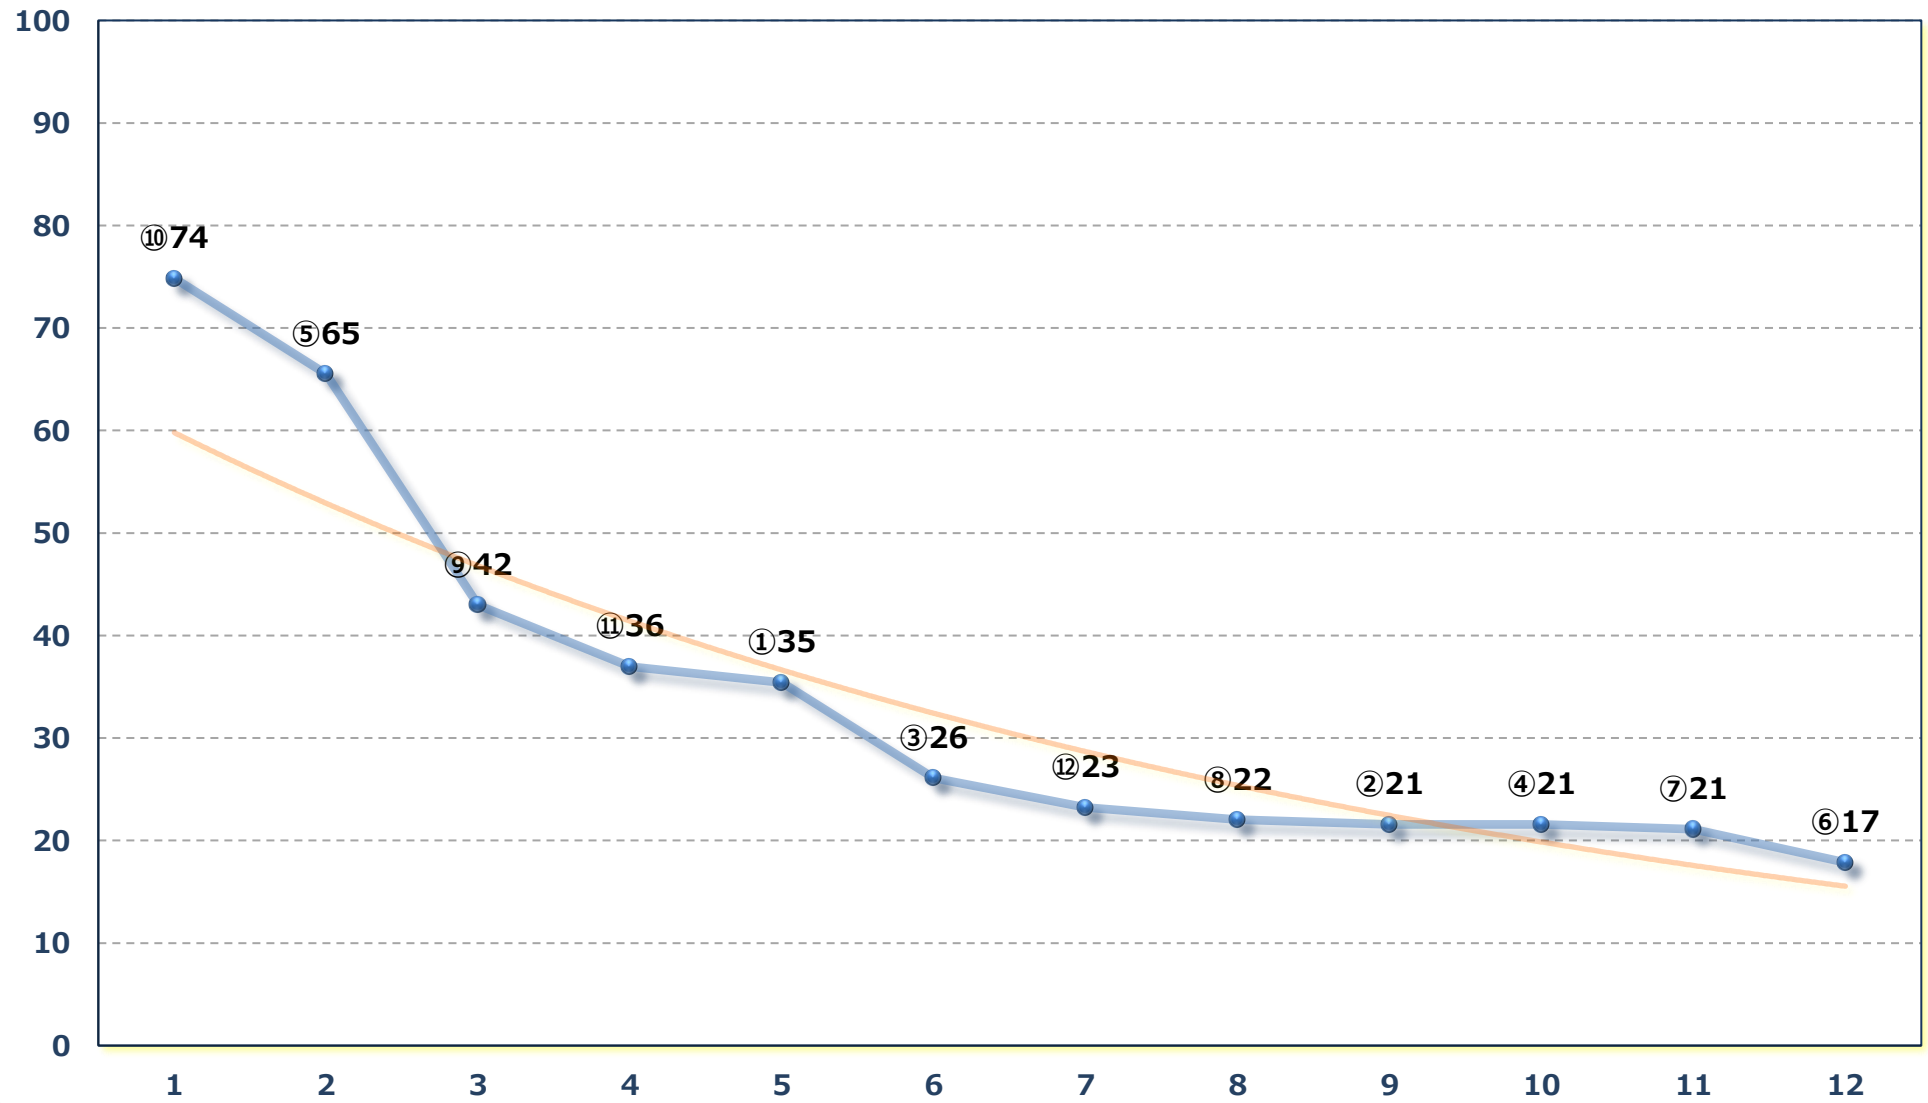

2026年06月16日 (火) 川崎競馬 1R 14:45

3歳6 左1400m