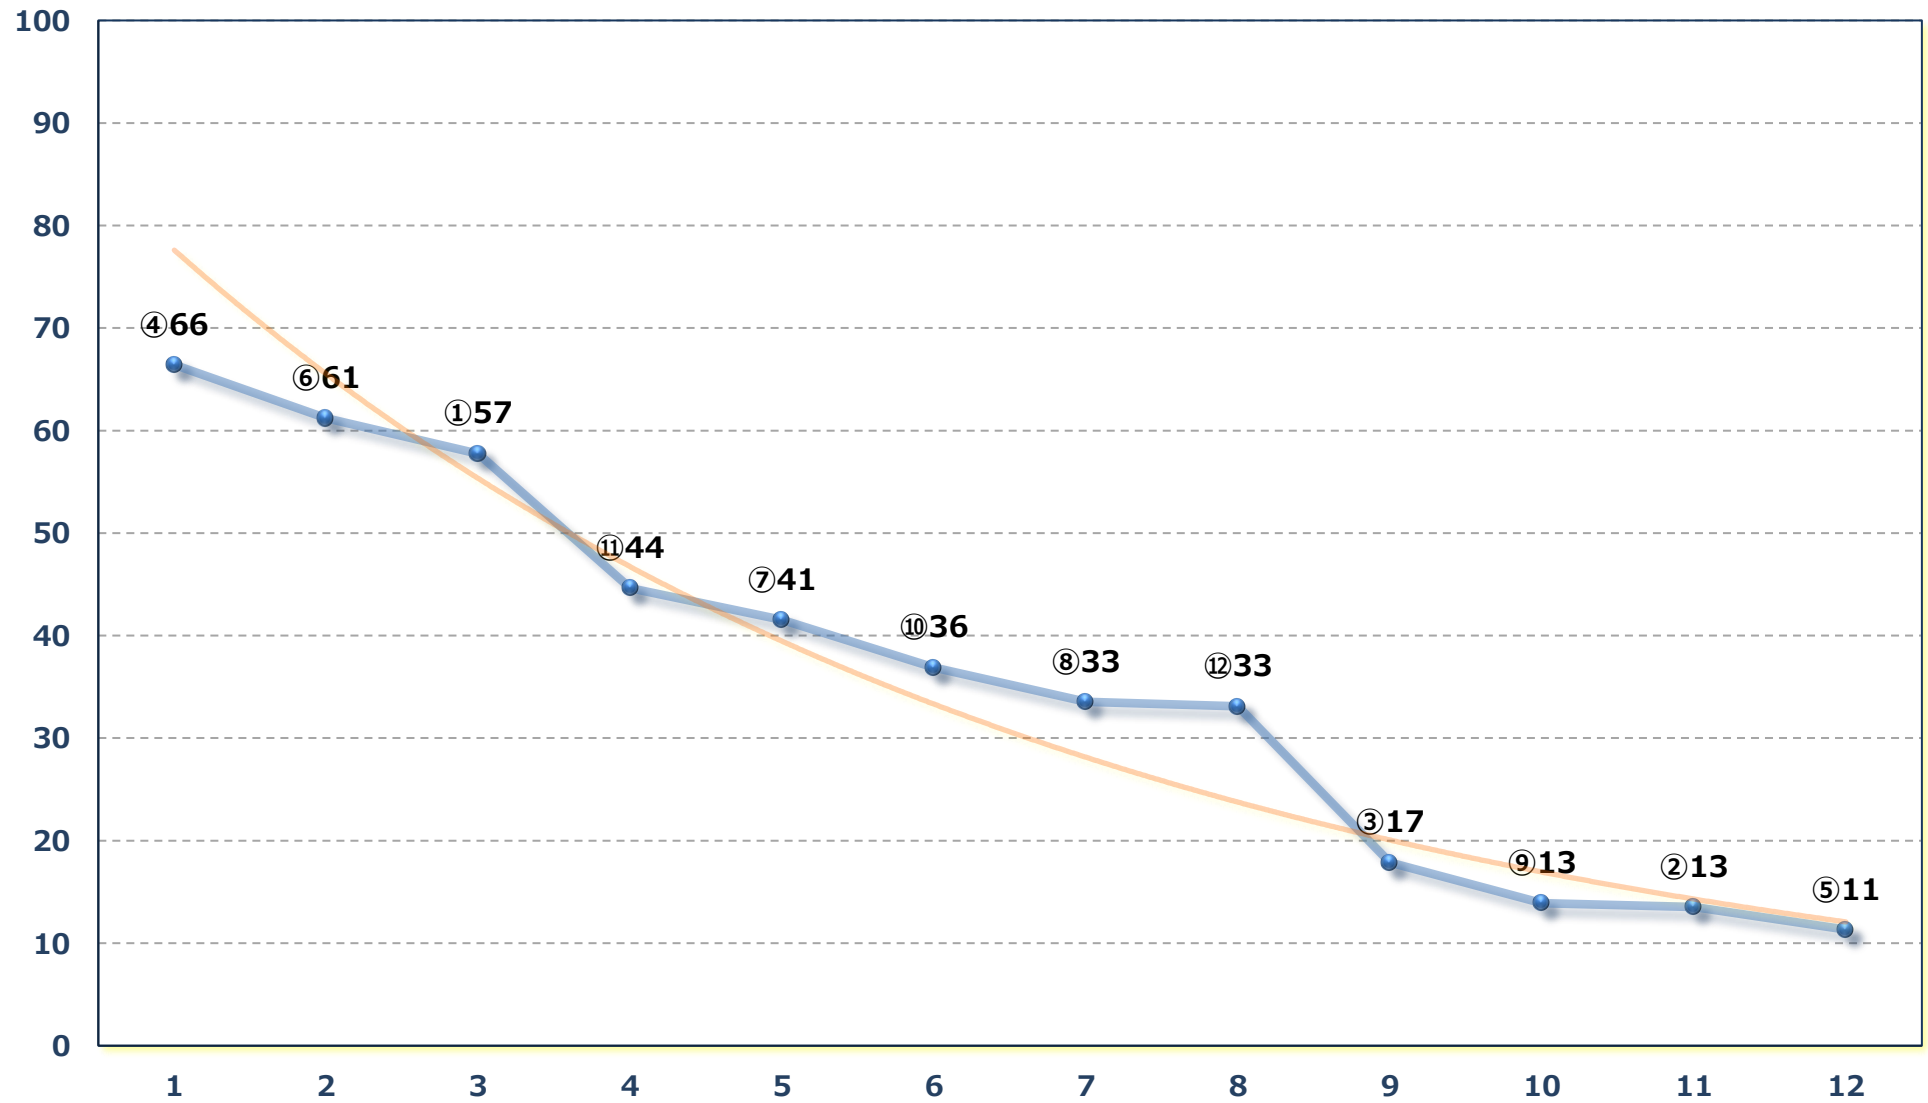

2026年06月16日 (火) 川崎競馬 7R 17:45

颯爽賞C 1選定馬 左900m