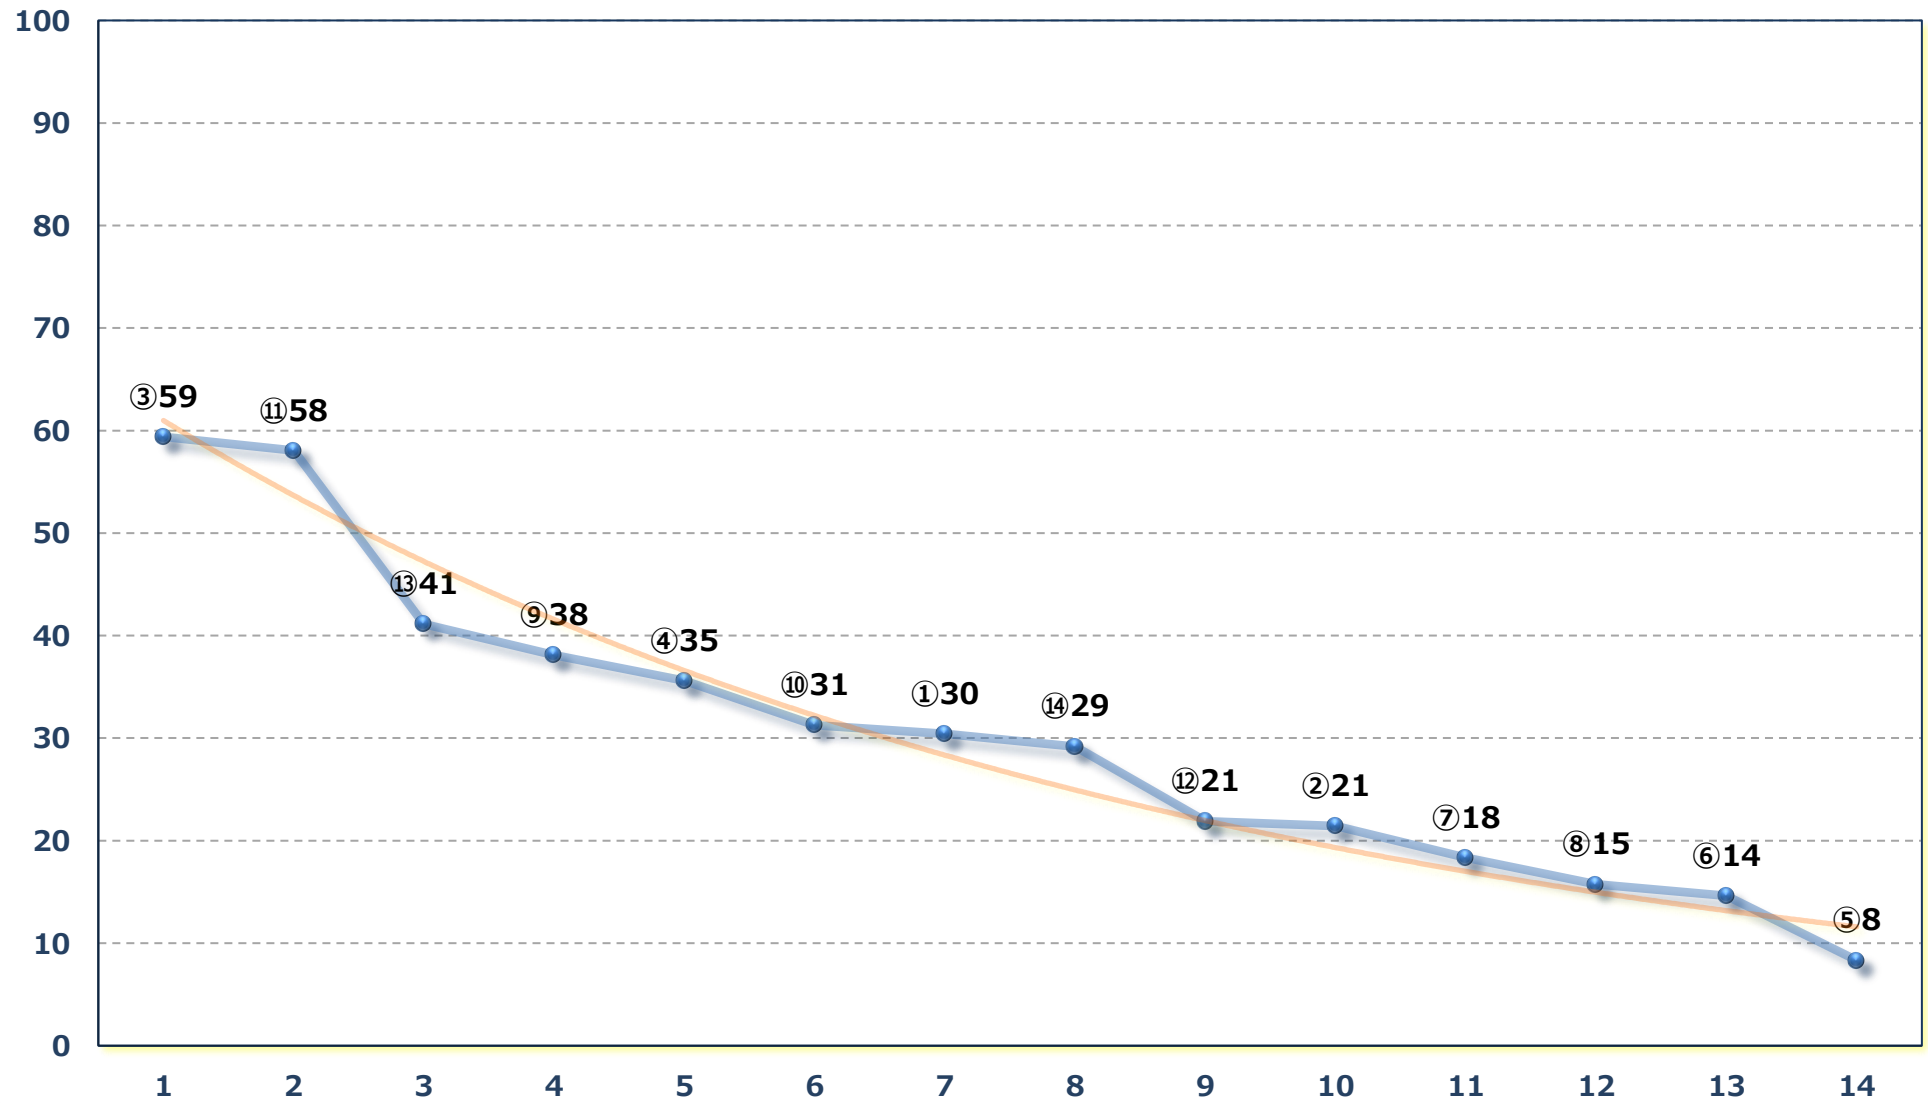

見返り美人特別B 3一 二三 左1600m

2026年06月16日 (火) 川崎競馬 10R 19:30
J交 ジュンスター賞B 2 B 3 選定馬 J R 左1500m

2026年06月16日 (火) 川崎競馬 11R 20:10
川崎スーパーキングスプリント4歳上オープン 左900m

2026年06月16日 (火) 川崎競馬 12R 20:50

ウルド賞C 1選定馬 左2000m