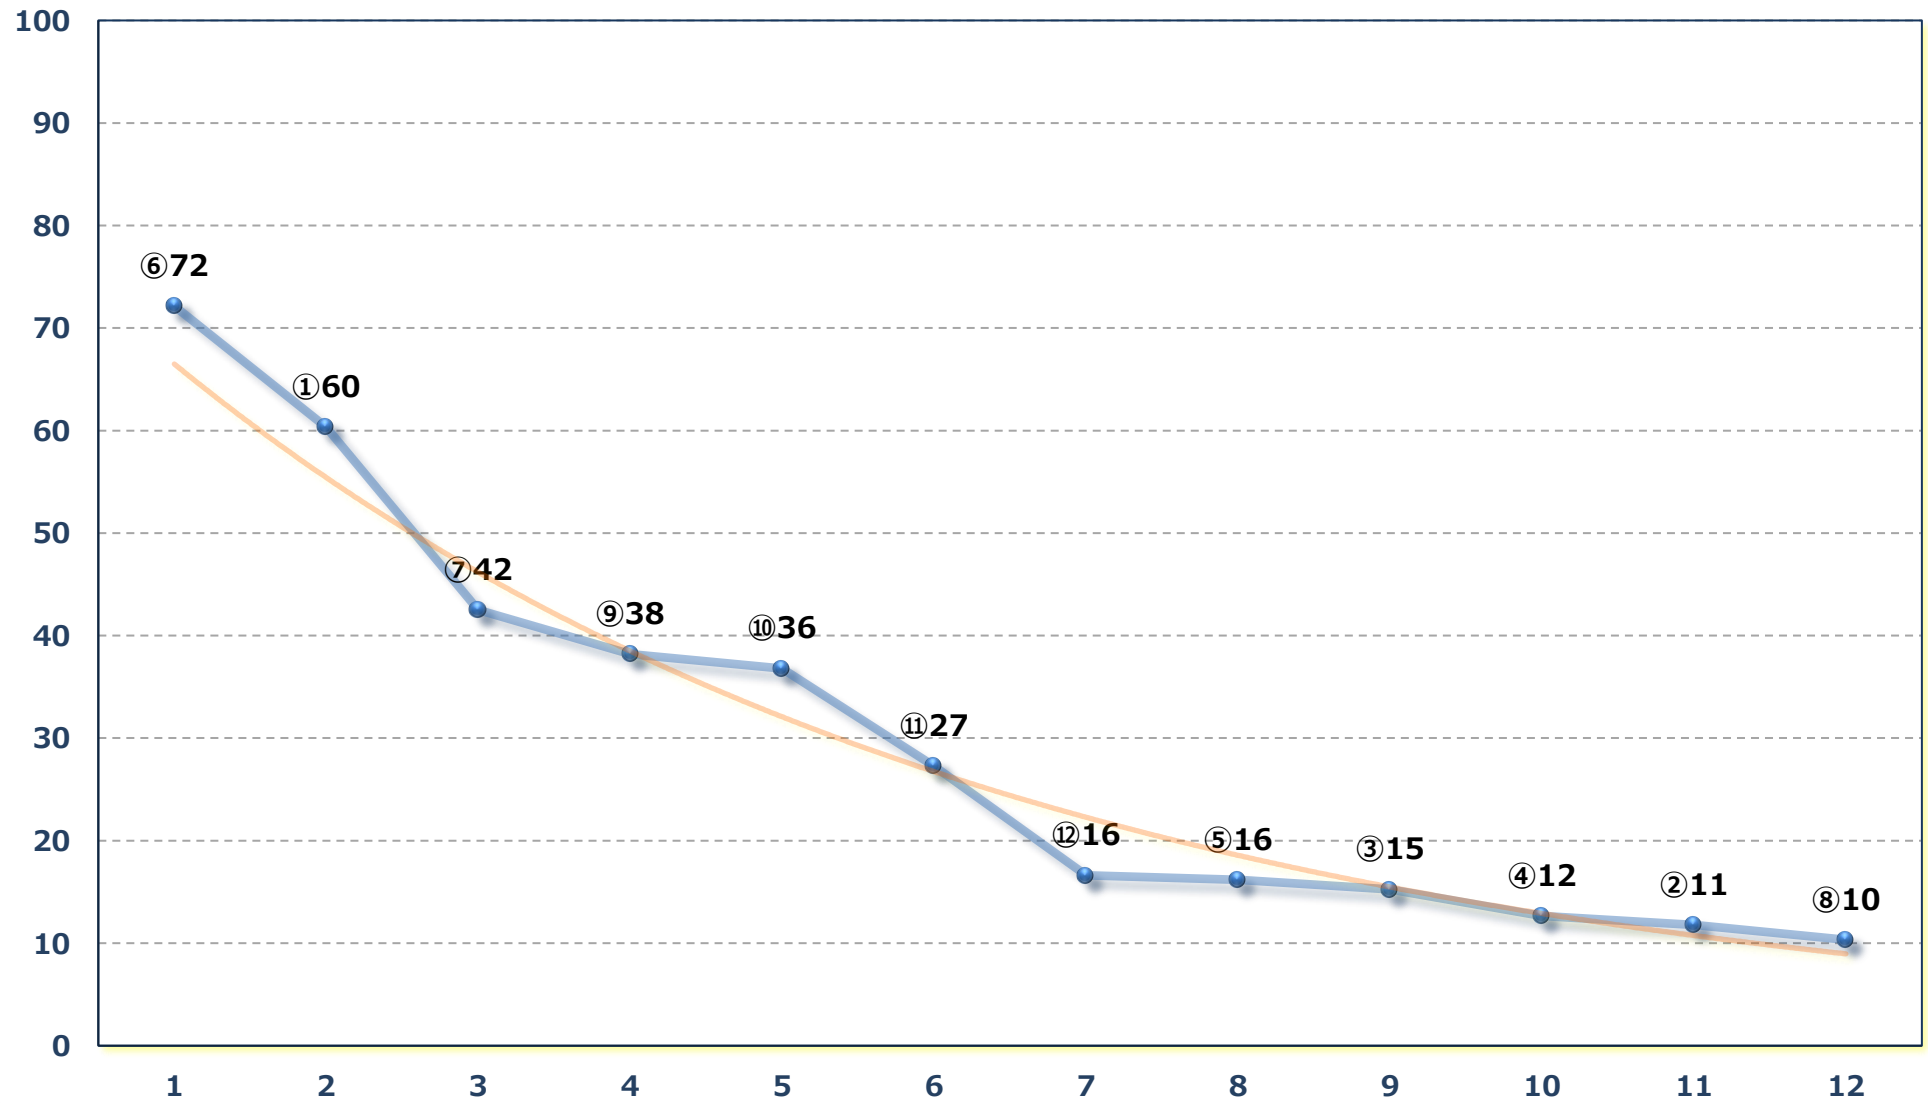

2026年06月16日 (火) 川崎競馬 5R 16:45

C 2-二 左1400m