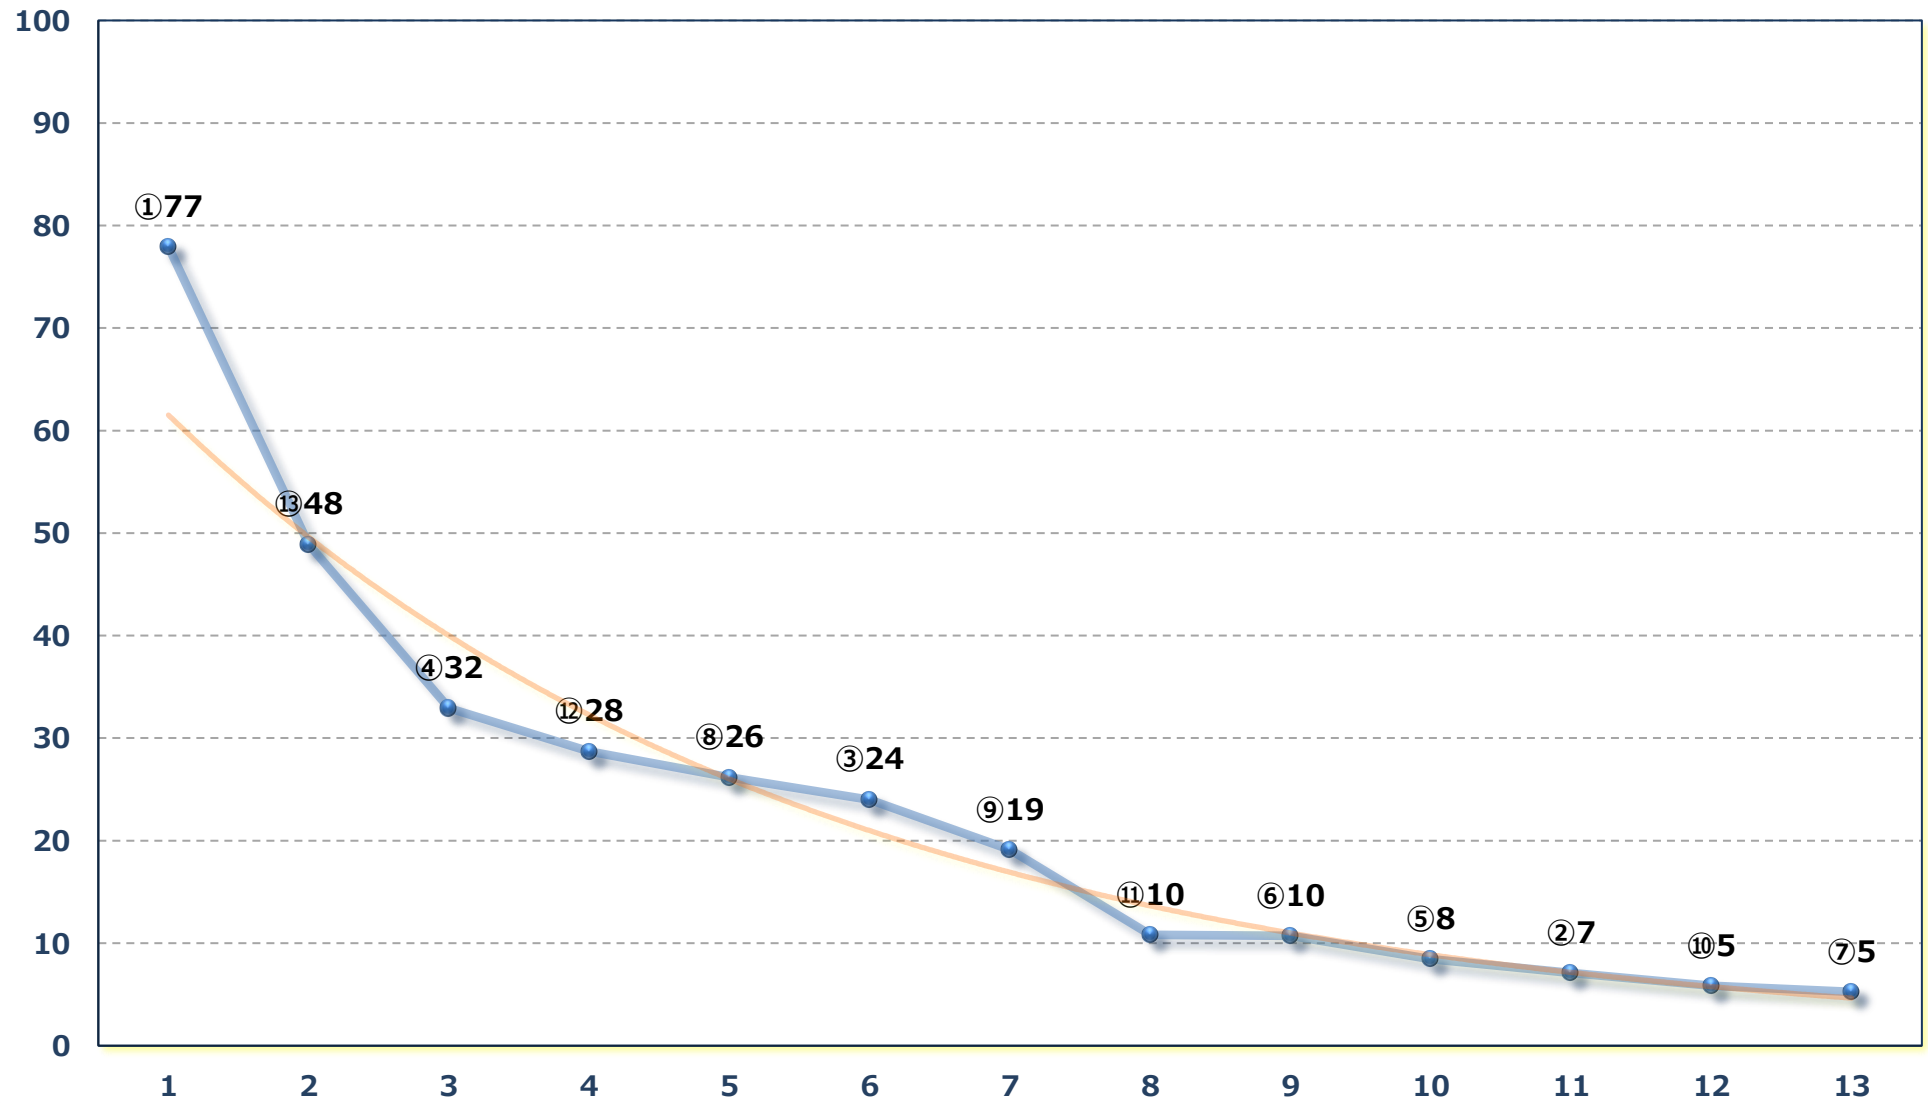

2026年06月16日 (火) 川崎競馬 3R 15:45

三光鳥賞3歳2 左1500m