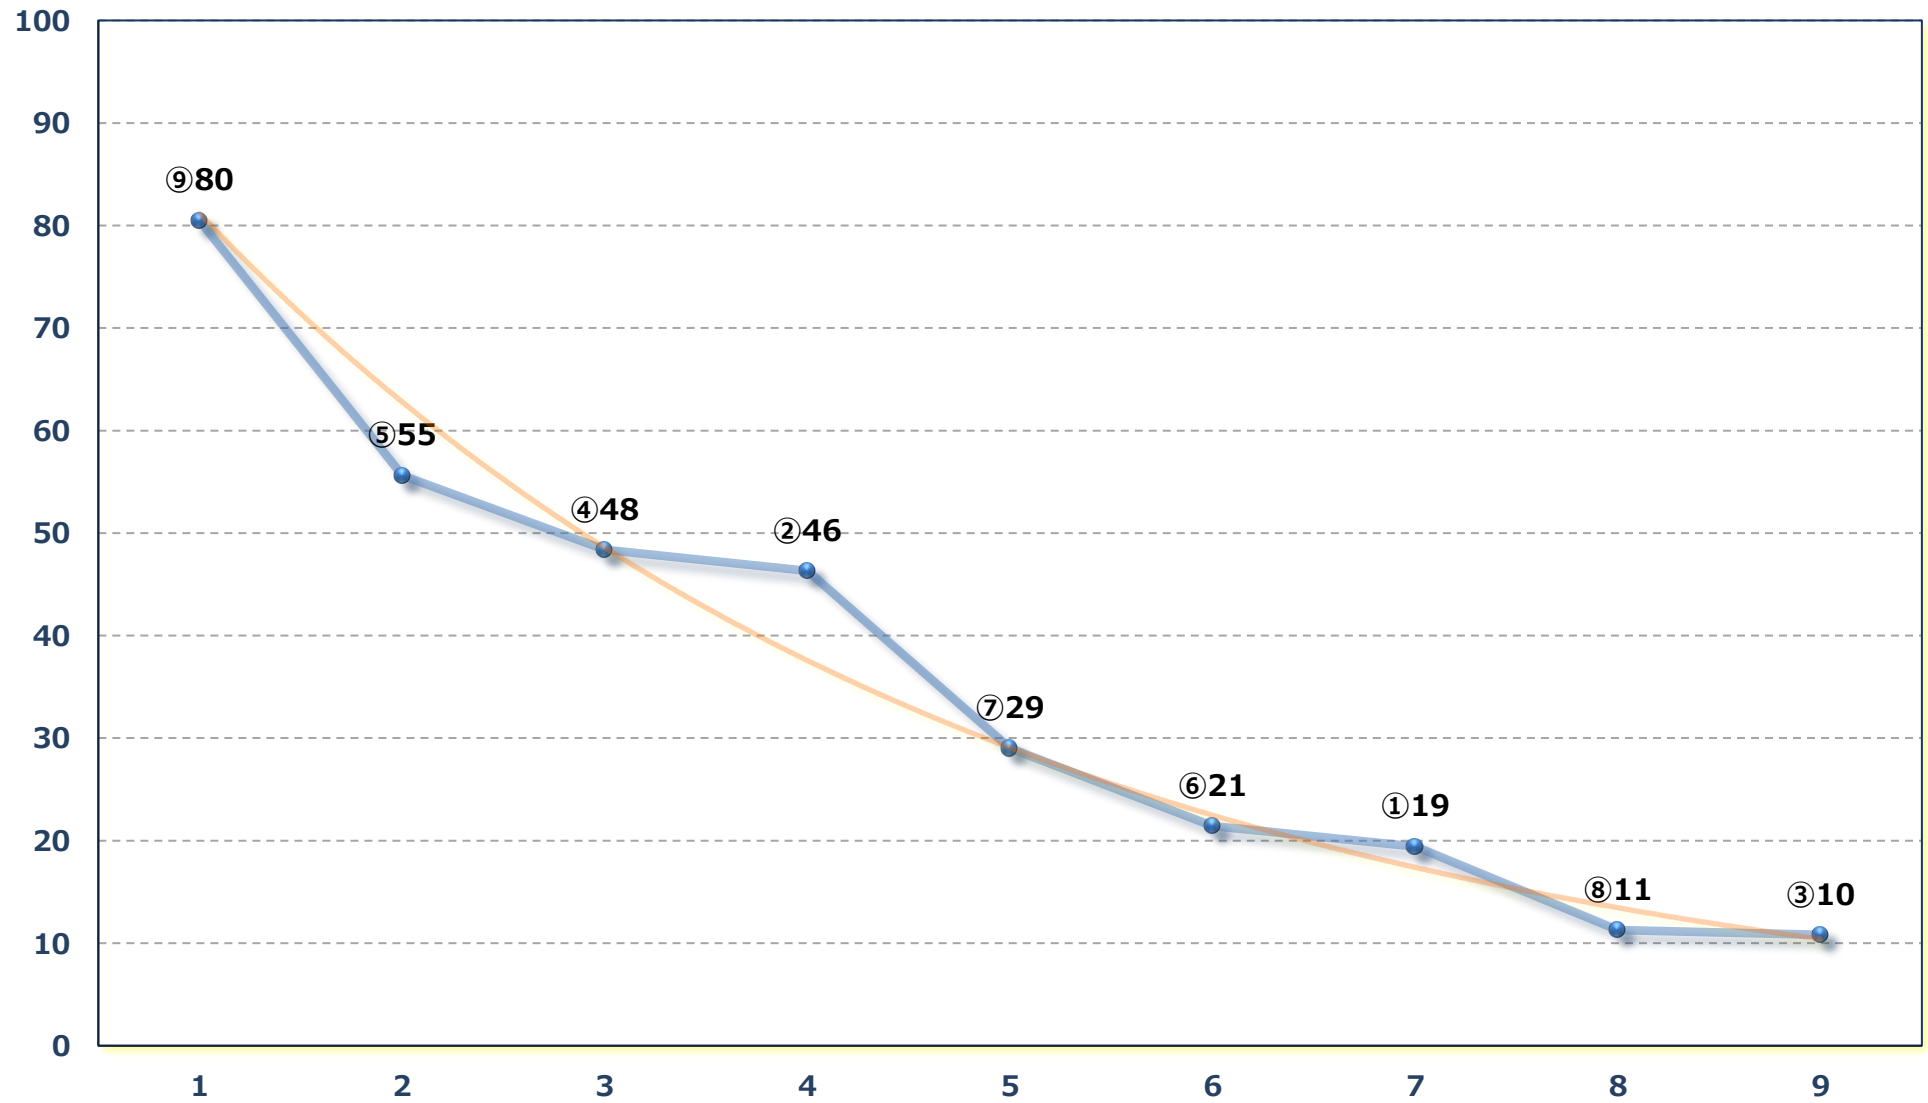

見返り美人特別B 3一 二三 左1600m

2026年06月16日 (火) 川崎競馬 10R 19:30
J交 ジュンスター賞B 2 B 3 選定馬 J R 左1500m

2026年06月16日 (火) 川崎競馬 11R 20:10
川崎スーパーキングスプリント4歳上オープン 左900m

2026年06月16日 (火) 川崎競馬 12R 20:50

ウルド賞C 1選定馬 左2000m