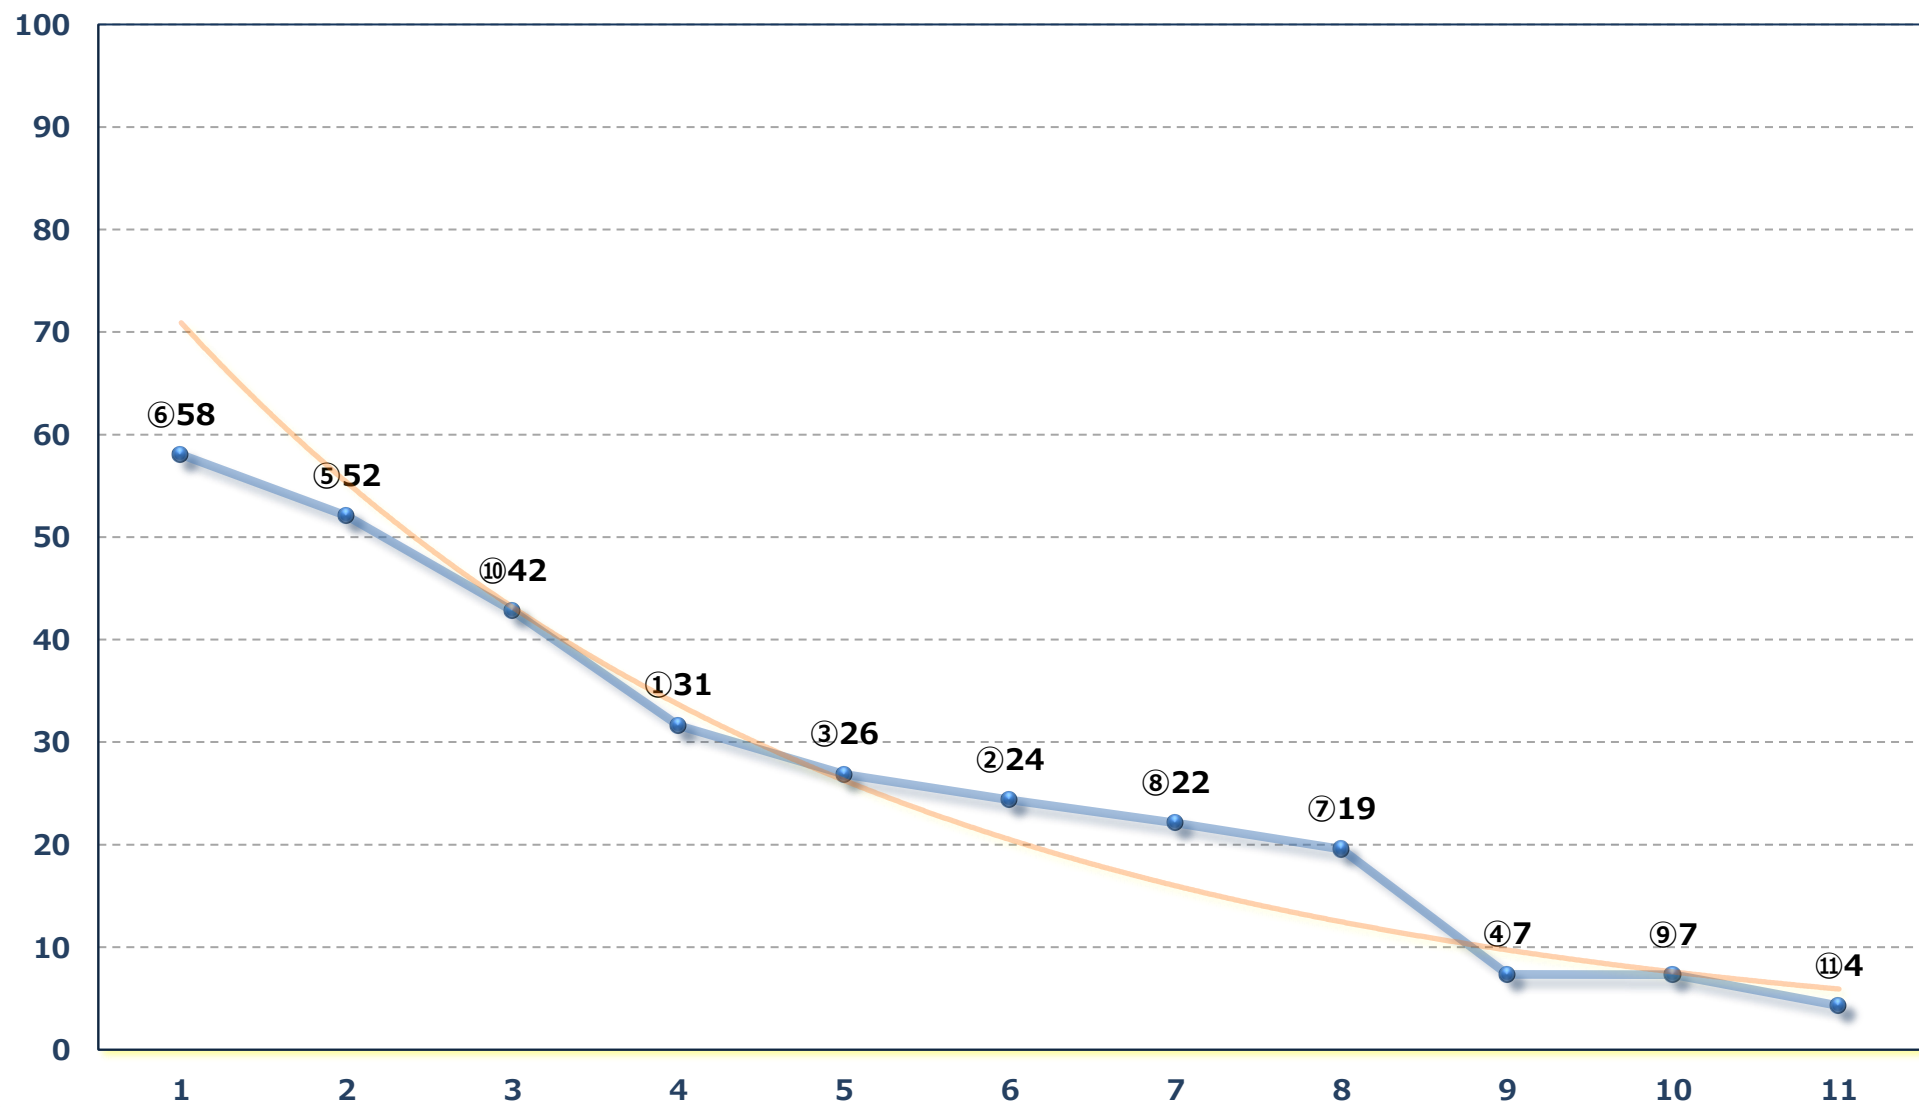

2026年06月16日 (火) 川崎競馬 6R 17:15
J交 ジューンフラワー賞 3歳未格付選定馬 左1500m