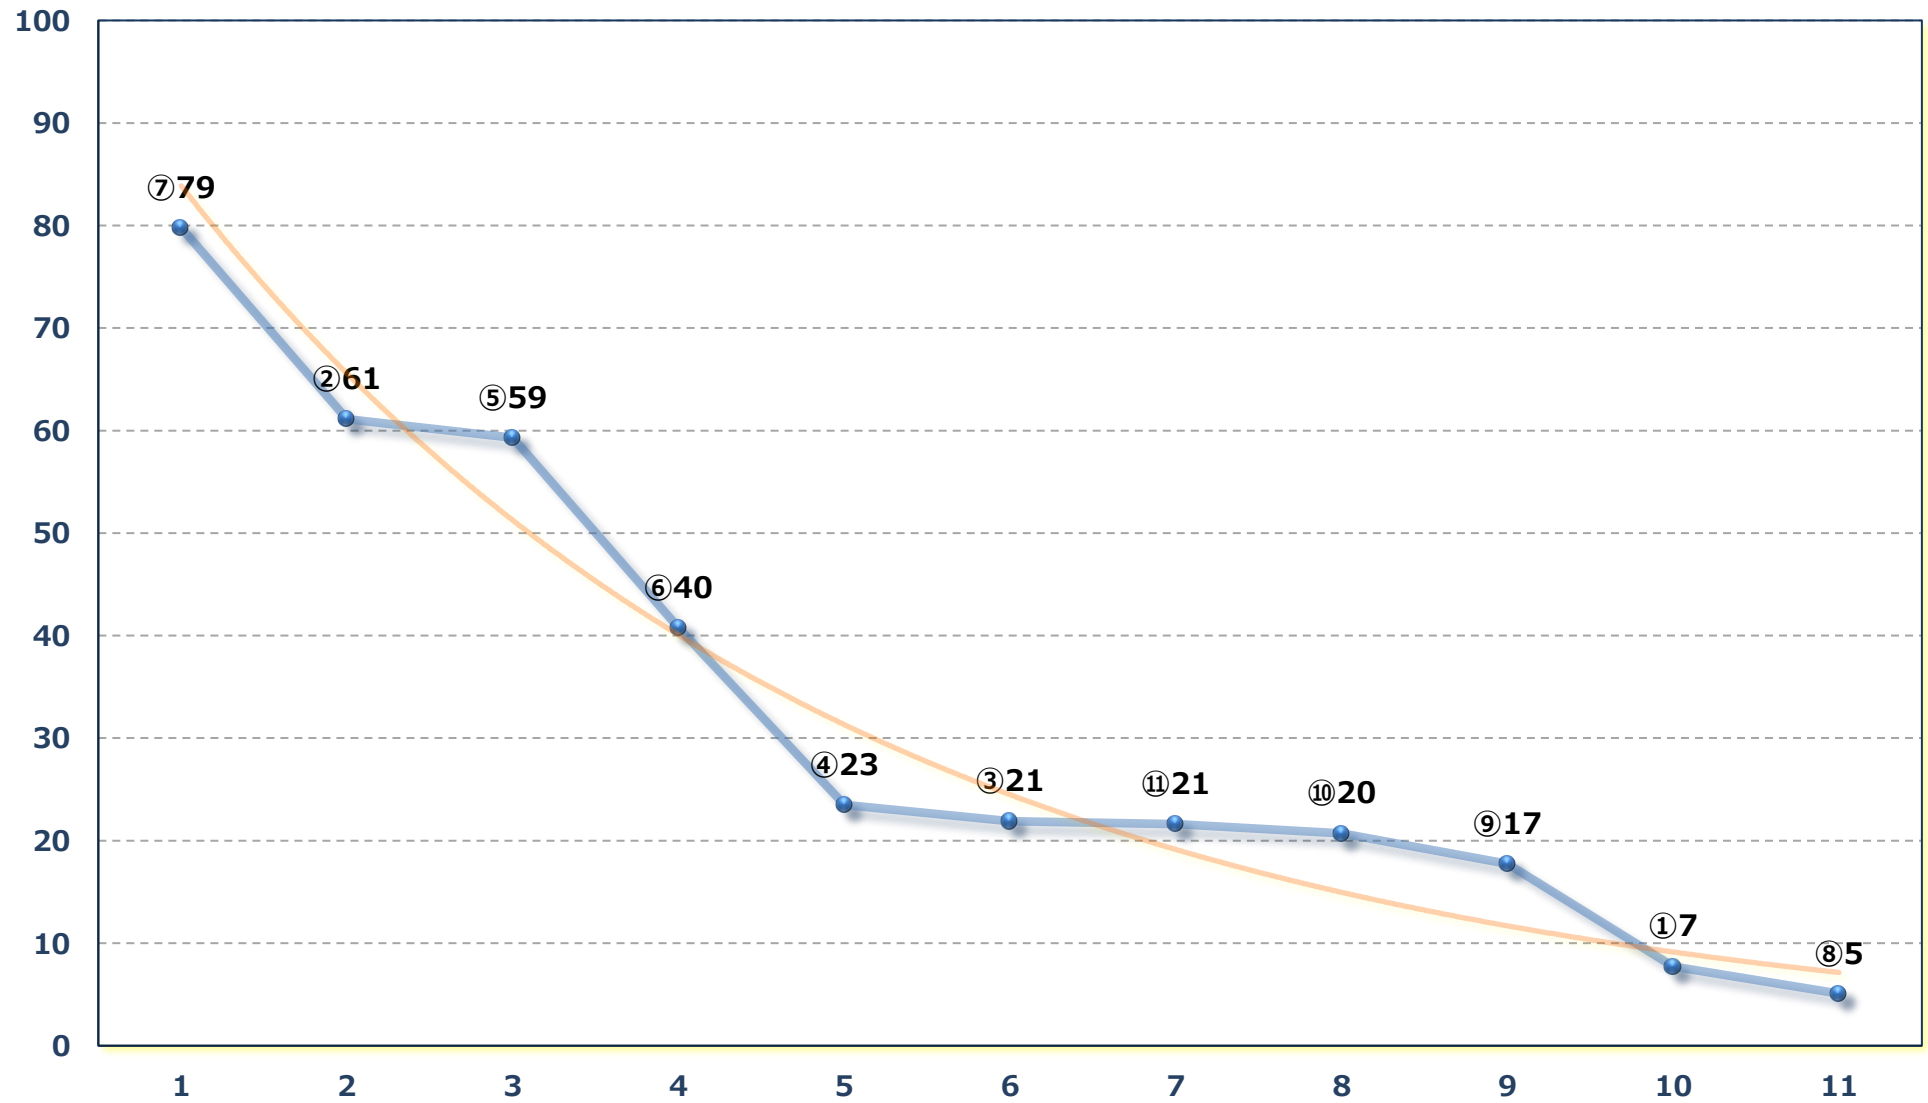

見返り美人特別B 3一 二三 左1600m

2026年06月16日 (火) 川崎競馬 10R 19:30
J交 ジュンスター賞B 2 B 3 選定馬 J R 左1500m

2026年06月16日 (火) 川崎競馬 11R 20:10
川崎スーパーキングスプリント4歳上オープン 左900m

2026年06月16日 (火) 川崎競馬 12R 20:50

ウルド賞C 1選定馬 左2000m