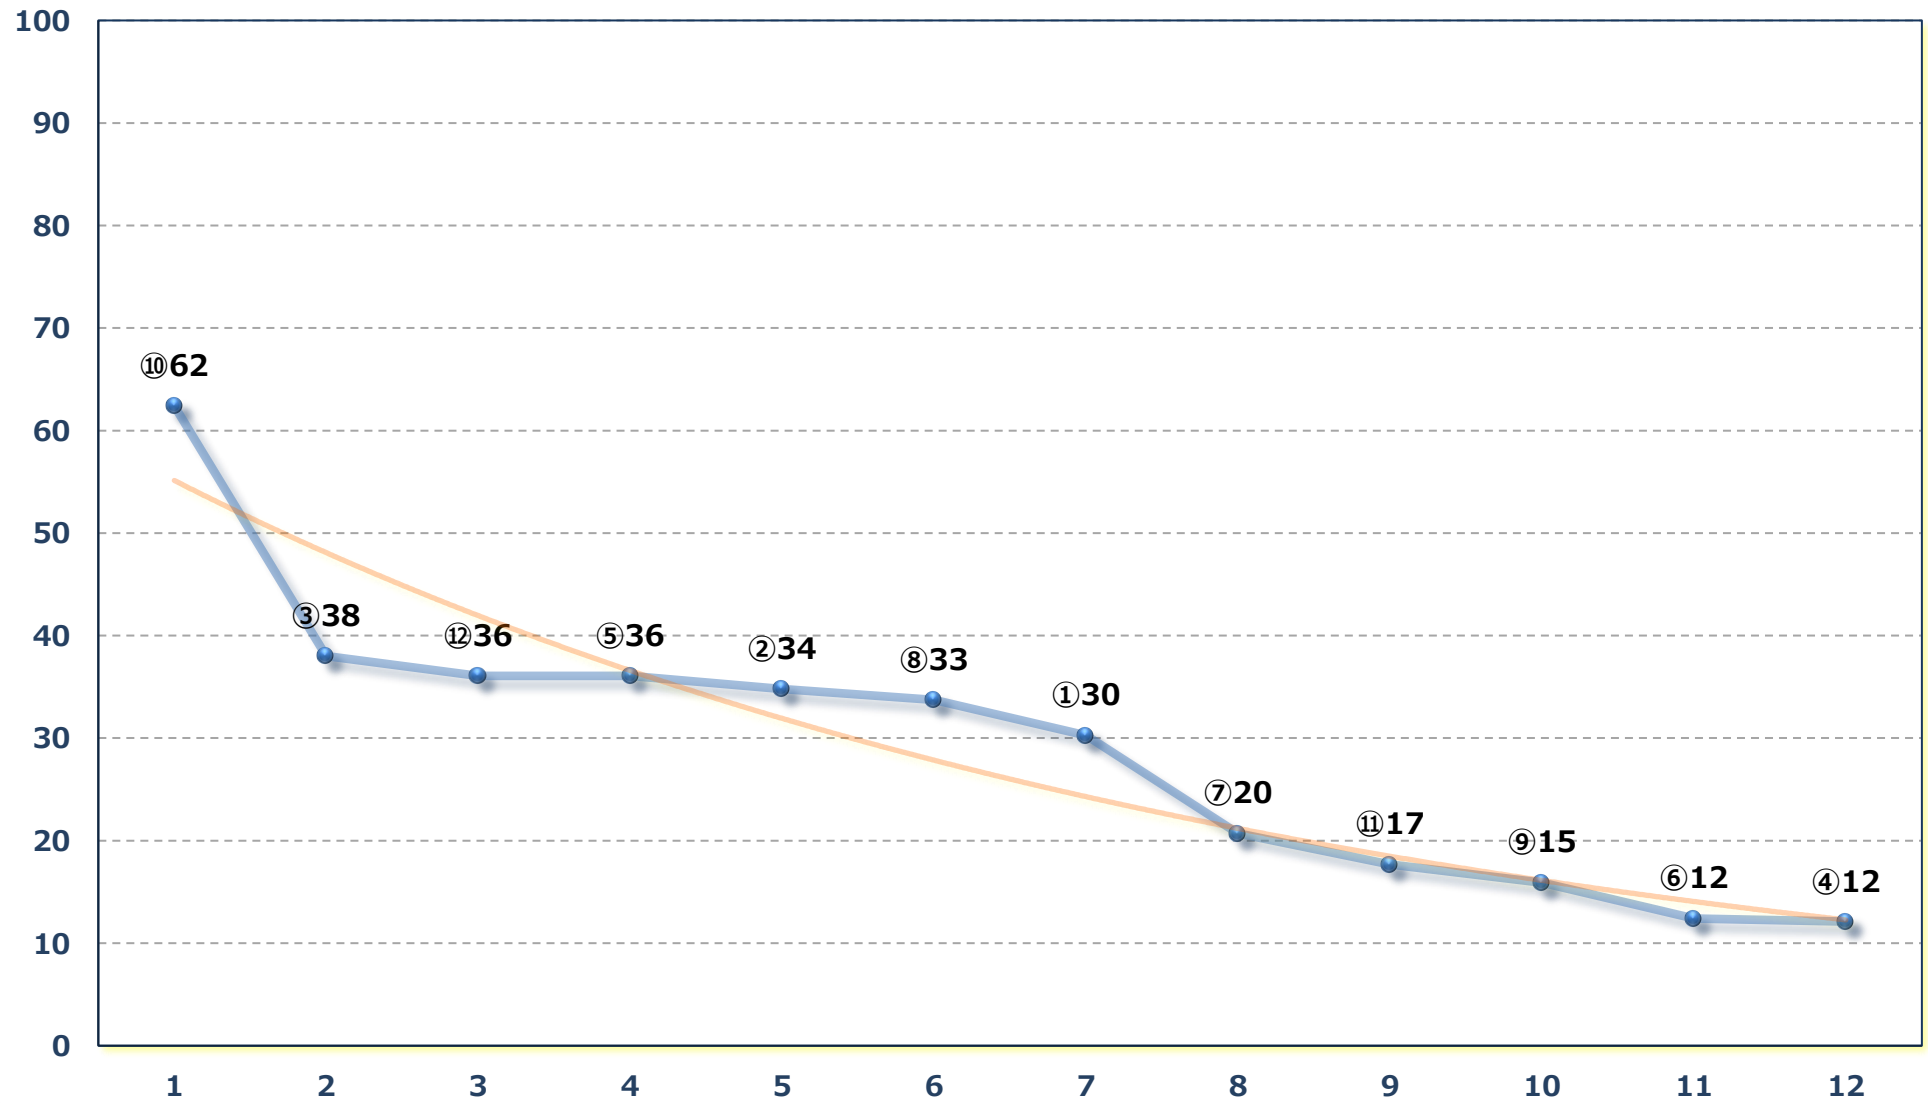

2026年06月16日 (火) 川崎競馬 4R 16:15

C 2-二 左1400m