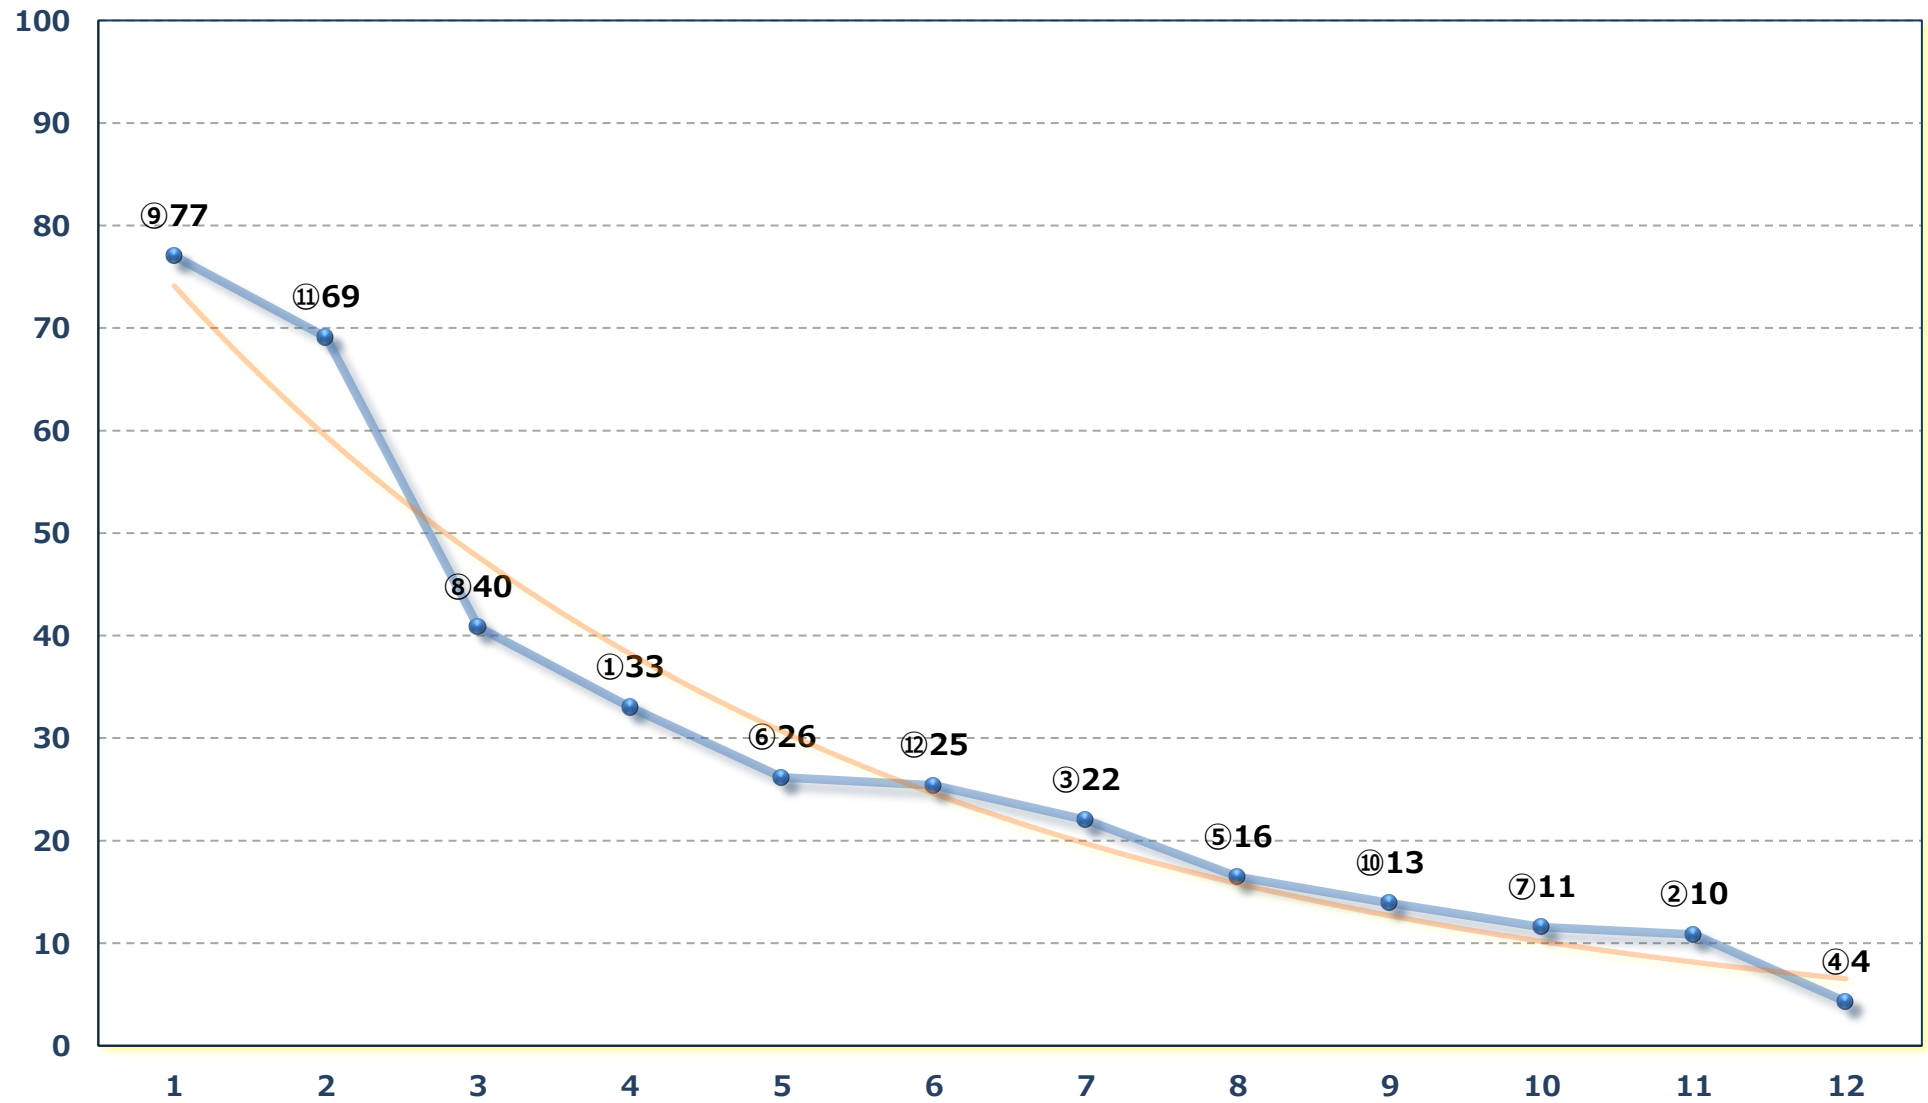

2026年06月16日 (火) 川崎競馬 1R 14:45

3歳6 左1400m

2026年06月16日 (火) 川崎競馬 2R 15:15

ガスト賞3歳未格付選定馬 左900m

2026年06月16日 (火) 川崎競馬 3R 15:45

三光鳥賞3歳2 左1500m

2026年06月16日 (火) 川崎競馬 4R 16:15

C 2-二 左1400m