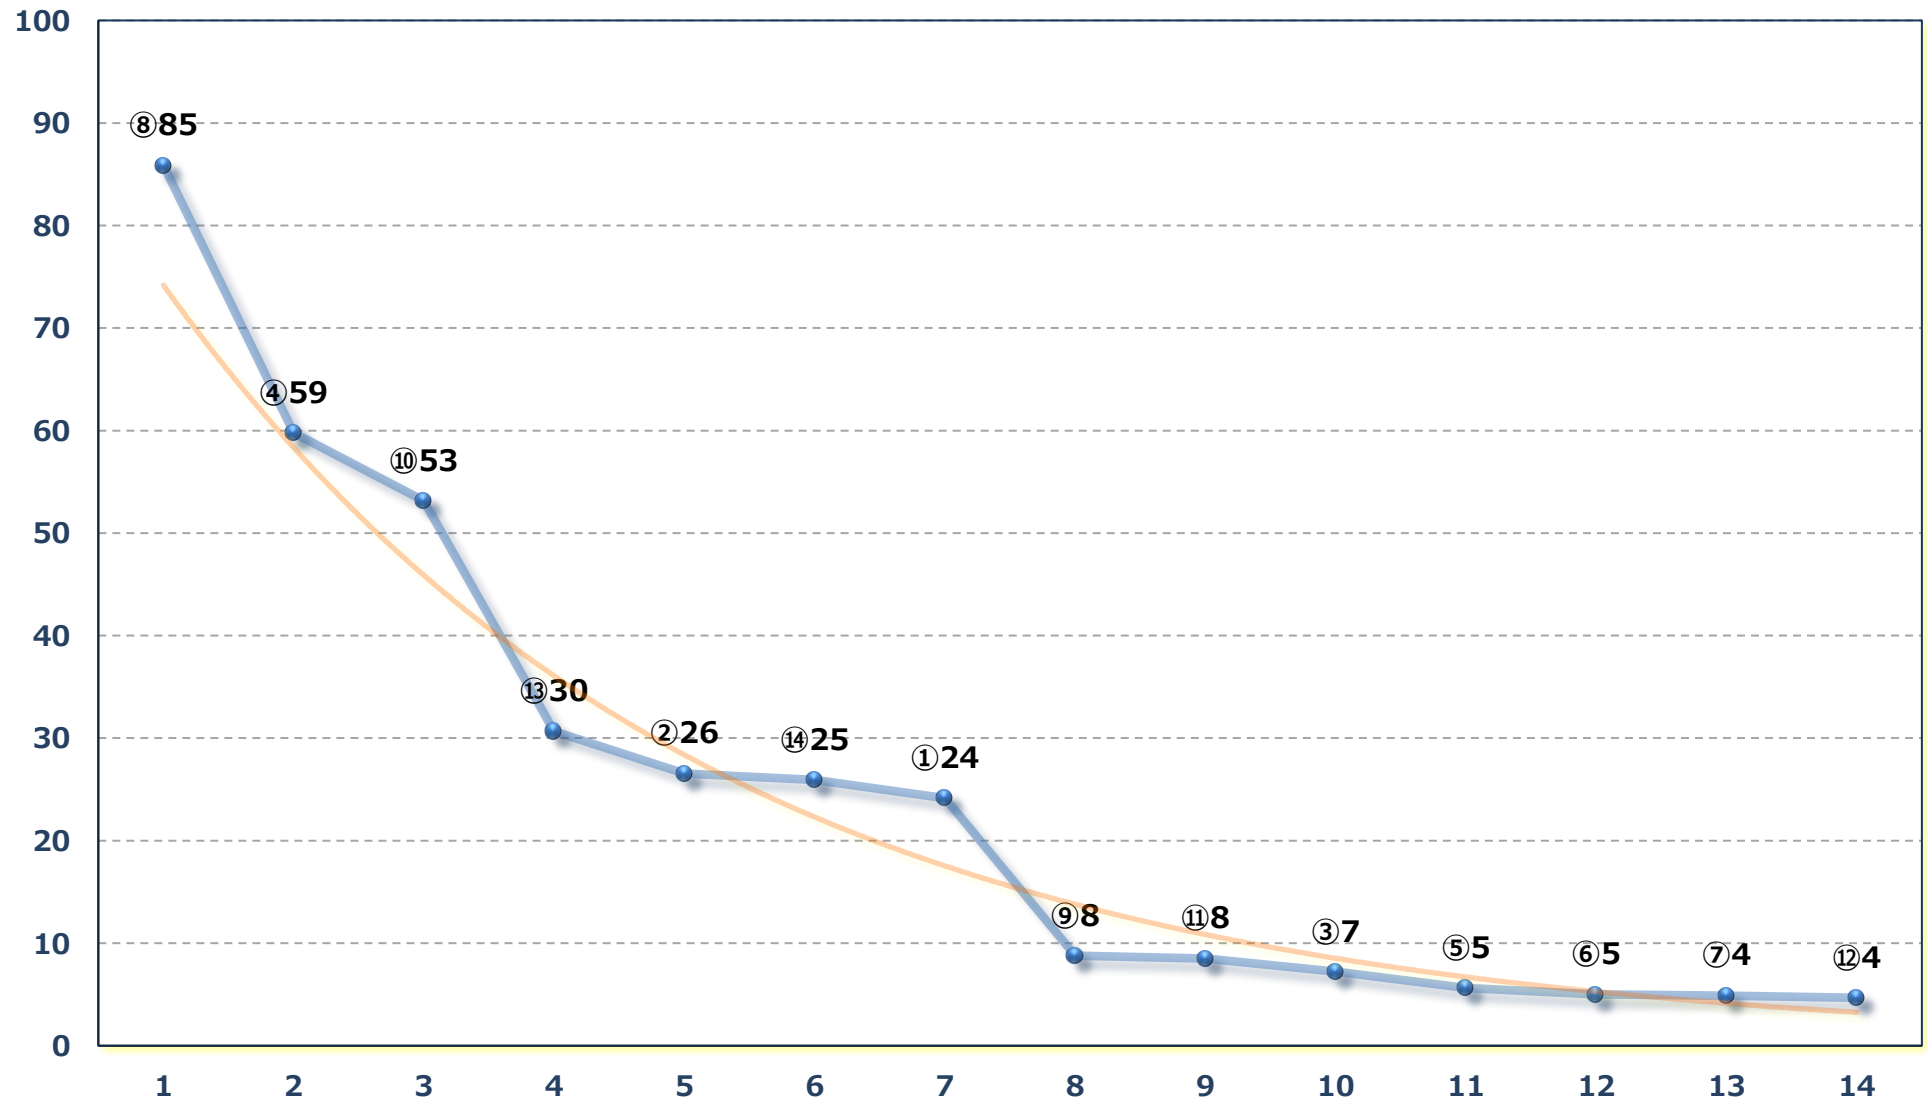

一騎当千賞 B 1 B 2 選定馬 左900m

2026年06月17日 (水) 川崎競馬 10R 19:30

梅雨明け特別B 2二 左1600m

2026年06月17日 (水) 川崎競馬 11R 20:10

関東オークス【指定交流】JpnII 左2100m

2026年06月17日 (水) 川崎競馬 12R 20:50

手鞠花特別B 3一二三 左1500m