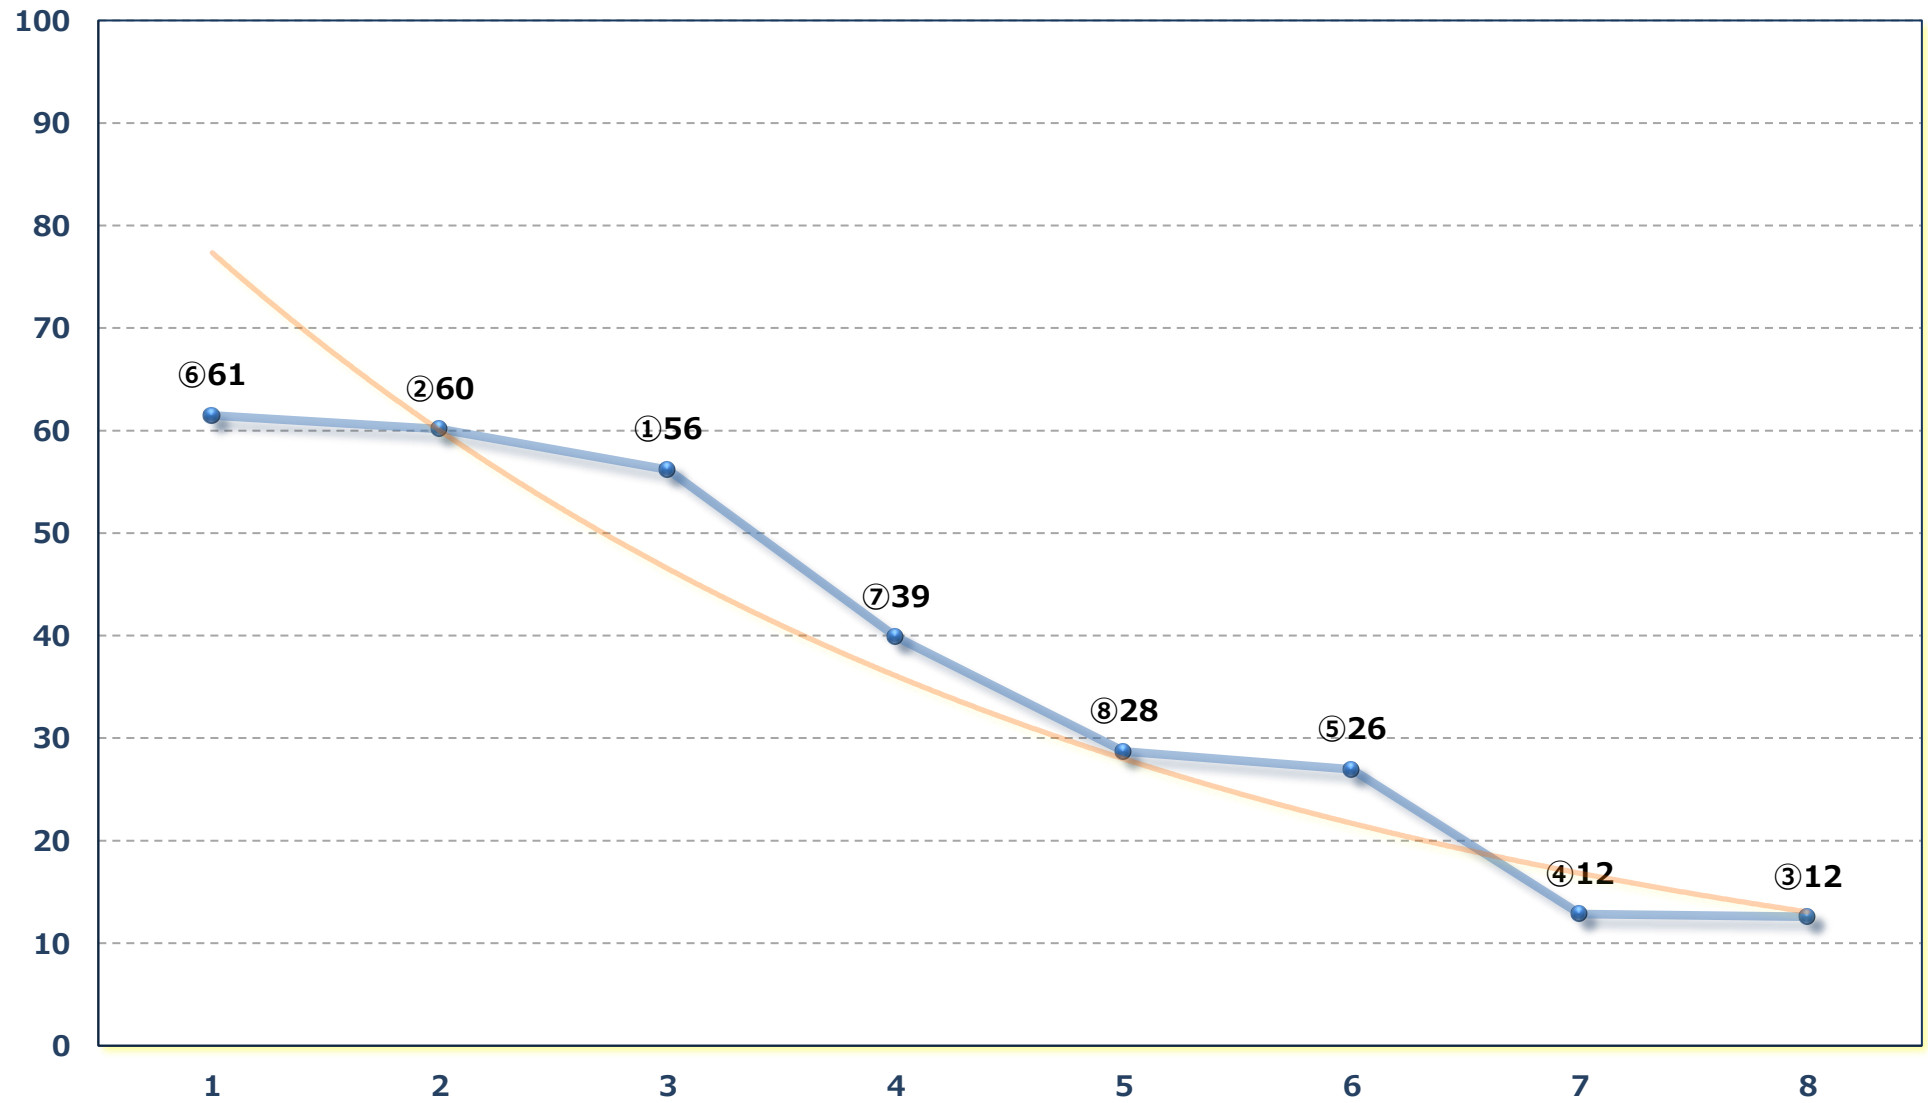

2026年06月17日 (水) 川崎競馬 10R 19:30

梅雨明け特別B 2二 左1600m