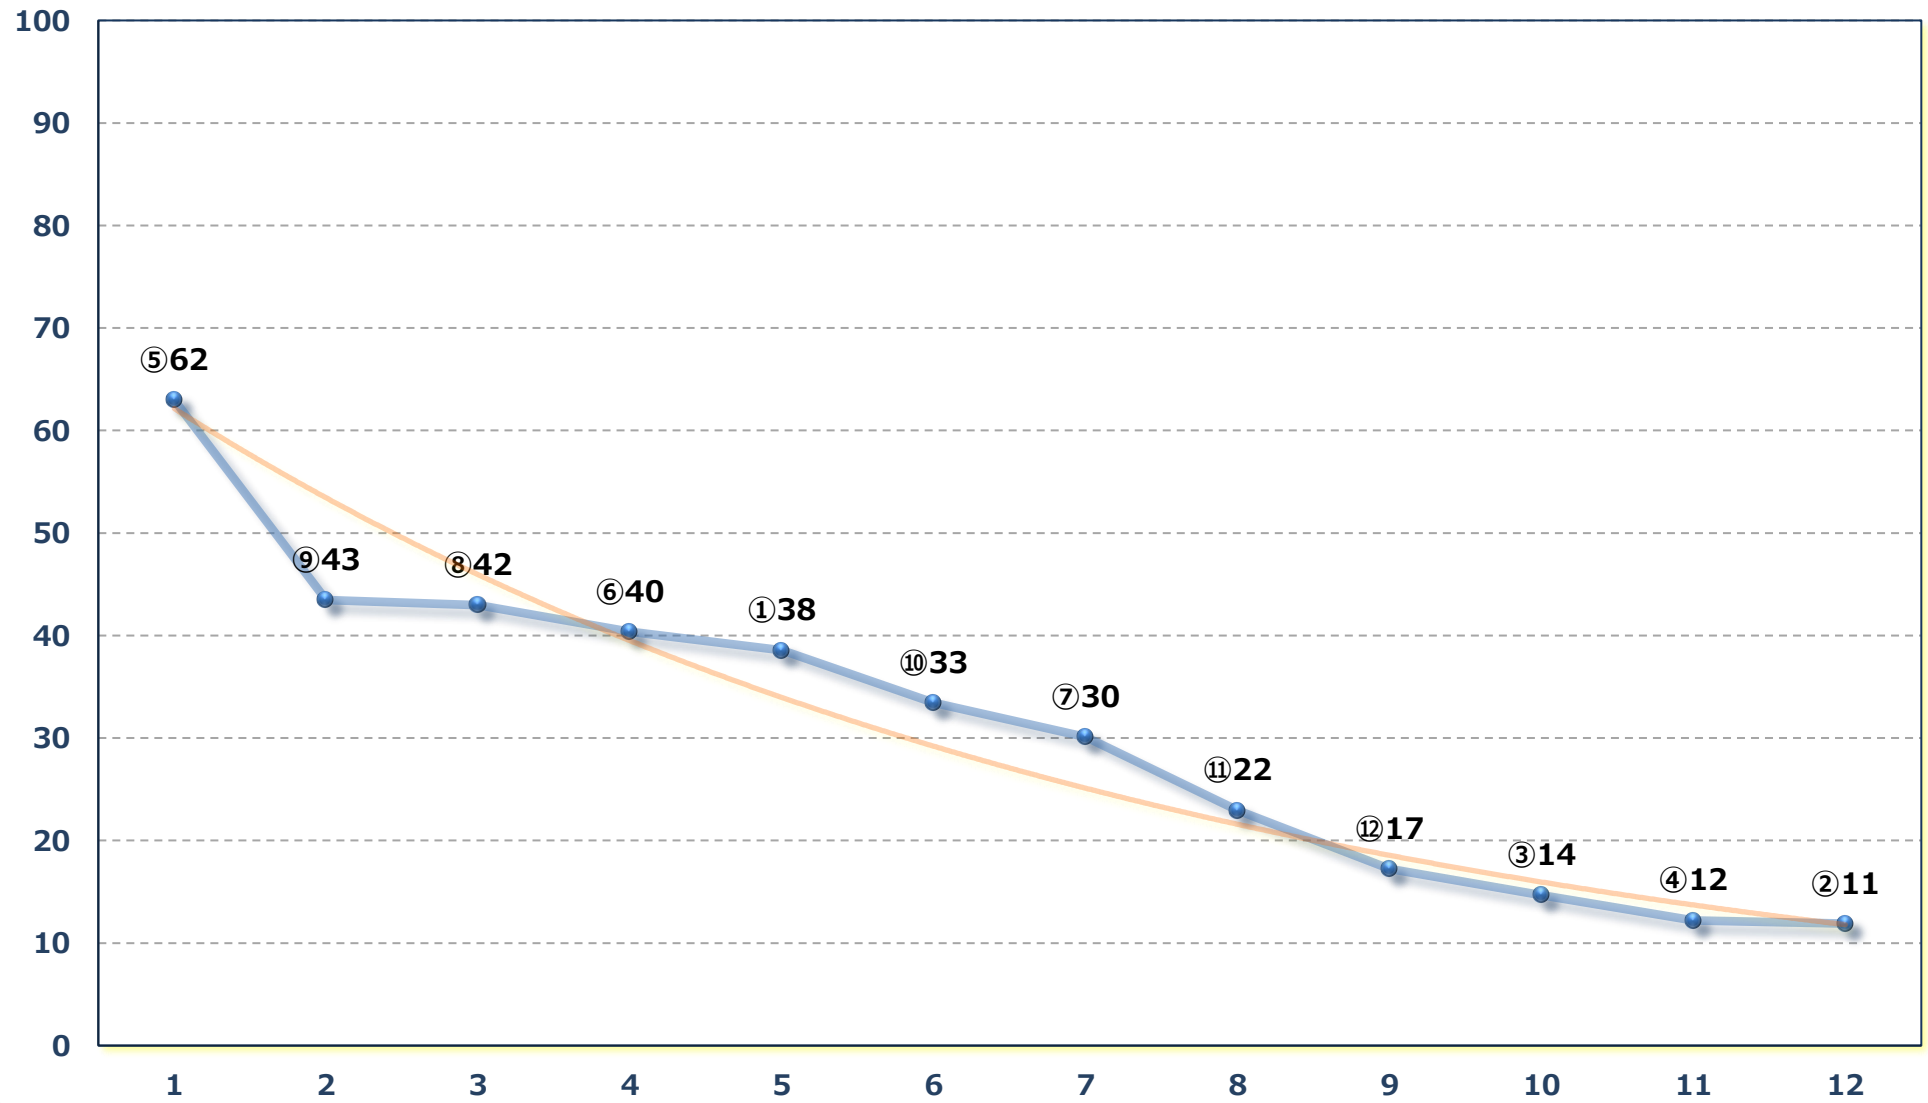

2026年06月17日 (水) 川崎競馬 1R 14:45

C 3 - 2 左1400m