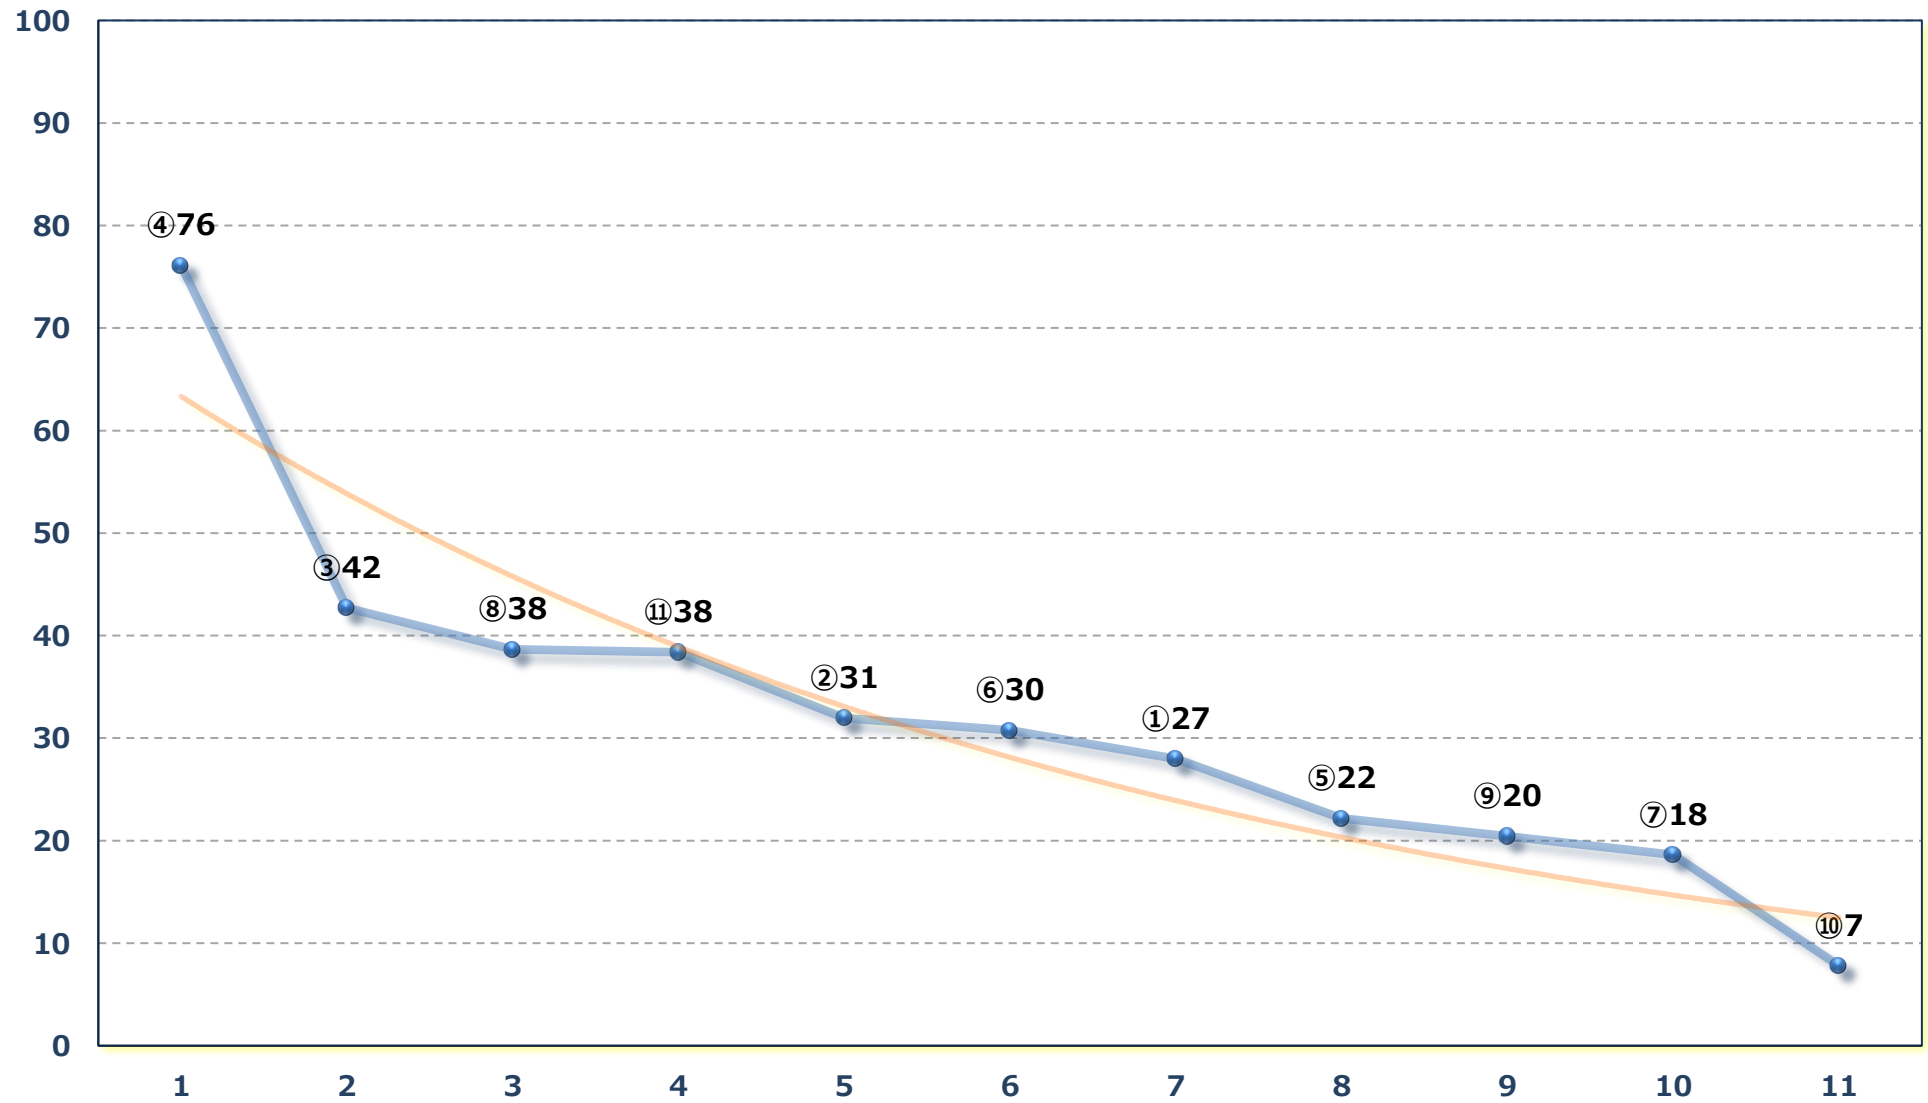

2026年06月17日 (水) 川崎競馬 2R 15:15

C 3 - 2 左1400m