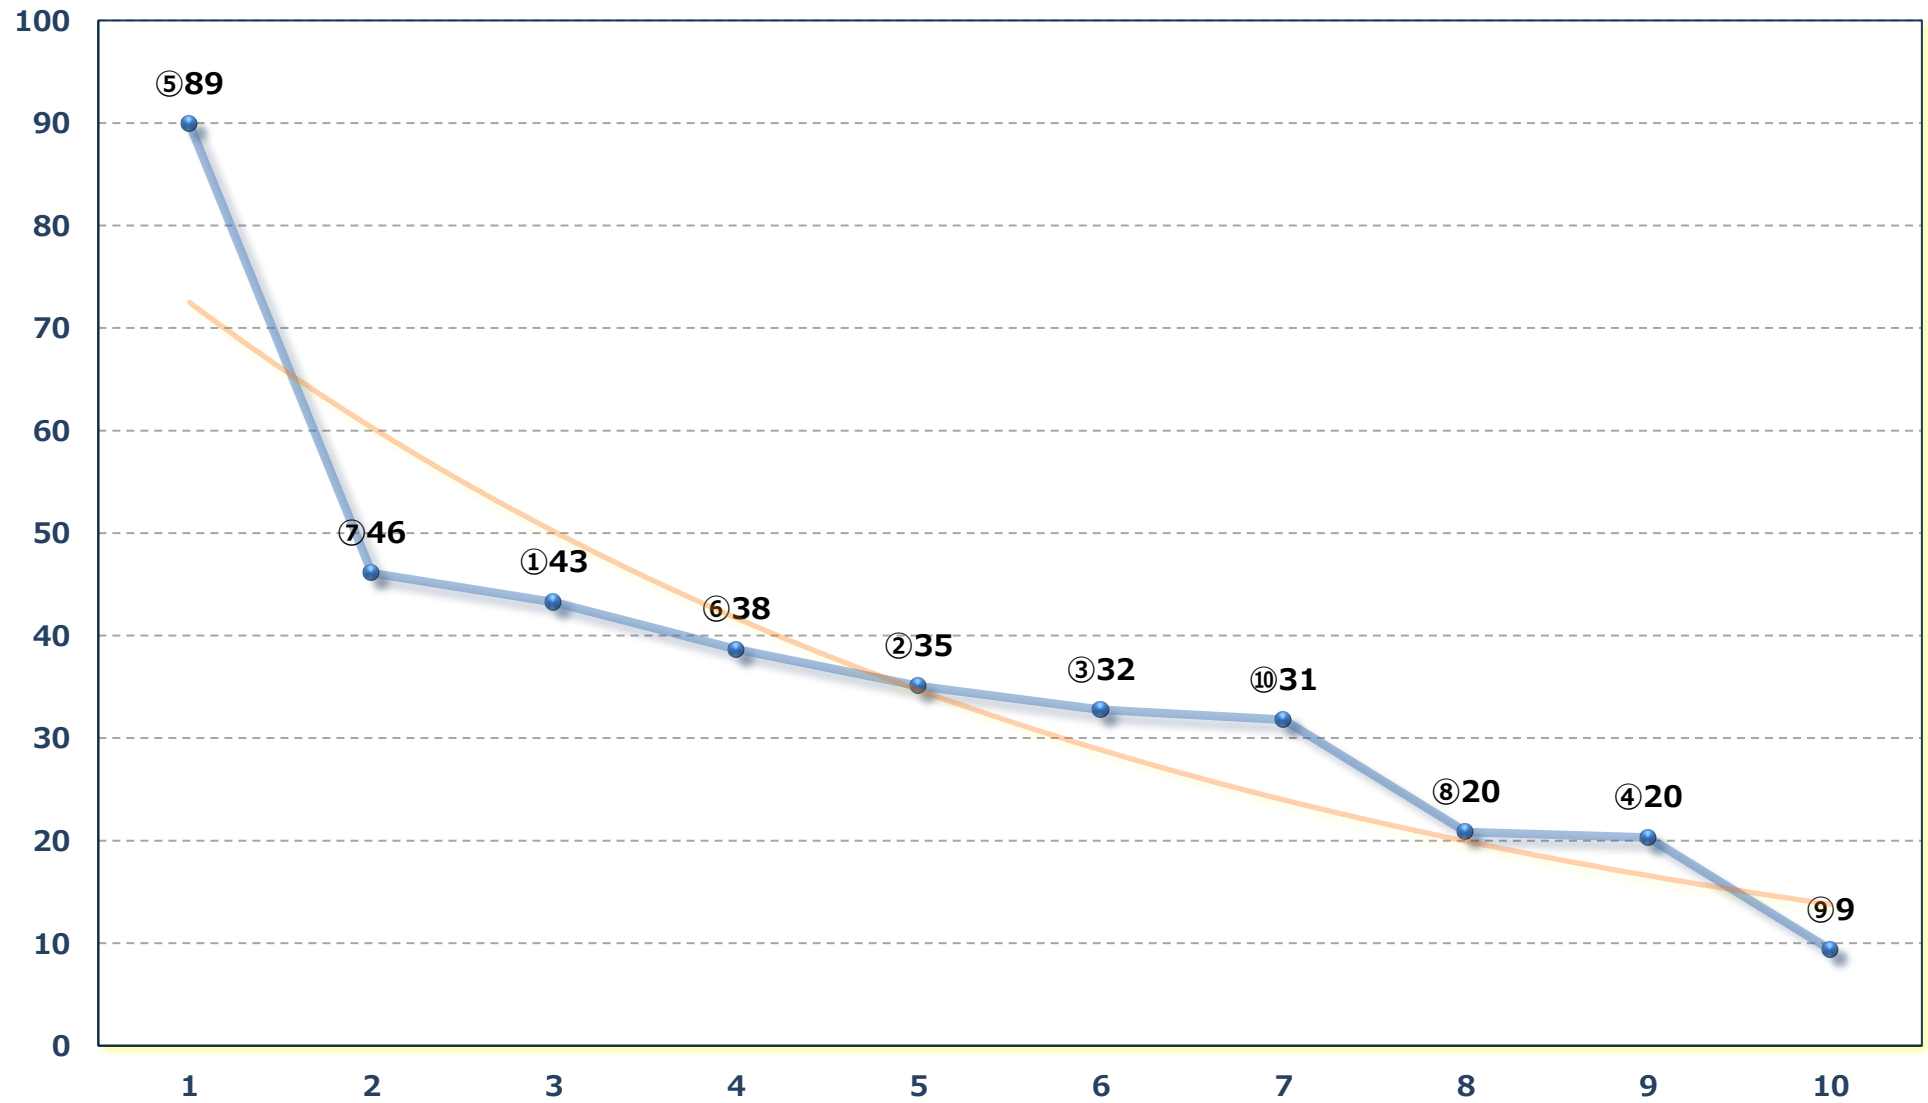

2026年06月17日 (水) 川崎競馬 5R 16:45

C 2三四 左1400m

2026年06月17日 (水) 川崎競馬 6R 17:15

青葉木菟特別 3歳 1 左1500m

2026年06月17日 (水) 川崎競馬 7R 17:45

テール賞C 2選定馬 左2000m

2026年06月17日 (水) 川崎競馬 8R 18:20
八幡平ウマッシュルーム杯C 1三 左1400m

2026年06月17日 (水) 川崎競馬 9R 18:55