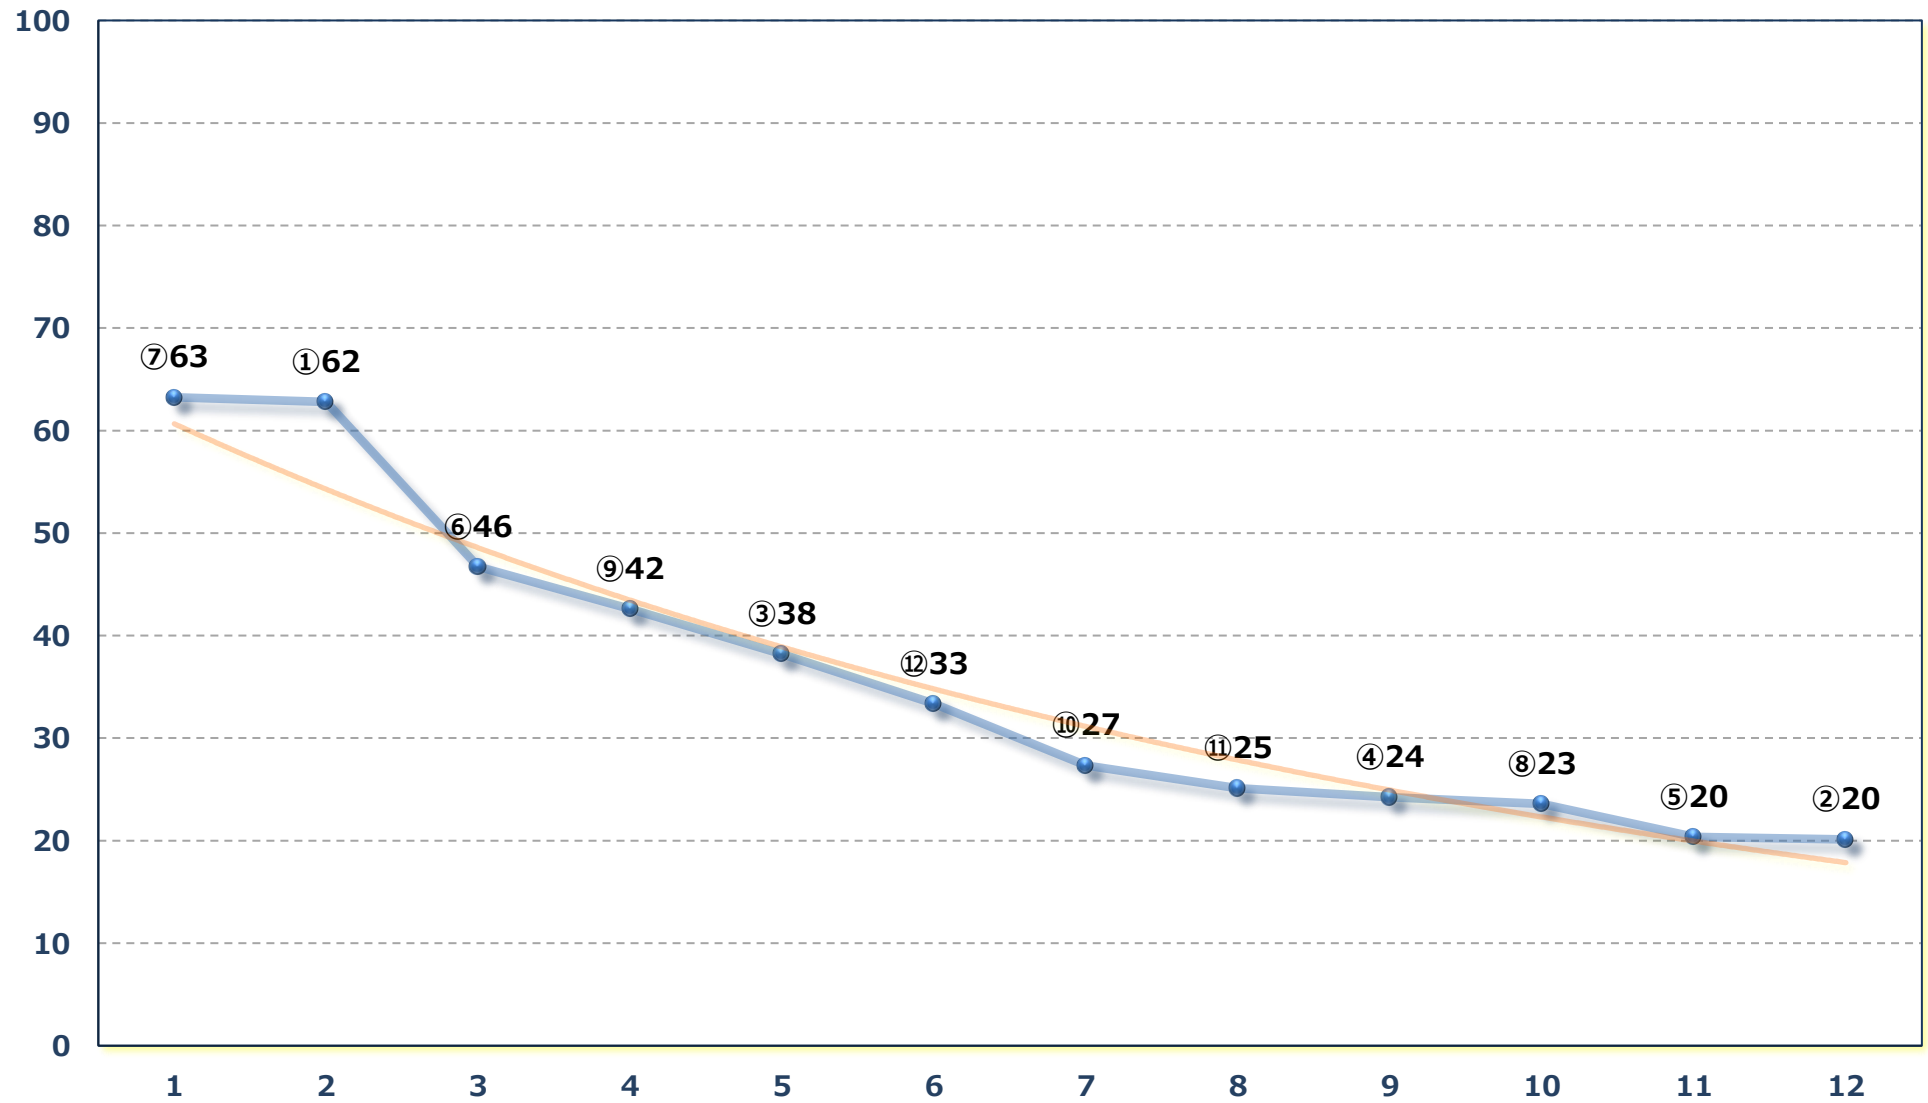

2026年06月17日 (水) 川崎競馬 1R 14:45

C 3 - 2 左1400m

2026年06月17日 (水) 川崎競馬 2R 15:15

C 3 - 2 左1400m

2026年06月17日 (水) 川崎競馬 3R 15:45

雷神賞C 2選定馬 左900m

2026年06月17日 (水) 川崎競馬 4R 16:15

C 2三四 左1400m

2026年06月17日 (水) 川崎競馬 5R 16:45

C 2三四 左1400m

2026年06月17日 (水) 川崎競馬 6R 17:15

青葉木菟特別 3歳 1 左1500m

2026年06月17日 (水) 川崎競馬 7R 17:45

テール賞C 2選定馬 左2000m

2026年06月17日 (水) 川崎競馬 8R 18:20
八幡平ウマッシュルーム杯C 1三 左1400m

2026年06月17日 (水) 川崎競馬 9R 18:55