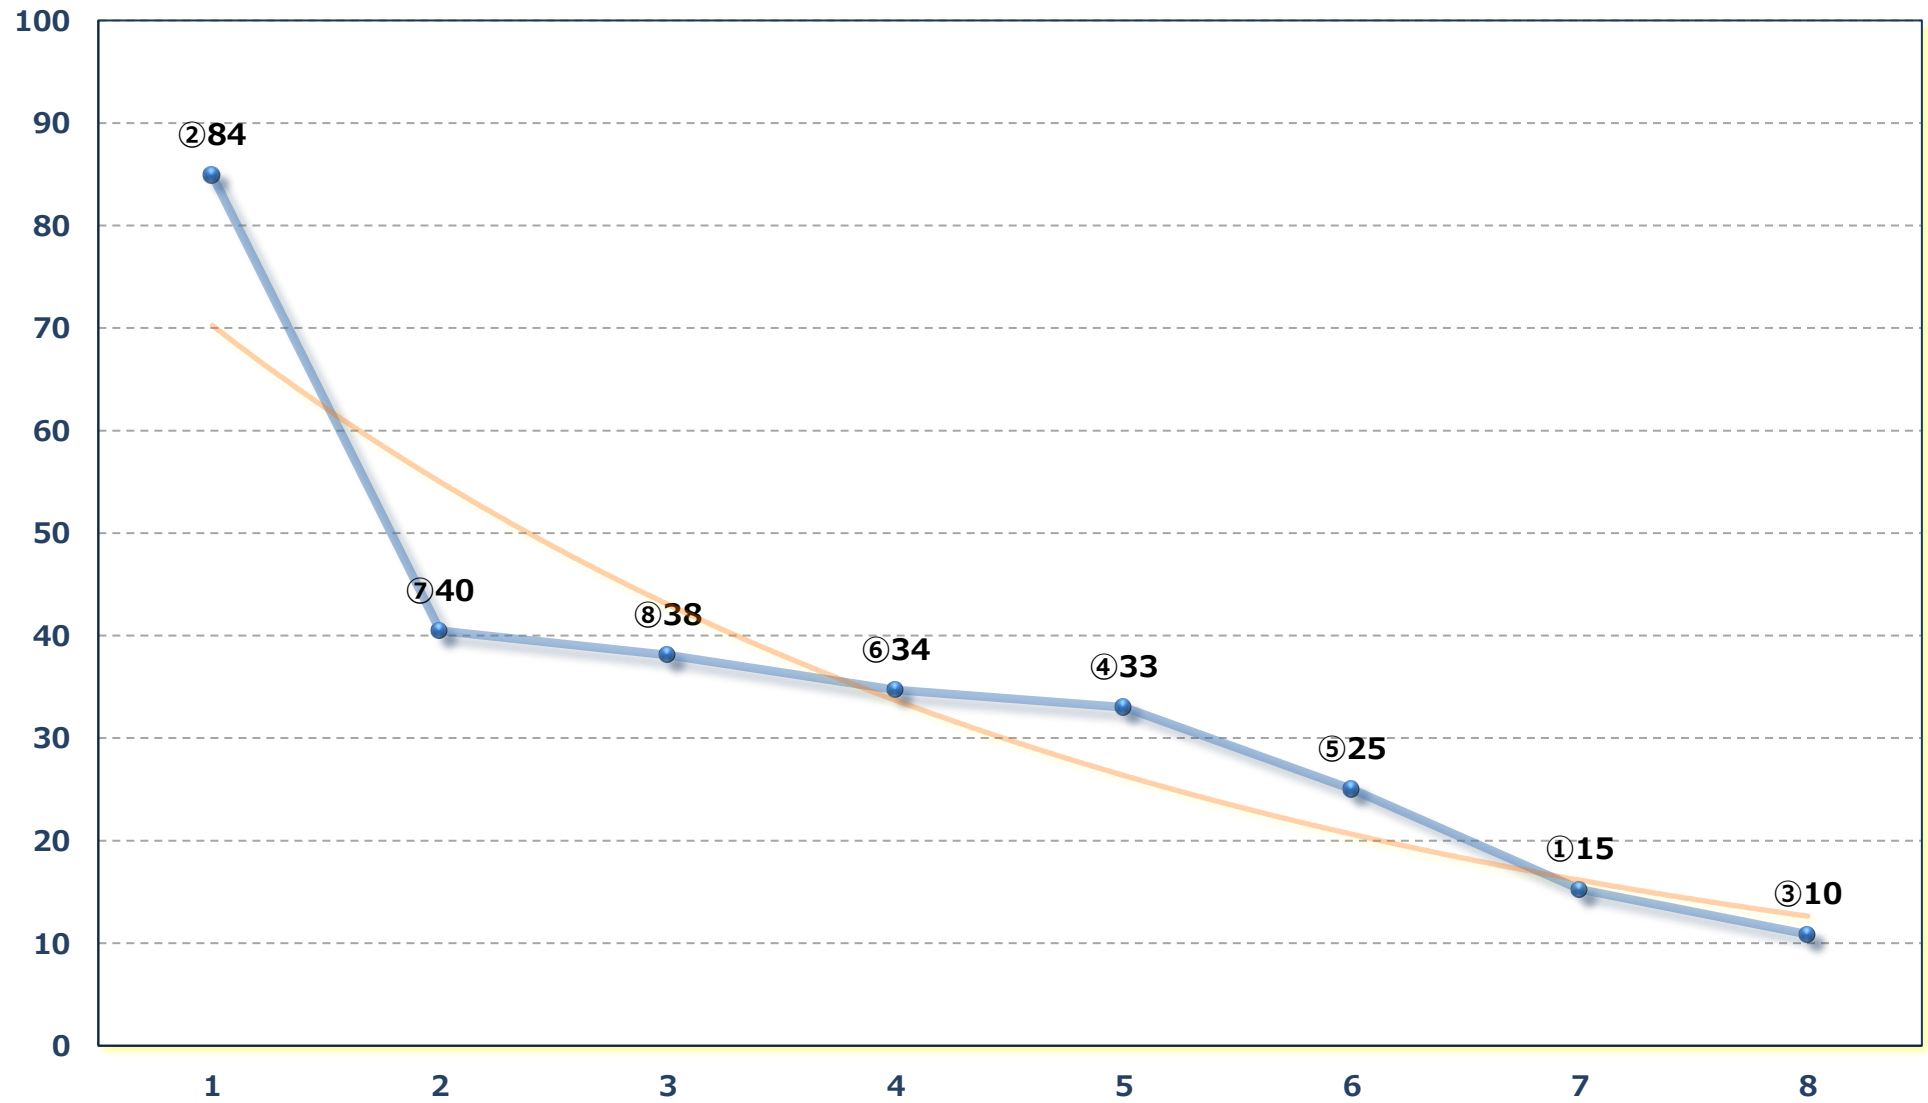

2026年06月17日 (水) 川崎競馬 5R 16:45

C 2三四 左1400m

2026年06月17日 (水) 川崎競馬 6R 17:15

青葉木菟特別 3歳 1 左1500m

2026年06月17日 (水) 川崎競馬 7R 17:45

テール賞C 2選定馬 左2000m

2026年06月17日 (水) 川崎競馬 8R 18:20
八幡平ウマッシュルーム杯C 1三 左1400m

2026年06月17日 (水) 川崎競馬 9R 18:55