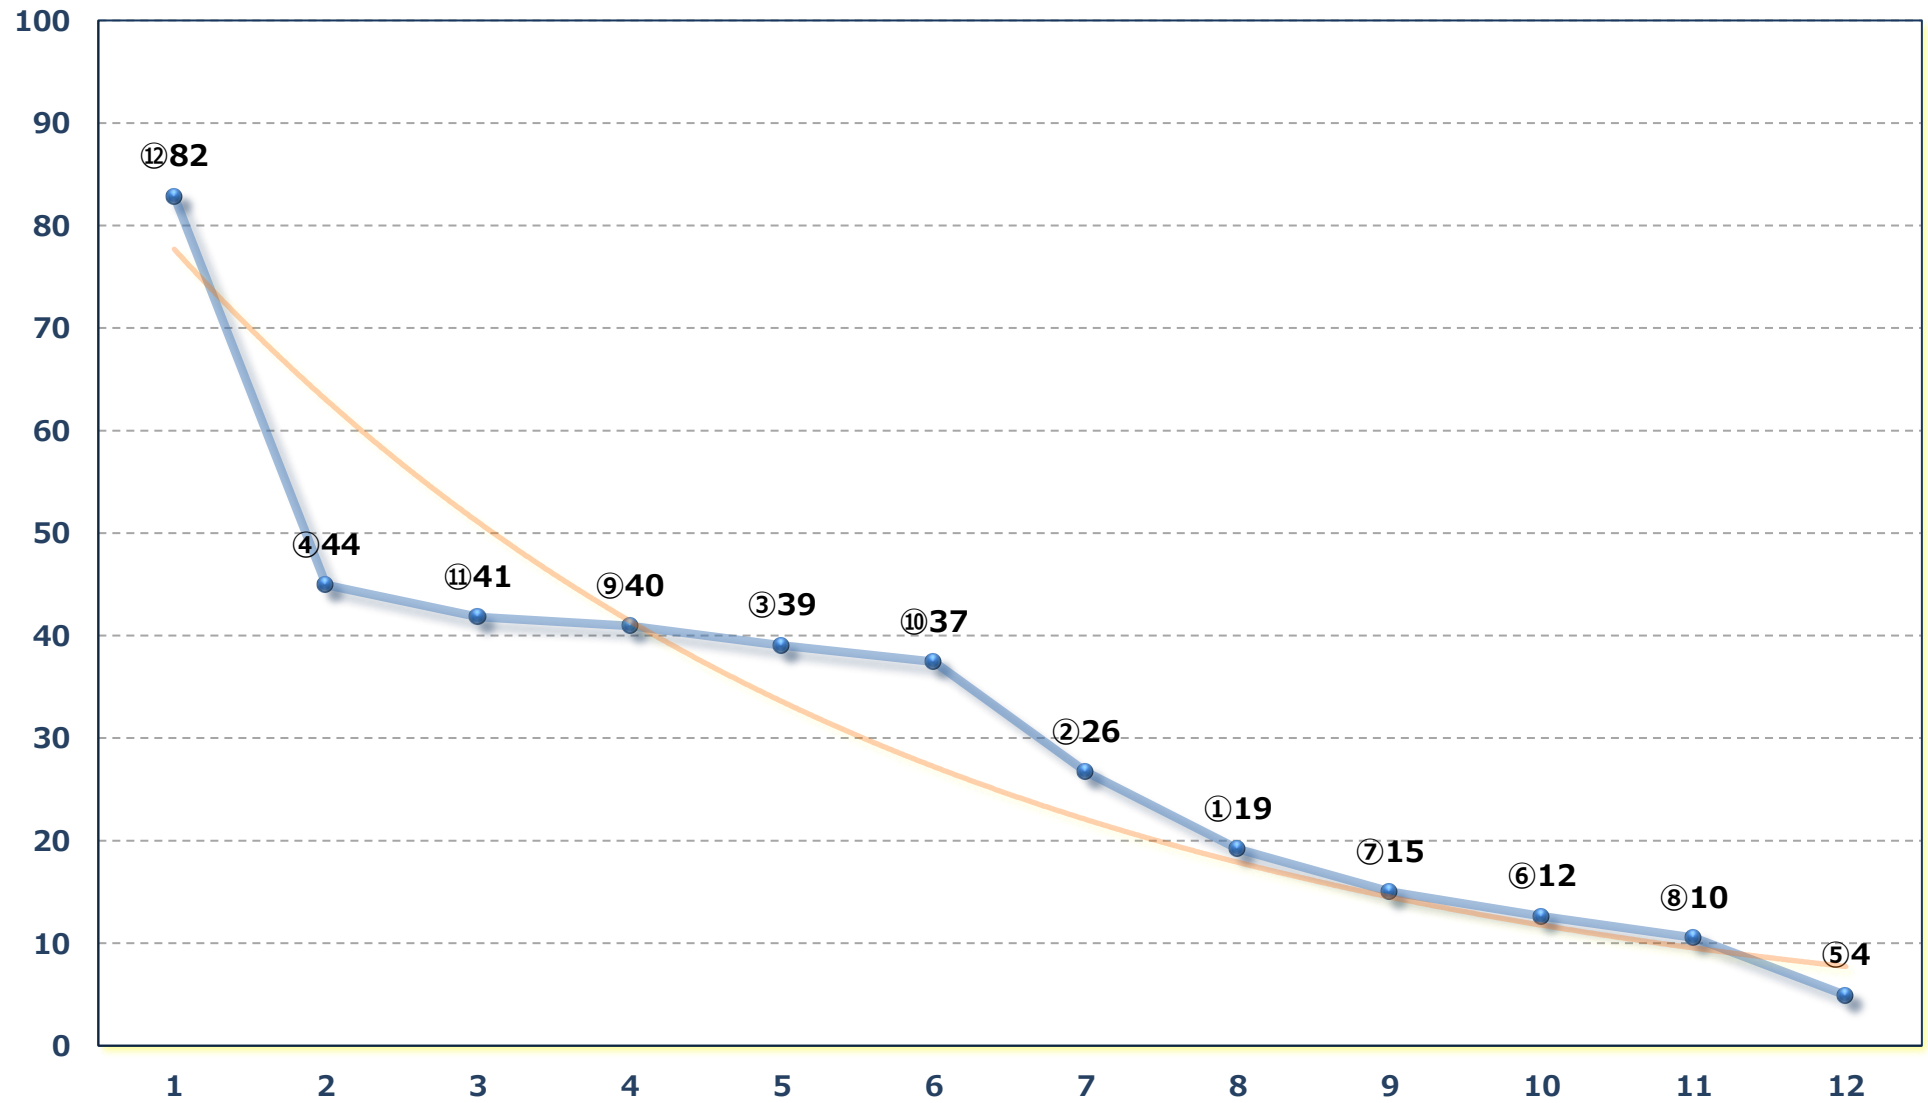

2026年06月17日 (水) 川崎競馬 1R 14:45

C 3 - 2 左1400m

2026年06月17日 (水) 川崎競馬 2R 15:15

C 3 - 2 左1400m

2026年06月17日 (水) 川崎競馬 3R 15:45

雷神賞C 2選定馬 左900m

2026年06月17日 (水) 川崎競馬 4R 16:15

C 2三四 左1400m

2026年06月17日 (水) 川崎競馬 5R 16:45

C 2三四 左1400m

2026年06月17日 (水) 川崎競馬 6R 17:15

青葉木菟特別 3歳 1 左1500m

2026年06月17日 (水) 川崎競馬 7R 17:45

テール賞C 2選定馬 左2000m

2026年06月17日 (水) 川崎競馬 8R 18:20
八幡平ウマッシュルーム杯C 1三 左1400m

2026年06月17日 (水) 川崎競馬 9R 18:55