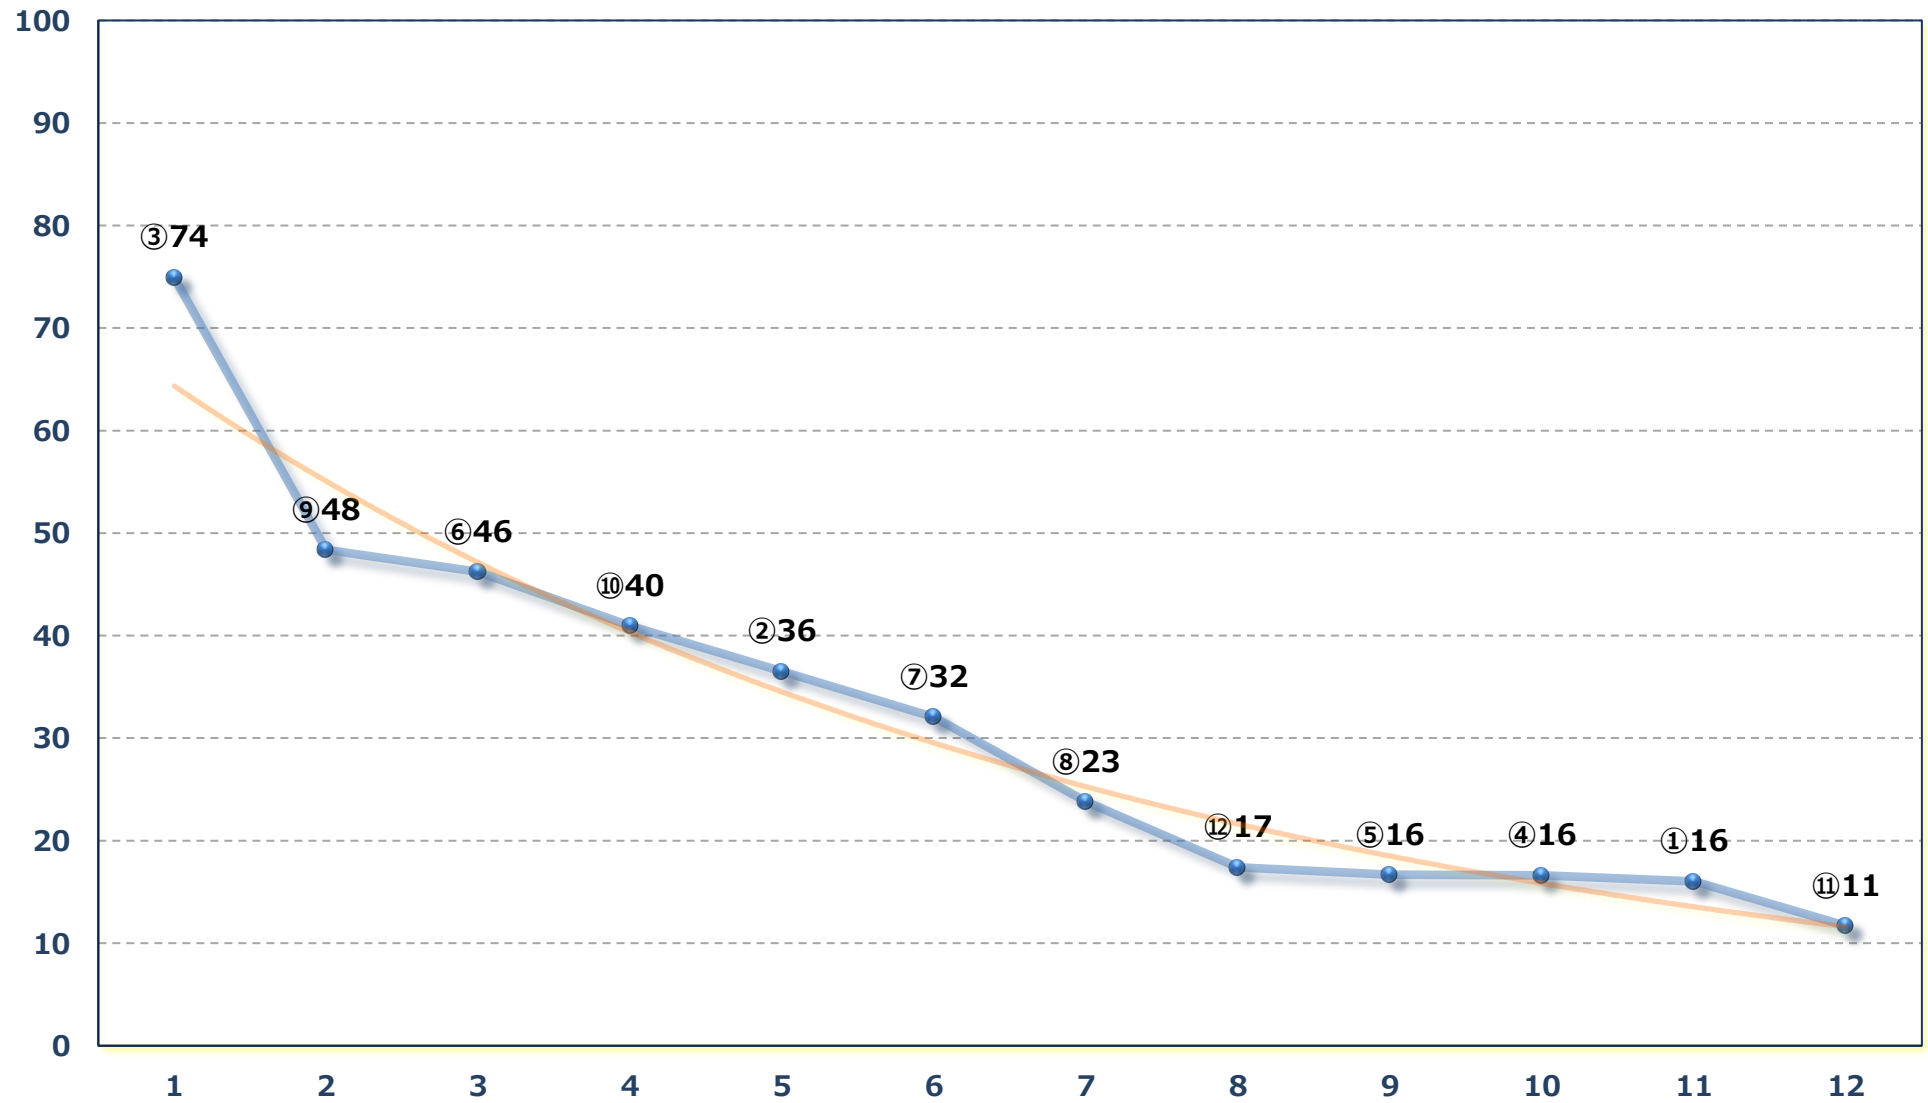

2026年06月17日 (水) 川崎競馬 5R 16:45

C 2三四 左1400m

2026年06月17日 (水) 川崎競馬 6R 17:15

青葉木菟特別 3歳 1 左1500m

2026年06月17日 (水) 川崎競馬 7R 17:45

テール賞C 2選定馬 左2000m

2026年06月17日 (水) 川崎競馬 8R 18:20
八幡平ウマッシュルーム杯C 1三 左1400m

2026年06月17日 (水) 川崎競馬 9R 18:55