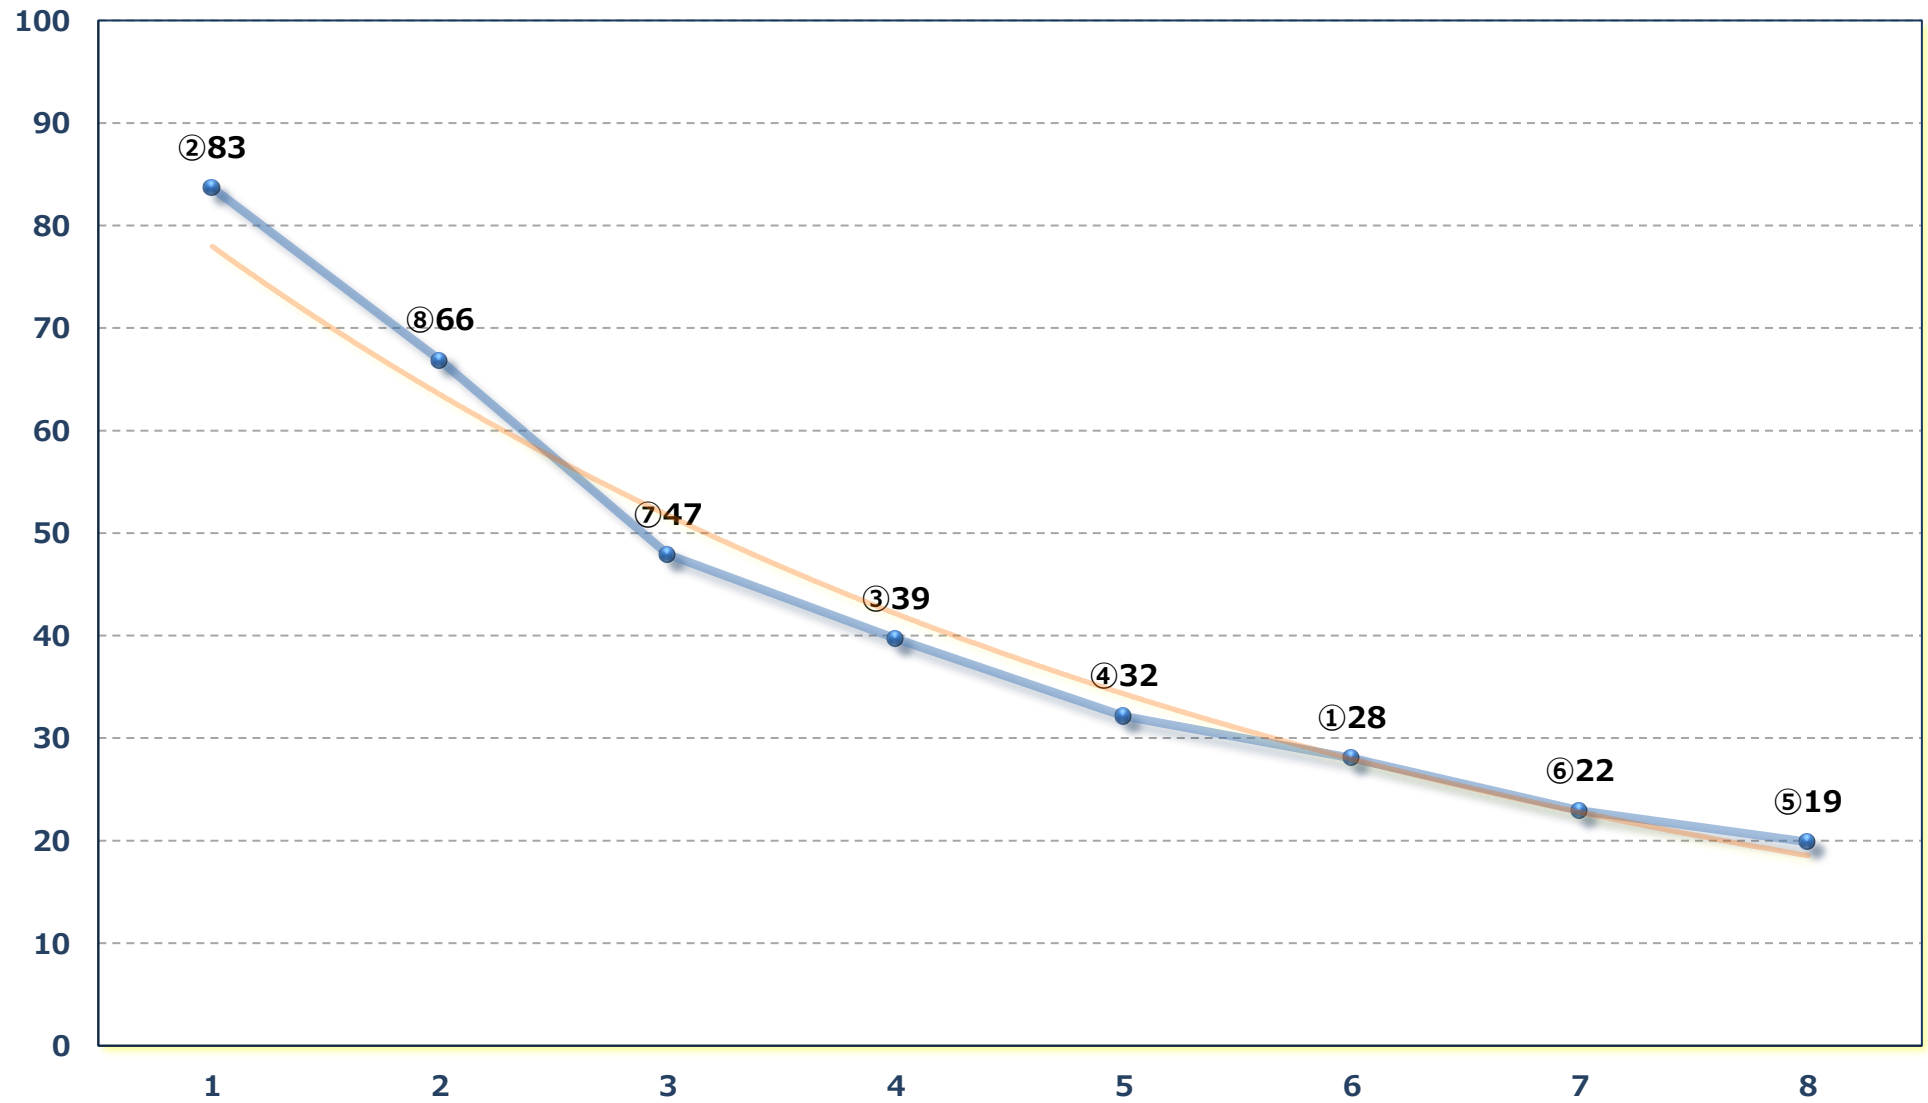

2026年06月17日 (水) 川崎競馬 5R 16:45

C 2三四 左1400m

2026年06月17日 (水) 川崎競馬 6R 17:15

青葉木菟特別 3歳 1 左1500m

2026年06月17日 (水) 川崎競馬 7R 17:45

テール賞C 2選定馬 左2000m

2026年06月17日 (水) 川崎競馬 8R 18:20
八幡平ウマッシュルーム杯C 1三 左1400m

2026年06月17日 (水) 川崎競馬 9R 18:55