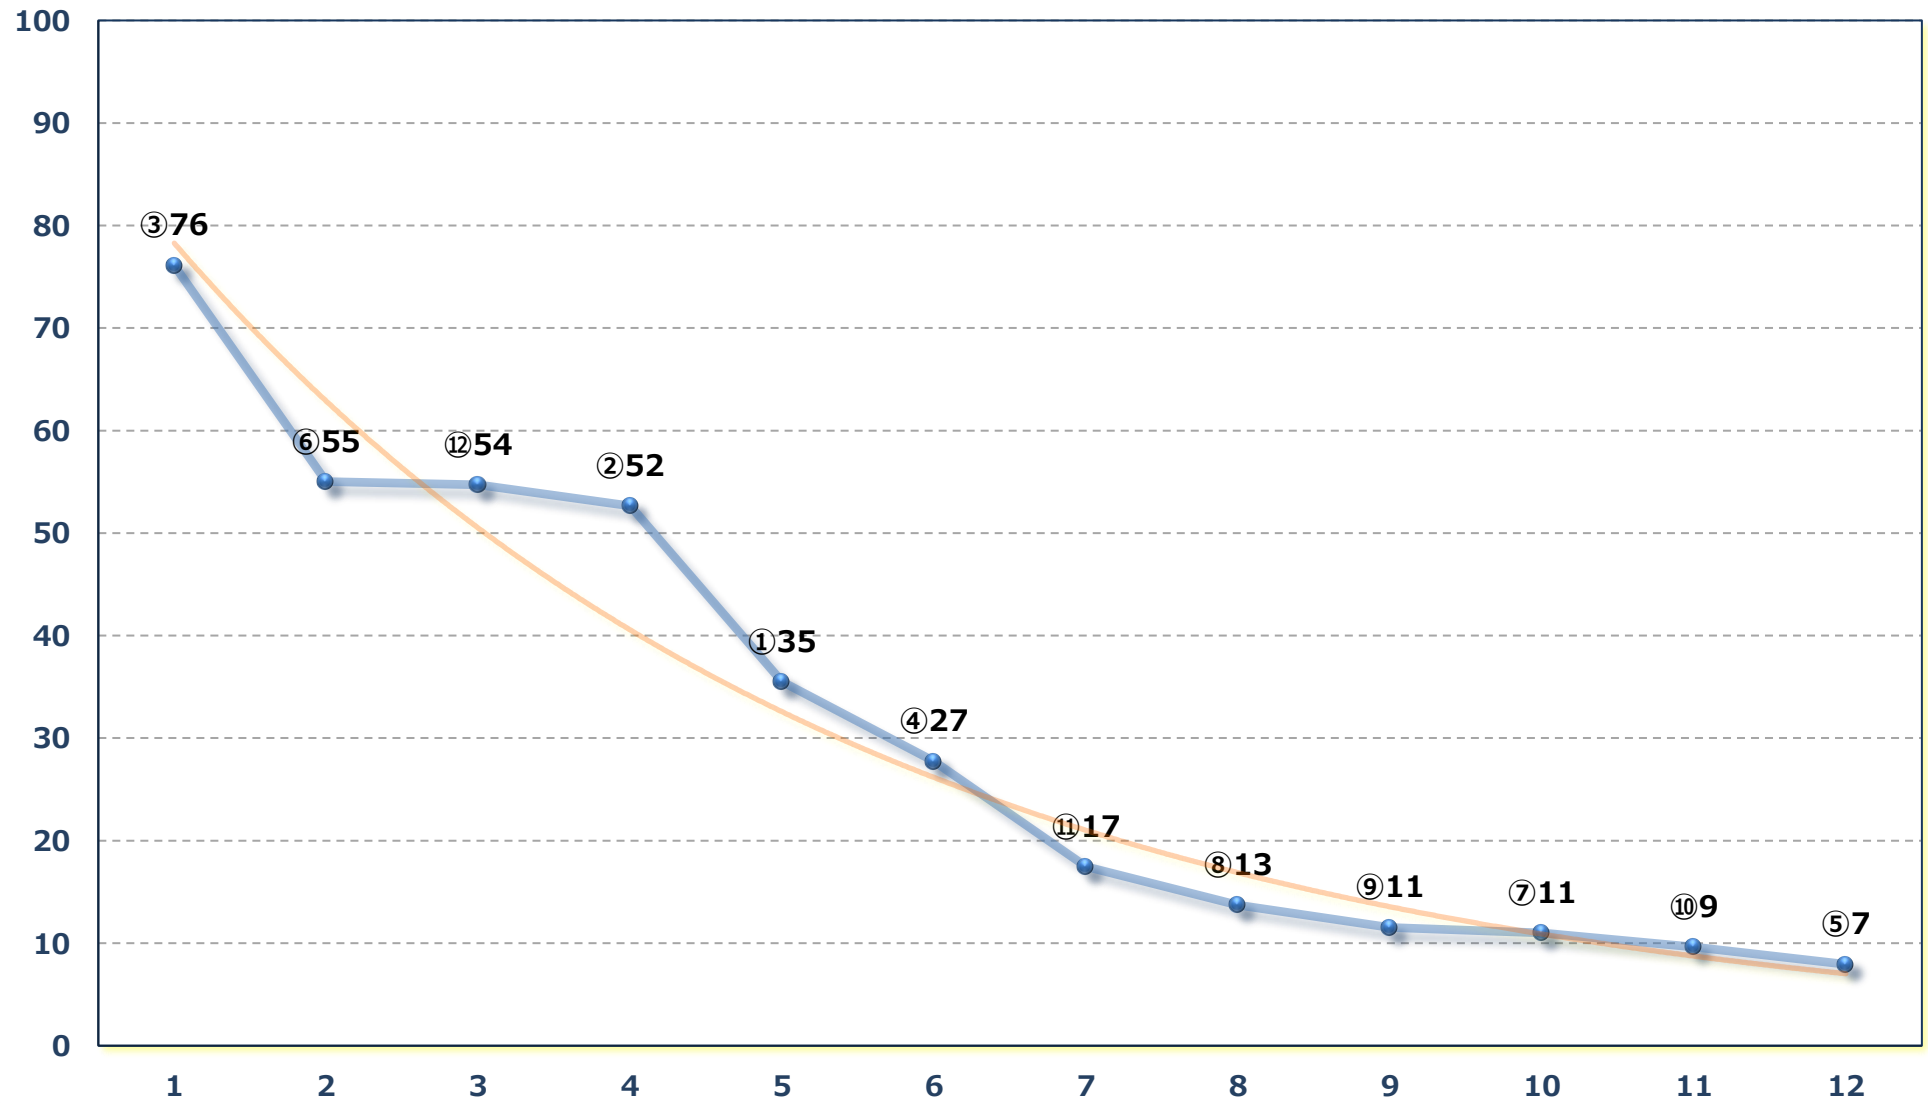

2026年06月17日 (水) 川崎競馬 9R 18:55

一騎当千賞 B 1 B 2 選定馬 左900m