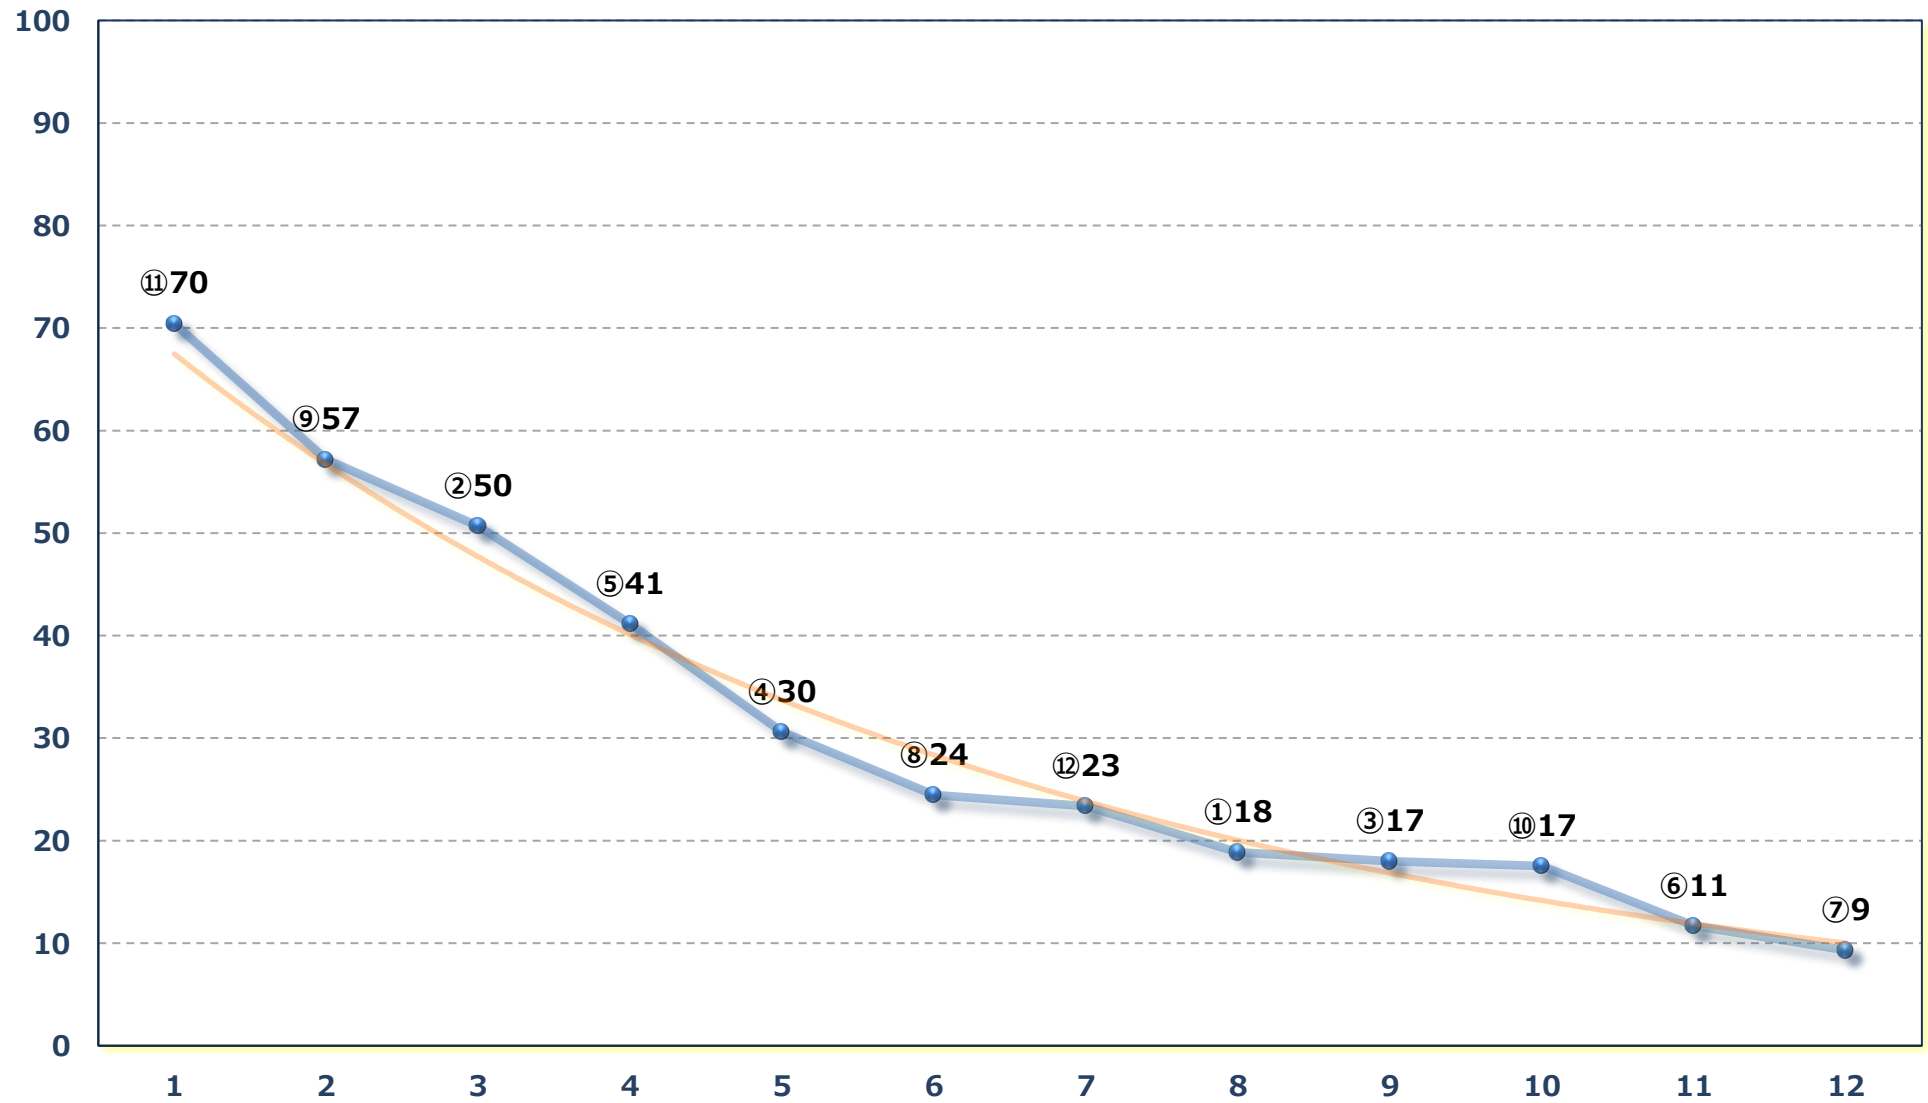

2026年06月18日 (木) 川崎競馬 5R 17:00

レモンガラス賞C 3選定馬 左1500m