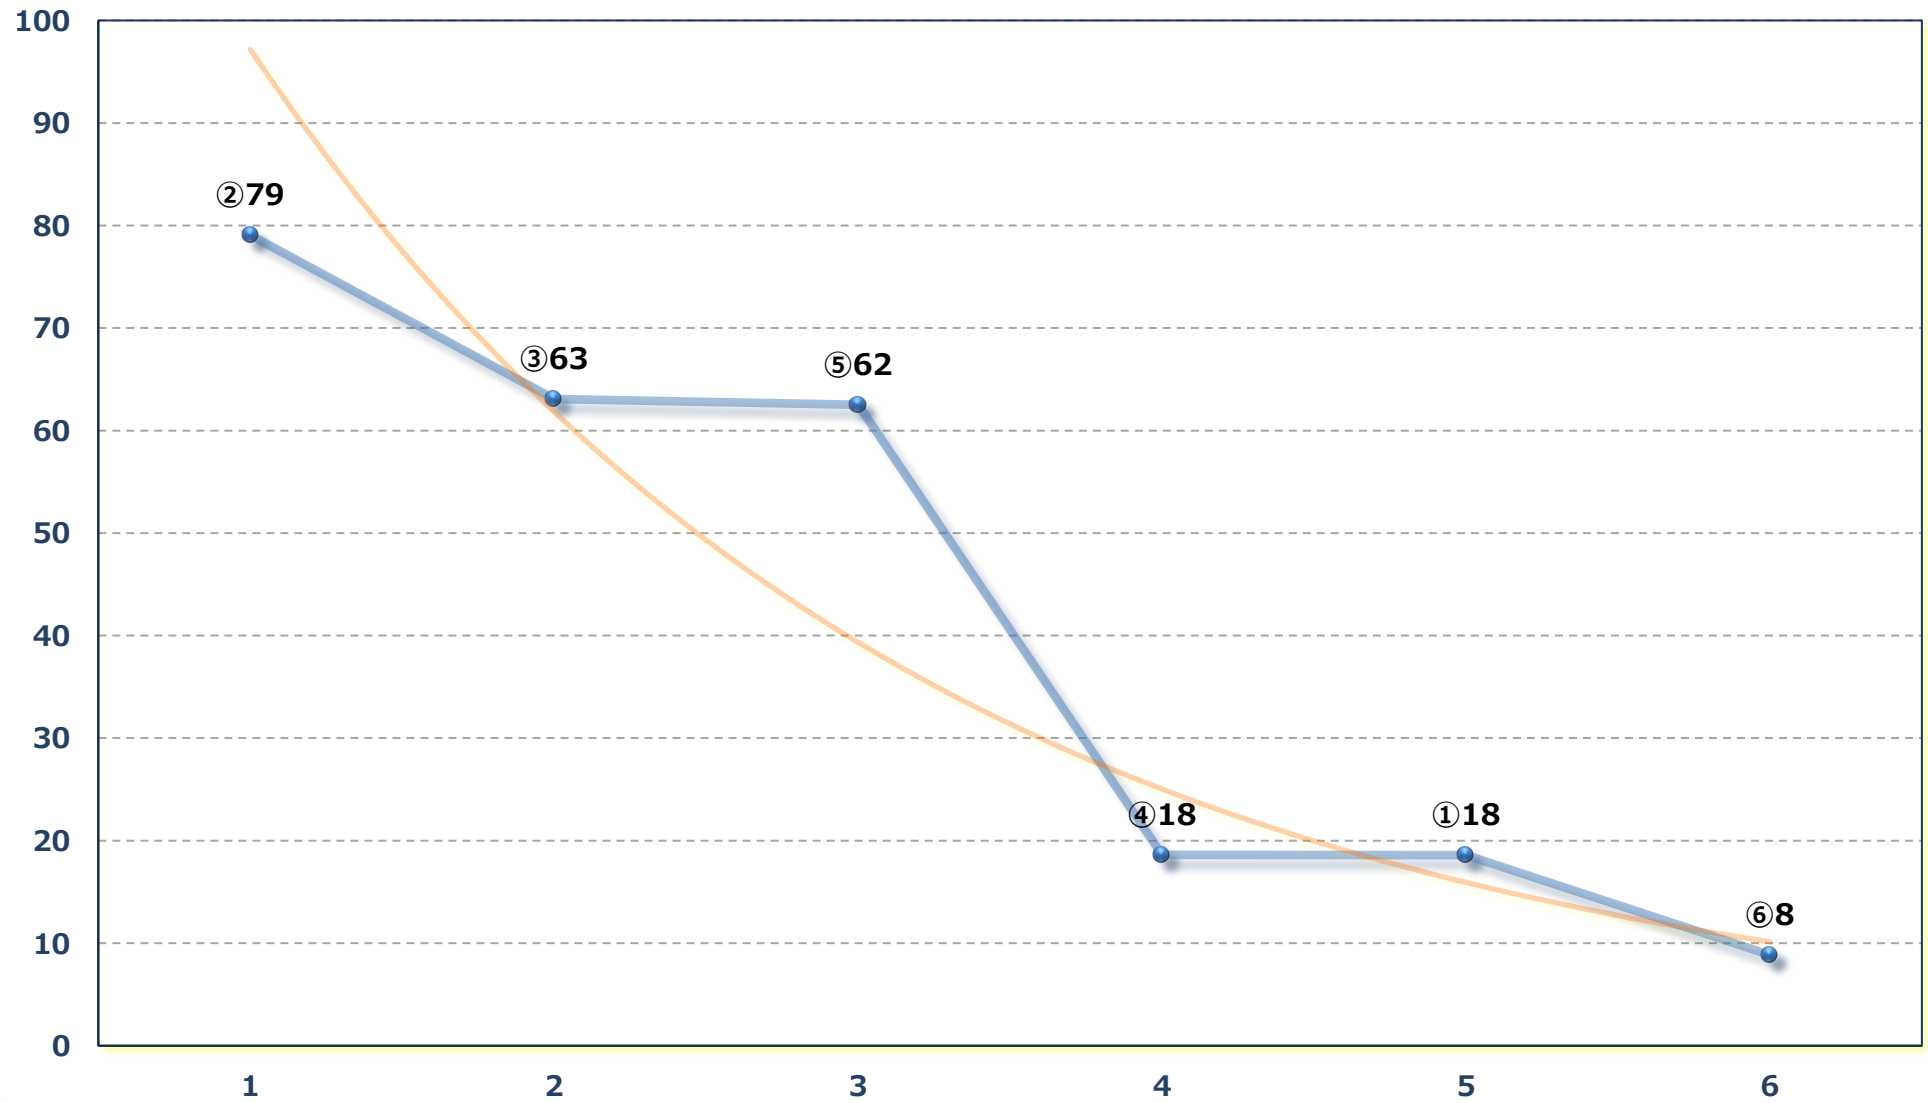

2026年06月18日 (木) 川崎競馬 1R 15:00

3歳7 左1400m

2026年06月18日 (木) 川崎競馬 2R 15:30
ヴァントシュートス賞 3歳未格付選定馬 左900m

2026年06月18日 (木) 川崎競馬 3R 16:00

スパークデビュー新馬 2歳3口 左1400m

2026年06月18日 (木) 川崎競馬 4R 16:30
スパークングデビュー新馬2歳2イ 左1400m

2026年06月18日 (木) 川崎競馬 5R 17:00