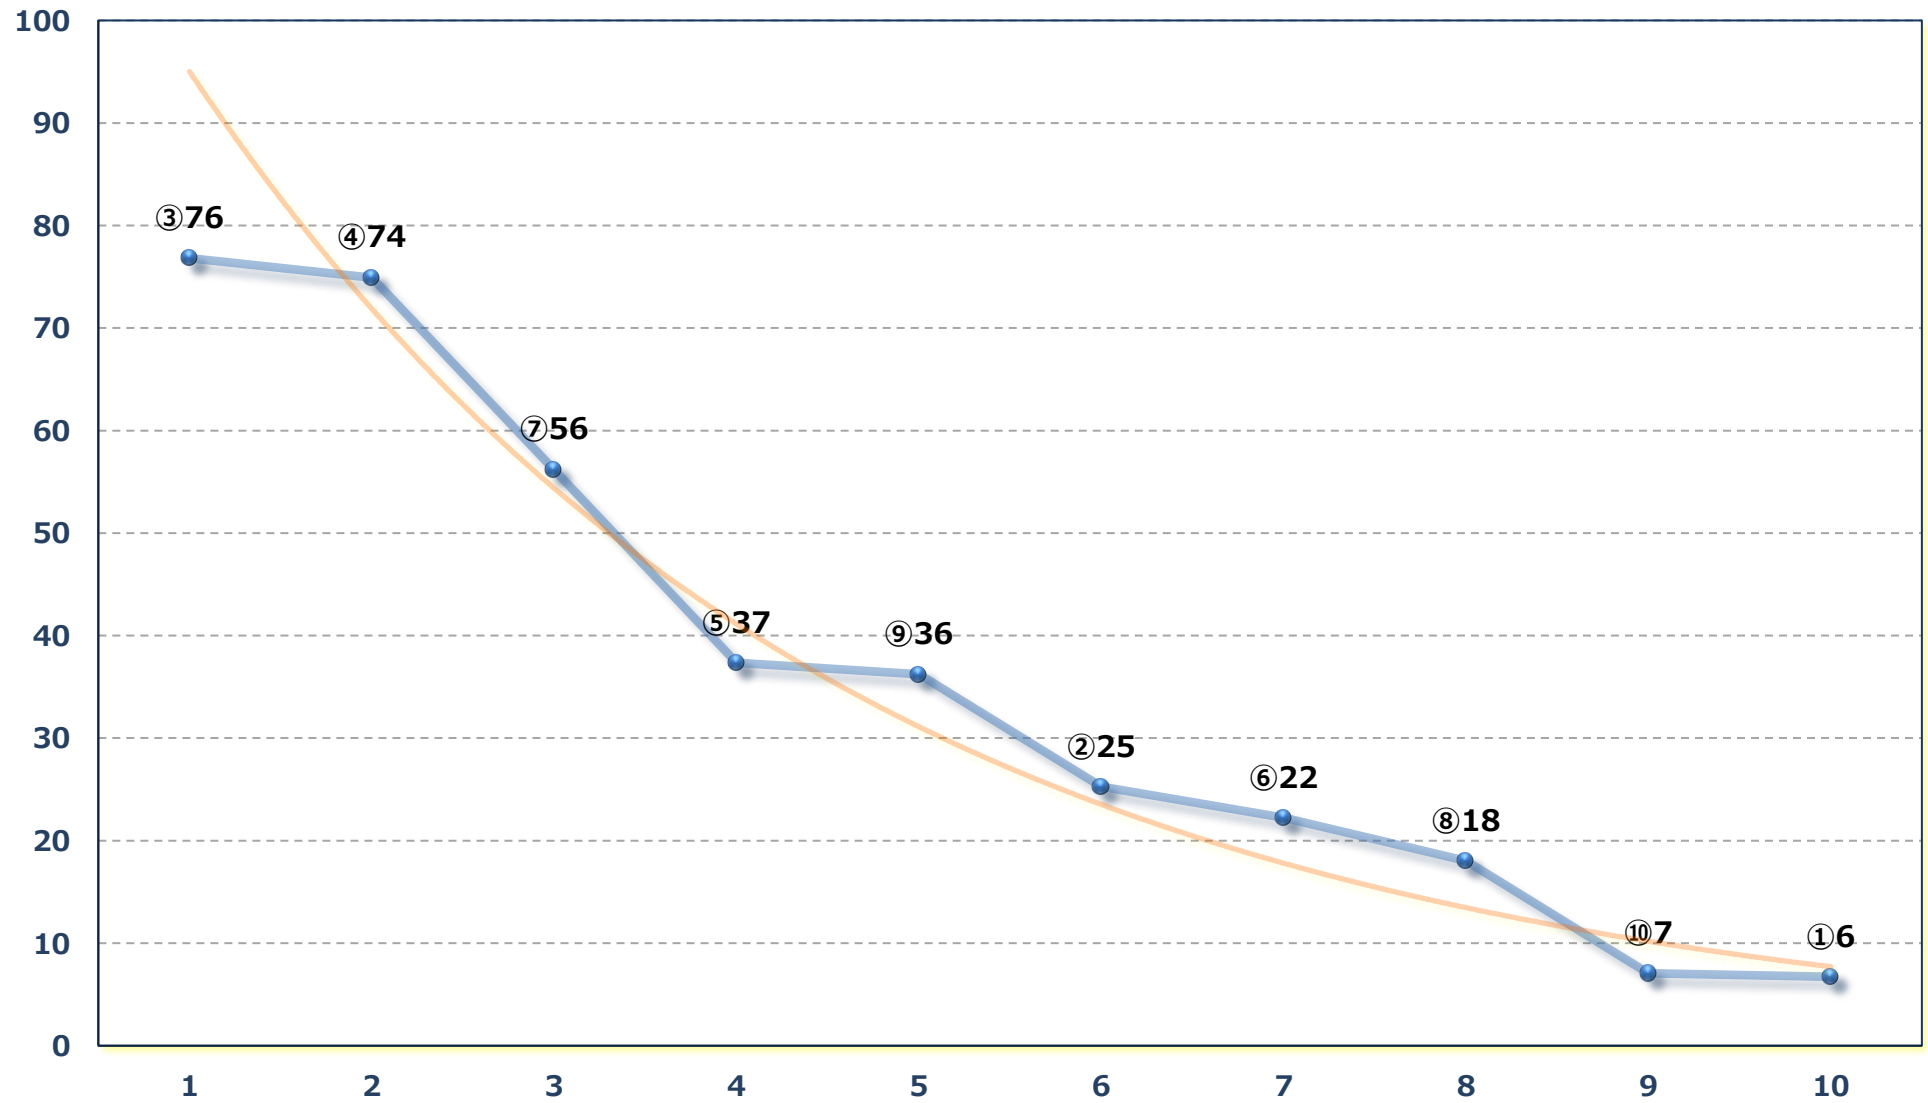

スフィータ賞C 1選定馬 左1500m

2026年06月18日 (木) 川崎競馬 10R 19:40

電光石火賞B 3選定馬 左900m

2026年06月18日 (木) 川崎競馬 11R 20:15

中原オープン3歳上 左2000m

2026年06月18日 (木) 川崎競馬 12R 20:50

末摘花特別B 3一 二三 左1400m