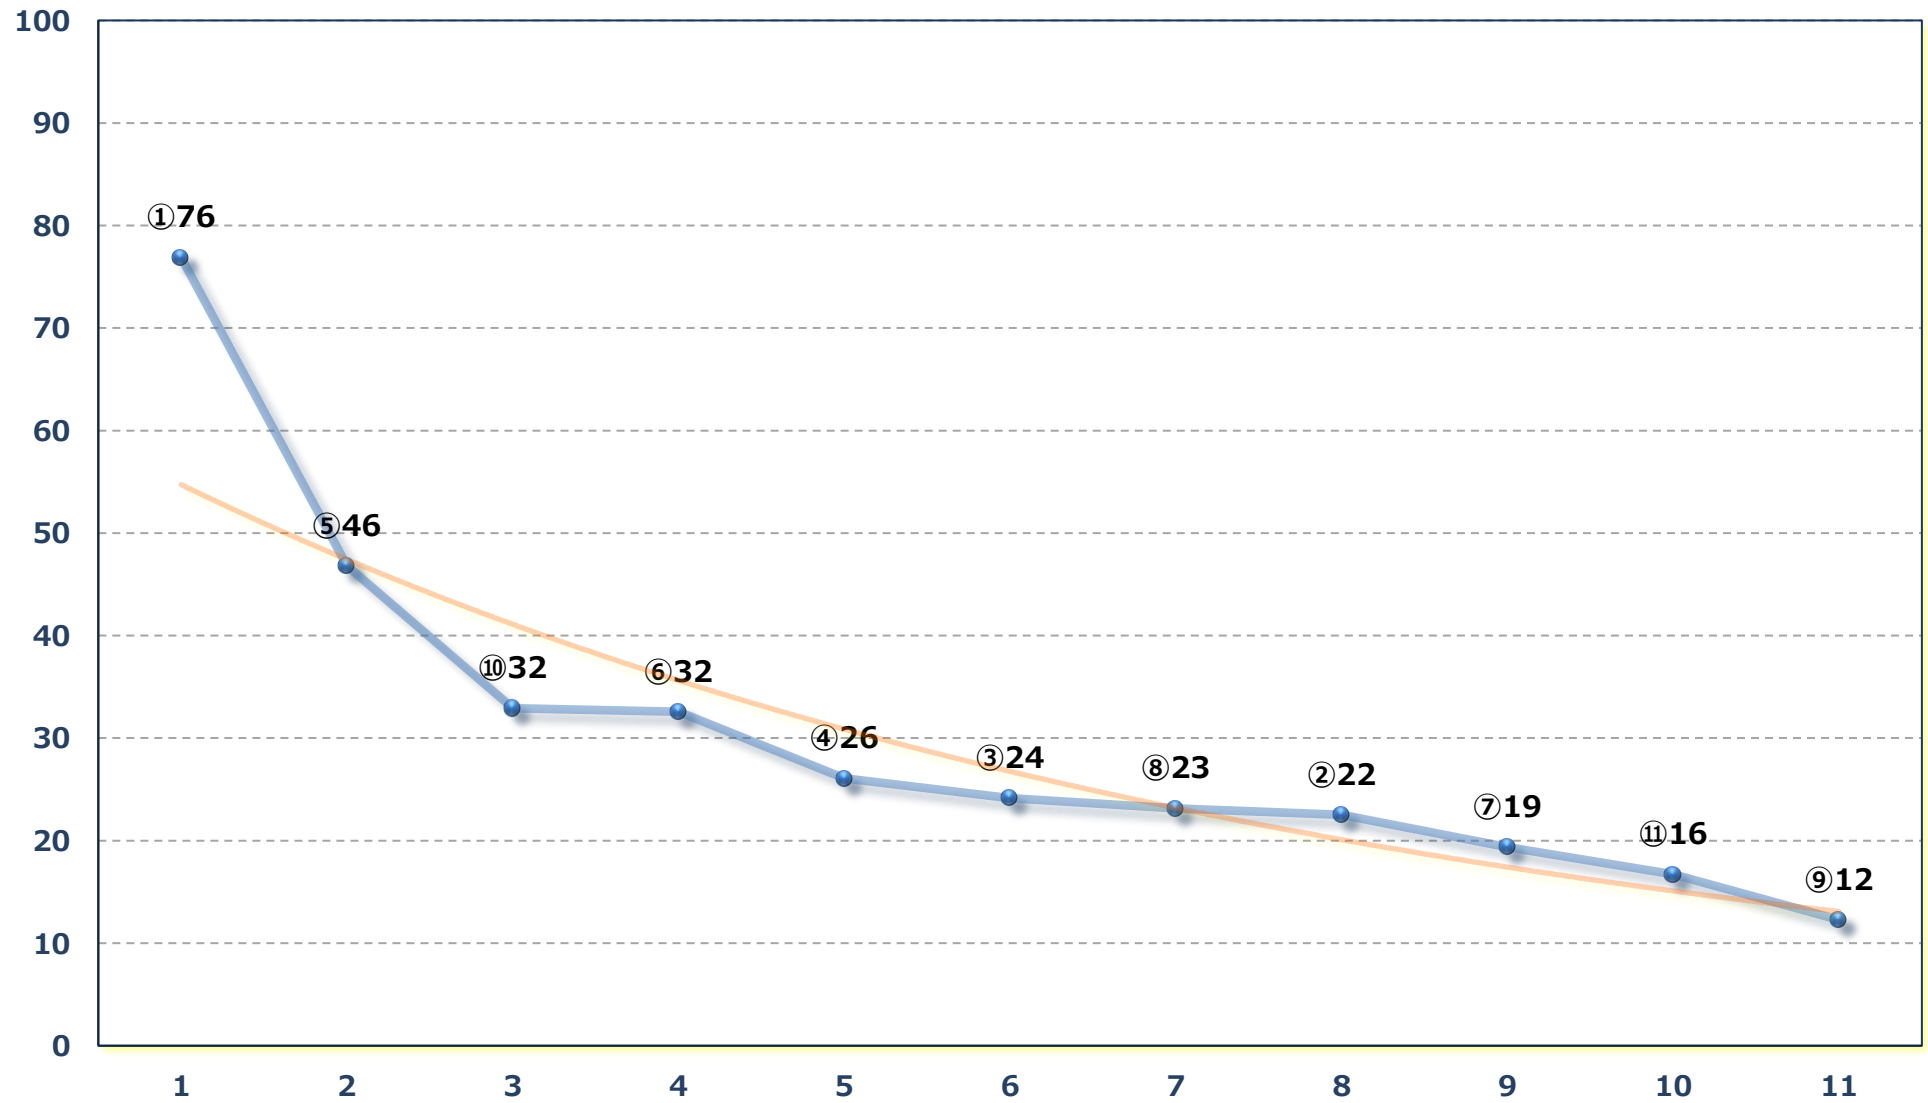

スフィータ賞C 1選定馬 左1500m

2026年06月18日 (木) 川崎競馬 10R 19:40

電光石火賞B 3選定馬 左900m

2026年06月18日 (木) 川崎競馬 11R 20:15

中原オープン3歳上 左2000m

2026年06月18日 (木) 川崎競馬 12R 20:50

末摘花特別B 3一 二三 左1400m