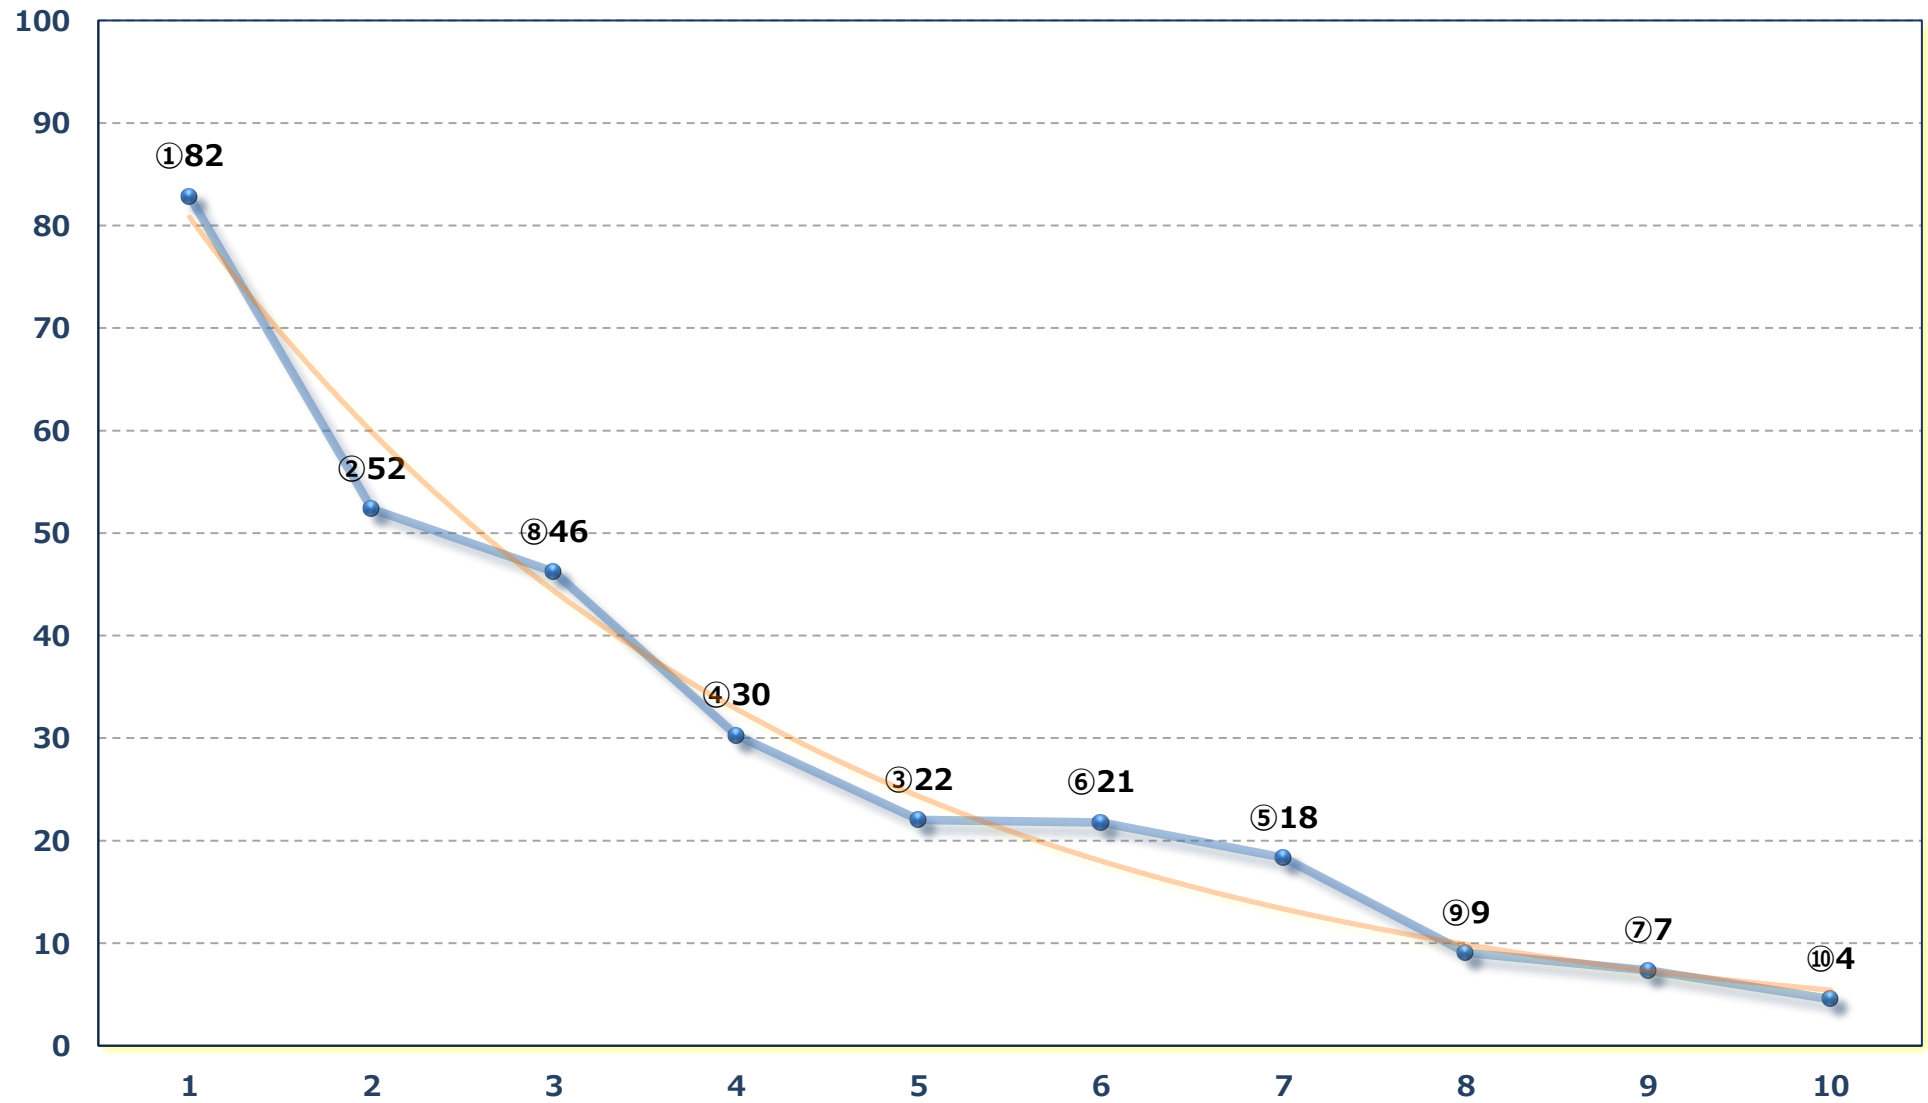

2026年06月18日 (木) 川崎競馬 7R 18:00

風神賞C 2選定馬 左900m