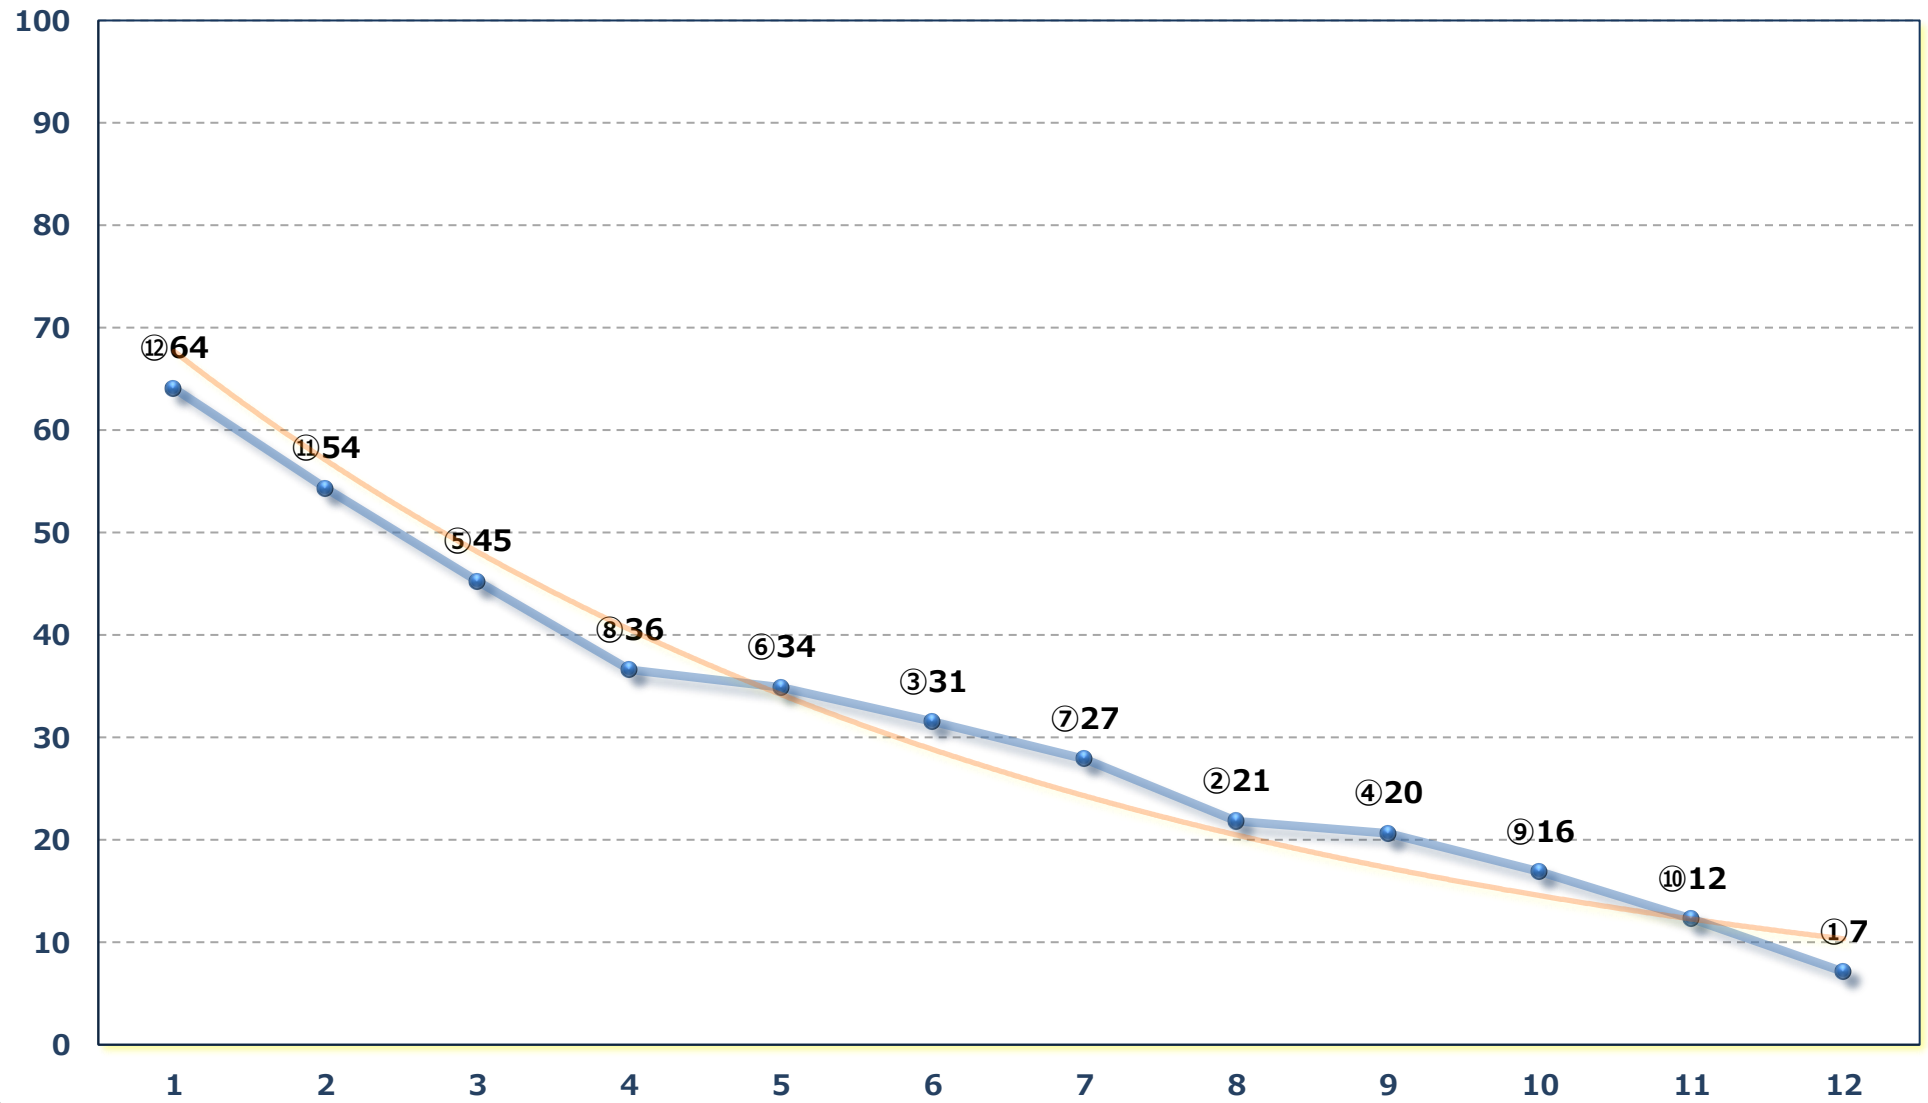

2026年06月18日 (木) 川崎競馬 1R 15:00

3歳7 左1400m

2026年06月18日 (木) 川崎競馬 2R 15:30
ヴァントシュートス賞 3歳未格付選定馬 左900m

2026年06月18日 (木) 川崎競馬 3R 16:00

スパークデビュー新馬 2歳3口 左1400m

2026年06月18日 (木) 川崎競馬 4R 16:30
スパークングデビュー新馬2歳2イ 左1400m

2026年06月18日 (木) 川崎競馬 5R 17:00