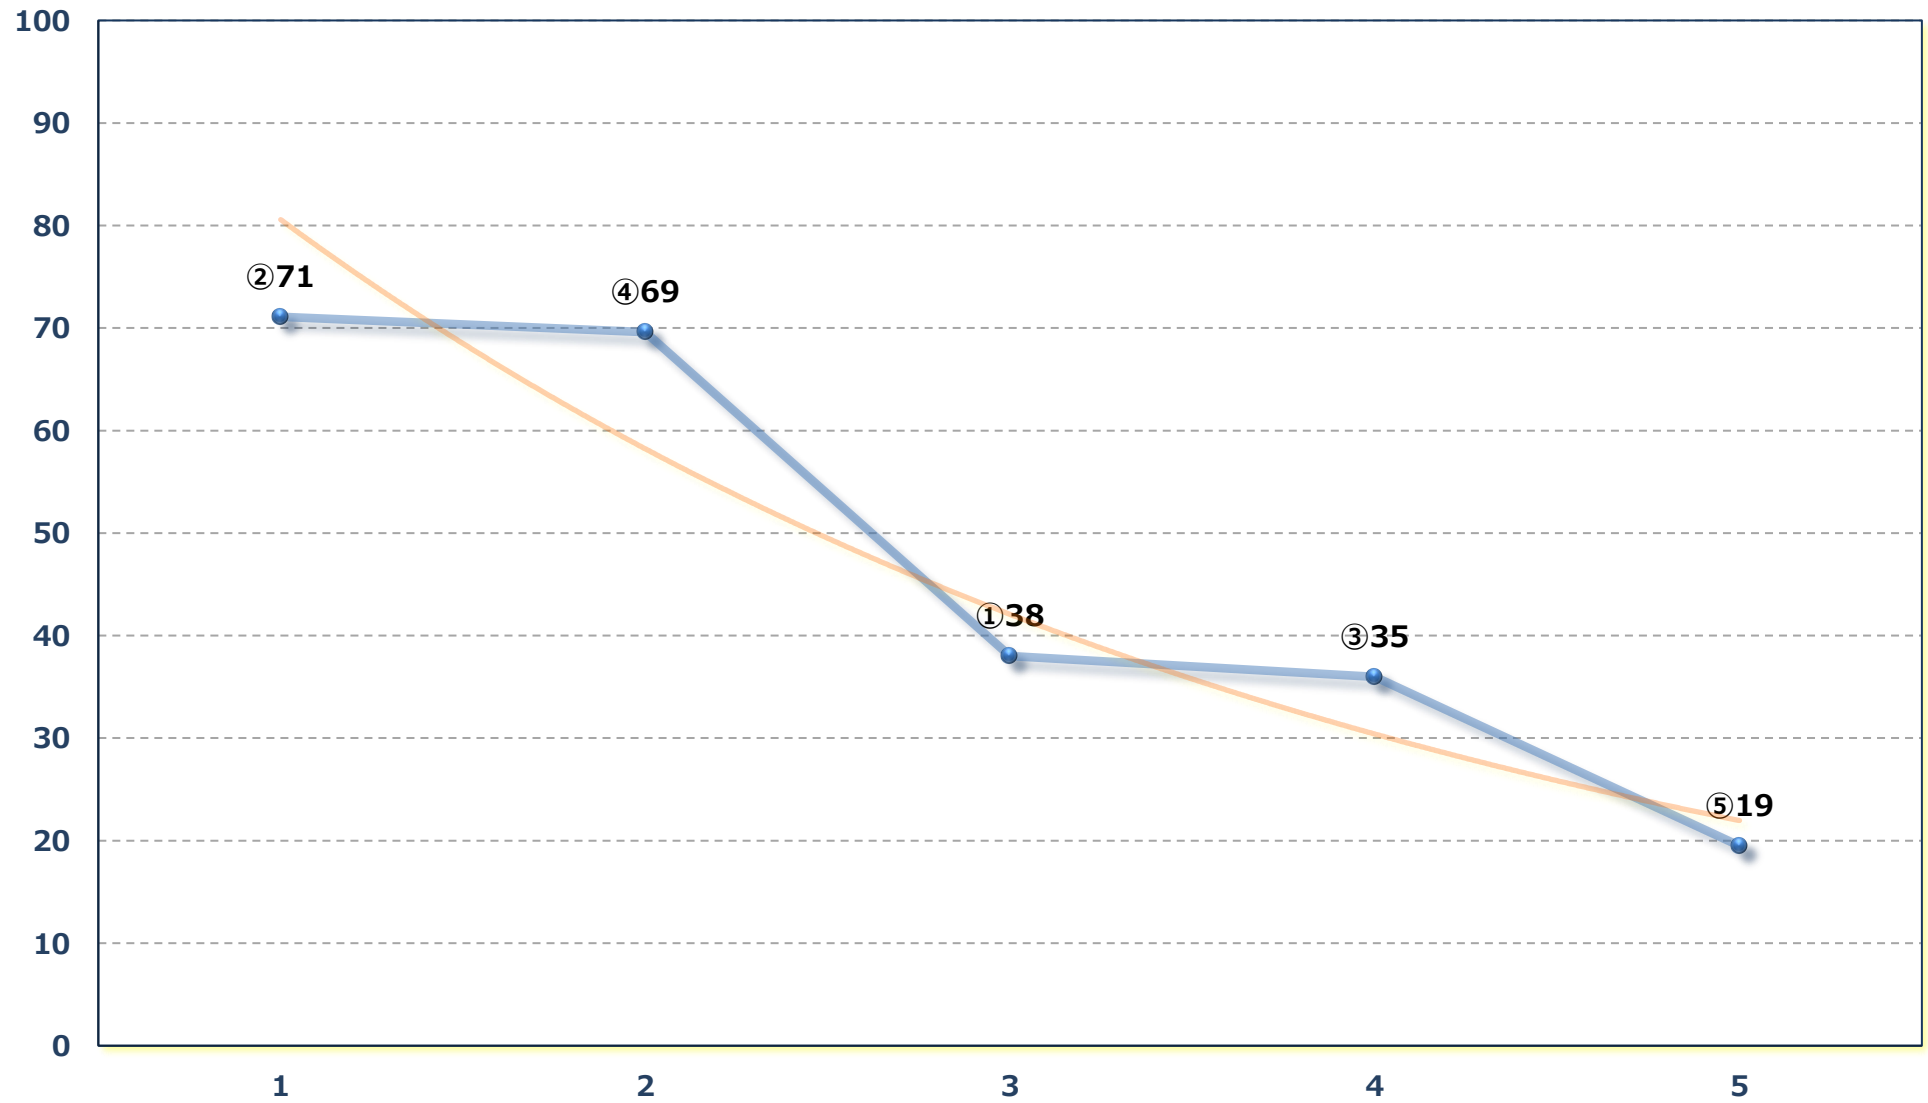

2026年06月18日 (木) 川崎競馬 1R 15:00

3歳7 左1400m

2026年06月18日 (木) 川崎競馬 2R 15:30
ヴァントシュートス賞 3歳未格付選定馬 左900m

2026年06月18日 (木) 川崎競馬 3R 16:00

スパークデビュー新馬 2歳3口 左1400m

2026年06月18日 (木) 川崎競馬 4R 16:30
スパークングデビュー新馬2歳2イ 左1400m

2026年06月18日 (木) 川崎競馬 5R 17:00