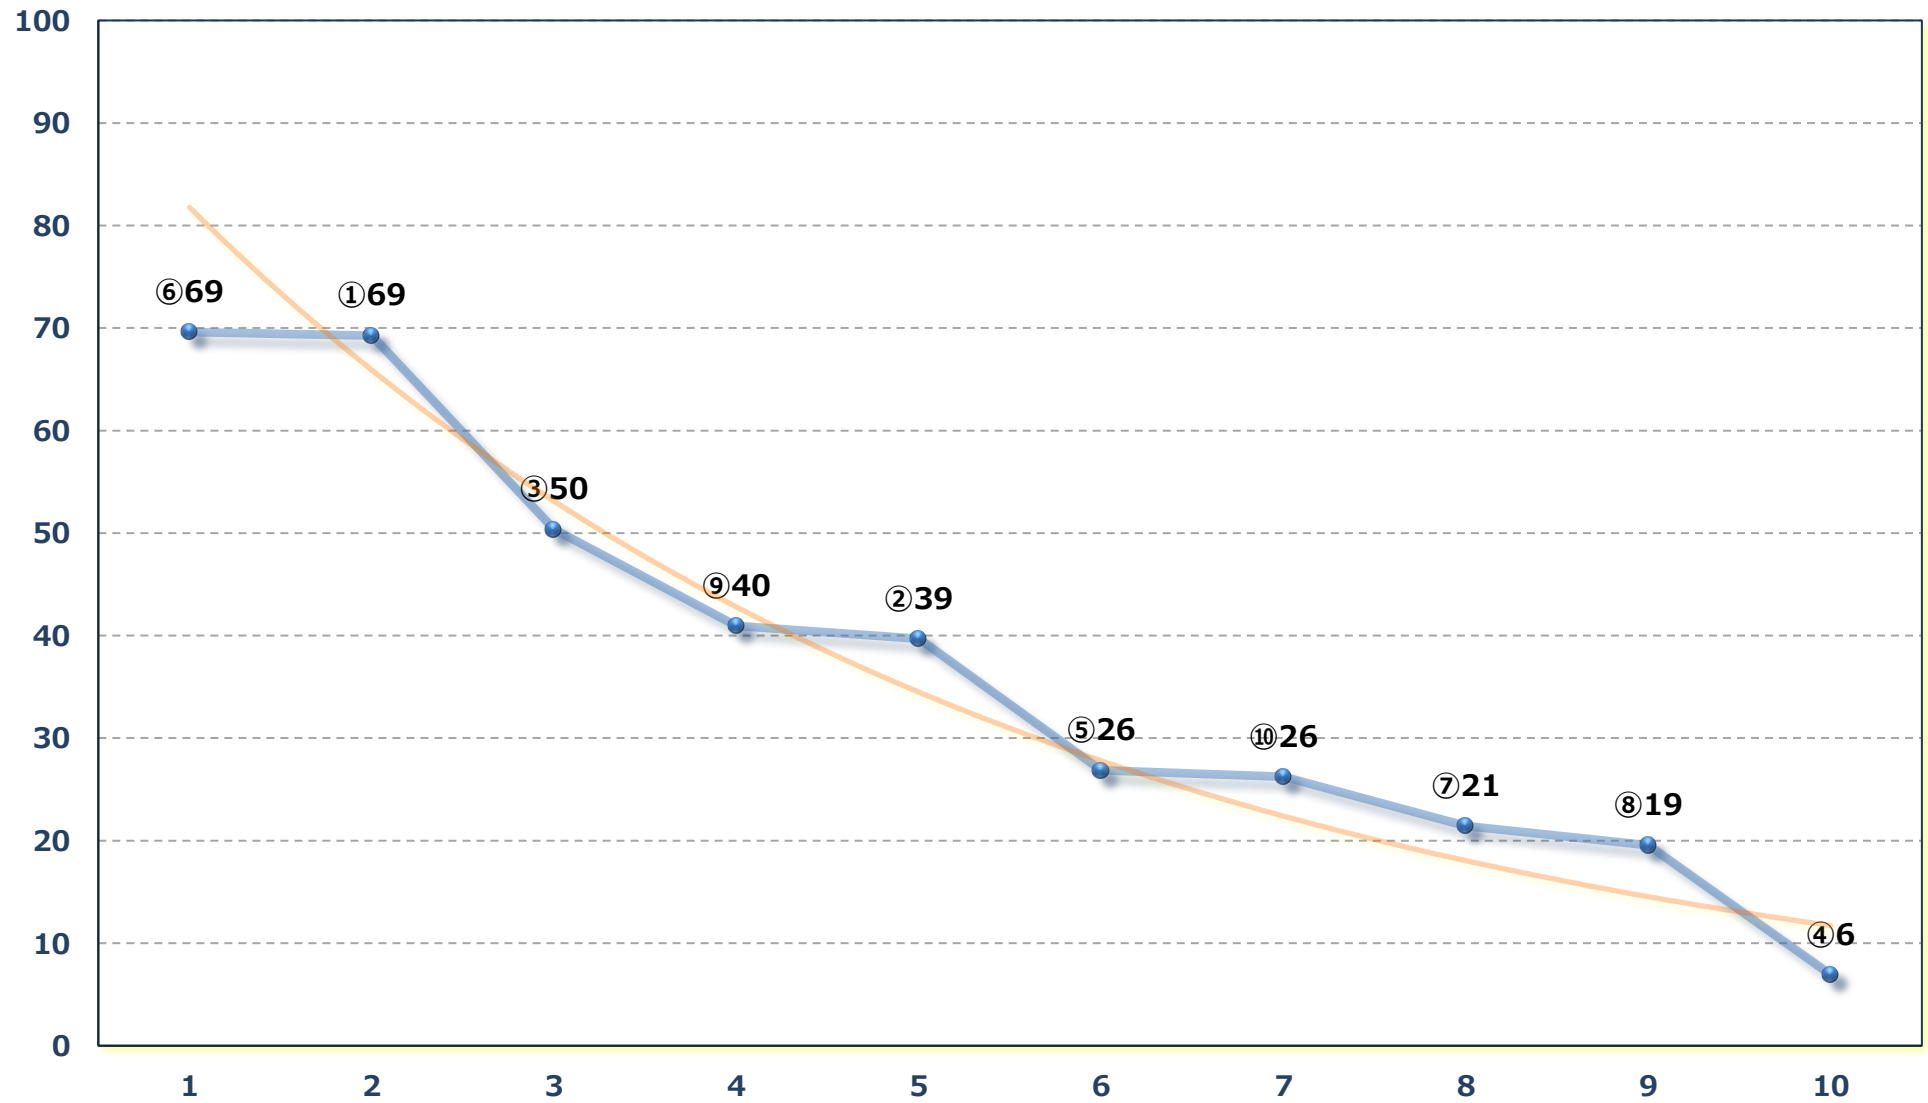

2026年06月18日 (木) 川崎競馬 1R 15:00

3歳7 左1400m

2026年06月18日 (木) 川崎競馬 2R 15:30
ヴァントシュートス賞 3歳未格付選定馬 左900m

2026年06月18日 (木) 川崎競馬 3R 16:00

スパークデビュー新馬 2歳3口 左1400m

2026年06月18日 (木) 川崎競馬 4R 16:30
スパークングデビュー新馬2歳2イ 左1400m

2026年06月18日 (木) 川崎競馬 5R 17:00