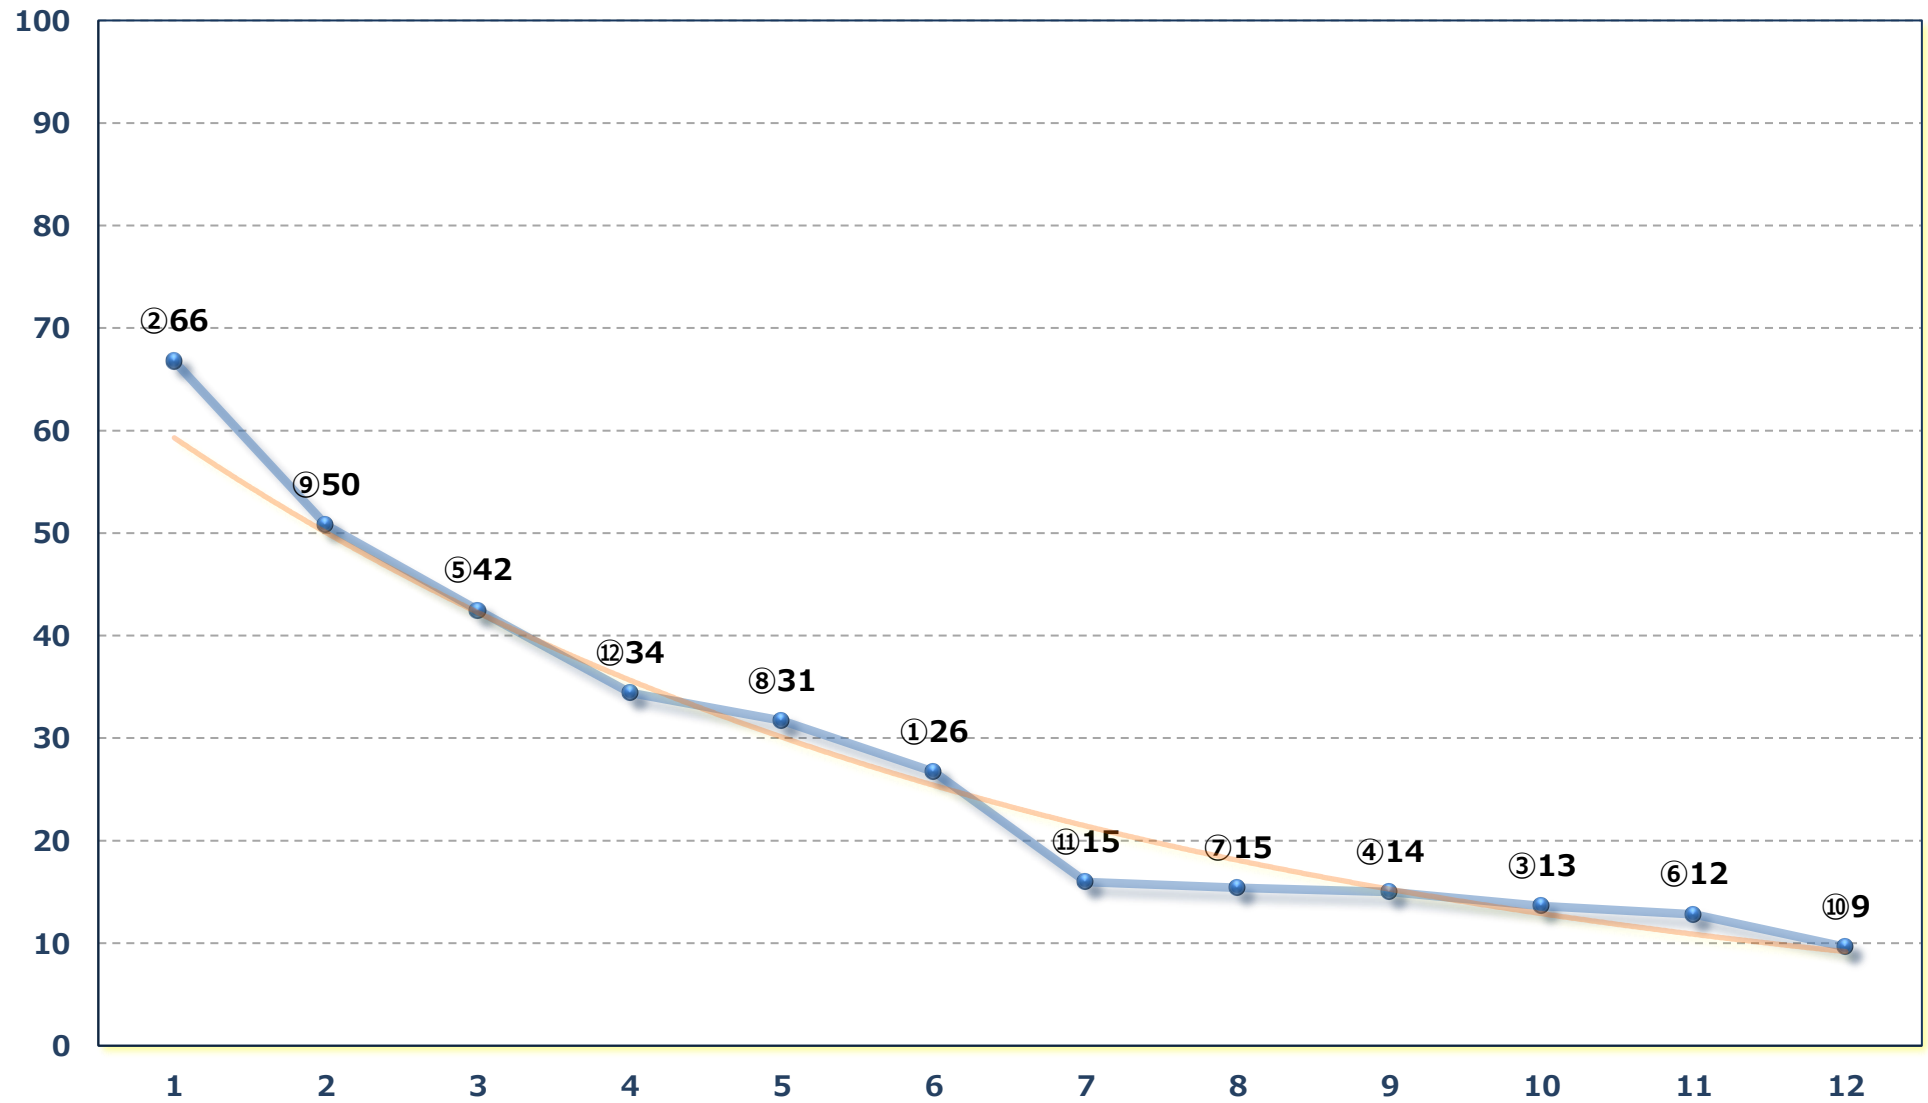

2026年06月18日 (木) 川崎競馬 6R 17:30

C 2五 左1400m