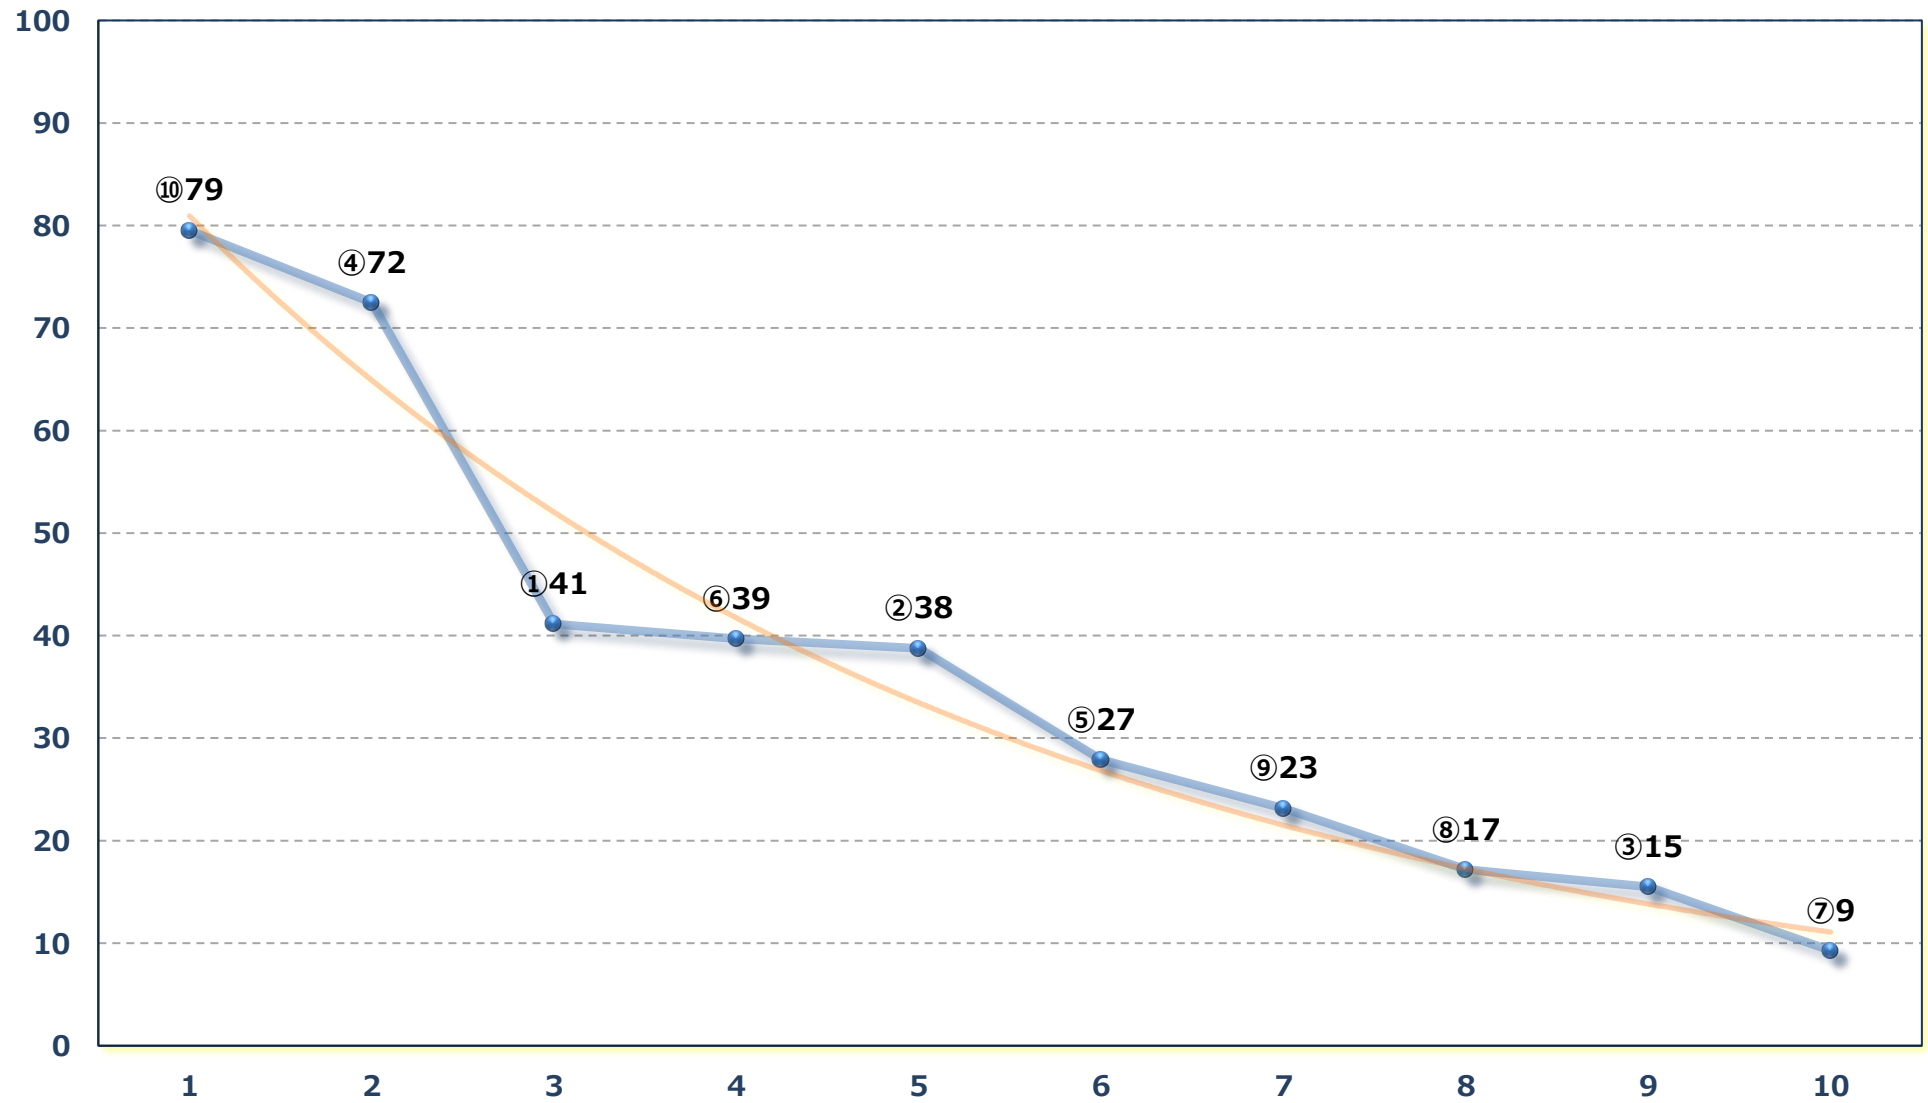

2026年06月18日 (木) 川崎競馬 8R 18:30

スクルド賞C 1 選定馬 左2000m