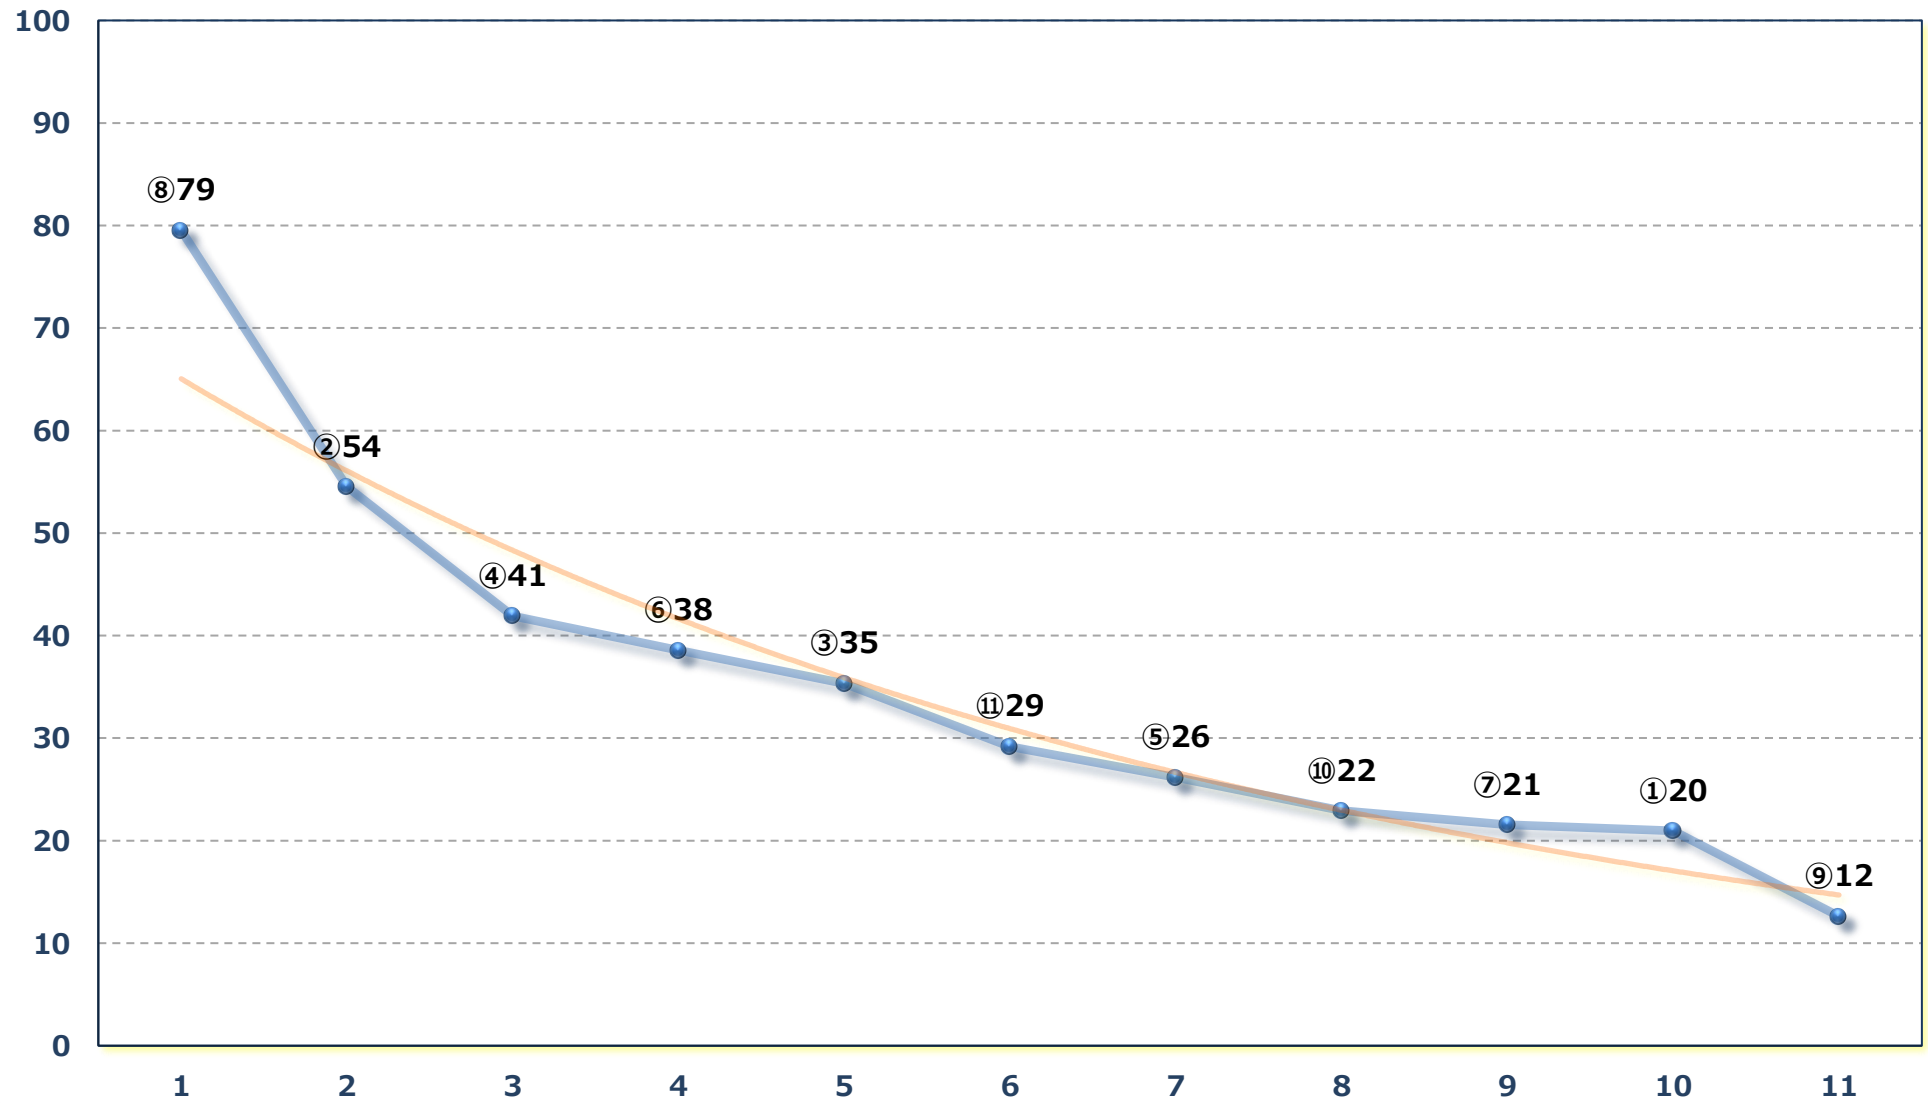

スフィータ賞C 1選定馬 左1500m

2026年06月18日 (木) 川崎競馬 10R 19:40

電光石火賞B 3選定馬 左900m

2026年06月18日 (木) 川崎競馬 11R 20:15

中原オープン3歳上 左2000m

2026年06月18日 (木) 川崎競馬 12R 20:50

末摘花特別B 3一 二三 左1400m