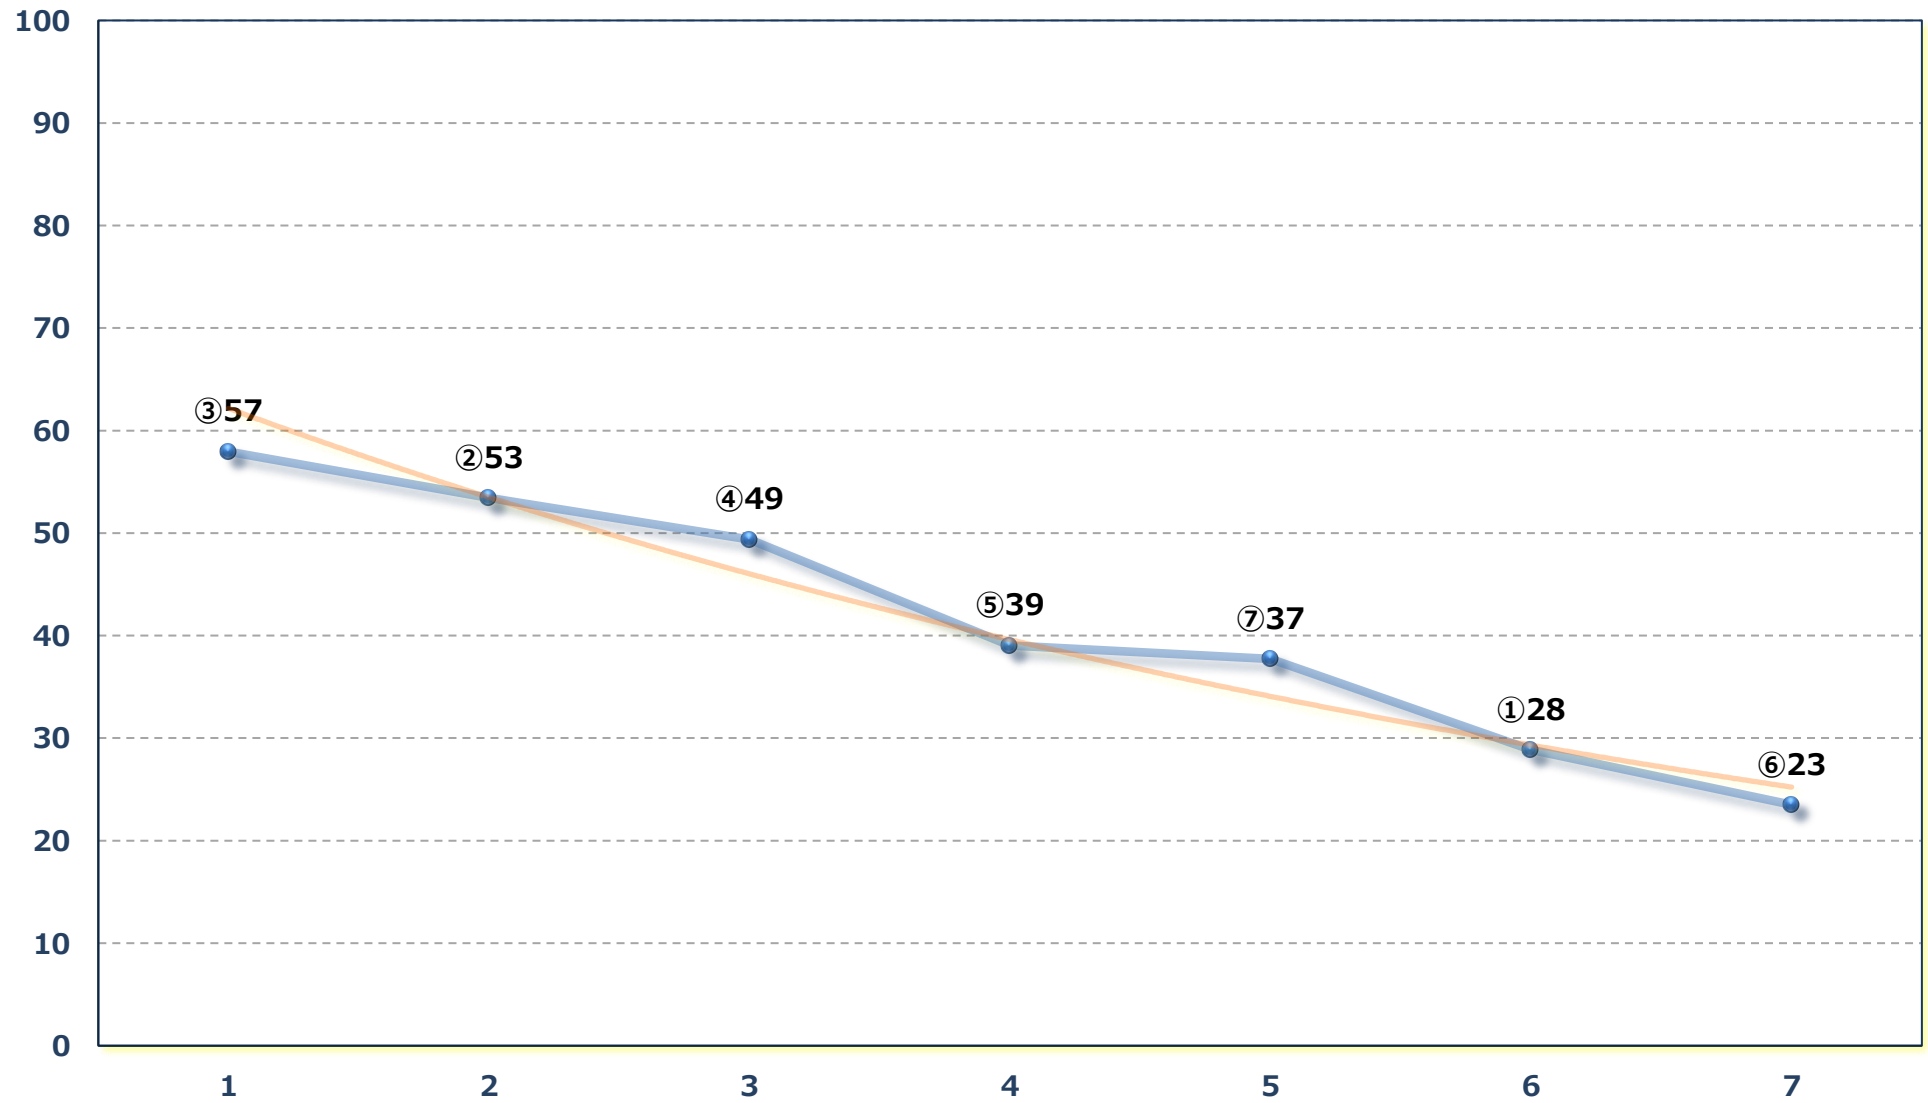

2026年06月23日 (火) 浦和競馬 9R 17:45

草加宿特別C 2二 左1500m

2026年06月23日 (火) 浦和競馬 10R 18:20

稲荷山特別 B 2 B 3 選抜馬 左800m

2026年06月23日 (火) 浦和競馬 11R 18:55

甲武信ヶ岳特別A 2下 左1500m

2026年06月23日 (火) 浦和競馬 12R 19:30

宝登山特別C 3選抜馬イ 左2000m