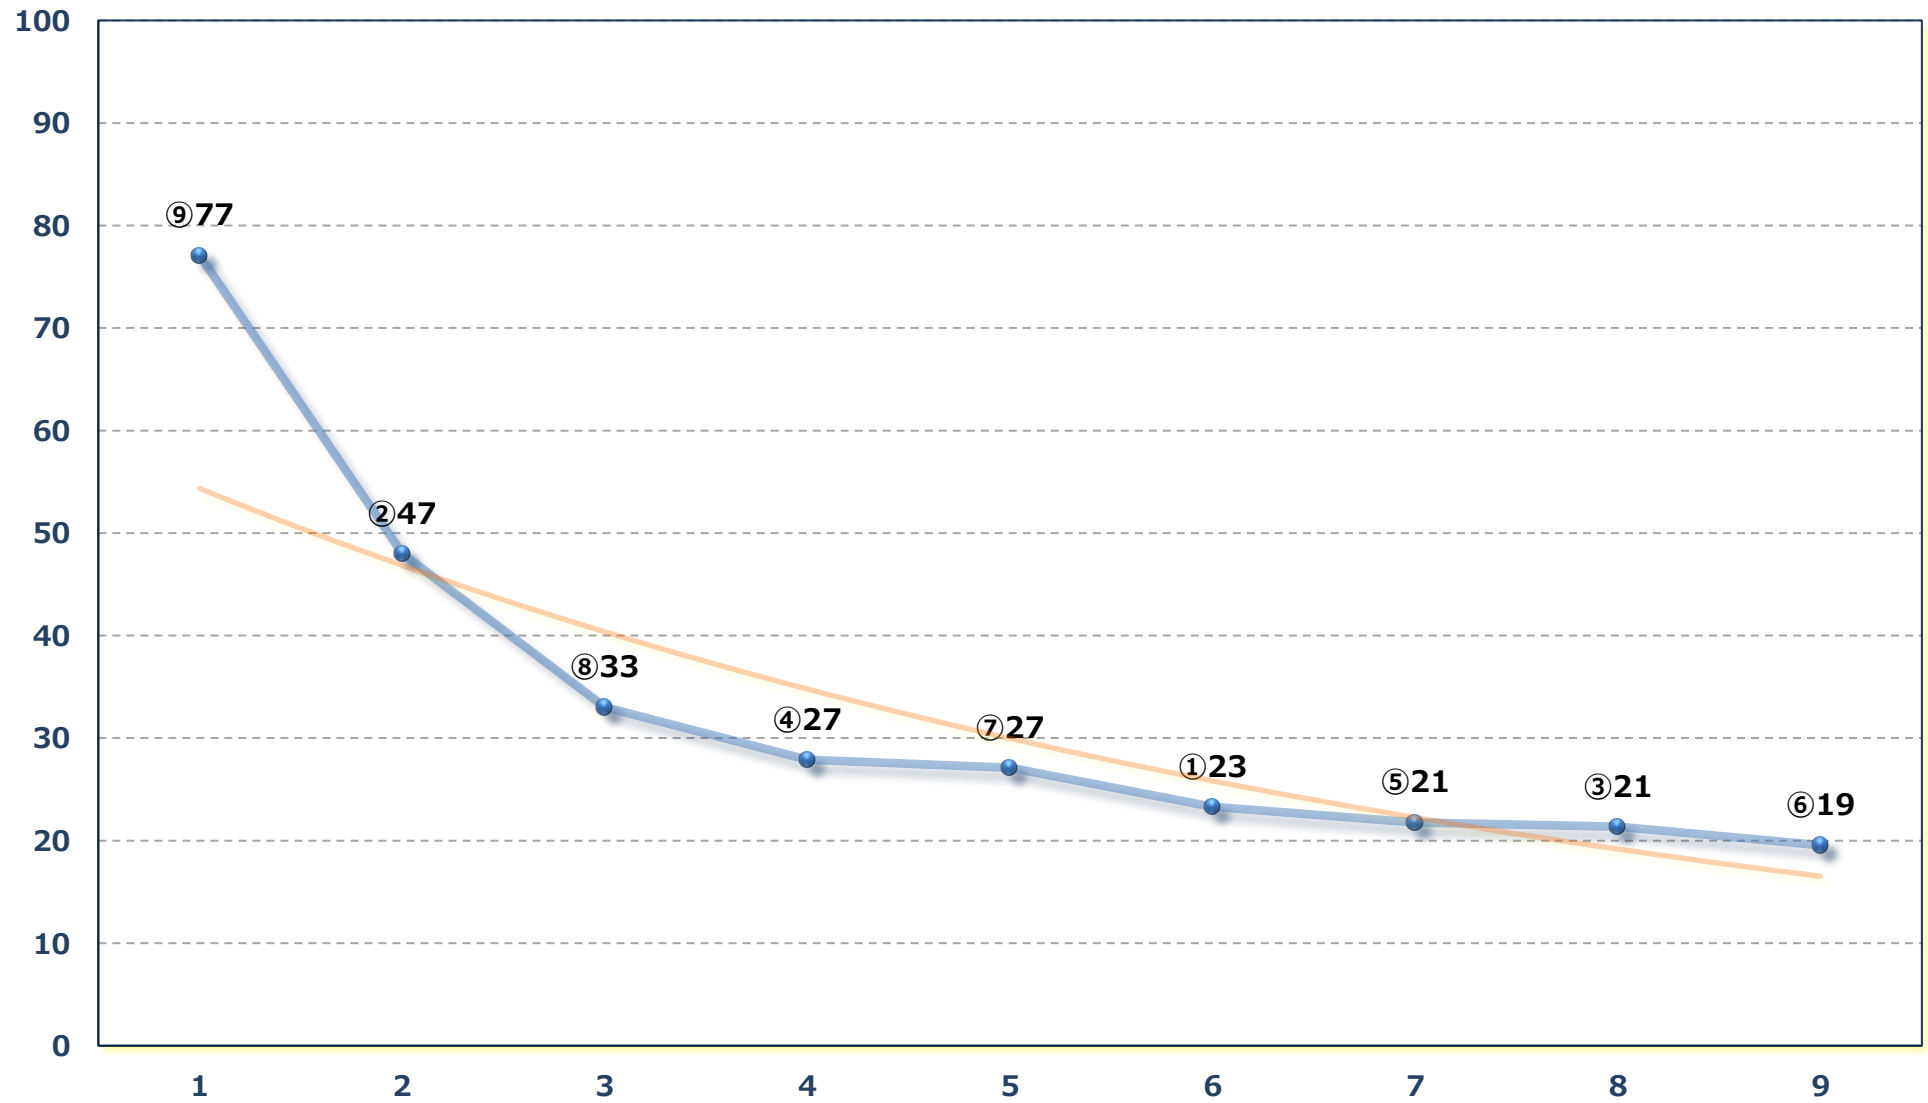

2026年06月23日 (火) 浦和競馬 1R 13:30

ランチタイムC 3選抜馬 左800m

2026年06月23日 (火) 浦和競馬 2R 14:00

特選2歳一選抜馬イ 左1300m

2026年06月23日 (火) 浦和競馬 3R 14:30

特選2歳一選抜馬ア 左1400m

2026年06月23日 (火) 浦和競馬 4R 15:00

3歳五 左1400m