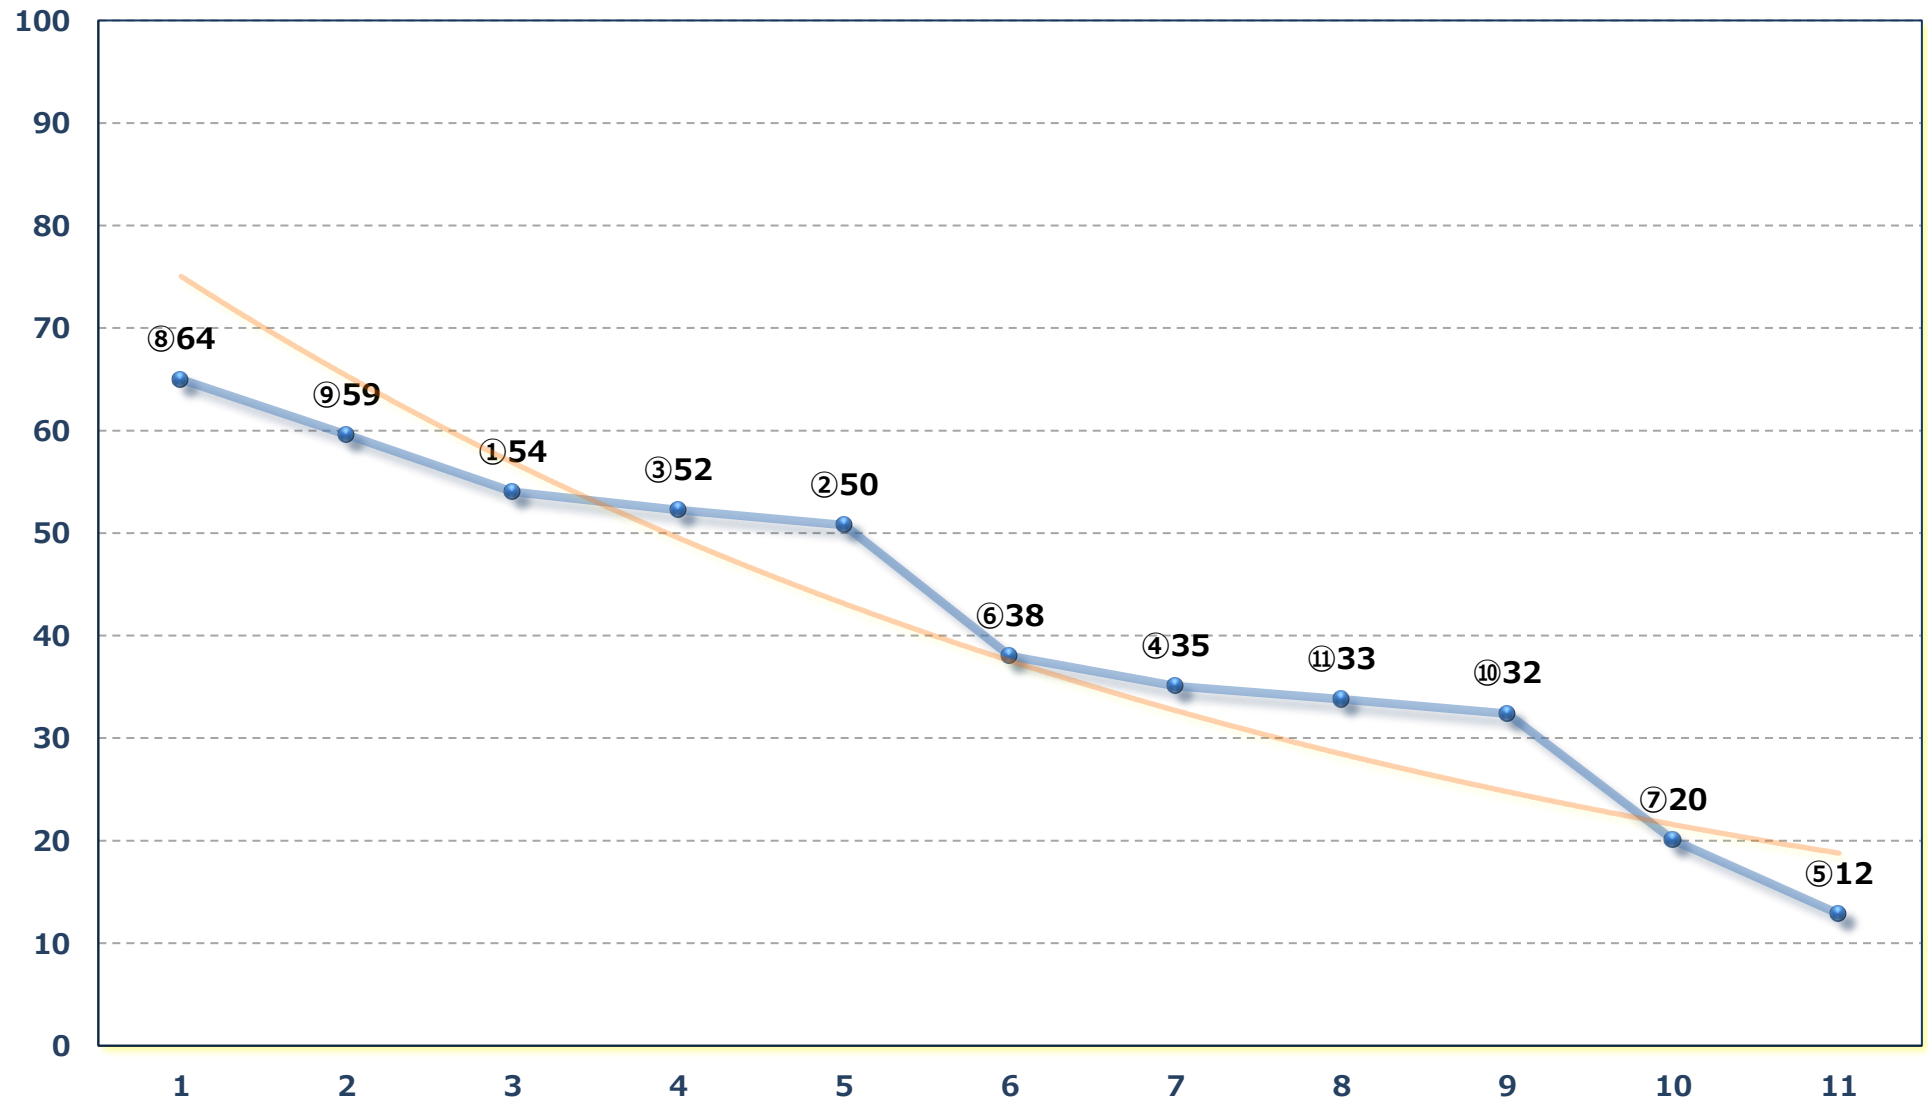

2026年06月23日 (火) 浦和競馬 5R 15:30

C 2五六 左1500m