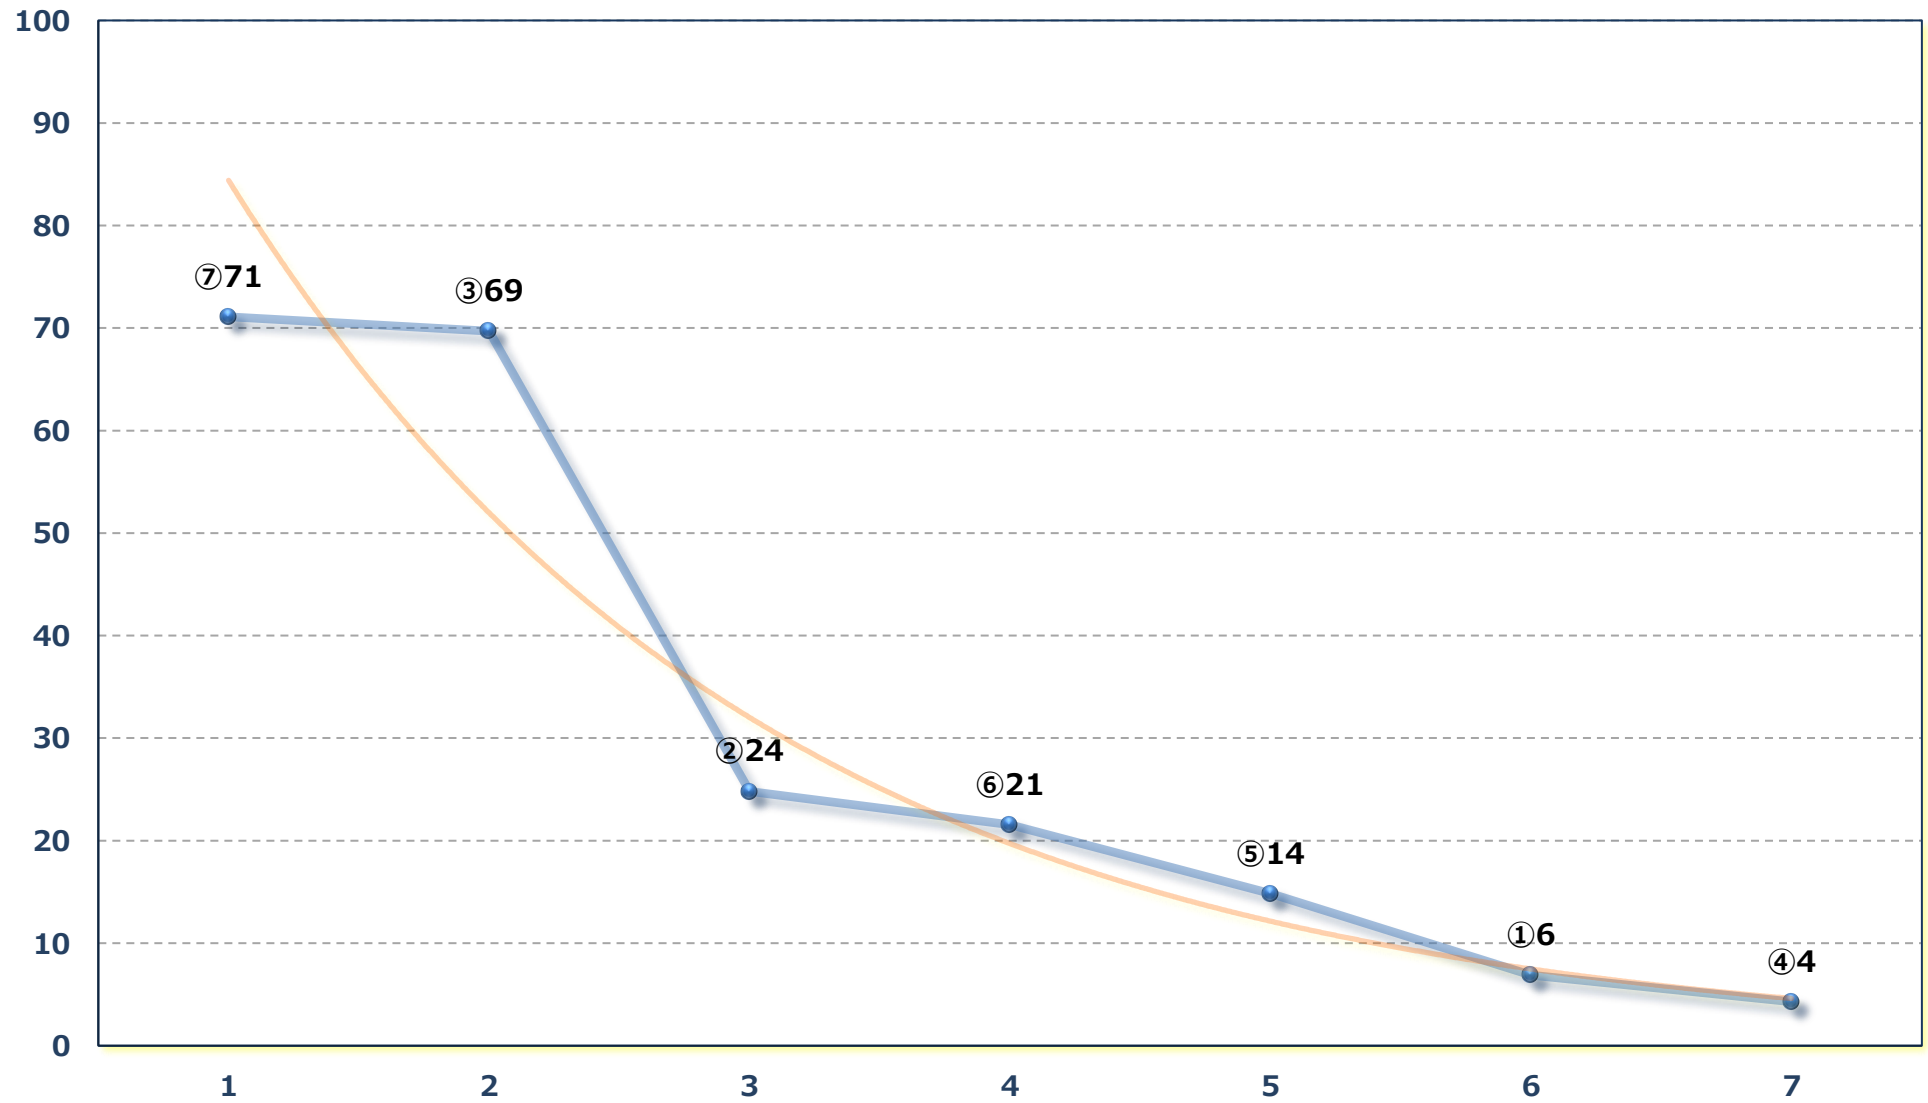

2026年06月23日 (火) 浦和競馬 1R 13:30

ランチタイムC 3選抜馬 左800m

2026年06月23日 (火) 浦和競馬 2R 14:00

特選2歳一選抜馬イ 左1300m

2026年06月23日 (火) 浦和競馬 3R 14:30

特選2歳一選抜馬ア 左1400m

2026年06月23日 (火) 浦和競馬 4R 15:00

3歳五 左1400m