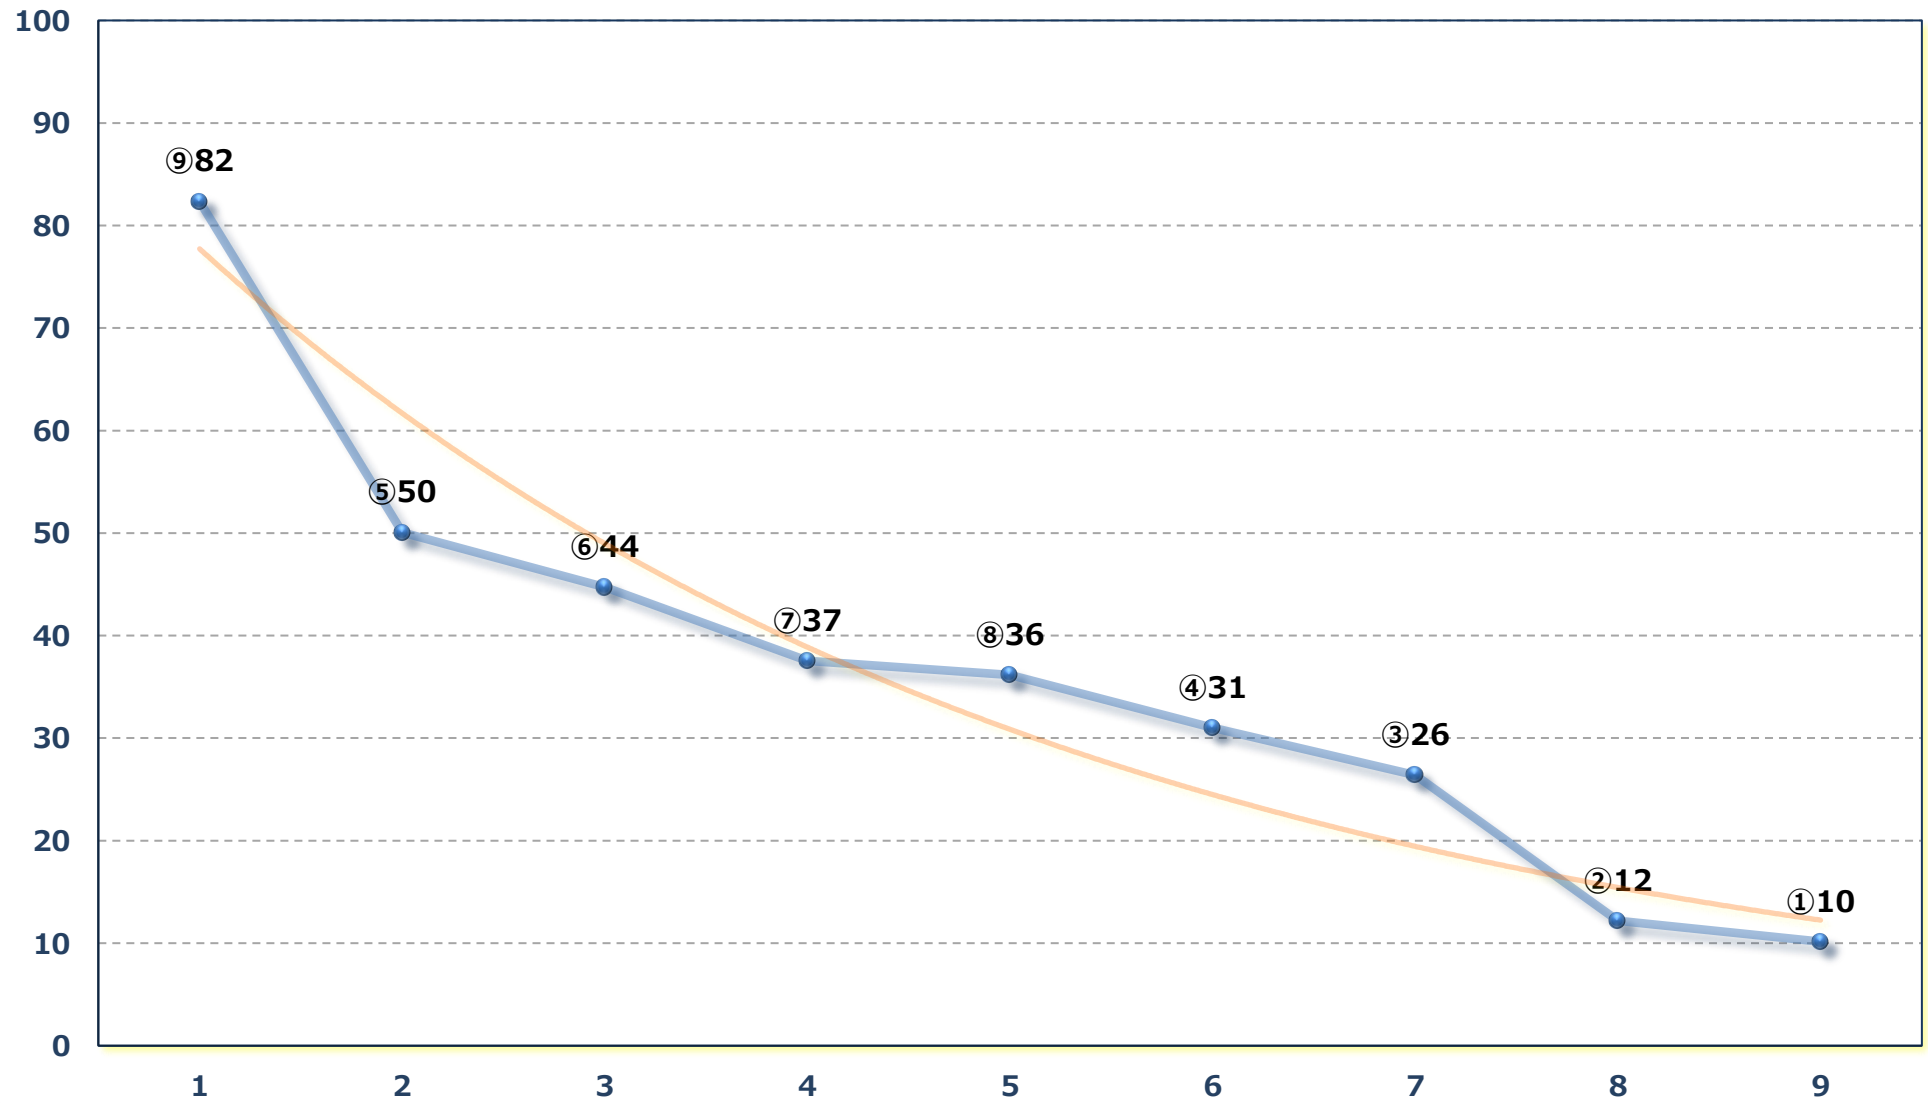

2026年06月23日 (火) 浦和競馬 6R 16:00

C 2五六 左1400m