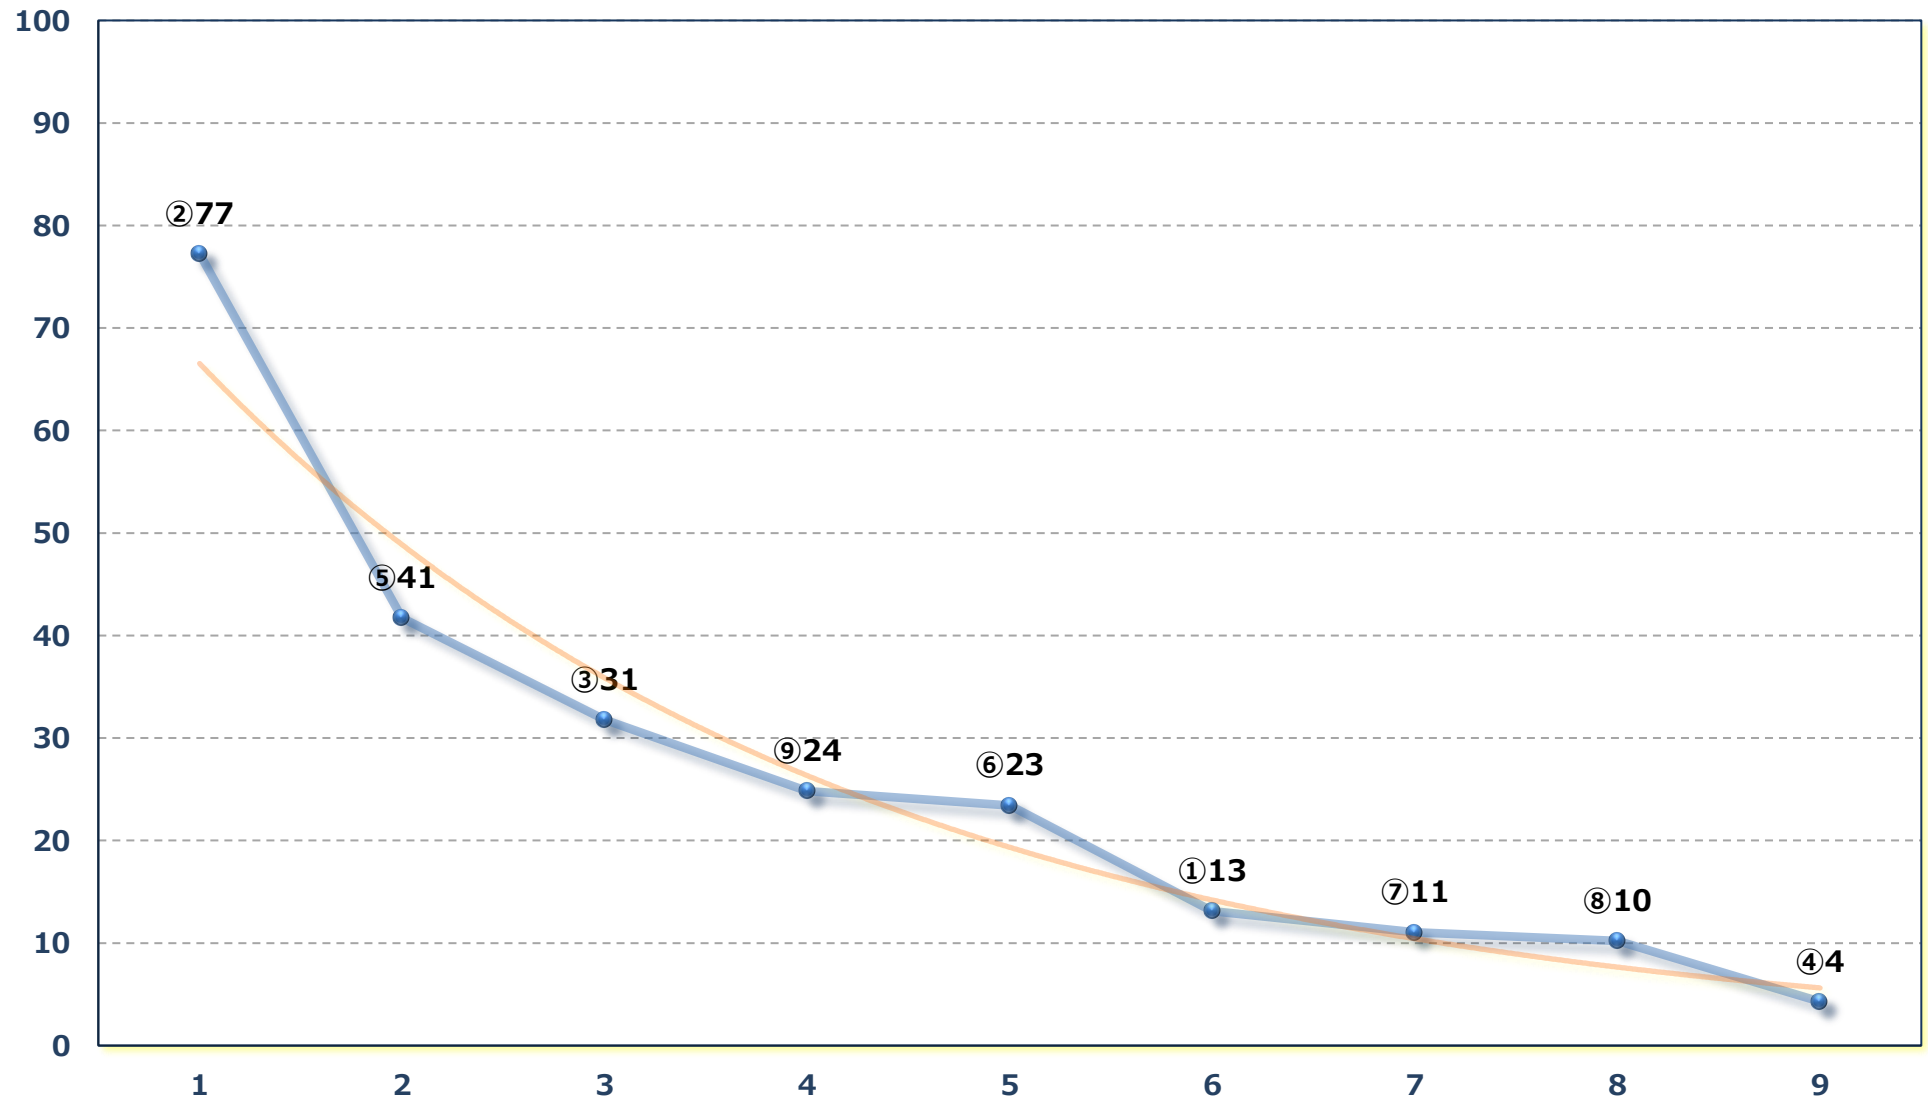

2026年06月23日 (火) 浦和競馬 1R 13:30

ランチタイムC 3選抜馬 左800m

2026年06月23日 (火) 浦和競馬 2R 14:00

特選2歳一選抜馬イ 左1300m

2026年06月23日 (火) 浦和競馬 3R 14:30

特選2歳一選抜馬ア 左1400m

2026年06月23日 (火) 浦和競馬 4R 15:00

3歳五 左1400m