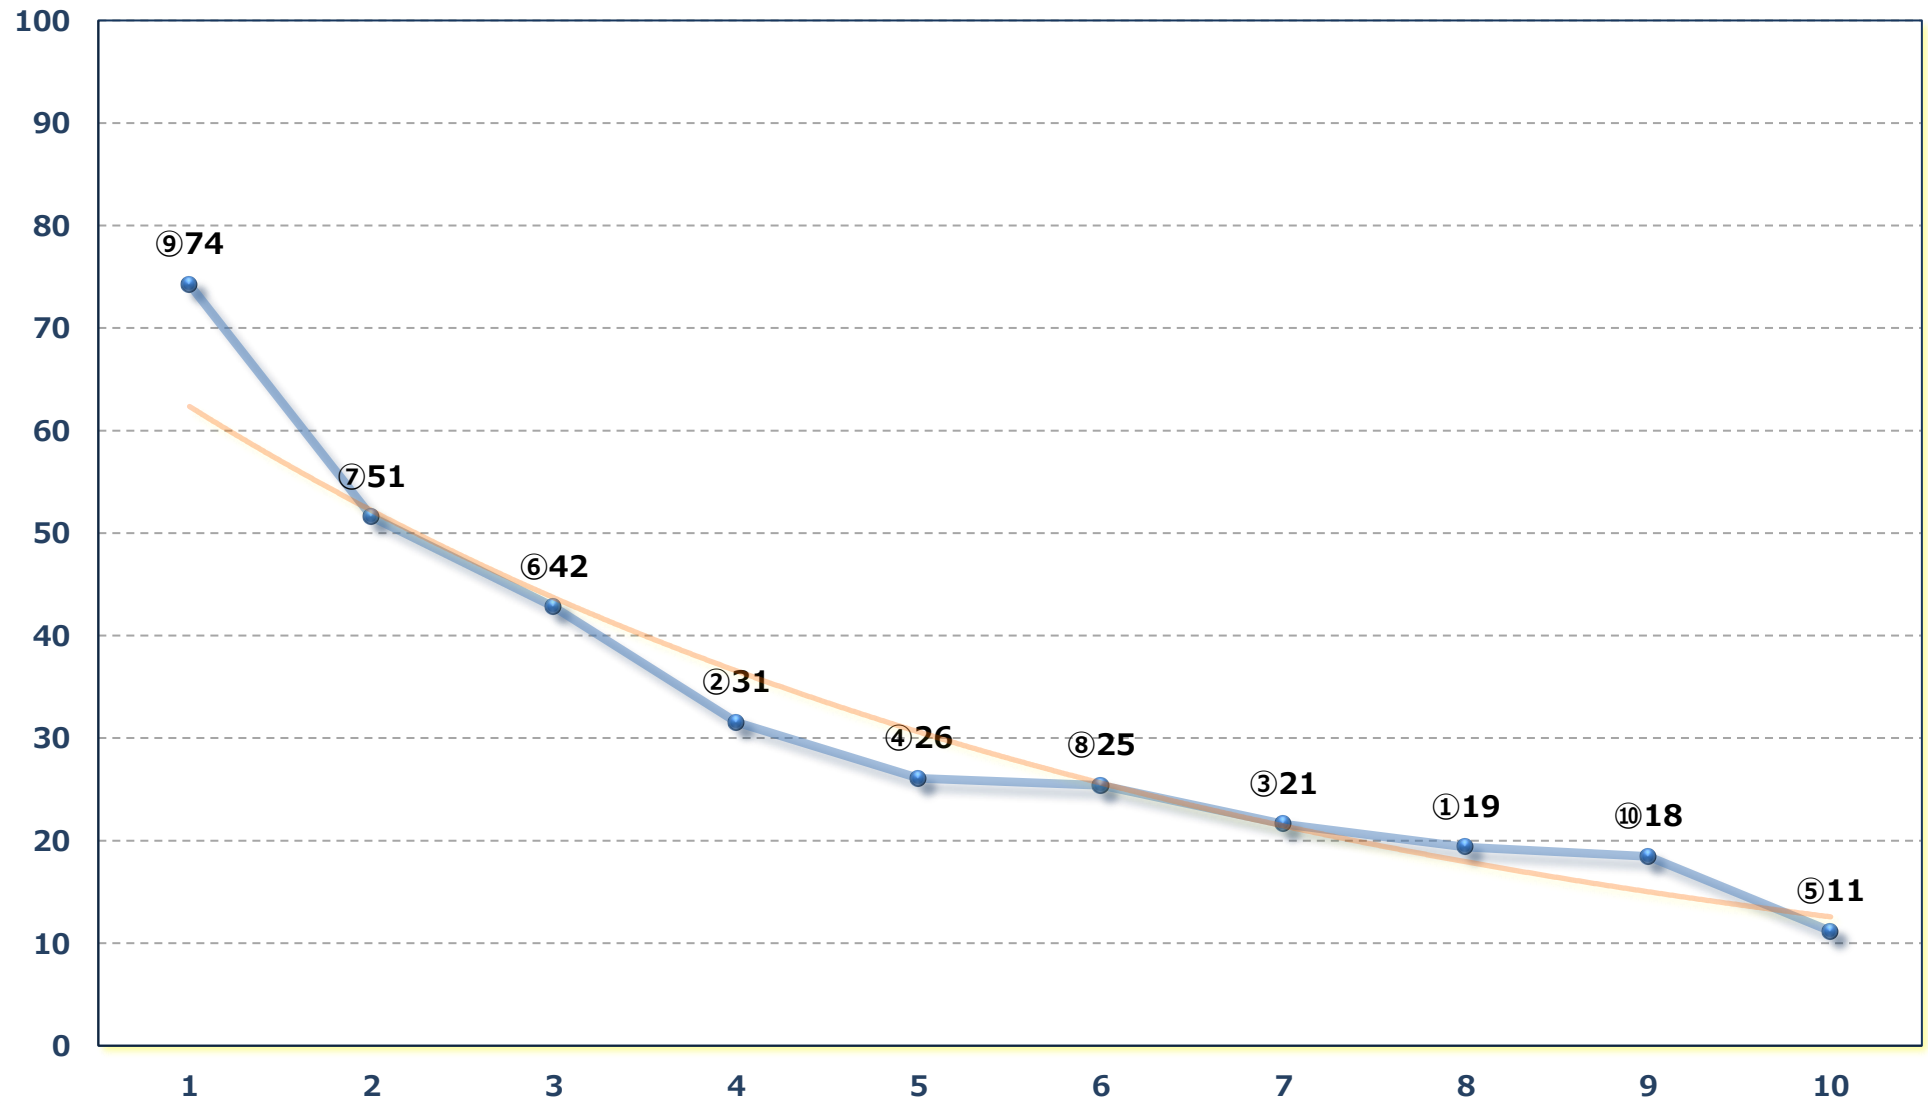

2026年06月23日 (火) 浦和競馬 5R 15:30

C 2五六 左1500m

2026年06月23日 (火) 浦和競馬 6R 16:00

C 2五六 左1400m

2026年06月23日 (火) 浦和競馬 7R 16:35

ふかや『ふっかちゃん』賞C 1 選抜馬イ 左2000m

2026年06月23日 (火) 浦和競馬 8R 17:10

粕壁宿特別 C 1二 左1400m