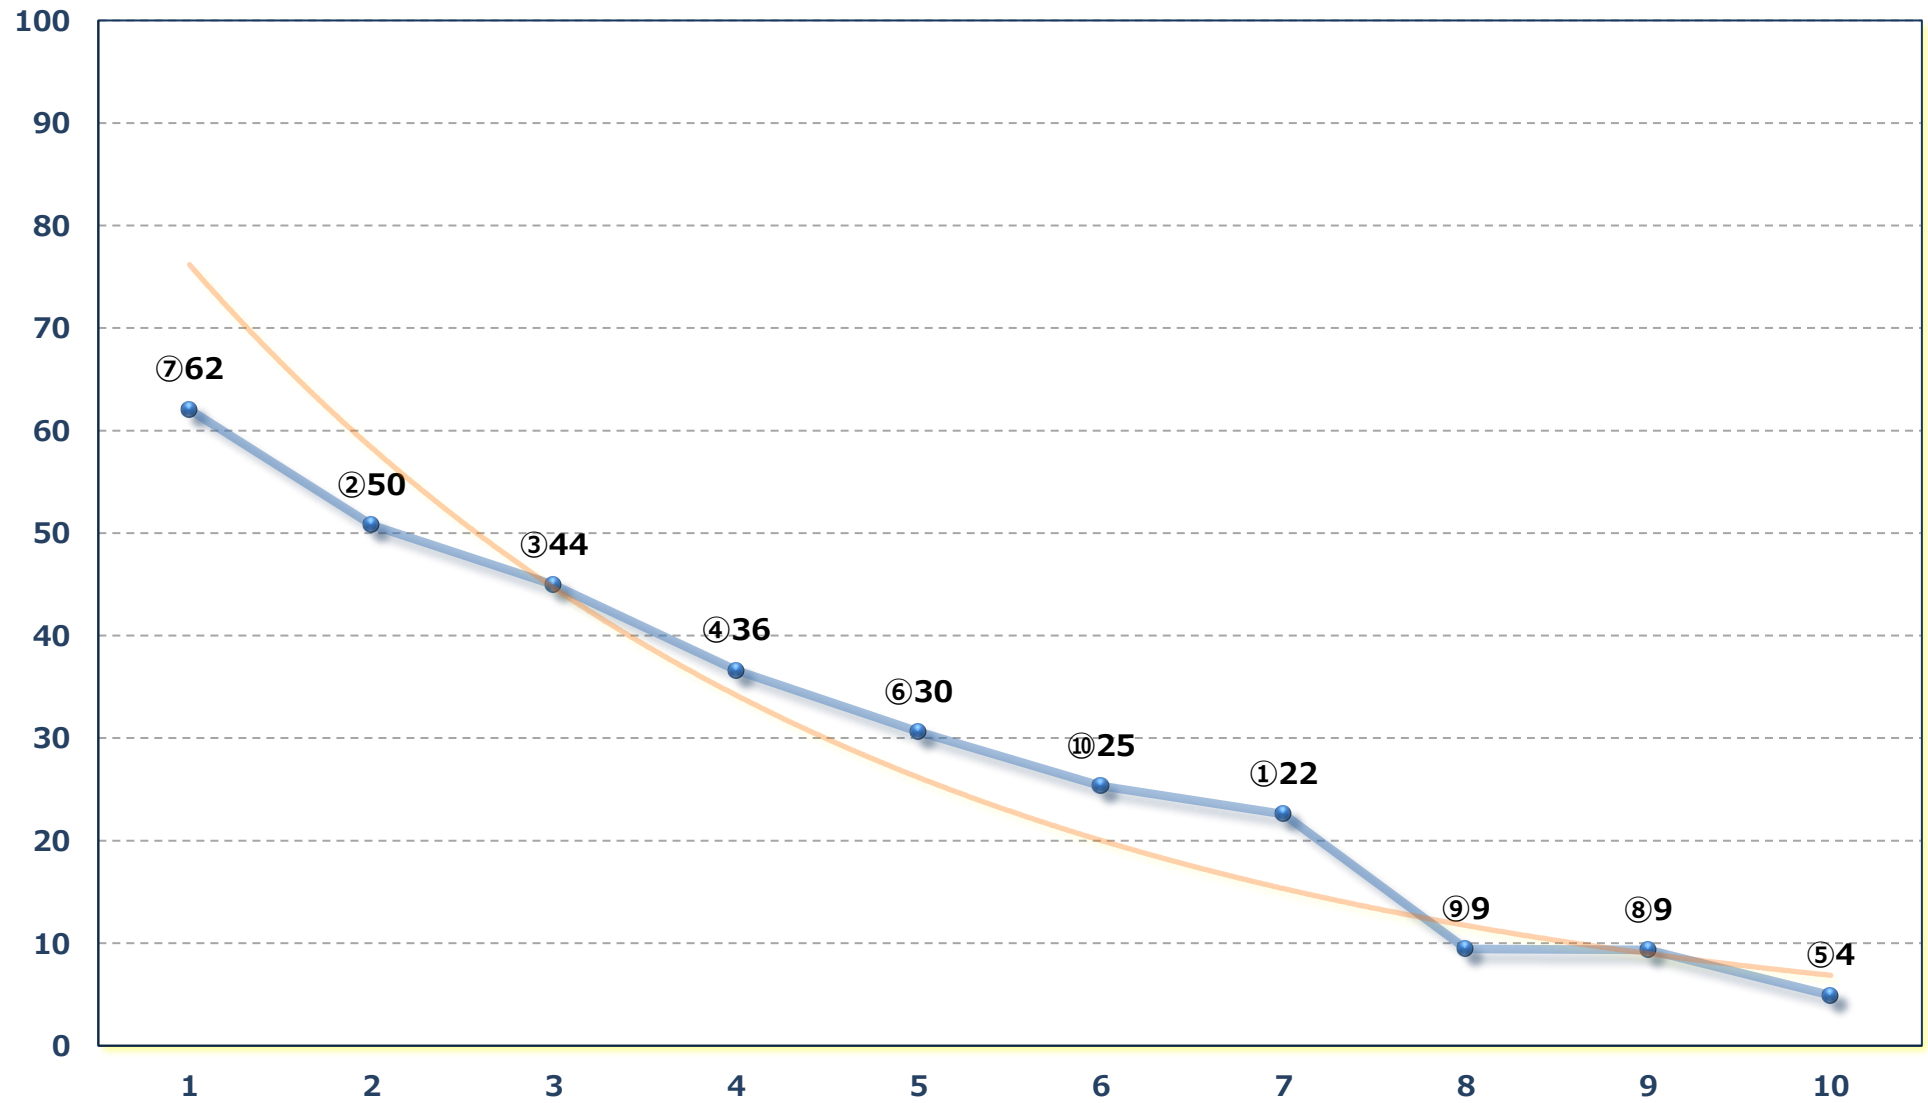

2026年06月23日 (火) 浦和競馬 9R 17:45

草加宿特別C 2二 左1500m