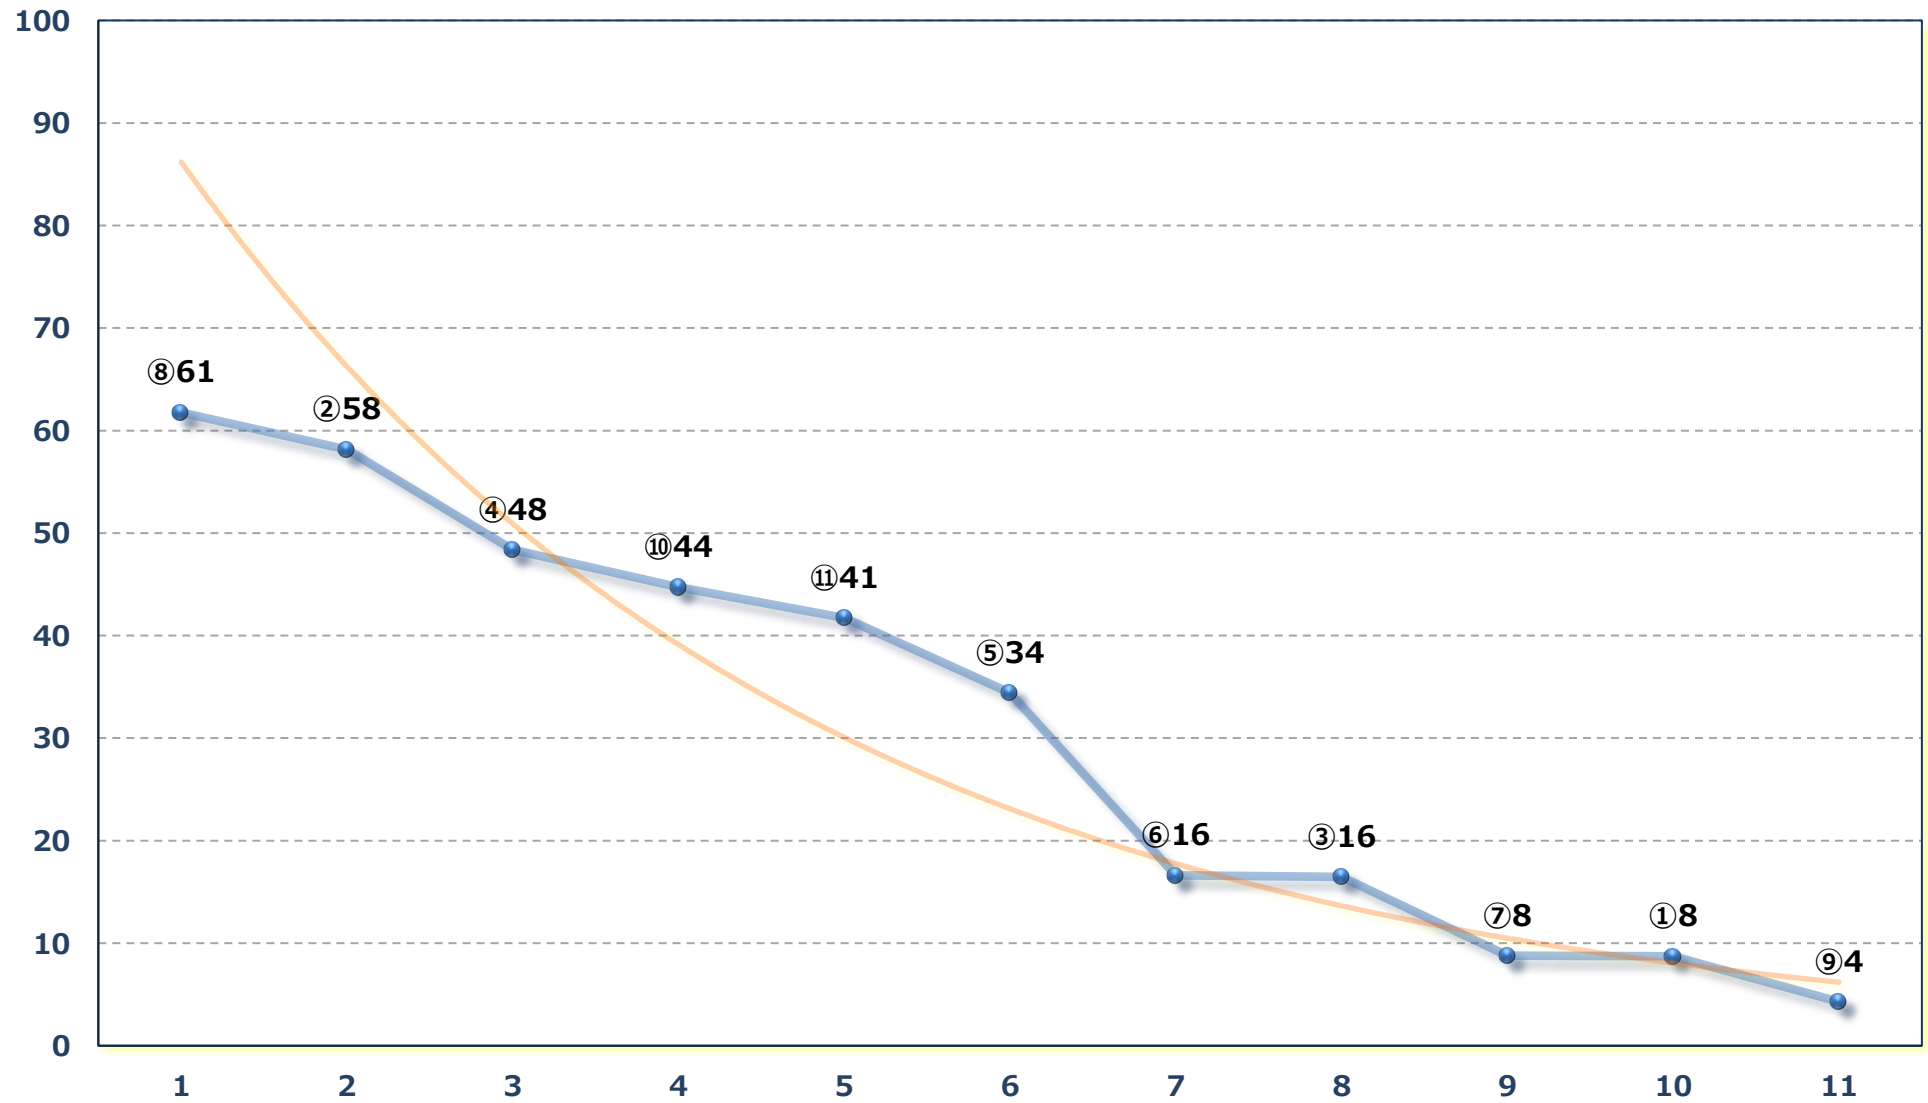

2026年06月23日 (火) 浦和競馬 9R 17:45

草加宿特別C 2二 左1500m

2026年06月23日 (火) 浦和競馬 10R 18:20

稲荷山特別 B 2 B 3 選抜馬 左800m

2026年06月23日 (火) 浦和競馬 11R 18:55

甲武信ヶ岳特別A 2下 左1500m

2026年06月23日 (火) 浦和競馬 12R 19:30

宝登山特別C 3選抜馬イ 左2000m