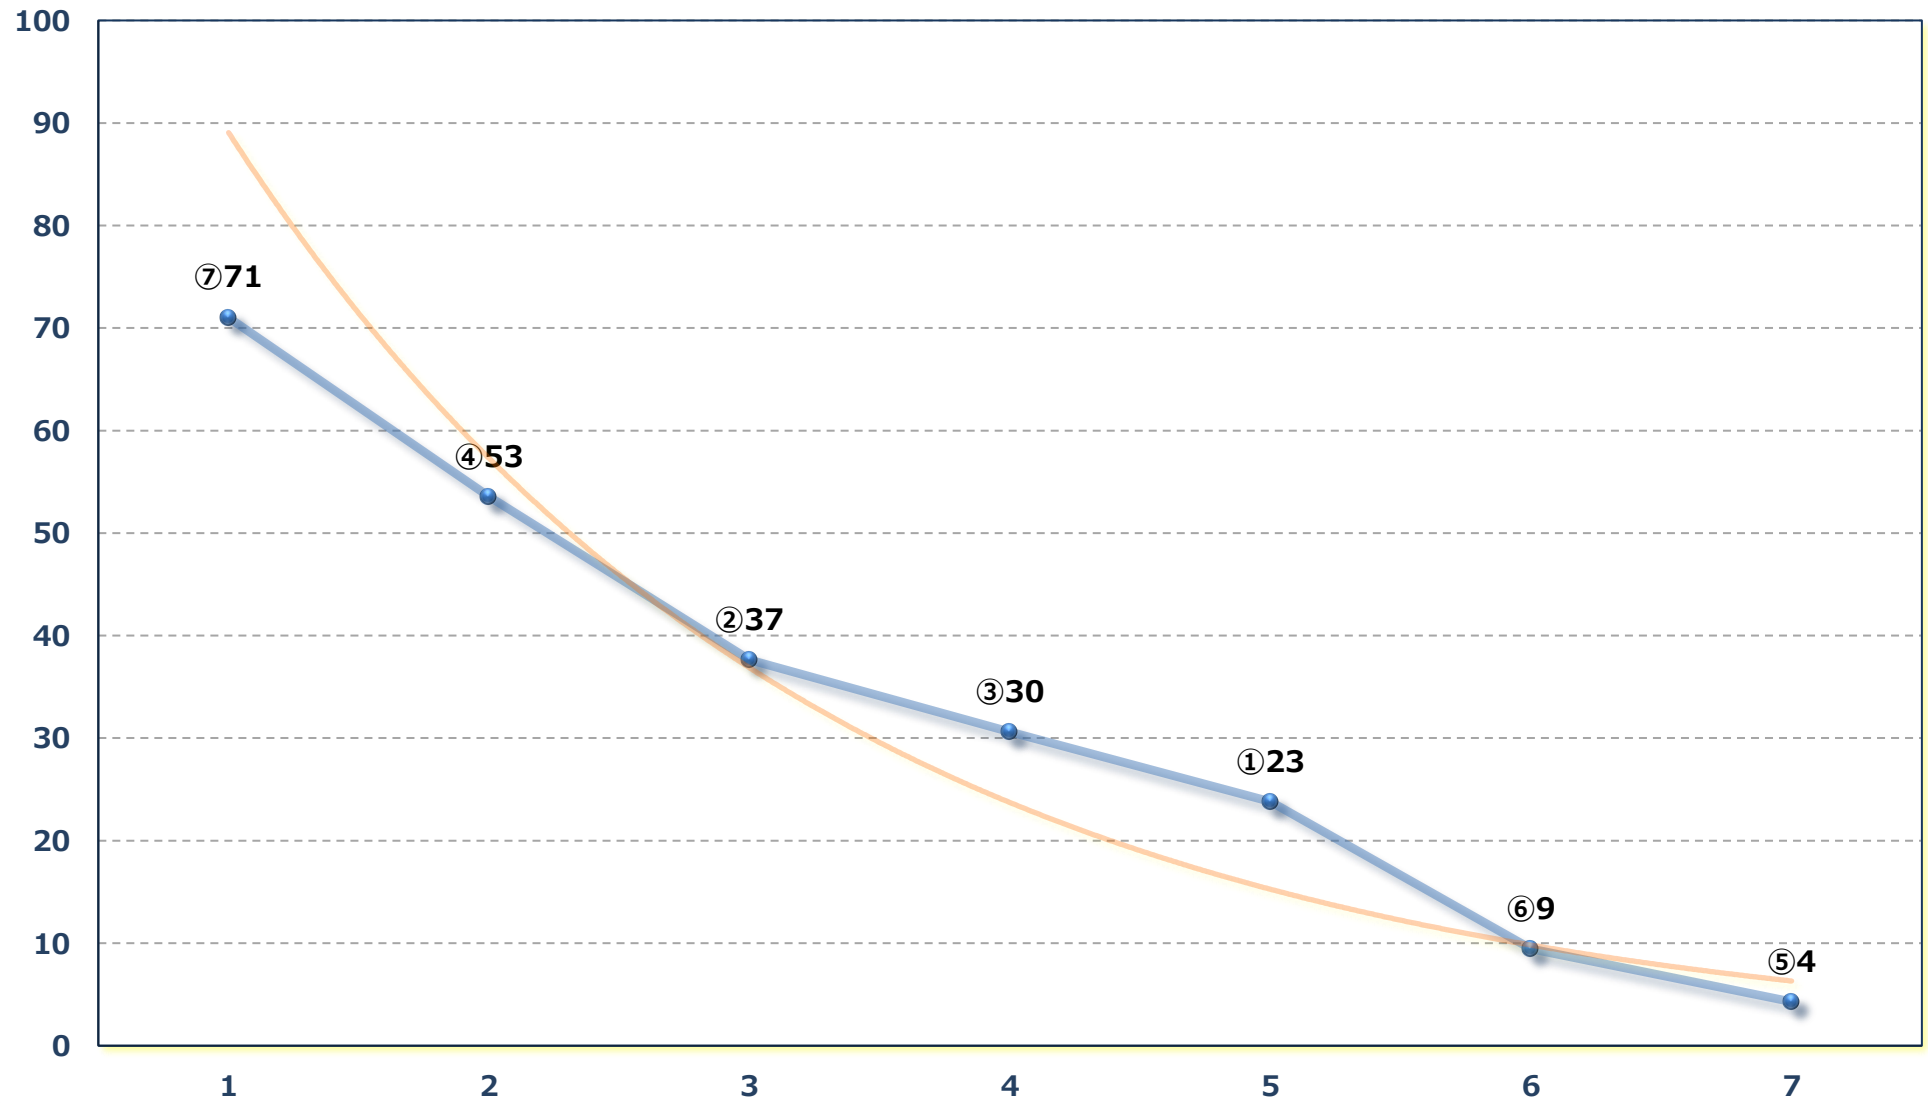

2026年06月23日 (火) 浦和競馬 1R 13:30

ランチタイムC 3選抜馬 左800m

2026年06月23日 (火) 浦和競馬 2R 14:00

特選2歳一選抜馬イ 左1300m

2026年06月23日 (火) 浦和競馬 3R 14:30

特選2歳一選抜馬ア 左1400m

2026年06月23日 (火) 浦和競馬 4R 15:00

3歳五 左1400m