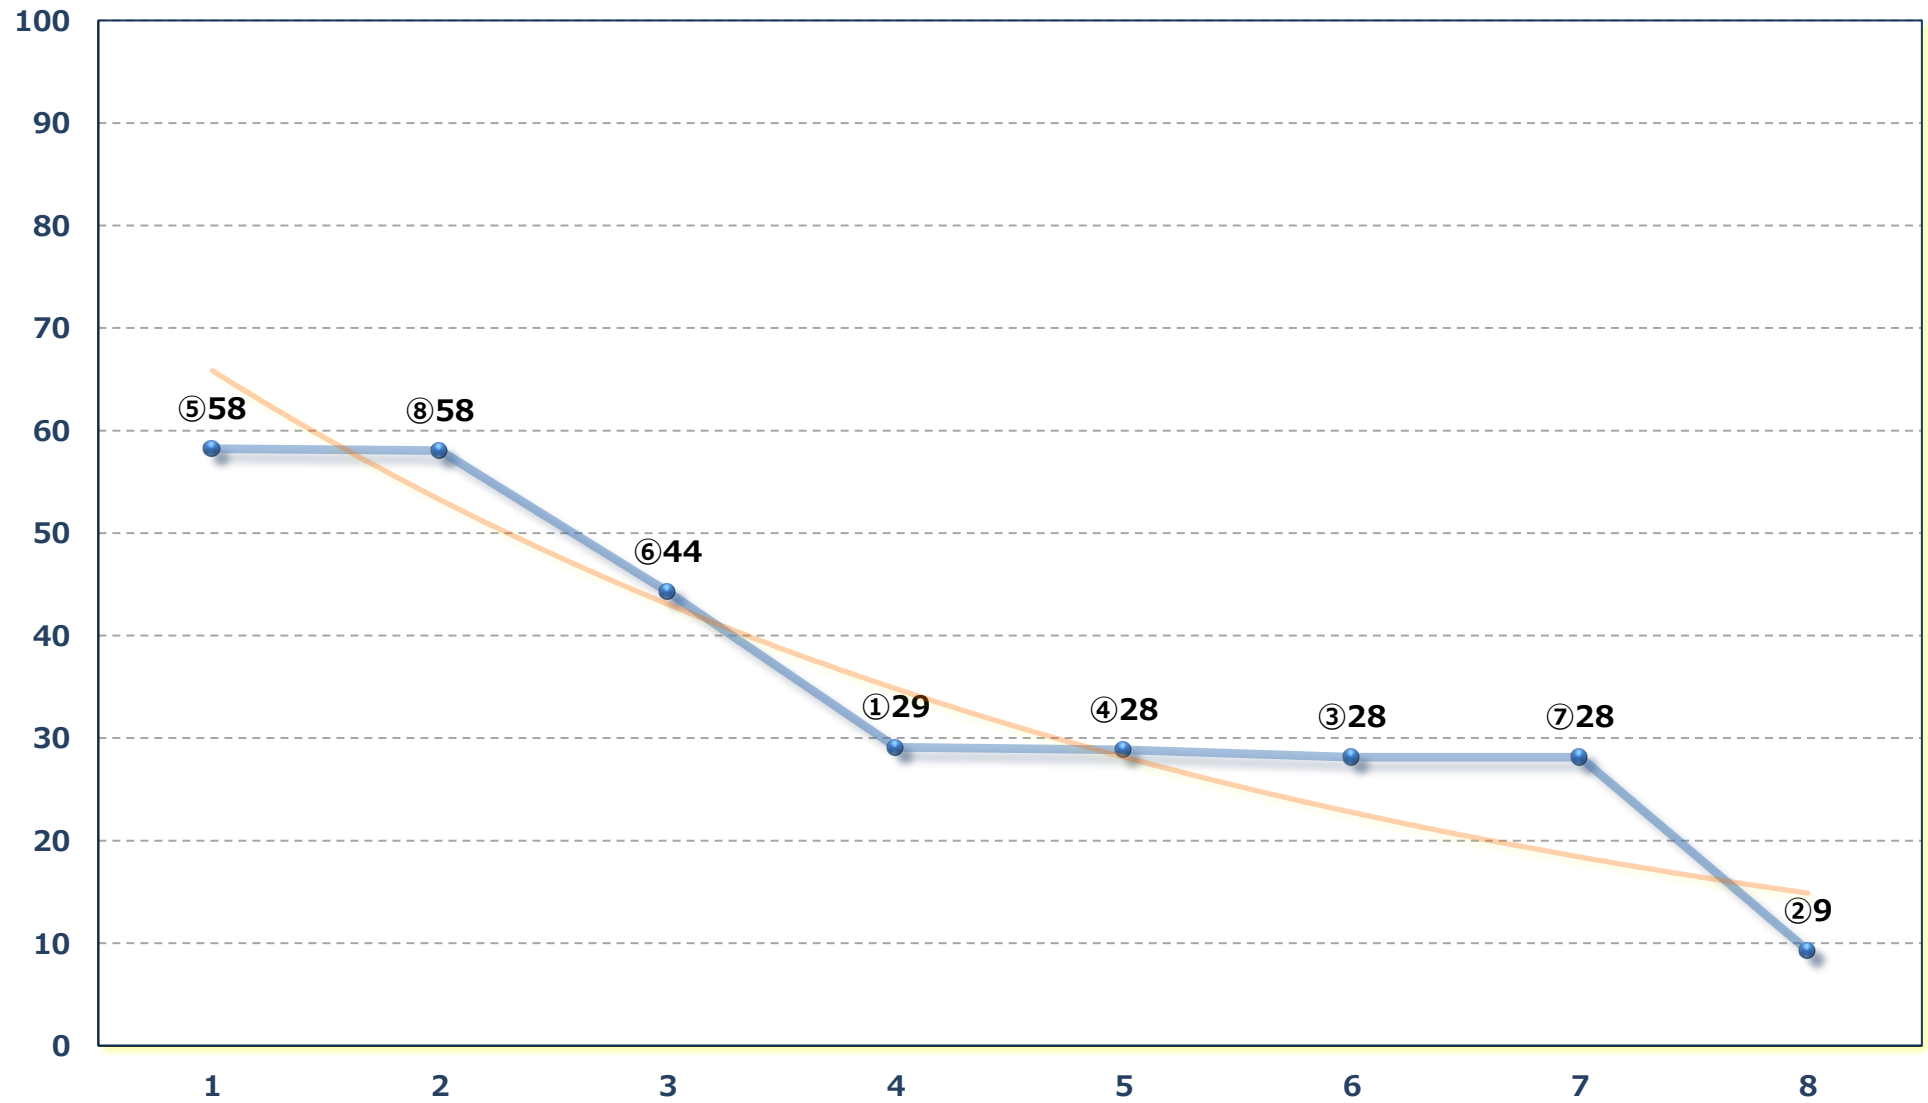

2026年06月23日 (火) 浦和競馬 9R 17:45

草加宿特別C 2二 左1500m

2026年06月23日 (火) 浦和競馬 10R 18:20

稲荷山特別 B 2 B 3 選抜馬 左800m

2026年06月23日 (火) 浦和競馬 11R 18:55

甲武信ヶ岳特別A 2下 左1500m

2026年06月23日 (火) 浦和競馬 12R 19:30

宝登山特別C 3選抜馬イ 左2000m