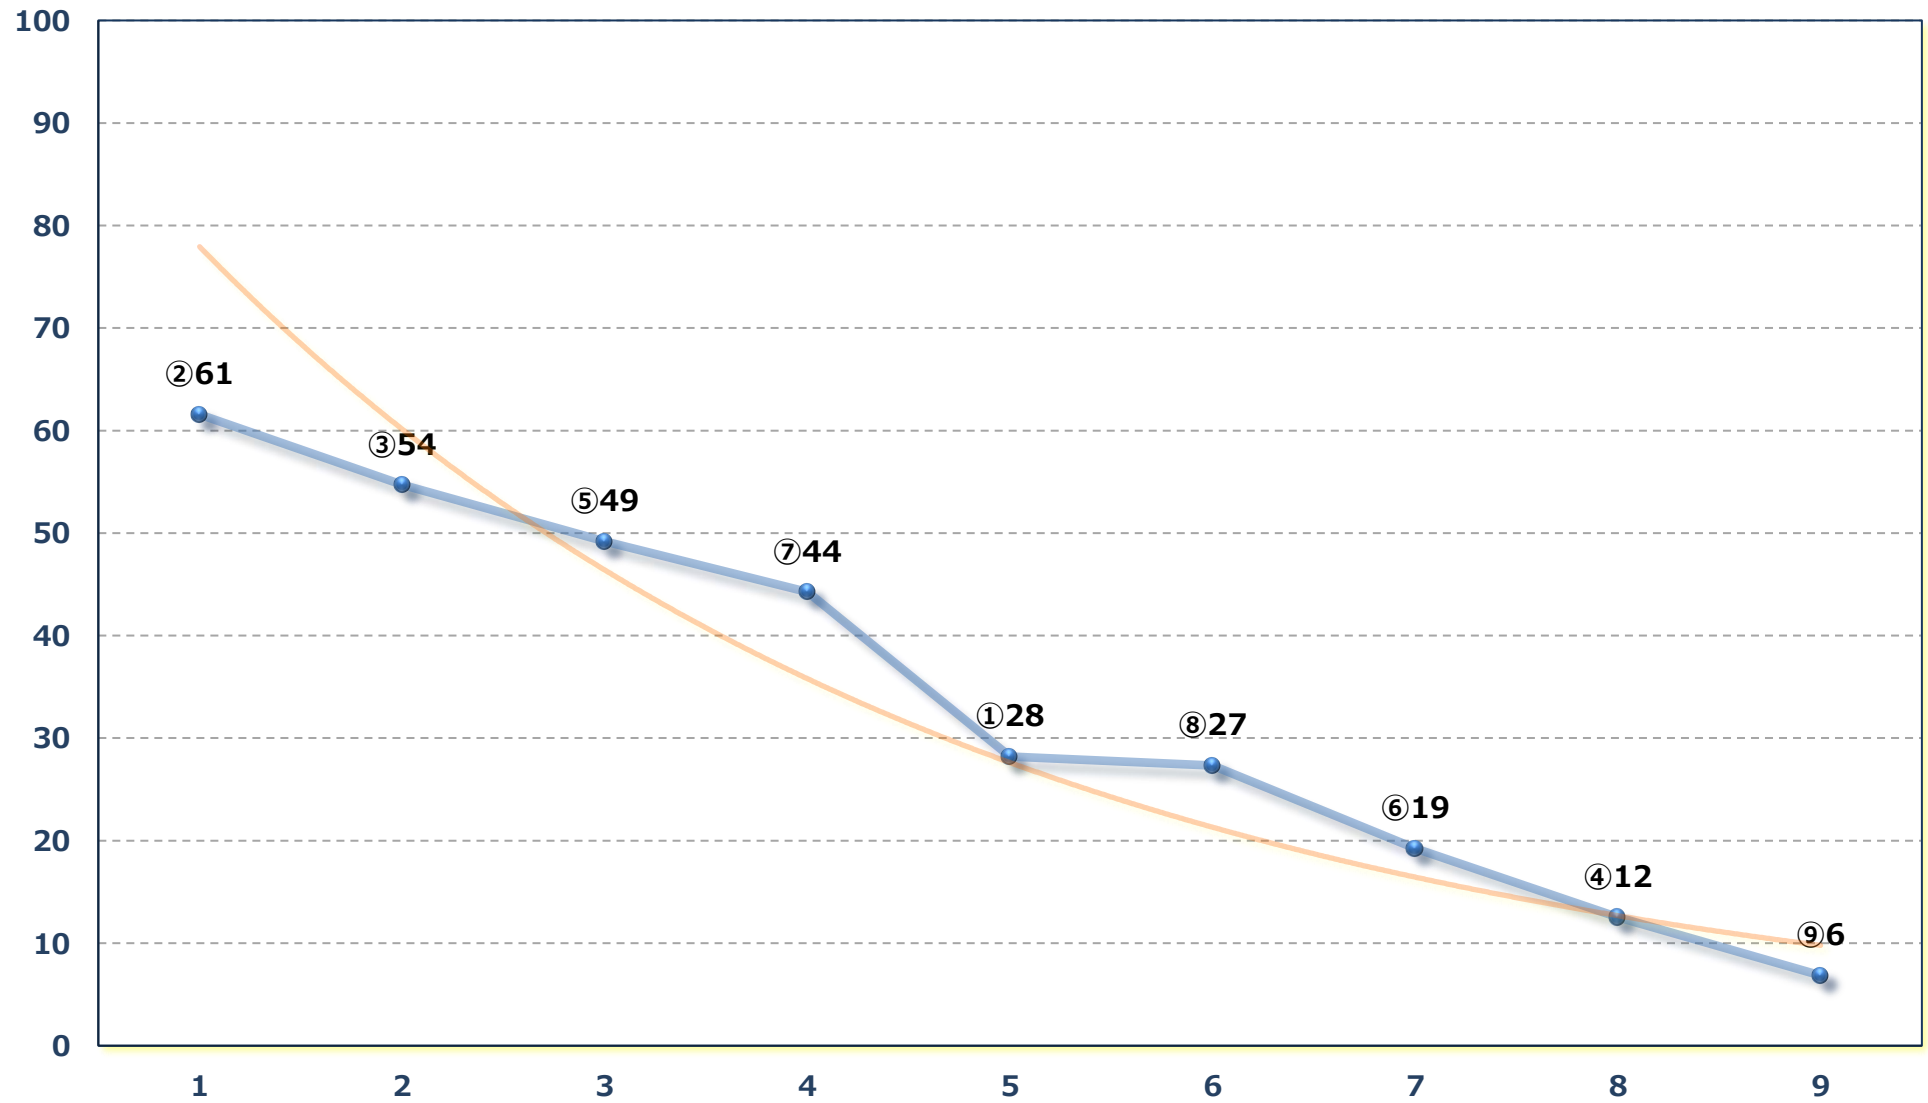

2026年06月24日 (水) 浦和競馬 2R 14:00

深谷宿賞3歳七 左1400m