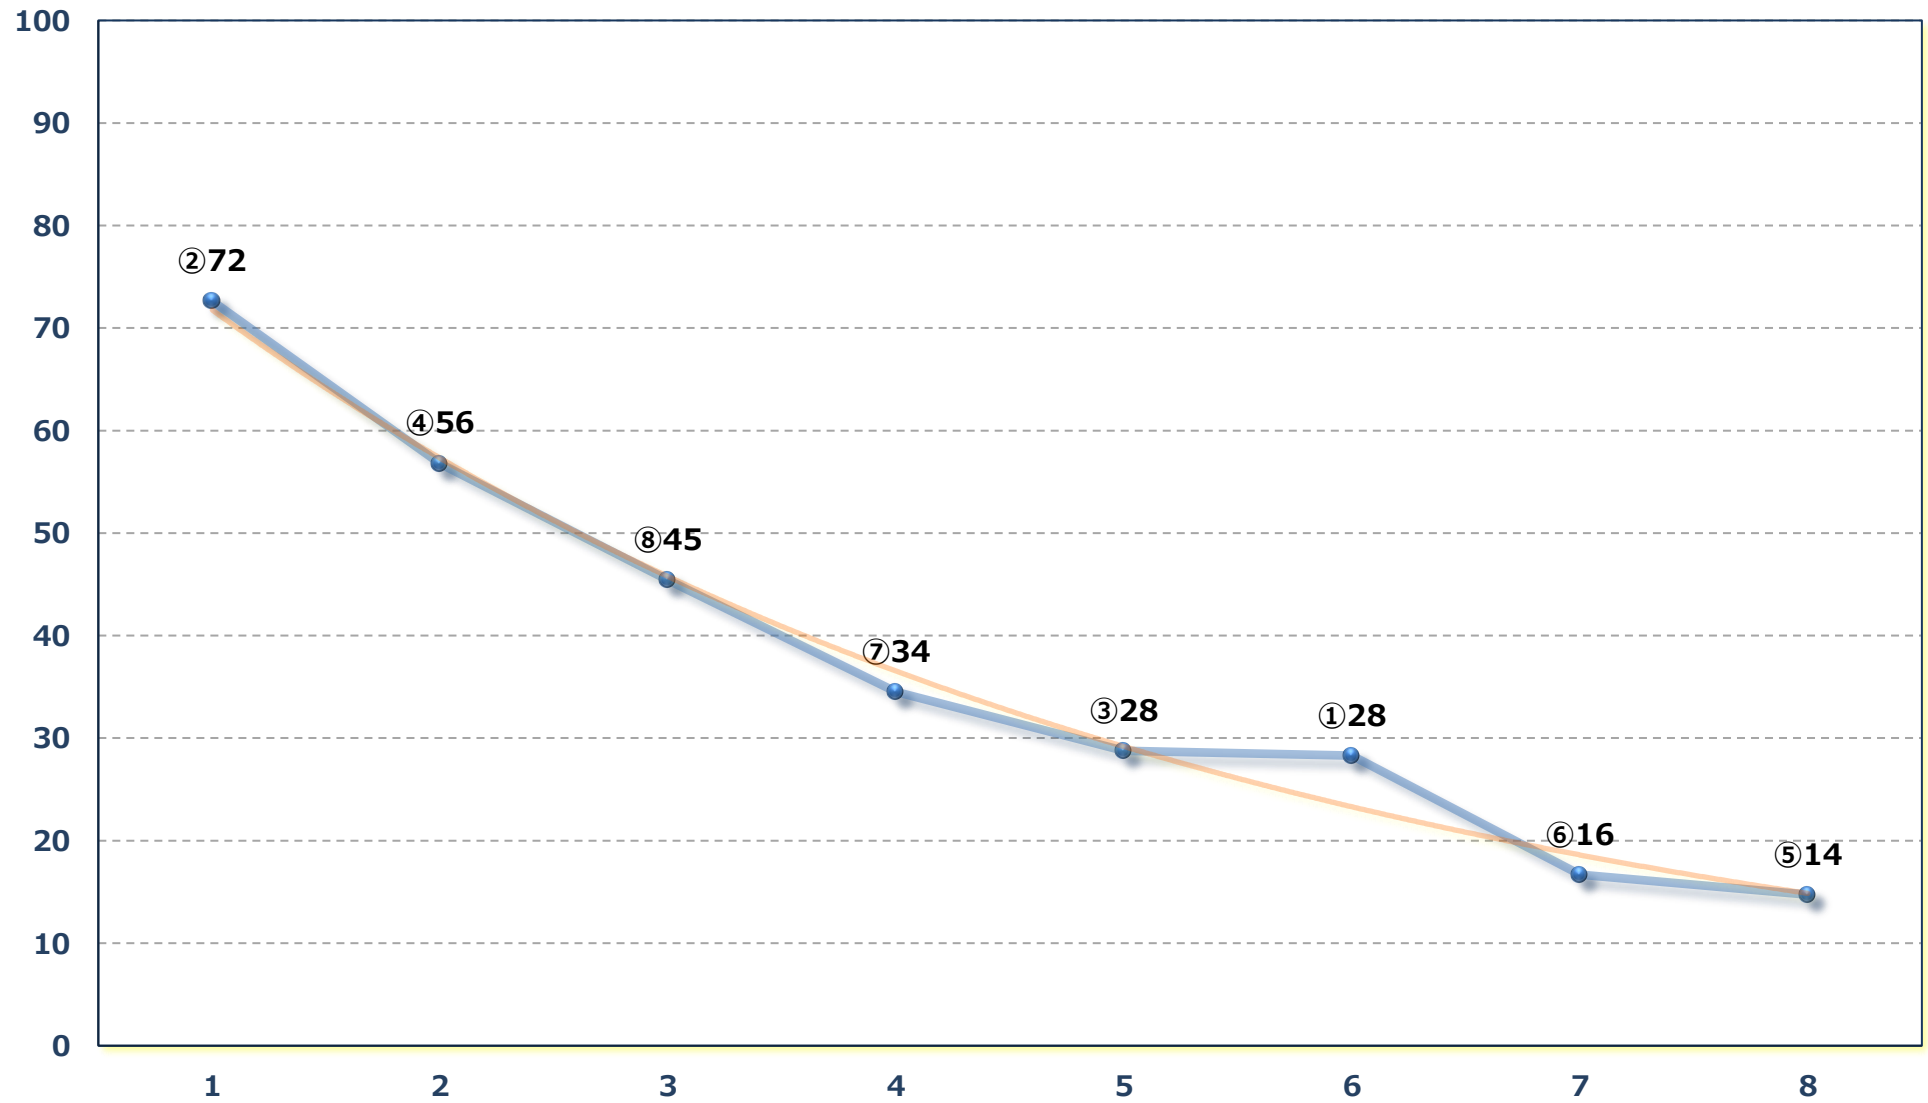

2026年06月24日 (水) 浦和競馬 10R 18:15

荒川特別B 3三 左1400m

2026年06月24日 (水) 浦和競馬 11R 18:50

さきたま杯Jpn I 左1400m

2026年06月24日 (水) 浦和競馬 12R 19:30

両神山特別C 1ウ C 2ア 選抜馬 左2000m