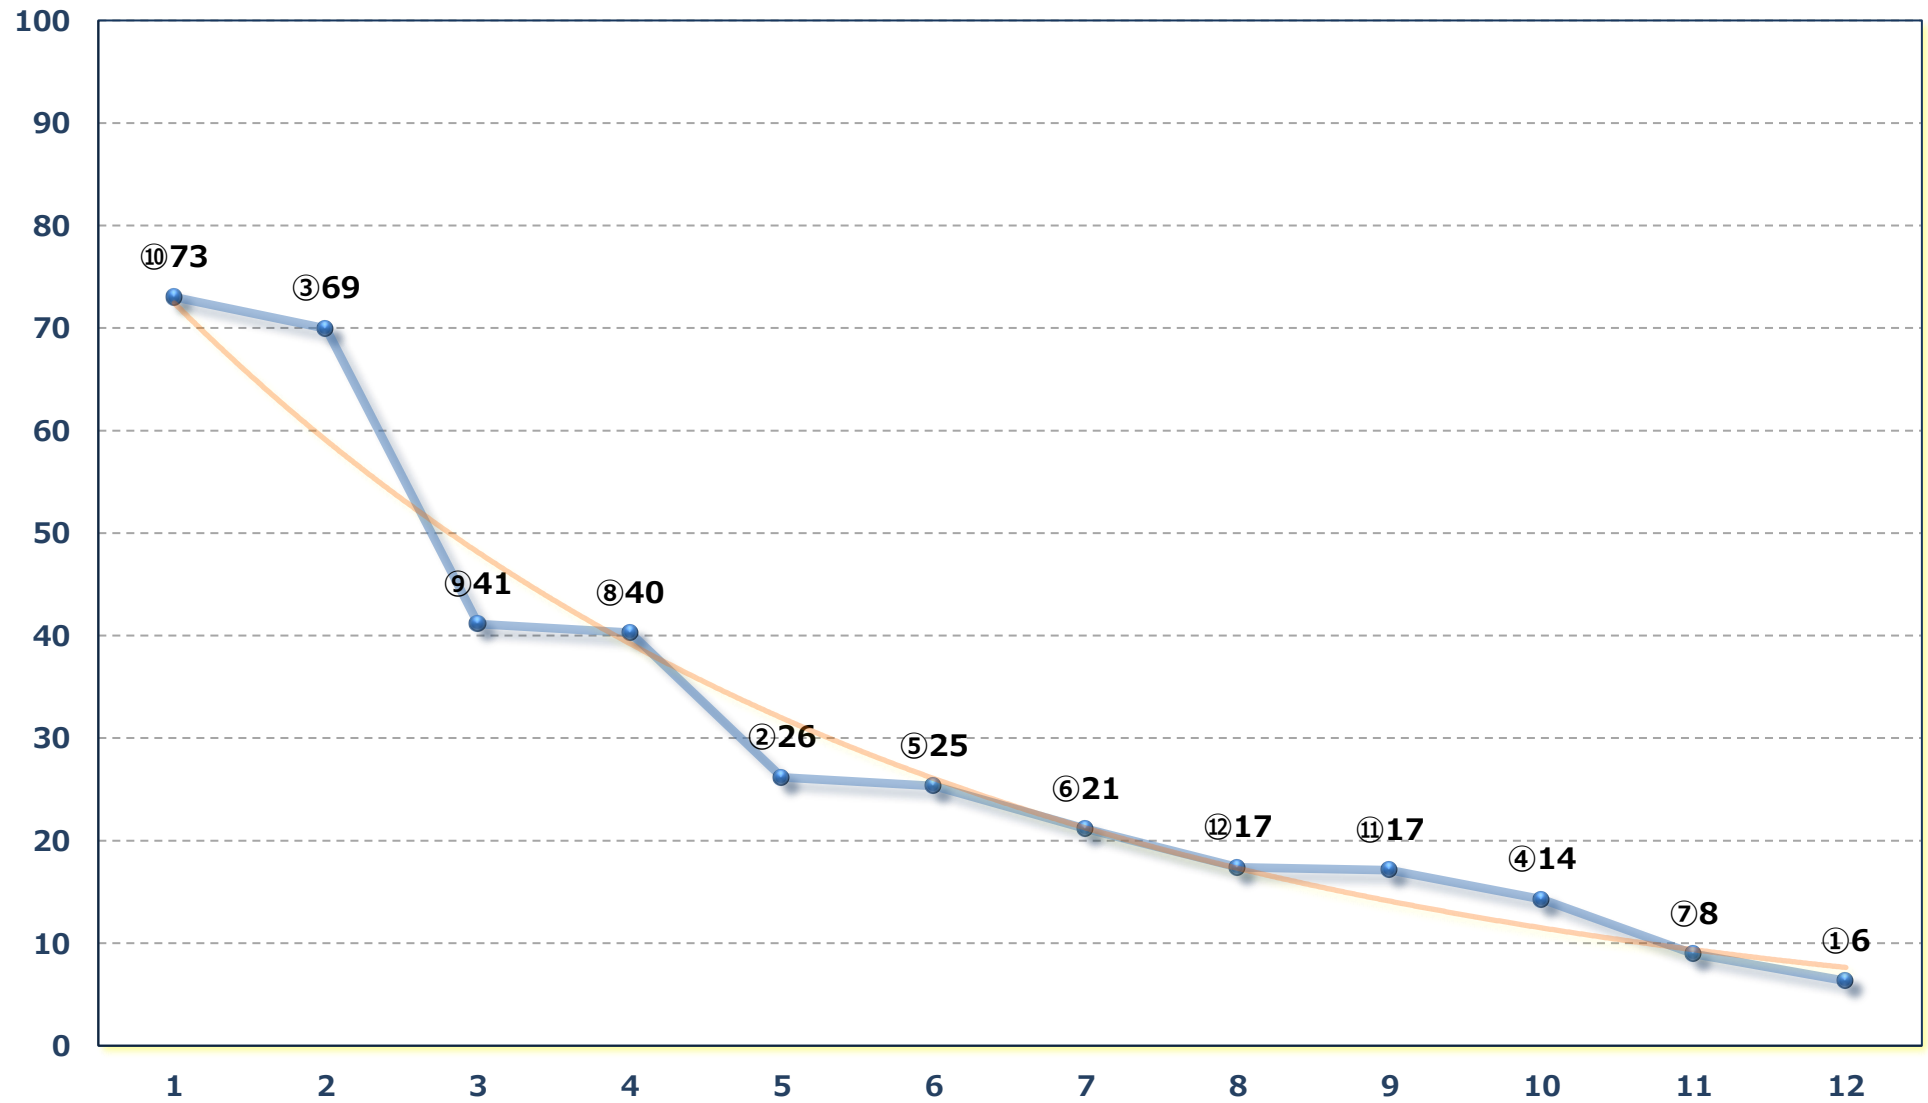

2026年06月24日 (水) 浦和競馬 10R 18:15

荒川特別B 3三 左1400m

2026年06月24日 (水) 浦和競馬 11R 18:50

さきたま杯Jpn I 左1400m

2026年06月24日 (水) 浦和競馬 12R 19:30

両神山特別C 1ウ C 2ア 選抜馬 左2000m