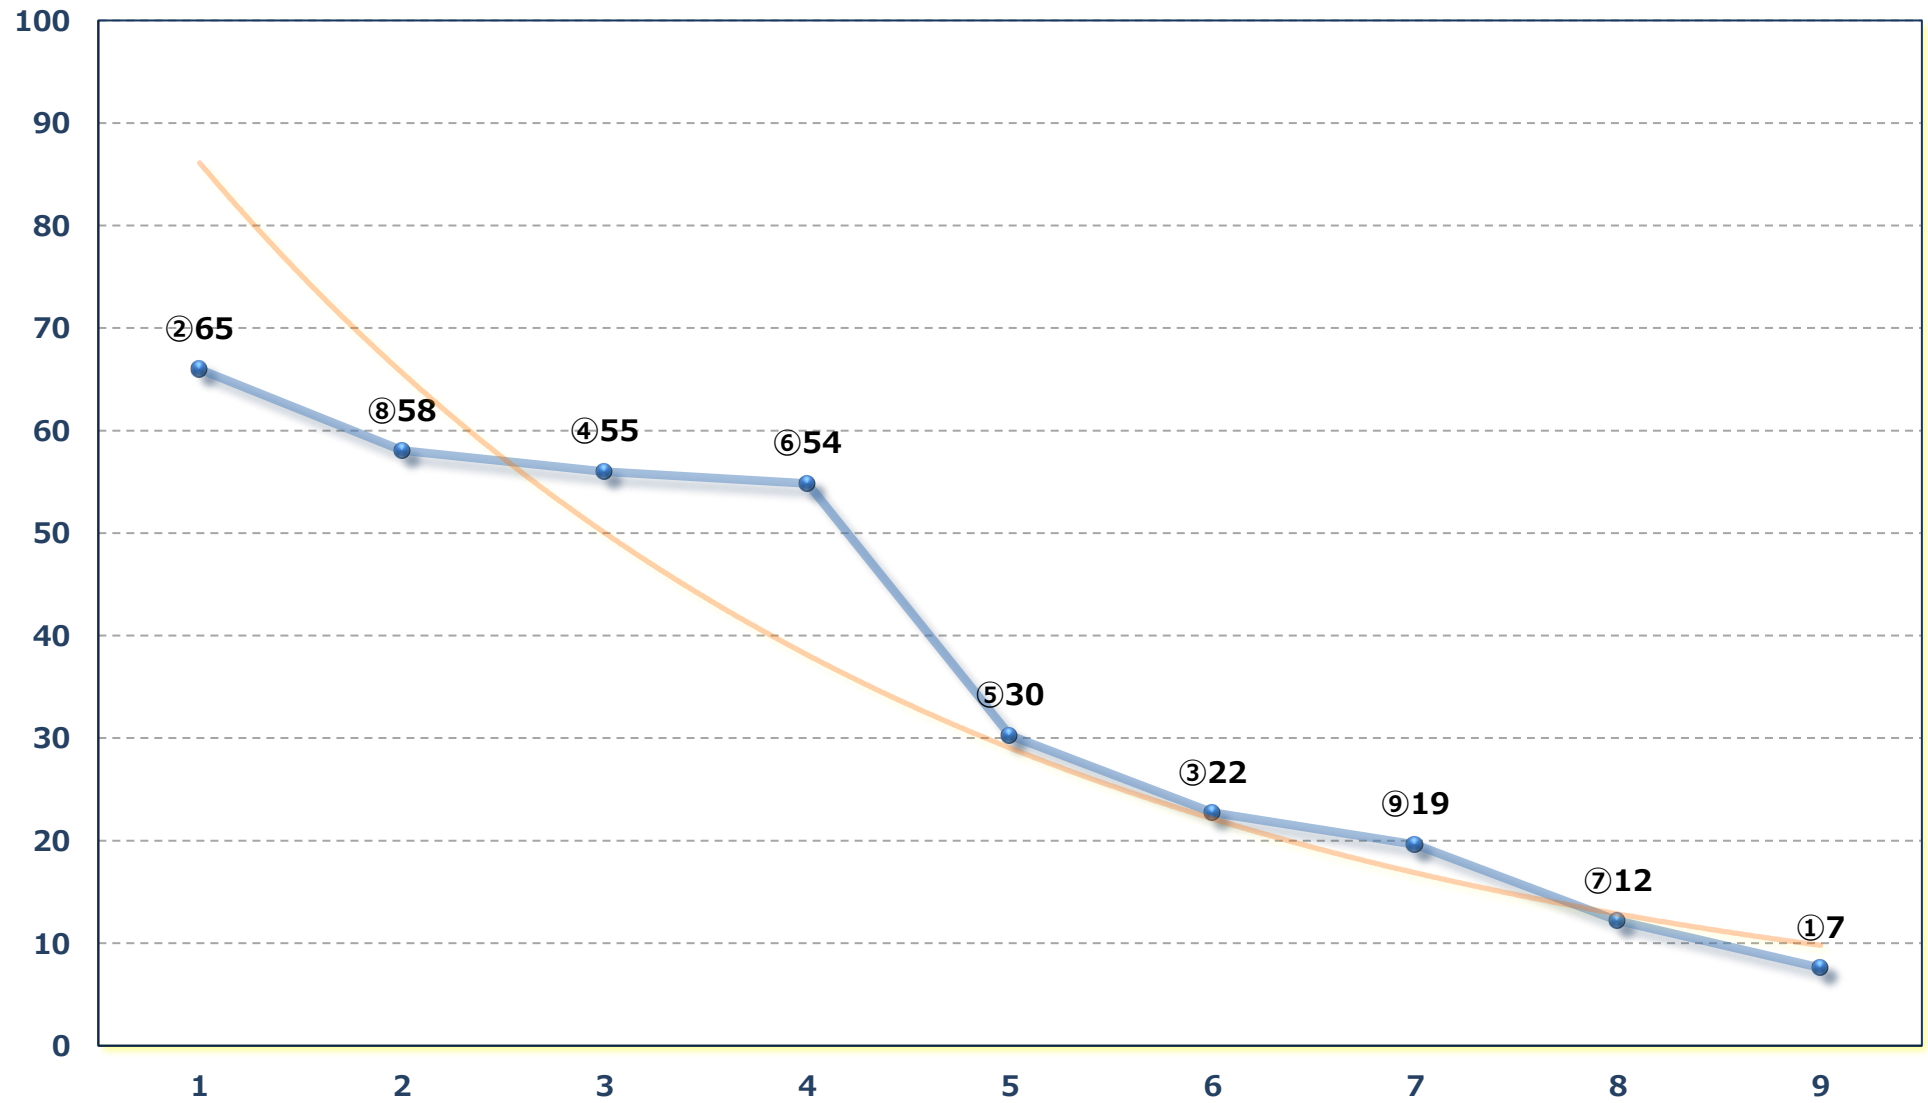

2026年06月24日 (水) 浦和競馬 7R 16:30

大宮宿賞C 1 選抜馬イ 左800m