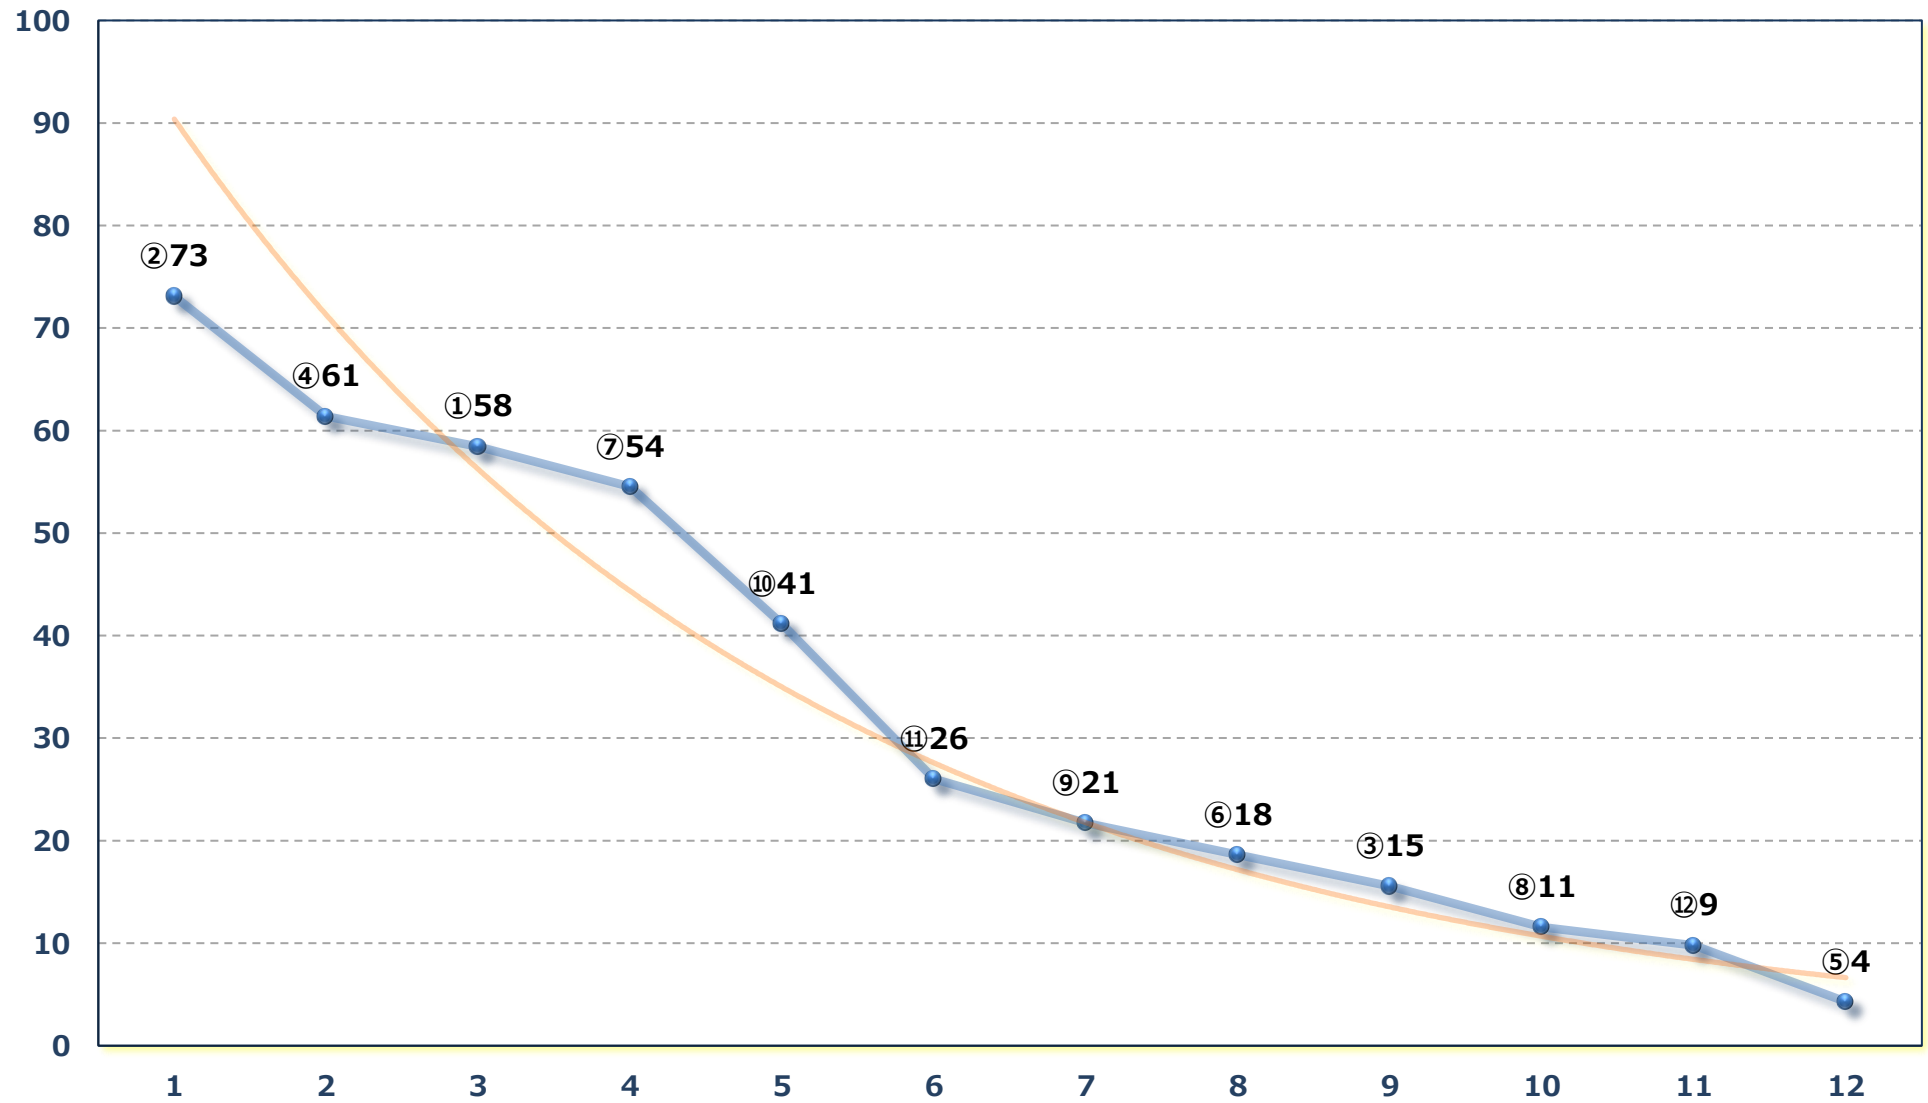

2026年06月24日 (水) 浦和競馬 10R 18:15

荒川特別B 3三 左1400m

2026年06月24日 (水) 浦和競馬 11R 18:50

さきたま杯Jpn I 左1400m

2026年06月24日 (水) 浦和競馬 12R 19:30

両神山特別C 1ウ C 2ア 選抜馬 左2000m