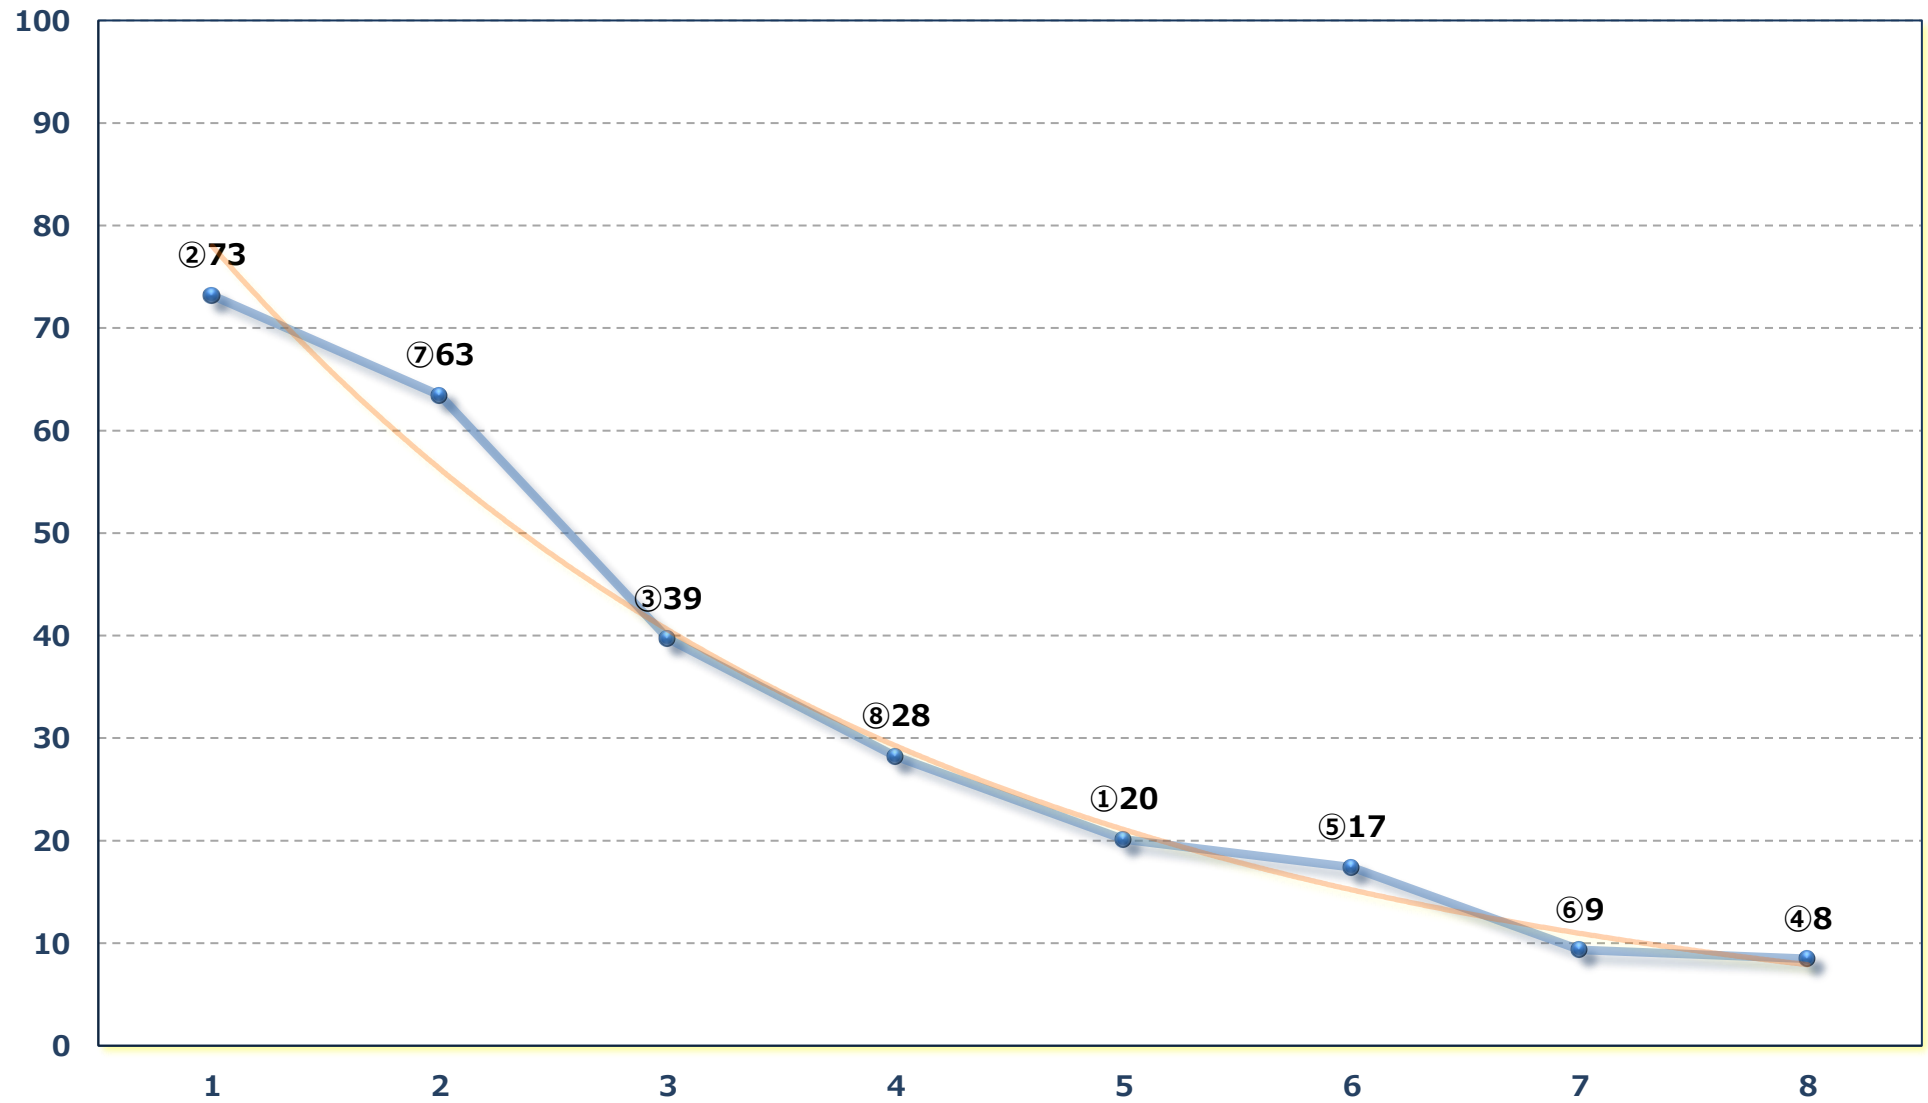

2026年06月24日 (水) 浦和競馬 4R 15:00

鴻巣宿賞C 2七八 左1500m