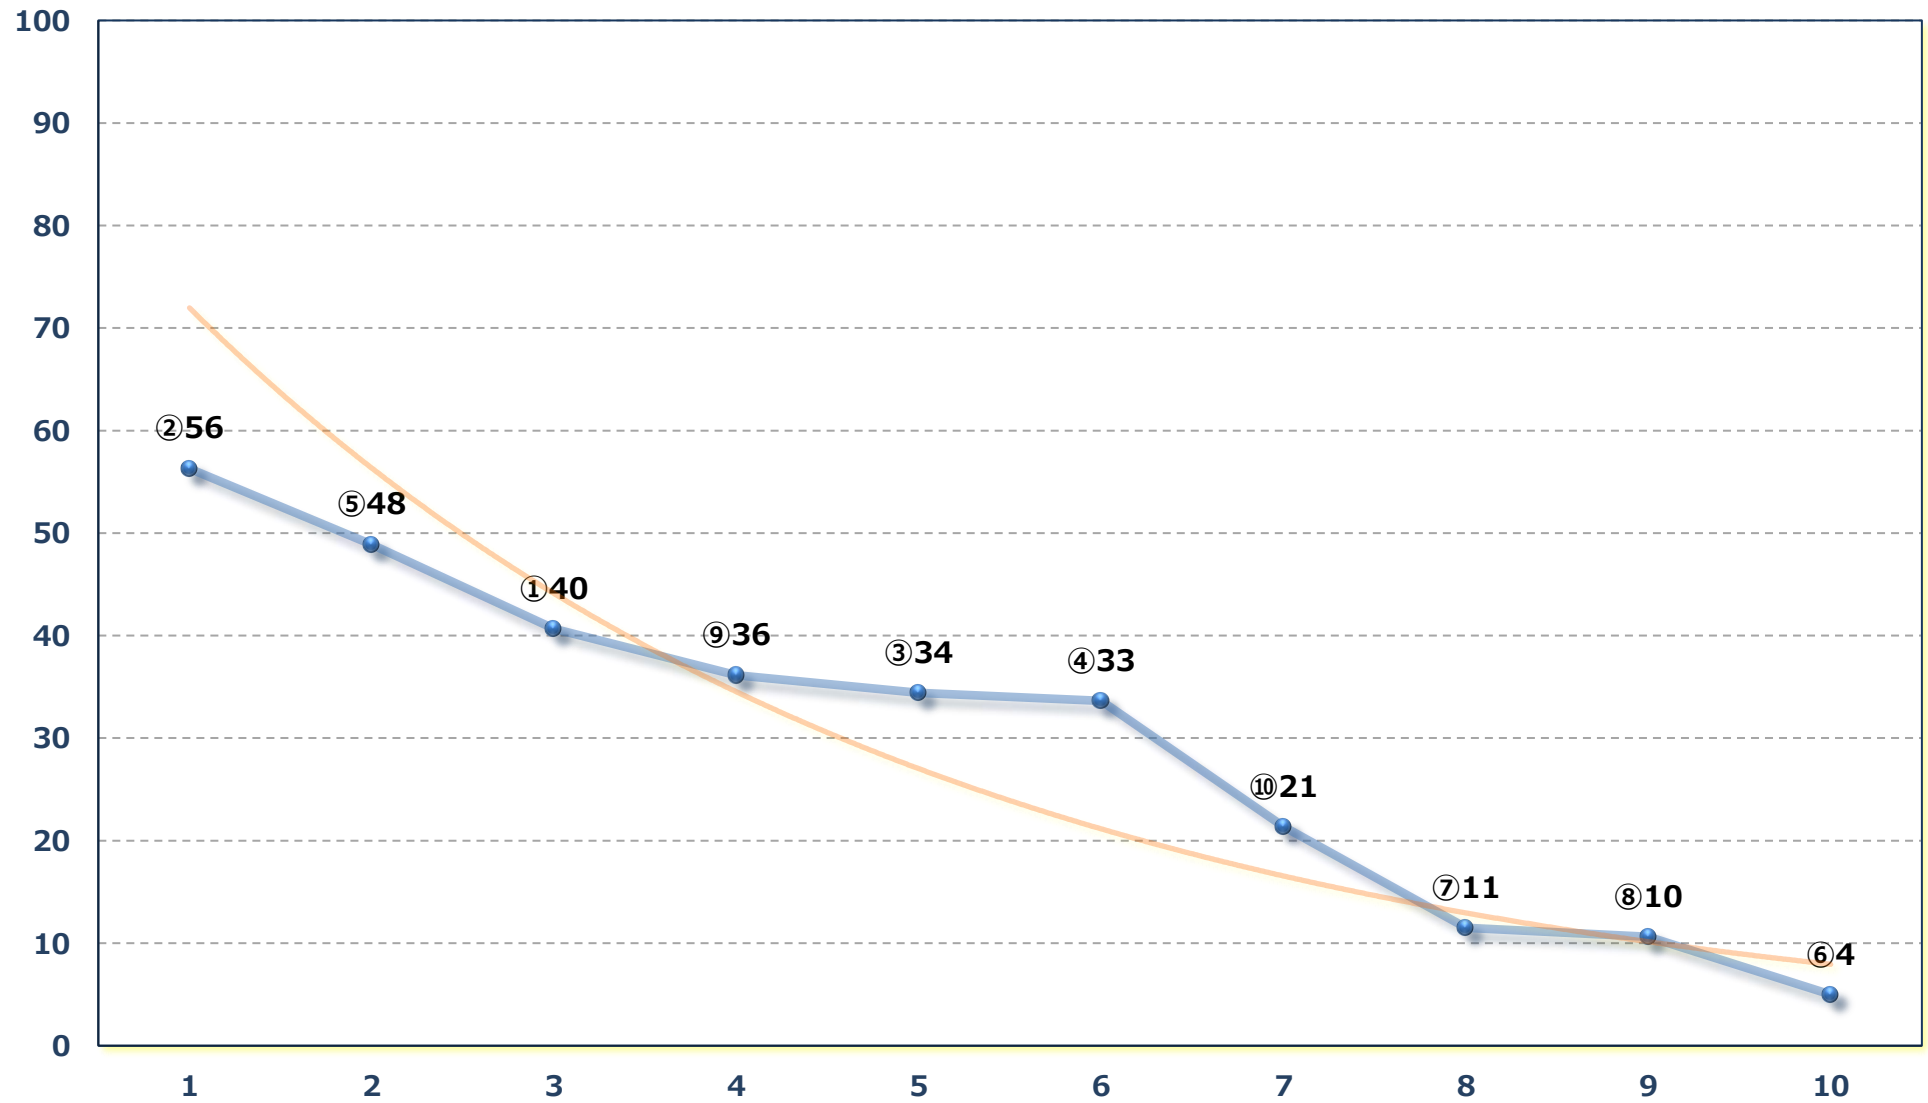

2026年06月24日 (水) 浦和競馬 6R 16:00

上尾宿賞C 2選抜馬イ 左2000m