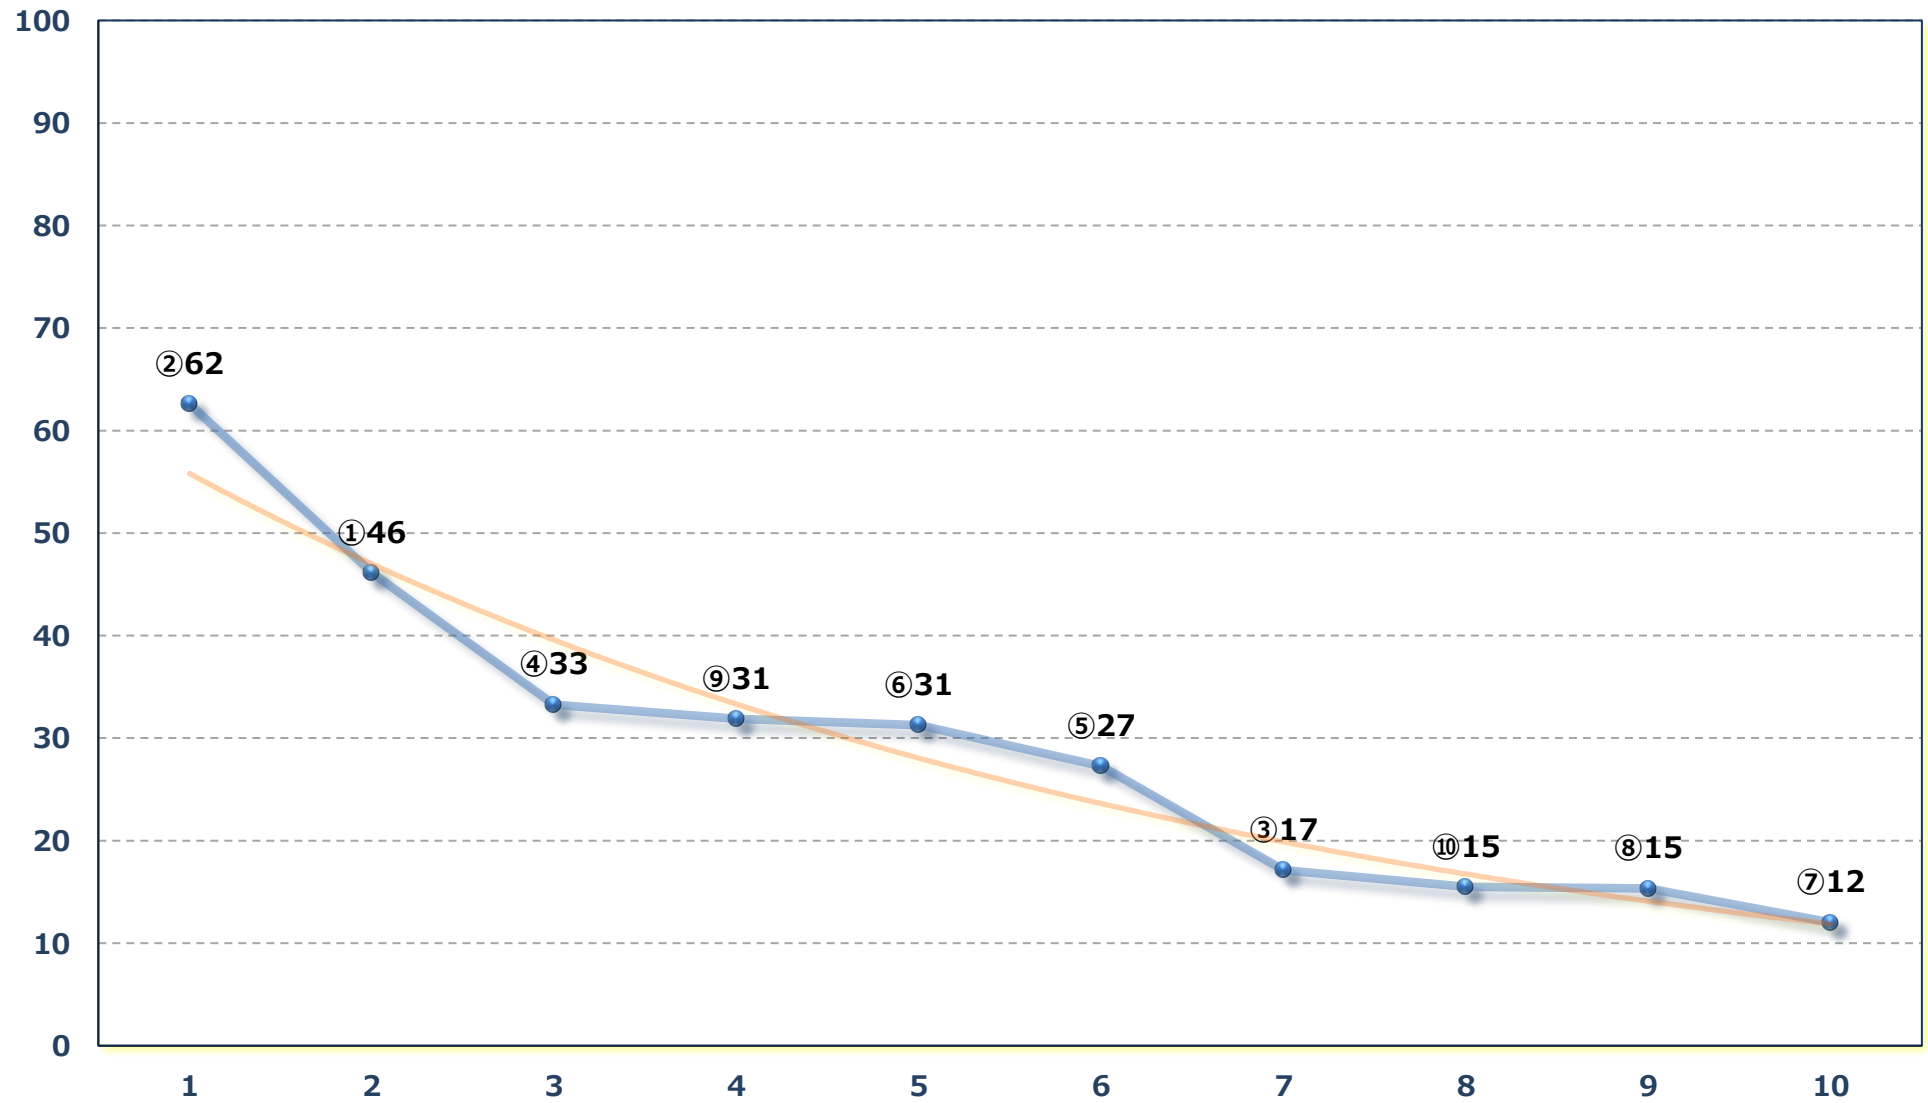

2026年06月24日 (水) 浦和競馬 3R 14:30

熊谷宿賞3歳六 左1400m