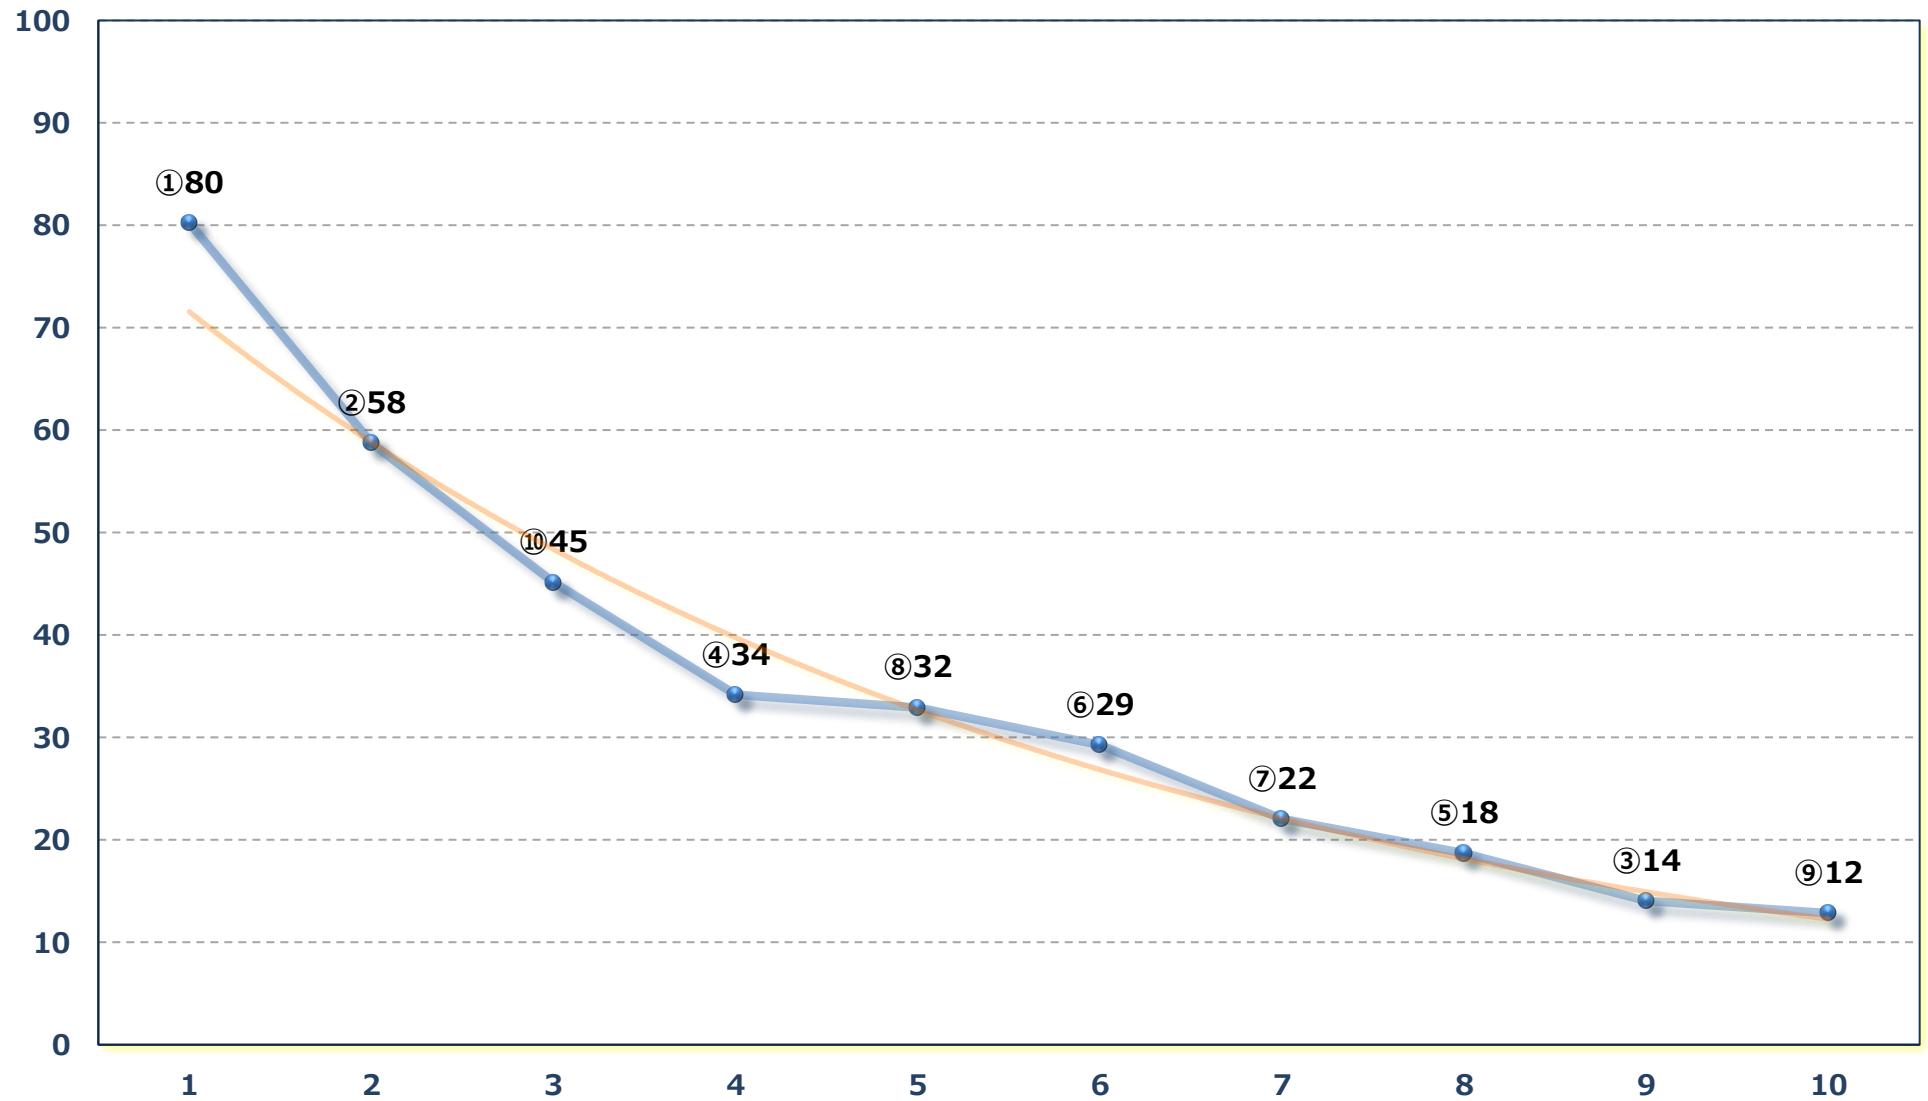

2026年06月24日 (水) 浦和競馬 1R 13:30

本庄宿賞C 3五 左1400m