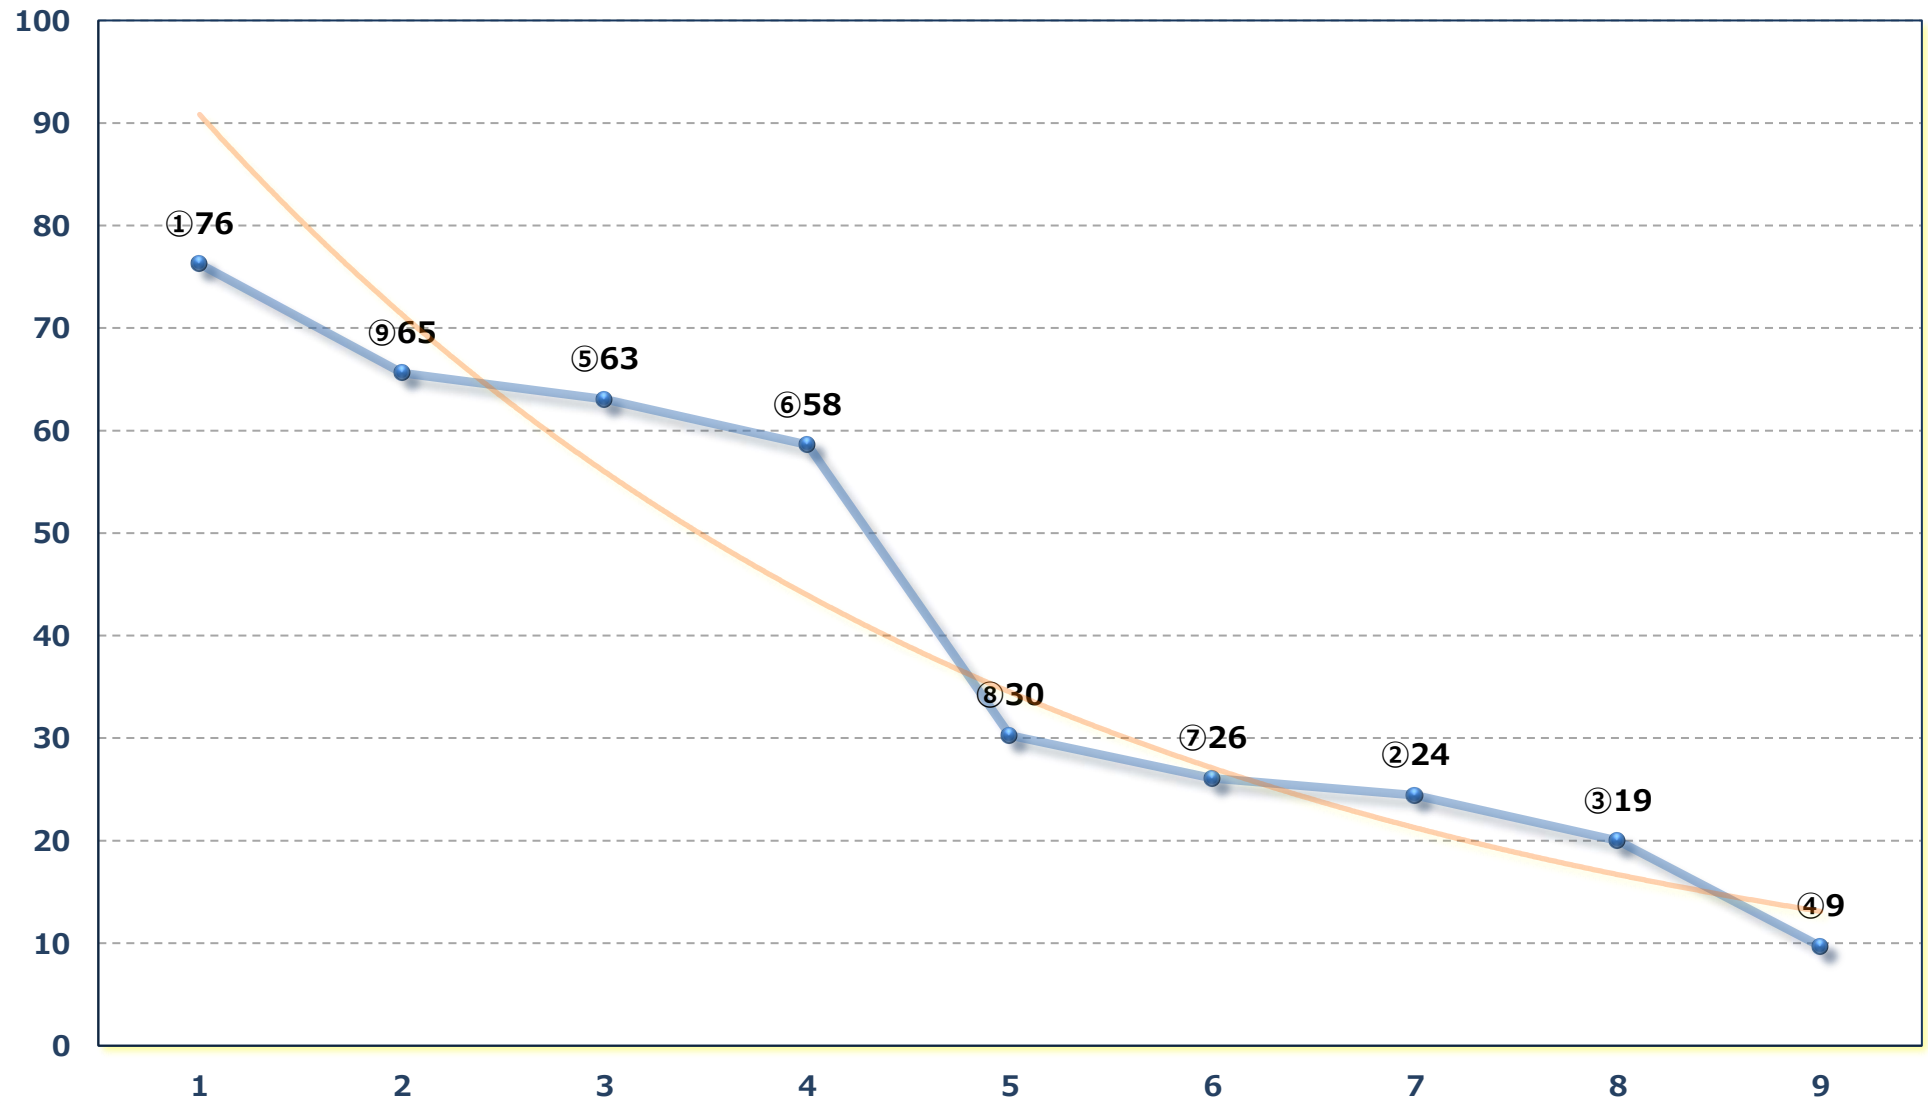

2026年06月24日 (水) 浦和競馬 5R 15:30

桶川宿賞C 2七八 左1400m