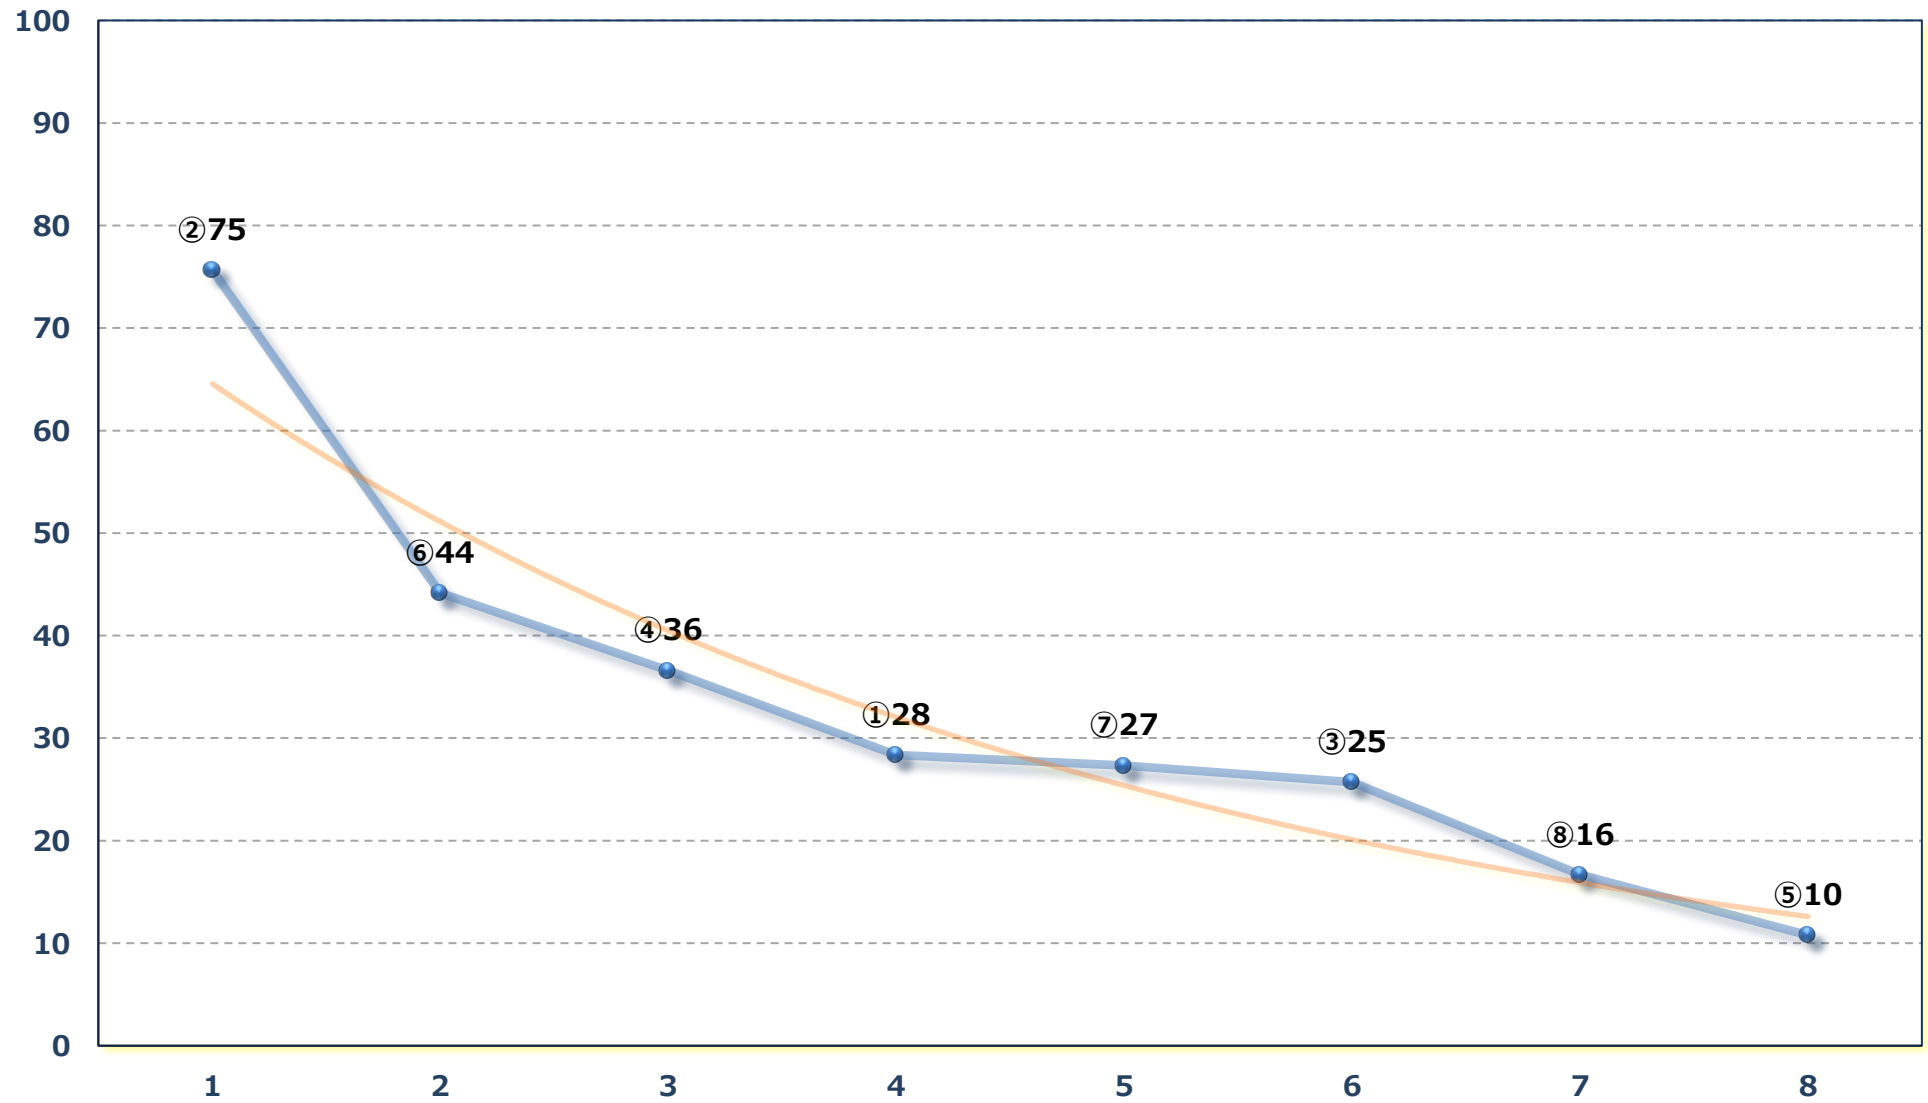

2026年06月25日 (木) 浦和競馬 6R 16:00

C 2 選抜馬イ 左800m

2026年06月25日 (木) 浦和競馬 7R 16:35  
作付面積日本一深谷ブロッコリー賞C 2選抜 左800m

2026年06月25日 (木) 浦和競馬 8R 17:10

杉戸宿特別 3歳二 左1400m

2026年06月25日 (木) 浦和競馬 9R 17:45

雁坂峠特別 C 2一 左1400m

2026年06月25日 (木) 浦和競馬 10R 18:20