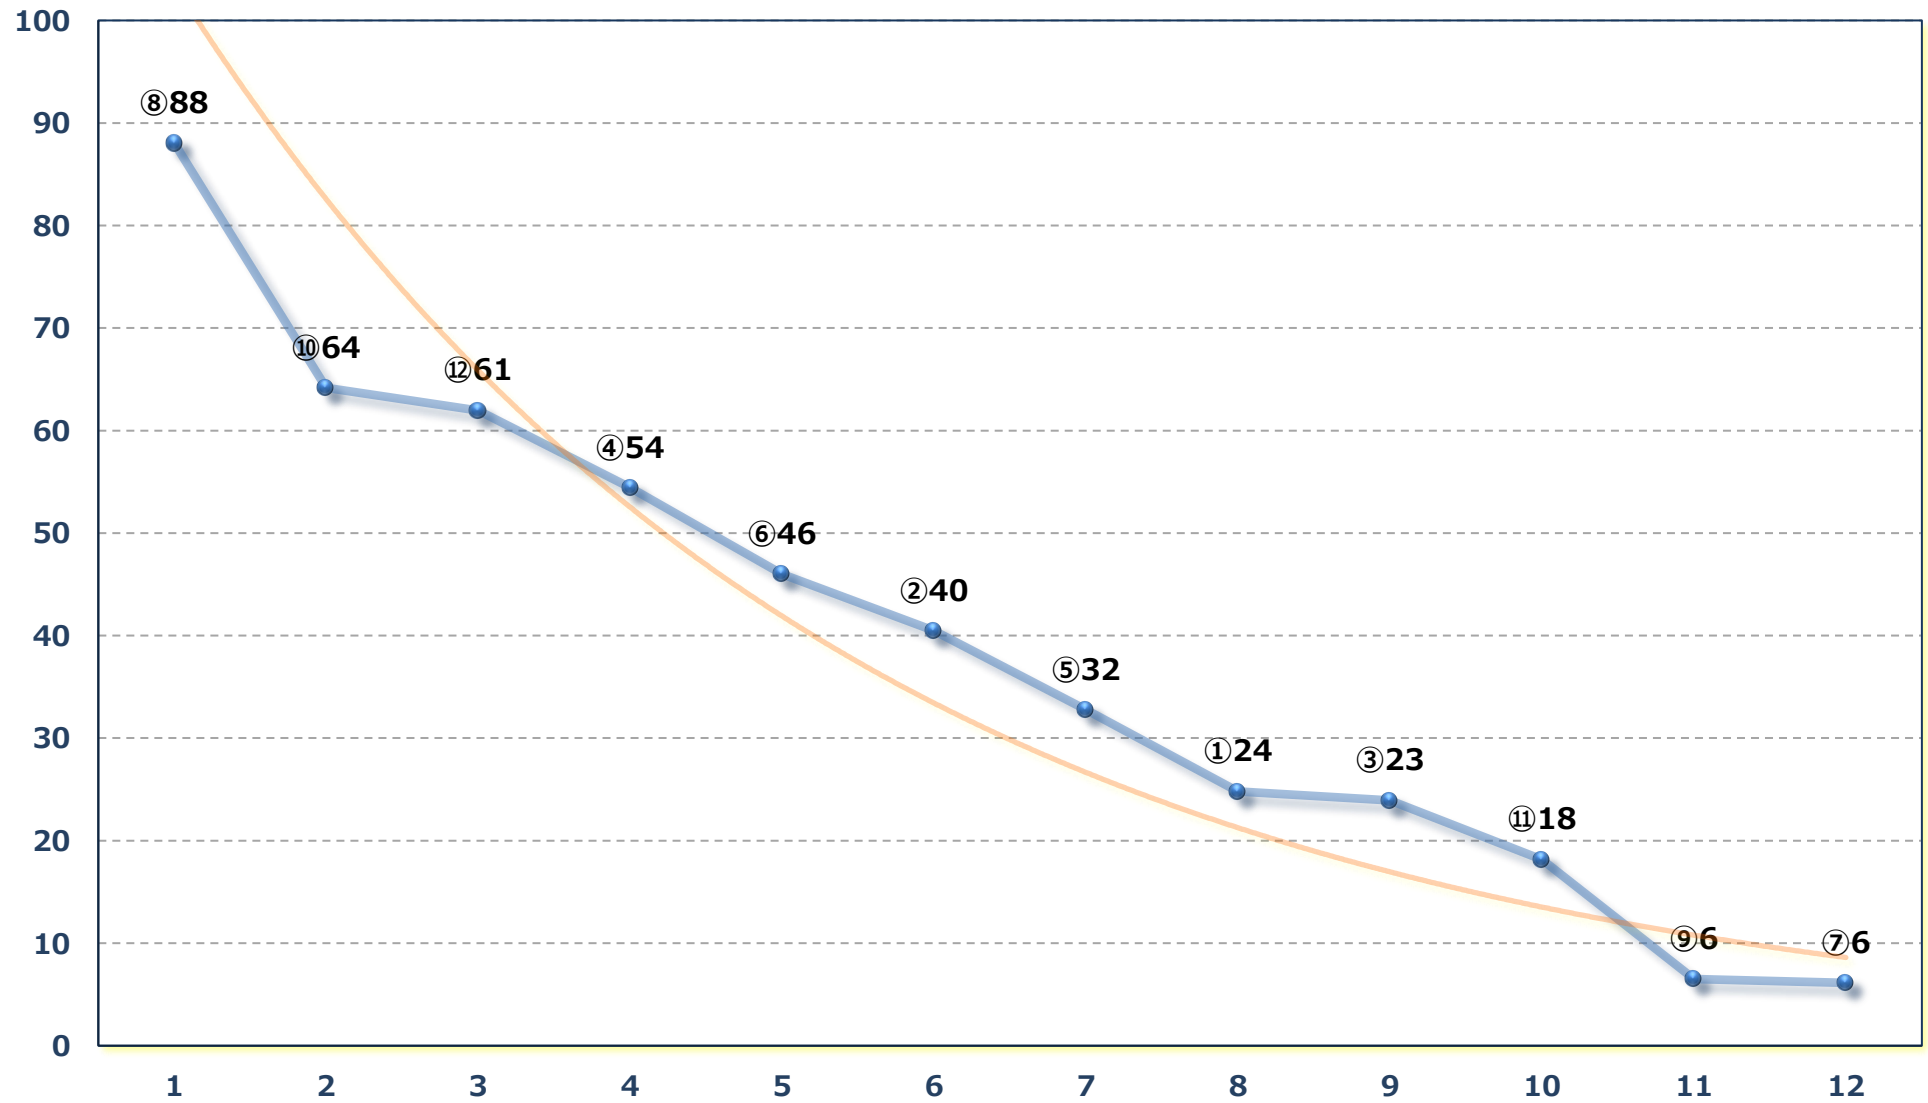

2026年06月25日 (木) 浦和競馬 1R 13:30

特選C 3三四 左1500m

2026年06月25日 (木) 浦和競馬 2R 14:00

3歳九 左1300m

2026年06月25日 (木) 浦和競馬 3R 14:30

3歳八 左1400m

2026年06月25日 (木) 浦和競馬 4R 15:00

特選 C 3 三 四 左 1400m

2026年06月25日 (木) 浦和競馬 6R 16:00

C 2 選抜馬イ 左800m

2026年06月25日 (木) 浦和競馬 7R 16:35  
作付面積日本一深谷ブロッコリー賞C 2選抜 左800m

2026年06月25日 (木) 浦和競馬 8R 17:10

杉戸宿特別 3歳二 左1400m

2026年06月25日 (木) 浦和競馬 9R 17:45

雁坂峠特別 C 2一 左1400m

2026年06月25日 (木) 浦和競馬 10R 18:20