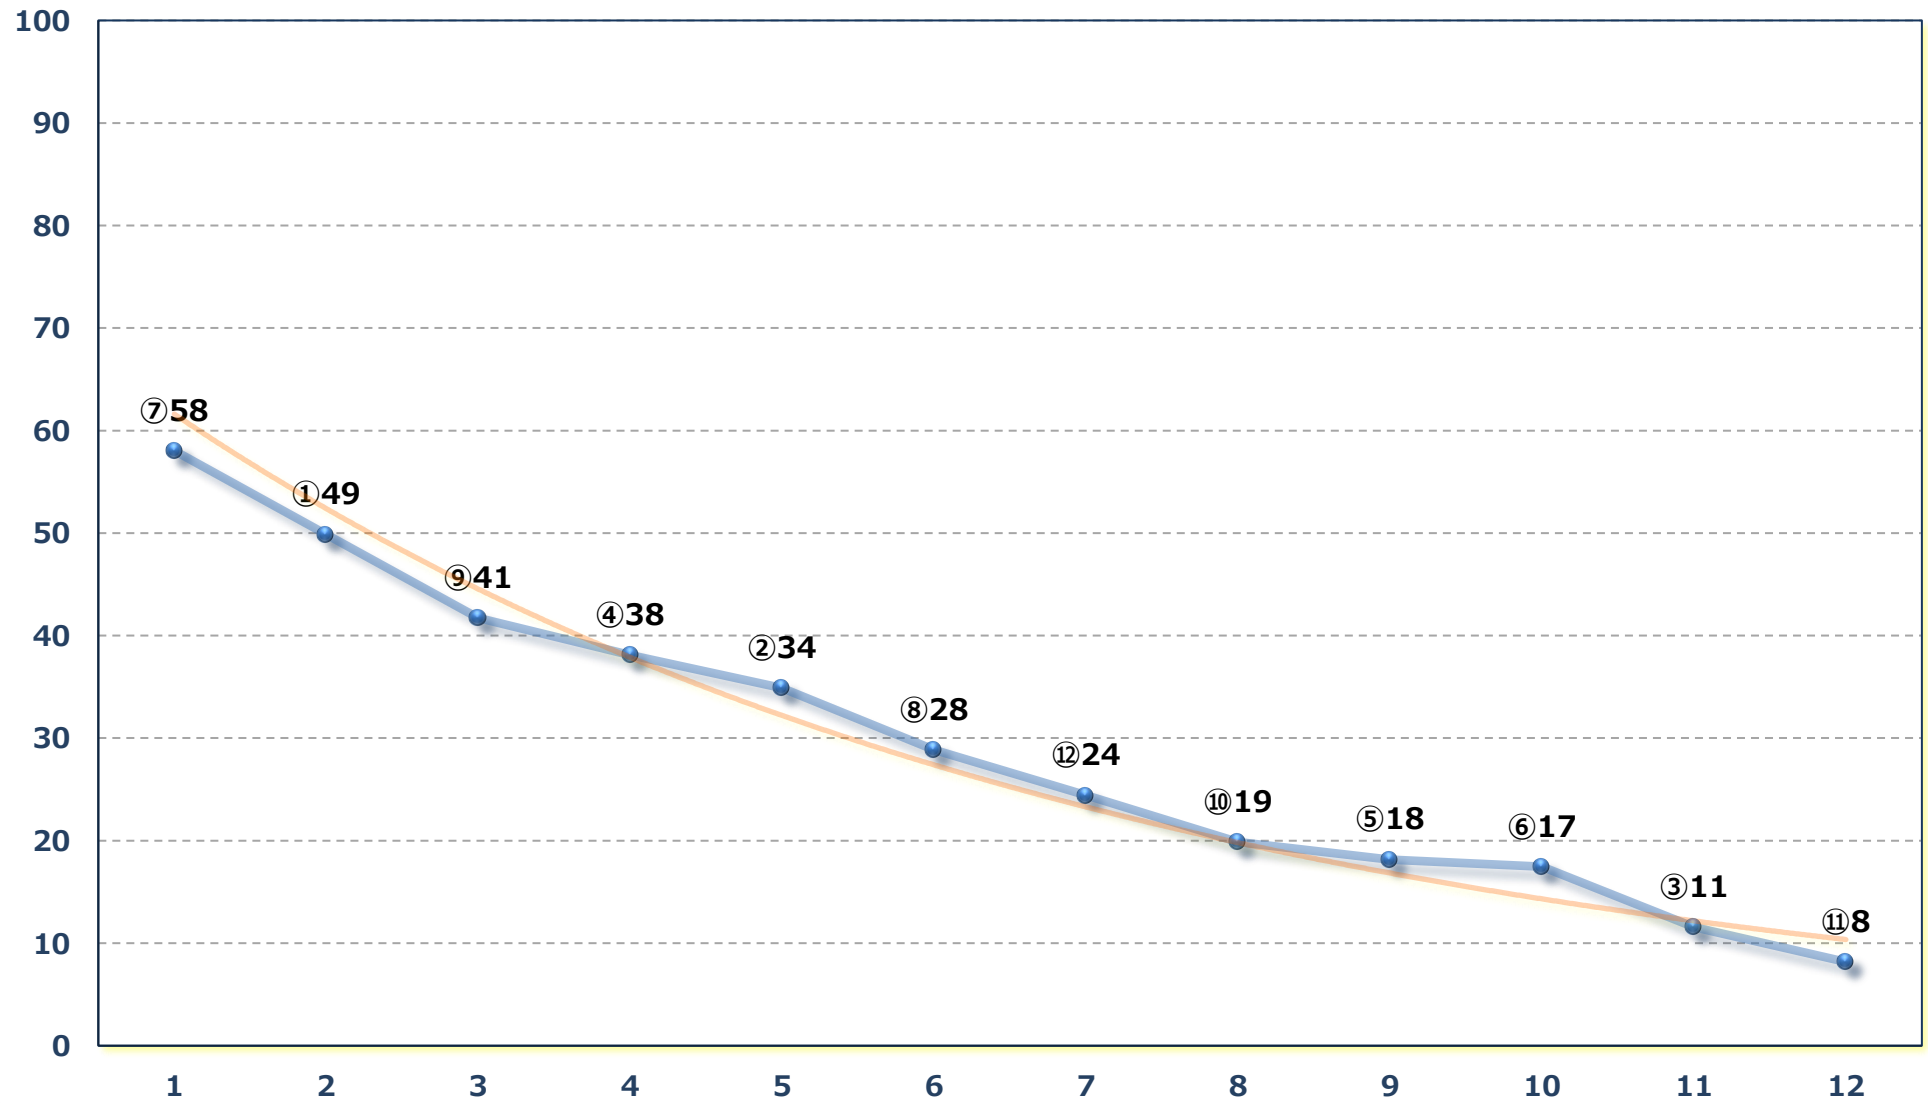

2026年06月25日 (木) 浦和競馬 10R 18:20

宮沢湖特別C 1三 左1500m