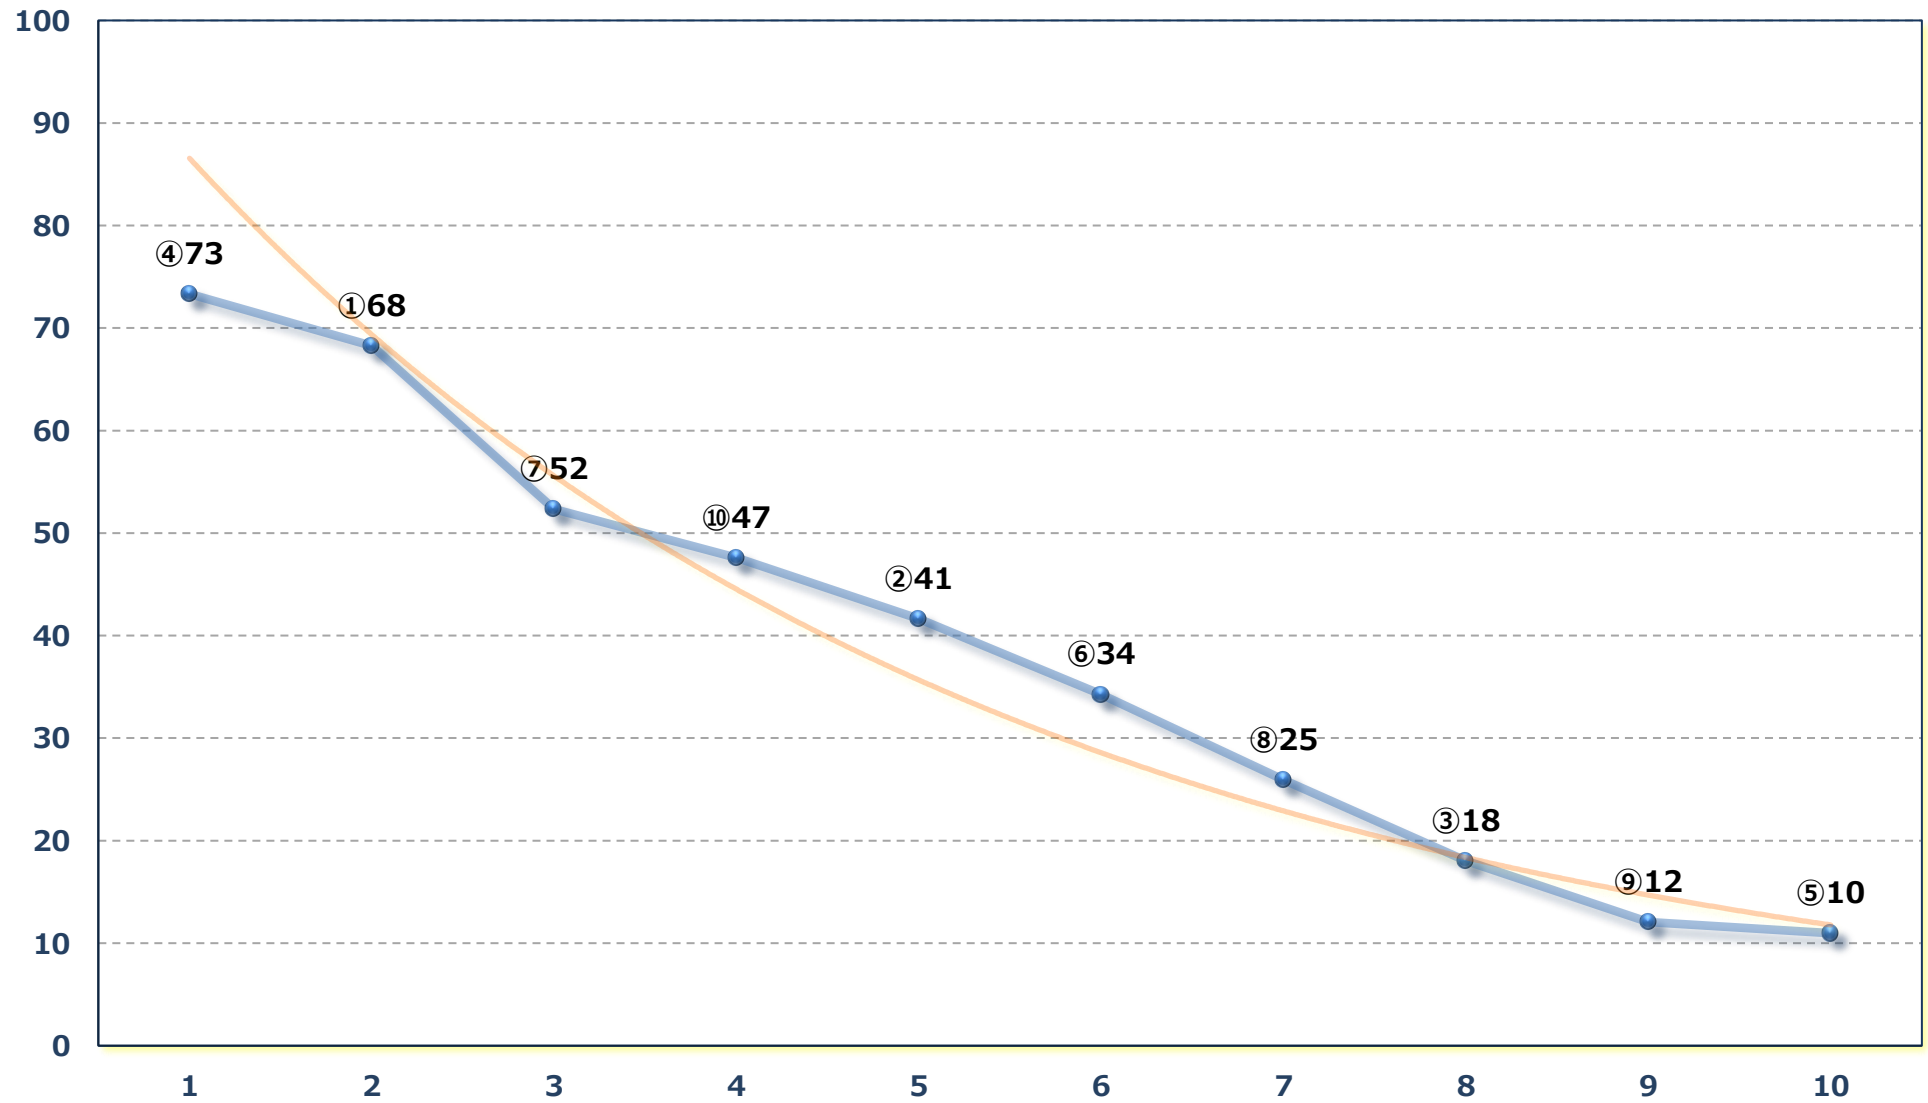

2026年06月25日 (木) 浦和競馬 11R 18:55

狭山湖特別 B 1二 B 2一 左1400m