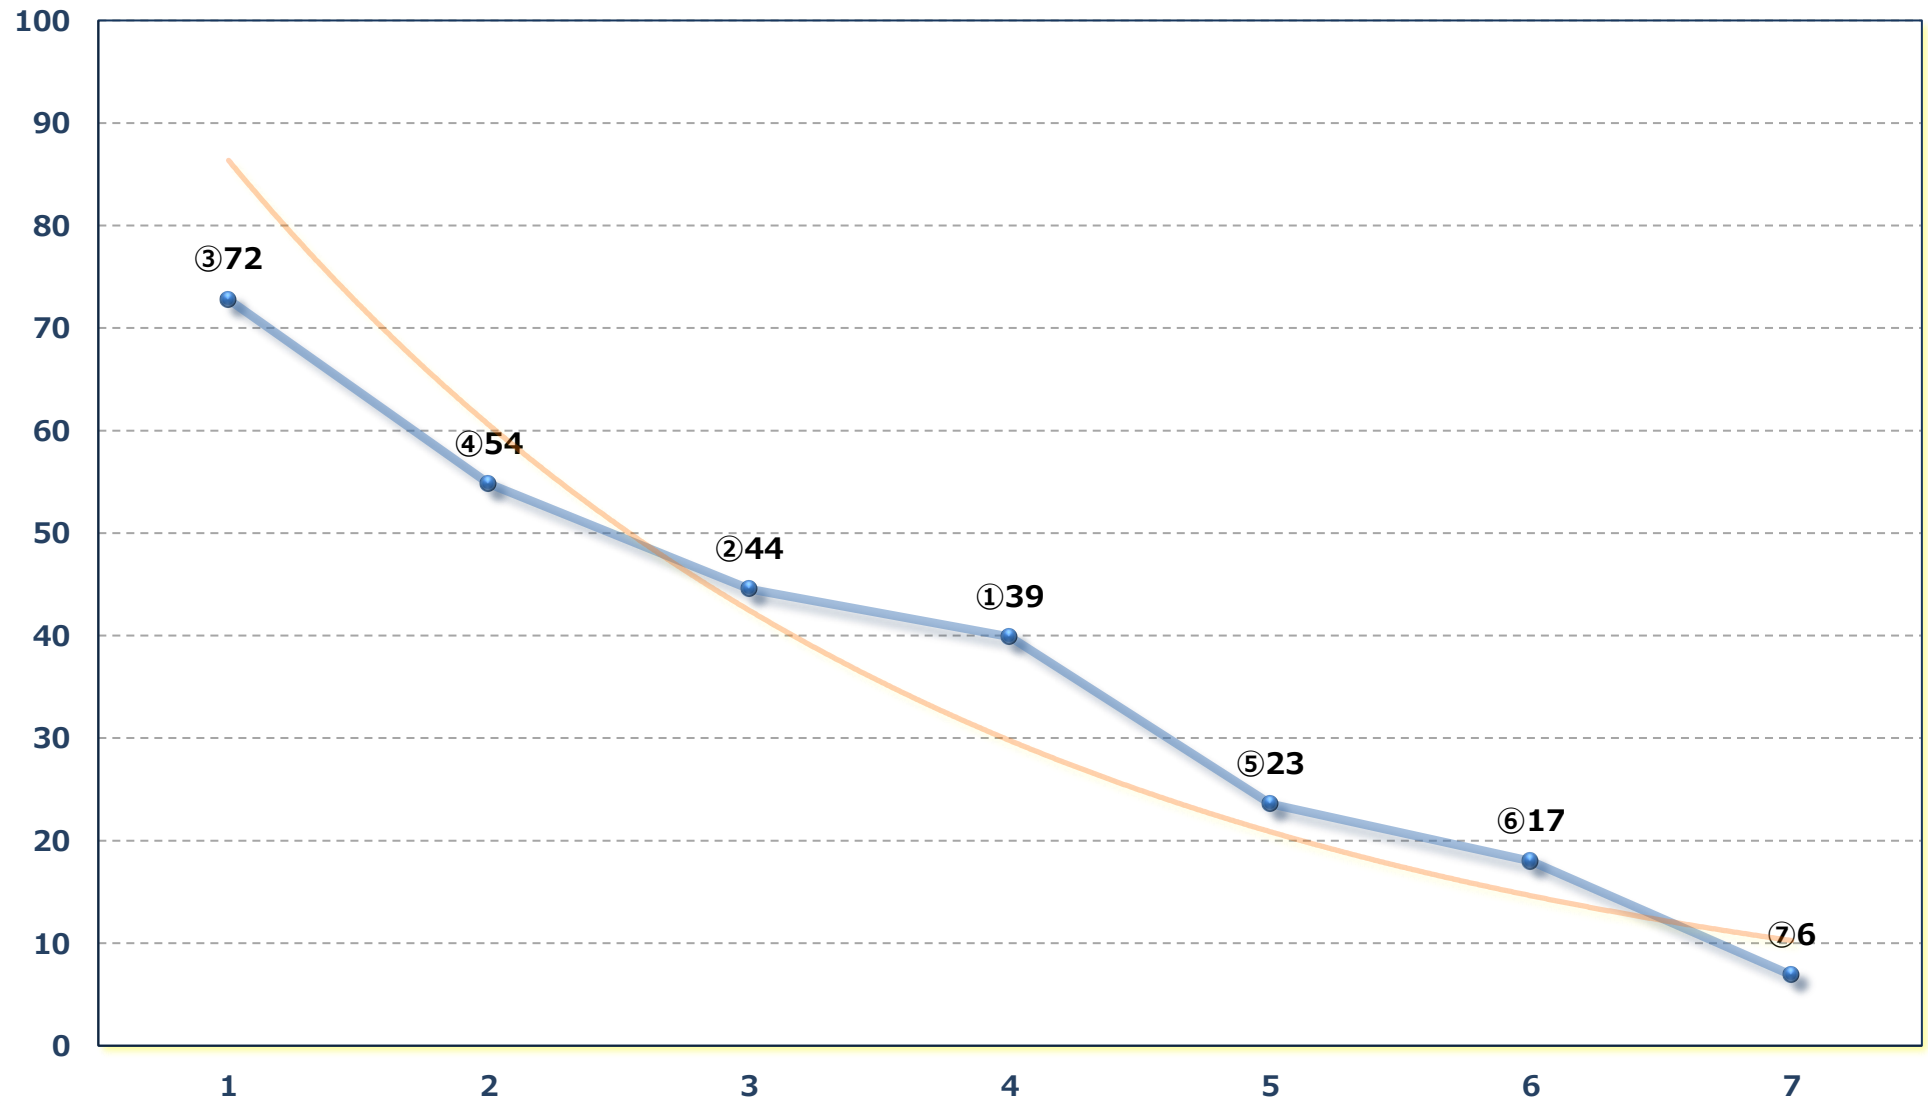

2026年06月25日 (木) 浦和競馬 6R 16:00

C 2 選抜馬イ 左800m

2026年06月25日 (木) 浦和競馬 7R 16:35  
作付面積日本一深谷ブロッコリー賞C 2選抜 左800m

2026年06月25日 (木) 浦和競馬 8R 17:10

杉戸宿特別 3歳二 左1400m

2026年06月25日 (木) 浦和競馬 9R 17:45

雁坂峠特別 C 2一 左1400m

2026年06月25日 (木) 浦和競馬 10R 18:20