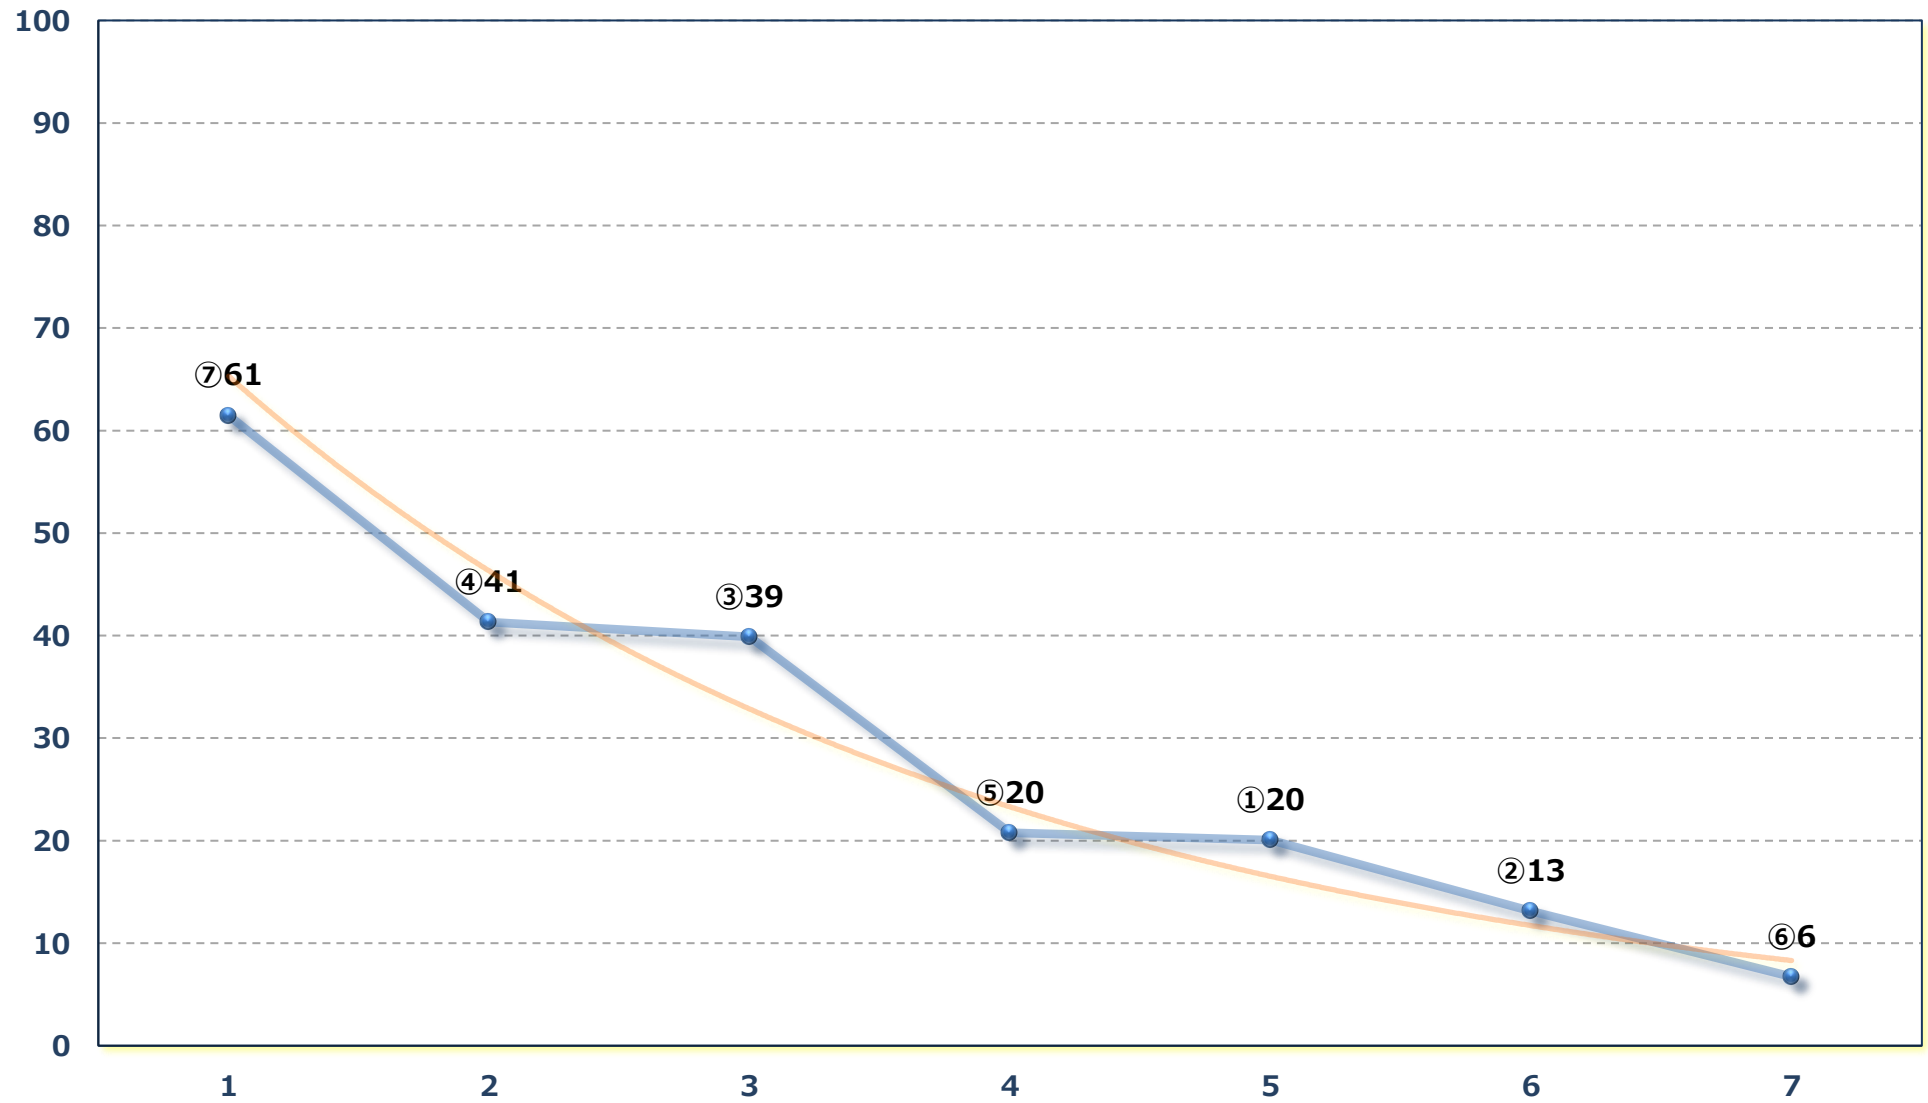

2026年06月25日 (木) 浦和競馬 3R 14:30

3歳八 左1400m