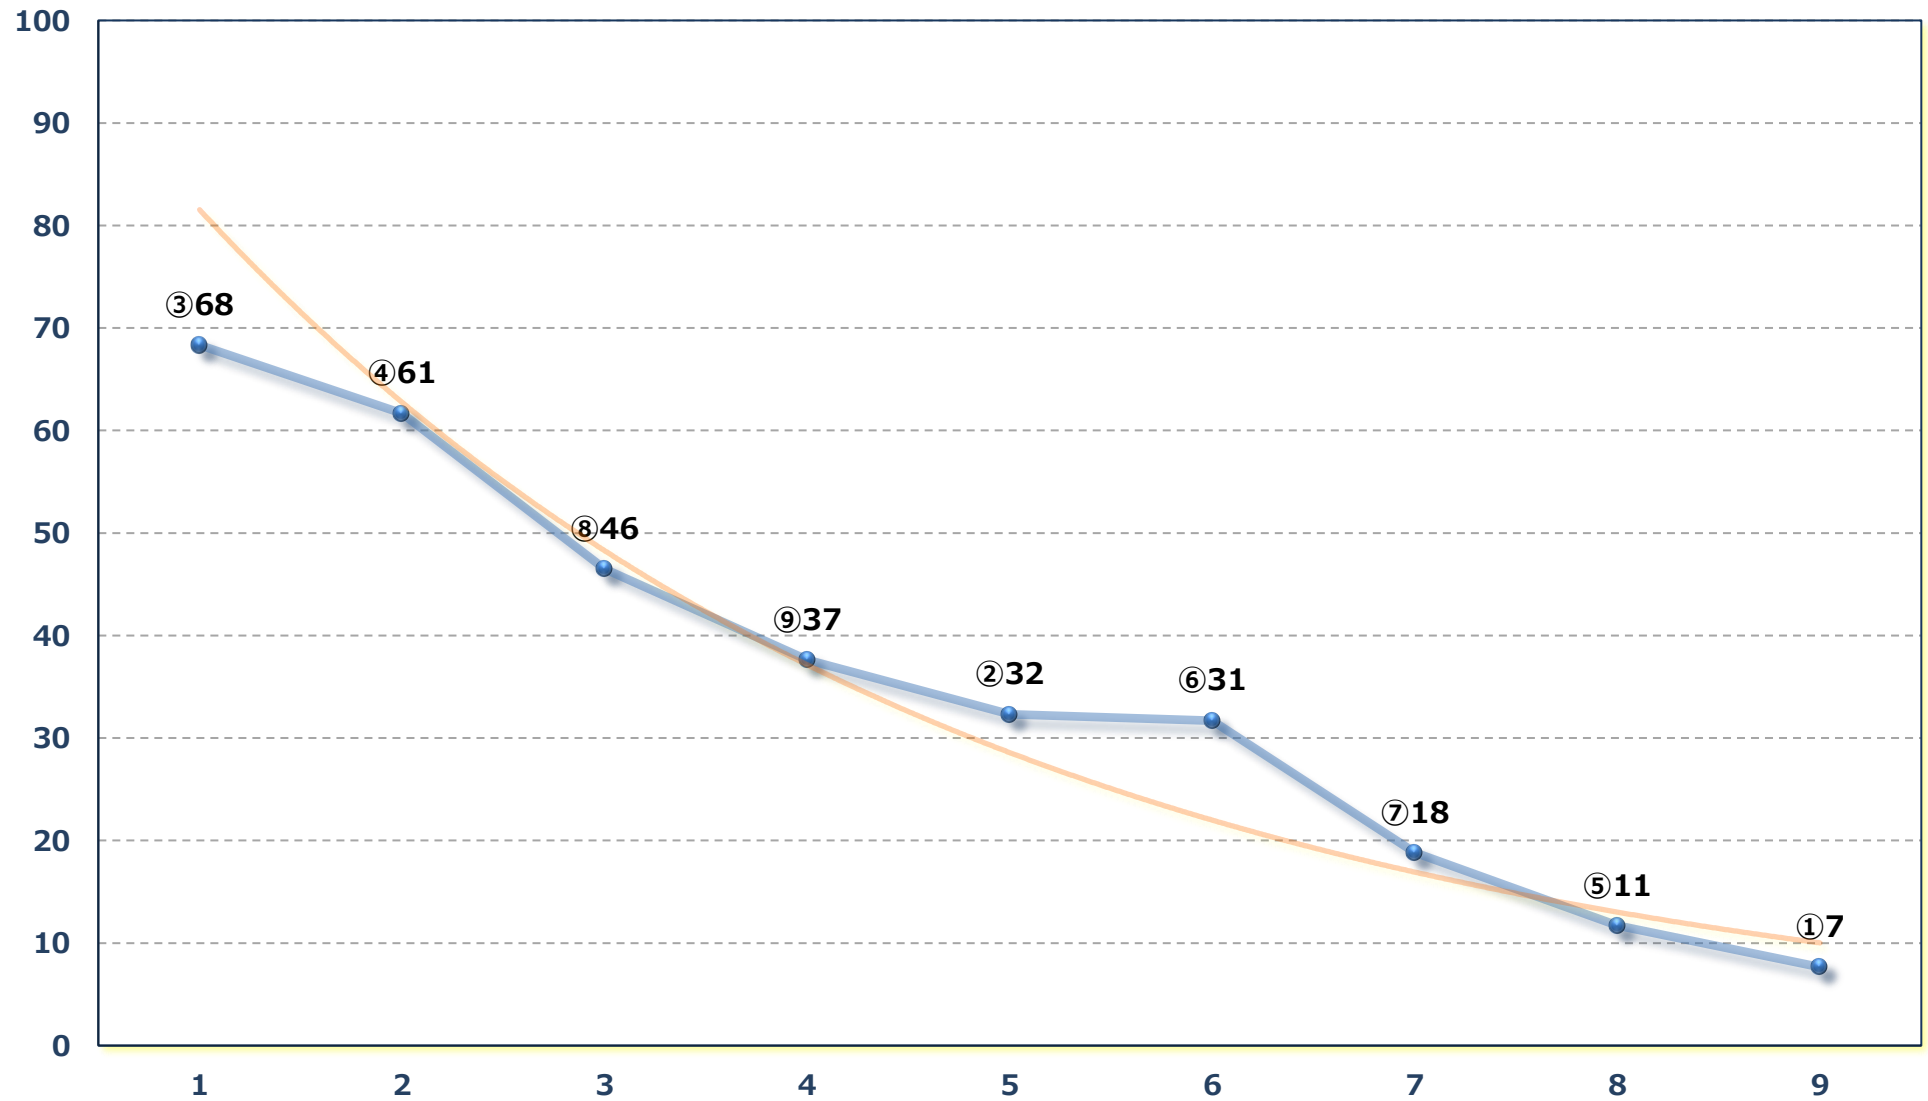

2026年06月25日 (木) 浦和競馬 1R 13:30

特選C 3三四 左1500m