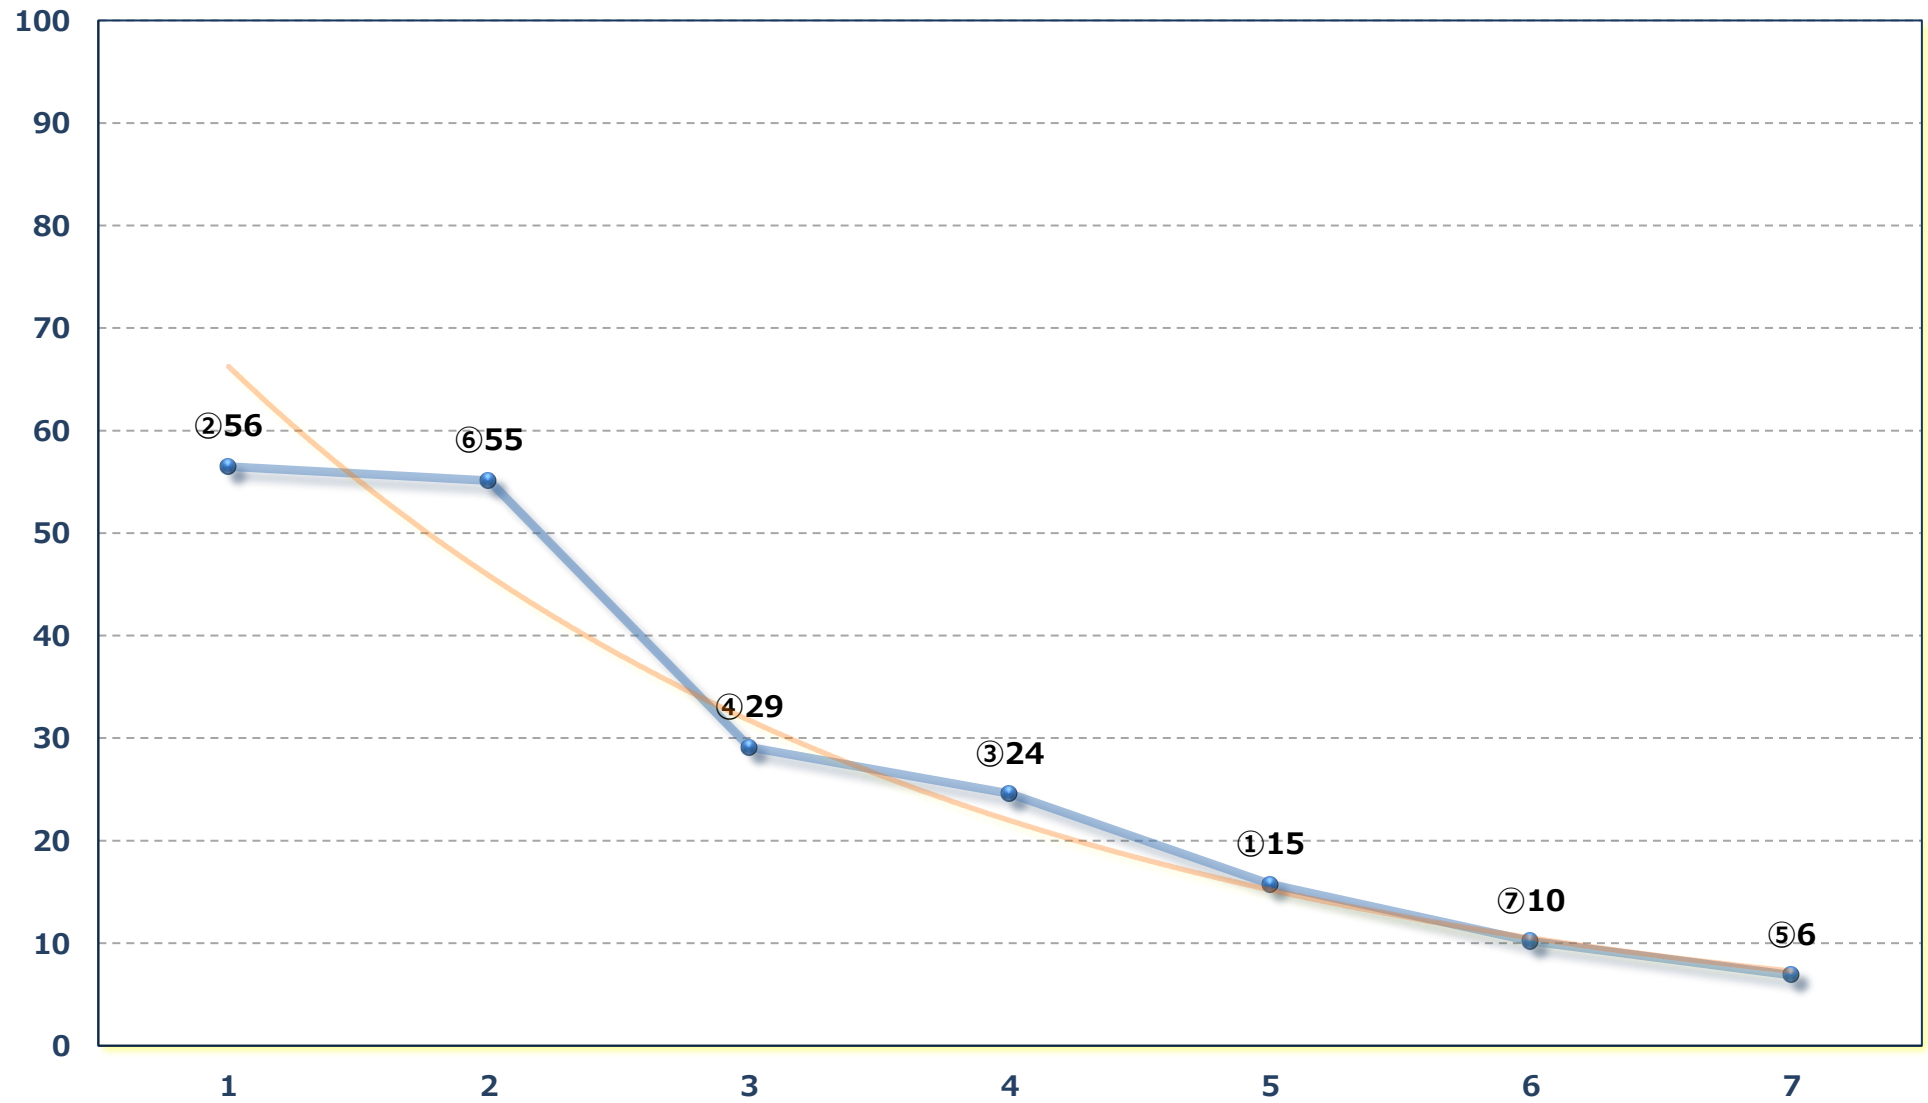

2026年06月25日 (木) 浦和競馬 2R 14:00

3歳九 左1300m