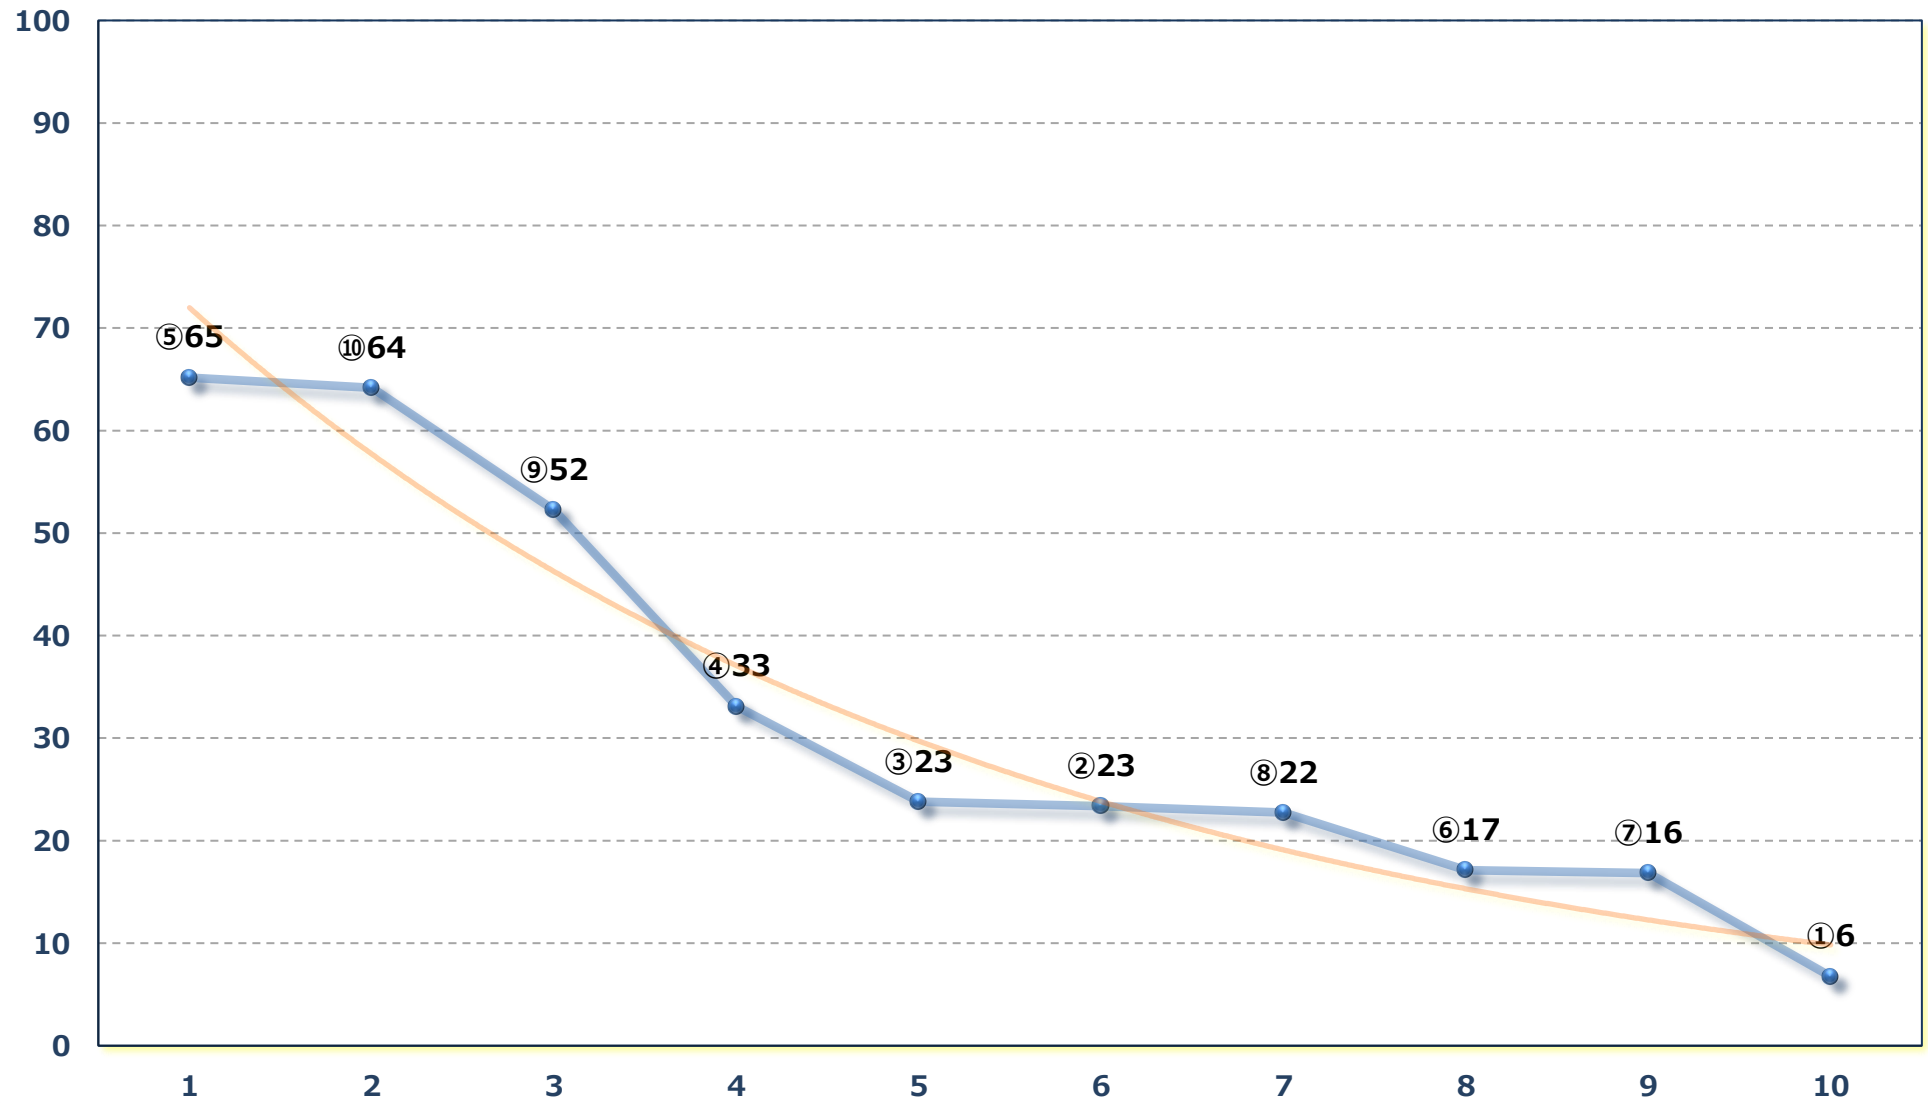

2026年06月25日 (木) 浦和競馬 6R 16:00

C 2 選抜馬イ 左800m

2026年06月25日 (木) 浦和競馬 7R 16:35  
作付面積日本一深谷ブロッコリー賞C 2選抜 左800m

2026年06月25日 (木) 浦和競馬 8R 17:10

杉戸宿特別 3歳二 左1400m

2026年06月25日 (木) 浦和競馬 9R 17:45

雁坂峠特別 C 2一 左1400m

2026年06月25日 (木) 浦和競馬 10R 18:20