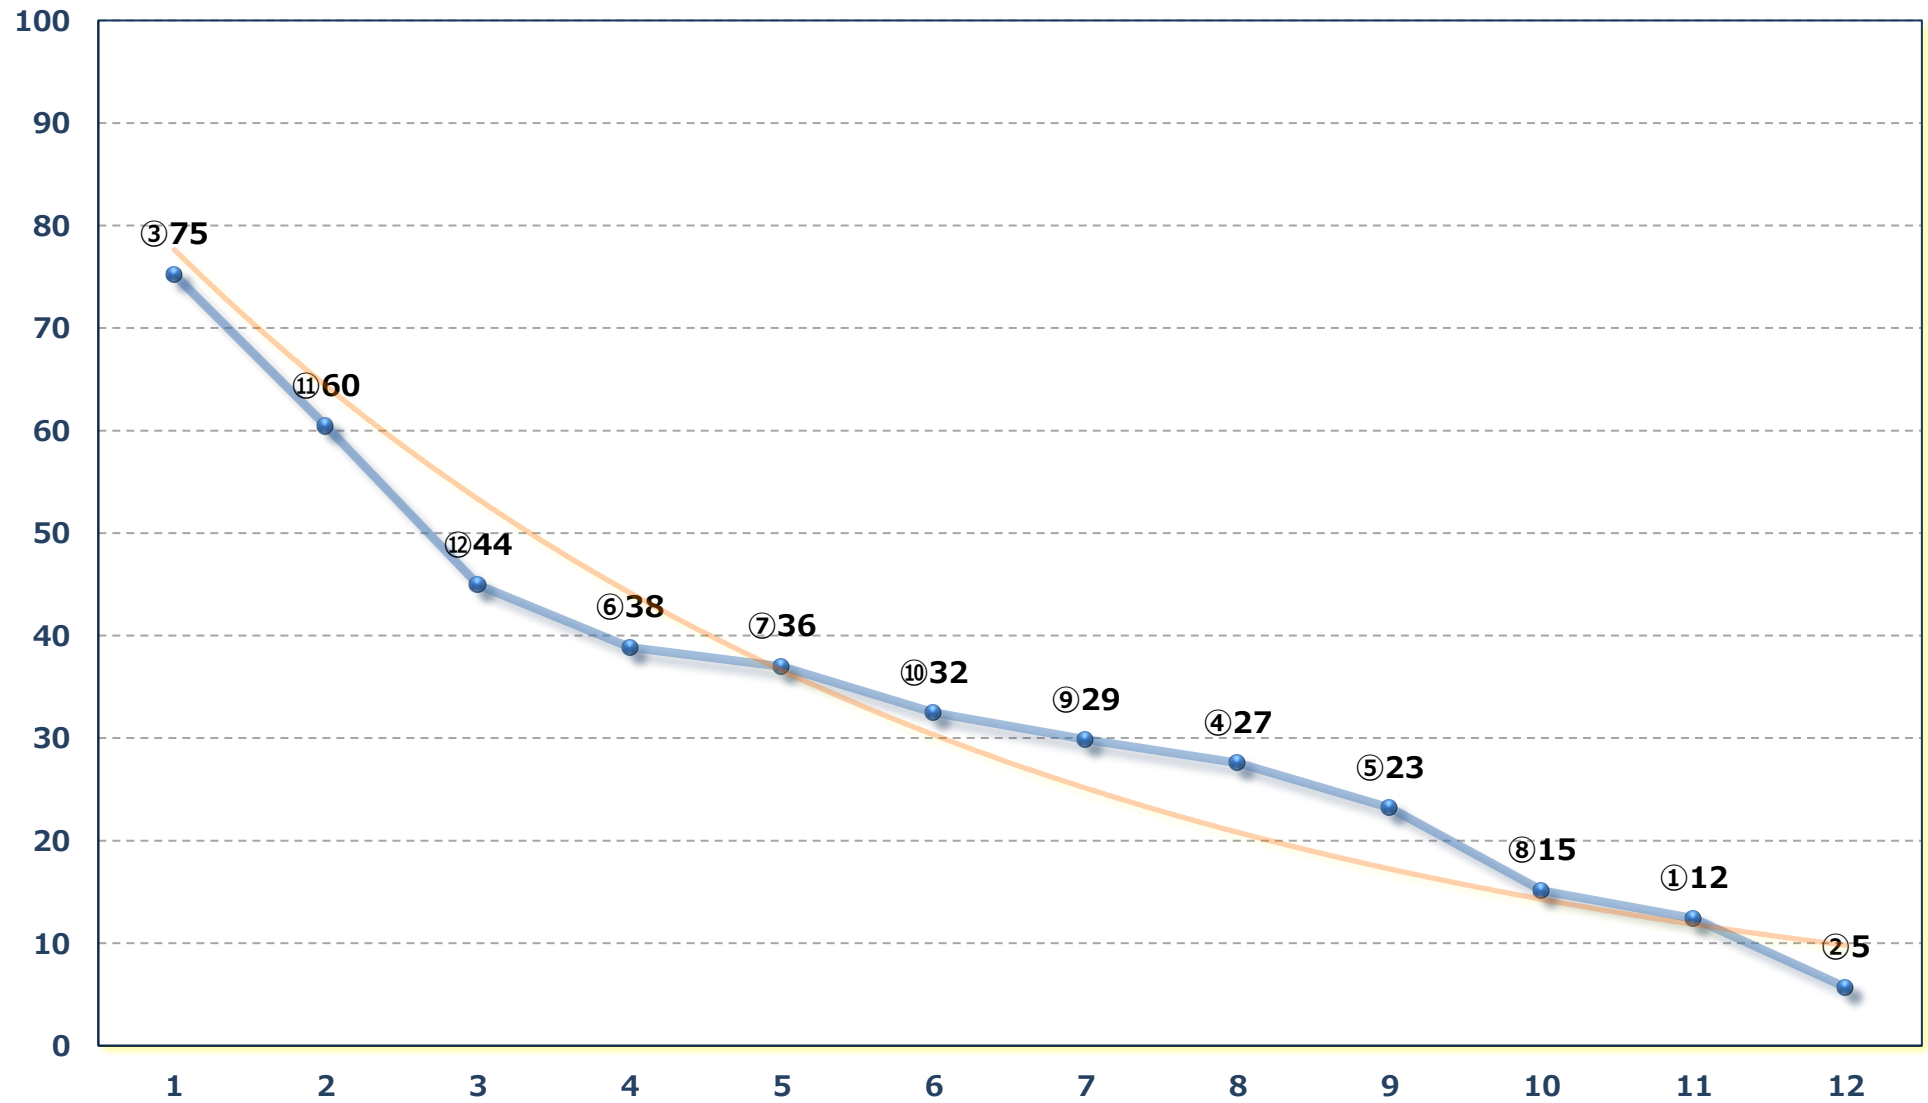

2026年06月25日 (木) 浦和競馬 1R 13:30

特選C 3三四 左1500m

2026年06月25日 (木) 浦和競馬 2R 14:00

3歳九 左1300m

2026年06月25日 (木) 浦和競馬 3R 14:30

3歳八 左1400m

2026年06月25日 (木) 浦和競馬 4R 15:00

特選 C 3 三 四 左 1400m

2026年06月25日 (木) 浦和競馬 6R 16:00

C 2 選抜馬イ 左800m

2026年06月25日 (木) 浦和競馬 7R 16:35  
作付面積日本一深谷ブロッコリー賞C 2選抜 左800m

2026年06月25日 (木) 浦和競馬 8R 17:10

杉戸宿特別 3歳二 左1400m

2026年06月25日 (木) 浦和競馬 9R 17:45

雁坂峠特別 C 2一 左1400m

2026年06月25日 (木) 浦和競馬 10R 18:20