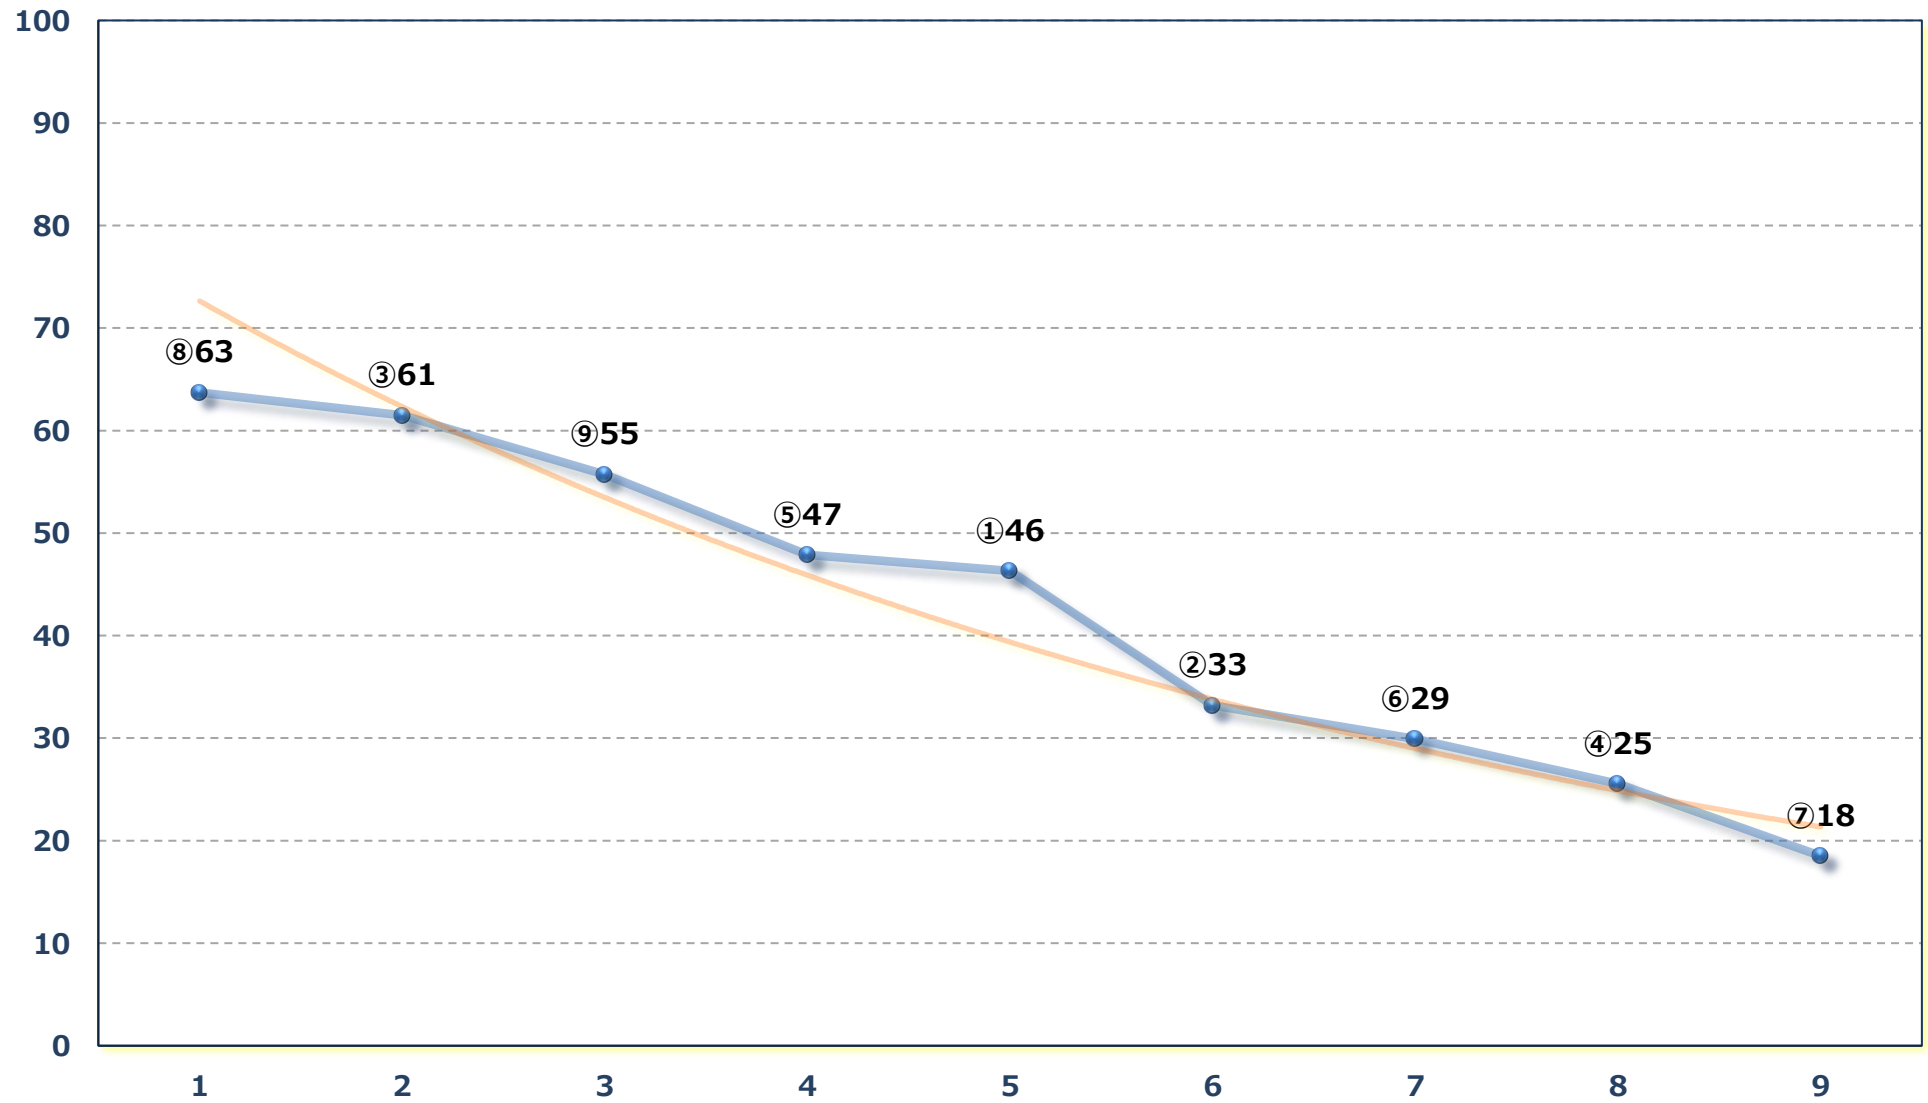

2026年06月26日 (金) 浦和競馬 8R 17:10

花のまち『ふかや』賞C 1五 左1500m