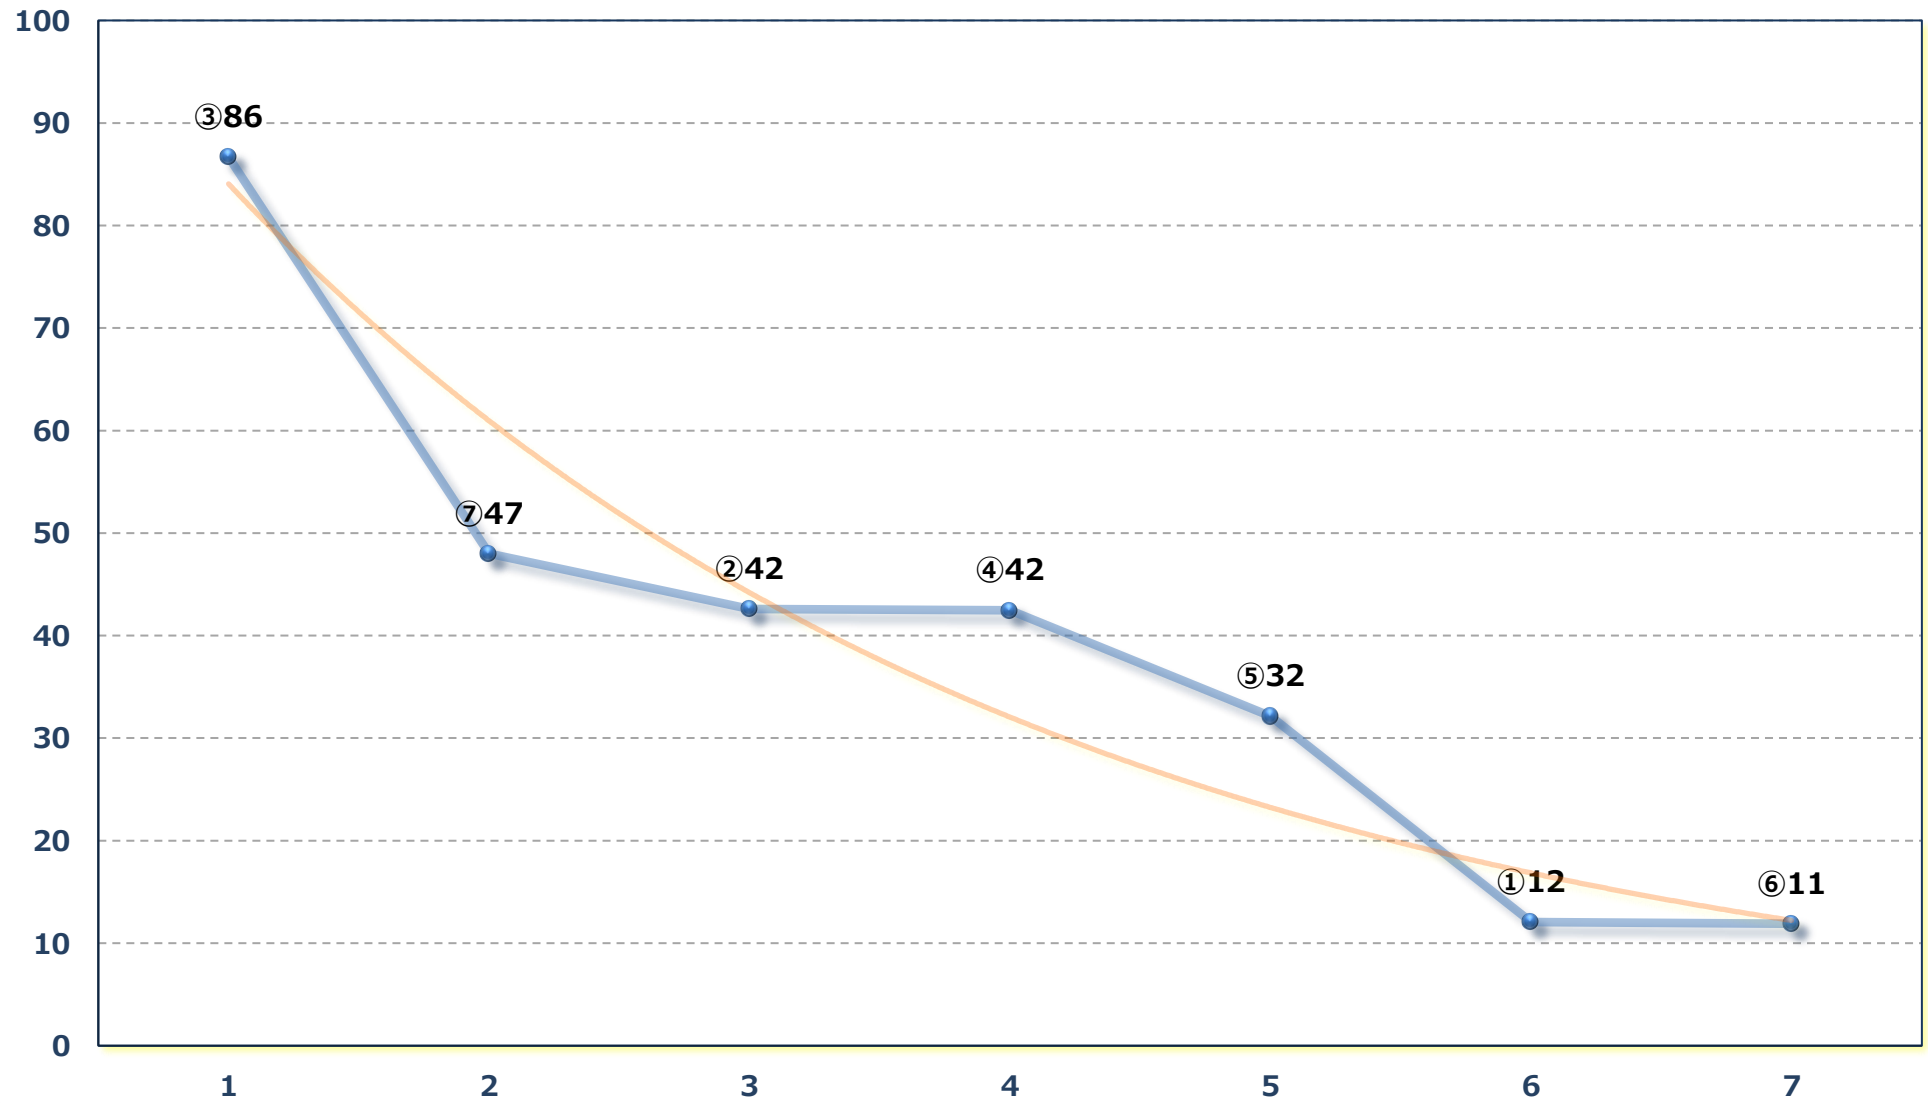

2026年06月26日 (金) 浦和競馬 1R 13:30

ランチタイム3歳未格付選抜馬ウ 左800m

2026年06月26日 (金) 浦和競馬 2R 14:00

3歳未格付選抜馬イ 左800m

2026年06月26日 (金) 浦和競馬 3R 14:30

特選C 3二 左1500m

2026年06月26日 (金) 浦和競馬 4R 15:00

3歳未格付選抜馬ア 左800m