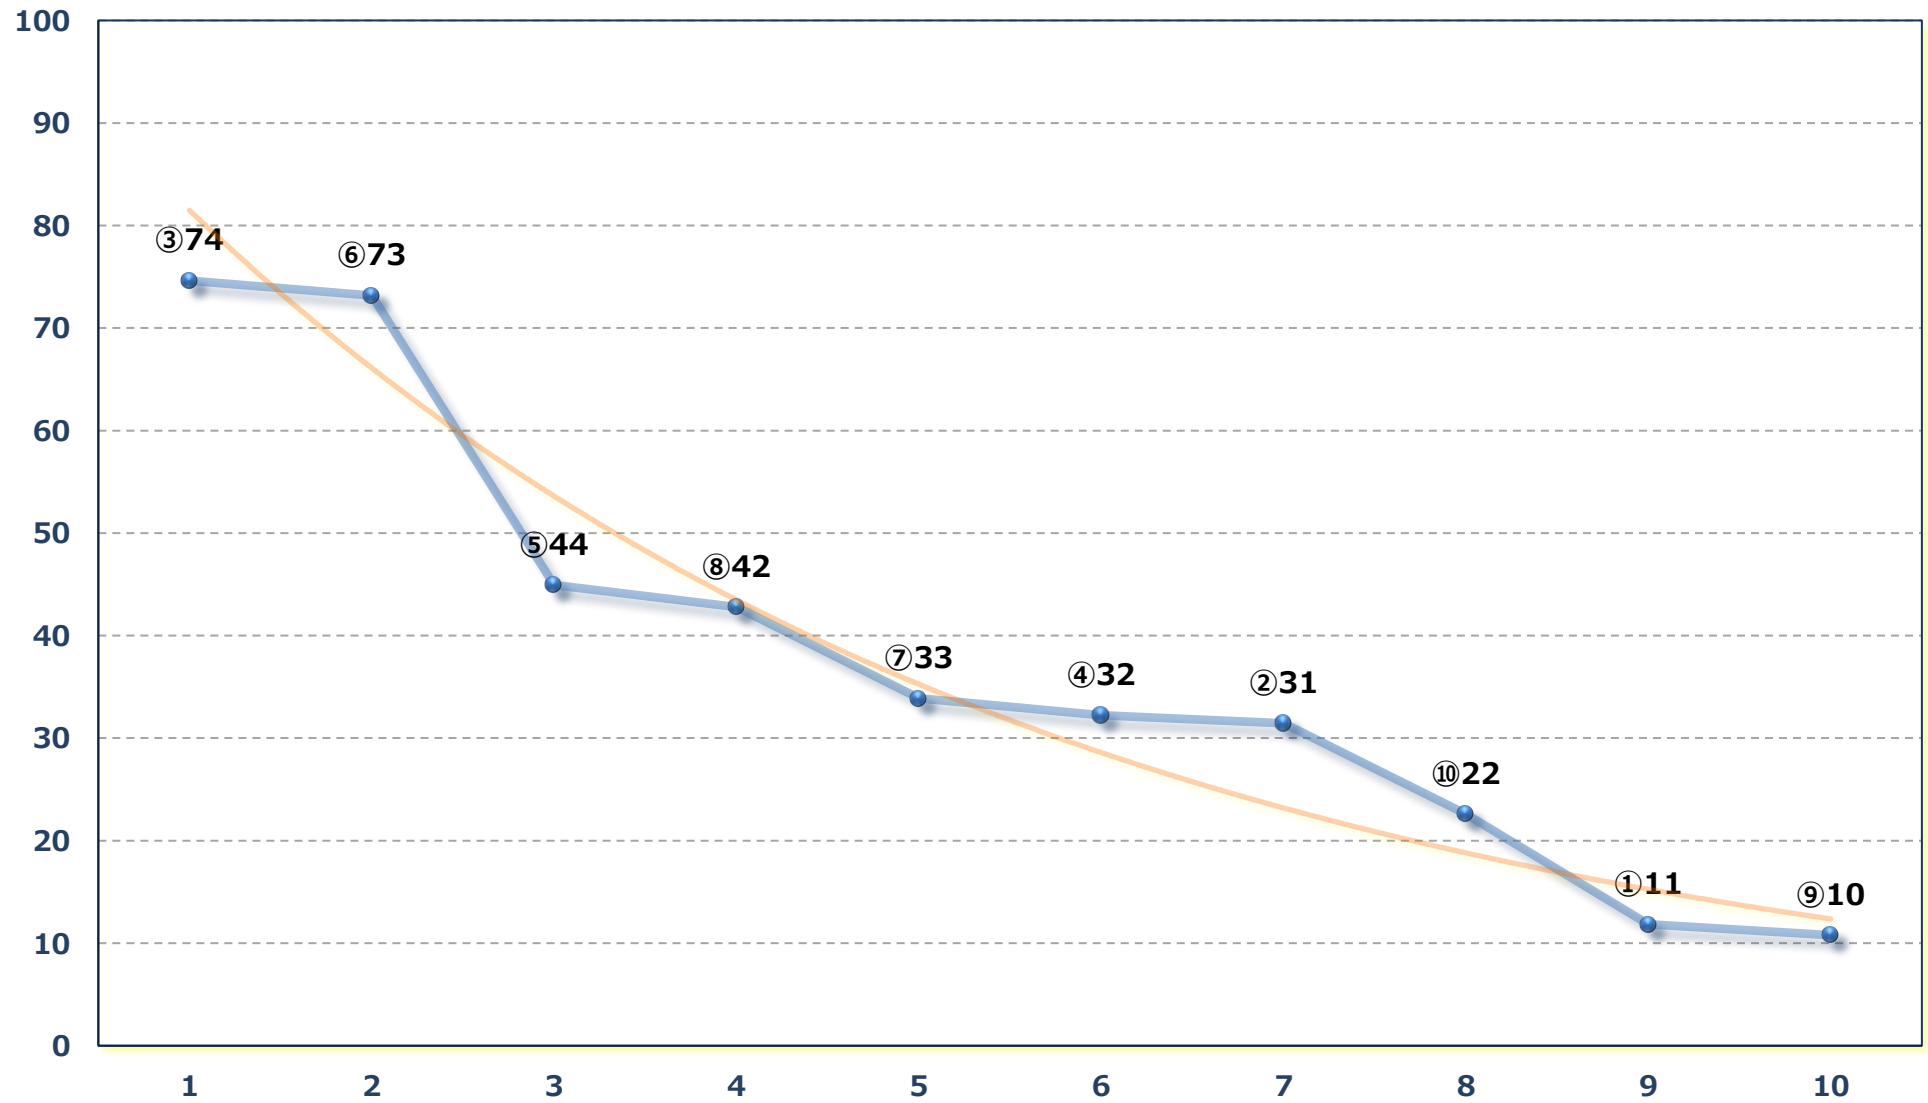

栗橋宿特別C 1一 左1500m

2026年06月26日 (金) 浦和競馬 10R 18:20

幸手宿特別 B 2三 B 3一 左1400m

2026年06月26日 (金) 浦和競馬 11R 18:55

鎌北湖特別 B 2二 左1500m

2026年06月26日 (金) 浦和競馬 12R 19:30

三峰山特別 C 2工 C 3ア 選抜馬 左2000m