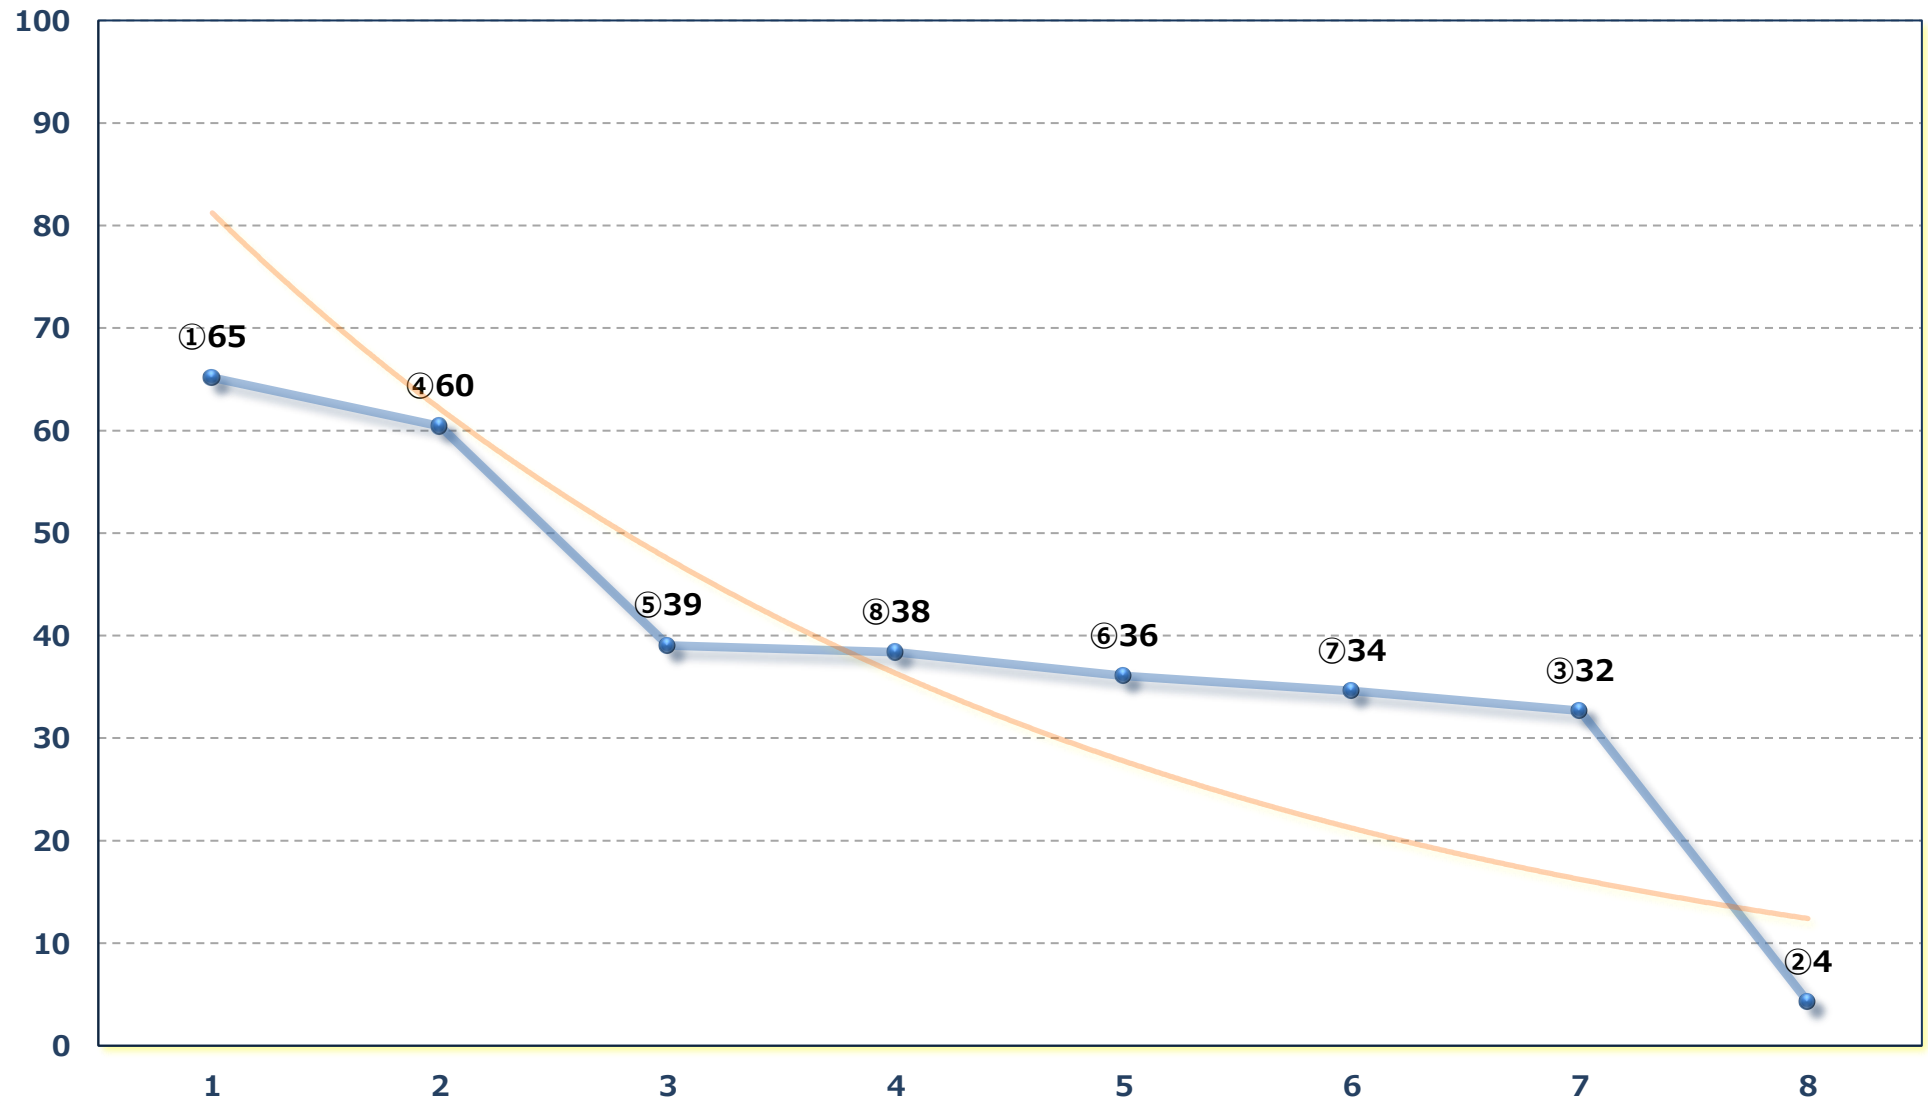

2026年06月26日 (金) 浦和競馬 6R 16:00

行田花手水賞C 2九 十 左1400m