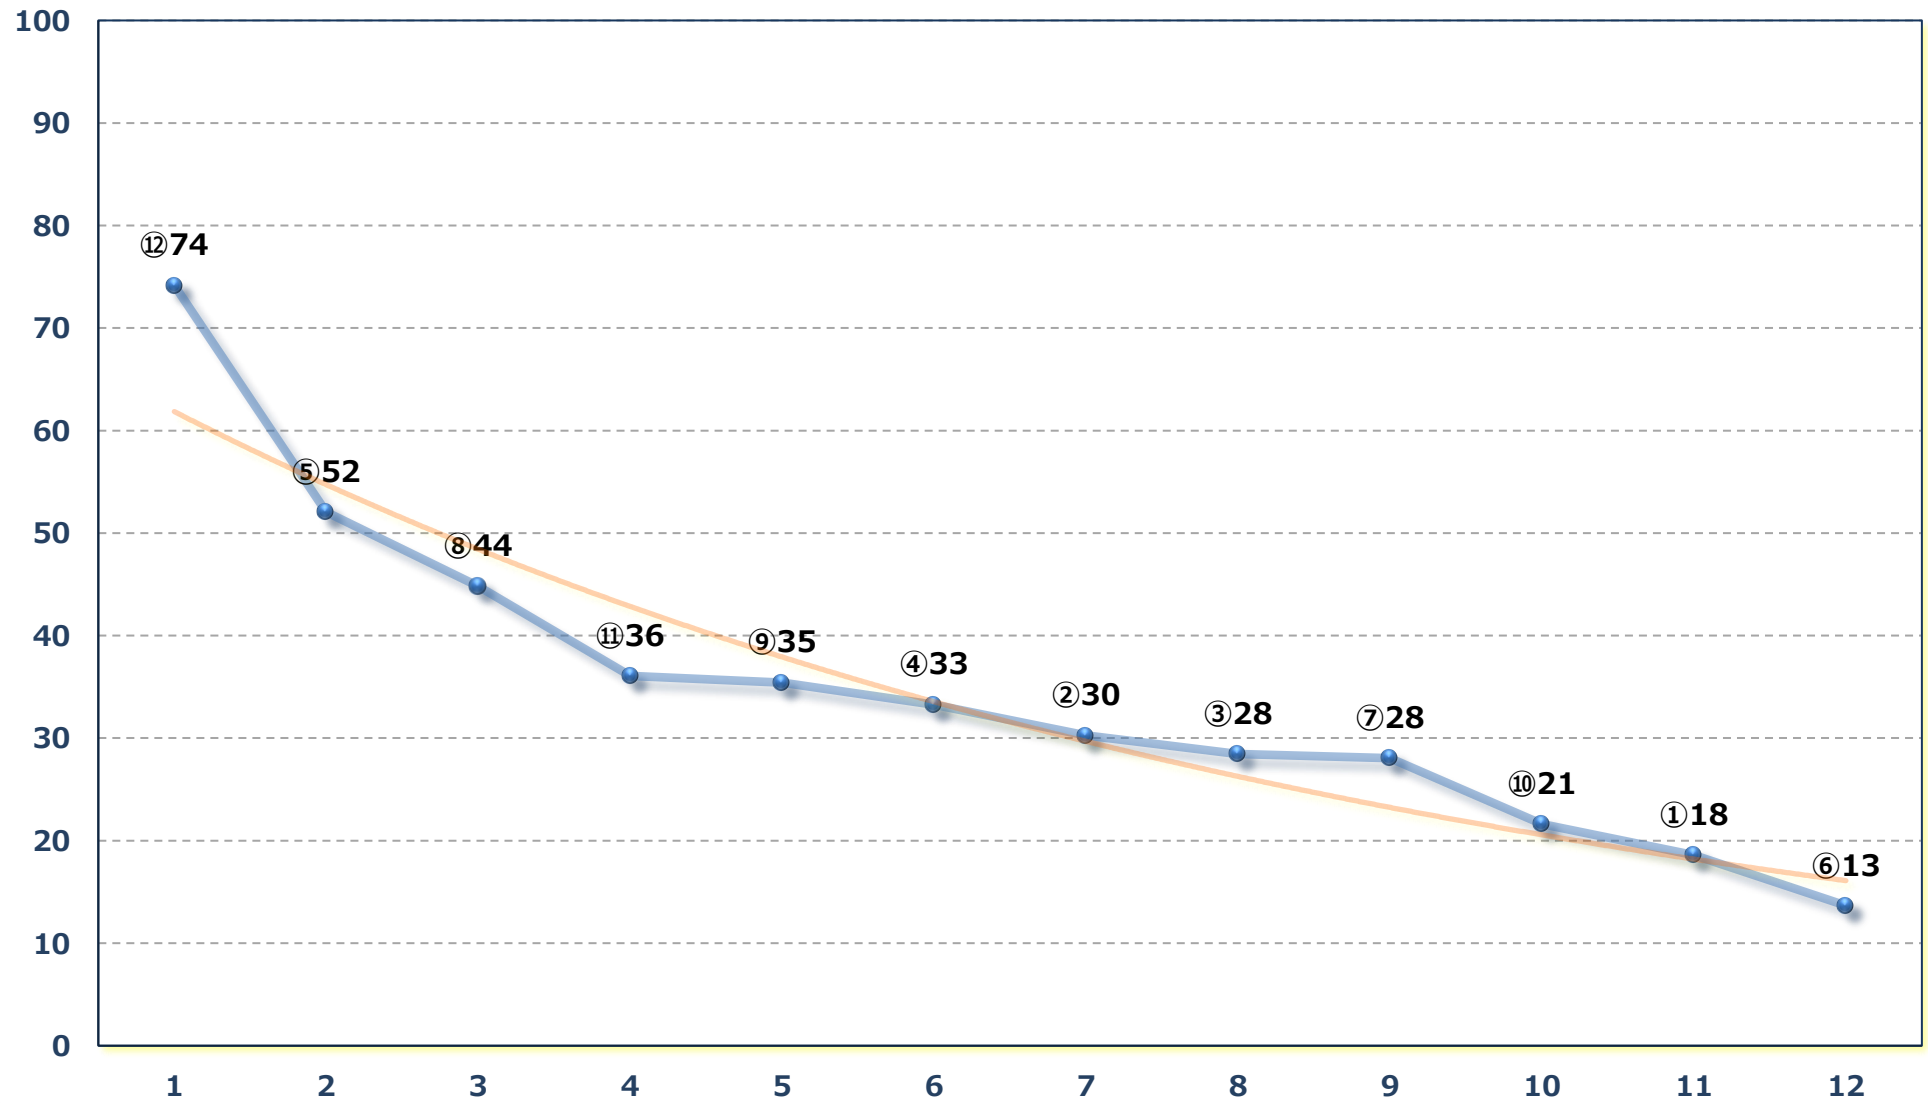

栗橋宿特別C 1一 左1500m

2026年06月26日 (金) 浦和競馬 10R 18:20

幸手宿特別 B 2三 B 3一 左1400m

2026年06月26日 (金) 浦和競馬 11R 18:55

鎌北湖特別 B 2二 左1500m

2026年06月26日 (金) 浦和競馬 12R 19:30

三峰山特別 C 2工 C 3ア 選抜馬 左2000m