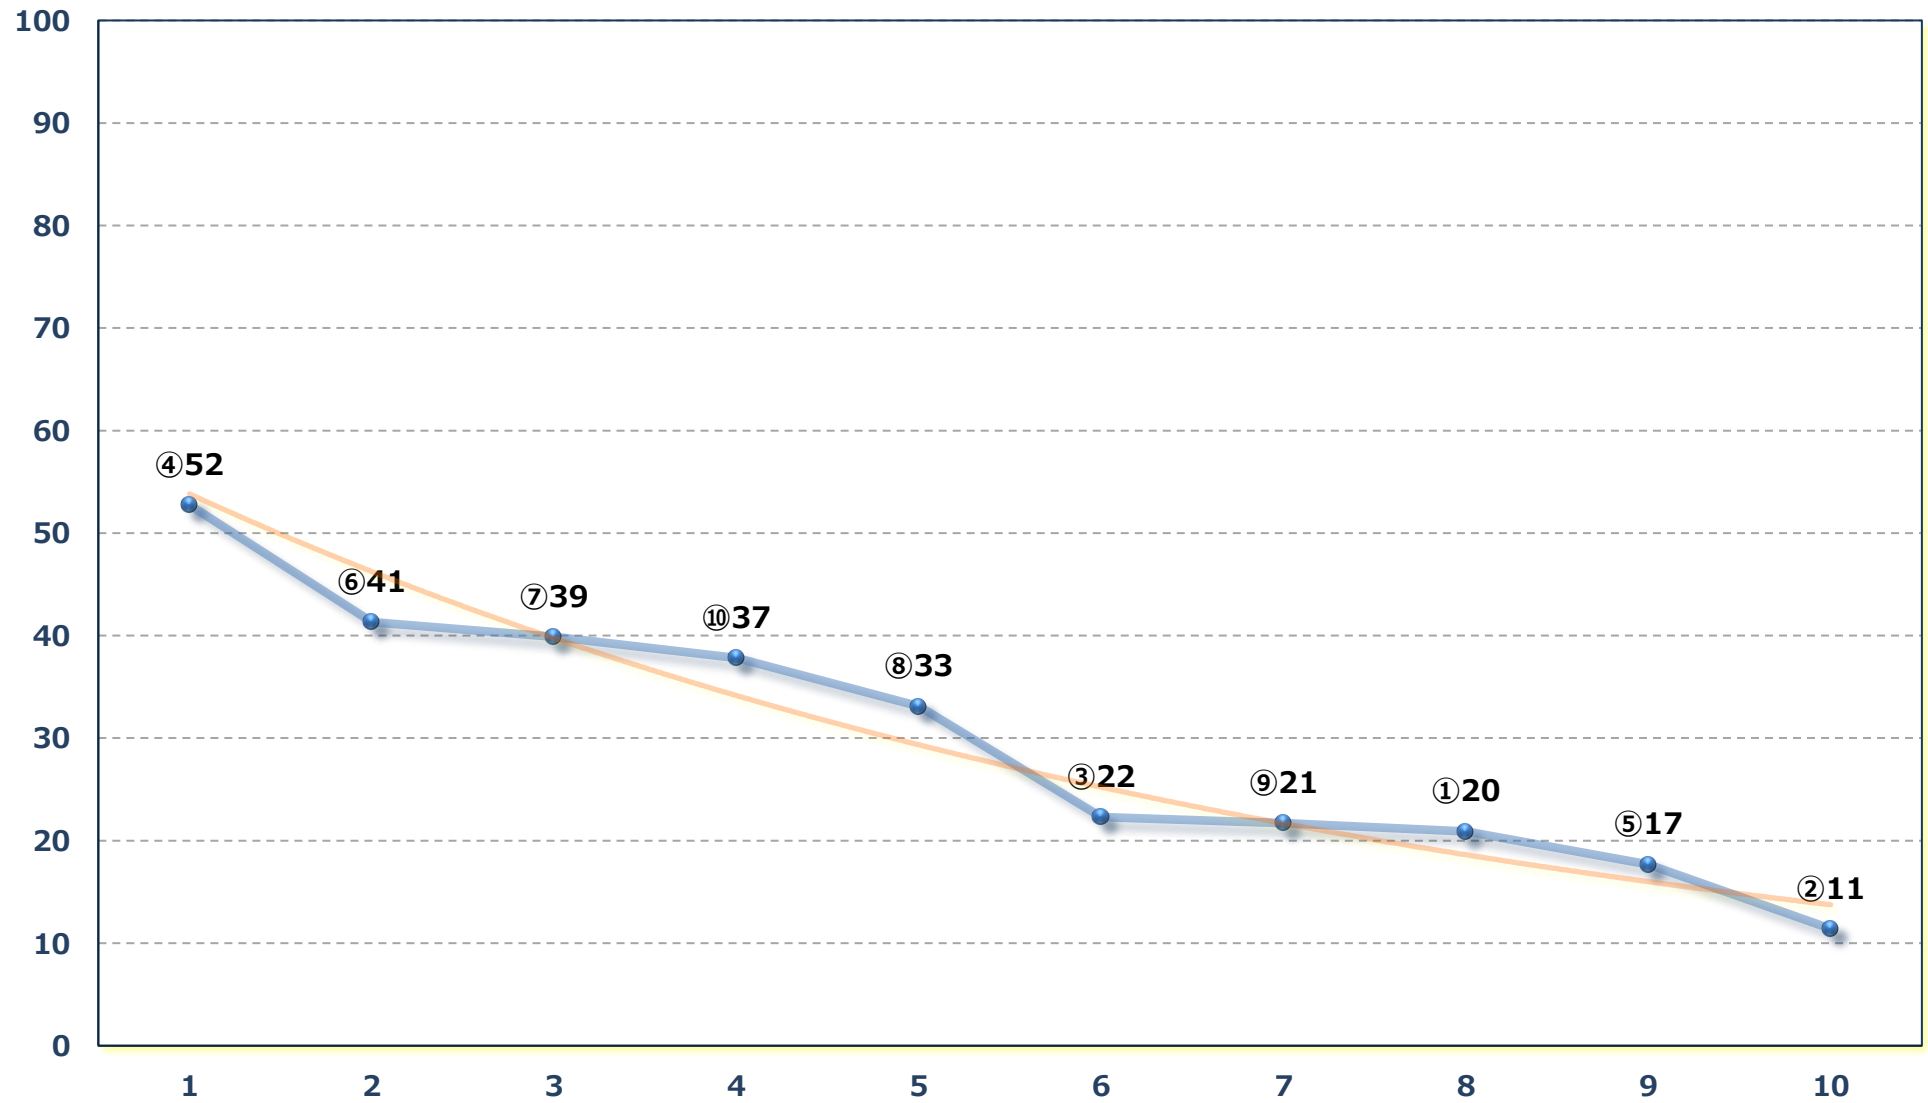

栗橋宿特別C 1一 左1500m

2026年06月26日 (金) 浦和競馬 10R 18:20

幸手宿特別 B 2三 B 3一 左1400m

2026年06月26日 (金) 浦和競馬 11R 18:55

鎌北湖特別 B 2二 左1500m

2026年06月26日 (金) 浦和競馬 12R 19:30

三峰山特別 C 2工 C 3ア 選抜馬 左2000m