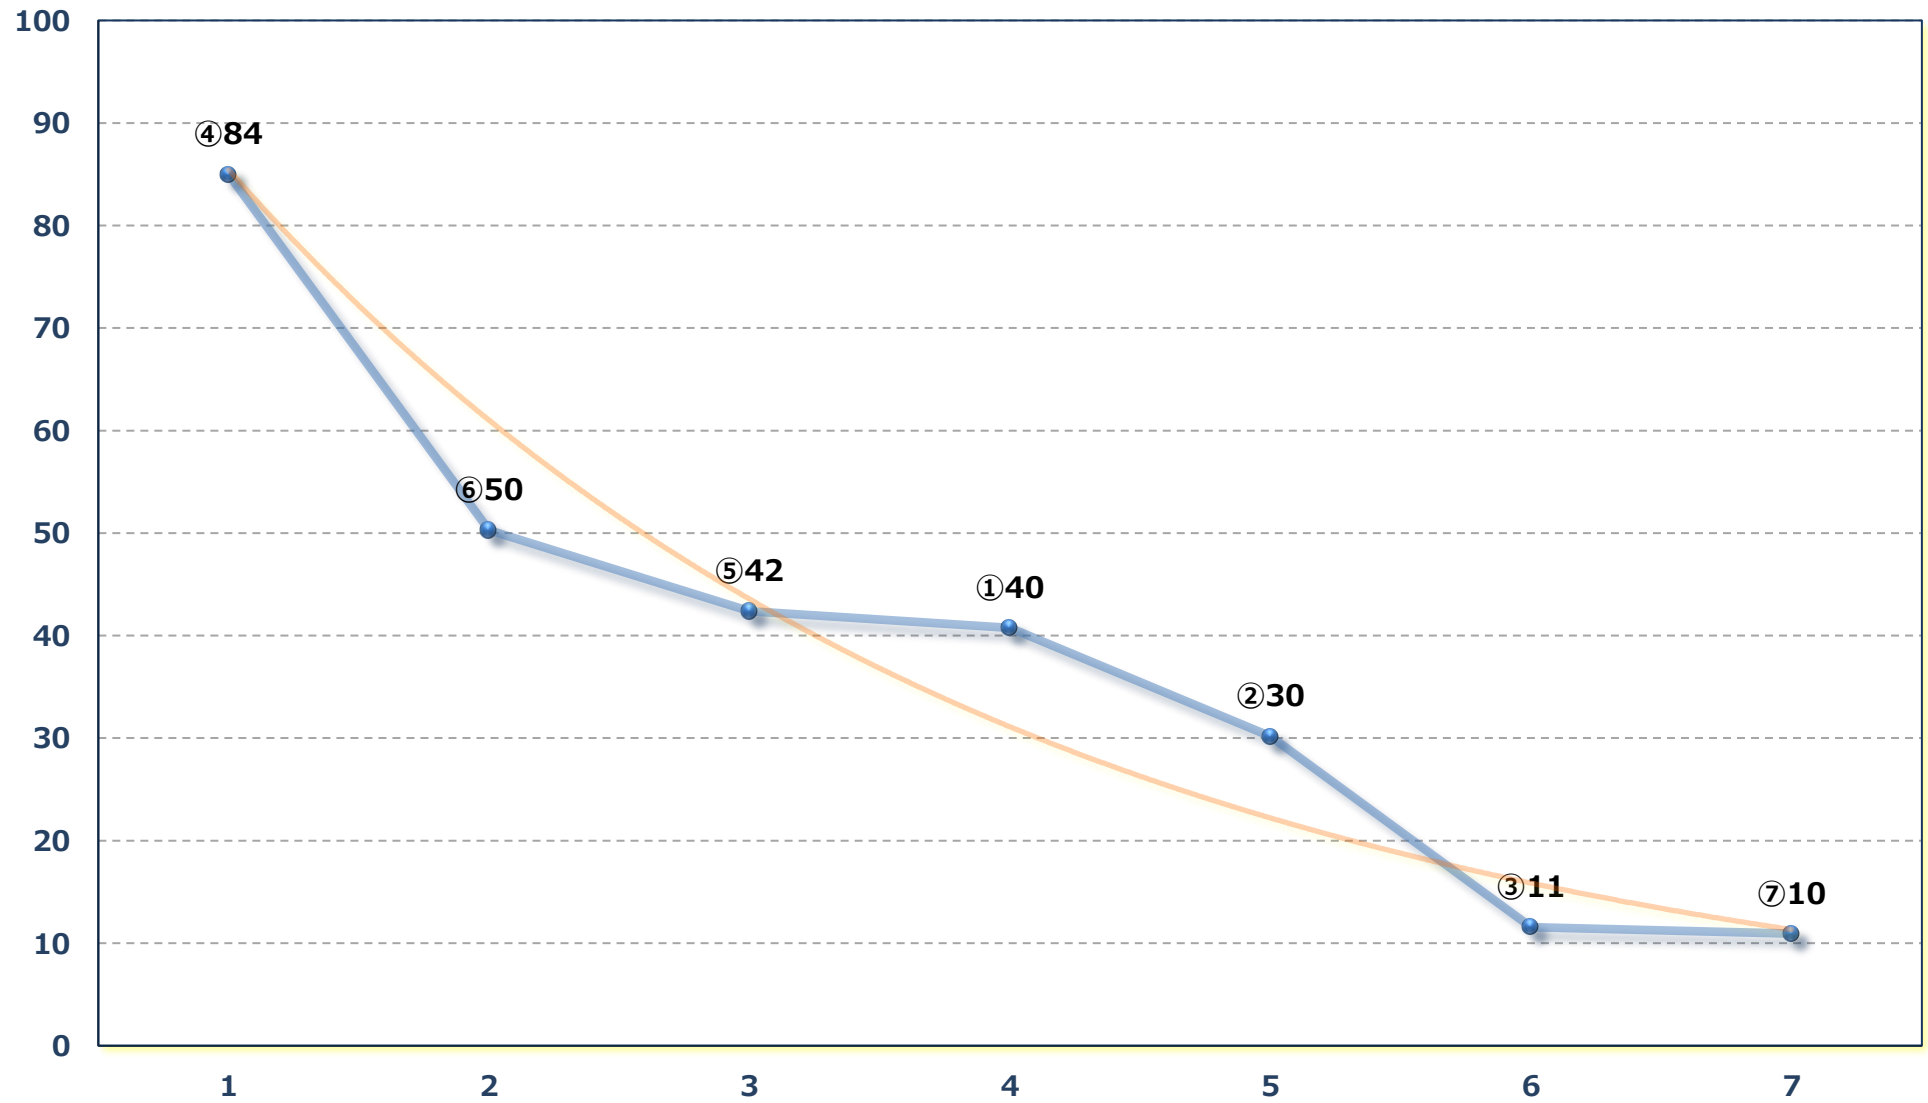

2026年06月26日 (金) 浦和競馬 5R 15:30

C 2九 十 左1500m