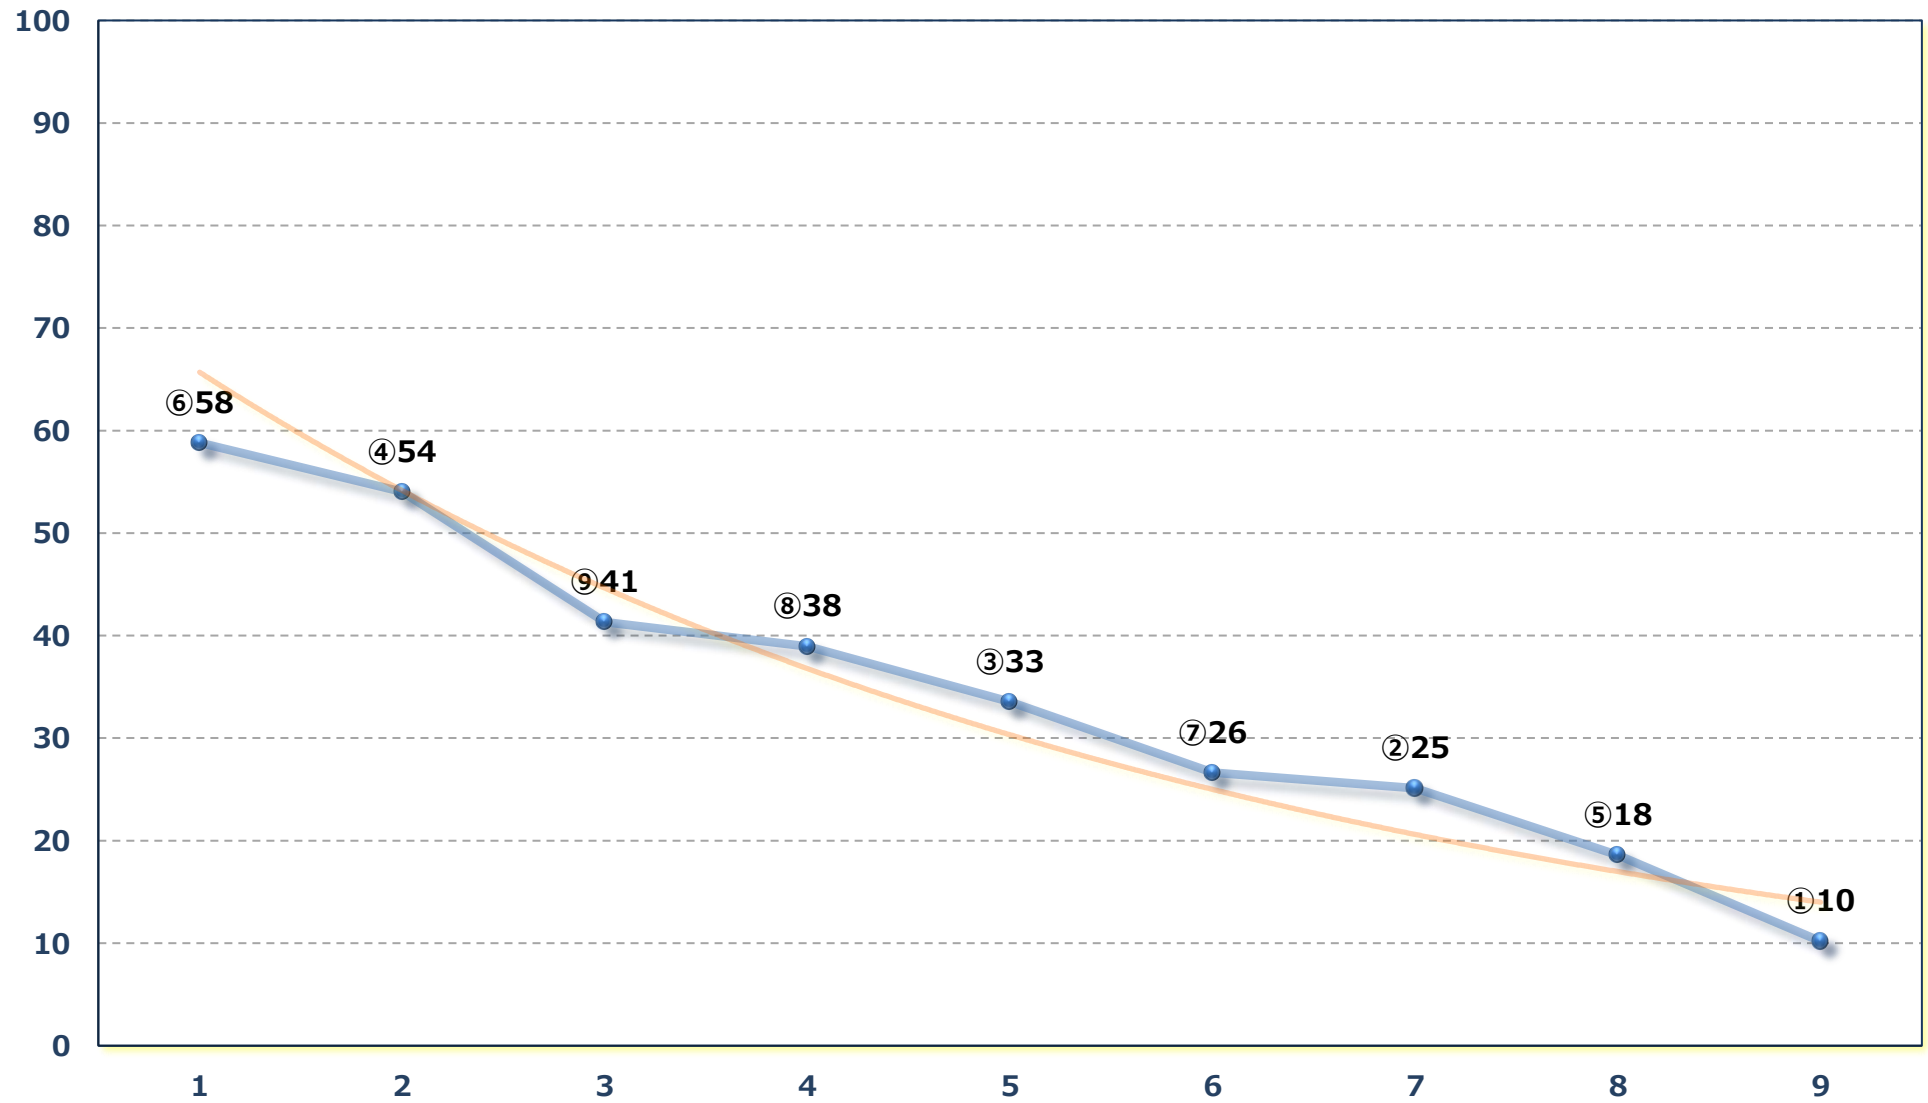

2026年06月26日 (金) 浦和競馬 2R 14:00

3歳未格付選抜馬イ 左800m