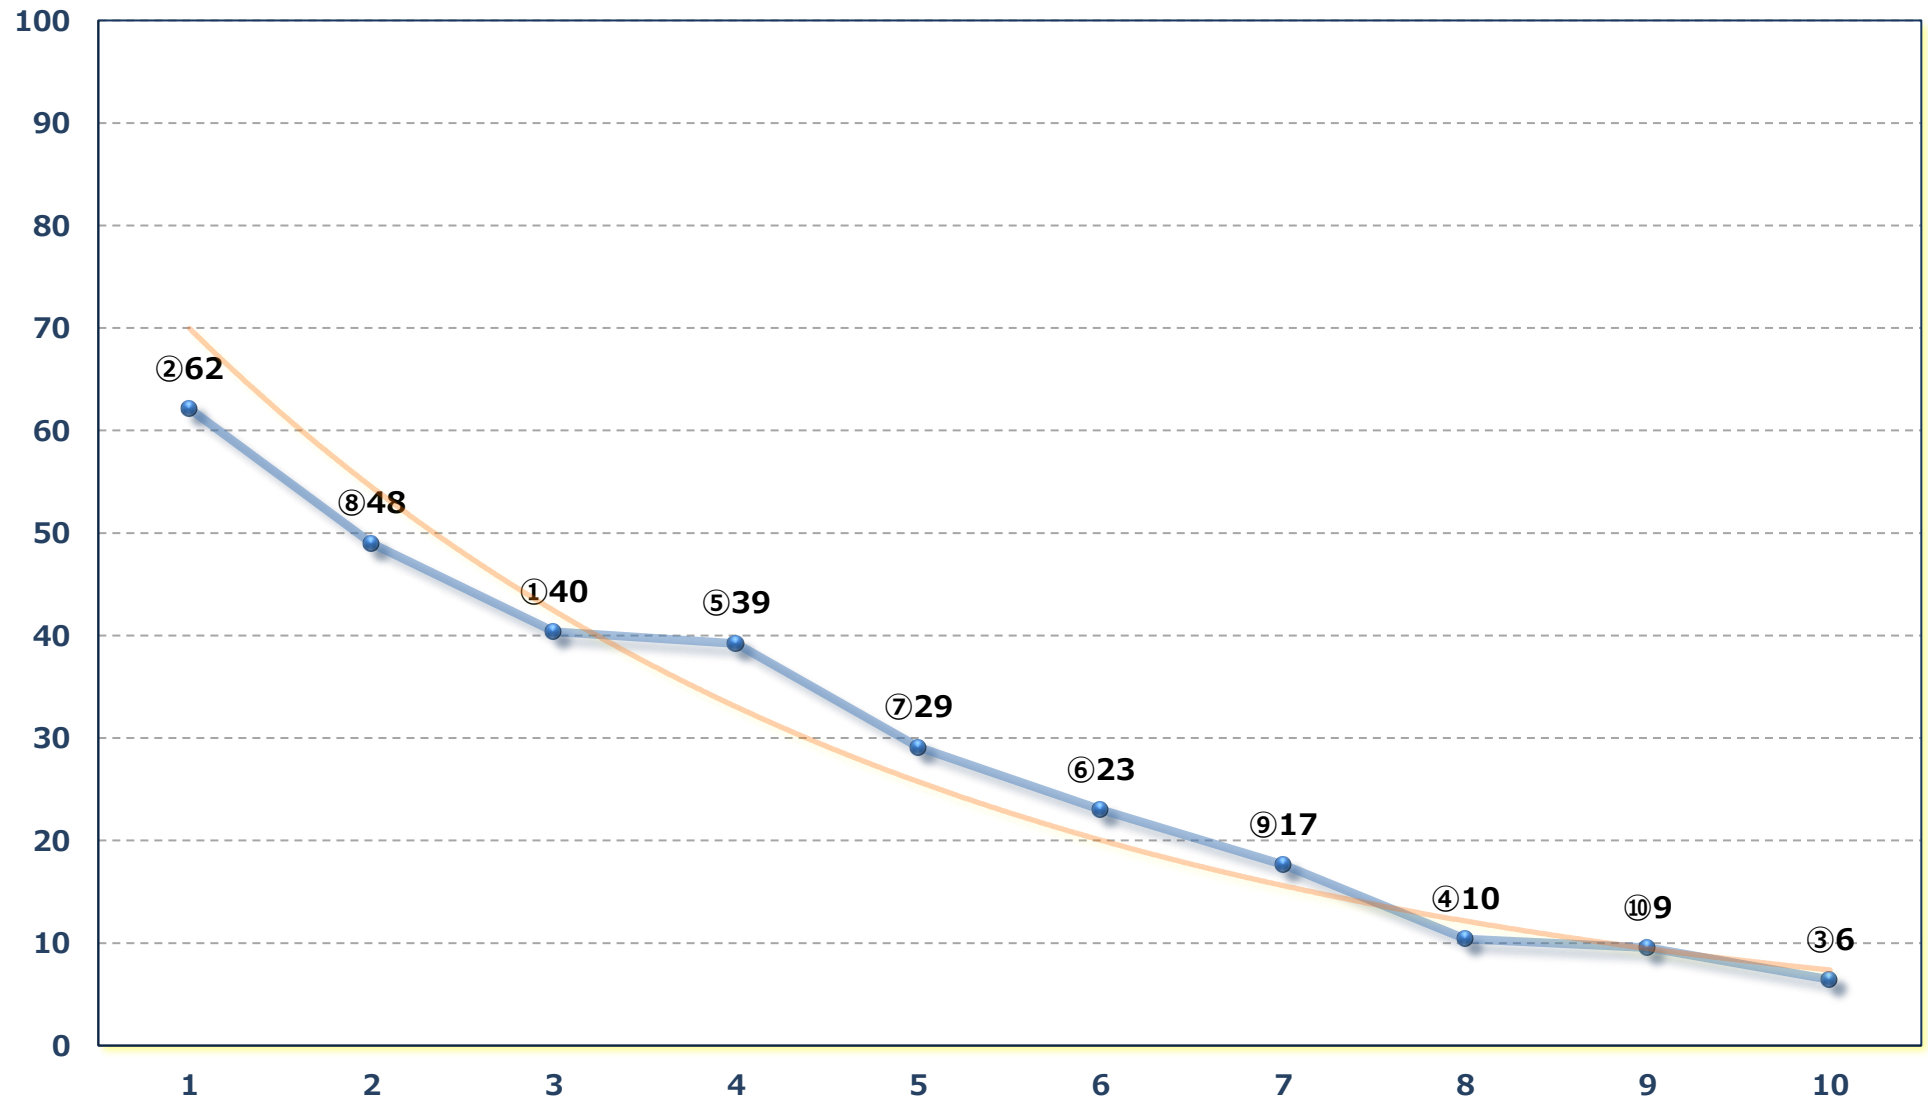

2026年06月26日 (金) 浦和競馬 1R 13:30

ランチタイム3歳未格付選抜馬ウ 左800m