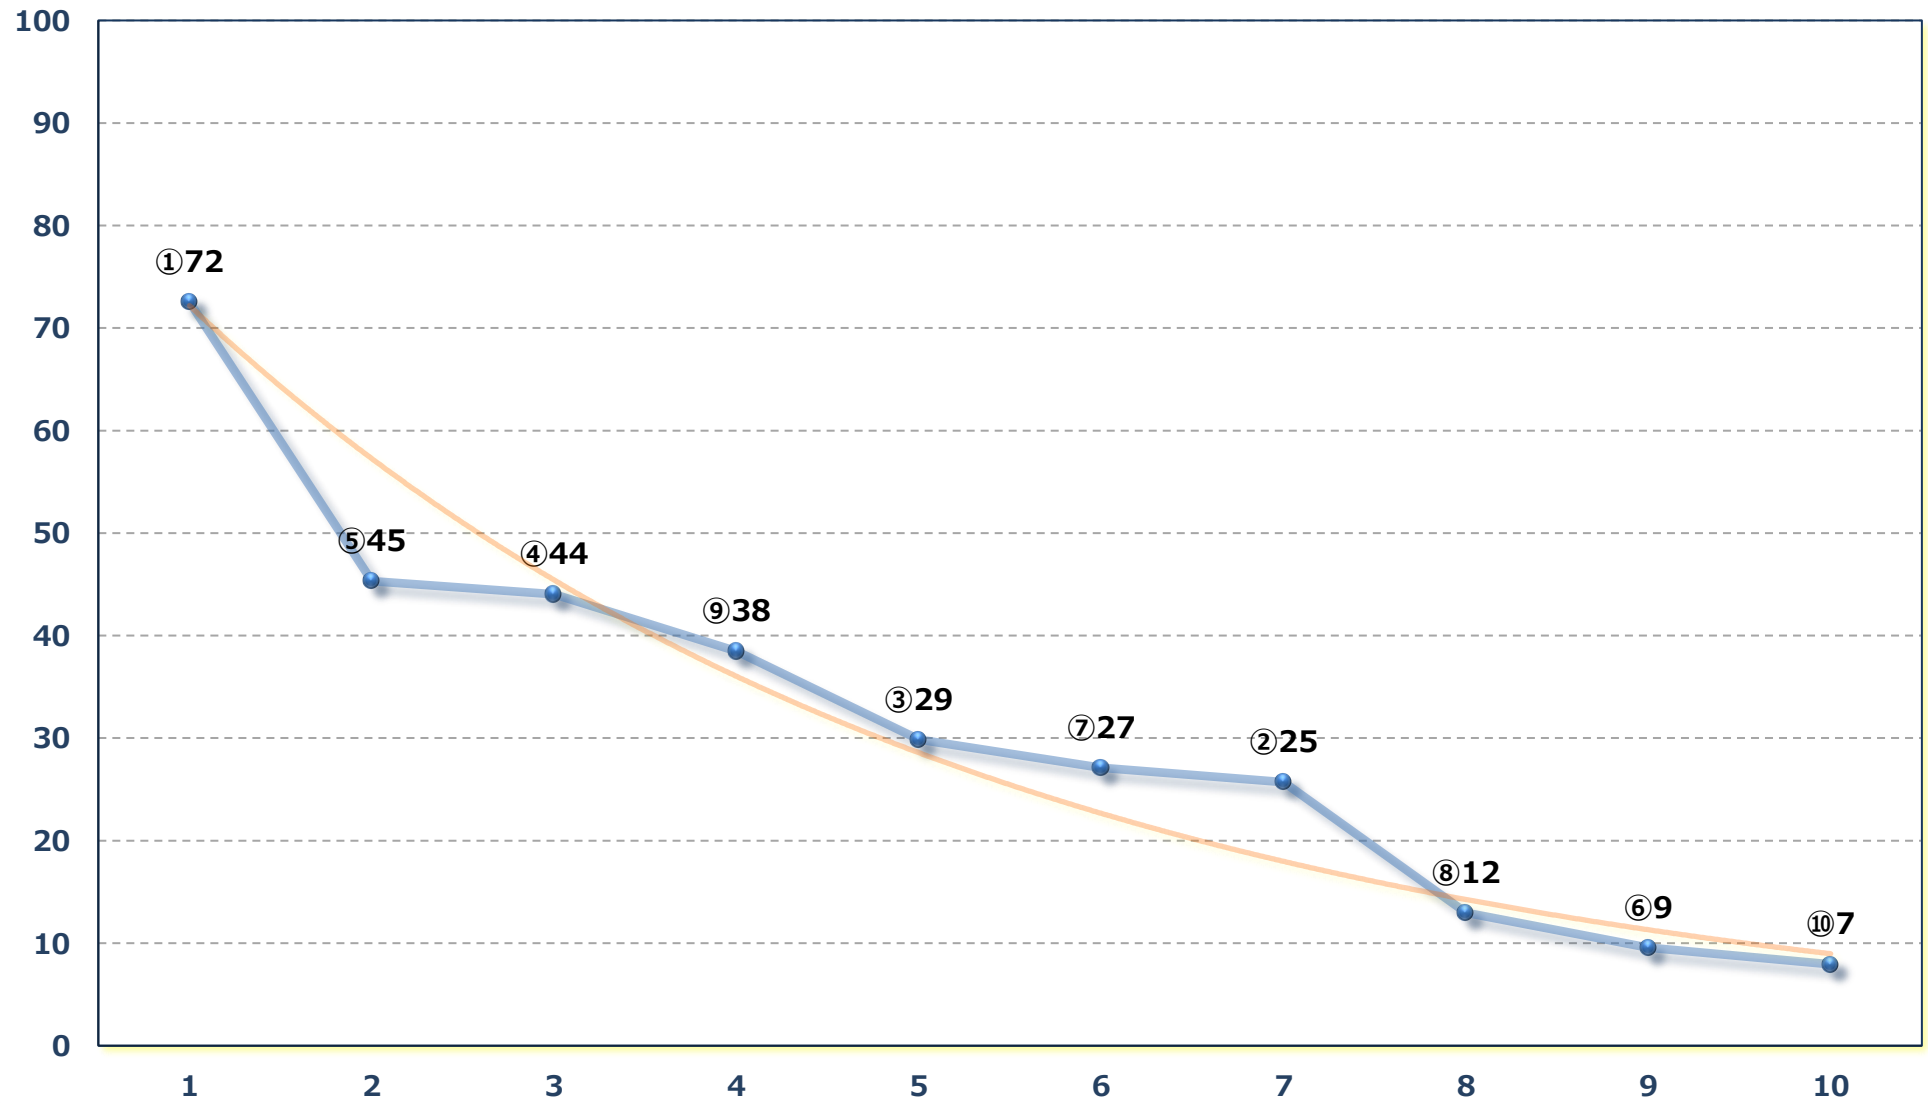

2026年06月26日 (金) 浦和競馬 1R 13:30

ランチタイム3歳未格付選抜馬ウ 左800m

2026年06月26日 (金) 浦和競馬 2R 14:00

3歳未格付選抜馬イ 左800m

2026年06月26日 (金) 浦和競馬 3R 14:30

特選C 3二 左1500m

2026年06月26日 (金) 浦和競馬 4R 15:00

3歳未格付選抜馬ア 左800m