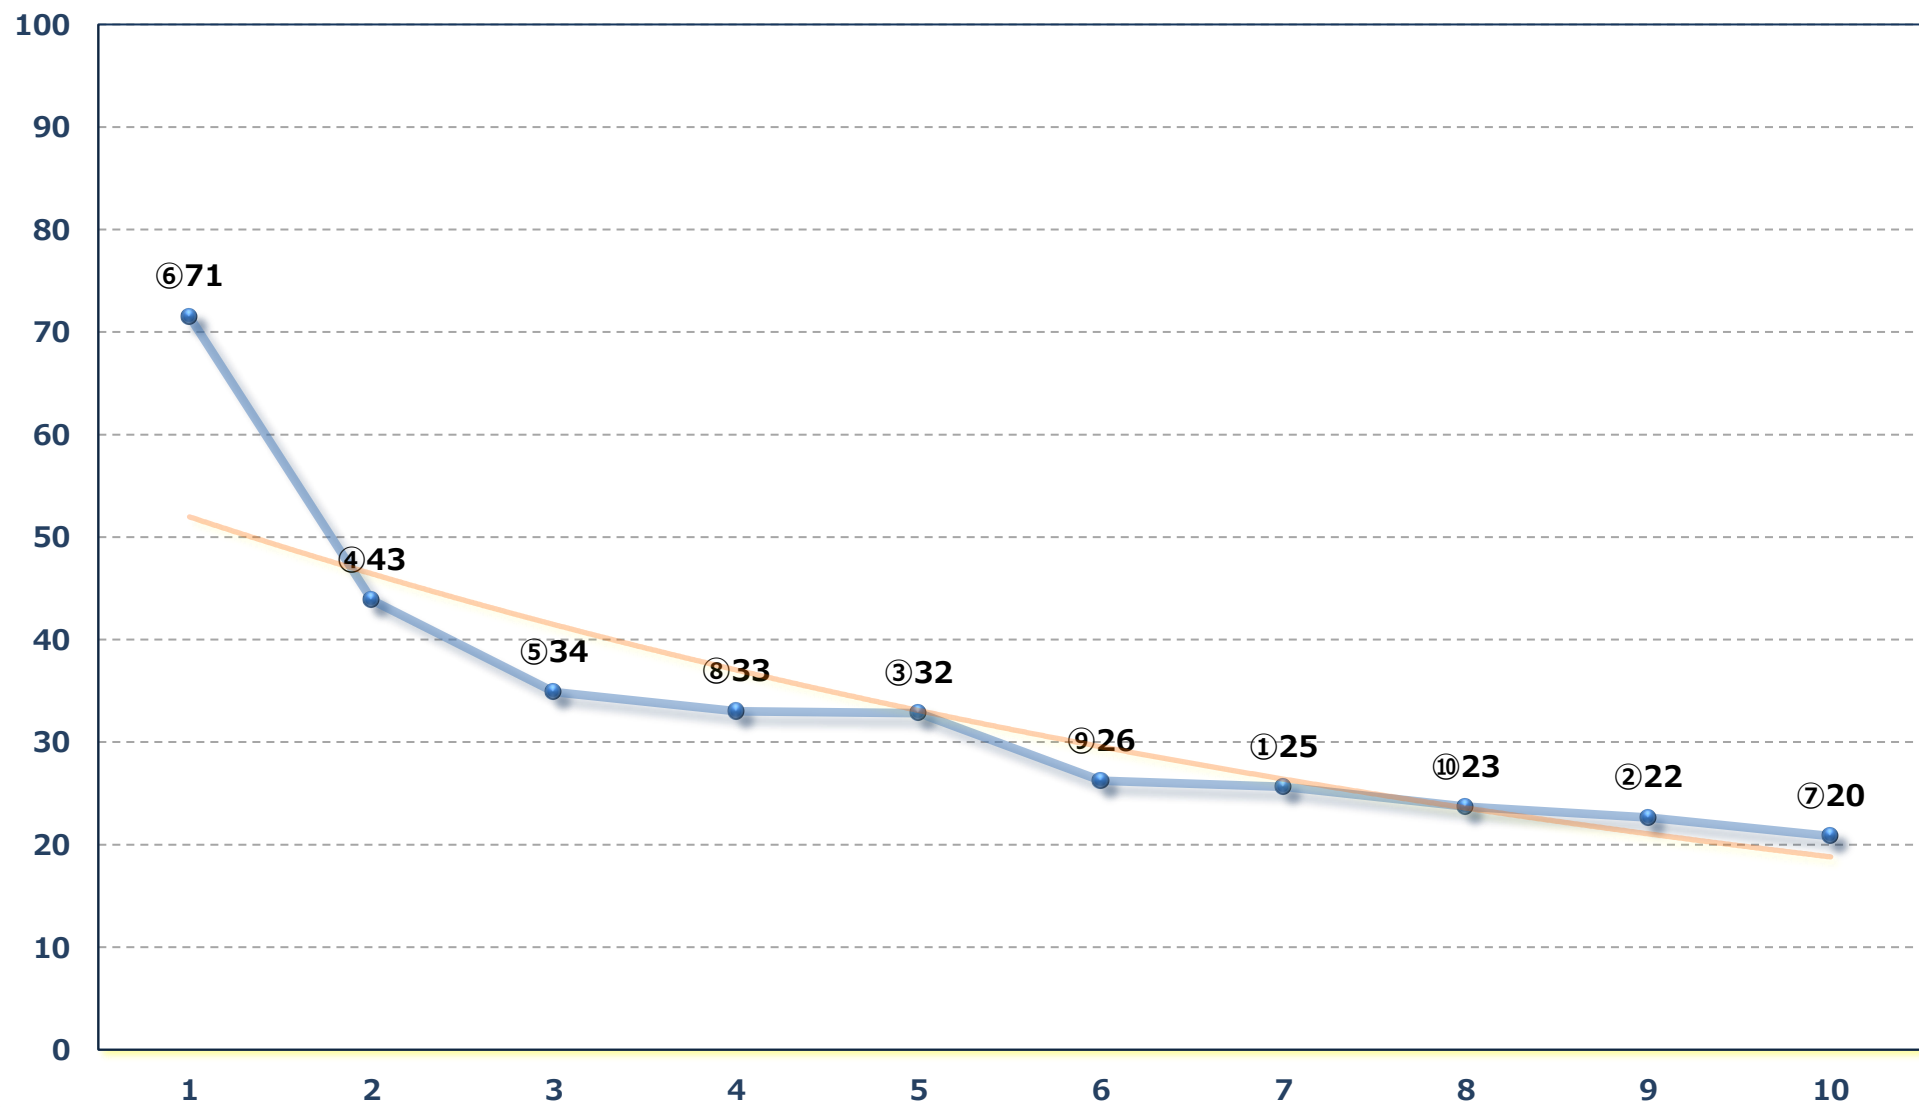

2026年06月26日 (金) 浦和競馬 7R 16:35
草加せんべいパリポリくん賞C 2 選抜馬ウ 左2000m