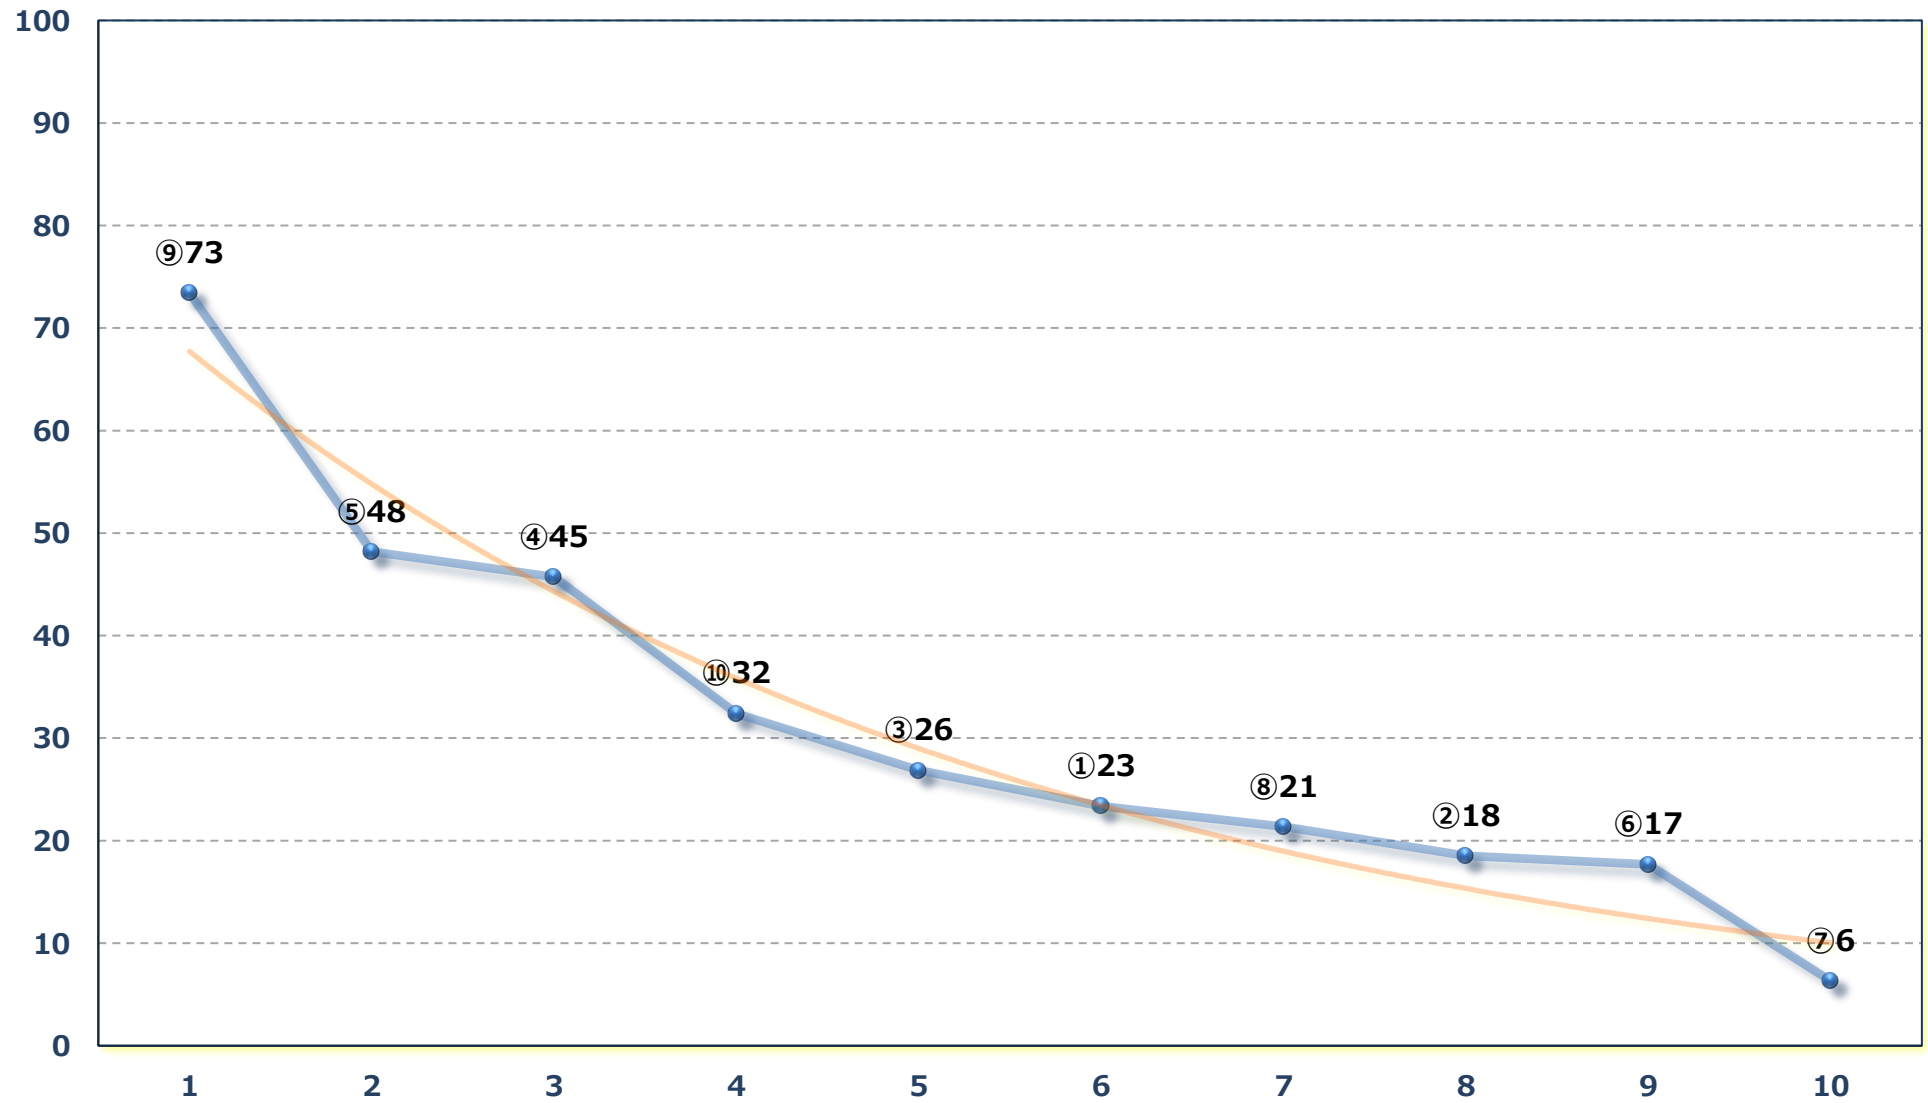

2026年06月28日 (日) 船橋競馬 5R 16:50

3歳三 左1200m

2026年06月28日 (日) 船橋競馬 6R 17:20

3歳二 左1200m

2026年06月28日 (日) 船橋競馬 7R 17:55

かに座特別 C 2一 左1600m

2026年06月28日 (日) 船橋競馬 8R 18:30

C 3二組下選抜馬 左1500m

2026年06月28日 (日) 船橋競馬 9R 19:05
馬い! 卵はサンサンエッグ津田沼C 1四 五 左1500m

2026年06月28日 (日) 船橋競馬 10R 19:40

C 1四五 左1200m

2026年06月28日 (日) 船橋競馬 12R 20:50

トルコキキョウ特別B 3三 左1600m