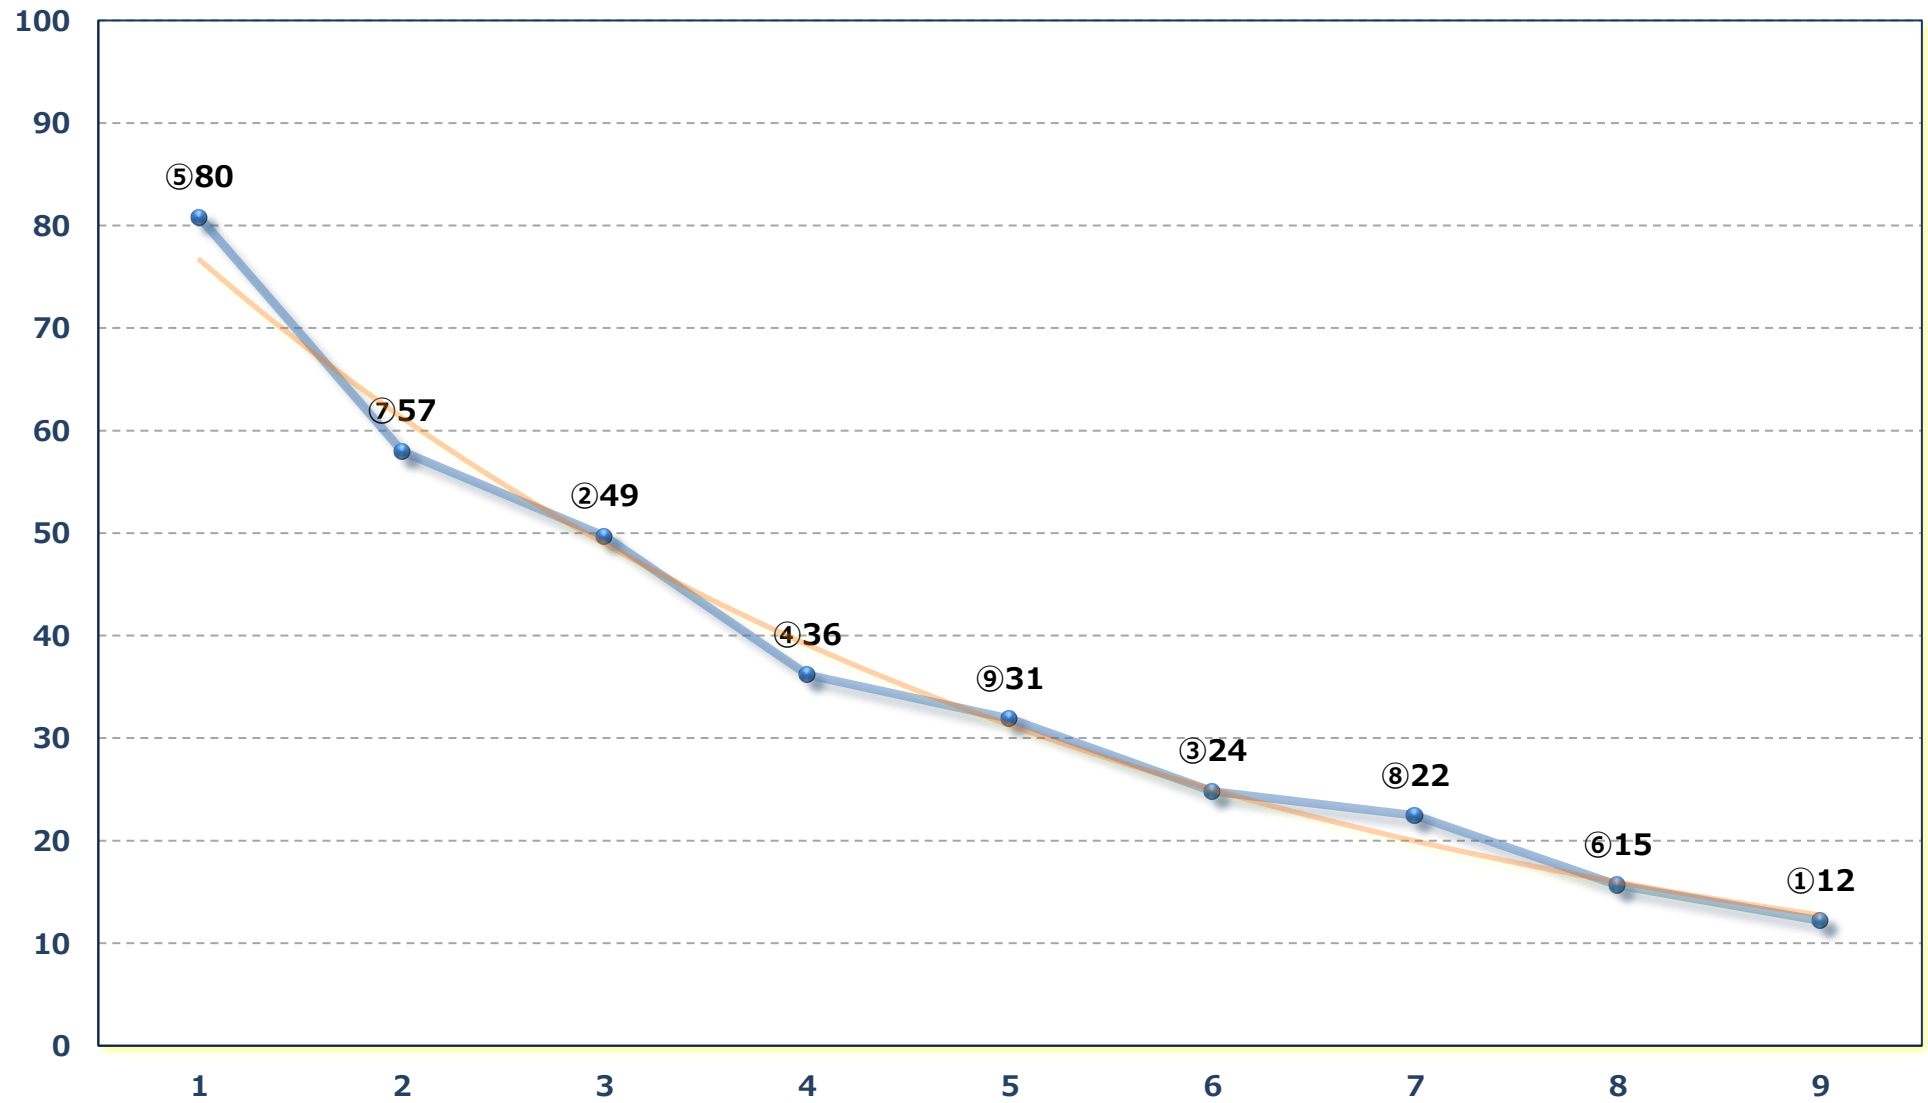

2026年06月28日 (日) 船橋競馬 7R 17:55

かに座特別 C 2一 左1600m