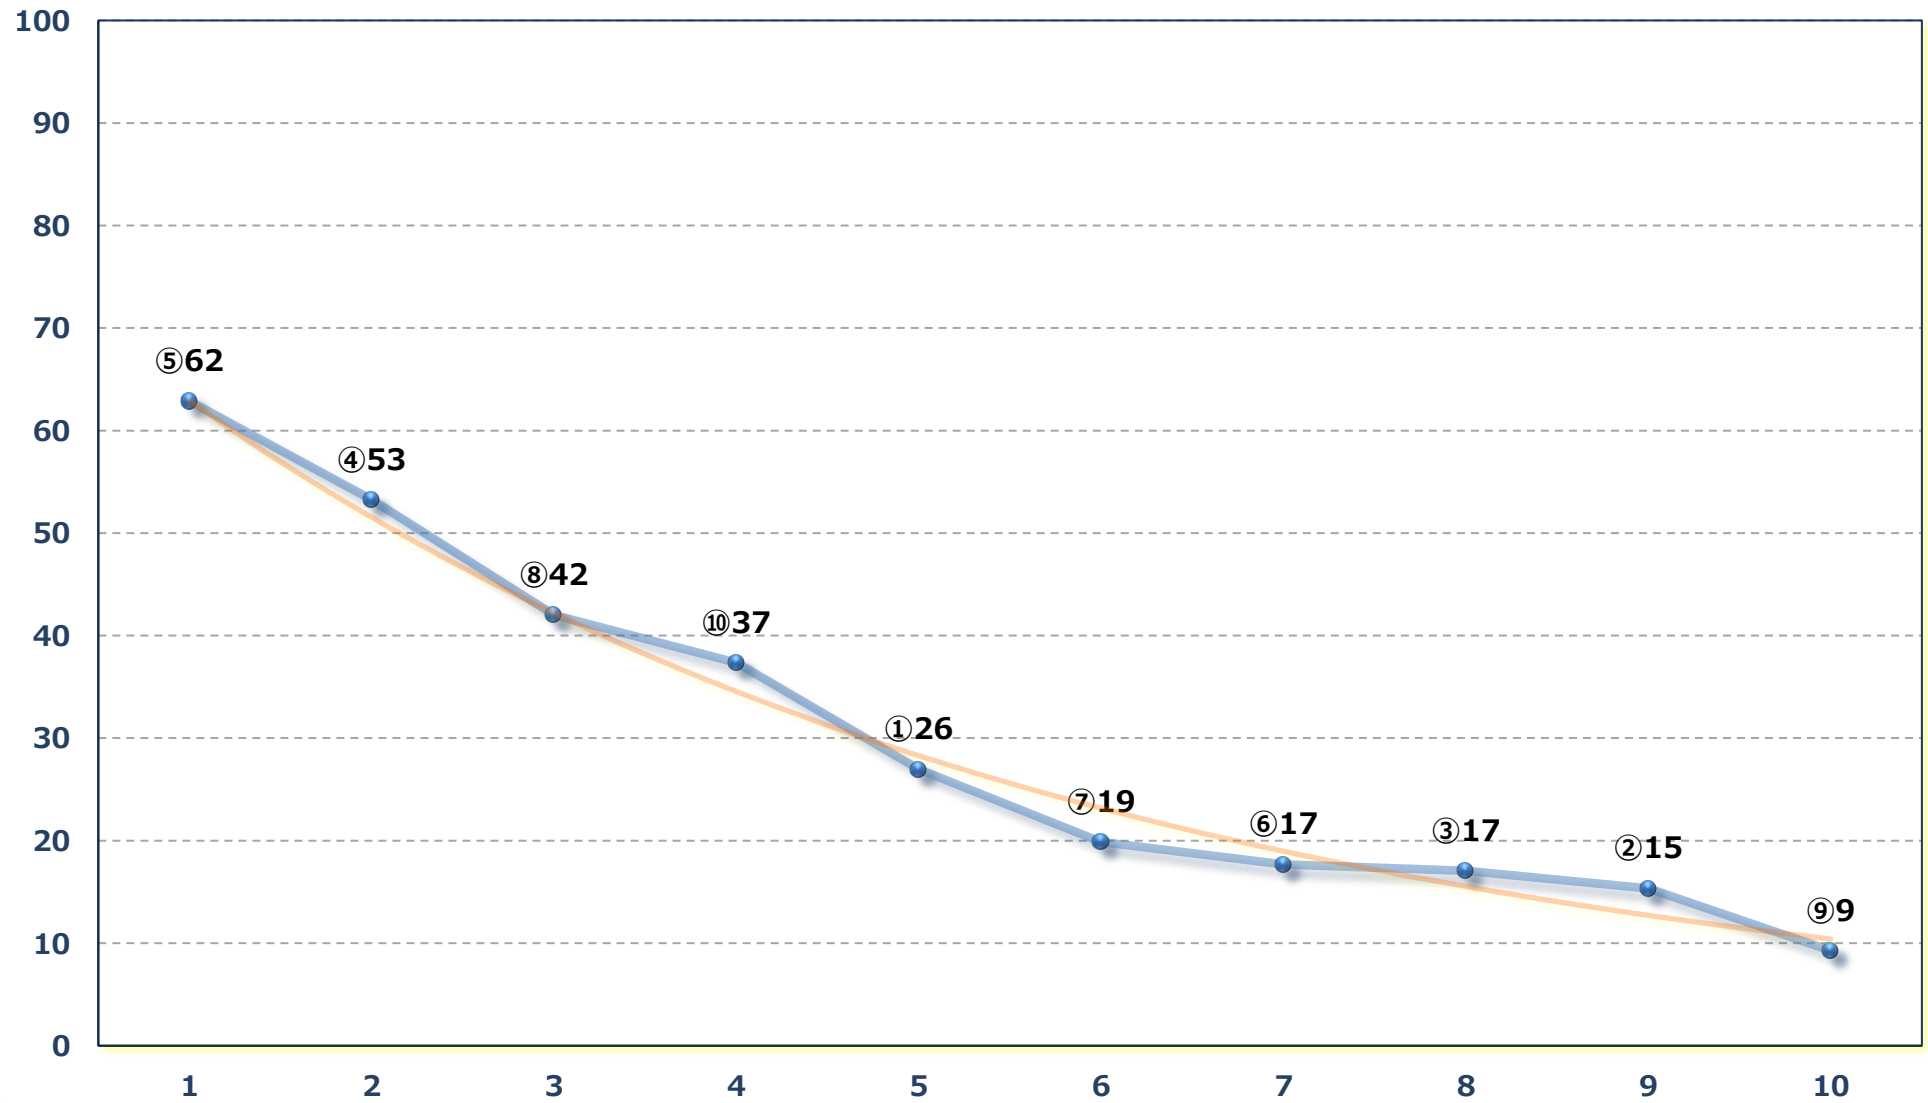

2026年06月28日 (日) 船橋競馬 1R 14:45

3歳四 左1200m

2026年06月28日 (日) 船橋競馬 2R 15:15

ツワブキ特別 2歳一 左1200m

2026年06月28日 (日) 船橋競馬 3R 15:45

3歳303.5P未満選抜馬 左1500m

2026年06月28日 (日) 船橋競馬 4R 16:20

C 3三 左1200m

2026年06月28日 (日) 船橋競馬 5R 16:50

3歳三 左1200m

2026年06月28日 (日) 船橋競馬 6R 17:20

3歳二 左1200m

2026年06月28日 (日) 船橋競馬 7R 17:55

かに座特別 C 2一 左1600m

2026年06月28日 (日) 船橋競馬 8R 18:30

C 3二組下選抜馬 左1500m

2026年06月28日 (日) 船橋競馬 9R 19:05
馬い! 卵はサンサンエッグ津田沼C 1四 五 左1500m

2026年06月28日 (日) 船橋競馬 10R 19:40

C 1四五 左1200m

2026年06月28日 (日) 船橋競馬 12R 20:50

トルコキキョウ特別B 3三 左1600m