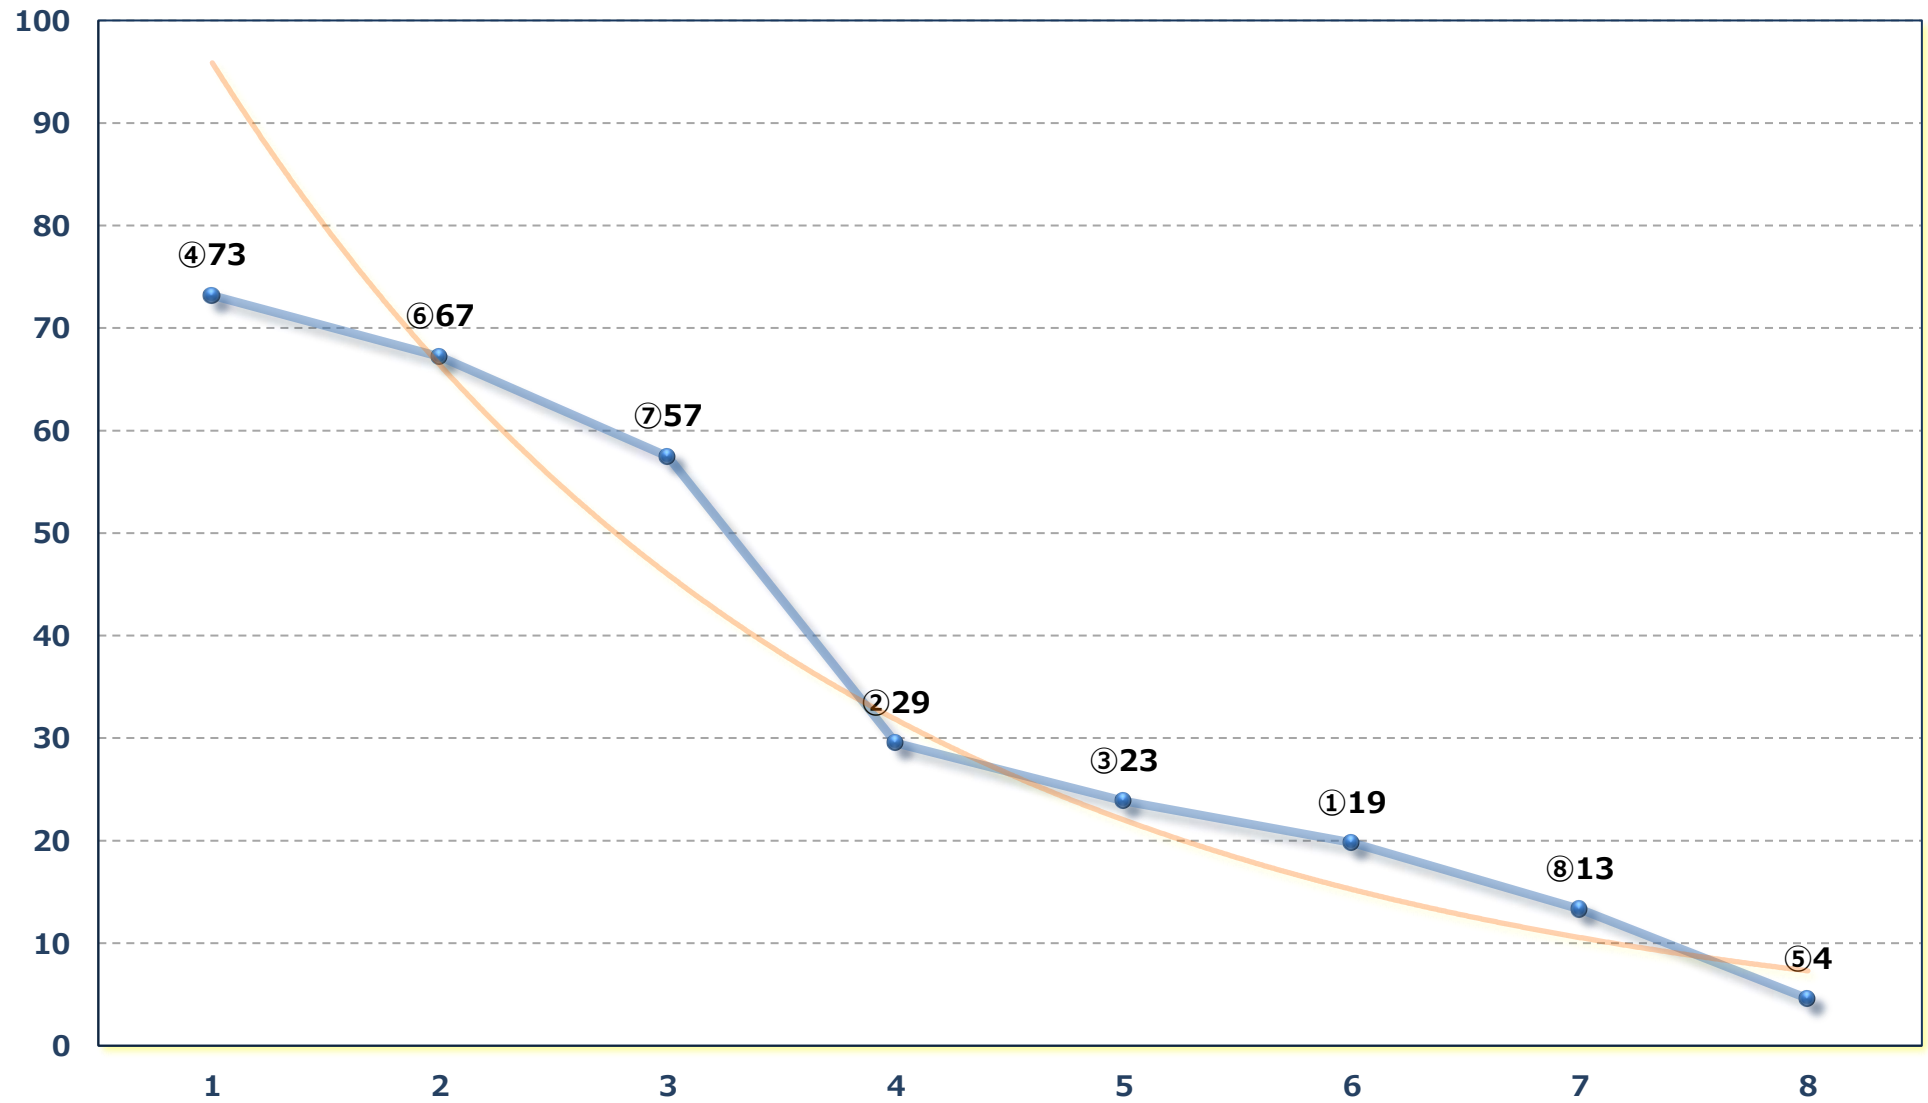

2026年06月28日 (日) 船橋競馬 9R 19:05
馬い! 卵はサンサンエッグ津田沼C 1四 五 左1500m

2026年06月28日 (日) 船橋競馬 10R 19:40

C 1四五 左1200m

2026年06月28日 (日) 船橋競馬 12R 20:50

トルコキキョウ特別B 3三 左1600m