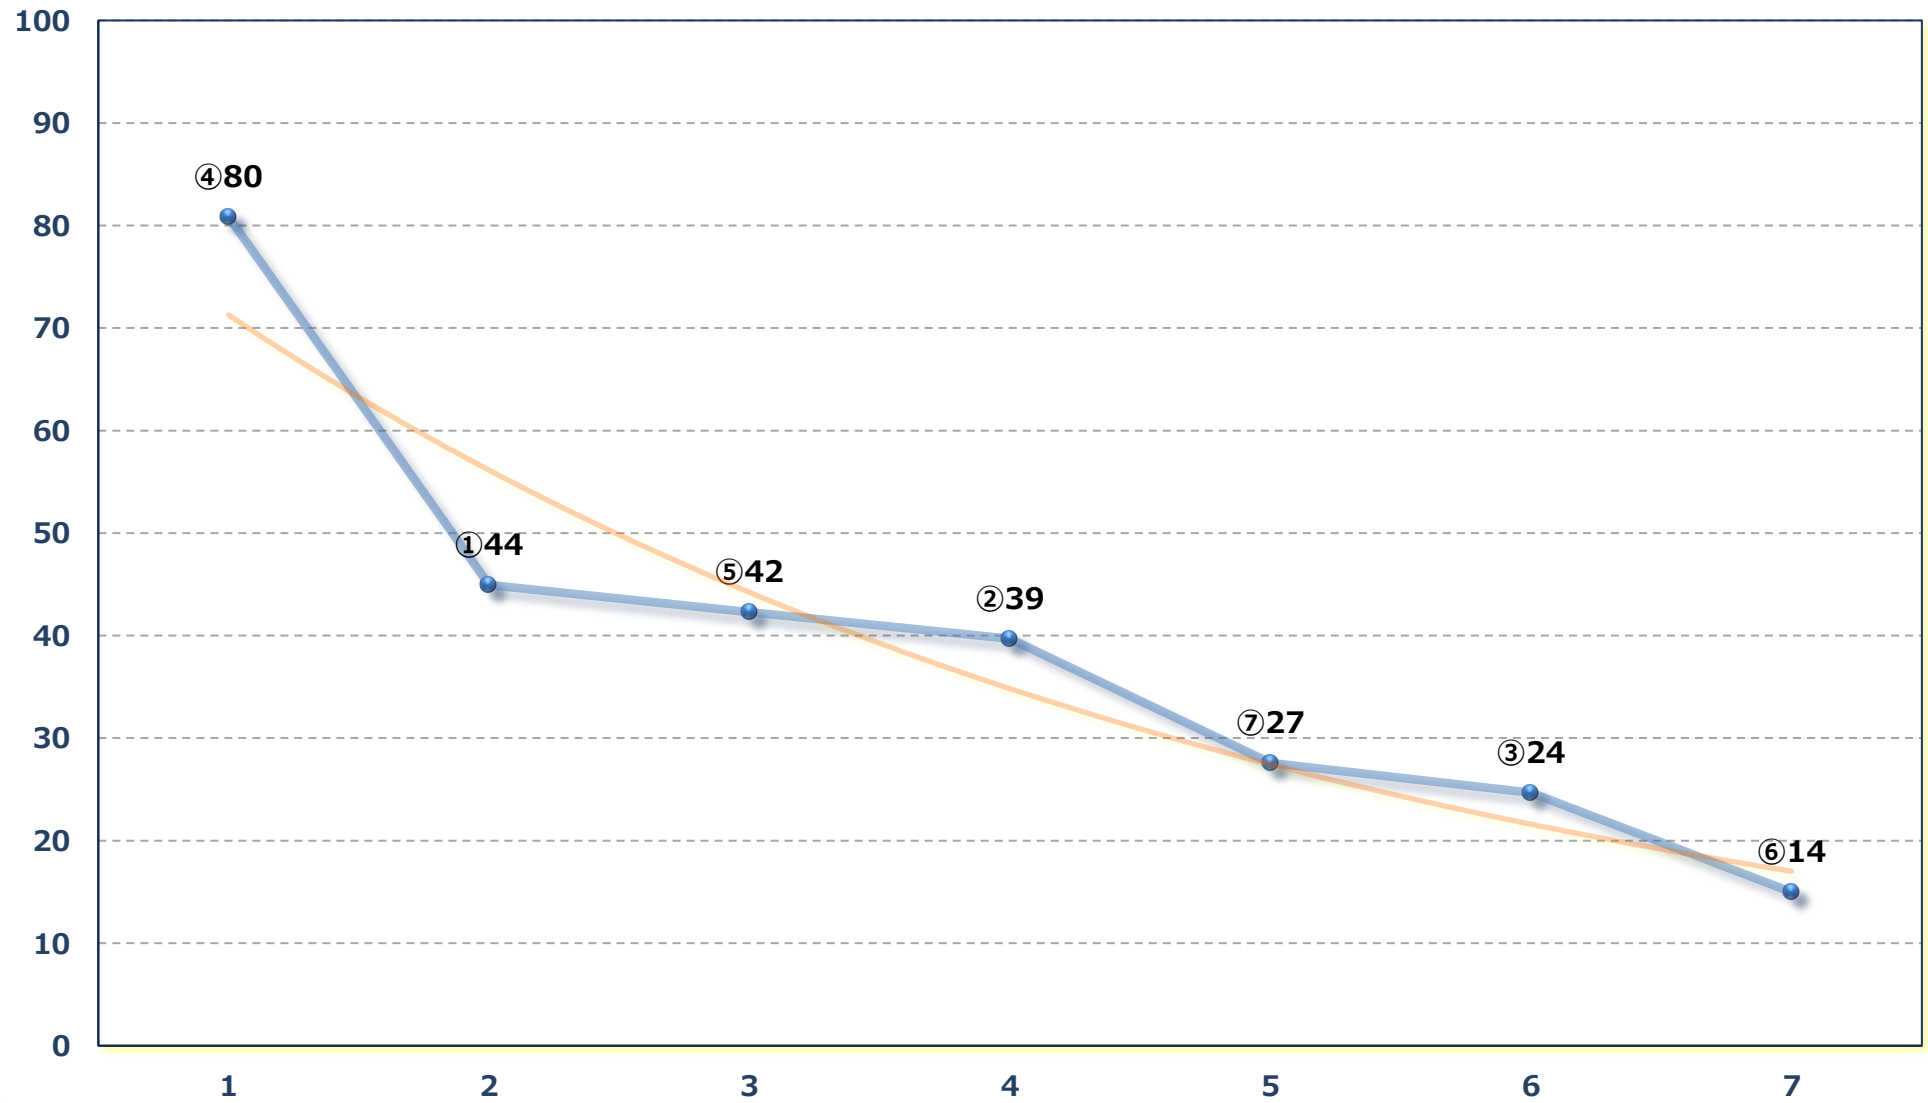

2026年06月28日 (日) 船橋競馬 1R 14:45

3歳四 左1200m

2026年06月28日 (日) 船橋競馬 2R 15:15

ツワブキ特別 2歳一 左1200m

2026年06月28日 (日) 船橋競馬 3R 15:45

3歳303.5P未満選抜馬 左1500m

2026年06月28日 (日) 船橋競馬 4R 16:20

C 3三 左1200m

2026年06月28日 (日) 船橋競馬 5R 16:50

3歳三 左1200m

2026年06月28日 (日) 船橋競馬 6R 17:20

3歳二 左1200m

2026年06月28日 (日) 船橋競馬 7R 17:55

かに座特別 C 2一 左1600m

2026年06月28日 (日) 船橋競馬 8R 18:30

C 3二組下選抜馬 左1500m

2026年06月28日 (日) 船橋競馬 9R 19:05
馬い! 卵はサンサンエッグ津田沼C 1四 五 左1500m

2026年06月28日 (日) 船橋競馬 10R 19:40

C 1四五 左1200m

2026年06月28日 (日) 船橋競馬 12R 20:50

トルコキキョウ特別B 3三 左1600m