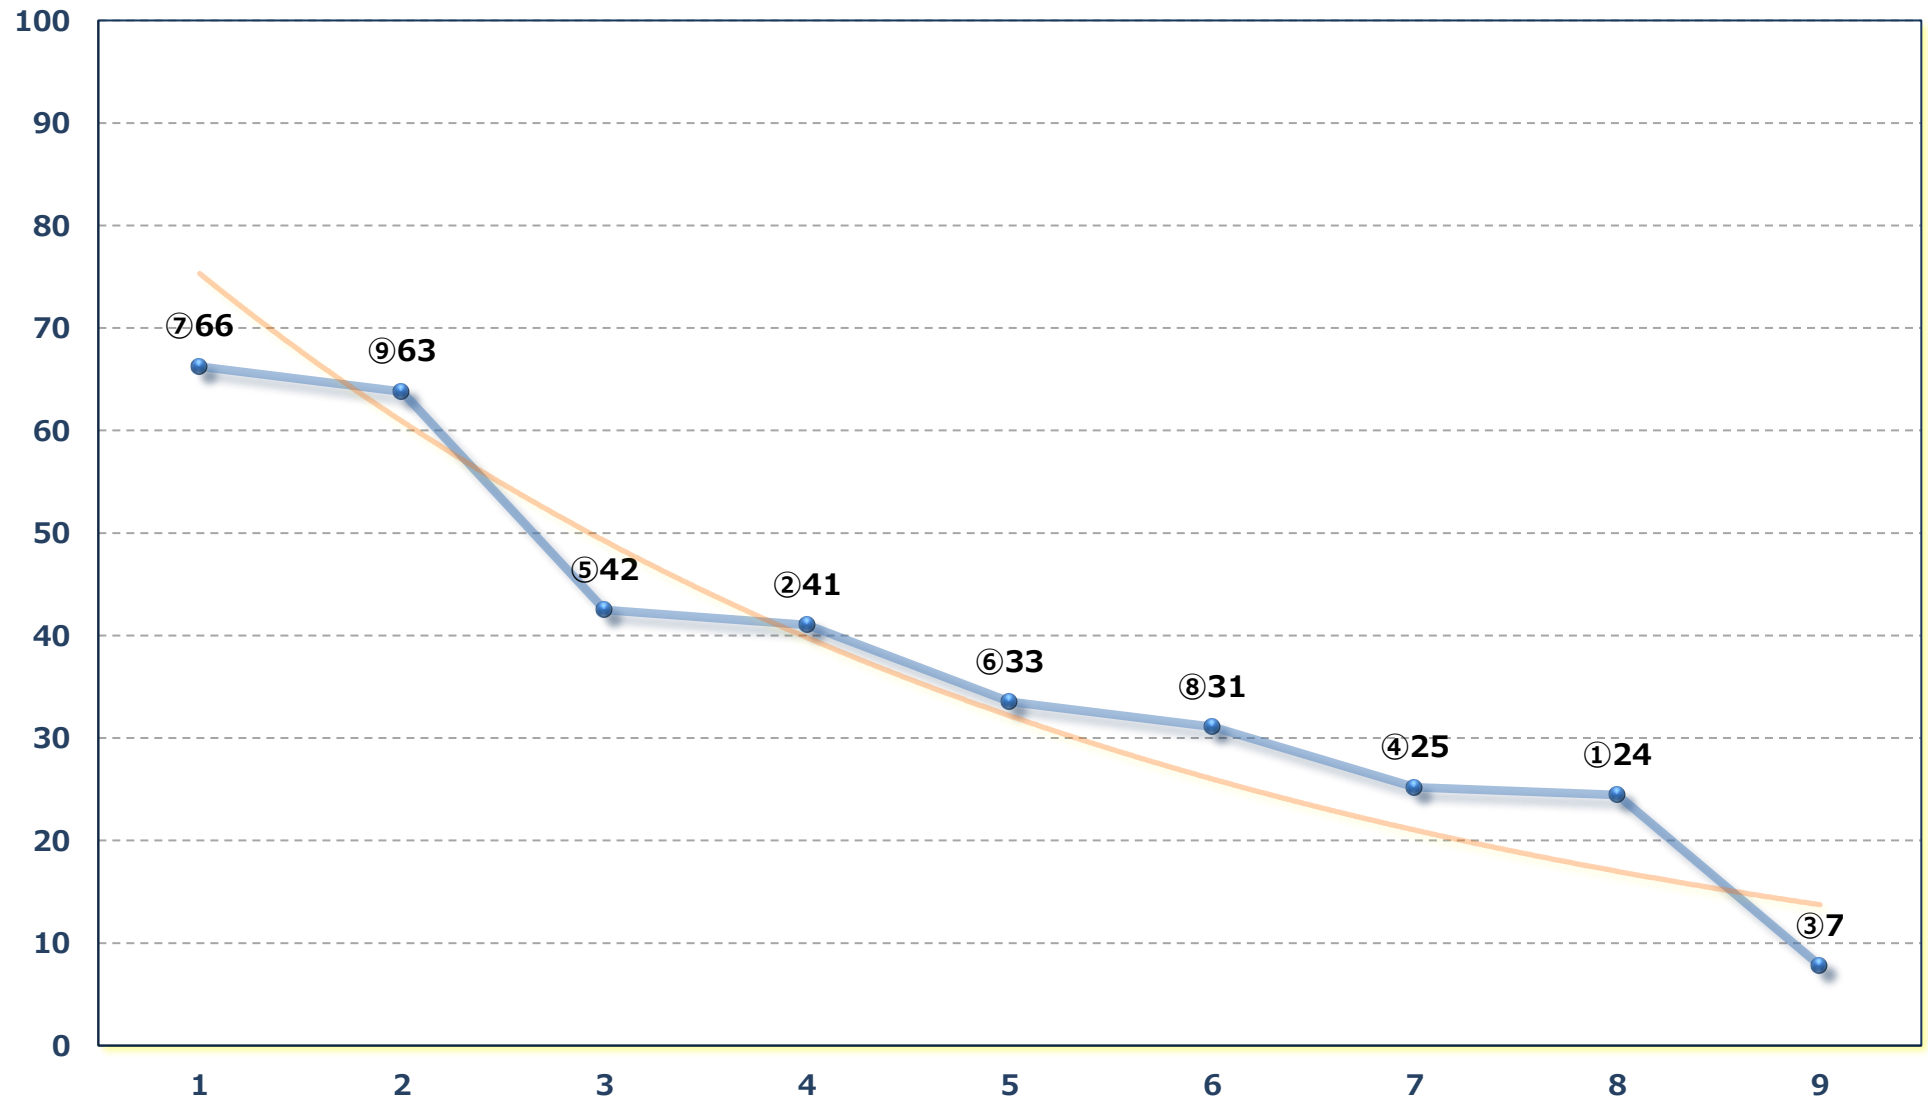

2026年06月28日 (日) 船橋競馬 1R 14:45

3歳四 左1200m

2026年06月28日 (日) 船橋競馬 2R 15:15

ツワブキ特別 2歳一 左1200m

2026年06月28日 (日) 船橋競馬 3R 15:45

3歳303.5P未満選抜馬 左1500m

2026年06月28日 (日) 船橋競馬 4R 16:20

C 3三 左1200m

2026年06月28日 (日) 船橋競馬 5R 16:50

3歳三 左1200m

2026年06月28日 (日) 船橋競馬 6R 17:20

3歳二 左1200m

2026年06月28日 (日) 船橋競馬 7R 17:55

かに座特別 C 2一 左1600m

2026年06月28日 (日) 船橋競馬 8R 18:30

C 3二組下選抜馬 左1500m

2026年06月28日 (日) 船橋競馬 9R 19:05
馬い! 卵はサンサンエッグ津田沼C 1四 五 左1500m

2026年06月28日 (日) 船橋競馬 10R 19:40

C 1四五 左1200m

2026年06月28日 (日) 船橋競馬 12R 20:50

トルコキキョウ特別B 3三 左1600m