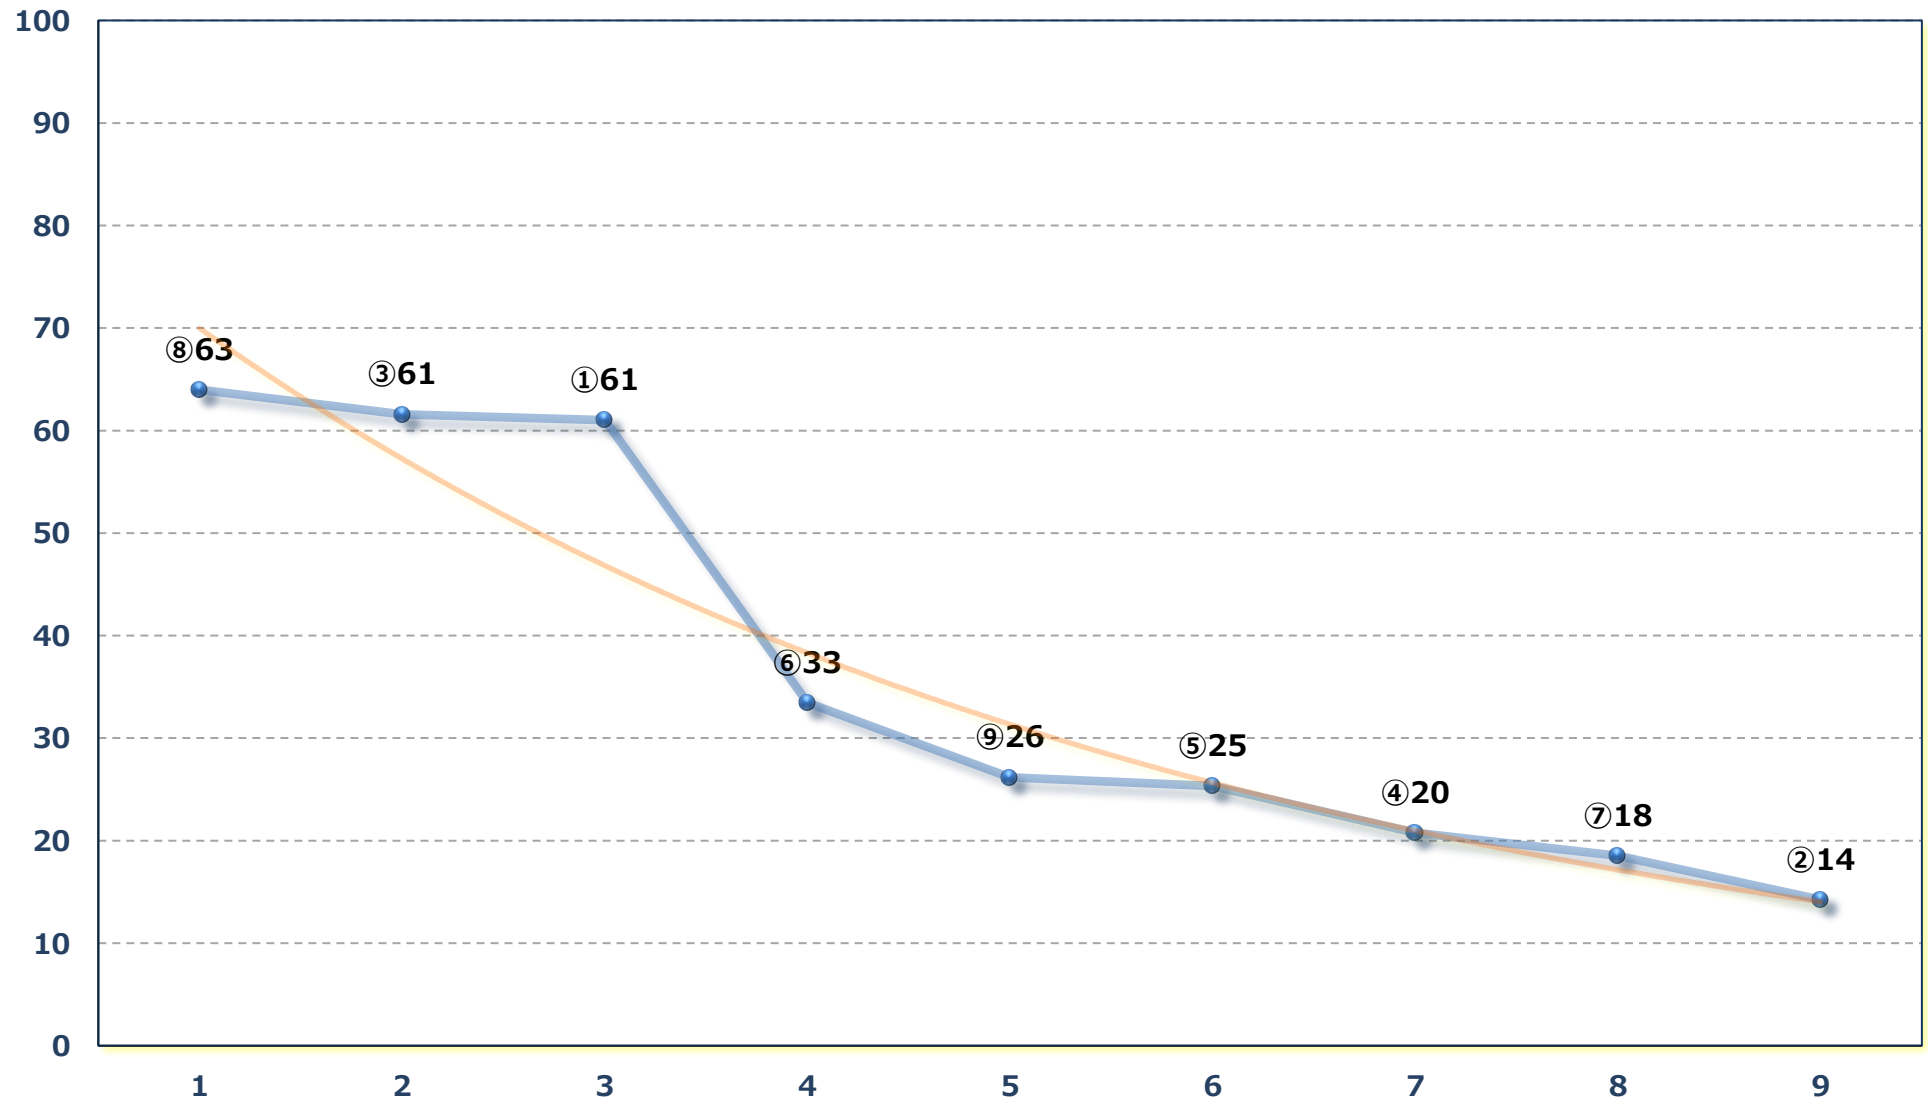

2026年06月28日 (日) 船橋競馬 1R 14:45

3歳四 左1200m

2026年06月28日 (日) 船橋競馬 2R 15:15

ツワブキ特別 2歳一 左1200m

2026年06月28日 (日) 船橋競馬 3R 15:45

3歳303.5P未満選抜馬 左1500m

2026年06月28日 (日) 船橋競馬 4R 16:20

C 3三 左1200m

2026年06月28日 (日) 船橋競馬 5R 16:50

3歳三 左1200m

2026年06月28日 (日) 船橋競馬 6R 17:20

3歳二 左1200m

2026年06月28日 (日) 船橋競馬 7R 17:55

かに座特別 C 2一 左1600m

2026年06月28日 (日) 船橋競馬 8R 18:30

C 3二組下選抜馬 左1500m

2026年06月28日 (日) 船橋競馬 9R 19:05
馬い! 卵はサンサンエッグ津田沼C 1四 五 左1500m

2026年06月28日 (日) 船橋競馬 10R 19:40

C 1四五 左1200m

2026年06月28日 (日) 船橋競馬 12R 20:50

トルコキキョウ特別B 3三 左1600m