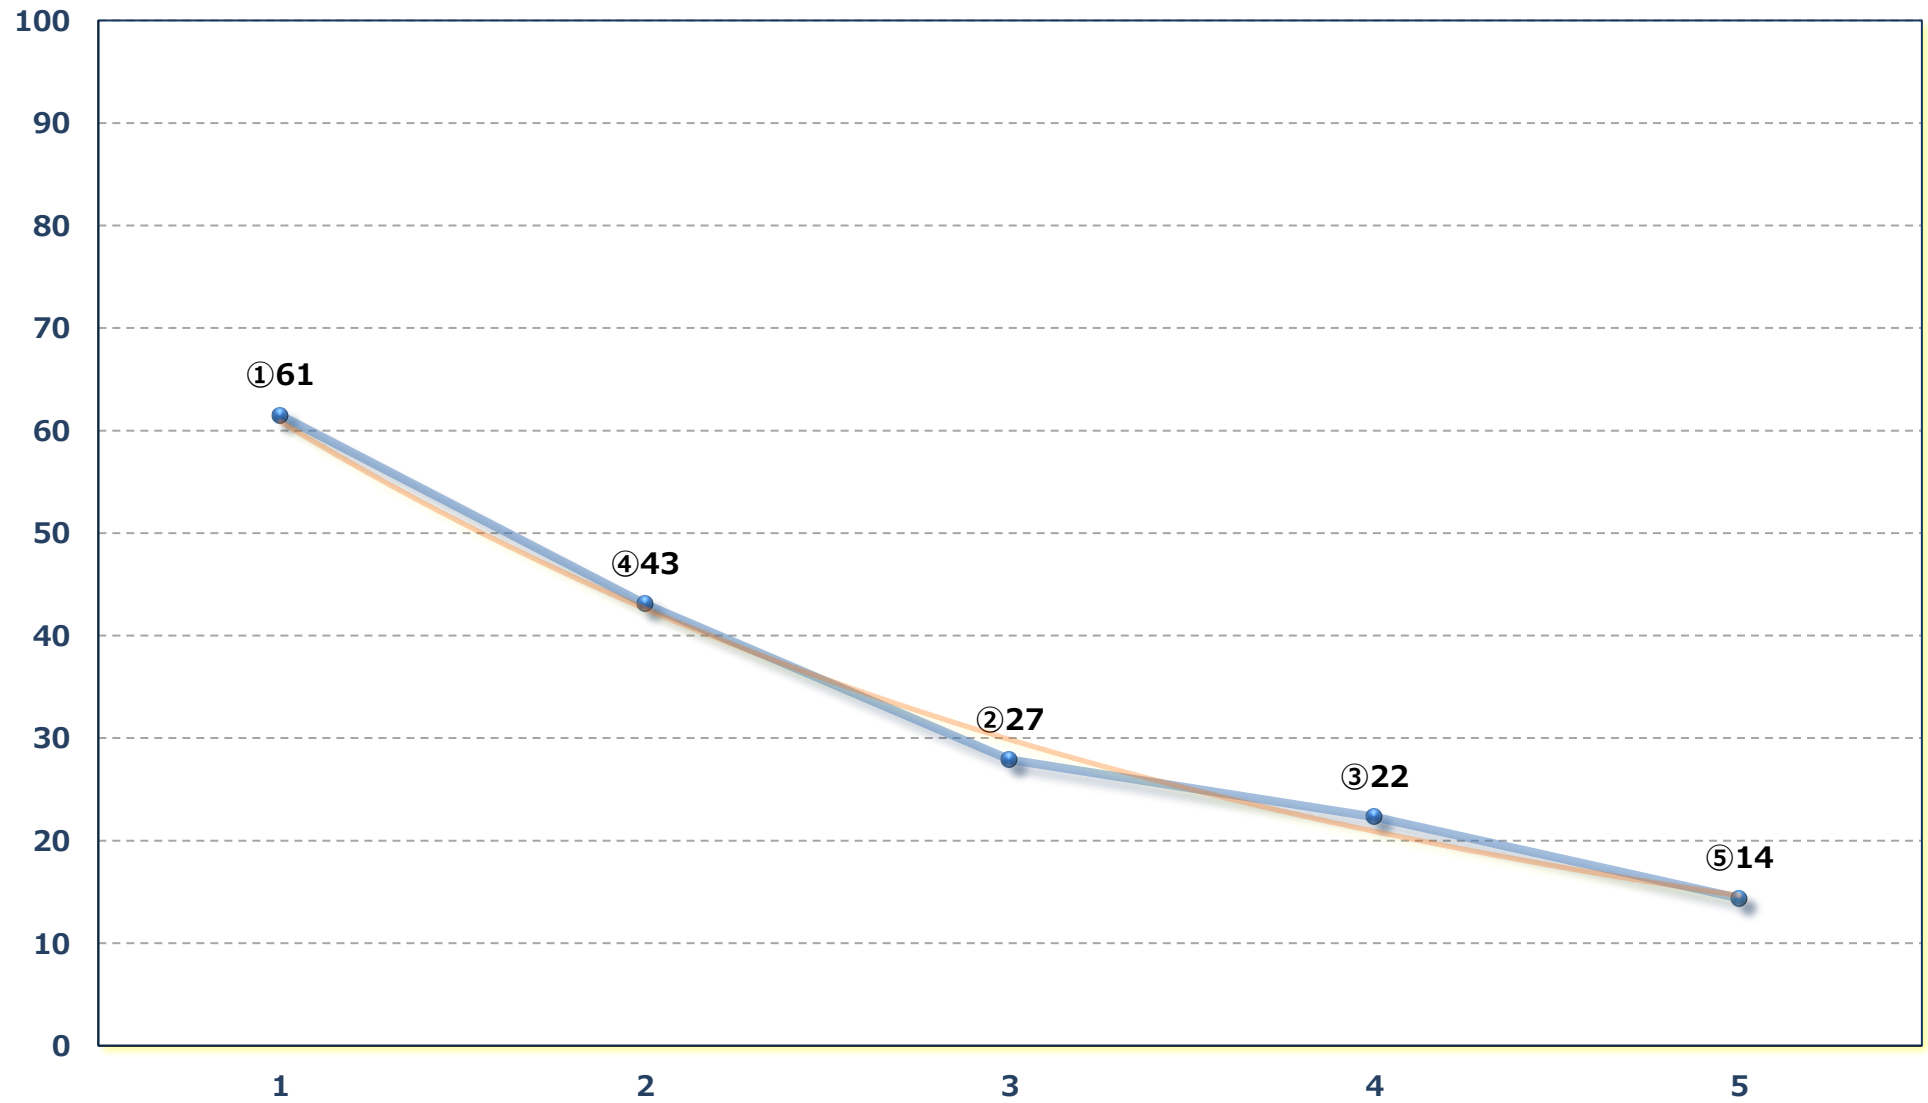

2026年06月28日 (日) 船橋競馬 1R 14:45

3歳四 左1200m

2026年06月28日 (日) 船橋競馬 2R 15:15

ツワブキ特別 2歳一 左1200m

2026年06月28日 (日) 船橋競馬 3R 15:45

3歳303.5P未満選抜馬 左1500m

2026年06月28日 (日) 船橋競馬 4R 16:20

C 3三 左1200m

2026年06月28日 (日) 船橋競馬 5R 16:50

3歳三 左1200m

2026年06月28日 (日) 船橋競馬 6R 17:20

3歳二 左1200m

2026年06月28日 (日) 船橋競馬 7R 17:55

かに座特別 C 2一 左1600m

2026年06月28日 (日) 船橋競馬 8R 18:30

C 3二組下選抜馬 左1500m

2026年06月28日 (日) 船橋競馬 9R 19:05
馬い! 卵はサンサンエッグ津田沼C 1四 五 左1500m

2026年06月28日 (日) 船橋競馬 10R 19:40

C 1四五 左1200m

2026年06月28日 (日) 船橋競馬 12R 20:50

トルコキキョウ特別B 3三 左1600m