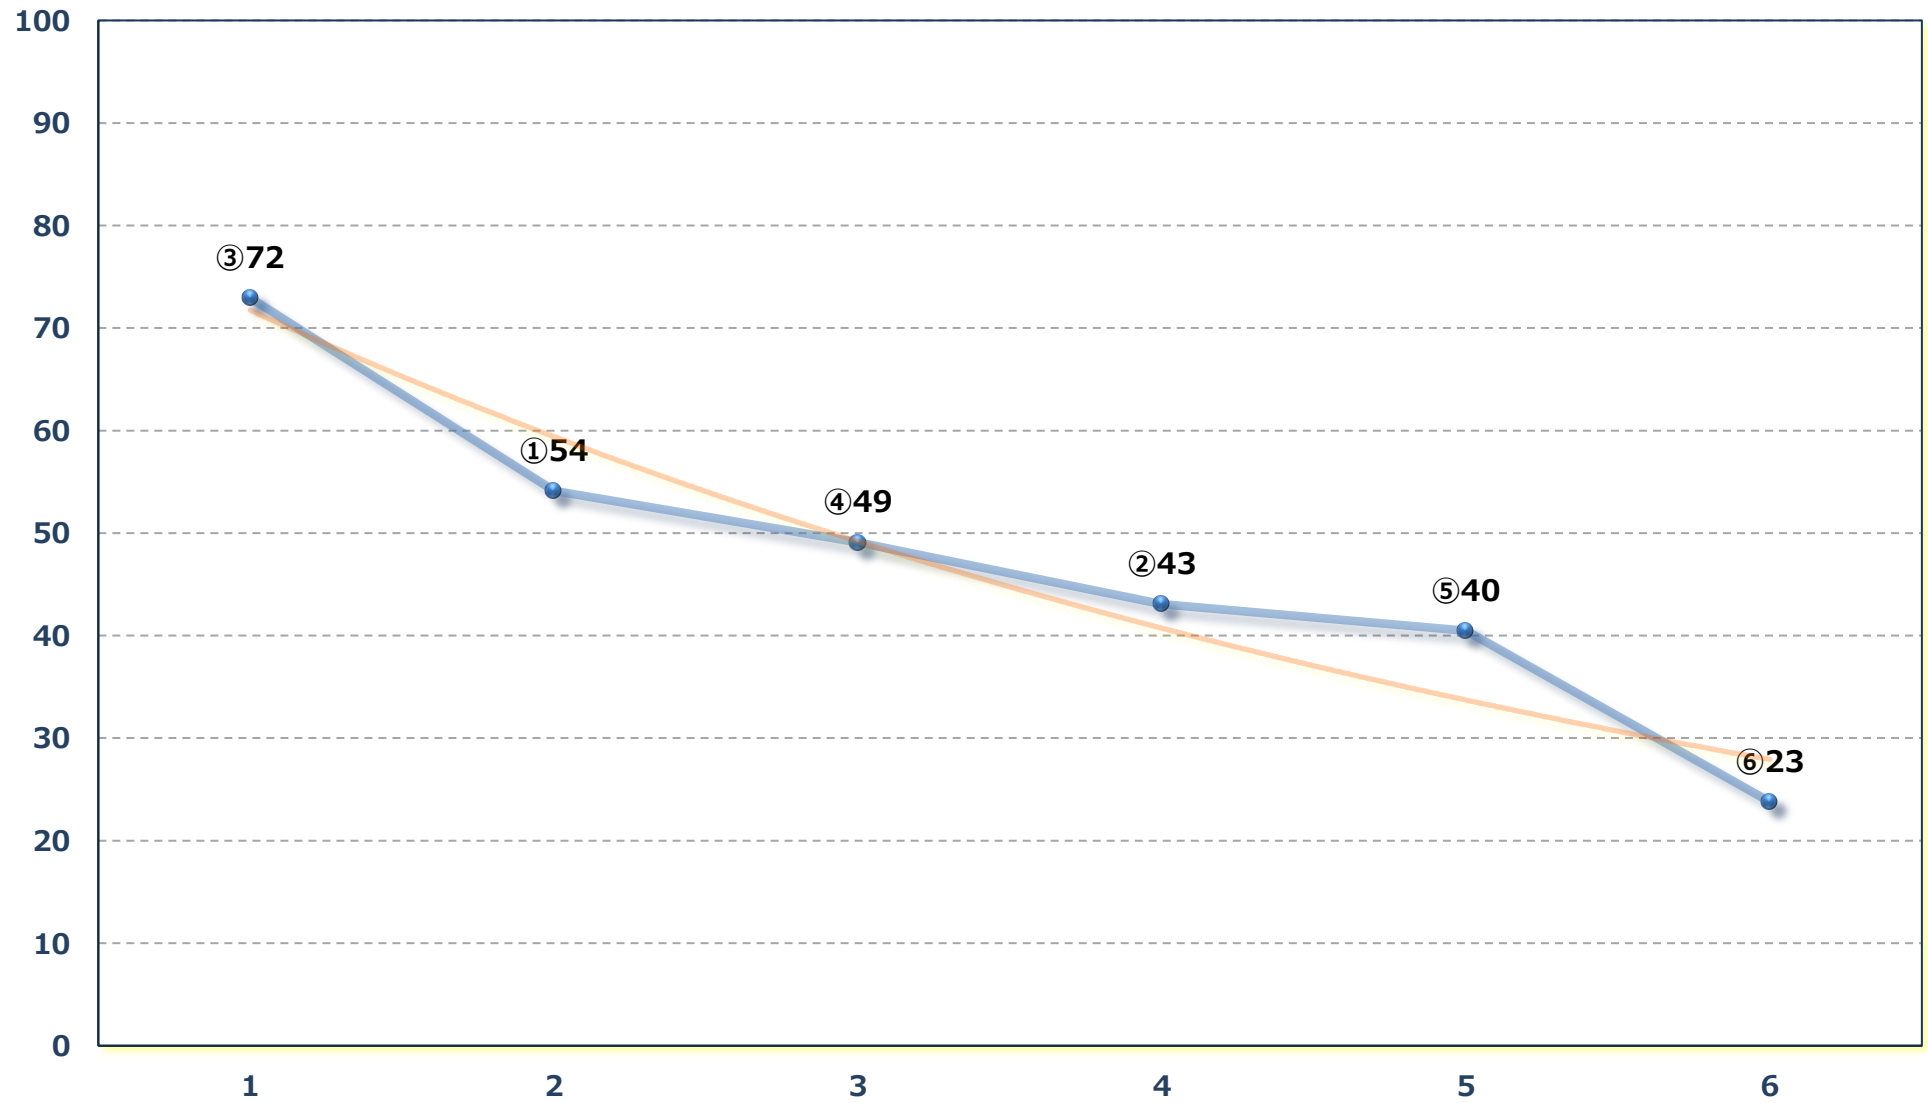

2026年06月28日 (日) 船橋競馬 9R 19:05
馬い! 卵はサンサンエッグ津田沼C 1四 五 左1500m

2026年06月28日 (日) 船橋競馬 10R 19:40

C 1四五 左1200m

2026年06月28日 (日) 船橋競馬 12R 20:50

トルコキキョウ特別B 3三 左1600m