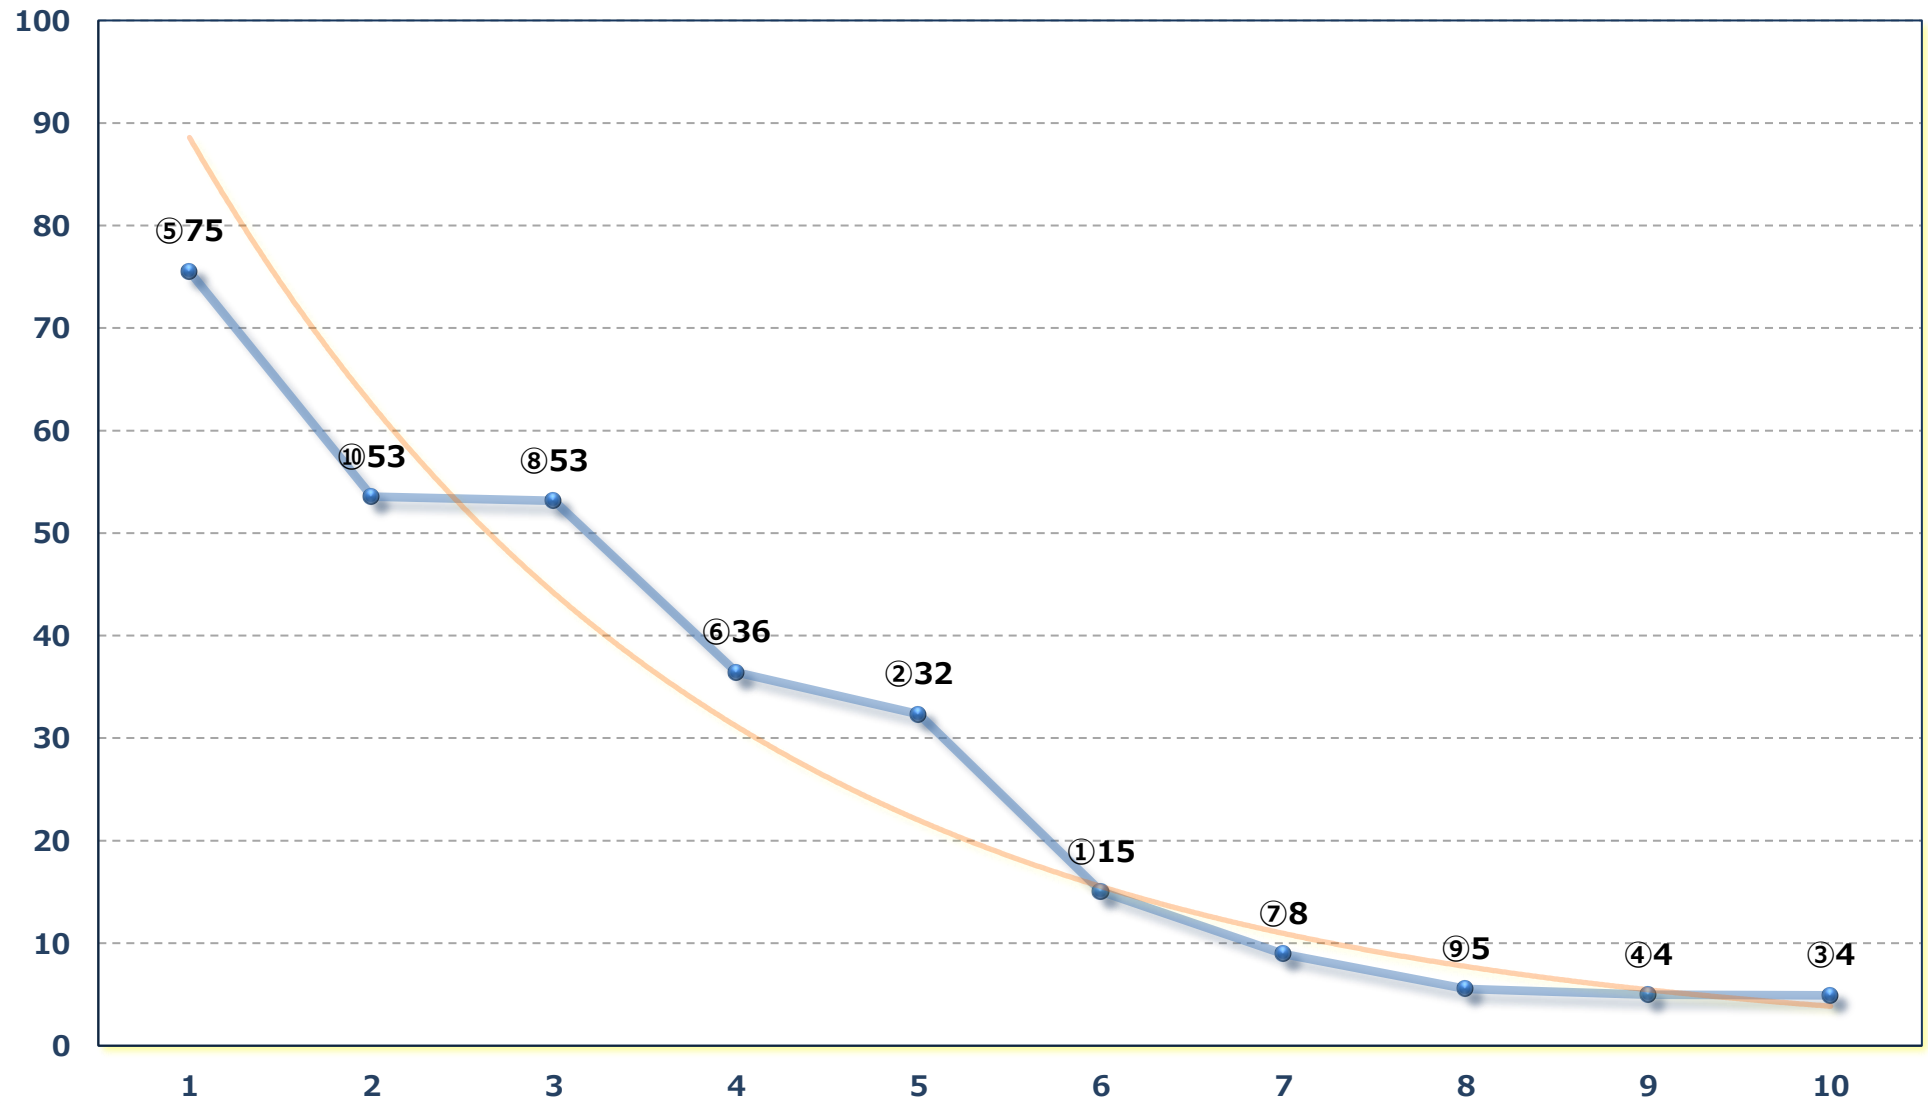

2026年06月28日 (日) 船橋競馬 1R 14:45

3歳四 左1200m

2026年06月28日 (日) 船橋競馬 2R 15:15

ツワブキ特別 2歳一 左1200m

2026年06月28日 (日) 船橋競馬 3R 15:45

3歳303.5P未満選抜馬 左1500m

2026年06月28日 (日) 船橋競馬 4R 16:20

C 3三 左1200m

2026年06月28日 (日) 船橋競馬 5R 16:50

3歳三 左1200m

2026年06月28日 (日) 船橋競馬 6R 17:20

3歳二 左1200m

2026年06月28日 (日) 船橋競馬 7R 17:55

かに座特別 C 2一 左1600m

2026年06月28日 (日) 船橋競馬 8R 18:30

C 3二組下選抜馬 左1500m

2026年06月28日 (日) 船橋競馬 9R 19:05
馬い! 卵はサンサンエッグ津田沼C 1四 五 左1500m

2026年06月28日 (日) 船橋競馬 10R 19:40

C 1四五 左1200m

2026年06月28日 (日) 船橋競馬 12R 20:50

トルコキキョウ特別B 3三 左1600m