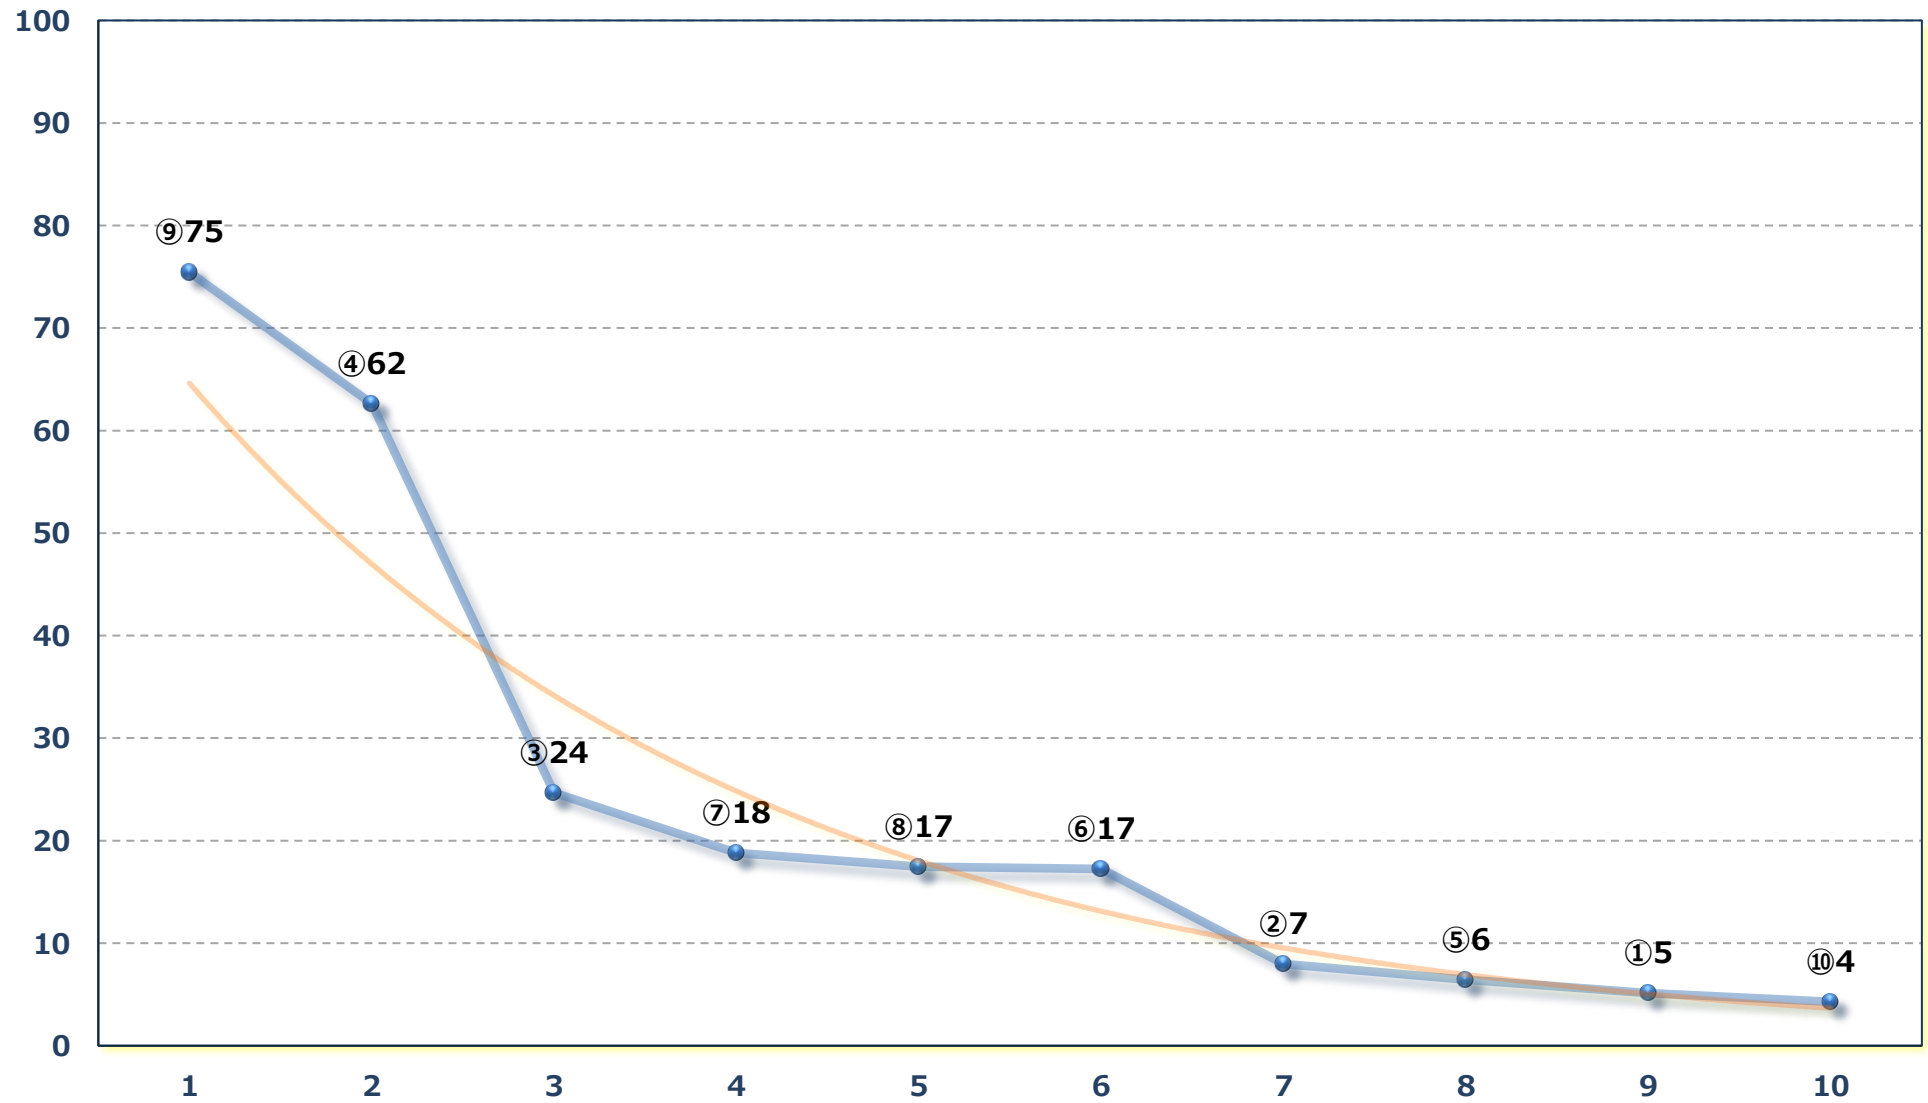

2026年06月29日 (月) 船橋競馬 1R 14:00

入梅ダッシュC 3選抜馬 左1000m

2026年06月29日 (月) 船橋競馬 2R 14:30

3歳五 左1200m

2026年06月29日 (月) 船橋競馬 3R 15:05

ジャスパー賞 2歳選抜馬 左1500m

2026年06月29日 (月) 船橋競馬 4R 15:40

C 3二 左1200m

2026年06月29日 (月) 船橋競馬 5R 16:15

かんむり座スプリントC 2 選抜馬ア 左1200m

2026年06月29日 (月) 船橋競馬 6R 16:50

C 2二三 左1200m

2026年06月29日 (月) 船橋競馬 7R 17:25

3歳418~303. 5選抜馬 左1500m

2026年06月29日 (月) 船橋競馬 8R 18:00
馬い！菊池水田生ごぼう記念C 2二三 左1500m