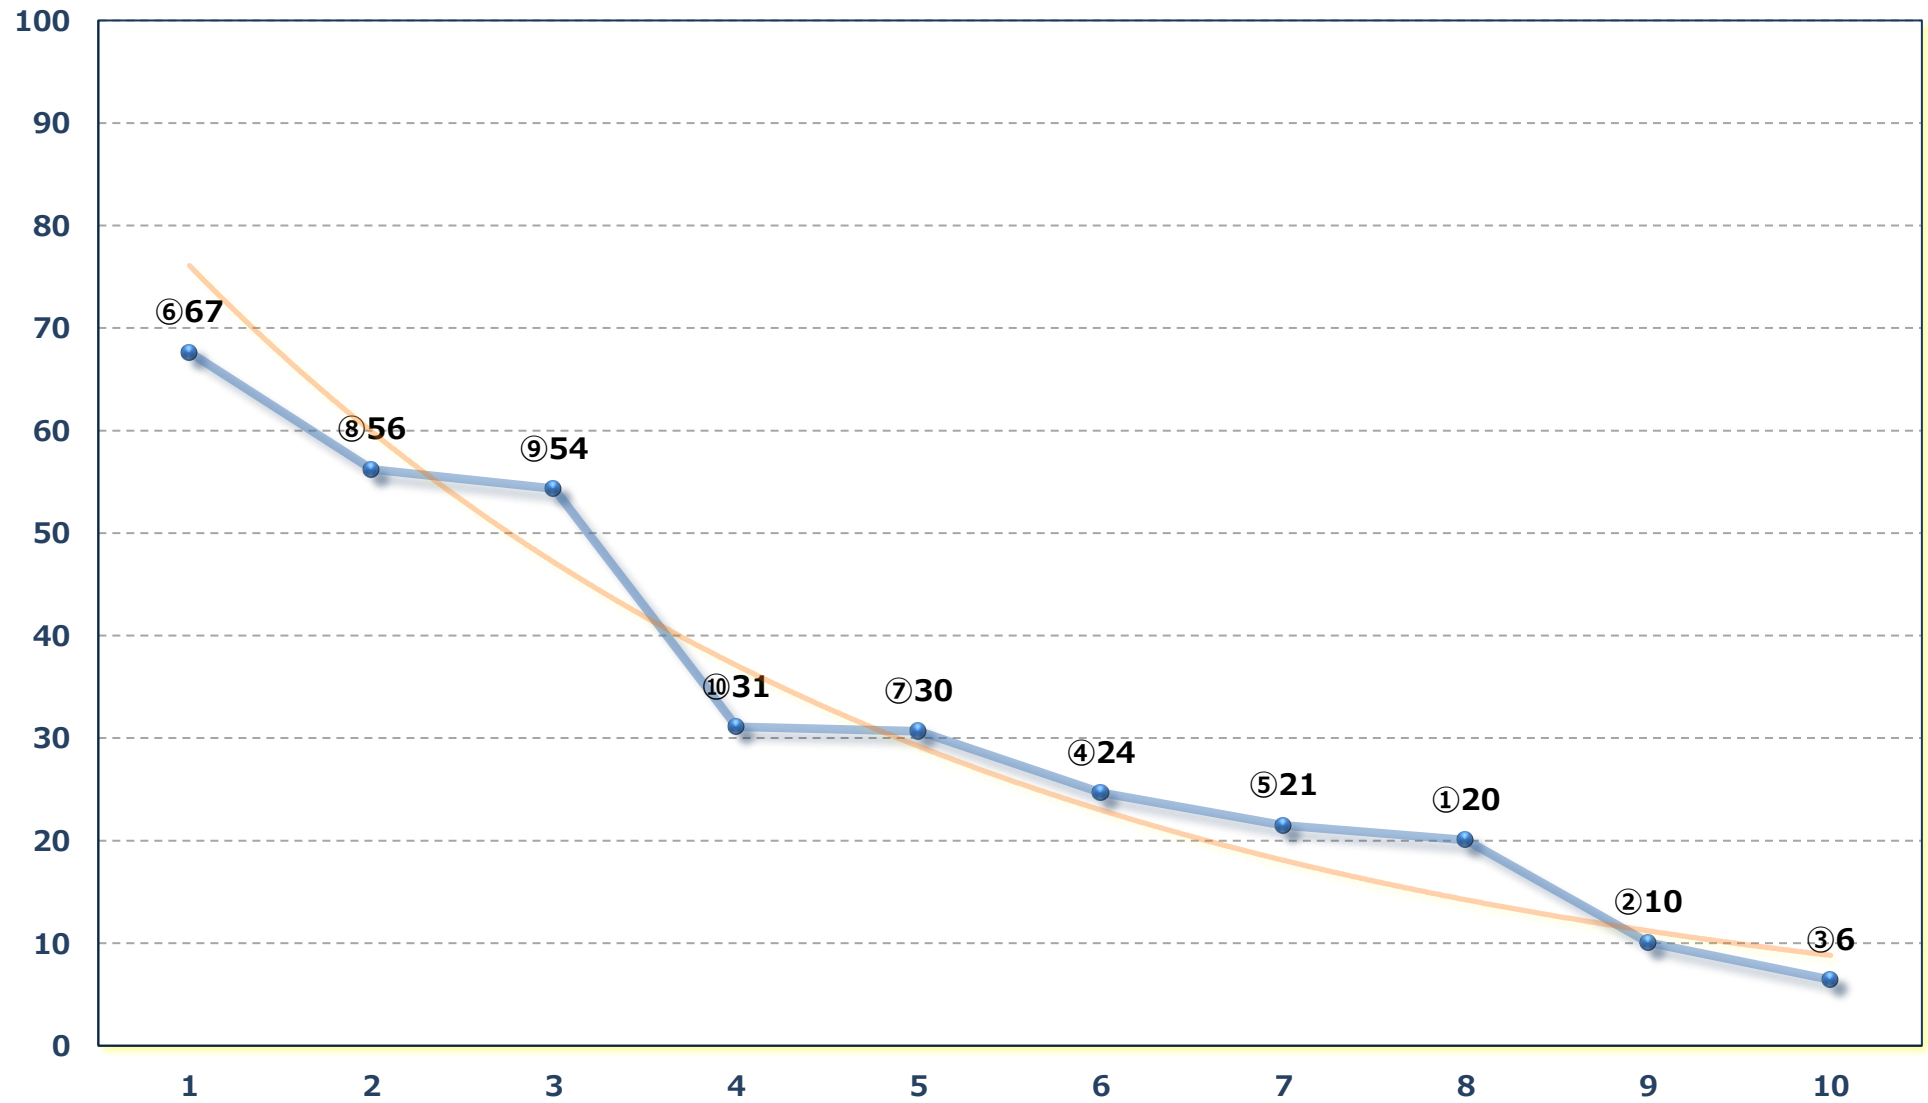

2026年06月29日 (月) 船橋競馬 1R 14:00

入梅ダッシュC 3選抜馬 左1000m

2026年06月29日 (月) 船橋競馬 2R 14:30

3歳五 左1200m

2026年06月29日 (月) 船橋競馬 3R 15:05

ジャスパー賞 2歳選抜馬 左1500m

2026年06月29日 (月) 船橋競馬 4R 15:40

C 3二 左1200m

2026年06月29日 (月) 船橋競馬 5R 16:15

かんむり座スプリントC 2 選抜馬ア 左1200m

2026年06月29日 (月) 船橋競馬 6R 16:50

C 2二三 左1200m

2026年06月29日 (月) 船橋競馬 7R 17:25

3歳418~303. 5選抜馬 左1500m

2026年06月29日 (月) 船橋競馬 8R 18:00
馬い！菊池水田生ごぼう記念C 2二三 左1500m