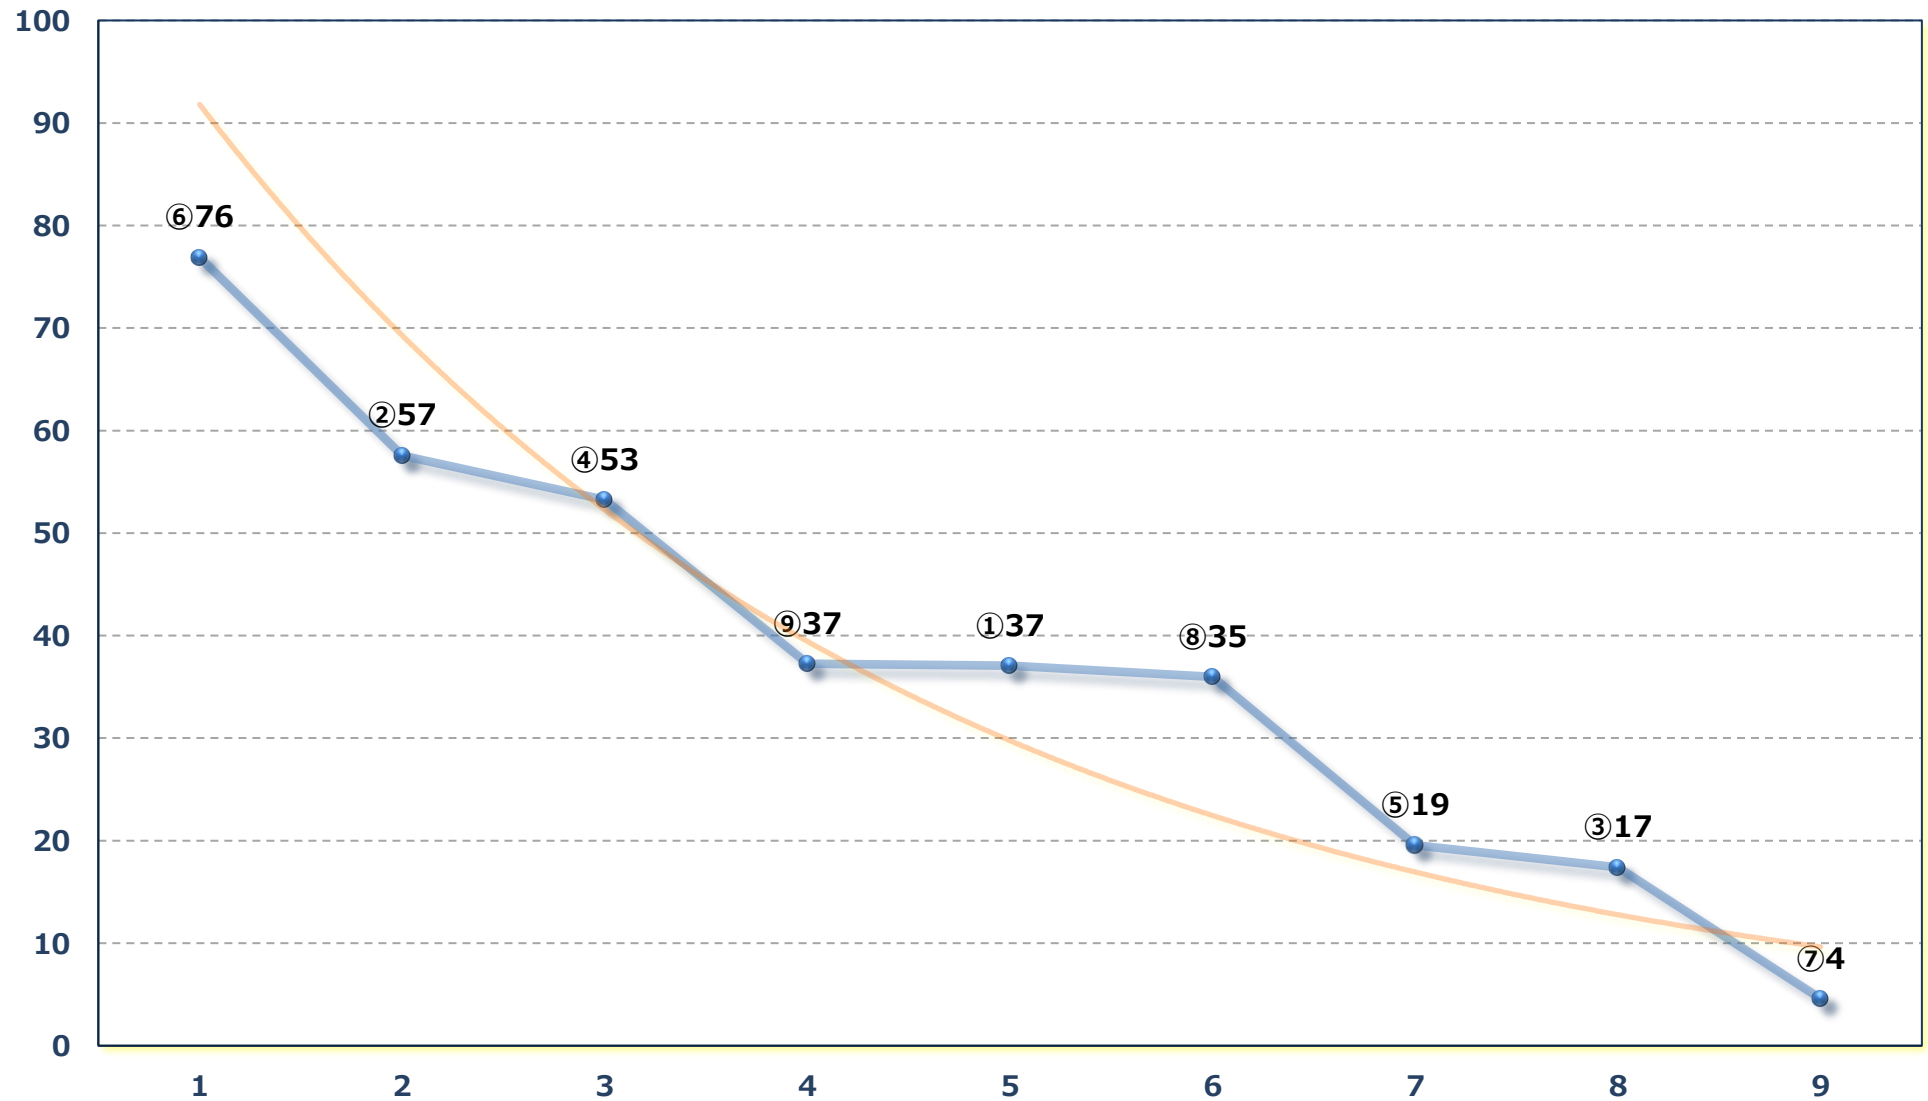

2026年06月29日 (月) 船橋競馬 1R 14:00

入梅ダッシュC 3選抜馬 左1000m

2026年06月29日 (月) 船橋競馬 2R 14:30

3歳五 左1200m

2026年06月29日 (月) 船橋競馬 3R 15:05

ジャスパー賞 2歳選抜馬 左1500m

2026年06月29日 (月) 船橋競馬 4R 15:40

C 3二 左1200m

2026年06月29日 (月) 船橋競馬 5R 16:15

かんむり座スプリントC 2 選抜馬ア 左1200m

2026年06月29日 (月) 船橋競馬 6R 16:50

C 2二三 左1200m

2026年06月29日 (月) 船橋競馬 7R 17:25

3歳418~303. 5選抜馬 左1500m

2026年06月29日 (月) 船橋競馬 8R 18:00
馬い！菊池水田生ごぼう記念C 2二三 左1500m