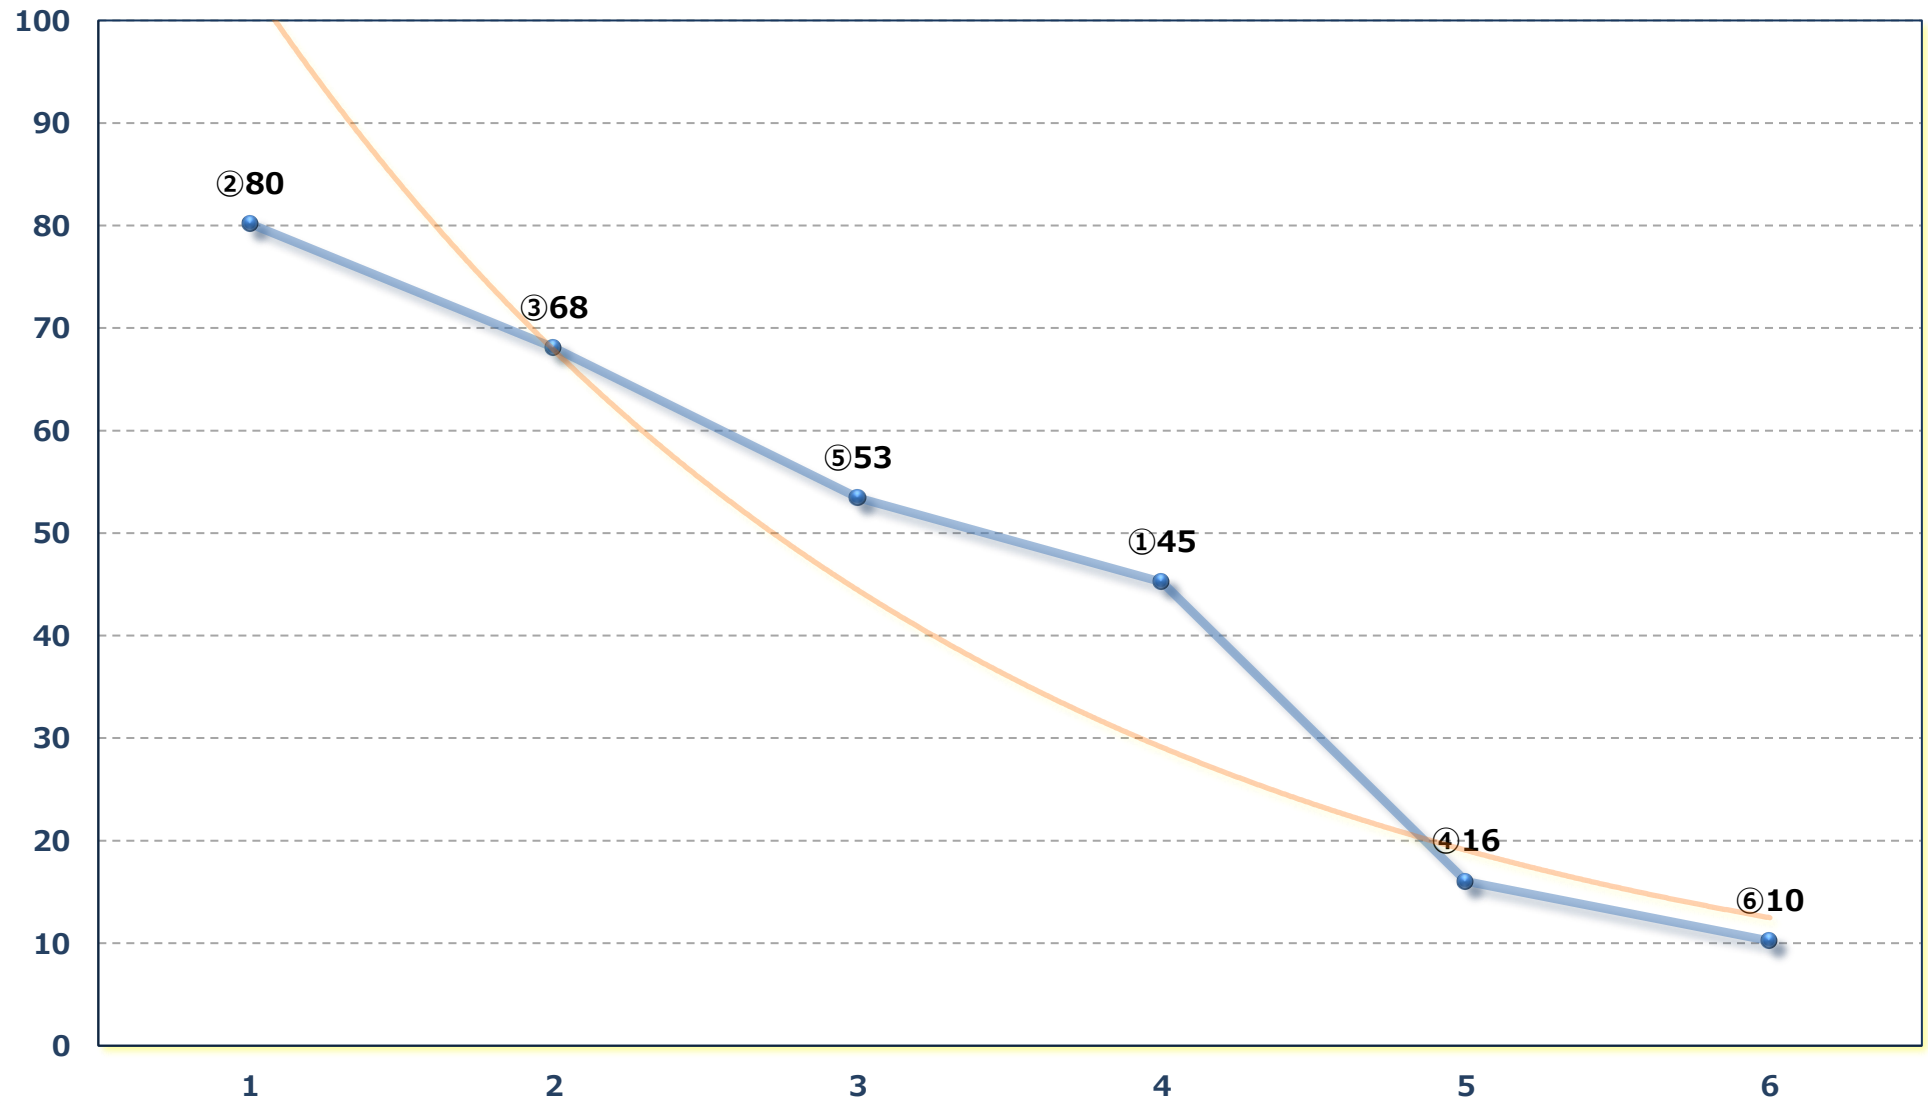

2026年06月29日 (月) 船橋競馬 9R 18:35
アガパンサスプリントB 3選抜馬イ 左1200m

2026年06月29日 (月) 船橋競馬 10R 19:10

伏姫スプリントB 2 B 3 選抜馬 左1200m

2026年06月29日 (月) 船橋競馬 11R 19:50

向暑特別B 2二B 3一 左1600m

2026年06月29日 (月) 船橋競馬 12R 20:30

スタープリンス特別C 1 選抜馬 左1800m