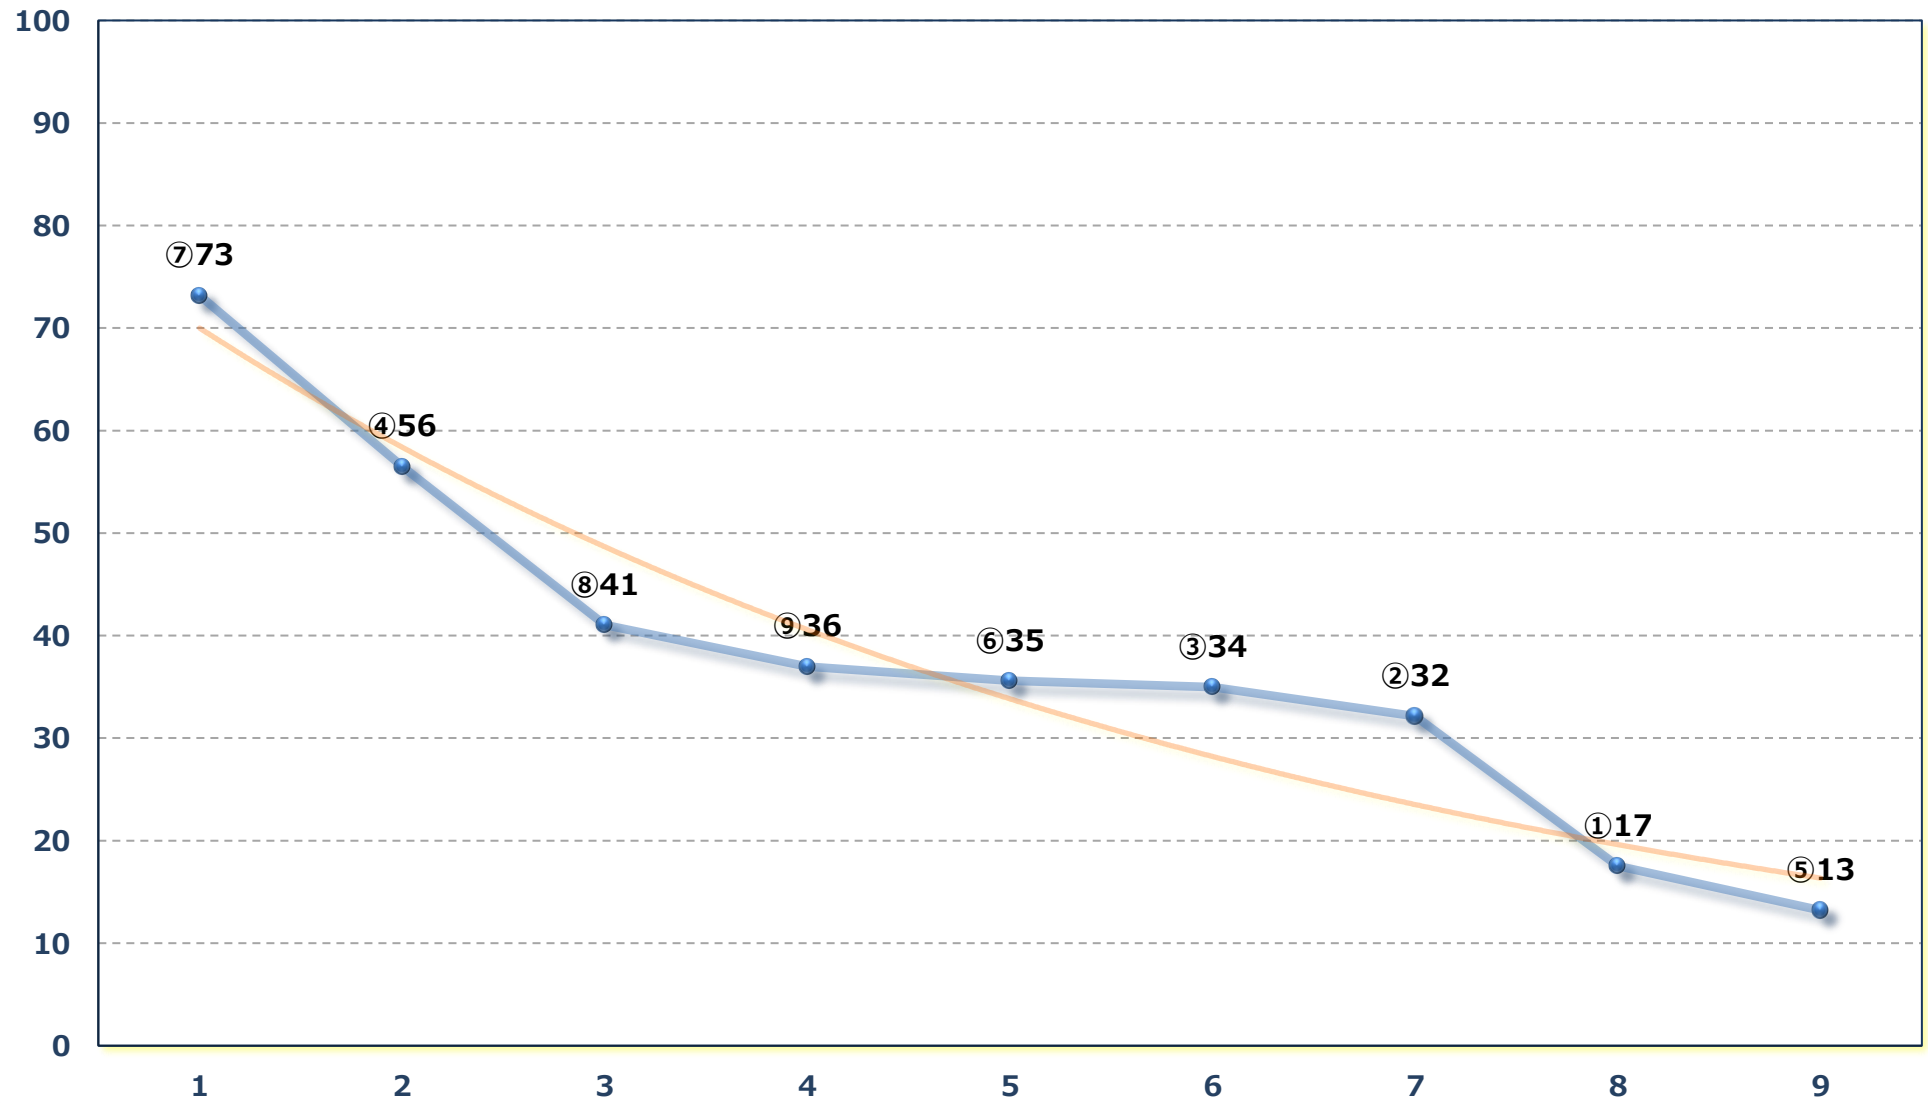

2026年06月29日 (月) 船橋競馬 9R 18:35
アガパンサスプリントB 3選抜馬イ 左1200m

2026年06月29日 (月) 船橋競馬 10R 19:10

伏姫スプリントB 2 B 3 選抜馬 左1200m

2026年06月29日 (月) 船橋競馬 11R 19:50

向暑特別B 2二B 3一 左1600m

2026年06月29日 (月) 船橋競馬 12R 20:30

スタープリンス特別C 1 選抜馬 左1800m