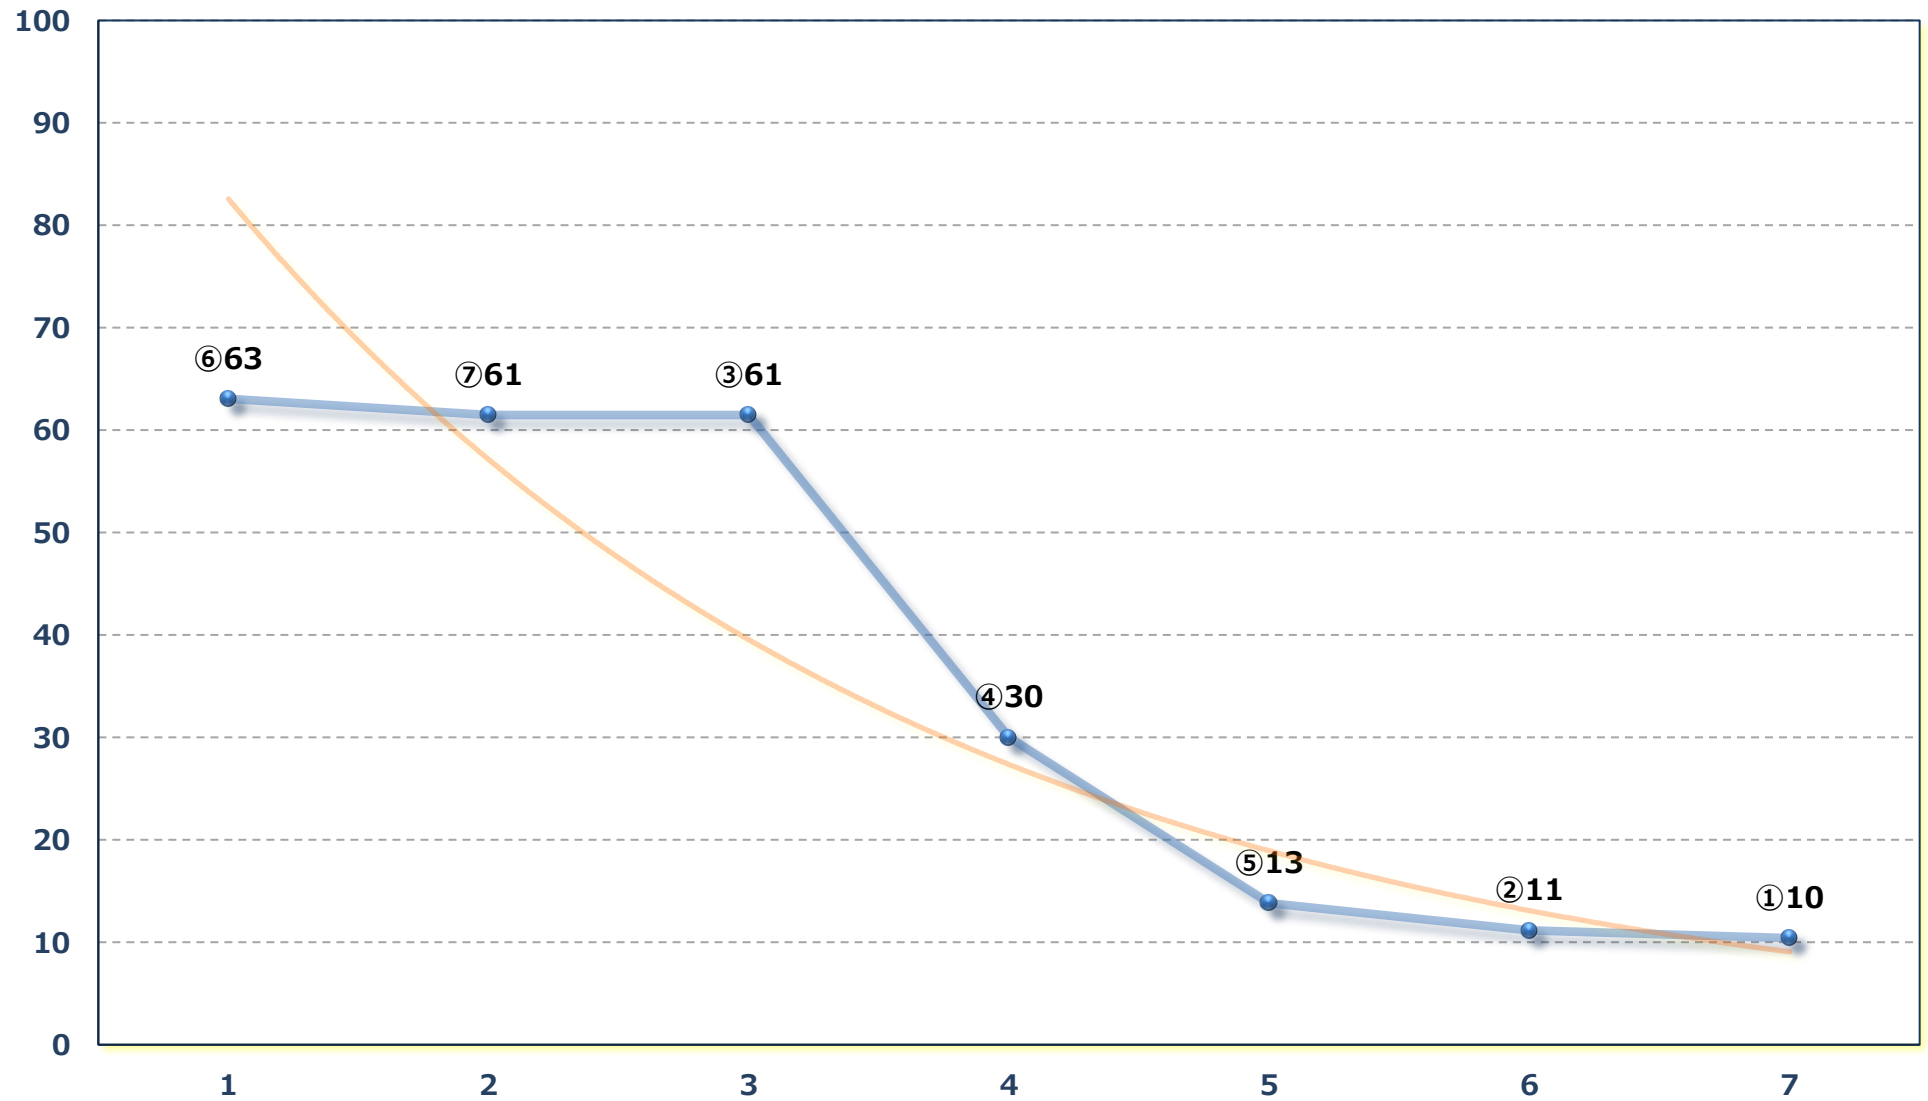

2026年06月29日 (月) 船橋競馬 1R 14:00

入梅ダッシュC 3選抜馬 左1000m

2026年06月29日 (月) 船橋競馬 2R 14:30

3歳五 左1200m

2026年06月29日 (月) 船橋競馬 3R 15:05

ジャスパー賞 2歳選抜馬 左1500m

2026年06月29日 (月) 船橋競馬 4R 15:40

C 3二 左1200m

2026年06月29日 (月) 船橋競馬 5R 16:15

かんむり座スプリントC 2 選抜馬ア 左1200m

2026年06月29日 (月) 船橋競馬 6R 16:50

C 2二三 左1200m

2026年06月29日 (月) 船橋競馬 7R 17:25

3歳418~303. 5選抜馬 左1500m

2026年06月29日 (月) 船橋競馬 8R 18:00
馬い！菊池水田生ごぼう記念C 2二三 左1500m