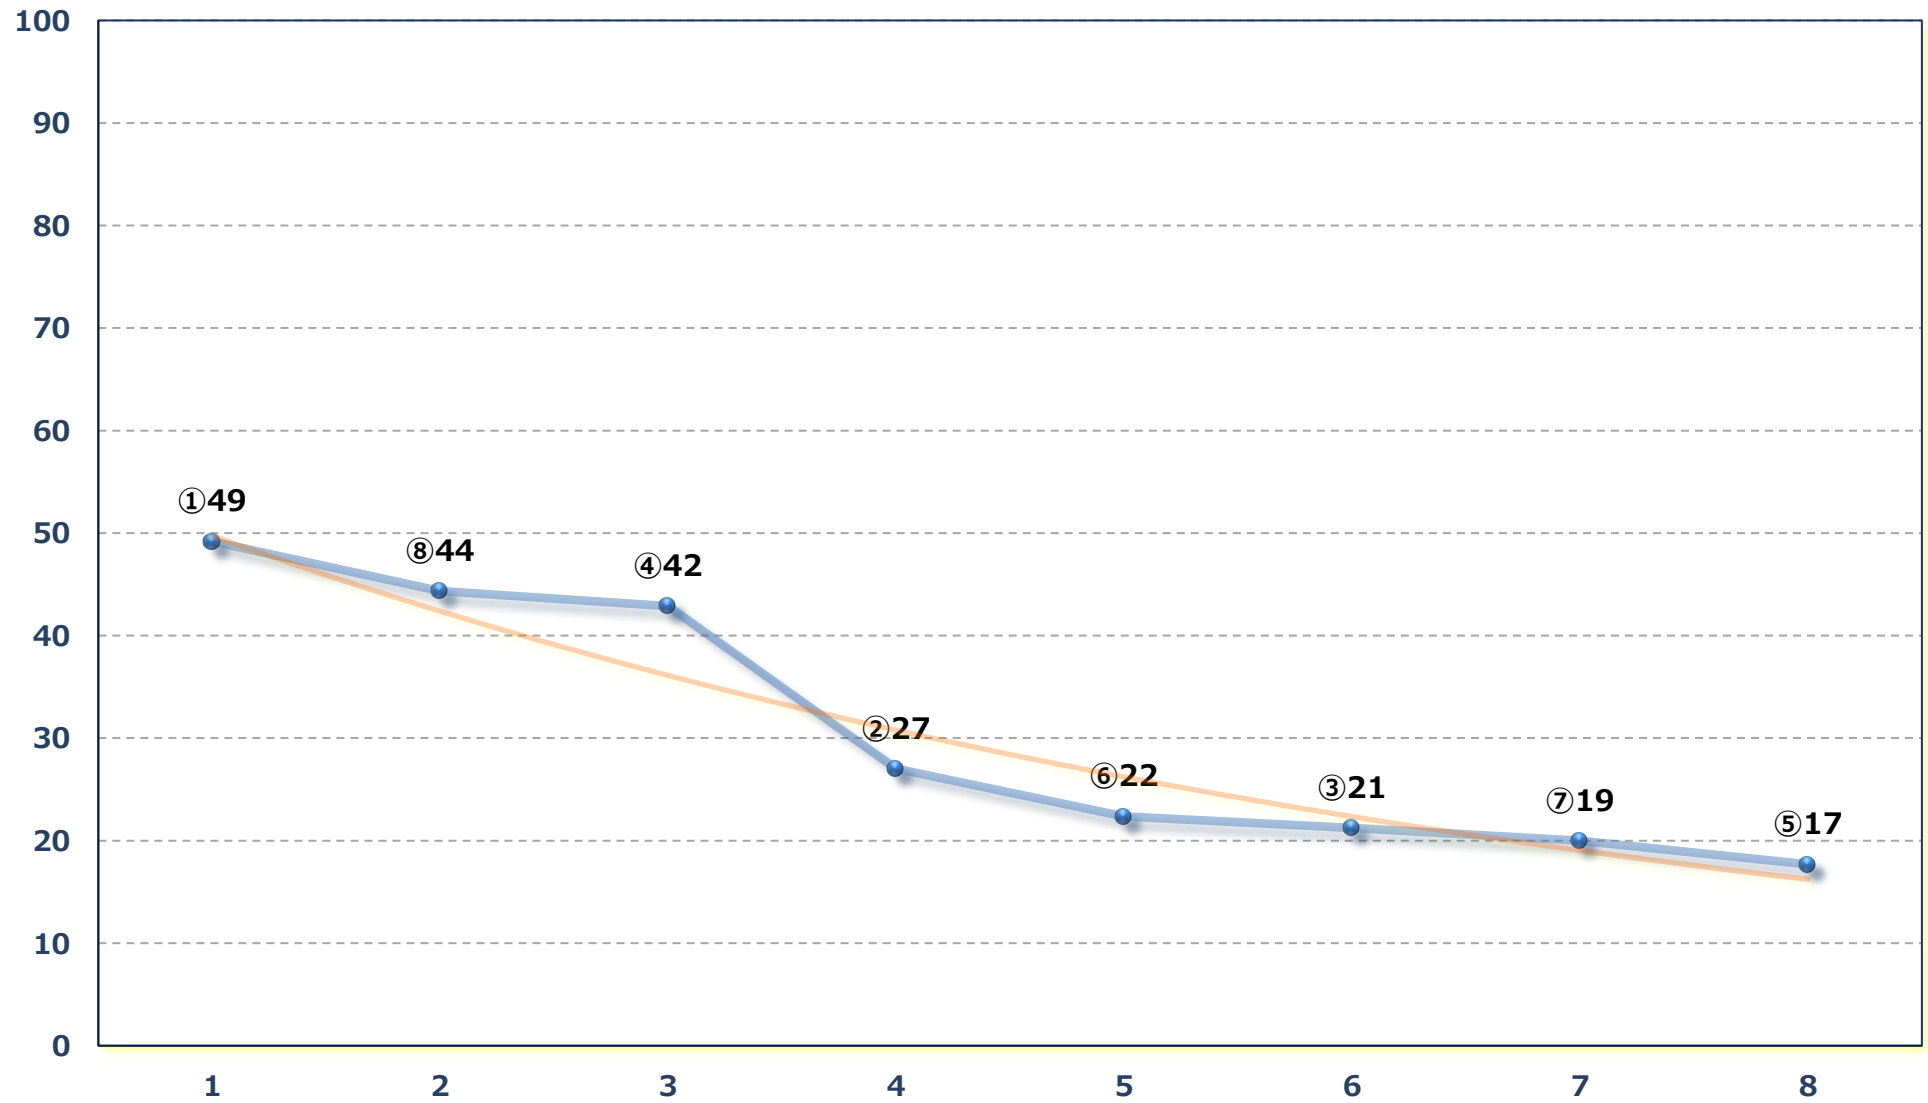

2026年06月29日 (月) 船橋競馬 7R 17:25

3歳418~303. 5選抜馬 左1500m