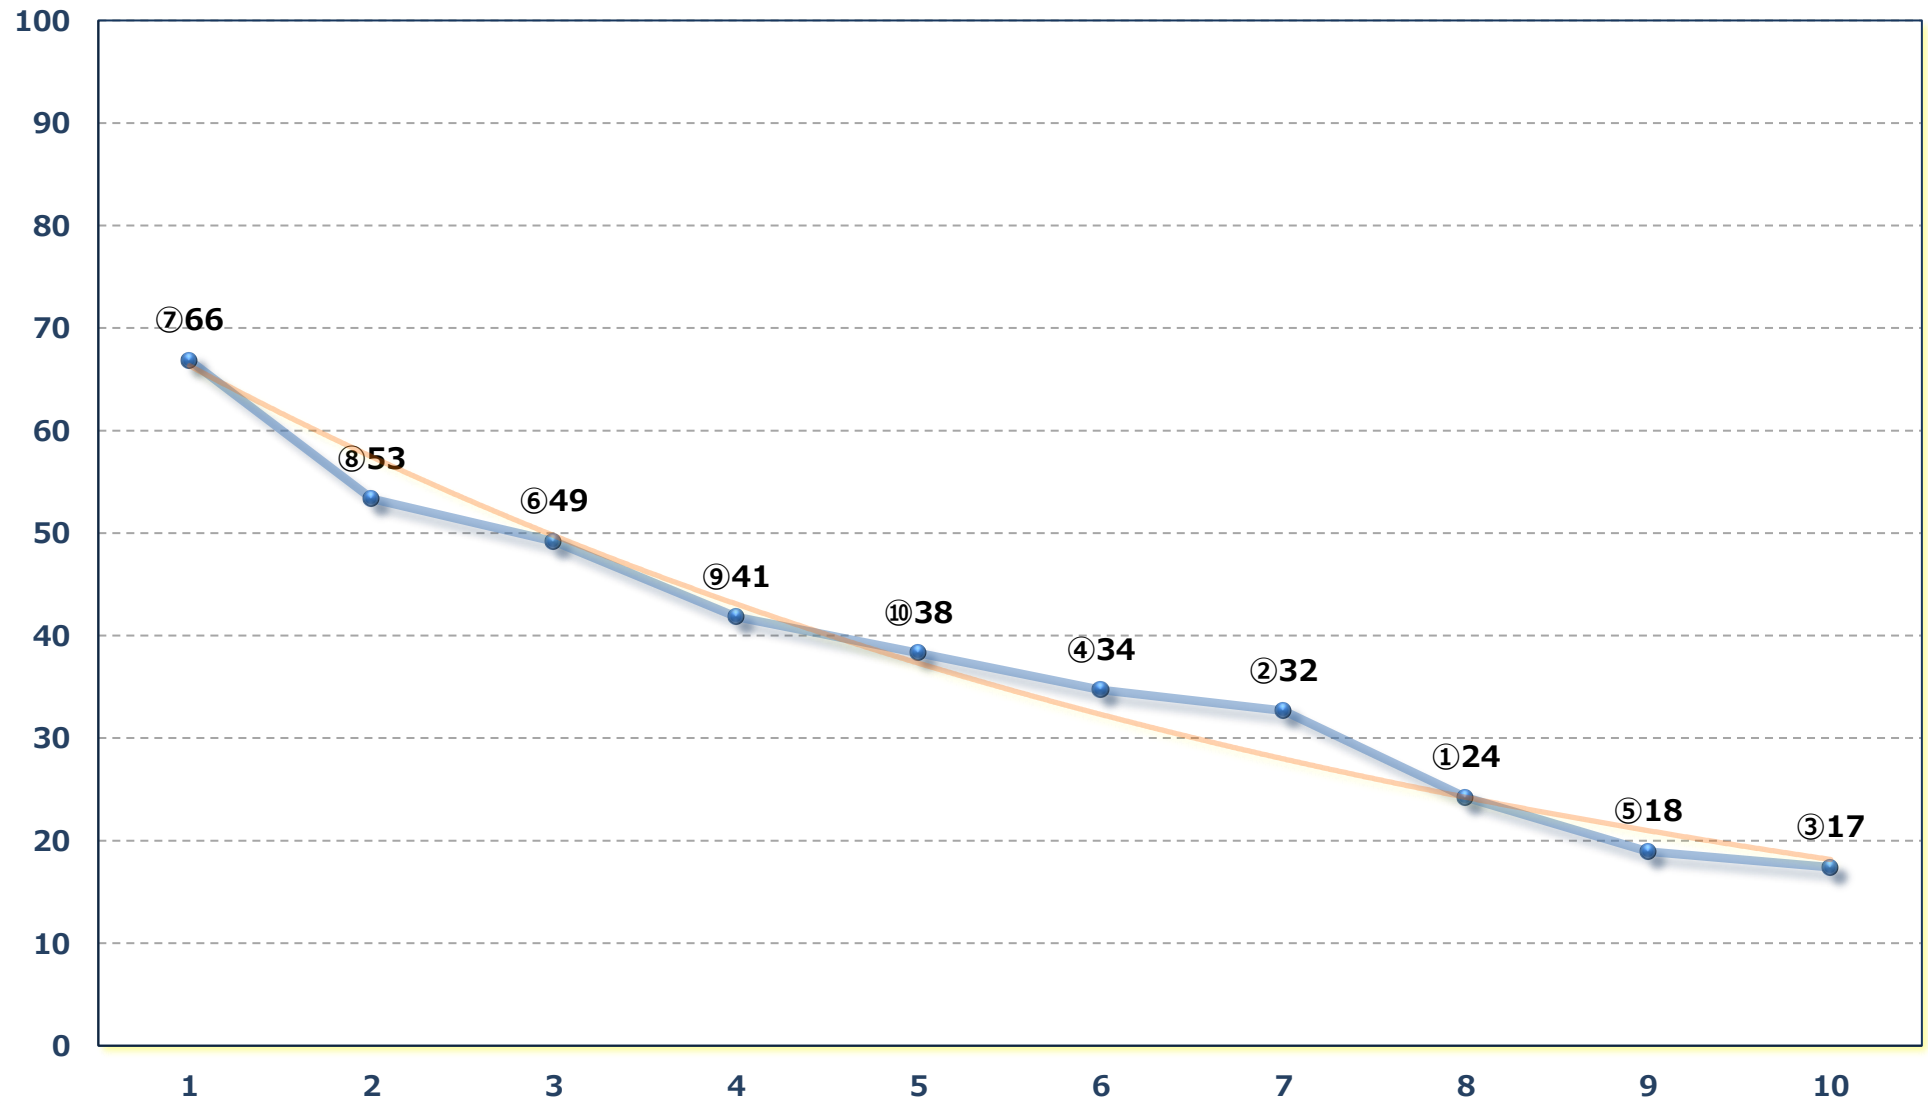

2026年06月29日 (月) 船橋競馬 1R 14:00

入梅ダッシュC 3選抜馬 左1000m

2026年06月29日 (月) 船橋競馬 2R 14:30

3歳五 左1200m

2026年06月29日 (月) 船橋競馬 3R 15:05

ジャスパー賞 2歳選抜馬 左1500m

2026年06月29日 (月) 船橋競馬 4R 15:40

C 3二 左1200m

2026年06月29日 (月) 船橋競馬 5R 16:15

かんむり座スプリントC 2 選抜馬ア 左1200m

2026年06月29日 (月) 船橋競馬 6R 16:50

C 2二三 左1200m

2026年06月29日 (月) 船橋競馬 7R 17:25

3歳418~303. 5選抜馬 左1500m

2026年06月29日 (月) 船橋競馬 8R 18:00
馬い！菊池水田生ごぼう記念C 2二三 左1500m