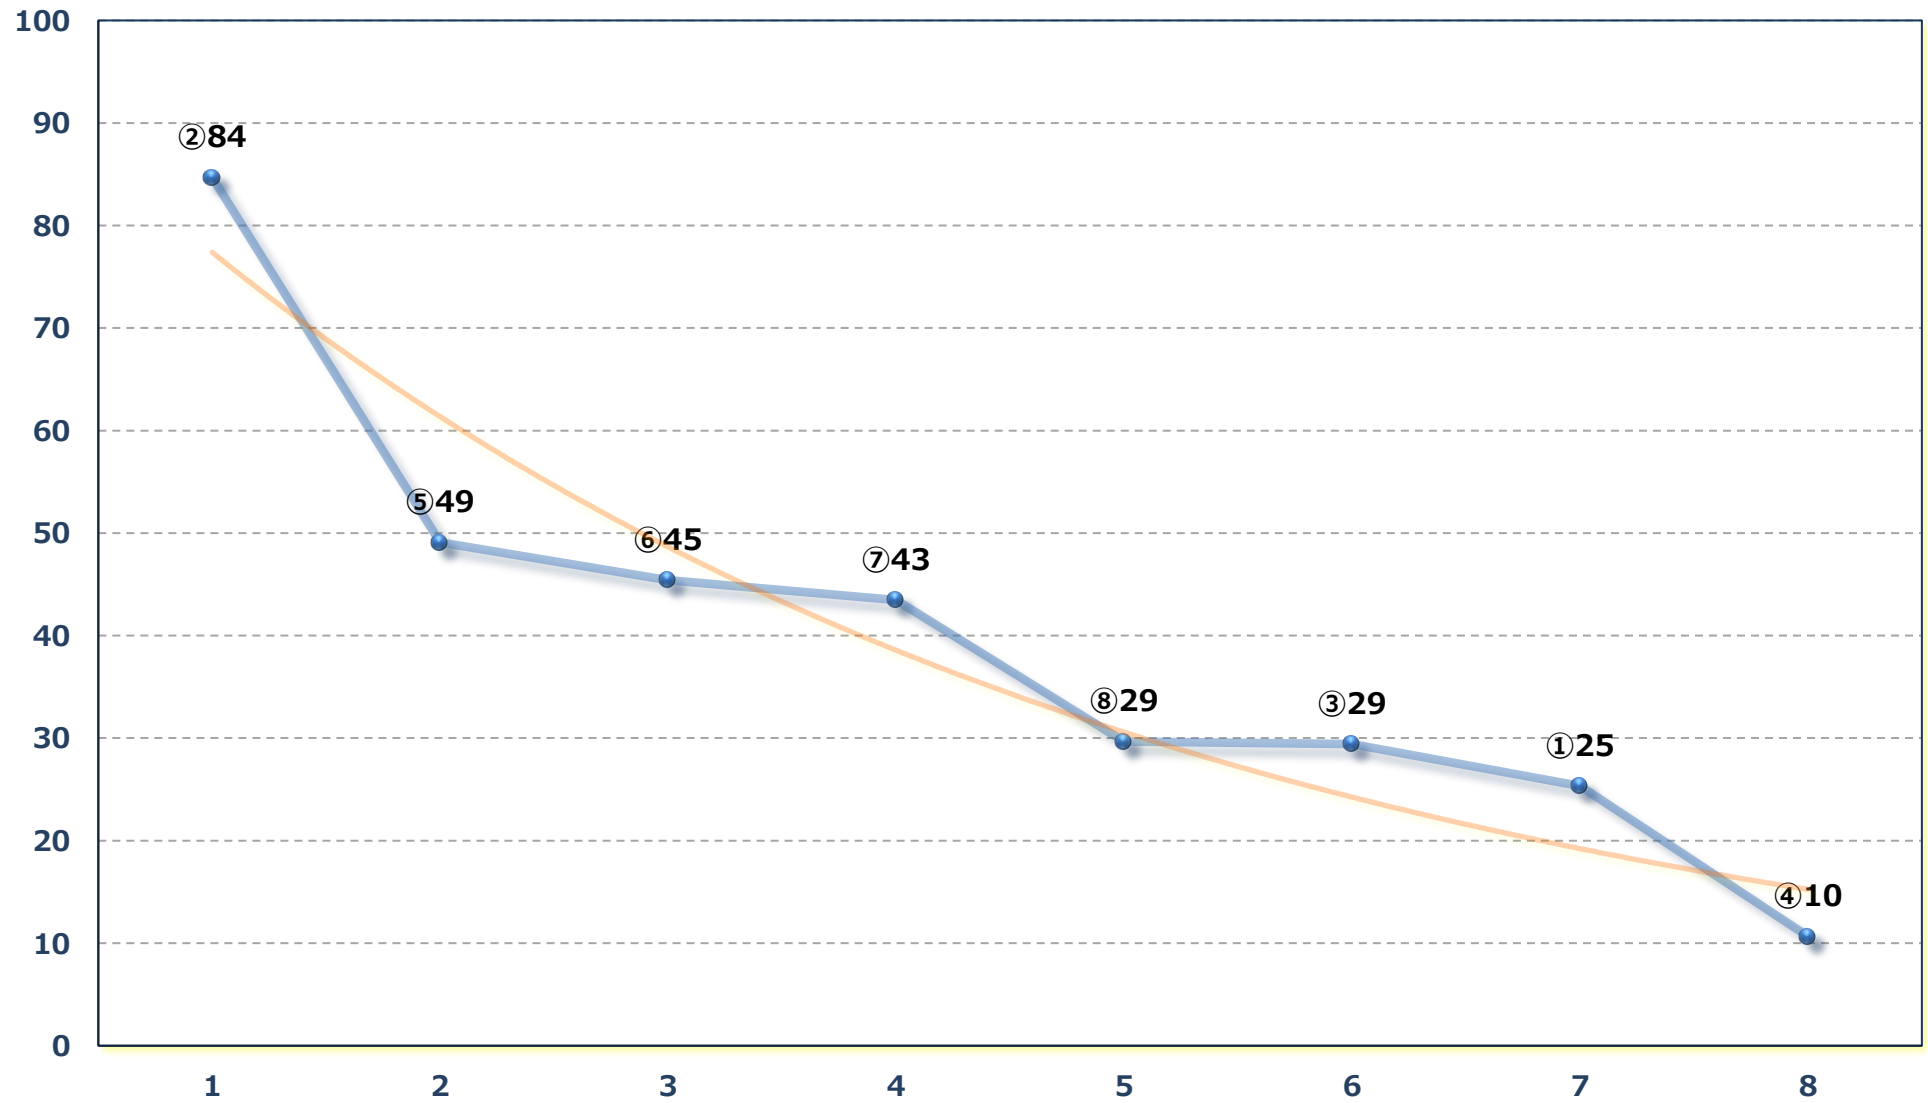

2026年06月29日 (月) 船橋競馬 9R 18:35
アガパンサスプリントB 3選抜馬イ 左1200m

2026年06月29日 (月) 船橋競馬 10R 19:10

伏姫スプリントB 2 B 3 選抜馬 左1200m

2026年06月29日 (月) 船橋競馬 11R 19:50

向暑特別B 2二B 3一 左1600m

2026年06月29日 (月) 船橋競馬 12R 20:30

スタープリンス特別C 1 選抜馬 左1800m