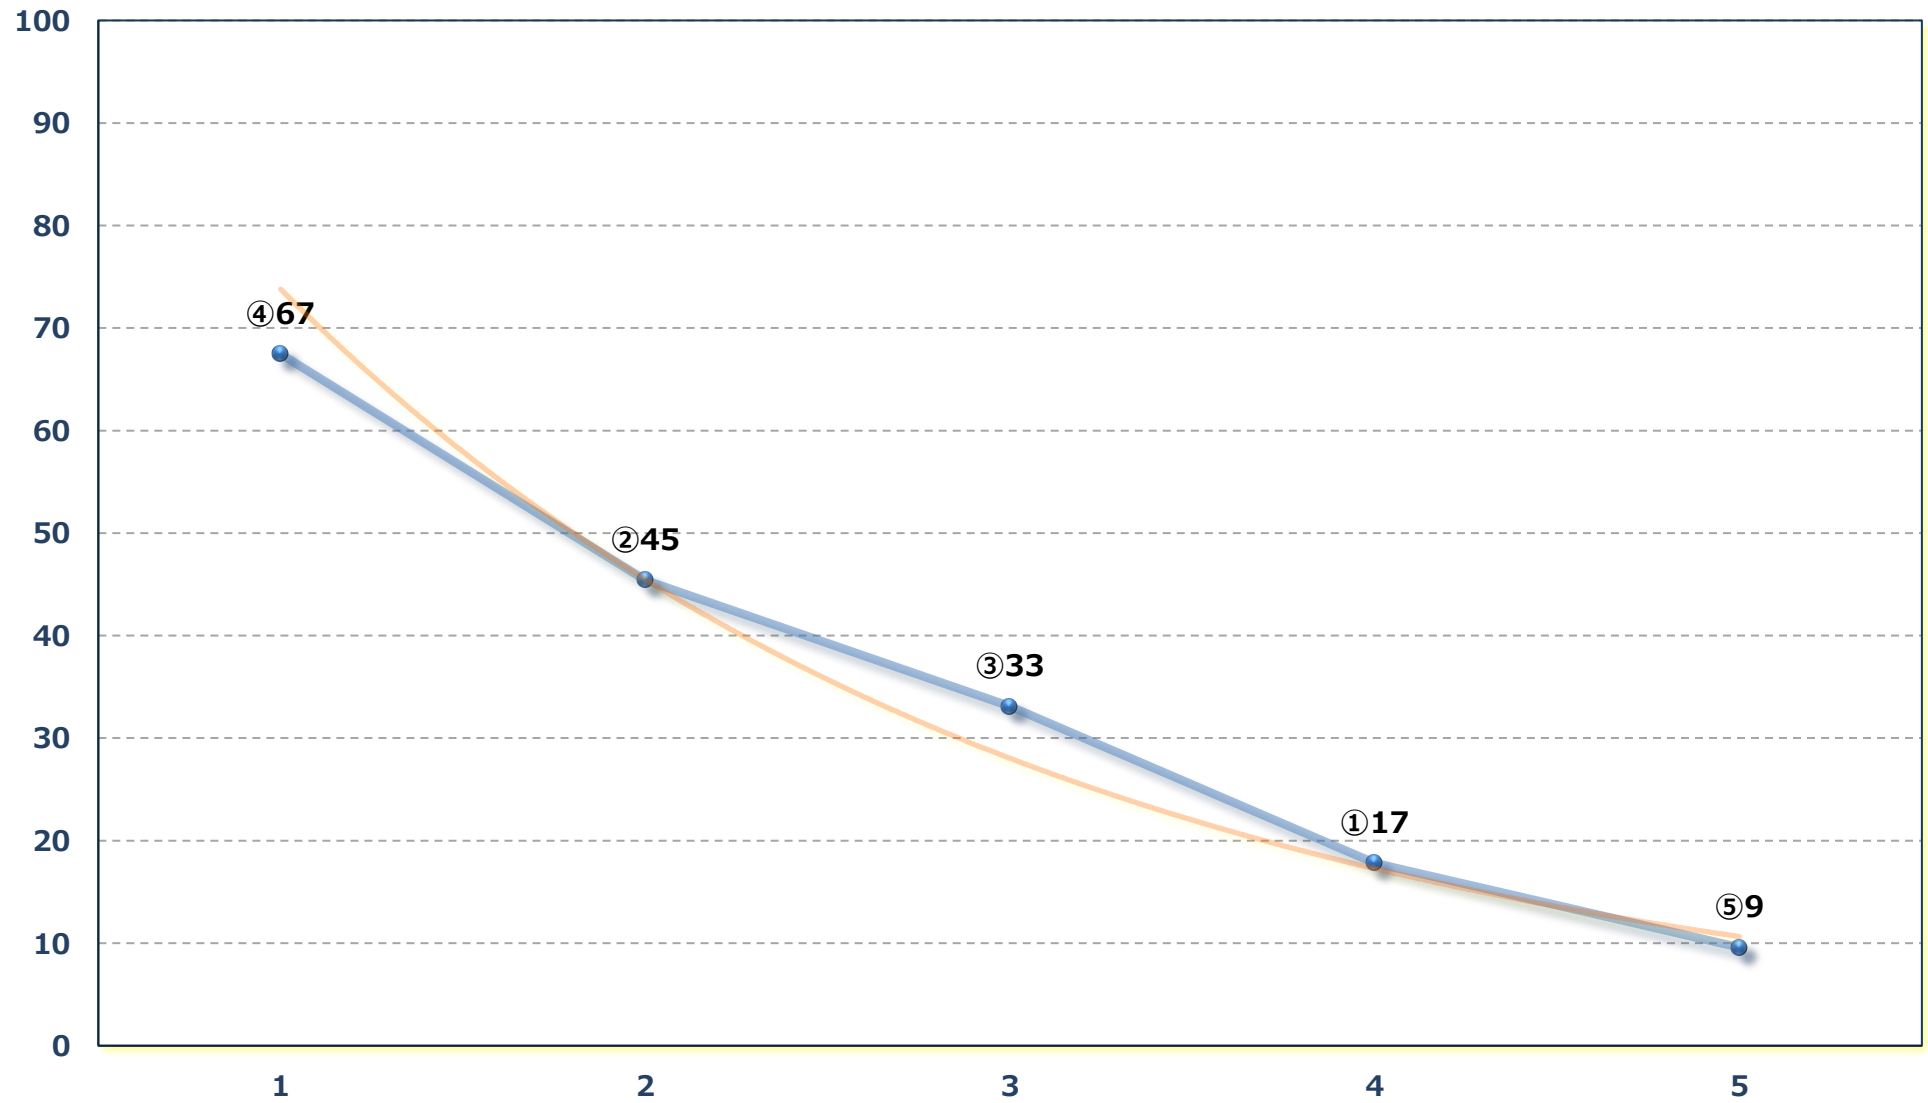

2026年06月29日 (月) 船橋競馬 3R 15:05

ジャスパー賞 2歳選抜馬 左1500m