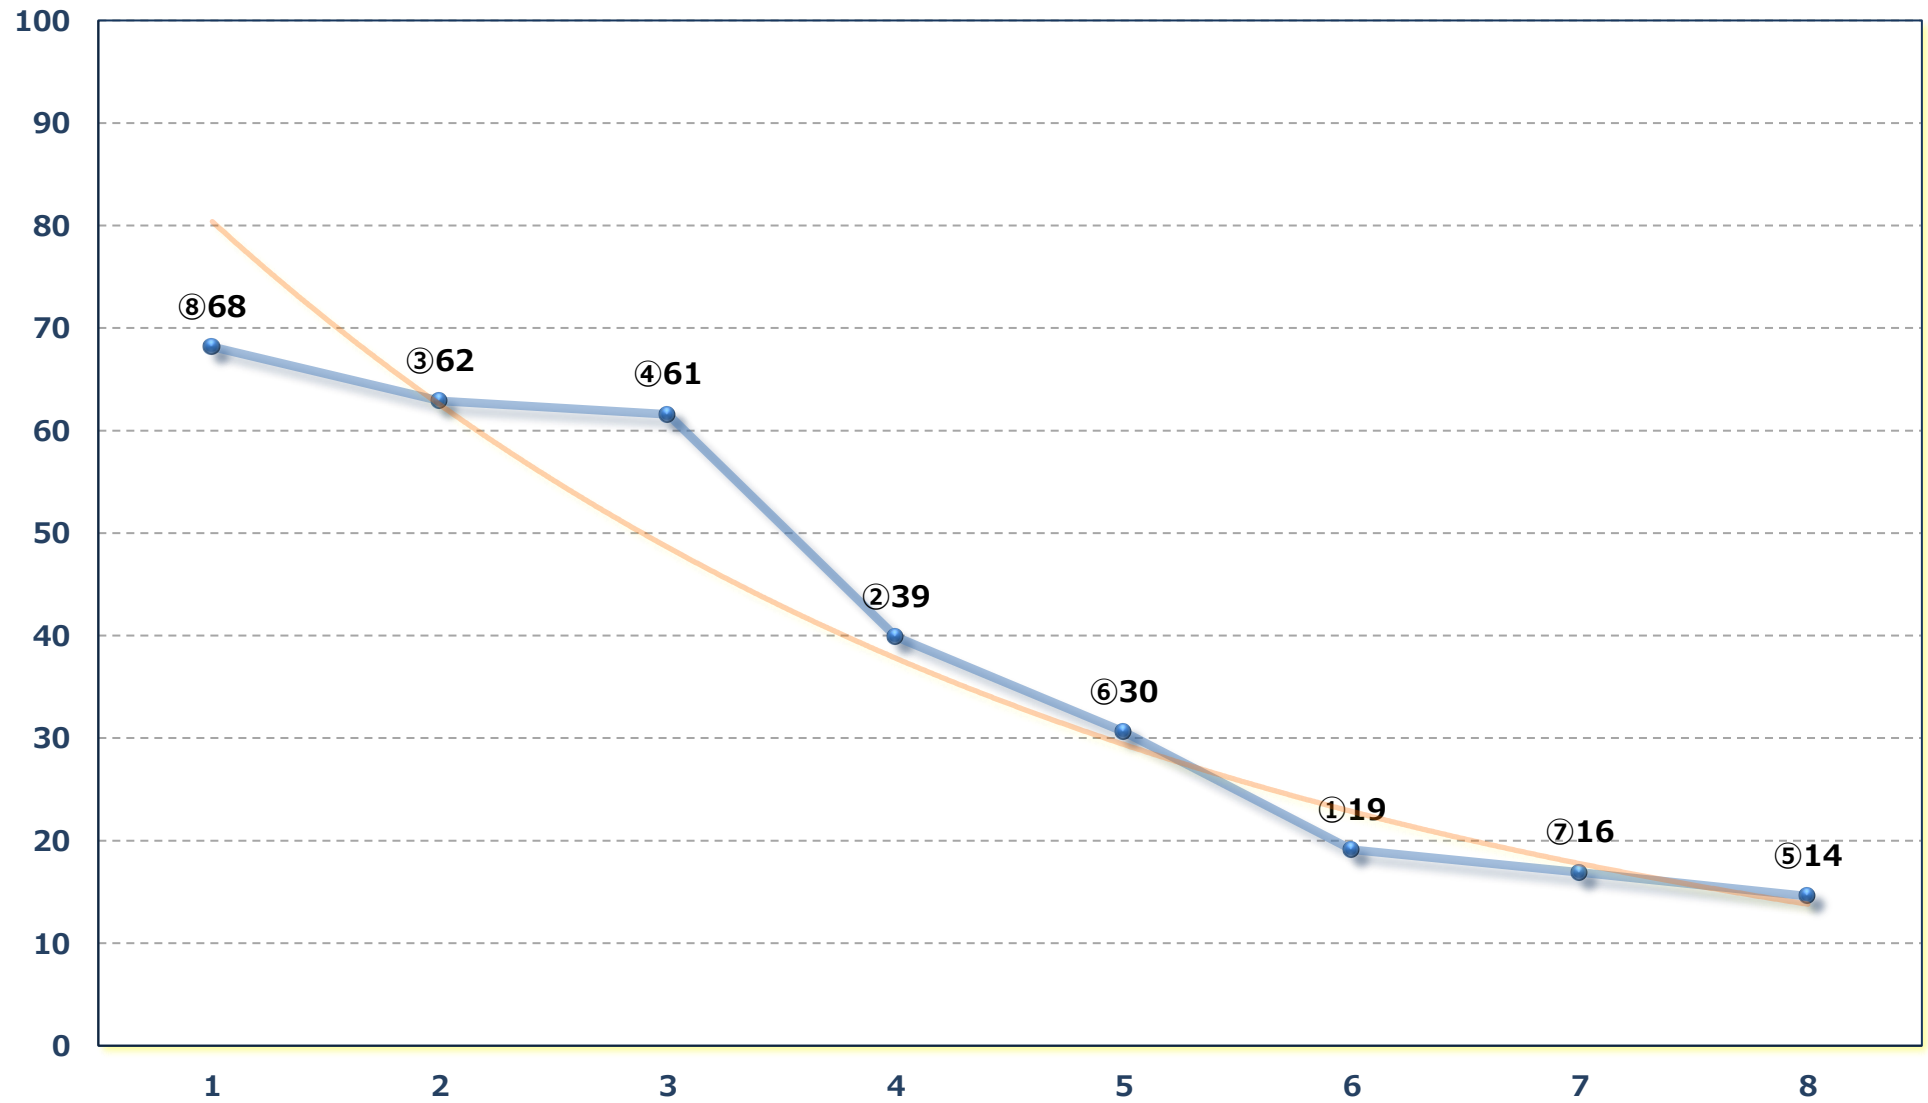

2026年06月29日 (月) 船橋競馬 9R 18:35
アガパンサスプリントB 3選抜馬イ 左1200m

2026年06月29日 (月) 船橋競馬 10R 19:10

伏姫スプリントB 2 B 3 選抜馬 左1200m

2026年06月29日 (月) 船橋競馬 11R 19:50

向暑特別B 2二B 3一 左1600m

2026年06月29日 (月) 船橋競馬 12R 20:30

スタープリンス特別C 1 選抜馬 左1800m