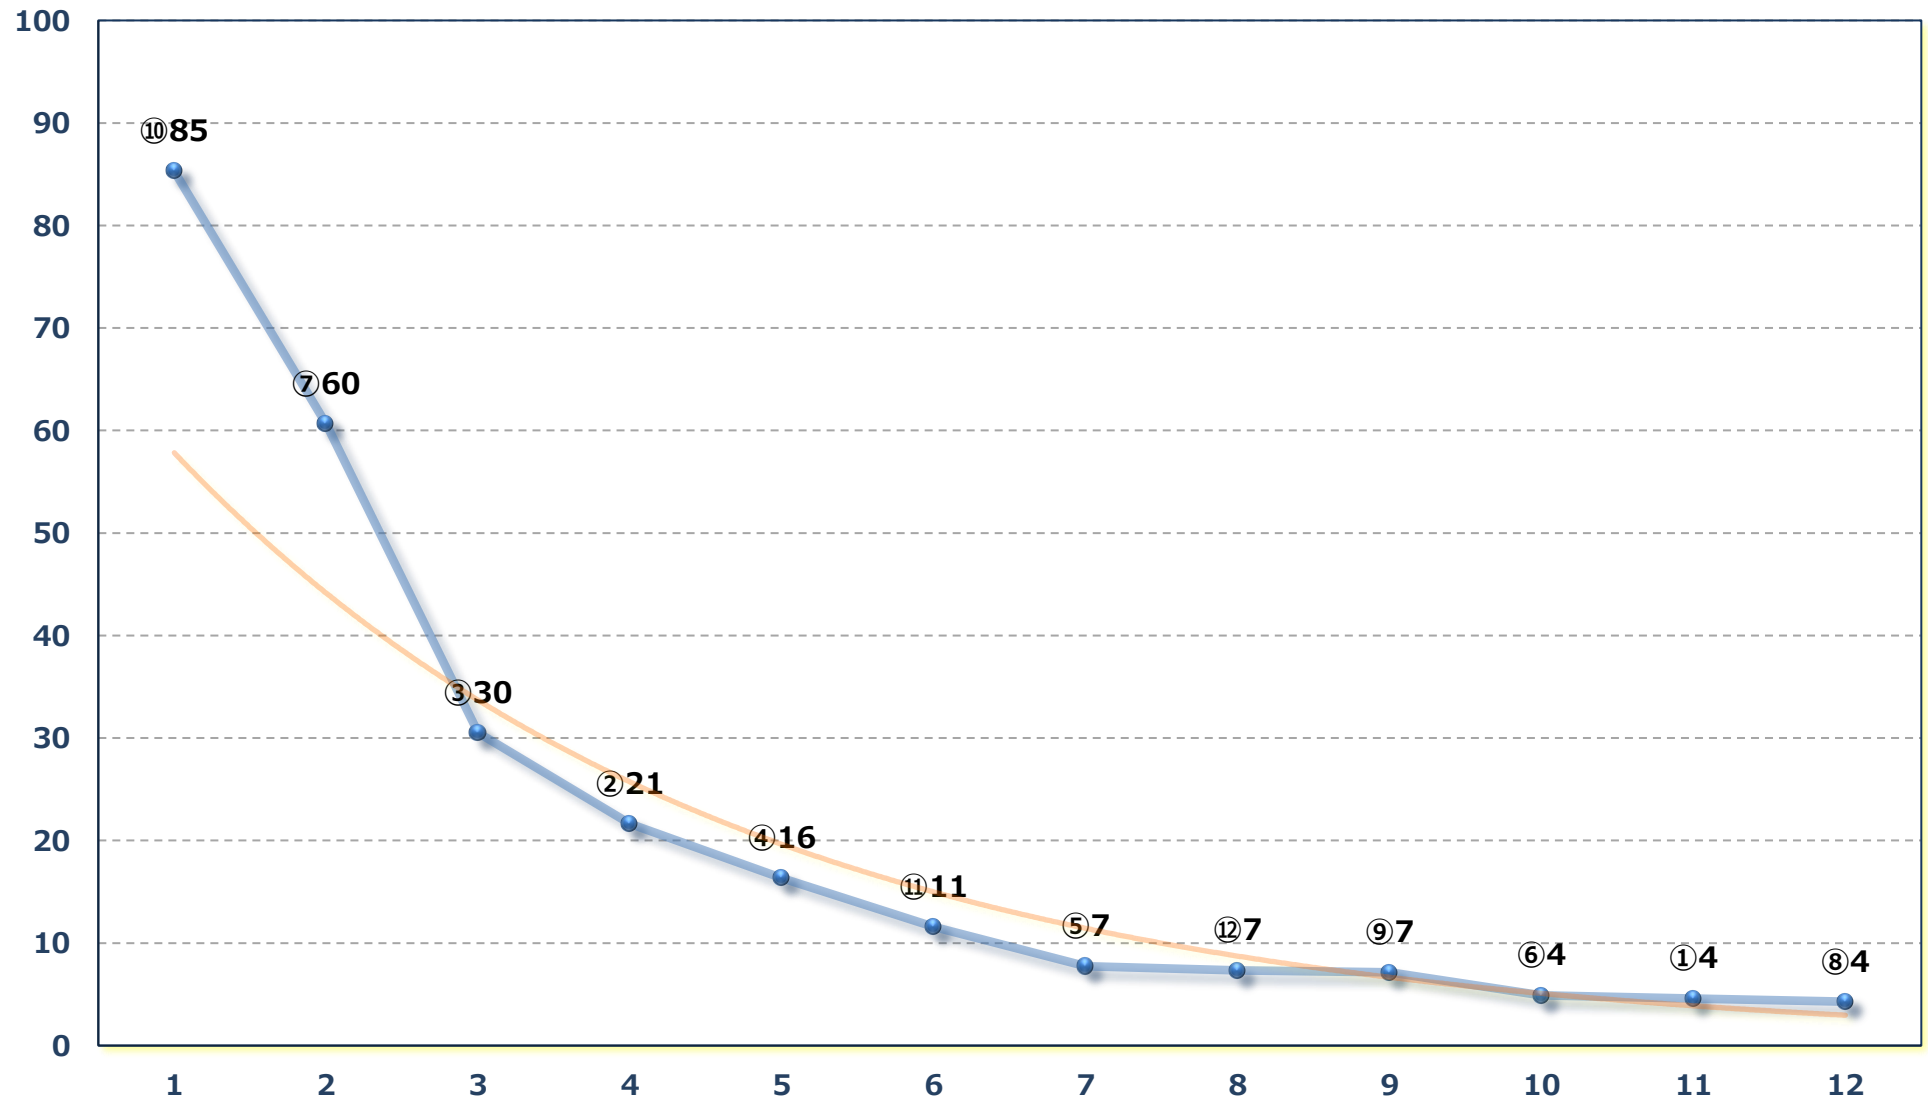

2026年06月30日 (火) 大井競馬 1R 14:15

2歳一 右1400m

2026年06月30日 (火) 大井競馬 2R 14:50

2歳新馬 右1400m

2026年06月30日 (火) 大井競馬 3R 15:25

2歳新馬 右1200m

2026年06月30日 (火) 大井競馬 4R 16:00

C 二十 十一 十二 右1600m

2026年06月30日 (火) 大井競馬 5R 16:35

C 二十 十一 十二 右1400m

2026年06月30日 (火) 大井競馬 6R 17:10

C 2 十 十一 十二 右1200m

2026年06月30日 (火) 大井競馬 7R 17:45

C 1六七 右1600m

2026年06月30日 (火) 大井競馬 8R 18:20
プランターズ・パンチ賞C 1六七 右1200m

2026年06月30日 (火) 大井競馬 9R 18:55