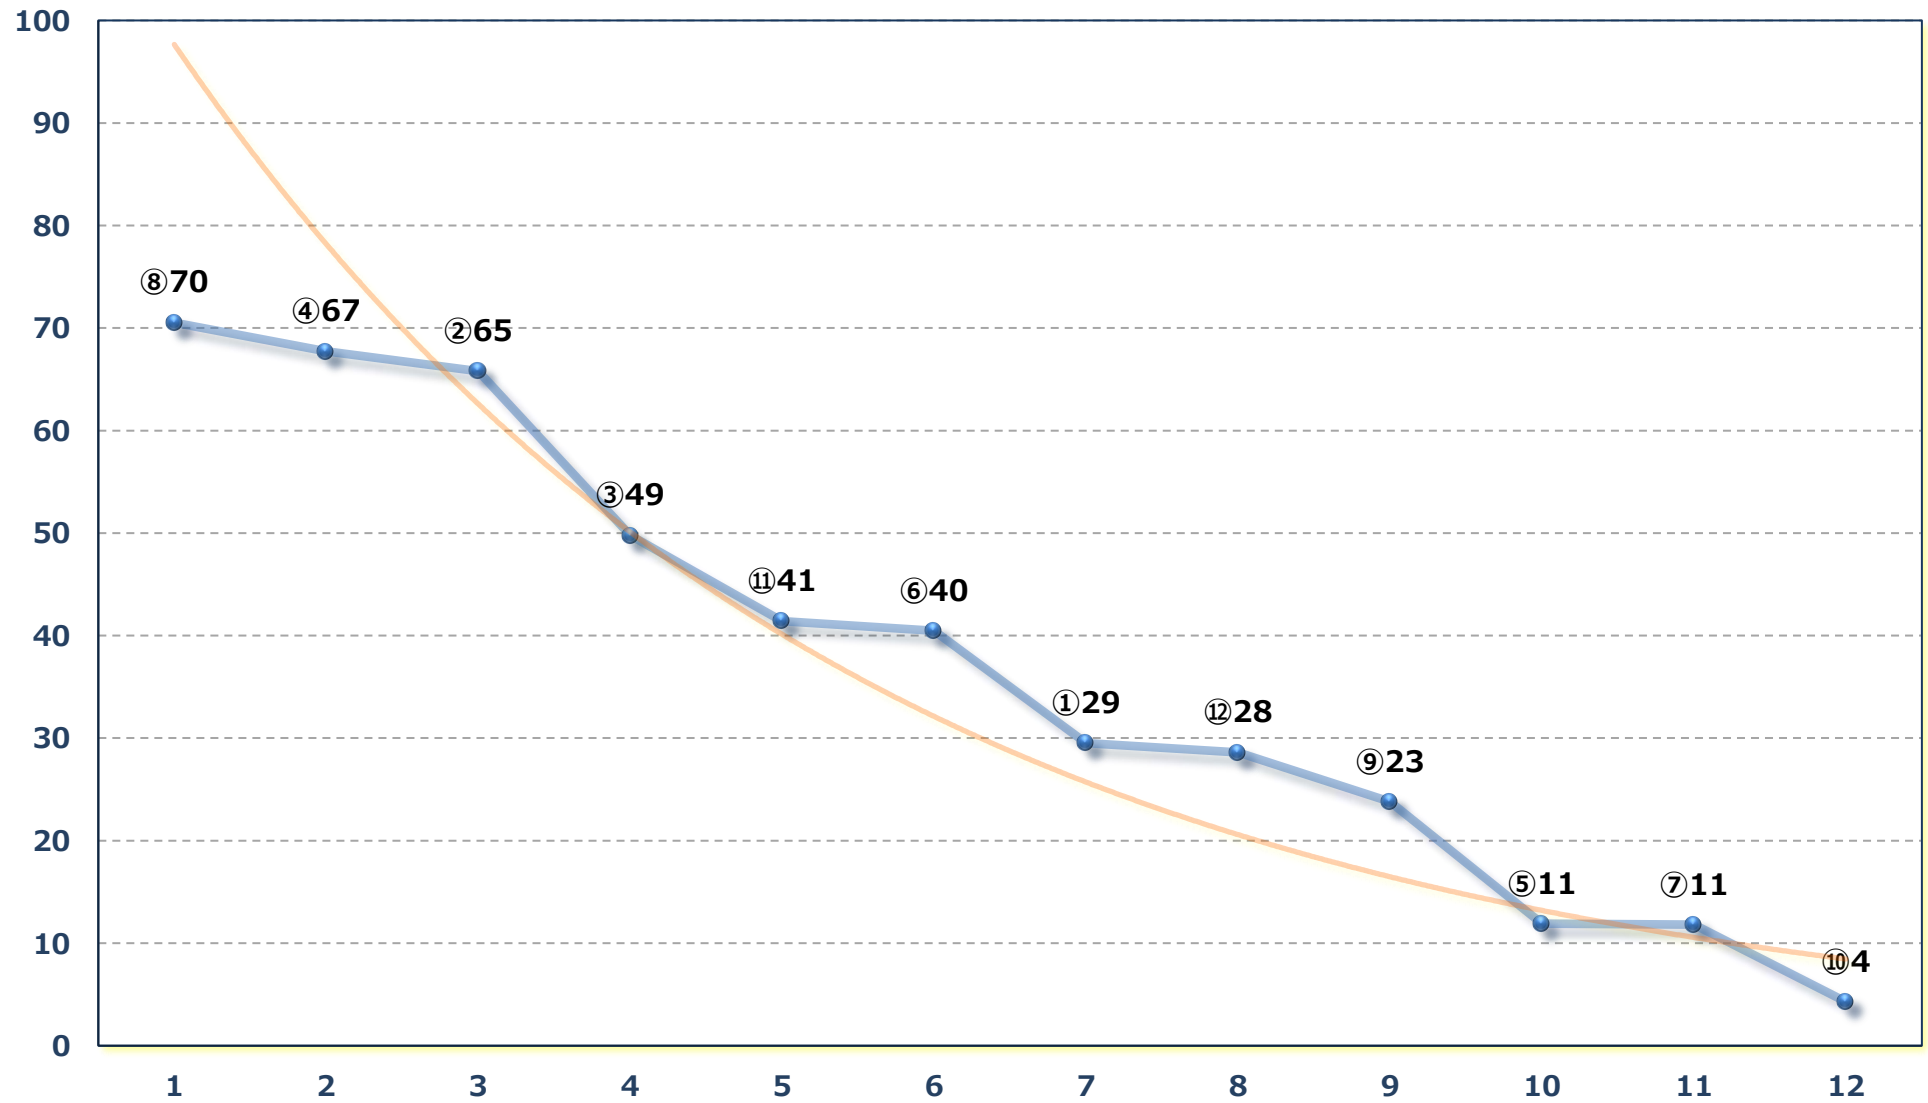

2026年06月30日 (火) 大井競馬 10R 19:30

B 3四 右2000m