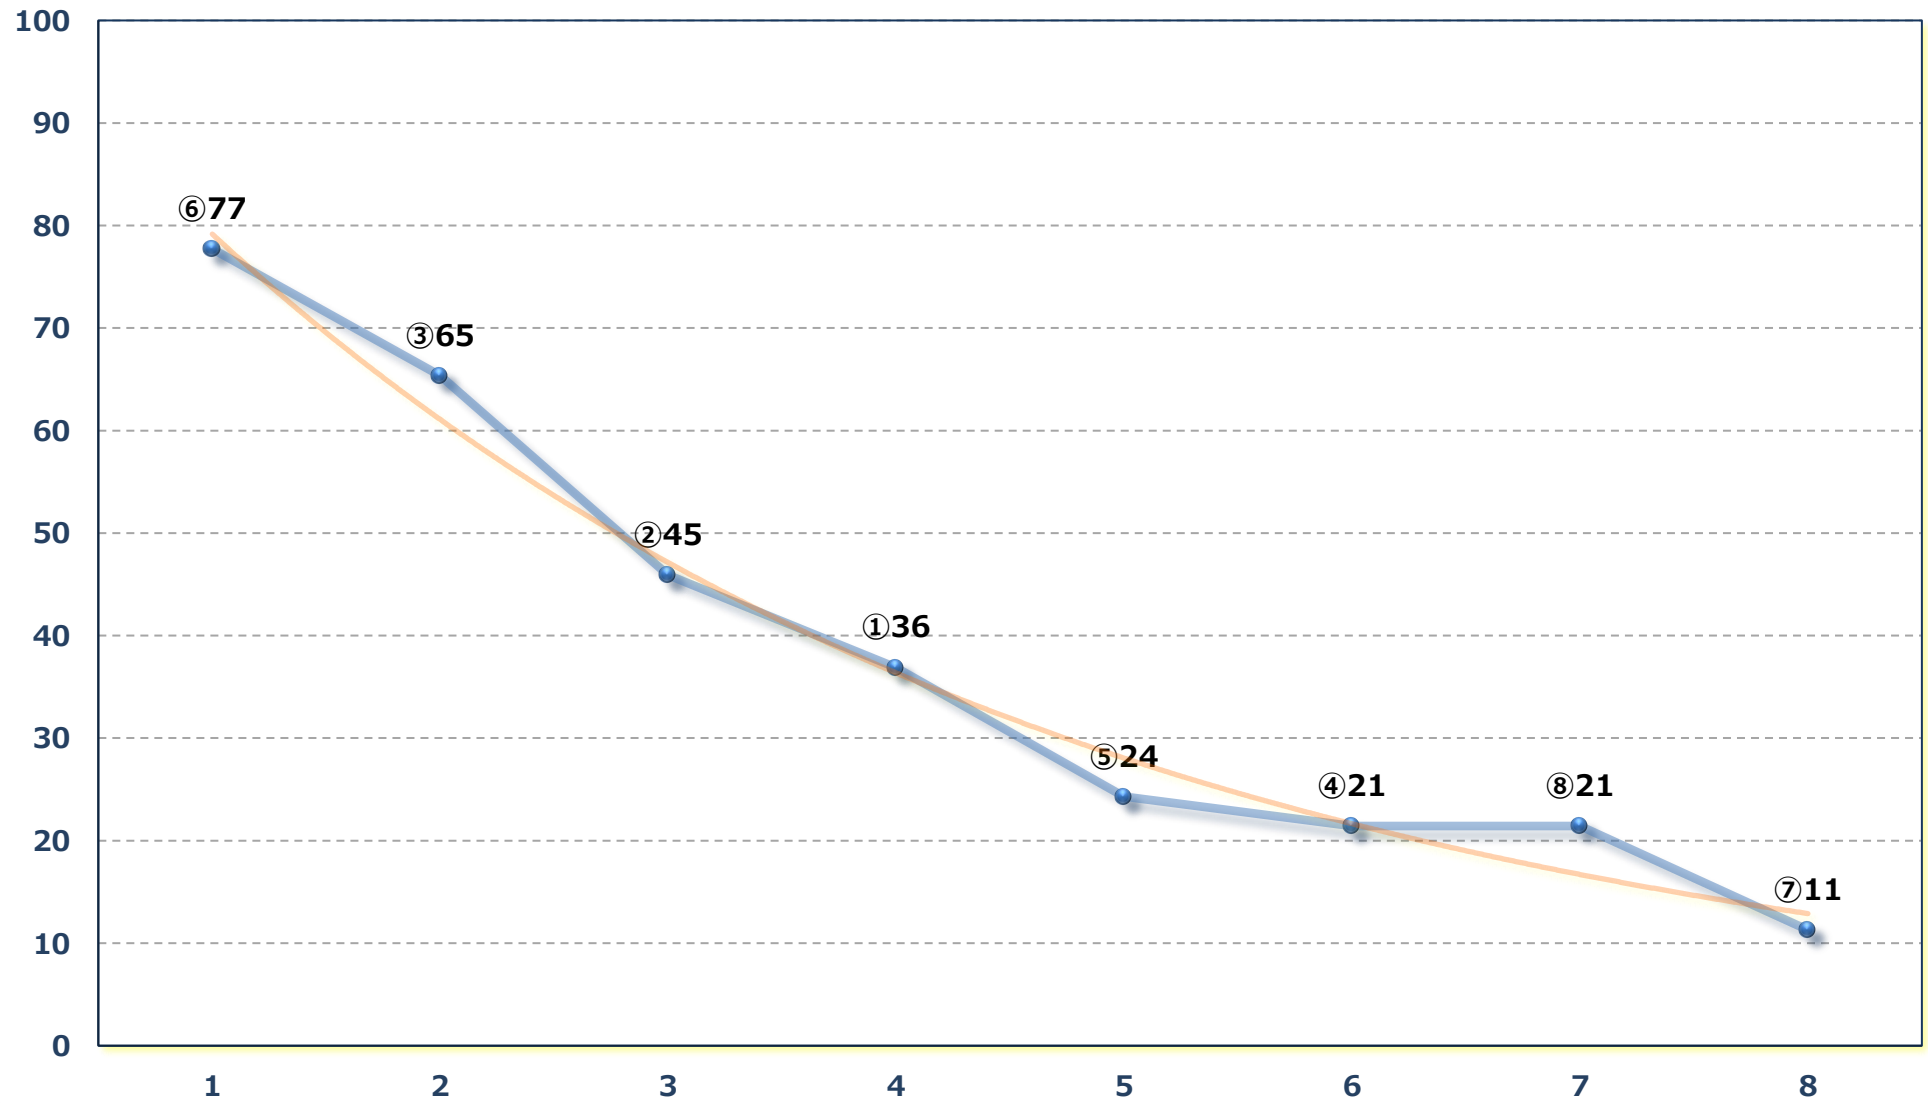

2026年06月30日 (火) 大井競馬 1R 14:15

2歳一 右1400m

2026年06月30日 (火) 大井競馬 2R 14:50

2歳新馬 右1400m

2026年06月30日 (火) 大井競馬 3R 15:25

2歳新馬 右1200m

2026年06月30日 (火) 大井競馬 4R 16:00

C 二十 十一 十二 右1600m

2026年06月30日 (火) 大井競馬 5R 16:35

C 二十 十一 十二 右1400m

2026年06月30日 (火) 大井競馬 6R 17:10

C 2 十 十一 十二 右1200m

2026年06月30日 (火) 大井競馬 7R 17:45

C 1六七 右1600m

2026年06月30日 (火) 大井競馬 8R 18:20
プランターズ・パンチ賞C 1六七 右1200m

2026年06月30日 (火) 大井競馬 9R 18:55