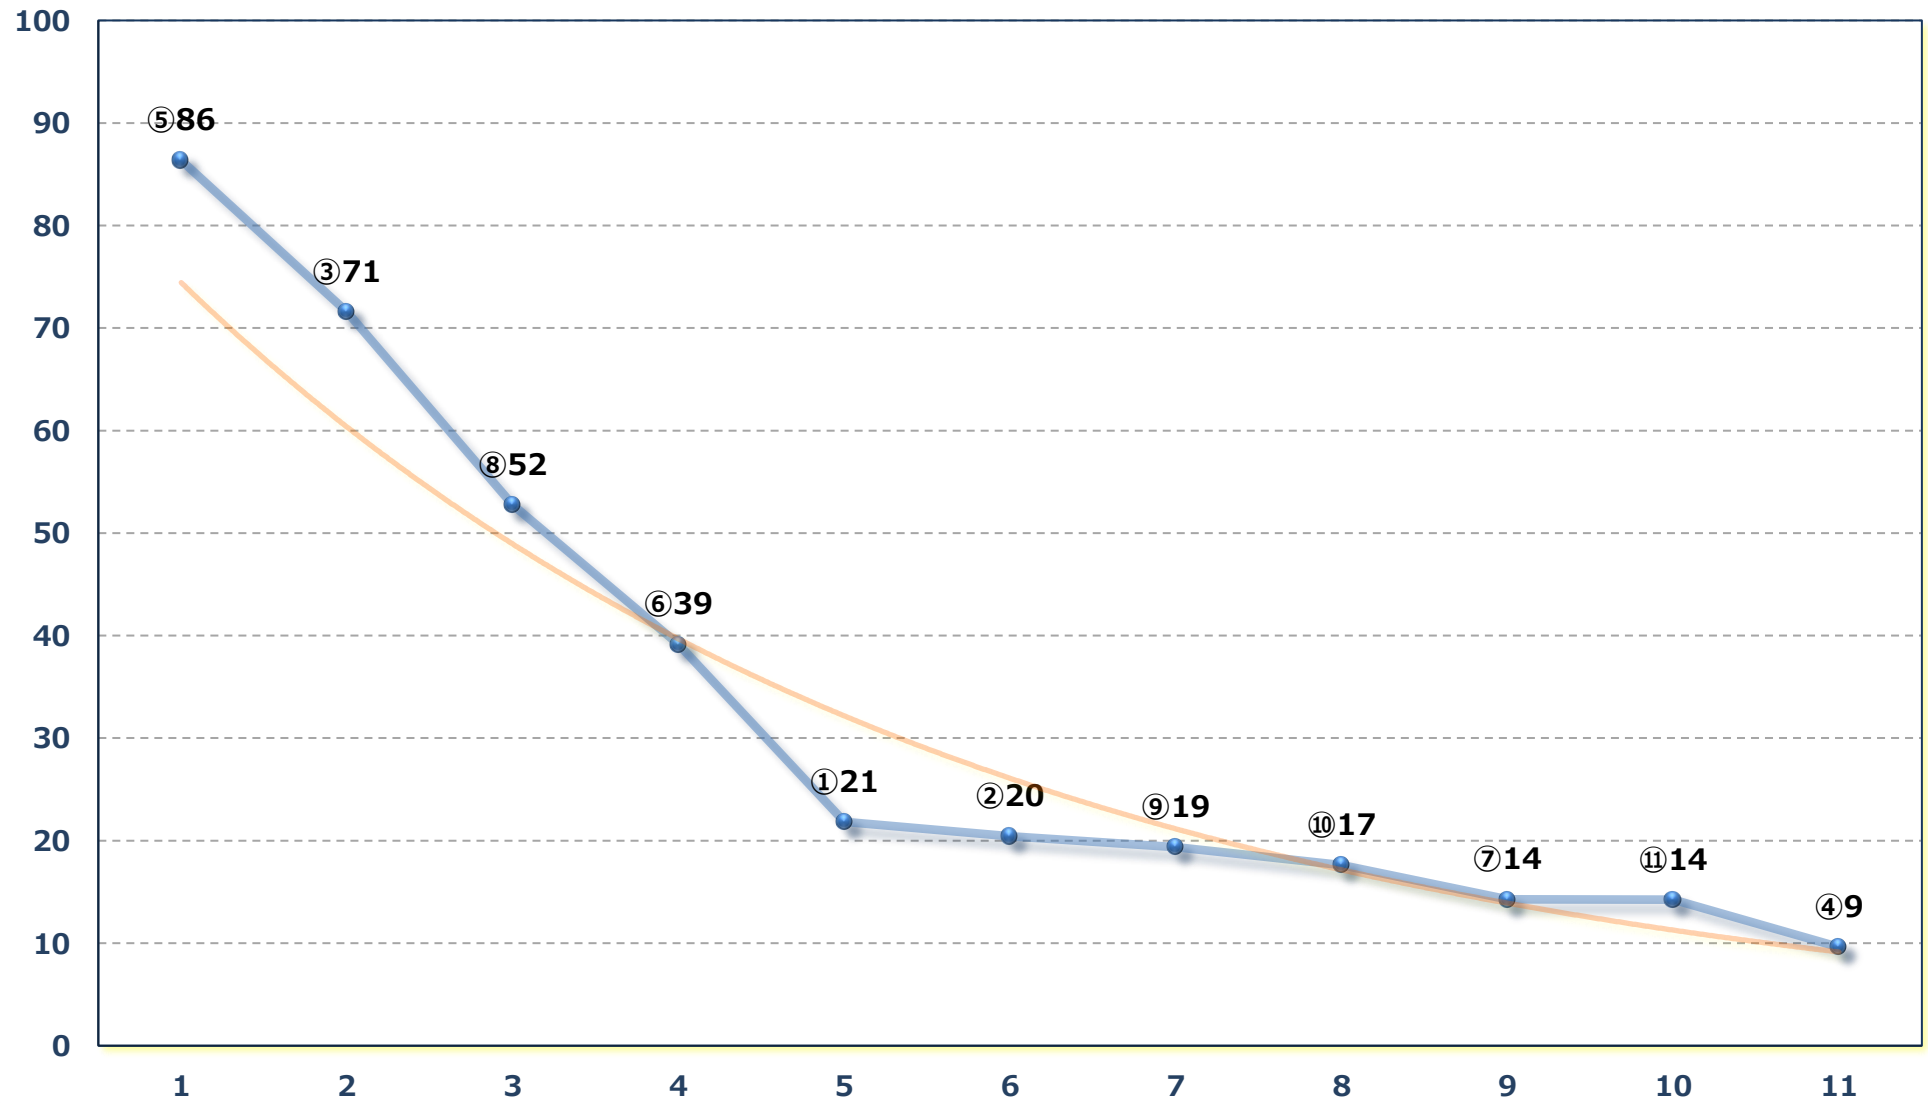

2026年06月30日 (火) 大井競馬 5R 16:35

C 二十 十一 十二 右1400m

2026年06月30日 (火) 大井競馬 6R 17:10

C 2 十 十一 十二 右1200m

2026年06月30日 (火) 大井競馬 7R 17:45

C 1六七 右1600m

2026年06月30日 (火) 大井競馬 8R 18:20
プランターズ・パンチ賞C 1六七 右1200m

2026年06月30日 (火) 大井競馬 9R 18:55