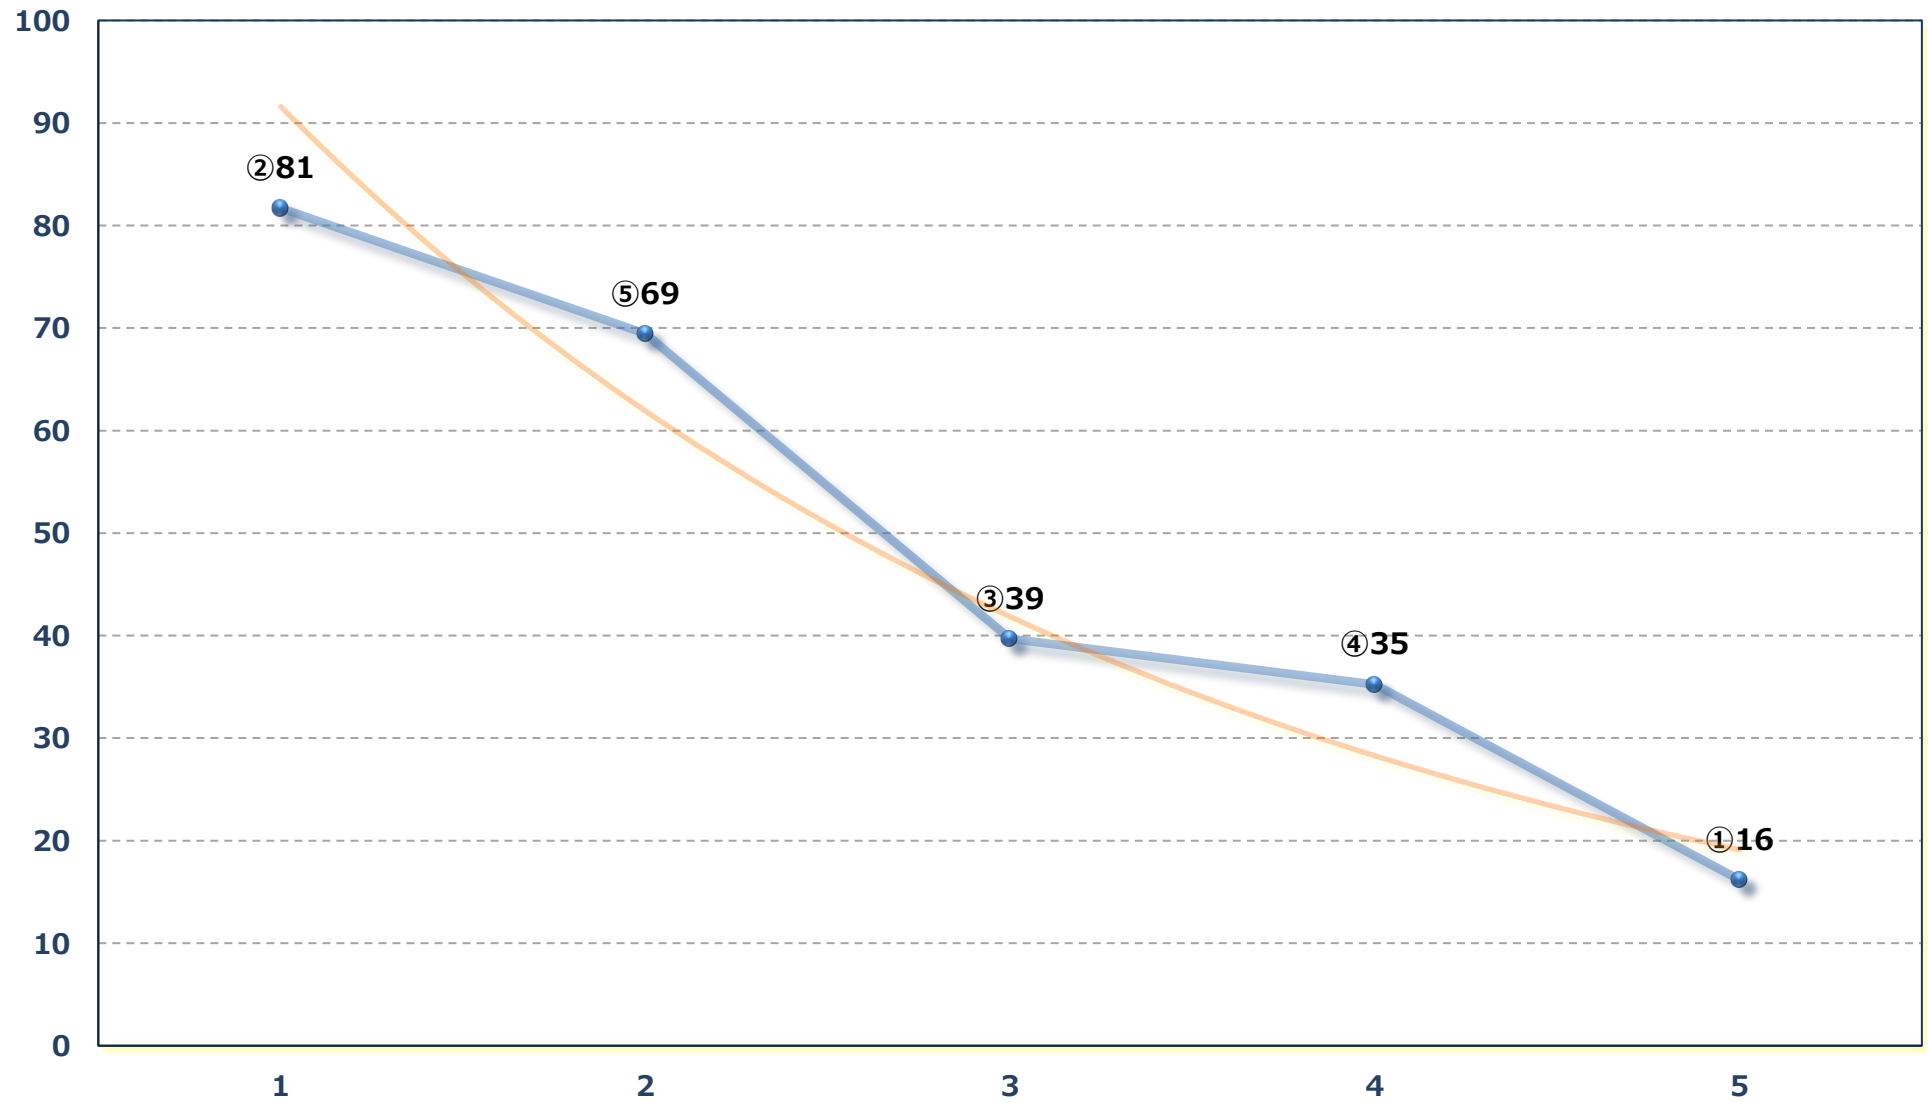

2026年06月30日 (火) 大井競馬 1R 14:15

2歳一 右1400m

2026年06月30日 (火) 大井競馬 2R 14:50

2歳新馬 右1400m

2026年06月30日 (火) 大井競馬 3R 15:25

2歳新馬 右1200m

2026年06月30日 (火) 大井競馬 4R 16:00

C 二十 十一 十二 右1600m

2026年06月30日 (火) 大井競馬 5R 16:35

C 二十 十一 十二 右1400m

2026年06月30日 (火) 大井競馬 6R 17:10

C 2 十 十一 十二 右1200m

2026年06月30日 (火) 大井競馬 7R 17:45

C 1六七 右1600m

2026年06月30日 (火) 大井競馬 8R 18:20
プランターズ・パンチ賞C 1六七 右1200m

2026年06月30日 (火) 大井競馬 9R 18:55