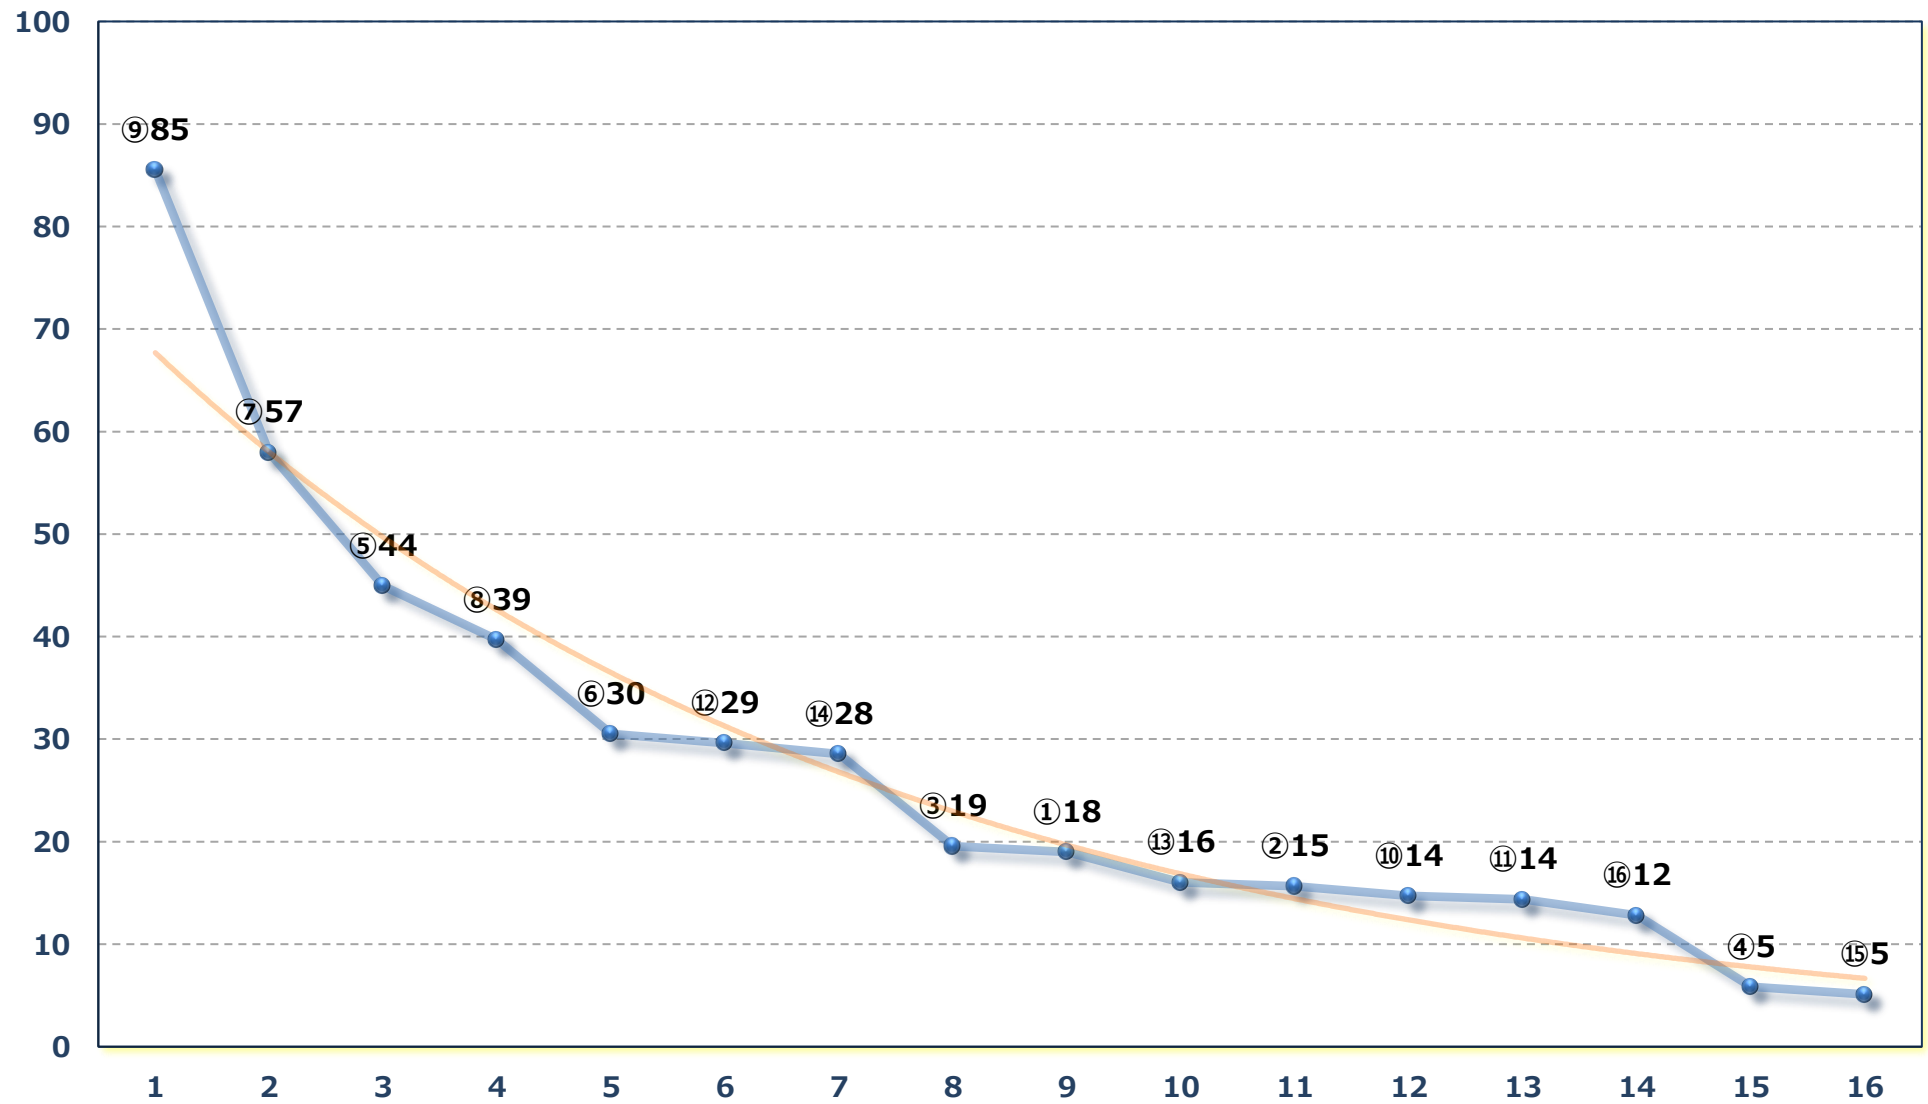

富士見坂賞B 3 三選抜特別 右1200m

2026年06月30日 (火) 大井競馬 10R 19:30

B 3四 右2000m

2026年06月30日 (火) 大井競馬 11R 20:10

優駿スプリント3歳オープン重賞 右1200m

2026年06月30日 (火) 大井競馬 12R 20:50

風待月賞B 2二選抜特別 右2000m