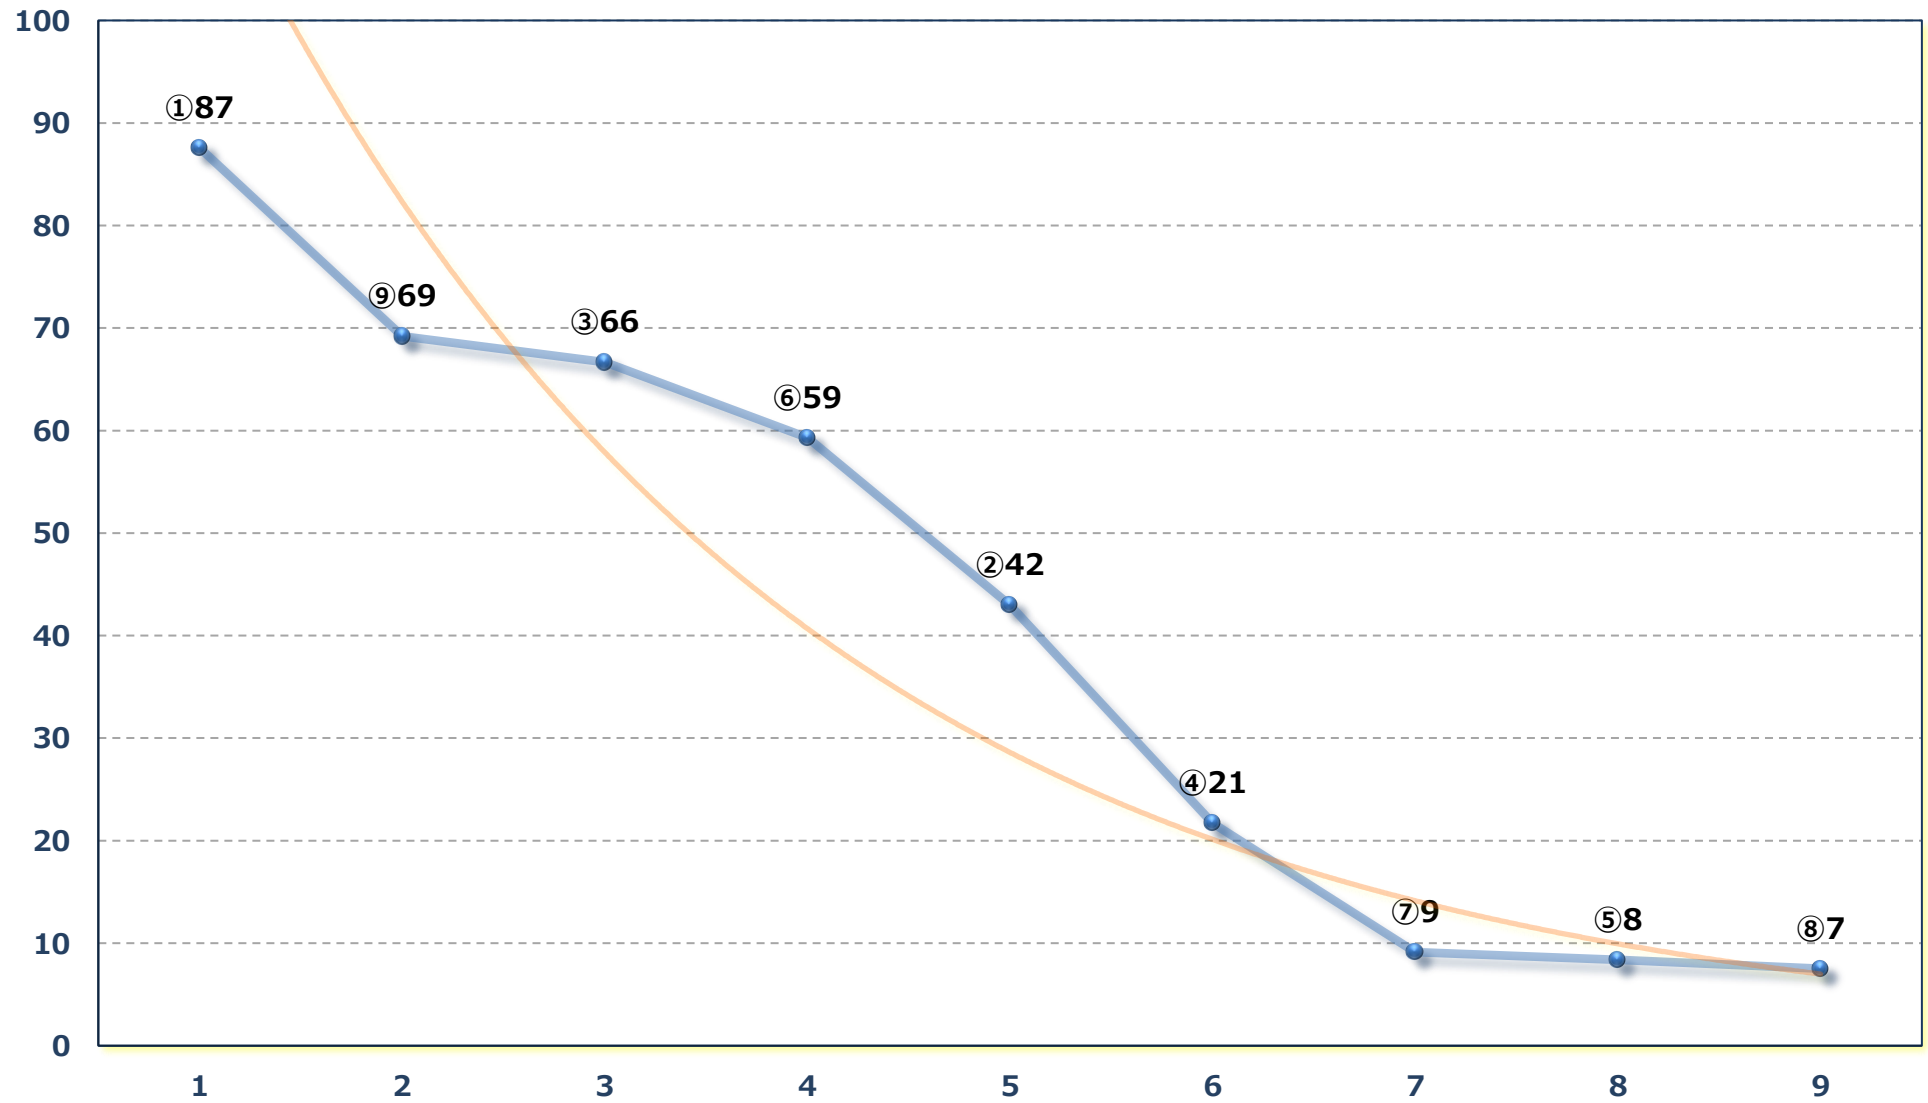

2026年06月30日 (火) 大井競馬 9R 18:55

富士見坂賞B 3 三選抜特別 右1200m