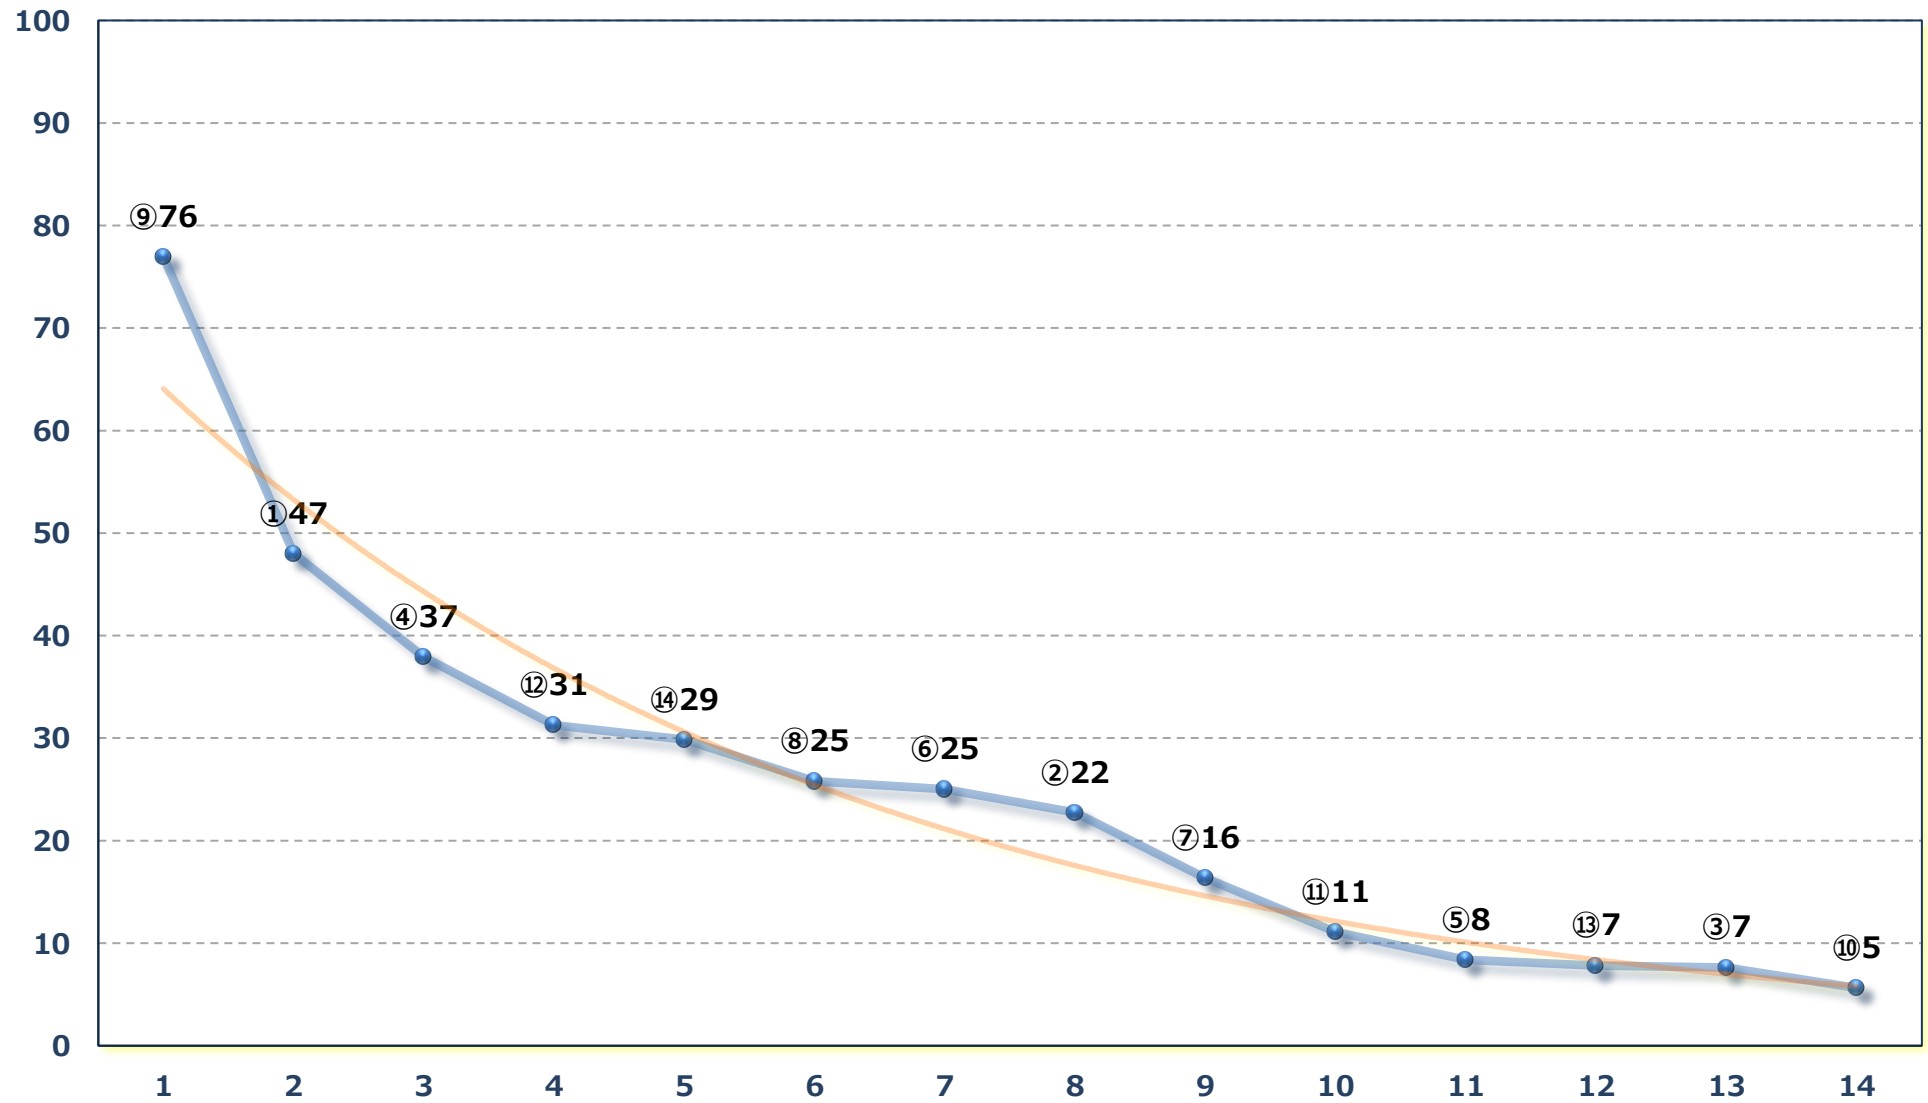

2026年06月30日 (火) 大井競馬 1R 14:15

2歳一 右1400m

2026年06月30日 (火) 大井競馬 2R 14:50

2歳新馬 右1400m

2026年06月30日 (火) 大井競馬 3R 15:25

2歳新馬 右1200m

2026年06月30日 (火) 大井競馬 4R 16:00

C 二十 十一 十二 右1600m

2026年06月30日 (火) 大井競馬 5R 16:35

C 二十 十一 十二 右1400m

2026年06月30日 (火) 大井競馬 6R 17:10

C 2 十 十一 十二 右1200m

2026年06月30日 (火) 大井競馬 7R 17:45

C 1六七 右1600m

2026年06月30日 (火) 大井競馬 8R 18:20
プランターズ・パンチ賞C 1六七 右1200m

2026年06月30日 (火) 大井競馬 9R 18:55