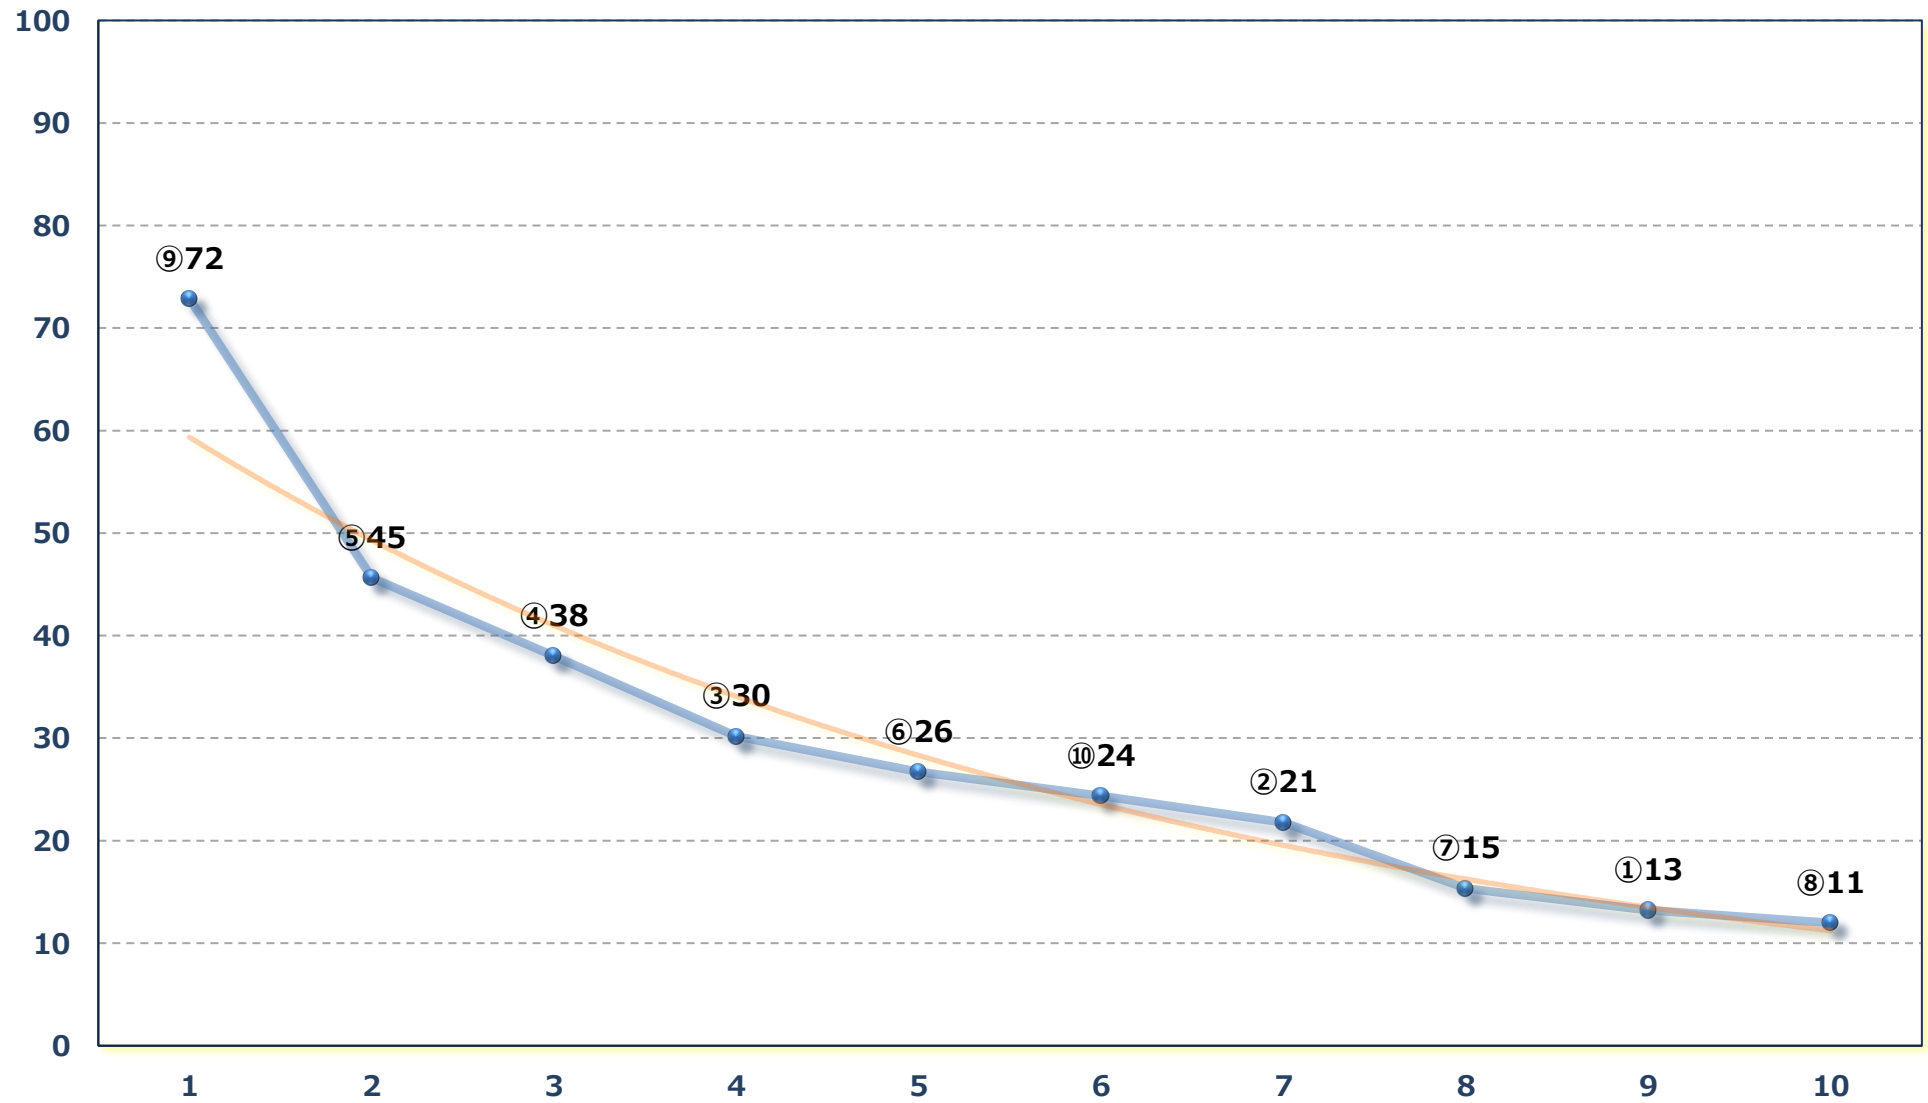

2026年06月30日 (火) 大井競馬 1R 14:15

2歳一 右1400m

2026年06月30日 (火) 大井競馬 2R 14:50

2歳新馬 右1400m

2026年06月30日 (火) 大井競馬 3R 15:25

2歳新馬 右1200m

2026年06月30日 (火) 大井競馬 4R 16:00

C 二十 十一 十二 右1600m

2026年06月30日 (火) 大井競馬 5R 16:35

C 二十 十一 十二 右1400m

2026年06月30日 (火) 大井競馬 6R 17:10

C 2 十 十一 十二 右1200m

2026年06月30日 (火) 大井競馬 7R 17:45

C 1六七 右1600m

2026年06月30日 (火) 大井競馬 8R 18:20
プランターズ・パンチ賞C 1六七 右1200m

2026年06月30日 (火) 大井競馬 9R 18:55