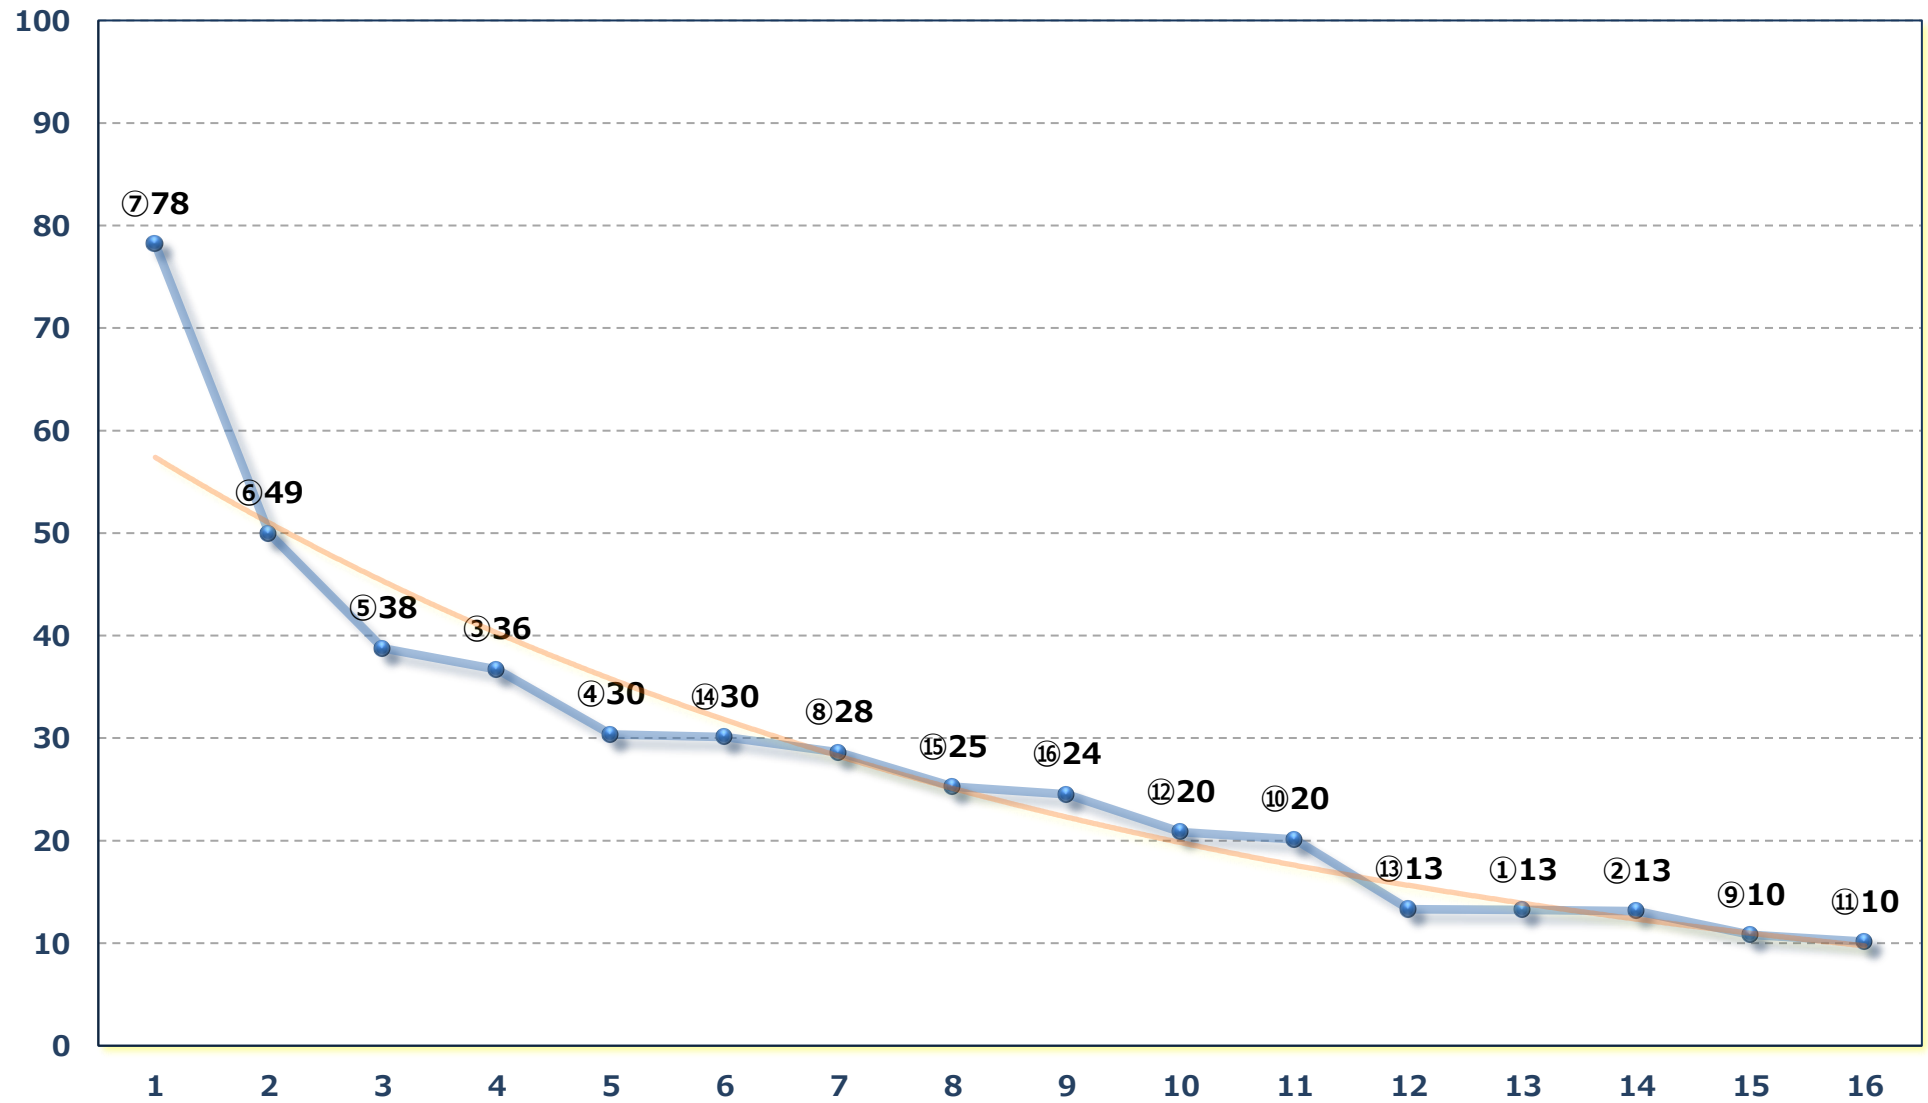

2026年06月30日 (火) 大井競馬 5R 16:35

C 二十 十一 十二 右1400m

2026年06月30日 (火) 大井競馬 6R 17:10

C 2 十 十一 十二 右1200m

2026年06月30日 (火) 大井競馬 7R 17:45

C 1六七 右1600m

2026年06月30日 (火) 大井競馬 8R 18:20
プランターズ・パンチ賞C 1六七 右1200m

2026年06月30日 (火) 大井競馬 9R 18:55