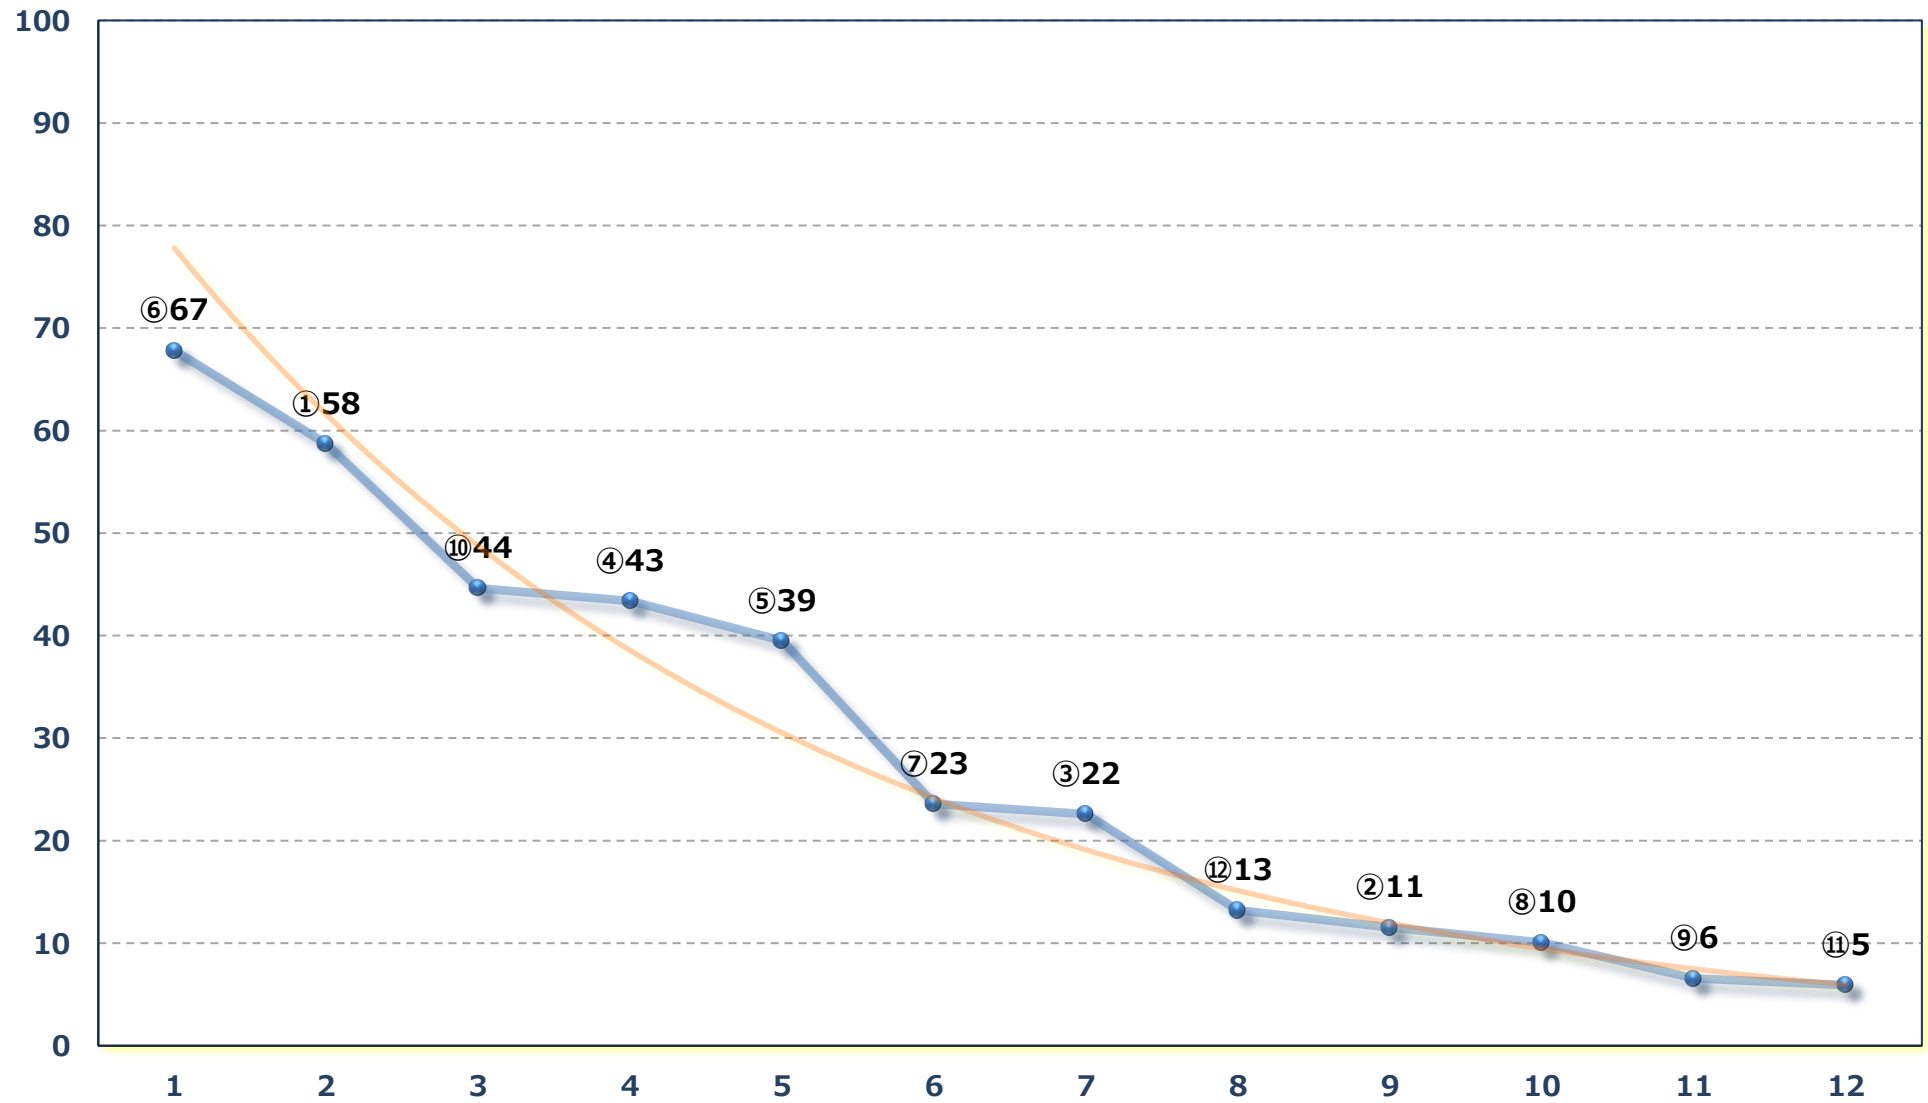

2026年06月30日 (火) 大井競馬 1R 14:15

2歳一 右1400m

2026年06月30日 (火) 大井競馬 2R 14:50

2歳新馬 右1400m

2026年06月30日 (火) 大井競馬 3R 15:25

2歳新馬 右1200m

2026年06月30日 (火) 大井競馬 4R 16:00

C 二十 十一 十二 右1600m

2026年06月30日 (火) 大井競馬 5R 16:35

C 二十 十一 十二 右1400m

2026年06月30日 (火) 大井競馬 6R 17:10

C 2 十 十一 十二 右1200m

2026年06月30日 (火) 大井競馬 7R 17:45

C 1六七 右1600m

2026年06月30日 (火) 大井競馬 8R 18:20
プランターズ・パンチ賞C 1六七 右1200m

2026年06月30日 (火) 大井競馬 9R 18:55