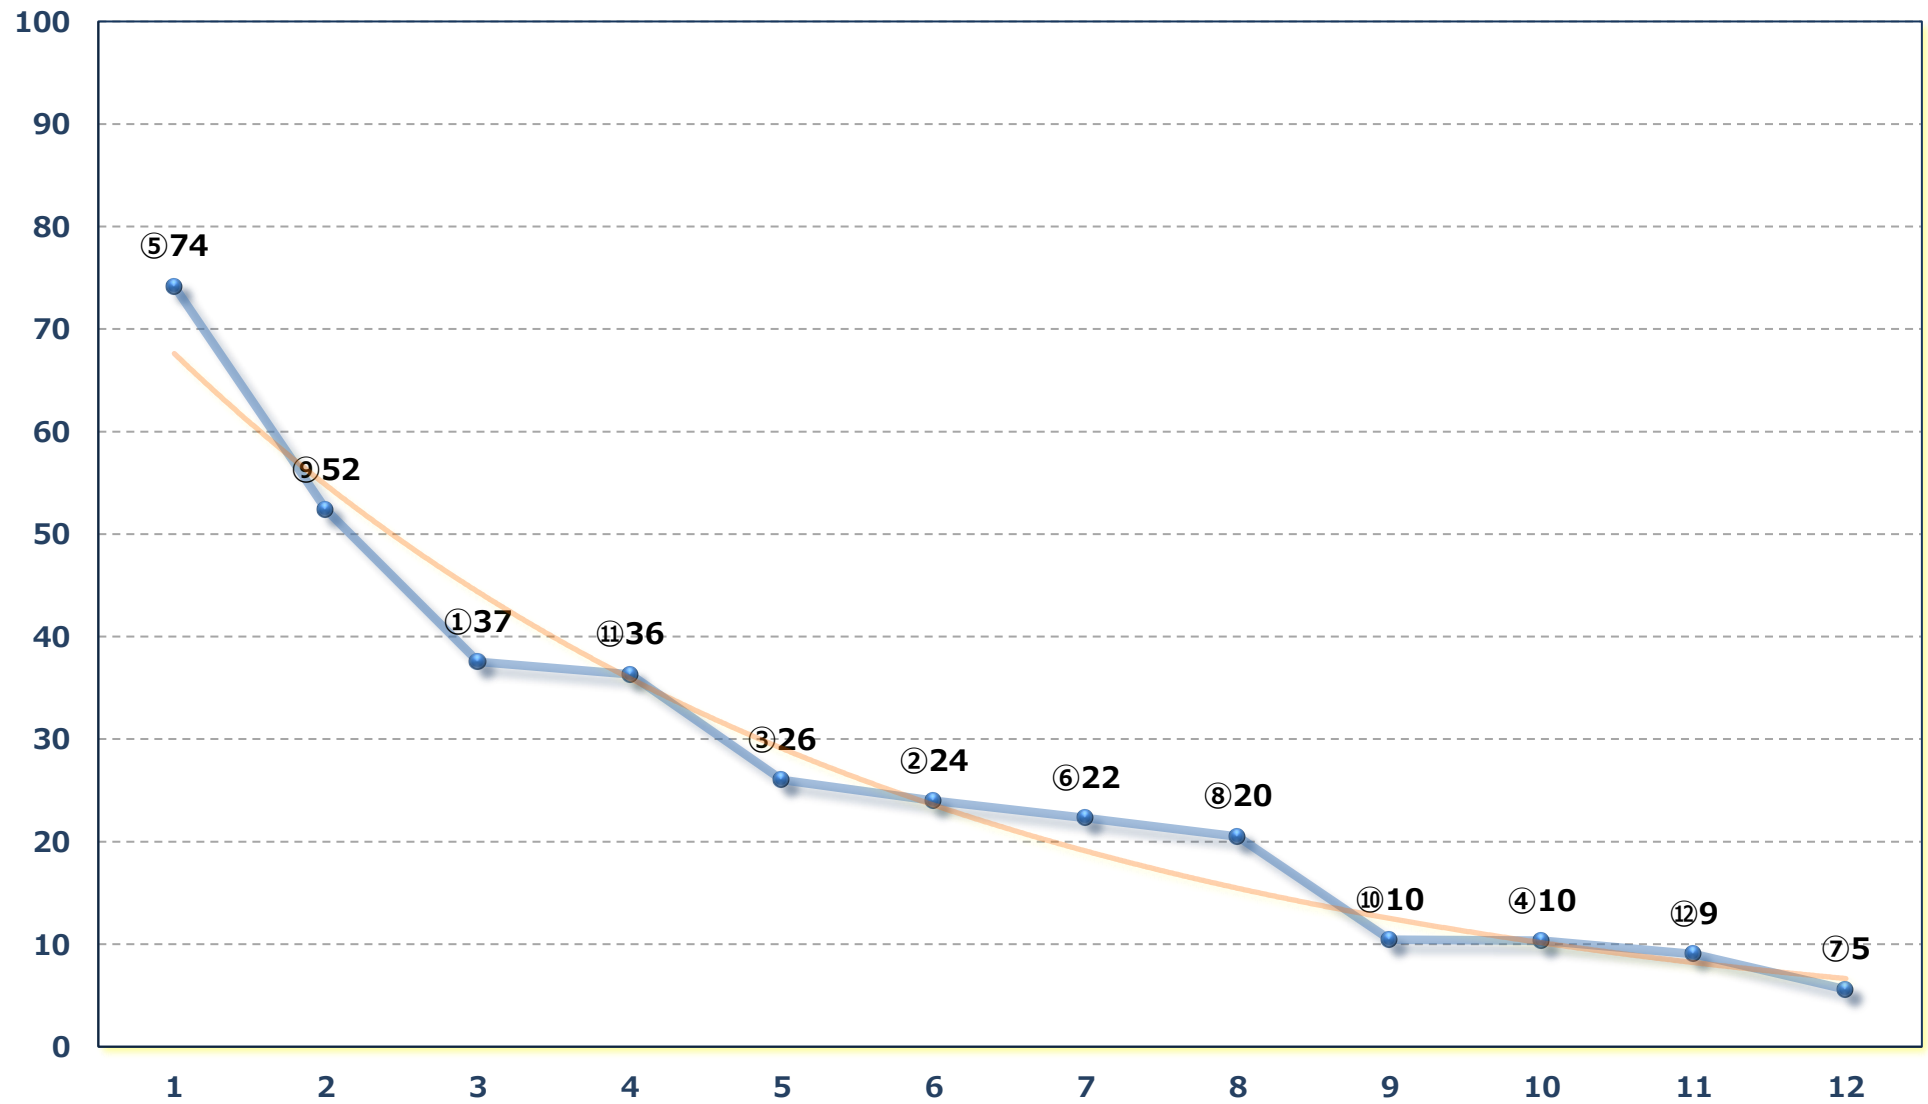

2026年07月02日 (木) 大井競馬 10R 19:30

淡路坂賞B 3一選抜特別 右1600m