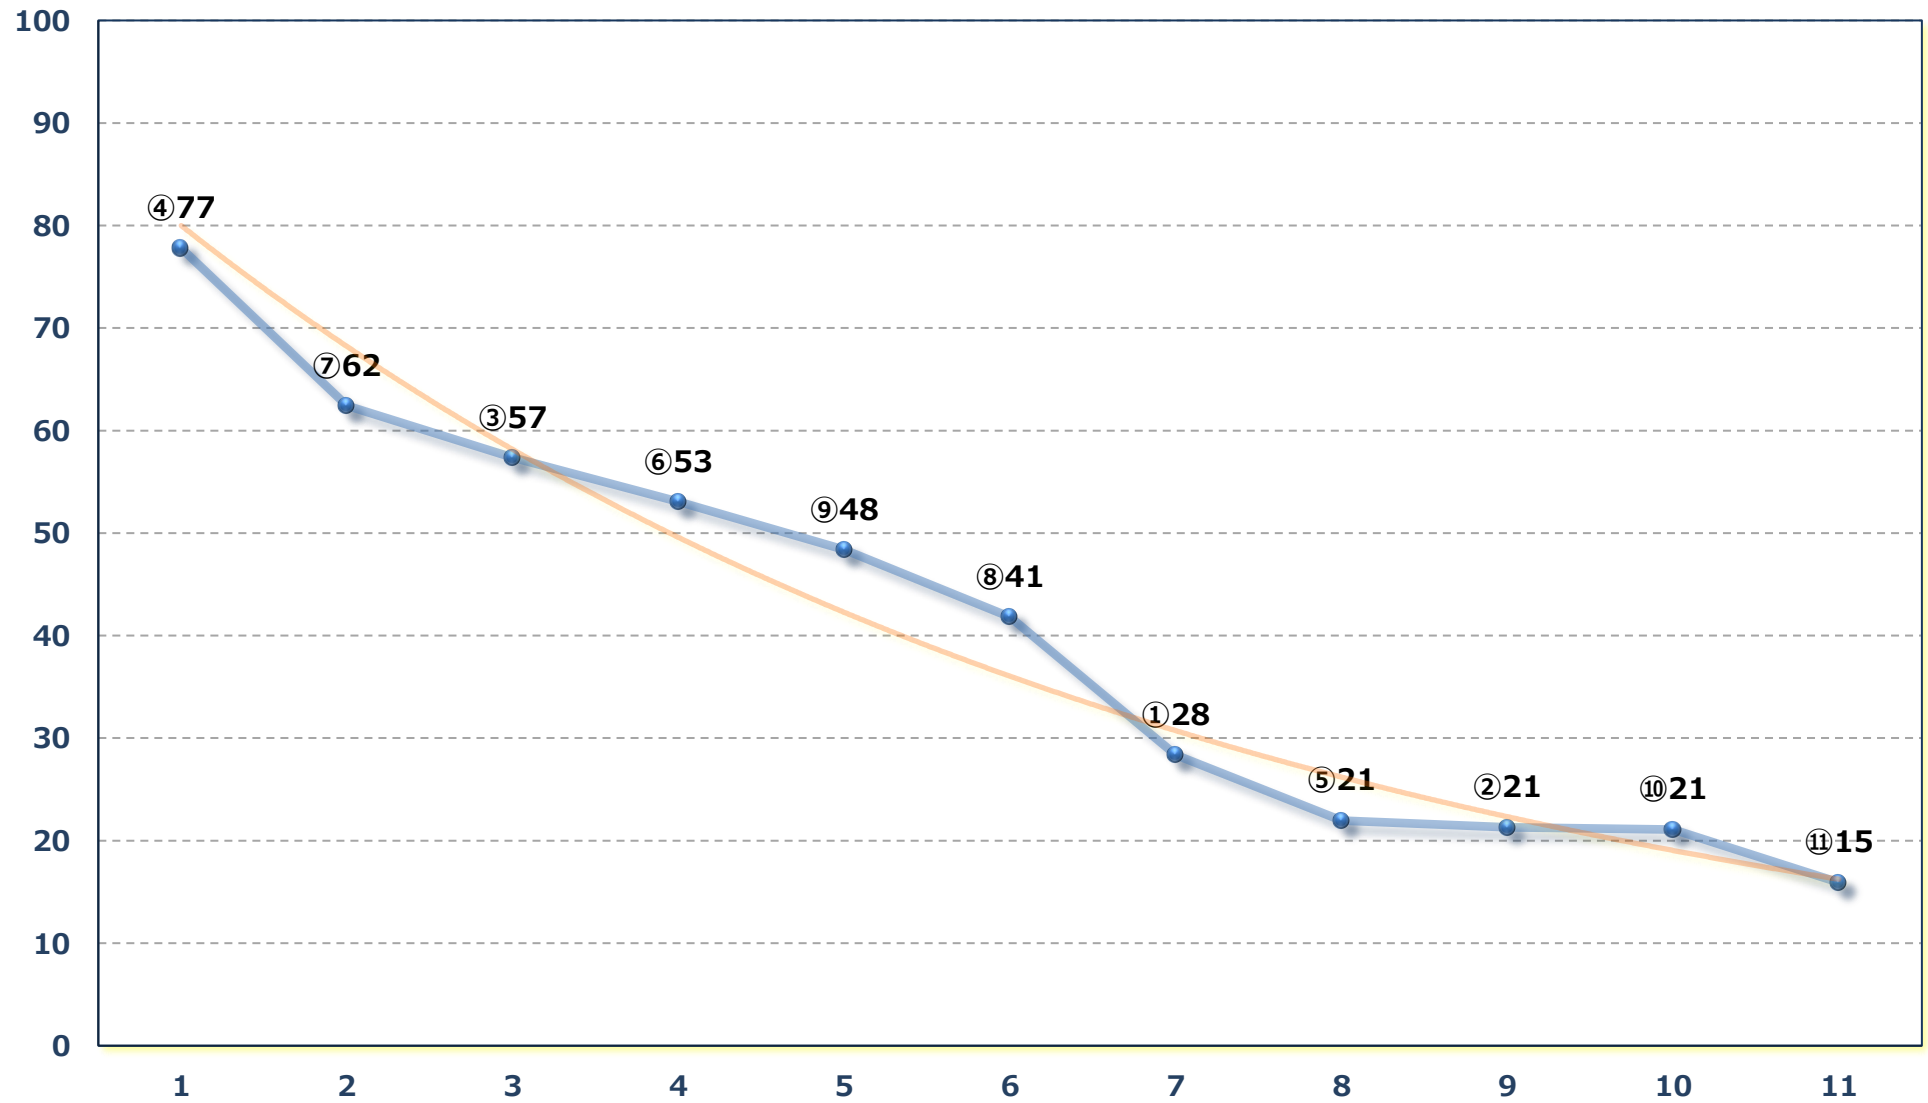

2026年07月02日 (木) 大井競馬 5R 16:35

3歳四五六 右1200m

2026年07月02日 (木) 大井競馬 6R 17:10

C 2六七 右1600m

2026年07月02日 (木) 大井競馬 7R 17:45

B 3五 右1400m

2026年07月02日 (木) 大井競馬 8R 18:20

ディキ・ディキ賞C 2六七 右1200m