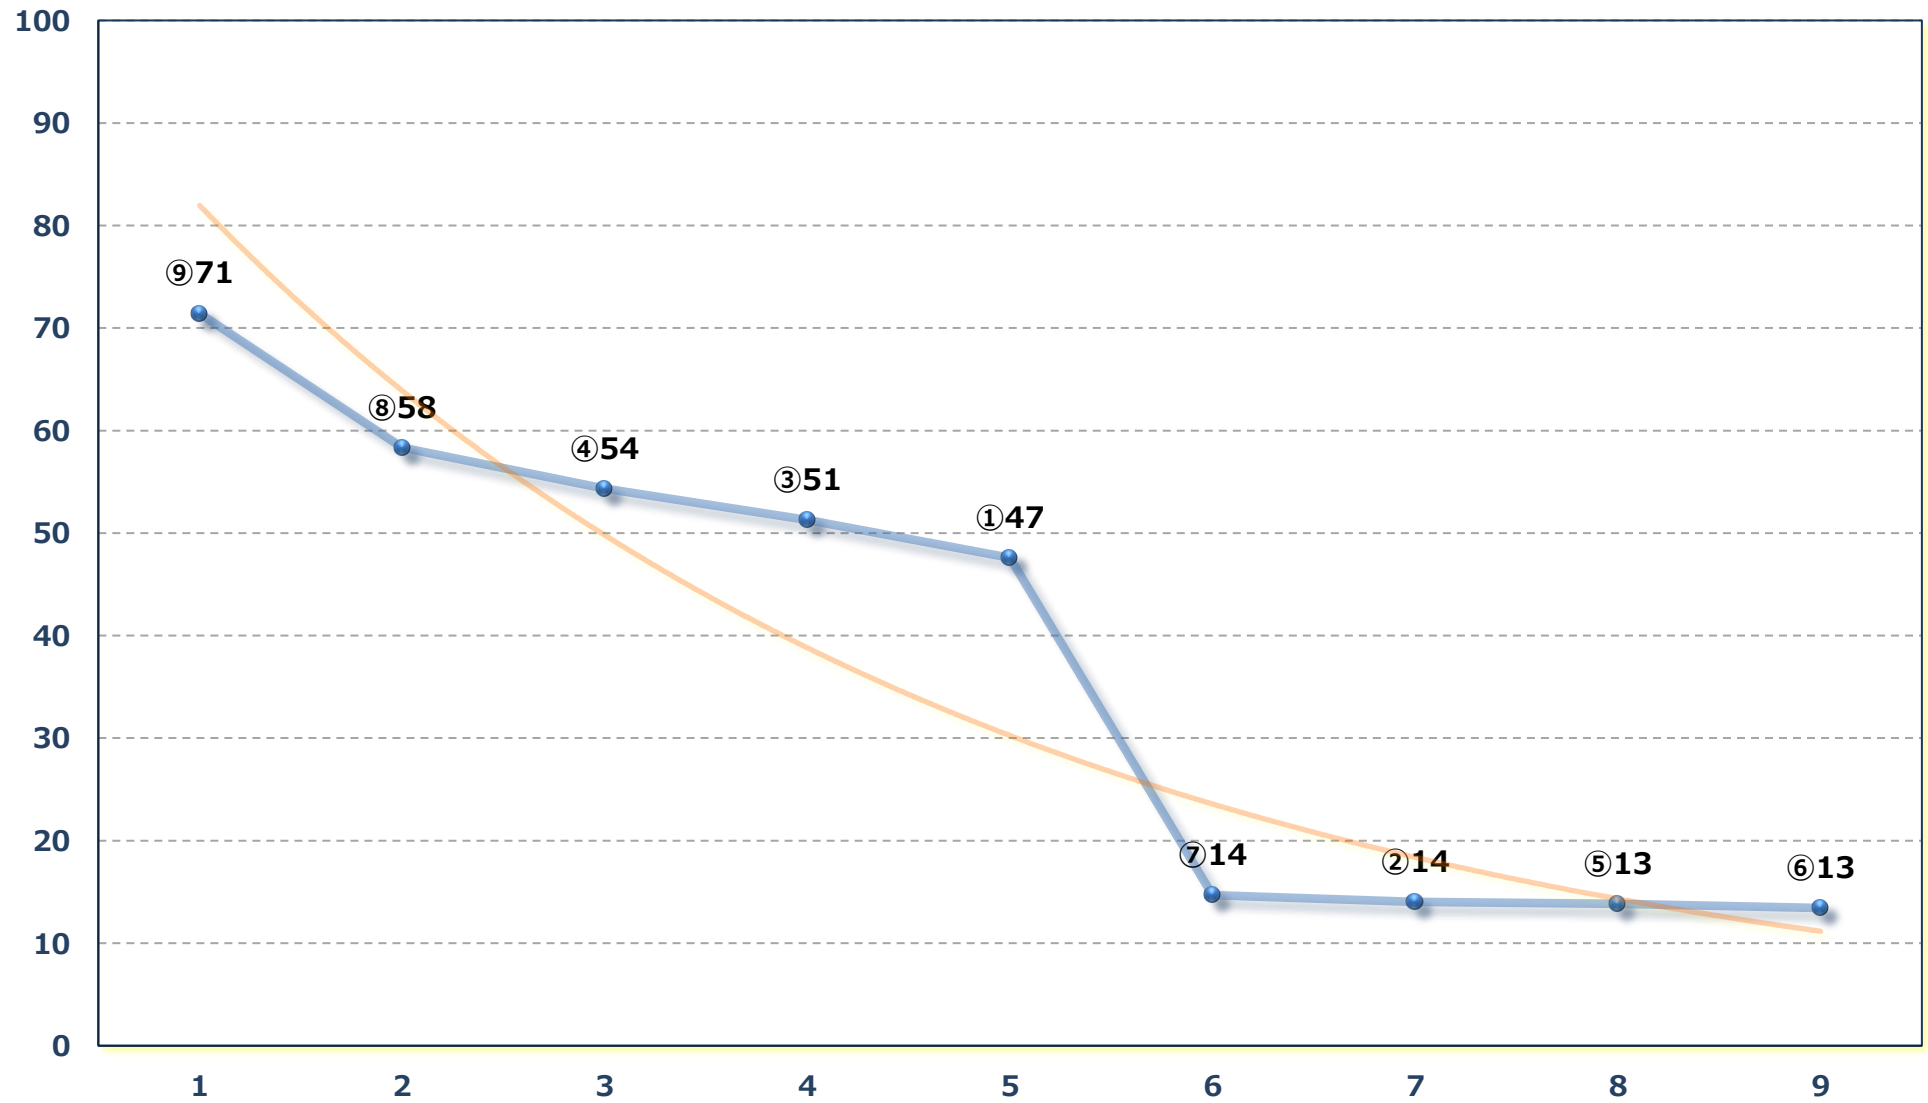

2026年07月02日 (木) 大井競馬 1R 14:15

C 3 三四 右1600m

2026年07月02日 (木) 大井競馬 2R 14:50

C 3三四 右1200m

2026年07月02日 (木) 大井競馬 3R 15:25

3歳四五右1600m

2026年07月02日 (木) 大井競馬 4R 16:00

3歳四五六 右1400m

2026年07月02日 (木) 大井競馬 5R 16:35

3歳四五六 右1200m

2026年07月02日 (木) 大井競馬 6R 17:10

C 2六七 右1600m

2026年07月02日 (木) 大井競馬 7R 17:45

B 3五 右1400m

2026年07月02日 (木) 大井競馬 8R 18:20

ディキ・ディキ賞C 2六七 右1200m