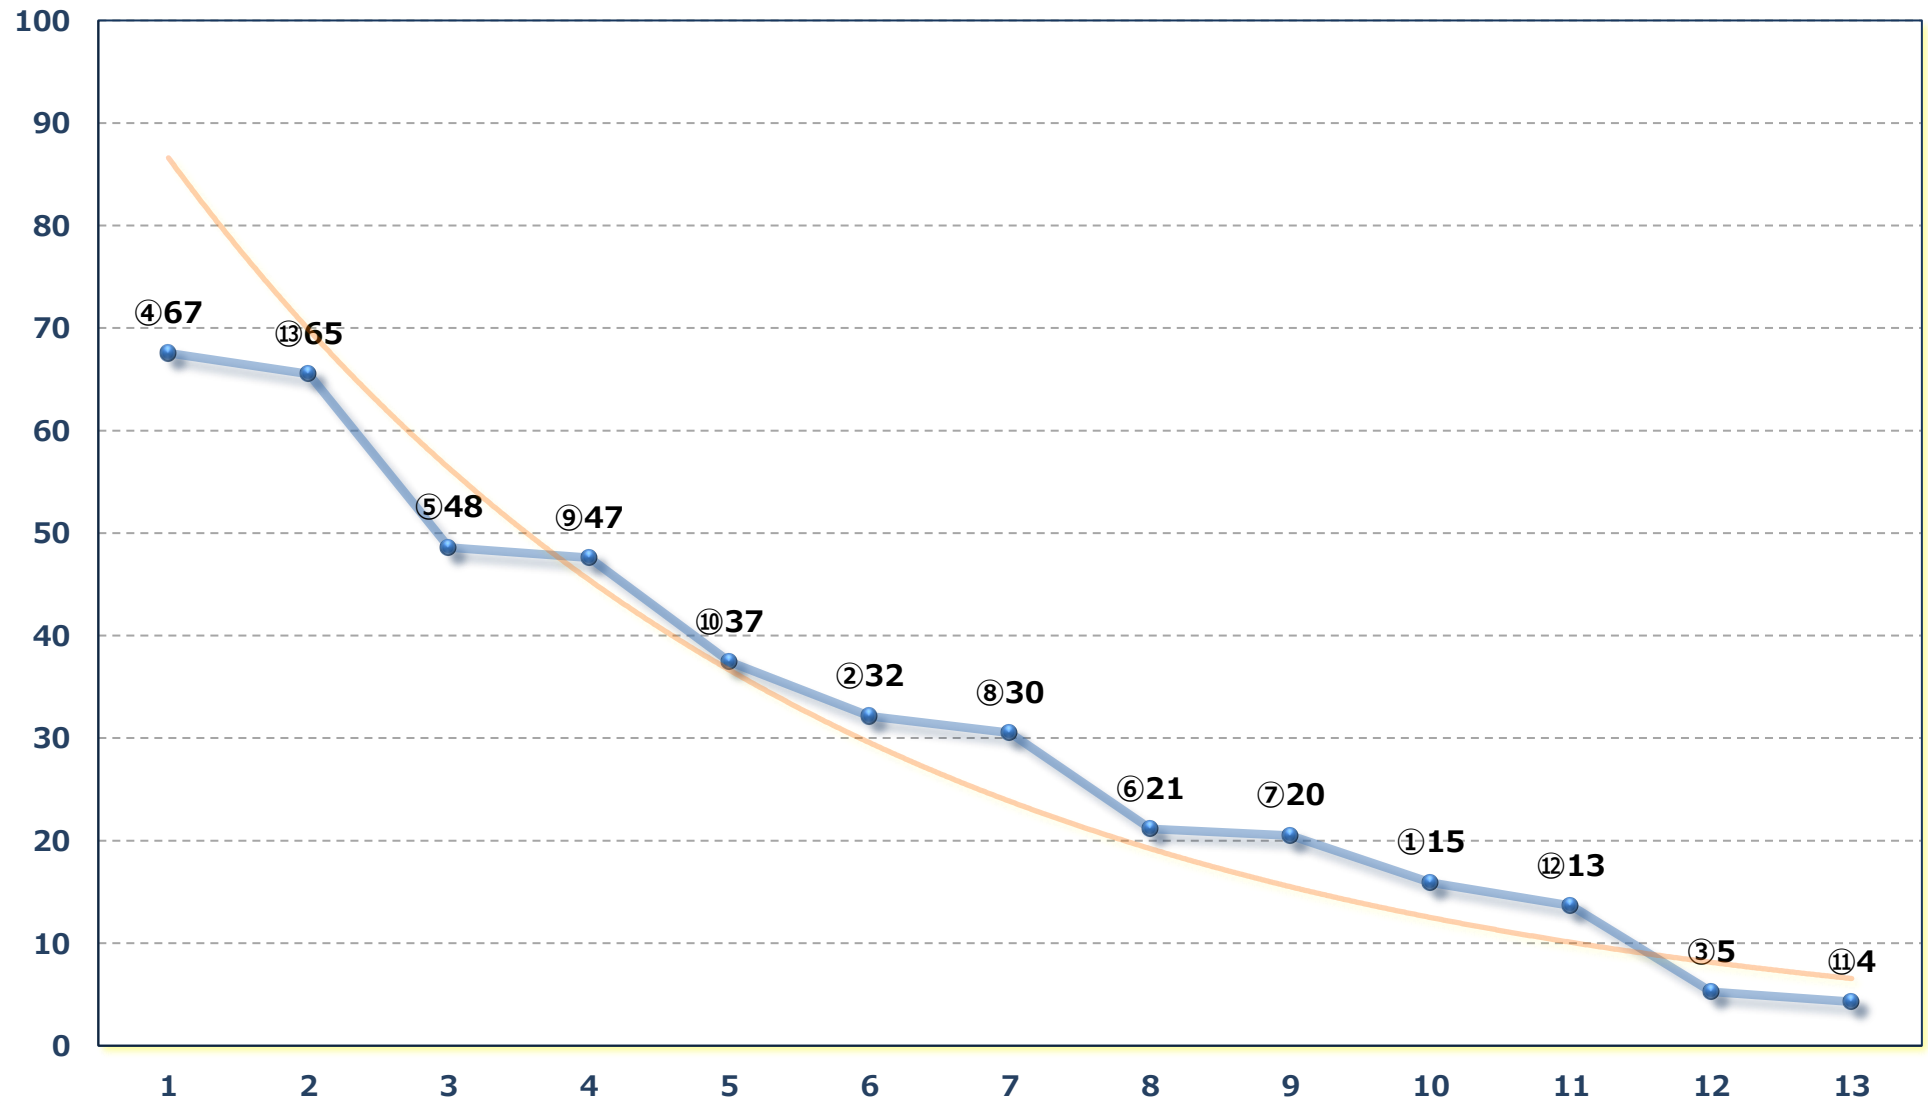

2026年07月02日 (木) 大井競馬 5R 16:35

3歳四五六 右1200m

2026年07月02日 (木) 大井競馬 6R 17:10

C 2六七 右1600m

2026年07月02日 (木) 大井競馬 7R 17:45

B 3五 右1400m

2026年07月02日 (木) 大井競馬 8R 18:20

ディキ・ディキ賞C 2六七 右1200m