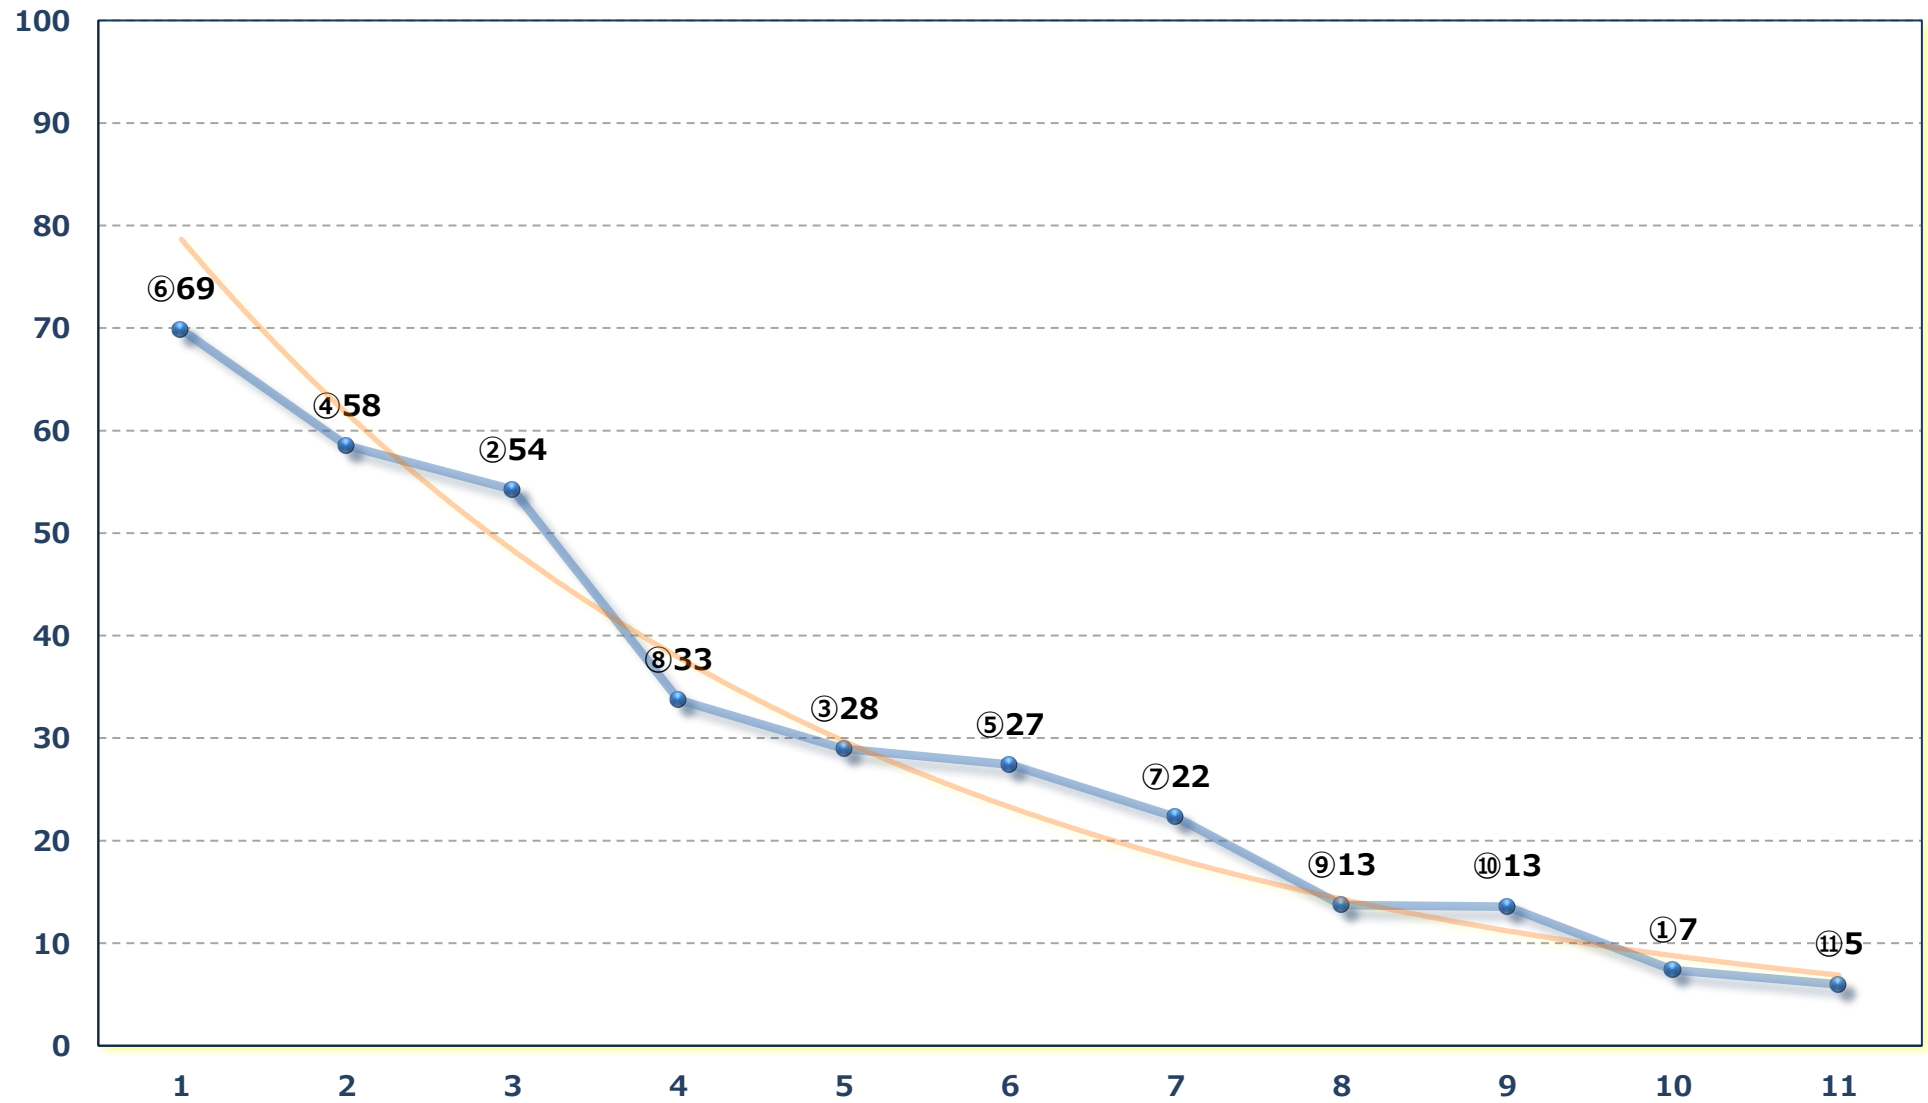

2026年07月02日 (木) 大井競馬 1R 14:15

C 3 三四 右1600m

2026年07月02日 (木) 大井競馬 2R 14:50

C 3三四 右1200m

2026年07月02日 (木) 大井競馬 3R 15:25

3歳四五右1600m

2026年07月02日 (木) 大井競馬 4R 16:00

3歳四五六 右1400m

2026年07月02日 (木) 大井競馬 5R 16:35

3歳四五六 右1200m

2026年07月02日 (木) 大井競馬 6R 17:10

C 2六七 右1600m

2026年07月02日 (木) 大井競馬 7R 17:45

B 3五 右1400m

2026年07月02日 (木) 大井競馬 8R 18:20

ディキ・ディキ賞C 2六七 右1200m