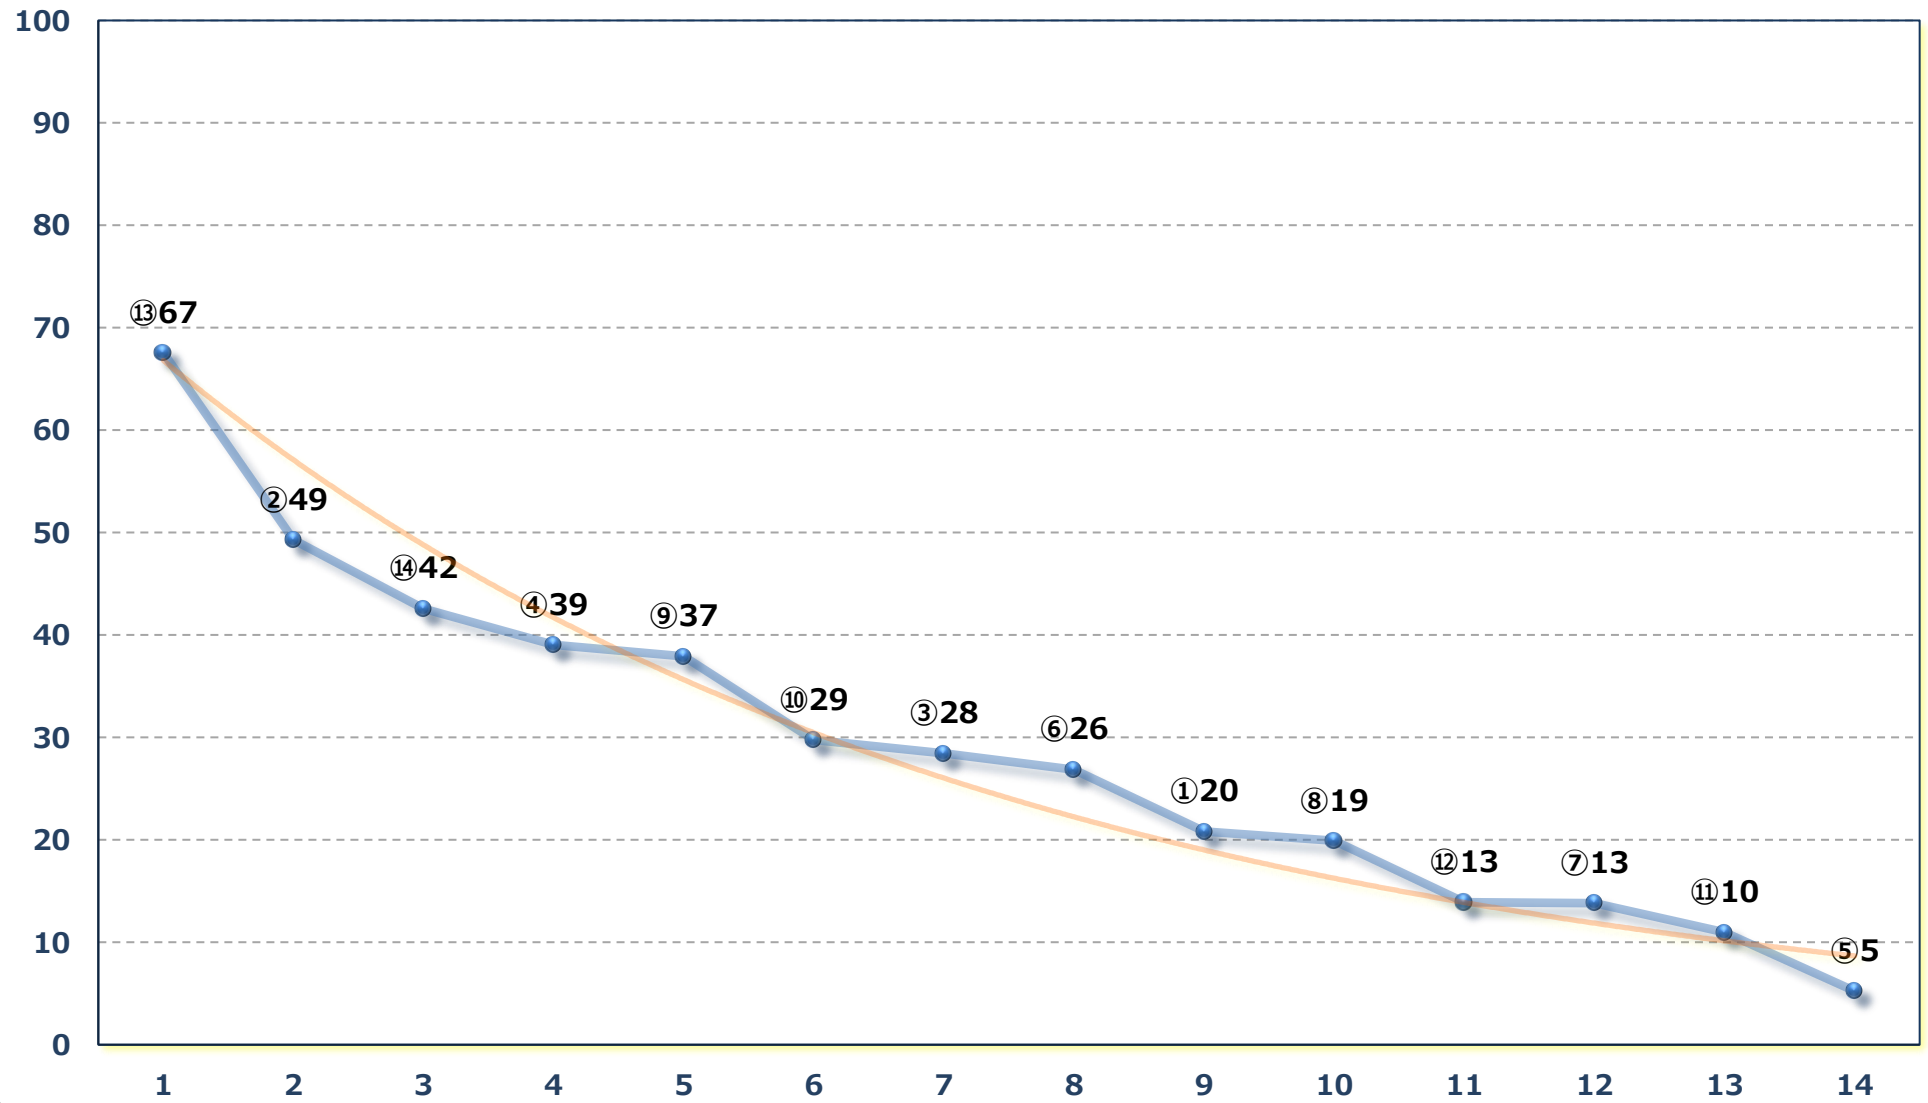

2026年07月02日 (木) 大井競馬 1R 14:15

C 3 三四 右1600m

2026年07月02日 (木) 大井競馬 2R 14:50

C 3三四 右1200m

2026年07月02日 (木) 大井競馬 3R 15:25

3歳四五右1600m

2026年07月02日 (木) 大井競馬 4R 16:00

3歳四五六 右1400m

2026年07月02日 (木) 大井競馬 5R 16:35

3歳四五六 右1200m

2026年07月02日 (木) 大井競馬 6R 17:10

C 2六七 右1600m

2026年07月02日 (木) 大井競馬 7R 17:45

B 3五 右1400m

2026年07月02日 (木) 大井競馬 8R 18:20

ディキ・ディキ賞C 2六七 右1200m