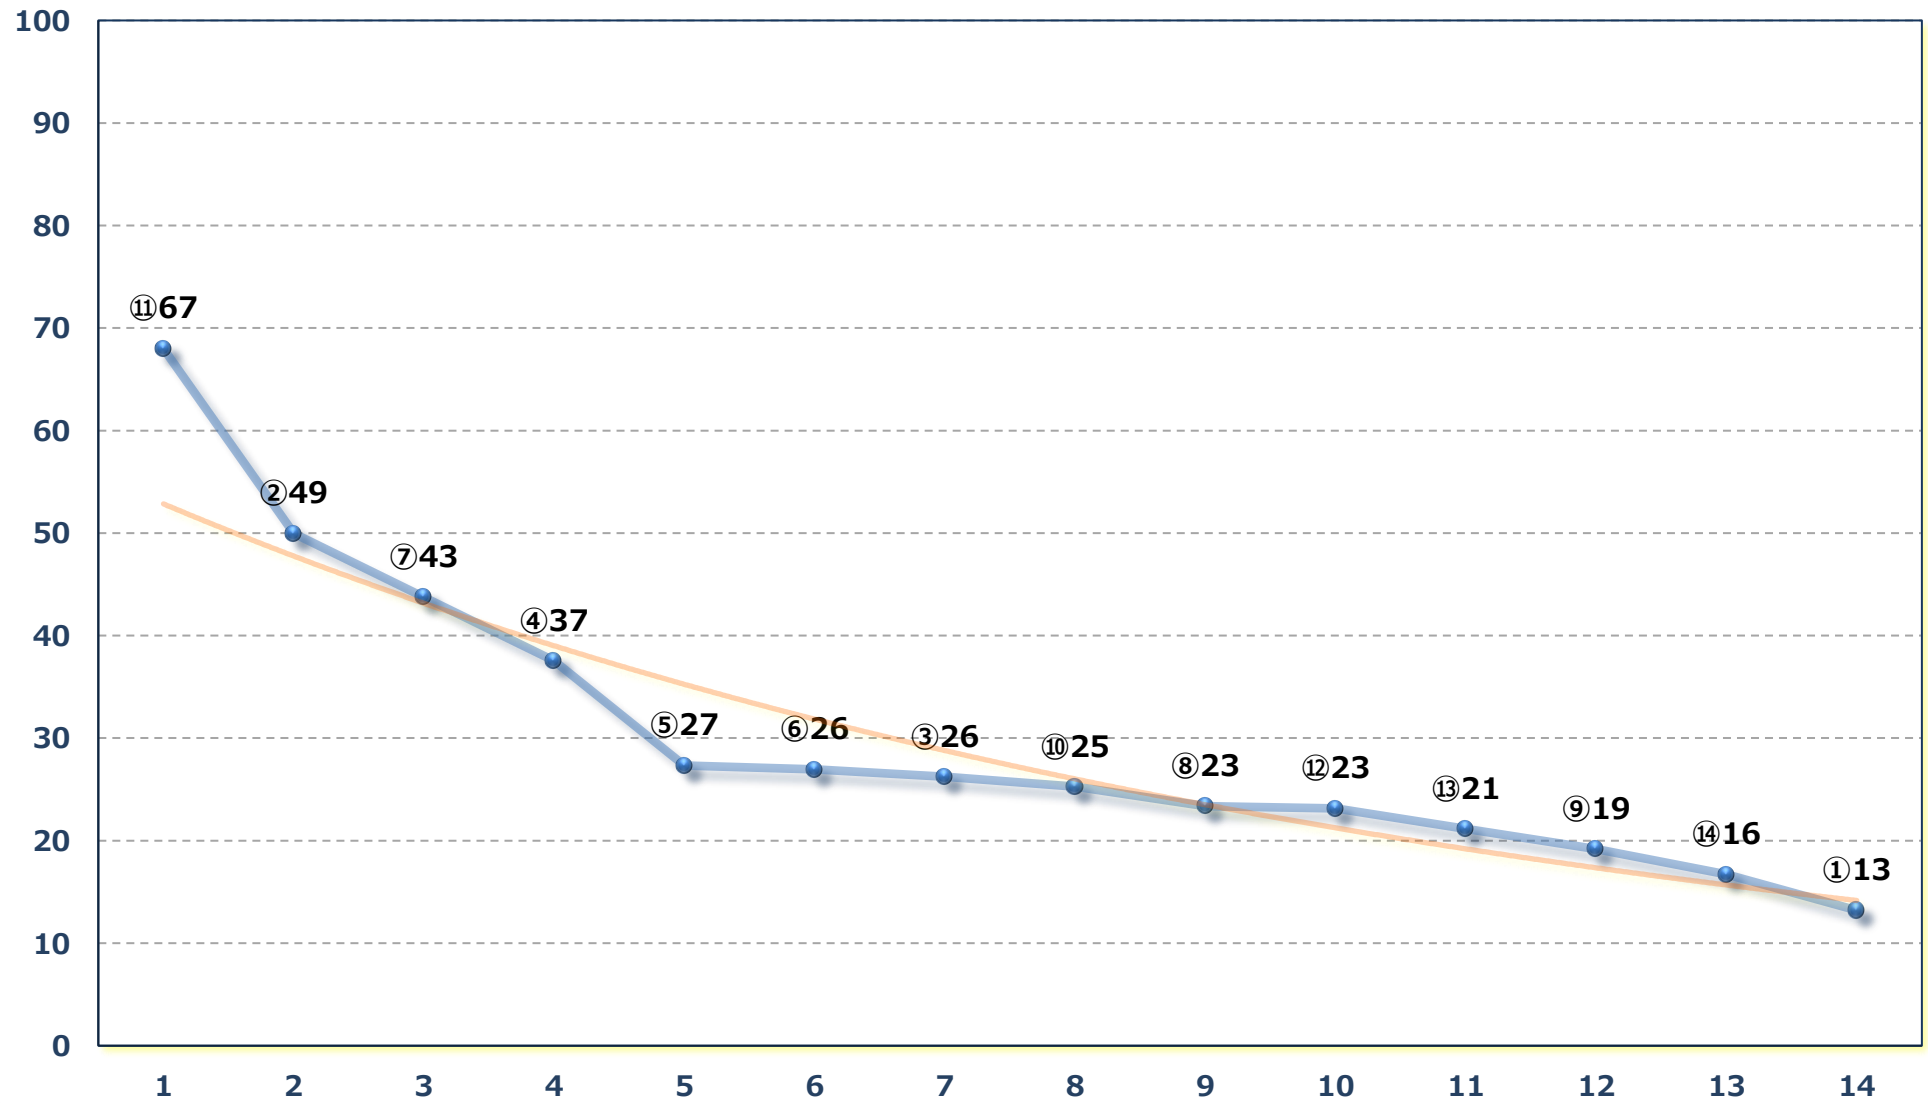

2026年07月02日 (木) 大井競馬 1R 14:15

C 3 三四 右1600m

2026年07月02日 (木) 大井競馬 2R 14:50

C 3三四 右1200m

2026年07月02日 (木) 大井競馬 3R 15:25

3歳四五右1600m

2026年07月02日 (木) 大井競馬 4R 16:00

3歳四五六 右1400m

2026年07月02日 (木) 大井競馬 5R 16:35

3歳四五六 右1200m

2026年07月02日 (木) 大井競馬 6R 17:10

C 2六七 右1600m

2026年07月02日 (木) 大井競馬 7R 17:45

B 3五 右1400m

2026年07月02日 (木) 大井競馬 8R 18:20

ディキ・ディキ賞C 2六七 右1200m