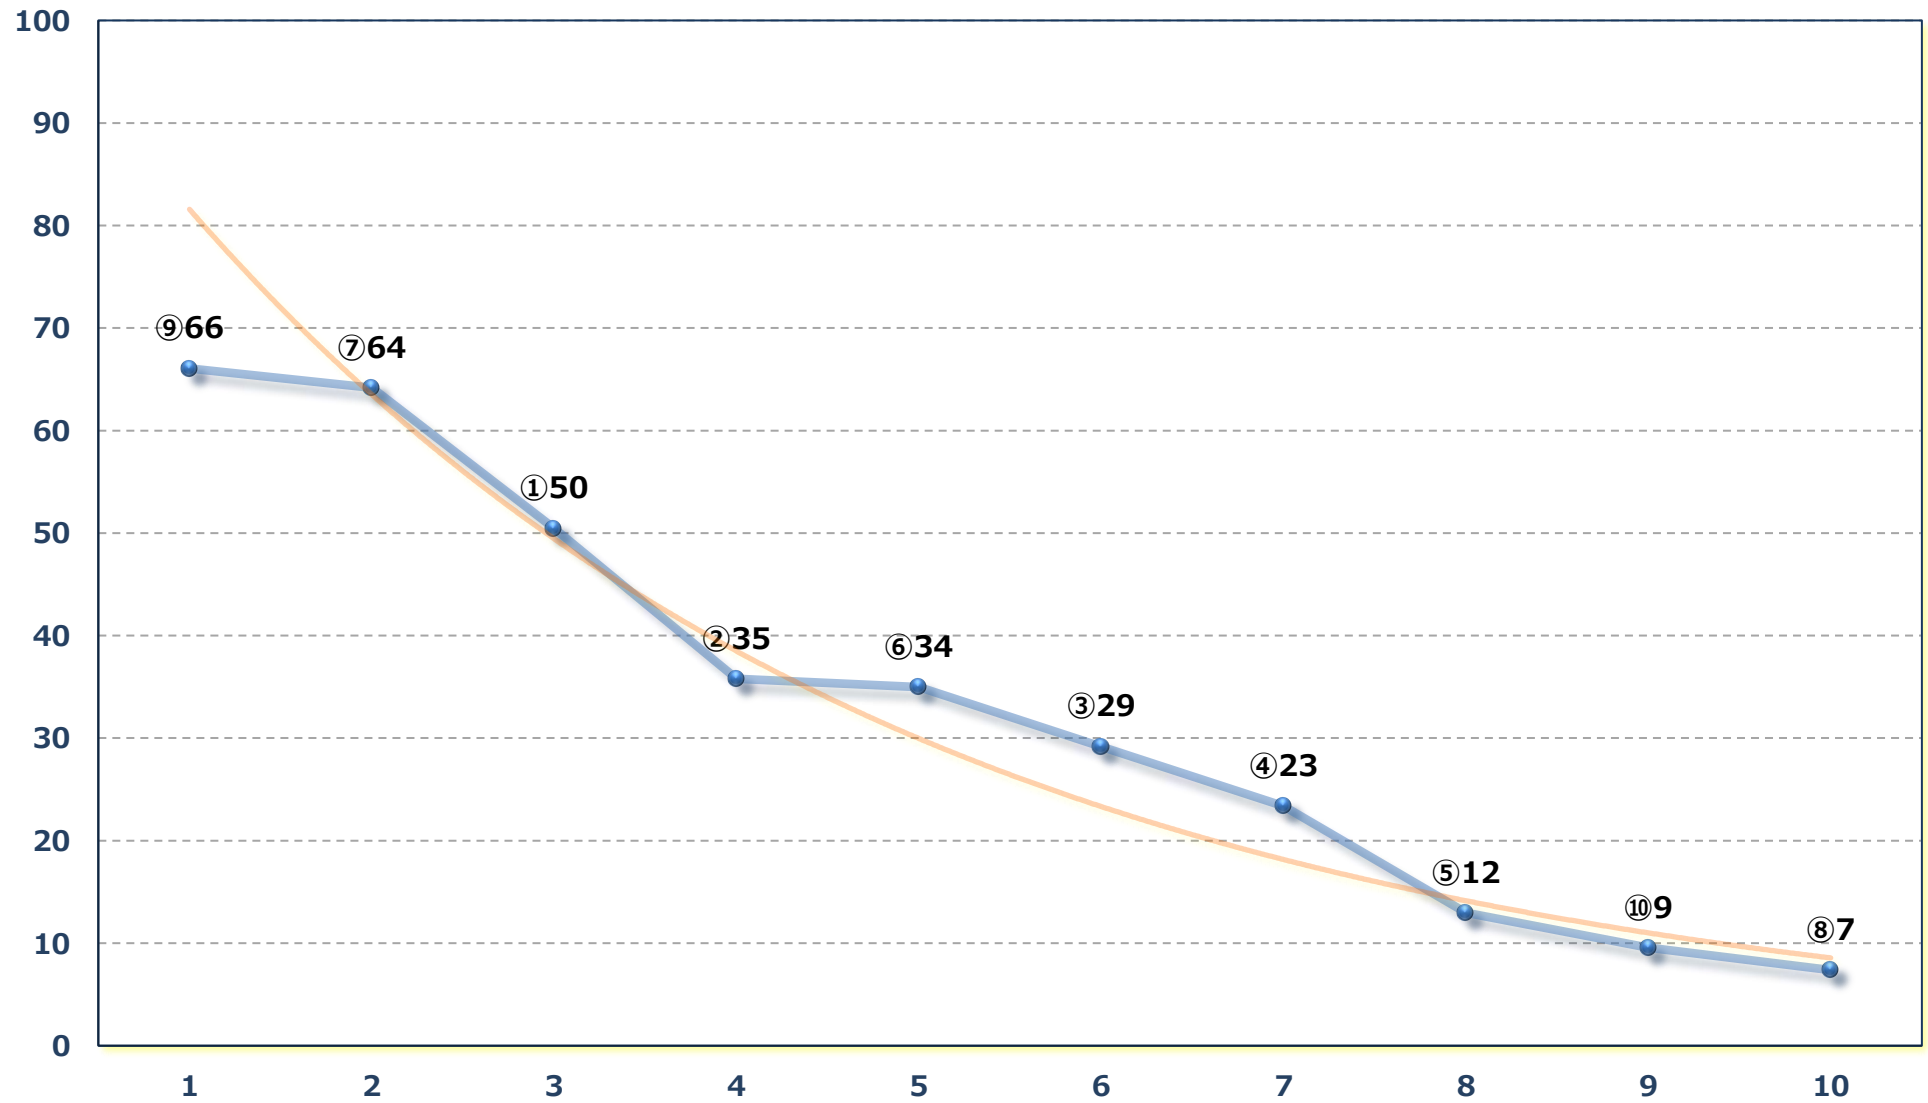

2026年07月02日 (木) 大井競馬 9R 18:55

夏至賞C 2二 右2400m

2026年07月02日 (木) 大井競馬 10R 19:30

淡路坂賞B 3一選抜特別 右1600m

2026年07月02日 (木) 大井競馬 11R 20:10

ジュライ賞3上オープン特別 右1400m

2026年07月02日 (木) 大井競馬 12R 20:50

海王星特別C 1二選抜 左1650m