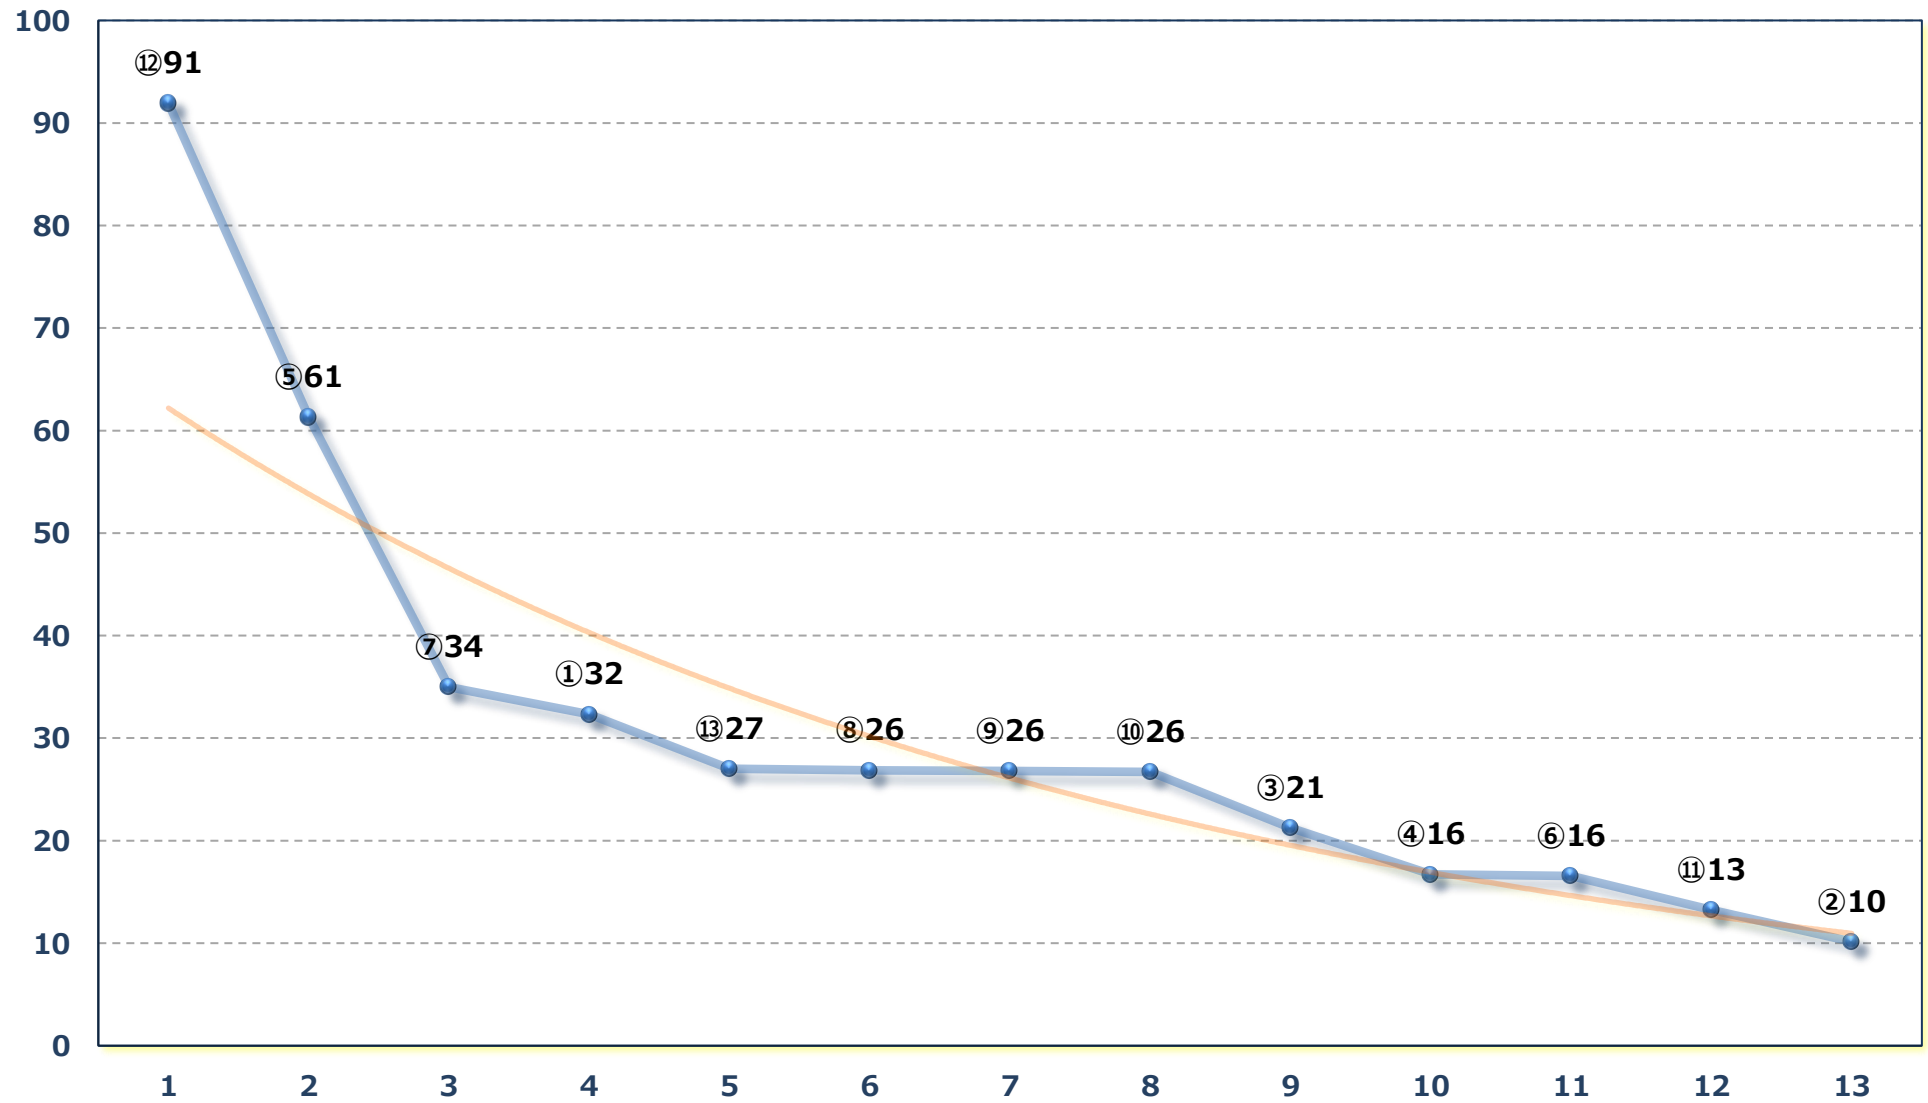

2026年07月02日 (木) 大井競馬 1R 14:15

C 3 三四 右1600m

2026年07月02日 (木) 大井競馬 2R 14:50

C 3三四 右1200m

2026年07月02日 (木) 大井競馬 3R 15:25

3歳四五右1600m

2026年07月02日 (木) 大井競馬 4R 16:00

3歳四五六 右1400m

2026年07月02日 (木) 大井競馬 5R 16:35

3歳四五六 右1200m

2026年07月02日 (木) 大井競馬 6R 17:10

C 2六七 右1600m

2026年07月02日 (木) 大井競馬 7R 17:45

B 3五 右1400m

2026年07月02日 (木) 大井競馬 8R 18:20

ディキ・ディキ賞C 2六七 右1200m