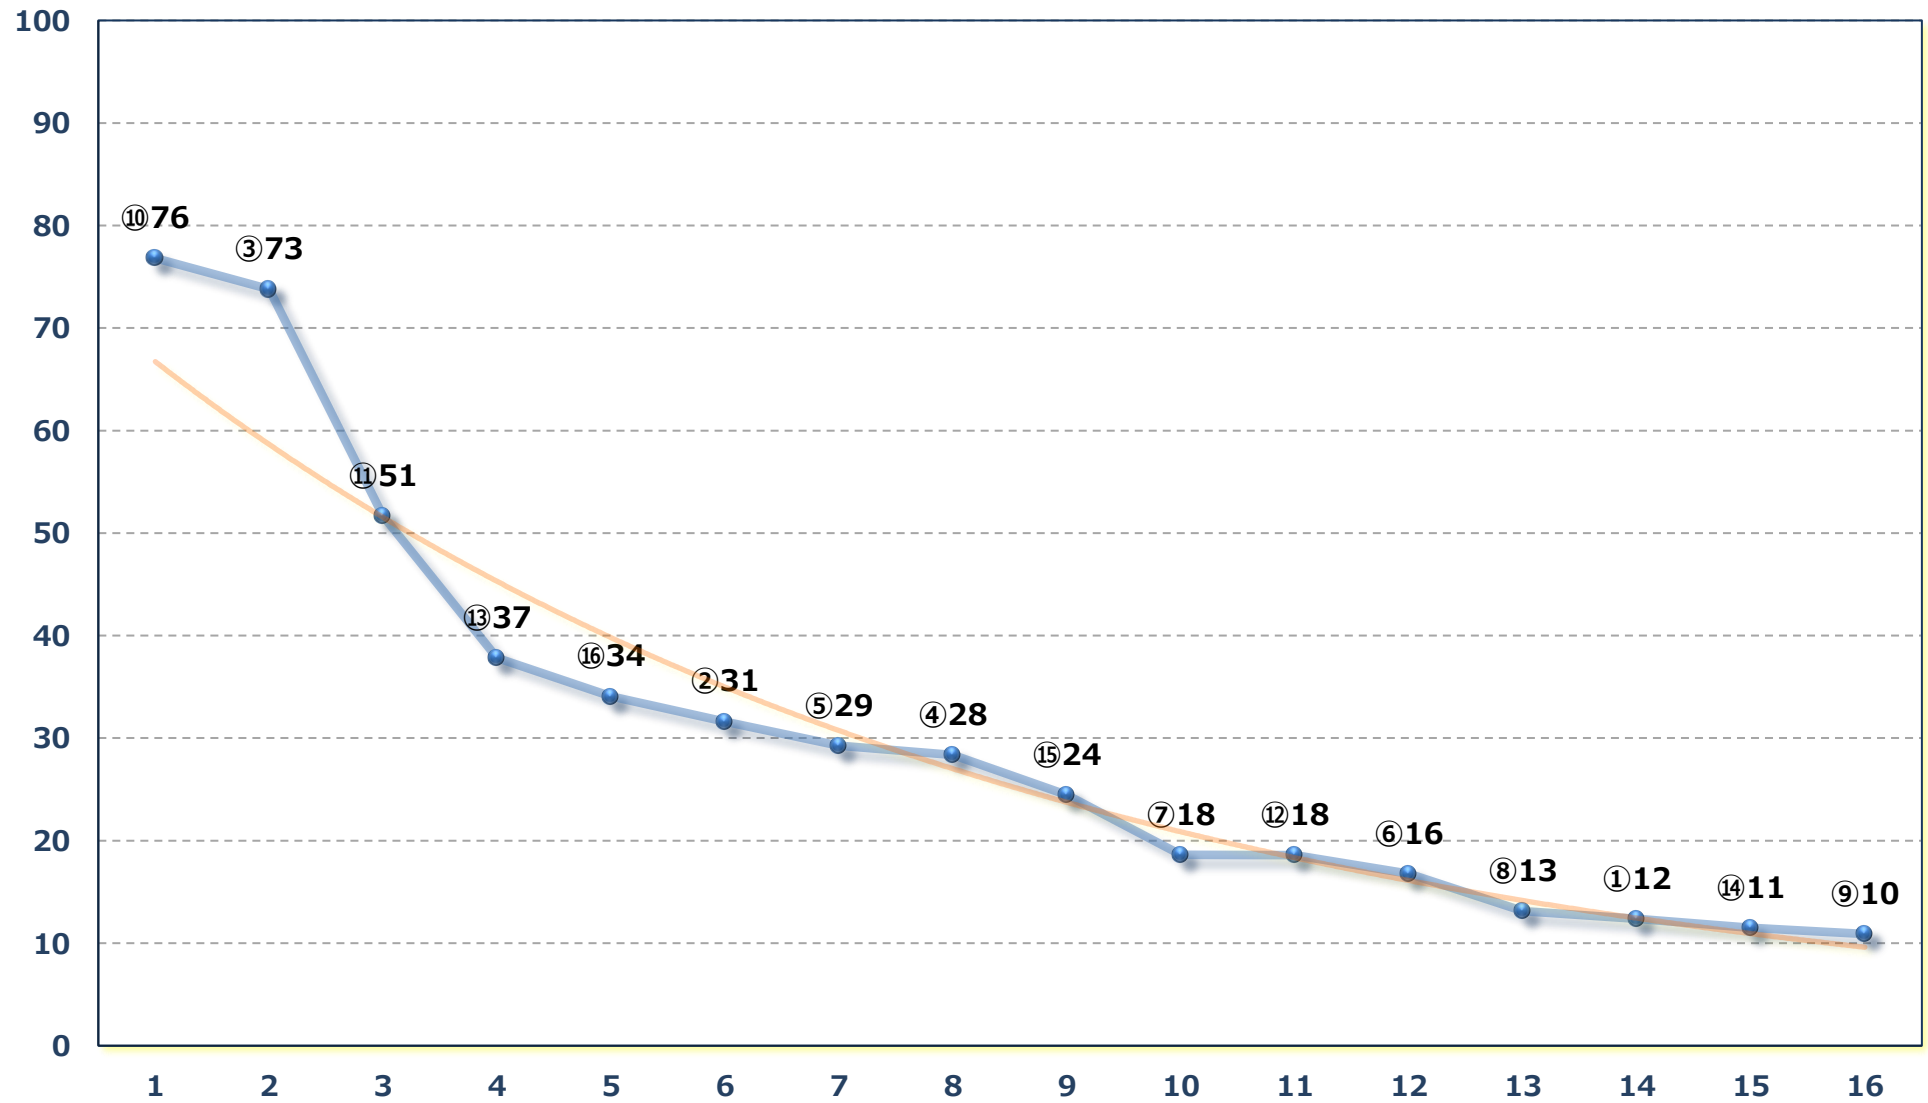

2026年07月02日 (木) 大井競馬 1R 14:15

C 3 三四 右1600m

2026年07月02日 (木) 大井競馬 2R 14:50

C 3三四 右1200m

2026年07月02日 (木) 大井競馬 3R 15:25

3歳四五右1600m

2026年07月02日 (木) 大井競馬 4R 16:00

3歳四五六 右1400m

2026年07月02日 (木) 大井競馬 5R 16:35

3歳四五六 右1200m

2026年07月02日 (木) 大井競馬 6R 17:10

C 2六七 右1600m

2026年07月02日 (木) 大井競馬 7R 17:45

B 3五 右1400m

2026年07月02日 (木) 大井競馬 8R 18:20

ディキ・ディキ賞C 2六七 右1200m