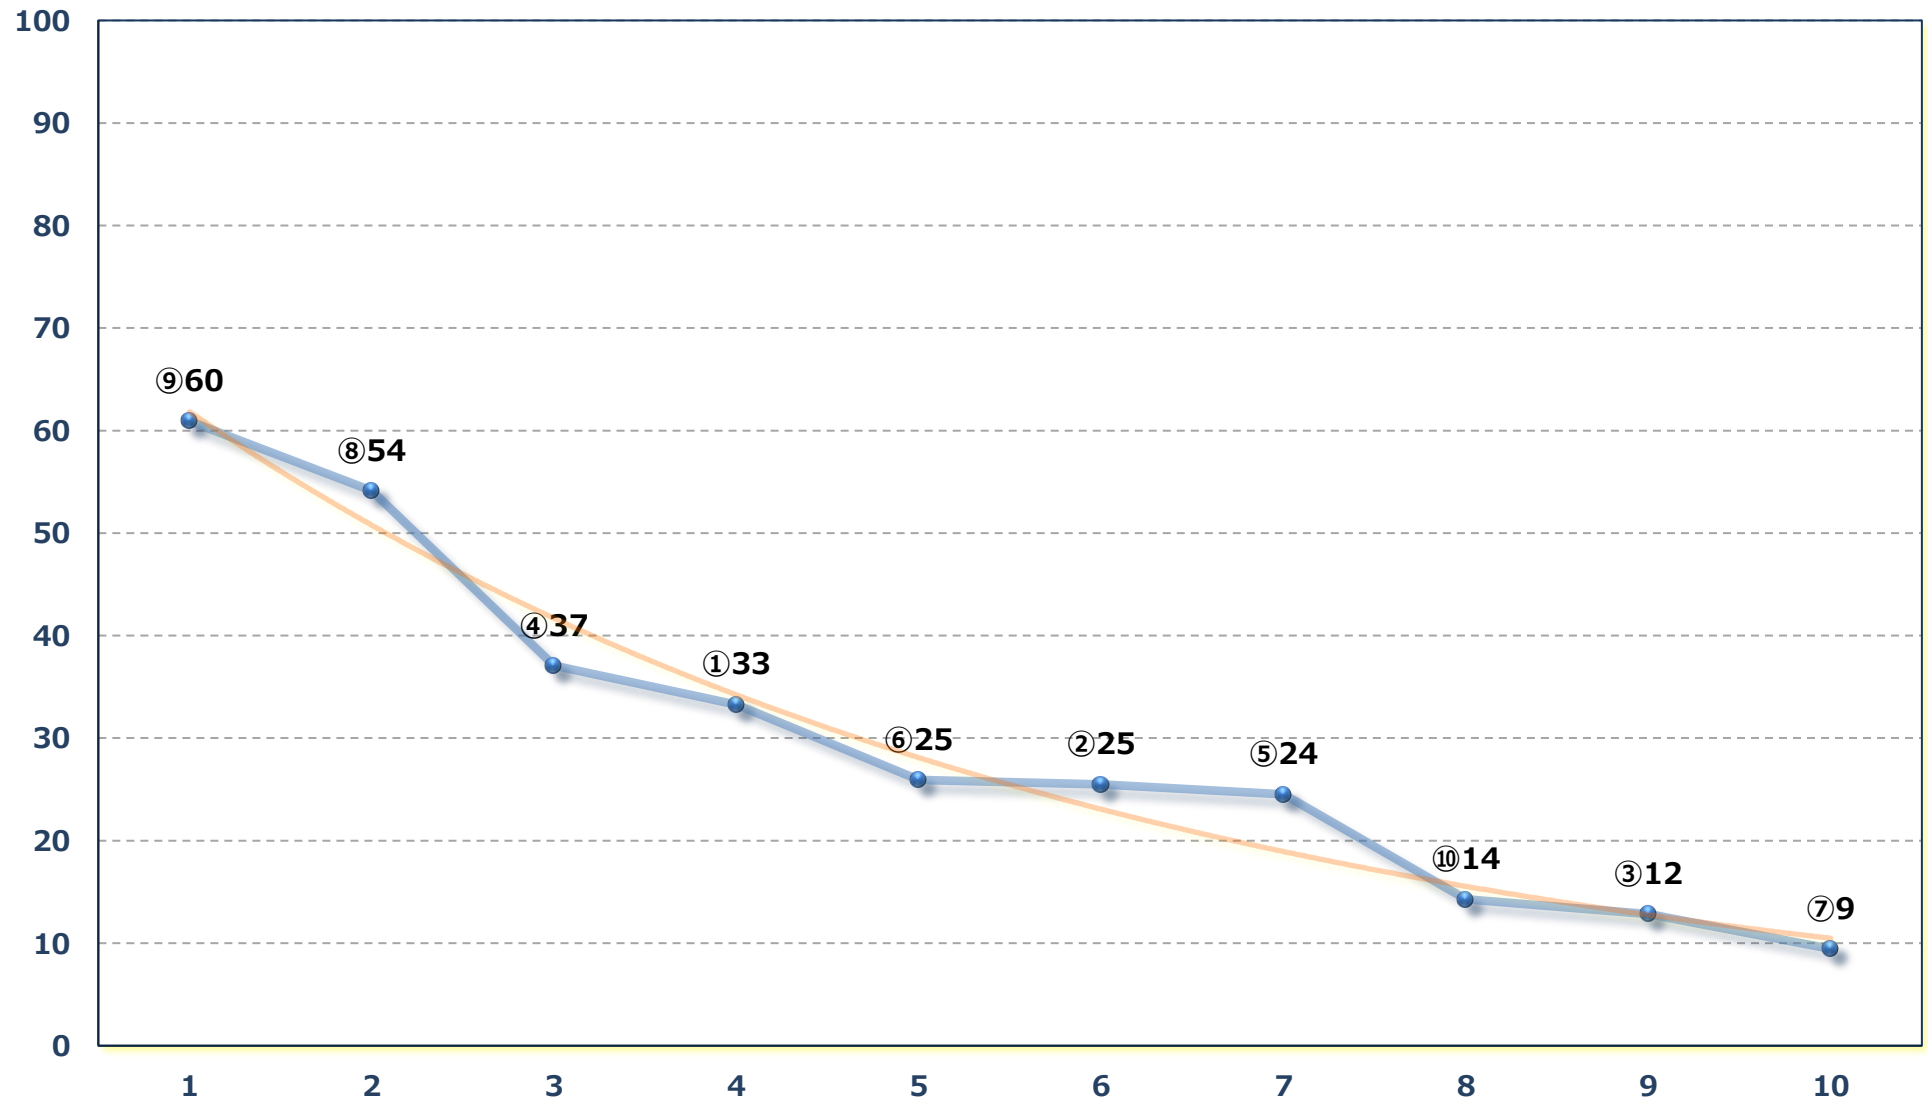

2026年07月02日 (木) 大井競馬 9R 18:55

夏至賞C 2二 右2400m