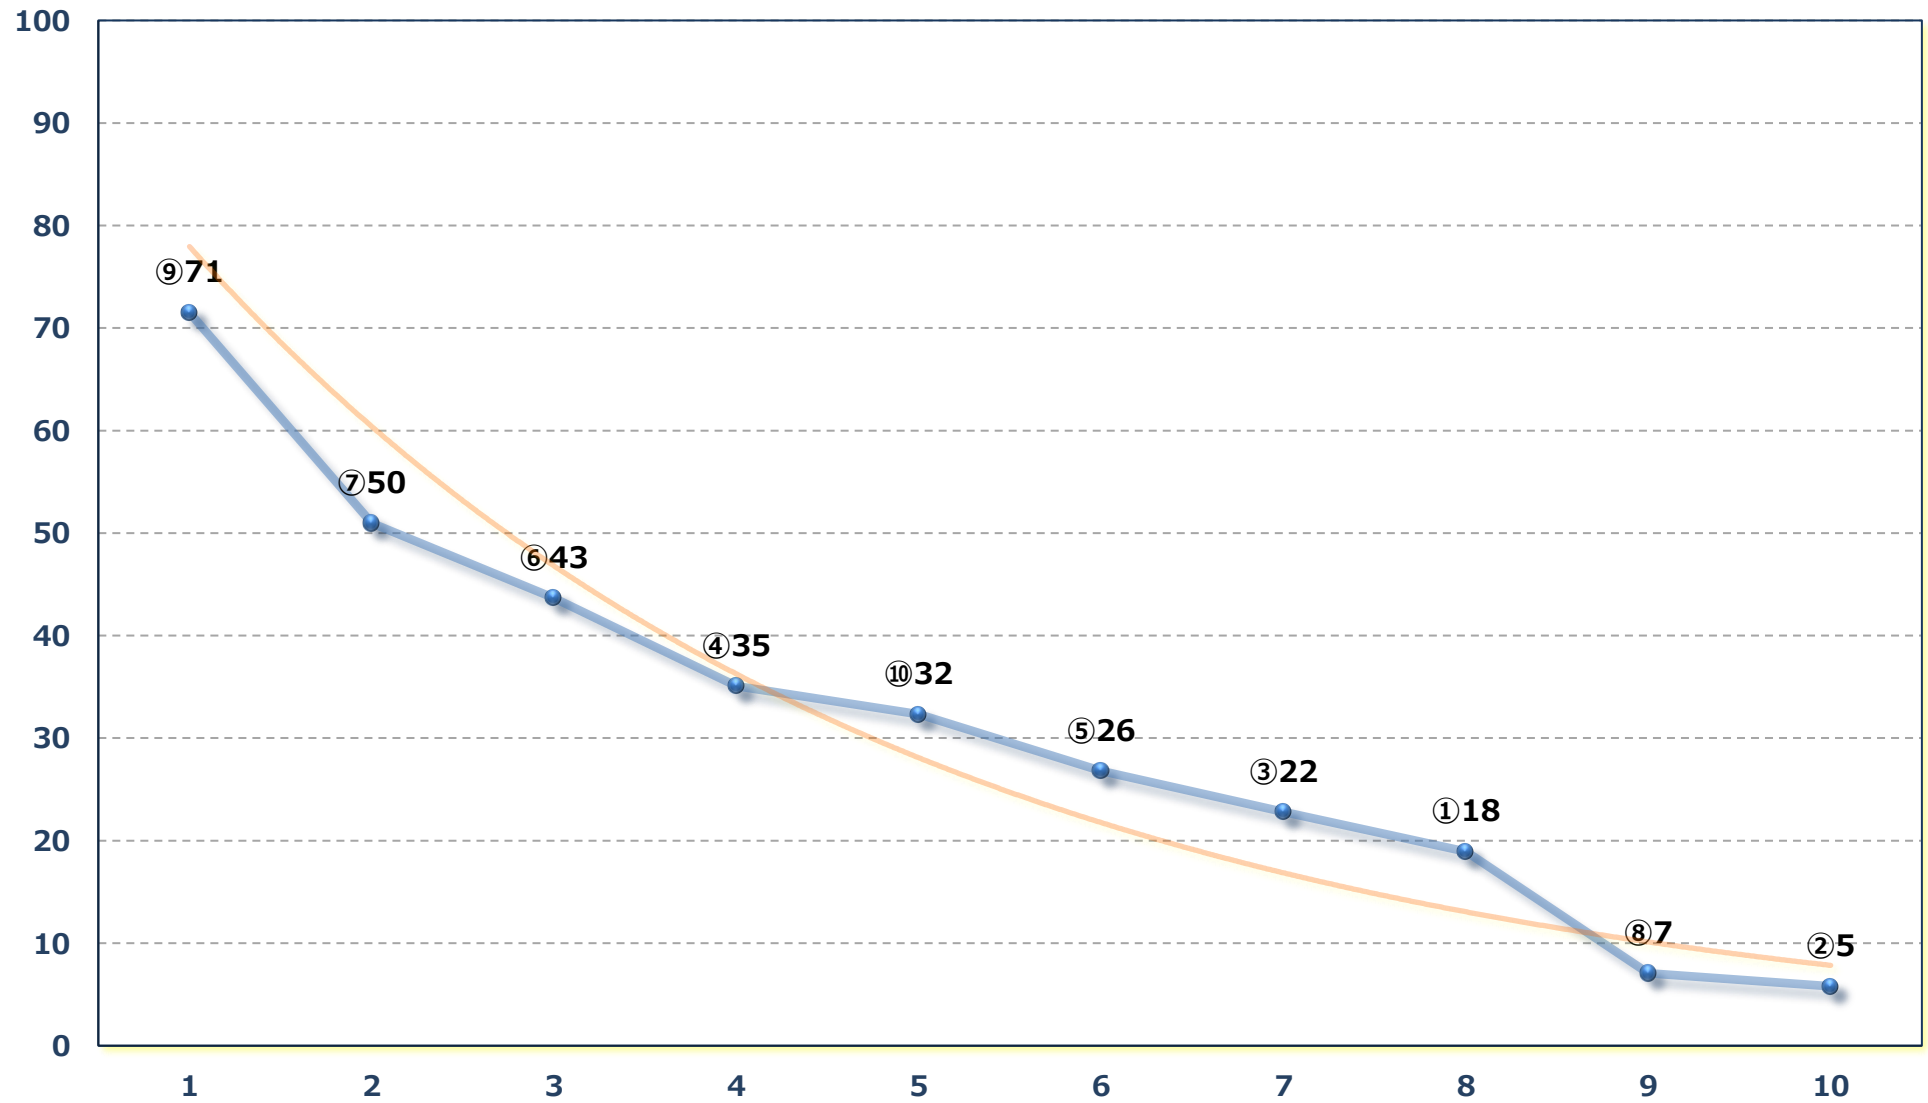

2026年07月02日 (木) 船橋競馬 6R 16:50

C 1 二 三 左1200m