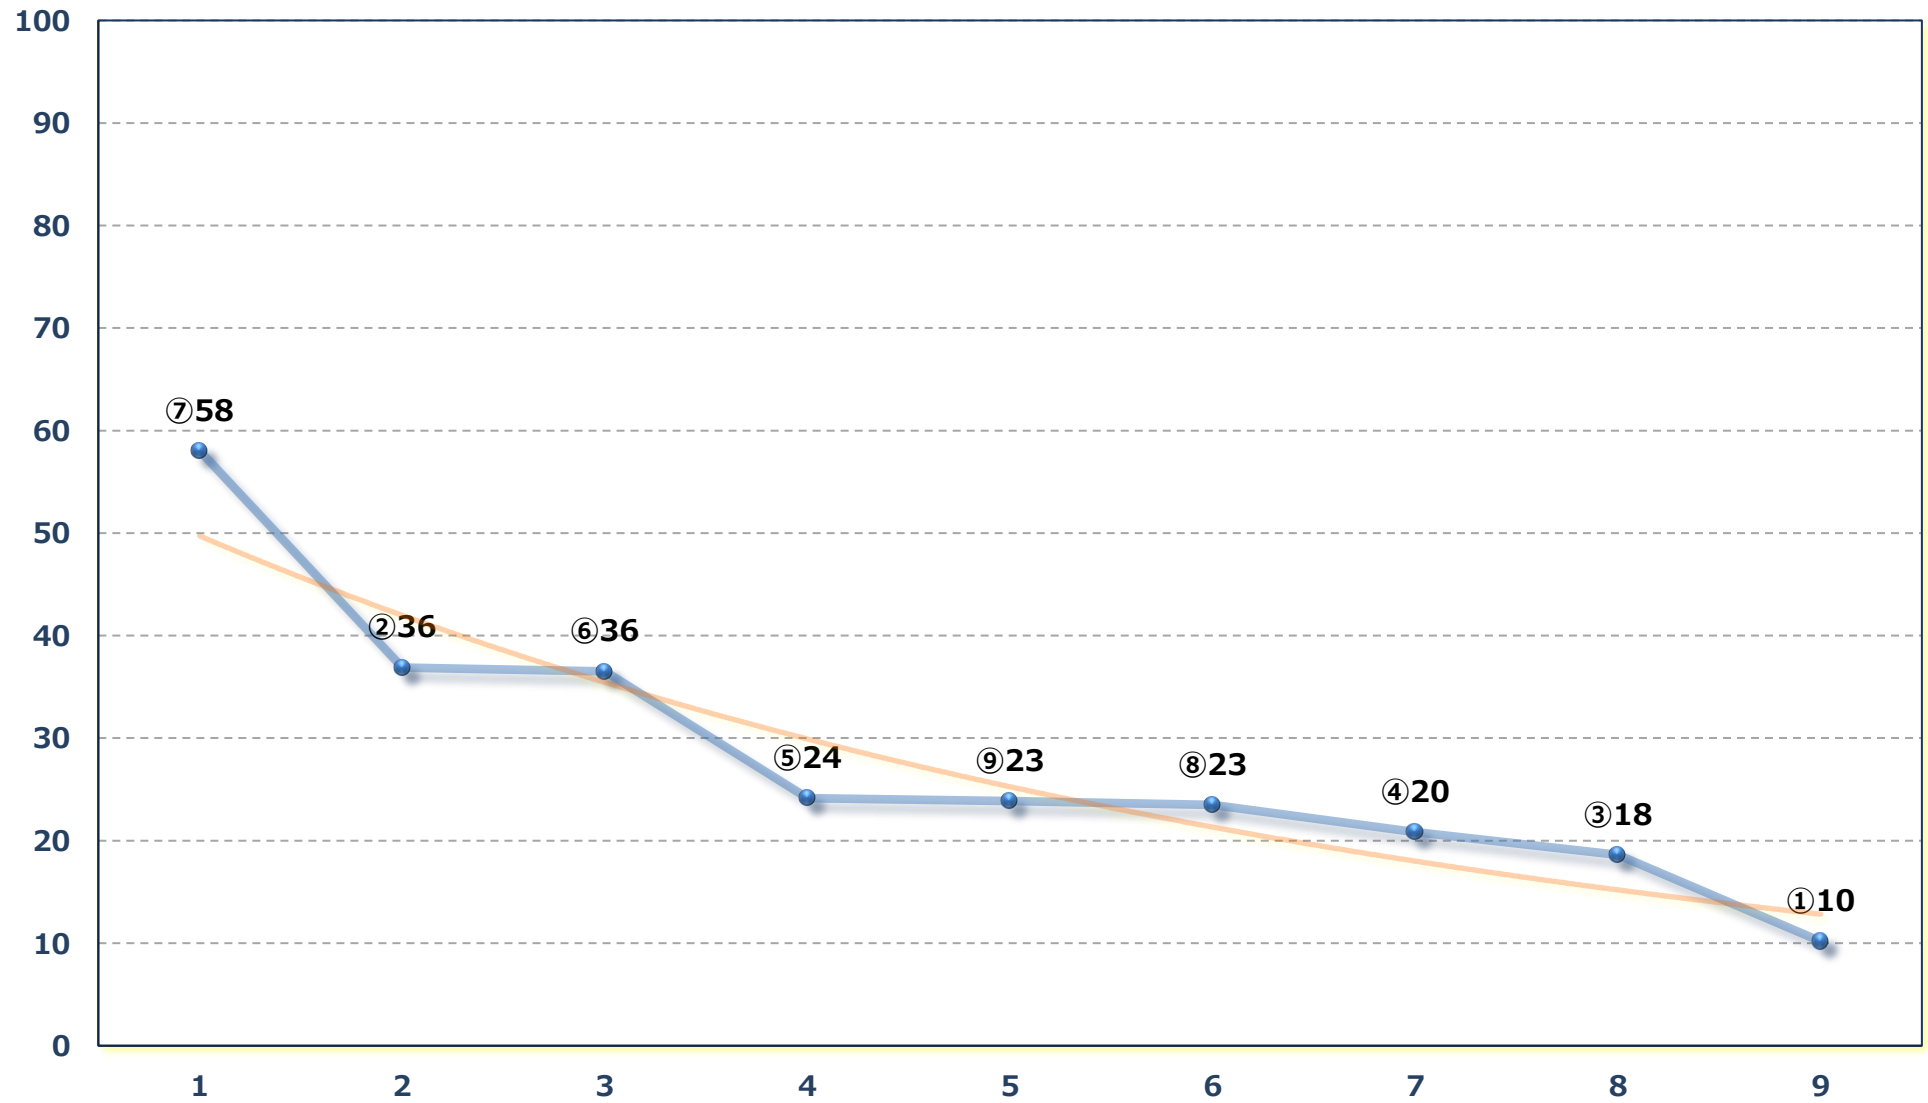

2026年07月02日 (木) 船橋競馬 1R 14:00

3歳六 左1200m

2026年07月02日 (木) 船橋競馬 2R 14:30

2歳二 左1200m

2026年07月02日 (木) 船橋競馬 3R 15:05

C 2四五 左1500m

2026年07月02日 (木) 船橋競馬 4R 15:40

C 2四五 左1200m