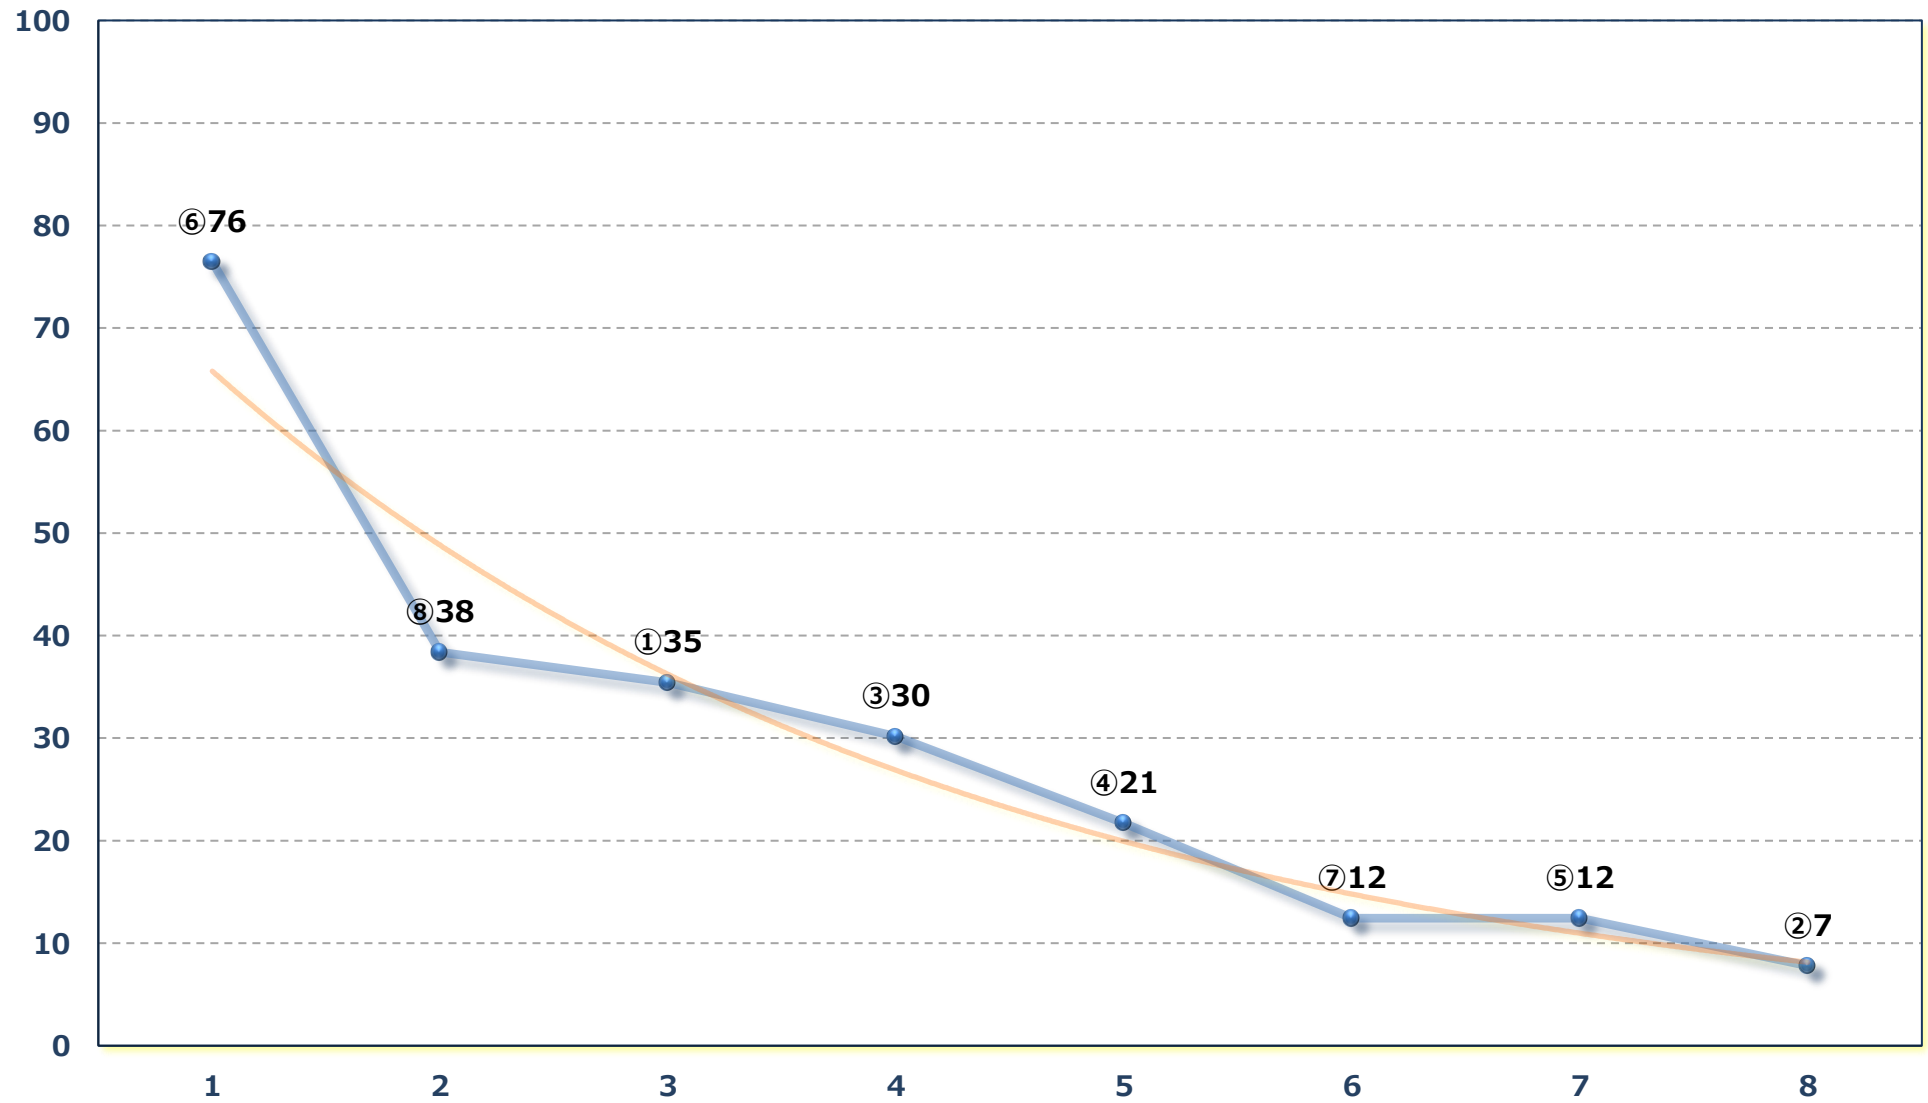

2026年07月02日 (木) 船橋競馬 1R 14:00

3歳六 左1200m

2026年07月02日 (木) 船橋競馬 2R 14:30

2歳二 左1200m

2026年07月02日 (木) 船橋競馬 3R 15:05

C 2四五 左1500m

2026年07月02日 (木) 船橋競馬 4R 15:40

C 2四五 左1200m