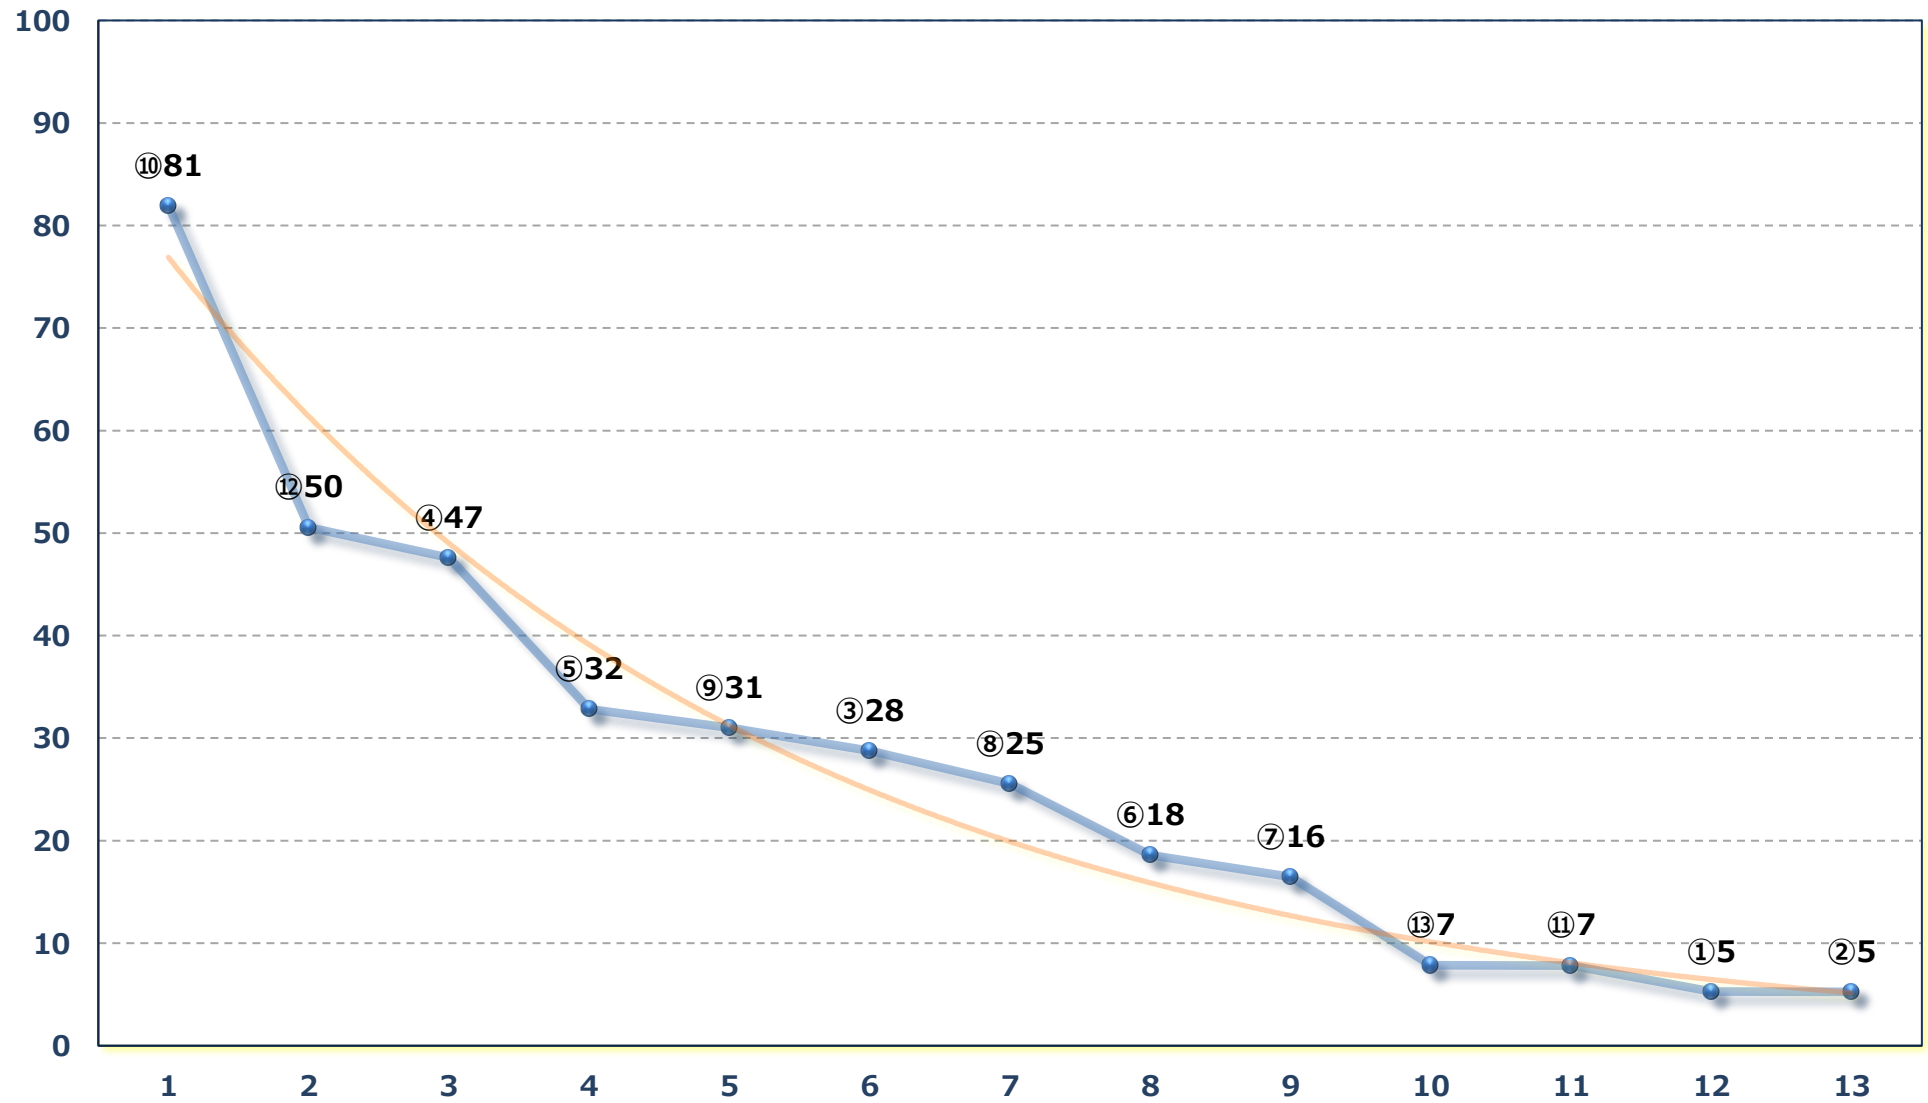

2026年07月02日 (木) 船橋競馬 9R 18:35
J交 ナティレイン特別3歳未格選抜馬 J R 左1600m

2026年07月02日 (木) 船橋競馬 10R 19:10

半夏生スプリントB 2選抜馬ア 左1200m

2026年07月02日 (木) 船橋競馬 11R 19:50

桑島孝春記念A 2 B 1一 左1700m

2026年07月02日 (木) 船橋競馬 12R 20:30

ジュライダッシュB 3選抜馬 左1000m