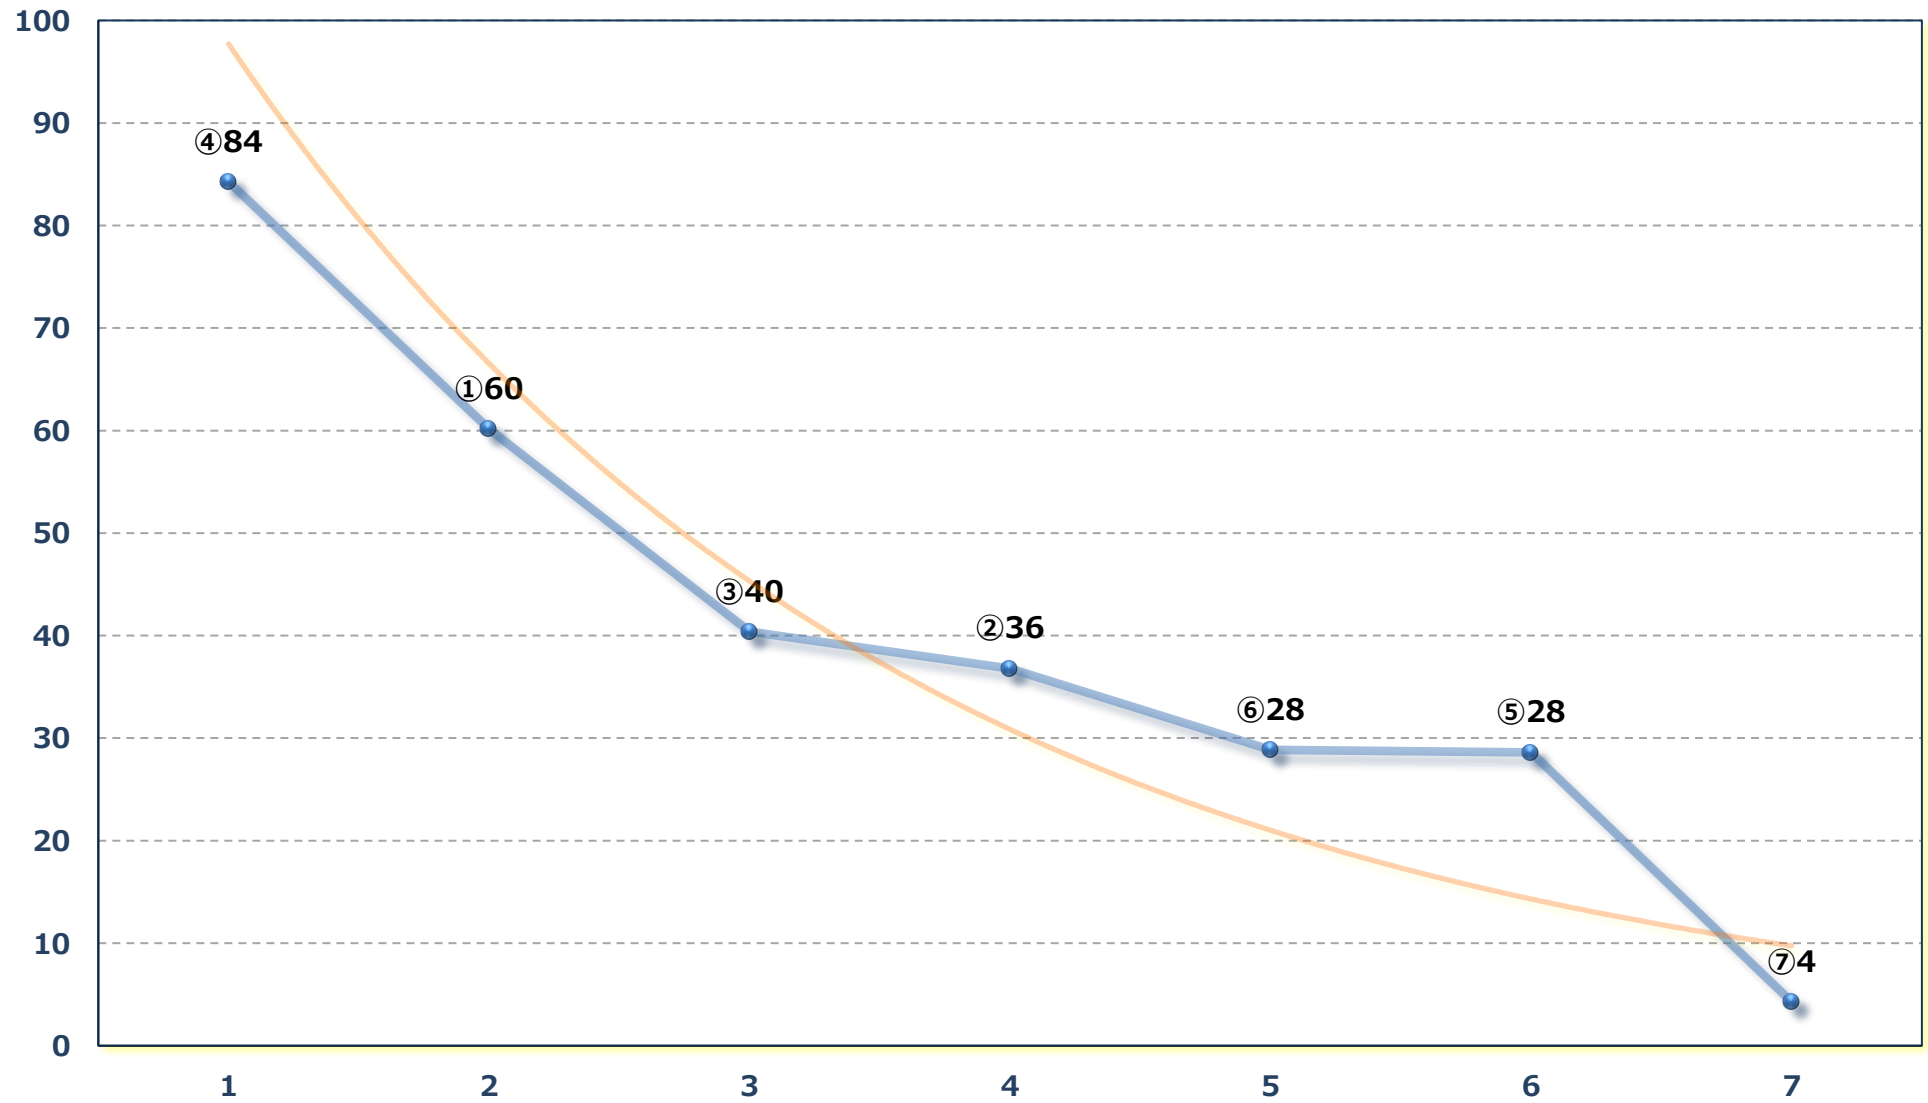

2026年07月02日 (木) 船橋競馬 5R 16:15

アヤメスプリントC 2 選抜馬イ 左1200m

2026年07月02日 (木) 船橋競馬 6R 16:50

C 1 二 三 左1200m

2026年07月02日 (木) 船橋競馬 7R 17:25
馬い！淡路洲本農園玉ねぎ記念C 1二三 左1600m

2026年07月02日 (木) 船橋競馬 8R 18:00

夕涼みスプリントC 1選抜馬 左1200m