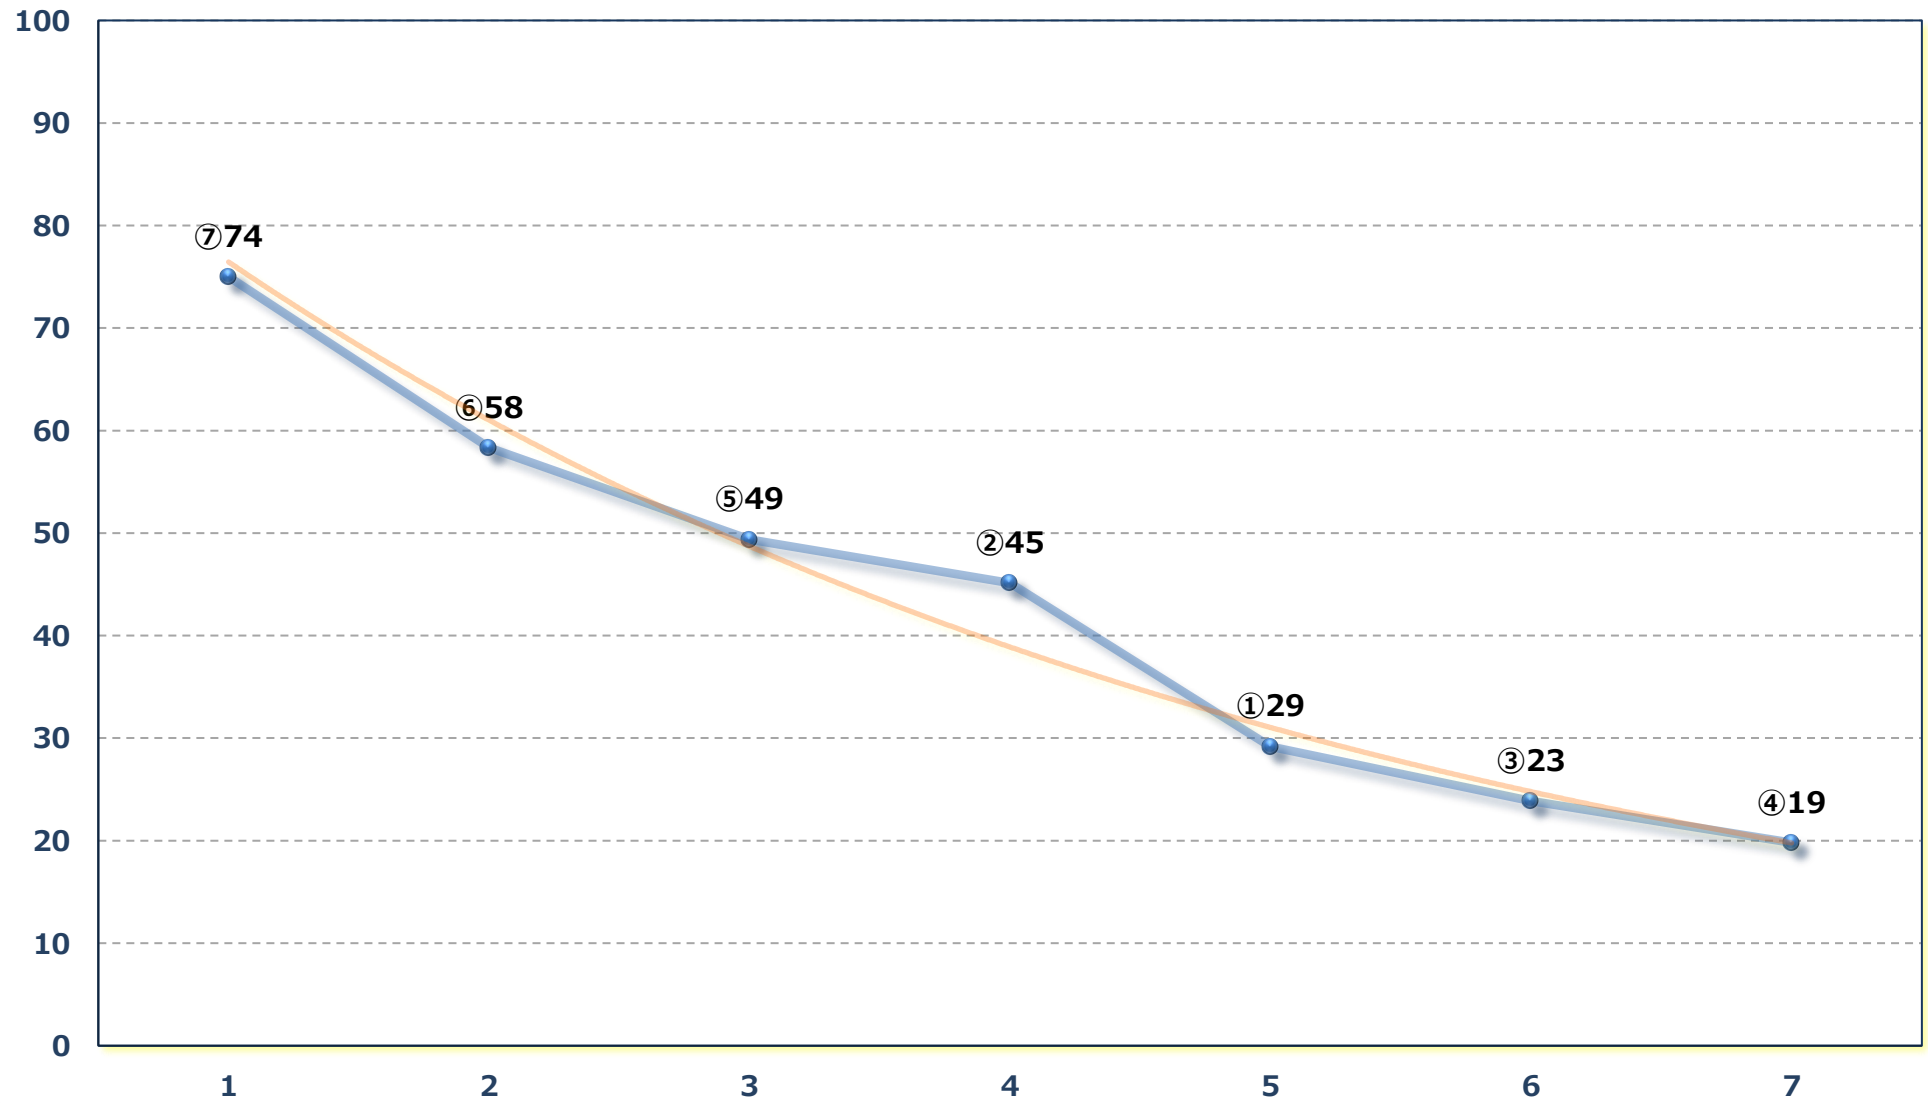

2026年07月02日 (木) 船橋競馬 1R 14:00

3歳六 左1200m

2026年07月02日 (木) 船橋競馬 2R 14:30

2歳二 左1200m

2026年07月02日 (木) 船橋競馬 3R 15:05

C 2四五 左1500m

2026年07月02日 (木) 船橋競馬 4R 15:40

C 2四五 左1200m