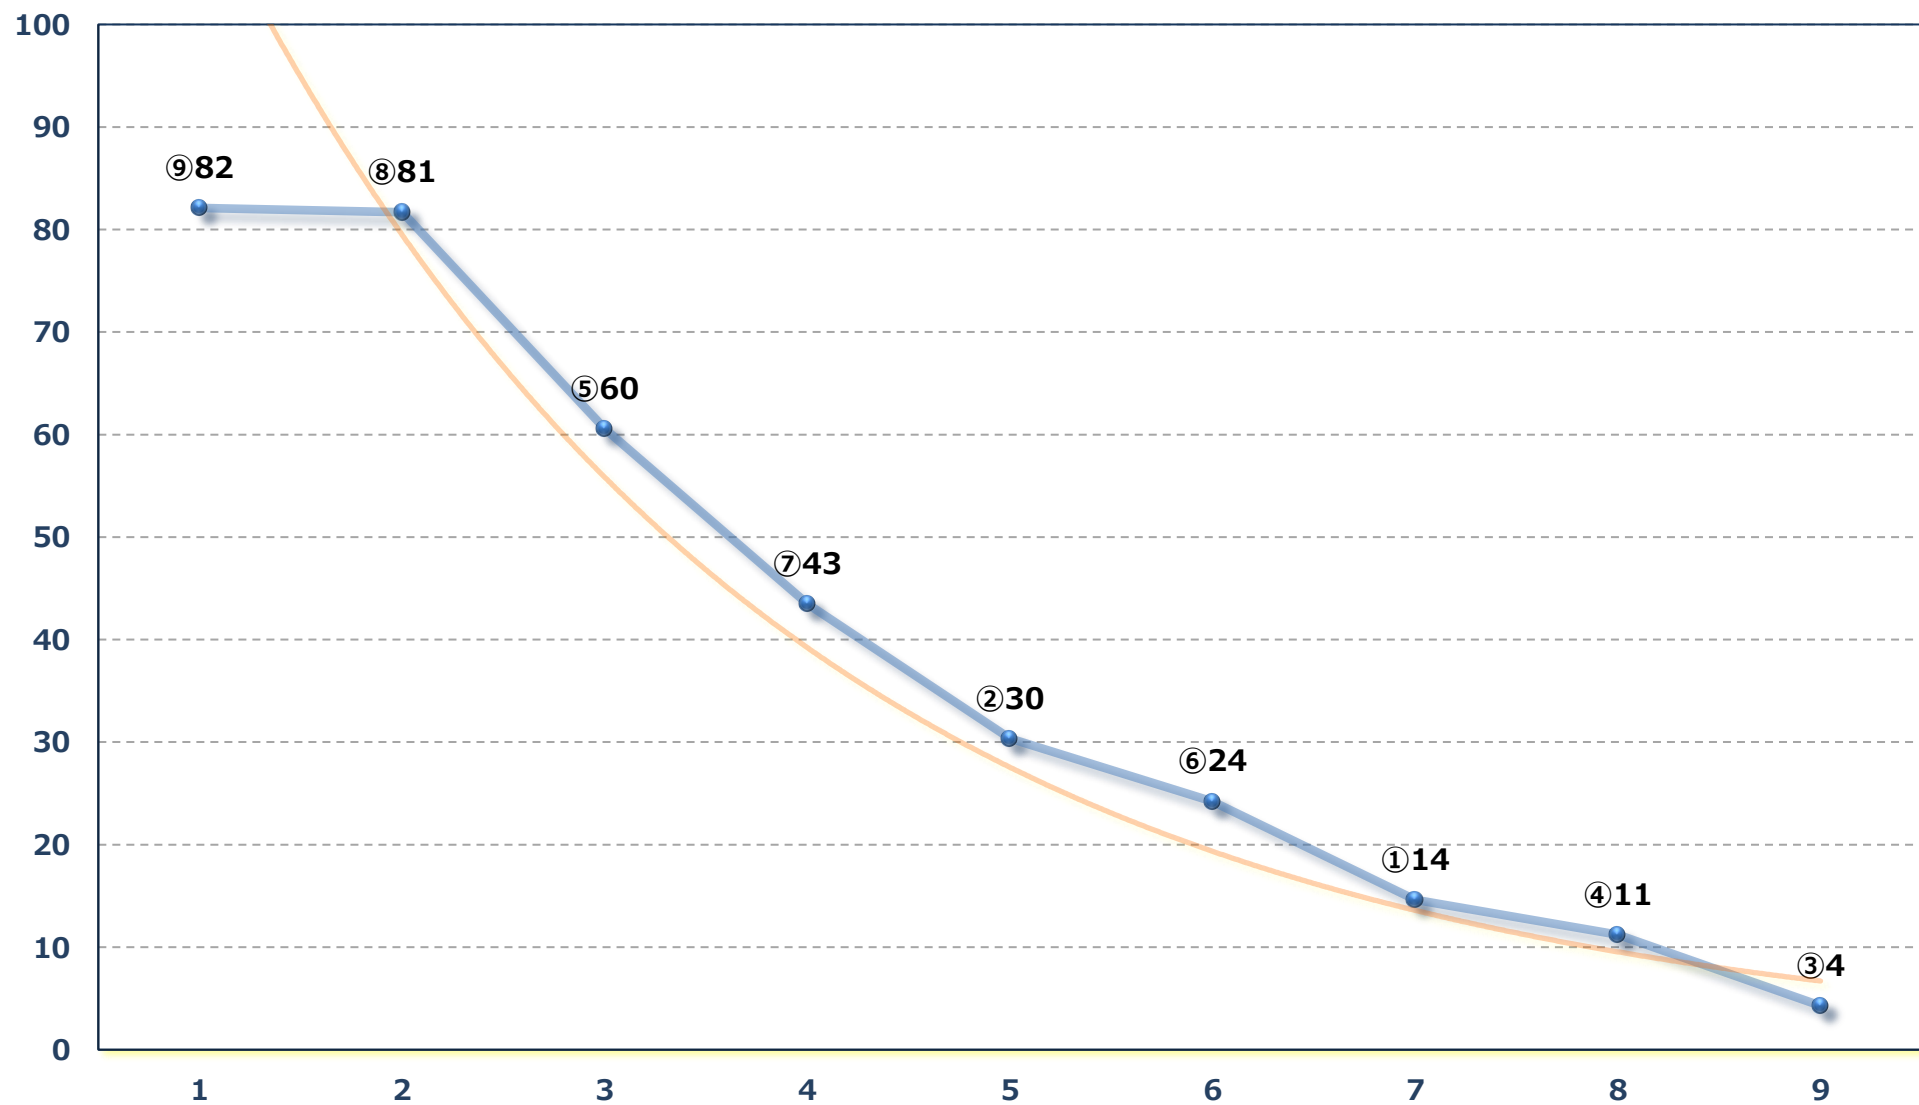

2026年07月02日 (木) 船橋競馬 9R 18:35
J交 ナティレイン特別3歳未格選抜馬 J R 左1600m