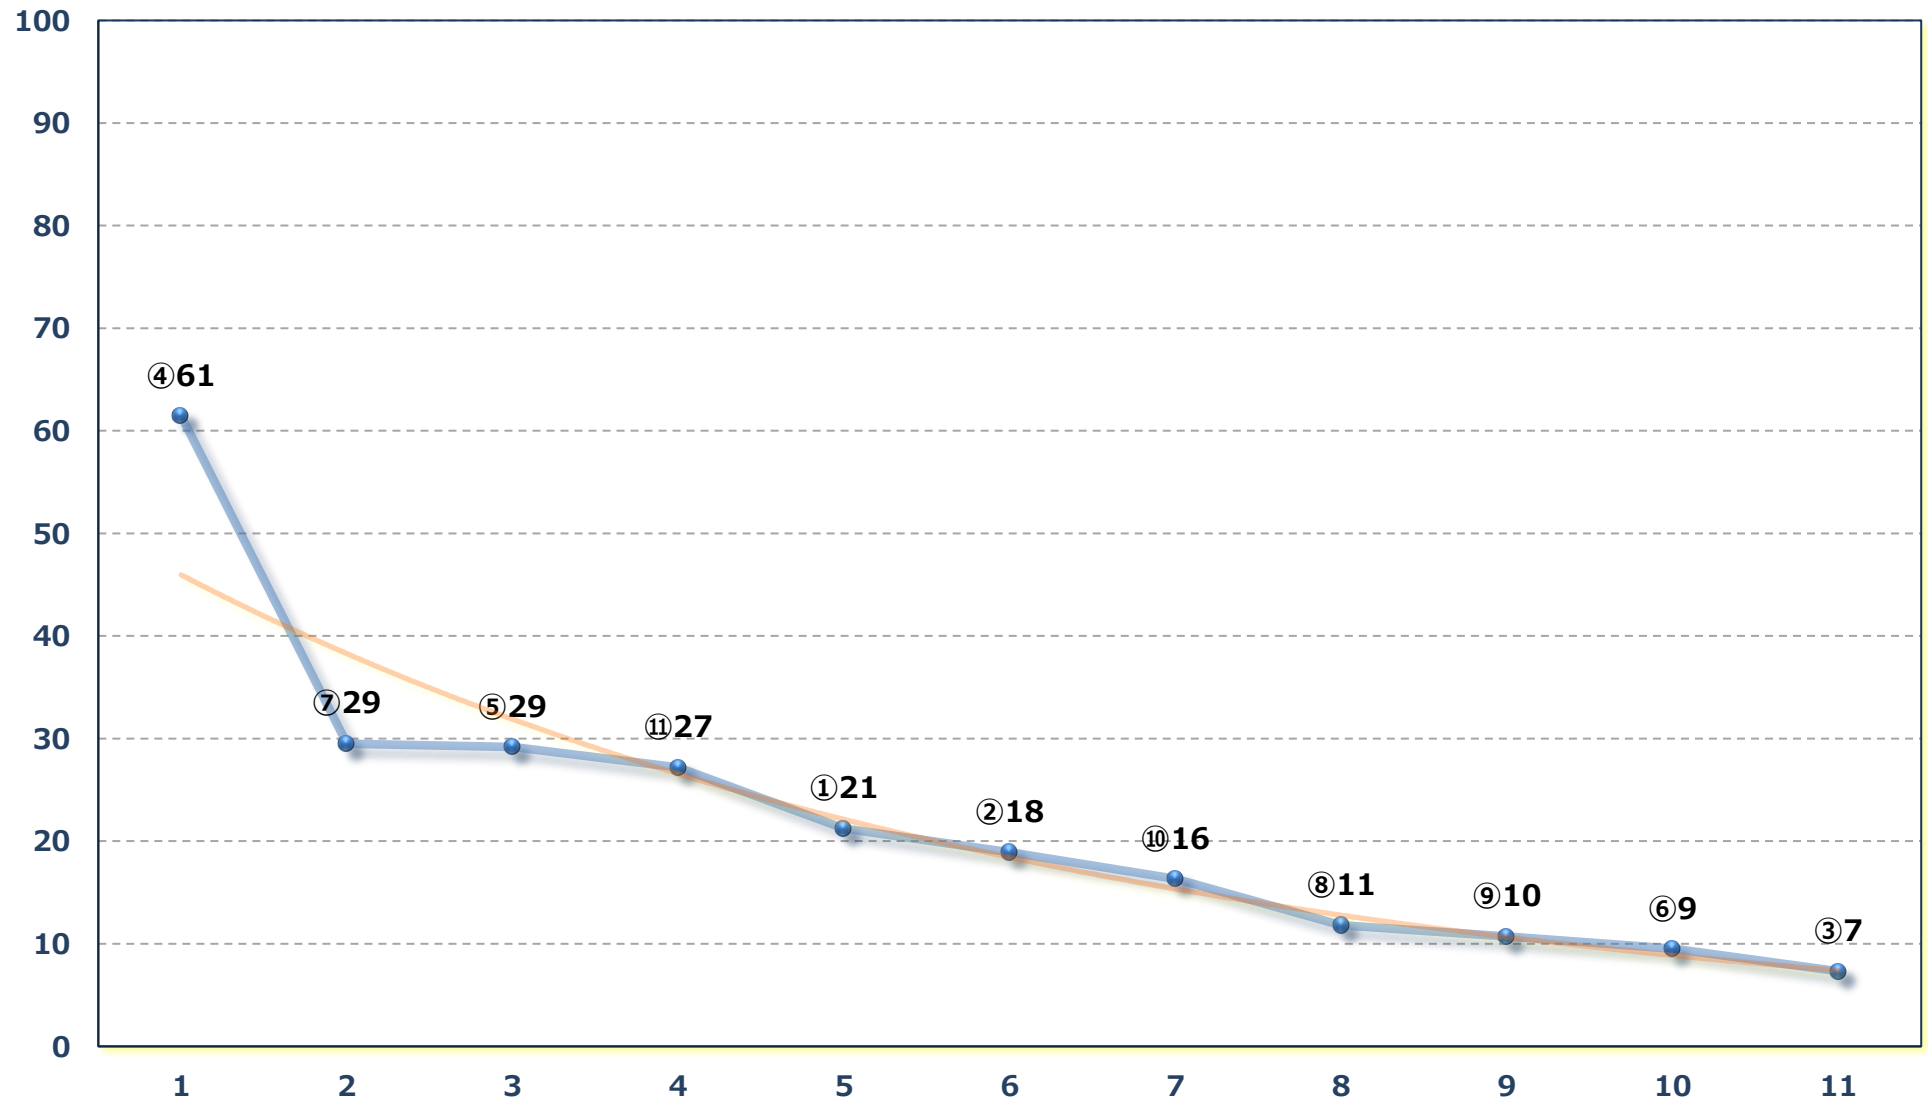

2026年07月02日 (木) 船橋競馬 1R 14:00

3歳六 左1200m

2026年07月02日 (木) 船橋競馬 2R 14:30

2歳二 左1200m

2026年07月02日 (木) 船橋競馬 3R 15:05

C 2四五 左1500m

2026年07月02日 (木) 船橋競馬 4R 15:40

C 2四五 左1200m