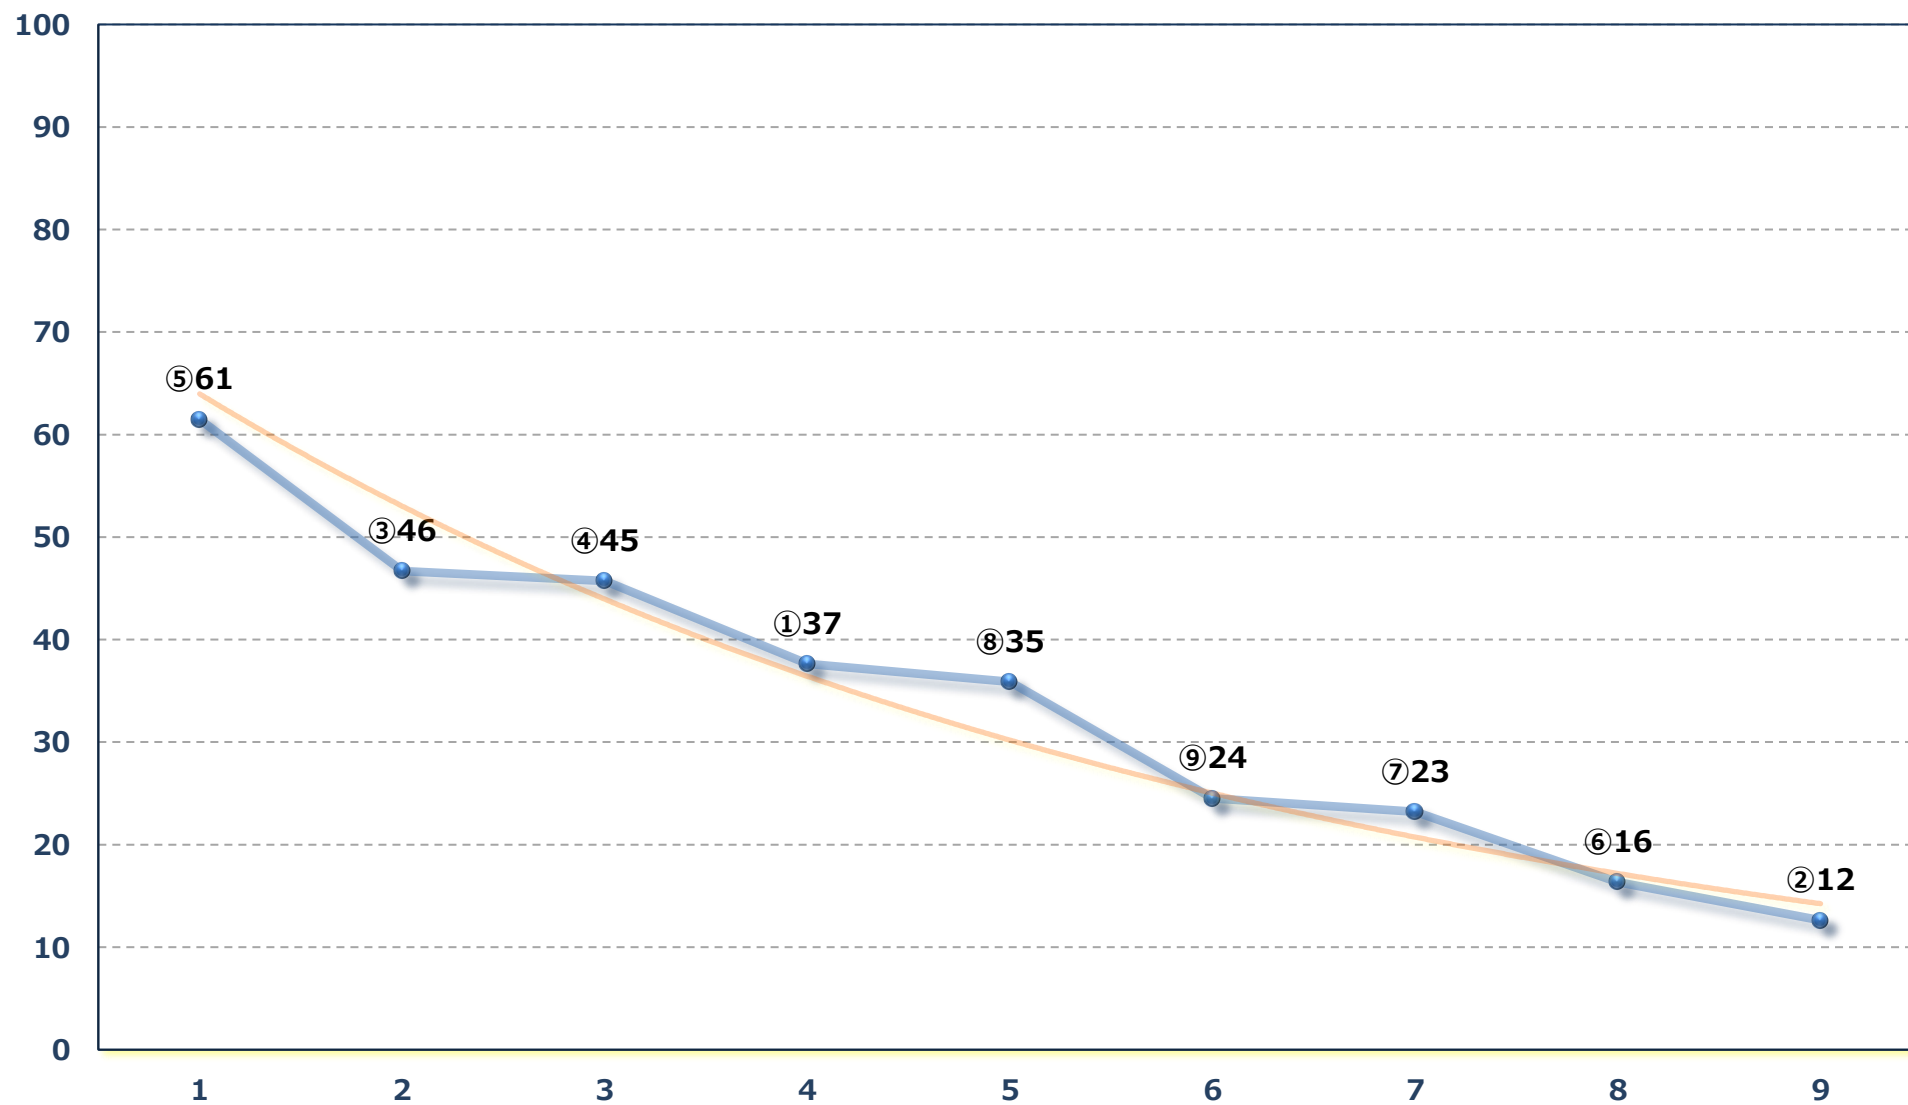

2026年07月02日 (木) 船橋競馬 5R 16:15

アヤメスプリントC 2 選抜馬イ 左1200m

2026年07月02日 (木) 船橋競馬 6R 16:50

C 1 二 三 左1200m

2026年07月02日 (木) 船橋競馬 7R 17:25
馬い！淡路洲本農園玉ねぎ記念C 1二三 左1600m

2026年07月02日 (木) 船橋競馬 8R 18:00

夕涼みスプリントC 1選抜馬 左1200m