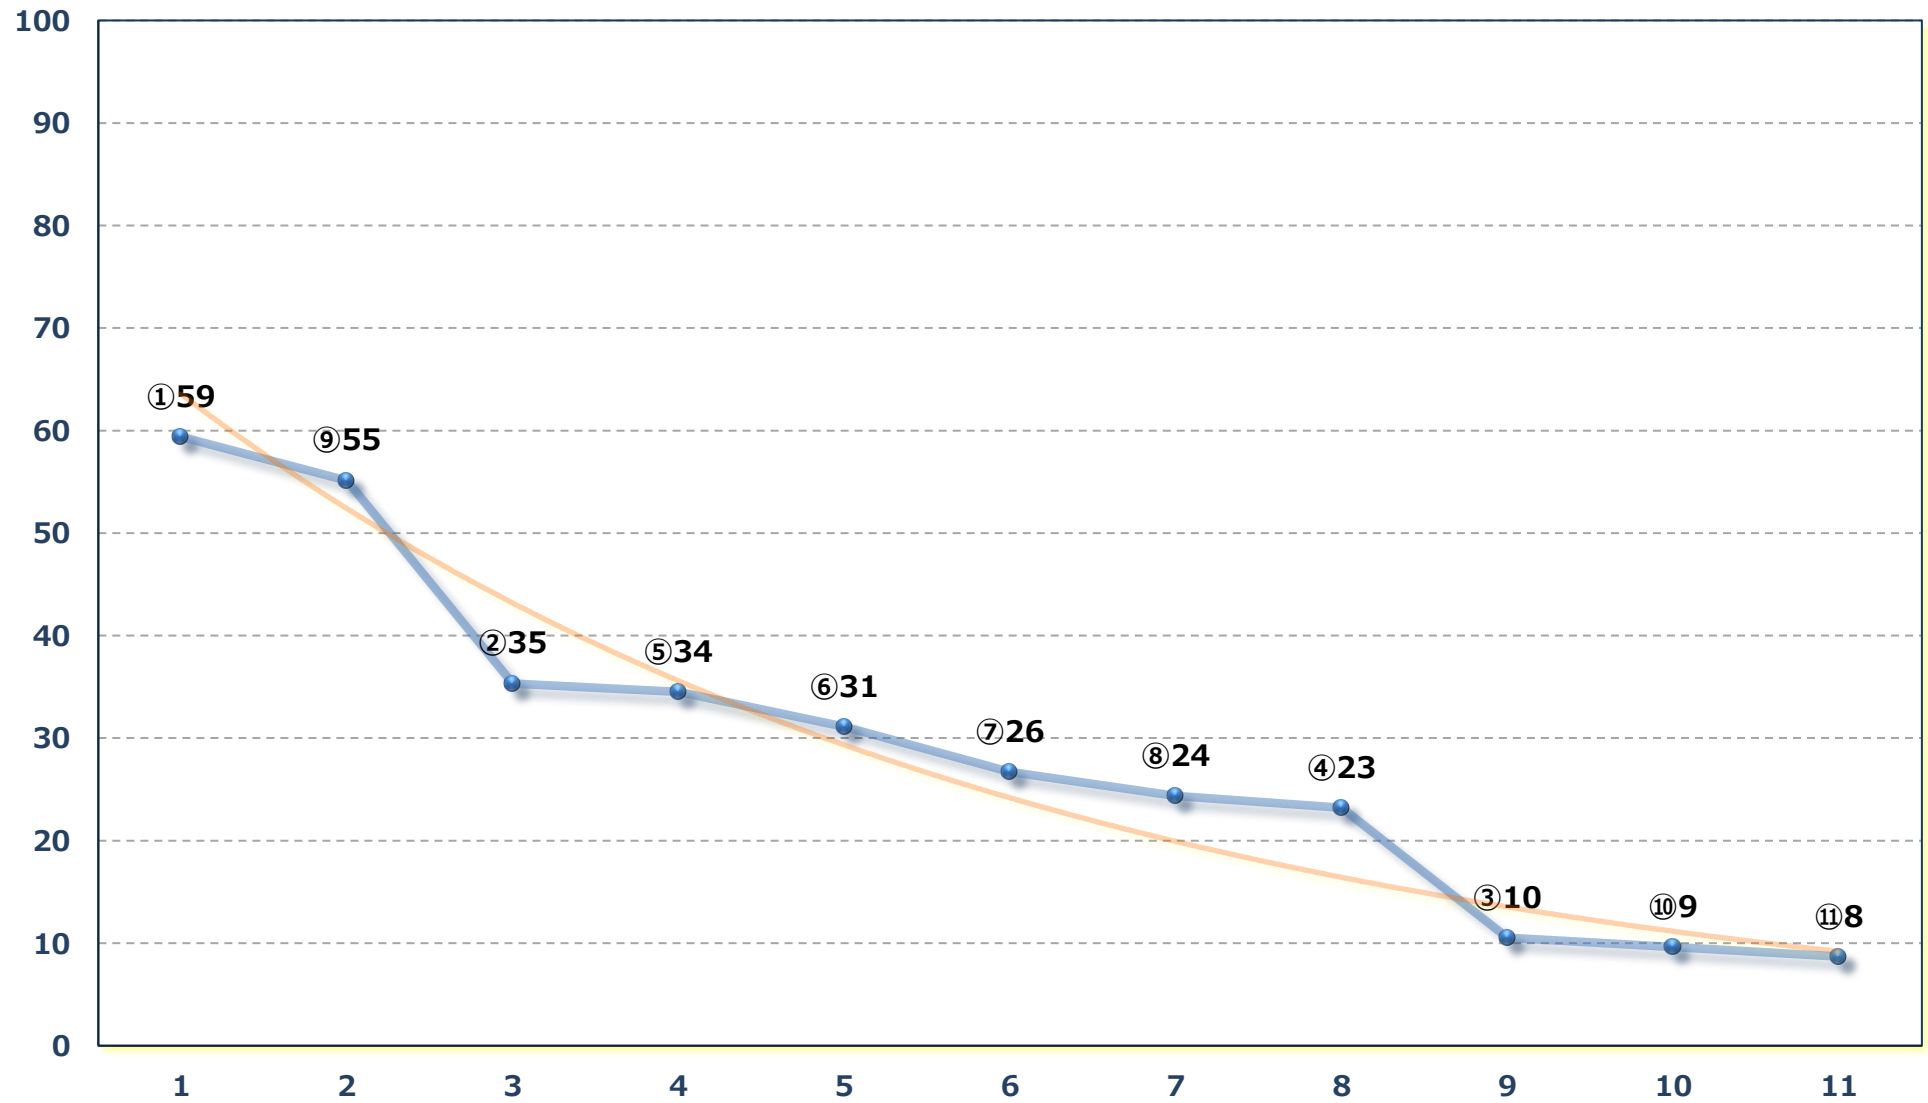

2026年07月02日 (木) 船橋競馬 5R 16:15

アヤメスプリントC 2 選抜馬イ 左1200m