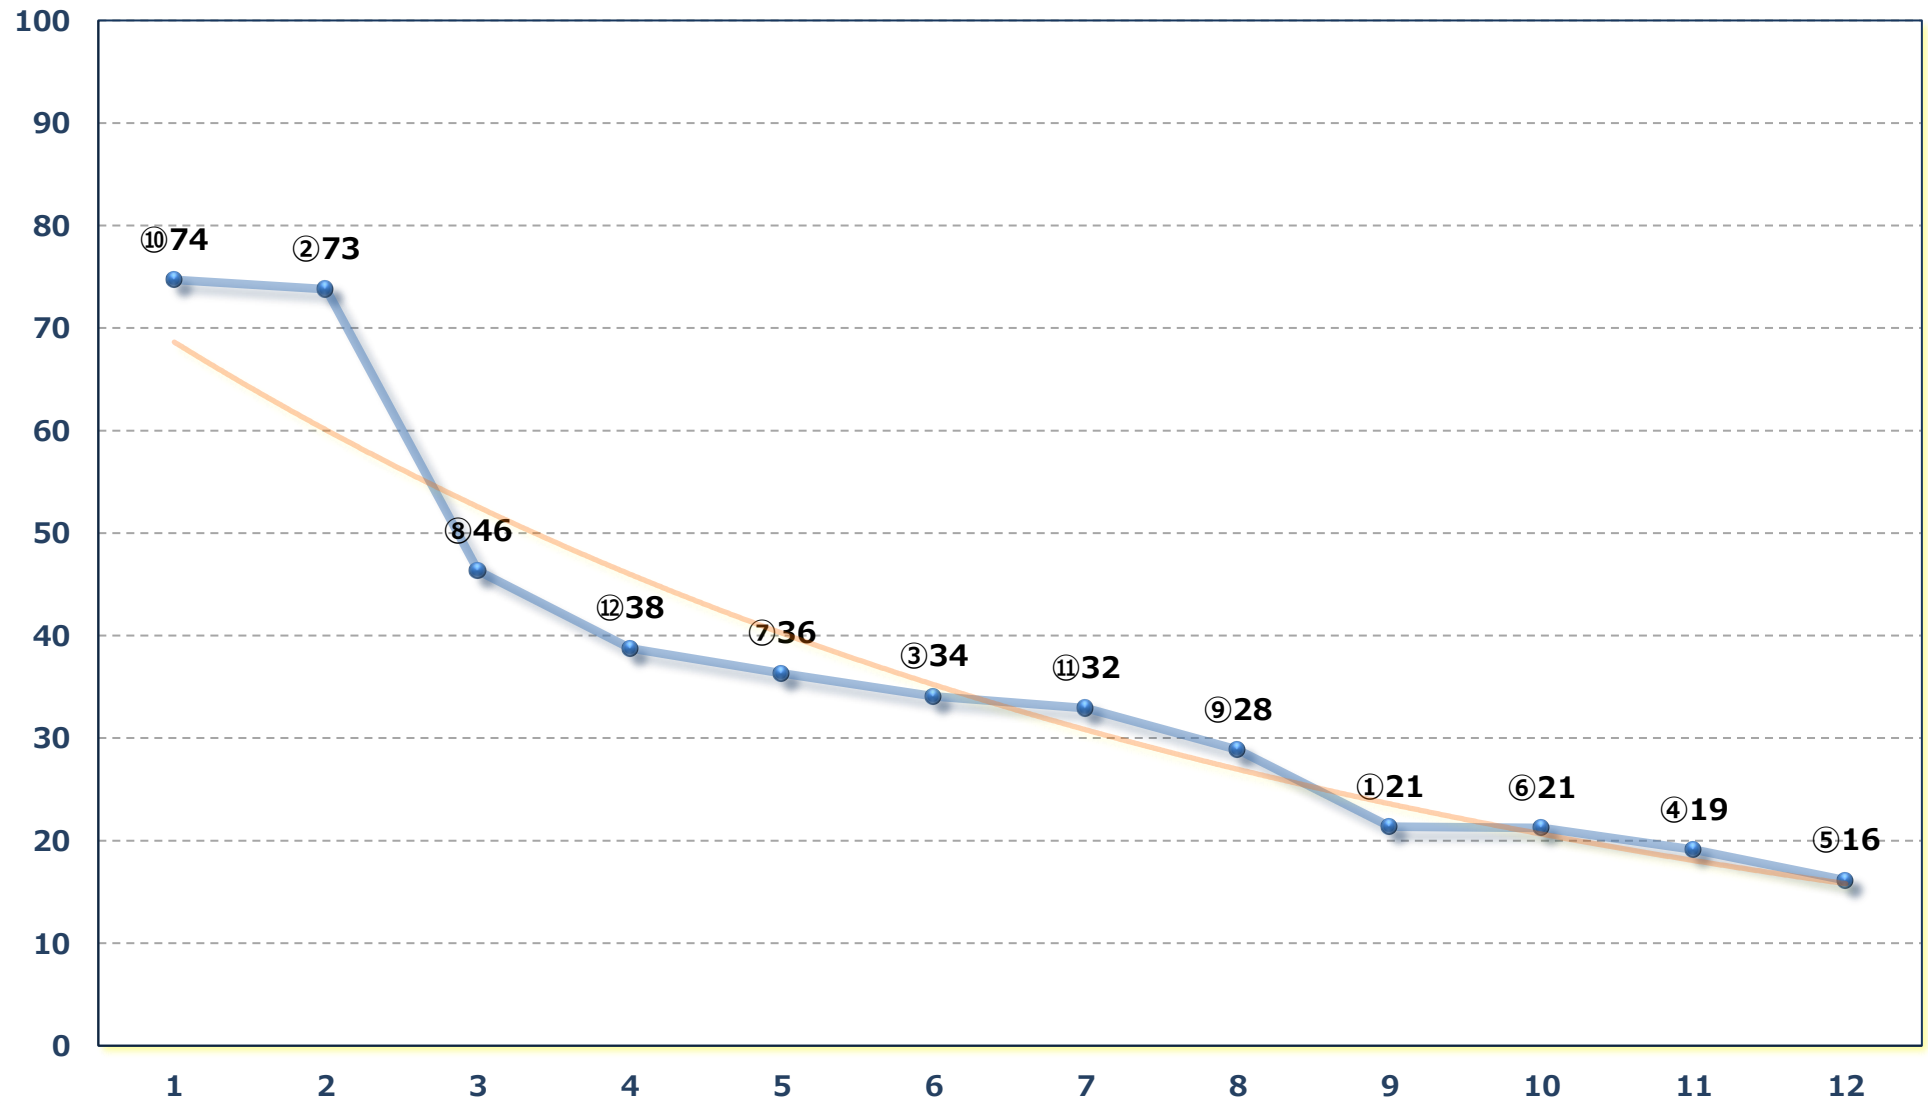

2026年07月02日 (木) 船橋競馬 10R 19:10

半夏生スプリントB 2選抜馬ア 左1200m