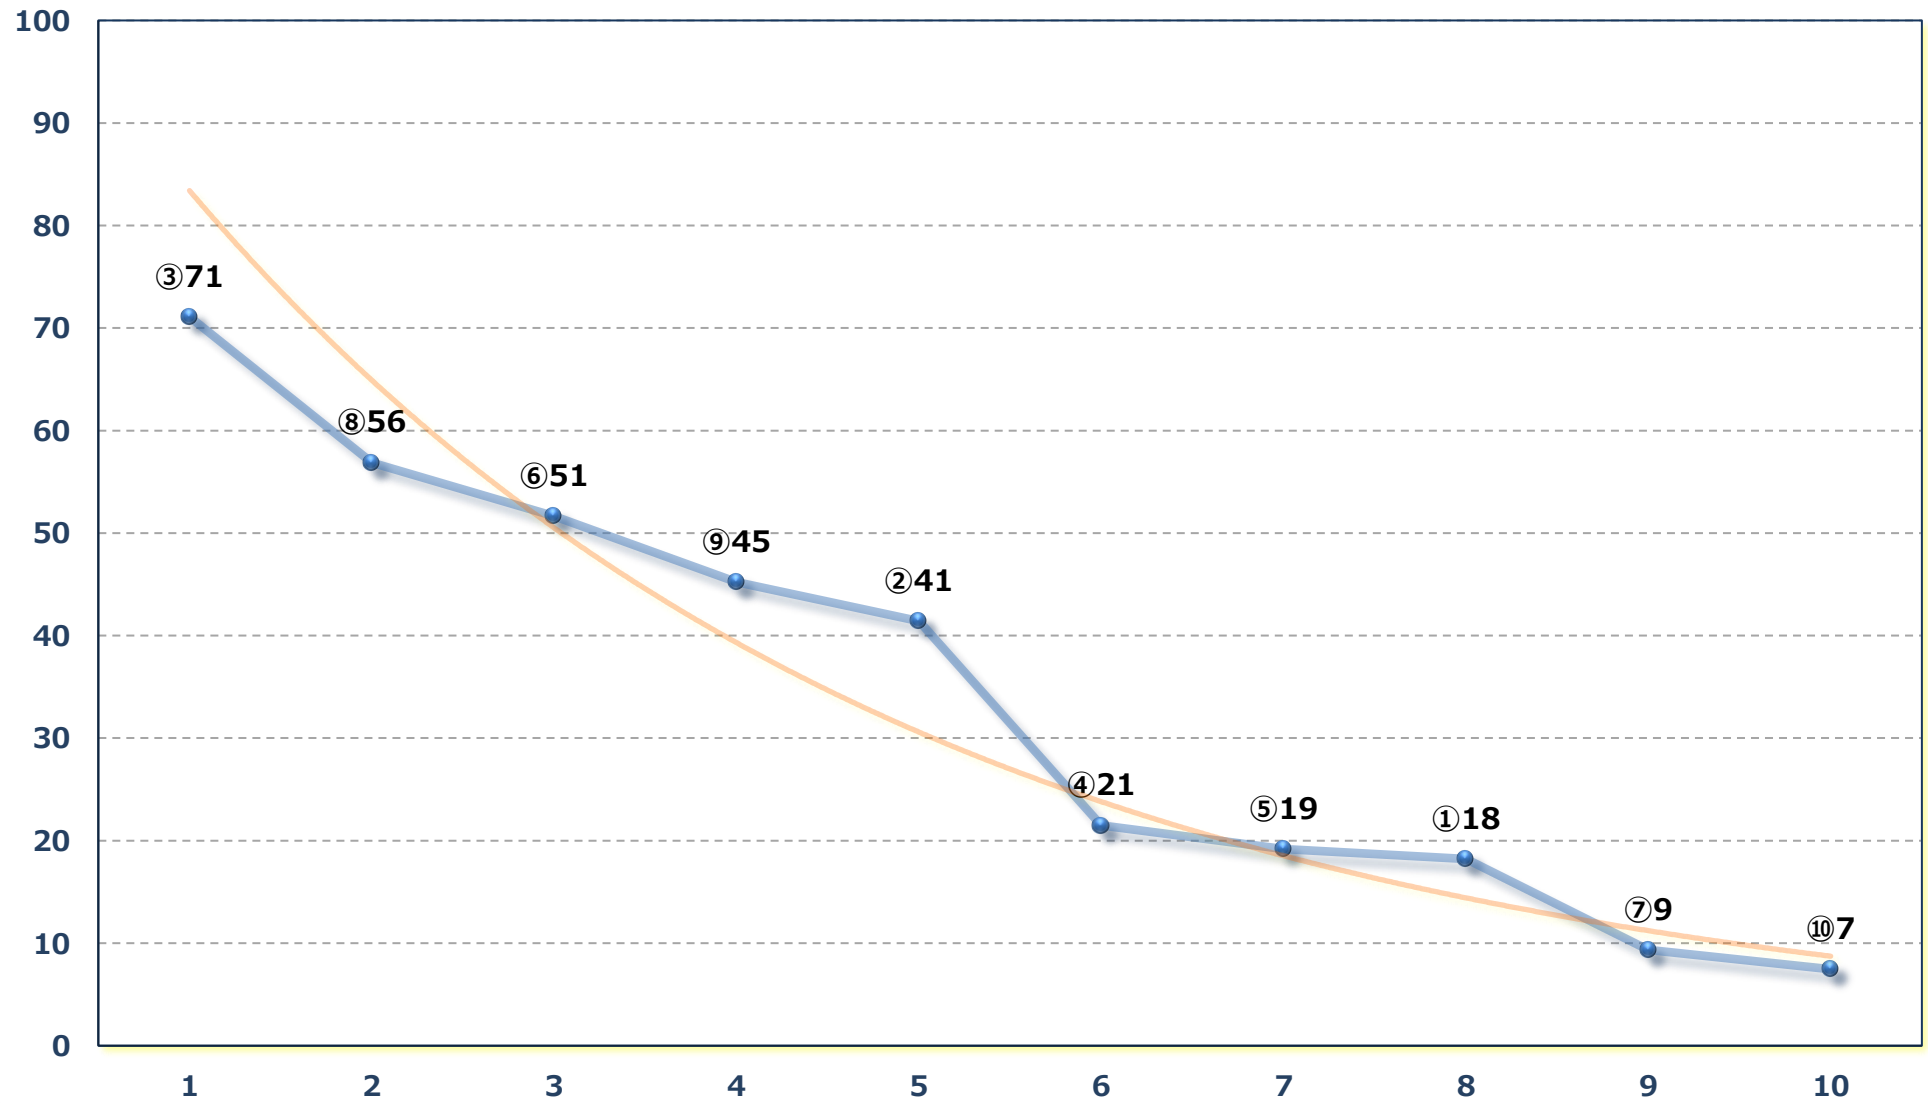

2026年07月10日 (金) 川崎競馬 1R 15:00

C 3五 左1400m

2026年07月10日 (金) 川崎競馬 2R 15:30

3歳7 左1400m

2026年07月10日 (金) 川崎競馬 3R 16:00
スパークングデビュー新馬2歳7ホ 左900m

2026年07月10日 (金) 川崎競馬 4R 16:30
スパークングデビュー新馬 2歳6ニ 左900m

2026年07月10日 (金) 川崎競馬 5R 17:00

燕賞3歳3 左1400m

2026年07月10日 (金) 川崎競馬 7R 18:00

稲妻賞C 2選定馬 左900m

2026年07月10日 (金) 川崎競馬 8R 18:30

コンコルディア賞C 2 C 3 選定馬 左2000m

2026年07月10日 (金) 川崎競馬 9R 19:05
あやせオープンファクトリー杯C 1三四 左1400m

2026年07月10日 (金) 川崎競馬 10R 19:40
かながわ綾瀬のへそ祭り第一回完C 1三四 左1400m

2026年07月10日 (金) 川崎競馬 11R 20:15
うまさ鉄板! 菜速あやせコーン杯 B 1 B 2選 左900m

2026年07月10日 (金) 川崎競馬 12R 20:50
ファイナルアンサー賞C 3選定馬 左1400m