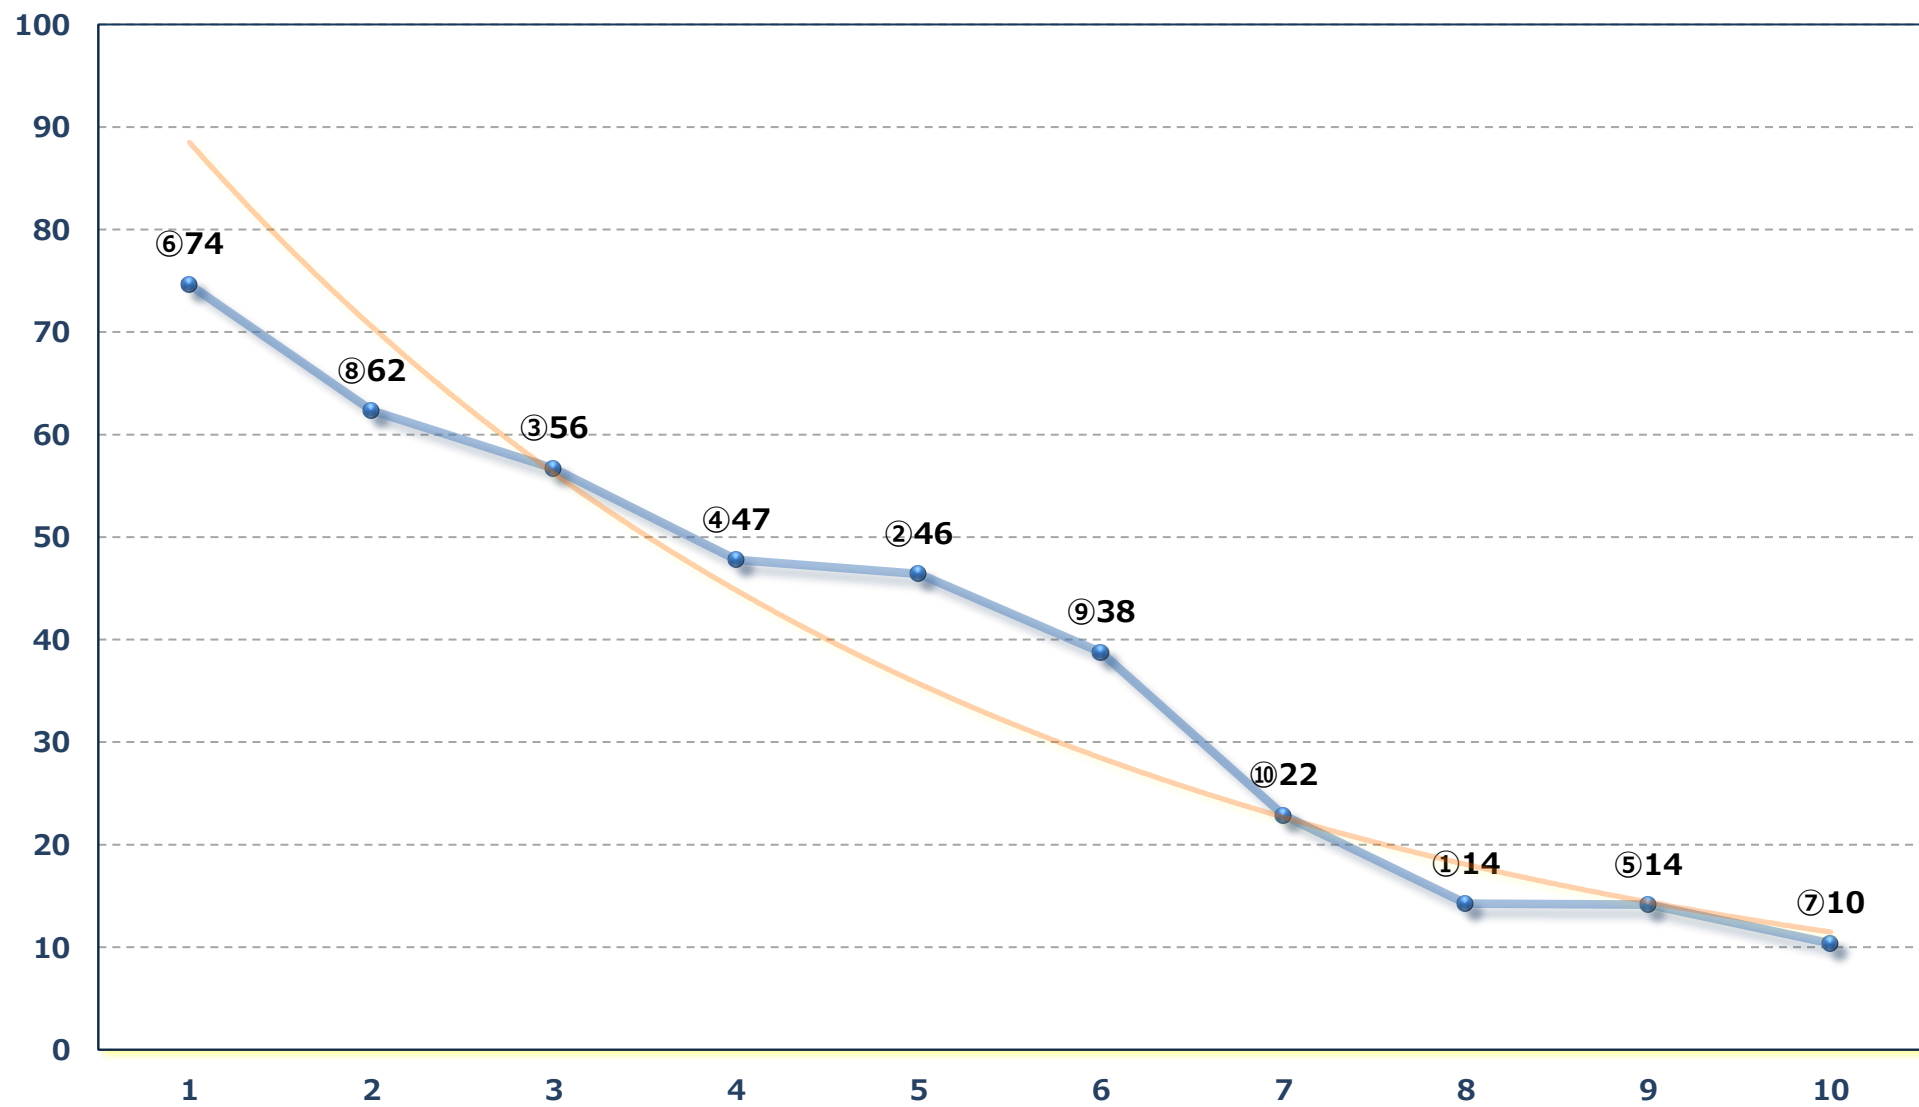

2026年07月10日 (金) 川崎競馬 11R 20:15
うまさ鉄板! 菜速あやせコーン杯 B 1 B 2選 左900m

2026年07月10日 (金) 川崎競馬 12R 20:50
ファイナルアンサー賞C 3選定馬 左1400m