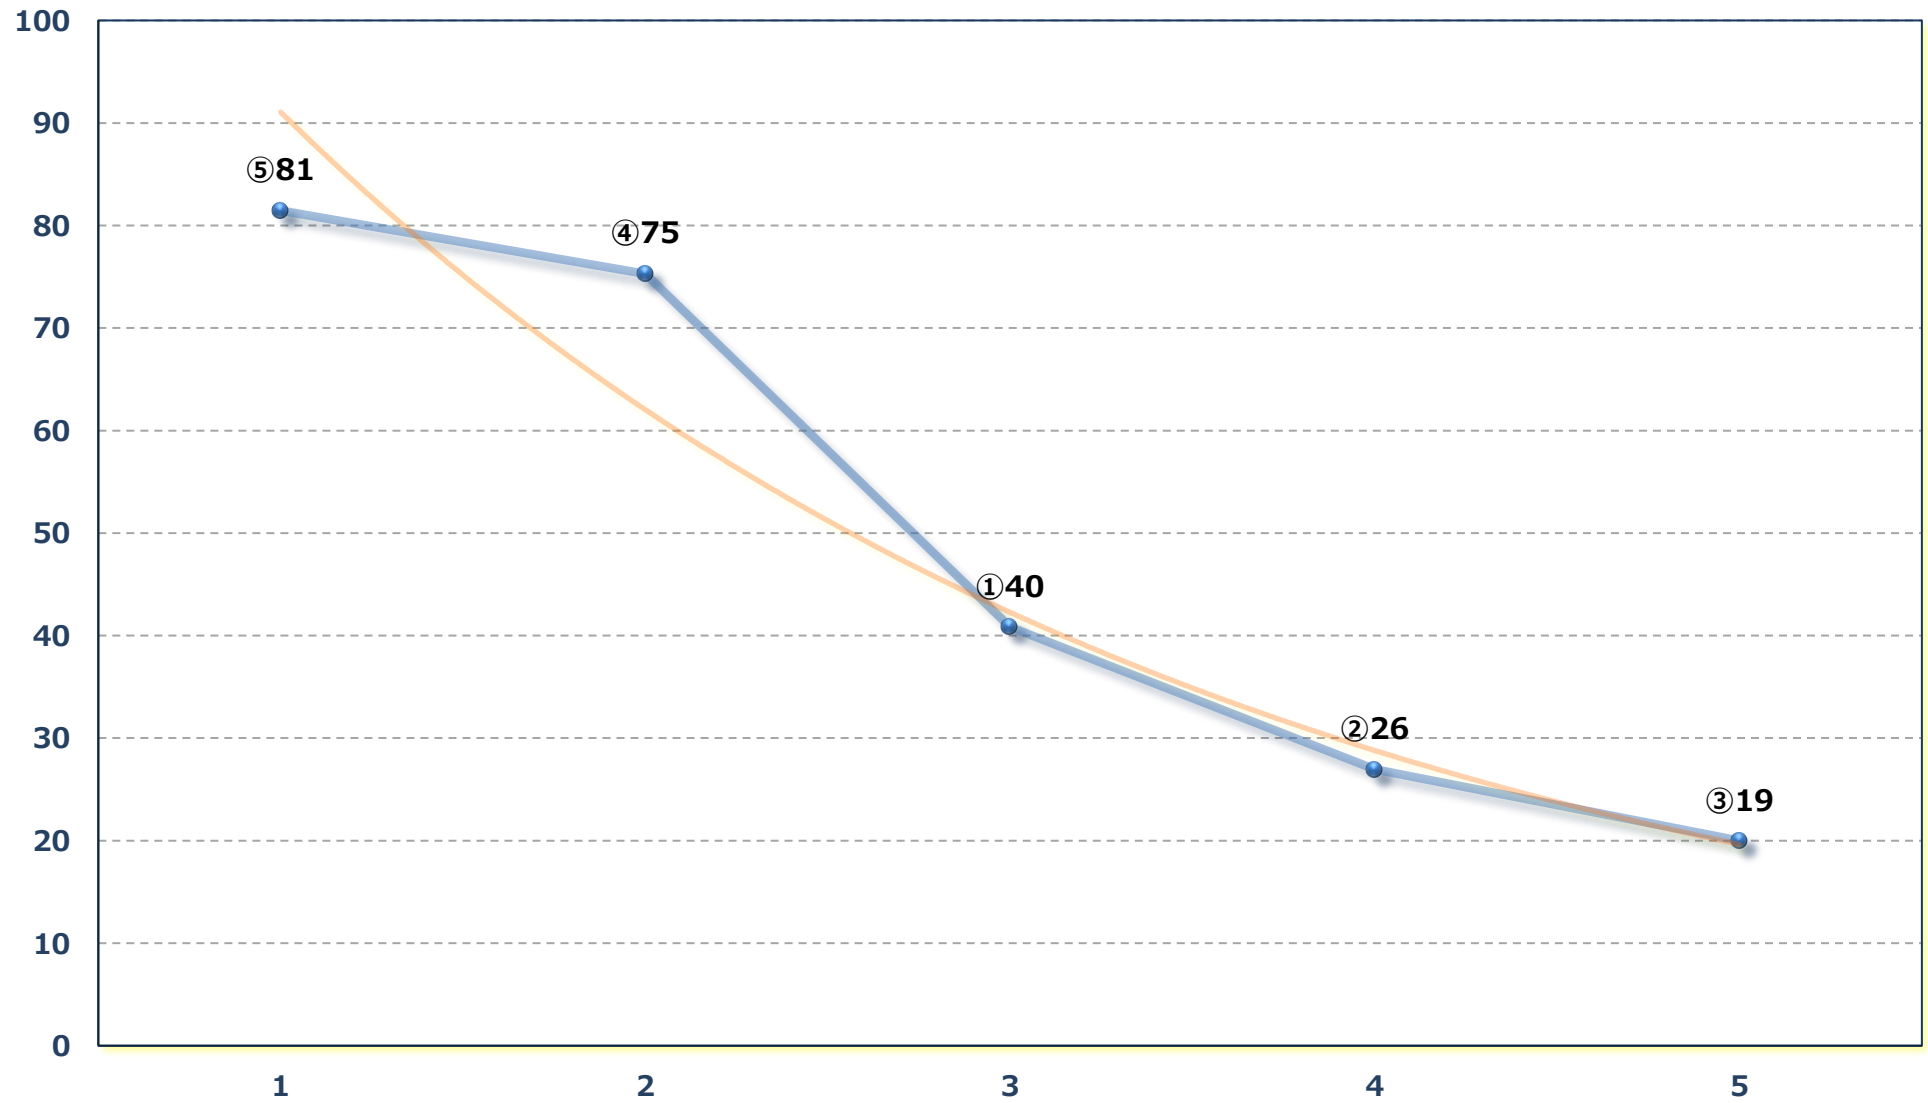

2026年07月10日 (金) 川崎競馬 1R 15:00

C 3五 左1400m

2026年07月10日 (金) 川崎競馬 2R 15:30

3歳7 左1400m

2026年07月10日 (金) 川崎競馬 3R 16:00
スパークングデビュー新馬2歳7ホ 左900m

2026年07月10日 (金) 川崎競馬 4R 16:30
スパークングデビュー新馬 2歳6ニ 左900m

2026年07月10日 (金) 川崎競馬 5R 17:00