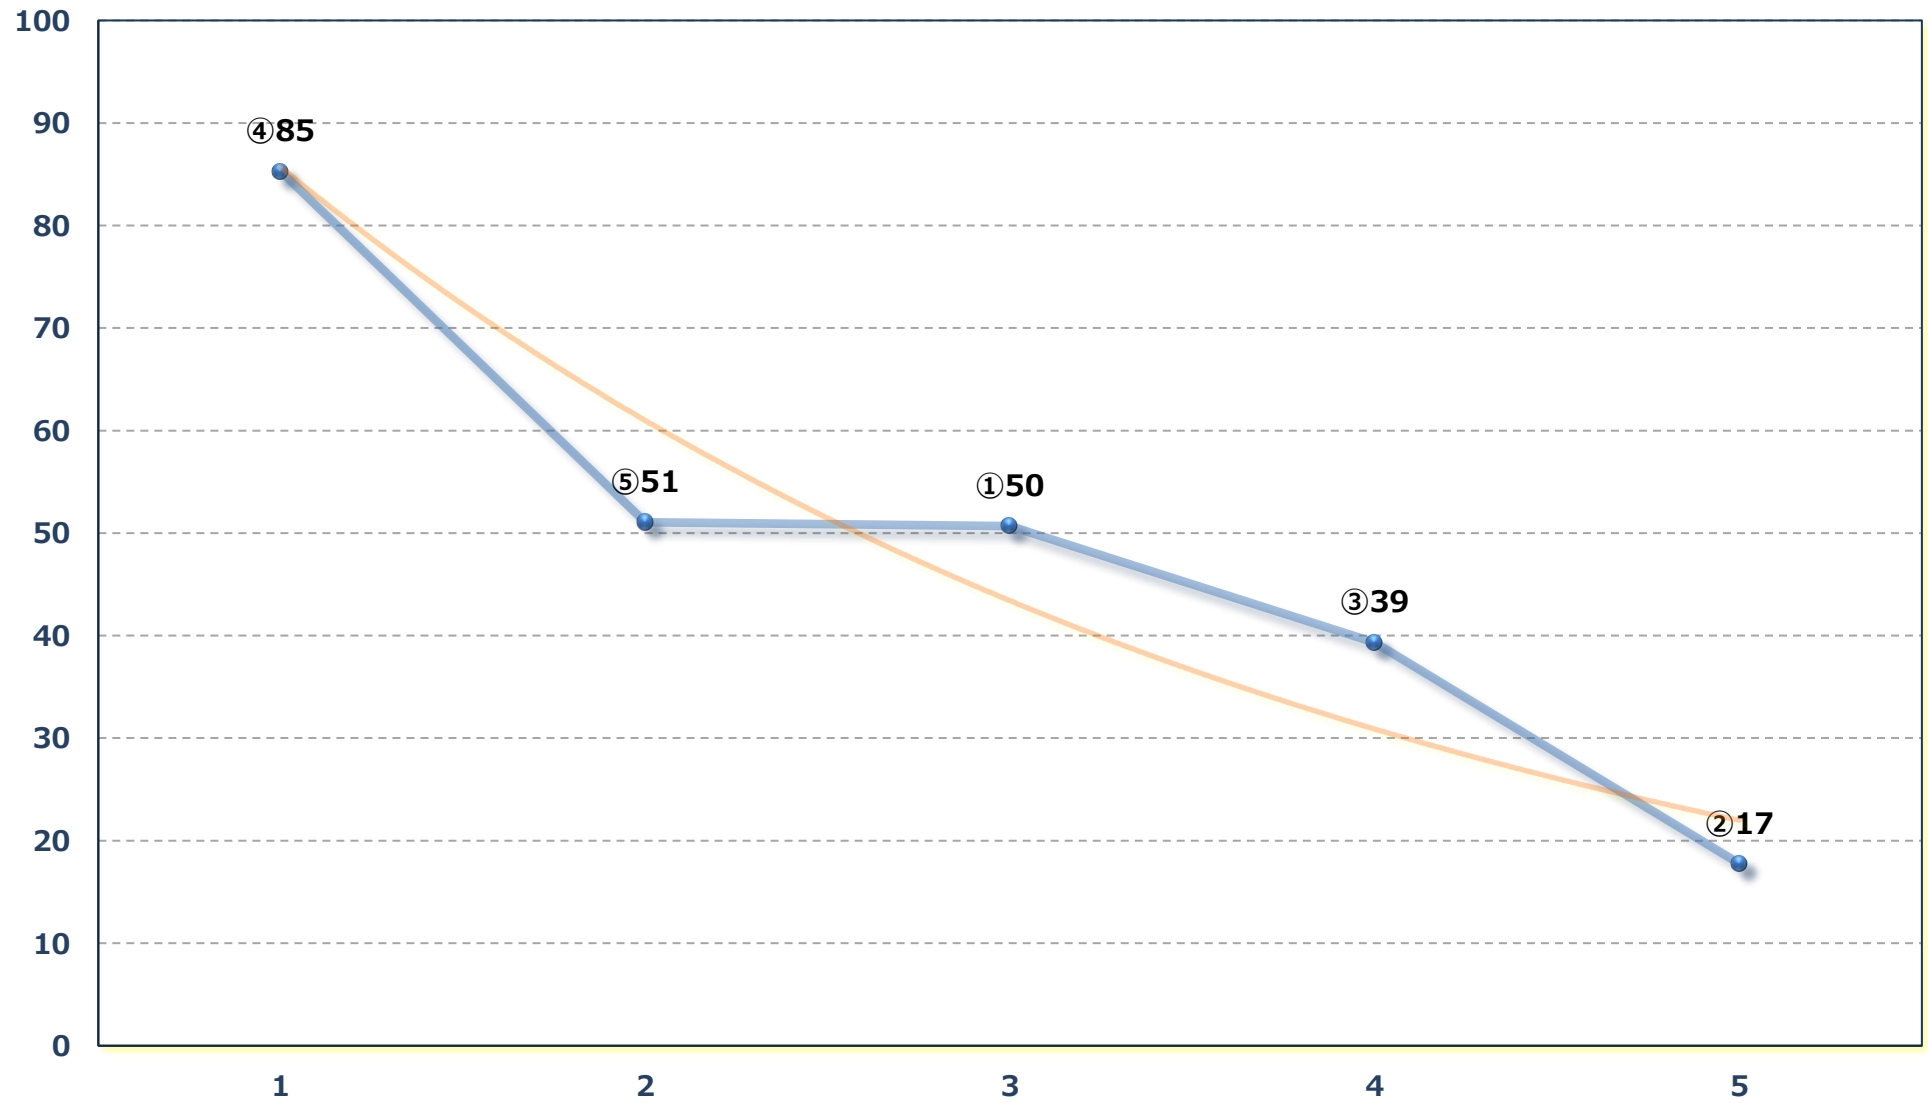

2026年07月10日 (金) 川崎競馬 1R 15:00

C 3五 左1400m

2026年07月10日 (金) 川崎競馬 2R 15:30

3歳7 左1400m

2026年07月10日 (金) 川崎競馬 3R 16:00
スパークングデビュー新馬2歳7ホ 左900m

2026年07月10日 (金) 川崎競馬 4R 16:30
スパークングデビュー新馬 2歳6ニ 左900m

2026年07月10日 (金) 川崎競馬 5R 17:00