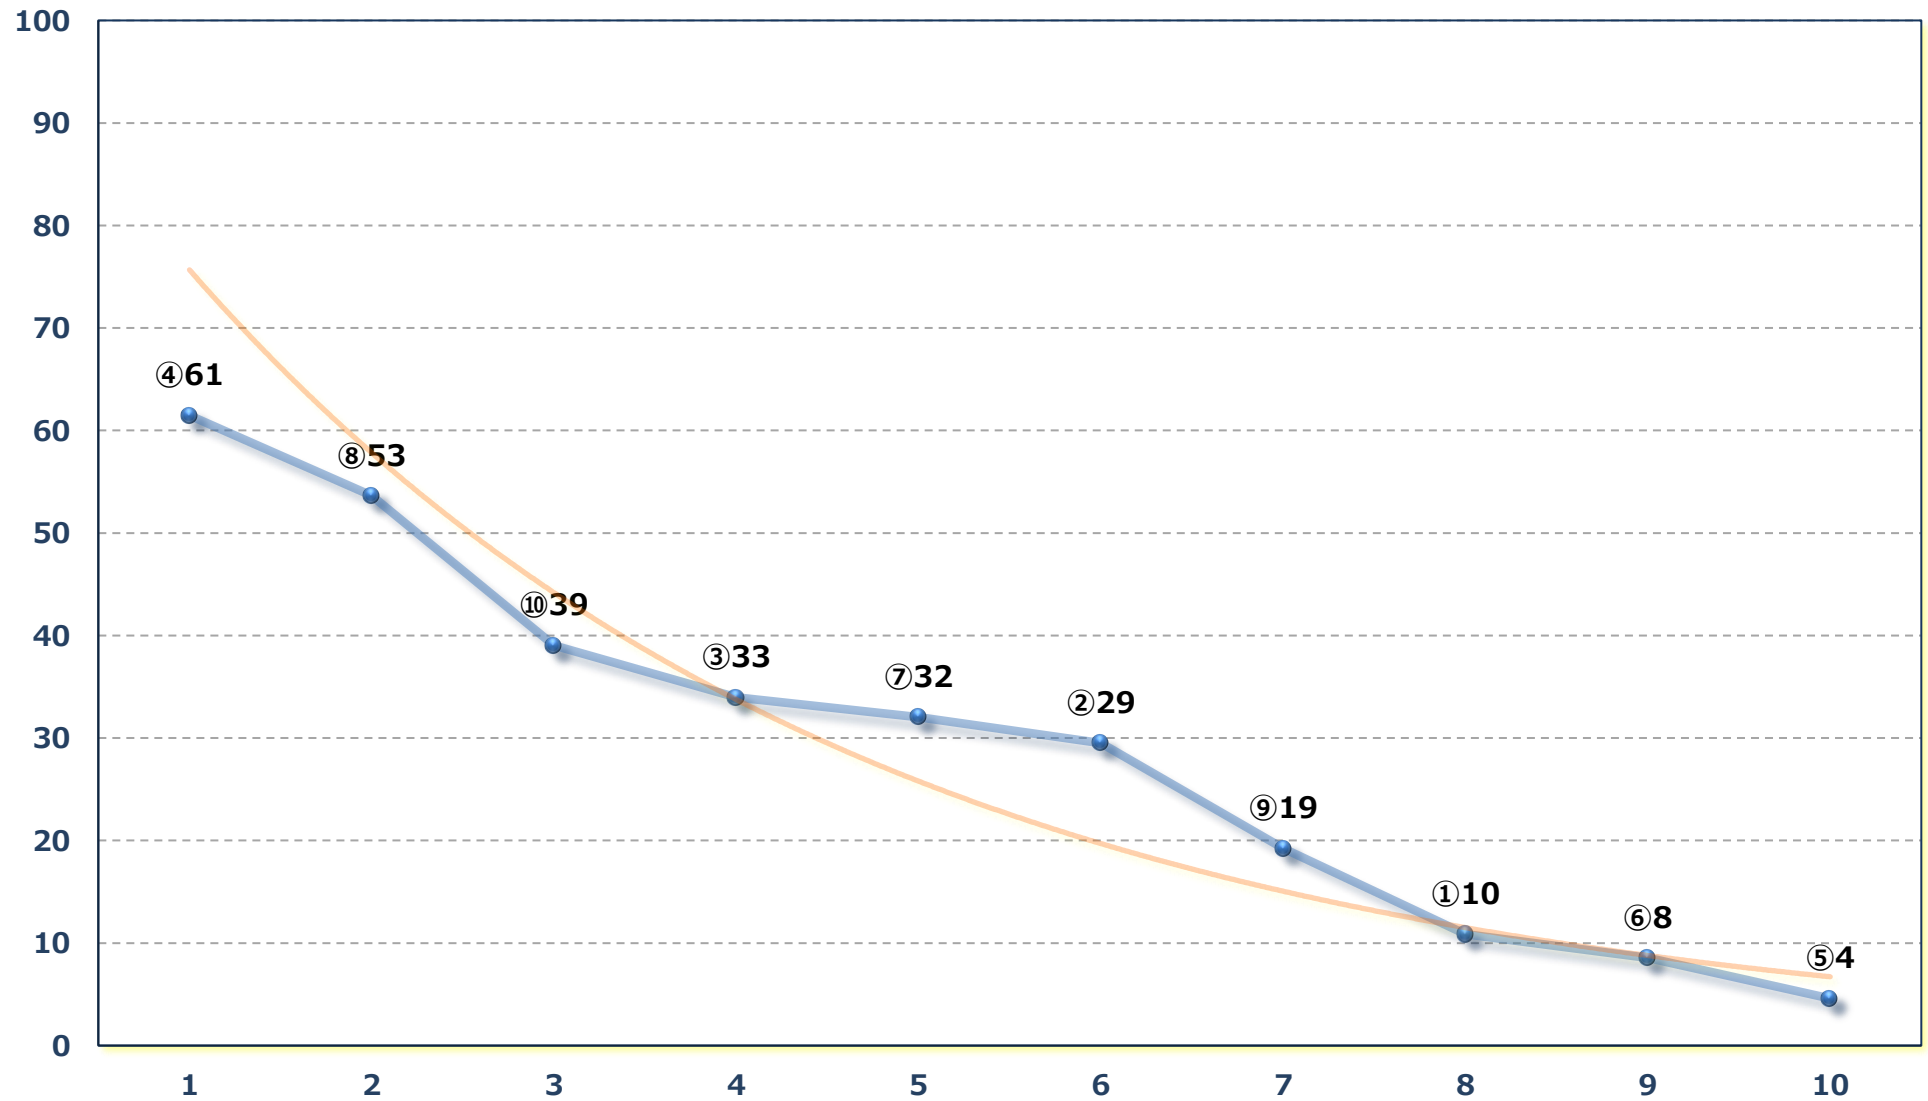

2026年07月10日 (金) 川崎競馬 1R 15:00

C 3五 左1400m

2026年07月10日 (金) 川崎競馬 2R 15:30

3歳7 左1400m

2026年07月10日 (金) 川崎競馬 3R 16:00
スパークングデビュー新馬2歳7ホ 左900m

2026年07月10日 (金) 川崎競馬 4R 16:30
スパークングデビュー新馬 2歳6ニ 左900m

2026年07月10日 (金) 川崎競馬 5R 17:00