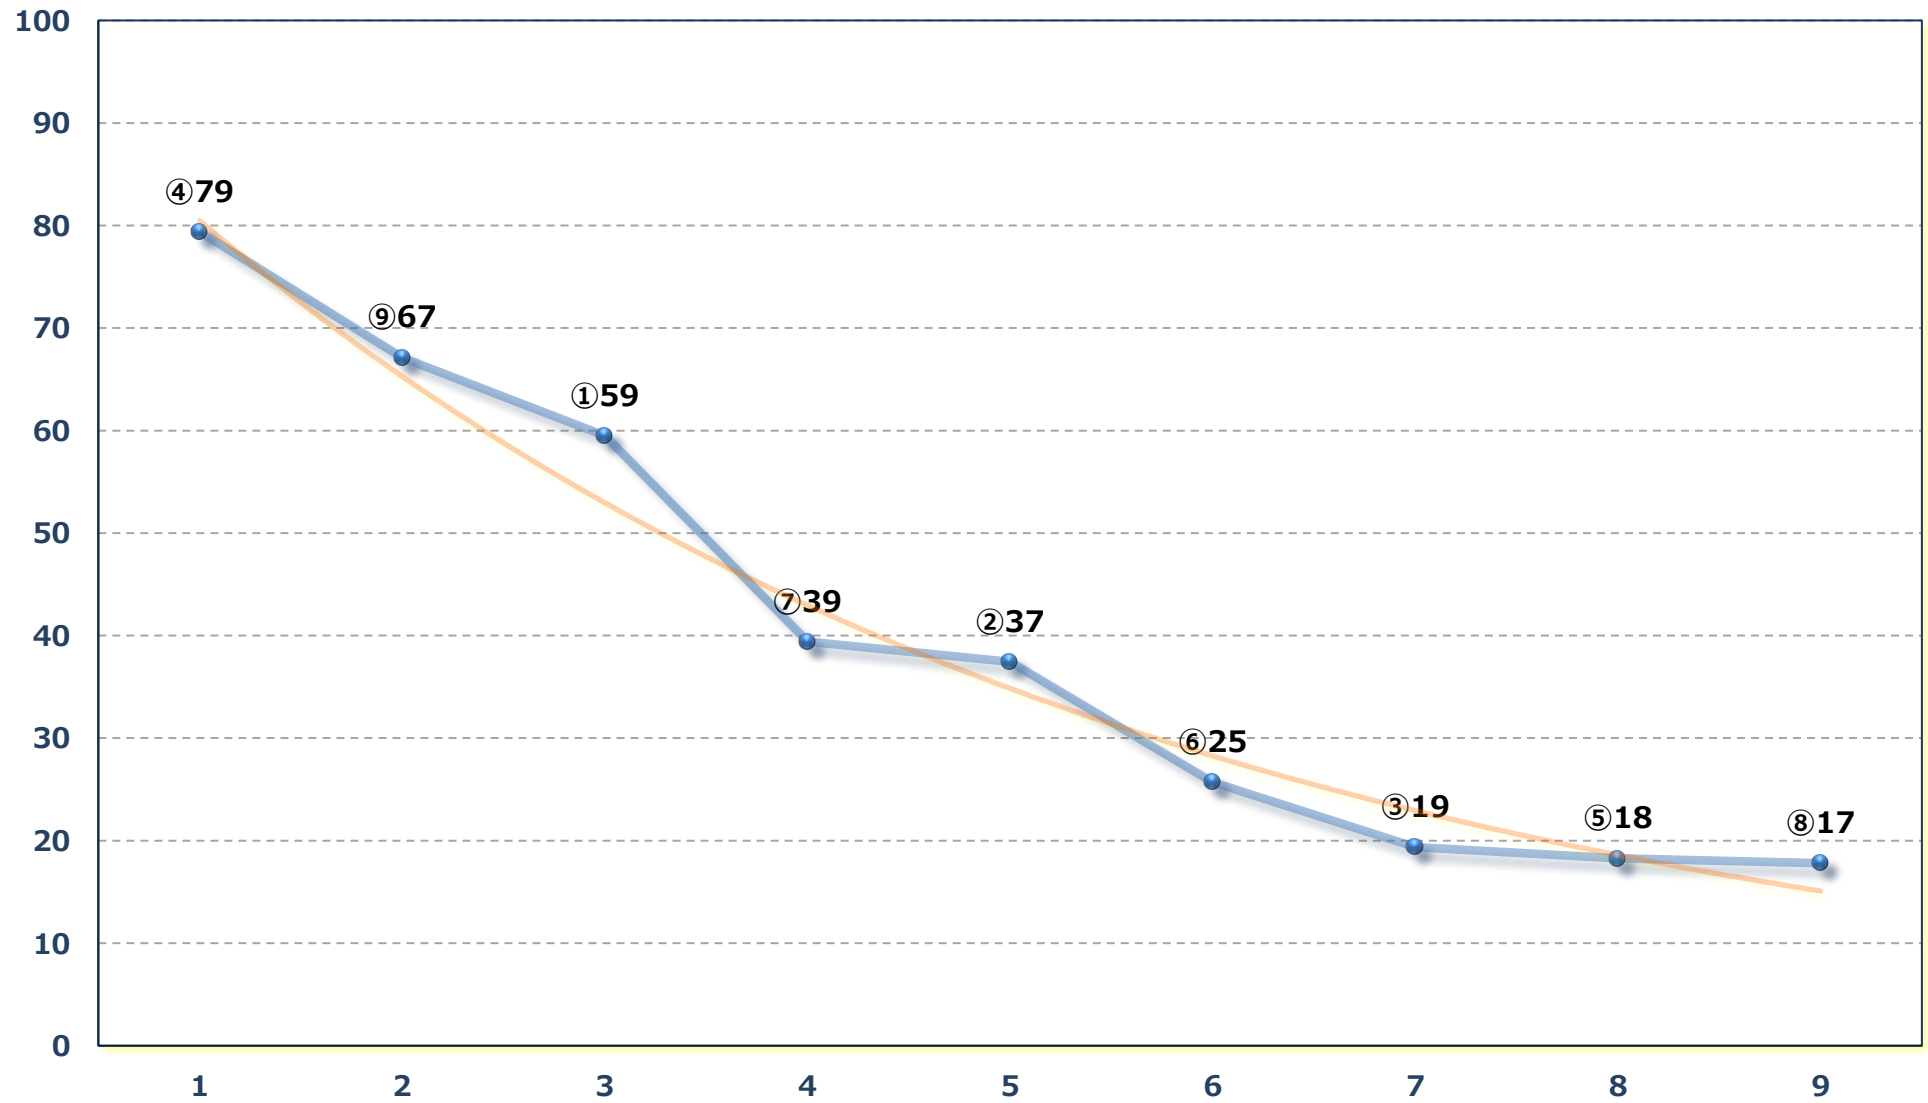

2026年07月10日 (金) 川崎競馬 1R 15:00

C 3五 左1400m

2026年07月10日 (金) 川崎競馬 2R 15:30

3歳7 左1400m

2026年07月10日 (金) 川崎競馬 3R 16:00
スパークングデビュー新馬2歳7ホ 左900m

2026年07月10日 (金) 川崎競馬 4R 16:30
スパークングデビュー新馬 2歳6ニ 左900m

2026年07月10日 (金) 川崎競馬 5R 17:00