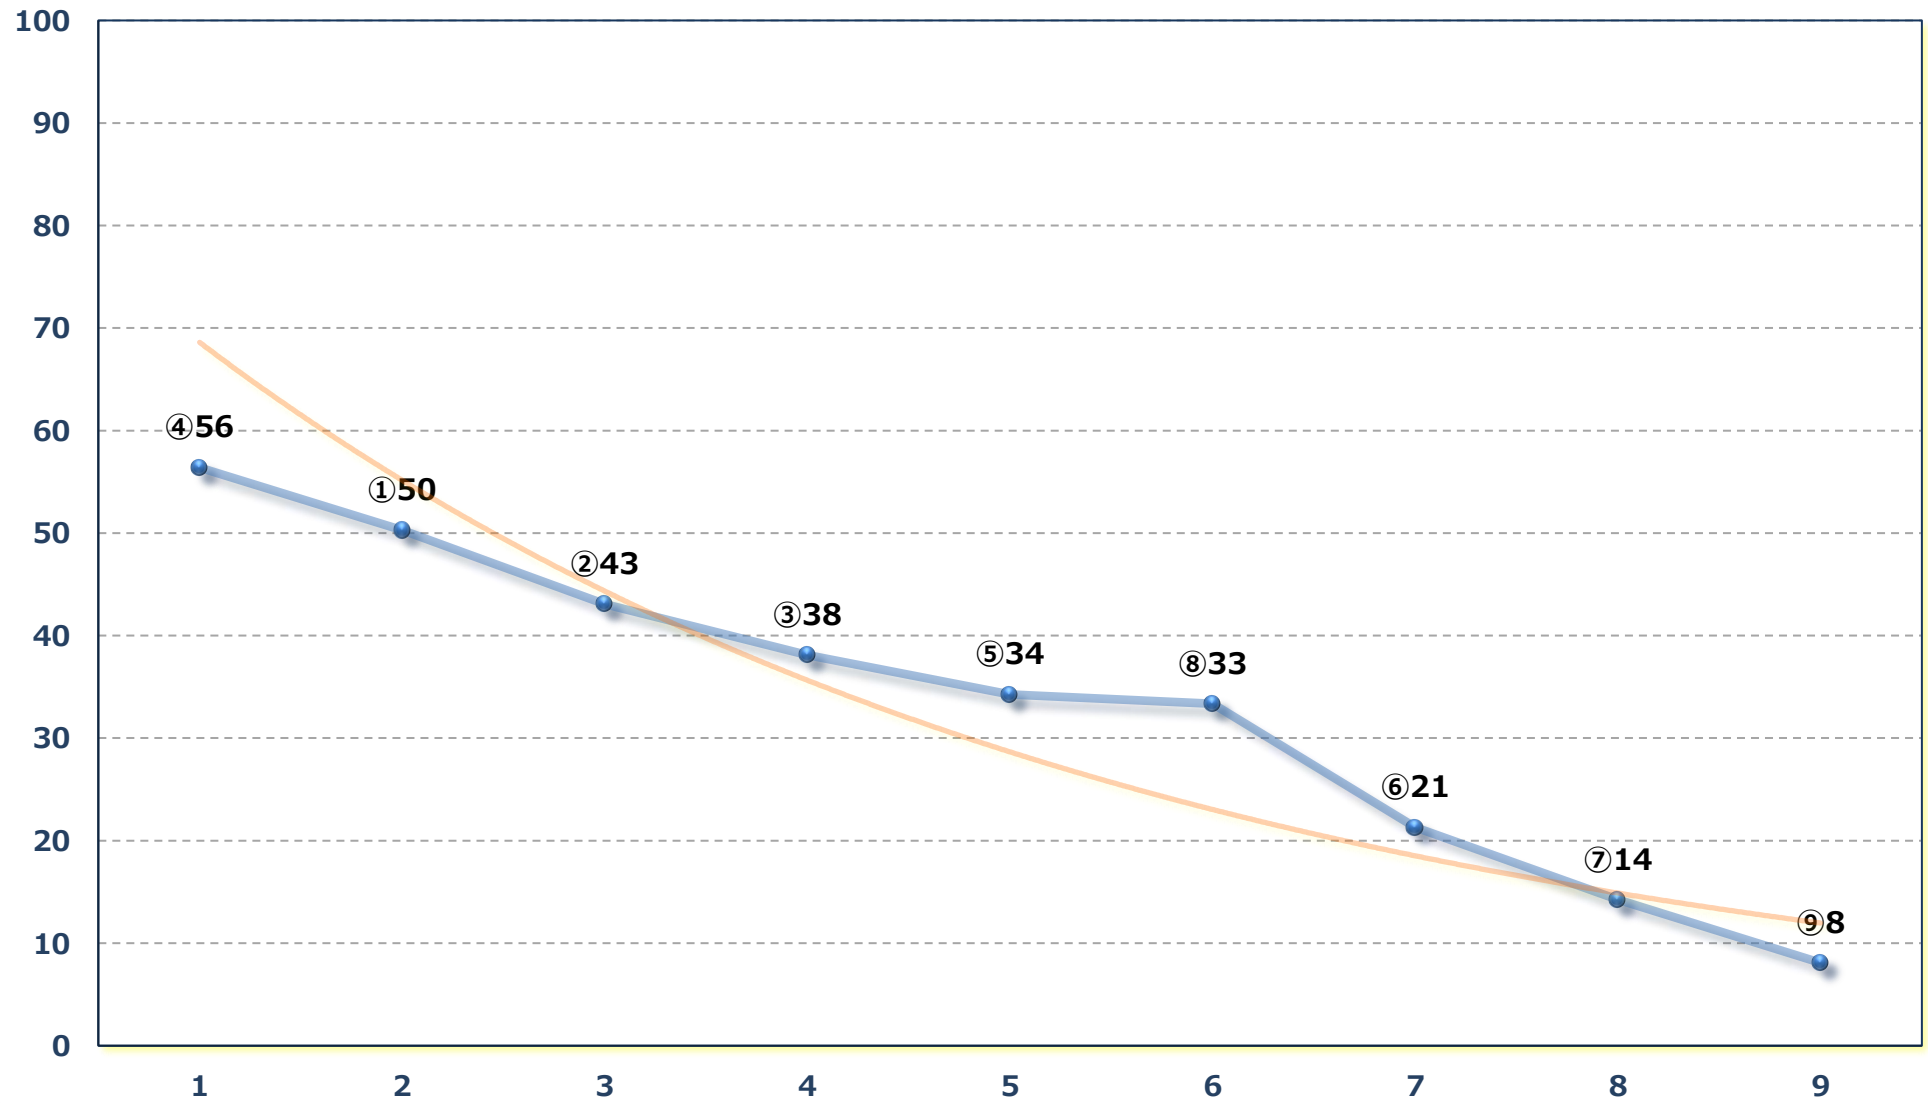

2026年07月10日 (金) 川崎競馬 11R 20:15
うまさ鉄板! 菜速あやせコーン杯 B 1 B 2選 左900m

2026年07月10日 (金) 川崎競馬 12R 20:50
ファイナルアンサー賞C 3選定馬 左1400m