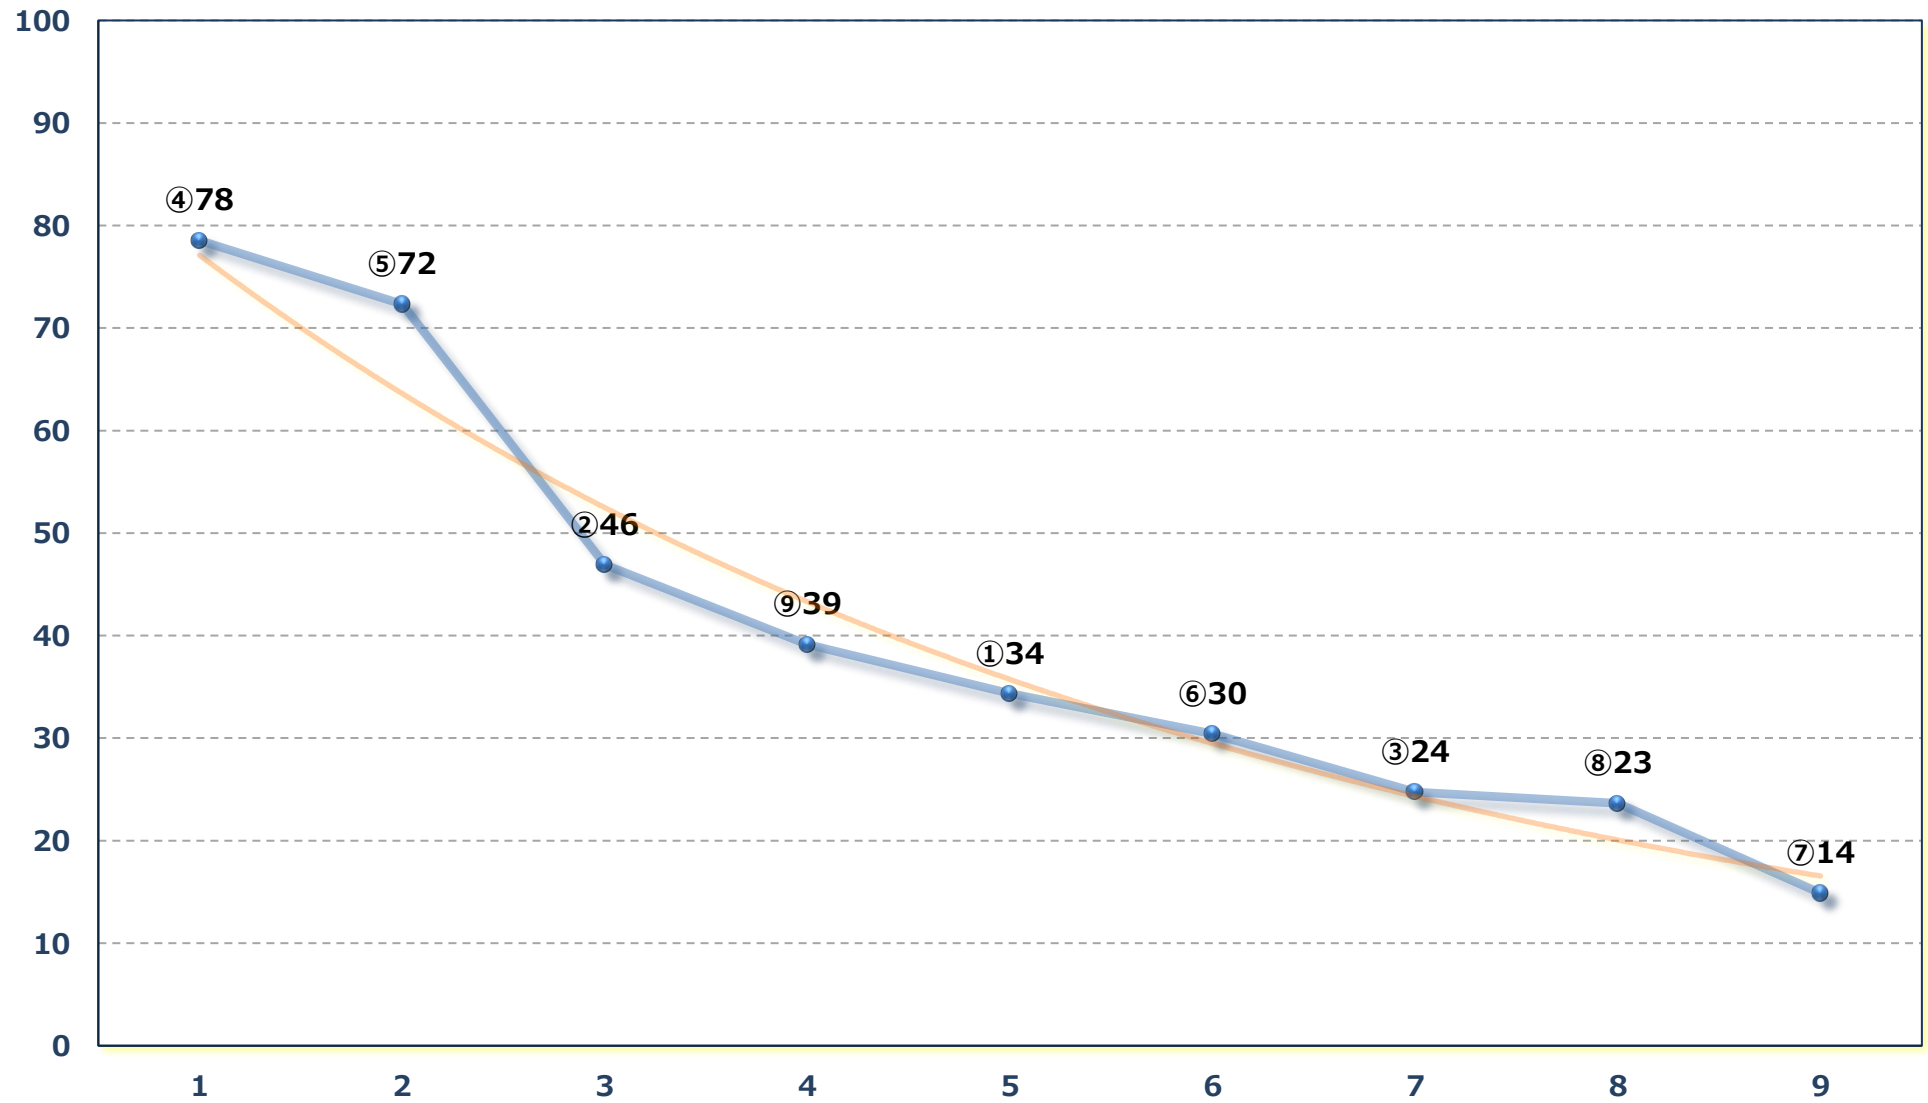

2026年07月10日 (金) 川崎競馬 5R 17:00

燕賞3歳3 左1400m