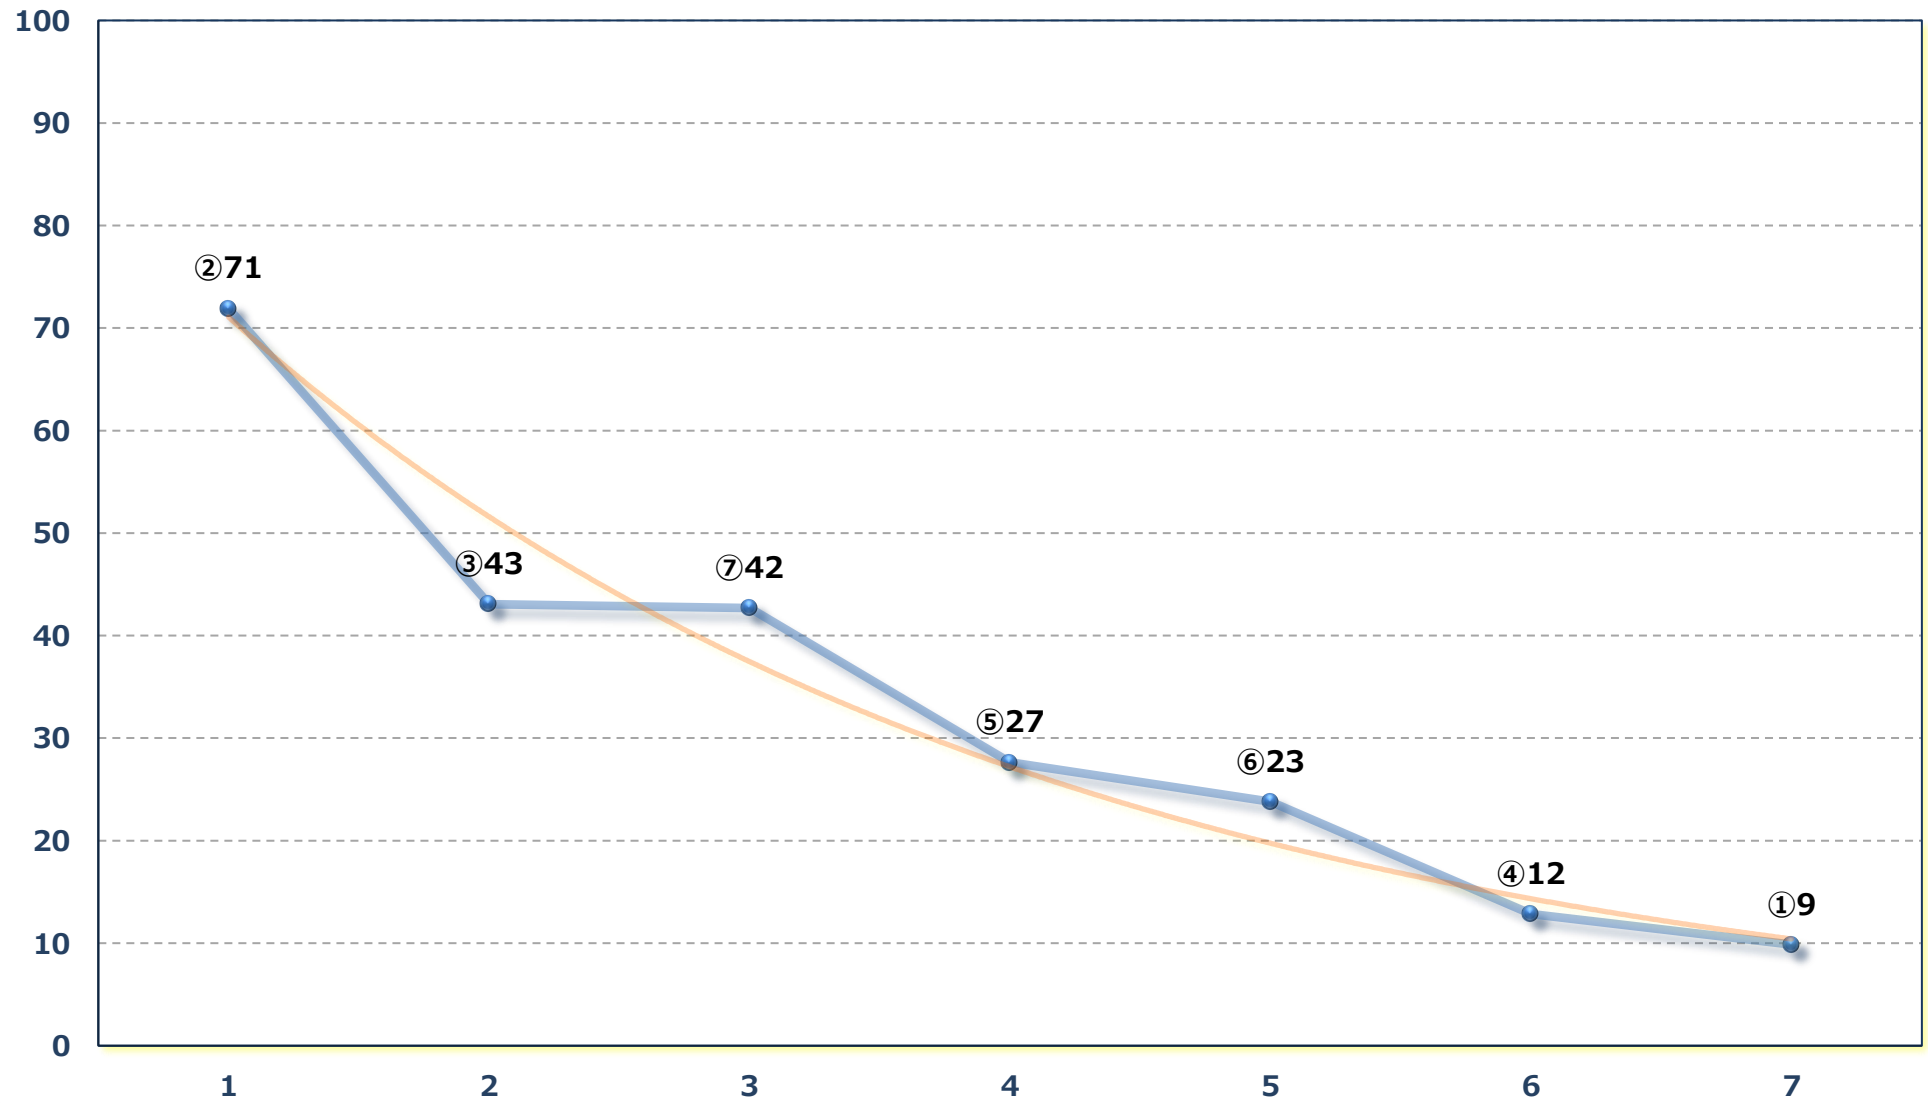

2026年07月10日 (金) 川崎競馬 8R 18:30

コンコルディア賞C 2 C 3 選定馬 左2000m