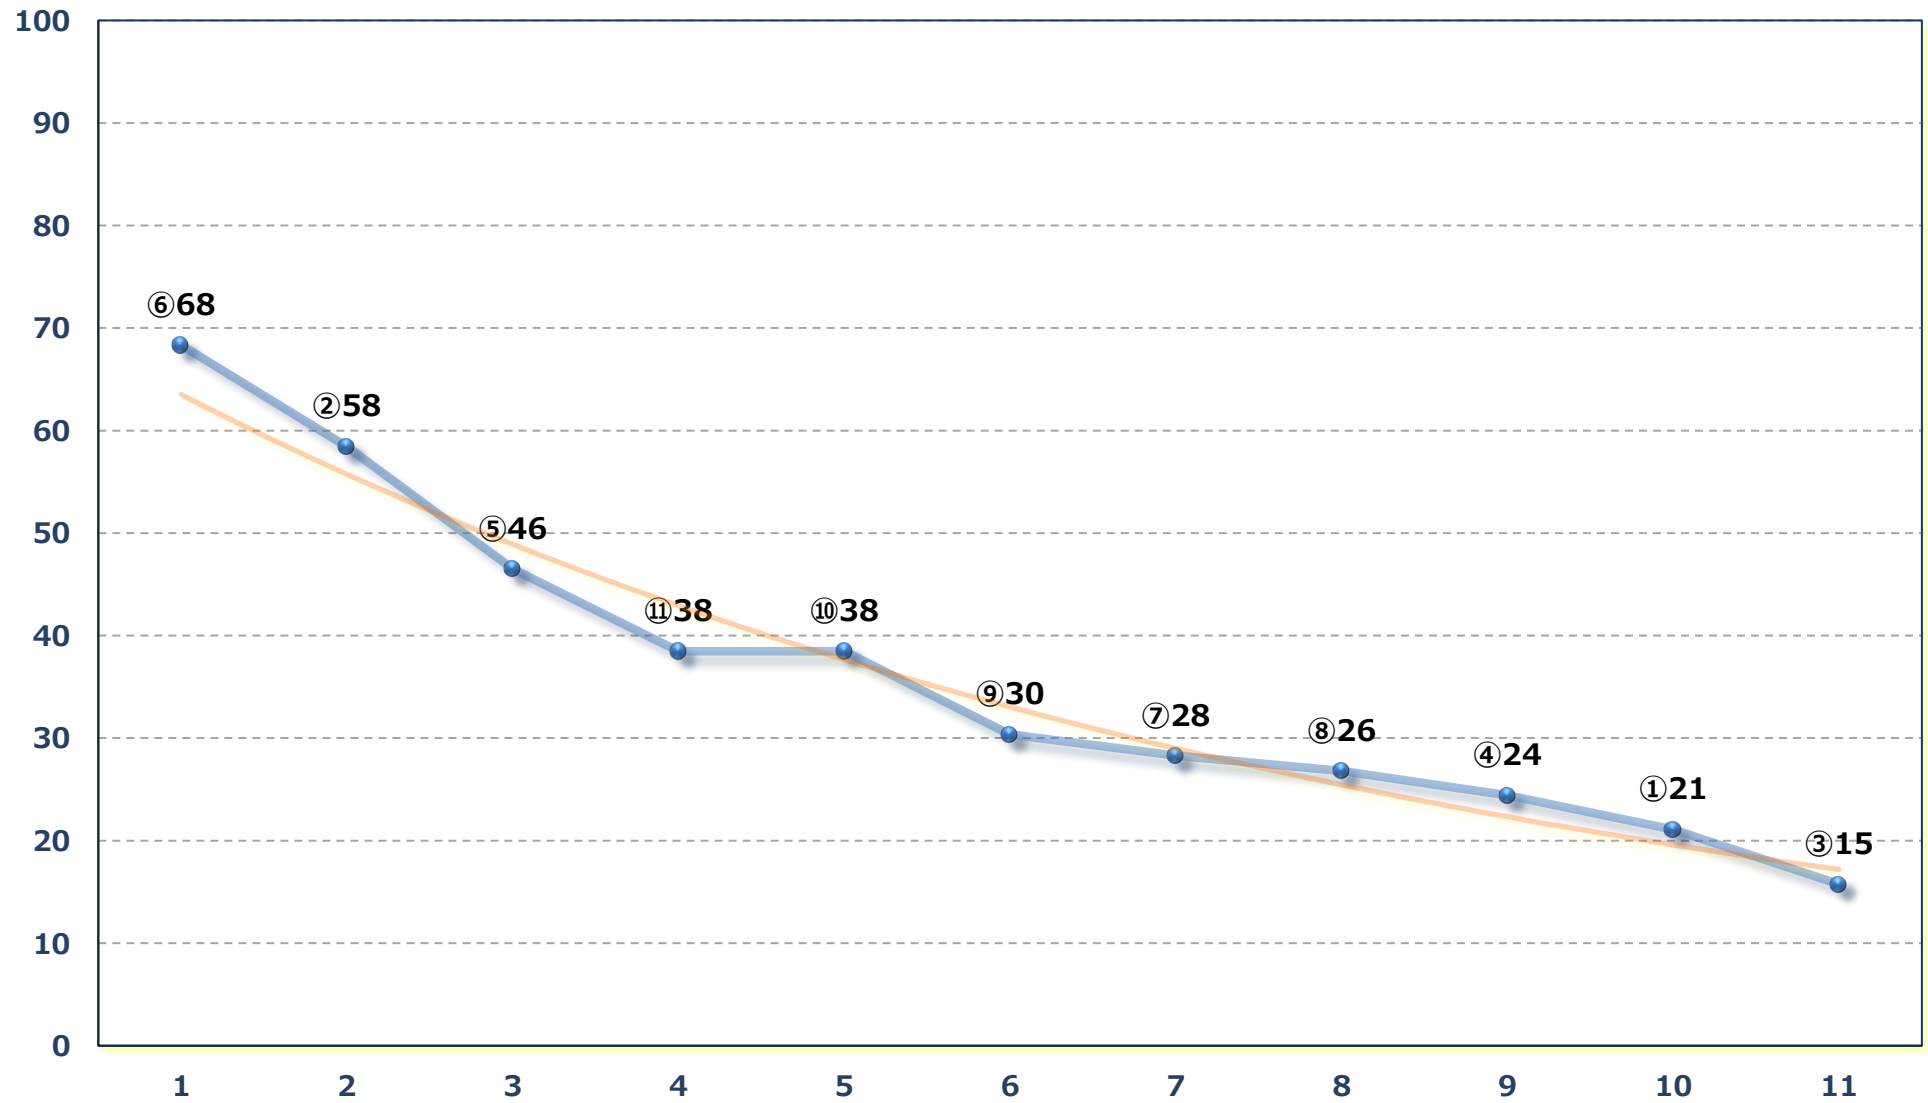

2026年07月10日 (金) 川崎競馬 9R 19:05
あやせオープンファクトリー杯C 1三四 左1400m