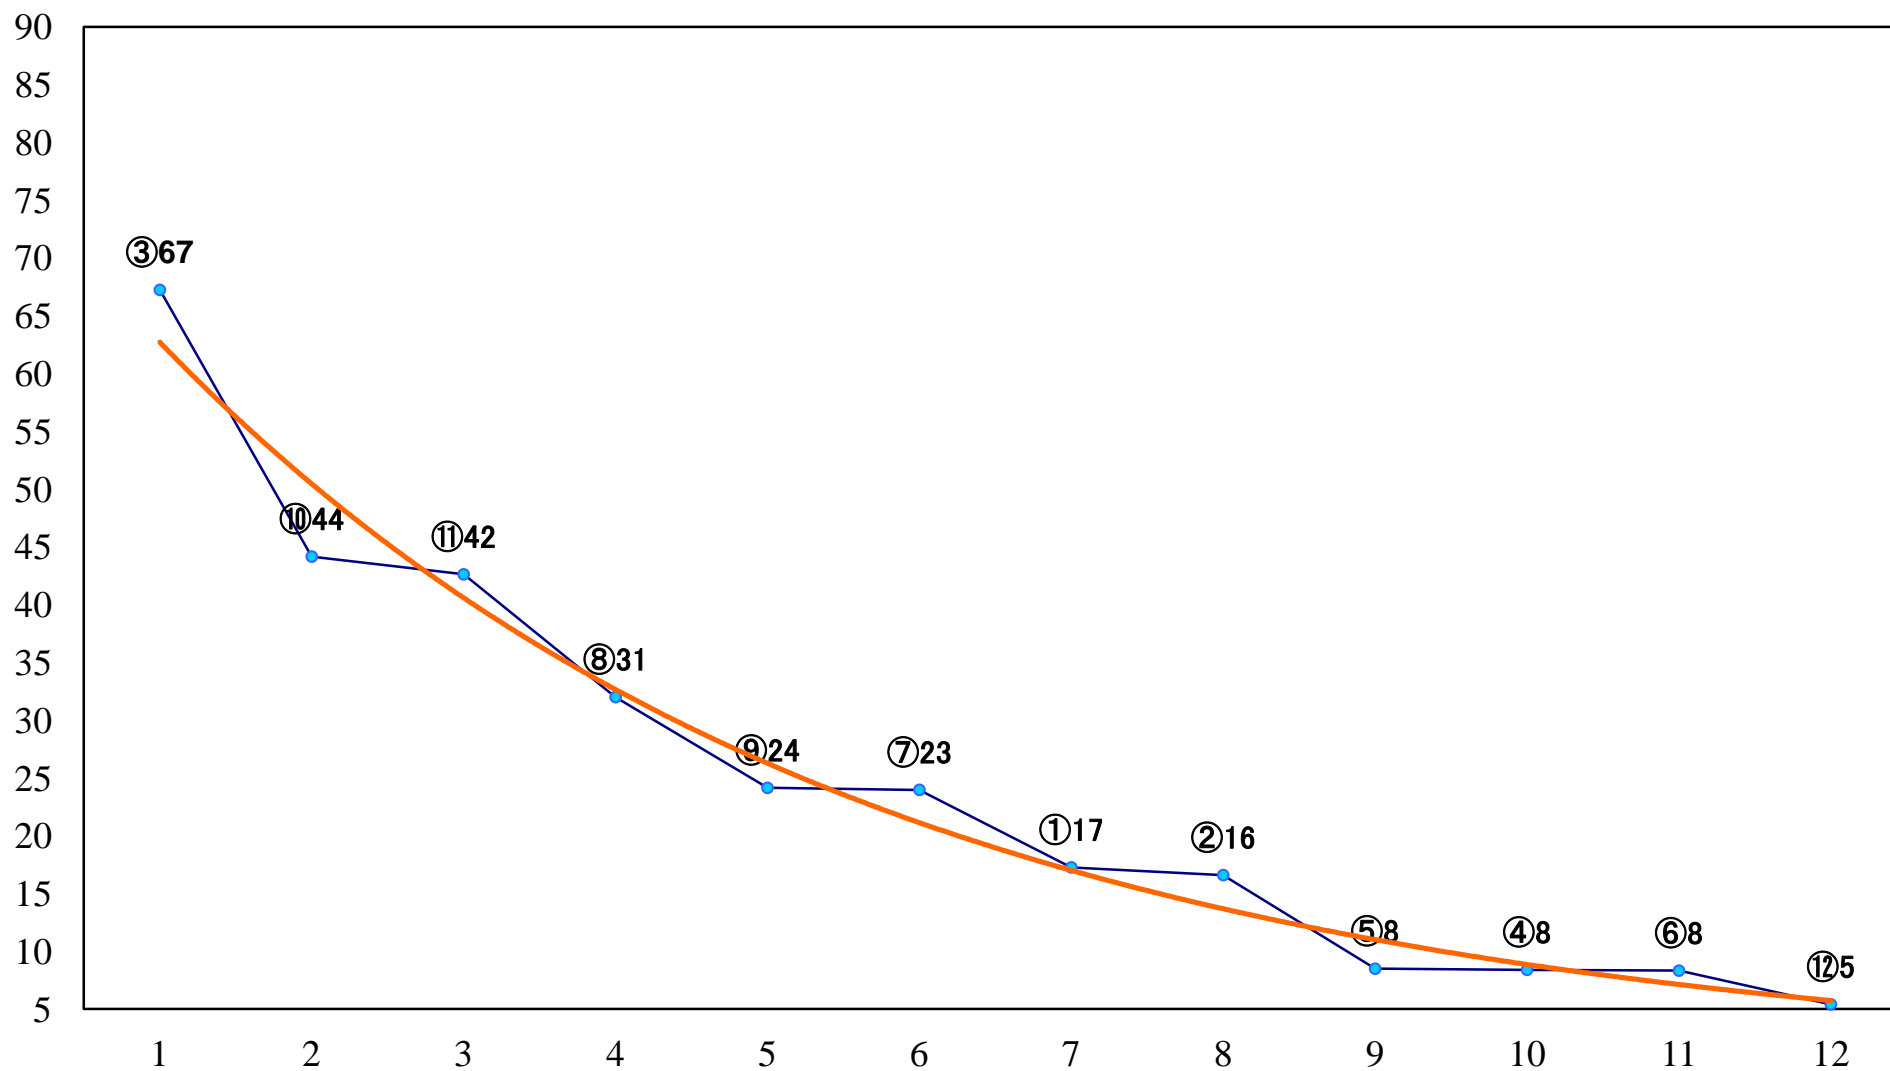

2021年01月14日(木) 船橋競馬 8R 14:55
馬い！？大寒卵とご飯を食べようC2選抜馬 左1000mm