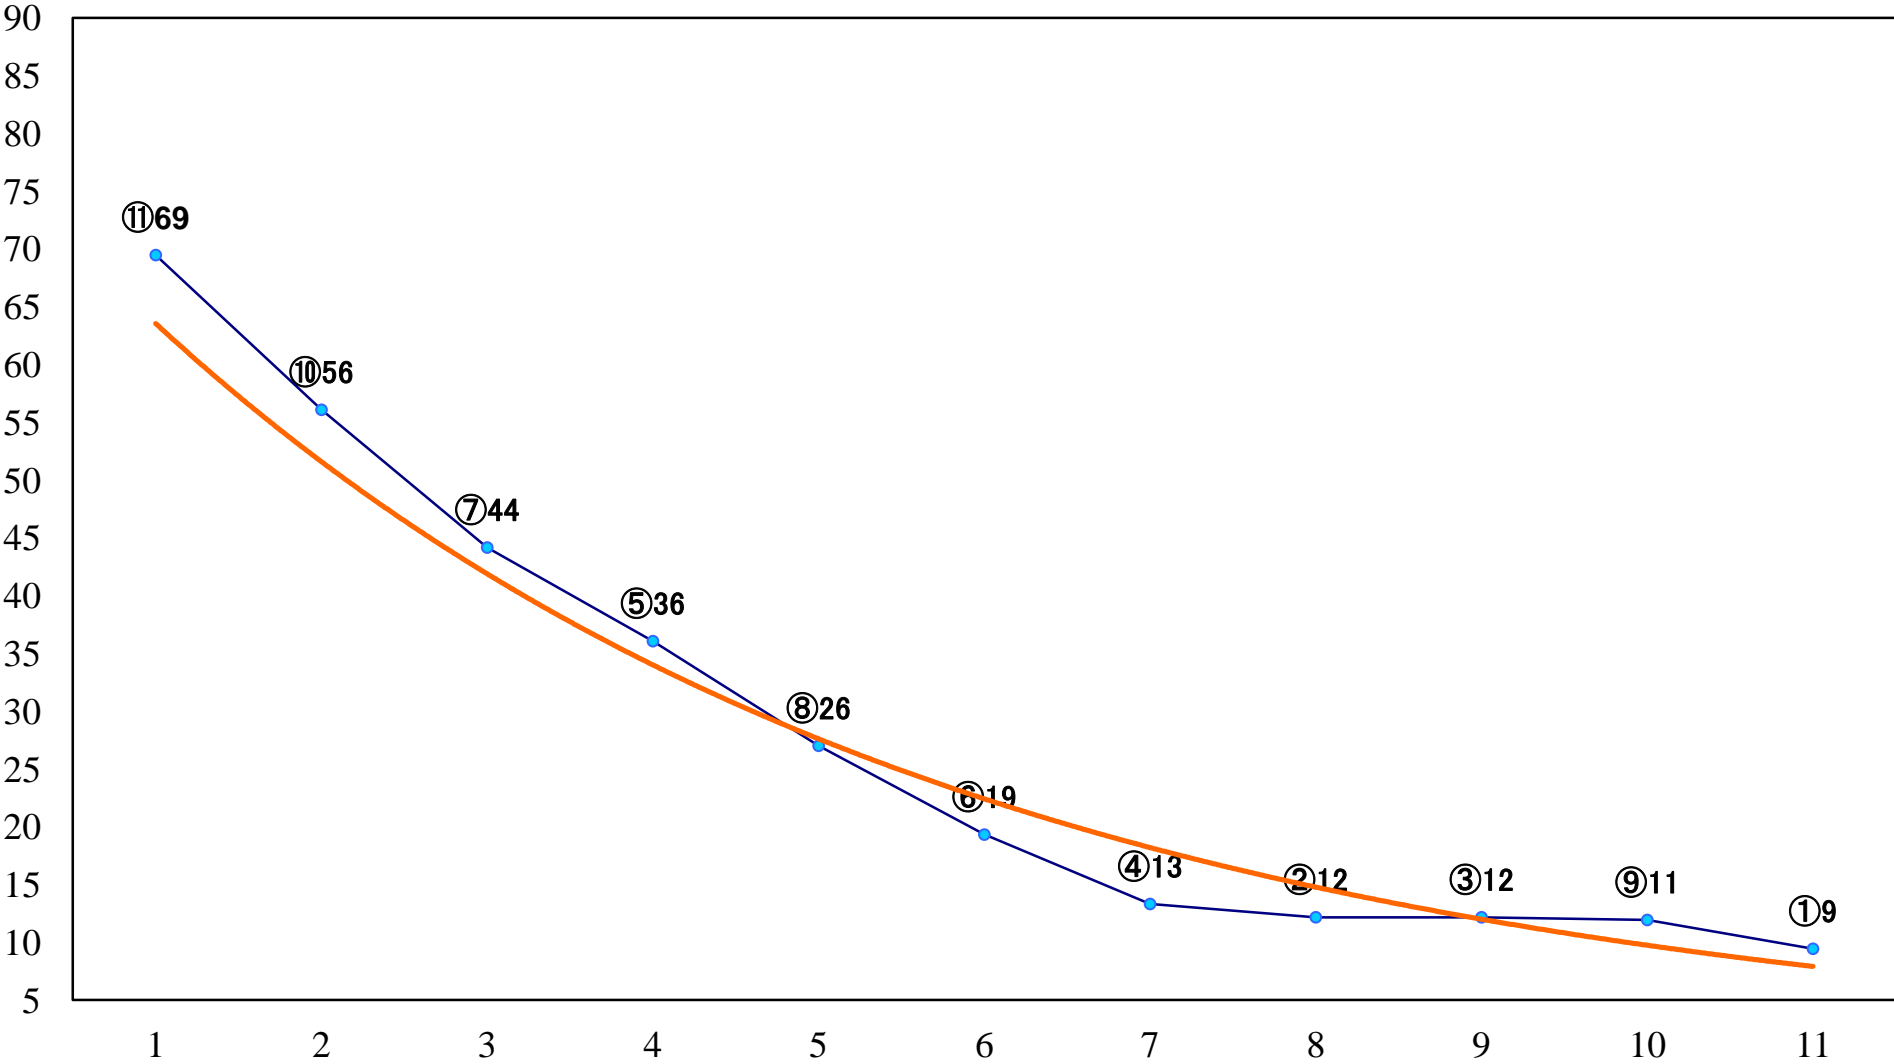

2021年01月14日(木) 船橋競馬 11R 16:40
チバテレ盃4上オープン 左1700mm

2021年01月14日(木) 船橋競馬 12R 17:15
ロングアンドワインディング220B2B3 左2200mm