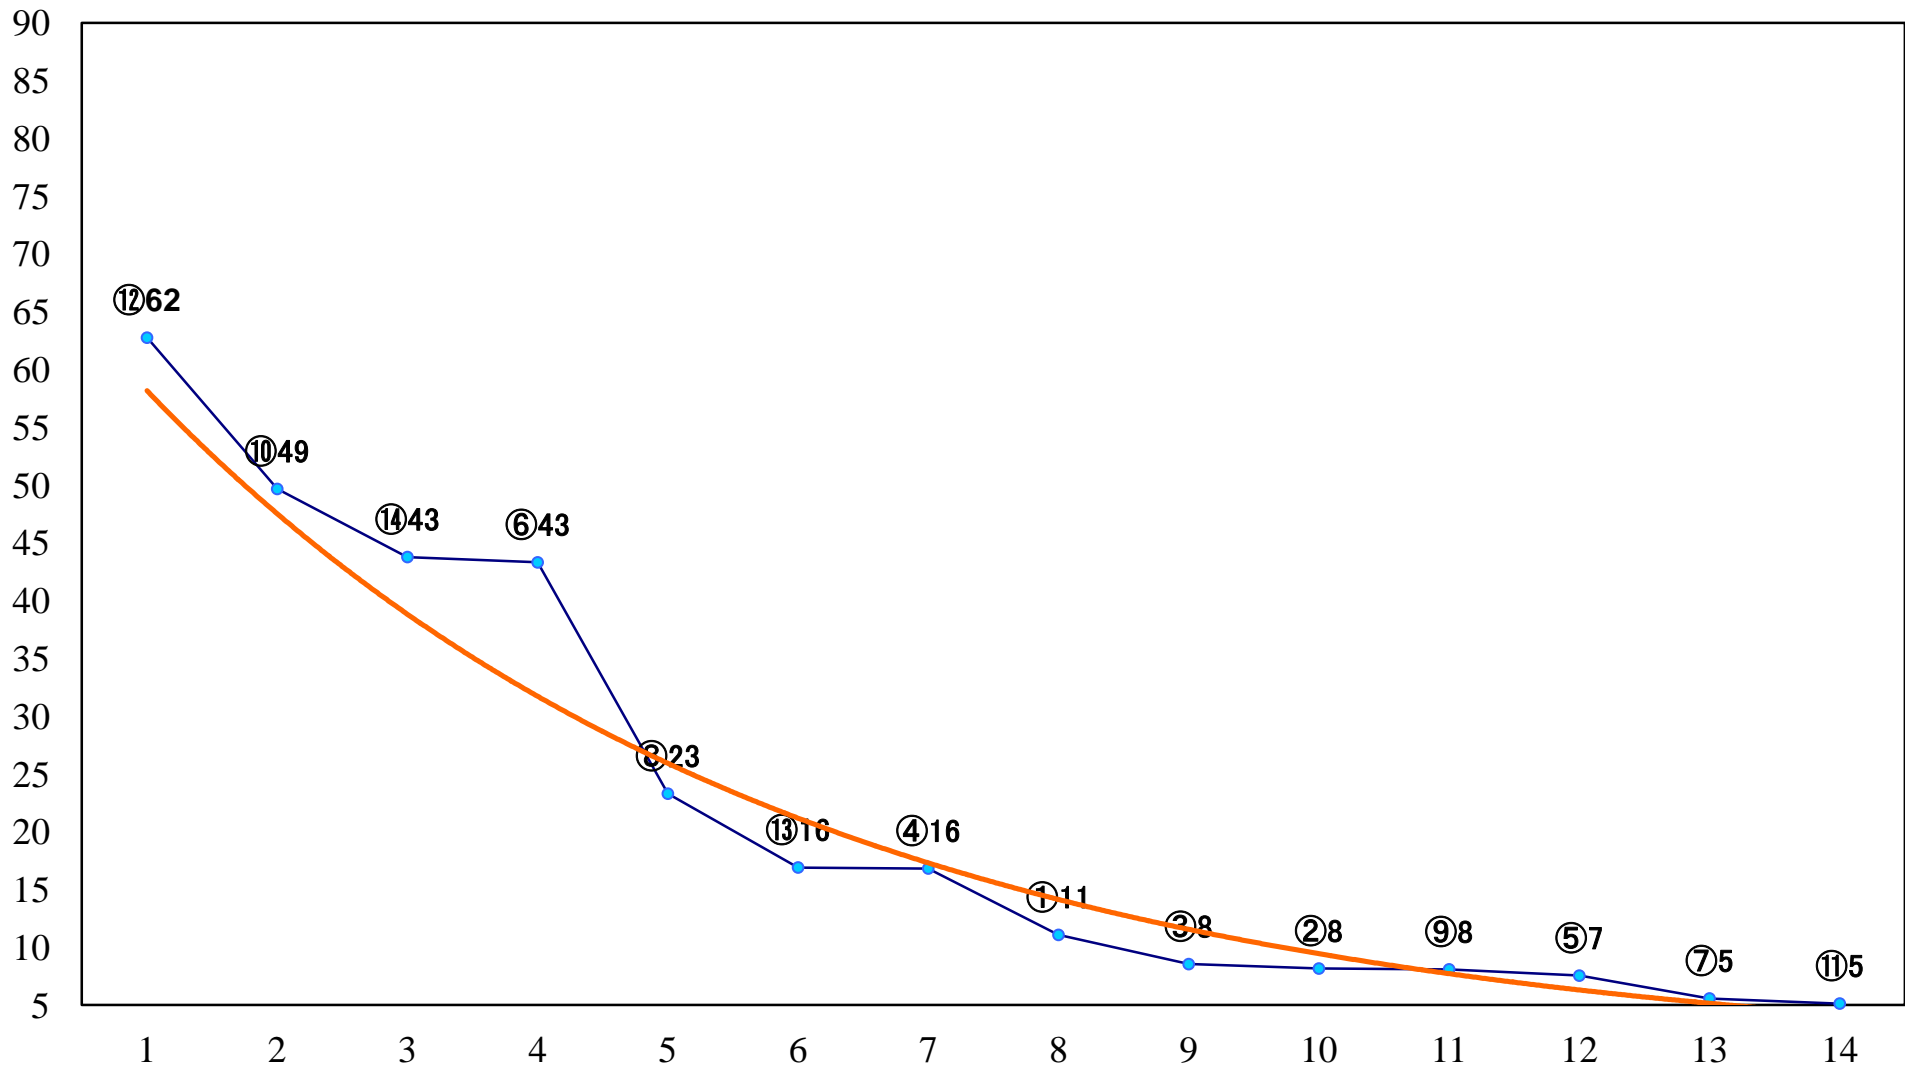

2021年01月14日(木) 船橋競馬 7R 14:20
C3選抜馬 左1000mm