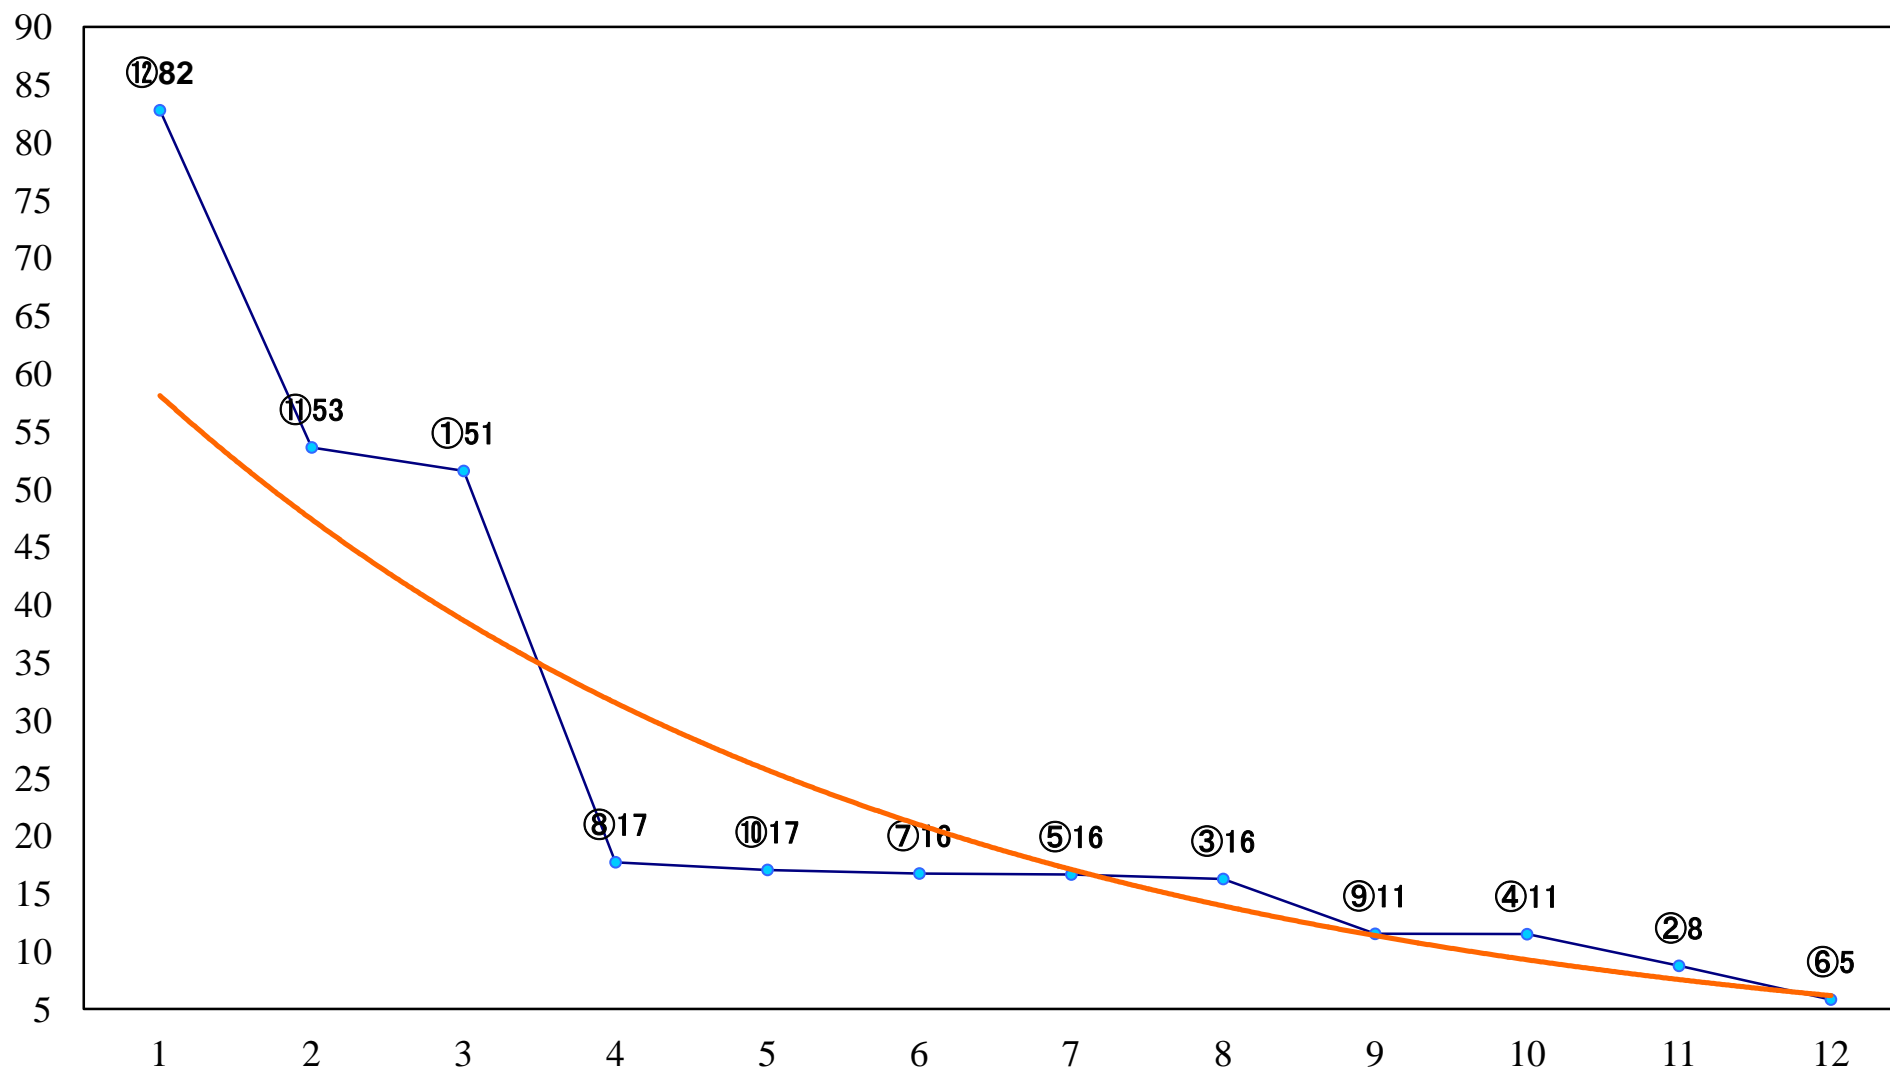

2021年01月14日(木) 船橋競馬 1R 11:15
3歳八イ 左1200mm

2021年01月14日(木) 船橋競馬 2R 11:45
3歳八ア 左1200mm

2021年01月14日(木) 船橋競馬 3R 12:15
C3四五 左1200mm

2021年01月14日(木) 船橋競馬 4R 12:45
C3四五 左1500mm

2021年01月14日(木) 船橋競馬 5R 13:15
C3二 三 左1200mm

2021年01月14日(木) 船橋競馬 11R 16:40
チバテレ盃4上オープン 左1700mm

2021年01月14日(木) 船橋競馬 12R 17:15
ロングアンドワインディング220B2B3 左2200mm