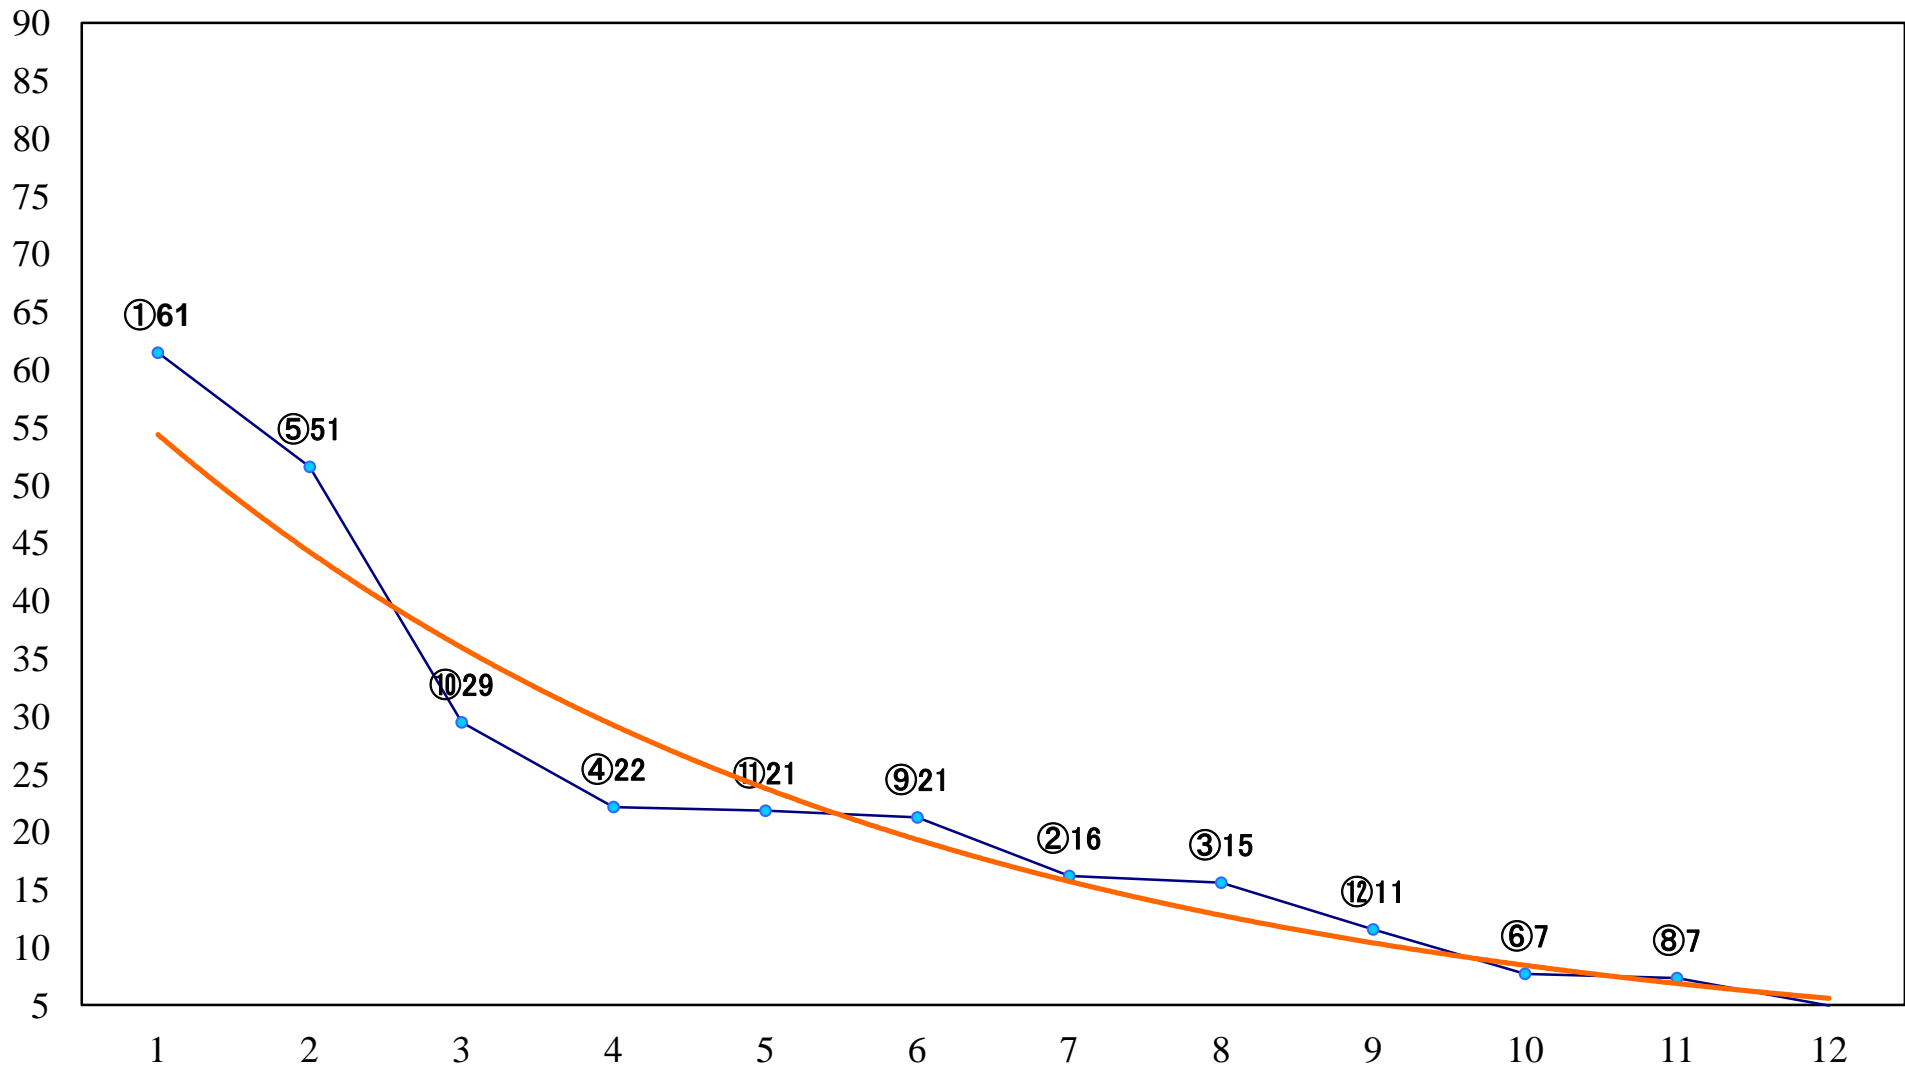

2021年01月14日(木) 船橋競馬 1R 11:15
3歳八イ 左1200mm

2021年01月14日(木) 船橋競馬 2R 11:45
3歳八ア 左1200mm

2021年01月14日(木) 船橋競馬 3R 12:15
C3四五 左1200mm

2021年01月14日(木) 船橋競馬 4R 12:45
C3四五 左1500mm

2021年01月14日(木) 船橋競馬 5R 13:15
C3二 三 左1200mm

2021年01月14日(木) 船橋競馬 11R 16:40
チバテレ盃4上オープン 左1700mm

2021年01月14日(木) 船橋競馬 12R 17:15
ロングアンドワインディング220B2B3 左2200mm