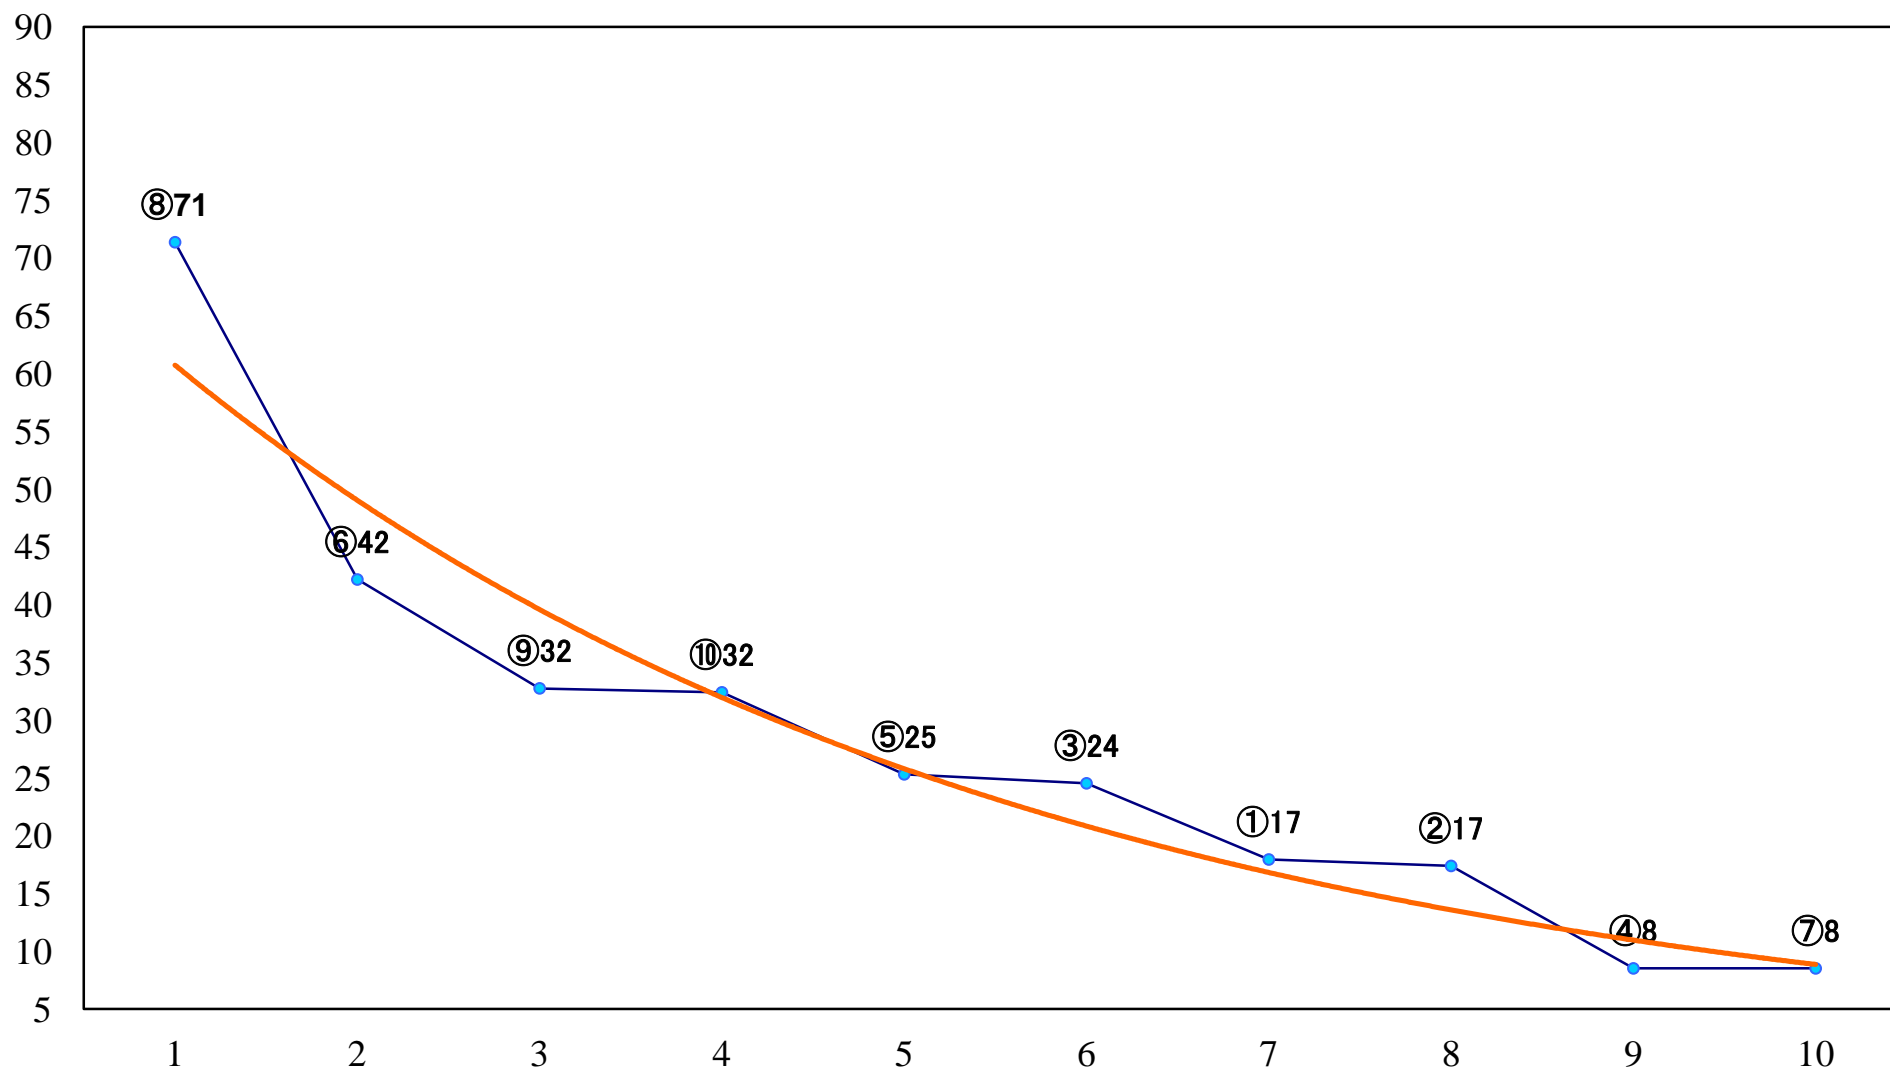

2021年01月14日(木) 船橋競馬 1R 11:15
3歳八イ 左1200mm

2021年01月14日(木) 船橋競馬 2R 11:45
3歳八ア 左1200mm

2021年01月14日(木) 船橋競馬 3R 12:15
C3四五 左1200mm

2021年01月14日(木) 船橋競馬 4R 12:45
C3四五 左1500mm

2021年01月14日(木) 船橋競馬 5R 13:15
C3二 三 左1200mm

2021年01月14日(木) 船橋競馬 11R 16:40
チバテレ盃4上オープン 左1700mm

2021年01月14日(木) 船橋競馬 12R 17:15
ロングアンドワインディング220B2B3 左2200mm