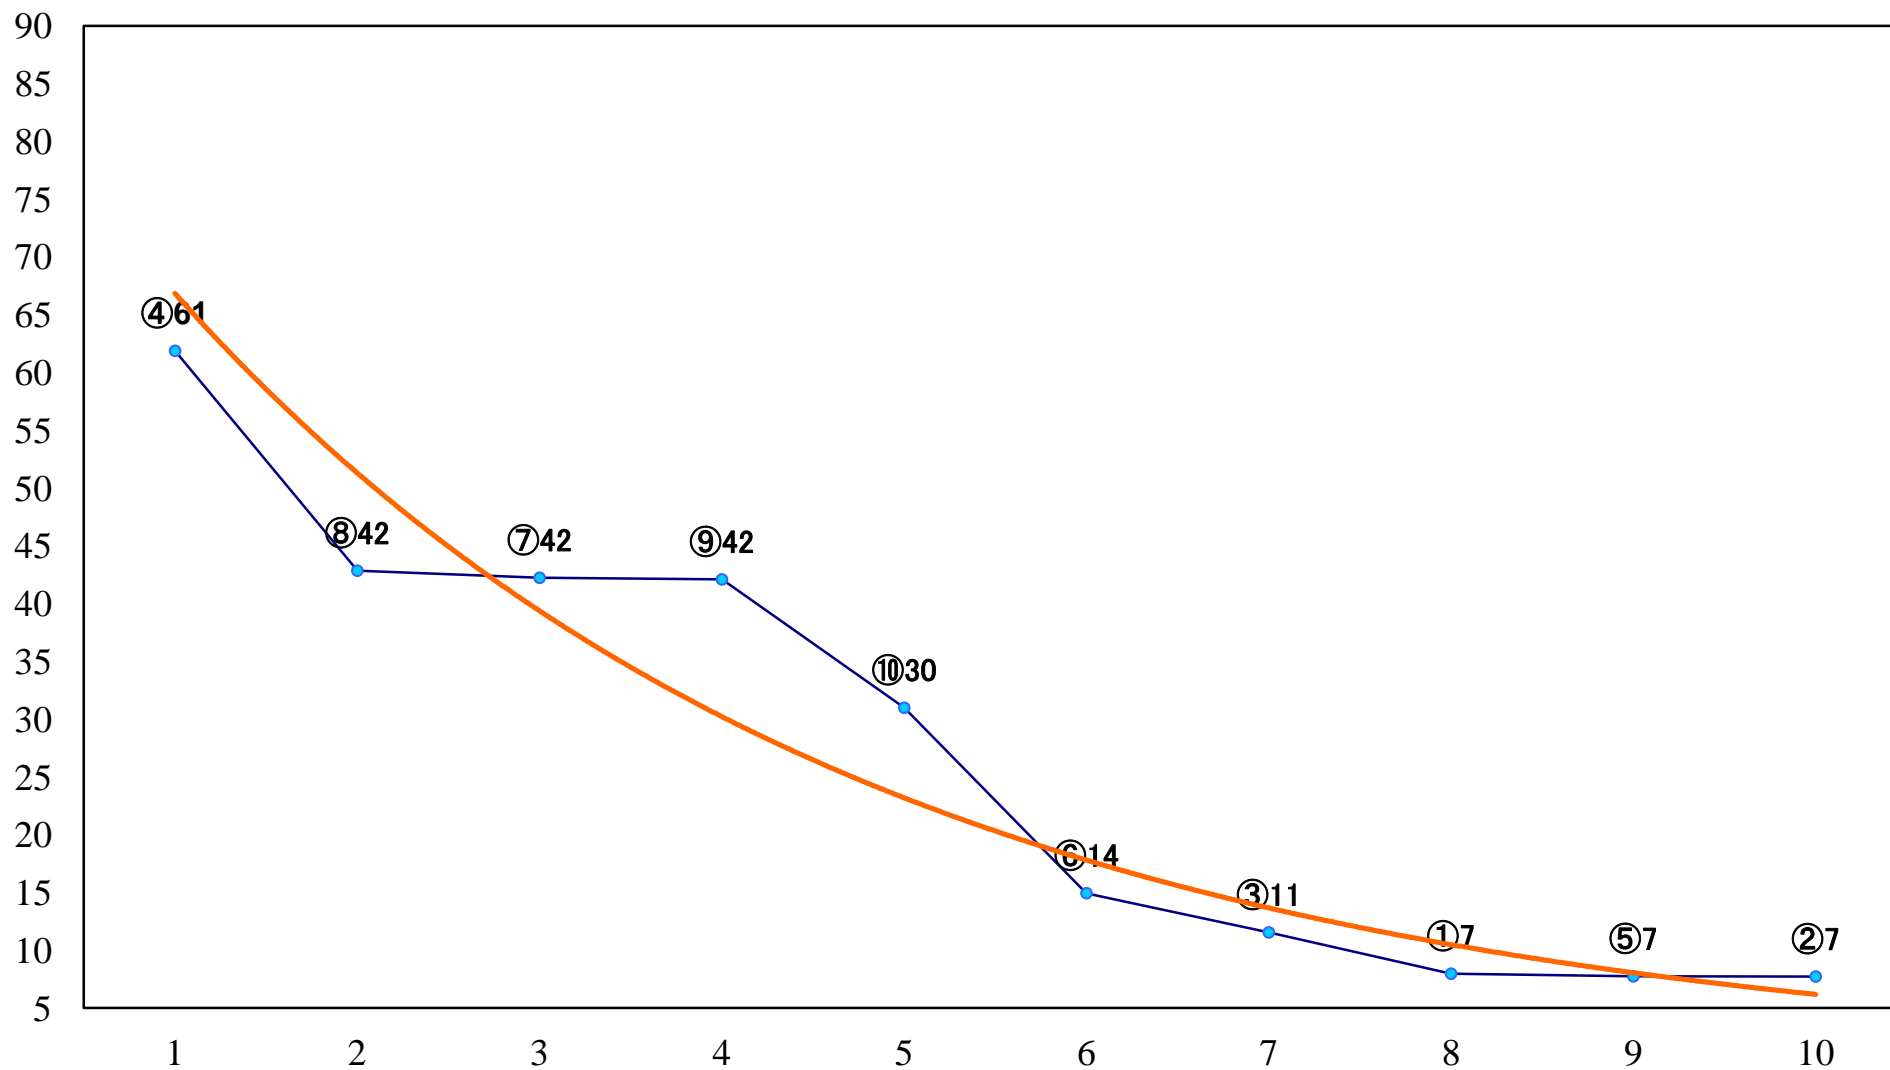

2021年01月14日(木) 船橋競馬 1R 11:15
3歳八イ 左1200mm

2021年01月14日(木) 船橋競馬 2R 11:45
3歳八ア 左1200mm

2021年01月14日(木) 船橋競馬 3R 12:15
C3四五 左1200mm

2021年01月14日(木) 船橋競馬 4R 12:45
C3四五 左1500mm

2021年01月14日(木) 船橋競馬 5R 13:15
C3二 三 左1200mm