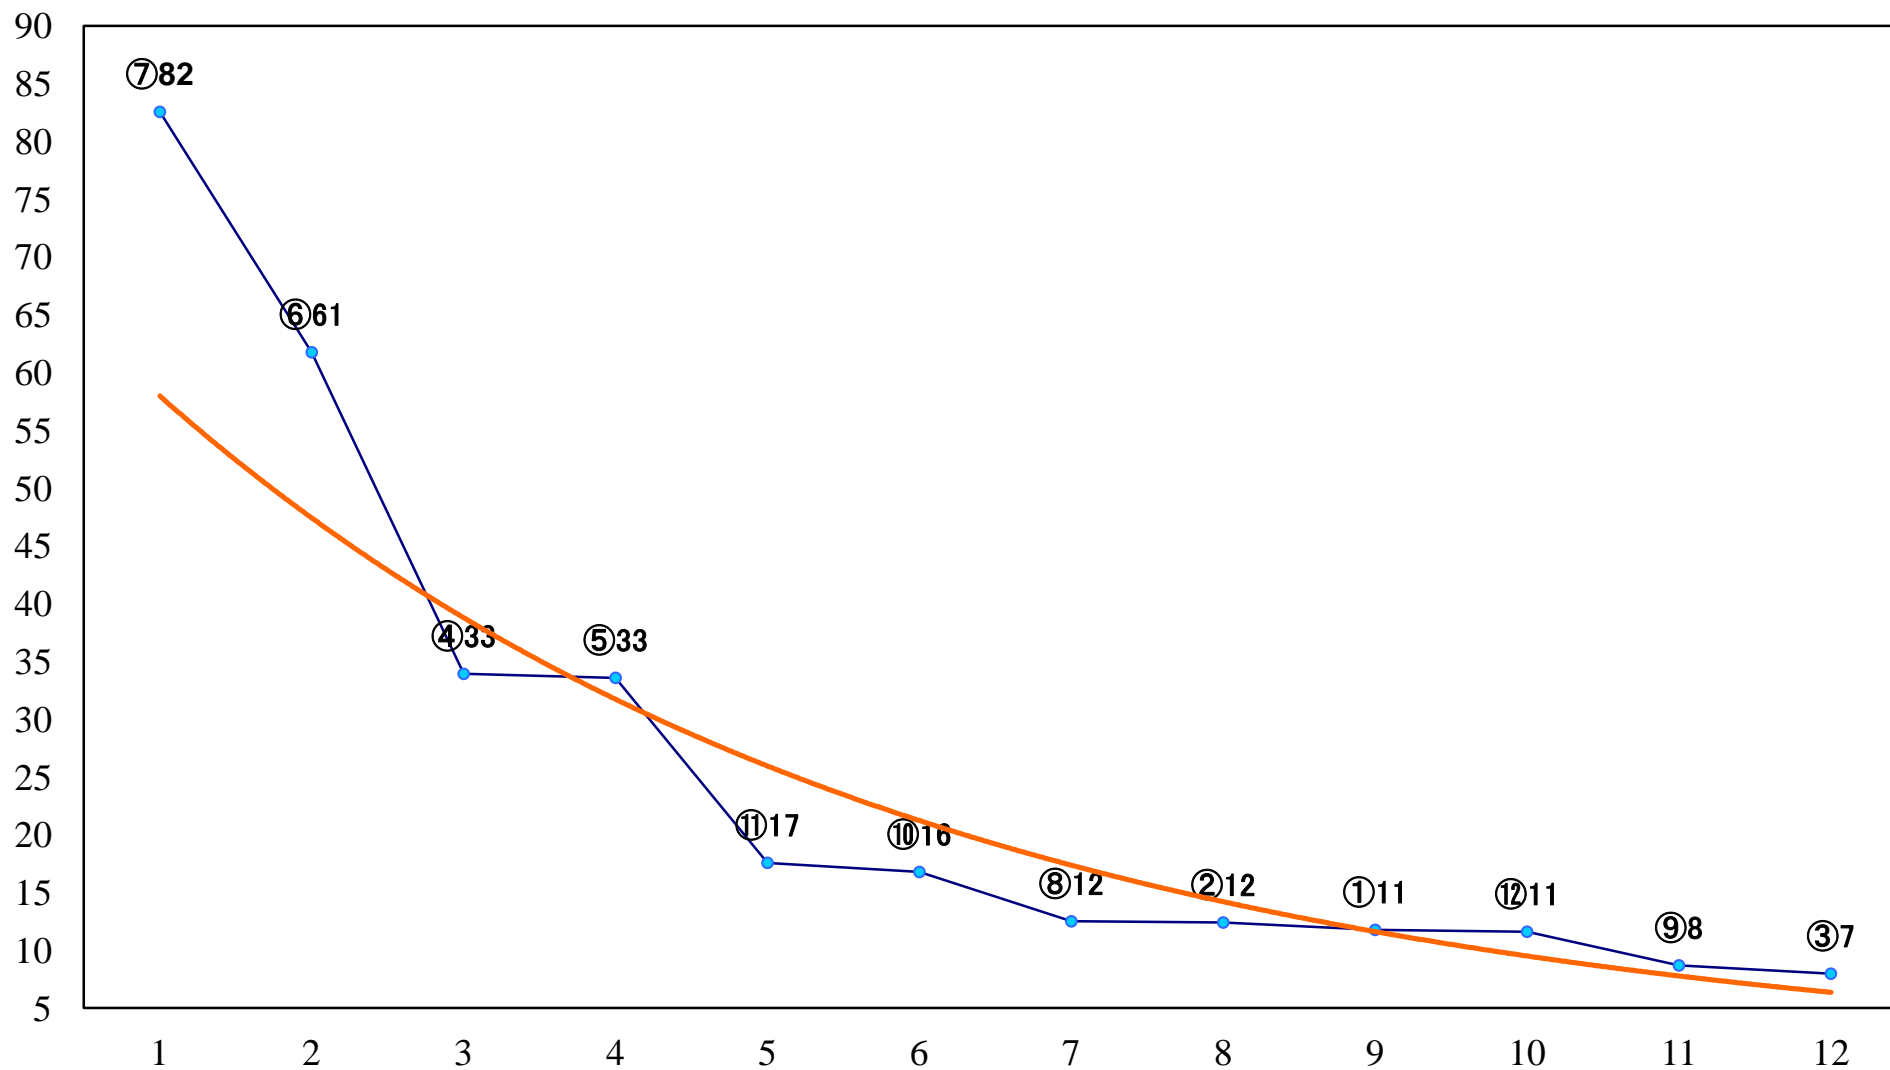

2021年01月14日(木) 船橋競馬 6R 13:45
C3二 三 左1500mm