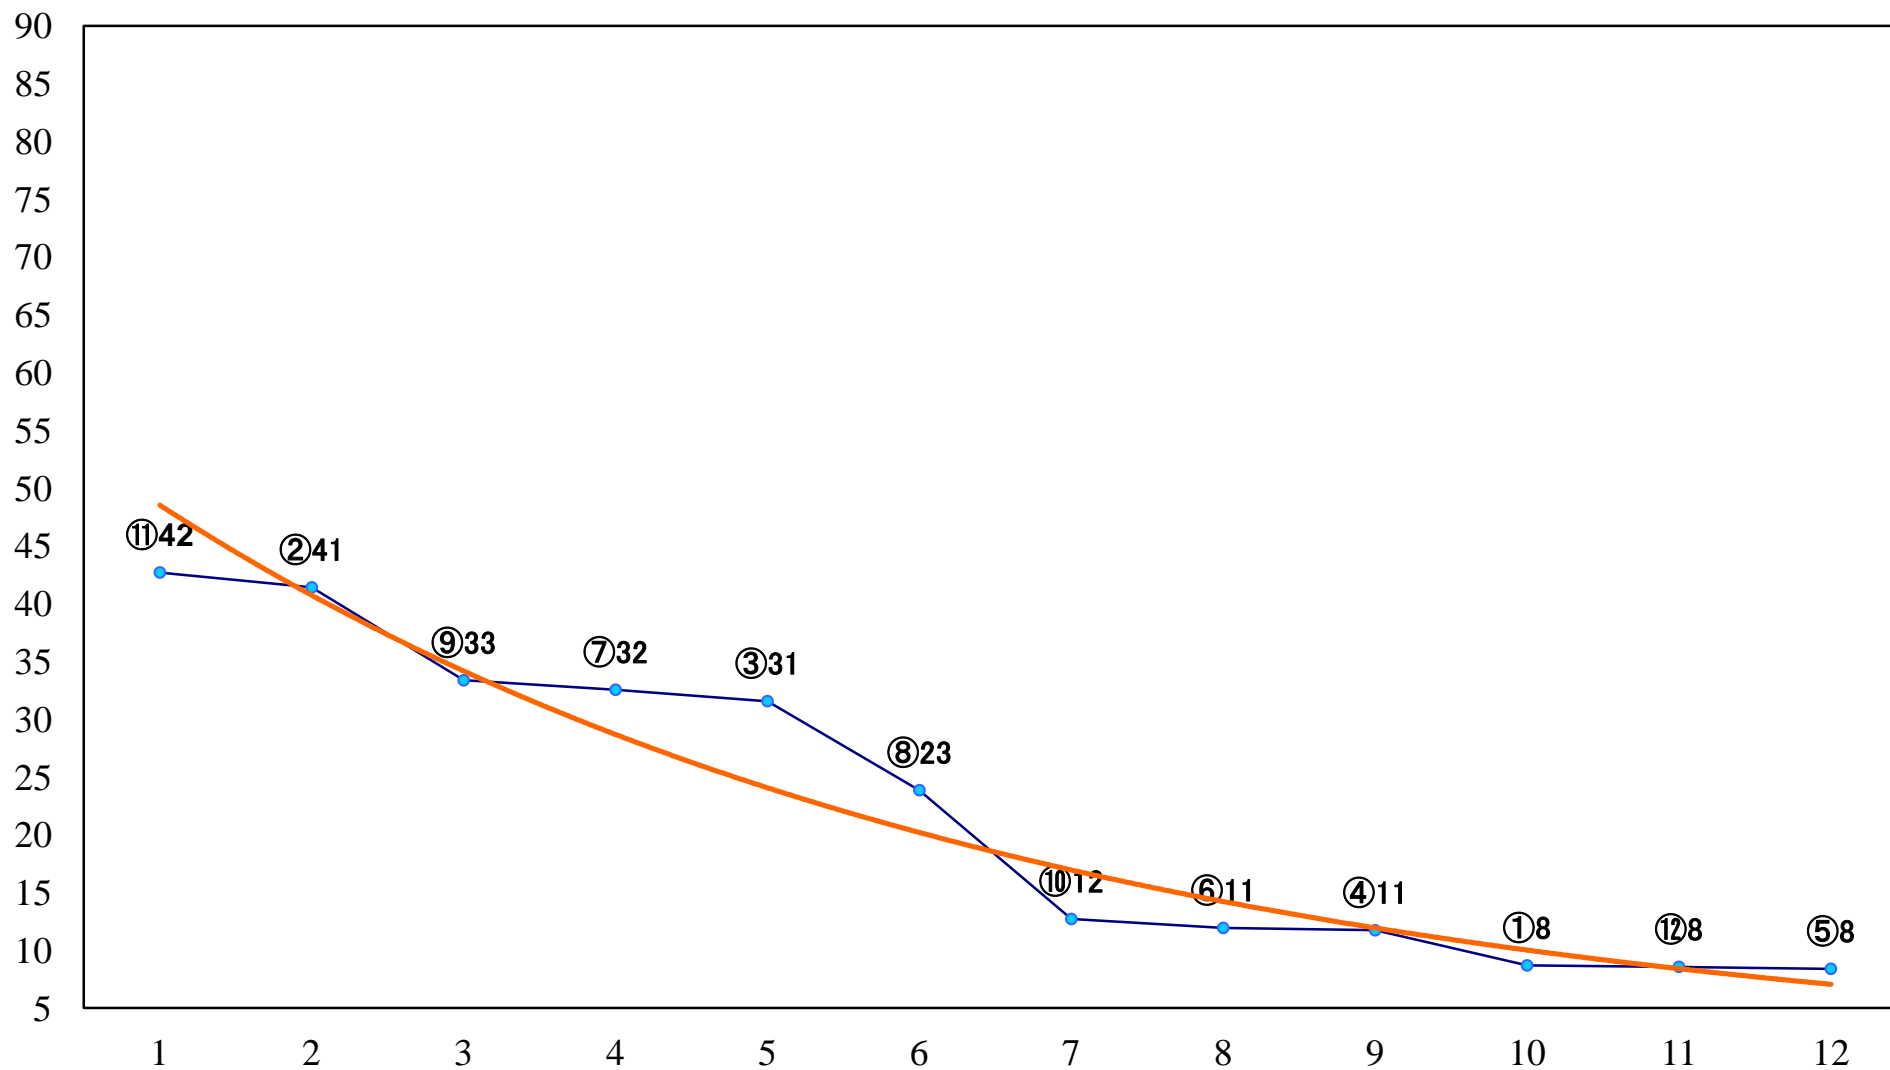

2021年01月14日(木) 船橋競馬 1R 11:15
3歳八イ 左1200mm

2021年01月14日(木) 船橋競馬 2R 11:45
3歳八ア 左1200mm

2021年01月14日(木) 船橋競馬 3R 12:15
C3四五 左1200mm

2021年01月14日(木) 船橋競馬 4R 12:45
C3四五 左1500mm

2021年01月14日(木) 船橋競馬 5R 13:15
C3二 三 左1200mm

2021年01月14日(木) 船橋競馬 11R 16:40
チバテレ盃4上オープン 左1700mm

2021年01月14日(木) 船橋競馬 12R 17:15
ロングアンドワインディング220B2B3 左2200mm