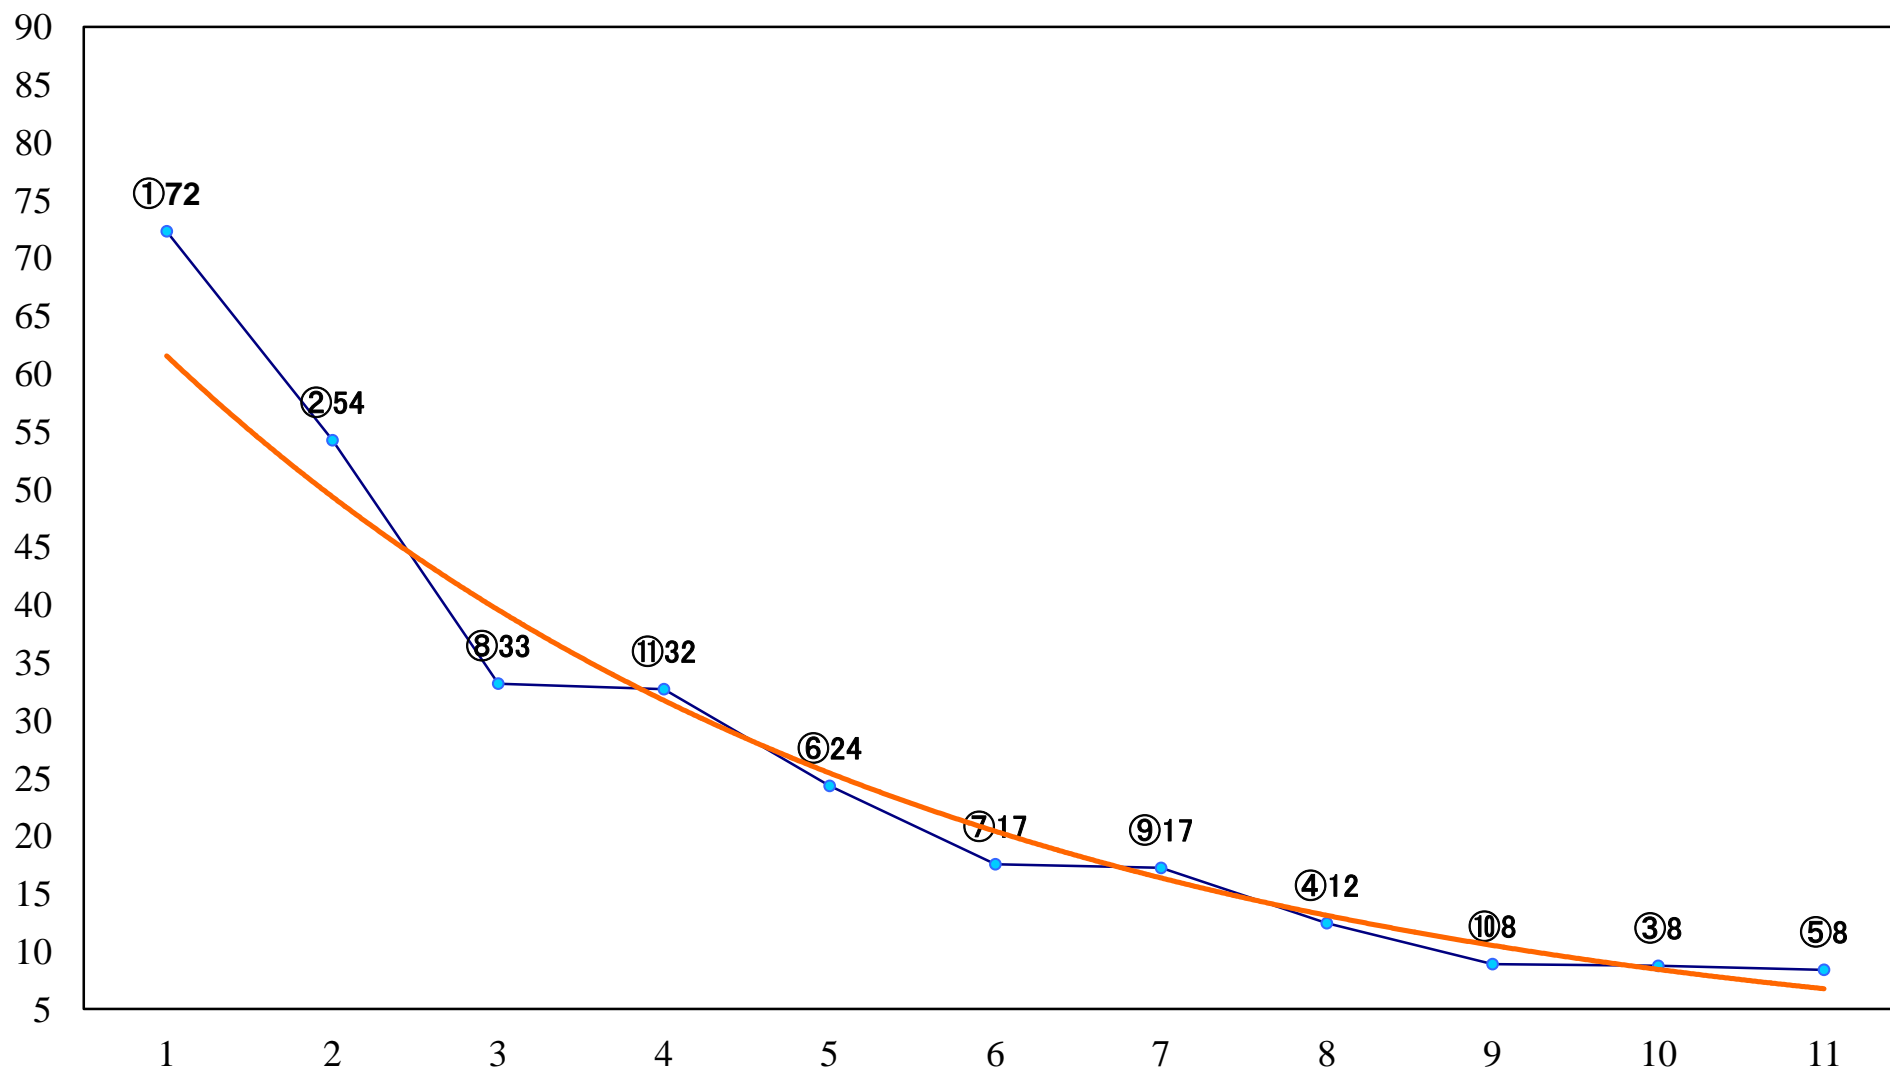

2021年01月14日(木) 船橋競馬 9R 15:30
ガーネットスプリントC1選抜牝馬 左1200mm