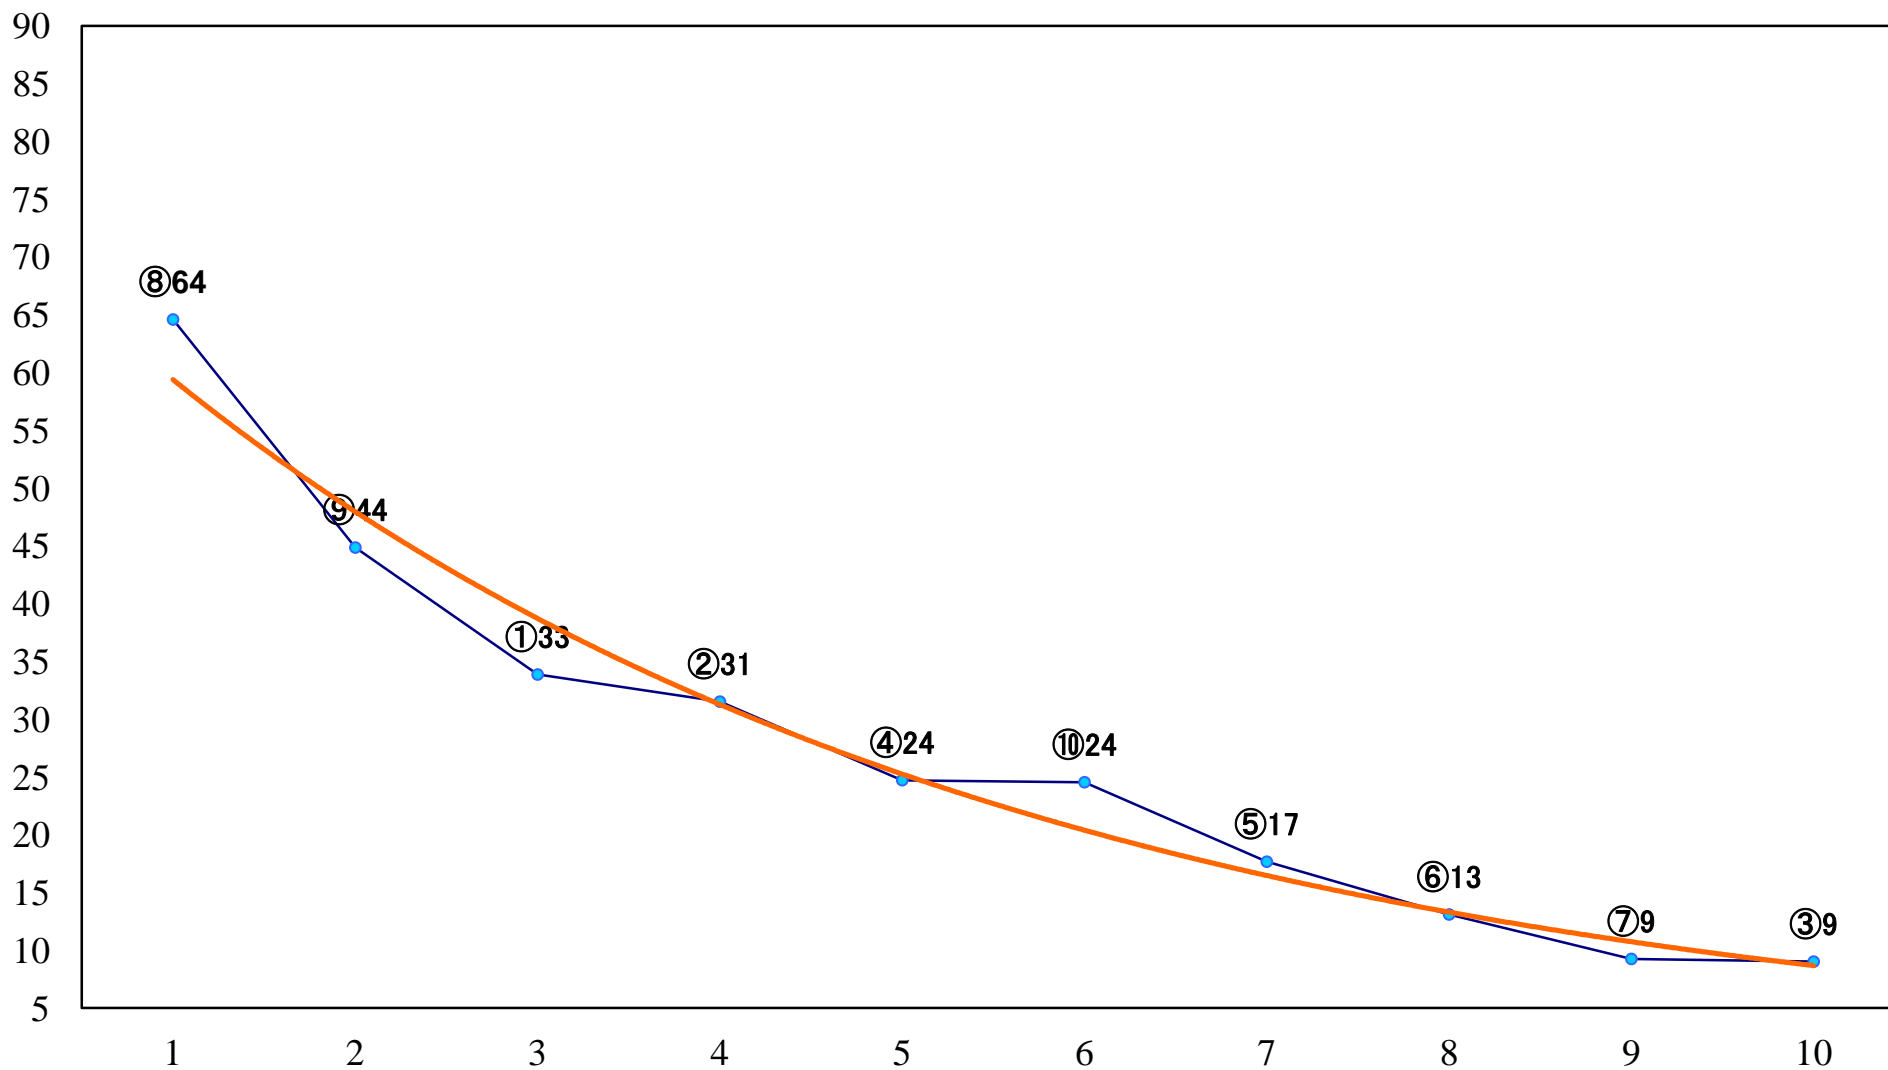

2021年01月14日(木) 船橋競馬 11R 16:40
チバテレ盃4上オープン 左1700mm

2021年01月14日(木) 船橋競馬 12R 17:15
ロングアンドワインディング220B2B3 左2200mm