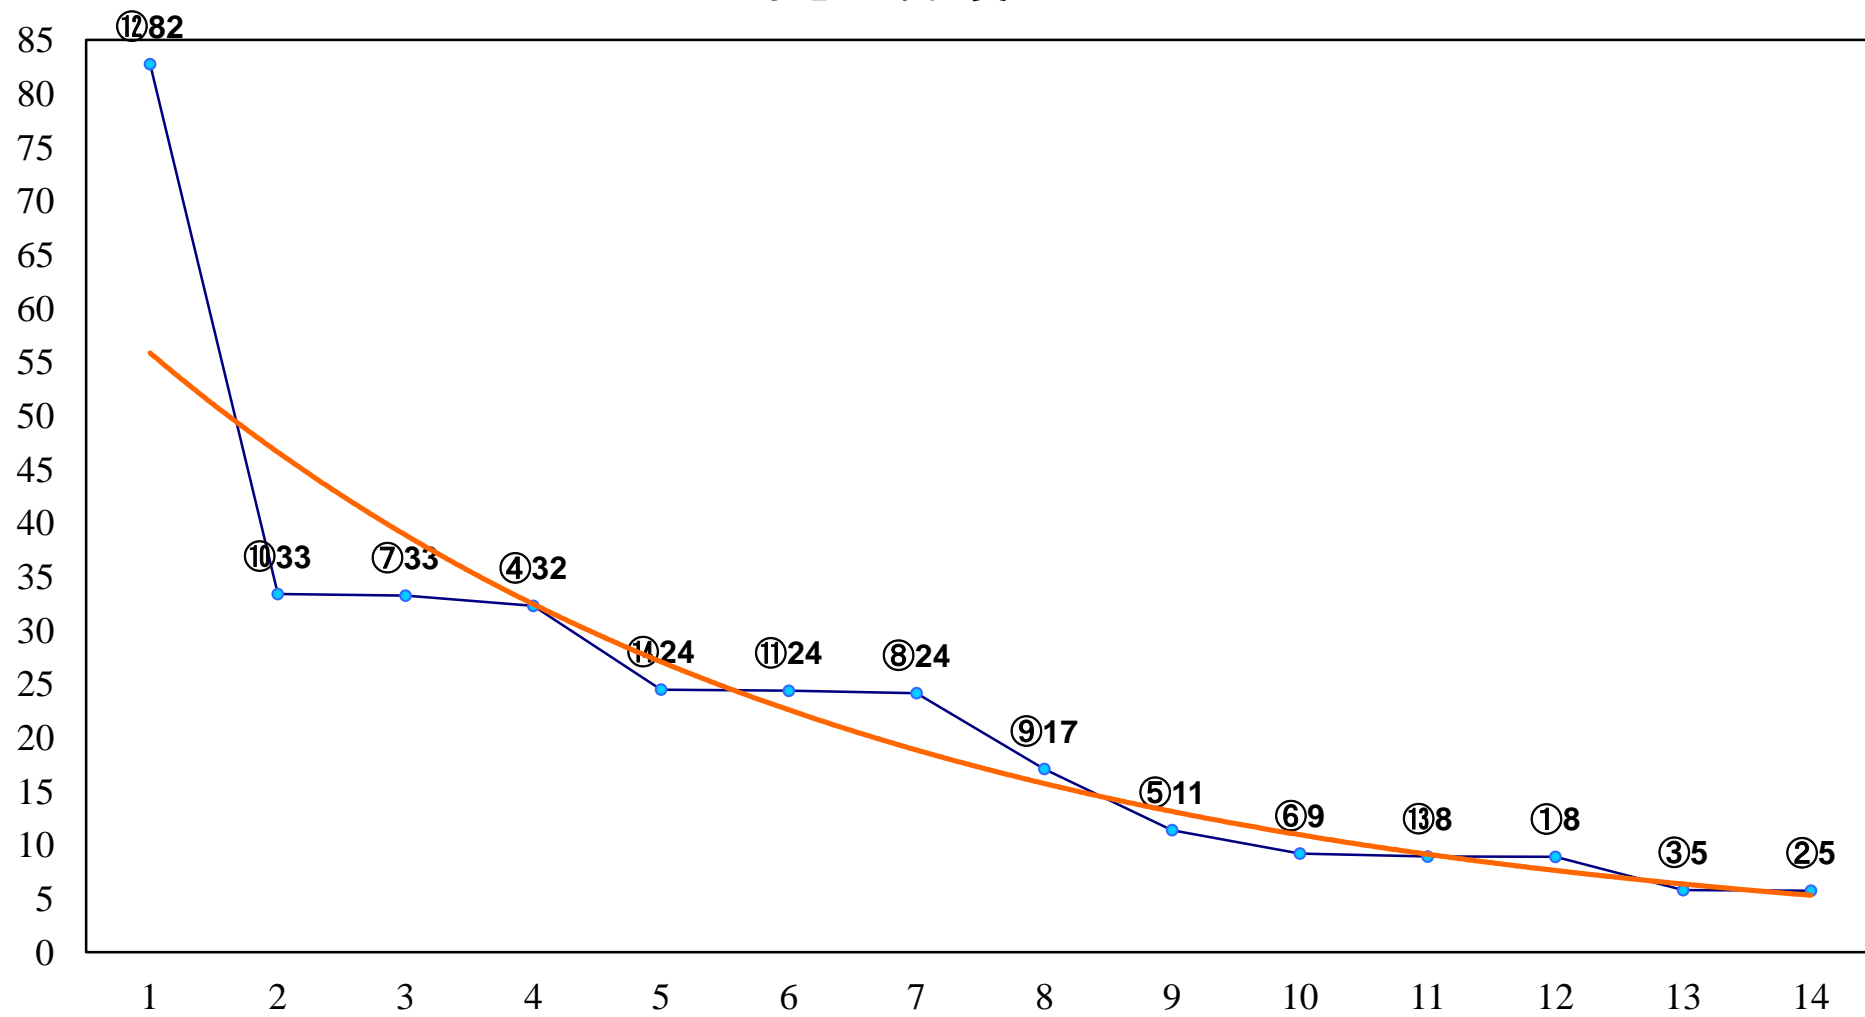

2017年01月06日(金) 川崎競馬 11R 17:10  
宝船特別C1ー 左1500m