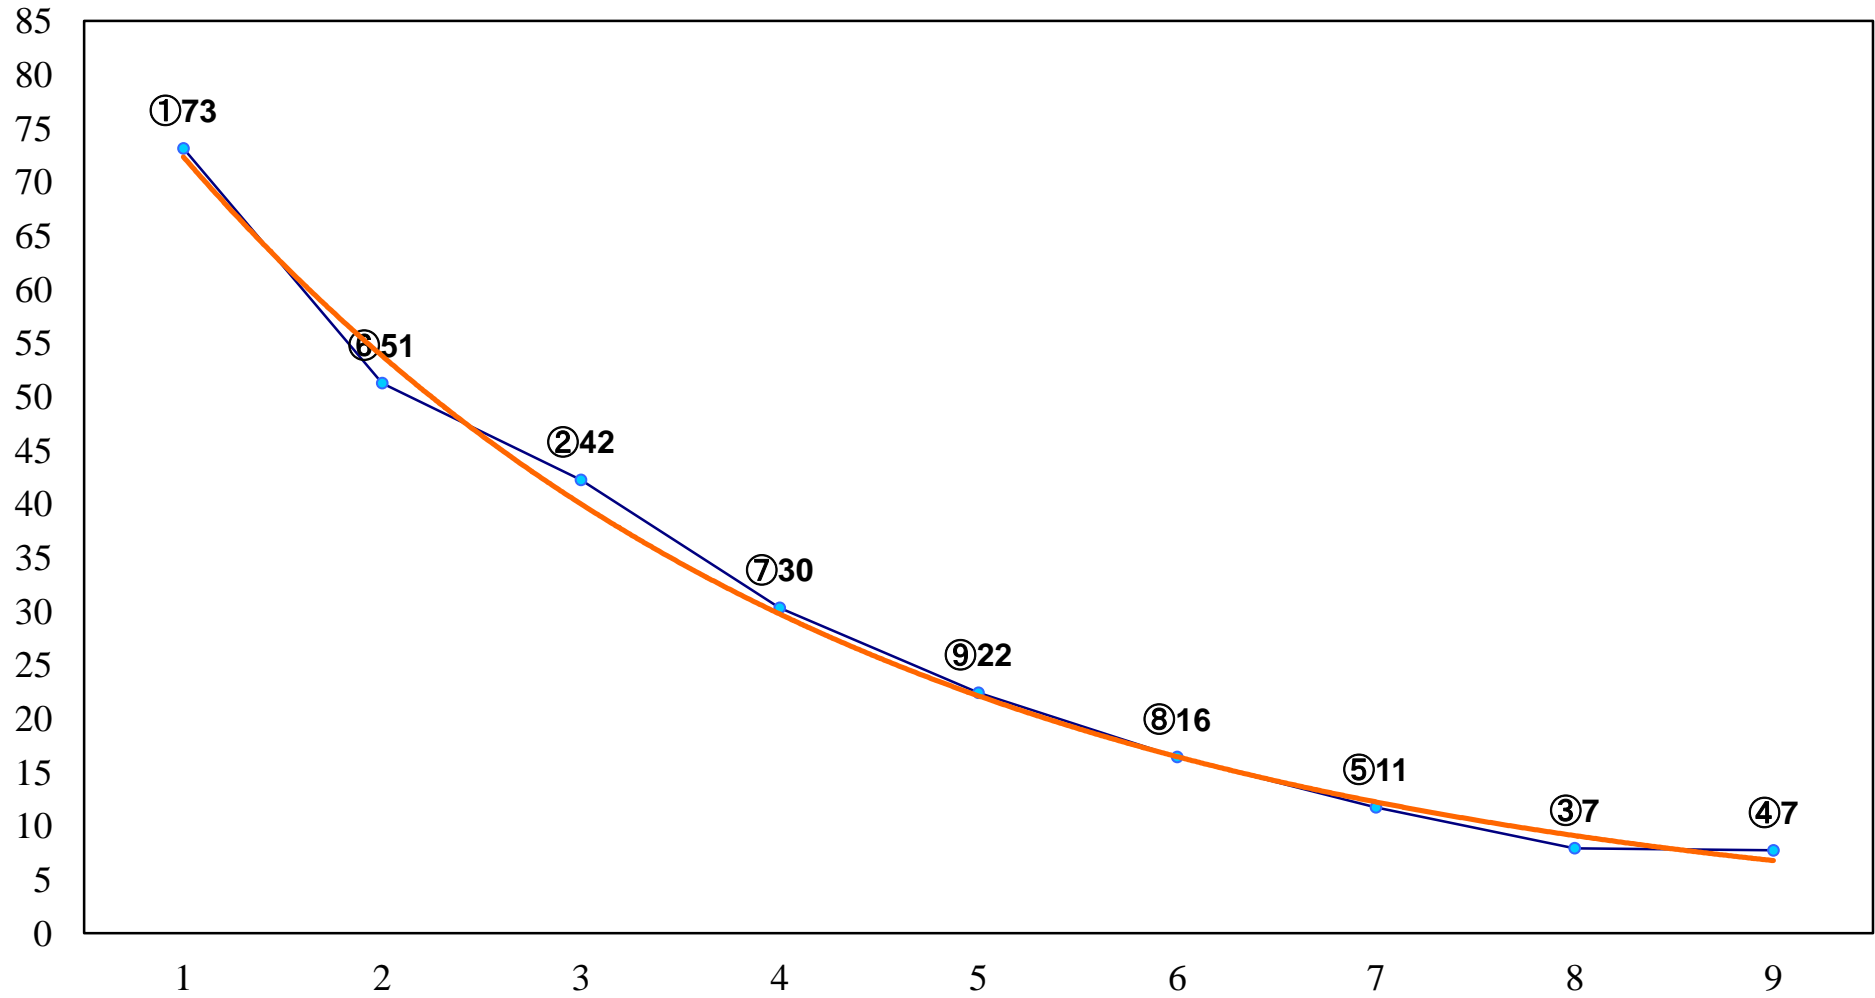

2017年01月06日(金) 川崎競馬 8R 15:25
若水特別3歳1 左1600m