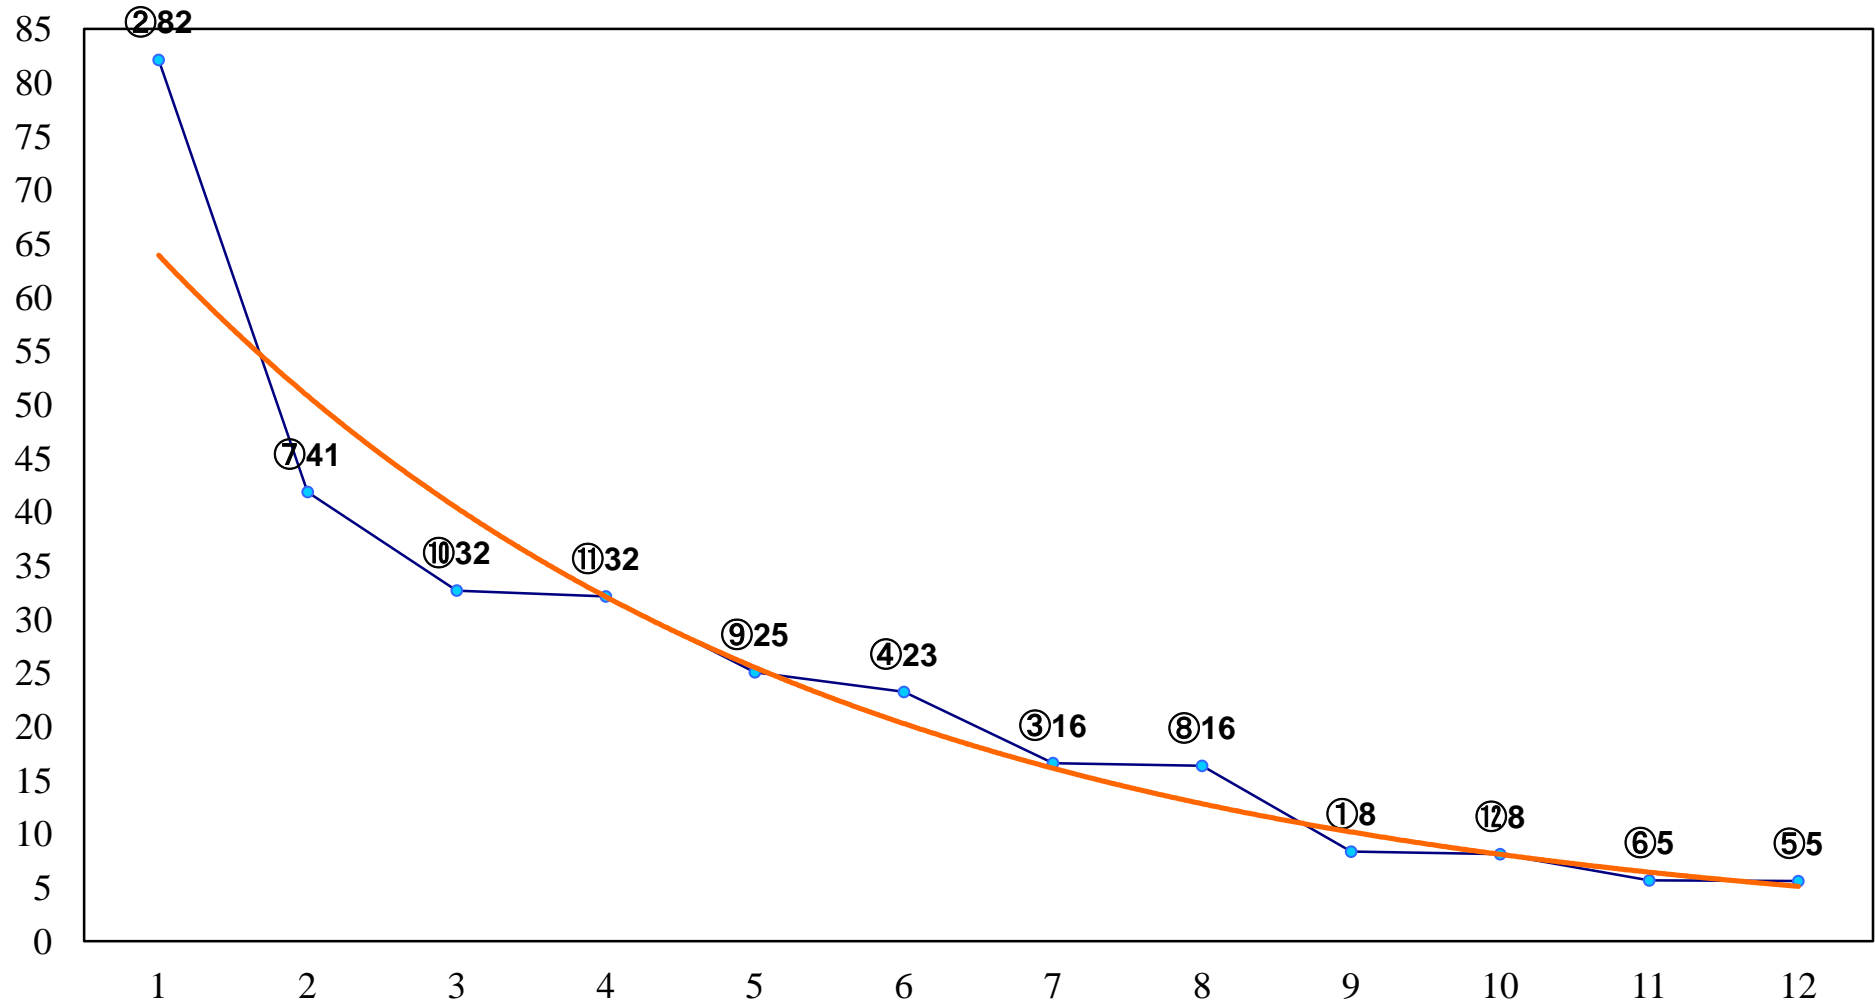

2017年01月06日(金) 川崎競馬 2R 12:20
C3三 四 左1500m