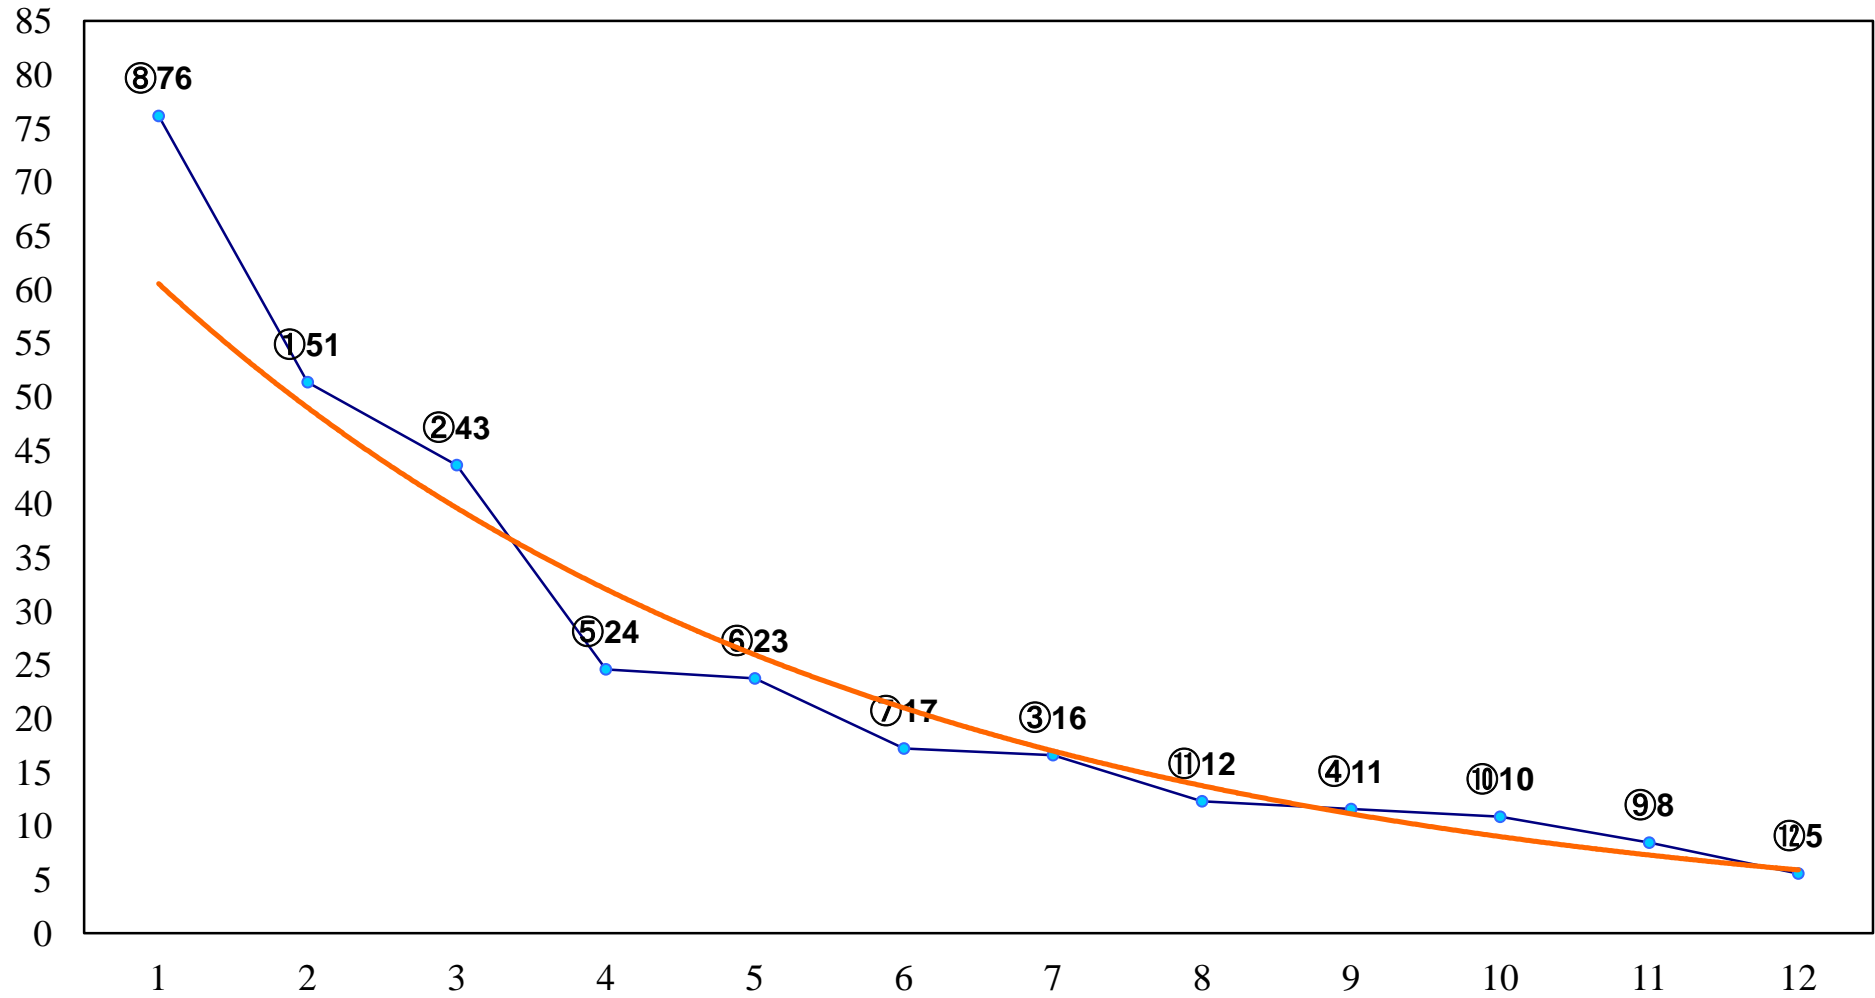

2017年01月06日(金) 川崎競馬 10R 16:35
十人十色の予想士軍団賞B3一 左1500m

2017年01月06日(金) 川崎競馬 9R 16:00
激走賞C1選定馬 左900m