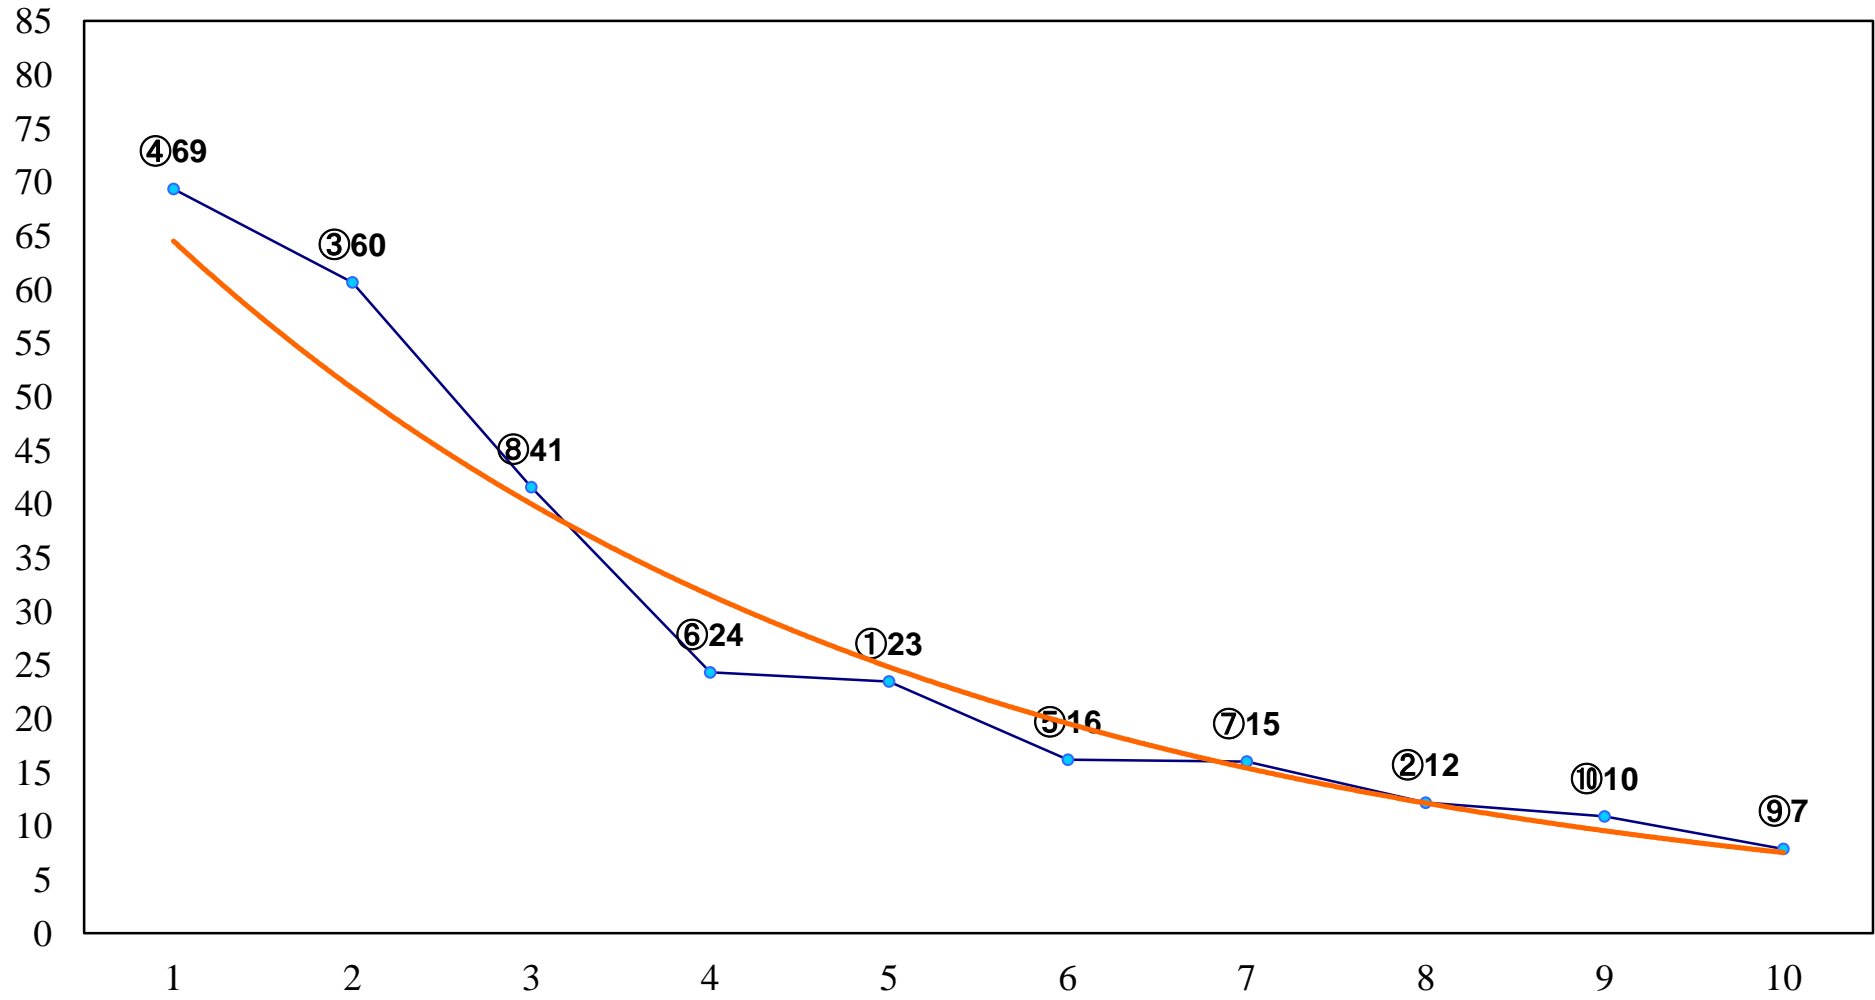

2017年01月06日(金) 川崎競馬 1R 11:50
C3三 四 左1500m