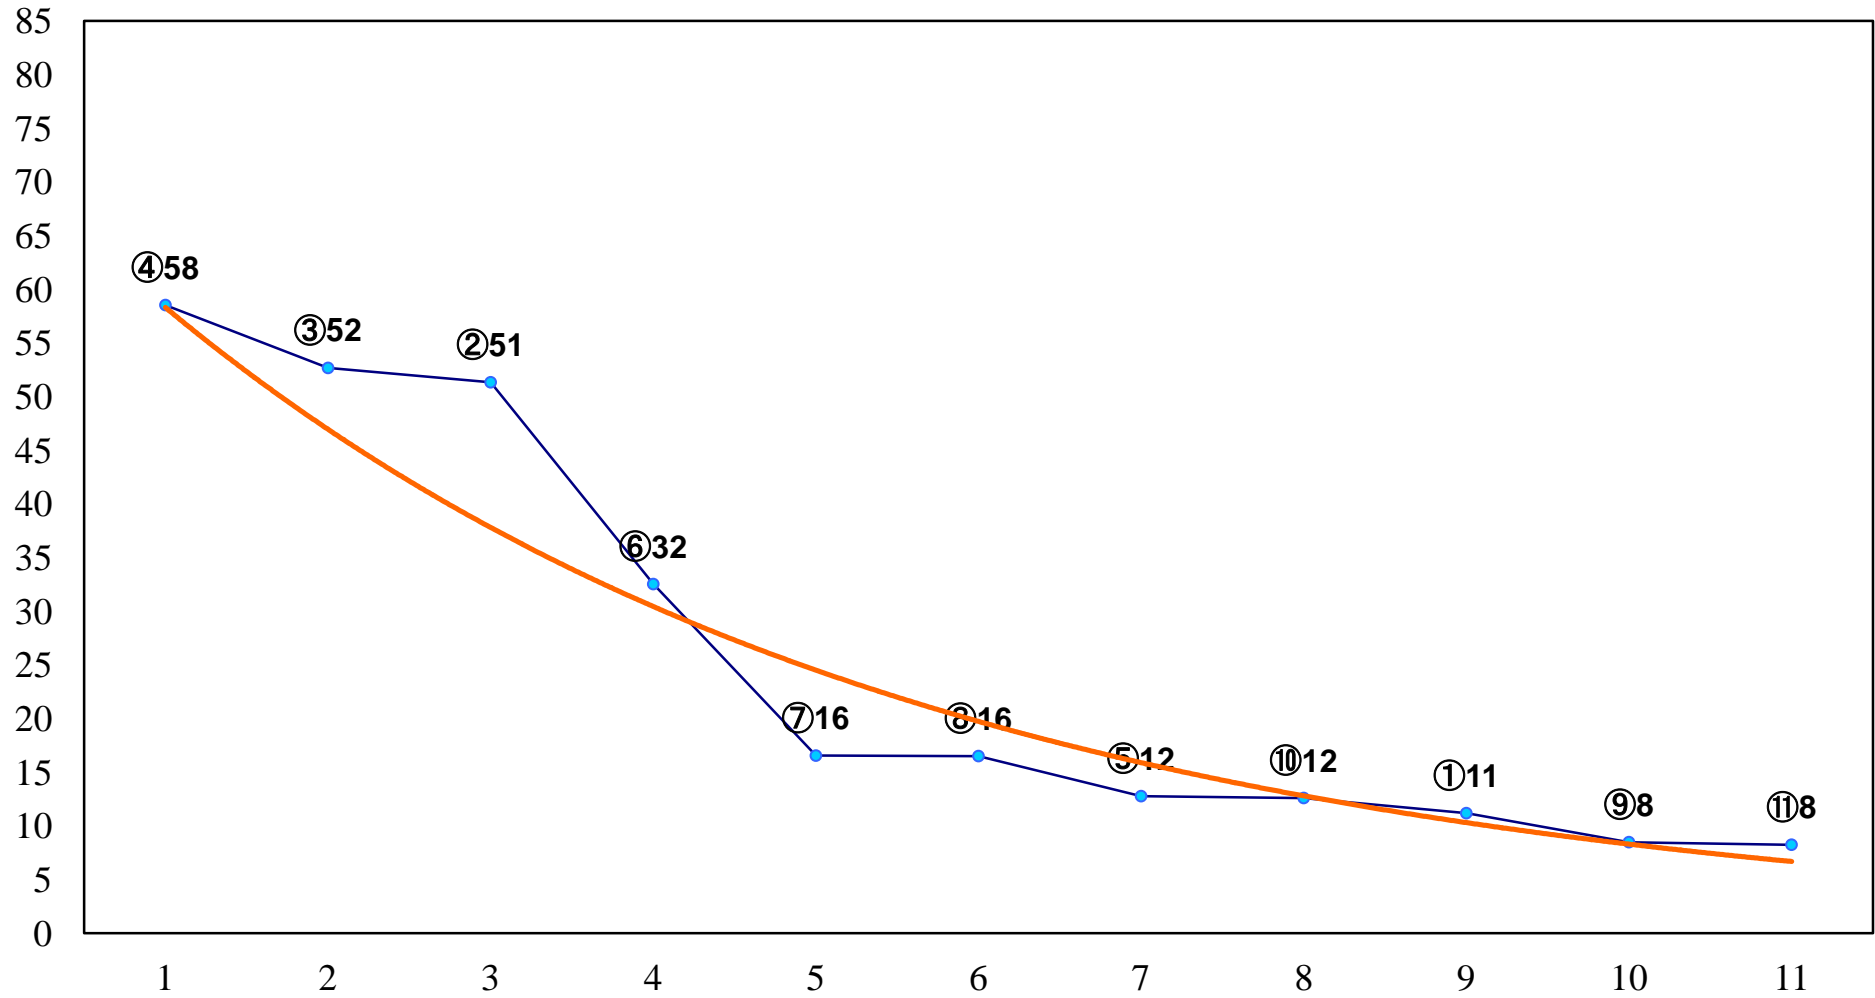

2017年01月06日(金) 川崎競馬 3R 12:50
水仙賞C3選定牝馬 左1400m