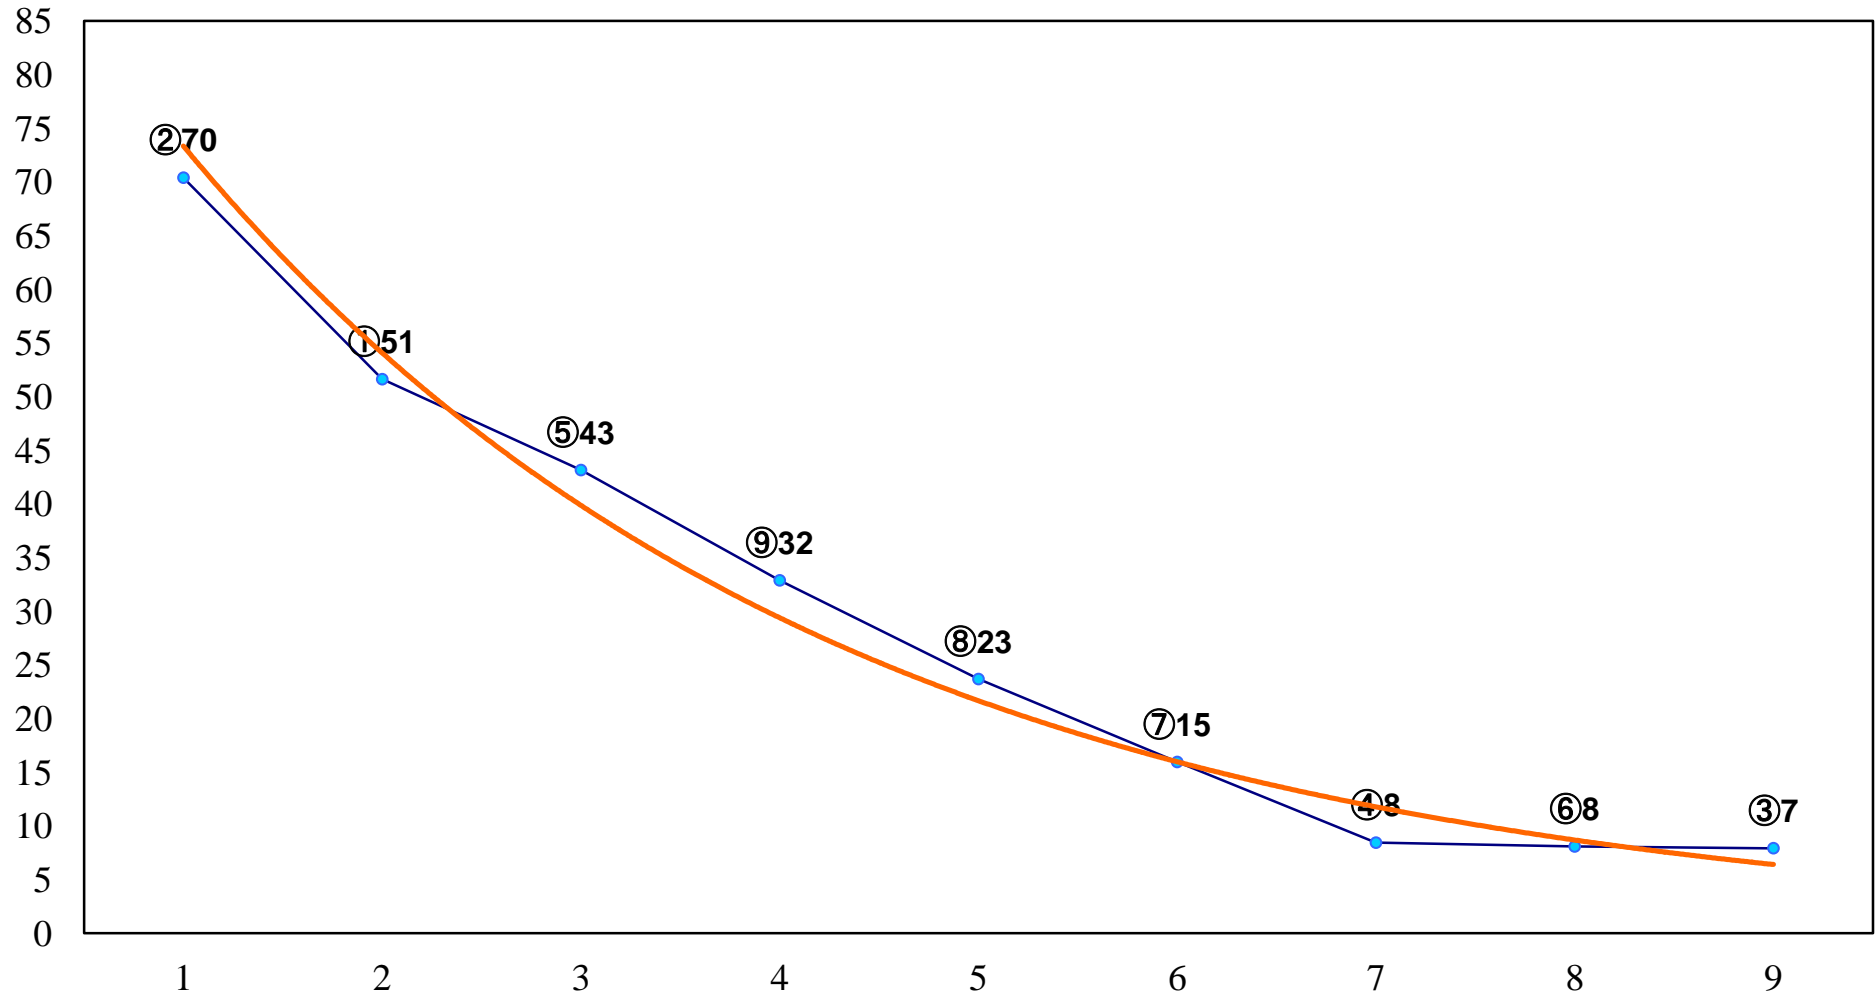

2017年01月06日(金) 川崎競馬 5R 13:50
C3一 二 左1500m