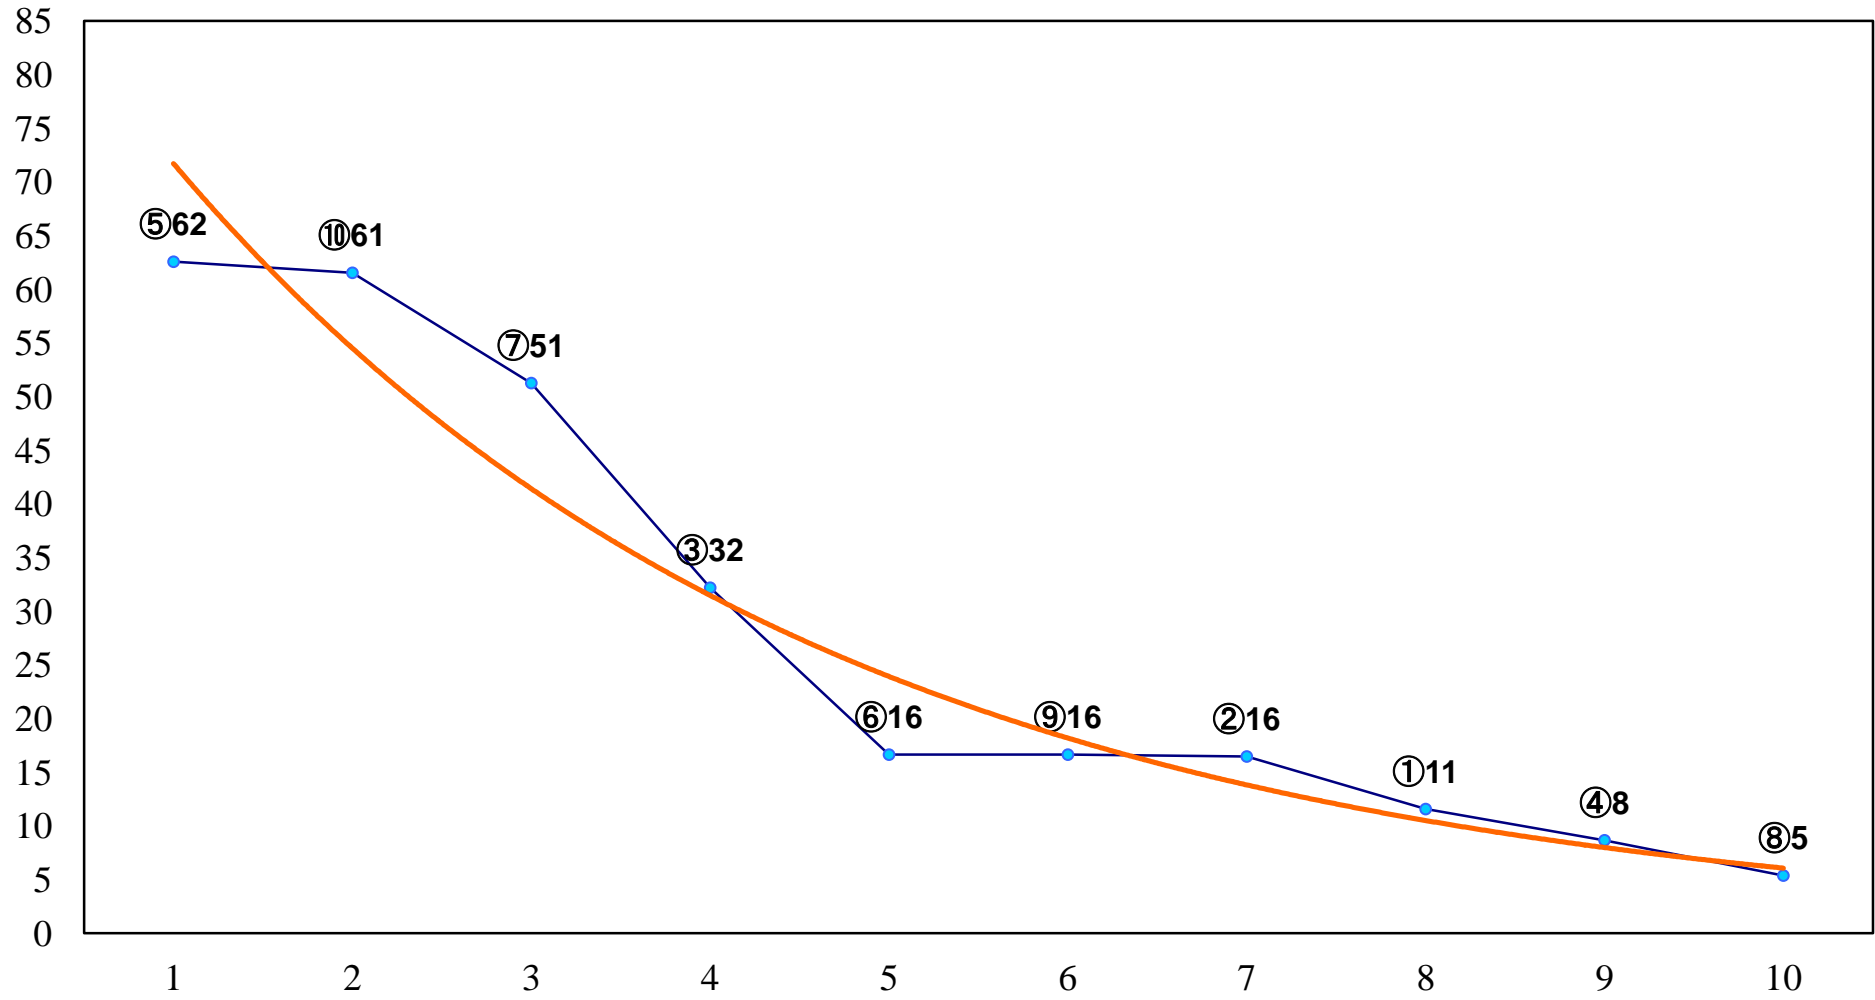

2017年01月06日(金) 川崎競馬 4R 13:20
C3一 二 左1500m