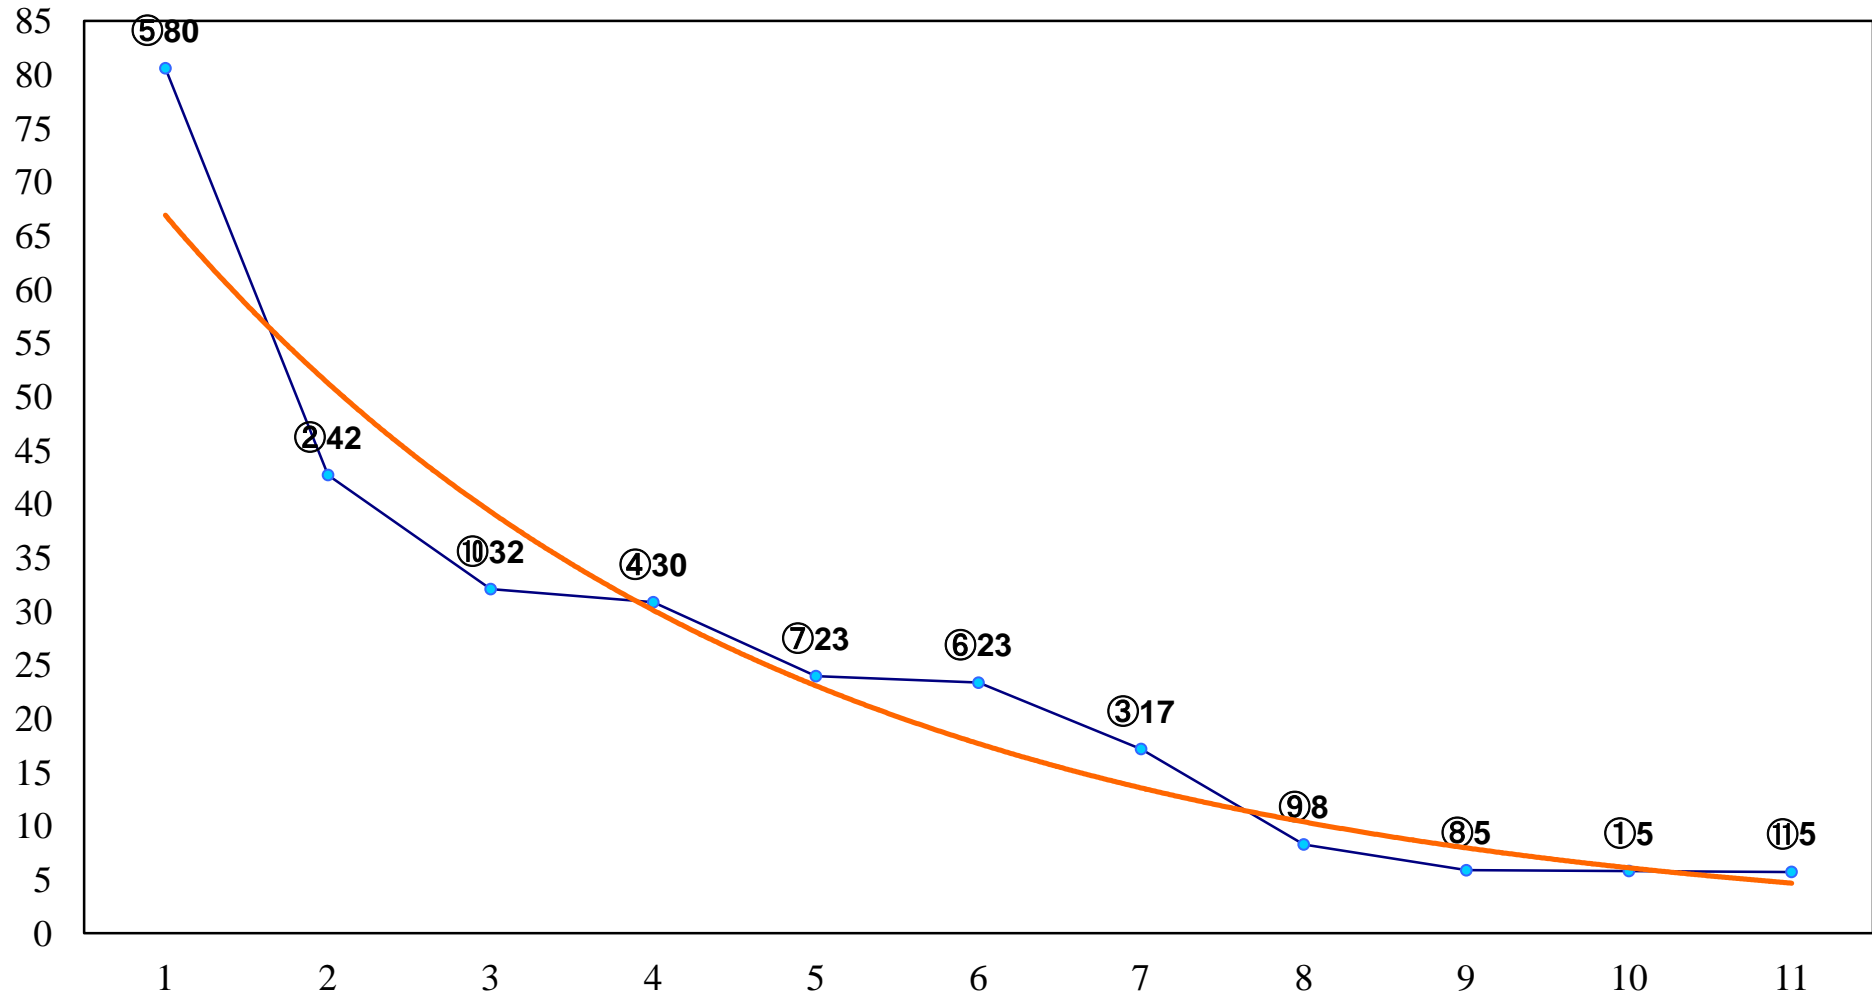

2017年01月06日(金) 川崎競馬 7R 14:50
C2十二 十三 左1400m