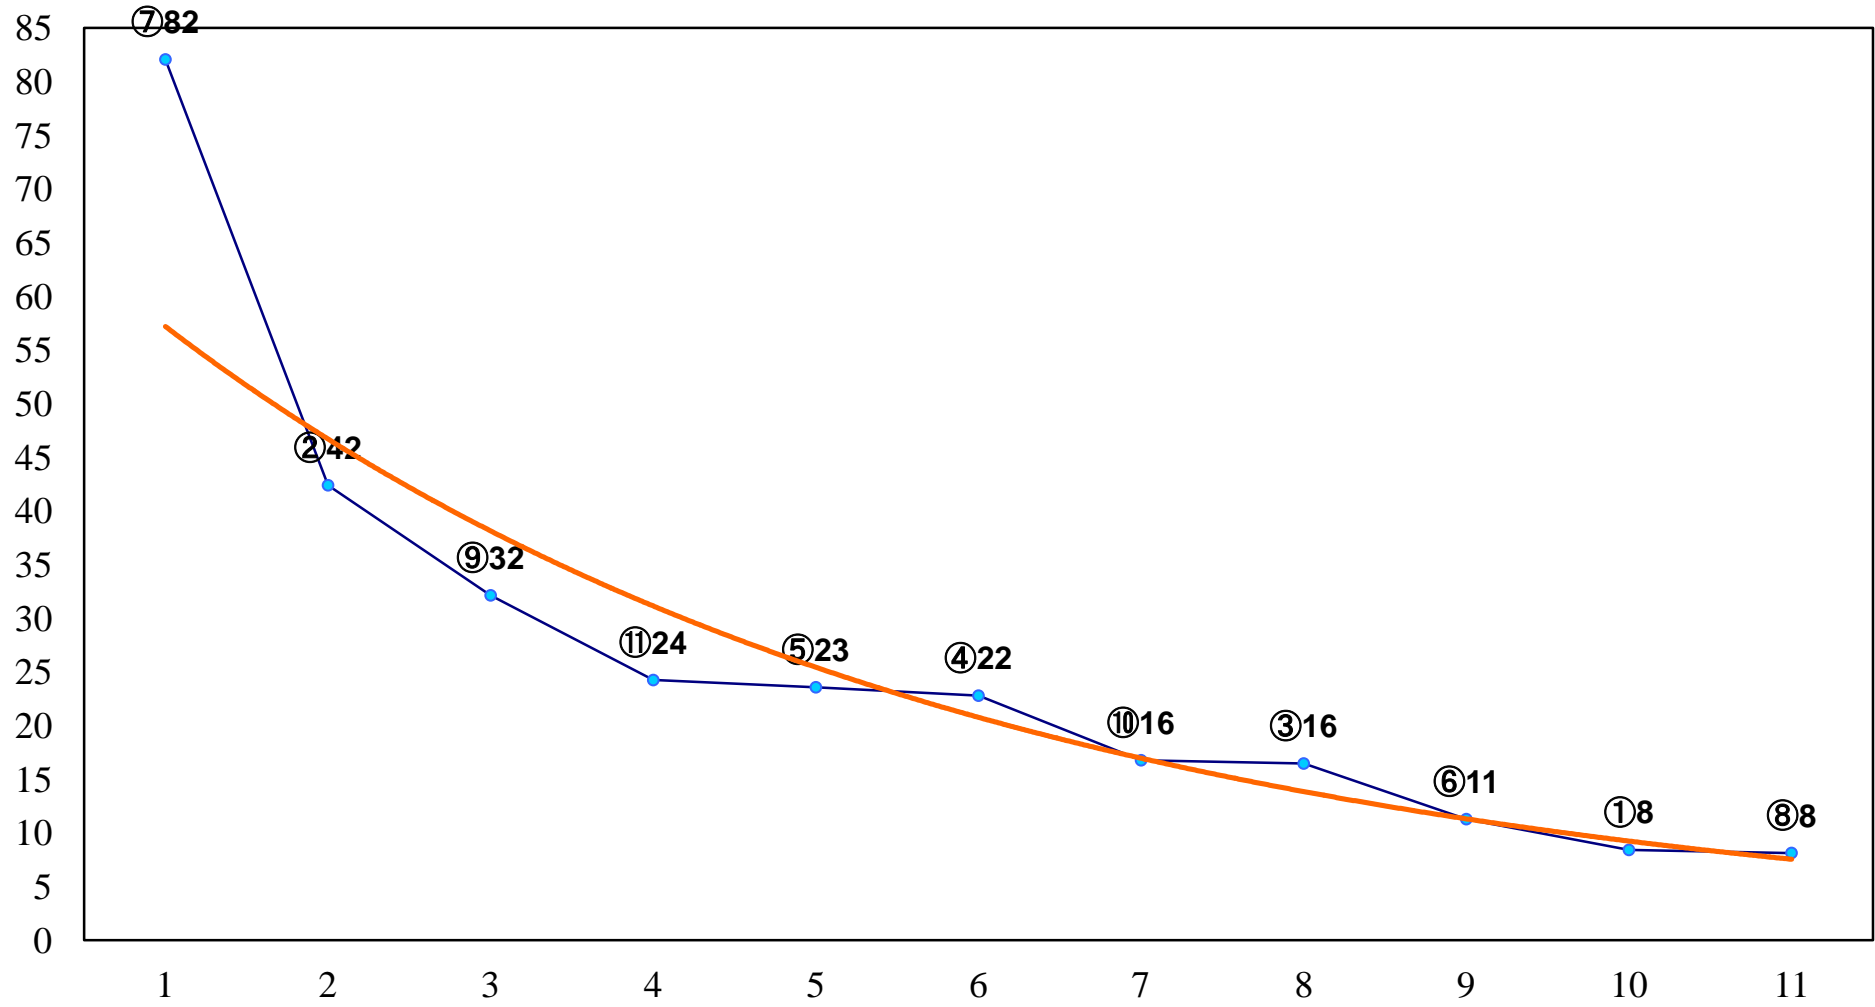

2017年01月06日(金) 川崎競馬 6R 14:20
C2十二 十三 左1500m